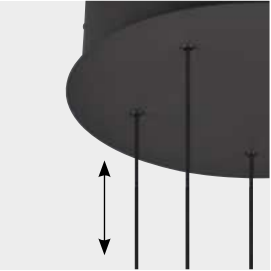

ORBIT

LIFT ME
Höhenverstellung ohne
Gegengewicht | Height
adjustment without
counterweight
↑ 80 - 2000 mm