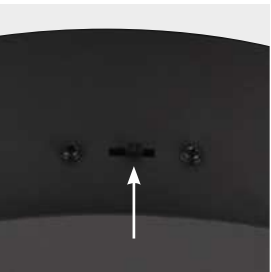

ORBIT

LIFT ME
Höhenverstellung ohne
Gegengewicht | Height
adjustment without
counterweight
↑ 80 - 2000 mm

DIP SWITCH
Lichtfarben direkt an
der Leuchte einstellbar |
Colours directly
adjustable at the lamp