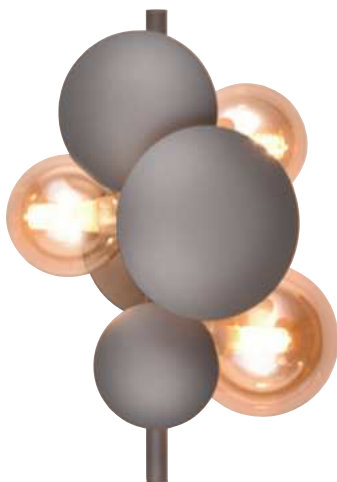

BUBBLE

BUBBLE

Wandleuchte, Metall, Glas
Wall lamp, metal, glass

↔ 220 mm, ↓ 300 mm, ↗ 175 mm
excl. 3 x G9

217400379 | Goldfarbig, weiß
Gold, white

217400342 | Anthrazit, goldfarbig,
Amber · Antracite, gold, amber