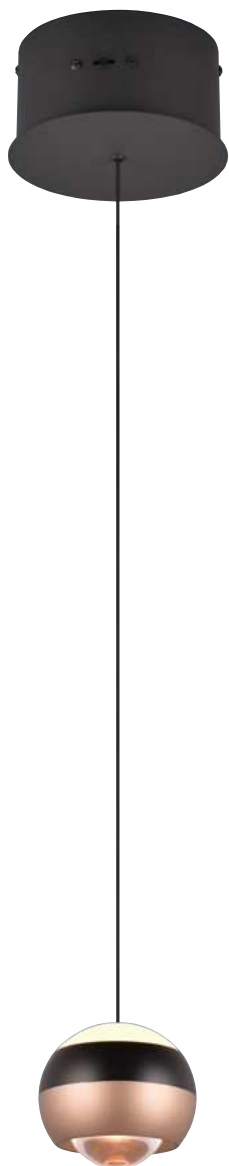

ORBIT

Pendelleuchte, Metall Acryl
Pendant lamp, metal acryl

Ø 300 mm, ↑ 80 - 2000 mm

incl. 5 x 8 W LED
960 lm | 2300+3000+4000 K

344430532 | Schwarz matt, Coffee,
Weiß · Black mat, coffee, white

ORBIT

SWITCH DIMMER
Helligkeit in 3 Stufen mit herkömmlichem Lichtschalter einstellbar | Brightness adjustable in 3 levels with conventional light switch

inkl. 8 x 8 W LED
960 lm | 2300+3000+4000 K

34410832 | Schwarz matt, Coffee, Weiß · Black mat, coffee, white

ORBIT

ORBIT

Pendelleuchte, Metall Acryl

Pendant lamp, metal acryl

↔ 1000 mm, ↑ 80 - 2000 mm, ↗ 105 mm

inkl. 5 x 8 W LED

960 lm | 2300+3000+4000 K

344410532 | Schwarz matt, Coffee,
Weiß · Black mat, coffee, white

ORBIT

Pendelleuchte, Metall Acryl
Pendant lamp, metal acryl

Ø 155 mm, ↑ 80 - 2000 mm

inkl. 1 x 8 W LED
960 lm | 2300+3000+4000 K

344410132 | Schwarz matt, Coffee,
Weiß · Black mat, coffee, white

ORBIT

Wandleuchte, Metall Acryl
Wall lamp, metal acryl

Ø 135 mm, ↗ 155 mm

inkl. 1 x 8 W LED
960 lm | 2300+3000+4000 K

244410132 | Schwarz matt, Coffee,
Weiß · Black mat, coffee, white