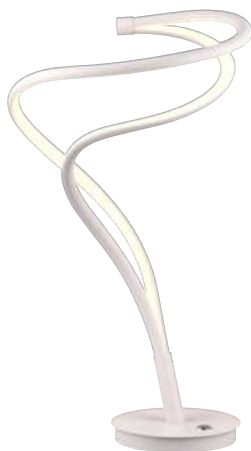

NALA

Die Tischleuchte lässt sich mittels integrierter Sensordimmer stufenlos dimmen | The light fitting has an integrated sensor dimmer for infinitely variable dimming

Die Lichtfarbe (Farbtemperatur in Kelvin) ist stufenweise einstellbar | The illuminant chromaticity (colour temperature in Kelvin) is adjustable in stages