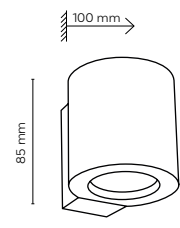

10197 / EVE

1 x GU10 / 230V / max 10W / LED