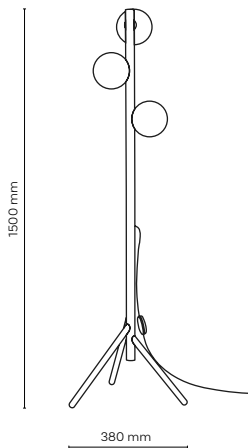

4948 / HELIX WOOD
 2 x E27 / 230V / max 15W / LED

4949 / HELIX WOOD
 4 x E27 / 230V / max 15W / LED

4950 / HELIX WOOD
 6 x E27 / 230V / max 15W / LED

TK LIGHTING® / HELIX WOOD

5809 / ESTERA WOOD

5809 / ESTERA WOOD