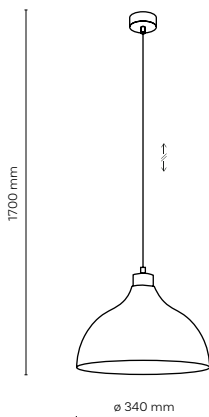

6927 / CAP

1 x E27 / 230V / max 15W / LED