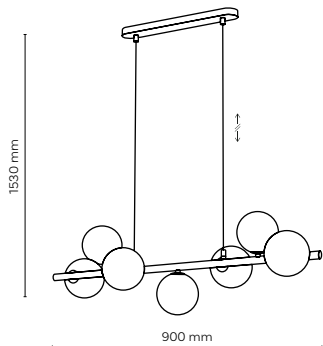

10 x G9 / 230V / max 8W / LED
KL / 7525 (ø 120mm)

6105 / ESTERA

5 x G9 / 230V / max 8W / LED
KL / 7511 / 7510 (ø 120mm)

6105 6707 4549

4506 / ESTERA

7 x G9 / 230V / max 8W / LED
KL / 7511 / 7510 (ø 120mm)

4506 5666 5668