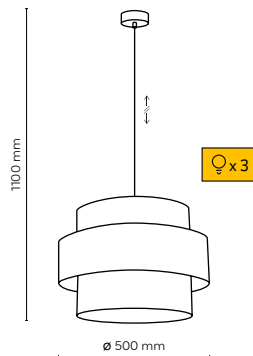

5099 / CALISTO

3 x E27 / 230V / max 15W / LED
AB 9508 / 9509