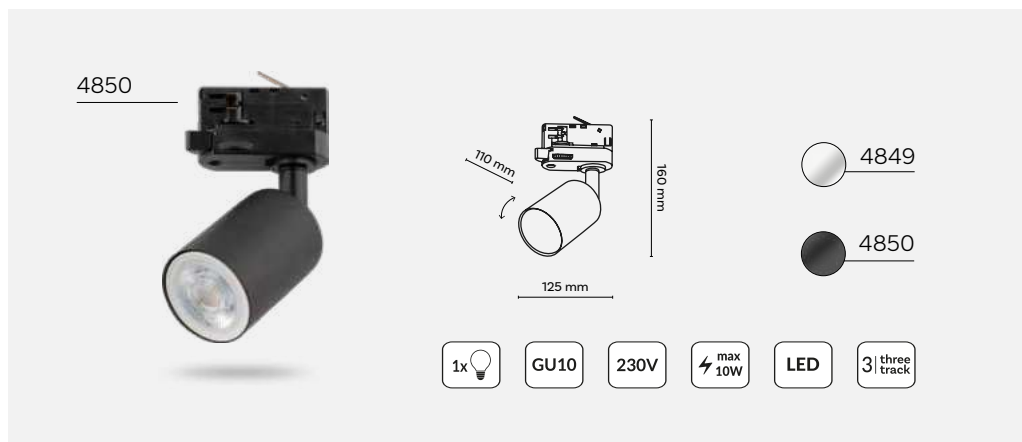

THREE-TRACK TRACER

Tracer trójobwodowy daje możliwość oddzielnego sterowania poszczególnymi spotami w szynoprzewodzie. W efekcie można włączyć lub wyłączyć wszystkie lampy bądź też uruchomić konkretne z nich w zależności od preferencji.

The three-circuit tracer gives you the ability to separately control individual spots on a track. As a result, you can turn all the lights on or off, or run specific of them depending on your preference.