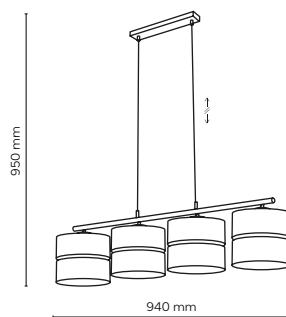

 **4799 / NICOL**

 1 x E27 / 230V / max 15W / LED
AB / 9767

4802 / NICOL

4801 / NICOL

3 x E27 / 230V / max 15W / LED
AB / 9768

4802 / NICOL

4 x E27 / 230V / max 15W / LED
AB / 9768

4562 / HARMONY NATURE