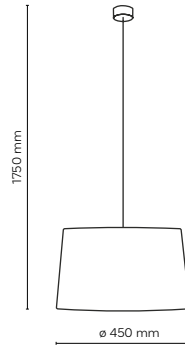

1 x E27 / 230V / max 15W / LED
AB / 8403 / 8406