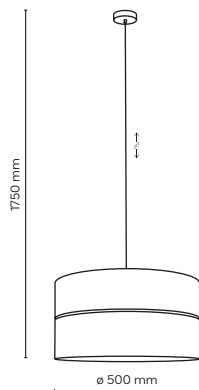

4346 / HILTON

1 x E27 / 230V / max 15W / LED
AB / 8999