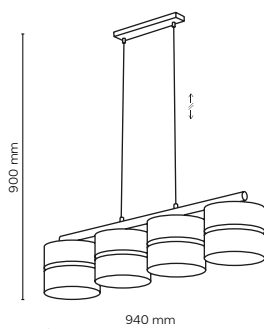

6576 / LINOBIANCO

4 x E27 / 230V / max 15W / LED
AB / 9074