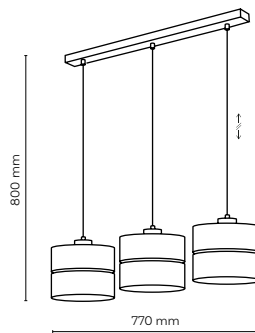

5771 / ECO

3 x E27 / 230V / max 15W / LED
AB / 9673