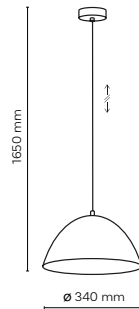

3194 / FARO

861 / FARO

5899 / FARO

861 / FARO

5900 / FARO

- 5900 / FARO**
 1 x E27 / 230V / max 15W / LED
- 5900
 - 974
 - 6003
 - 6006

- 5899 / FARO**
 1 x E27 / 230V / max 15W / LED
- 5899
 - 861
 - 3192
 - 3194