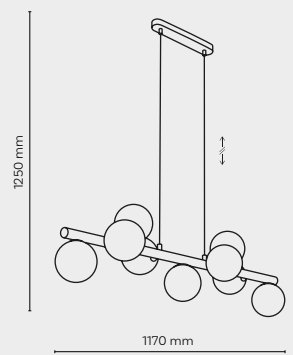

5906 / ESTERA WOOD

9 x G9 / 230V / max 8W / LED
KL / 7454 (ø 120mm)