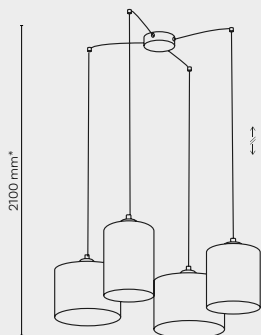

4 x E27 / 230V / max 15W / LED
AB / 9012

4954 / JUTA

5552 / JUTA

4000 mm*

*wymiar poglądowy

6585 / JUTA

4 x E27 / 230V / max 15W / LED
AB 9425

790 mm