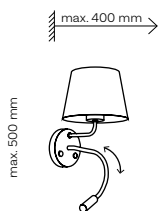

1 x E27 / 230V / max 15W / LED
AB 9507 / 9506

5956 / CALISTO

1 x E27 / 230V / max 15W / LED
AB 9507 / 9506

5894 / CALISTO

1 x E27 / 230V / max 15W / LED
AB 9509 / 9508

10203 / MAJA

10203 / MAJA USB
1x E27 / 230V / max 15W / LED
+ 1x G9 / 230V / max 8W / LED
AB / 8402 / 8405