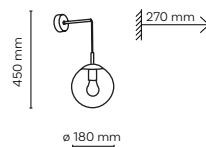

4792 5383

ø 300 mm ø 250 mm ø 180 mm

4819 / ESME

4819 / ESME

6 x E27 / 230V / max 15W / LED
KL / 7531, 7532, 7536

5389 / ESME

1 x E27 / 230V / max 15W / LED
KL / 7536, 7535, 7538, 7534 (ø 180mm)

4795 / ESME