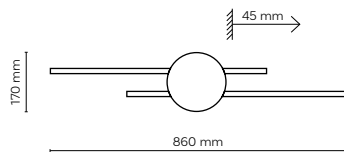

6886 / VENUS WOOD

6888 / VENUS WOOD

T.K. LIGHTING® / VENUS WOOD

1441 / JAVA

 **1441 / JAVA**

 LED / 22W / 2807lm / 3000K

1369 / JAVA

1369 / JAVA