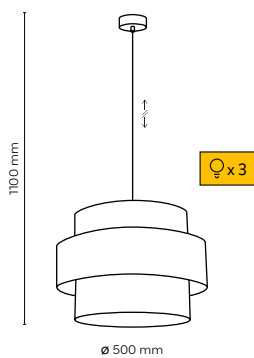

1 x E27 / 230V / max 15W / LED

16018 / GRAND

1 x E27 / 230V / max 15W / LED

5419 / CALISTO

5419 / CALISTO

1 x E27 / 230V / max 15W / LED
AB 9009

5419

5402 / CALISTO