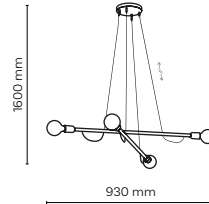

4949 / HELIX WOOD
4 x E27 / 230V / max 15W / LED