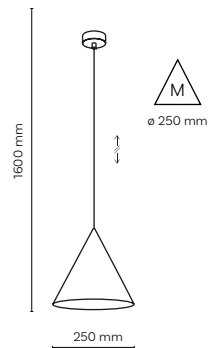

4 x GU10 / 230V / max 10W / LED
KL / ø 120 mm

10306 / CONO

6 x GU10 / 230V / max 10W / LED
KL / ø 120 mm

10065 / CONO

10007 / CONO

1 x E27 / 230V / max 15W / LED

- | | | | |
|-------|-------|-------|-------|
| | | | |
| 10007 | 10073 | 10072 | 10076 |
| | | | |
| 10074 | 10077 | 10075 | |