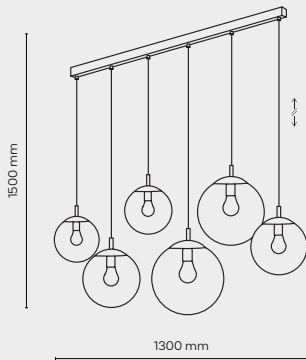

4797 / ESME

6 x E27 / 230V / max 15W / LED
KL / 7536, 7532, 7531