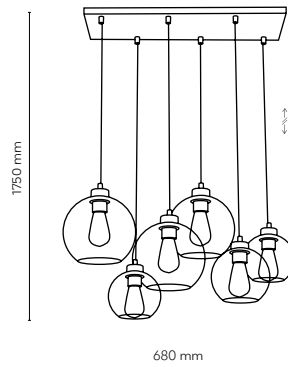

2164 / CUBUS

6 x E27 / 230V / max 15W / LED
KL / 7376, 7374, 7375, 7379, 7378, 7377