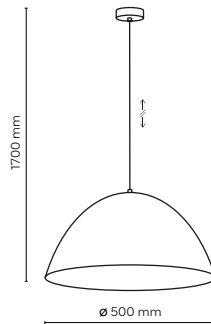

298-299 / BULB

10264 / FARO

10264 / FARO

10263 / FARO

10264 / FARO

10264 / FARO

T.K LIGHTING® / FARO

10263 / FARO
1 x E27 / 230V / max 15W / LED