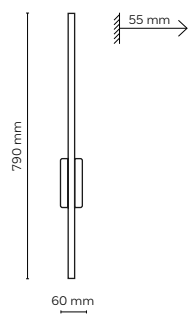

6019 / FLASH WOOD

LED / 12W / 500 lm / 3000K

- 6019
- 6625