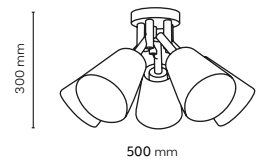

666 / VAIO

5 x E27 / 230V / max 15W / LED
AB / 8162