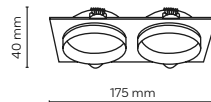

6924 / JET

2 x GU10 / 230V / max 10W / LED

6924 6925