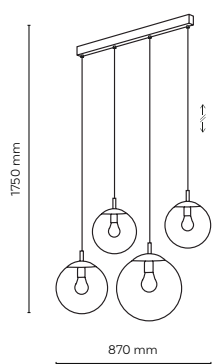

5384 / ESME
6 x E27 / 230V / max 15W / LED
KL / 7534, 7049, 7051 / 7535, 7532, 7530

4793 5384

ø 300 mm ø 250 mm ø 180 mm

4790 / ESME
4 x E27 / 230V / max 15W / LED
KL / 7534, 7051, 7049 / 7535, 7532, 7530

4790 5381

ø 300 mm ø 250 mm ø 180 mm

4792 / ESME
6 x E27 / 230V / max 15W / LED
KL / 7534, 7049, 7051 / 7535, 7532, 7530

4792 5383

ø 300 mm ø 250 mm ø 180 mm