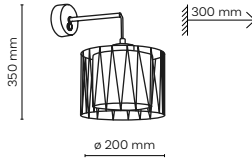

5950 / HARMONY NATURE