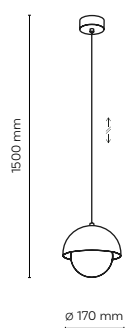

4 x G9 / 230V / max 8W / LED

KL / 7454 (ø 120mm)

10213 10267

10206 / BONO

3 x G9 / 230V / max 8W / LED
KL / 7454 (ø 120mm)

10214 / BONO

5 x G9 / 230V / max 8W / LED
KL / 7454 (ø 120mm)

10205 / BONO