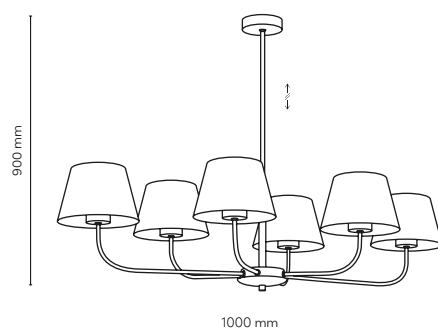

1367 / JAVA

LED / 30W / 1200 lm / 3000K

T.K. LIGHTING / JAVA

3989 / CHICAGO

3989 / CHICAGO

5 x E27 / 230V / max15W / LED
AB / 9162

3999 / CHICAGO

6 x E27 / 230V / max15W / LED
AB / 9162