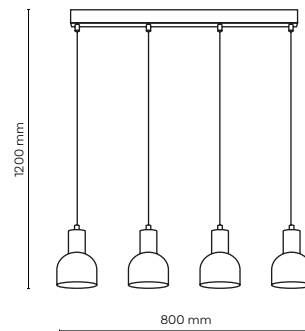

5347 / OSLO

1 x E27 / 230V / max 15W / LED
KL / 7890 / 7889 (ø 180 mm)

4894 / CAIRO

4894 / CAIRO

1 x E27 / 230V / max 15W / LED

4895 / CAIRO

3 x E27 / 230V / max 15W / LED

4896 / CAIRO