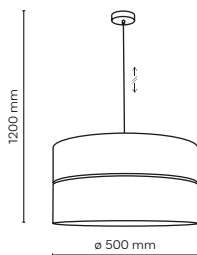

4798 / NICOL

3 x E27 / 230V / max 15W / LED
AB / 9775