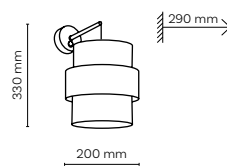

5403 / CALISTO

5403 / CALISTO

3 x E27 / 230V / max 15W / LED
AB 9401

5403

T.K. LIGHTING / CALISTO

5400 / CALISTO

 **5404** / CALISTO

 1 x E27 / 230V / max 15W / LED
AB 9401