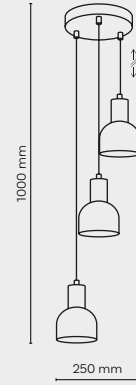

5347 / OSLO

1 x E27 / 230V / max 15W / LED
KL / 7890 / 7889 (ø 180 mm)

4894 / CAIRO

4894 / CAIRO

1 x E27 / 230V / max 15W / LED

4895 / CAIRO

3 x E27 / 230V / max 15W / LED

4896 / CAIRO