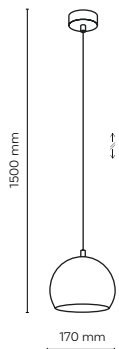

10171 / ZOE

10174 / ZOE

1 x E27 / 230V / max 15W / LED