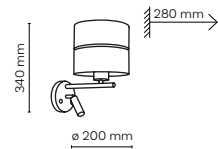

4 x E27 / 230V / max 15W / LED
AB / 8932

4346 / HILTON

1 x E27 / 230V / max 15W / LED
AB / 8999

5465 / HILTON

1 x E27 / 230V / max 15W / LED
AB / 8998

4346 / HILTON

2579 / HILTON

1 x E27 / 230V / max 15W / LED
 +1 x G9 / 230V / max 8W / LED
 AB / 9919