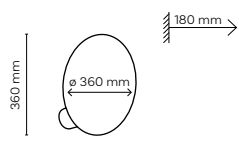

4814 / PULSE

1 x E27 / 230V / max 15W / LED
AB / 9738