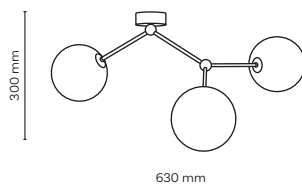

 **10262 / ELTON**

 5 x G9 / 230V / max 8W / LED
KL 7454 (ø 120 mm)

 **10261 / ELTON**

 3 x G9 / 230V / max 8W / LED
KL 7454 (ø 120 mm)

4856 / FAIRY BLACK

 **4854 / FAIRY BLACK**

 3 x G9 / 230V / max 8W / LED
KL / 7454 (ø 120 mm)