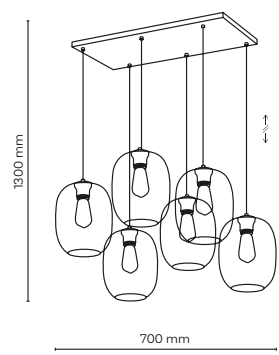

5974 / ELIO

6 x E27 / 230V / max 15W / LED
KL / 7658, 7753, 7750