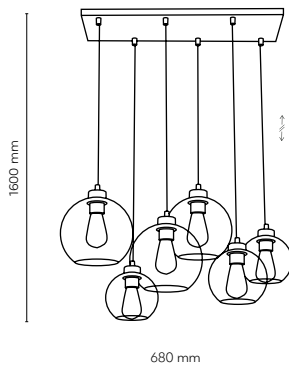

2833 / CUBUS

6 x E27 / 230V / max 15W / LED
KL / 7381 (ø 180mm), 7426 (ø 150mm)

4113 / CUBUS

8 x E27 / 230V / max 15W / LED
KL / 7381 (ø 180mm), 7426 (ø 150mm)

5974 / ELIO

5971 / ELIO

1 x E27 / 230V / max 15W / LED
KL / 7753 / 7658 / 7750