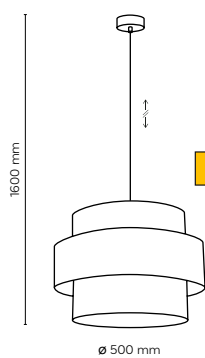

5419 / CALISTO

5419 / CALISTO

1 x E27 / 230V / max 15W / LED
AB 9009

5419