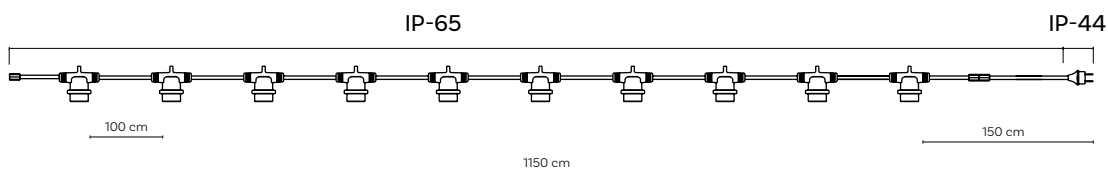

10183 / GIRLANDA

10 x E27 / 230V / max 15W / LED

dt: 1150 cm (max 6 szt - 54 m)

4341 / MODO

10 x E27 / 230V / max 15W / LED

dt: 700 cm

4390 / MODO

12 x E27 / 230V / max 15W / LED