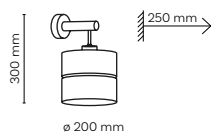

5776 / ECO

1 x E27 / 230V / max 15W / LED
AB / 9715