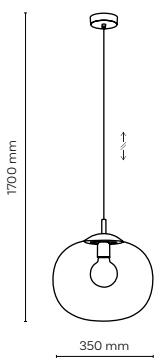

4972 / VIBE

1 x E27 / 230V / max 15W / LED
KL / 7645 / 7654 / 7651 / 7648

- 4972
- 4818
- 4804
- 4703