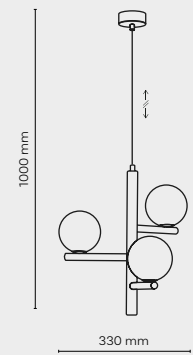

6799 / ESTERA WOOD

3 x G9 / 230V / max 8W / LED
KL / 7454 (ø 120mm)