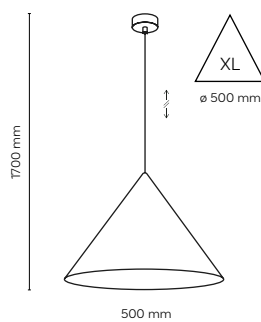

10059 / CONO

1 x E27 / 230V / max 15W / LED

10059 10010