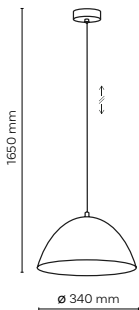

10264 / FARO
1 x E27 / 230V / max 15W / LED

4509 / FARO

10260 / FARO

4509 / FARO

10259 / FARO

4332 / FARO

10260 / FARO

4509 / FARO