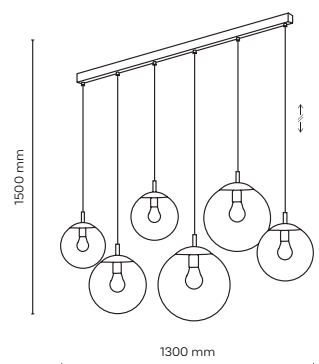

4793 5384

ø 300 mm ø 250 mm ø 180 mm

4790 / ESME
 4 x E27 / 230V / max 15W / LED
 KL / 7534, 7051, 7049 / 7535, 7532, 7530

4790 5381

ø 300 mm ø 250 mm ø 180 mm

4792 / ESME
 6 x E27 / 230V / max 15W / LED
 KL / 7534, 7049, 7051 / 7535, 7532, 7530