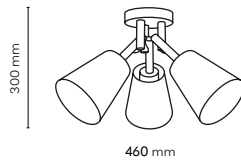

665 / VAIO

3 x E27 / 230V / max 15W / LED
AB / 8162