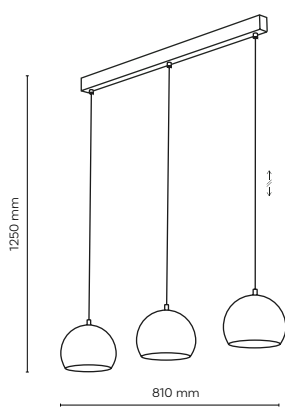

10169 / ZOE
3 x E27 / 230V / max 15W / LED
10169