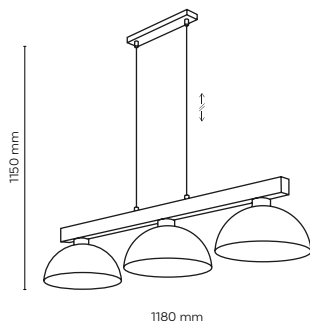

6299 / OSLO

3 x E27 / 230V / max 15W / LED
KL / 7564 (ø 270 mm)

6299