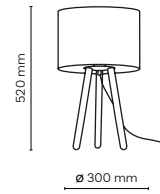

5299

5284

5291 / TOKYO

5293 / TOKYO

1 x E27 / 230V / max 15W / LED
 AB 9973 / 9971 / 9268

T.K. LIGHTING / TOKYO

16018 / GRAND

16021 / GRAND