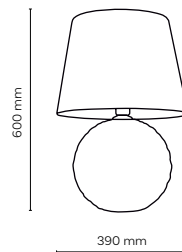

5904 / SANTANA

1 x E27 / 230V / max 15W / LED
AB / 9533