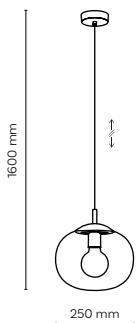

 **4796 / ESME**

 5 x E27 / 230V / max 15W / LED
KL / 7535, 7537, 7531

4863 / ESME

4789 / VIBE

4804 / VIBE

5824 / VIBE

 **5827 / VIBE**

 1 x E27 / 230V / max 15W / LED
KL / 7643 / 7652 / 7649 / 7646