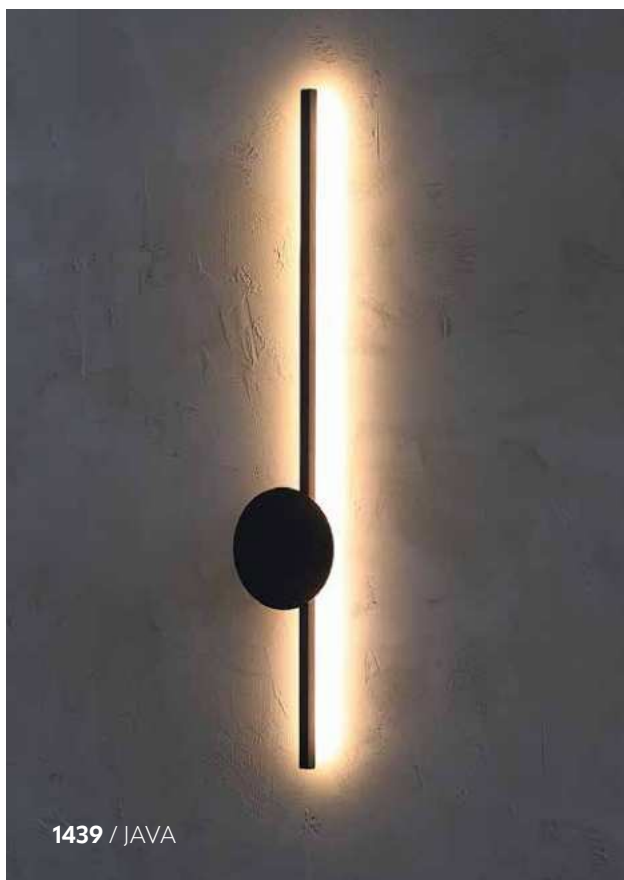

6627 / FLASH

LED / 12W / 500 lm / 3000K

18074 / FLASH

LED / 24W / 1200 lm / 3000K

T.K. LIGHTING / FLASH

1367 / JAVA

1439 / JAVA

LED / 22W / 2807 lm / 3000K