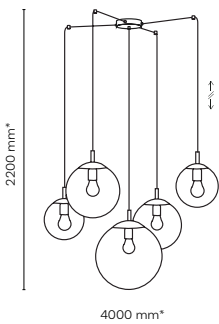

1 x GX53 / 230V / max 11W / LED

10121 / EVE

1 x GU10 / 230V / max 10W / LED

10197 / EVE

1 x GU10 / 230V / max 10W / LED

4791 / ESME

*wymiar poglądowy

4791 / ESME