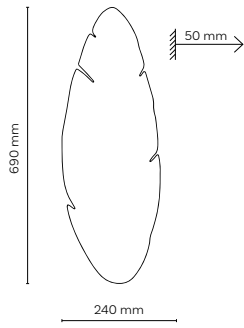

LED / 36W / 4080 lm
3000K / 4000K / 6500K

18008 / AQUA WOOD

LED / 45W / 4980 lm
3000K / 4000K / 6500K

T.K. LIGHTING® / LUNA WOOD / AQUA WOOD

5565 / HOJA

☐ **5565 / HOJA XL**

⊙ 4 x G9 / 230V / max 8W / LED

☐ **4678 / HOJA**