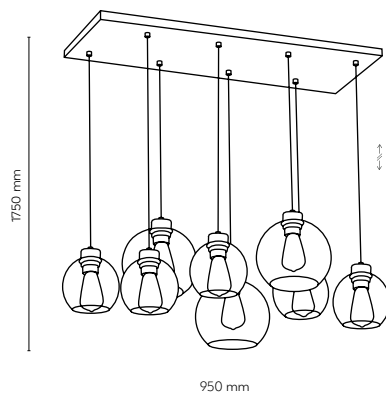

2833 / CUBUS

6 x E27 / 230V / max 15W / LED
KL / 7381 (ø 180mm), 7426 (ø 150mm)

4113 / CUBUS

8 x E27 / 230V / max 15W / LED
KL / 7381 (ø 180mm), 7426 (ø 150mm)

5974 / ELIO

5971 / ELIO

1 x E27 / 230V / max 15W / LED
KL / 7753 / 7658 / 7750