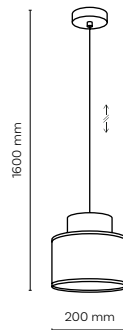

5988 / MELODY

T.K. LIGHTING / MELODY

3140 / DUO

3227 / DUO
 1 x E27 / 230V / max 15W / LED
 AB / 9742 / 9746 / 9745

3255 / DUO
 1 x E27 / 230V / max 15W / LED
 AB / 9743 / 9747 / 9744

2759 / DUO

3 x E27 / 230V / max 15W / LED
AB / 9745 / 9747 / 9743 (200mm)