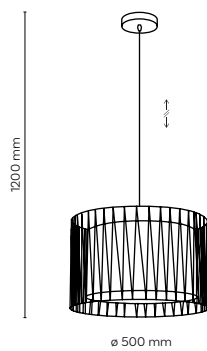

4557 / HARMONY NATURE

3 x E27 / 230V / max 15W / LED
AB / 9011