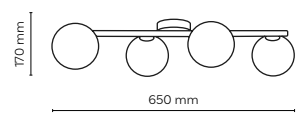

5769 / ESTERA WOOD

4 x G9 / 230V / max 8W / LED
KL / 7454 (ø 120mm)