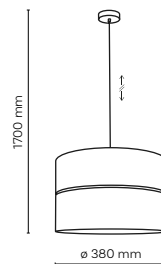

4799 / NICOL

1 x E27 / 230V / max 15W / LED
AB / 9767