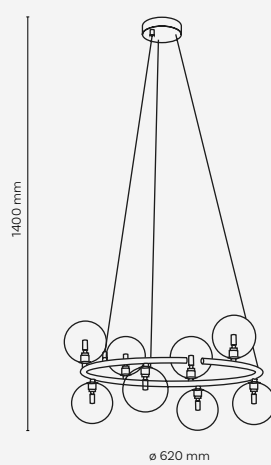

6844 / ANABELLE

8 x G9 / 230V / max 8W / LED
KL / 7510 (ø 120mm)