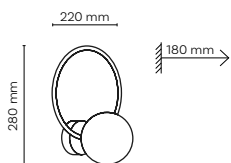

5256 / ANABELLE

1 x G9 / 230V / max 8W / LED
KL / 7510 (ø 120mm)