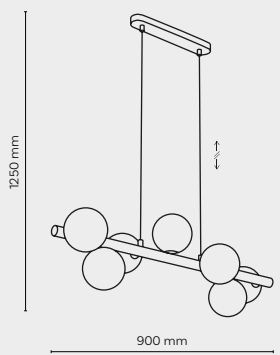

5905 / ESTERA WOOD

7 x G9 / 230V / max 8W / LED
KL / 7454 (ø 120mm)