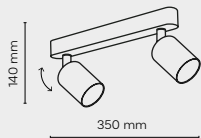

 **10230 / PIXI**

 1 x G9 / 230V / max 8W / LED

 KL / 7454 (ø 120 mm)

 10230 10229 10228 10227 10231 10232

 **10238 / LIVIA**

 3 x GU10 / 230V / max 10W / LED

-  10238
-  10236
-  10234
-  10240
-  10242

10237 / LIVIA