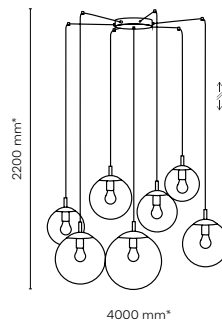

*wymiar poglądowy

4791 / ESME

5 x E27 / 230V / max 15W / LED
KL / 7534, 7049, 7051
/ 7535, 7532, 7530