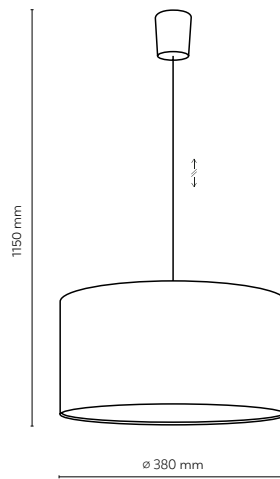

/ LIGHTING

3229 / RONDO

3228 / RONDO

4 x E27 / 230V / max 15W / LED
AB 9057 / 9059 / 9058

3231 / RONDO

1 x E27 / 230V / max 15W / LED
AB 9060 / 9062 / 9061

T.K LIGHTING / RONDO KIDS

2106 / WIRE COLOUR