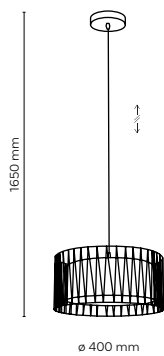

 **4799 / NICOL**

 1 x E27 / 230V / max 15W / LED
AB / 9767

4802 / NICOL

4801 / NICOL

3 x E27 / 230V / max 15W / LED
AB / 9768

4802 / NICOL

4 x E27 / 230V / max 15W / LED
AB / 9768

4562 / HARMONY NATURE