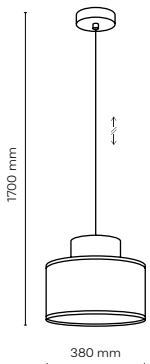

3227 / DUO
1 x E27 / 230V / max 15W / LED
AB / 9742 / 9746 / 9745