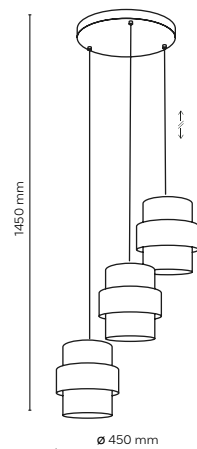

5981 / CALISTO

3 x E27 / 230V / max 15W / LED
AB 9506 / 9507