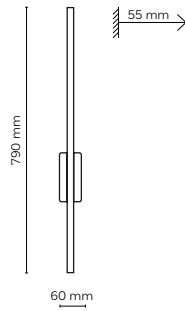

6627 / FLASH

LED / 12W / 500 lm / 3000K