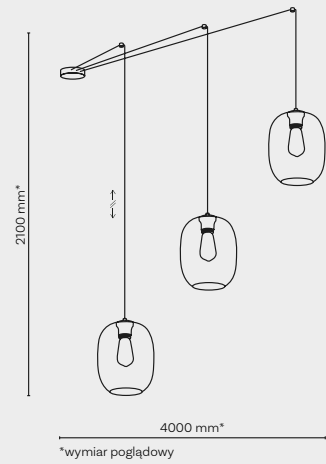

1 x E27 / 230V / max 15W / LED
KL / 7753 / 7658 / 7750

- 5971
- 4338
- 4339

5972 / ELIO

3 x E27 / 230V / max 15W / LED
KL / 7750, 7753, 7658