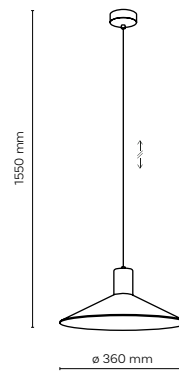

1811 / JUMP

1 x E27 / 230V / max 15W / LED

T.K LIGHTING® / JUMP

6638 / JUMP

1831 / JUMP

 **1831 / JUMP**

 1x E27 / 230V / max 15W / LED

 **6638 / JUMP**