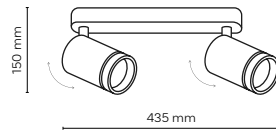

6913 / JET

2 x GU10 / 230V / max 10W / LED