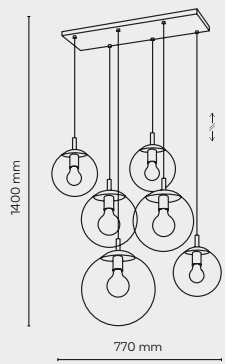

5 x E27 / 230V / max 15W / LED
KL / 7534, 7049, 7051
/ 7535, 7532, 7530

*wymiar poglądowy

4794 / ESME

7 x E27 / 230V / max 15W / LED
KL / 7534, 7049, 7051
/ 7535, 7532, 7530

5384 / ESME
 6 x E27 / 230V / max 15W / LED
 KL / 7534, 7049, 7051 / 7535, 7532, 7530