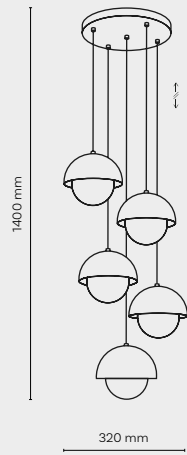

4 x G9 / 230V / max 8W / LED

KL / 7454 (ø 120mm)

10213 10267

10206 / BONO

3 x G9 / 230V / max 8W / LED
KL / 7454 (ø 120mm)

10214 / BONO

5 x G9 / 230V / max 8W / LED
KL / 7454 (ø 120mm)

10205 / BONO