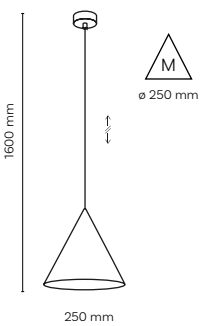

6630 / CONO

1 x E27 / 230V / max 15W / LED

6630 10008