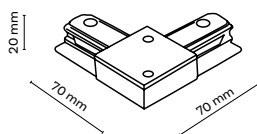

łącznik prosty
connector straight

4044 4045

4140 4143

middle feeder

4529
4530

4068
4067

4070
4069

3519
3518