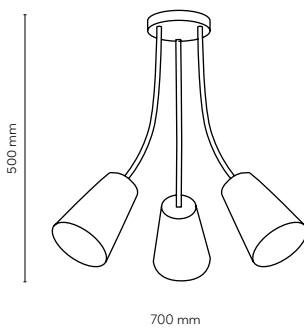

/ LIGHTING

3229 / RONDO

3228 / RONDO

4 x E27 / 230V / max 15W / LED
AB 9057 / 9059 / 9058

3231 / RONDO

1 x E27 / 230V / max 15W / LED
AB 9060 / 9062 / 9061

T.K LIGHTING / RONDO KIDS

2106 / WIRE COLOUR