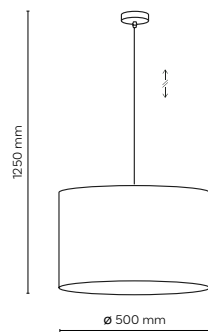

6582 / JUTA

3 x E27 / 230V / max 15W / LED
AB 9423