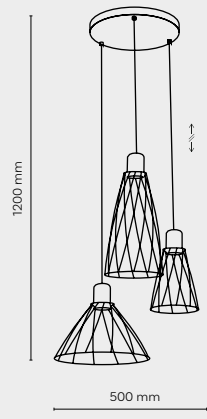

10188 / MODESTO

3 x GU10 / 230V / max 10 W / LED