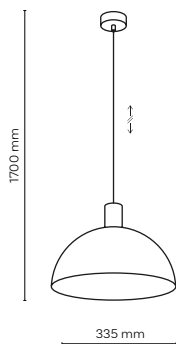

6644 / NICOLA
 1 x E27 / 230V / max 15W / LED
 AB 9616 / 9539
 6644 6645

6299 / OSLO

4508 / OSLO

1 x E27 / 230V / max 15W / LED
KL / 7565 (ø 335 mm)

4508

4507 / OSLO

2 x E27 / 230V / max 15W / LED
KL / 7565 (ø 335 mm)