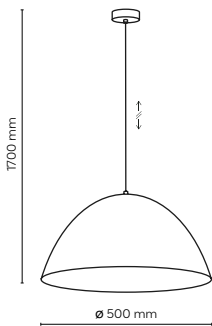

1 x E27 / 230V / max 15W / LED

4509 10260