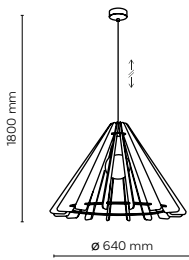

6611 / ERIS WOOD

6611 / ERIS WOOD

1 x E27 / 230V / max 15W / LED