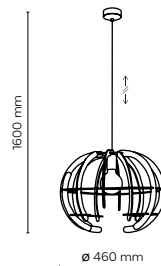

6586 / ERIS WOOD

6586 / ERIS WOOD

T.K. LIGHTING® / ERIS WOOD

6888 / VENUS WOOD

6888 / VENUS WOOD

1 x E27 / 230V / max 15W / LED

6886 / VENUS WOOD

1 x E27 / 230V / max 15W / LED