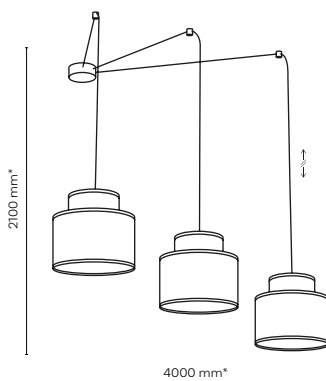

2100 mm*

4000 mm*

*wymiar poglądowy

3140 / DUO

3 x E27 / 230V / max 15W / LED
AB / 9745 / 9747 / 9743 (200mm)

TK LIGHTING / DUO