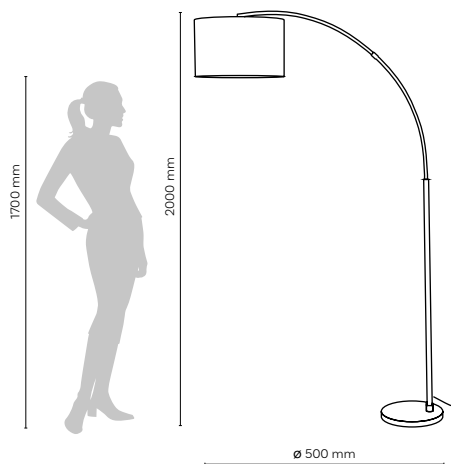

1 x E27 / 230V / max 15W / LED