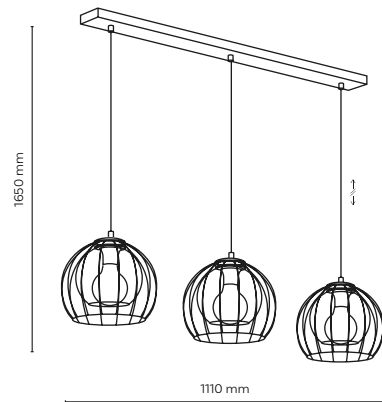

1 x GU10 / 230V / max 10 W / LED

4483 / UNIVERSO

 **3154 / UNIVERSO**

 1 x E27 / 230V / max 15W / LED
KL / 7381 (ø 180 mm)

 **2552 / UNIVERSO**

 1 x E27 / 230V / max 15W / LED
KL / 7429 (ø 300 mm)

5057 / UNIVERSO