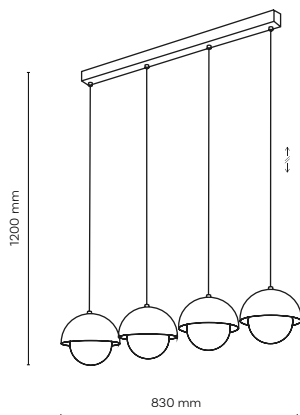

1x E27 / 230V / max 15W / LED

5037 / SOHO

1x E27 / 230V / max 15W / LED

5036 / SOHO

1x E27 / 230V / max 15W / LED

T.K. LIGHTING / SOHO

10205 / BONO

10213 / BONO