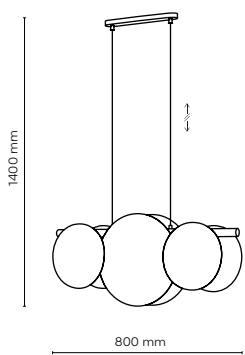

10005 / PULSE

3 x E27 / 230V / max 15W / LED
AB / 9657, 9731