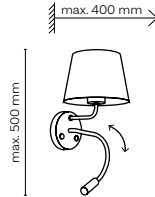

10203 / MAJA USB

2920 / MAJA

1885 / MAJA

1 x E27 / 230V / max 15W / LED
AB / 8403 / 8406

10081 / MAJA

1 x E27 / 230V / max 15W / LED
+1 x G9 / 230V / max 8W / LED
AB / 8402 / 8405

1884 / MAJA

1 x E27 / 230V / max 15W / LED
AB / 8402 / 8405