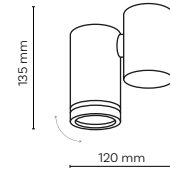

5393 / JET

1 x GU10 / 230V / max 10W / LED