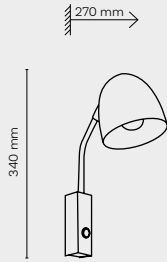

4167 / SOHO

1x E27 / 230V / max 15W / LED