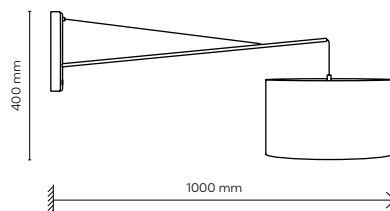

T.K. LIGHTING / MOBY

16011 / GLORII

 **16011 / GLORII**

 1 x E27 / 230V / max 15W / LED
AB / 9757

6639 / GLORII

10086 / GLORII

1 x E27 / 230V / max 15W / LED
AB / 9757

6639 / GLORII