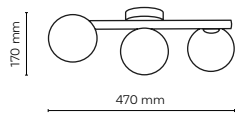

5768 / ESTERA WOOD

3 x G9 / 230V / max 8W / LED
KL / 7454 (ø 120mm)