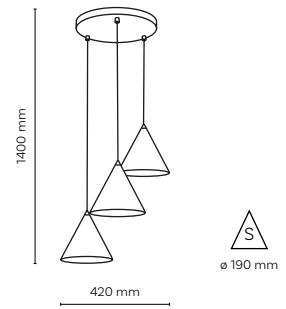

10060 / CONO

10068 / CONO

3 x E27 / 230V / max 15W / LED
KL / ø 190 mm

10060 / CONO

3 x E27 / 230V / max 15W / LED
KL / ø 320 mm

10067 / CONO

10067 / CONO

3 x E27 / 230V / max 15W / LED
KL / ø 190 mm