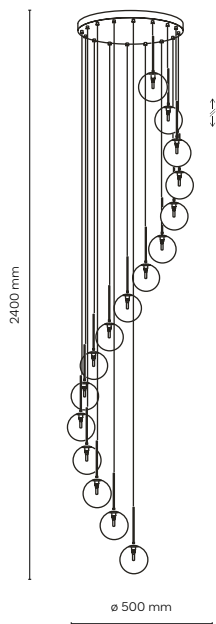

10182 / AURORA

16 x G9 / 230V / max 8W / LED
KL / 7525 (ø 120mm) transparent