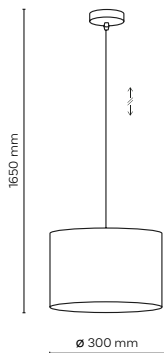

6580 / JUTA

1 x E27 / 230V / max 15W / LED
AB 9422