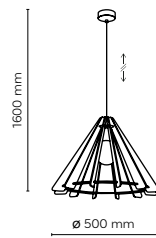

6586 / ERIS WOOD

1 x E27 / 230V / max 15W / LED