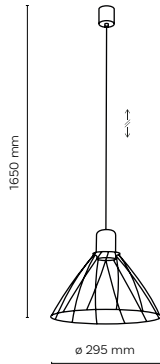

10156 / MODESTO
1 x GU10 / 230V / max 10W / LED