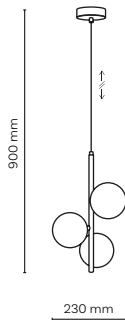

 1 x G9 / 230V / max 8W / LED

 KL / 7511 / 7510 (ø 120mm)

 **6855 / ESTERA**

 3 x G9 / 230V / max 8W / LED

KL / 7511 / 7510 (ø 120mm)

10257 / ESTERA

5767 / ESTERA

3 x G9 / 230V / max 8W / LED
KL / 7511 / 7510 (ø 120mm)