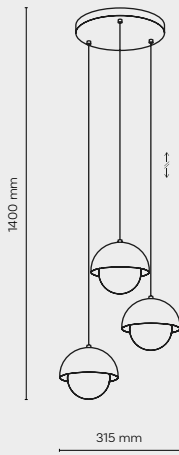

10206 / BONO

3 x G9 / 230V / max 8W / LED
KL / 7454 (ø 120mm)