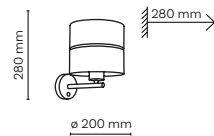

4 x E27 / 230V / max 15W / LED
AB / 8932

4346 / HILTON

1 x E27 / 230V / max 15W / LED
AB / 8999

5465 / HILTON

1 x E27 / 230V / max 15W / LED
AB / 8998

4346 / HILTON

2579 / HILTON

1 x E27 / 230V / max 15W / LED
 +1 x G9 / 230V / max 8W / LED
 AB / 9919