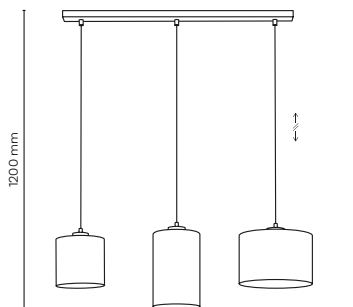

4 x E27 / 230V / max 15W / LED
AB / 9012

4954 / JUTA

5552 / JUTA

4000 mm*

*wymiar poglądowy

6585 / JUTA

4 x E27 / 230V / max 15W / LED
AB 9425

790 mm