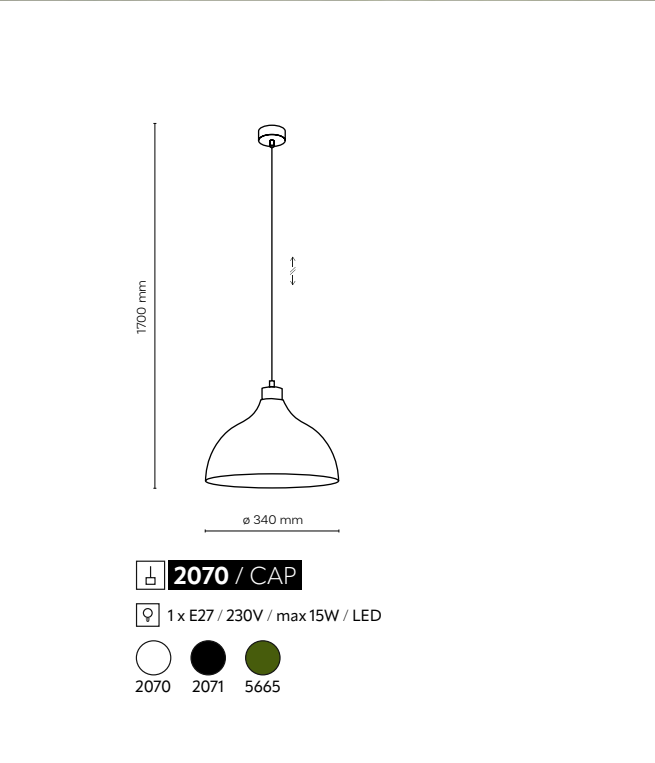

2070 / CAP

1 x E27 / 230V / max 15W / LED

- 2070
- 2071
- 5665