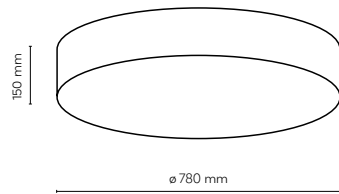

2443 / RONDO

6 x E27 / 230V / max 15W / LED
AB 8993 / 8918 / 8919 / 9537