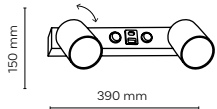

1 x GU10 / 230V / max 10W / LED

5739 6197 5957 6088

5739 / TOP

6177 / TOP

USB CHARGING

6198 / TOP

6181 / TOP

10277 / TOP USB