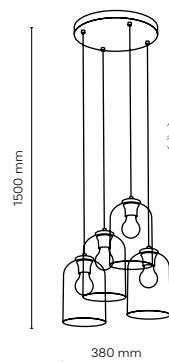

10301 / MOLLY

4 x E27 / 230V / max 15W / LED
KL 7543 / 7540 / 7542 / 7539