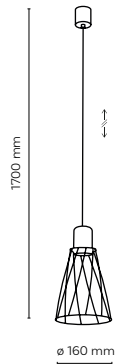

10155 / MODESTO
1 x GU10 / 230V / max 10W / LED