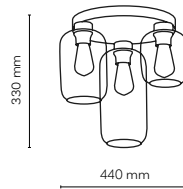

3318 / MARCO

3 x E27 / 230V / max 15W / LED
KL 7844 / 7761 / 7759