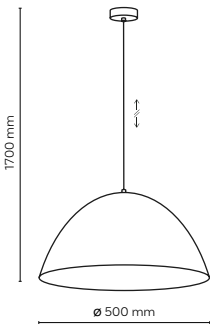

1. **5900 / FARO**
   1 x E27 / 230V / max 15W / LED
2. 5900
   - 974
   - 6003
   - 6006