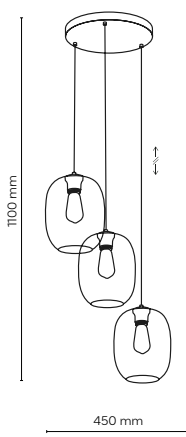

5973 / ELIO

3 x E27 / 230V / max 15W / LED
KL / 7750, 7658, 7753