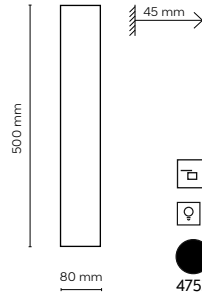

4753 / NAVI

2 x G9 / 230V / max 8W / LED