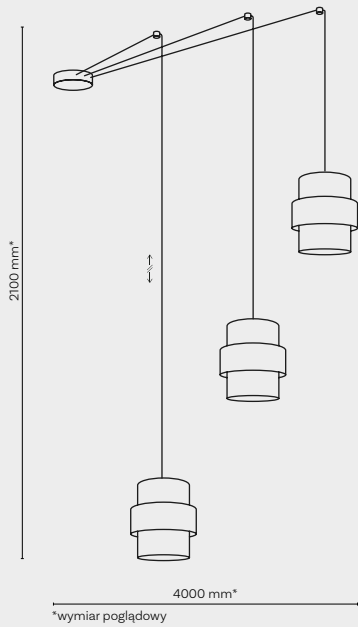

5099 / CALISTO

4999 / CALISTO

1 x E27 / 230V / max 15W / LED
AB 9508 / 9509

5099 / CALISTO

3 x E27 / 230V / max 15W / LED
AB 9508 / 9509

5306 / CALISTO

1 x E27 / 230V / max 15W / LED
AB 9506 / 9507

5976 / CALISTO