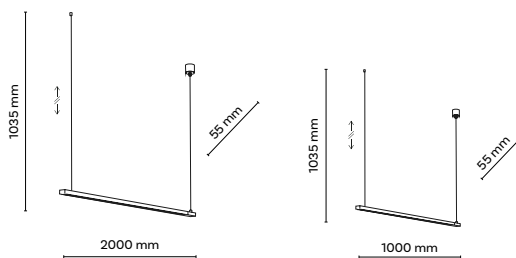

Listwy jednoobwodowe
One-circuit tracks

		
1000 mm	4044	4045
2000 mm	4140	4143

Stwórz LAMPĘ

na miarę swoich potrzeb

Create a lamp that meets your needs

Tylko trzy kroki dzielą Cię od lampy idealnej:

You are only three steps away from a perfect lamp