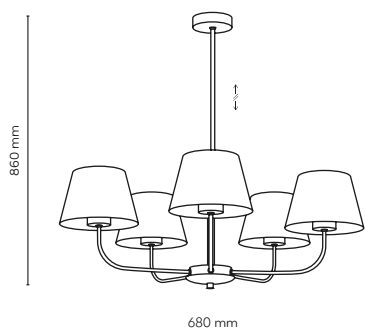

1367 / JAVA

LED / 30W / 1200 lm / 3000K

T.K. LIGHTING / JAVA

3989 / CHICAGO

3989 / CHICAGO

5 x E27 / 230V / max15W / LED
AB / 9162

3999 / CHICAGO

6 x E27 / 230V / max15W / LED
AB / 9162