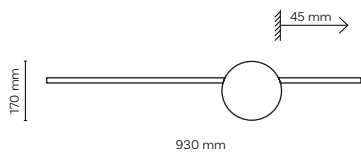

6886 / VENUS WOOD

6888 / VENUS WOOD

T.K. LIGHTING® / VENUS WOOD

1441 / JAVA

 **1441 / JAVA**

 LED / 22W / 2807lm / 3000K

1369 / JAVA

1369 / JAVA