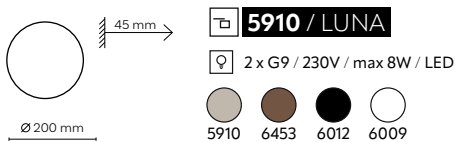

6453 / LUNA

6454 / LUNA

6455 / LUNA