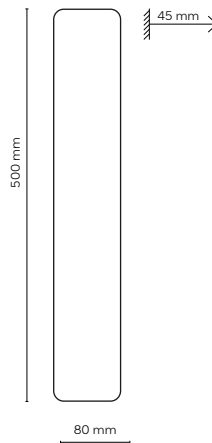

4754 / TAVOLA LONG

2x G9 / 230V / max 8W / LED

T.K. LIGHTING / TAVOLA