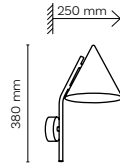

- 10067
- 10012

6629 / CONO

3 x E27 / 230V / max 15W / LED
KL / ø 320 mm

- 6629

T.K. LIGHTING / CONO

10041 / CONO

10041 / CONO

1 x E27 / 230V / max 15W / LED
KL / ø 190 mm