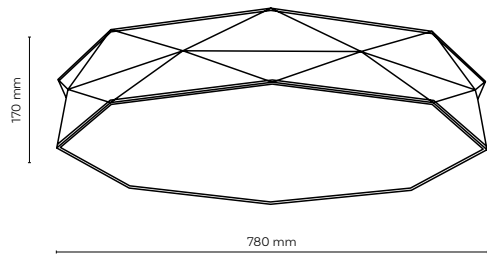

6195 / KANTOOR

NATURE

WHITE

BLACK

GREY

 **1565 / KANTOOR**

 4 x E27 / 230V / max15W / LED
AB 8676 / 8677 / 8678 / 9403

 **4225 / KANTOOR**