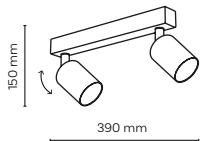

2 x GU10 / 230V / max 10W / LED

6175 / TOP