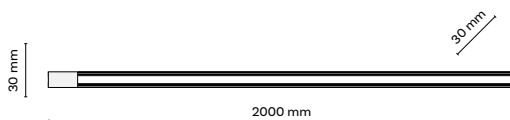

3609

łącznik bez zasilania **prosty**
connector straight

przekrój listwy trójobwodowej
cross-section 3-circuit track

middle feeder

T.K. LIGHTING / THREE TRACK