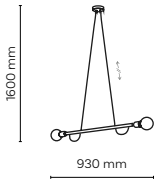

4948 / HELIX WOOD
2 x E27 / 230V / max 15W / LED