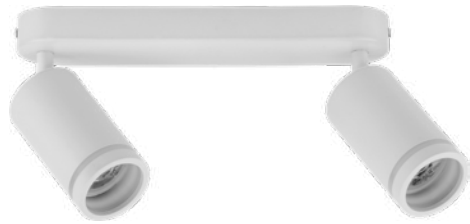

 **6924 / JET**

 2 x GU10 / 230V / max 10W / LED

6924 6925

6911 / JET

6912 / JET

6911 / JET

1 x GU10 / 230V / max 10W / LED

6910 6911