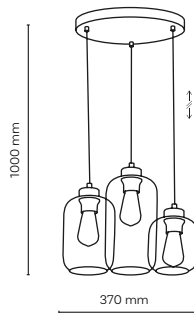

3325 / MARCO

3 x E27 / 230V / max 15W / LED
KL / 7844 / 7761 / 7759