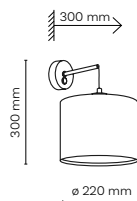

6858 / JUTA

1 x E27 / 230V / max 15W / LED
AB 9852