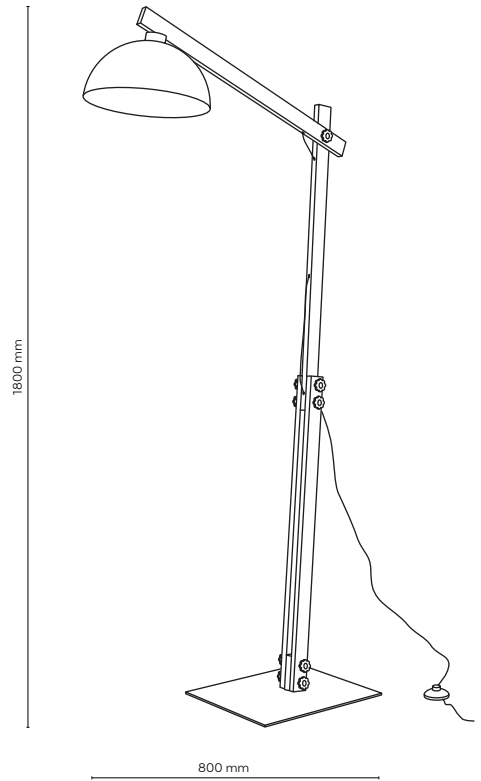

4712 / OSLO

3 x E27 / 230V / max 15W / LED
KL / 7560 / 7559 (ø 270 mm)

5346 / OSLO

4962 / OSLO

1 x E27 / 230V / max 15W / LED
KL / 7890 / 7889 (ø 180 mm)

5592 / OSLO

1 x E27 / 230V / max 15W / LED
KL / 7885 / 7558 (ø 335 mm)