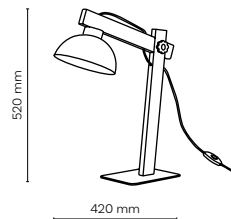

4712 / OSLO

3 x E27 / 230V / max 15W / LED
KL / 7560 / 7559 (ø 270 mm)

5346 / OSLO

4962 / OSLO

1 x E27 / 230V / max 15W / LED
KL / 7890 / 7889 (ø 180 mm)

5592 / OSLO

1 x E27 / 230V / max 15W / LED
KL / 7885 / 7558 (ø 335 mm)