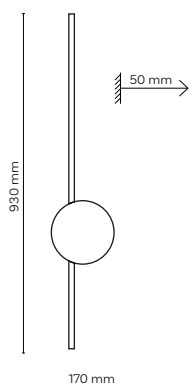

1439 / JAVA

LED / 22W / 2807 lm / 3000K