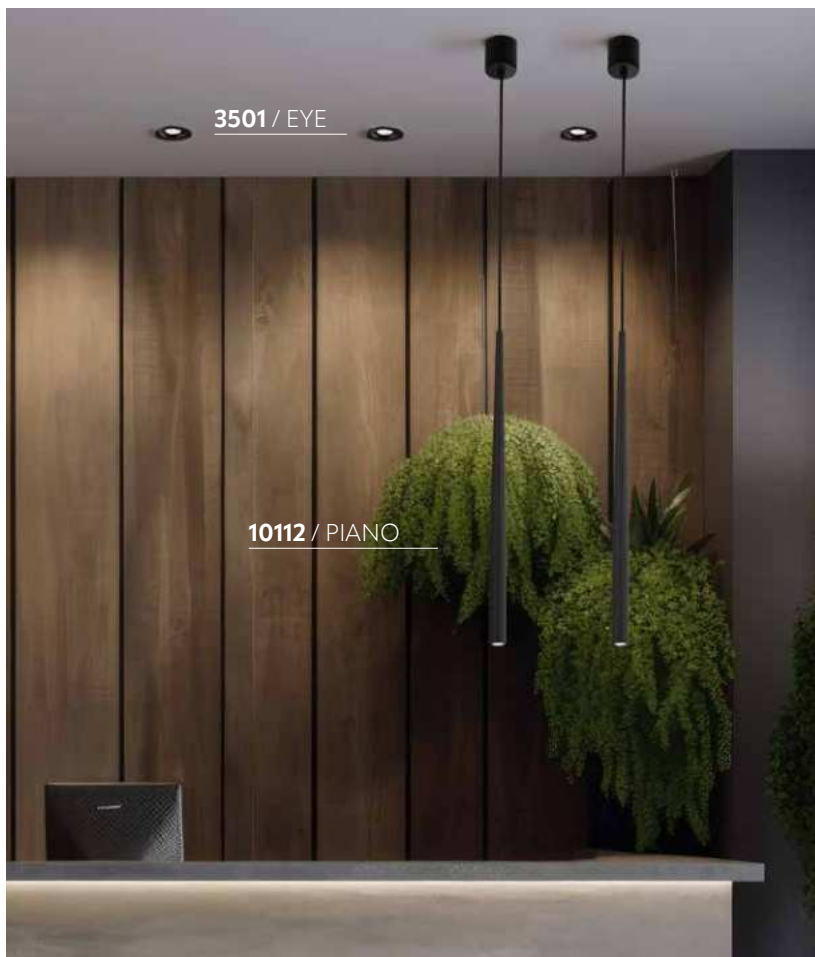

6920 / JET

4743 / LOGAN

862 / PORI

862 / PORI

862 / PORI
 2 x E27 / 230V / max 15W / LED

3501 / EYE
 1 x GU10 / 230V / max 10W / LED

/ EYE

/ PORI