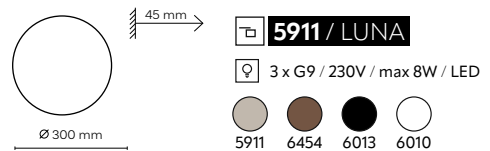

6453 / LUNA

6454 / LUNA

6455 / LUNA