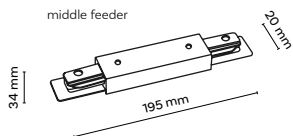

łącznik prosty
connector straight

4044 4045

4140 4143

middle feeder

4529
4530

4068
4067

4070
4069

3519
3518