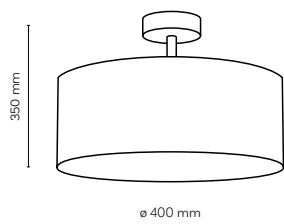

2920 / MAJA

1 x E27 / 230V / max 15W / LED
AB / 8404 / 8407

2936 / MAJA

1 x E27 / 230V / max 15W / LED
AB / 8402 / 8405

T.K. LIGHTING® / MAJA

4246 / RONDO

 **4243 / RONDO**

 4 x E27 / 230V / max 15W / LED