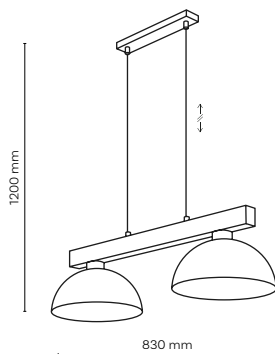

6644 / NICOLA
 1 x E27 / 230V / max 15W / LED
 AB 9616 / 9539
 6644 6645

6299 / OSLO

4508 / OSLO

1 x E27 / 230V / max 15W / LED
KL / 7565 (ø 335 mm)

4508

4507 / OSLO

2 x E27 / 230V / max 15W / LED
KL / 7565 (ø 335 mm)