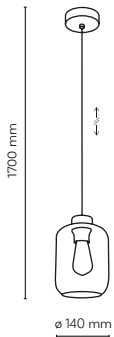

6696 / MARCO

1 x E27 / 230V / max 15W / LED
KL / 7844