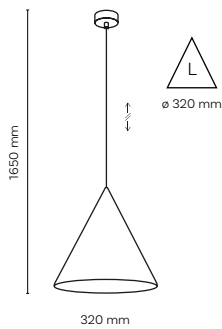

10057 / CONO

1 x E27 / 230V / max 15W / LED

10057 10009