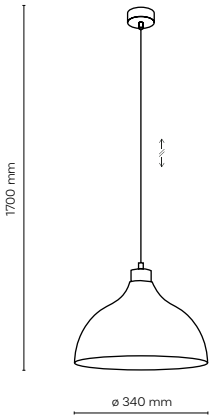

2070 / CAP

1 x E27 / 230V / max 15W / LED

- 2070
- 2071
- 5665