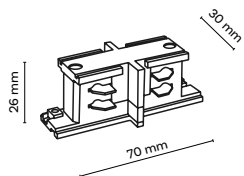

middle feeder