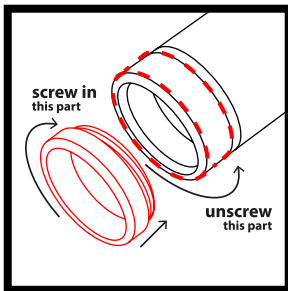

TRANSPARENT
RING GRATIS!