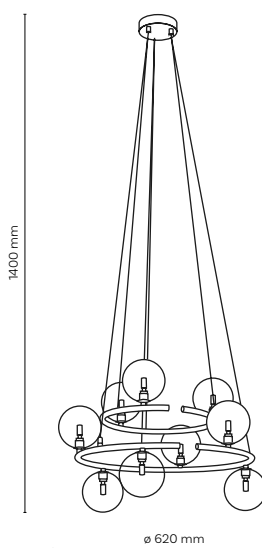

1 x G9 / 230V / max 8W / LED
KL / 7510 (ø 120mm)

6843 / ANABELLE

6 x G9 / 230V / max 8W / LED
KL / 7510 (ø 120mm)

6844 / ANABELLE

8 x G9 / 230V / max 8W / LED
KL / 7510 (ø 120mm)

6845 / ANABELLE

9 x G9 / 230V / max 8W / LED
KL / 7510 (ø 120mm)