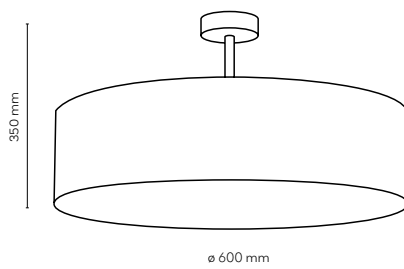

4242 / RONDO

4 x E27 / 230V / max 15W / LED
AB 8986 / 8988 / 8990 / 9646

TK LIGHTING / RONDO