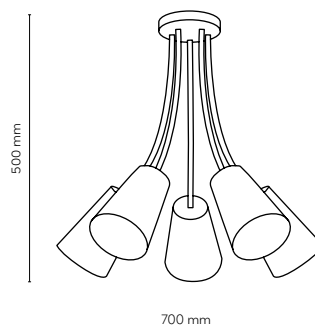

2107 / WIRE COLOUR

5 x E27 / 230V / max 15W / LED

AB / 8700

T.K. LIGHTING / WIRE COLOUR