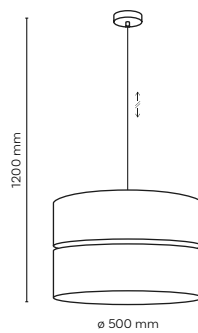

5773 / ECO

3 x E27 / 230V / max 15W / LED
AB / 9712