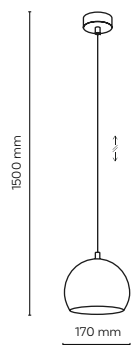

6633 / CONO

10169 / ZOE

10167 / ZOE

 **10169 / ZOE**
 3 x E27 / 230V / max 15W / LED
 **10169**

 **10167 / ZOE**
 1 x E27 / 230V / max 15W / LED
 **10167**

10168 / ZOE

10168 / ZOE

10168 / ZOE