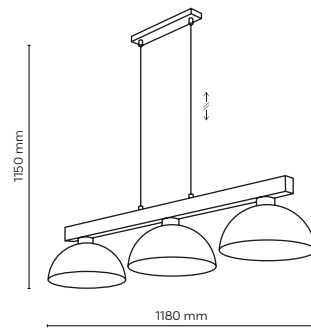

6319 / OSLO
 1 x E27 / 230V / max 15W / LED
 KL / 7565 (ø 335 mm)

4713 / OSLO

4851 / OSLO

1 x E27 / 230V / max 15W / LED
KL / 7885 / 7558 (ø 335 mm)

4713 / OSLO

2 x E27 / 230V / max 15W / LED
KL / 7885 / 7558 (ø 335 mm)