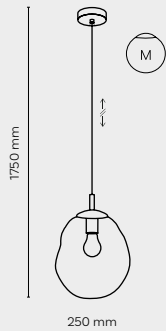

10083 / SOL

10084 / SOL

1 x E27 / 230V / max 15W / LED
KL / 7923 / 7921 / 7922

- 10084
- 10082
- 10083

4262 / SOL