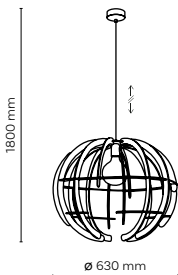

6586 / ERIS WOOD

6586 / ERIS WOOD

T.K. LIGHTING® / ERIS WOOD

6888 / VENUS WOOD

6888 / VENUS WOOD

1 x E27 / 230V / max 15W / LED

6886 / VENUS WOOD

1 x E27 / 230V / max 15W / LED