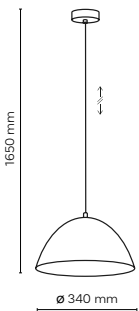

298-299 / BULB

10264 / FARO

10264 / FARO

10263 / FARO

10264 / FARO

10264 / FARO

T.K LIGHTING® / FARO

10263 / FARO
1 x E27 / 230V / max 15W / LED