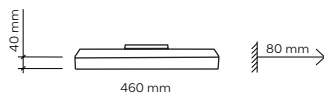

NEW

T.K. LIGHTING / NOBLE

1449 / TEO

6613 / TEO

1 x LED / 3W / 270 lm / 3000K

5919 / TEO

1 x LED / 8W / 988 lm / 3000K

6614 / TEO