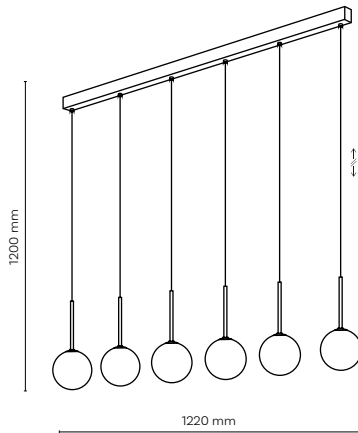

T.K LIGHTING / ANABELLE

3500 / EYE

4504 / MARTIN

4502 / MARTIN

1 x G9 / 230V / max 8W / LED
KL / 7454 (ø 120mm)

4503 / MARTIN

4 x G9 / 230V / max 8W / LED
KL / 7454 (ø 120mm)

4504 / MARTIN