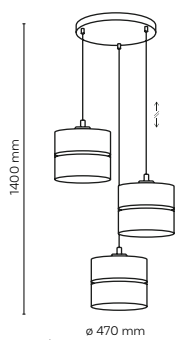

6575 / LINOBIANCO

3 x E27 / 230V / max 15W / LED
AB / 9074