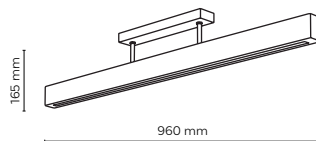

6614 / TEO

1 x LED / 22W / 2807 lm / 3000K