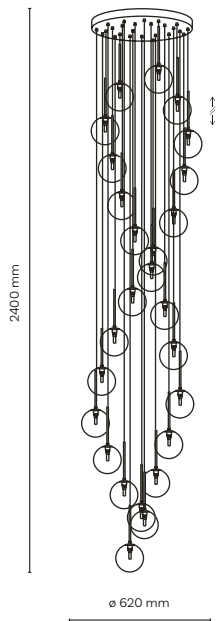

10258 / AURORA

26 x G9 / 230V / max 8W / LED
KL / 7525 (ø 120mm)