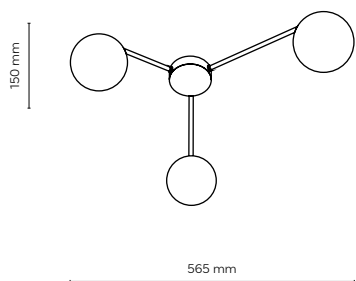

10261 / ELTON

3 x G9 / 230V / max 8W / LED
KL 7454 (ø 120 mm)