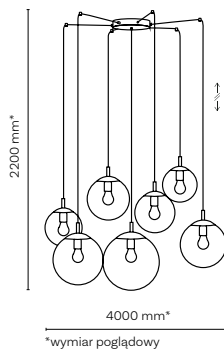

4863 / ESME

7 x E27 / 230V / max 15W / LED
KL / 7535, 7537, 7531