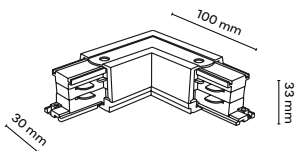

middle feeder