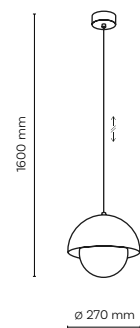

10274 / BONO

1 x E27 / 230V / max 15W / LED
KL / 7888 (ø 200mm)