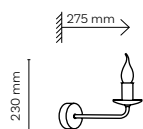

4613 / LIMAL

4611 / LIMAL

1 x E14 / 230V / max 10W / LED