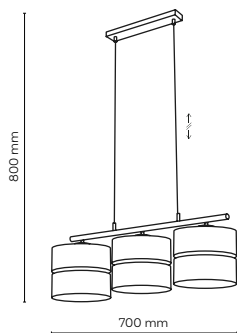

4801 / NICOL

3 x E27 / 230V / max 15W / LED
AB / 9768