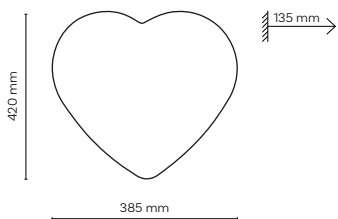

2 x G9 / 230V / max 8W / LED

757 / HEART

5925 / HEART

5924 / HEART

757 / HEART

5924 / HEART

2 x E27 / 230V / max 15W / LED

5924 5923 5925 757