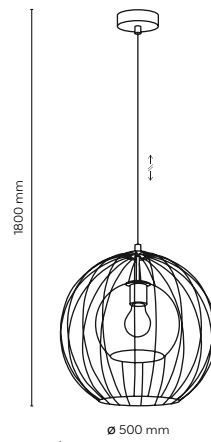

2552 / UNIVERSO

1 x E27 / 230V / max 15W / LED
KL / 7429 (ø 300 mm)