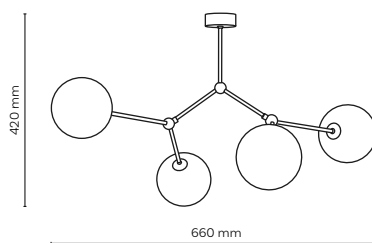

 **10262 / ELTON**

 5 x G9 / 230V / max 8W / LED
KL 7454 (ø 120 mm)

 **10261 / ELTON**

 3 x G9 / 230V / max 8W / LED
KL 7454 (ø 120 mm)

4856 / FAIRY BLACK

 **4854 / FAIRY BLACK**

 3 x G9 / 230V / max 8W / LED
KL / 7454 (ø 120 mm)