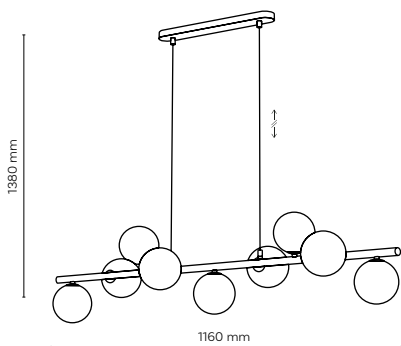

10 x G9 / 230V / max 8W / LED
KL / 7525 (ø 120mm)

6105 / ESTERA

5 x G9 / 230V / max 8W / LED
KL / 7511 / 7510 (ø 120mm)

6105 6707 4549

4506 / ESTERA

7 x G9 / 230V / max 8W / LED
KL / 7511 / 7510 (ø 120mm)

4506 5666 5668