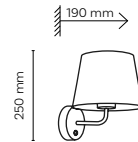

10203 / MAJA USB

2920 / MAJA

1885 / MAJA

1 x E27 / 230V / max 15W / LED
AB / 8403 / 8406

10081 / MAJA

1 x E27 / 230V / max 15W / LED
+1 x G9 / 230V / max 8W / LED
AB / 8402 / 8405

1884 / MAJA

1 x E27 / 230V / max 15W / LED
AB / 8402 / 8405