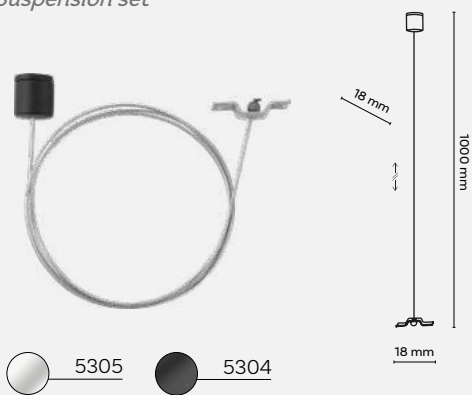

4886

4887

4928

4924

4923
one-track

Zestaw podwieszający
Suspension set

Zestaw zasilający
Power set

TRACER podwieszany
jednoobwodowy
tracer suspended 1-circuit