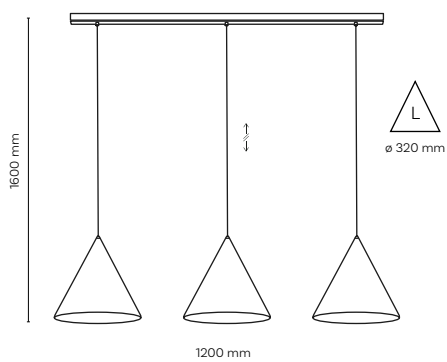

10060 / CONO

10068 / CONO

3 x E27 / 230V / max 15W / LED
KL / ø 190 mm

10060 / CONO

3 x E27 / 230V / max 15W / LED
KL / ø 320 mm

10067 / CONO

10067 / CONO

3 x E27 / 230V / max 15W / LED
KL / ø 190 mm