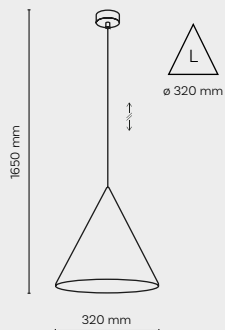

10009 / CONO

1 x E27 / 230V / max 15W / LED

10009	10038	10056	10065
10063	3281	3280