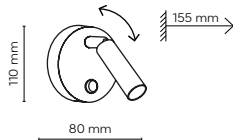

4237 / ENZO

1 x G9 / 230V / max 8W / LED