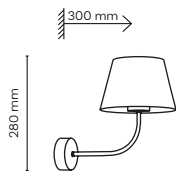

1367 / JAVA

LED / 30W / 1200 lm / 3000K

T.K. LIGHTING / JAVA

3989 / CHICAGO

3989 / CHICAGO

5 x E27 / 230V / max15W / LED
AB / 9162

3999 / CHICAGO

6 x E27 / 230V / max15W / LED
AB / 9162