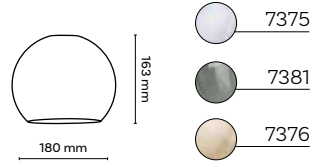

JUTA	CHINTZ	LINEN	CHINTZ
380 mm	9853	9598	9605	9599
300 mm	9422	9613	9268	9960
200 mm	9691	8984	9046	8983