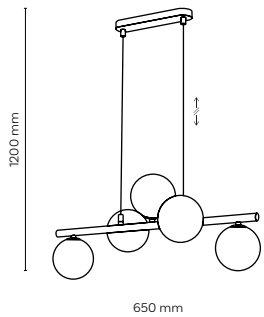

6105 / ESTERA

5 x G9 / 230V / max 8W / LED
KL / 7511 / 7510 (ø 120mm)

6105 6707 4549

4506 / ESTERA

7 x G9 / 230V / max 8W / LED
KL / 7511 / 7510 (ø 120mm)

4506 5666 5668

4340 / ESTERA

9 x G9 / 230V / max 8W / LED
KL / 7511 / 7510 (ø 120mm)

4340 5667