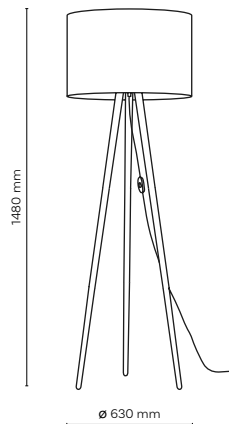

5284 / TOKYO

5286 / TOKYO

1 x E27 / 230V / max 15W / LED
AB 8694 / 8705 / 9047

5286

5299

5284