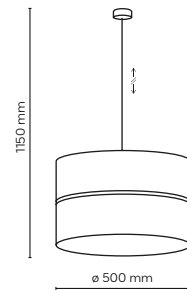

6573 / LINOBIANCO

3 x E27 / 230V / max 15W / LED
AB / 9073