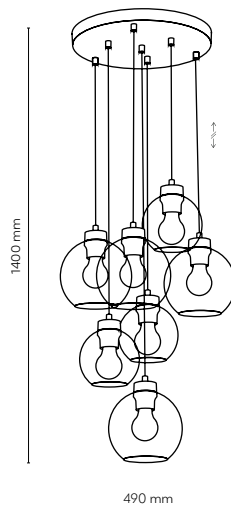

10247 / CUBUS

10246 / CUBUS

7 x E27 / 230V / max 15W / LED
KL / 7376, 7374, 7375, 7379, 7378, 7377