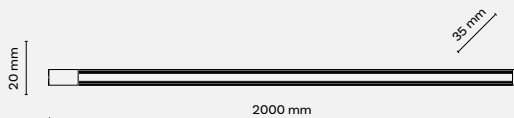

łącznik prosty
connector straight

4044 4045

4140 4143

middle feeder

4529
4530

4068
4067

4070
4069

3519
3518