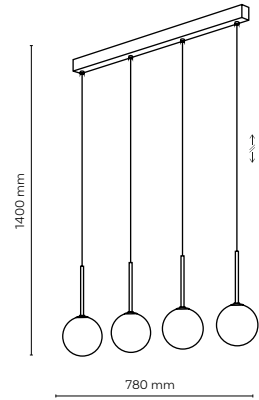

4503 / MARTIN

4 x G9 / 230V / max 8W / LED
KL / 7454 (ø 120mm)