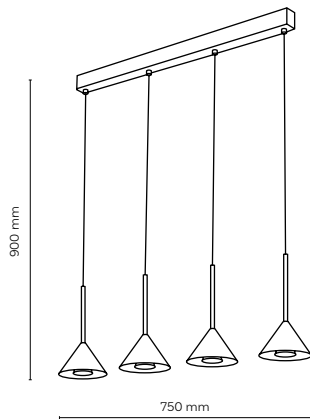

10057 10009

10059 / CONO

1 x E27 / 230V / max 15W / LED

10059 10010

10305 / CONO

10304 / CONO

1 x GU10 / 230V / max 10W / LED
KL / ø 120 mm

10305 / CONO