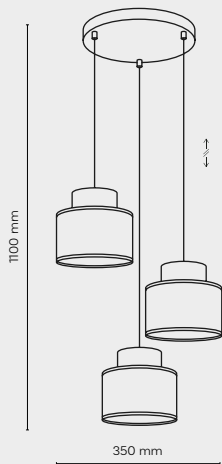

5988 / MELODY

T.K. LIGHTING / MELODY

3140 / DUO

3227 / DUO
 1 x E27 / 230V / max 15W / LED
 AB / 9742 / 9746 / 9745

3255 / DUO
 1 x E27 / 230V / max 15W / LED
 AB / 9743 / 9747 / 9744

2759 / DUO

3 x E27 / 230V / max 15W / LED
AB / 9745 / 9747 / 9743 (200mm)