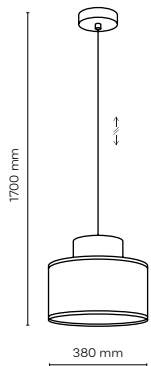

2759 / DUO

2100 mm*

4000 mm*

*wymiar poglądowy

3140 / DUO

3 x E27 / 230V / max 15W / LED
AB / 9745 / 9747 / 9743 (200mm)

TK LIGHTING / DUO

2594 / DUO WHITE