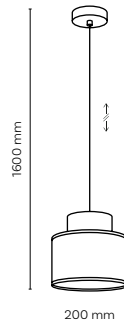

10078 / DUO WHITE

1 x E27 / 230V / max 15W / LED
AB / 9741