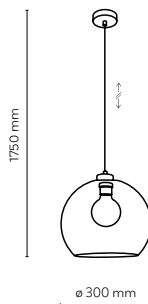

2064 / CUBUS
1 x E27 / 230V / max 15W / LED
KL / 7178 / 7360 / 7429