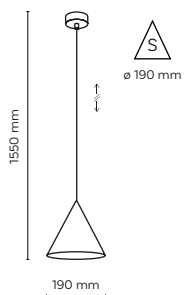

16009 / CONO

1 x E27 / 230V / max 15W / LED
KL / ø 190 mm

16010 / CONO

1 x E27 / 230V / max 15W / LED
KL / ø 250 mm

10058 / CONO

6630 / CONO

10057 / CONO

10059 / CONO