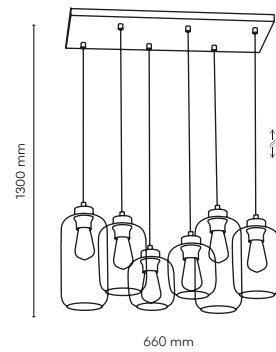

3328 / MARCO

6 x E27 / 230V / max 15W / LED
KL / 7763 / 7759 / 7764 / 7844 / 7761 / 7845

T.K LIGHTING / MARCO