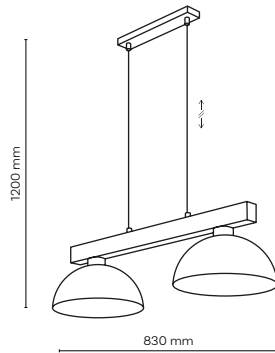

6319 / OSLO
 1 x E27 / 230V / max 15W / LED
 KL / 7565 (ø 335 mm)

4713 / OSLO

4851 / OSLO

1 x E27 / 230V / max 15W / LED
KL / 7885 / 7558 (ø 335 mm)

4713 / OSLO

2 x E27 / 230V / max 15W / LED
KL / 7885 / 7558 (ø 335 mm)