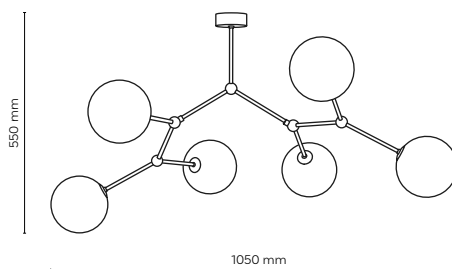

4856 / FAIRY BLACK

6 x G9 / 230V / max 8W / LED
KL / 7454 (ø 120 mm)