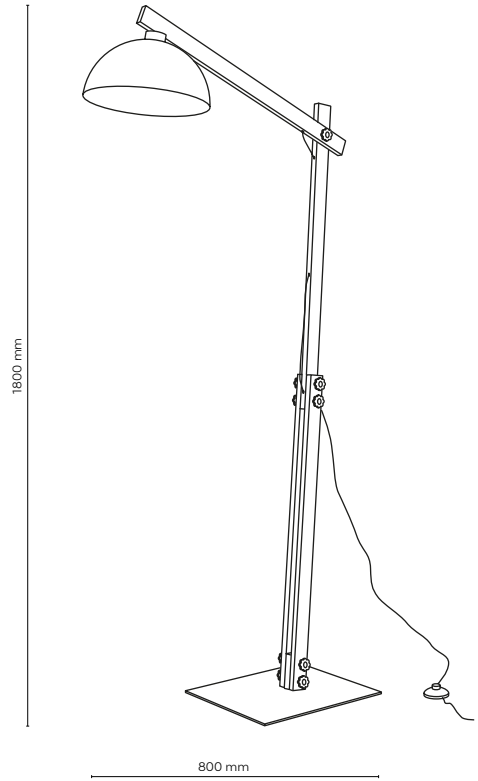

4507

6299 / OSLO

3 x E27 / 230V / max 15W / LED
KL / 7564 (ø 270 mm)

6299

5788 / OSLO

6279 / OSLO

6279 / OSLO
 1 x E27 / 230V / max 15W / LED
 KL / 7566 (ø 180 mm)

5788 / OSLO
 1 x E27 / 230V / max 15W / LED
 KL / 7566 (ø 180 mm)