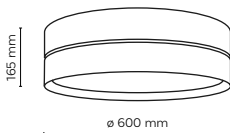

4345 / HILTON

4 x E27 / 230V / max 15W / LED
AB / 8997