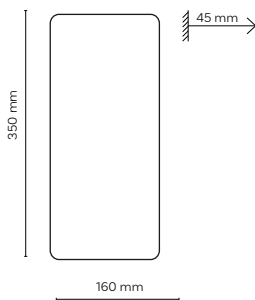

3272 / TAVOLA

2x G9 / 230V / max 8W / LED