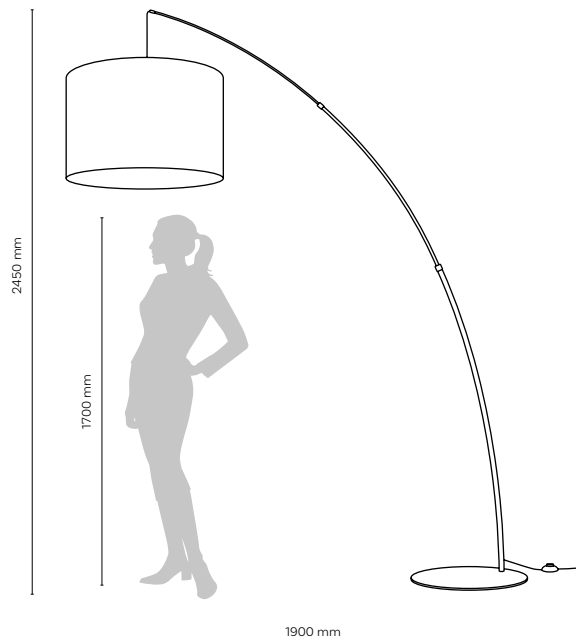

T.K. LIGHTING / MOBY