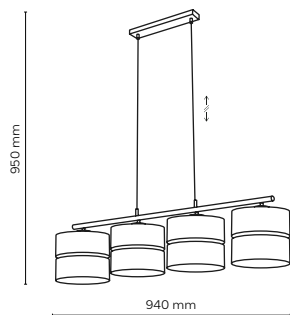

4234 / RICHI

4234 / RICHI

- 1 x E27 / 230V / max 15W / LED
- +1 x G9 / 230V / max 8W / LED
- AB / 8984 / 8983 / 8983

/ RICHI

/ BILBAO

T.LIGHTING / BILBAO

4342 / HILTON

4342 / HILTON