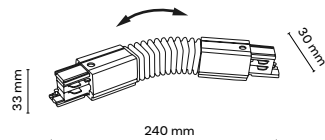

middle feeder