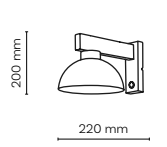

4507

6299 / OSLO

3 x E27 / 230V / max 15W / LED
KL / 7564 (ø 270 mm)

6299

5788 / OSLO

6279 / OSLO

6279 / OSLO
 1 x E27 / 230V / max 15W / LED
 KL / 7566 (ø 180 mm)

5788 / OSLO
 1 x E27 / 230V / max 15W / LED
 KL / 7566 (ø 180 mm)