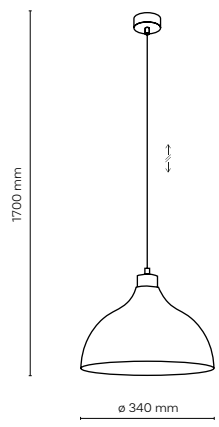

5901 / CAP

1 x E27 / 230V / max 15W / LED