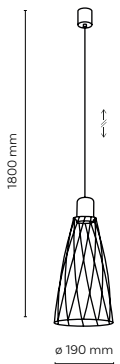

10157 / MODESTO
1 x GU10 / 230V / max 10W / LED