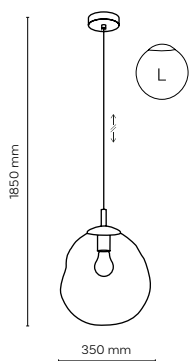

4264 / SOL

1 x E27 / 230V / max 15W / LED
KL / 7436 / 7433 / 7434

- 4264
- 4262
- 4261