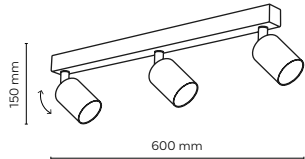

2 x GU10 / 230V / max 10W / LED

6176 / TOP