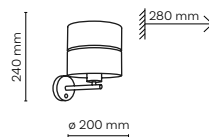

6539 / NICOL

1 x E27 / 230V / max 15W / LED
AB / 9771