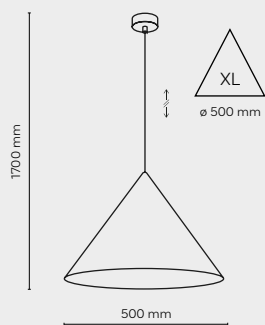

10010 / CONO

1 x E27 / 230V / max 15W / LED

10010	10062	10061	10089
10087	10090	10088