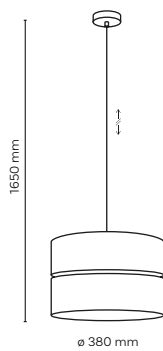

5775 / ECO

4 x E27 / 230V / max 15W / LED
 AB / 9714

5774 / ECO

4 x E27 / 230V / max 15W / LED
 AB / 9713

T.K. LIGHTING / ECO

5772 / ECO

 **5772 / ECO**

 1 x E27 / 230V / max 15W / LED
AB / 9674