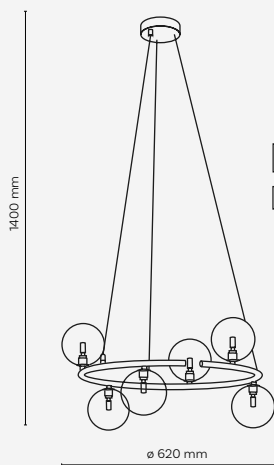

6843 / ANABELLE

6 x G9 / 230V / max 8W / LED
KL / 7510 (ø 120mm)