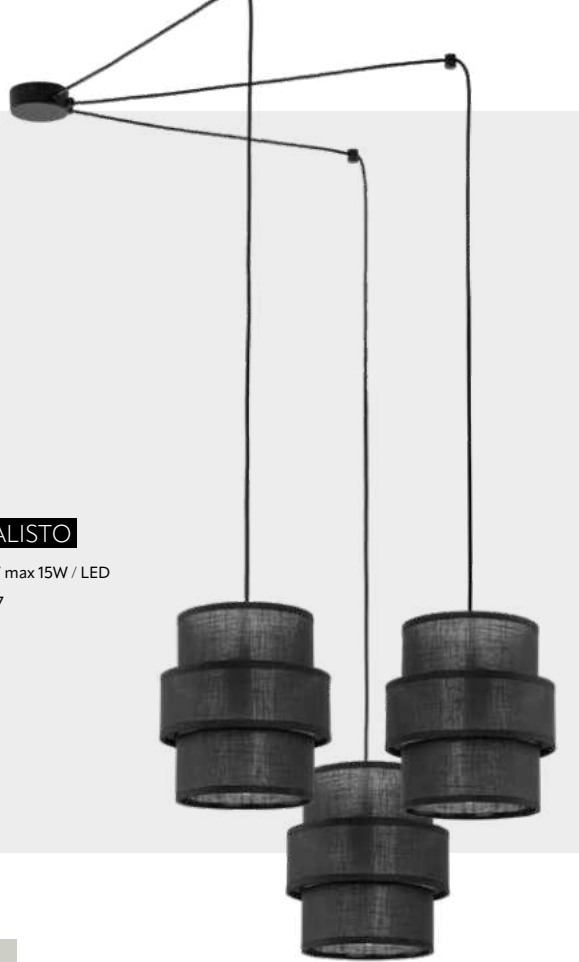

5976 / CALISTO

3 x E27 / 230V / max 15W / LED
AB 9506 / 9507

5981 / CALISTO