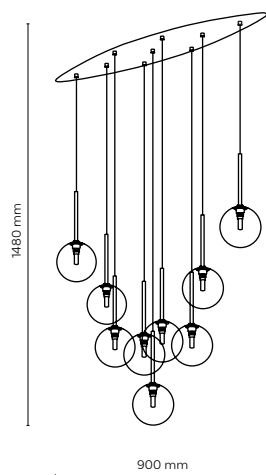

6148 / ESTERA

9 x G9 / 230V / max 8W / LED
KL / 7510 (ø 120mm)

6148