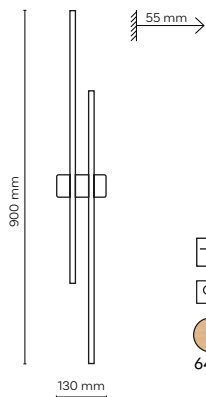

6416 / FLASH WOOD

LED / 24W / 1000 lm / 3000K