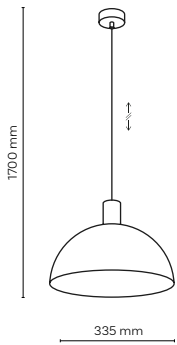

4851 / OSLO

1 x E27 / 230V / max 15W / LED
KL / 7885 / 7558 (ø 335 mm)