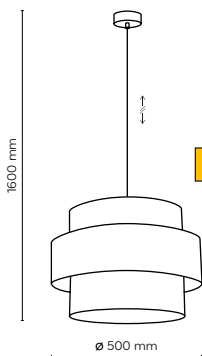

4999 / CALISTO

1 x E27 / 230V / max 15W / LED
AB 9508 / 9509