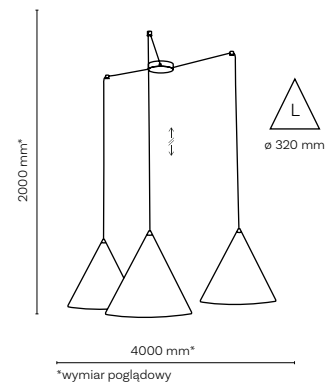

6629 / CONO

3 x E27 / 230V / max 15W / LED
KL / ø 320 mm

- 6629

T.K. LIGHTING / CONO