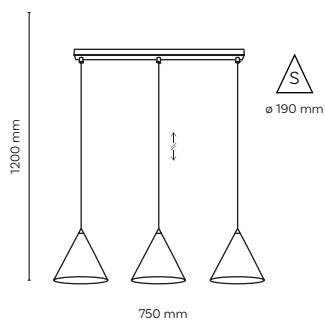

10060 / CONO

10068 / CONO

3 x E27 / 230V / max 15W / LED
KL / ø 190 mm

10060 / CONO

3 x E27 / 230V / max 15W / LED
KL / ø 320 mm

10067 / CONO

10067 / CONO

3 x E27 / 230V / max 15W / LED
KL / ø 190 mm