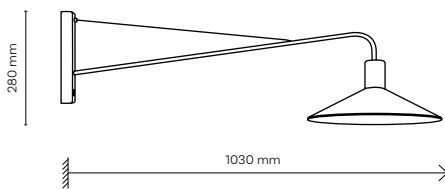

1811 / JUMP

1 x E27 / 230V / max 15W / LED

T.K LIGHTING® / JUMP

6638 / JUMP

1831 / JUMP

 **1831 / JUMP**

 1x E27 / 230V / max 15W / LED

 **6638 / JUMP**