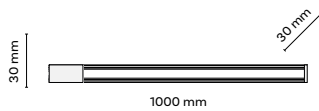

3609

łącznik bez zasilania **prosty**
connector straight

przekrój listwy trójobwodowej
cross-section 3-circuit track

middle feeder

T.K. LIGHTING / THREE TRACK