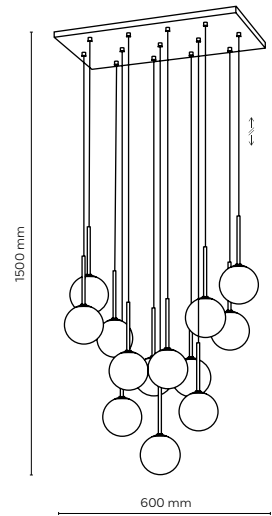

10079 / MARTIN

13 x G9 / 230V / max 8W / LED
KL / 7454 (ø 120mm)

T.K. LIGHTING / MARTIN