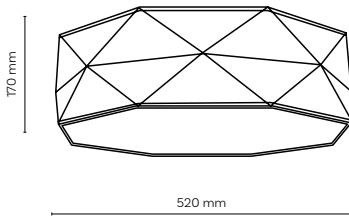

6195 / KANTOOR

NATURE

WHITE

BLACK

GREY

 **1565 / KANTOOR**

 4 x E27 / 230V / max15W / LED
AB 8676 / 8677 / 8678 / 9403

 **4225 / KANTOOR**