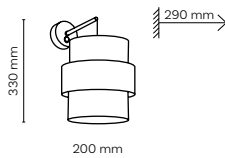

5956 / CALISTO

1 x E27 / 230V / max 15W / LED
AB 9507 / 9506