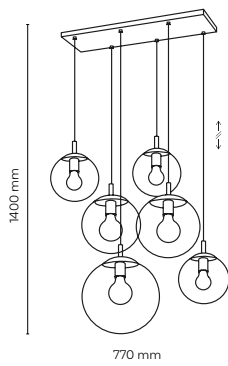

4819 / ESME

6 x E27 / 230V / max 15W / LED
KL / 7531, 7532, 7536

5389 / ESME

1 x E27 / 230V / max 15W / LED
KL / 7536, 7535, 7538, 7534 (ø 180mm)