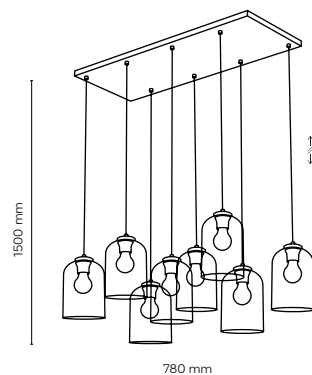

10303 / MOLLY

8 x E27 / 230V / max 15W / LED
KL 7540 / 7541 / 7542 / 7543 / 7539