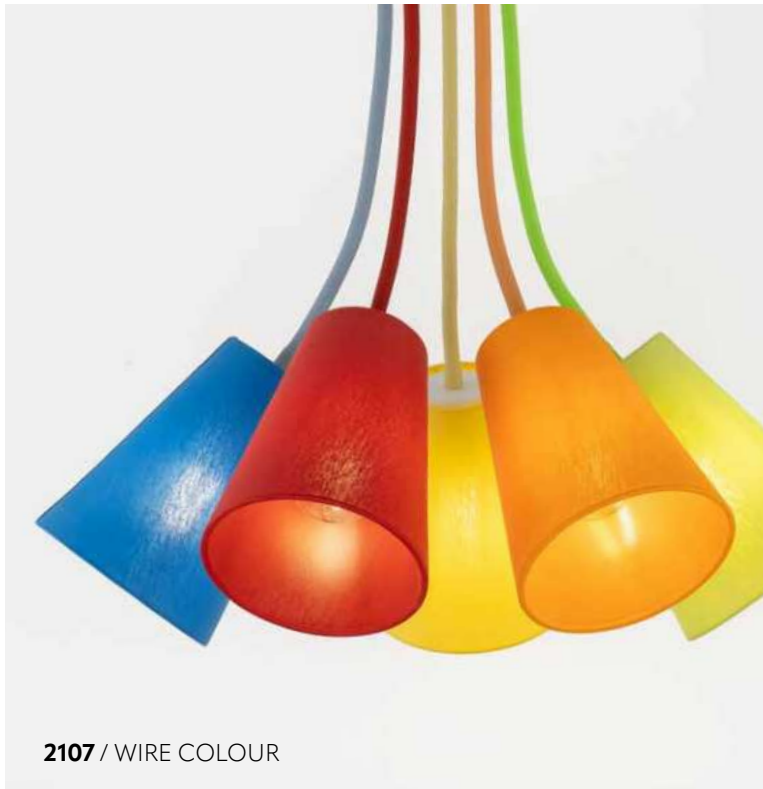

/ LIGHTING

3229 / RONDO

3228 / RONDO

4 x E27 / 230V / max 15W / LED
AB 9057 / 9059 / 9058

3231 / RONDO

1 x E27 / 230V / max 15W / LED
AB 9060 / 9062 / 9061

T.K LIGHTING / RONDO KIDS

2106 / WIRE COLOUR