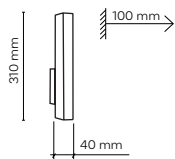

1449 / TEO

6613 / TEO

1 x LED / 3W / 270 lm / 3000K