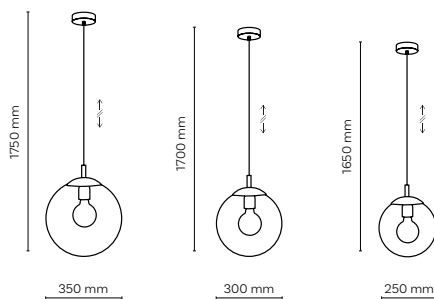

ø klosza

graphite

transparent

white

250 mm	5378 kl: 7532	3266 kl: 7533	5669 kl: 7049
300 mm	5379 kl: 7530	3267 kl: 7531	5670 kl: 7051
350 mm	5380 kl: 7528	3268 kl: 7529	5671 kl: 7527

1 x E27 / 230V / max 15W / LED