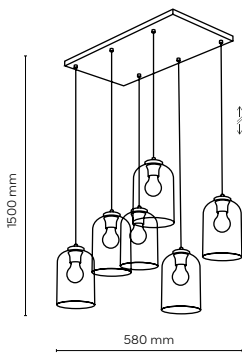

10301 / MOLLY

10301 / MOLLY

4 x E27 / 230V / max 15W / LED
KL 7543 / 7540 / 7542 / 7539

10303 / MOLLY

8 x E27 / 230V / max 15W / LED
KL 7540 / 7541 / 7542 / 7543 / 7539

10302 / MOLLY

10296 / MOLLY

10302 / MOLLY