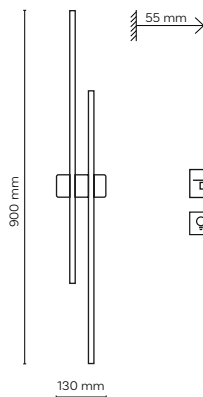

6626 / FLASH

6626 / FLASH

LED / 24W / 1000 lm / 3000K