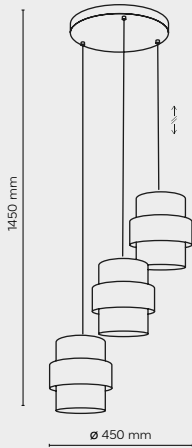

3 x E27 / 230V / max 15W / LED
AB 9009

5402

5401 / CALISTO

1 x E27 / 230V / max 15W / LED
AB 9401

5401

6098 / CALISTO

3 x E27 / 230V / max 15W / LED
AB 9401

6098