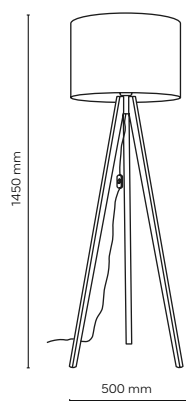

16018 / GRAND

1 x E27 / 230V / max 15W / LED