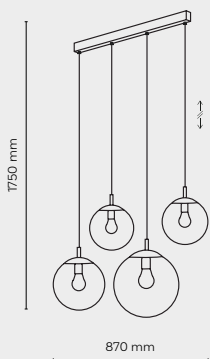

4792 5383

ø 300 mm ø 250 mm ø 180 mm

4819 / ESME

4819 / ESME

6 x E27 / 230V / max 15W / LED
KL / 7531, 7532, 7536

5389 / ESME

1 x E27 / 230V / max 15W / LED
KL / 7536, 7535, 7538, 7534 (ø 180mm)

4795 / ESME