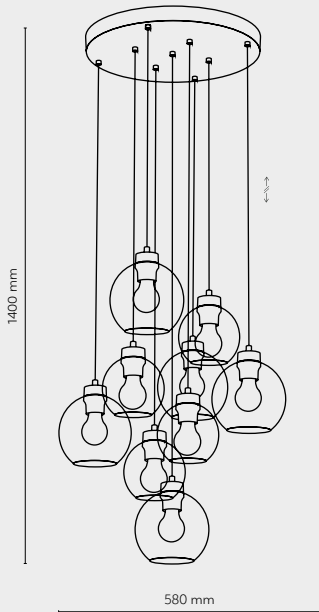

1 x E27 / 230V / max 15W / LED

T.K. LIGHTING® / VIBE

10247 / CUBUS

 **10246 / CUBUS**

 7 x E27 / 230V / max 15W / LED
KL / 7376, 7374, 7375, 7379, 7378, 7377

10247 / CUBUS

9 x E27 / 230V / max 15W / LED
 KL / 7376, 7374, 7375, 7379, 7378, 7377