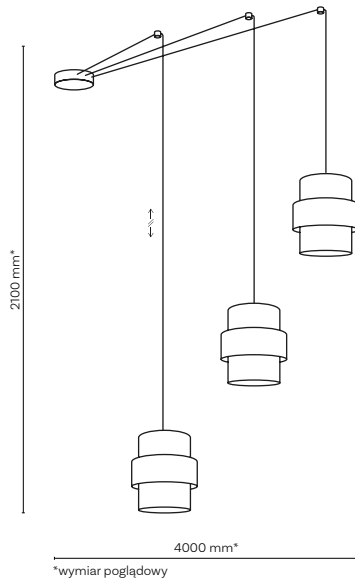

5403 / CALISTO

3 x E27 / 230V / max 15W / LED
AB 9401

5403

T.K. LIGHTING / CALISTO