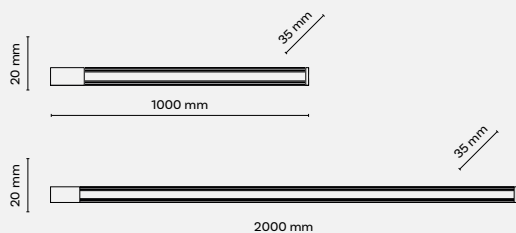

Listwy jednoobwodowe
One-circuit tracks

		
1000 mm	4044	4045
2000 mm	4140	4143

Stwórz LAMPĘ

na miarę swoich potrzeb

Create a lamp that meets your needs

Tylko trzy kroki dzielą Cię od lampy idealnej:

You are only three steps away from a perfect lamp