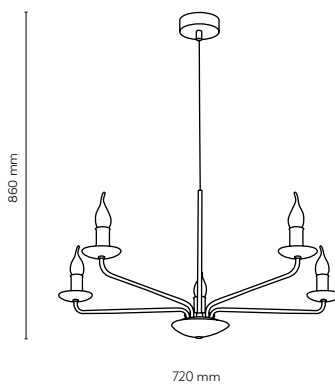

4611 / LIMAL

1 x E14 / 230V / max 10W / LED