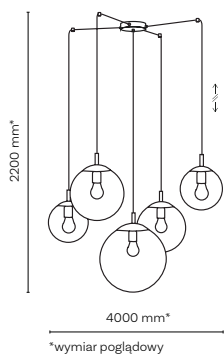

250 mm	5378 kl: 7532	3266 kl: 7533	5669 kl: 7049
300 mm	5379 kl: 7530	3267 kl: 7531	5670 kl: 7051
350 mm	5380 kl: 7528	3268 kl: 7529	5671 kl: 7527

1 x E27 / 230V / max 15W / LED

 **4863 / ESME**

 7 x E27 / 230V / max 15W / LED
KL / 7535, 7537, 7531