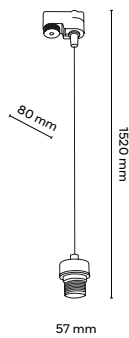

Kolor stelaża

Color of the frame

one-track	5758	5757
three-track	6761	6776

1x	E27	230V	max 15W	LED

Uchwyt mocujący w zestawie
Fixture set includes