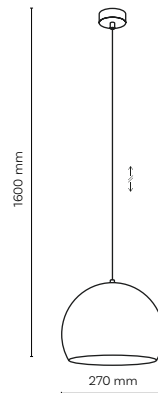

1 x E27 / 230V / max 15W / LED

10168

10171 / ZOE

 **10174 / ZOE**

 1 x E27 / 230V / max 15W / LED

 **10175 / ZOE**

 1 x E27 / 230V / max 15W / LED

10172 / ZOE