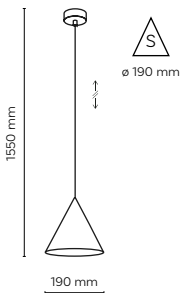

10065 / CONO

10007 / CONO

1 x E27 / 230V / max 15W / LED

10007	10073	10072	10076
10074	10077	10075