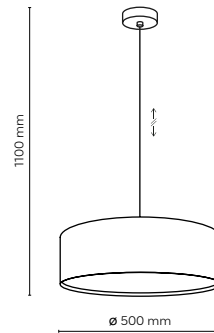

10100 / EARTH

3 x E27 / 230V / max 15W / LED
AB 9759 / 9762 / 9513 / 9514