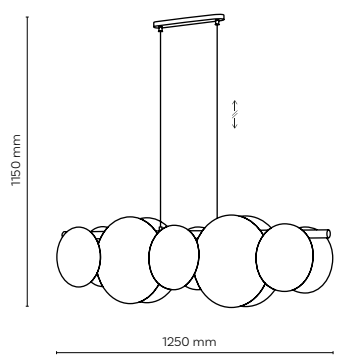

4815 / PULSE

5 x E27 / 230V / max 15W / LED
AB / 9657, 9731