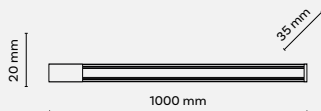

łącznik prosty
connector straight

4044 4045

4140 4143

middle feeder

4529
4530

4068
4067

4070
4069

3519
3518