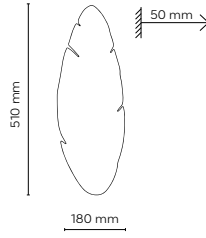

LED / 36W / 4080 lm
3000K / 4000K / 6500K

18008 / AQUA WOOD

LED / 45W / 4980 lm
3000K / 4000K / 6500K

T.K. LIGHTING® / LUNA WOOD / AQUA WOOD

5565 / HOJA

☐ **5565 / HOJA XL**

⊙ 4 x G9 / 230V / max 8W / LED

☐ **4678 / HOJA**