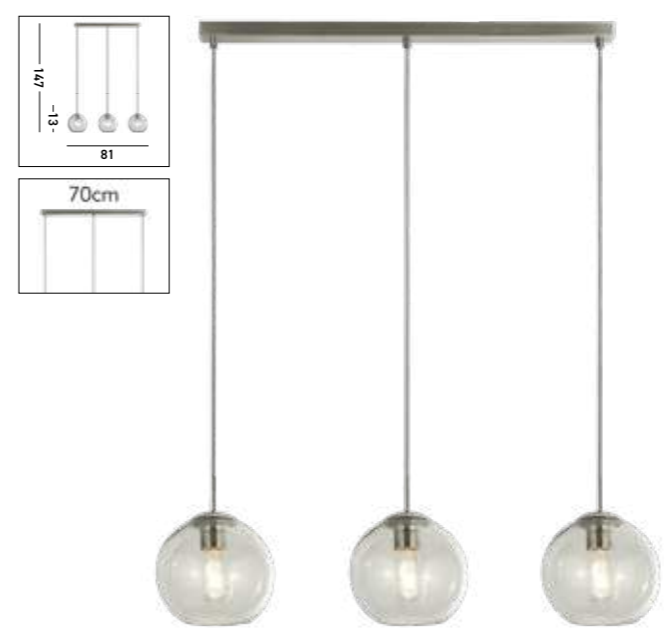

1033-3CL
BALLS 3Lt Bar Pendant
Chrome Metal & Clear Glass

E14 CLASS1 WATT 3x60 DIMMABLE