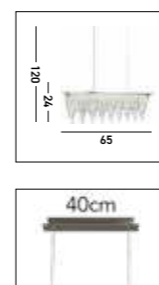

8857CC
DRAPE Bar Pendant
Chrome Metal & Clear Crystal