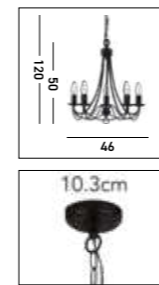

1051-1CC
NINA Wall Light
Chrome Metal, Crystal & White Fabric Shades