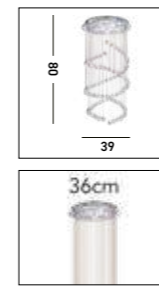

8843CC
HALLWAY 5Lt Multi-Drop Pendant
Chrome Metal & Clear Crystal

G9 CLASS1 WATT 5x33 DIMMABLE