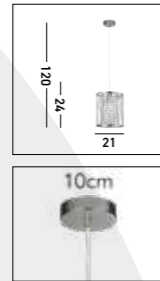

4048-8CC
ELISE II 8Lt Pendant
Chrome Metal, Clear Crystal & Diamond Cut Rods