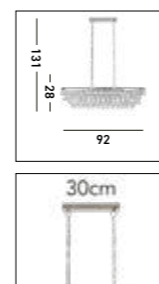

9635-5CC
MICHELLE 5Lt Pendant
Chrome Metal & Rain Drop Glass