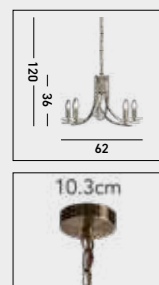

4168-8CC
ASCONA 8Lt Pendant
Chrome Metal & Glass