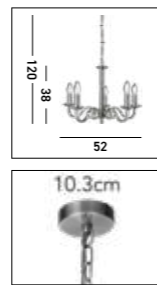

1508-8SS
RICHMOND 8Lt Pendant
Satin Silver Metal