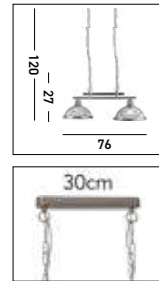

**6502AB**  
**EU6502AB**  
FISHERMAN Floor Lamp  
Antique Brass Metal & Glass

**2683-3SS**  
**BISTRO 3Lt Bar Pendant**  
 Satin Silver Metal & Alabaster Glass

**2683-3AB**  
**BISTRO 3Lt Bar Pendant**  
 Antique Brass Metal & Alabaster Glass