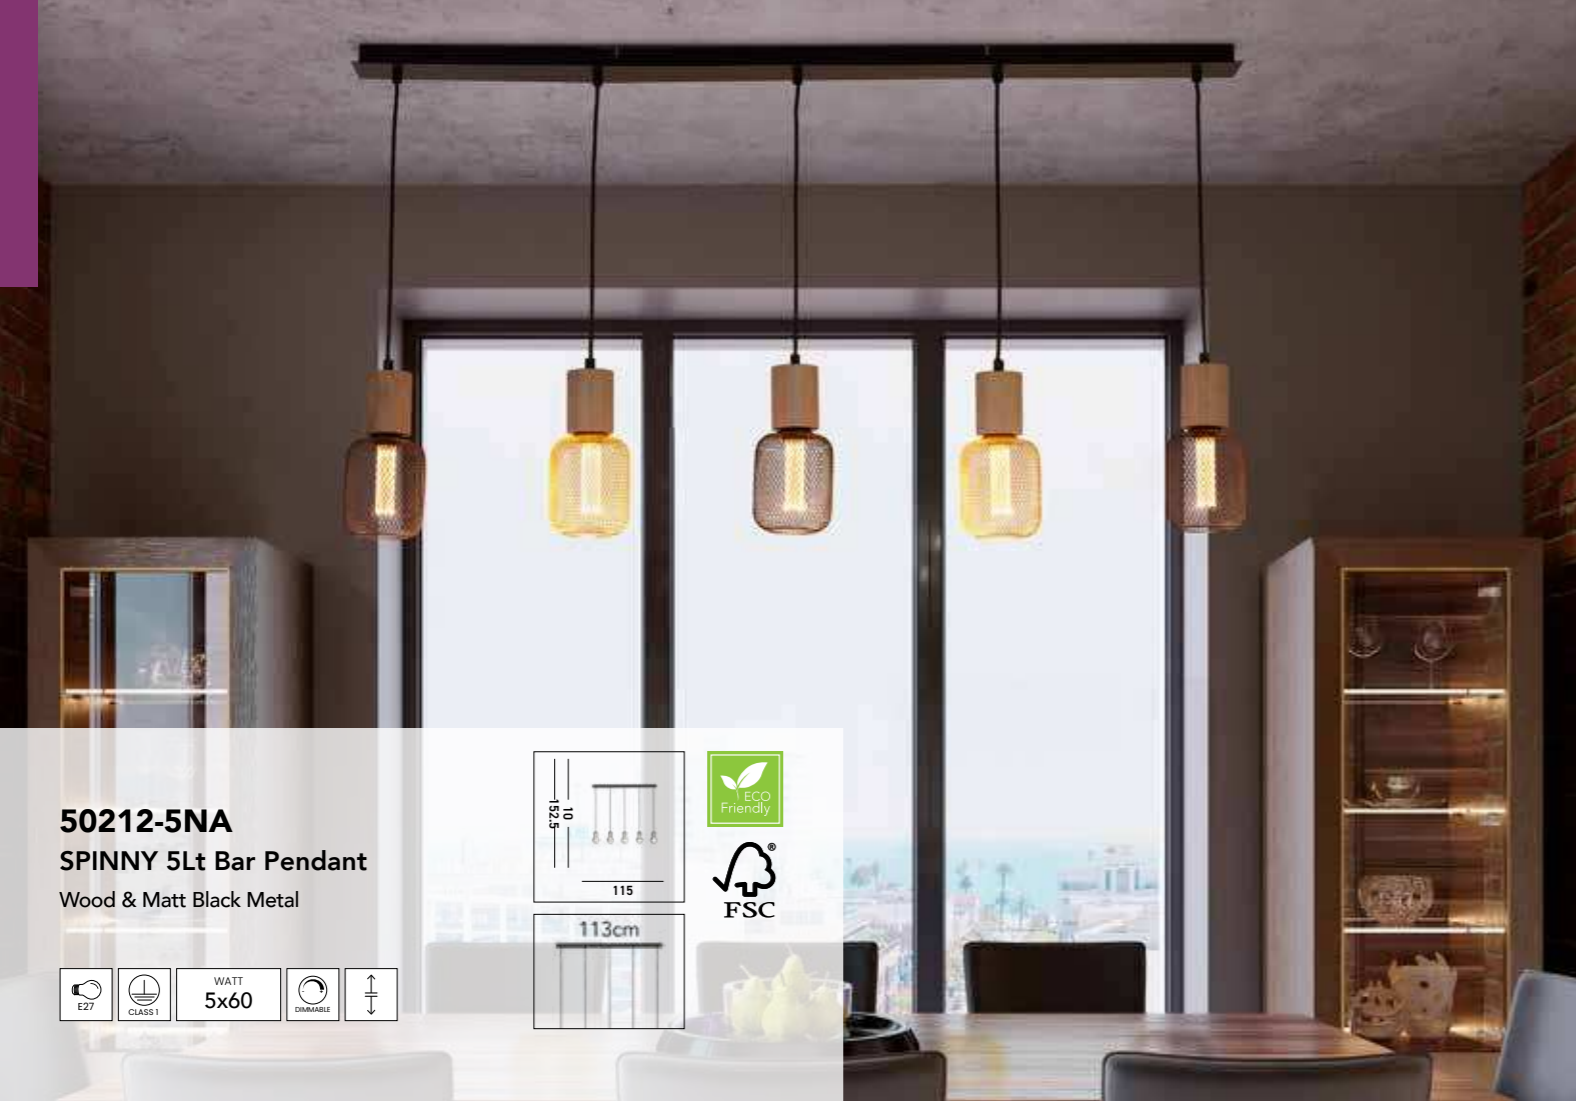

**85981-3BK**  
VISION Cage 3Lt Flush  
Matt Black Metal

**81951-1BK**  
**EU81951-1BK**  
VISION Table Lamp  
Matt Black Metal & Wood

**81953-3BK**  
VISION 3Lt Bar Pendant  
Matt Black Metal & Wood

**50212-5NA**  
SPINNY 5Lt Bar Pendant  
Wood & Matt Black Metal