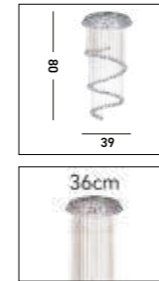

7743CC
HALLWAY 3Lt Multi-Drop Pendant
Chrome Metal & Clear Crystal

G9 CLASS1 WATT 3x33 DIMMABLE