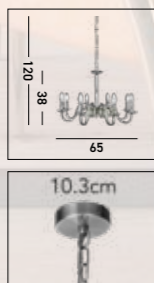

1508-8SS
RICHMOND 8Lt Pendant
Satin Silver Metal