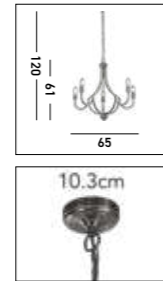

82915-5SS
LODGE 5Lt Pendant
Satin Silver Metal