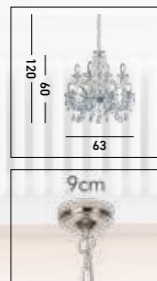

**1455-5BK**  
**MARIE THERESE 5Lt Pendant**  
 Black Glass Pear Drops & Acrylic

**1455-5MI**  
**MARIE THERESE 5Lt Pendant**  
 Mink Glass Pear Drops & Acrylic

**399-12**  
**MARIE THERESE 12Lt Pendant**  
 Chrome Metal & Clear Crystal