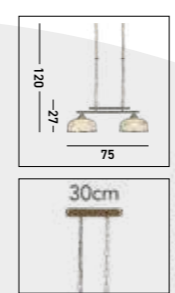

3592-2AB
BISTRO II 2Lt Bar Pendant
Antique Brass Metal & Holophane Style Glass