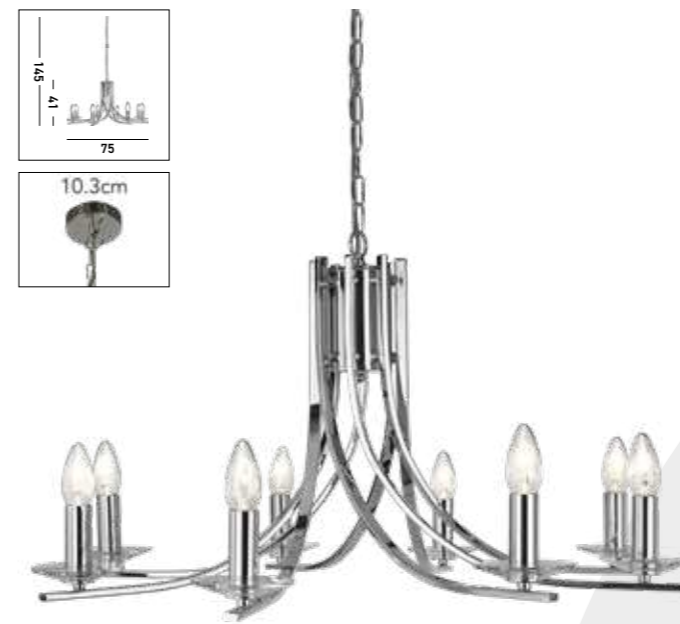

**82915-5BK**  
LODGE 5Lt Pendant  
Black Metal

**4168-8AB**  
ASCONA 8Lt Pendant  
Antique Brass Metal & Glass

**4168-8CC**  
ASCONA 8Lt Pendant  
Chrome Metal & Glass

**4165-5AB**  
ASCONA 5Lt Pendant  
Antique Brass Metal & Glass