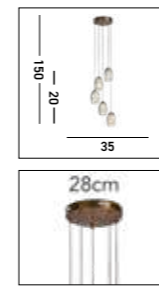

**NEW**

**97291-1CP**  
**CYCLONE Pendant**  
 Bronze Metal & Champagne Glass

**97292-4CP**  
**CYCLONE 4Lt Bar Pendant**  
 Bronze Metal & Champagne Glass

**97292-1CP**  
**CYCLONE Wall Light**  
 Bronze Metal & Champagne Glass