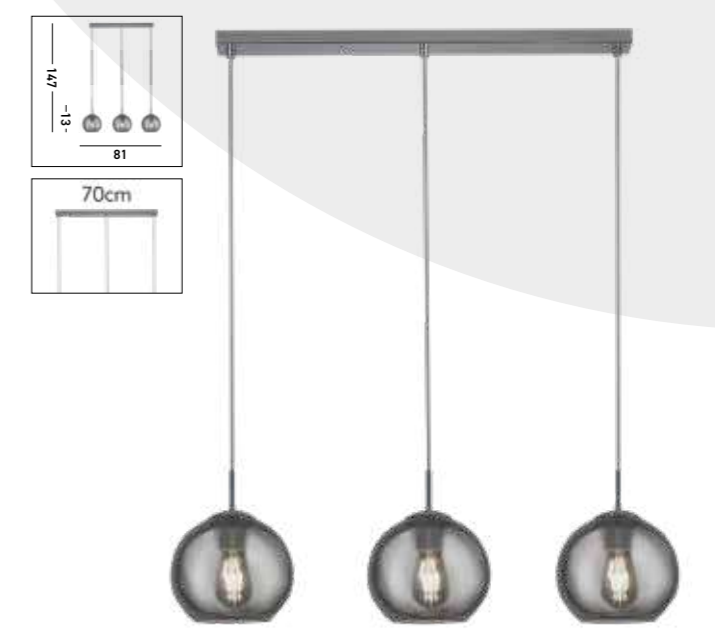

1033-3SM
BALLS 3Lt Bar Pendant
Chrome Metal & Smoked Glass

E14 CLASS1 WATT 3x60 DIMMABLE