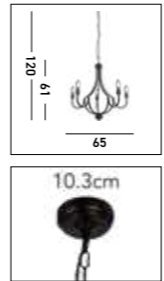

82915-5BK
LODGE 5Lt Pendant
Black Metal