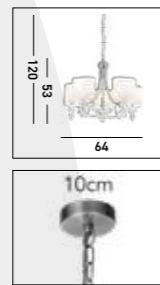

**6345-5AB**  
MAYPOLE 5Lt Pendant  
Antique Brass Metal

**6342-2AB**  
MAYPOLE 2Lt Wall Light  
Antique Brass Metal

**6343-3AB**  
MAYPOLE 3Lt Pendant  
Antique Brass Metal

**6348-8AB**  
MAYPOLE 8Lt Pendant  
Antique Brass Metal