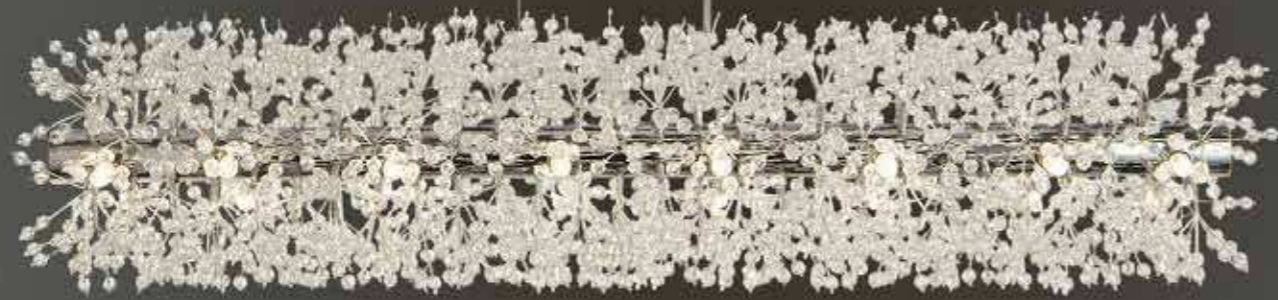

83420-16CC
SUNBURST 16Lt Bar Pendant

Chrome Metal & Crystal Beads