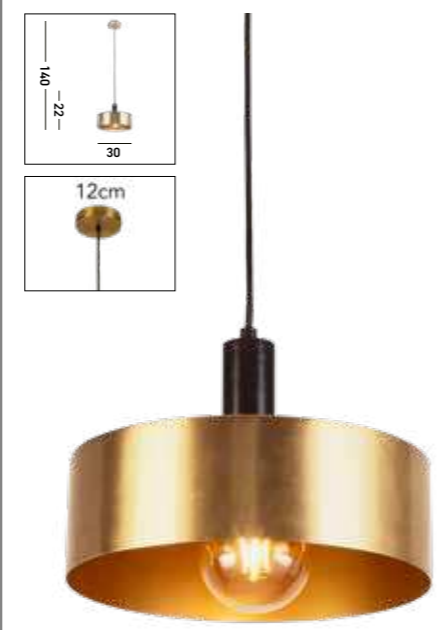

E27 CLASS 2 WATT 60 DIMMABLE

**20223-1GO**  
 KNOX Pendant  
 Black & Gold Metal

E27 CLASS 1 WATT 60 DIMMABLE

**20224-1GO**  
**EU20224-1GO** ⚡  
 KNOX Table Lamp  
 Black & Gold Metal

E27 CLASS 2 WATT 60 DIMMABLE