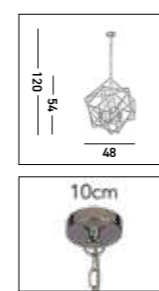

7865-5CC
CUBE 5Lt Pendant
Polished Chrome Metal