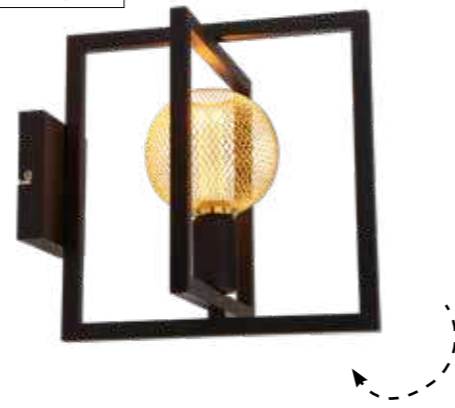

- LED
- CLASS 3
- WATT 4
- 327 LUMENS
- 3000 Kelvin

**23202-1BK**  
**EU23202-1BK**   
 PLAZA Floor Lamp  
 Matt Black Metal

**23201-1BK**  
**EU23201-1BK**   
 PLAZA Table Lamp  
 Matt Black Metal

**23203-1BK**  
**PLAZA** Wall Light  
 Matt Black Metal