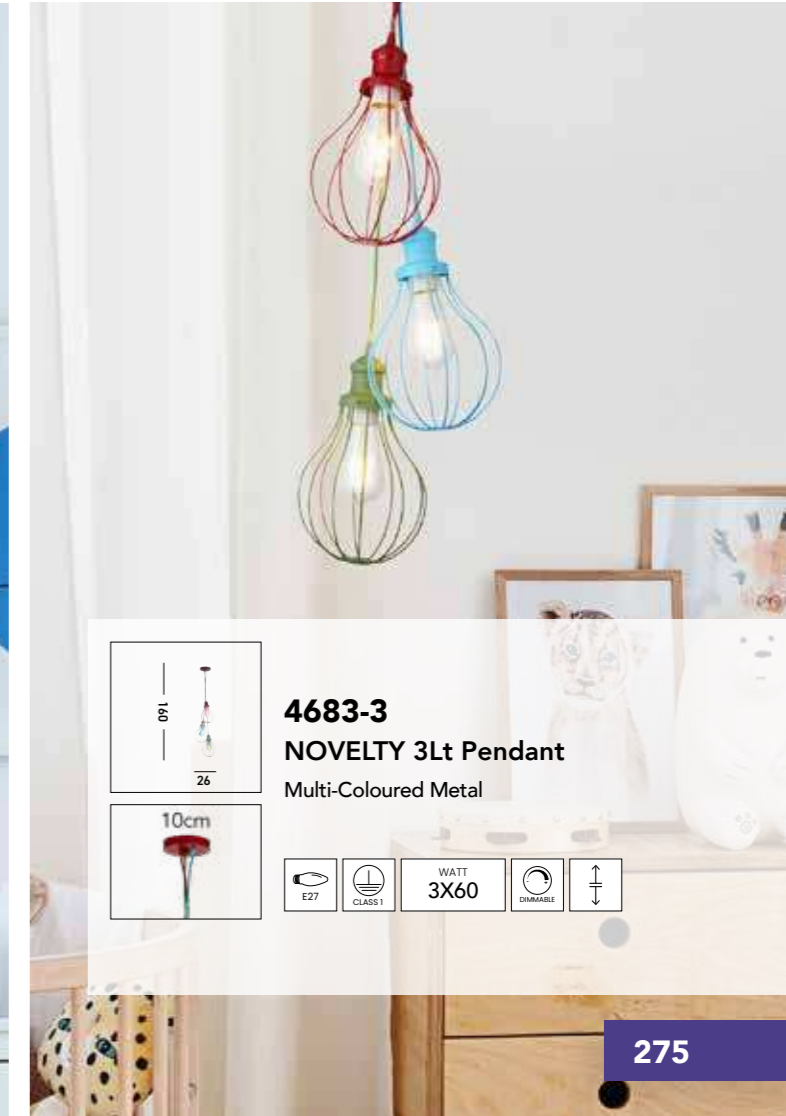

**1384-4PW**  
BALLOON 4Lt Bar Pendant  
Pewter Metal

**4511-1BK**  
FINESSE Pendant  
Black & Gold Metal

**59901-1BK**  
AVERY Pendant Convertible To Semi-Flush  
Black Metal

**737**  
NOVELTY AIRPLANE Pendant  
Satin Silver Metal, Clear Acrylic & Frosted Glass