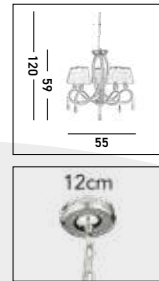

1035-5CC
SIMPLICITY 5Lt Pendant
Chrome Metal & Clear Glass