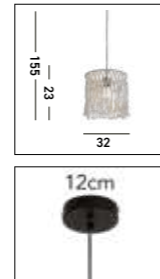

**11201-1BK**  
EU11201-1BK  
WICKER Table Lamp  
Matt Black Metal & Black Rope Shade

**11202-1BK**  
EU11202-1BK  
WICKER Floor Lamp  
Matt Black Metal & Black Rope Shade

**7394CW**  
BALI Pendant  
Bamboo