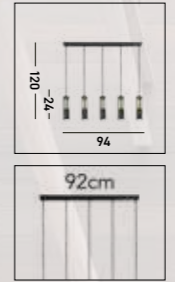

82121-5BK
MERRYGOLD 5Lt Bar Pendant
Black Metal & Amber Acrylic

GU10 CLASS 1 WATT 5x50 DIMMABLE