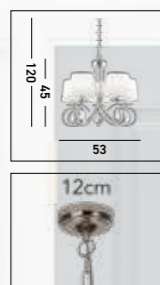

**1605-5AB**  
**ALBERTO 5Lt Pendant**  
 Antique Brass Metal, Crystal & Linen Shades

**1602-2AB**  
**ALBERTO 2Lt Wall Light**  
 Antique Brass Metal, Crystal & Linen Shades

**1025-5CC**  
**ANGELIQUE 5Lt Pendant**  
 Chrome Metal, Glass & White Fabric Shades