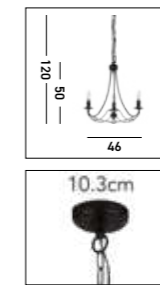

6342-2BK
MAYPOLE 2Lt Wall Light
Black Metal