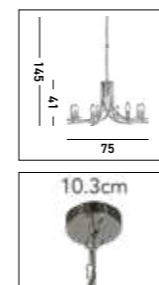

4168-8AB
ASCONA 8Lt Pendant
Antique Brass Metal & Glass