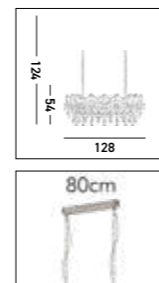

80614-14CC
FLORENCE 14Lt Bar Pendant
Chrome Metal & Clear Crystal