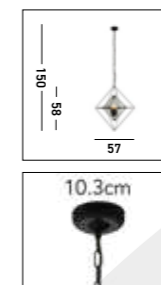

7863-3CC
CUBE 3Lt Pendant
Polished Chrome Metal