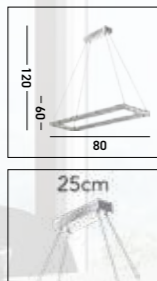

8843CC
HALLWAY 5Lt Multi-Drop Pendant
Chrome Metal & Clear Crystal

G9 CLASS1 WATT 5x33 DIMMABLE