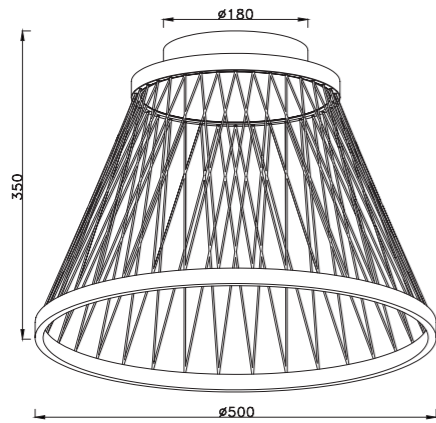

SPIDER

8981 Gris-Grey
LED 43W-3000K-5700lm

Metal/Aluminio/PS-Metal/Aluminum/PS 220-240V~50/60Hz CRI≥ 80