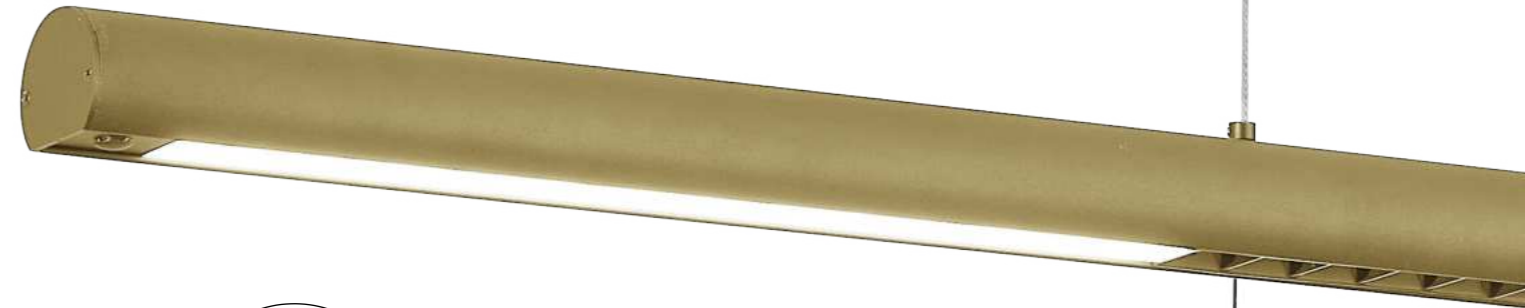

9036 Oro-Gold
LED 24W-3000K-2970lm