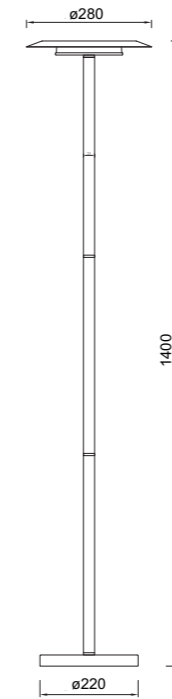

9005 Blanco+Negro-White+Black
LED 12W-3000K-1600lm

9004 Blanco+Negro-White+Black
LED12W 3000K 1600lm