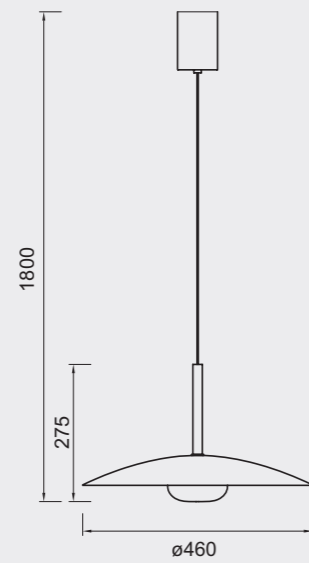

8979 Blanco-White
LED 12W-3000K-1550lm