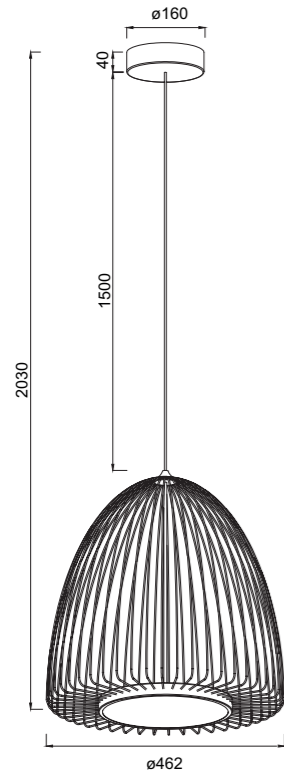

Metal/Acrílico-Metal/Acrylic 220-240V~50/60Hz CRI≥ 80

Metal/Acrílico-Metal/Acrylic 220-240V~50/60Hz CRI≥ 80

SMART

SMART

SMART

9016 Negro-Black
LED 43W-3000K-5700lm

Metal/PS 220-240V~50/60Hz CRI≥ 80 Negro/1.5m