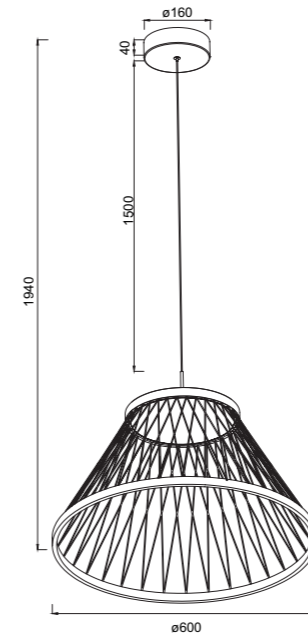

9017 Negro-Black
LED 20W-3000K-2750lm

Metal/PS 220-240V~50/60Hz CRI≥ 80 Negro/1.5m

SPIDER

SPIDER

SPIDER

8981 Gris-Grey
LED 43W-3000K-5700lm

Metal/Aluminio/PS-Metal/Aluminum/PS 220-240V~50/60Hz CRI≥ 80

8949 Gris-Grey
LED 43W-3000K-5700lm