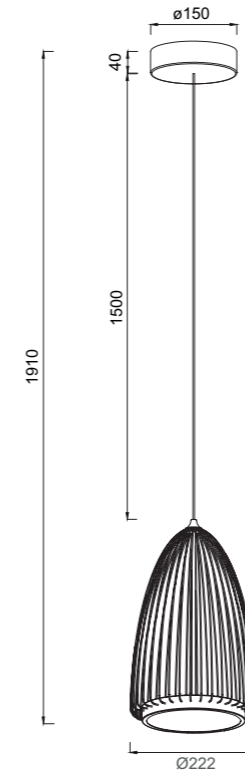

Metal/PS 220-240V~50/60Hz CRI≥ 80 Negro/1.5m