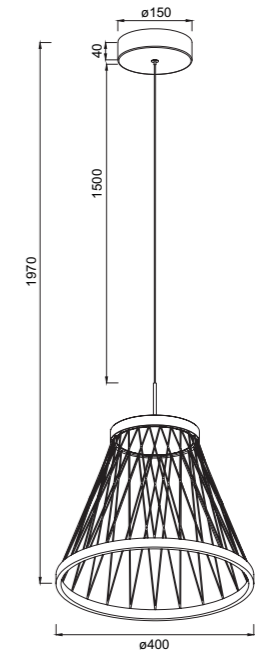

8980 Gris-Grey
LED 20W-3000K-2750lm

Metal/Aluminio/PS-Metal/Aluminum/PS 220-240V~50/60Hz CRI≥ 80 Cable: Negro/1.5m