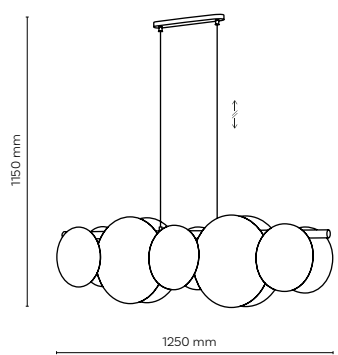

4814 / PULSE

1 x E27 / 230V / max 15W / LED
AB / 9738

5960 / PULSE

3 x E27 / 230V / max 15W / LED
AB / 9657, 9731

10005 / PULSE

3 x E27 / 230V / max 15W / LED
AB / 9657, 9731

4815 / PULSE

5 x E27 / 230V / max 15W / LED
AB / 9657, 9731