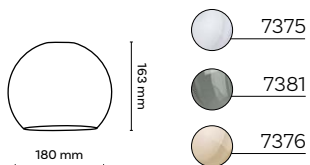

380 mm	9853	9598	9605	9599
300 mm	9422	9613	9268	9960
200 mm	9691	8984	9046	8983