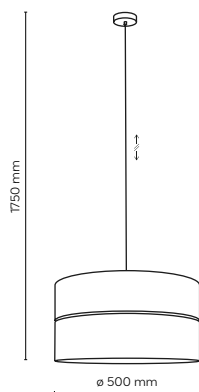

4346 / HILTON

1 x E27 / 230V / max 15W / LED
AB / 8999