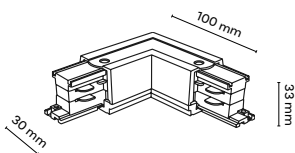

middle feeder