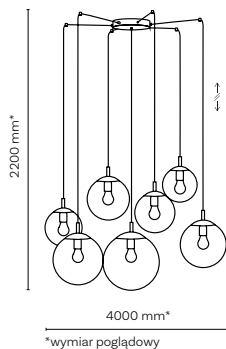

1 x E27 / 230V / max 15W / LED

4000 mm*

*wymiar poglądowy

 **4863 / ESME**

 7 x E27 / 230V / max 15W / LED
KL / 7535, 7537, 7531

4000 mm*

*wymiar poglądowy

 **4796 / ESME**