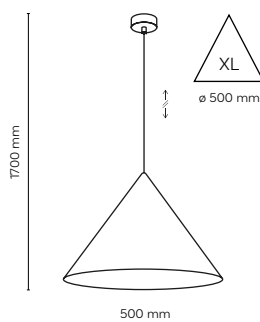

10059 / CONO

1 x E27 / 230V / max 15W / LED