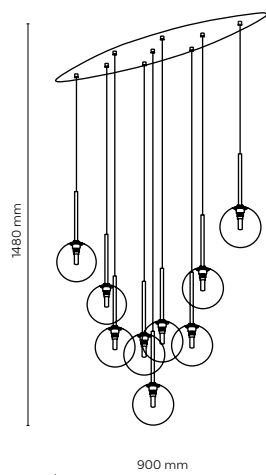

6148 / ESTERA

 **6148 / ESTERA**

 9 x G9 / 230V / max 8W / LED
KL / 7510 (ø 120mm)

 6148

6845 / ANABELLE

5256 / ANABELLE

1 x G9 / 230V / max 8W / LED
KL / 7510 (ø 120mm)

6843 / ANABELLE