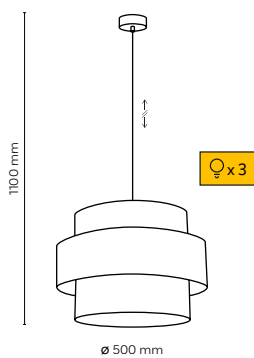

5402 / CALISTO

3 x E27 / 230V / max 15W / LED
AB 9009