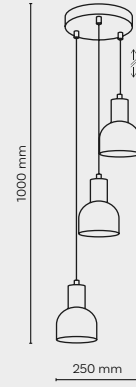

5592 / OSLO

1 x E27 / 230V / max 15W / LED
KL / 7885 / 7558 (ø 335 mm)

5347 / OSLO

1 x E27 / 230V / max 15W / LED
KL / 7890 / 7889 (ø 180 mm)

4894 / CAIRO

4894 / CAIRO

1 x E27 / 230V / max 15W / LED

4895 / CAIRO