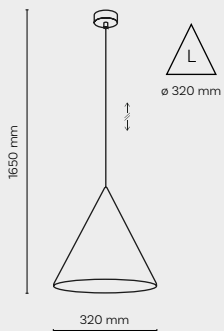

10009 / CONO

1 x E27 / 230V / max 15W / LED

10009	10038	10056	10065
10063	3281	3280