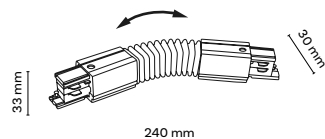

middle feeder