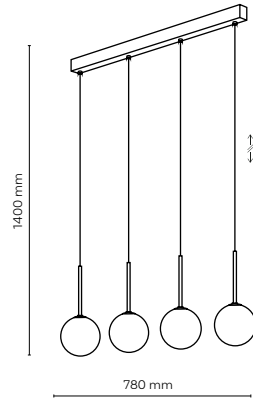

1 x G9 / 230V / max 8W / LED
KL / 7454 (ø 120mm)

4503 / MARTIN

4 x G9 / 230V / max 8W / LED
KL / 7454 (ø 120mm)