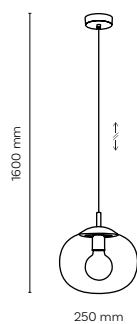

5827 / VIBE

1 x E27 / 230V / max 15W / LED
KL / 7643 / 7652 / 7649 / 7646