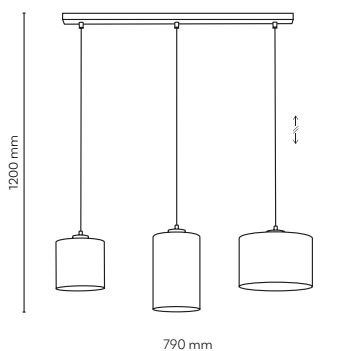

4954 / JUTA

3 x E27 / 230V / max 15W / LED
AB 9542

6858 / JUTA

1 x E27 / 230V / max 15W / LED
AB 9852

5552 / JUTA

1 x E27 / 230V / max 15W / LED
AB 9852