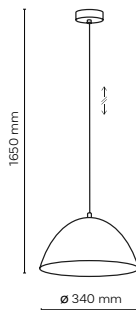

4509 / FARO

T.K. LIGHTING® / FARO

4332 / FARO
1 x E27 / 230V / max 15W / LED
10259

4509 / FARO
1 x E27 / 230V / max 15W / LED
10260

3192 / FARO

6006 / FARO

3194 / FARO

- 5900 / FARO**
- 1 x E27 / 230V / max 15W / LED
- 5900
 - 974
 - 6003
 - 6006