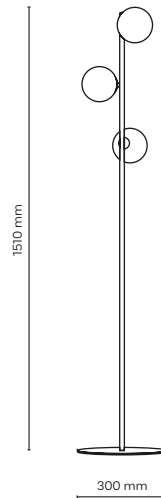

5717 / ESTERA

3 x G9 / 230V / max 8W / LED
KL / 7510 (ø 120mm)

5717