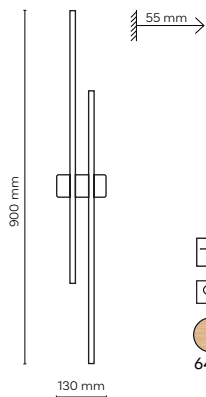

6416 / FLASH WOOD

LED / 24W / 2920 lm / 3000K

6416

6628