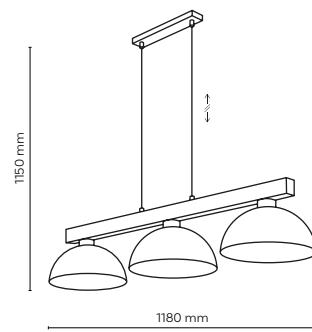

4712 / OSLO

3 x E27 / 230V / max 15W / LED
KL / 7560 / 7559 (ø 270 mm)