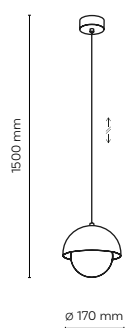

10205 / BONO

1 x G9 / 230V / max 8W / LED
KL / 7454 (ø 120mm)