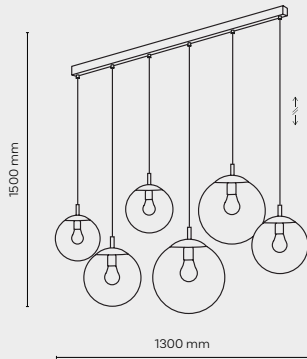

5389 / ESME

1 x E27 / 230V / max 15W / LED
KL / 7536, 7535, 7538, 7534 (ø 180mm)

4795 / ESME

4 x E27 / 230V / max 15W / LED
KL / 7536, 7531, 7532

4797 / ESME

6 x E27 / 230V / max 15W / LED
KL / 7536, 7532, 7531