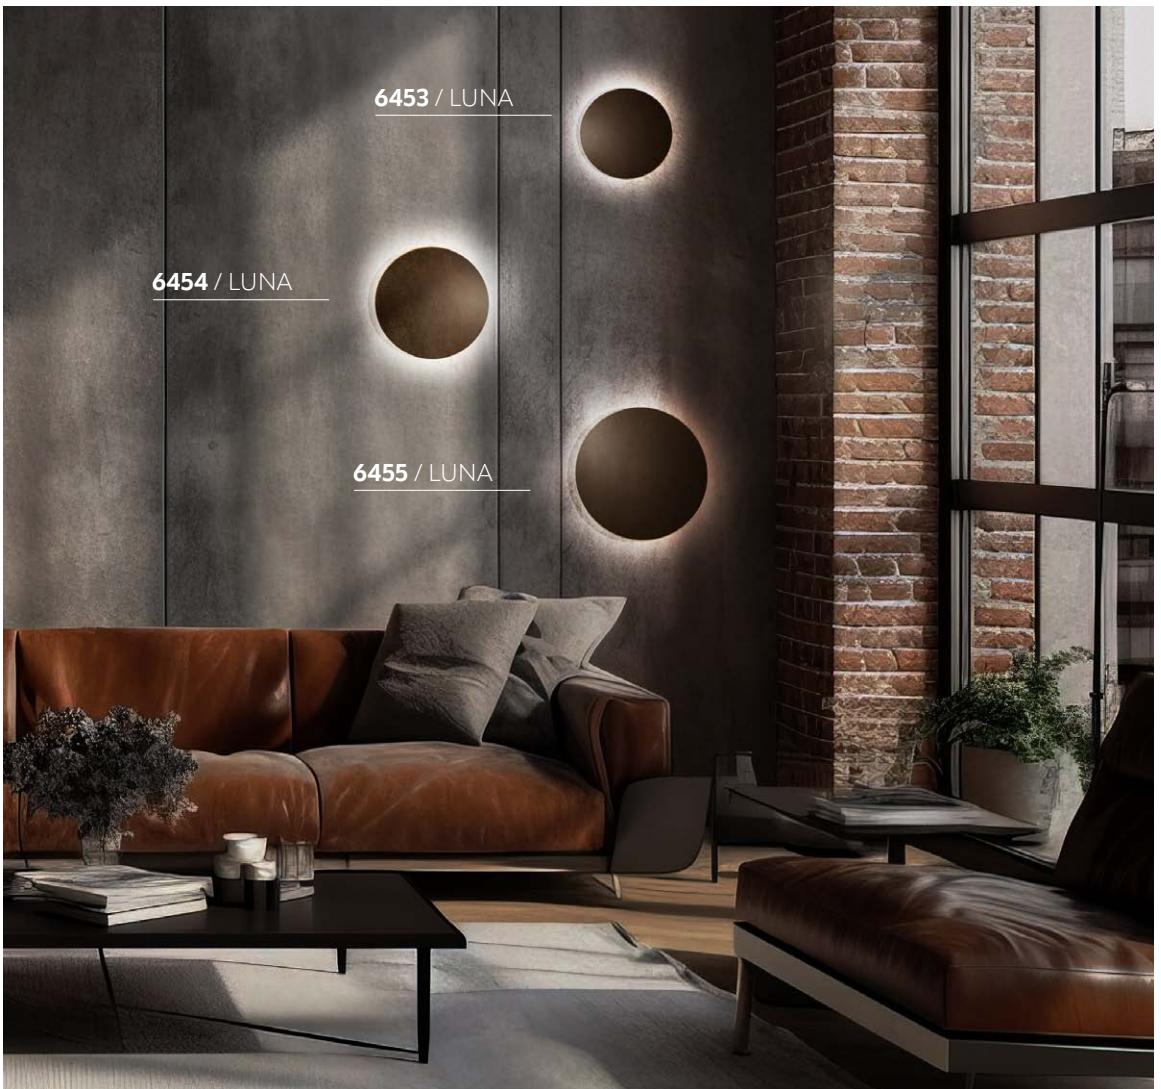

 **5959 / ZING**
 1 x E27 / 230V / max 15W / LED
 AB / 8294

5822 / MONSTERA

6436 / MONSTERA XL

4 x G9 / 230V / max 8W / LED

5946 / MONSTERA

3 x G9 / 230V / max 8W / LED

6014 / LUNA

6455 / LUNA