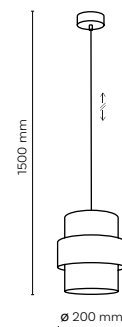

5099 / CALISTO

4999 / CALISTO

1 x E27 / 230V / max 15W / LED
AB 9508 / 9509

5099 / CALISTO

3 x E27 / 230V / max 15W / LED
AB 9508 / 9509

5306 / CALISTO

1 x E27 / 230V / max 15W / LED
AB 9506 / 9507

5976 / CALISTO