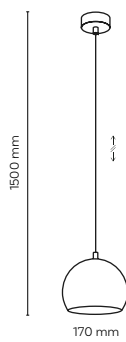

6633 / CONO

T.K. LIGHTING® / CONO

10169 / ZOE

 **10169 / ZOE**

 3 x E27 / 230V / max 15W / LED

 10169

10167 / ZOE

 **10167 / ZOE**