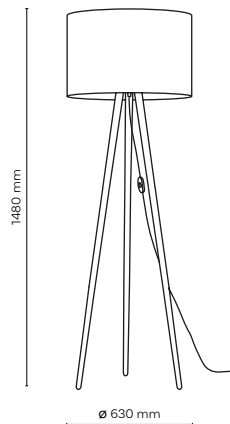

 1 x E27 / 230V / max 15W / LED

AB / 8212

5284 / TOKYO

 **5286 / TOKYO**

 1 x E27 / 230V / max 15W / LED
AB 8694 / 8705 / 9047

5286

5299

5284