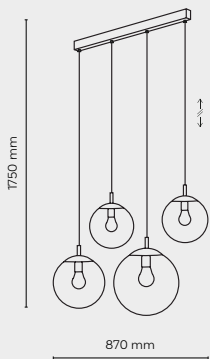

4795 / ESME

4 x E27 / 230V / max 15W / LED
KL / 7536, 7531, 7532