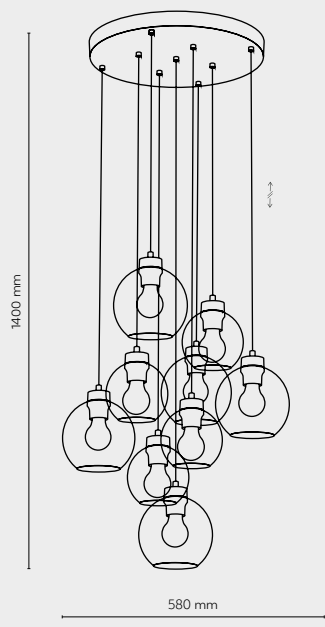

10208 / CUBUS

10208 / CUBUS

9 x E27 / 230V / max 15W / LED
KL / 7381 (ø 180mm), 7426 (ø 150mm)

10207 / CUBUS

10207 / CUBUS

7 x E27 / 230V / max 15W / LED
KL / 7381 (ø 180mm), 7426 (ø 150mm)

10243 / CUBUS

 **10243 / CUBUS**
 1 x E27 / 230V / max 15W / LED
 KL / 7381 (ø 180mm)