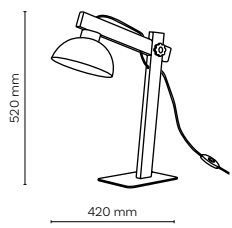

4507 / OSLO

2 x E27 / 230V / max 15W / LED
KL / 7565 (ø 335 mm)

6299 / OSLO

3 x E27 / 230V / max 15W / LED
KL / 7564 (ø 270 mm)

5788 / OSLO

6279 / OSLO

6279 / OSLO
 1 x E27 / 230V / max 15W / LED
 KL / 7566 (ø 180 mm)