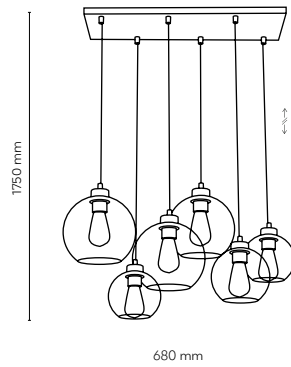

2164 / CUBUS

6 x E27 / 230V / max 15W / LED
KL / 7376, 7374, 7375, 7379, 7378, 7377