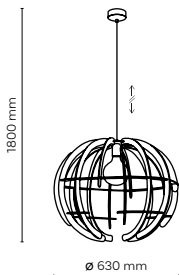

NEW

T.K. LIGHTING / ERIS WOOD

6888 / VENUS WOOD

6888 / VENUS WOOD

1 x E27 / 230V / max 15W / LED

6886 / VENUS WOOD

1 x E27 / 230V / max 15W / LED

6886 / VENUS WOOD