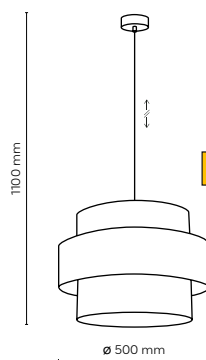

5099 / CALISTO

3 x E27 / 230V / max 15W / LED
AB 9508 / 9509