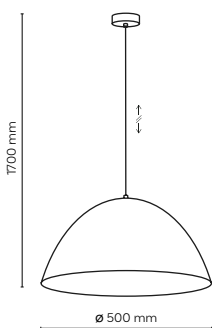

4509 / FARO
1 x E27 / 230V / max 15W / LED
10260