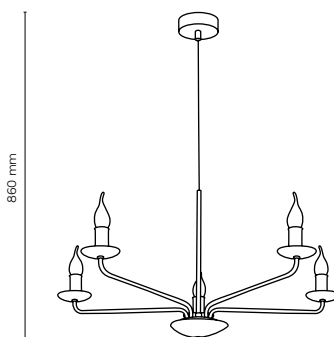

1 x E27 / 230V / max 15W / LED

 **6638 / JUMP**

 1x E27 / 230V / max 15W / LED

4613 / LIMAL

 **4611 / LIMAL**

 1 x E14 / 230V / max 10W / LED

 
4611 10244

 **4612 / LIMAL**