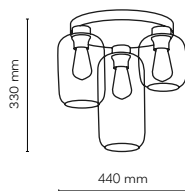

- 4264
- 4262
- 4261

- graphite
- transparent
- amber

M ø 250 mm	10084 kl: 7923	10082 kl: 7921	10083 kl: 7922
L ø 350 mm	4264 kl: 7436	4262 kl: 7433	4261 kl: 7434

3328 / MARCO

3328 / MARCO

6696 / MARCO

1 x E27 / 230V / max 15W / LED
KL / 7844