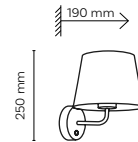

1885 / MAJA

1 x E27 / 230V / max 15W / LED
AB / 8403 / 8406 (ø 450 mm)

10081 / MAJA

1 x E27 / 230V / max 15W / LED
+1 x G9 / 230V / max 8W / LED
AB / 8402 / 8405

1884 / MAJA

1 x E27 / 230V / max 15W / LED
AB / 8402 / 8405