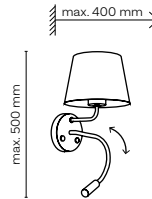

1885 / MAJA

1 x E27 / 230V / max 15W / LED
AB / 8403 / 8406 (ø 450 mm)

10081 / MAJA

1 x E27 / 230V / max 15W / LED
+1 x G9 / 230V / max 8W / LED
AB / 8402 / 8405

1884 / MAJA

1 x E27 / 230V / max 15W / LED
AB / 8402 / 8405