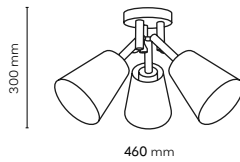

665 / VAIO

3 x E27 / 230V / max 15W / LED
AB / 8162