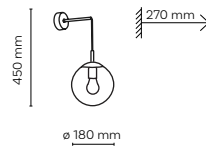

4790 5381

ø 300 mm ø 250 mm ø 180 mm

4792 / ESME
 6 x E27 / 230V / max 15W / LED
 KL / 7534, 7049, 7051 / 7535, 7532, 7530

4792 5383

ø 300 mm ø 250 mm ø 180 mm

4819 / ESME

4819 / ESME

6 x E27 / 230V / max 15W / LED
KL / 7531, 7532, 7536