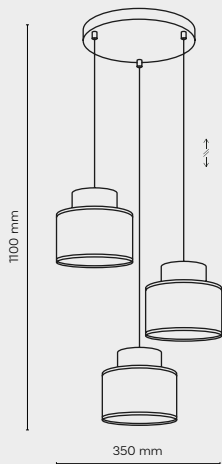

3257

2785

2759 / DUO

3 x E27 / 230V / max 15W / LED
AB / 9745 / 9747 / 9743 (200mm)

2759 / DUO

*wymiar poglądowy

3140 / DUO

3 x E27 / 230V / max 15W / LED
AB / 9745 / 9747 / 9743 (200mm)