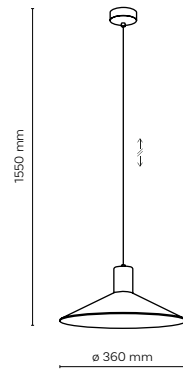

1811 / JUMP

5864 / JUMP

1 x E27 / 230V / max 15W / LED

1811 / JUMP

1 x E27 / 230V / max 15W / LED

6638 / JUMP

1831 / JUMP

1831 / JUMP