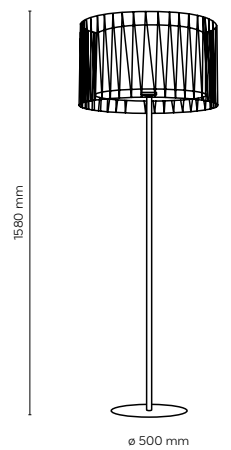

4802 / NICOL

4 x E27 / 230V / max 15W / LED
AB / 9768

4562 / HARMONY NATURE

4562 / HARMONY NATURE

☐ 1 x E27 / 230V / max 15W / LED
AB / 9013

4557 / HARMONY NATURE

☐ 3 x E27 / 230V / max 15W / LED
AB / 9011

5890 / HARMONY NATURE