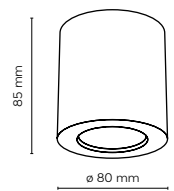

10121 / EVE

1 x GU10 / 230V / max 10W / LED