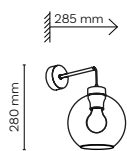

4135 / CUBUS
1 x E27 / 230V / max 15W / LED
KL / 7376 / 7375 / 7381

2064 / CUBUS
1 x E27 / 230V / max 15W / LED
KL / 7178 / 7360 / 7429