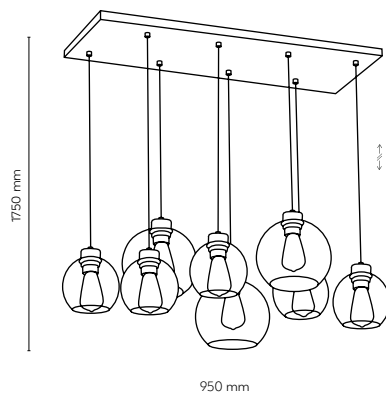

 **4292 / CUBUS**
 1 x E27 / 230V / max 15W / LED
 KL / 7429 (ø 300mm)

5239 / CUBUS

5239 / CUBUS

1 x E27 / 230V / max 15W / LED
KL / 7381 (ø 180mm)

2833 / CUBUS

6 x E27 / 230V / max 15W / LED
KL / 7381 (ø 180mm), 7426 (ø 150mm)