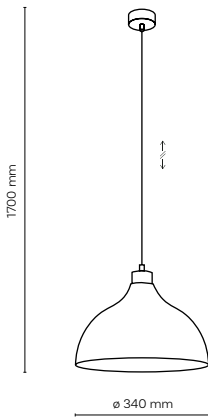

2070 / CUP

1 x E27 / 230V / max 15W / LED

- 2070
- 2071
- 5665