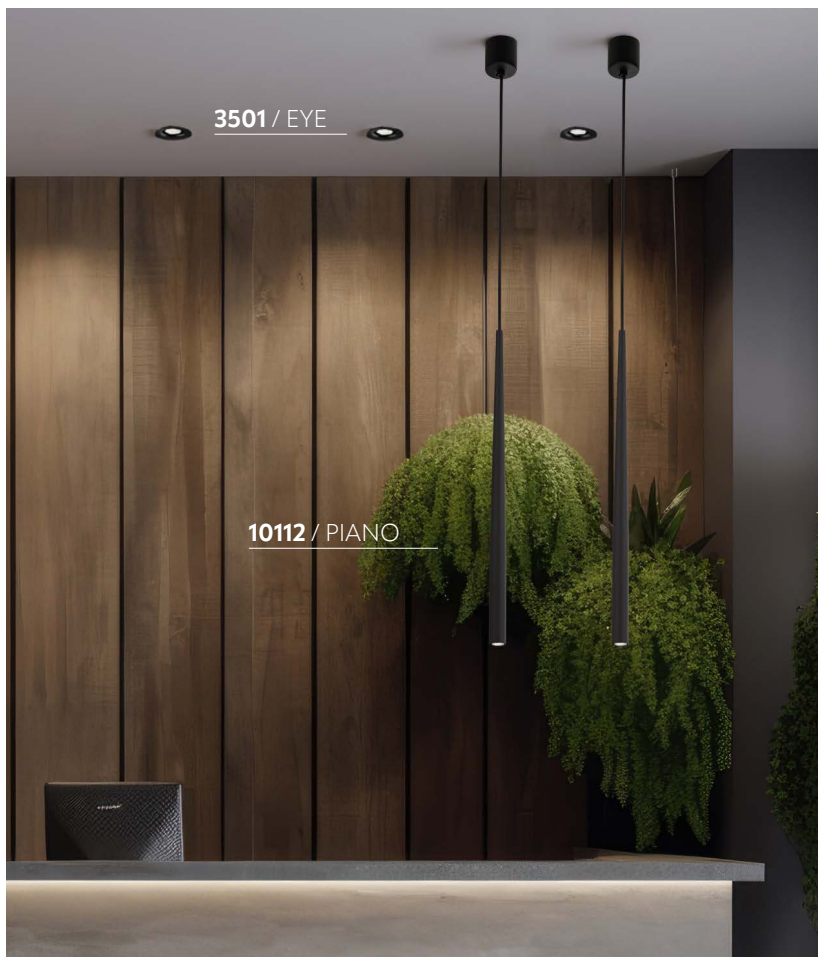

-  5393
-  5349

5414 / LOGAN

6920 / JET

4743 / LOGAN

862 / PORI

862 / PORI

 **862 / PORI**
 2 x E27 / 230V / max 15W / LED

 **3501 / EYE**
 1 x GU10 / 230V / max 10W / LED