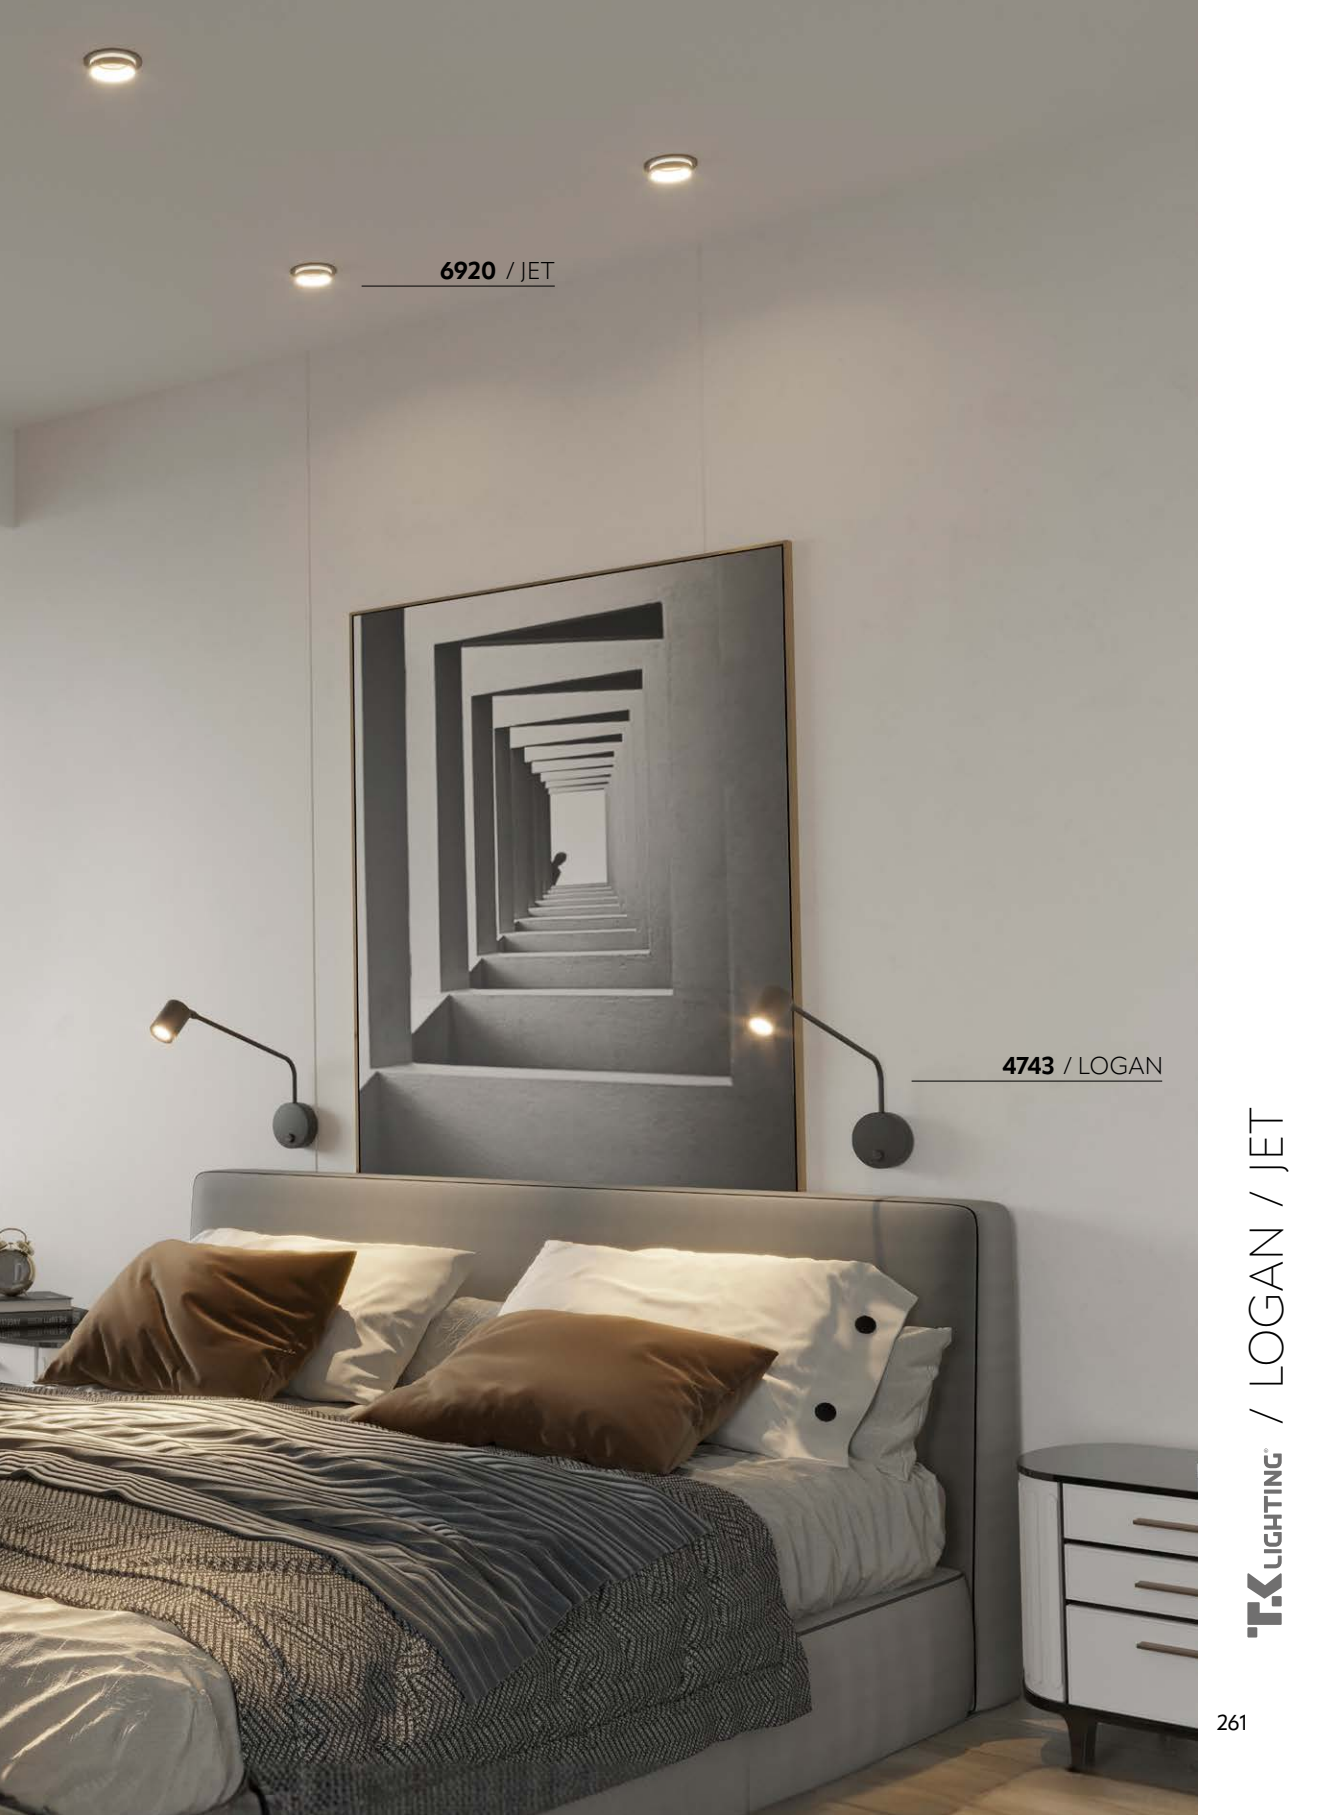

-  5393
-  5349

5414 / LOGAN

6920 / JET

4743 / LOGAN

862 / PORI

862 / PORI

 **862 / PORI**
 2 x E27 / 230V / max 15W / LED

 **3501 / EYE**
 1 x GU10 / 230V / max 10W / LED