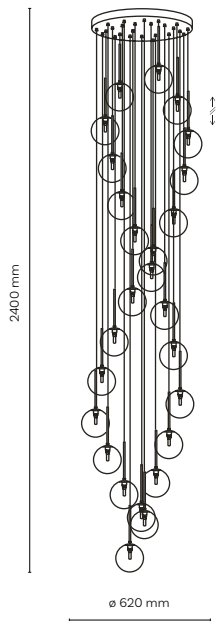

10182 / AURORA

 **10182 / AURORA**

 16 x G9 / 230V / max 8W / LED
KL / 7525 (ø 120mm) transparent

T.K. LIGHTING / AURORA

NEW

 **10258 / AURORA**

 26 x G9 / 230V / max 8W / LED
KL / 7525 (ø 120mm)

NEW