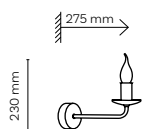

4613 / LIMAL

4611 / LIMAL

1 x E14 / 230V / max 10W / LED

4611 10244