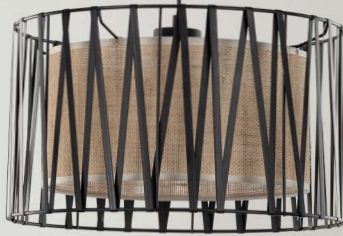

4557 / HARMONY NATURE