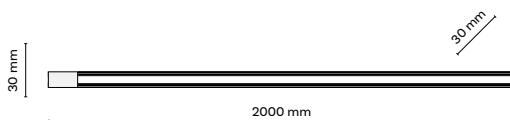

3609

łącznik bez zasilania **prosty**
connector straight

przekrój listwy trójobwodowej
cross-section 3-circuit track

middle feeder