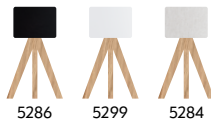

 1 x E27 / 230V / max 15W / LED

AB / 8212

5284 / TOKYO

 **5286 / TOKYO**

 1 x E27 / 230V / max 15W / LED
AB 8694 / 8705 / 9047

5286

5299

5284