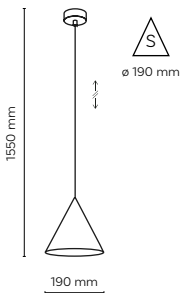

10065 / CONO

10007 / CONO

1 x E27 / 230V / max 15W / LED

10007	10073	10072	10076
10074	10077	10075