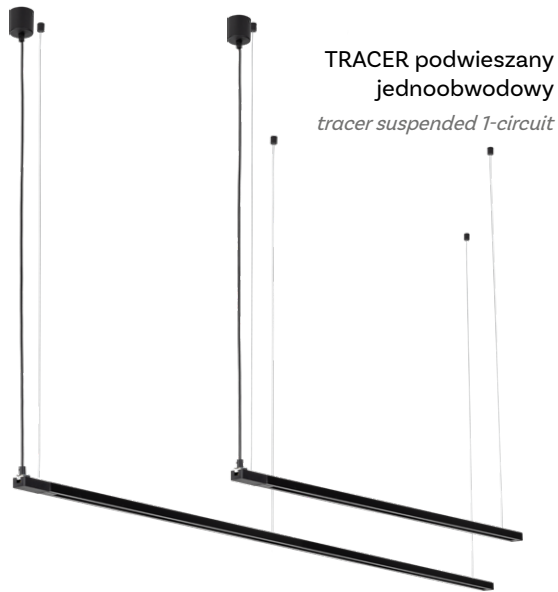

4923
one-track

Zestaw podwieszający
Suspension set

Zestaw zasilający
Power set

TRACER podwieszany
jednoobwodowy
tracer suspended 1-circuit

Listwy jednoobwodowe
One-circuit tracks

		
1000 mm	4044	4045
2000 mm	4140	4143