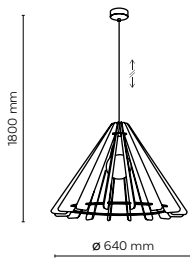

6611 / ERIS WOOD

6611 / ERIS WOOD

1 x E27 / 230V / max 15W / LED