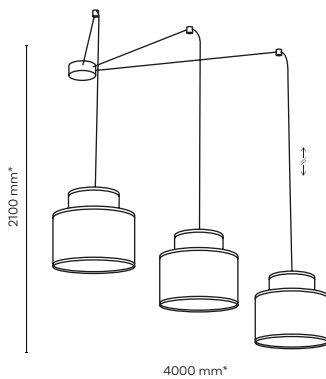

3257

2785

2759 / DUO

3 x E27 / 230V / max 15W / LED
AB / 9745 / 9747 / 9743 (200mm)

2759 / DUO

*wymiar poglądowy

3140 / DUO

3 x E27 / 230V / max 15W / LED
AB / 9745 / 9747 / 9743 (200mm)