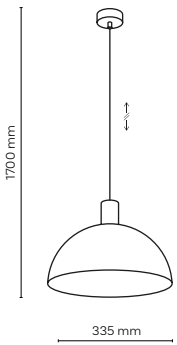

5788 / OSLO
 1 x E27 / 230V / max 15W / LED
 KL / 7566 (ø 180 mm)

6319 / OSLO
 1 x E27 / 230V / max 15W / LED
 KL / 7565 (ø 335 mm)

4713 / OSLO

4851 / OSLO

1 x E27 / 230V / max 15W / LED
KL / 7885 / 7558 (ø 335 mm)