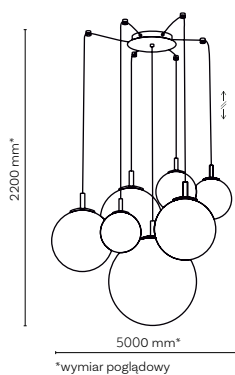

5973 / ELIO

5973 / ELIO

3 x E27 / 230V / max 15W / LED
KL / 7750, 7658, 7753

5974 / ELIO

6 x E27 / 230V / max 15W / LED
KL / 7658, 7753, 7750

4608 / CADIX

4608 / CADIX

7 x G9 / 230V / max 8W / LED
 KL / 7872 (ø 140mm), 7877 (ø 210mm),
 7882 (ø 300mm)