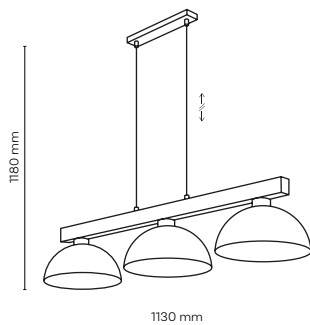

6299 / OSLO

3 x E27 / 230V / max 15W / LED
KL / 7564 (ø 270 mm)