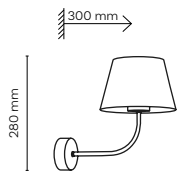

4186 / CHICAGO

1 x E27 / 230V / max 15W / LED
AB / 9162