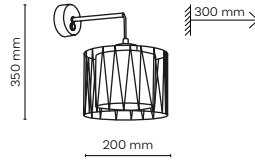

5950 / HARMONY NATURE

1 x E27 / 230V / max 15W / LED
AB / 9010