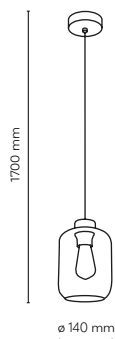

- 4264
- 4262
- 4261

- graphite
- transparent
- amber

M ø 250 mm	10084 kl: 7923	10082 kl: 7921	10083 kl: 7922
L ø 350 mm	4264 kl: 7436	4262 kl: 7433	4261 kl: 7434

3328 / MARCO

3328 / MARCO

6696 / MARCO

1 x E27 / 230V / max 15W / LED
KL / 7844