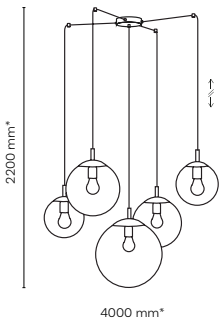

1 x GU10 / 230V / max 10W / LED

4791 / ESME

*wymiar poglądowy

4791 / ESME

5 x E27 / 230V / max 15W / LED
KL / 7534, 7049, 7051
/ 7535, 7532, 7530

*wymiar poglądowy

4794 / ESME

7 x E27 / 230V / max 15W / LED
KL / 7534, 7049, 7051
/ 7535, 7532, 7530