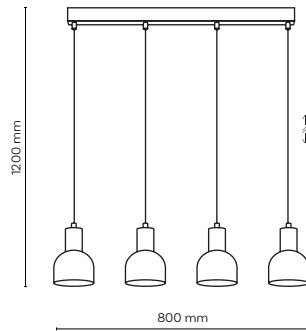

4896 / CAIRO

4 x E27 / 230V / max 15W / LED