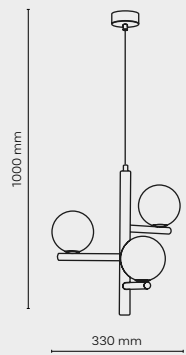

6799 / ESTERA WOOD

3 x G9 / 230V / max 8W / LED
KL / 7454 (ø 120mm)