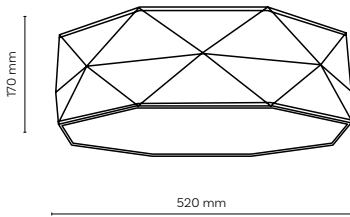

1565 / KANTOOR

4 x E27 / 230V / max 15W / LED
AB 8676 / 8677 / 8678 / 9403