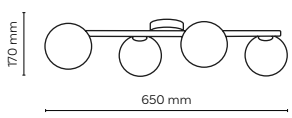

5906 / ESTERA WOOD

9 x G9 / 230V / max 8W / LED
KL / 7454 (ø 120mm)

6799 / ESTERA WOOD

3 x G9 / 230V / max 8W / LED
KL / 7454 (ø 120mm)

10269 / ESTERA WOOD

5768 / ESTERA WOOD

3 x G9 / 230V / max 8W / LED
KL / 7454 (ø 120mm)