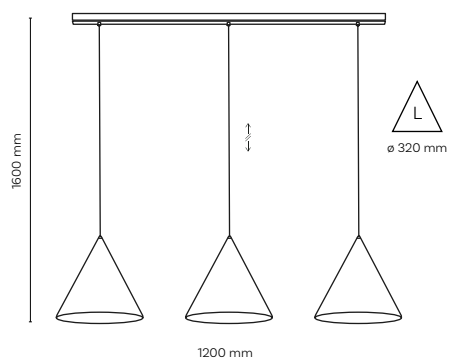

10060 / CONO

3 x E27 / 230V / max 15W / LED
KL / ø 320 mm