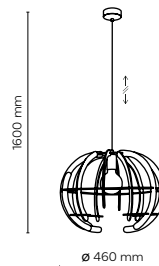

NEW

T.K. LIGHTING / ERIS WOOD

6888 / VENUS WOOD

6888 / VENUS WOOD

1 x E27 / 230V / max 15W / LED

6886 / VENUS WOOD

1 x E27 / 230V / max 15W / LED

6886 / VENUS WOOD