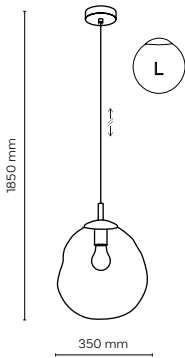

4262 / SOL

4264 / SOL

1 x E27 / 230V / max 15W / LED
KL / 7436 / 7433 / 7434

- 4264
- 4262
- 4261