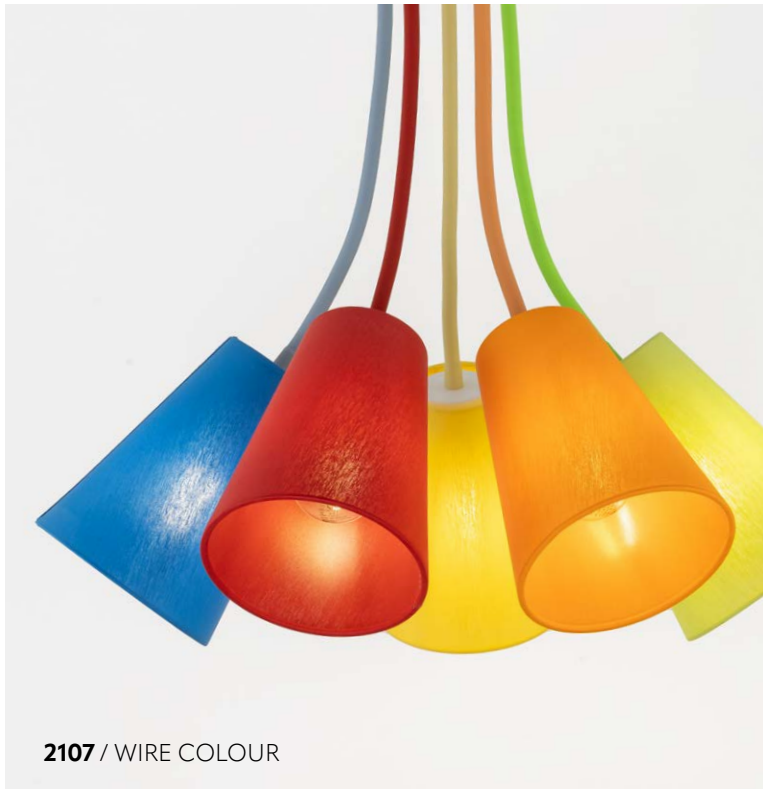

 4 x E27 / 230V / max 15W / LED
AB 9057 / 9059 / 9058

 **3231 / RONDO**

 1 x E27 / 230V / max 15W / LED
AB 9060 / 9062 / 9061

2106 / WIRE COLOUR

2107 / WIRE COLOUR

2106 / WIRE COLOUR

3 x E27 / 230V / max 15W / LED