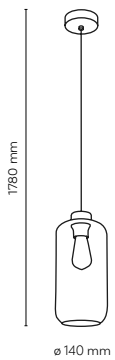

3314 / MARCO

1 x E27 / 230V / max 15W / LED
KL / 7759