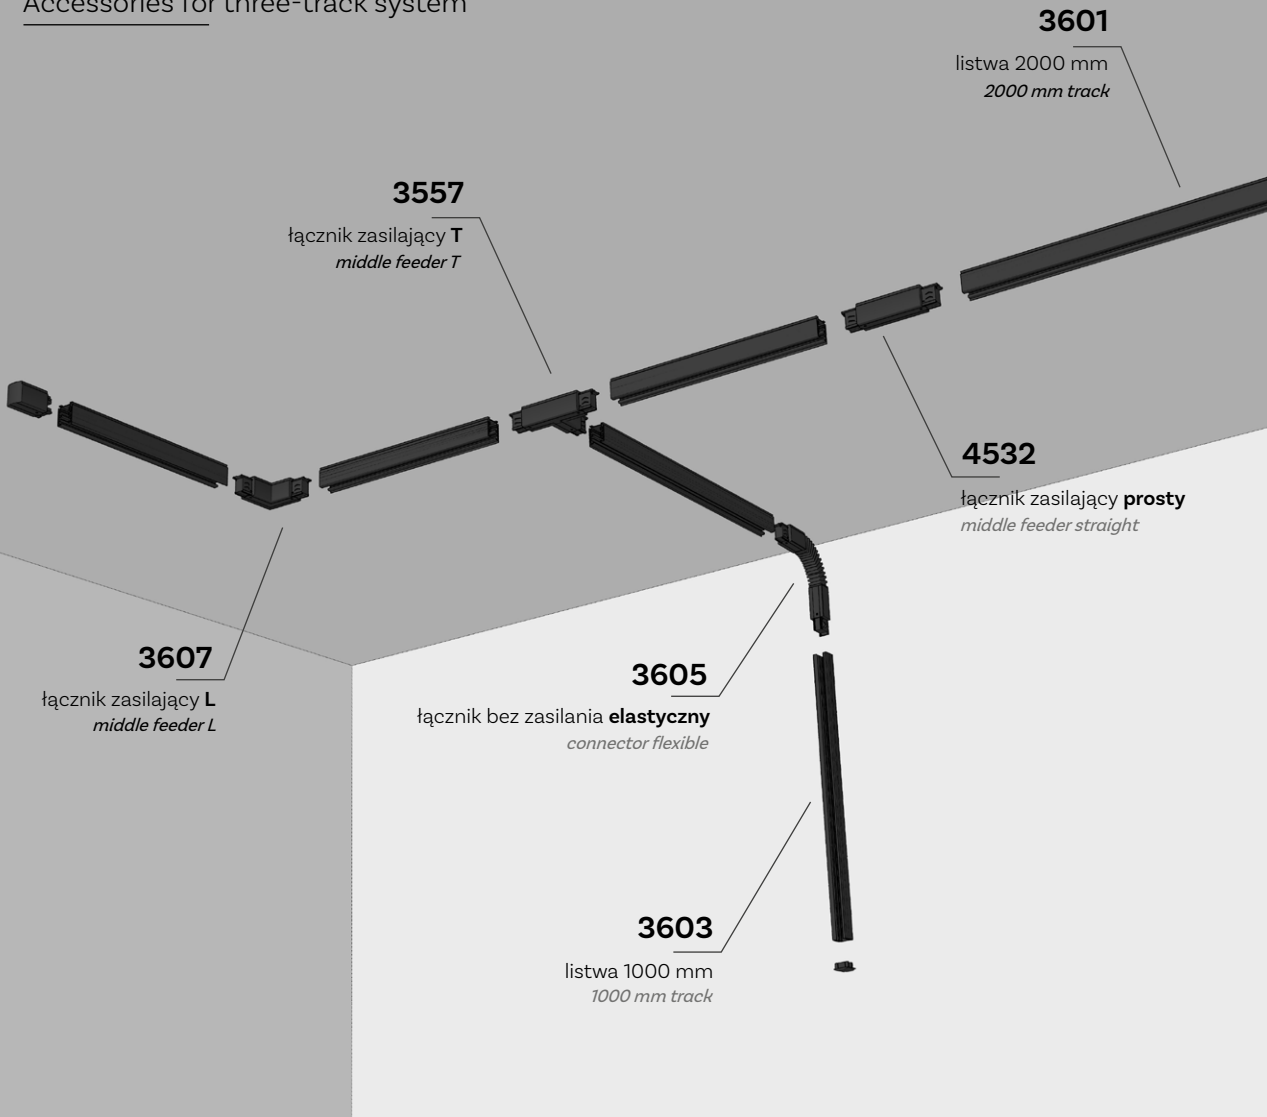

Accessories for three-track system