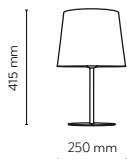

3989 / CHICAGO

5 x E27 / 230V / max15W / LED
AB / 9162

3999 / CHICAGO

6 x E27 / 230V / max15W / LED
AB / 9162

4186 / CHICAGO

1 x E27 / 230V / max 15W / LED
AB / 9162

5150 / CHICAGO

1 x E27 / 230V / max 15W / LED
AB / 9167