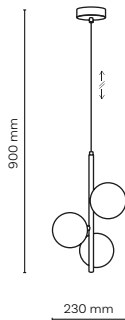

5767 / ESTERA

3 x G9 / 230V / max 8W / LED
KL / 7511 / 7510 (ø 120mm)

5767 4838