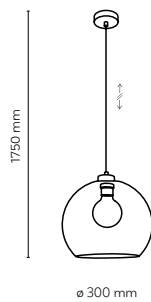

10208 / CUBUS

10208 / CUBUS

9 x E27 / 230V / max 15W / LED
KL / 7381 (ø 180mm), 7426 (ø 150mm)

10207 / CUBUS

10207 / CUBUS

7 x E27 / 230V / max 15W / LED
KL / 7381 (ø 180mm), 7426 (ø 150mm)

10243 / CUBUS

 **10243 / CUBUS**
 1 x E27 / 230V / max 15W / LED
 KL / 7381 (ø 180mm)