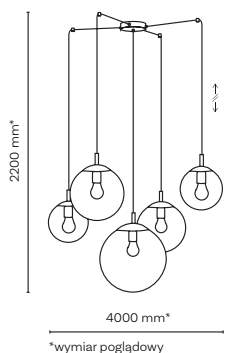

1 x E27 / 230V / max 15W / LED

4000 mm*

*wymiar poglądowy

 **4863 / ESME**

 7 x E27 / 230V / max 15W / LED
KL / 7535, 7537, 7531

4000 mm*

*wymiar poglądowy

 **4796 / ESME**