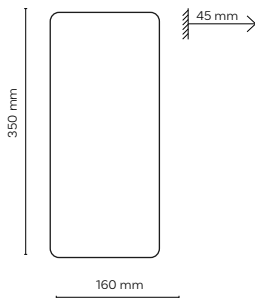

3272 / TAVOLA

2x G9 / 230V / max 8W / LED