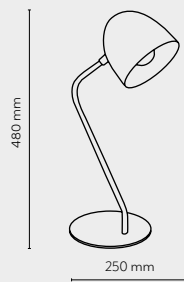

1x E27 / 230V / max 15W / LED

1x E27 / 230V / max 15W / LED

5036 / SOHO

1x E27 / 230V / max 15W / LED