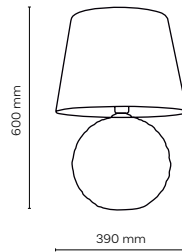

5904 / SANTANA

1 x E27 / 230V / max 15W / LED
AB / 9533