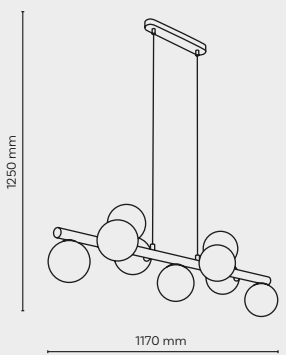

5906 / ESTERA WOOD

9 x G9 / 230V / max 8W / LED
KL / 7454 (ø 120mm)