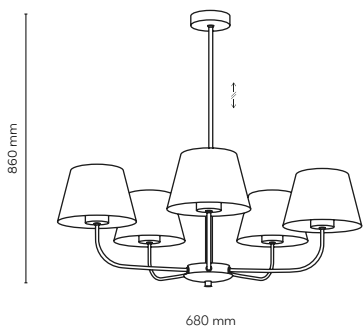

3989 / CHICAGO

5 x E27 / 230V / max15W / LED
AB / 9162