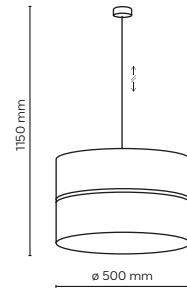

6573 / LINOBIANCO

3 x E27 / 230V / max 15W / LED
AB / 9073