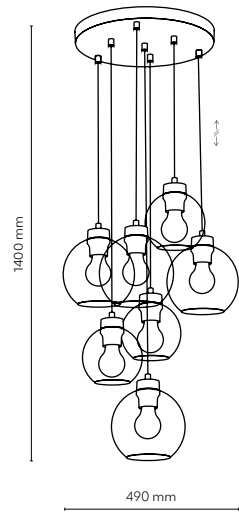

10208 / CUBUS

10208 / CUBUS

9 x E27 / 230V / max 15W / LED
KL / 7381 (ø 180mm), 7426 (ø 150mm)

10207 / CUBUS

10207 / CUBUS

7 x E27 / 230V / max 15W / LED
KL / 7381 (ø 180mm), 7426 (ø 150mm)

10243 / CUBUS

 **10243 / CUBUS**
 1 x E27 / 230V / max 15W / LED
 KL / 7381 (ø 180mm)