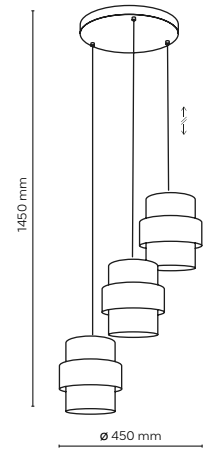

5981 / CALISTO

3 x E27 / 230V / max 15W / LED

AB 9506 / 9507

5981 6018