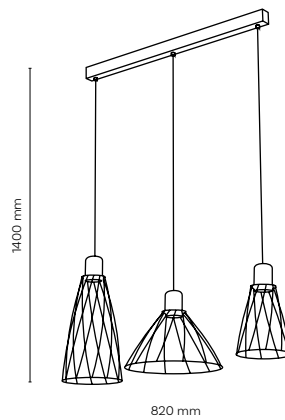

10149 / MODESTO

3 x GU10 / 230V / max 10 W / LED