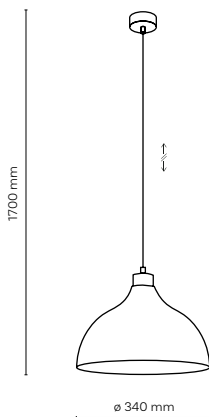

6927 / CUP

1 x E27 / 230V / max 15W / LED