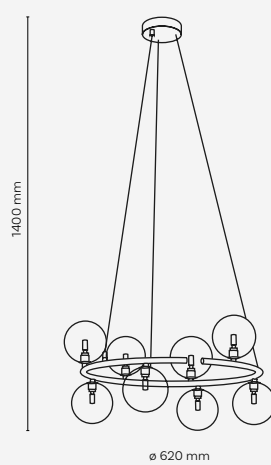

6844 / ANABELLE

8 x G9 / 230V / max 8W / LED
KL / 7510 (ø 120mm)