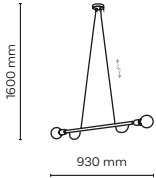

4948 / HELIX WOOD
2 x E27 / 230V / max 15W / LED