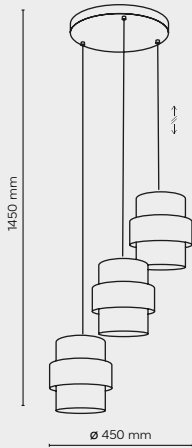

 **5419 / CALISTO**

 1 x E27 / 230V / max 15W / LED
AB 9009

 **5402 / CALISTO**

 3 x E27 / 230V / max 15W / LED
AB 9009

 **5401 / CALISTO**

 1 x E27 / 230V / max 15W / LED
AB 9401

6098 / CALISTO

3 x E27 / 230V / max 15W / LED
AB 9401