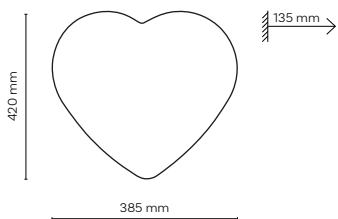

5886 / CLOUD

2 x G9 / 230V / max 8W / LED

4967 / CLOUD

2 x G9 / 230V / max 8W / LED

757 / HEART

5925 / HEART

5924 / HEART

757 / HEART