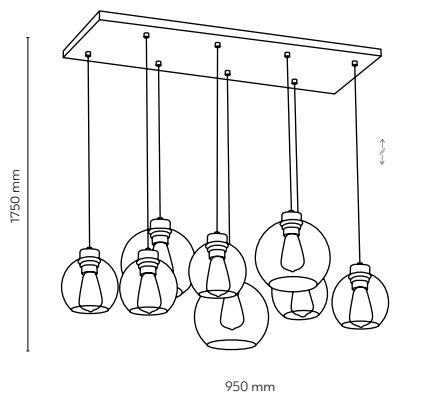

2834 / CUBUS

8 x E27 / 230V / max 15W / LED
KL / 7376, 7374, 7375, 7379, 7378, 7377