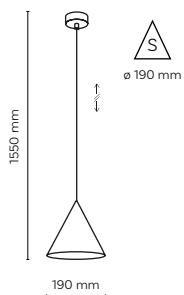

10041 / CONO

10041 / CONO

1 x E27 / 230V / max 15W / LED
KL / ø 190 mm

16009 / CONO

1 x E27 / 230V / max 15W / LED
KL / ø 190 mm

16010 / CONO

1 x E27 / 230V / max 15W / LED
KL / ø 250 mm

10058 / CONO