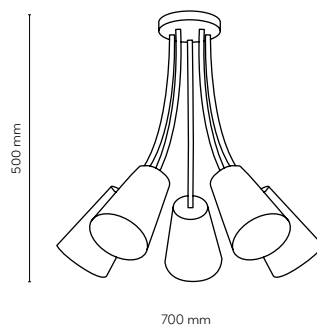

2107 / WIRE COLOUR

5 x E27 / 230V / max 15W / LED

AB / 8700