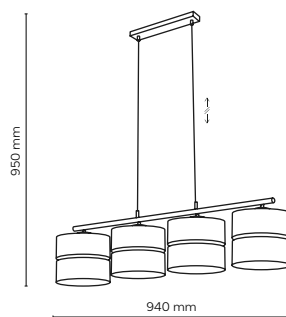

 4 x E27 / 230V / max 15W / LED
AB / 9769

 **4798 / NICOL**

 3 x E27 / 230V / max 15W / LED
AB / 9775

 **4799 / NICOL**

 1 x E27 / 230V / max 15W / LED
AB / 9767

4802 / NICOL

4801 / NICOL

3 x E27 / 230V / max 15W / LED
AB / 9768