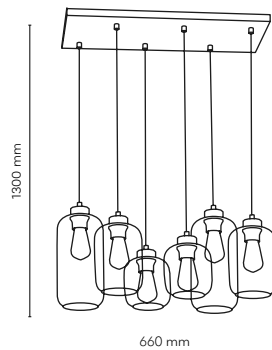

3328 / MARCO

6 x E27 / 230V / max 15W / LED
KL / 7763 / 7759 / 7764 / 7844 / 7761 / 7845