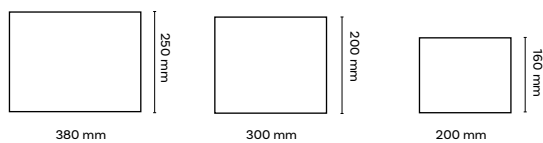

380 mm	9853	9598	9605	9599
300 mm	9422	9613	9268	9960
200 mm	9691	8984	9046	8983