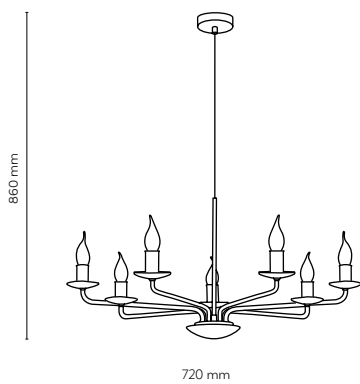

4613 / LIMAL

7 x E14 / 230V / max 10W / LED

- 4613
- 10254