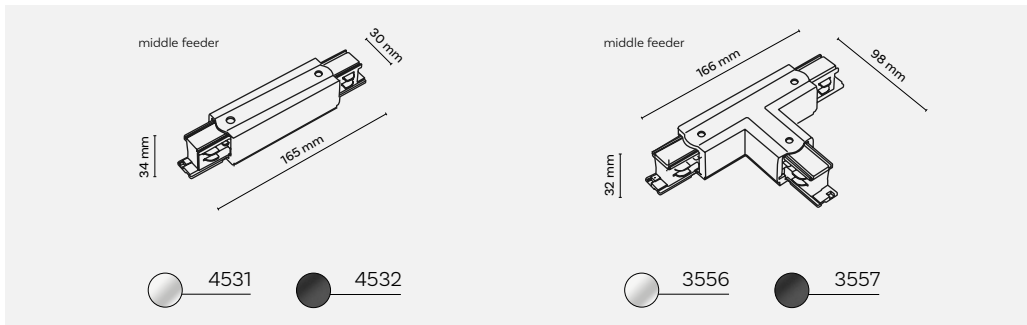

Kolor stelaża

Color of the frame

		
one-track	5758	5757
three-track	6761	6776

380 mm	9853	9598	9605	9599
300 mm	9422	9613	9268	9960
200 mm	9691	8984	9046	8983

Accessories for three-track system

3609

łącznik bez zasilania **prosty**
connector straight