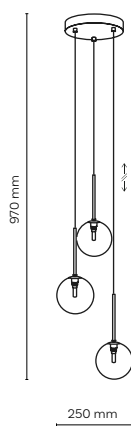

758 / NILOS

5 x G9 / 230V / max 8W / LED
KL / 7525 (ø 120mm)

5941 / NILOS

1 x G9 / 230V / max 8W / LED
KL / 7525 (ø 120mm)

5942 / NILOS

3 x G9 / 230V / max 8W / LED
KL / 7525 (ø 120mm)

5943 / NILOS

5 x G9 / 230V / max 8W / LED
KL / 7525 (ø 120mm)