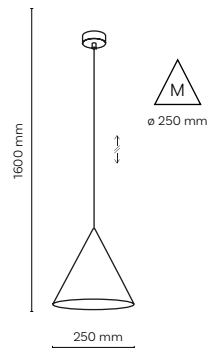

 1 x E27 / 230V / max 15W / LED

 10059 / CONO

 1 x E27 / 230V / max 15W / LED

10065 / CONO

10007 / CONO

1 x E27 / 230V / max 15W / LED

- | | | | |
|-------|-------|-------|-------|
| | | | |
| 10007 | 10073 | 10072 | 10076 |
| | | | |
| 10074 | 10077 | 10075 | |