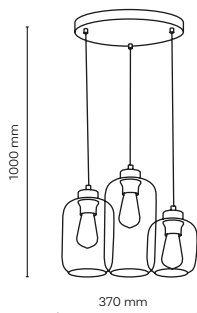

3325 / MARCO

3 x E27 / 230V / max 15W / LED
KL / 7844 / 7761 / 7759