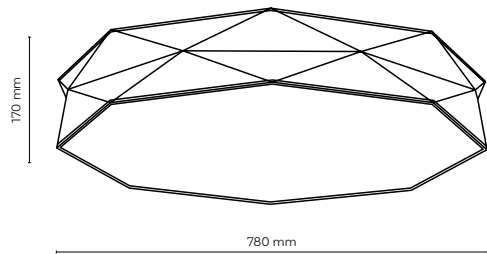

4225 / KANTOOR

6 x E27 / 230V / max 15W / LED
AB 8971 / 9918 / 8973 / 9404