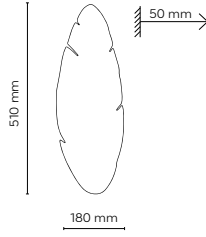

8 x G9 / 230V / max 8W / LED

5565 / HOJA

5565 / HOJA XL

4 x G9 / 230V / max 8W / LED

4678 / HOJA

2 x G9 / 230V / max 8W / LED

5422 / MONSTERA WOOD

5422 / MONSTERA WOOD