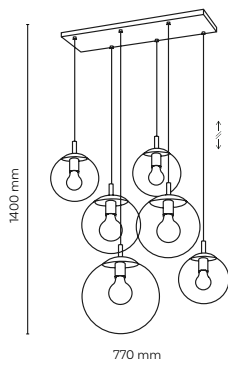

4790 5381

ø 300 mm ø 250 mm ø 180 mm

4792 / ESME
 6 x E27 / 230V / max 15W / LED
 KL / 7534, 7049, 7051 / 7535, 7532, 7530

4792 5383

ø 300 mm ø 250 mm ø 180 mm

4819 / ESME

4819 / ESME

6 x E27 / 230V / max 15W / LED
KL / 7531, 7532, 7536