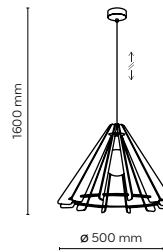

6586 / ERIS WOOD

1 x E27 / 230V / max 15W / LED