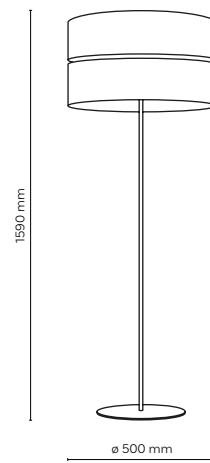

5465 / HILTON

1 x E27 / 230V / max 15W / LED
AB / 8998