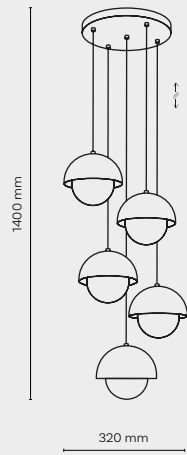

1x E27 / 230V / max 15W / LED

10205 / BONO

10213 / BONO

4 x G9 / 230V / max 8W / LED

KL / 7454 (ø 120mm)

10213 10267

10206 / BONO

3 x G9 / 230V / max 8W / LED
KL / 7454 (ø 120mm)