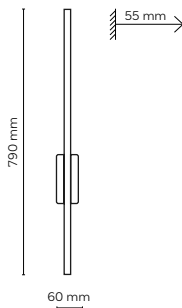

6628 / FLASH WOOD

6416 / FLASH WOOD

LED / 24W / 2920 lm / 3000K

6416

6628

6019 / FLASH WOOD

6019 / FLASH WOOD

LED / 12W / 1480 lm / 3000K