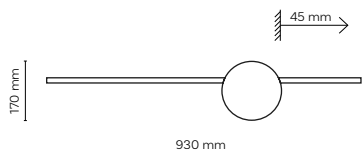

1441 / JAVA

1441 / JAVA

1 x LED / 22W / 2807 lm / 3000K