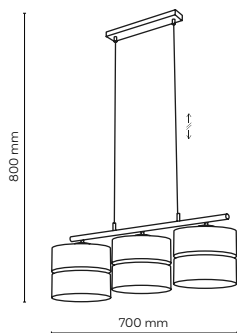

 4 x E27 / 230V / max 15W / LED
AB / 9769

 **4798 / NICOL**

 3 x E27 / 230V / max 15W / LED
AB / 9775

 **4799 / NICOL**

 1 x E27 / 230V / max 15W / LED
AB / 9767

4802 / NICOL

4801 / NICOL

3 x E27 / 230V / max 15W / LED
AB / 9768