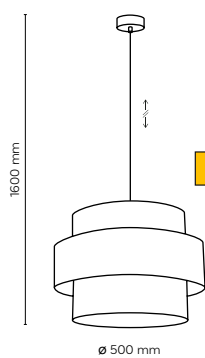

5419 / CALISTO

5419 / CALISTO

1 x E27 / 230V / max 15W / LED
AB 9009