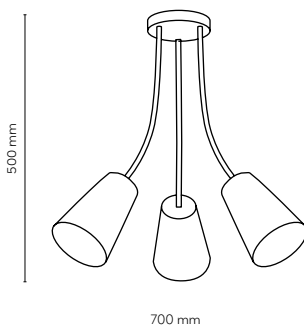

 4 x E27 / 230V / max 15W / LED
AB 9057 / 9059 / 9058

 **3231 / RONDO**

 1 x E27 / 230V / max 15W / LED
AB 9060 / 9062 / 9061

2106 / WIRE COLOUR

2107 / WIRE COLOUR

2106 / WIRE COLOUR

3 x E27 / 230V / max 15W / LED