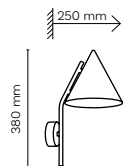

10041 / CONO

1 x E27 / 230V / max 15W / LED
KL / ø 190 mm