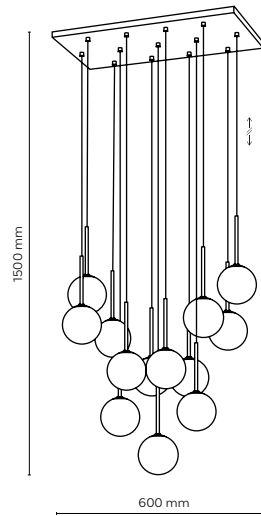

10079 / ESTERA

13 x G9 / 230V / max 8W / LED
KL / 7454 (ø 120mm)