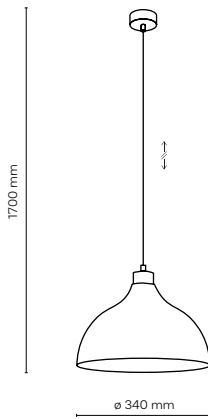

5665 / CAP

5901 / CAP

5664 / CAP

5664 / CAP

5901 / CUP

1 x E27 / 230V / max 15W / LED

5664 / CAP

5901 / CAP