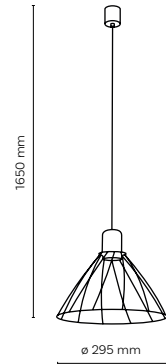

10156 / MODESTO

1 x GU10 / 230V / max 10W / LED