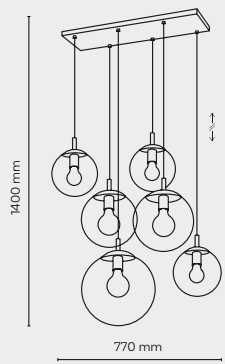

1 x GU10 / 230V / max 10W / LED

4791 / ESME

*wymiar poglądowy

4791 / ESME

5 x E27 / 230V / max 15W / LED
KL / 7534, 7049, 7051
/ 7535, 7532, 7530

*wymiar poglądowy

4794 / ESME

7 x E27 / 230V / max 15W / LED
KL / 7534, 7049, 7051
/ 7535, 7532, 7530