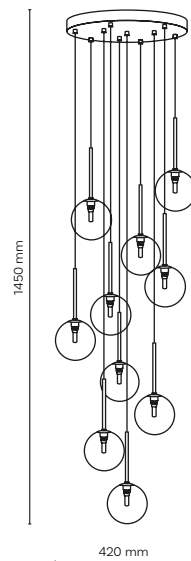

5944 / NILOS

10 x G9 / 230V / max 8W / LED
KL / 7525 (ø 120mm)