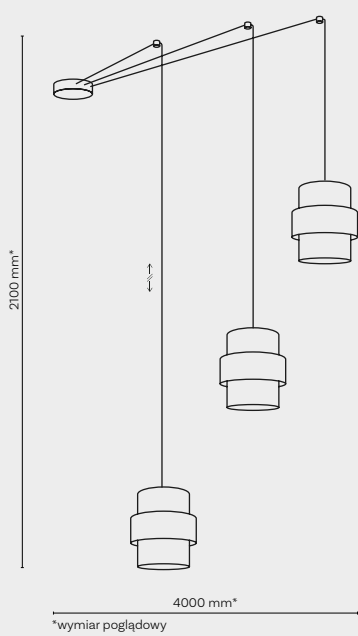

5099 / CALISTO

4999 / CALISTO

1 x E27 / 230V / max 15W / LED
AB 9508 / 9509

5099 / CALISTO

3 x E27 / 230V / max 15W / LED
AB 9508 / 9509

5306 / CALISTO

1 x E27 / 230V / max 15W / LED
AB 9506 / 9507

5976 / CALISTO