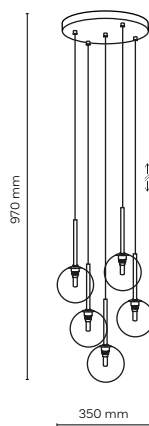

758 / NILOS

5 x G9 / 230V / max 8W / LED
KL / 7525 (ø 120mm)

5941 / NILOS

1 x G9 / 230V / max 8W / LED
KL / 7525 (ø 120mm)

5942 / NILOS

3 x G9 / 230V / max 8W / LED
KL / 7525 (ø 120mm)

5943 / NILOS

5 x G9 / 230V / max 8W / LED
KL / 7525 (ø 120mm)