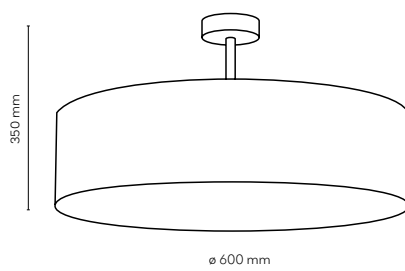

6248 / RONDO

4242 / RONDO

4 x E27 / 230V / max 15W / LED
AB 8986 / 8988 / 8990 / 9646