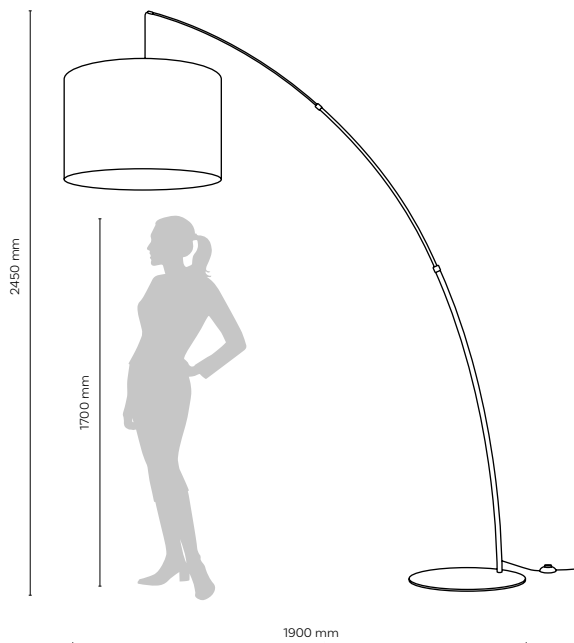

T.K. LIGHTING / MOBY