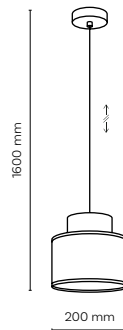

T.K. LIGHTING / MELODY

3140 / DUO

3227 / DUO
 1 x E27 / 230V / max 15W / LED
 AB / 9742 / 9746 / 9745

3227

3256

3139

3255 / DUO
 1 x E27 / 230V / max 15W / LED
 AB / 9743 / 9747 / 9744

3255