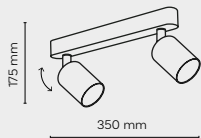

10237 / LIVIA

2 x GU10 / 230V / max 10W / LED

- 10237
- 10235
- 10233
- 10239
- 10241