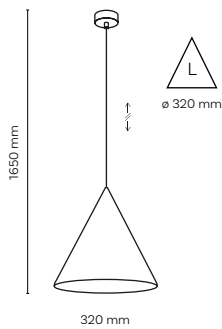

10057 / CONO

1 x E27 / 230V / max 15W / LED