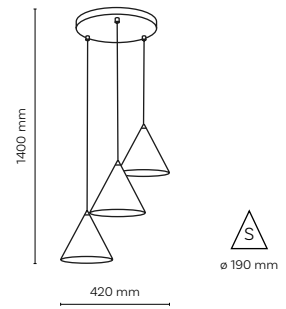

10067 / CONO

3 x E27 / 230V / max 15W / LED
KL / ø 190 mm

- 10067
- 10012