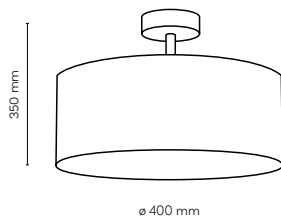

2920 / MAJA

1 x E27 / 230V / max 15W / LED
AB / 8404 / 8407

2936 / MAJA

1 x E27 / 230V / max 15W / LED
AB / 8402 / 8405

4246 / RONDO

 **4243 / RONDO**

 4 x E27 / 230V / max 15W / LED

AB 8987 / 9898 / 8991 / 9645