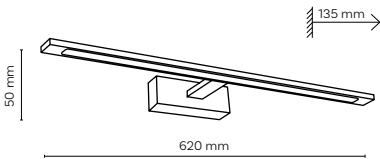

18002 / GALLERY

1x LED / 20W / 2450 lm / 4000K