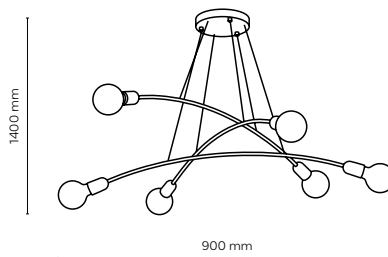

 3 x G9 / 230V / max 8W / LED
KL / 7571 (ø 150 mm)

NEW

T.K. LIGHTING / FAIRY GOLD

2726 / HELIX

 **2721 / HELIX**

 2 x E27 / 230V / max 15W / LED

 **2724 / HELIX**

 4 x E27 / 230V / max 15W / LED