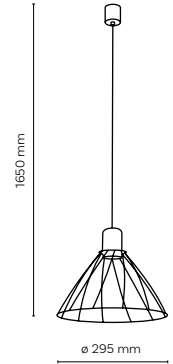

10160 / MODESTO

1 x GU10 / 230V / max 10 W / LED