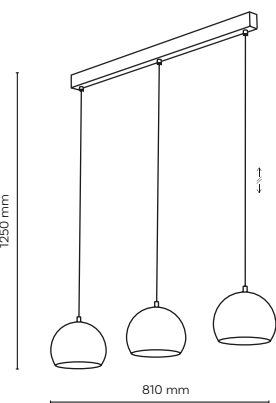

10169 / ZOE

10169 / ZOE

3 x E27 / 230V / max 15W / LED

10169

10167 / ZOE