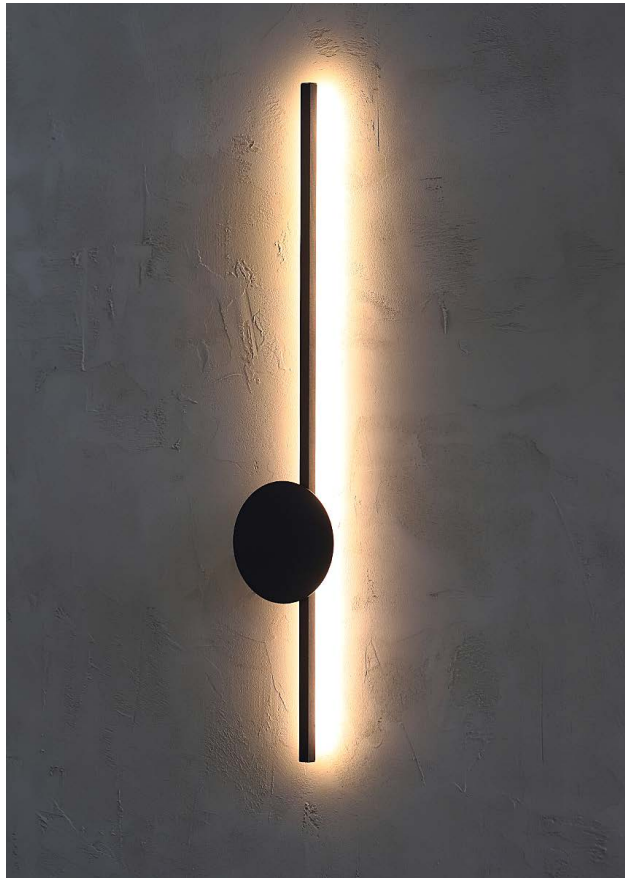

1439 / JAVA

1 x LED / 22W / 2807 lm / 3000K