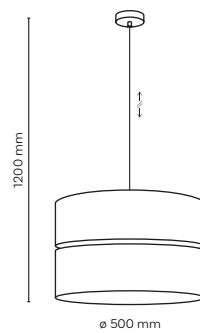

5773 / ECO

3 x E27 / 230V / max 15W / LED
AB / 9712