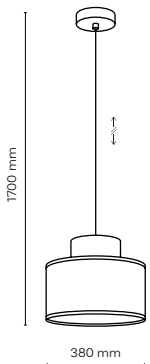

3227 / DUO
1 x E27 / 230V / max 15W / LED
AB / 9742 / 9746 / 9745

3227

3256

3139