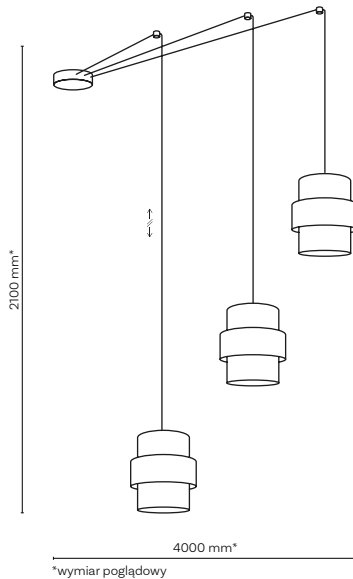

5403 / CALISTO

3 x E27 / 230V / max 15W / LED
AB 9401

5403