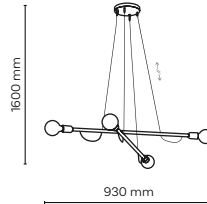

4948 / HELIX WOOD
2 x E27 / 230V / max 15W / LED