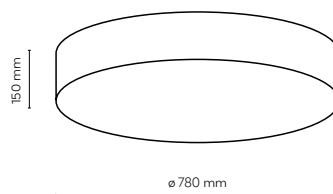

2443 / RONDO

6 x E27 / 230V / max 15W / LED
AB 8993 / 8918 / 8919 / 9537