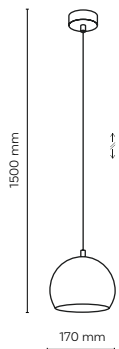

 1 x E27 / 230V / max 15W / LED

 10167

10168 / ZOE

10168 / ZOE

10168 / ZOE

1 x E27 / 230V // max 15W / LED

10171 / ZOE

 **10174 / ZOE**