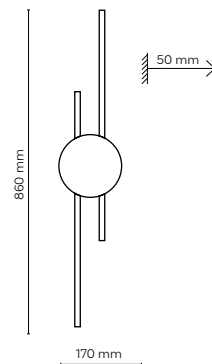

1367 / JAVA

LED / 28W / 3490 lm / 3000K