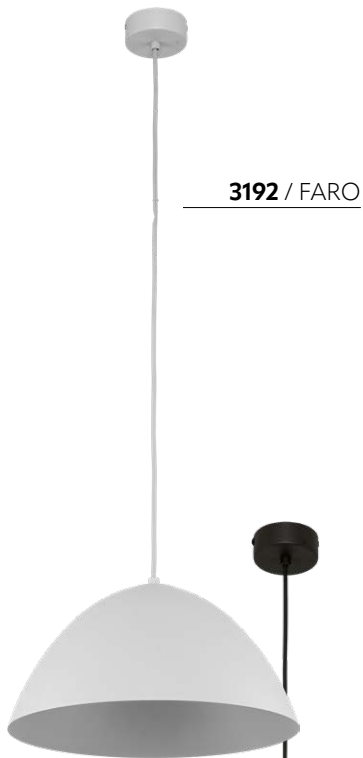

10263 / FARO
1 x E27 / 230V / max 15W / LED

10264 / FARO
1 x E27 / 230V / max 15W / LED

4509 / FARO

10260 / FARO

4509 / FARO

10259 / FARO

4332 / FARO

10260 / FARO

4509 / FARO

T.K. LIGHTING® / FARO

4332 / FARO
1 x E27 / 230V / max 15W / LED
10259

4509 / FARO
1 x E27 / 230V / max 15W / LED
10260

3192 / FARO

6006 / FARO

3194 / FARO

- 5900 / FARO**
- 1 x E27 / 230V / max 15W / LED
- 5900
 - 974
 - 6003
 - 6006

- 5899 / FARO**
- 1 x E27 / 230V / max 15W / LED
- 5899
 - 861
 - 3192
 - 3194

10060 / CONO

 **10068 / CONO**

 3 x E27 / 230V / max 15W / LED
KL / ø 190 mm

 **10060 / CONO**

 3 x E27 / 230V / max 15W / LED
KL / ø 320 mm