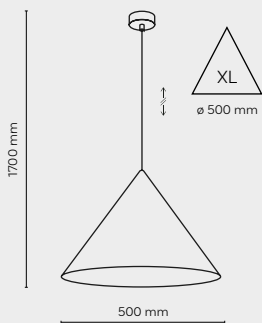

10010 / CONO

1 x E27 / 230V / max 15W / LED

10010	10062	10061	10089
10087	10090	10088