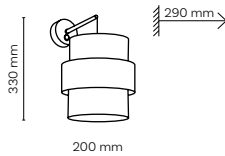

5894 / CALISTO

5893 / CALISTO

5956 / CALISTO

5893 / CALISTO

1 x E27 / 230V / max 15W / LED
AB 9507 / 9506

5956 / CALISTO

1 x E27 / 230V / max 15W / LED
AB 9507 / 9506

5894 / CALISTO