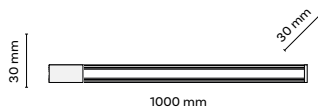

3609

łącznik bez zasilania **prosty**
connector straight

przekrój listwy trójobwodowej
cross-section 3-circuit track

middle feeder