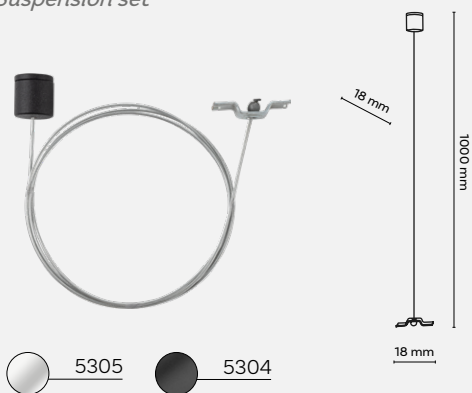

Zestaw podwieszający
Suspension set