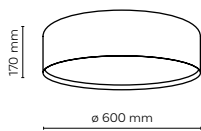

10100 / EARTH

10166 / EARTH

4 x E27 / 230V / max 15W / LED
AB / 9544 / 9717 / 9583 / 9582

10100 / EARTH

3 x E27 / 230V / max 15W / LED
AB 9759 / 9762 / 9513 / 9514