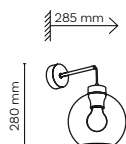

10208 / CUBUS

10208 / CUBUS

9 x E27 / 230V / max 15W / LED
KL / 7381 (ø 180mm), 7426 (ø 150mm)

10207 / CUBUS

10207 / CUBUS

7 x E27 / 230V / max 15W / LED
KL / 7381 (ø 180mm), 7426 (ø 150mm)

10243 / CUBUS

 **10243 / CUBUS**
 1 x E27 / 230V / max 15W / LED
 KL / 7381 (ø 180mm)