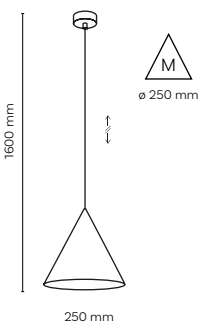

6630 / CONO

1 x E27 / 230V / max 15W / LED