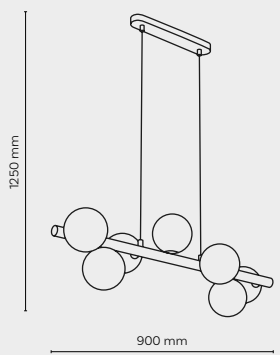

5905 / ESTERA WOOD

7 x G9 / 230V / max 8W / LED
KL / 7454 (ø 120mm)