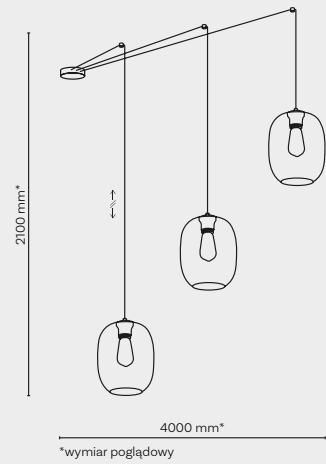

4113 / CUBUS

8 x E27 / 230V / max 15W / LED
KL / 7381 (ø 180mm), 7426 (ø 150mm)

5974 / ELIO

5971 / ELIO

1 x E27 / 230V / max 15W / LED
KL / 7753 / 7658 / 7750

- 5971
- 4338
- 4339

5972 / ELIO

3 x E27 / 230V / max 15W / LED
KL / 7750, 7753, 7658