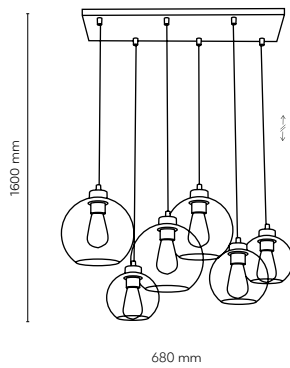

 **4292 / CUBUS**
 1 x E27 / 230V / max 15W / LED
 KL / 7429 (ø 300mm)

5239 / CUBUS

5239 / CUBUS

1 x E27 / 230V / max 15W / LED
KL / 7381 (ø 180mm)

2833 / CUBUS

6 x E27 / 230V / max 15W / LED
KL / 7381 (ø 180mm), 7426 (ø 150mm)