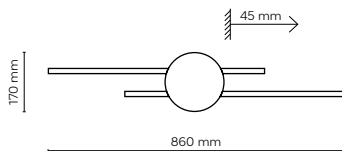

6888 / VENUS WOOD

T.K. LIGHTING® / VENUS WOOD

1441 / JAVA

 **1441 / JAVA**

 1 x LED / 22W / 2807 lm / 3000K

1369 / JAVA

 **1369 / JAVA**

 1x LED / 28W / 3490 lm / 3000K