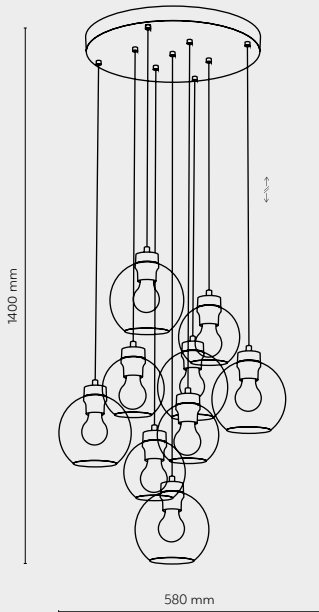

10247 / CUBUS

9 x E27 / 230V / max 15W / LED
KL / 7376, 7374, 7375, 7379, 7378, 7377

	gray	transparent	amber
S ø 150 mm	kl: 7378	kl: 7377	kl: 7379
M ø 180 mm	kl: 7374	kl: 7375	kl: 7376
L ø 300 mm	kl: 7429	kl: 7360	kl: 7178