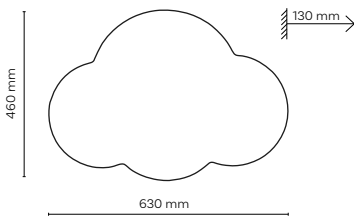

5924 / HEART

2 x E27 / 230V / max 15W / LED

- 
 5924
 AB/ 9548
- 
 5923
 AB/ 9547
- 
 5925
 AB/ 9546
- 
 757
 AB/ 9549

4336 / CLOUD

4336 / CLOUD

4 x E27 / 230V / max 15W / LED

- | | | | | |
|----------|----------|----------|----------|----------|
| | | | | |
| 4336 | 3145 | 1533 | 6071 | 6072 |
| AB/ 9750 | AB/ 9944 | AB/ 8819 | AB/ 9312 | AB/ 9313 |
| linen | chintz | chintz | chintz | chintz |