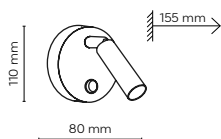

4237 / ENZO

1 x G9 / 230V / max 8W / LED