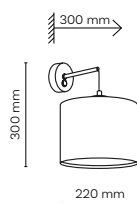

6858 / JUTA

1 x E27 / 230V / max 15W / LED
AB 9852