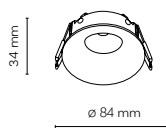

-  5393
-  5349

5414 / LOGAN

6920 / JET

4743 / LOGAN

862 / PORI

862 / PORI

 **862 / PORI**
 2 x E27 / 230V / max 15W / LED

 **3501 / EYE**
 1 x GU10 / 230V / max 10W / LED