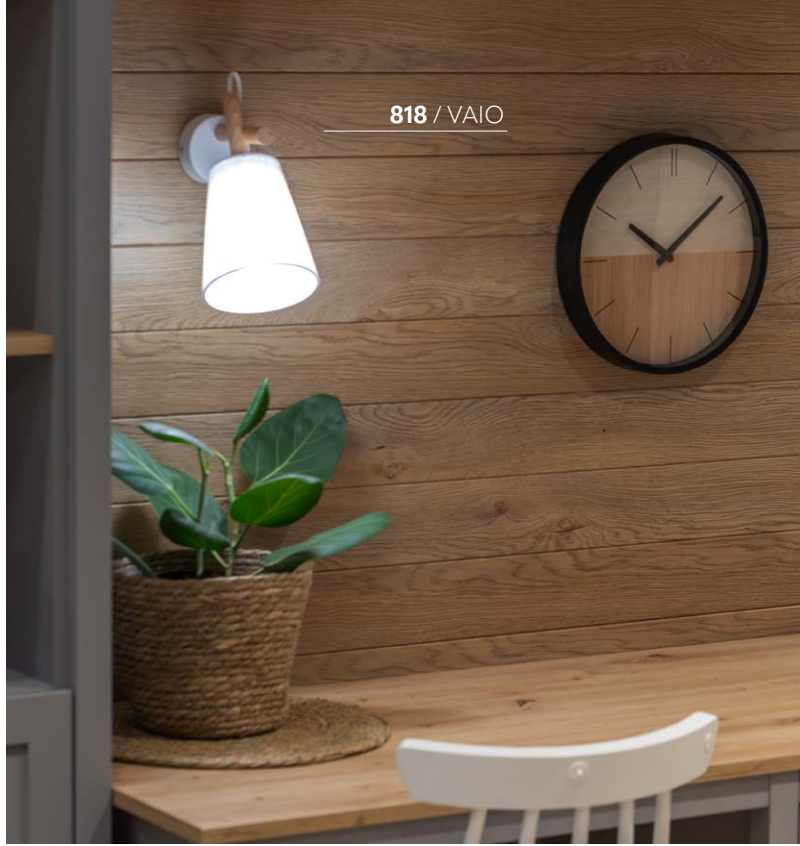

 3 x E27 / 230V / max 15W / LED
AB / 9712

 **5770 / ECO**

 1 x E27 / 230V / max 15W / LED
 AB / 9673

 **5771 / ECO**

 3 x E27 / 230V / max 15W / LED
 AB / 9673

818 / VAIO

818 / VAIO

666 / VAIO