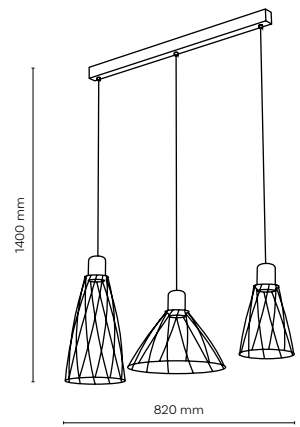

10158 / MODESTO

3 x GU10 / 230V / max 10 W / LED