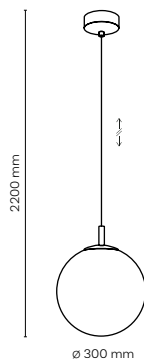

5973 / ELIO

5973 / ELIO

3 x E27 / 230V / max 15W / LED
KL / 7750, 7658, 7753

5974 / ELIO

6 x E27 / 230V / max 15W / LED
KL / 7658, 7753, 7750

4608 / CADIX

4608 / CADIX

7 x G9 / 230V / max 8W / LED
 KL / 7872 (ø 140mm), 7877 (ø 210mm),
 7882 (ø 300mm)