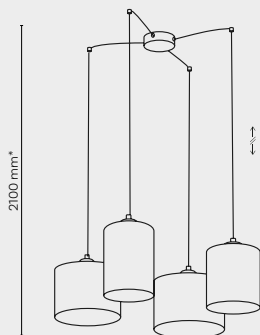

4 x E27 / 230V / max 15W / LED
AB / 9732

4556 / HARMONY NATURE

4 x E27 / 230V / max 15W / LED
AB / 9012

4954 / JUTA

5552 / JUTA

4000 mm*

*wymiar poglądowy

 **6585 / JUTA**