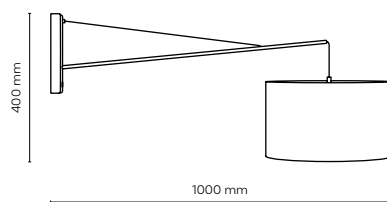

6639 / GLORII

1 x E27 / 230V / max 15W / LED
AB / 9734