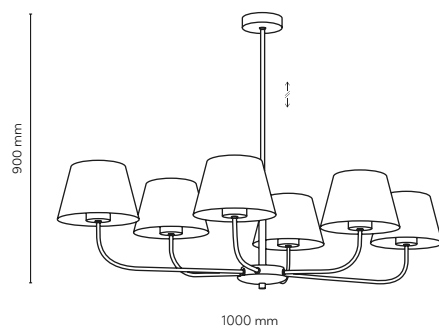

3999 / CHICAGO

6 x E27 / 230V / max15W / LED
AB / 9162