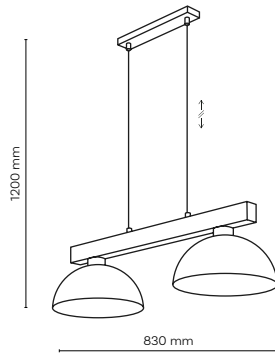

5788 / OSLO
 1 x E27 / 230V / max 15W / LED
 KL / 7566 (ø 180 mm)

6319 / OSLO
 1 x E27 / 230V / max 15W / LED
 KL / 7565 (ø 335 mm)

4713 / OSLO

4851 / OSLO

1 x E27 / 230V / max 15W / LED
KL / 7885 / 7558 (ø 335 mm)