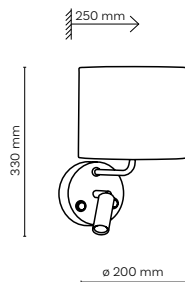

4234 / RICHI

- 1 x E27 / 230V / max 15W / LED
- +1 x G9 / 230V / max 8W / LED
- AB / 8984 / 8983 / 8983