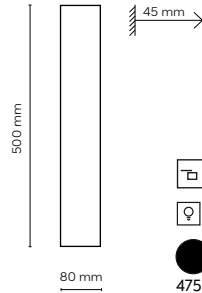

4753 / NAVI

2 x G9 / 230V / max 8W / LED