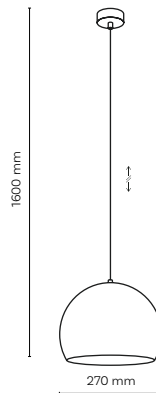

10175 / ZOE

1 x E27 / 230V / max 15W / LED