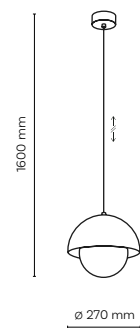

10214 / BONO

5 x G9 / 230V / max 8W / LED
KL / 7454 (ø 120mm)

10205 / BONO

10205 / BONO

1 x G9 / 230V / max 8W / LED
KL / 7454 (ø 120mm)

10274 / BONO

1 x E27 / 230V / max 15W / LED
KL / 7888 (ø 200mm)

5864 / JUMP