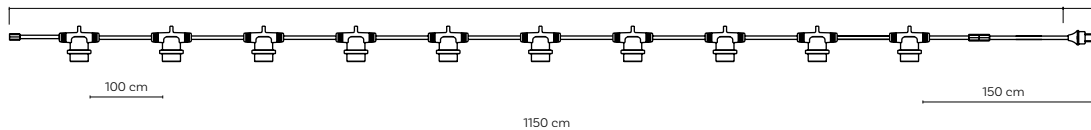

4931

4930

4931

IP-65

IP-44

10183 / GIRLANDA

10 x E27 / 230V / max 15W / LED
max 6 szt - 54 m

4341 / MODO