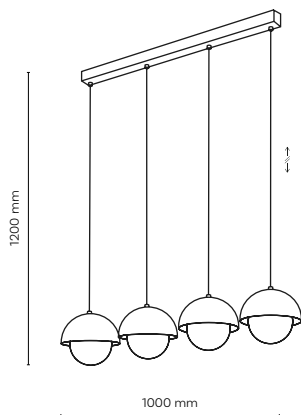

10213 / BONO

4 x G9 / 230V / max 8W / LED

KL / 7454 (ø 120mm)

10213 10267