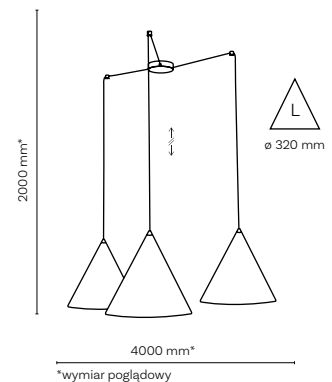

*wymiar poglądowy

6629 / CONO

3 x E27 / 230V / max 15W / LED
KL / ø 320 mm

- 6629