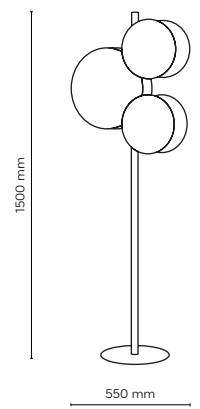

5960 / PULSE

3 x E27 / 230V / max 15W / LED
AB / 9657, 9731