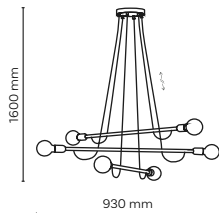

4948 / HELIX WOOD
2 x E27 / 230V / max 15W / LED