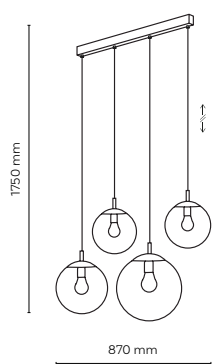

4790 / ESME
4 x E27 / 230V / max 15W / LED
KL / 7534, 7051, 7049 / 7535, 7532, 7530

4790 5381

ø 300 mm ø 250 mm ø 180 mm