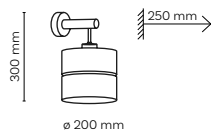

5776 / ECO

1 x E27 / 230V / max 15W / LED
AB / 9715