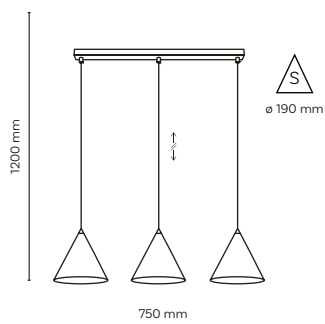

10060 / CONO

10068 / CONO

3 x E27 / 230V / max 15W / LED
KL / ø 190 mm