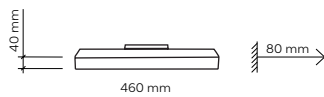

NEW

T.K. LIGHTING / NOBLE

1449 / TEO

6613 / TEO

1 x LED / 3W / 270 lm / 3000K

5919 / TEO

1 x LED / 8W / 988 lm / 3000K

6614 / TEO