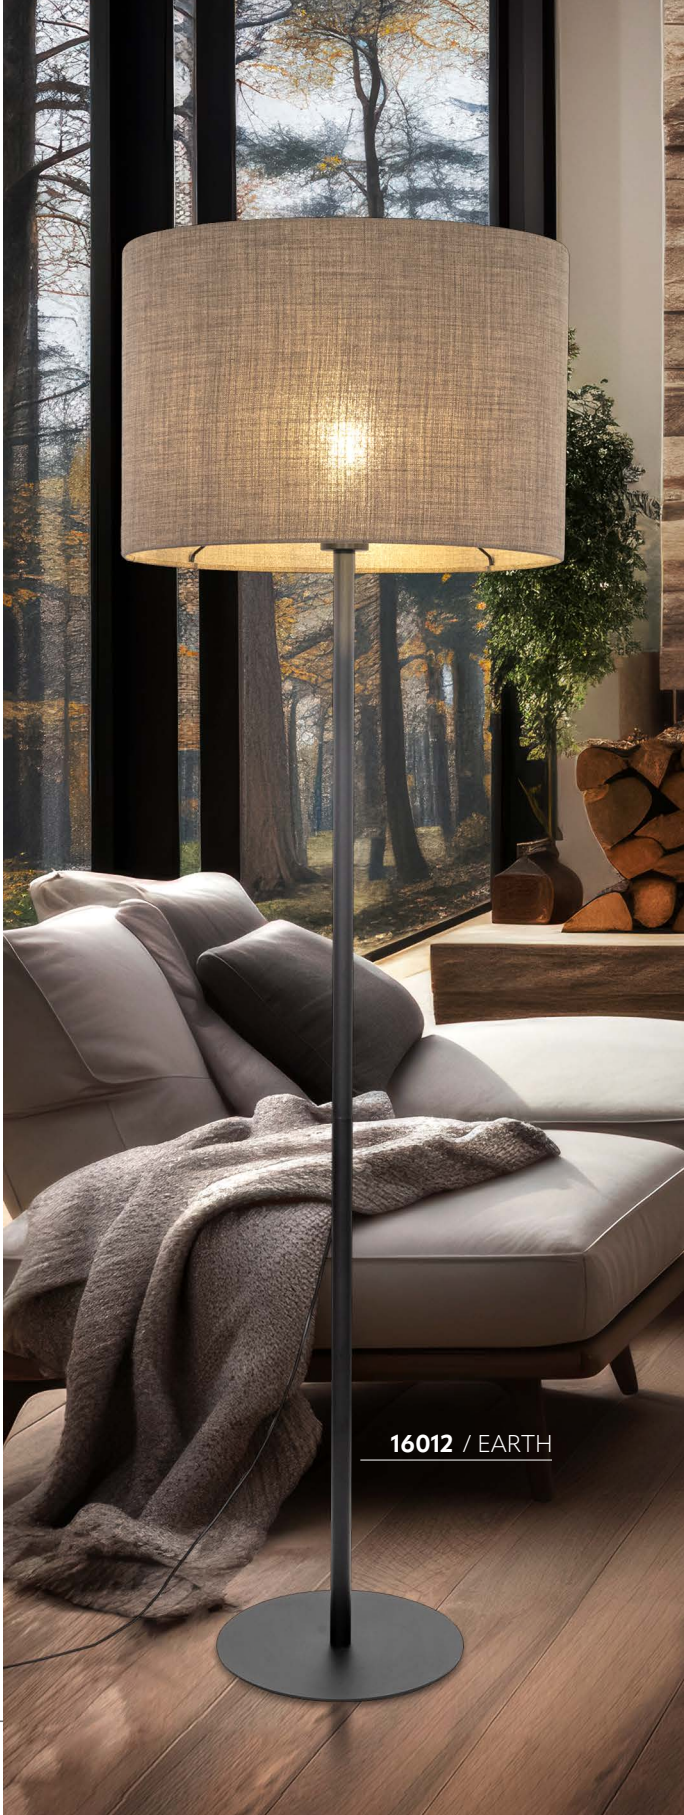

5151 / CHICAGO

1 x E27 / 230V / max 15W / LED
AB / 9166

10100 / EARTH

 **10166 / EARTH**

 4 x E27 / 230V / max 15W / LED
AB / 9544 / 9717 / 9583 / 9582

 **10100 / EARTH**

 3 x E27 / 230V / max 15W / LED
AB 9759 / 9762 / 9513 / 9514