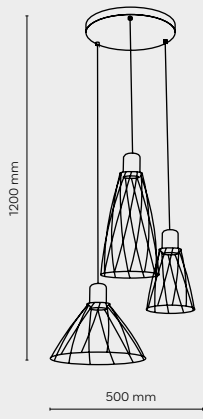

10188 / MODESTO

3 x GU10 / 230V / max 10 W / LED