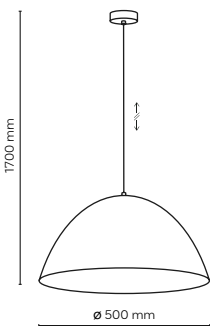

4509 / FARO

T.K. LIGHTING® / FARO

4332 / FARO
1 x E27 / 230V / max 15W / LED
10259

4509 / FARO
1 x E27 / 230V / max 15W / LED
10260

3192 / FARO

6006 / FARO

3194 / FARO

- 5900 / FARO**
- 1 x E27 / 230V / max 15W / LED
- 5900
 - 974
 - 6003
 - 6006