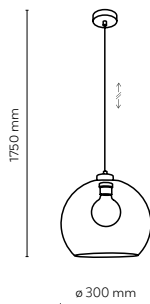

10247 / CUBUS

	gray	transparent	amber
S ø 150 mm	kl: 7378	kl: 7377	kl: 7379
M ø 180 mm	kl: 7374	kl: 7375	kl: 7376
L ø 300 mm	kl: 7429	kl: 7360	kl: 7178

2064 / CUBUS

4135 / CUBUS
 1 x E27 / 230V / max 15W / LED
 KL / 7376 / 7375 / 7381