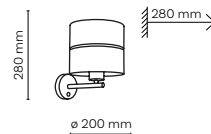

 4 x E27 / 230V / max 15W / LED
AB / 8932

 **4346 / HILTON**

 1 x E27 / 230V / max 15W / LED
AB / 8999

 **5465 / HILTON**

 1 x E27 / 230V / max 15W / LED
AB / 8998

4346 / HILTON

2579 / HILTON

1 x E27 / 230V / max 15W / LED
 +1 x G9 / 230V / max 8W / LED
 AB / 9919