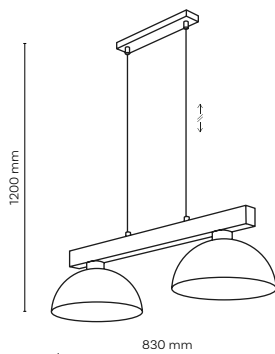

1 x E27 / 230V / max 15W / LED
 AB 9519 / 9505

6640 6641

6644 / NICOLA

1 x E27 / 230V / max 15W / LED
 AB 9616 / 9539

6644 6645

6299 / OSLO

4508 / OSLO

1 x E27 / 230V / max 15W / LED
KL / 7565 (ø 335 mm)