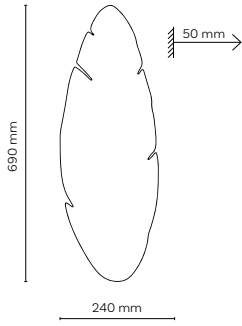

8 x G9 / 230V / max 8W / LED

5565 / HOJA

5565 / HOJA XL

4 x G9 / 230V / max 8W / LED

4678 / HOJA

2 x G9 / 230V / max 8W / LED

5422 / MONSTERA WOOD

5422 / MONSTERA WOOD