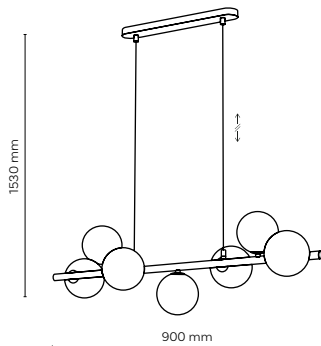

17 x G9 / 230V / max 8W / LED
KL / 7525 (ø 120mm)

5944 / NILOS

10 x G9 / 230V / max 8W / LED
KL / 7525 (ø 120mm)

6105 / ESTERA

5 x G9 / 230V / max 8W / LED
KL / 7511 / 7510 (ø 120mm)

4506 / ESTERA

7 x G9 / 230V / max 8W / LED
KL / 7511 / 7510 (ø 120mm)