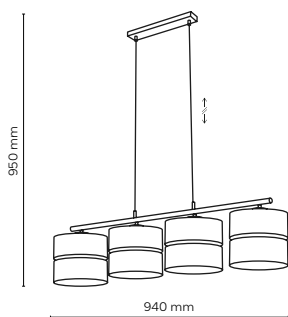

3432 / BILBAO
 4 x E27 / 230V / max 15W / LED
 AB / 9241 / 9245 / 9243

4234 / RICHI

4234 / RICHI

- 1 x E27 / 230V / max 15W / LED
- +1 x G9 / 230V / max 8W / LED
- AB / 8984 / 8983 / 8983

4342 / HILTON

 **4342 / HILTON**