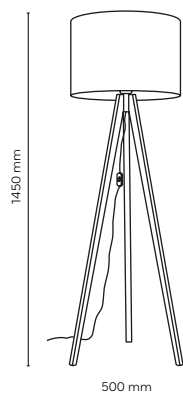

1 x E27 / 230V / max 15W / LED

1 x E27 / 230V / max 15W / LED