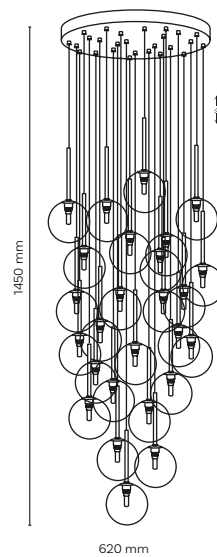

10099 / NILOS

36 x G9 / 230V / max 8W / LED
KL / 7525 (ø 120mm)