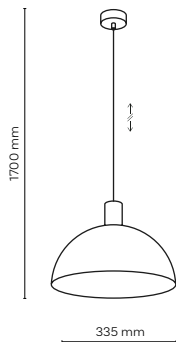

1 x E27 / 230V / max 15W / LED
 AB 9519 / 9505

6640 6641

6644 / NICOLA

1 x E27 / 230V / max 15W / LED
 AB 9616 / 9539

6644 6645

6299 / OSLO

4508 / OSLO

1 x E27 / 230V / max 15W / LED
KL / 7565 (ø 335 mm)