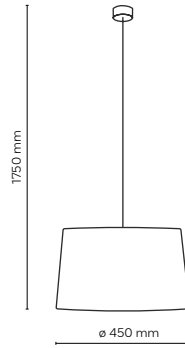

1885 / MAJA

1 x E27 / 230V / max 15W / LED
AB / 8403 / 8406 (ø 450 mm)

10081 / MAJA

1 x E27 / 230V / max 15W / LED
+1 x G9 / 230V / max 8W / LED
AB / 8402 / 8405

1884 / MAJA

1 x E27 / 230V / max 15W / LED
AB / 8402 / 8405