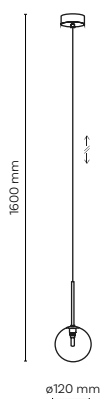

758 / NILOS

5 x G9 / 230V / max 8W / LED
KL / 7525 (ø 120mm)

5941 / NILOS

1 x G9 / 230V / max 8W / LED
KL / 7525 (ø 120mm)

5942 / NILOS

3 x G9 / 230V / max 8W / LED
KL / 7525 (ø 120mm)

5943 / NILOS

5 x G9 / 230V / max 8W / LED
KL / 7525 (ø 120mm)