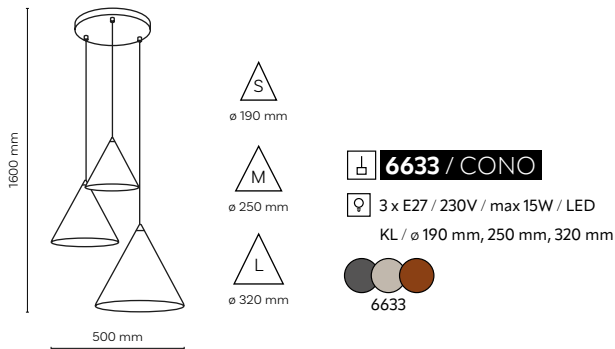

T.K. LIGHTING® / CONO