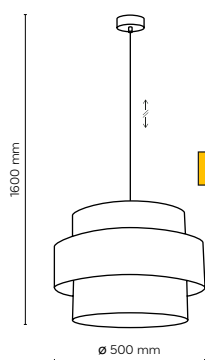

4999 / CALISTO

1 x E27 / 230V / max 15W / LED
AB 9508 / 9509