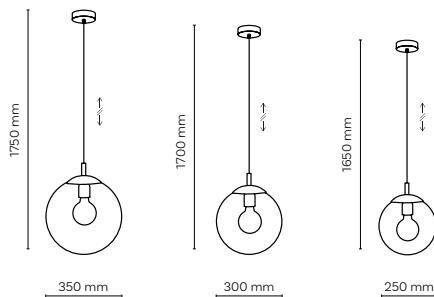

ø klosza

graphite

transparent

white

	graphite	transparent	white
250 mm	5378 kl: 7532	3266 kl: 7533	5669 kl: 7049
300 mm	5379 kl: 7530	3267 kl: 7531	5670 kl: 7051
350 mm	5380 kl: 7528	3268 kl: 7529	5671 kl: 7527

1 x E27 / 230V / max 15W / LED