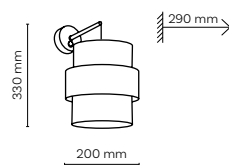

6098

5403 / CALISTO

5403 / CALISTO

3 x E27 / 230V / max 15W / LED
AB 9401

5403

5400 / CALISTO

 **5404 / CALISTO**

 1 x E27 / 230V / max 15W / LED
AB 9401