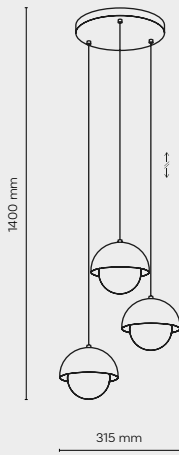

1x E27 / 230V / max 15W / LED

10205 / BONO

10213 / BONO

4 x G9 / 230V / max 8W / LED

KL / 7454 (ø 120mm)

10213 10267

10206 / BONO

3 x G9 / 230V / max 8W / LED
KL / 7454 (ø 120mm)