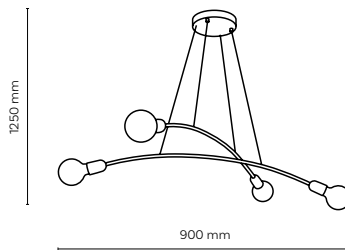

 3 x G9 / 230V / max 8W / LED
KL / 7571 (ø 150 mm)

NEW

T.K. LIGHTING / FAIRY GOLD

2726 / HELIX

 **2721 / HELIX**

 2 x E27 / 230V / max 15W / LED

 **2724 / HELIX**

 4 x E27 / 230V / max 15W / LED