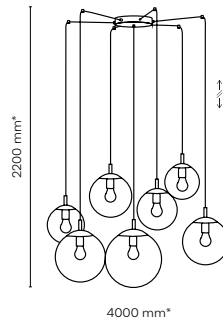

1 x GU10 / 230V / max 10W / LED

4791 / ESME

*wymiar poglądowy

4791 / ESME

5 x E27 / 230V / max 15W / LED
KL / 7534, 7049, 7051
/ 7535, 7532, 7530

*wymiar poglądowy

4794 / ESME

7 x E27 / 230V / max 15W / LED
KL / 7534, 7049, 7051
/ 7535, 7532, 7530