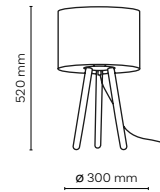

5293 / TOKYO