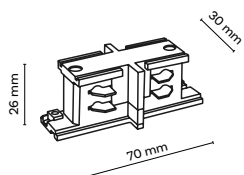

middle feeder