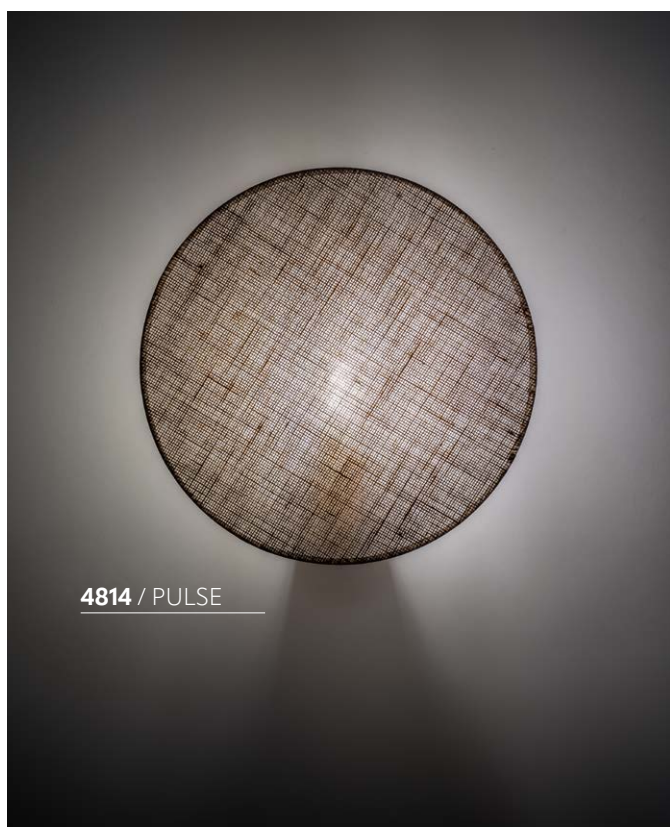

6582 / JUTA

6584 / JUTA

5798 / JUTA

2 x E27 / 230V / max 15W / LED
AB 9517

6584 / JUTA

4 x E27 / 230V / max 15W / LED
AB 9424

4815 / PULSE

4814 / PULSE