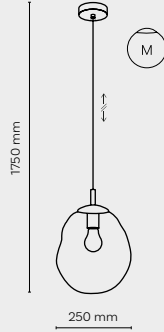

10083 / SOL

10084 / SOL

1 x E27 / 230V / max 15W / LED
KL / 7923 / 7921 / 7922

- 10084
- 10082
- 10083