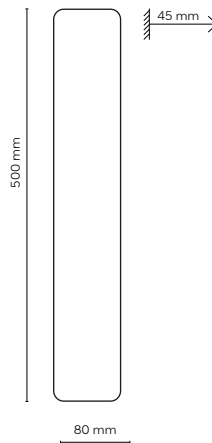

6411 / FLASH WOOD

LED / 21W / 2584 lm / 3000K

4754 / TAVOLA

3272 / TAVOLA

2x G9 / 230V / max 8W / LED

4754 / TAVOLA LONG

2x G9 / 230V / max 8W / LED

10098 / LUNA WOOD