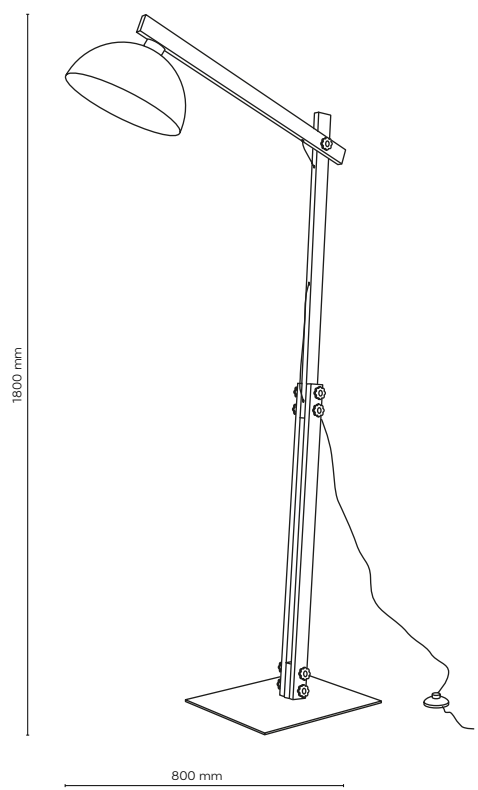

6319 / OSLO
1 x E27 / 230V / max 15W / LED
KL / 7565 (ø 335 mm)