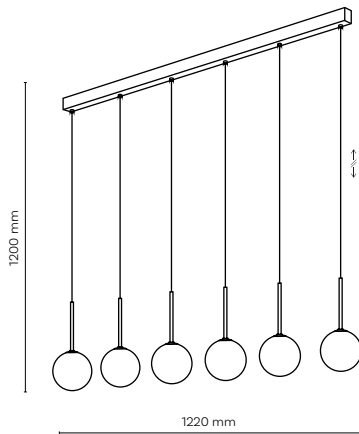

4504 / MARTIN

6 x G9 / 230V / max 8W / LED
KL / 7454 (ø 120mm)