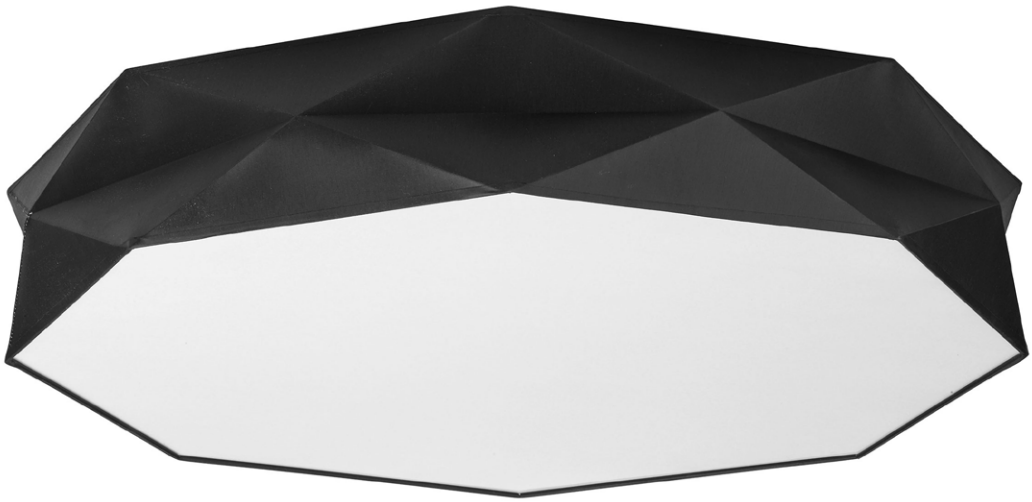

1565 / KANTOOR

4 x E27 / 230V / max 15W / LED
AB 8676 / 8677 / 8678 / 9403