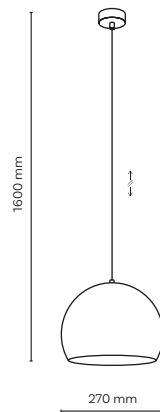

 1 x E27 / 230V / max 15W / LED

 10167

10168 / ZOE

10168 / ZOE

10168 / ZOE

1 x E27 / 230V // max 15W / LED

10171 / ZOE

 **10174 / ZOE**