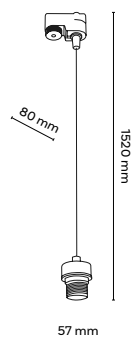

Kolor stelaża

Color of the frame