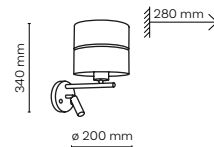

 4 x E27 / 230V / max 15W / LED
AB / 8932

 **4346 / HILTON**

 1 x E27 / 230V / max 15W / LED
AB / 8999

 **5465 / HILTON**

 1 x E27 / 230V / max 15W / LED
AB / 8998

4346 / HILTON

2579 / HILTON

1 x E27 / 230V / max 15W / LED
 +1 x G9 / 230V / max 8W / LED
 AB / 9919