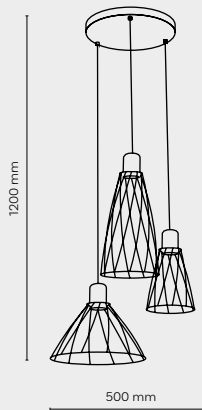

 5 x E14 / 230V / max 10W / LED

 
4612 10253

10254 / LIMAL

 **4613 / LIMAL**

 7 x E14 / 230V / max 10W / LED

-  4613
-  10254

10187 / MODESTO

10187 / MODESTO