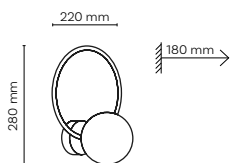

5256 / ANABELLE

1 x G9 / 230V / max 8W / LED
KL / 7510 (ø 120mm)