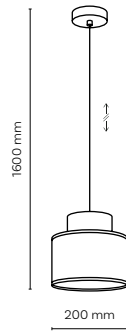

10078 / DUO WHITE

1 x E27 / 230V / max 15W / LED
AB / 9741