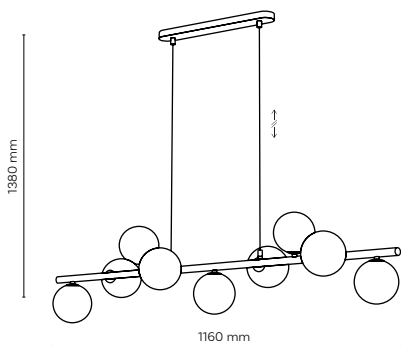

17 x G9 / 230V / max 8W / LED
KL / 7525 (ø 120mm)

5944 / NILOS

10 x G9 / 230V / max 8W / LED
KL / 7525 (ø 120mm)

6105 / ESTERA

5 x G9 / 230V / max 8W / LED
KL / 7511 / 7510 (ø 120mm)

4506 / ESTERA

7 x G9 / 230V / max 8W / LED
KL / 7511 / 7510 (ø 120mm)