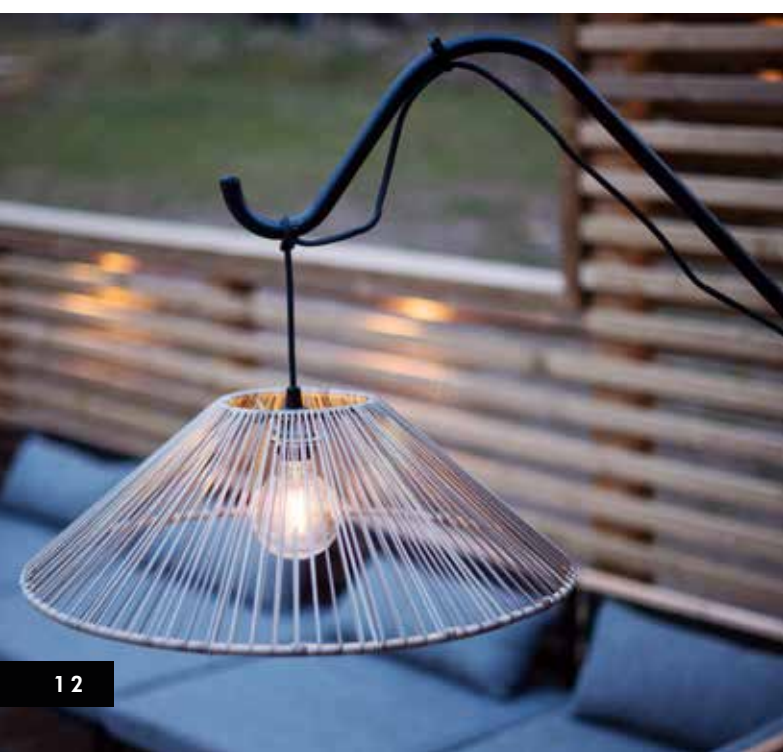

LAMP SHADES

Skapa ett rum i trädgården! Dekorera din utemiljö med lampskärmar för utomhusbruk i olika former och modeller. Samtliga passar till upphäng med E27 sockel. Använd som hängande armatur eller varför inte till ett golvstativ. Förändra utseende och ljusbild genom fritt val av ljuskälla.

Create a garden room! Decorate your outdoor space with various styles and models of outdoor lampshades. All are compatible with cord sets fitted with E27 sockets. Use as a pendant or add to a free-standing luminaire. Change the look and lighting with the choice of light source.

Schaffen Sie Raumatmosphäre im Garten! Dekorieren Sie Ihren Außenbereich mit Lampenschirmen für Außen in verschiedenen Formen und Modellen. Alle zur Aufhängung mit E27-Sockel geeignet. Verwendung als Hängeleuchte, oder warum nicht für eine Stehlampe? Ändern Sie Aussehen und Lichtwirkung durch Leuchtmittel nach eigener Wahl.