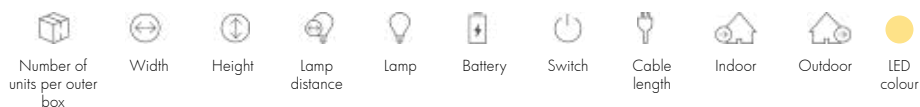

VÅRA SYMBOLER OUR SYMBOLS UNSERE SYMBOLE

© Star Trading AB 2024

S: Vi reserverar oss för smärre ändringar i produkterna.
GB: We reserve the right to make small changes in the products.
D: Geringfügige Änderungen aller Artikel bleiben vorbehalten.