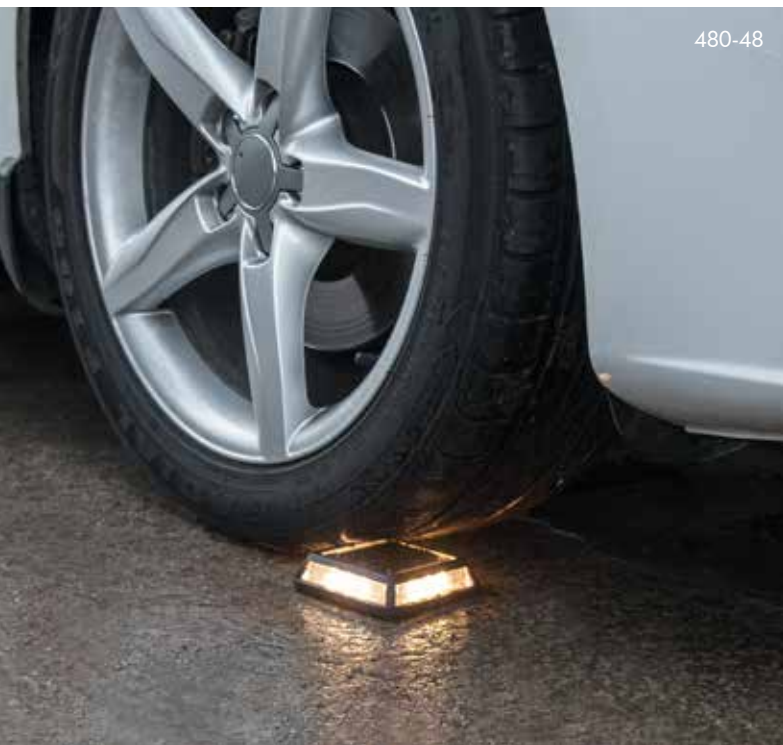

480-49
LAWNLIGHT – PACK OF 3

☐12 ⌀11.5cm ⌀2cm 💡3x4 LED 0.18W 🔋3 AA rechargeable NiMH (Incl) 6h ⏻ 🏠

3
fon

10
LUMEN
STEADY
WARM WHITE