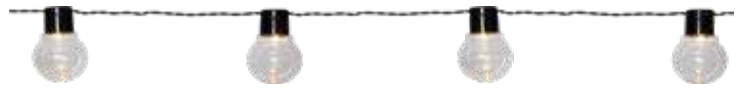

10
BULBS

481-06 PARTAJ SOLAR

6 200cm 180cm 8cm 20cm 10 LED 0.3W
1 A Rechargeable NiMH (Incl) 5h