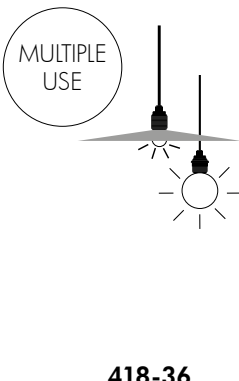

418-36
UTE 2,5M

📦10 📏250cm 📏1 E27 (Excl) 🏠