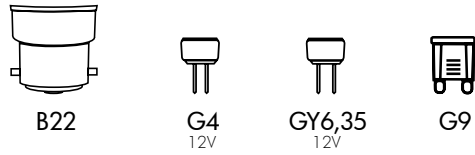

HOW TO CHOOSE THE RIGHT LIGHT BULB

1. SOCKEL

SOCKET

FASSUNG

Välj rätt sockel till din armatur.

Choose the right socket to your luminaire.

Auswahl der betreffenden Fassungsgröße.

2. LJUSSTYRKA

LIGHT OUTPUT

LICHTSTÄRKE

Välj ljusstyrka efter ditt behov. Rundstrålande lampor väljer du efter lumen. På riktade lampor kan du också titta efter candela och spridningsvinkel.

Choose light output as needed. Omnidirectional lamps are chosen by lumen. With directional lamps you can also look at candela and beam angle.

Gewünschte Leuchtstärke wählen. Omnidirektionale Leuchten werden nach Lumen ausgewählt. Bei direktionalen Leuchten sollten auch Candela und der Abstrahlwinkel berücksichtigt werden.

3. FORM OCH STORLEK

SHAPE AND SIZE

FORM UND GRÖSSE

I många fall är formen en ren smaksak, men i vissa fall krävs en viss form för att lampan skall få plats eller för att lampskärmen skall kunna fästas på lampan. Lampans höjd och bredd anges på förpackningen och i denna katalog.

In many cases the shape of the lamp is purely a matter of taste, but in some cases a certain shape and size is required in order for the lamp to fit in the fixture or for the lamp shade to attach to the lamp. The height and width of the lamp is stated on the packaging and in this catalogue.

In den meisten Fällen ist die Form der Lampe eine reine Frage des Geschmacks, doch manchmal ist diese durch die Fassung oder den Lampenschirm eingeschränkt. Die Höhe und Breite des Leuchtmittels ist stets auf der Packung und in dieser Broschüre angegeben.

4. EGENSKAPER

Välj en dimmer-kompatibel lampa om du vill kunna ljusreglera den eller om armaturen har inbyggd dimmer.

Färgtemperatur (Kelvin) kan du välja efter smak. Välj lägre Kelvin för ett varmt, mysigt sken eller högre för ett klart, piggare sken.