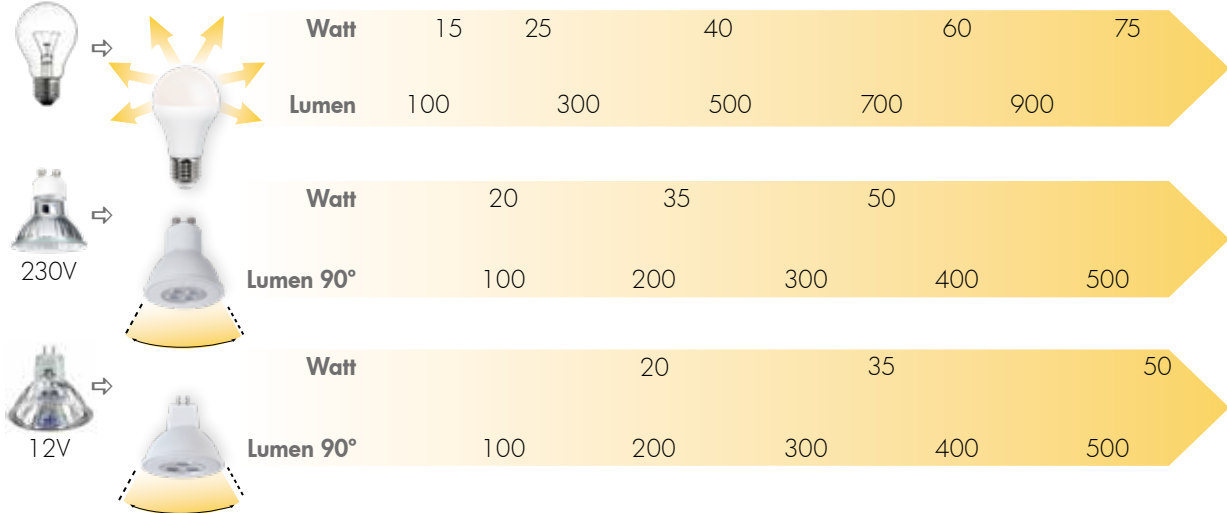

2. LJUSSTYRKA

LIGHT OUTPUT

LICHTSTÄRKE

Välj ljusstyrka efter ditt behov. Rundstrålande lampor väljer du efter lumen. På riktade lampor kan du också titta efter candela och spridningsvinkel.

Choose light output as needed. Omnidirectional lamps are chosen by lumen. With directional lamps you can also look at candela and beam angle.

Gewünschte Leuchtstärke wählen. Omnidirektionale Leuchten werden nach Lumen ausgewählt. Bei direktionalen Leuchten sollten auch Candela und der Abstrahlwinkel berücksichtigt werden.