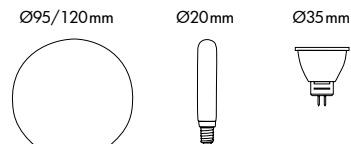

3. FORM OCH STORLEK

SHAPE AND SIZE

FORM UND GRÖSSE