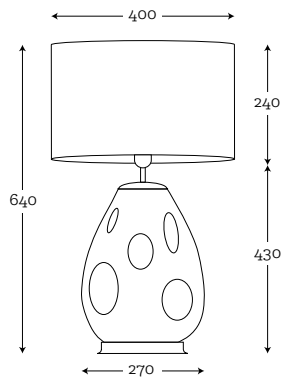

**STORM L TABLE LISTER AMBER  
BRASS**

Code: 46-0323A061

**SHADE:** A061  
aqua green olive shade/brown inside

**STORM L TABLE LISTER GRAY  
OLD BRASS**

Code: 46-0302A060

**SHADE:** A060  
aqua gray shade/gray inside