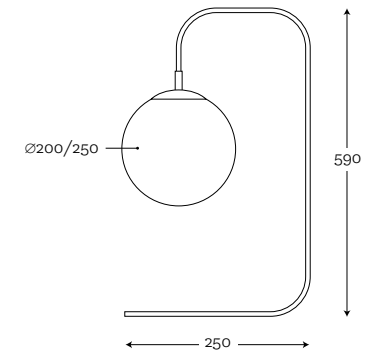

# Muna Table

**MUNA TABLE SQUARE 1/25  
TRANSP.MATT  
BRASS**

Code: 26-0233005

**MUNA TABLE SQUARE 1/25  
BRASS**

Code: 26-0003005

**MUNA TABLE SQUARE 1/25  
LISTER AMBER  
BRASS**

Code: 26-0323005