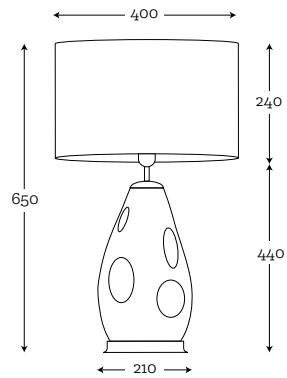

**STORM L TABLE LISTER AMBER  
BRASS**

Code: 46-0323A061

**SHADE:** A061  
aqua green olive shade/brown inside

**STORM L TABLE LISTER GRAY  
OLD BRASS**

Code: 46-0302A060

**SHADE:** A060  
aqua gray shade/gray inside