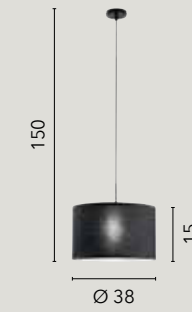

I-CAPITAL-S38-NER
8031414898190