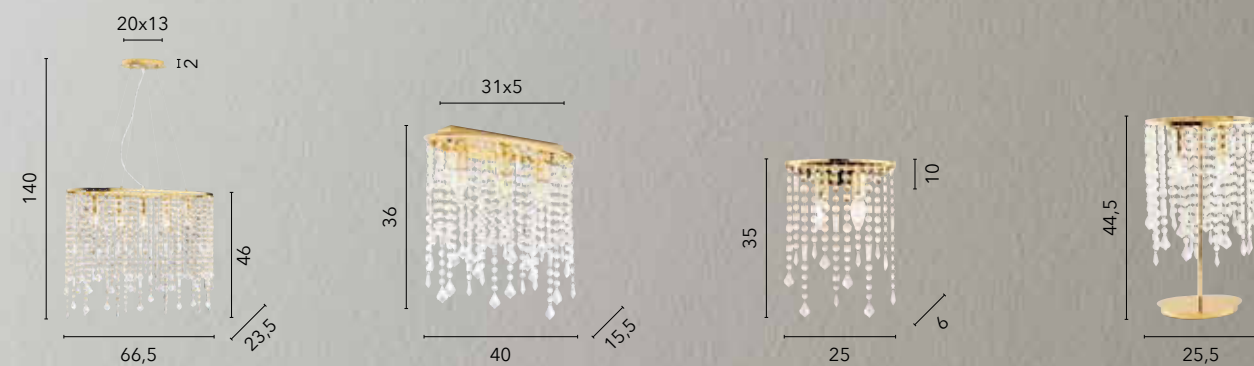

# BREEZE

/ Collezione dal design ricercato ed elegante in metallo cromo ed impreziosita da cristalli K9. Disponibile anche in versione oro.  
/ Collection with a refined and elegant design in chrome metal and embellished with K9 crystals. Also available in gold version.