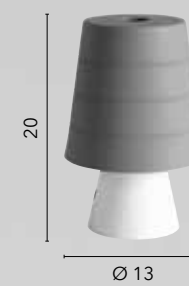

- **I-DRUM/L BCO**
  8031440356787
- **I-DRUM/L1 GRI**
  8031440356770
- **I-DRUM/L BLU**
  8031440356763
- **I-DRUM/L1 ARA**
  8031440356794
  1xE14