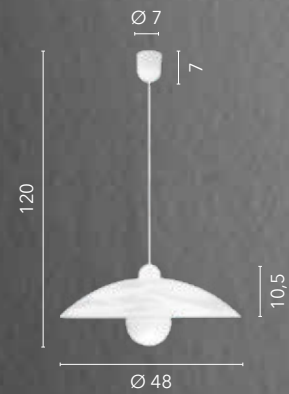

09-04010
8031414066407
1xE27