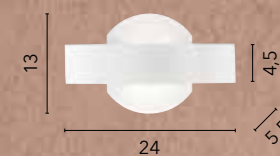

LED-HIMALAYA-AP
8031440365390

LED 11W
1210 lm
4000K ●