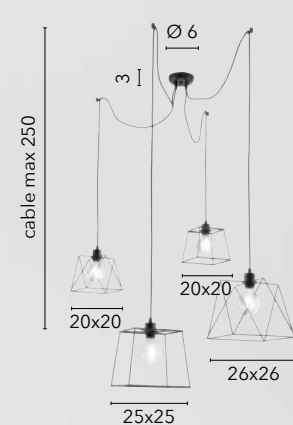

I-BROOKLYN-S4
8031414872282
4xE27