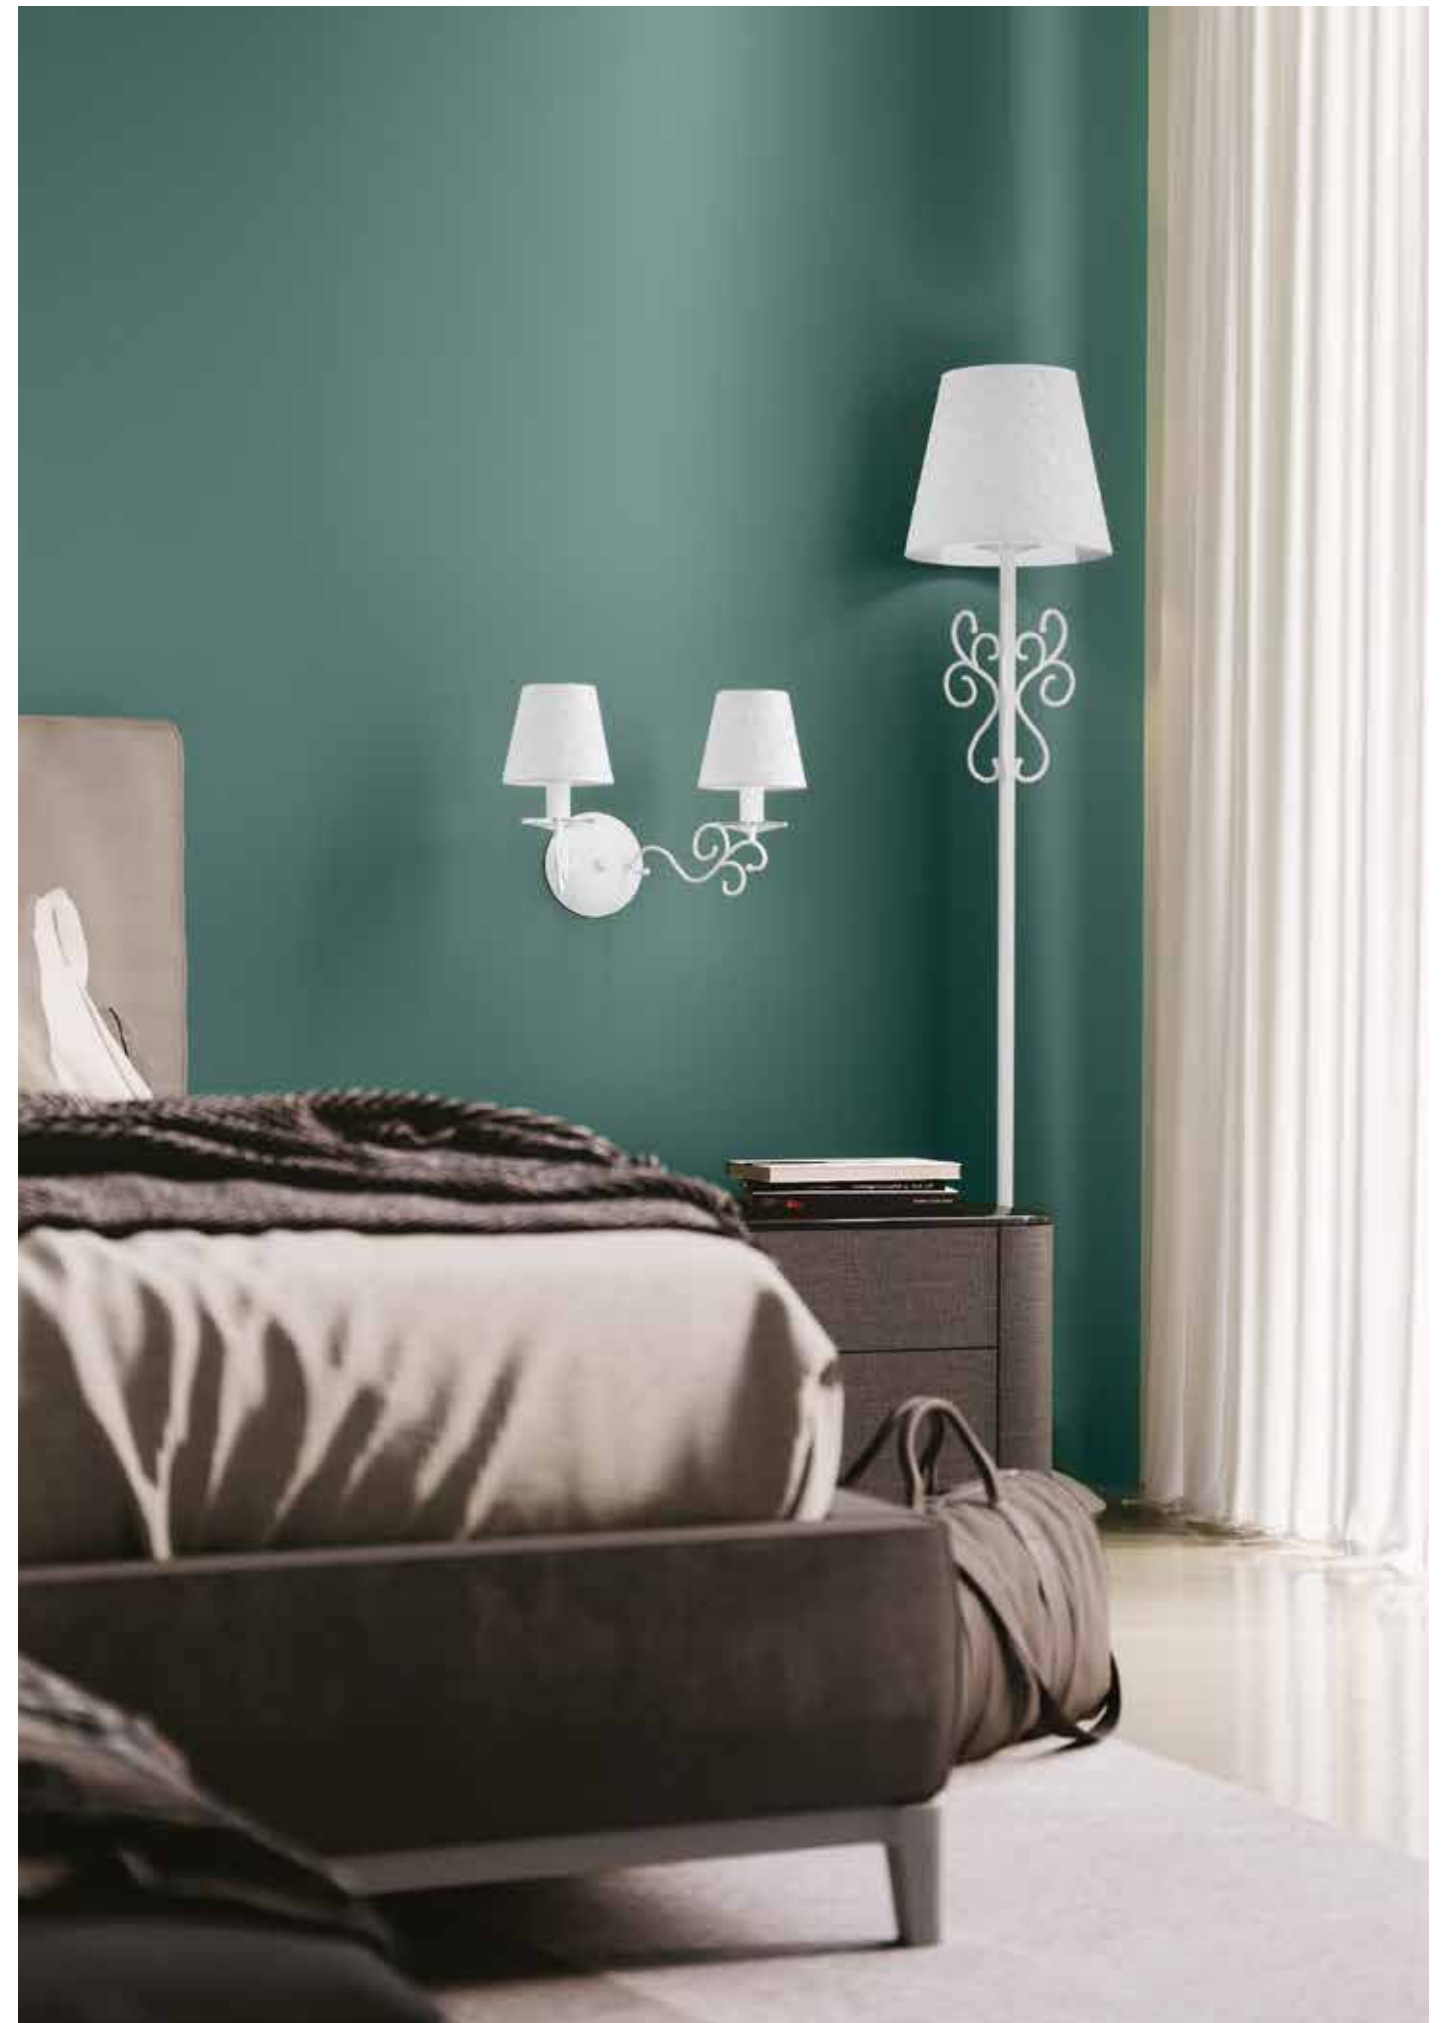

# CLUNY

**/ Collezione in metallo bianco opaco con paralume in metallo bianco forato per arredare gli ambienti con gusto ed eleganza.**  
 / Collection in matt white metal with perforated white metal shade to decorate the rooms with taste and elegance.