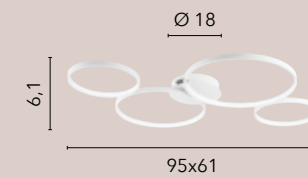

# FREDY

/ Collezione realizzata con struttura in alluminio bianco goffrato con diffusore in silicone.

/ Collection made with structure in white aluminum embossed with silicone diffuser.

**LED-FREDY-S5**  
8031414884858  
LED 60W  
8000 lm  
3000K 4000K 6500K