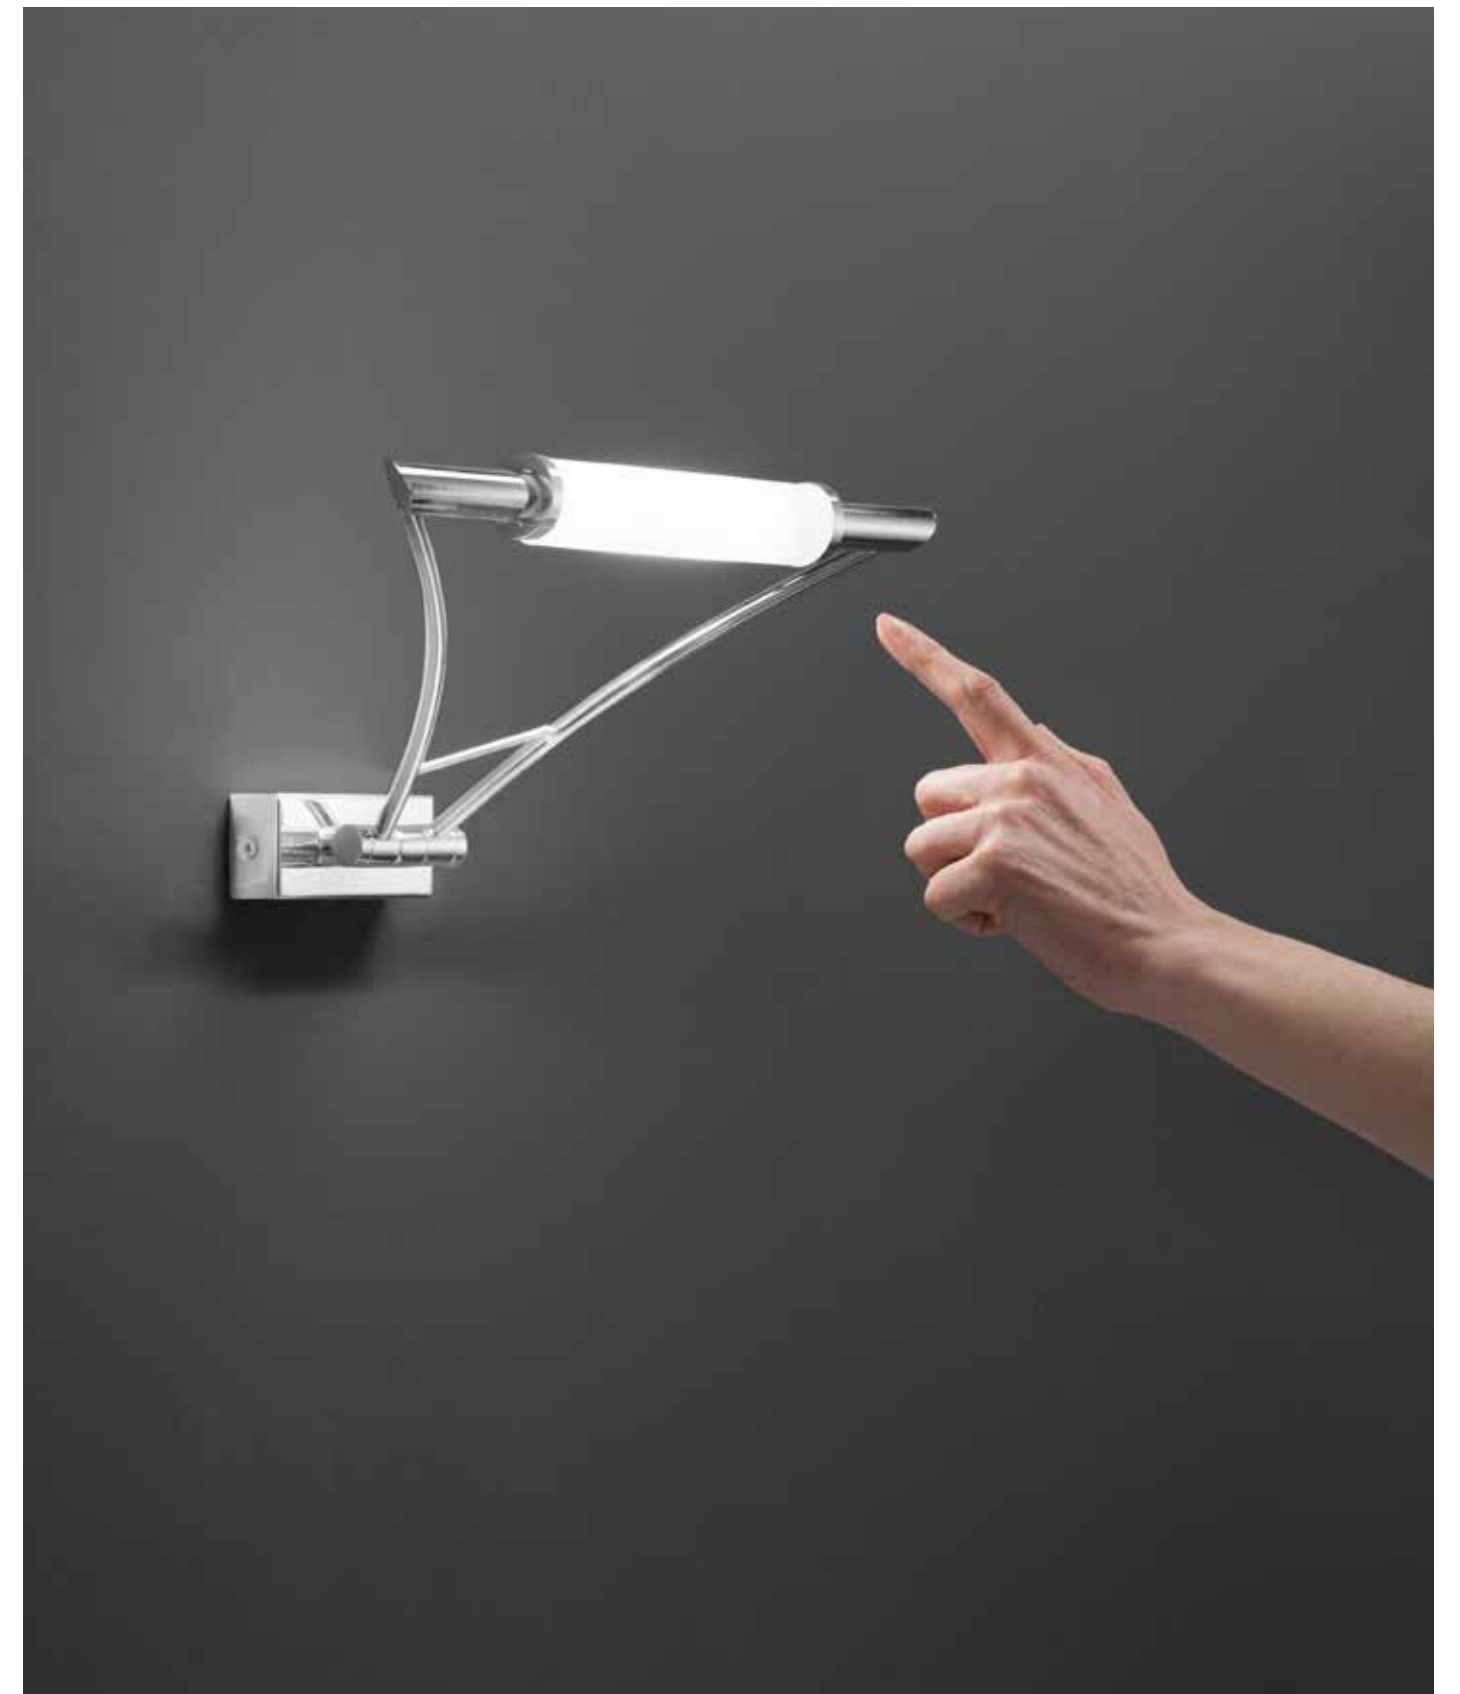

ET

/ Collezione in metallo cromo dalle linee minimal e diffusore in vetro satinato.

/ Collection in chromed metal with minimal lines and satin glass diffuser.

I-YHS7014/WB
8031414043590
1xR7S

I-249/00600
8031414058440
1xR7S