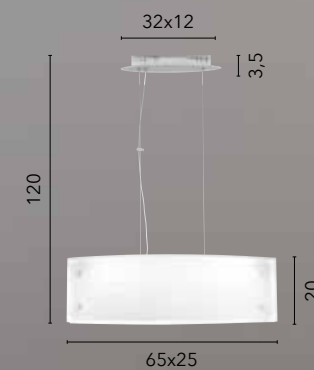

I-CHARME/S65
8031414864553

LED 50W
3960 lm
3000K ↔ 6500K