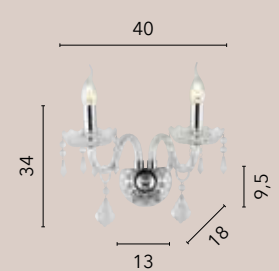

I-INCANTO/AP2
8031440364003
2xE14