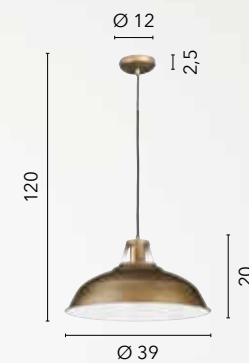

BOGOTÀ

/ Collezione in metallo verde rame con cavo in tessuto nero adatta a diversi tipi di interni.

/ Collection in copper green metal with black fabric cable suitable for different types of interiors.

I-BOGOTA/S1
8031440311601

1xE27