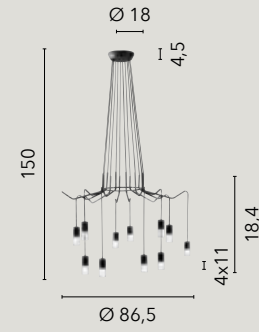

I-SPIDER-S12
8031414869558
12xG9