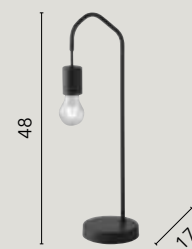

I-HABITAT-L NER
8031414869527

I-HABITAT-L BCO
8031414869473

1xE27