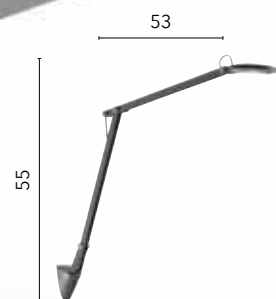

LOCKE

/ Lampada da lavoro multiuso con testa e braccio orientabile. Dotata di una base da appoggio, basetta fissaggio a parete o pratico fissaccio su tavolo.

/ Multipurpose work lamp with head and adjustable arm. Equipped with a support base, base fixing to the wall or practical fastener on table

○ **LEDT-LOCKE-WHITE**
8031440358200

● **LEDT-LOCKE-GREY**
8031440358217

LED 6W
700 lm
4000K ○