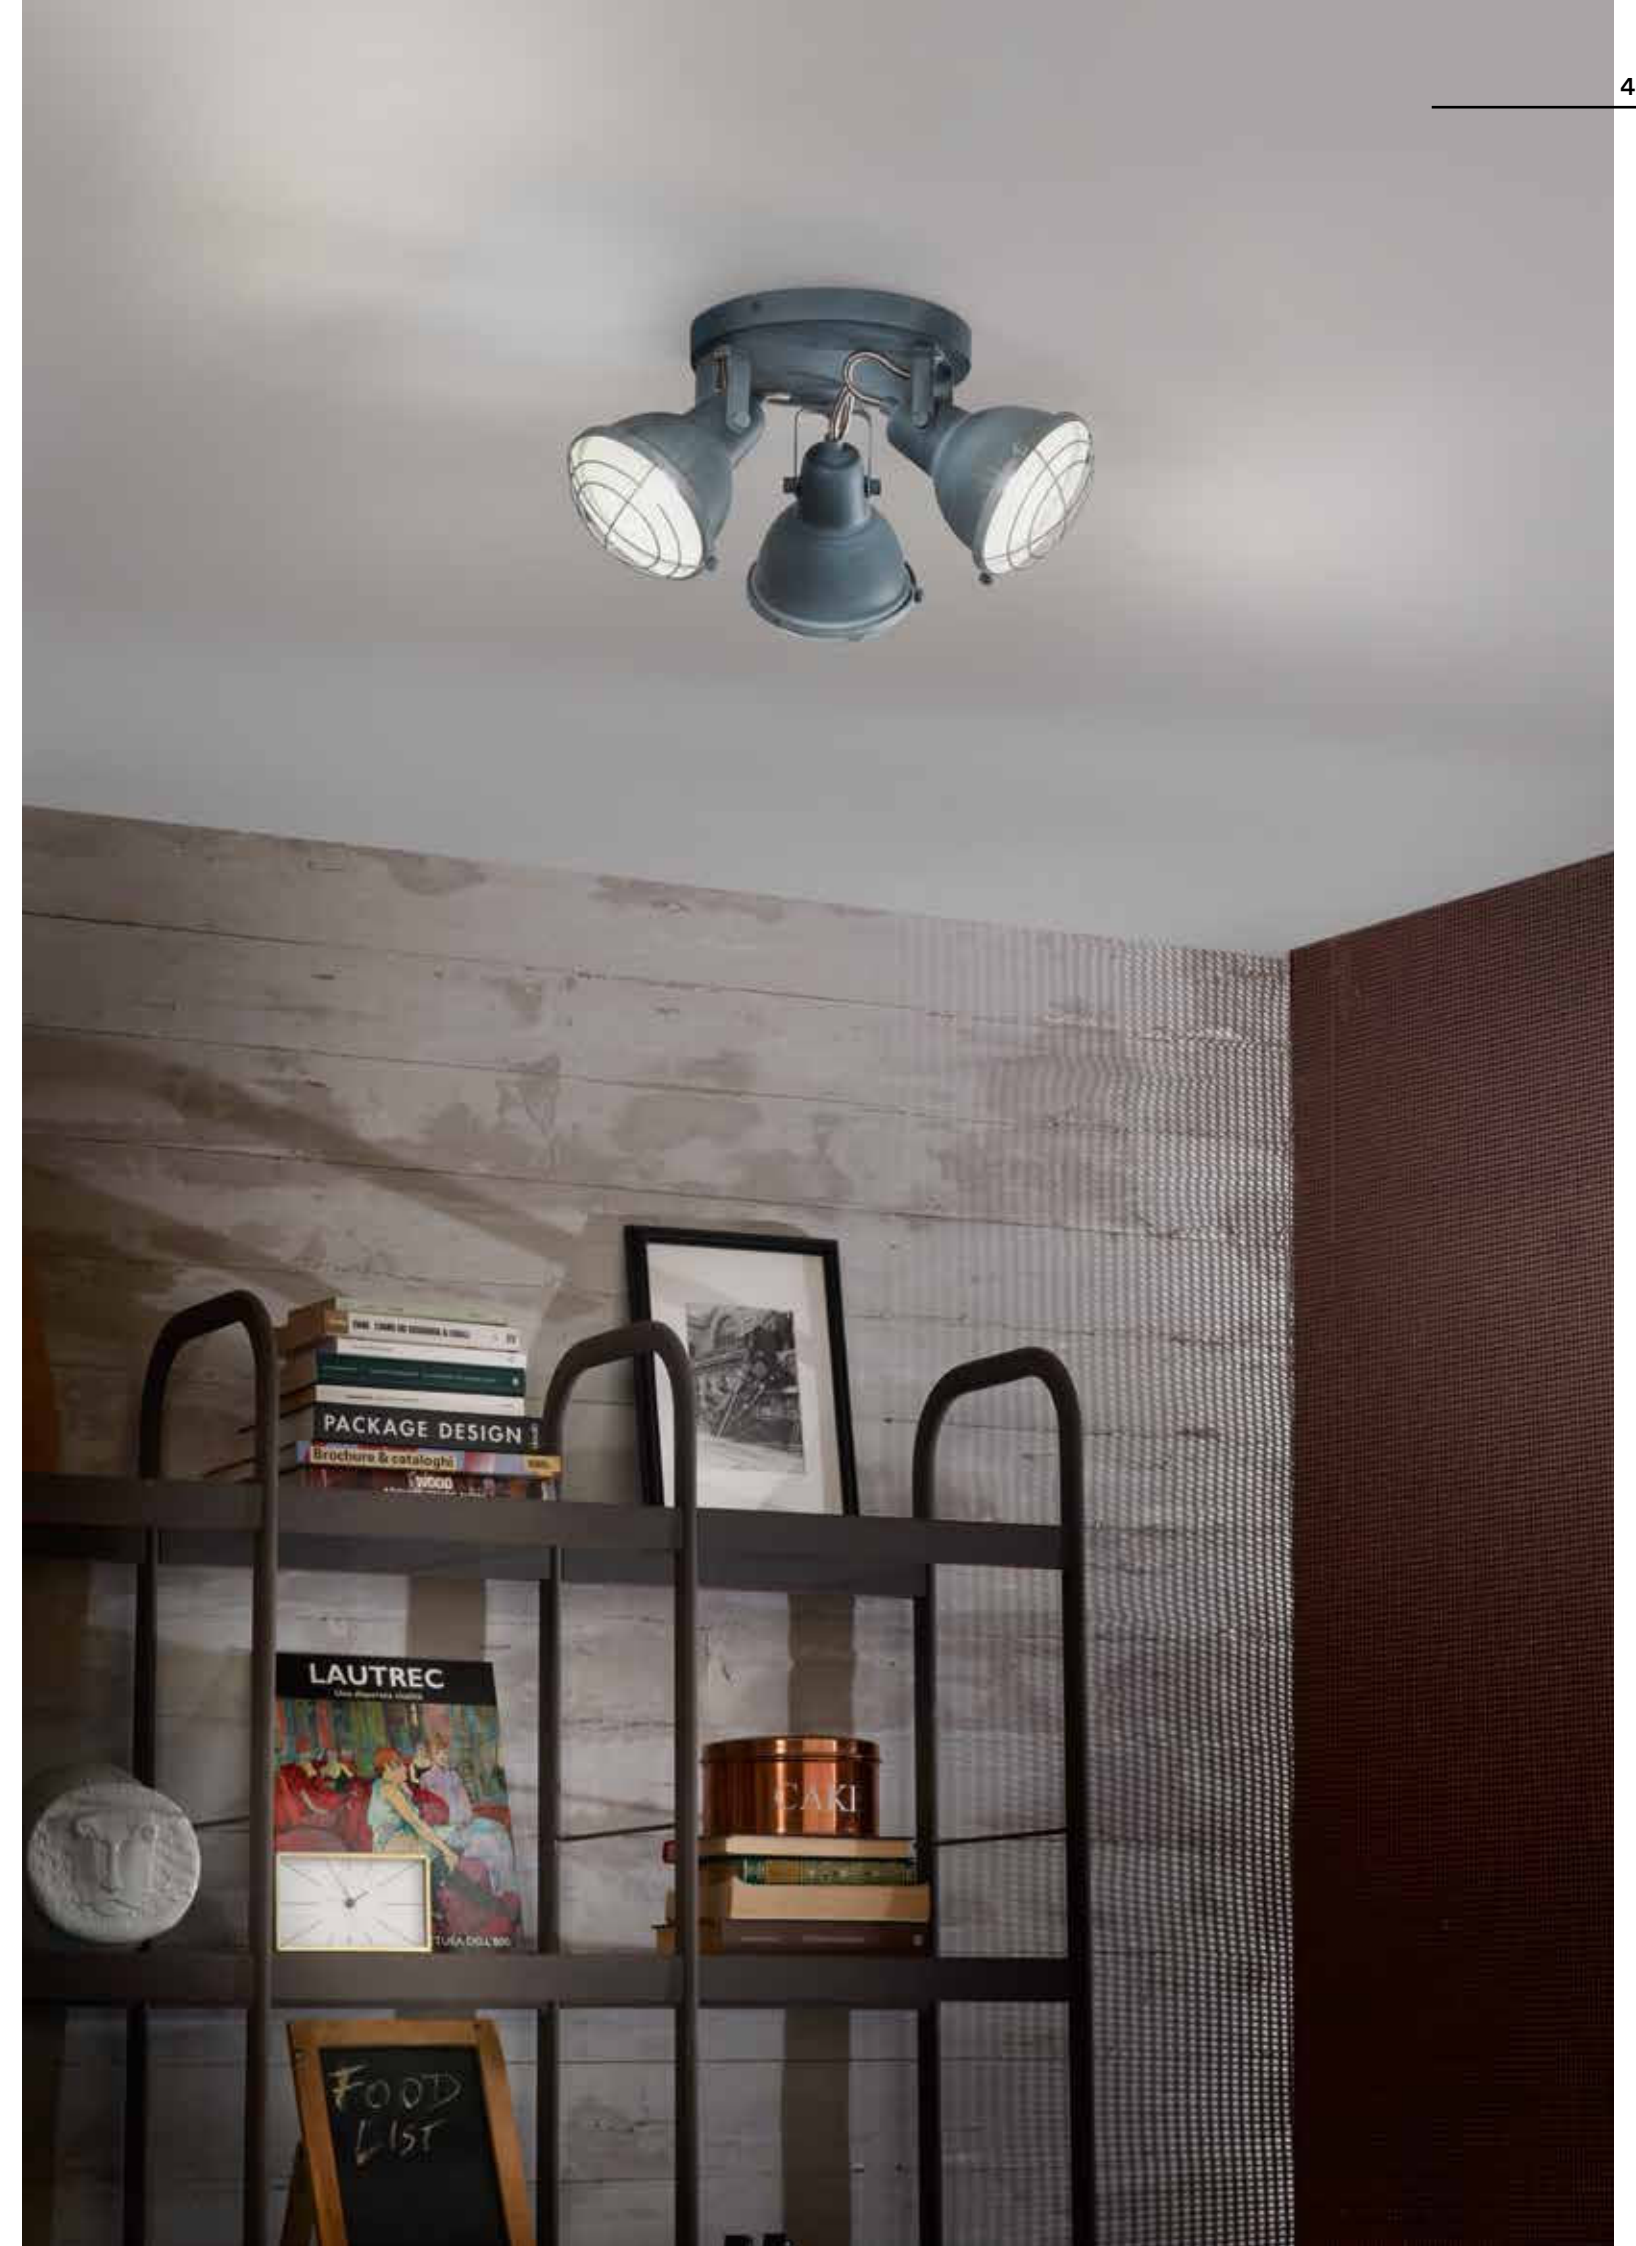

I-CUBA-PL3
8031414869299
3xE14

I-CUBA-AP4
8031414869282
4xE14

I-CUBA-AP2
8031414869275
2xE14

I-CUBA-AP1
8031414869268
1xE14