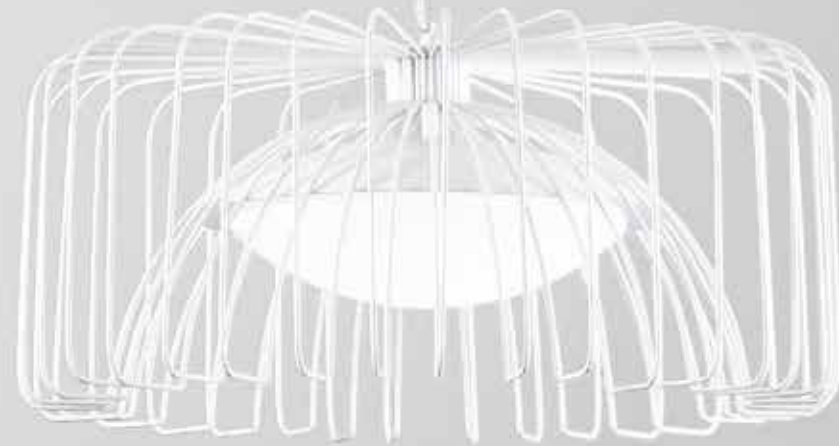

COUGAR

/ Sospensione in fili di metallo disponibile nei colori nero e bianco opaco con diffusore opale al centro.

/ Suspension in metal geometric wires available in black and white matt colour with opal diffuser in the center.

● **LED-COUGAR-NERO**
8031440362603

○ **LED-COUGAR-BCO**
8031440362634

LED 24W
2740 lm
4000K ○