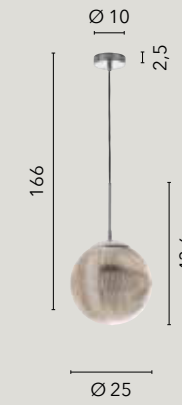

I-GREENWICH-G-S1 GR

8031414874613

1xE27 LED