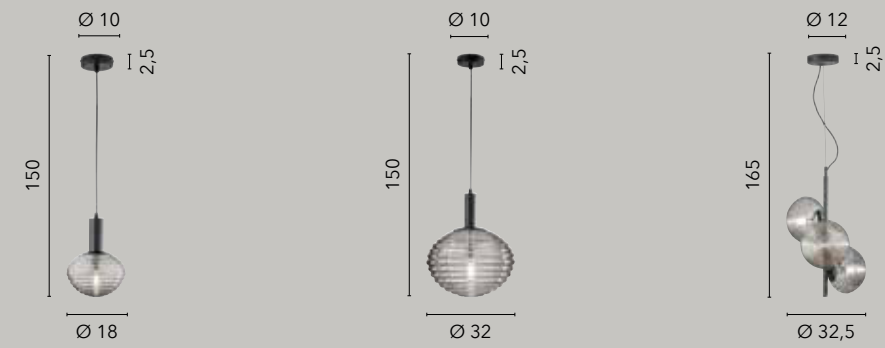

# RIPPLE

/ Collezione realizzata con struttura in metallo nero o oro satinato con vetro soffiato opale o cromo caratterizzata da una particolare lavorazione artistica del vetro a strisce.  
 / Collection made with structure in black metal or satin gold with opal or chrome blown glass characterized by a particular artistic processing of striped glass.