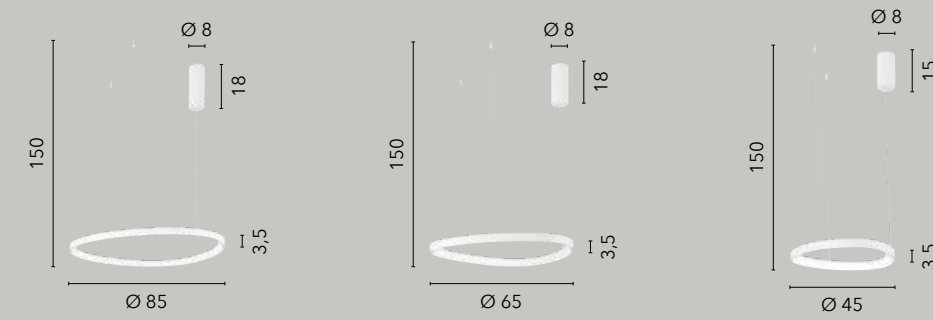

LED-KLAPTON-S85-NER 8031414896769	LED-KLAPTON-S65-NER 8031414896745	LED-KLAPTON-S45-NER 8031414896714
	LED-KLAPTON-S85-BCO 8031414896752 LED 80W 11440 lm 3000 4000 6500K	LED-KLAPTON-S65-BCO 8031414896738 LED 58W 8360 lm 3000 4000 6500K	LED-KLAPTON-S45-BCO 8031414896721 LED 40W 6160 lm 3000 4000 6500K