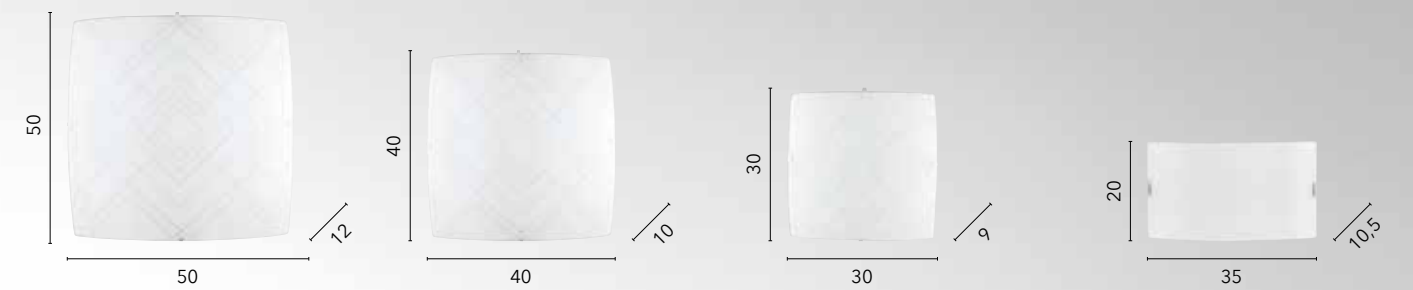

# VECTOR

/ Collezione realizzata in vetro bianco lucido con decori romboidali in grigio e ganci cromo.

/ Collection made of glossy white glass with gray rhomboidal decorations and chrome hooks.

**I-VECTOR-PL50**  
8031414874866  
4xE27