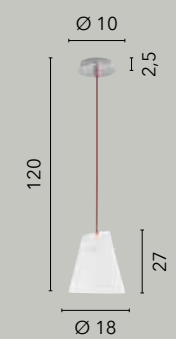

I-ERMES-S1-CN
8031414879205

I-ERMES-S3
8031440357081
3xE27

I-ERMES-S1
8031440357098
1xE27