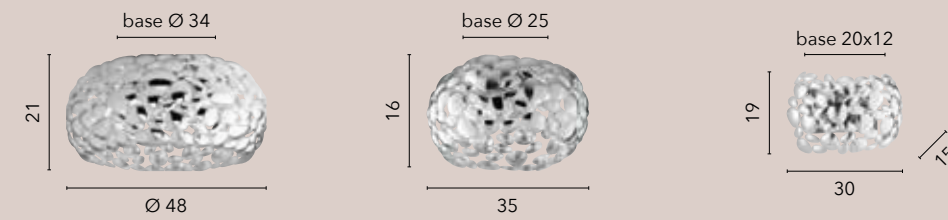

○	I-DIONISO-PL48-BCO 8031440362467	○	I-DIONISO-PL35-BCO 8031440362498	○	I-DIONISO-AP-BCO 8031440359269

●	I-DIONISO-PL48-CR 8031440362474 3xE27	●	I-DIONISO-PL35-CR 8031440362481 2xE27	●	I-DIONISO-AP-CR 8031440359146 2xE14