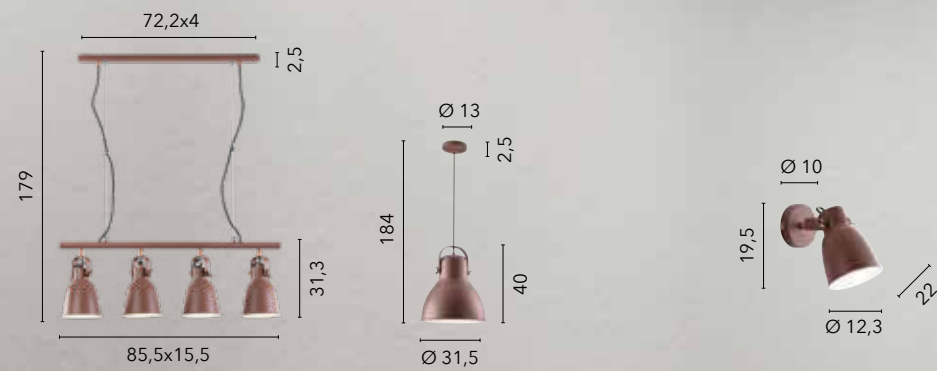

# LEGEND

/ Collezione in metallo disponibile nei colori corten interno bianco con finiture in rame o completamente bianco con finiture nichel.

/ Metal collection available in colors corten white interior with finishes in copper or completely white with nickel finishes.