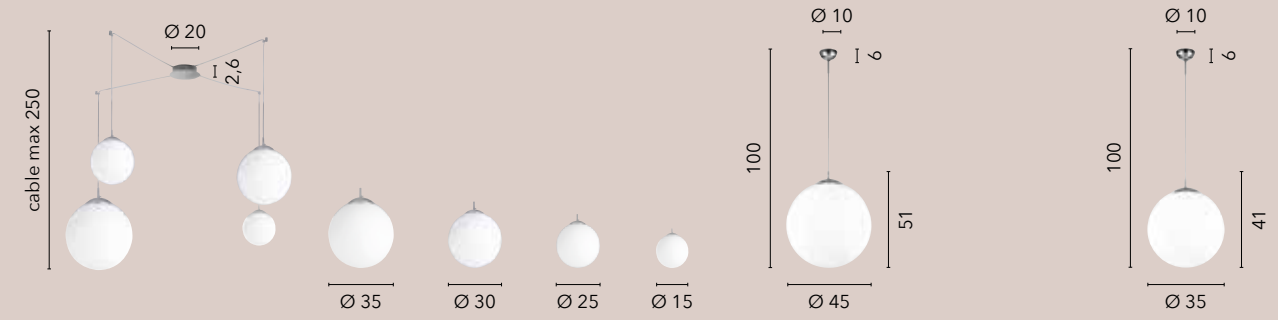

I-LAMPD/S4 BCO
8031440353724
4xE27 LED

I-LAMPD/S45 BCO
8031434881226
1xE27 LED

I-LAMPD/S35 BCO
8031434731217
1xE27 LED