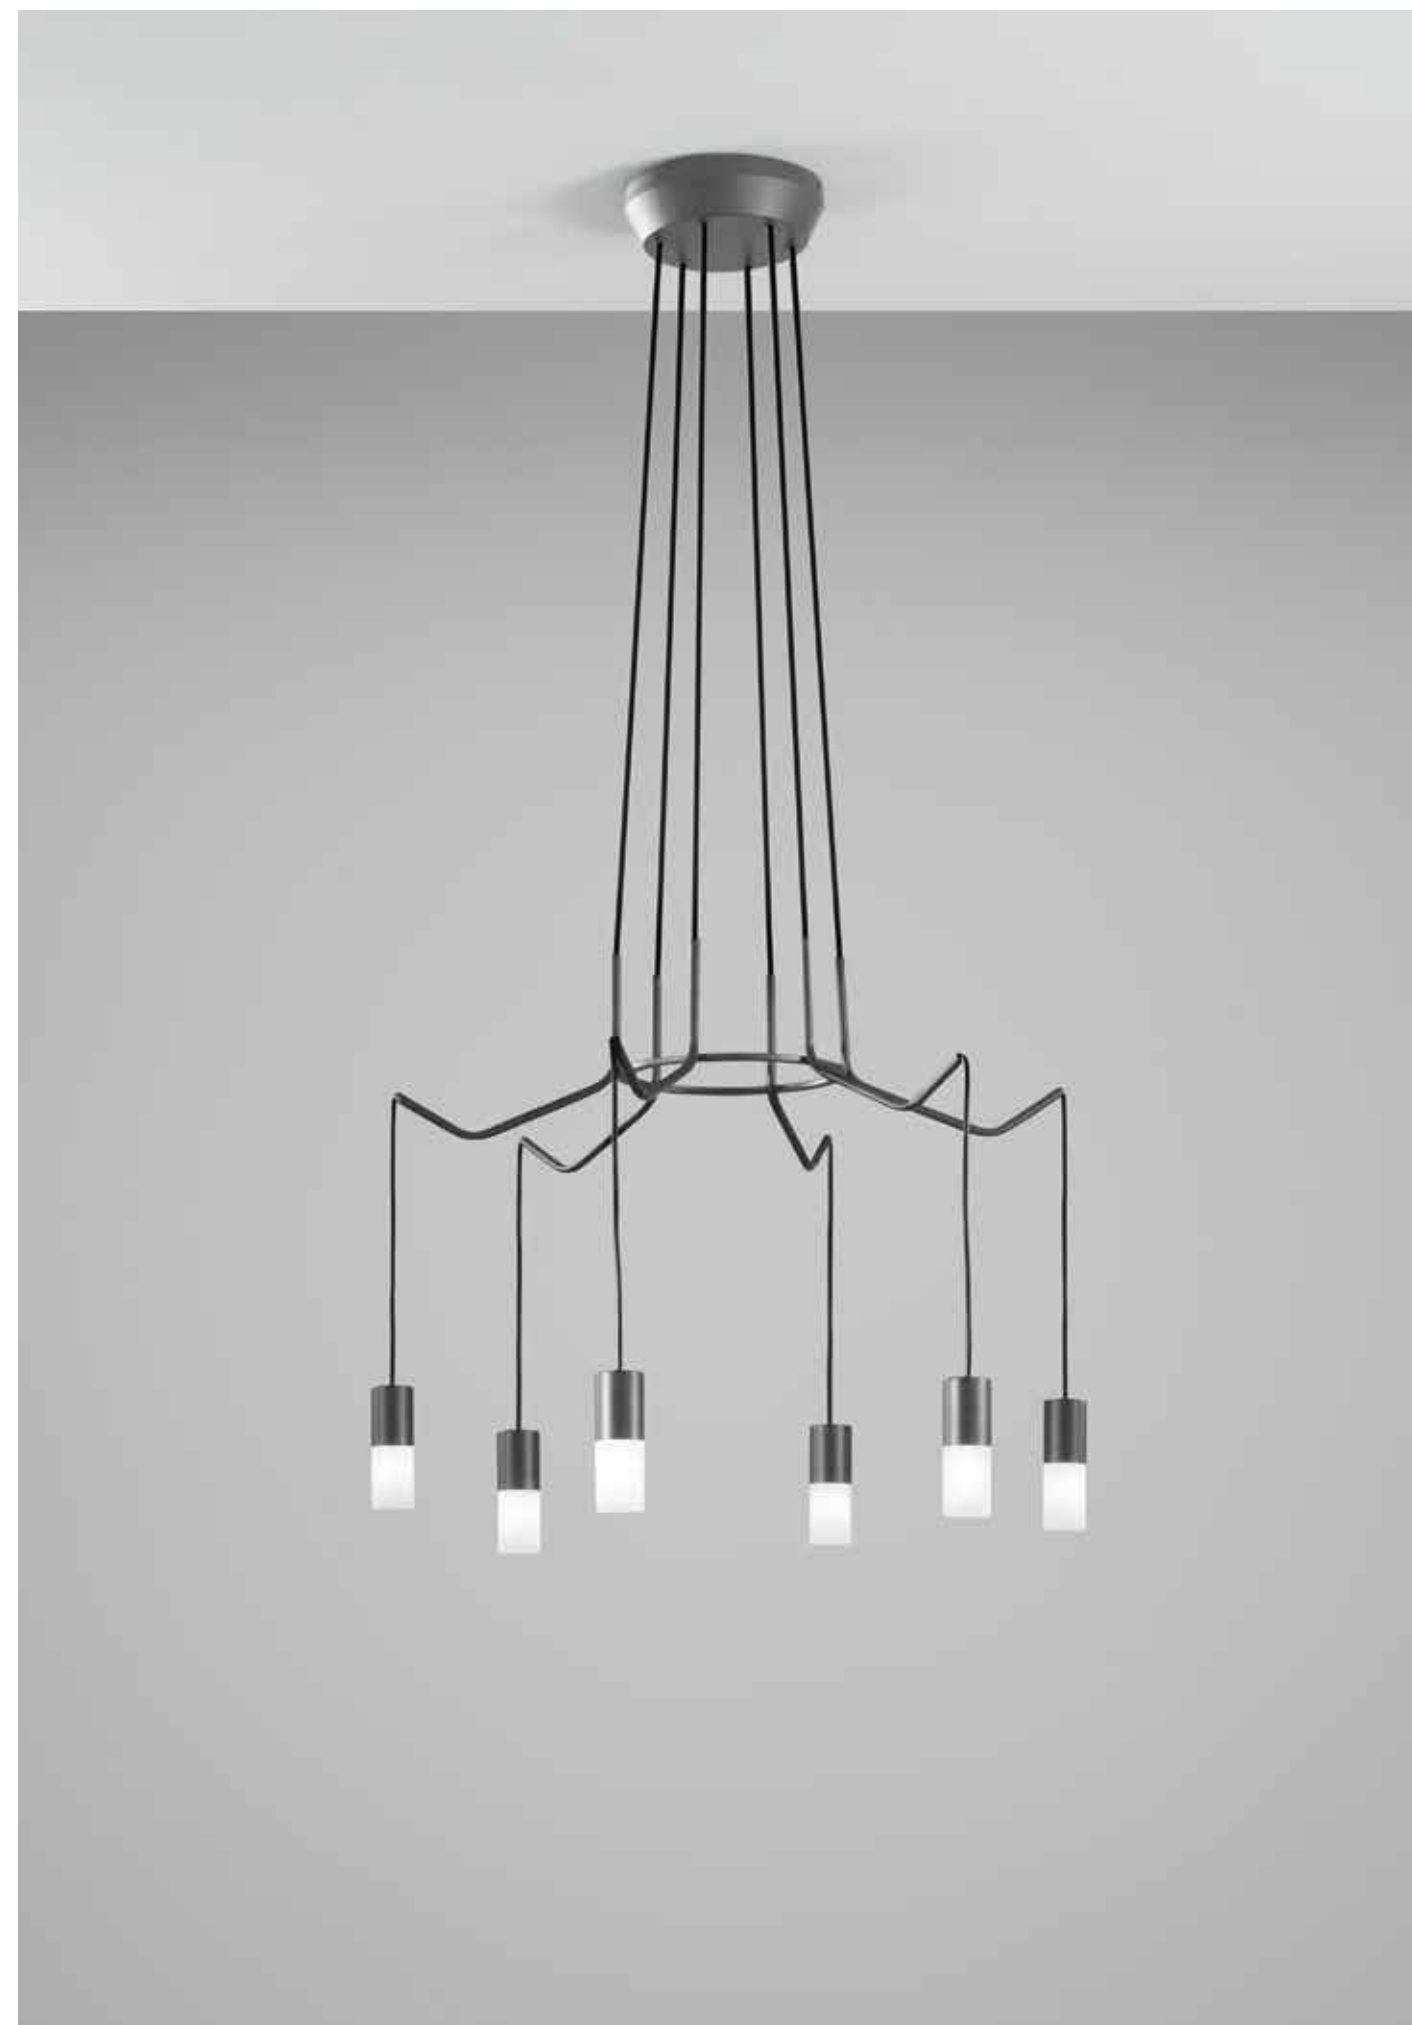

SPIDER

/ Collezione realizzata in metallo antracite con diffusori in acrilico satinato disponibile nelle versioni sospensioni, applique, piantana e lumetto. Progettata anche nella configurazione asimmetrica con decentratori per cavi regolabili in PVC.

/ Collection designed in anthracite metal with satin acrylic diffusers available in suspension versions, wall, floor and table lamp versions. Also made in asymmetrical configuration with PVC adjustable cable shifters.