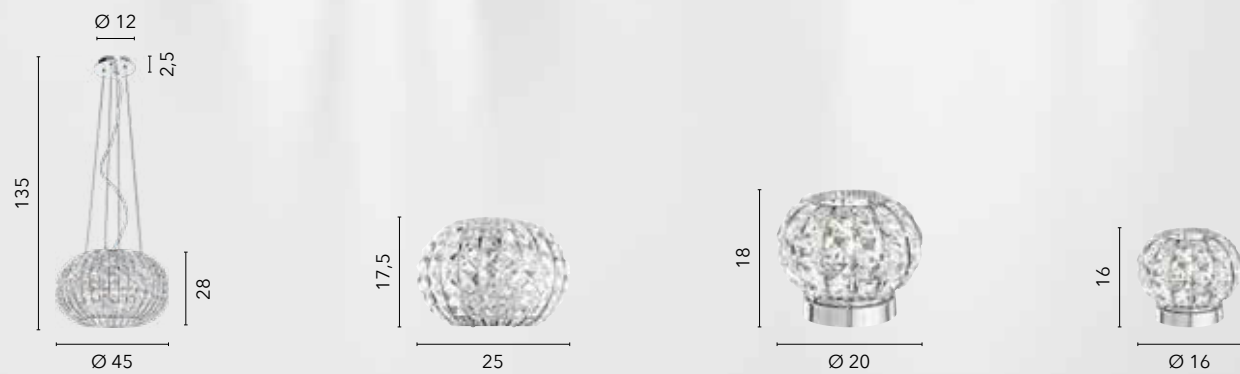

CONCERT

/ Collezione in metallo cromo
rivestita da cristalli K9.
/ Collection in chromed metal
covered in K9 crystals.

I-CONCERT/S5
8031432771192
5xE27

I-CONCERT/AP
8031432741195
1xE27

I-CONCERT/L
8031432751194
1xE27

I-CONCERT/LM
8031436861233
1xG9