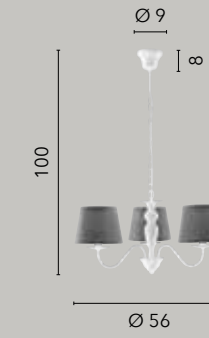

# FAVOLA

/ Collezione in metallo bianco e paralumi in tessuto grigio.

/ Collection in white metal and shades in grey fabric.

**I-FAVOLA/8**  
8031414864034  
8xE14

**I-FAVOLA/5**  
8031440365291  
5xE14

**I-FAVOLA/3**  
8031440365208  
3xE14