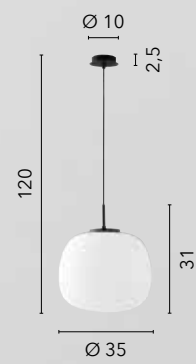

I-TOLOMEO-S31
8031414869862
1xE27 LED