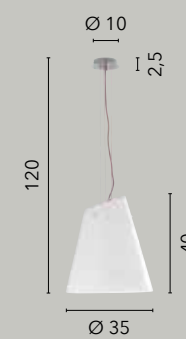

# ERMES

/ Collezione in vetro opale dalla forma peculiare con struttura in metallo cromato e cavo in tessuto rosso o PVC nero.

/ Collection in opal glass with a peculiar shape with a structure in chromed metal and cable in red or black PVC fabric.