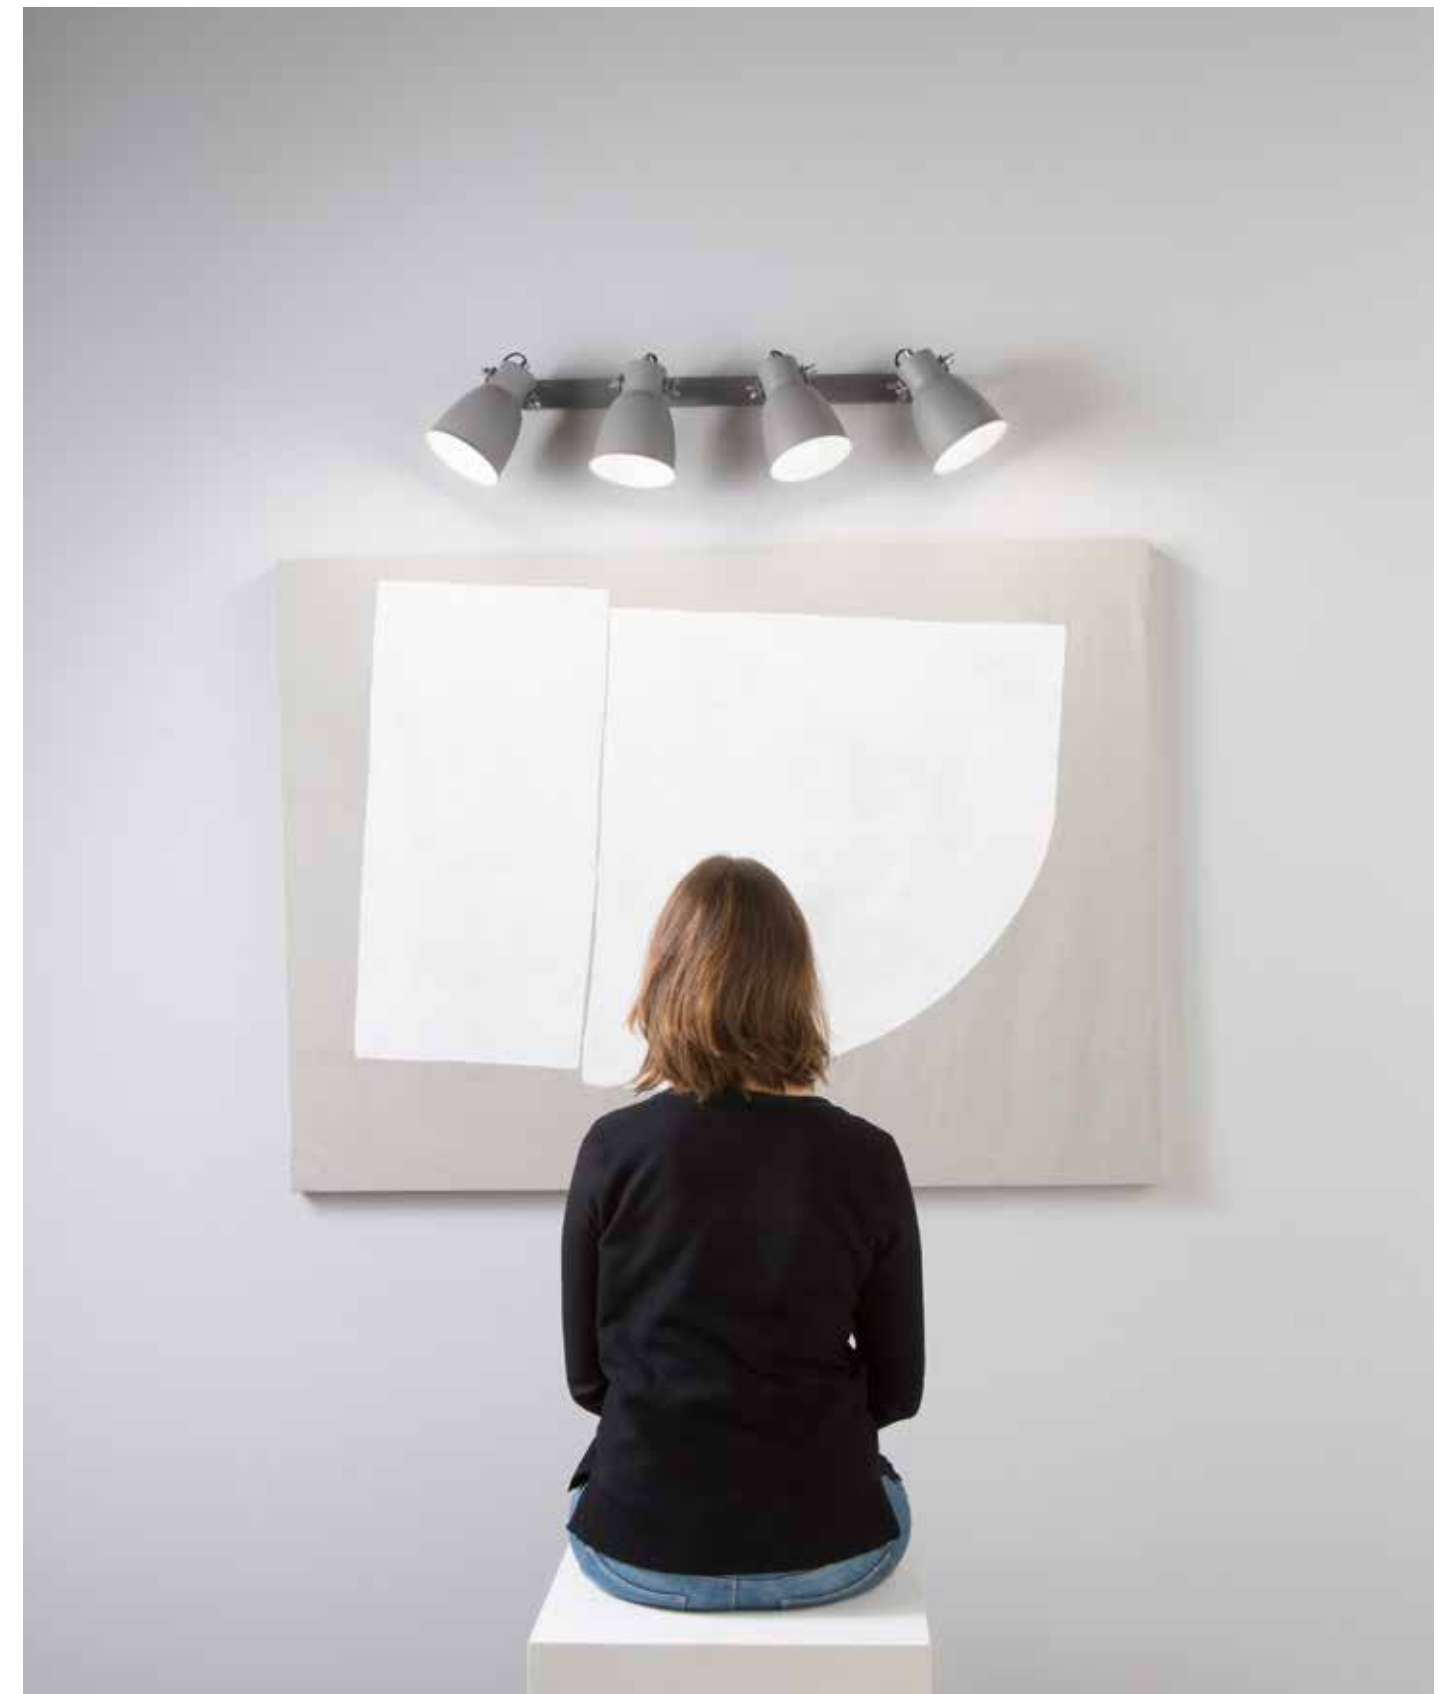

# LEGEND

/ Collezione in metallo disponibile nei colori corten interno bianco con finiture in rame o completamente bianco con finiture nichel.

/ Metal collection available in colors corten white interior with finishes in copper or completely white with nickel finishes.