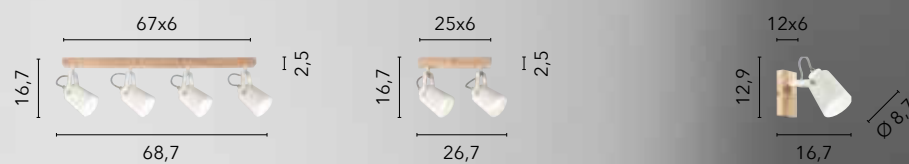

# EDA

/ Collezione realizzata in metallo con base effetto legno naturale e spot orientabili in bianco opaco.  
/ Collection made of metal with natural wood effect base and white adjustable spots.

**I-EDA-AP4**  
8031414897100  
4xE14