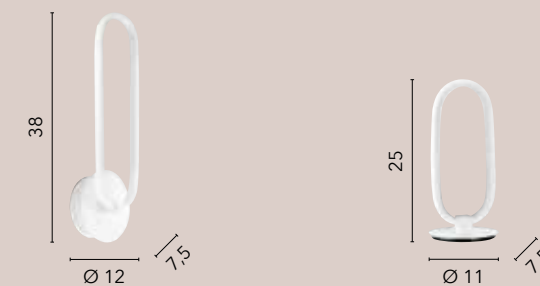

LED-INFINITY-AP

8031414868810

LED 12,5W
1120 lm
4000K

LED-INFINITY-L

8031414868827

LED 11,5W
1030 lm
4000K

LED-INFINITY-PT

8031414868797

LED 30W
2700 lm
4000K