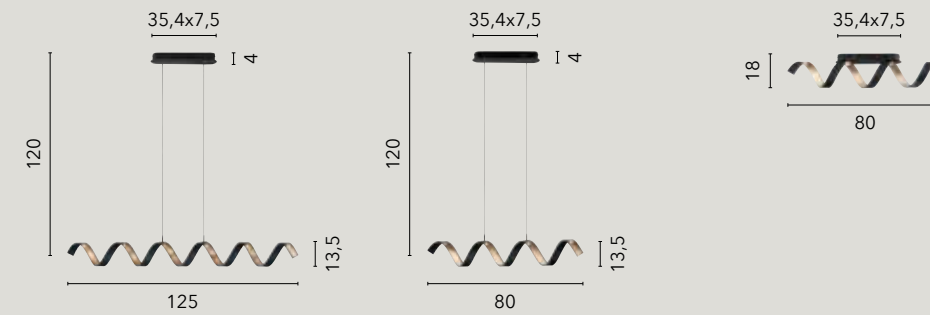

# HELIX

/ Collezione con montatura in fine alluminio disponibile in due colori: nero goffrato con interno oro e bianco goffrato con interno silver.

/ Collection with fine aluminum frame available in two colours: embossed black finish with gold interior and white with silver interior.