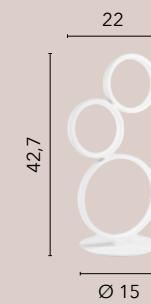

LED-FREDY-L3
8031414884841
LED 15W
1980 lm
3000K 4000K 6500K