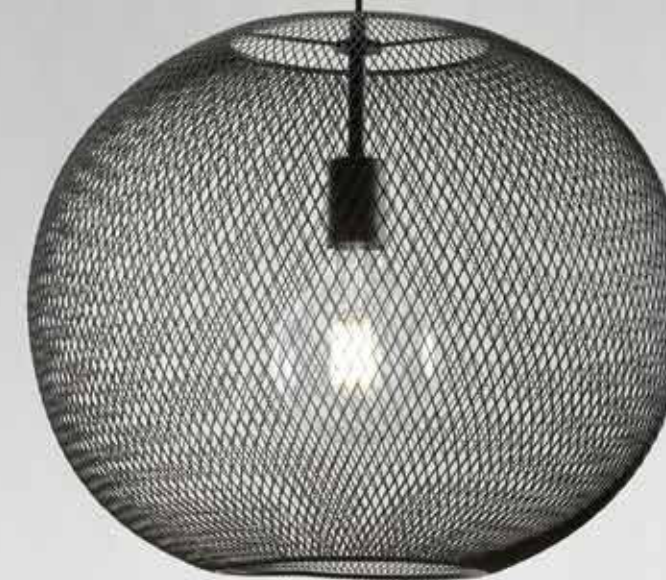

ESEDRA

/ Sospensione caratterizzata da un rete in metallo che avvolge la sorgente luminosa. Disponibile nelle versioni bianco e nero opaco.

/ Suspension characterized by a metal mesh that wraps around the light source. Available in white and matte black versions.