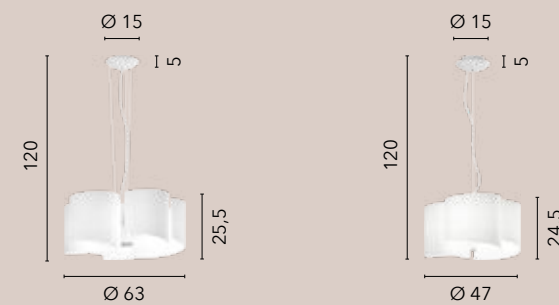

# IMAGINE

/ Collezione in vetro curvo bianco dal tocco estetico raffinato con struttura bianca in alluminio.

/ Collection in white curved glass with refined aesthetic touch in white aluminum structure.

**I-IMAGINE-S5**  
8031440352727  
5xE27