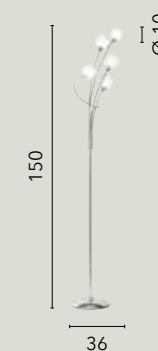

I-BLOG-PT5
8031440352505
5xG9