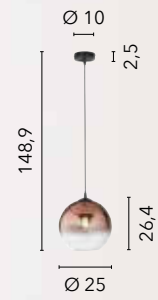

I-MARTE-S25 RM
8031414874521
1xE27