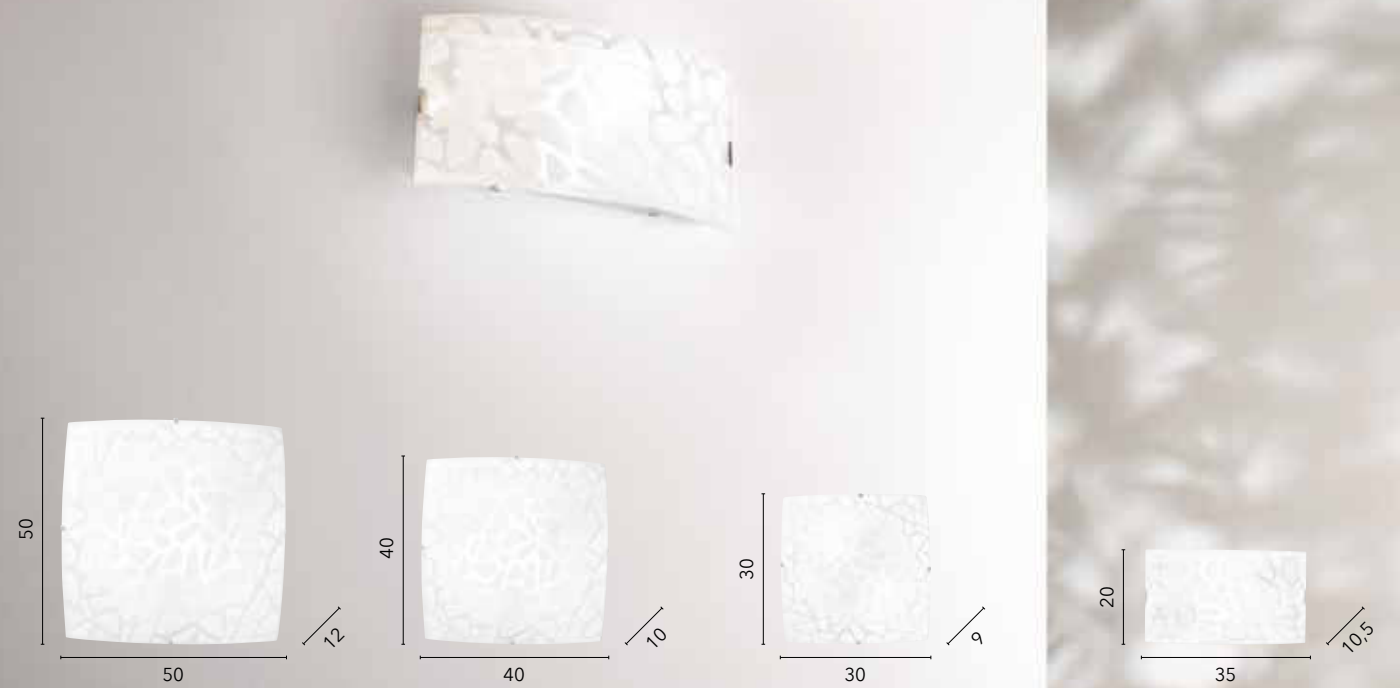

I-ISLAND-PL50
8031414894833
4xE27

I-ISLAND-PL40
8031414894826
3xE27

I-ISLAND-PL30
8031414894819
2xE27

I-ISLAND-AP3520
8031414894840
2xE27