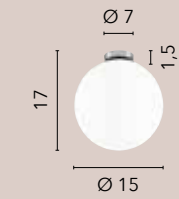

I-LAMPD/PL15 BCO
8031414875627
1xG9 LED