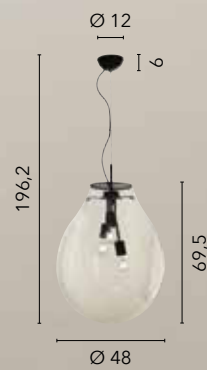

AZUMA

/ Collezione a goccia in vetro soffiato trasparente con struttura in metallo nero satinato.

/ Collection in transparent blown glass with structure in satin black metal.

I-AZUMA-S48
8031414874552
3x E27 LED