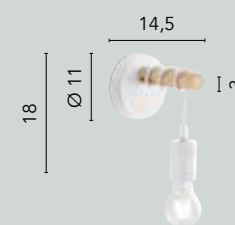

I-ARIZONA-PL3
8031414872060
3xE27