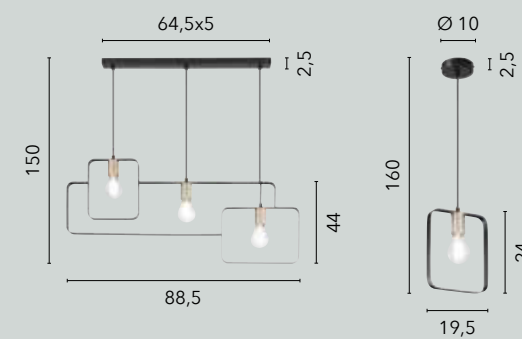

I-SMITH-S3
8031414875573

I-SMITH-S1
8031414875566

I-SMITH-S3-BCO
8031414885794
3xE27

I-SMITH-S1-BCO
8031414885787
1xE27