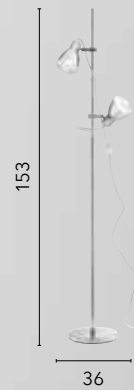

LEMONDE

/ Piantana in metallo cromato con diffusori orientabili a seconda delle esigenze.

/ Chromed metal floor lamp with adjustable diffusers according to the needs.

I-LEMONDE-PT
8031440365574
2xE27