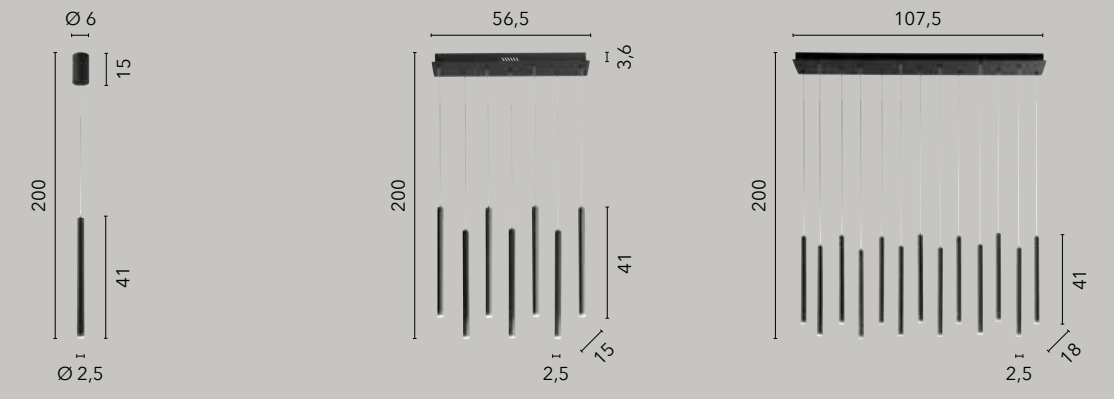

# PYPE

**/ Sospensione con struttura tubolare in metallo disponibile nelle versioni singole bianco, nero e oro spazzolato o multipla che comprende tutte le declinazioni.**

**/ Suspension with tubular metal structure available in single white, black and brushed gold or mutiple that includes all declinations.**