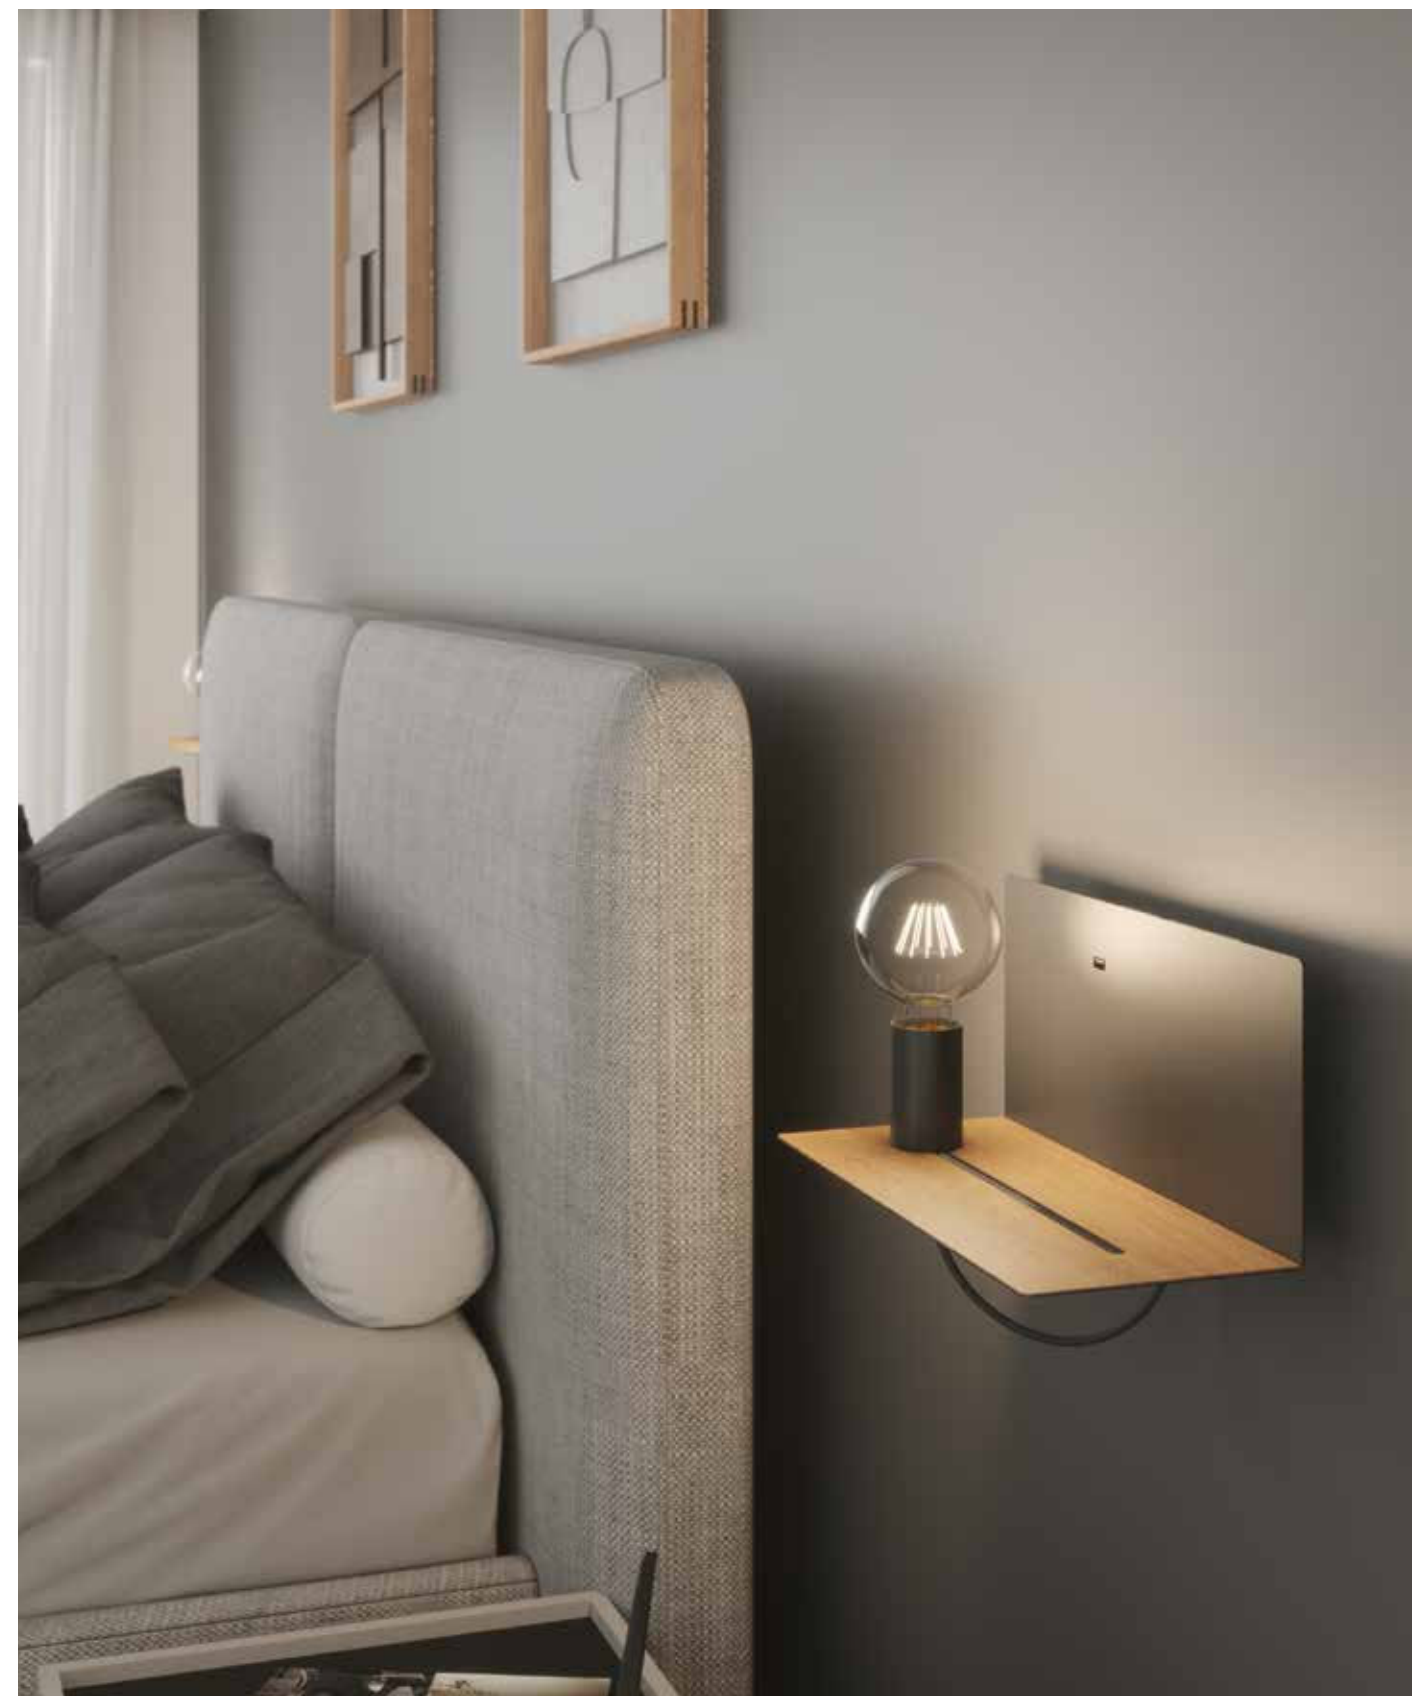

FLASH

/ Applique in metallo gofrato disponibile nelle finiture bianco o nero con mensola in colore legno naturale, lampadina mobile ed entrata USB 2A.

/ Applique in embossed metal available in white or black finishes with shelf in natural wood color, movable bulb and USB input 2A.

I-FLASH-AP NER
8031414869695

I-FLASH-AP BCO
8031414869688

1xE27