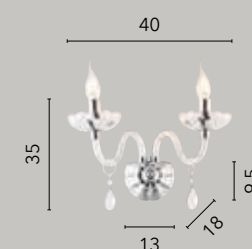

I-RIFLESSO/AP2
8031440362054