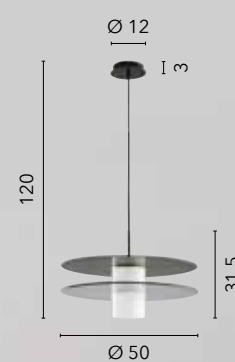

RECORD

/ Collezione con doppio disco dal design semplice ma d'effetto disponibile nelle versioni acciaio nero con vetro fumé o acciaio cromato con vetro trasparente. Diffusore in acrilico satinato.

/ Collection in double disc with a simple but effective design available in black steel with smoked glass or chromed steel with transparent glass. Diffuser in satin acrylic.

I-RECORD-S50 NER
8031414870356

I-RECORD-S16 NER
8031414869947

I-RECORD-S50 CR
8031414870363

I-RECORD-S16 CR
8031414869954

1xE27

1xE27