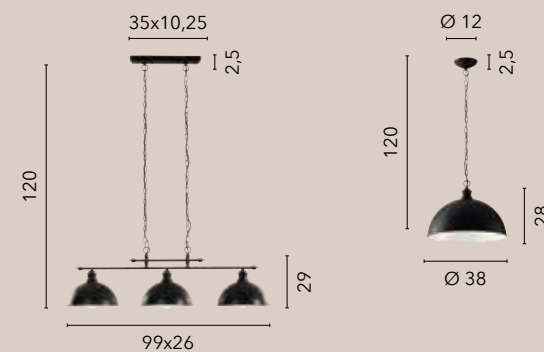

I-CHARLESTON-S3
8031414872220
3xE27

I-CHARLESTON-S1
8031414872244
1xE27