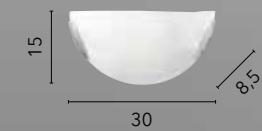

I-CRI-AP
8031414894901
1xE27