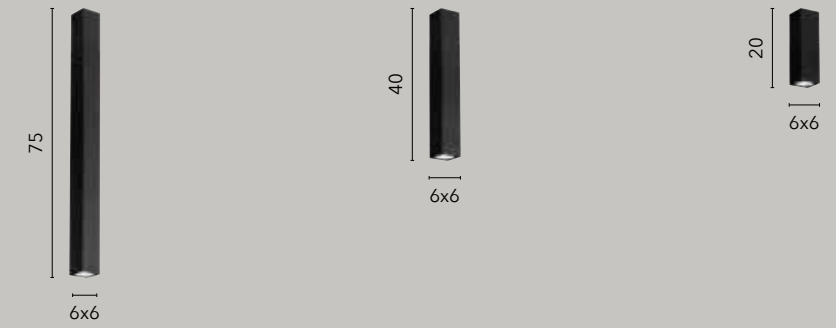

I-FLUKE-PLQ75 NERO 8031414885589	I-FLUKE-PLQ40 NERO 8031414885541	I-FLUKE-PLQ20 NERO 8031414885503
	I-FLUKE-PLQ75 BCO 8031414885565	I-FLUKE-PLQ40 BCO 8031414885527	I-FLUKE-PLQ20 BCO 8031414885480
	I-FLUKE-PLQ75 ORO 8031414885596	I-FLUKE-PLQ40 ORO 8031414885558	I-FLUKE-PLQ20 ORO 8031414885510
	I-FLUKE-PLQ75 BRO 8031414885572	I-FLUKE-PLQ40 BRO 8031414885534	I-FLUKE-PLQ20 BRO 8031414885497