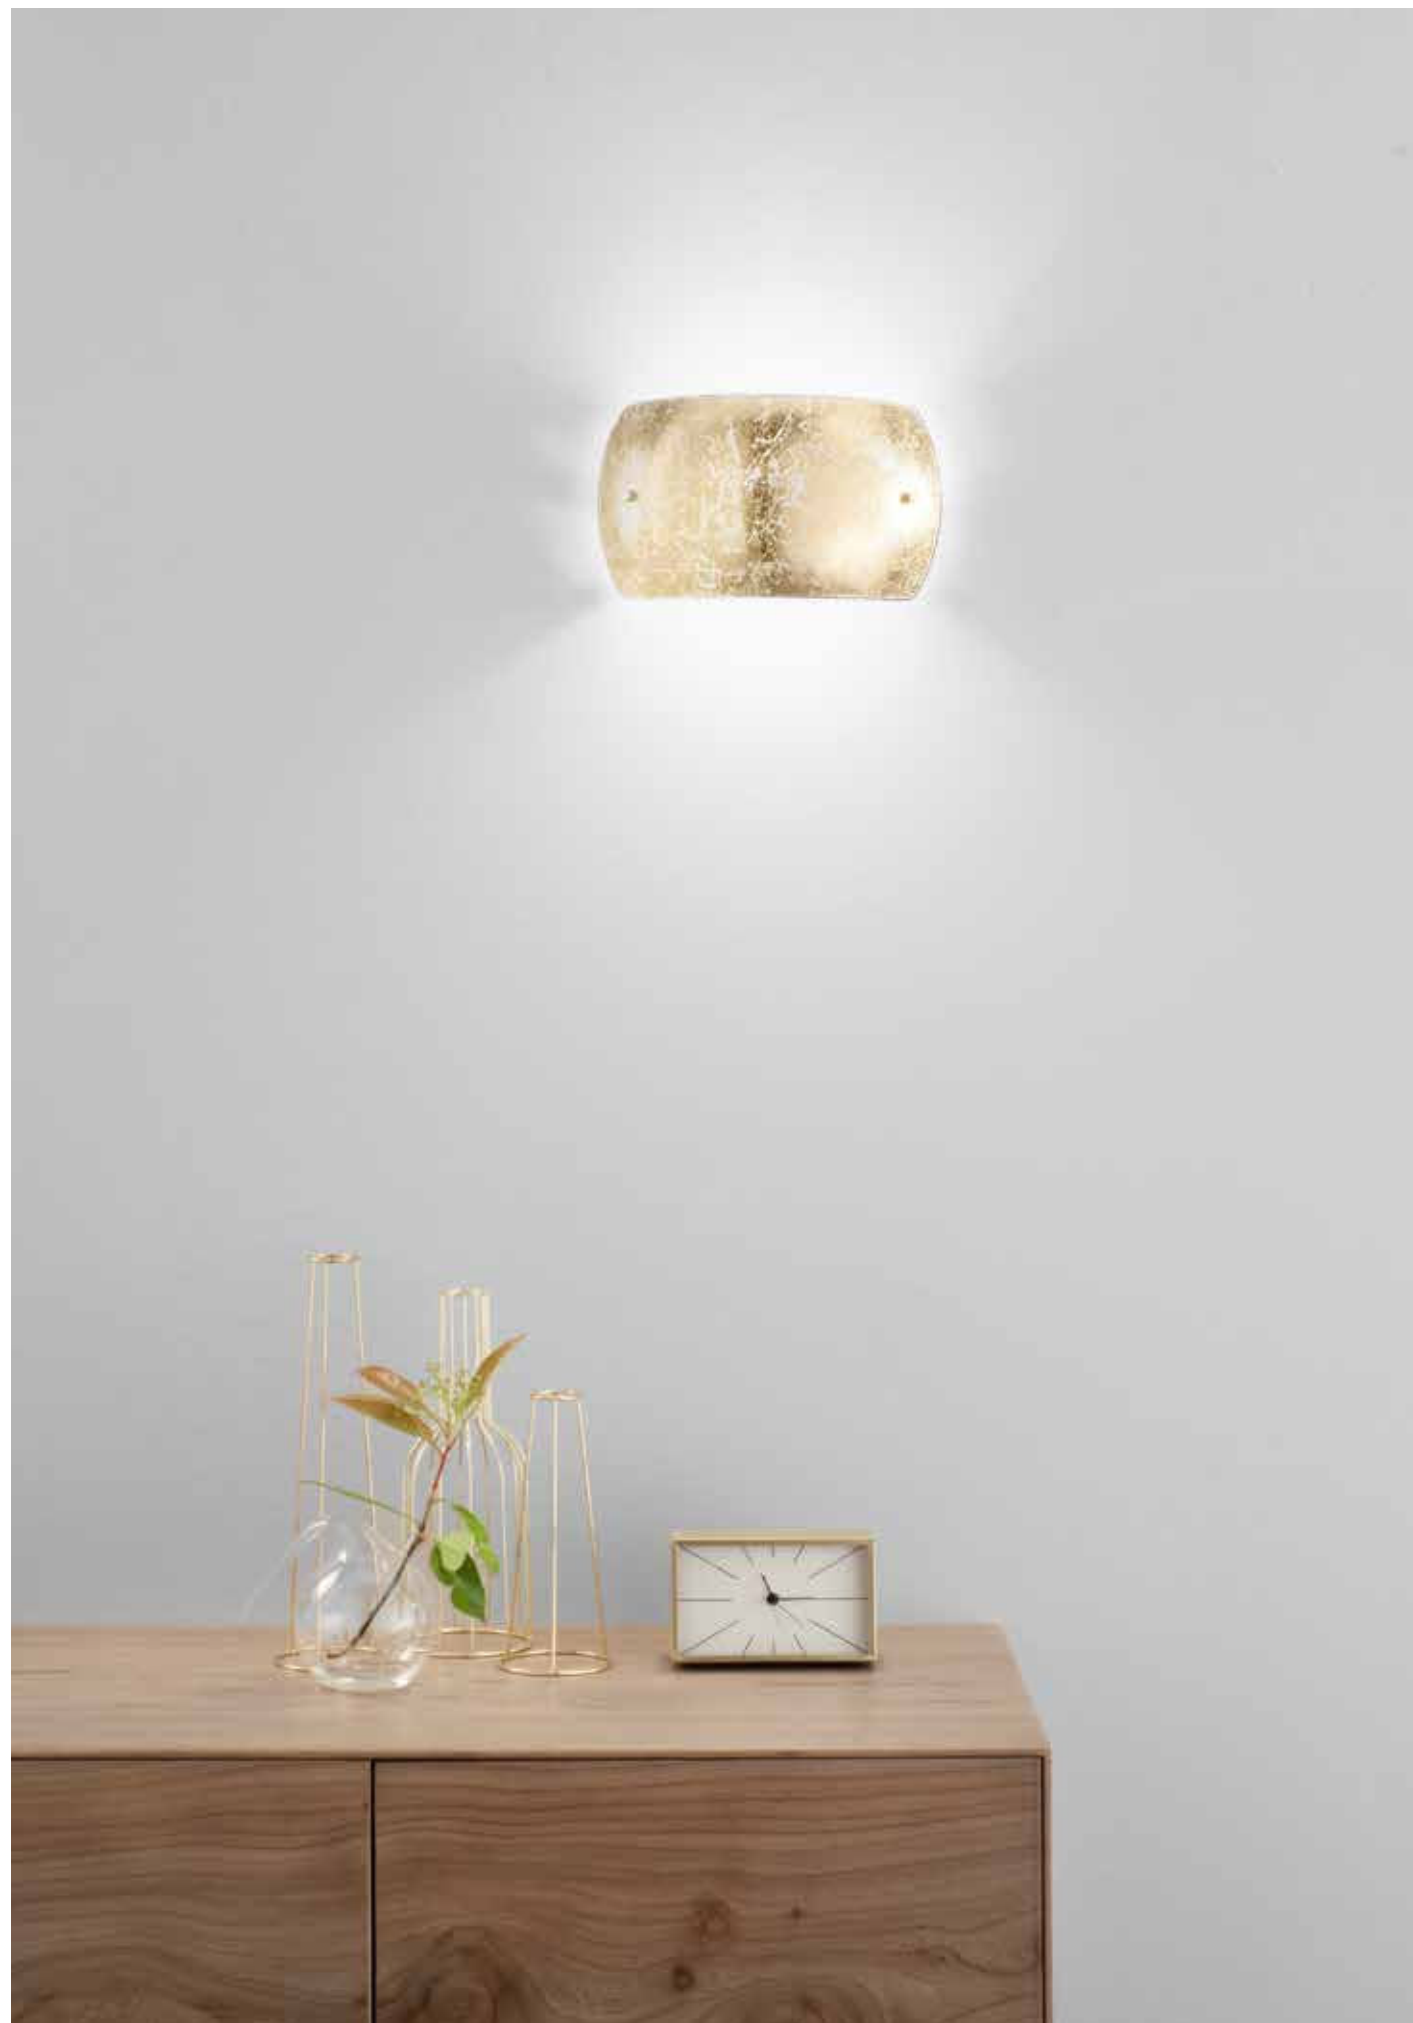

# VANITY

/ Collezione in vetro, impreziosito  
da un decoro foglia oro con cavo in tessuto oro.  
/ Collection in glass, embellished  
with a gold leaf decor with gold fabric cord.

**I-VANITY/S2 ORO**  
8031440356954  
2xE27