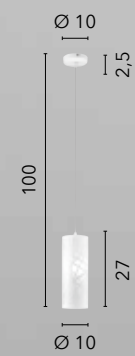

I-BATIK/S10
8031437431244
1xE27