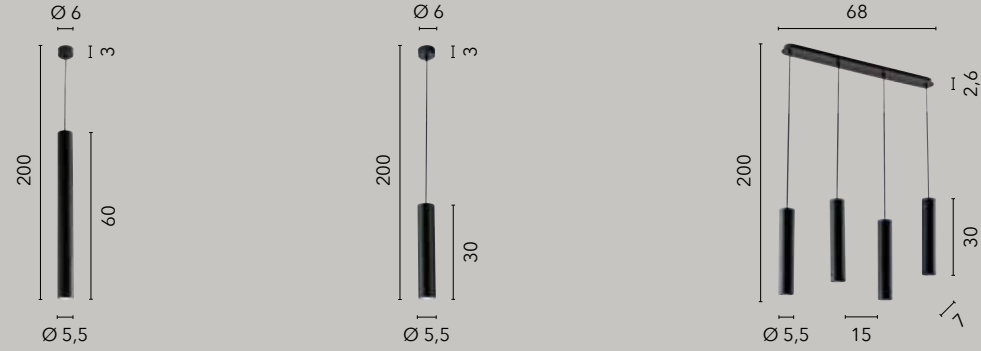

cavo
cable

struttura
structure

	I-FLUKE-S NERO 8031440362504	I-FLUKE-S30 NERO 8031414875603	I-FLUKE-S4 NERO 8031414885732
	I-FLUKE-S BCO 8031440362535	I-FLUKE-S30 BCO 8031414875597	I-FLUKE-S4 BCO 8031414885725
	I-FLUKE-S ORO 8031414885633	I-FLUKE-S30 ORO 8031414885619	I-FLUKE-S4 ORO 8031414885749
	I-FLUKE-S CR 8031440361774	I-FLUKE-S30 CR 8031414875610	1xGU10
	I-FLUKE-S BRO 8031414885626	I-FLUKE-S30 BRO 8031414885602	1xGU10