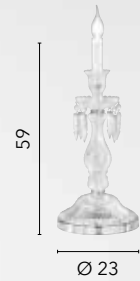

# LOUVRE

/ Collezione dallo stile ieratico in vetro cristallo sfaccettato rifinito in cromo.

/ Hieratic collection in faceted crystal glass finished in chrome.

**I-LOUVRE/6**  
8031440352123  
6xE14

**I-LOUVRE/AP2**  
8031440352093  
2xE14