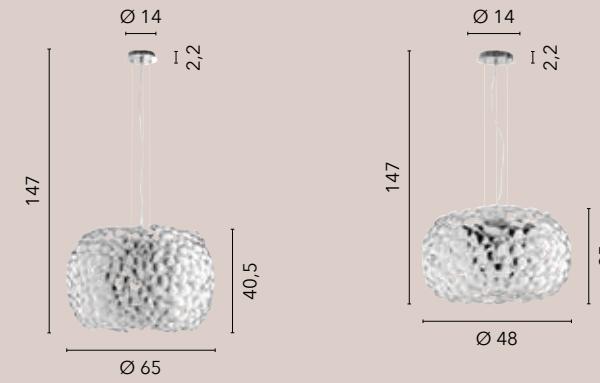

# DIONISIO

/ Collezione in metallo cromato o bianco opaco, in cui si alternano morbide forme tondeggianti che conferiscono alla lampada un design fantasioso.  
/ Collection in chromed or matt white metal, in which soft rounded shapes alternate, giving the lamp a creative design.