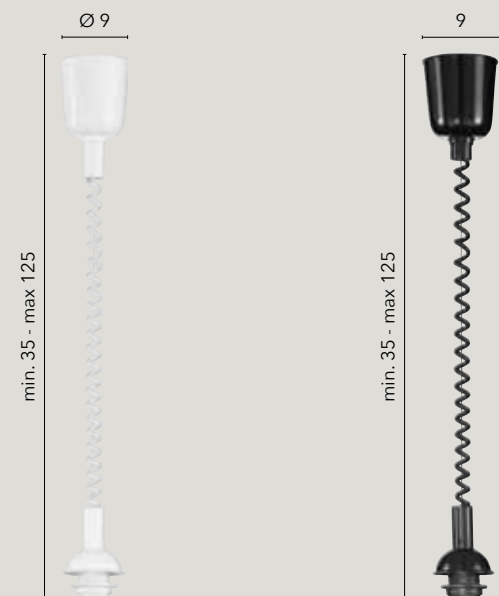

MT3201820
8031414070206

E27

Pendel saliscendi bianco
White up and down pendel

MT3201823
8031414070213

E27

Pendel saliscendi nero
black up and down pendel

MT3202021
8031434641219

E27

Pendel plastica oro
Gold plastic pendel