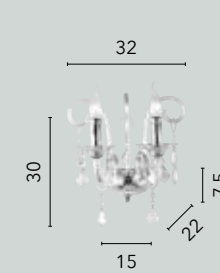

I-246/00800
8031414085460
2xE14