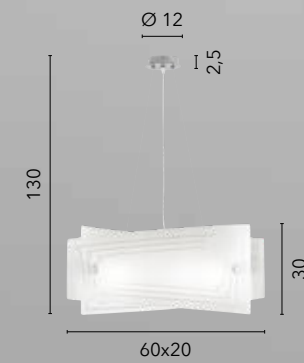

I-CONCEPT/S60
8031440365178
4xE27