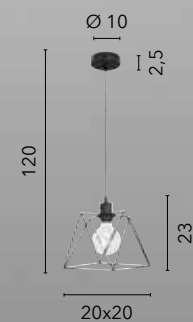

SANTANA

/ Sospensione in metallo
poligonale nero opaco.
/ Suspension in polygonal
metal black matte.

I-SANTANA-L-S1
8031440354356
1xE27

I-SANTANA-M-S1
8031440312899
1xE27