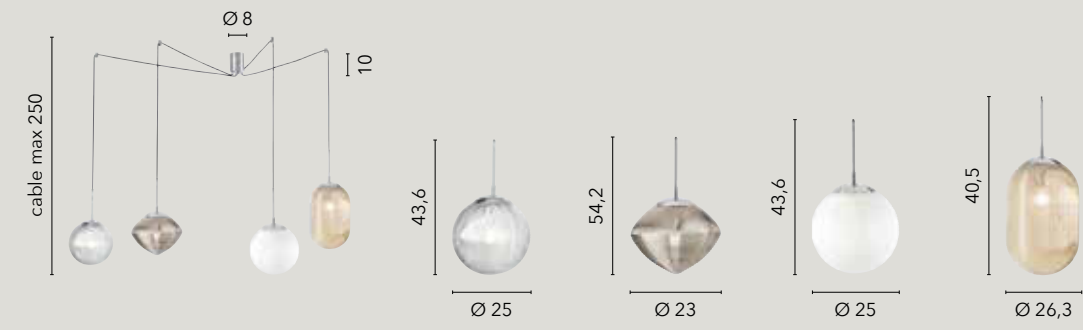

I-GREENWICH-S4

8031414874606

4xE27 LED

I-GREENWICH-C-S1 BCO

8031414874590

1xE27 LED

I-GREENWICH-G-S1 GR

8031414874613

1xE27 LED

I-GREENWICH-E-S1 BLU

8031414874620

1xE27 LED