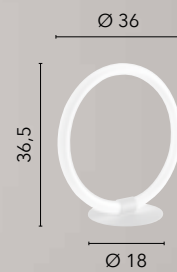

HALO

/ Collezione realizzato con cerchi diffusori in acrilico e struttura in metallo bianco goffrato.
/ Collection in white metal structure frame and opal diffuser with spherical acrylic shapes.