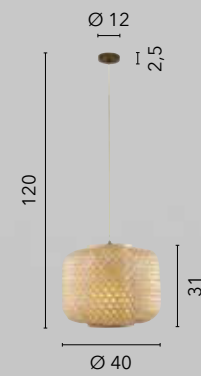

I-ZEN-S-M
8031440311656
1xE27