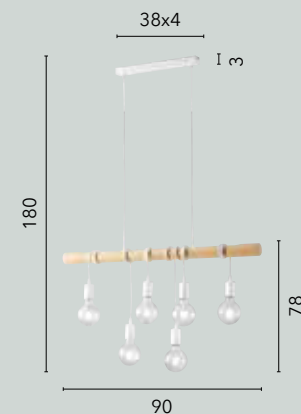

# ARIZONA

/ Collezione con struttura cilindrica in legno naturale e montatura in metallo bianco opaco.

/ Collection with cylindrical structure in natural wood and frame in matt white metal.

**I-ARIZONA-S6**  
8031414872077  
6xE27