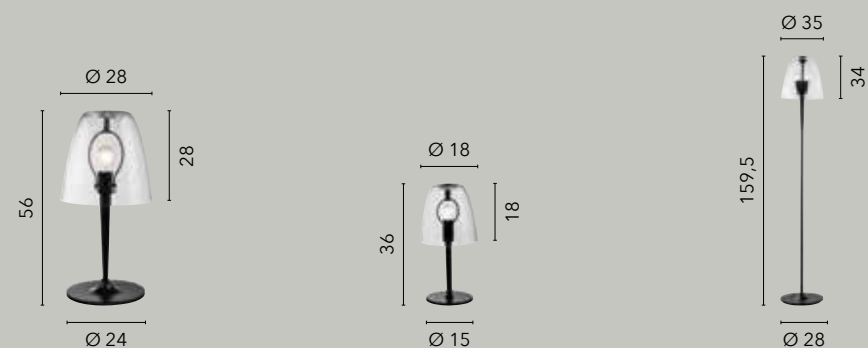

I-ARES-LG1-TR
8031414884513
1xE27

I-ARES-L1-TR
8031414884537
1xE14

I-ARES-PT3-TR
8031414884599
3xE14