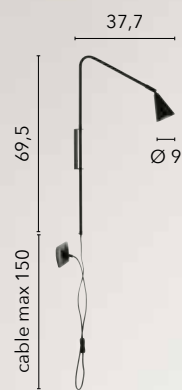

ENEAA

/ Applique a parete con struttura in metallo regolabile e punto luce orientabile.

Disponibile nei colori nero opaco, bianco opaco ed oro satinato.

/ Wall lamp with adjustable metal structure and swivel head lamp.

Available in matt black, matt white and satin gold.

● **I-ENEAA-AP1-NER**
8031414897513

○ **I-ENEAA-AP1-BCO**
8031414897506

● **I-ENEAA-AP1-ORO**
8031414897520

1xGU10