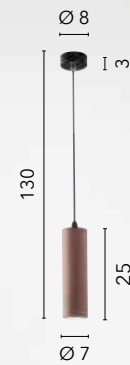

KRUK

/ Sospensioni in cemento naturale
tubolare tonda o quadrata.
Disponibile nei colori grigio o mattone.
/ Round or square natural tubular
concrete suspensions.
Available in grey or brick colours.

I-KRUK-Q-S1
8031414871605

I-KRUK-R-S1
8031414871582

I-KRUK-Q-S1 MAT
8031414871612

I-KRUK-R-S1 MAT
8031414871599

1xGU10

1xGU10