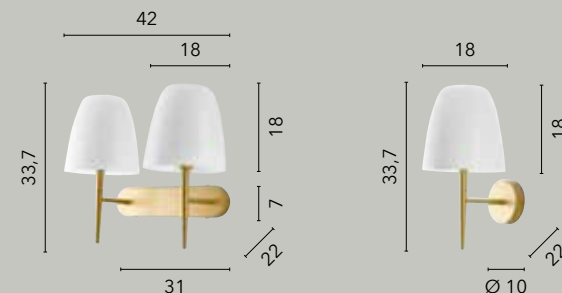

I-ARES-AP2-BCO
8031414884582
2xE14

I-ARES-API-BCO
8031414884568
1xE14