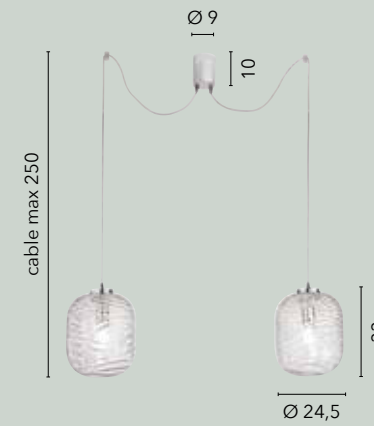

**I-NEREIDE-G-PL30 CH**  
8031414874415

**I-NEREIDE-G-PL25 CH**  
8031414874422

**I-NEREIDE-G-PL30 TR**  
8031414874408

**I-NEREIDE-G-PL25 TR**  
8031414874439

1xE27 LED

1xE27 LED

**I-NEREIDE-C-S2 TR**  
8031414874361  
2xE27 LED