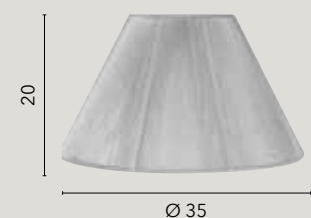

I-PRLMG-ORCHESTRA
8031432801196
E27

Paralume big silver decoro fili
Big silver lampshade wires decoration