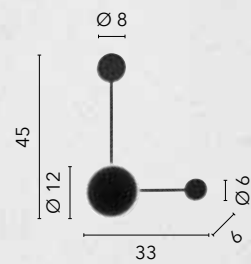

# ETERE

/ Applique a LED realizzata in alluminio disponibile nelle varianti nero opaco, bianco e oro satinato.

/ LED wall lamp made of aluminum available in matt black, white and satin gold.

**LED-ETERE-PL2 NER**  
8031414889532