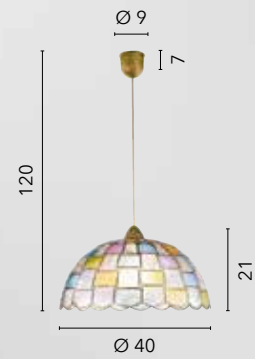

PAULA

/ Sospensione Tiffany
in madreperla con cavo in oro.
/ Tiffany suspension
in mother of pearl with gold cable.