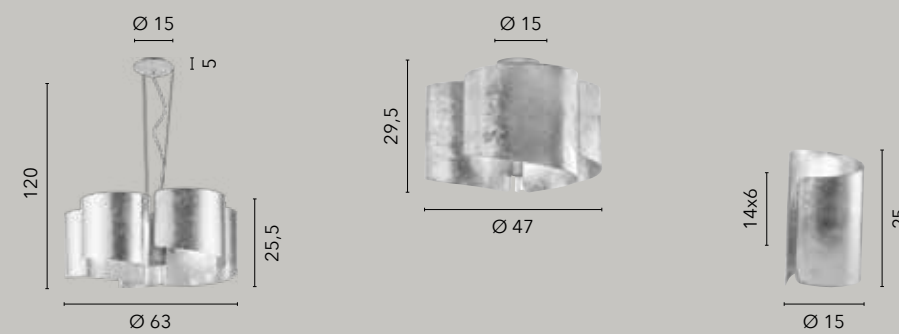

I-IMAGINE-S5-SIL 8031440358156	I-IMAGINE-PL3-SIL 8031440358262	I-IMAGINE-AP-SIL 8031440358309
	I-IMAGINE-S5-ORO 8031440358149 5xE27	I-IMAGINE-PL3-ORO 8031440358279 3xE27	I-IMAGINE-AP-ORO 8031440358316 1xE27