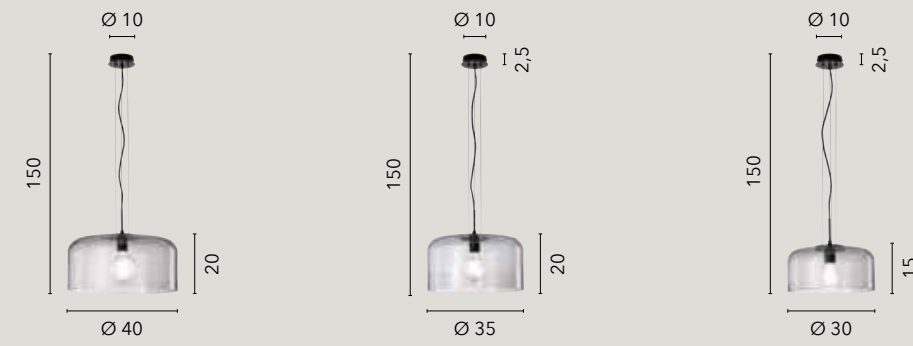

I-GIBUS-S40 BCO 8031414873876	I-GIBUS-S35 BCO 8031414875078	I-GIBUS-S30 BCO 8031414875030
	I-GIBUS-S40 TR 8031414873111	I-GIBUS-S35 TR 8031414875061	I-GIBUS-S30 TR 8031414875023
	I-GIBUS-S40 GR 8031414873128	I-GIBUS-S35 GR 8031414875092	I-GIBUS-S30 GR 8031414875047
	I-GIBUS-S40 AMB 8031414868582	I-GIBUS-S35 AMB 8031414875085	I-GIBUS-S30 AMB 8031414875016
	I-GIBUS-S40 BLU 8031414873869 1xE27	I-GIBUS-S35 BLU 8031414875108 1xE27	I-GIBUS-S30 BLU 8031414875054 1xE27