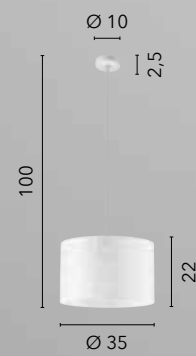

BATIK

/ Collezione in acciaio caratterizzata da decori realizzati con procedimento taglio laser.

/ Steel collection characterized by decorations made with laser cutting process.

I-BATIK/S35
8031437411246
1xE27