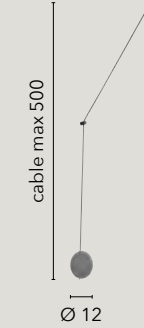

I-SPIDER-PL1
8031414869671
1xG9
4 pcs INCL