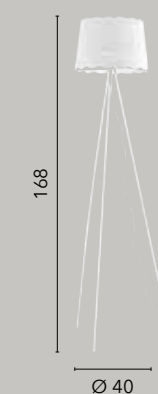

I-CLUNY-PT40
8031440362856
3xE14