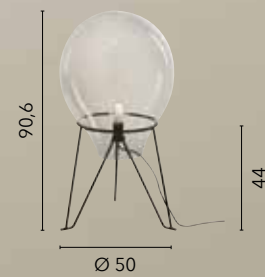

I-AZUMA-L52
8031414874583
3x E27 LED