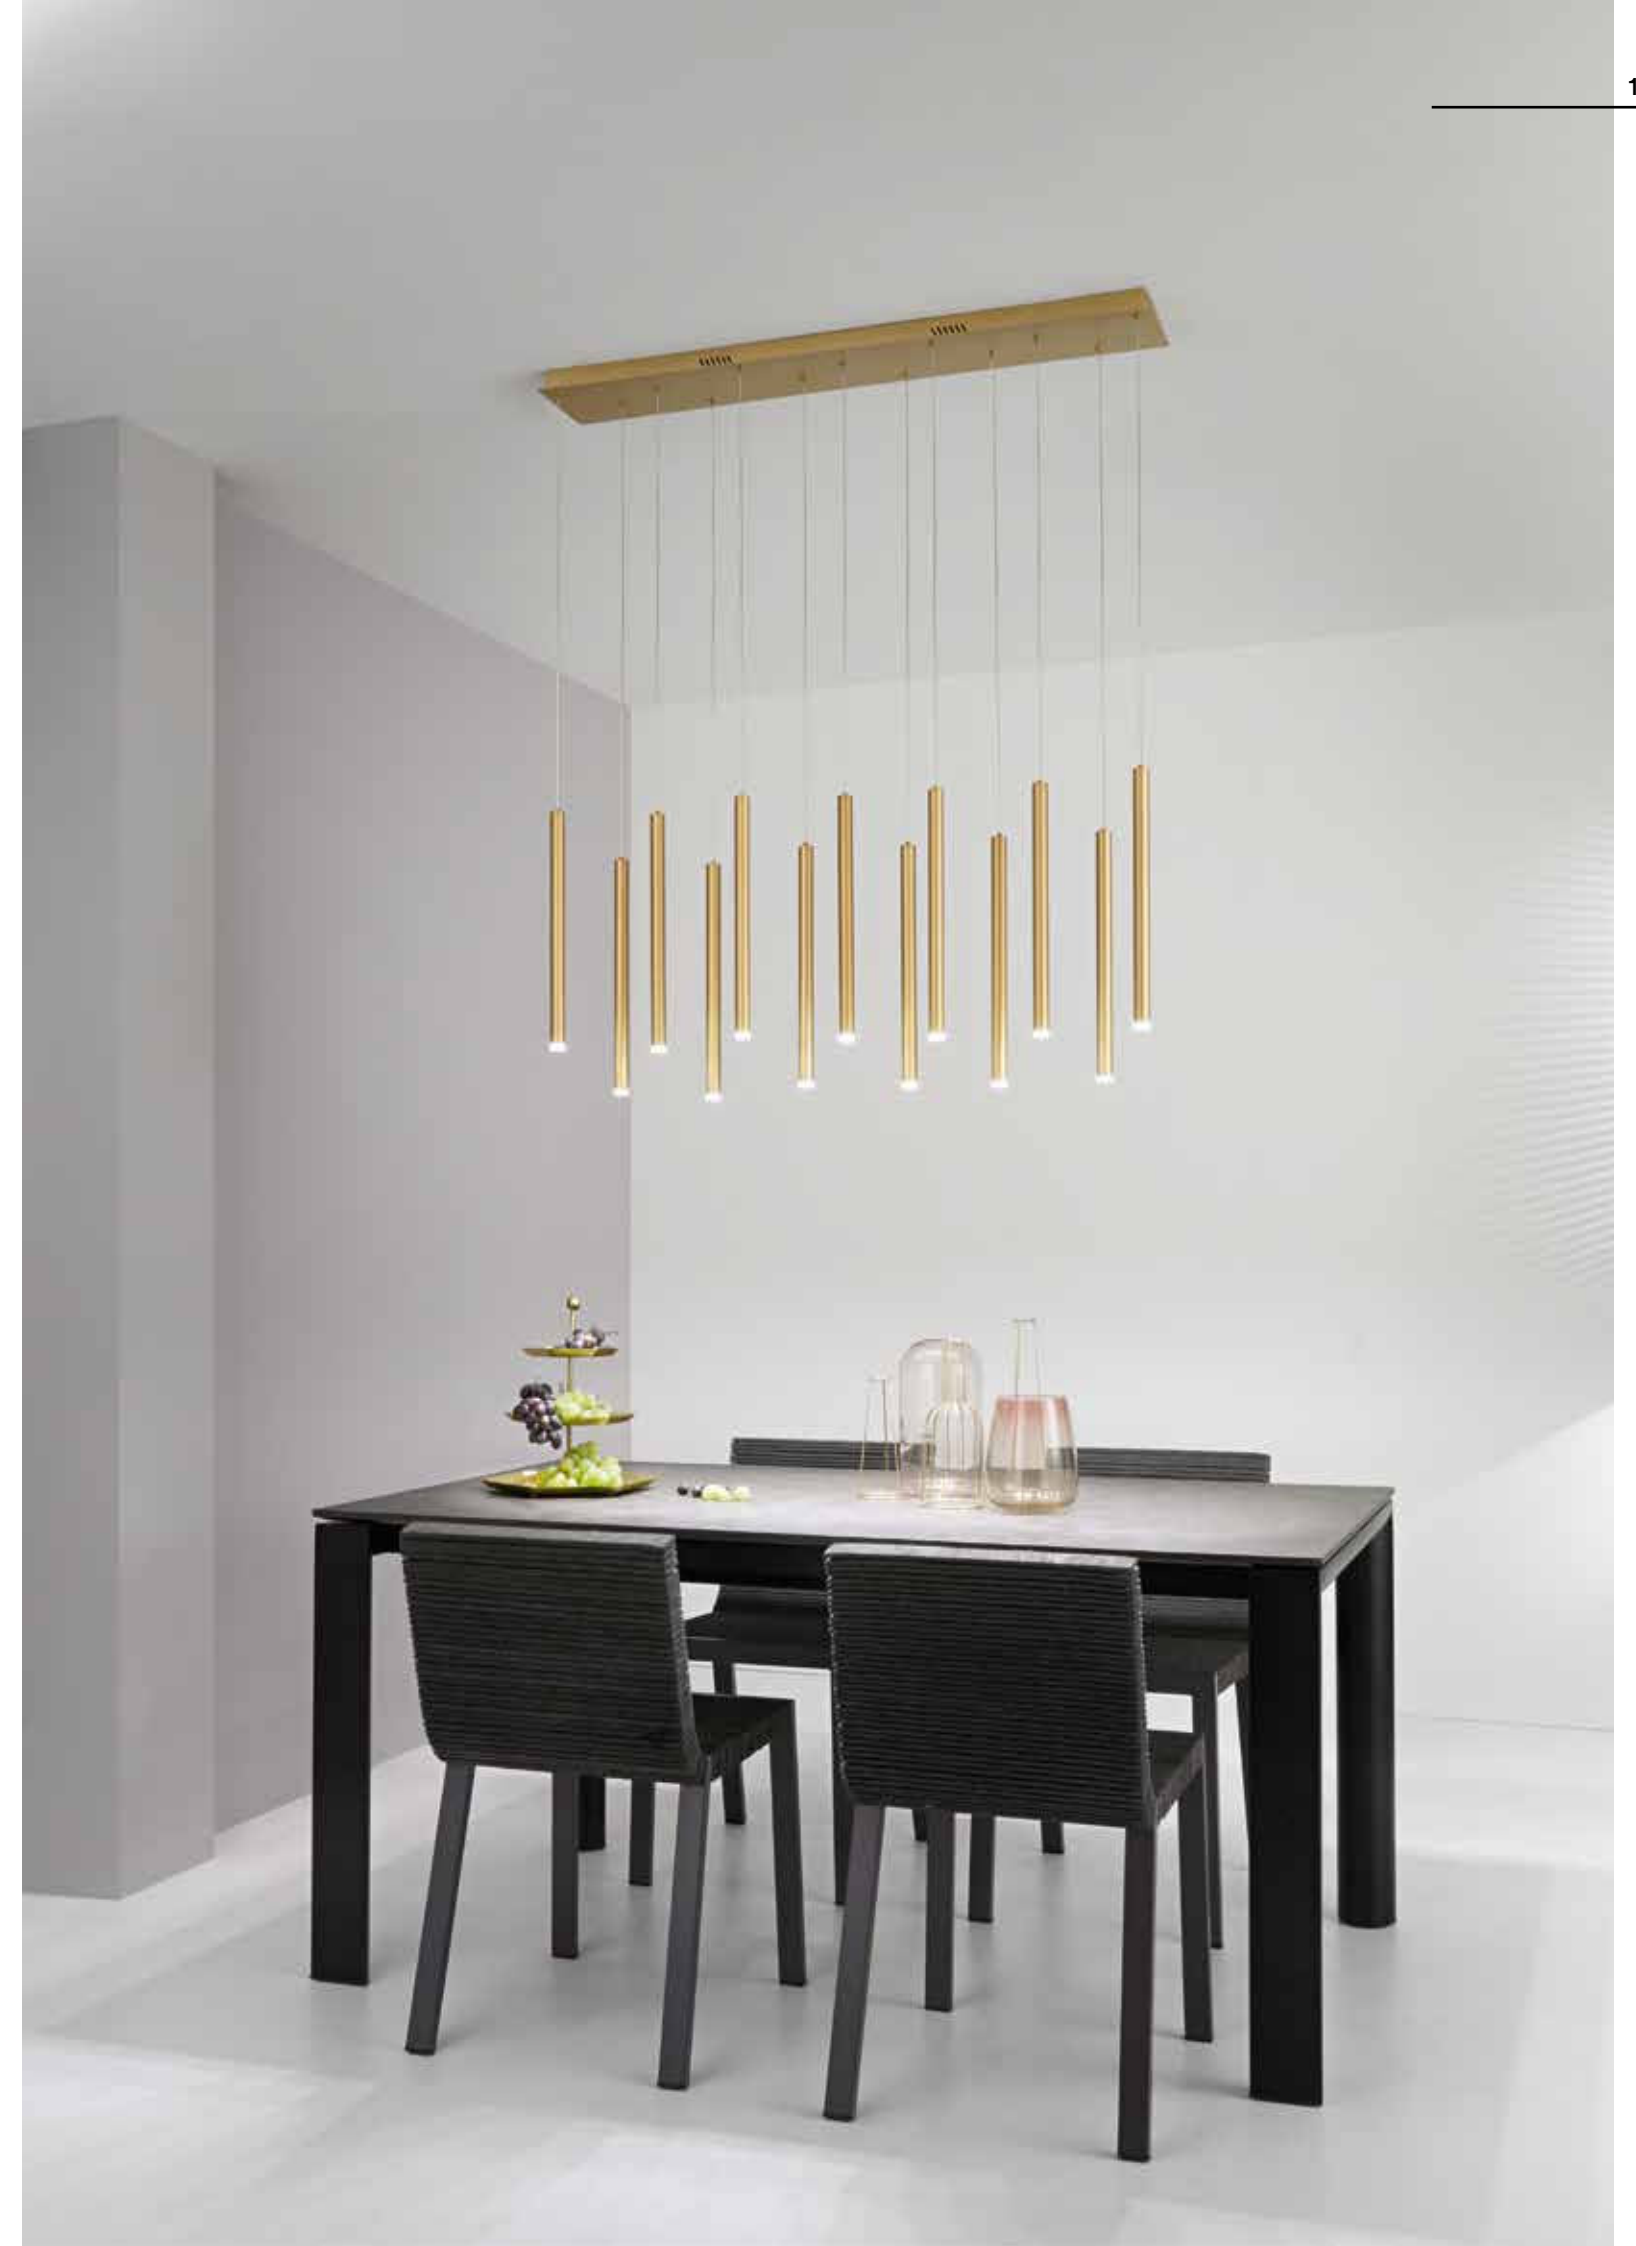

# PYPE

**/ Sospensione con struttura tubolare in metallo disponibile nelle versioni singole bianco, nero e oro spazzolato o multipla che comprende tutte le declinazioni.**

**/ Suspension with tubular metal structure available in single white, black and brushed gold or mutiple that includes all declinations.**