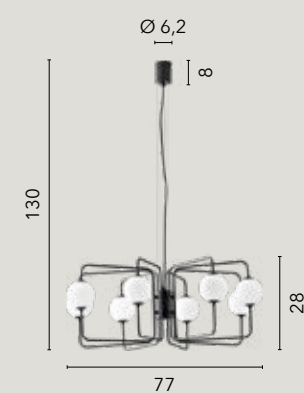

I-NEUTRON-S8
8031414871698
8xG9 LED