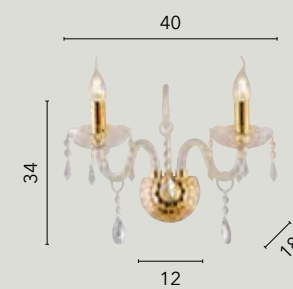

I-MONALISA/AP2
8031440363938
2xE14