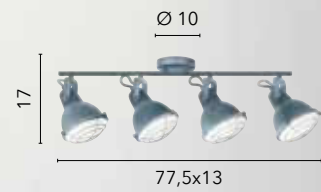

CUBA

/ Collezione in metallo grigio pietra con interno bianco lucido e griglia decorativa, punti luce orientabili.

/ Stone grey metal collection with glossy white inside and decorative grid, adjustable light points.