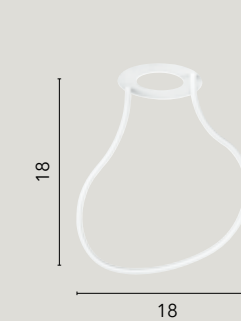

E27

**Pendel plastica oro**  
Gold plastic pendel

**MT3202441**  
8031427591149

E27

**Pendel ogiva legno filo acciaio**  
Wooden ogive pendel with steel wire

**MT3201901**  
8031427581140

E27

**Pendel cono cromo filo acciaio**  
Chrome pendel with steel wire