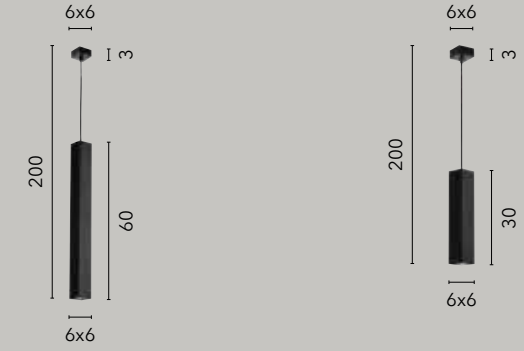

I-FLUKE-SQ NERO 8031414885701	I-FLUKE-S30Q NERO 8031414885664
	I-FLUKE-SQ BCO 8031414885688	I-FLUKE-S30Q BCO 8031414885640
	I-FLUKE-SQ ORO 8031414885718	I-FLUKE-S30Q ORO 8031414885671
	I-FLUKE-SQ BRO 8031414885695	I-FLUKE-S30Q BRO 8031414885657