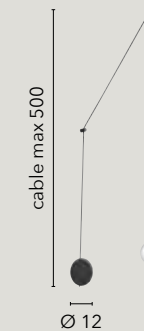

I-HABITAT-PL1 NER
8031414869640

I-HABITAT-PL1 BCO
8031414869619

1xE27

4 pcs INCL