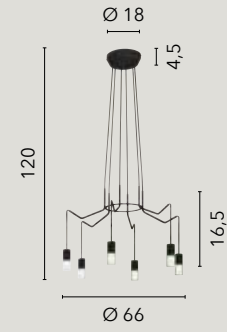

I-SPIDER-S6
8031414869541
6xG9