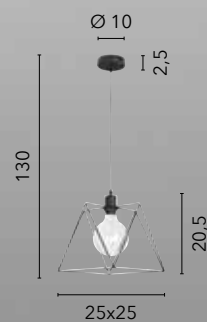

SANTANA

/ Sospensione in metallo
poligonale nero opaco.
/ Suspension in polygonal
metal black matte.

I-SANTANA-L-S1
8031440354356
1xE27

I-SANTANA-M-S1
8031440312899
1xE27