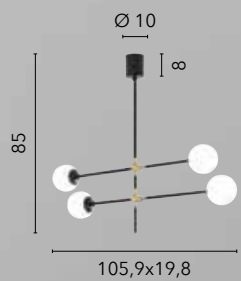

ANTITESI

/ Sospensione composta da steli orientabili in metallo nero e oro spazzolato con diffusori vetro soffiato opale che permettono di creare molteplici configurazioni per arredare gli ambienti in modo sempre differente.

/ Suspension composed of adjustable stems in black metal and brushed gold with opal blown glass diffusers that allow you to create multiple configurations to furnish the settings in a different way.

I-ANTITESI-S4
8031414863464

4x E14 LED

I-ANTITESI-S2
8031414863457

2x E14 LED