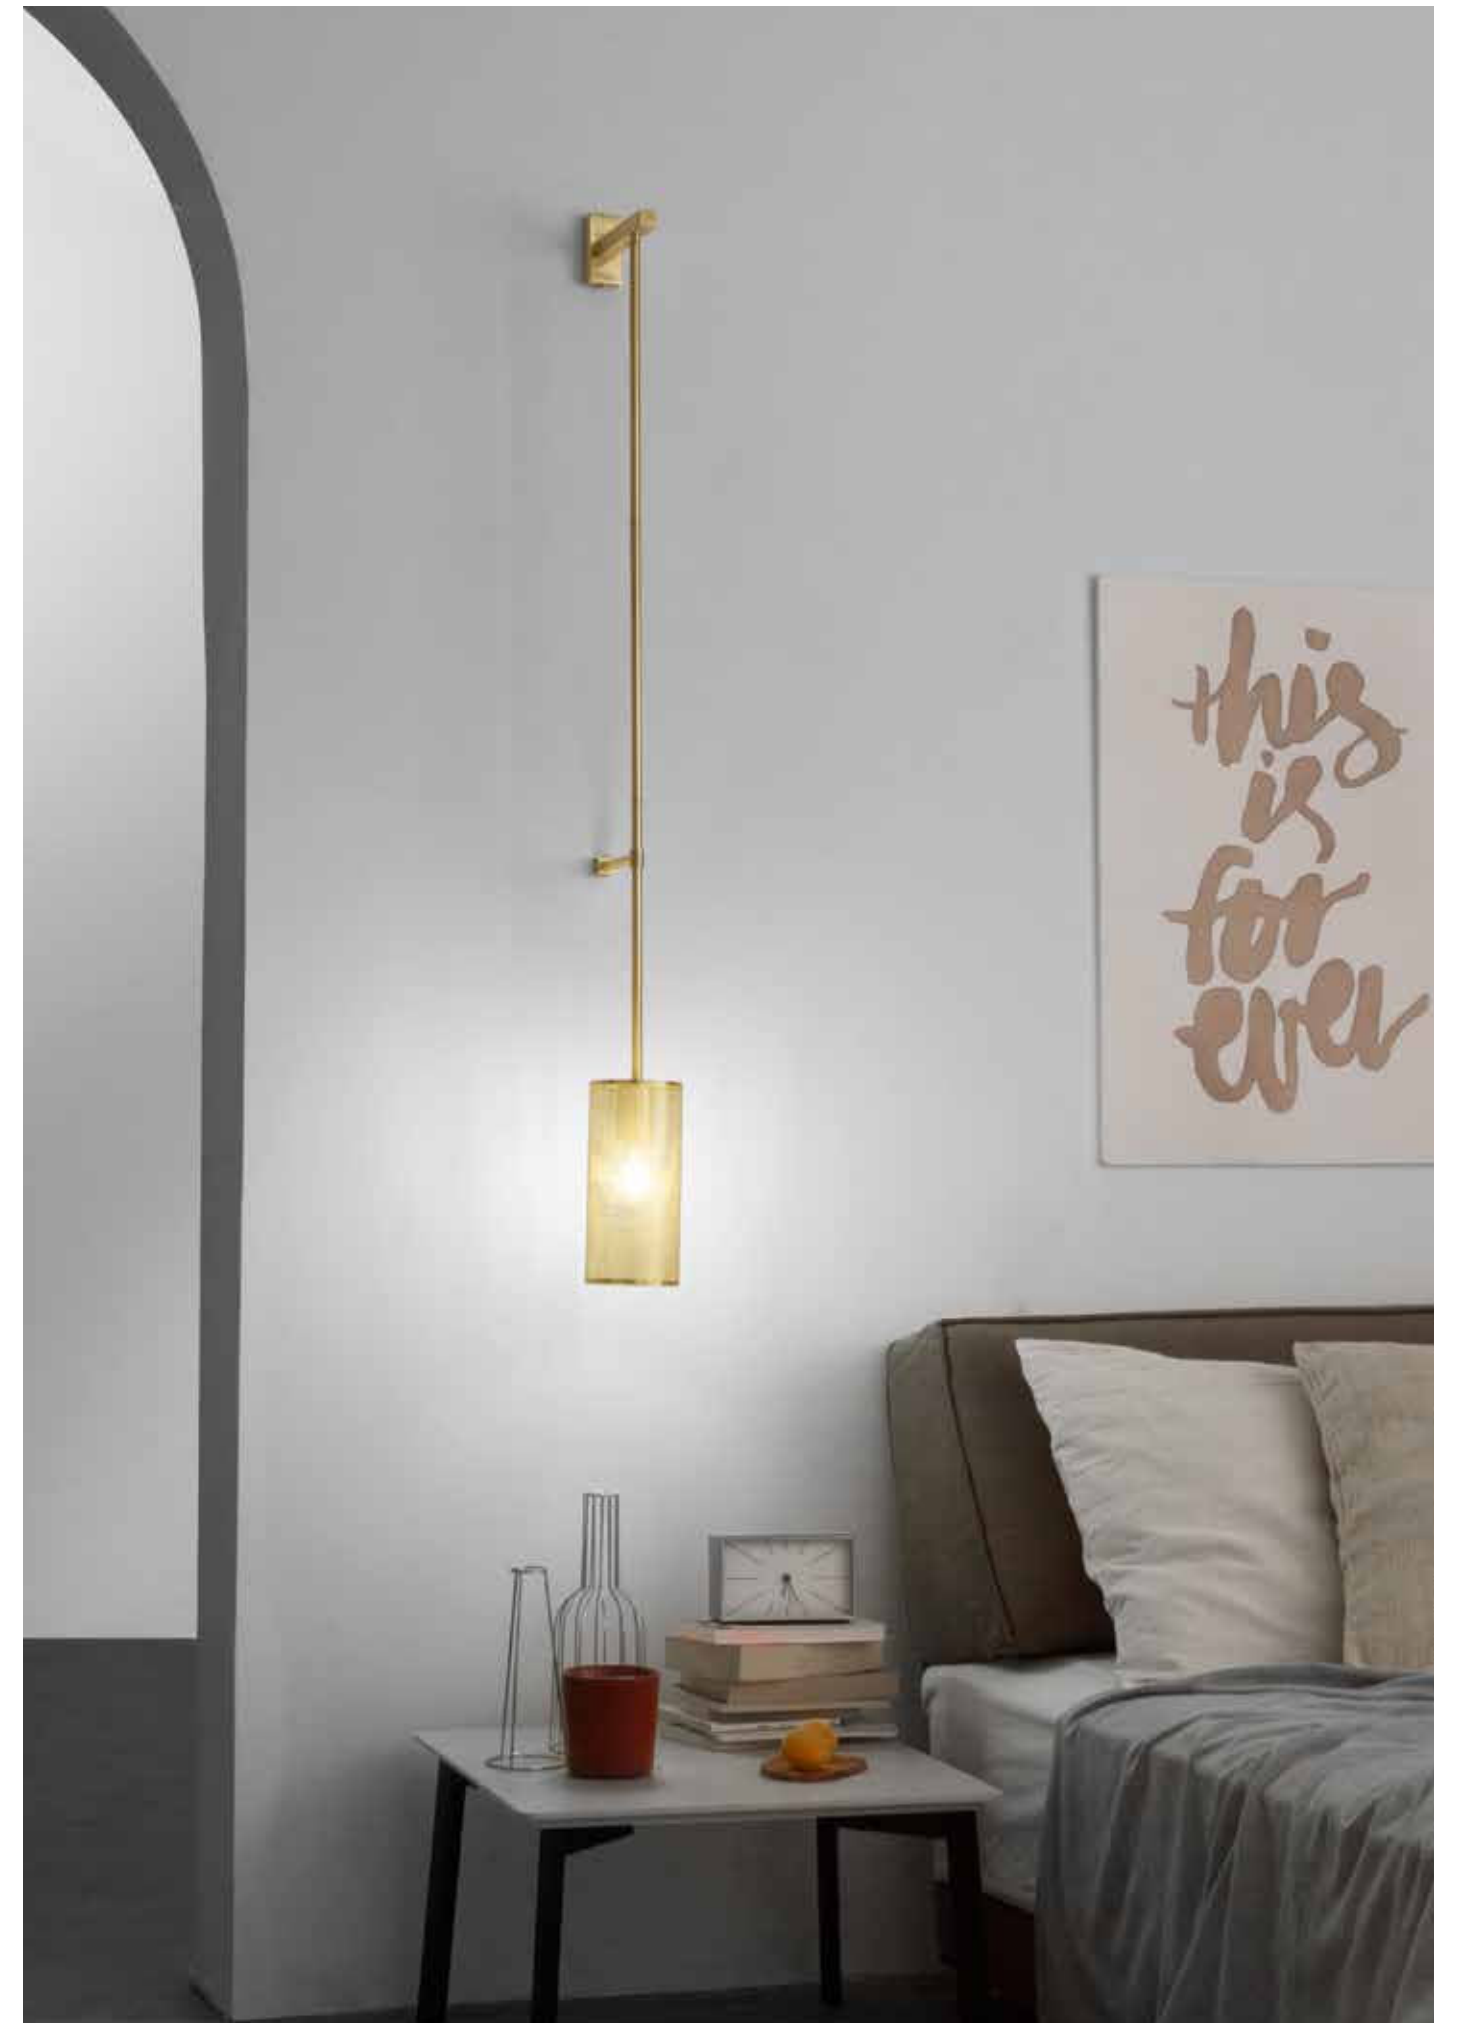

# KING

/ Applique realizzata in metallo con punto luce cilindrico disponibile nella versione oro satinato.

/ Wall lamp made of metal with cylindrical light point available in gold satin finish.

**I-KING-AP**  
8031414896905  
1xE27