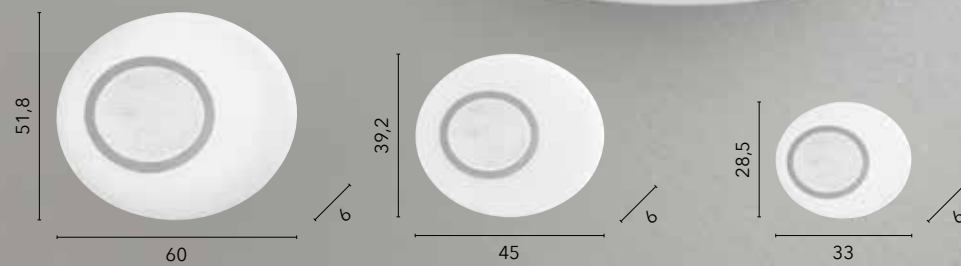

GIOIA

/ Plafoniere realizzate con vetro decoro bianco lucido e raffinato decoro diamantato con applicazione a rilievo in acciaio.

/ Ceiling lamps made with glass glossy white decoration and refined diamond decoration with embossed steel application.

Control system easy installation

I-GIOIA-PL60-INT
8031414872367

LED 58W
3140-3170-3200 lm
2700K ⇄ 6500K

WI-FI
SMART INTEC

I-GIOIA-PL45
8031414872633

LED 30W
1850 lm
4000K

I-GIOIA-PL28
8031414872374

LED 13W
800 lm
4000K