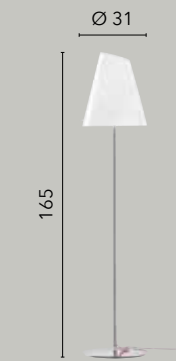

I-ERMES-PT-CN
8031414879199

I-ERMES-LG1
8031440357074
1xE27

I-ERMES-L1
8031440357067
1xE27

I-ERMES-PT
8031440357043
1xE27