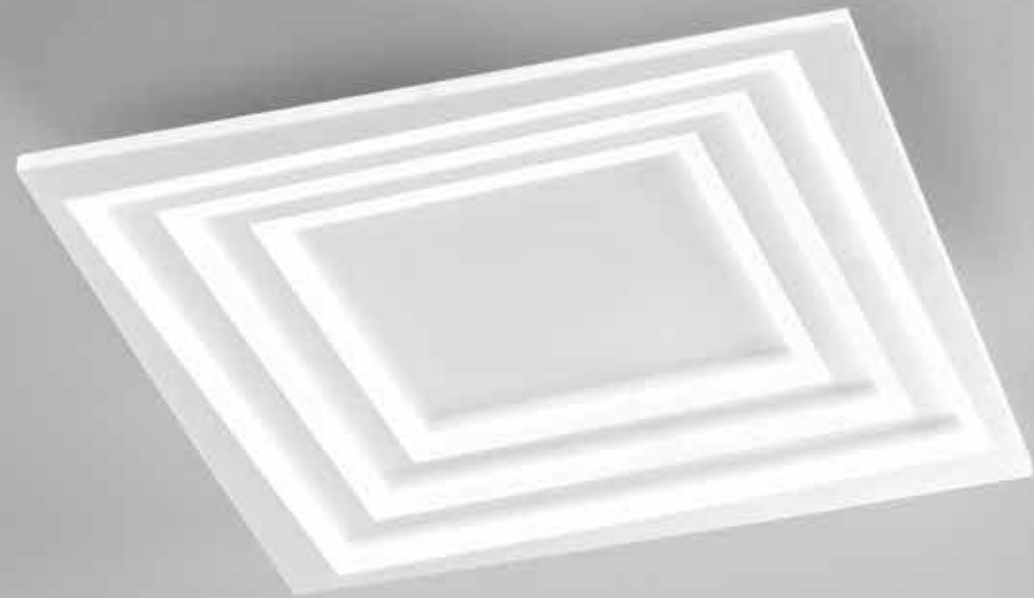

HYPNOTIC

/ Plafoniera in alluminio bianco con diffusore in acrilico.
Sistema cambio temperatura colore con interruttore interno.
/ Aluminum ceiling lamp white finish with acrylic diffuser.
Change color temperature system with internal switch.