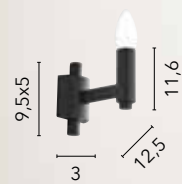

# KAROL

/ Collezione contemporanea in metallo  
grigio ardesia satinato.

/ Contemporary collection in satin  
grey slate metal.

**I-KAROL-12**  
8031414870004

12xE14

**I-KAROL-6**  
8031414869992

6xE14

**I-KAROL-AP**  
8031414870011