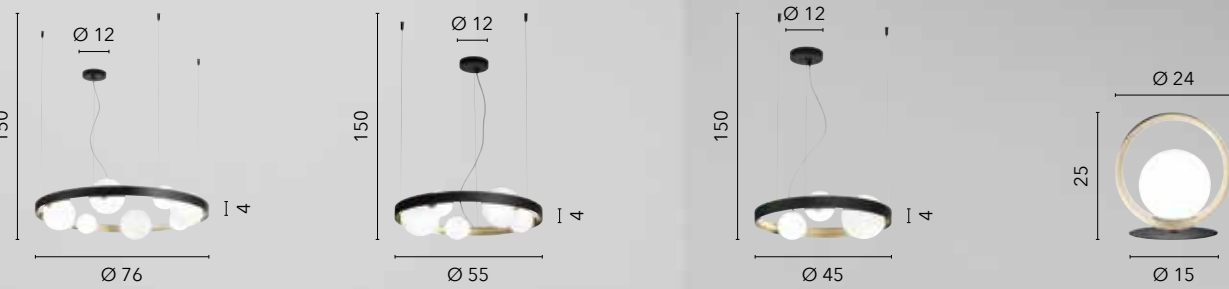

SONETTO

/ Collezione con struttura in alluminio declinata nei colori oro e nero opaco con sfere in vetro opale.

/ Collection with aluminum structure in gold and matt black with opal glass spheres.

I-SONETTO-S8
8031414895472
8xG9 LED

I-SONETTO-S5
8031414895465
5xG9 LED

I-SONETTO-S3
8031414895458
3xG9 LED

I-SONETTO-L
8031414895823
1xG9 LED