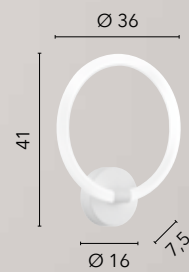

HALO

/ Collezione realizzato con cerchi diffusori in acrilico e struttura in metallo bianco goffrato.
/ Collection in white metal structure frame and opal diffuser with spherical acrylic shapes.