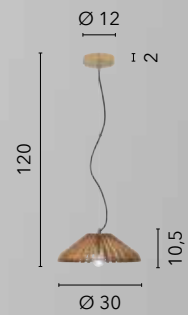

CALDER

/ Sospensione realizzata dalle linee in legno naturale o legno nero con cavo in tessuto nero.
/ Suspension made of natural wood or black wood lines with black fabric cord.

I-CALDER-S50 NERO
8031440364058

I-CALDER-S30 NERO
8031440364034

I-CALDER-S50
8031440364089

I-CALDER-S30
8031440364065

1xE27

1xE27