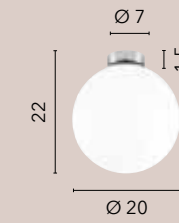

I-LAMPD/PL20 BCO
8031414875634
1xE14 LED