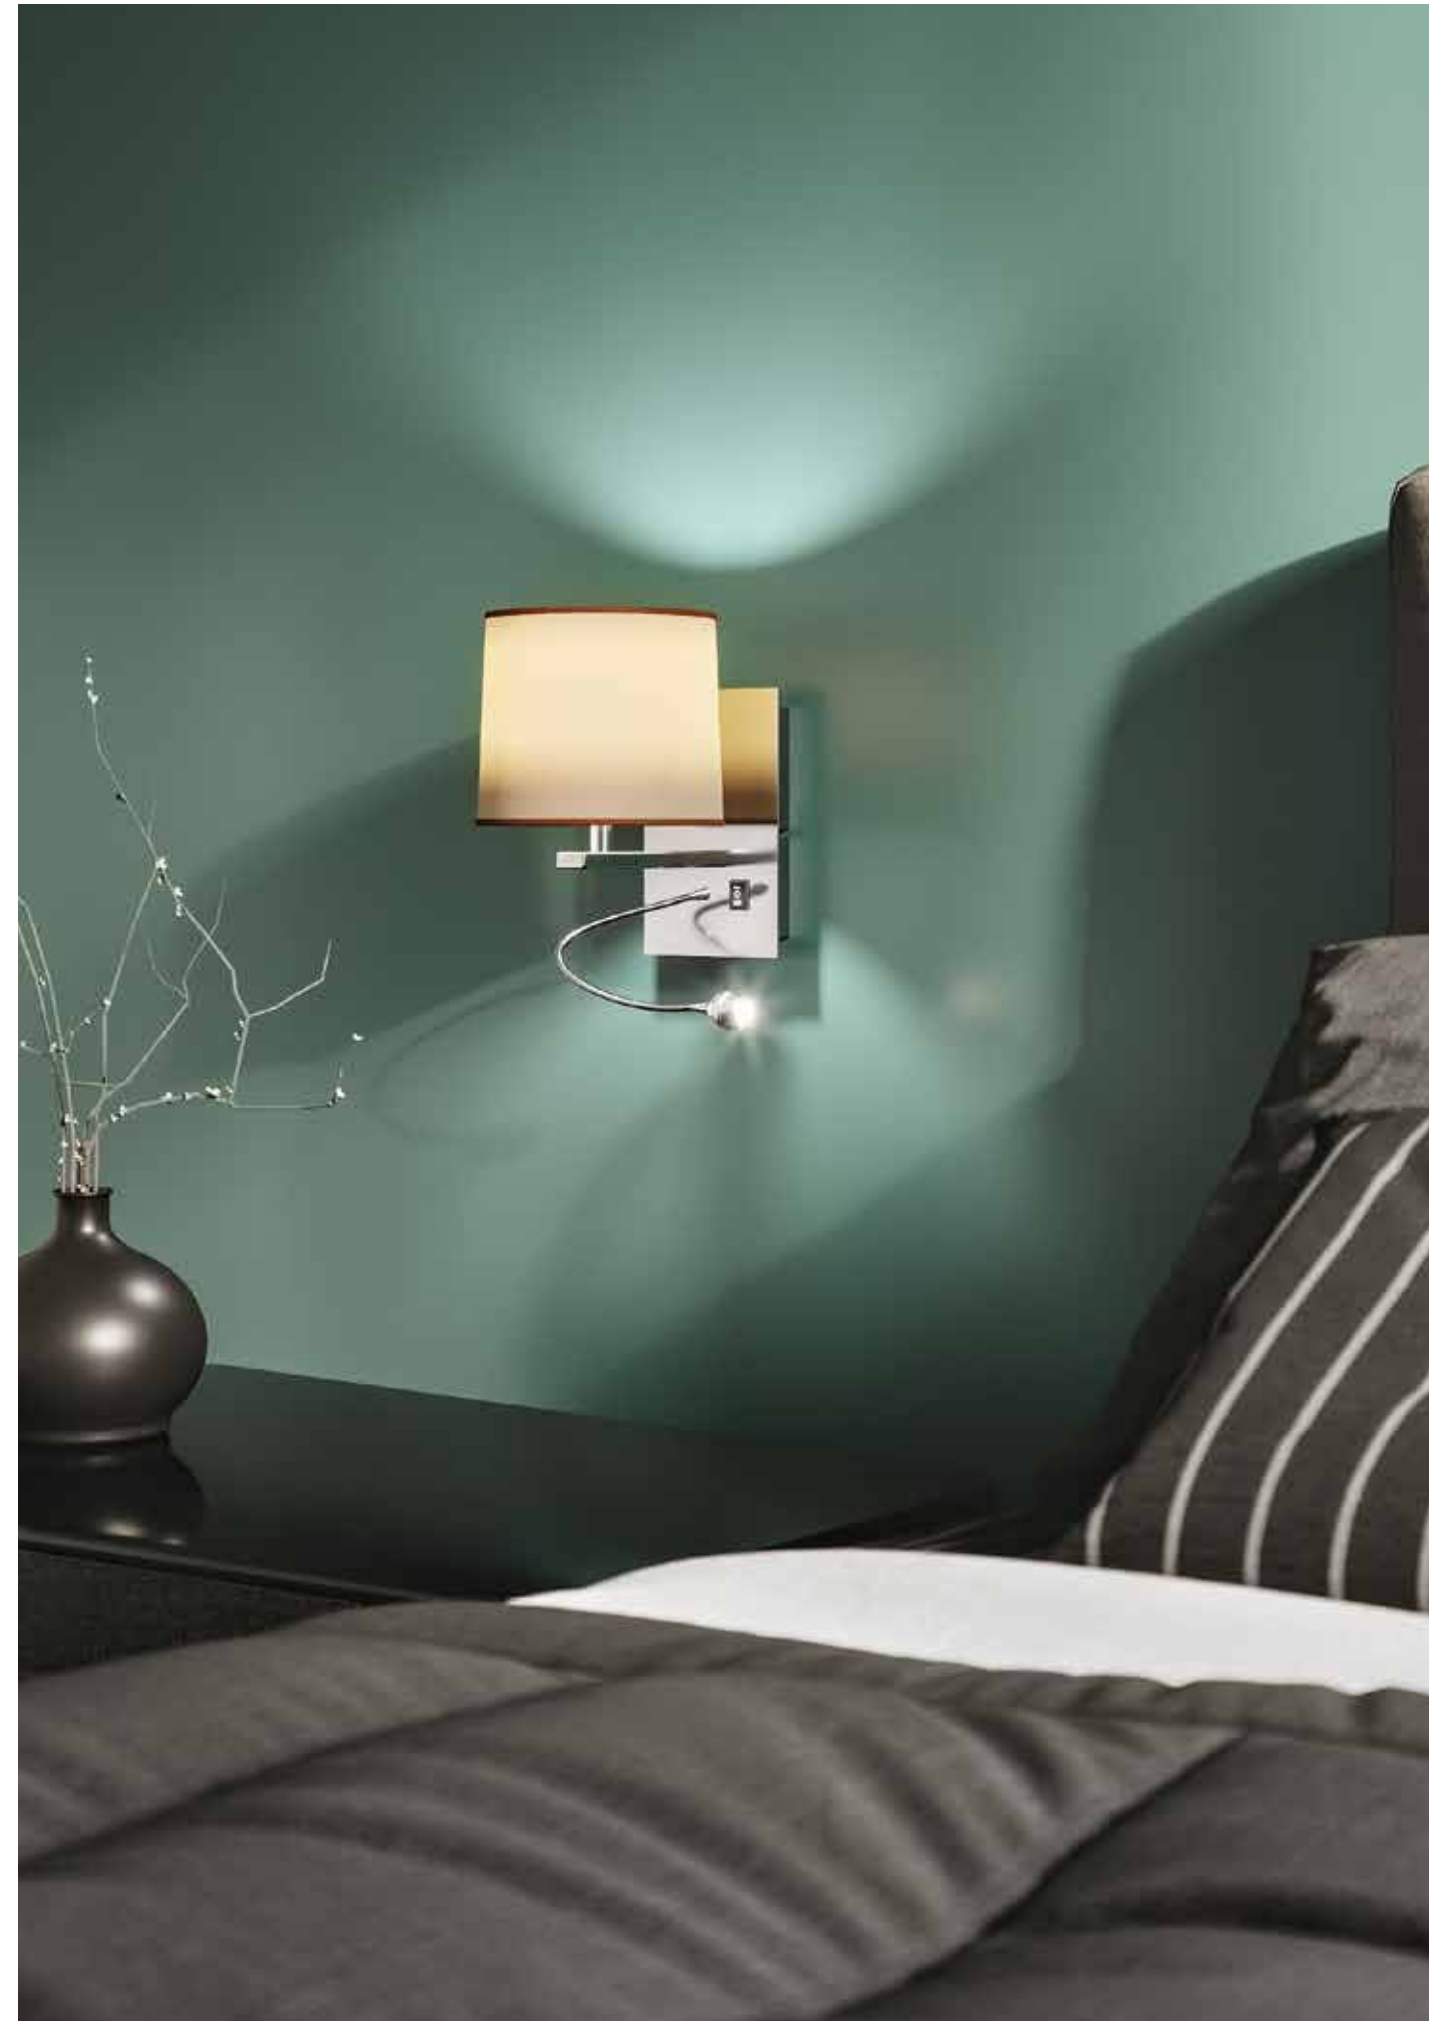

# DEFOE

/ Applique ad incasso con punto luce orientabile in alluminio con LED integrato. Disponibile nei colori bianco, nero, nichel ed oro satinato.  
/ Recessed wall lamp with adjustable light point in aluminum with integrated LED. Available in white, black, nickel and satin gold.