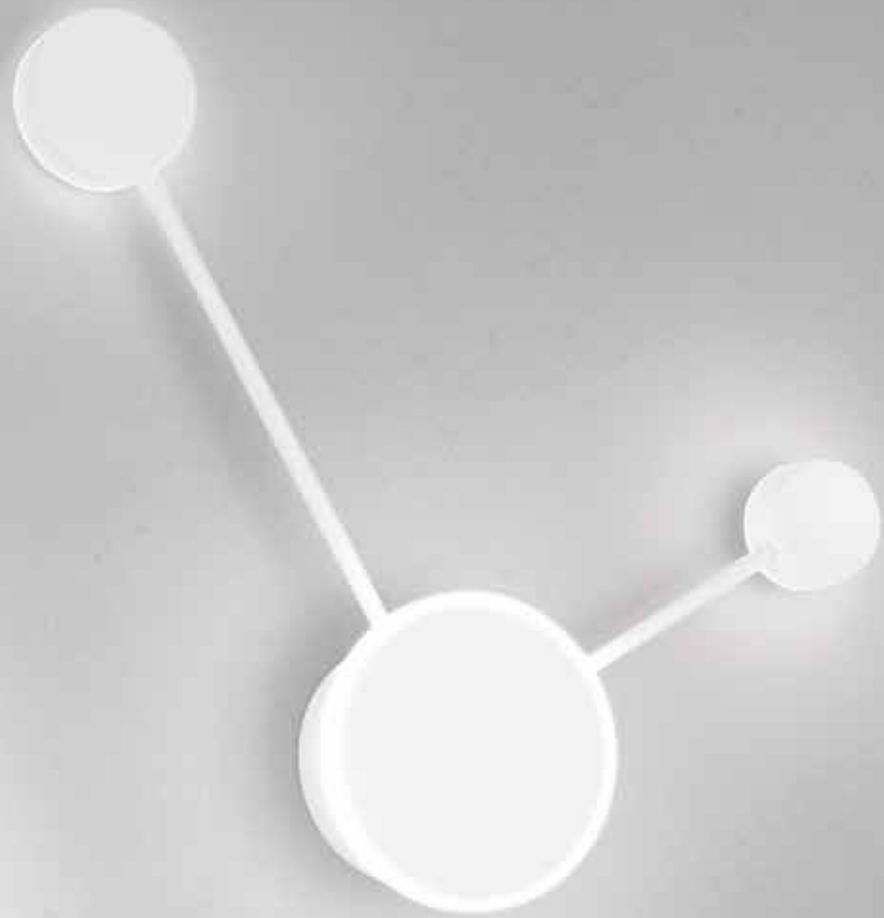

# ETERE

/ Applique a LED realizzata in alluminio disponibile nelle varianti nero opaco, bianco e oro satinato.

/ LED wall lamp made of aluminum available in matt black, white and satin gold.

**LED-ETERE-PL2 NER**  
8031414889532