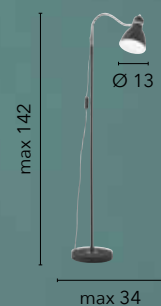

PEOPLE

/ Collezione in metallo con diffusore orientabile, disponibile nei colori bianco, nero e grigio.

/ Metal collection with adjustable diffuser, available in white, black and grey.

I-PEOPLE-L NERO
8031440363617

I-PEOPLE-PT NERO
8031440365567

I-PEOPLE-L BCO
8031440363631

I-PEOPLE-PT BCO
8031440363624

I-PEOPLE-L GR
8031440363648

I-PEOPLE-PT GR
8031440363600

1xE27

1xE27