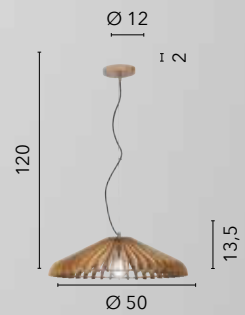

CALDER

/ Sospensione realizzata dalle linee in legno naturale o legno nero con cavo in tessuto nero.
/ Suspension made of natural wood or black wood lines with black fabric cord.

I-CALDER-S50 NERO
8031440364058

I-CALDER-S30 NERO
8031440364034

I-CALDER-S50
8031440364089

I-CALDER-S30
8031440364065

1xE27

1xE27