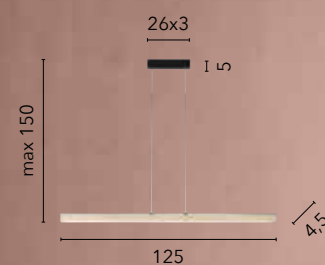

# JOSEPH

/ Sospensione a barra realizzata in legno naturale e caratterizzata da una forte anima luminosa a LED.

**Cavi regolabili in acciaio.**

/ Bar suspension made of natural wood and characterized by a strong luminous LED core. Adjustable steel cables