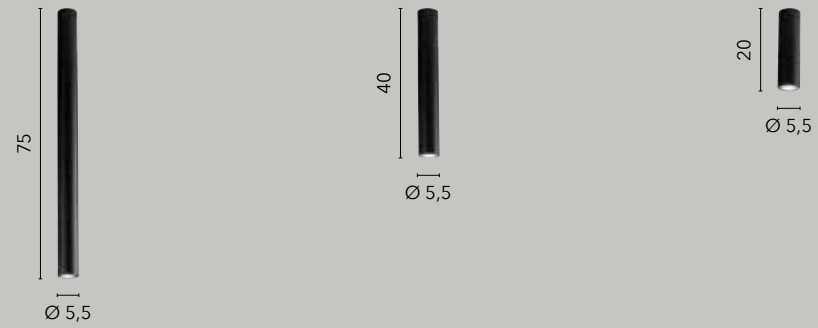

I-FLUKE-PL75 NERO 8031414885466	I-FLUKE-PL40 NERO 8031414885411	I-FLUKE-PL20 NERO 8031414885367
	I-FLUKE-PL75 BCO 8031414885435	I-FLUKE-PL40 BCO 8031414885381	I-FLUKE-PL20 BCO 8031414885336
	I-FLUKE-PL75 ORO 8031414885473	I-FLUKE-PL40 ORO 8031414885428	I-FLUKE-PL20 ORO 8031414885374
	I-FLUKE-PL75 CR 8031414885459	I-FLUKE-PL40 CR 8031414885404	I-FLUKE-PL20 CR 8031414885350
	I-FLUKE-PL75 BRO 8031414885442	I-FLUKE-PL40 BRO 8031414885398	I-FLUKE-PL20 BRO 8031414885343