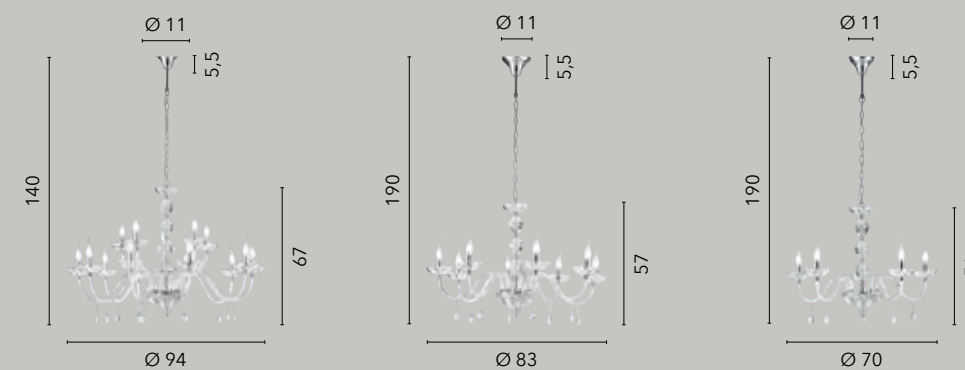

I-RIFLESSO/10+5
8031440362047

I-RIFLESSO/8
8031440362078

I-RIFLESSO/5
8031440362061

I-RIFLESSO/10+5 ORO
8031440362016

I-RIFLESSO/8 ORO
8031440361996

I-RIFLESSO/5 ORO
8031440361989

15xE14

8xE14

5xE14

I-RIFLESSO/AP2
8031440362054

I-RIFLESSO/LG1
8031440362030

I-RIFLESSO/L1
8031440362023

I-RIFLESSO/AP2 ORO
8031440361965

I-RIFLESSO/LG1 ORO
8031440361941

I-RIFLESSO/L1 ORO
8031440361972

1xE27

1xE27

1xE27