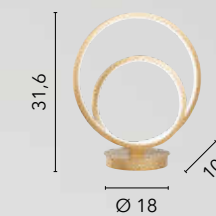

LED-LIEVE-L-NER
8031414885268

LED-LIEVE-S80-BCO
8031414892532

LED-LIEVE-AP-BCO
8031414885190

LED-LIEVE-L-BCO
8031414885251

LED-LIEVE-S80-ORO
8031414892556

LED-LIEVE-AP-ORO
8031414885213

LED-LIEVE-L-ORO
8031414885275

LED 30W
4000 lm
3000K 4000K 6500K ●●●

LED 60W
8000 lm
3000K 4000K 6500K ●●●

LED 15W
2720 lm
3000K 4000K 6500K ●●●

LED 15W
2340 lm
3000K 4000K 6500K ●●●