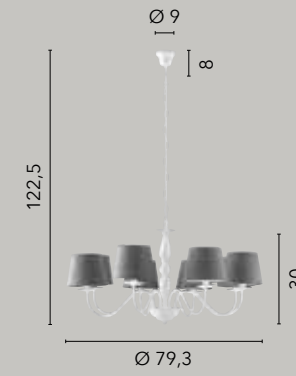

# FAVOLA

/ Collezione in metallo bianco e paralumi in tessuto grigio.

/ Collection in white metal and shades in grey fabric.

**I-FAVOLA/8**  
8031414864034  
8xE14

**I-FAVOLA/5**  
8031440365291  
5xE14

**I-FAVOLA/3**  
8031440365208  
3xE14