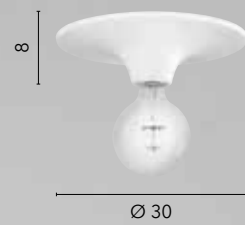

# VESEVUS

/ Collezione punto luce semplice ed essenziale disponibile in metallo bianco satinato o cromo.

/ Easy and essential collection available in satin white or chrome metal.

**I-VESEVUS-PL30 BCO**  
8031414863433