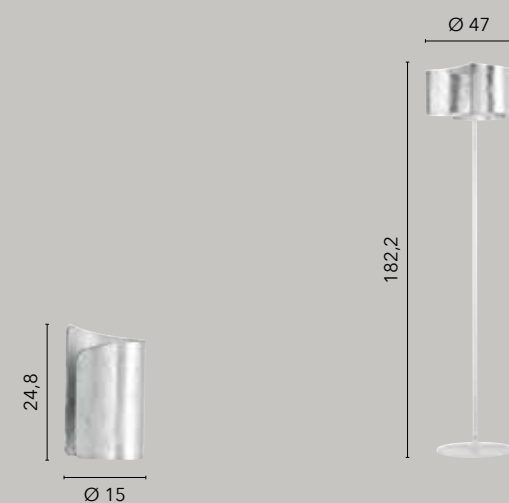

I-IMAGINE-L-SIL 8031440358286	I-IMAGINE-PT-SIL 8031440358224
	I-IMAGINE-L-ORO 8031440358293 1xE27	I-IMAGINE-PT-ORO 8031440358231 3xE27