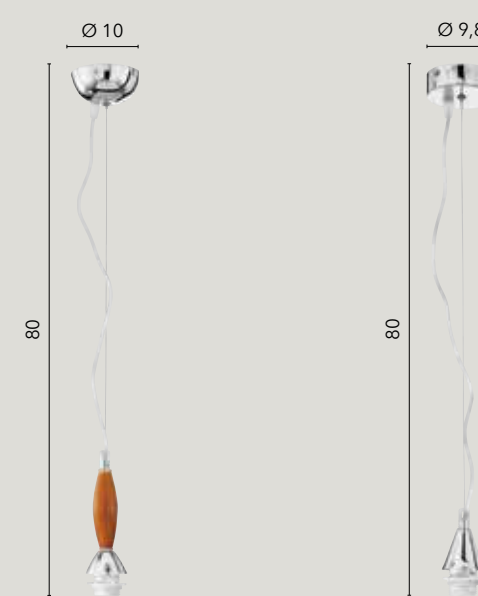

E27

**Pendel plastica oro**  
Gold plastic pendel

**MT3202441**  
8031427591149

E27

**Pendel ogiva legno filo acciaio**  
Wooden ogive pendel with steel wire

**MT3201901**  
8031427581140

E27

**Pendel cono cromo filo acciaio**  
Chrome pendel with steel wire