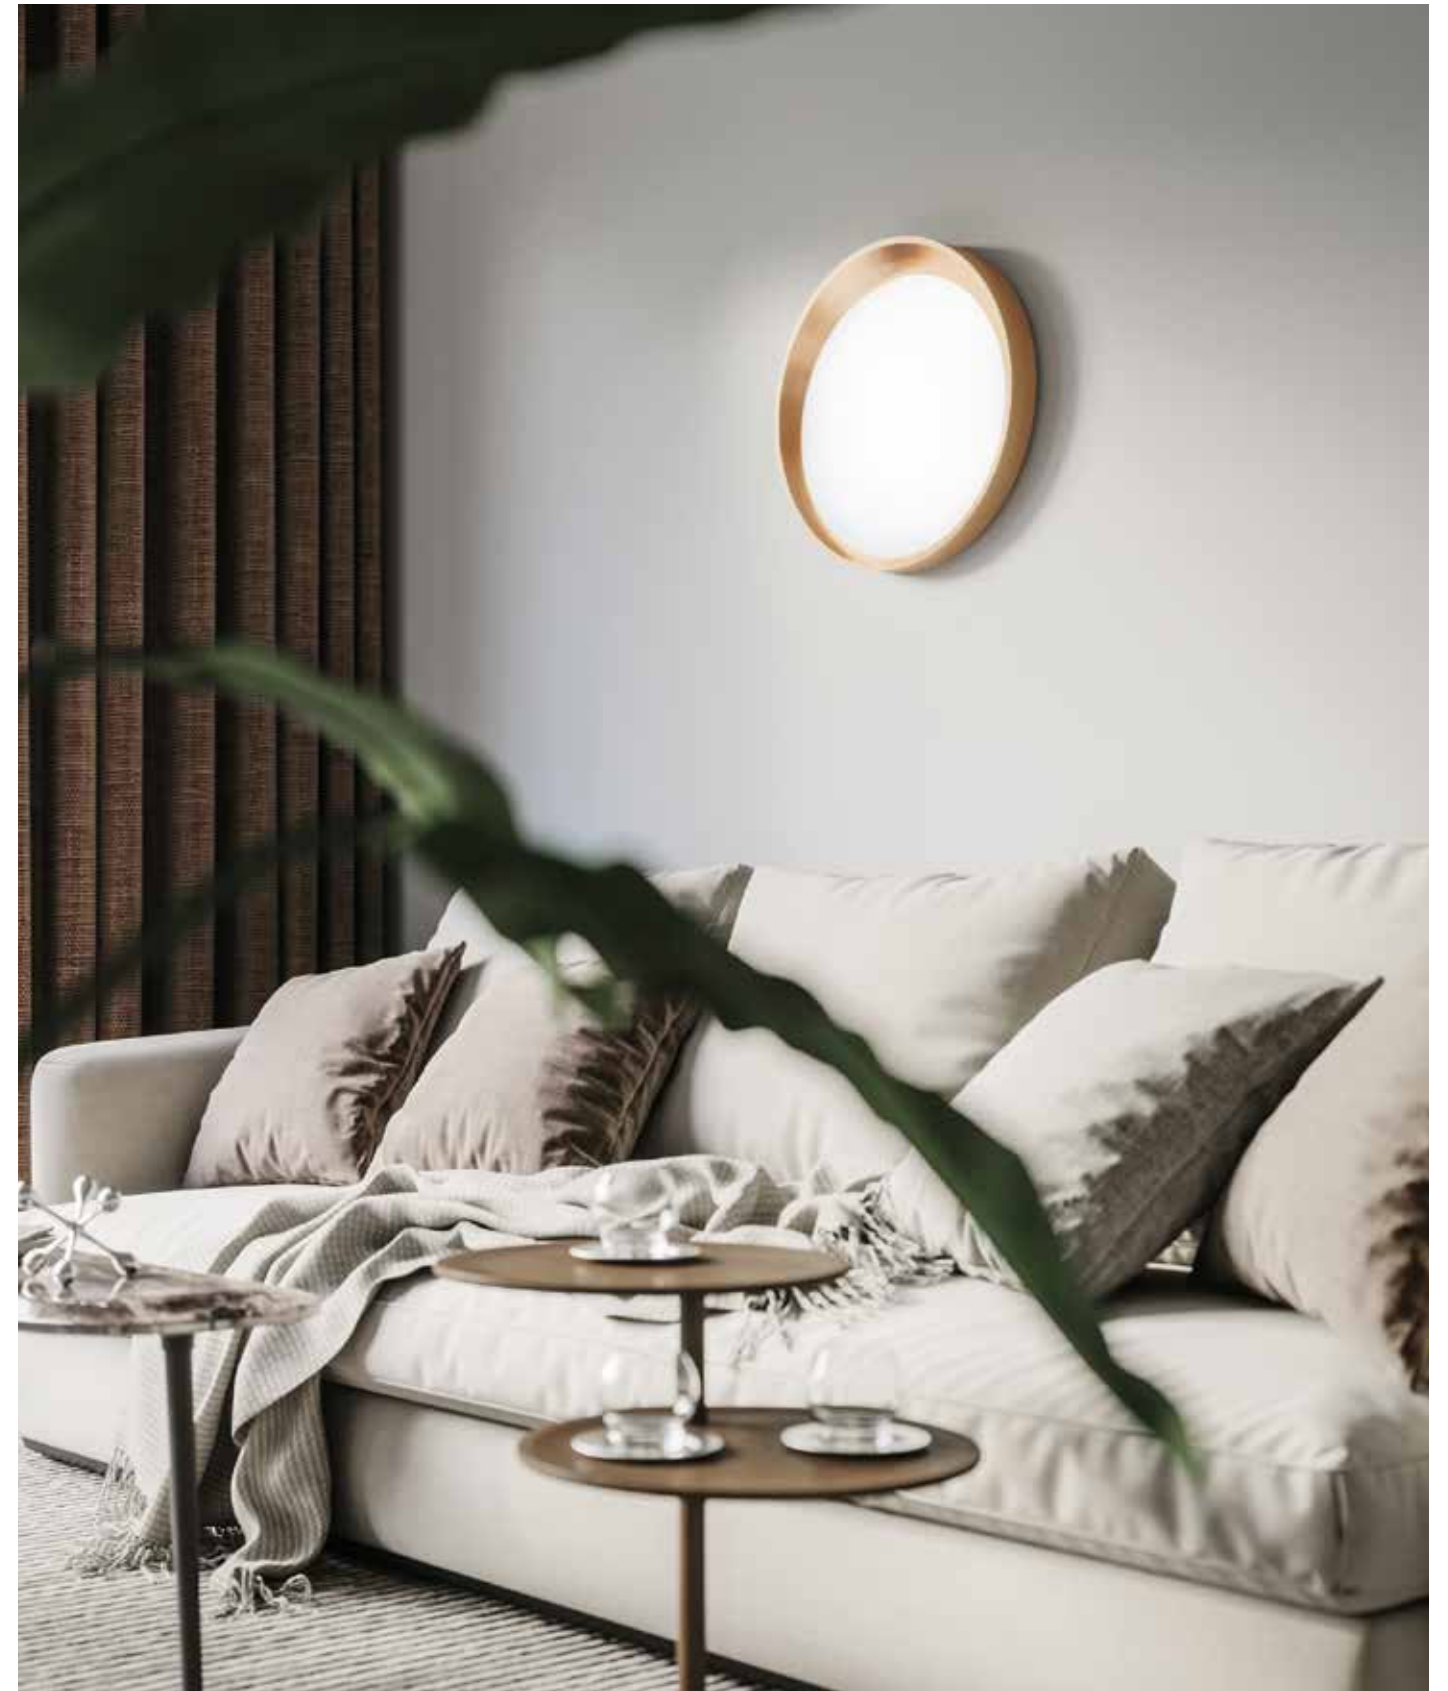

# LIFE

/ Plafoniera realizzata con struttura in metallo bianco con decorazioni concentriche e diffusore in acrilico satinato.

/ Ceiling made with white metal structure with concentric decorations and satin acrylic diffuser.