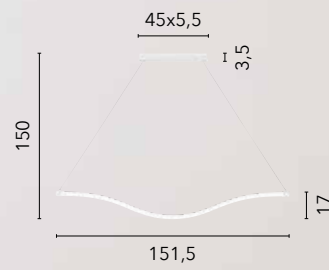

HALO

/ Collezione realizzato con cerchi diffusori in acrilico e struttura in metallo bianco goffrato.
/ Collection in white metal structure frame and opal diffuser with spherical acrylic shapes.