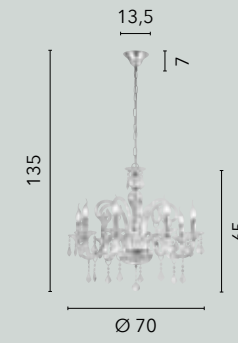

I-246/00900
8031422681098
8xE14