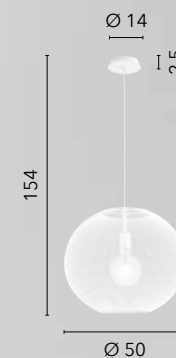

# ESEDRA

/ Sospensione caratterizzata da un rete in metallo che avvolge la sorgente luminosa. Disponibile nelle versioni bianco e nero opaco.

/ Suspension characterized by a metal mesh that wraps around the light source. Available in white and matte black versions.