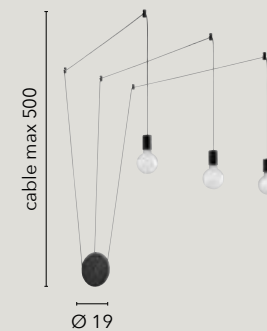

I-HABITAT-PL3 NER
8031414869633

3xE27

12 pcs INCL