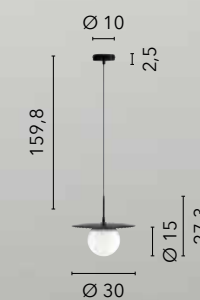

I-CHAPLIN-S2 NER
8031414874491

I-CHAPLIN-S45 NER
8031414874460

I-CHAPLIN-S30 NER
8031414874453

I-CHAPLIN-AP NER
8031414874507

I-CHAPLIN-S2 ORO
8031414874484

I-CHAPLIN-S45 ORO
8031414874477

I-CHAPLIN-S30 ORO
8031414874446

I-CHAPLIN-AP ORO
8031414874514

2xE27 LED

1xE27 LED

1xG9 LED

1xG9 LED