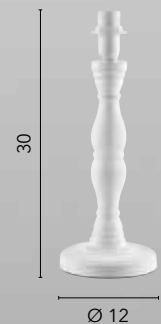

B-LULLABY-L
8031414873142
1xE14

B-CHERRY-L
8031414886876
1xE14

B-SWEET-L
8031414878475
1xE14