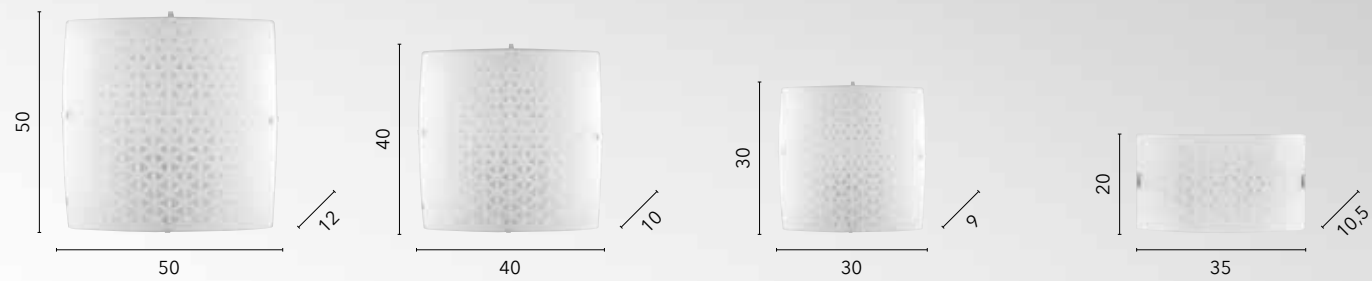

MAORI

/ Collezione realizzata in vetro bianco lucido con decori in graniglia e ganci cromo.

/ Collection made of glossy white glass with graniglia decorations and chrome hooks.

I-MAORI-PL50
8031414874903
4xE27

I-MAORI-PL40
8031414874897
3xE27

I-MAORI-PL30
8031414874880
2xE27

I-MAORI-AP3520
8031414874873
2xE27

VECTOR

/ Collezione realizzata in vetro bianco lucido con decori romboidali in grigio e ganci cromo.

/ Collection made of glossy white glass with gray rhomboidal decorations and chrome hooks.