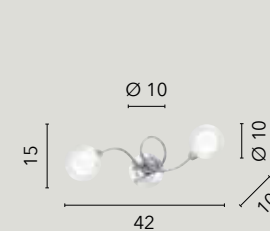

I-BLOG-PL2
8031440352536
2xG9