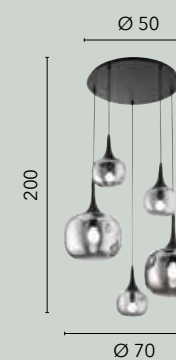

I-JAIPUR-S5-BCO
8031414889440

I-JAIPUR-S3-BCO
8031414889426

I-JAIPUR-SQ3-BCO
8031414889402

I-JAIPUR-S5-GR
8031414889457
2xE27 + 3xE14

I-JAIPUR-S3-GR
8031414889433
1xE27 + 2xE14

I-JAIPUR-SQ3-GR
8031414889419
3xE14