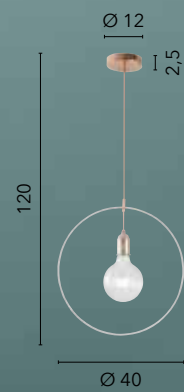

I-FRIDA/S40
8031440311670
1xE27