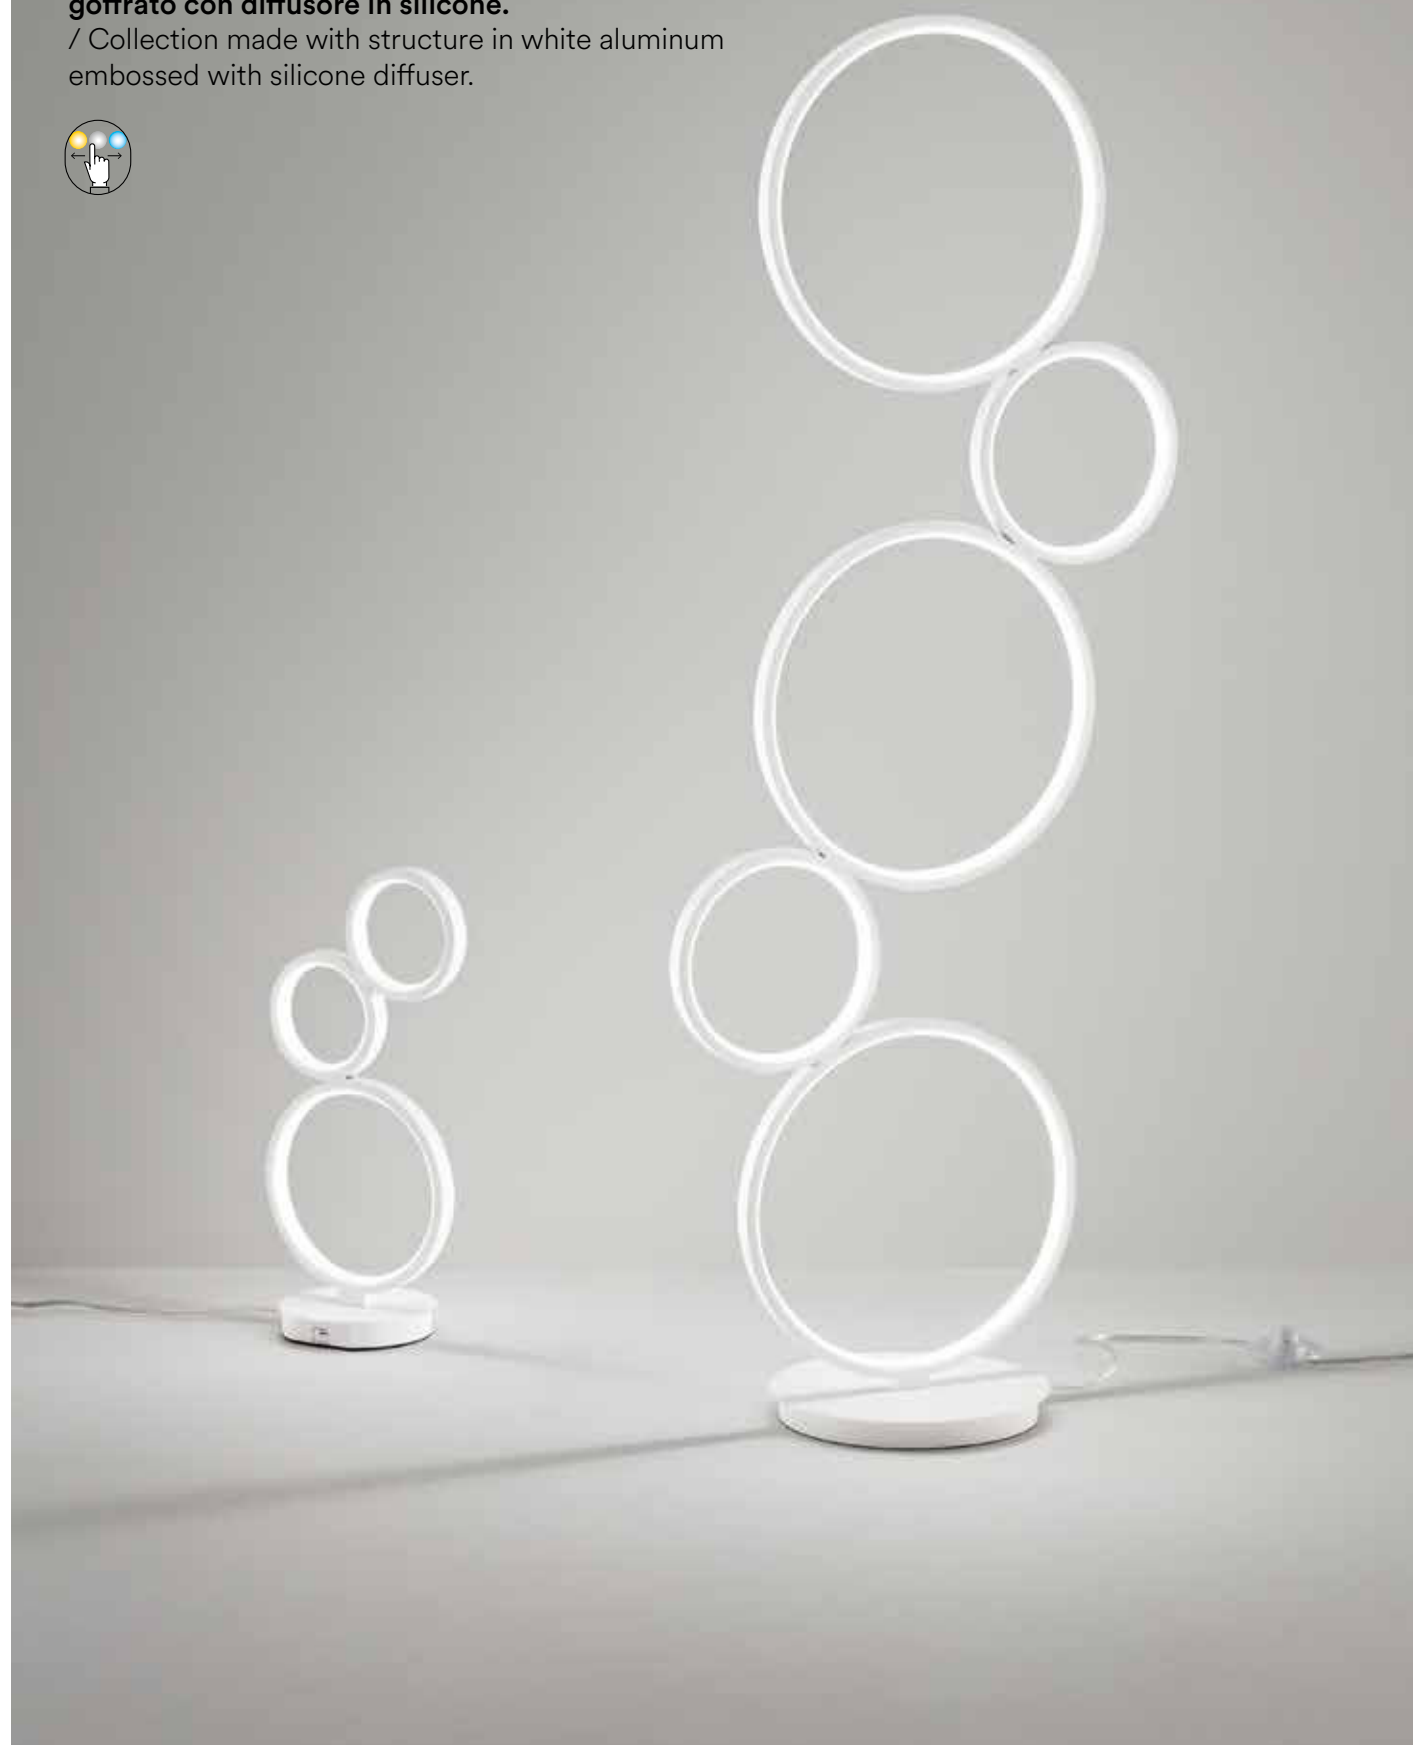

# FREDY

/ Collezione realizzata con struttura in alluminio bianco goffrato con diffusore in silicone.

/ Collection made with structure in white aluminum embossed with silicone diffuser.

**LED-FREDY-S5**  
8031414884858  
LED 60W  
8000 lm  
3000K 4000K 6500K