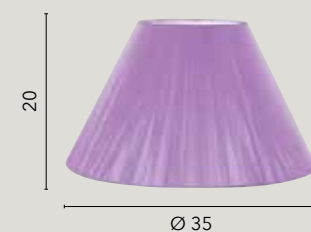

I-PRLMG-SINFONIA-VIO
8031432761193
E27

Paralume big viola decoro
Big violet lampshade wires decoration