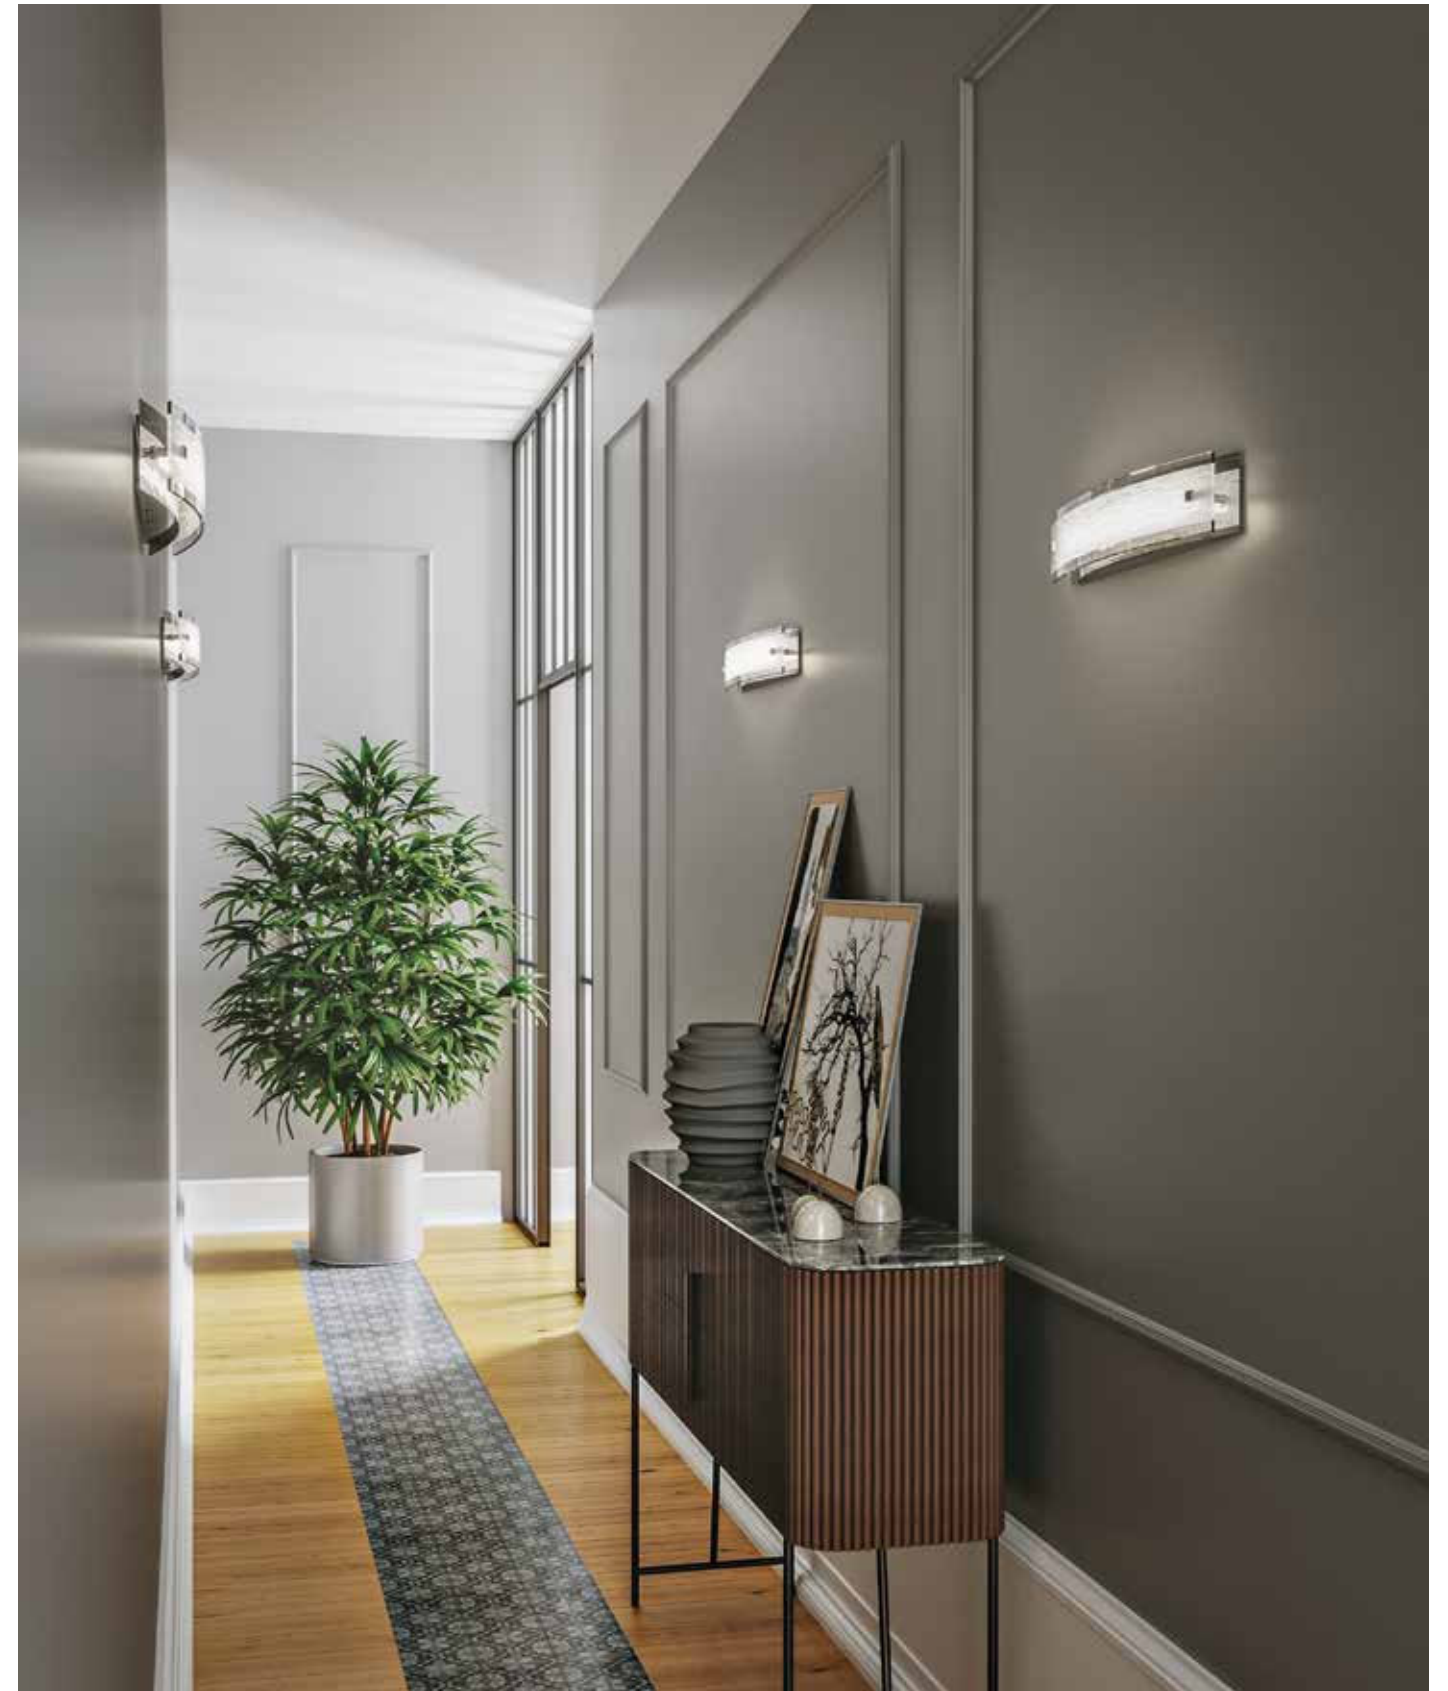

JOYCE

/ Collezione in vetro decorato realizzata
con struttura e finiture in cromo.
/ Collection in decorated glass made
with chrome structure and finishes.