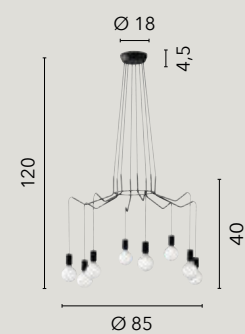

I-HABITAT-S8 NER
8031414869503

8xE27