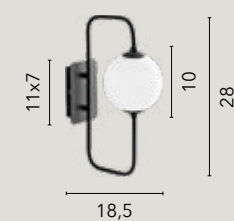

I-NEUTRON-AP
8031414870042
1xG9 LED