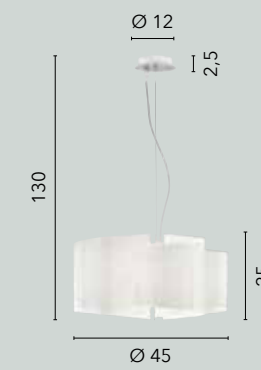

I-JOYCE/S3
8031440365000
3xE27