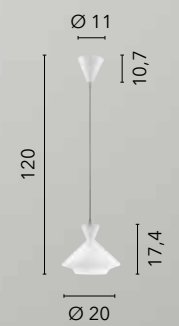

SUGAR

/ Collezione caratterizzata dalle eccentriche forme dei vetri opali con cavo in tessuto rosso o PVC nero.
/ Collection characterized by the eccentric shapes of opal glasses with red fabric cable or black PVC.