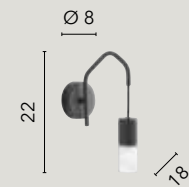

I-SPIDER-AP
8031414869565
1xG9