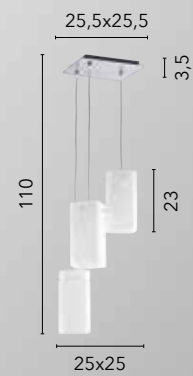

# SQUARE

/ Collezione con diffusori in vetro bianco opale e struttura in metallo cromato che arricchisce l'ambiente con la sua lucentezza.

/ Collection with opal white glass diffusers and chromed metal structure that enriches the setting with its gloss.