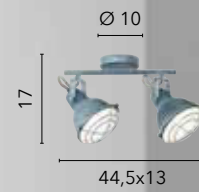

CUBA

/ Collezione in metallo grigio pietra con interno bianco lucido e griglia decorativa, punti luce orientabili.

/ Stone grey metal collection with glossy white inside and decorative grid, adjustable light points.