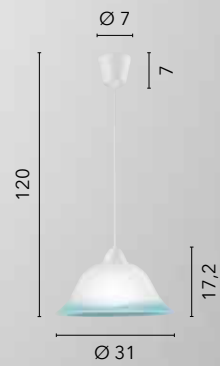

SETTECENTO

/ Sospensioni realizzate in vetro dalla forma a campana con bordi decorati disponibili in diversi colori.

/ Suspension made of bell-shaped glass with decorated edges available in different colors.

- **33/03315**
  8031414026395

- **33/05200**
  8031414012831

- **33/03400**
  8031414012817

- **33/06600**
  8031414017478

- **33/03500**
  8031414012824
  1xE27