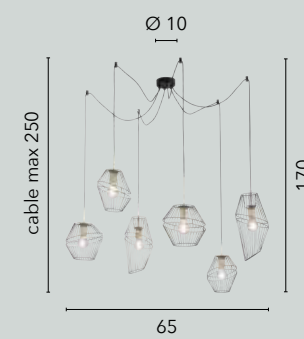

I-KIKO-S6
8031414890217
6x27