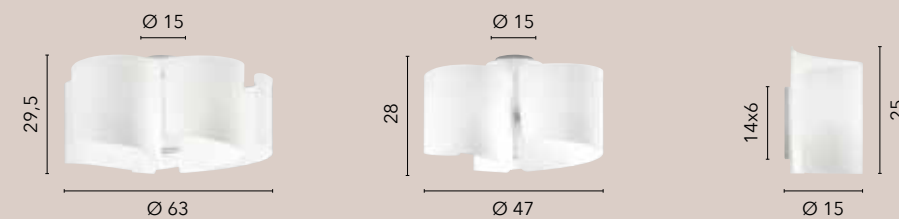

I-IMAGINE-PL5
8031440352734
5xE27

I-IMAGINE-PL3
8031440352703
3xE27

I-IMAGINE-AP
8031440352697
1xE27