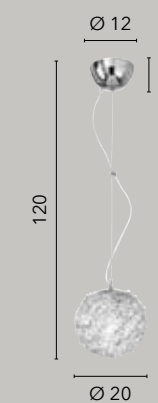

I-ASTRA/S20
8031432881204
1xE27