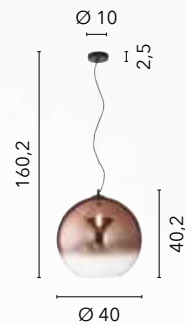

# MARTE

/ Sospensione in vetro decoro sfumato rame con struttura in metallo nero e cavo in tessuto nero.

/ Glass suspension copper shaded decoration with black metal frame and black fabric cable.

**I-MARTE-S40 RM**  
8031414874408  
1xE27