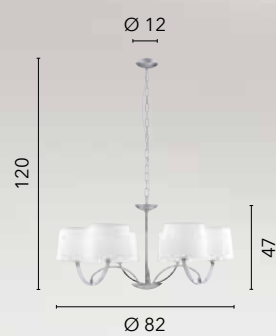

# ASTORIA

/ Collezione in metallo cromato dal design minimal  
impreziosita da paralumi in tessuto bianco.

/ Collection in chromed metal with minimal design  
embellished with white fabric lampshades.

**I-ASTORIA-6**  
8031414869886  
6xE27