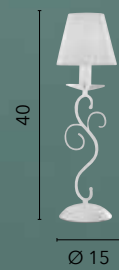

I-PERLA/L1
8031440359818
1xE14