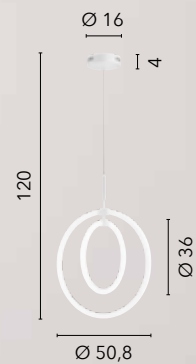

HALO

/ Collezione realizzato con cerchi diffusori in acrilico e struttura in metallo bianco goffrato.
/ Collection in white metal structure frame and opal diffuser with spherical acrylic shapes.