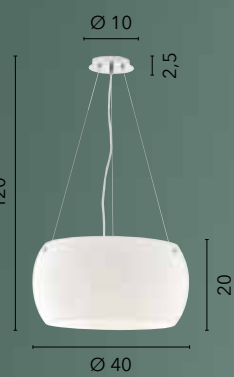

EQUATORE

/ Collezione lavorata in vetro soffiato disponibile nelle versioni trasparente o bianco opale con struttura in metallo cromato.

/ Collection worked in blown glass available in transparent or opal white versions with chromed metal structure.

● **I-EQUATORE/S40BCO**
8031422861094

○ **I-EQUATORE/S40TR**
8031423071102

3x E27