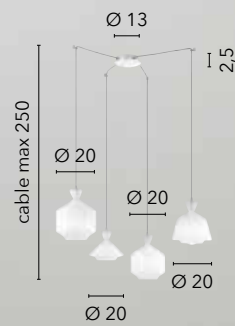

SUGAR

/ Collezione caratterizzata dalle eccentriche forme dei vetri opali con cavo in tessuto rosso o PVC nero.
/ Collection characterized by the eccentric shapes of opal glasses with red fabric cable or black PVC.