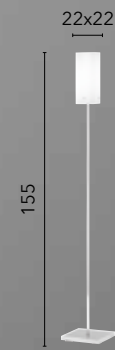

# SQUARE

/ Collezione con diffusori in vetro bianco opale e struttura in metallo cromato che arricchisce l'ambiente con la sua lucentezza.

/ Collection with opal white glass diffusers and chromed metal structure that enriches the setting with its gloss.