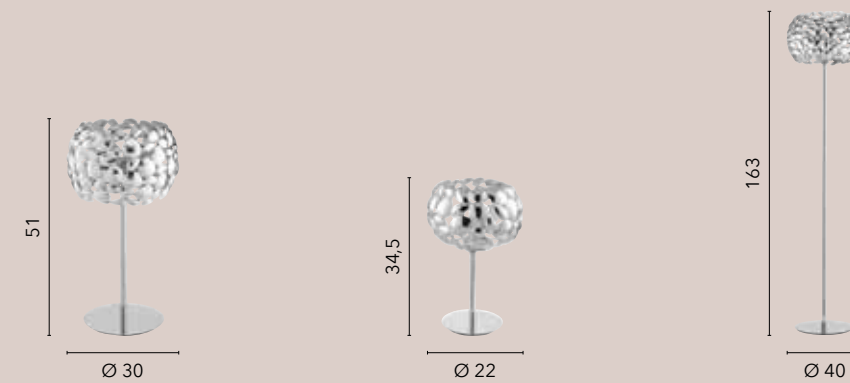

○	I-DIONISO-LG-BCO 8031440359221	○	I-DIONISO-L-BCO 8031440359245	○	I-DIONISO-PT-BCO 8031440359207

●	I-DIONISO-LG-CR 8031440359238 1xE27	●	I-DIONISO-L-CR 8031440359252 1xE27	●	I-DIONISO-PT-CR 8031440359214 3xE27