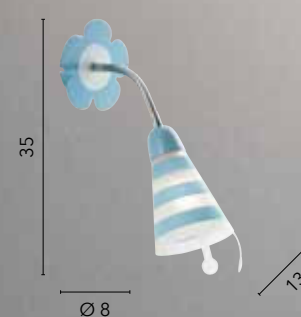

K-FATINA/AP BLU
8031427851144

K-FATINA/AP ARANCIO
8031427841145

1xE14