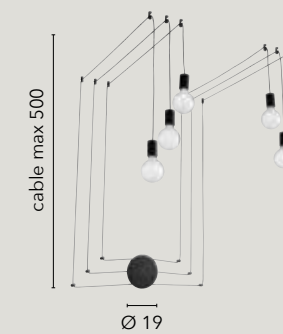

I-HABITAT-PL6 NER
8031414869626

I-HABITAT-PL6 BCO
8031414869596

6xE27

24 pcs INCL