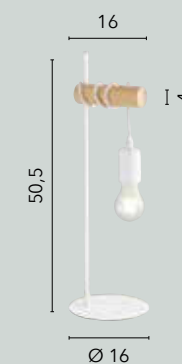

I-ARIZONA-L1
8031414872053
1xE27