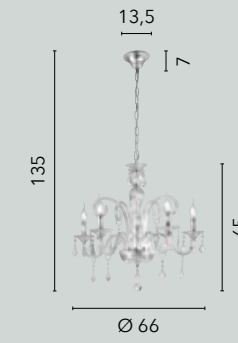

I-246/00200
8031414057184
5xE14