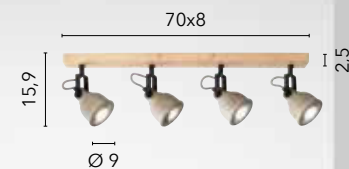

I-KISA-AP4
8031414897131
4xGU10