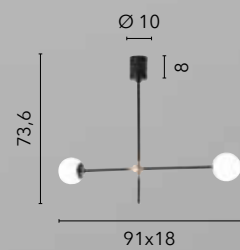

ANTITESI

/ Sospensione composta da steli orientabili in metallo nero e oro spazzolato con diffusori vetro soffiato opale che permettono di creare molteplici configurazioni per arredare gli ambienti in modo sempre differente.

/ Suspension composed of adjustable stems in black metal and brushed gold with opal blown glass diffusers that allow you to create multiple configurations to furnish the settings in a different way.

I-ANTITESI-S4
8031414863464

4x E14 LED

I-ANTITESI-S2
8031414863457

2x E14 LED