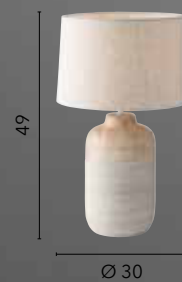

# WOODY

/ Collezione di lumi con struttura in ceramica decorata e paralume in tessuto naturale.

/ Collection of lamps with decorated ceramic structure and natural fabric lampshade.

Ø 30

Ø 22

**I-WOODY-XL**  
8031414872602