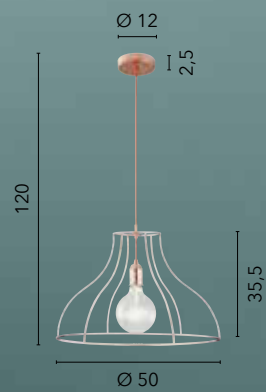

FRIDA

/ Collezione realizzata da fili in metallo oro rosa con cavo in tessuto rosso.
/ Collection made from pink gold metal wires with red fabric cable.

I-FRIDA/S50
8031440311663
1xE27