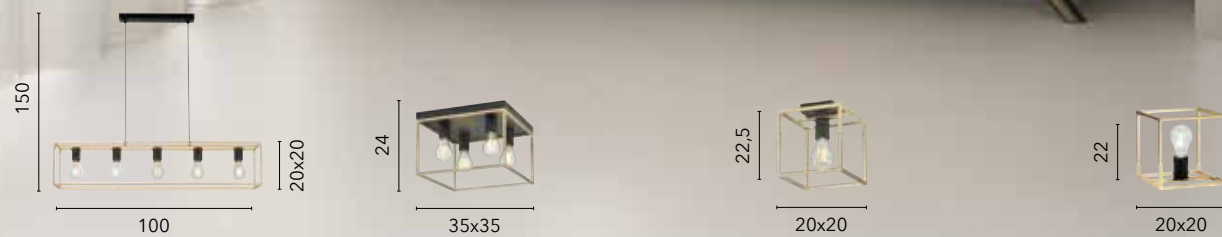

# KIMERA

/ Collezione realizzata con struttura in metallo nero e finiture in oro satinato.  
 / Collection made with black metal structure and satin gold finishes.

**I-KIMERA-S5**  
 8031414886128  
 5xE27 LED