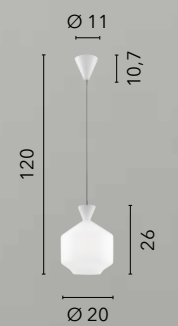

SUGAR

/ Collezione caratterizzata dalle eccentriche forme dei vetri opali con cavo in tessuto rosso o PVC nero.
/ Collection characterized by the eccentric shapes of opal glasses with red fabric cable or black PVC.