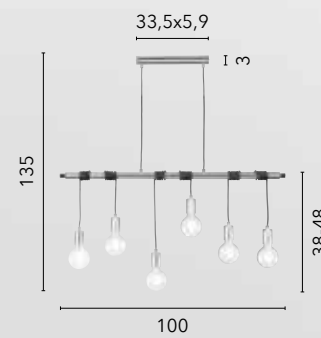

ADMIRAL

/ Collezione dalle linee versatili progettata in metallo cromo con cavi in tessuto nero.

/ Collection with versatile lines designed in chrome metal with black fabric cables.

I-ADMIRAL-S6
8031414870103

6xE27

I-ADMIRAL-AP1
8031414870110

1xE27

I-ADMIRAL-L1
8031414870127

1xE27

I-ADMIRAL-PT2
8031414870134

2xE27