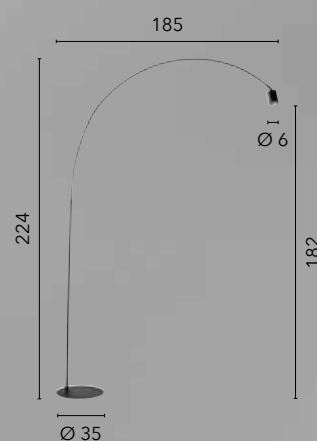

MAISON

/ Piantana ad arco realizzata in metallo con punto luce orientabile.

Disponibile nelle versioni nero, bianco e oro satinato.

/ Arched floor lamp made of metal with adjustable light point.

Available in black, white and satin gold versions.

I-MAISON-PT-NER
8031414884735

I-MAISON-PT-BCO
8031414884728

I-MAISON-PT-ORO
8031414884742

1xGU10
electric cable length 230cm