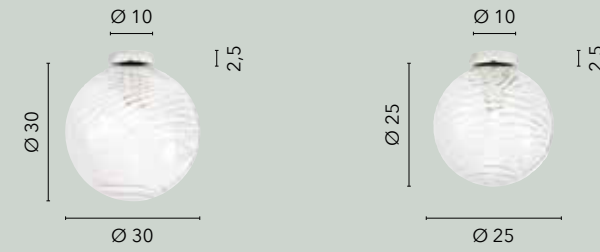

I-NEREIDE-G-PL30 CH
8031414874415

I-NEREIDE-G-PL25 CH
8031414874422

I-NEREIDE-G-PL30 TR
8031414874408

I-NEREIDE-G-PL25 TR
8031414874439

1xE27 LED

1xE27 LED