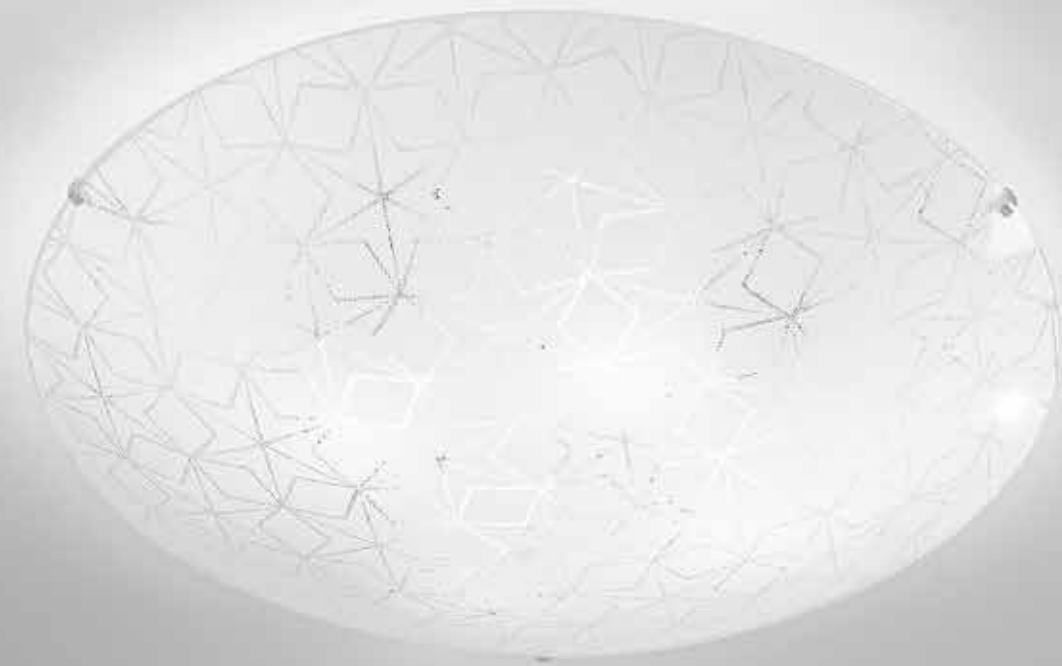

# ESAGRAM

/ Collezione realizzata in vetro bianco con decori a stella in graniglia e ganci cromo.

/ Collection made of white glass with star decorations in grit and chrome hooks.

**I-ESAGRAM-PL50**  
8031414874811  
4xE27