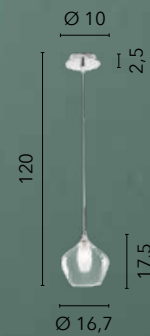

I-SKYLINE/S1
8031439151263
1xG9 LED