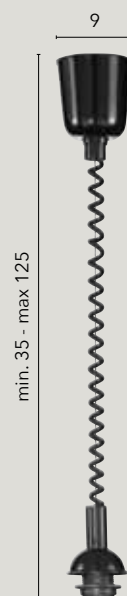

**MT3201820**  
8031414070206

E27

**Pendel saliscendi bianco**  
White up and down pendel

**MT3201823**  
8031414070213

E27

**Pendel saliscendi nero**  
black up and down pendel

**MT3202021**  
8031434641219