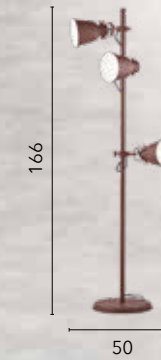

I-LEGEND-PT3 BCO
8031414862924

1xE27

3xE27