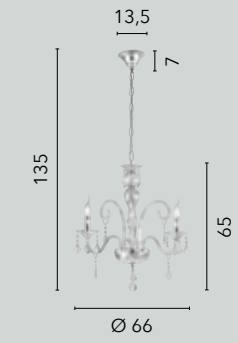

I-246/00100
8031414057160
3xE14