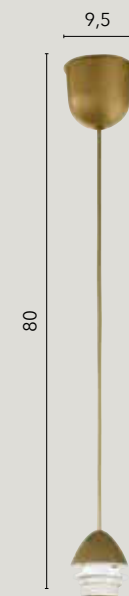

**MT3201820**  
8031414070206

E27

**Pendel saliscendi bianco**  
White up and down pendel

**MT3201823**  
8031414070213

E27

**Pendel saliscendi nero**  
black up and down pendel

**MT3202021**  
8031434641219