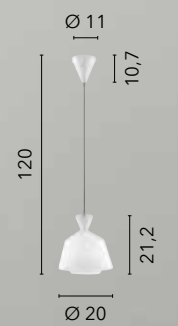

SUGAR

/ Collezione caratterizzata dalle eccentriche forme dei vetri opali con cavo in tessuto rosso o PVC nero.
/ Collection characterized by the eccentric shapes of opal glasses with red fabric cable or black PVC.