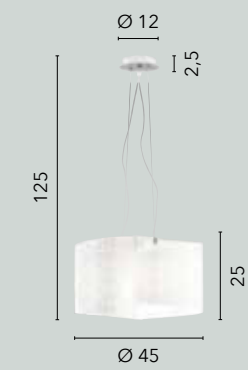

I-JOYCE/S2
8031440365017
2xE27