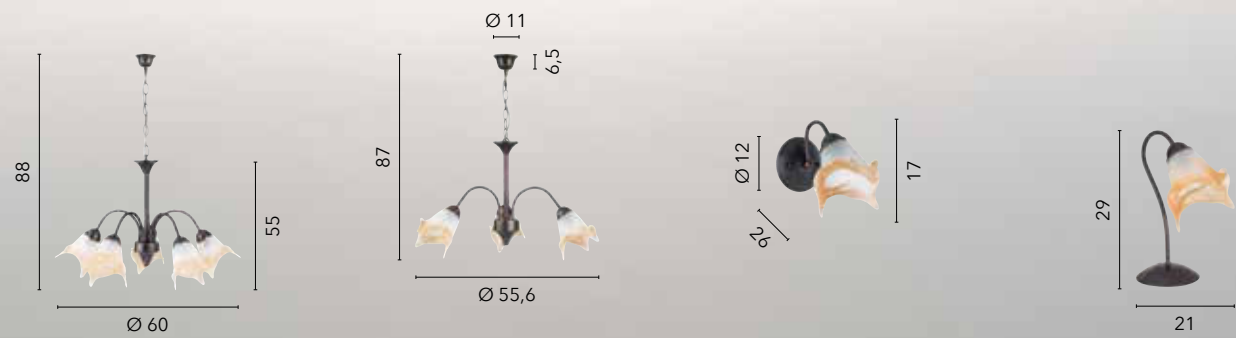

1162

/ Collezione in metallo decorata a mano con effetto ruggine e diffusori in vetro soffiato dalle forme arrciate.

/ Collection in metal decorated by hand with rust effect and blown glass diffusers with curled shapes.

I-1162/5 RUG
8031414088911
5xE14

I-1162/3 RUG
8031414088904
3xE14

I-1162/AP RUG
8031414088935
1xE14

I-1162/L RUG
8031414088928
1xE14