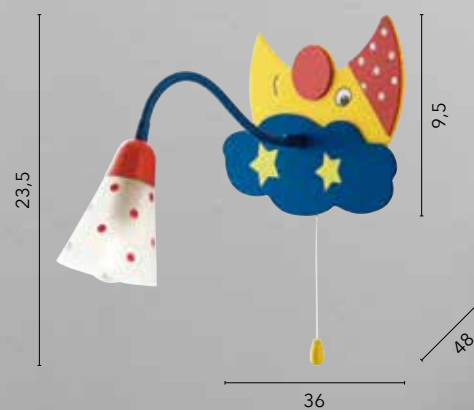

# SOGNO

/ Lampada notturna per bambini con struttura in metallo decorata da una mezzaluna e diffusore in acrilico bianco con dettagli in rosso. Dotata di pendel per accensione.

/ Children's night lamp with metal structure decorated with a crescent moon and white acrylic diffuser with red details. Equipped with pendel for ignition.