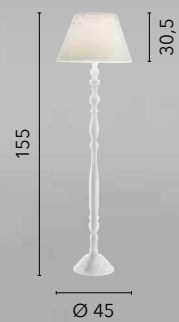

BOUTIQUE

/ Piantana in legno dalle linee modellate con finiture bianche e paralume in tessuto bianco.
/ Wooden floor lamp with shaped lines with white finishes and white fabric lampshade.

I-BOUTIQUE/PT
8031440359849
1xE27

BOURLESQUE

/ Piantana in legno naturale dalle linee modellate e paralume in tessuto grigio tortora.
/ Natural wood floor lamp with shaped lines and lampshade in dove grey fabric.