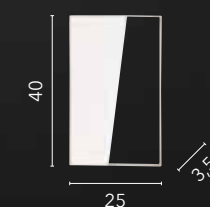

LED-ALBA-RT40
8031414896592

LED 10W
1200 lm
3000K 4000K 6500K ●●●