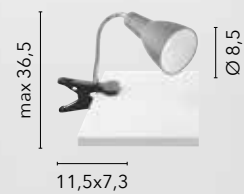

LOGIKO

/ Collezione in metallo con diffusore orientabile, disponibile nei colori bianco, nero e grigio.

/ Metal collection with adjustable diffuser, available in white, black and grey.