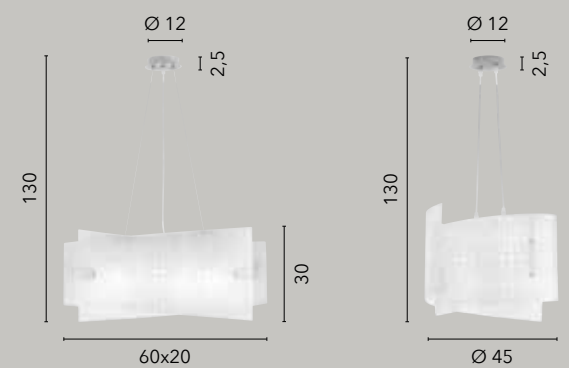

I-PROJECT/S60
8031440365123
4xE27

I-PROJECT/S45
8031440365154
2xE27