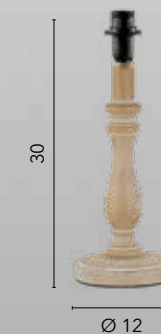

B-LULLABY-L
8031414873142
1xE14

B-CHERRY-L
8031414886876
1xE14

B-SWEET-L
8031414878475
1xE14