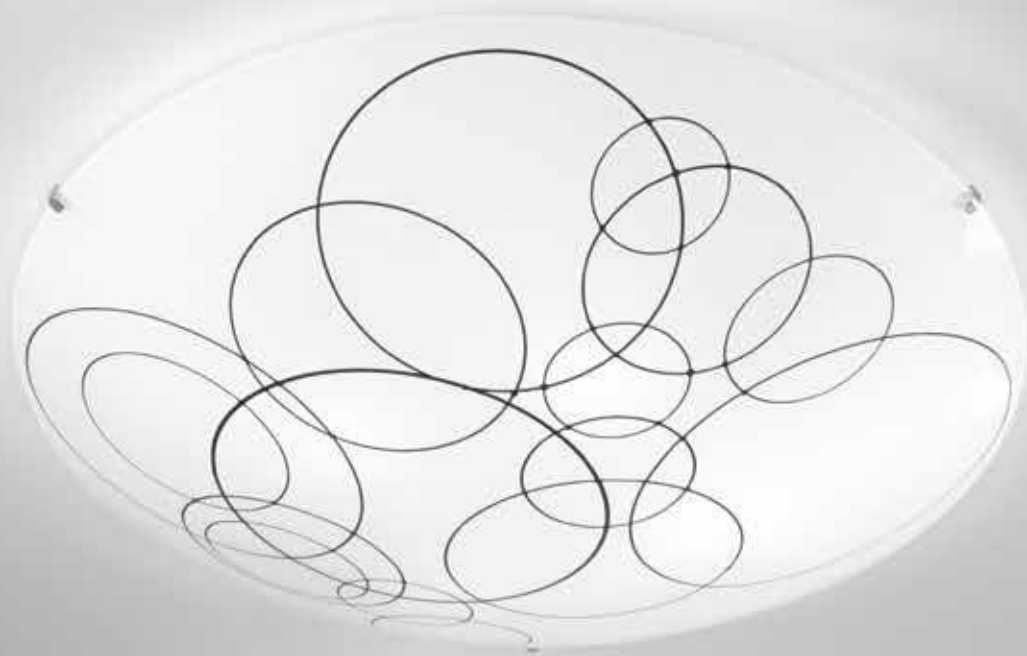

# KARMA

/ Collezione realizzata in vetro bianco lucido con decoro a cerchi neri e ganci cromo.

/ Collection made of glossy white glass with black circles and chrome hooks.

**I-KARMA-PL50**  
8031414874774  
4xE27