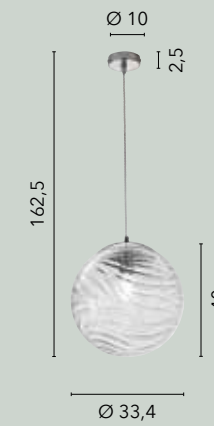

**I-NEREIDE-G-PL30 CH**  
8031414874415

**I-NEREIDE-G-PL25 CH**  
8031414874422

**I-NEREIDE-G-PL30 TR**  
8031414874408

**I-NEREIDE-G-PL25 TR**  
8031414874439

1xE27 LED

1xE27 LED

**I-NEREIDE-C-S2 TR**  
8031414874361  
2xE27 LED