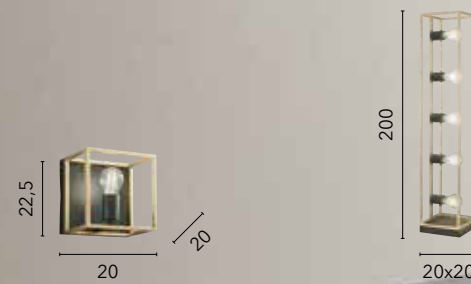

I-KIMERA-AP1
8031414886104
1xE27 LED

I-KIMERA-PT5
8031414886098
5xE27 LED