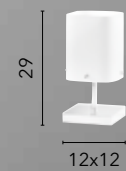

# SQUARE

/ Collezione con diffusori in vetro bianco opale e struttura in metallo cromato che arricchisce l'ambiente con la sua lucentezza.

/ Collection with opal white glass diffusers and chromed metal structure that enriches the setting with its gloss.