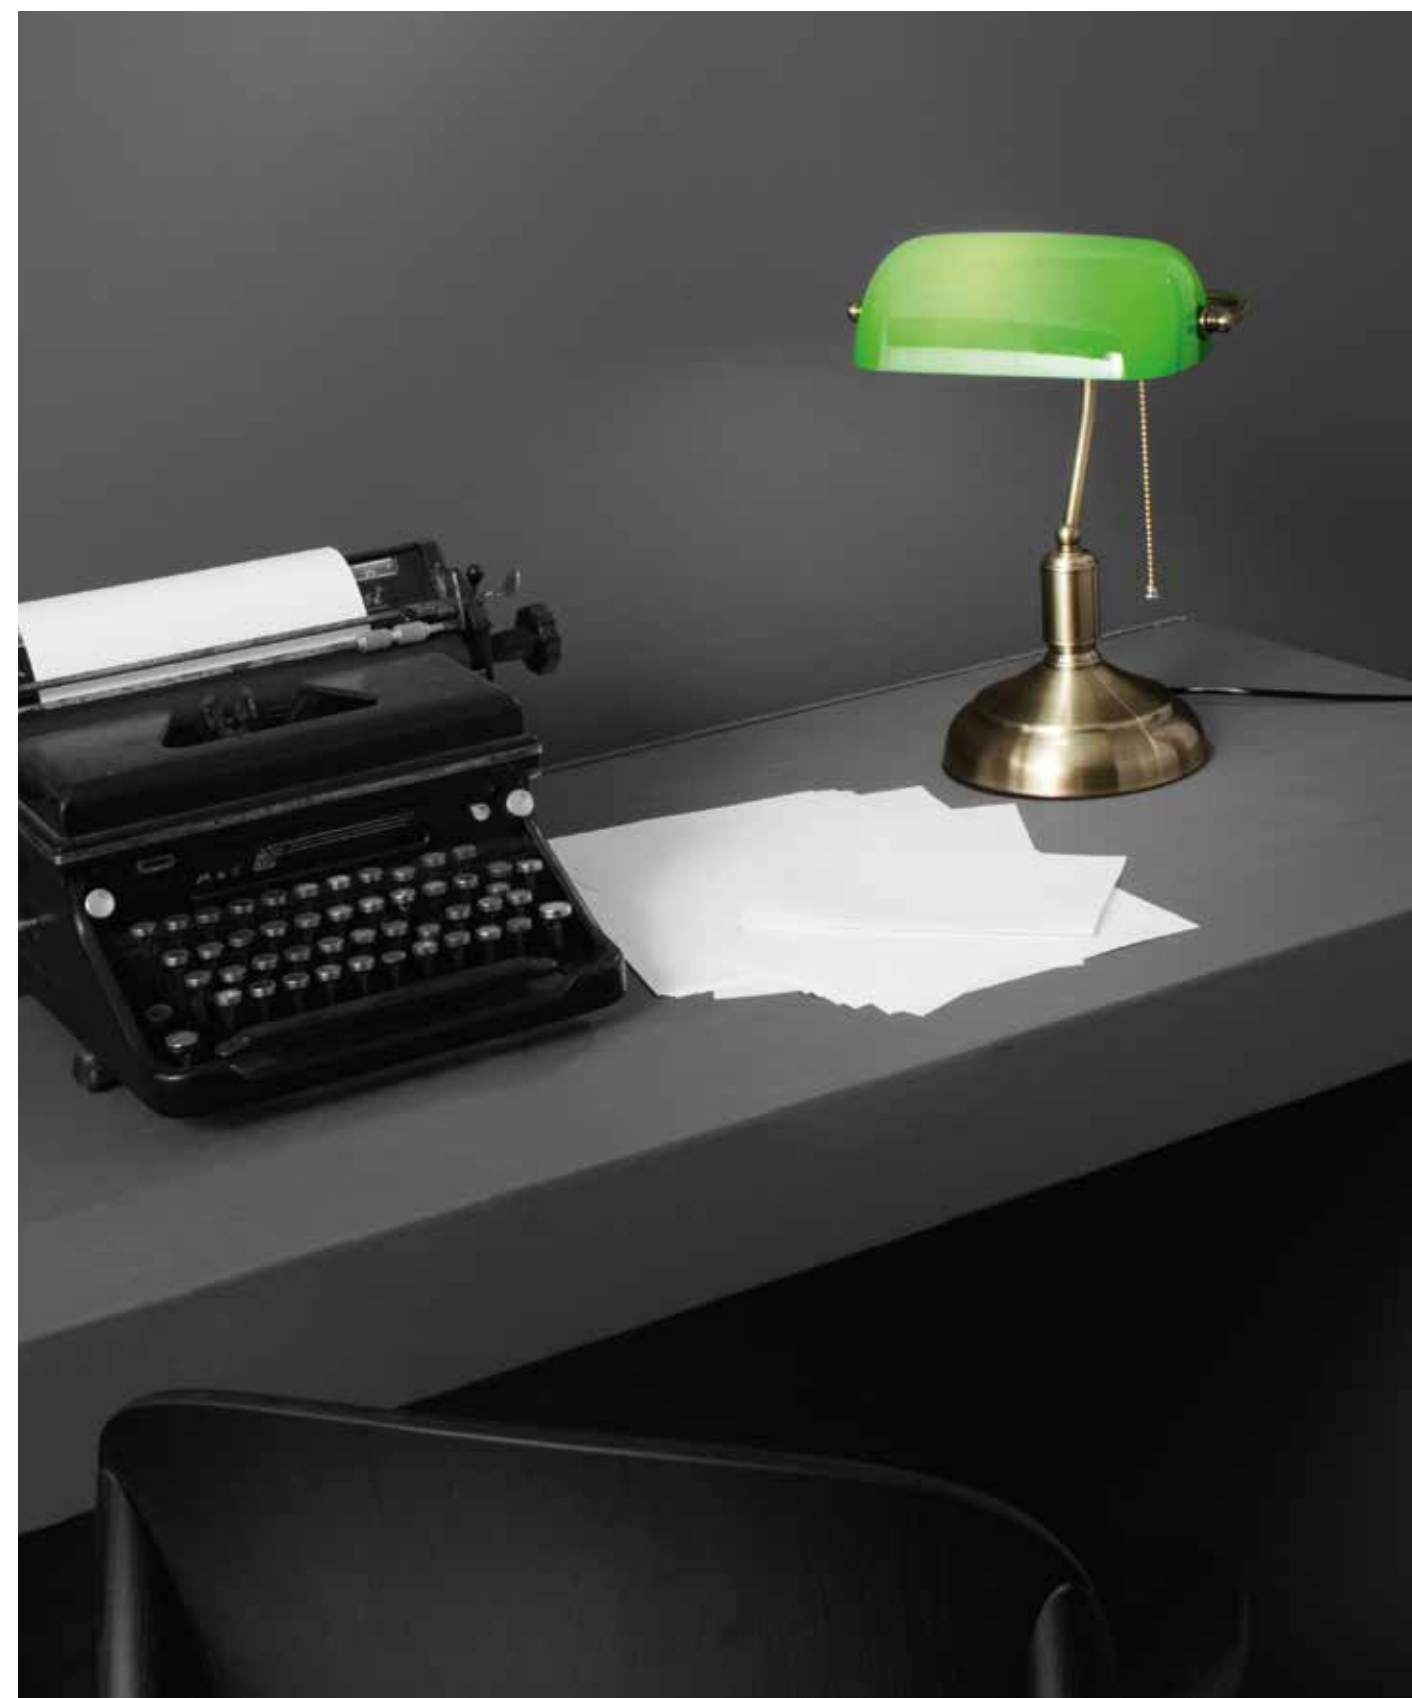

MARSHALL

/ Lume da tavolo in metallo disponibile in nickel con diffusore in vetro biancolatte o bronzo con diffusore in vetro verde.

/ Metal table lamp available in nickel with white or bronze glass diffuser with green glass diffuser.

I-MARSHALL-L-BCO
8031414895038

I-MARSHALL-L-VDE
8031414895021

1xE27