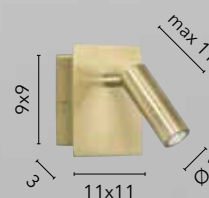

DEFOE

/ Applique ad incasso con punto luce orientabile in alluminio con LED integrato. Disponibile nei colori bianco, nero, nichel ed oro satinato.
/ Recessed wall lamp with adjustable light point in aluminum with integrated LED. Available in white, black, nickel and satin gold.

1. **INC-DEFOE-NER**
     8031414896967
   - **INC-DEFOE-BCO**
     8031414896967
   - **INC-DEFOE-ORO**
     8031414896974
   - **INC-DEFOE-NIK**
     8031414896981
2. LED 3W
   300 lm
   3000K

DICKENS

/ Applique a parete con punto luce orientabile in alluminio con LED integrato. Disponibile nei colori bianco, nero, nichel ed oro satinato.
/ Wall lamp with adjustable light point in aluminium with integrated LED. Available in white, black, nickel and satin gold.

1. **LED-DICKENS-AP-NER**
     8031414896929
   - **LED-DICKENS-AP-BCO**
     8031414896912
   - **LED-DICKENS-AP-ORO**
     8031414896943
   - **LED-DICKENS-AP-NIK**
     8031414896936
2. LED 2,2W
   220 lm
   3000K