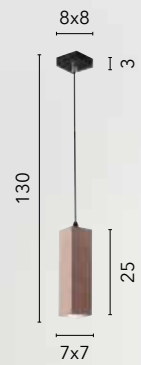

KRUK

/ Sospensioni in cemento naturale
tubolare tonda o quadrata.
Disponibile nei colori grigio o mattone.
/ Round or square natural tubular
concrete suspensions.
Available in grey or brick colours.

I-KRUK-Q-S1
8031414871605

I-KRUK-R-S1
8031414871582

I-KRUK-Q-S1 MAT
8031414871612

I-KRUK-R-S1 MAT
8031414871599

1xGU10

1xGU10