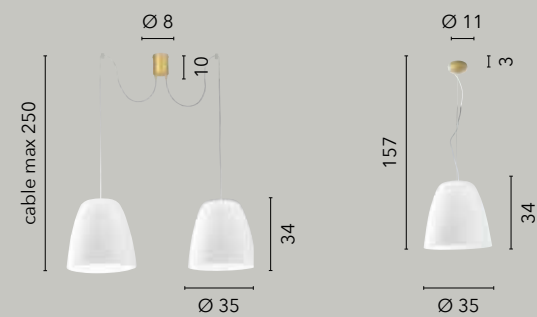

I-ARES-S2-BCO
8031414884629
2xE27

I-ARES-S35-BCO
8031414884506
1xE27