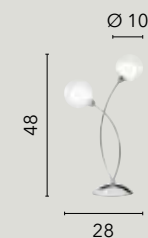

I-BLOG-L2
8031440352512
2xG9