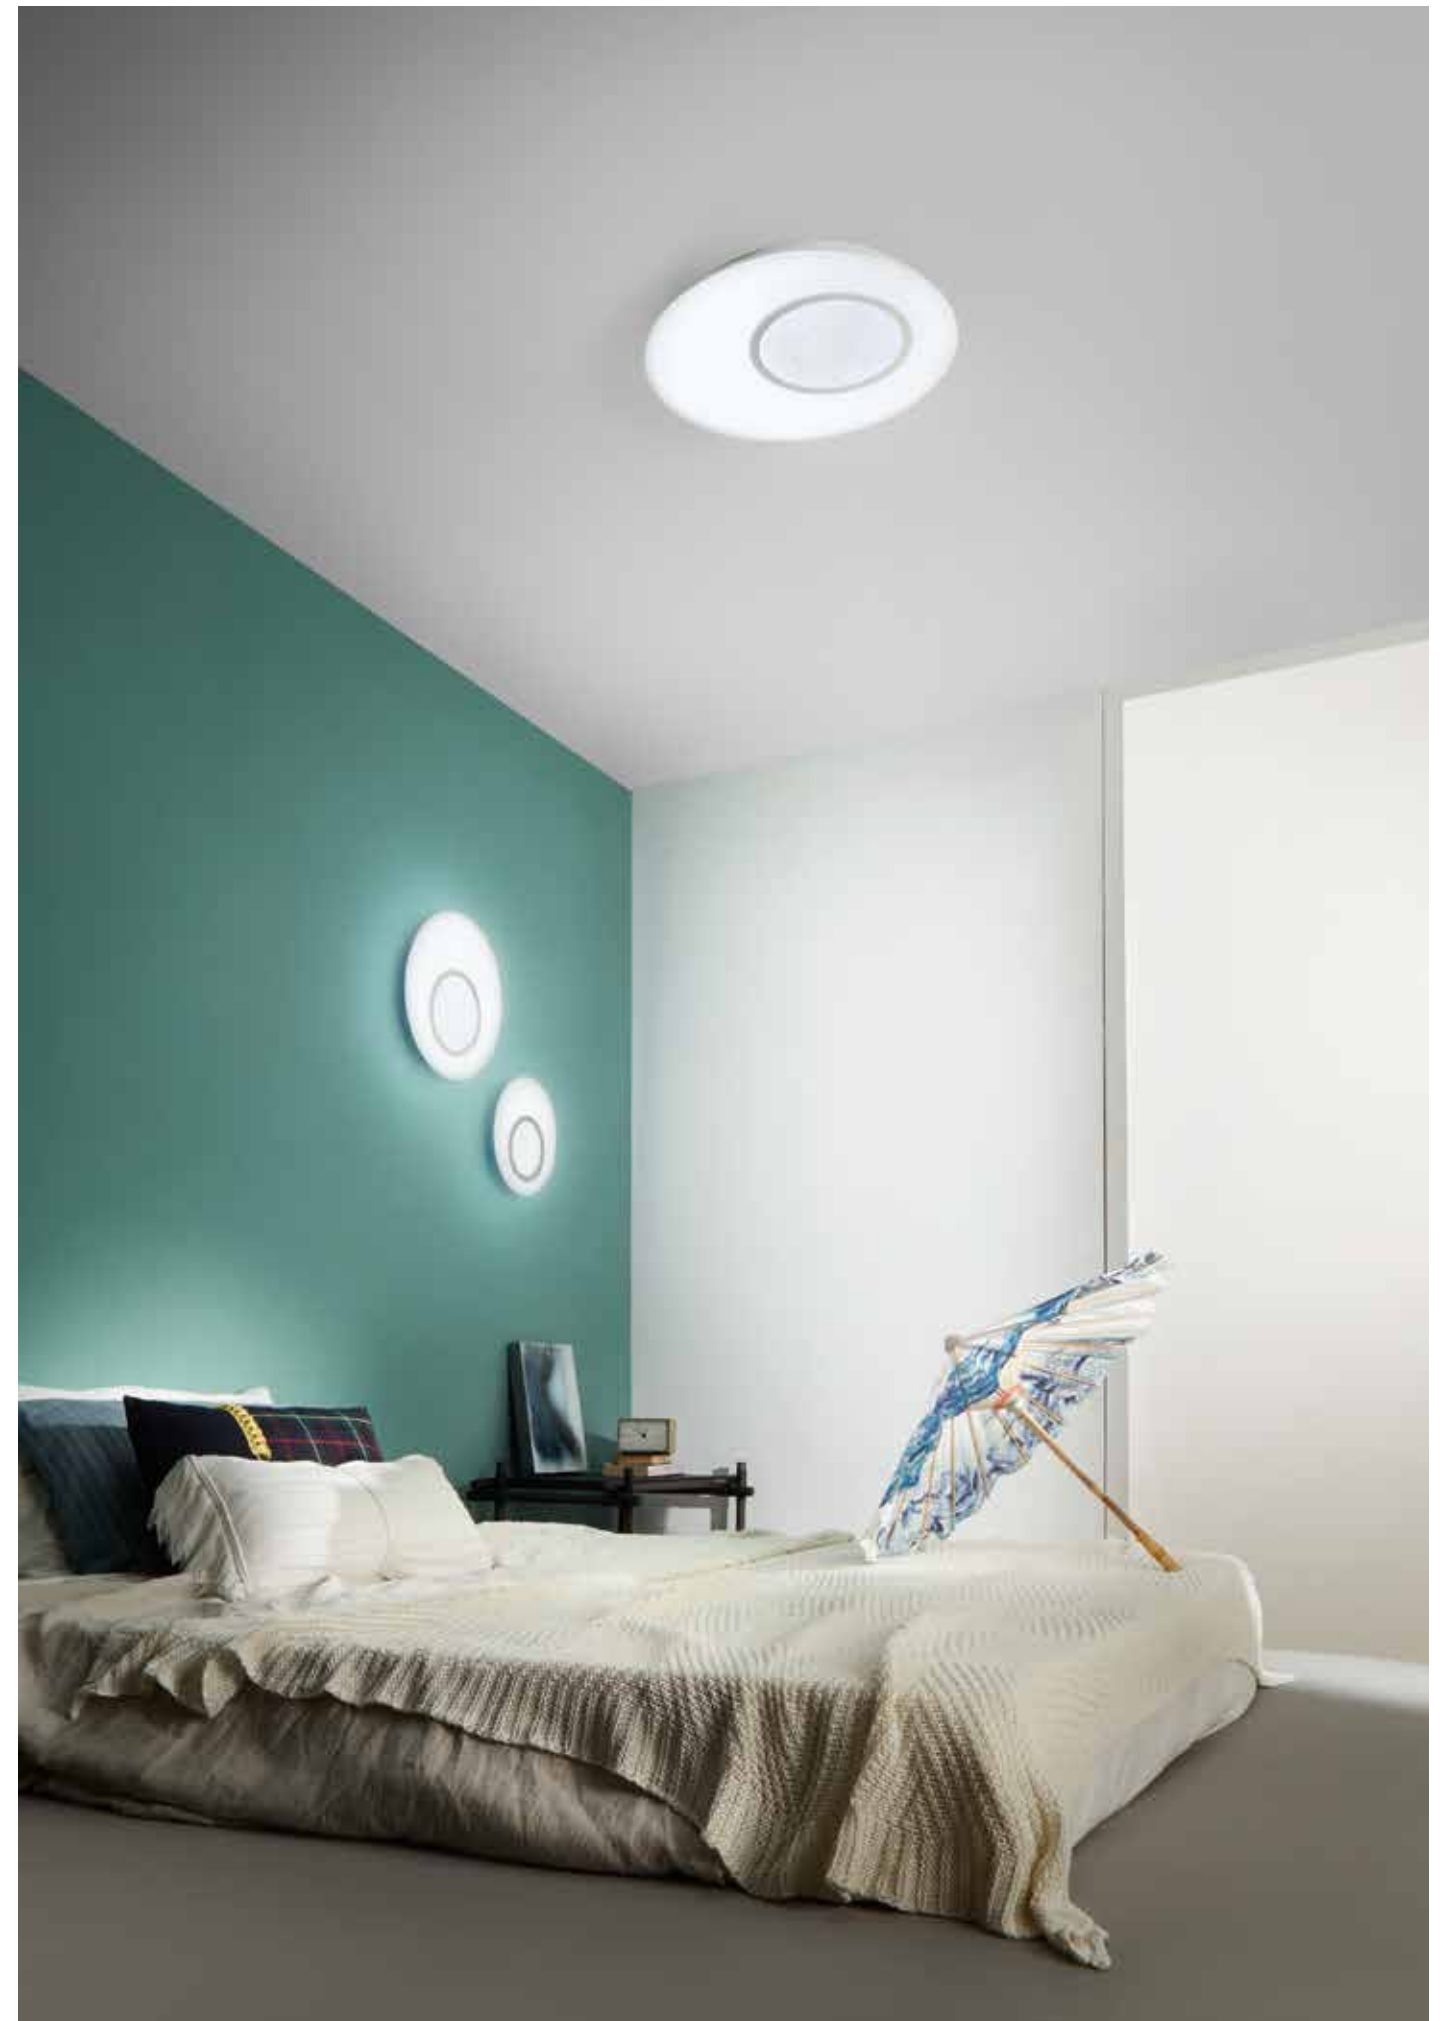

GIOIA

/ Plafoniere realizzate con vetro decoro bianco lucido e raffinato decoro diamantato con applicazione a rilievo in acciaio.

/ Ceiling lamps made with glass glossy white decoration and refined diamond decoration with embossed steel application.

Control system easy installation

I-GIOIA-PL60-INT
8031414872367

LED 58W
3140-3170-3200 lm
2700K ⇄ 6500K

WI-FI
SMART INTEC

I-GIOIA-PL45
8031414872633

LED 30W
1850 lm
4000K

I-GIOIA-PL28
8031414872374

LED 13W
800 lm
4000K