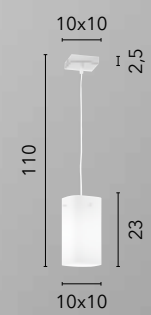

# SQUARE

/ Collezione con diffusori in vetro bianco opale e struttura in metallo cromato che arricchisce l'ambiente con la sua lucentezza.

/ Collection with opal white glass diffusers and chromed metal structure that enriches the setting with its gloss.