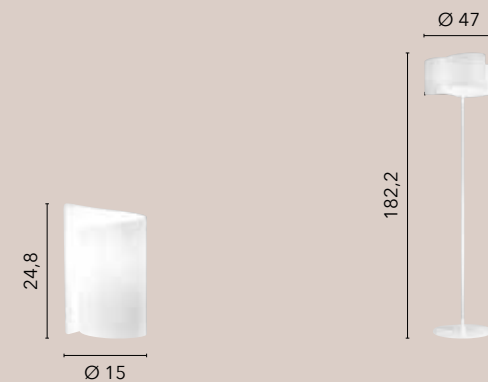

I-IMAGINE-L
8031440352741
1xE27

I-IMAGINE-PT
8031440352758
3xE27