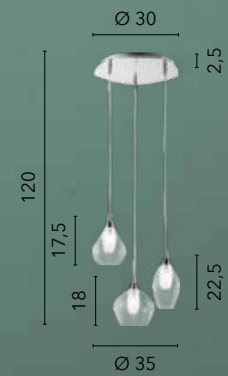

I-SKYLINE/S3
8031440311632
3xG9 LED