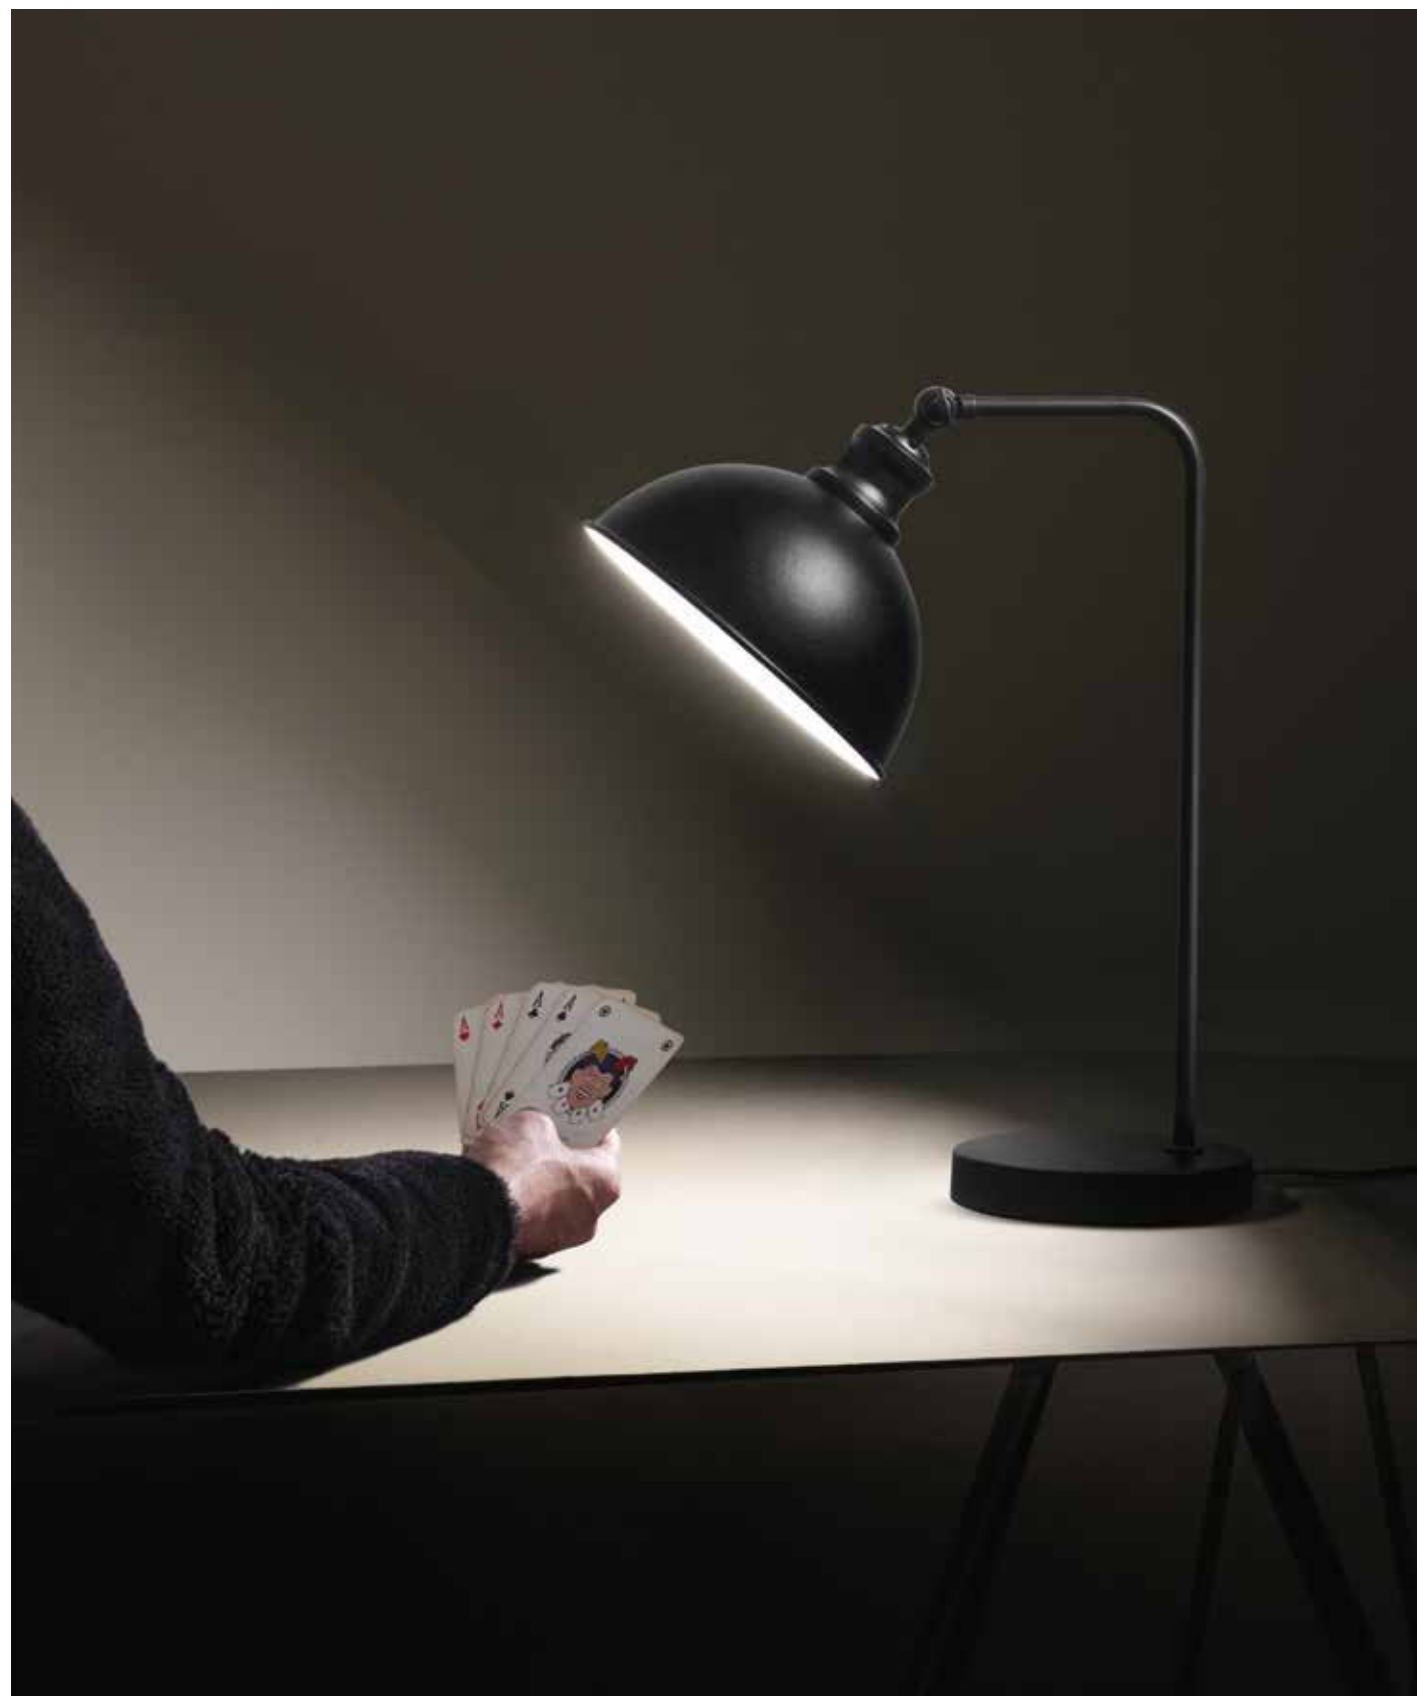

I-CHARLESTON-S3
8031414872220
3xE27

I-CHARLESTON-S1
8031414872244
1xE27