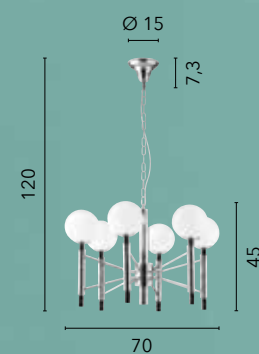

8x E14 LED

**I-HAMMOND-S6**  
8031414863266

6x E14 LED

**I-HAMMOND-AP**  
8031414863280

1x E14 LED