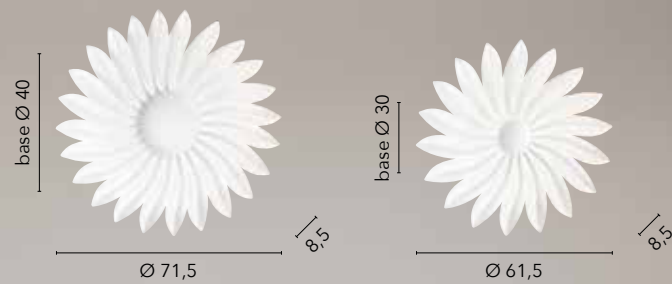

# SUNRISE

/ Plafoniera con struttura in alluminio a forma di petali in bianco con diffusori in acrilico bianco satinato.

/ Ceiling lamp with white petal-shaped aluminum structures with satin white acrylic diffusers.