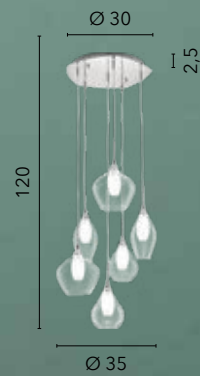

SKYLINE

/ Collezione in doppio vetro trasparente esterno e bianco satinato interno con struttura in metallo cromo dal design creativo accostando tra loro diverse dimensioni.

/ Collection in double external transparent glass and internal satin white with chrome metal structure with creative design combining different sizes.

I-SKYLINE/S6
8031440311908
6xG9 LED