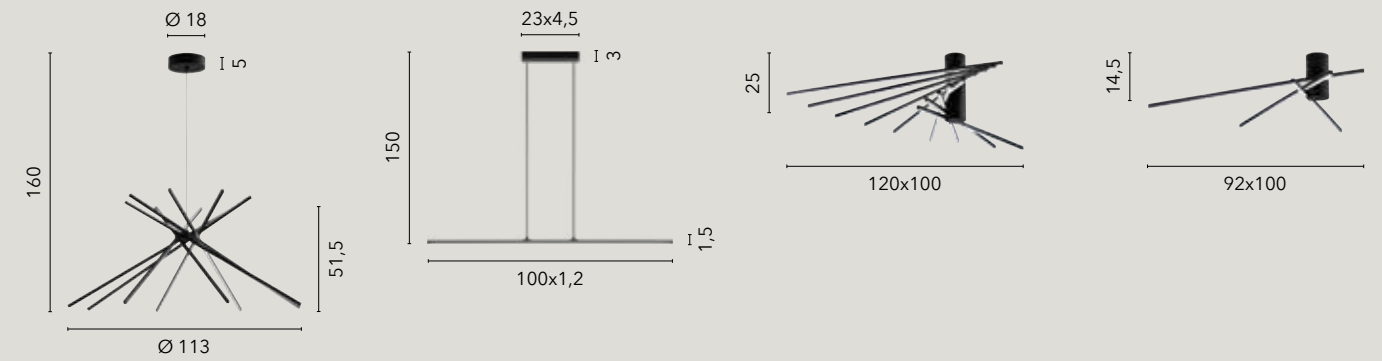

# SHANGHAI

/ Collezione caratterizzata dalle forme estremamente stilizzate in alluminio disponibile nella versione nero o bianco gofrato con diffusore opale.

/ Collection characterized by extremely stylized aluminum shapes available in black or white embossed with opal diffuser.