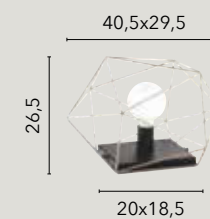

I-ABRAXAS-L1 BCO
8031414871636

I-ABRAXAS-L1 ORO
8031414869114
1xE27