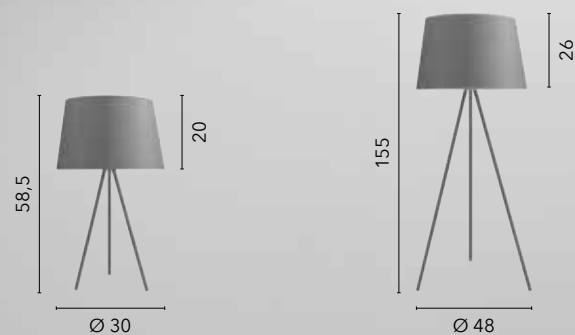

MARYLIN

/ Piantane realizzate in metallo con paralume in tessuto disponibile nei colori bianco, grigio e nero.

/ Floor lamp made of metal with fabric lampshade available in white, gray and black.