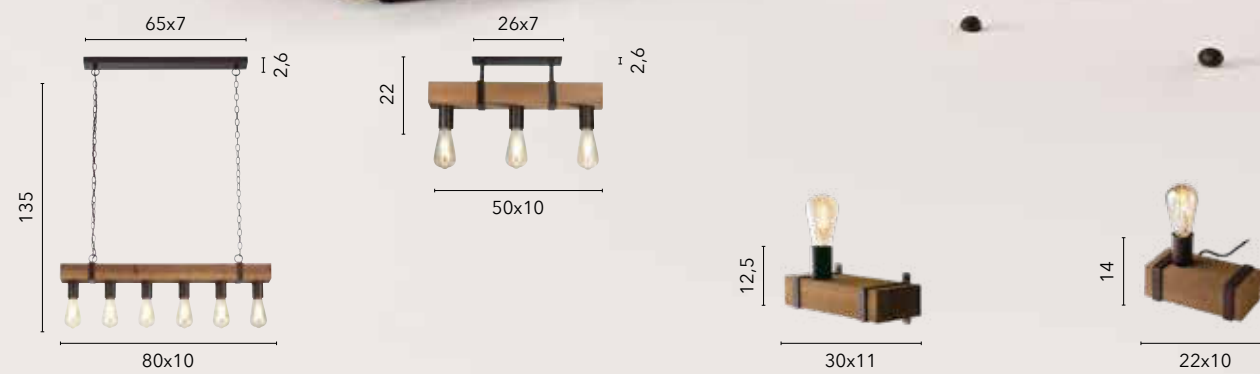

TEXAS

/ Collezione con struttura quadrata in legno antichizzato caratterizzata da finiture in metallo colore moro.

/ Collection with square structure in antiqued wood characterized by dark metal finishes.

I-TEXAS-S6
8031414872008
6xE27

I-TEXAS-PL3
8031414872015
3xE27

I-TEXAS-AP1
8031414872039
1xE27

I-TEXAS-L1
8031414872046
1xE27