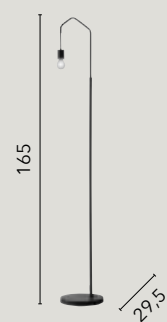

I-HABITAT-PT NER
8031414869534

I-HABITAT-PT BCO
8031414869480

1xE27

KIT 3 pcs