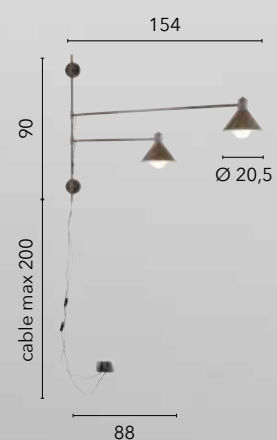

DUETTO

/ Collezione in metallo nero, bianco o corten satinato con interno bianco lucido. Struttura regolabile in base alle esigenze.

/ Collection in black, white or satin corten metal with glossy white interior. Structure adjustable according to needs.

I-DUETTO-AP2-NER
8031414884681

I-DUETTO-AP2-BCO
8031414884698

I-DUETTO-AP2-BRO
8031414884704

2xE27