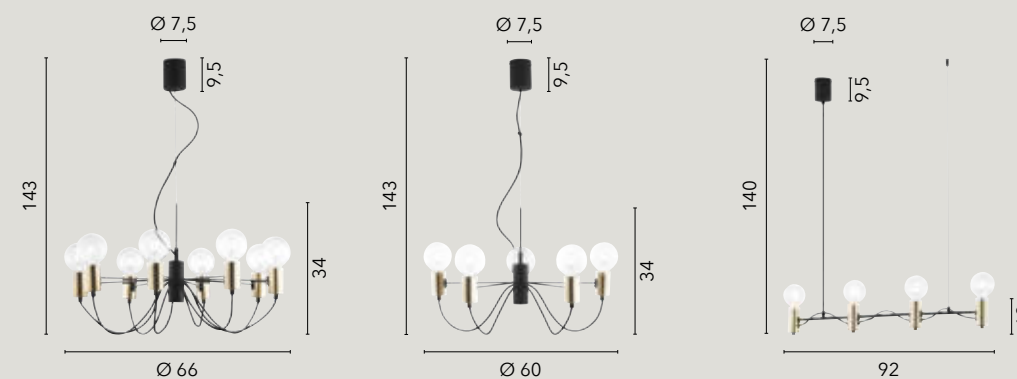

I-AXON-S8
8031414862108
8x E27

I-AXON-S5
8031414863174
5x E27

I-AXON-S4
8031414863181
5x E27