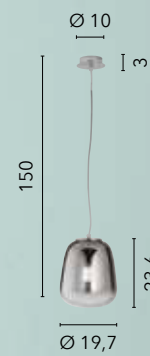

I-SMOKE-S18
8031414863723
1xE27 LED