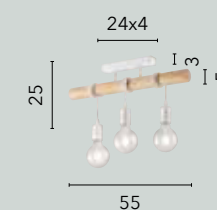

# ARIZONA

/ Collezione con struttura cilindrica in legno naturale e montatura in metallo bianco opaco.

/ Collection with cylindrical structure in natural wood and frame in matt white metal.

**I-ARIZONA-S6**  
8031414872077  
6xE27