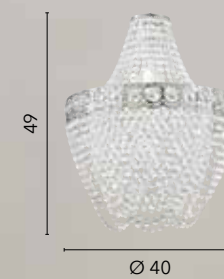

I-BOLERO/S40
8031440352604
for suspension E27