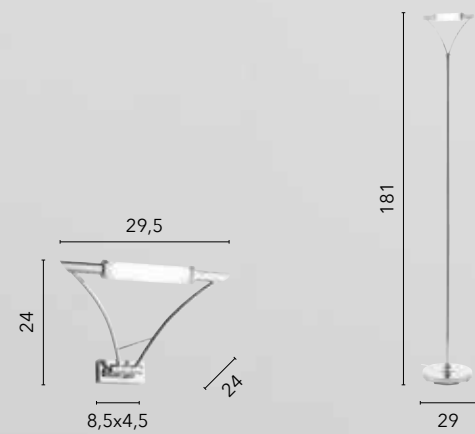

ET

/ Collezione in metallo cromo dalle linee minimal e diffusore in vetro satinato.

/ Collection in chromed metal with minimal lines and satin glass diffuser.

I-YHS7014/WB
8031414043590
1xR7S

I-249/00600
8031414058440
1xR7S