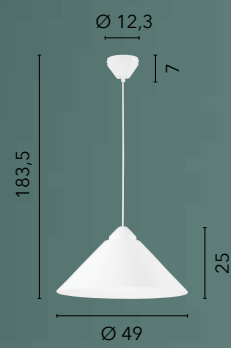

BIGBANG

/ Collezione realizzata con diffusori in metallo dalla forma conica disponibile in diverse colorazioni: bianco, legno scuro, legno chiaro e verde con interno bianco o nero, grigio con interno oro.

/ Collection made with metal diffusers with conical shape available in different colors: white, dark wood, light wood and green with white or black interior, gray with gold interior.

- **I-BIGBANG-S-NER**
  8031414889884
- **I-BIGBANG-S-BCO**
  8031414889907
- **I-BIGBANG-S-GR**
  8031414889891
- **I-BIGBANG-S-DW**
  8031414889921
- **I-BIGBANG-S-LW**
  8031414889938
- **I-BIGBANG-S-VER**
  8031414889914

1xE27