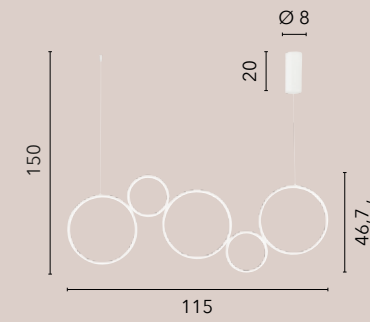

# FREDY

/ Collezione realizzata con struttura in alluminio bianco goffrato con diffusore in silicone.

/ Collection made with structure in white aluminum embossed with silicone diffuser.

**LED-FREDY-S5**  
8031414884858  
LED 60W  
8000 lm  
3000K 4000K 6500K