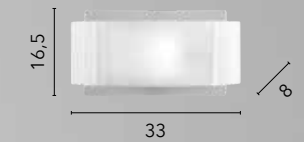

I-RIGHE/AP
8031421771080
1xE27