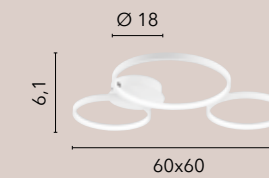

LED-FREDY-PL3
8031414884810
LED 40W
5200 lm
3000K 4000K 6500K