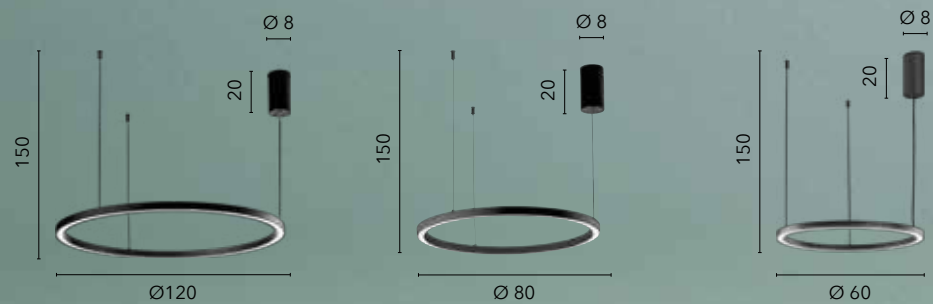

# HOOP

/ Collezione dalle forme circolari con struttura in alluminio bianco, oro o nero goffrato con diffusore in acrilico. Cavi regolabili in acciaio.  
/ Collection of circular shapes with structure in white, gold or black embossed aluminum with acrylic diffuser. Adjustable steel cables.