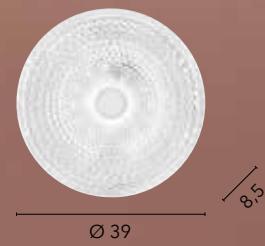

I-UNIKA-PL40
8031414875290

LED 24W
2460 lm
3000K 4000K 6500K