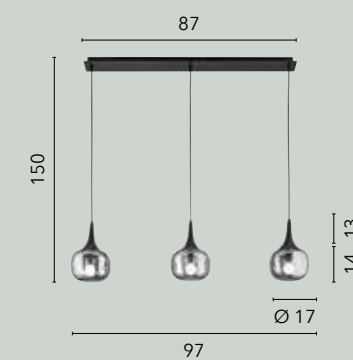

I-JAIPUR-S5-BCO
8031414889440

I-JAIPUR-S3-BCO
8031414889426

I-JAIPUR-SQ3-BCO
8031414889402

I-JAIPUR-S5-GR
8031414889457
2xE27 + 3xE14

I-JAIPUR-S3-GR
8031414889433
1xE27 + 2xE14

I-JAIPUR-SQ3-GR
8031414889419
3xE14