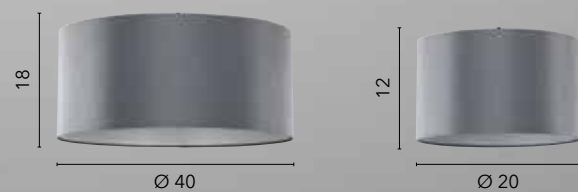

MAX

/ Paralume in tessuto avorio o grigio multifunzione con doppio fissaggio dotata di adattatore per portalampane E27 o E14.

/ Multifunctional ivory or grey fabric lampshade with double fixing equipped with adapter for E27 or E14 lamp holders.

CEILING
PENDANT
NOT INCLUDED

> Sospensioni pg. 808
> Ceiling pendant pg. 808

I-PRLM-MAX-L AV
8031414865000

I-PRLM-MAX-S AV
8031414865017

I-PRLM-MAX-L GR
8031414864997

I-PRLM-MAX-S GR
8031414865024

1xE27 / 1xE14

1xE27 / 1xE14