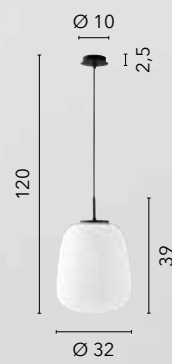

# TOLOMEO

/ Collezione con struttura in nero opaco e vetro opale dalle forme geometriche. Cavo in tessuto nero.

/ Collection with structure in matt black and opal glass with geometric shapes. Cable in black fabric.