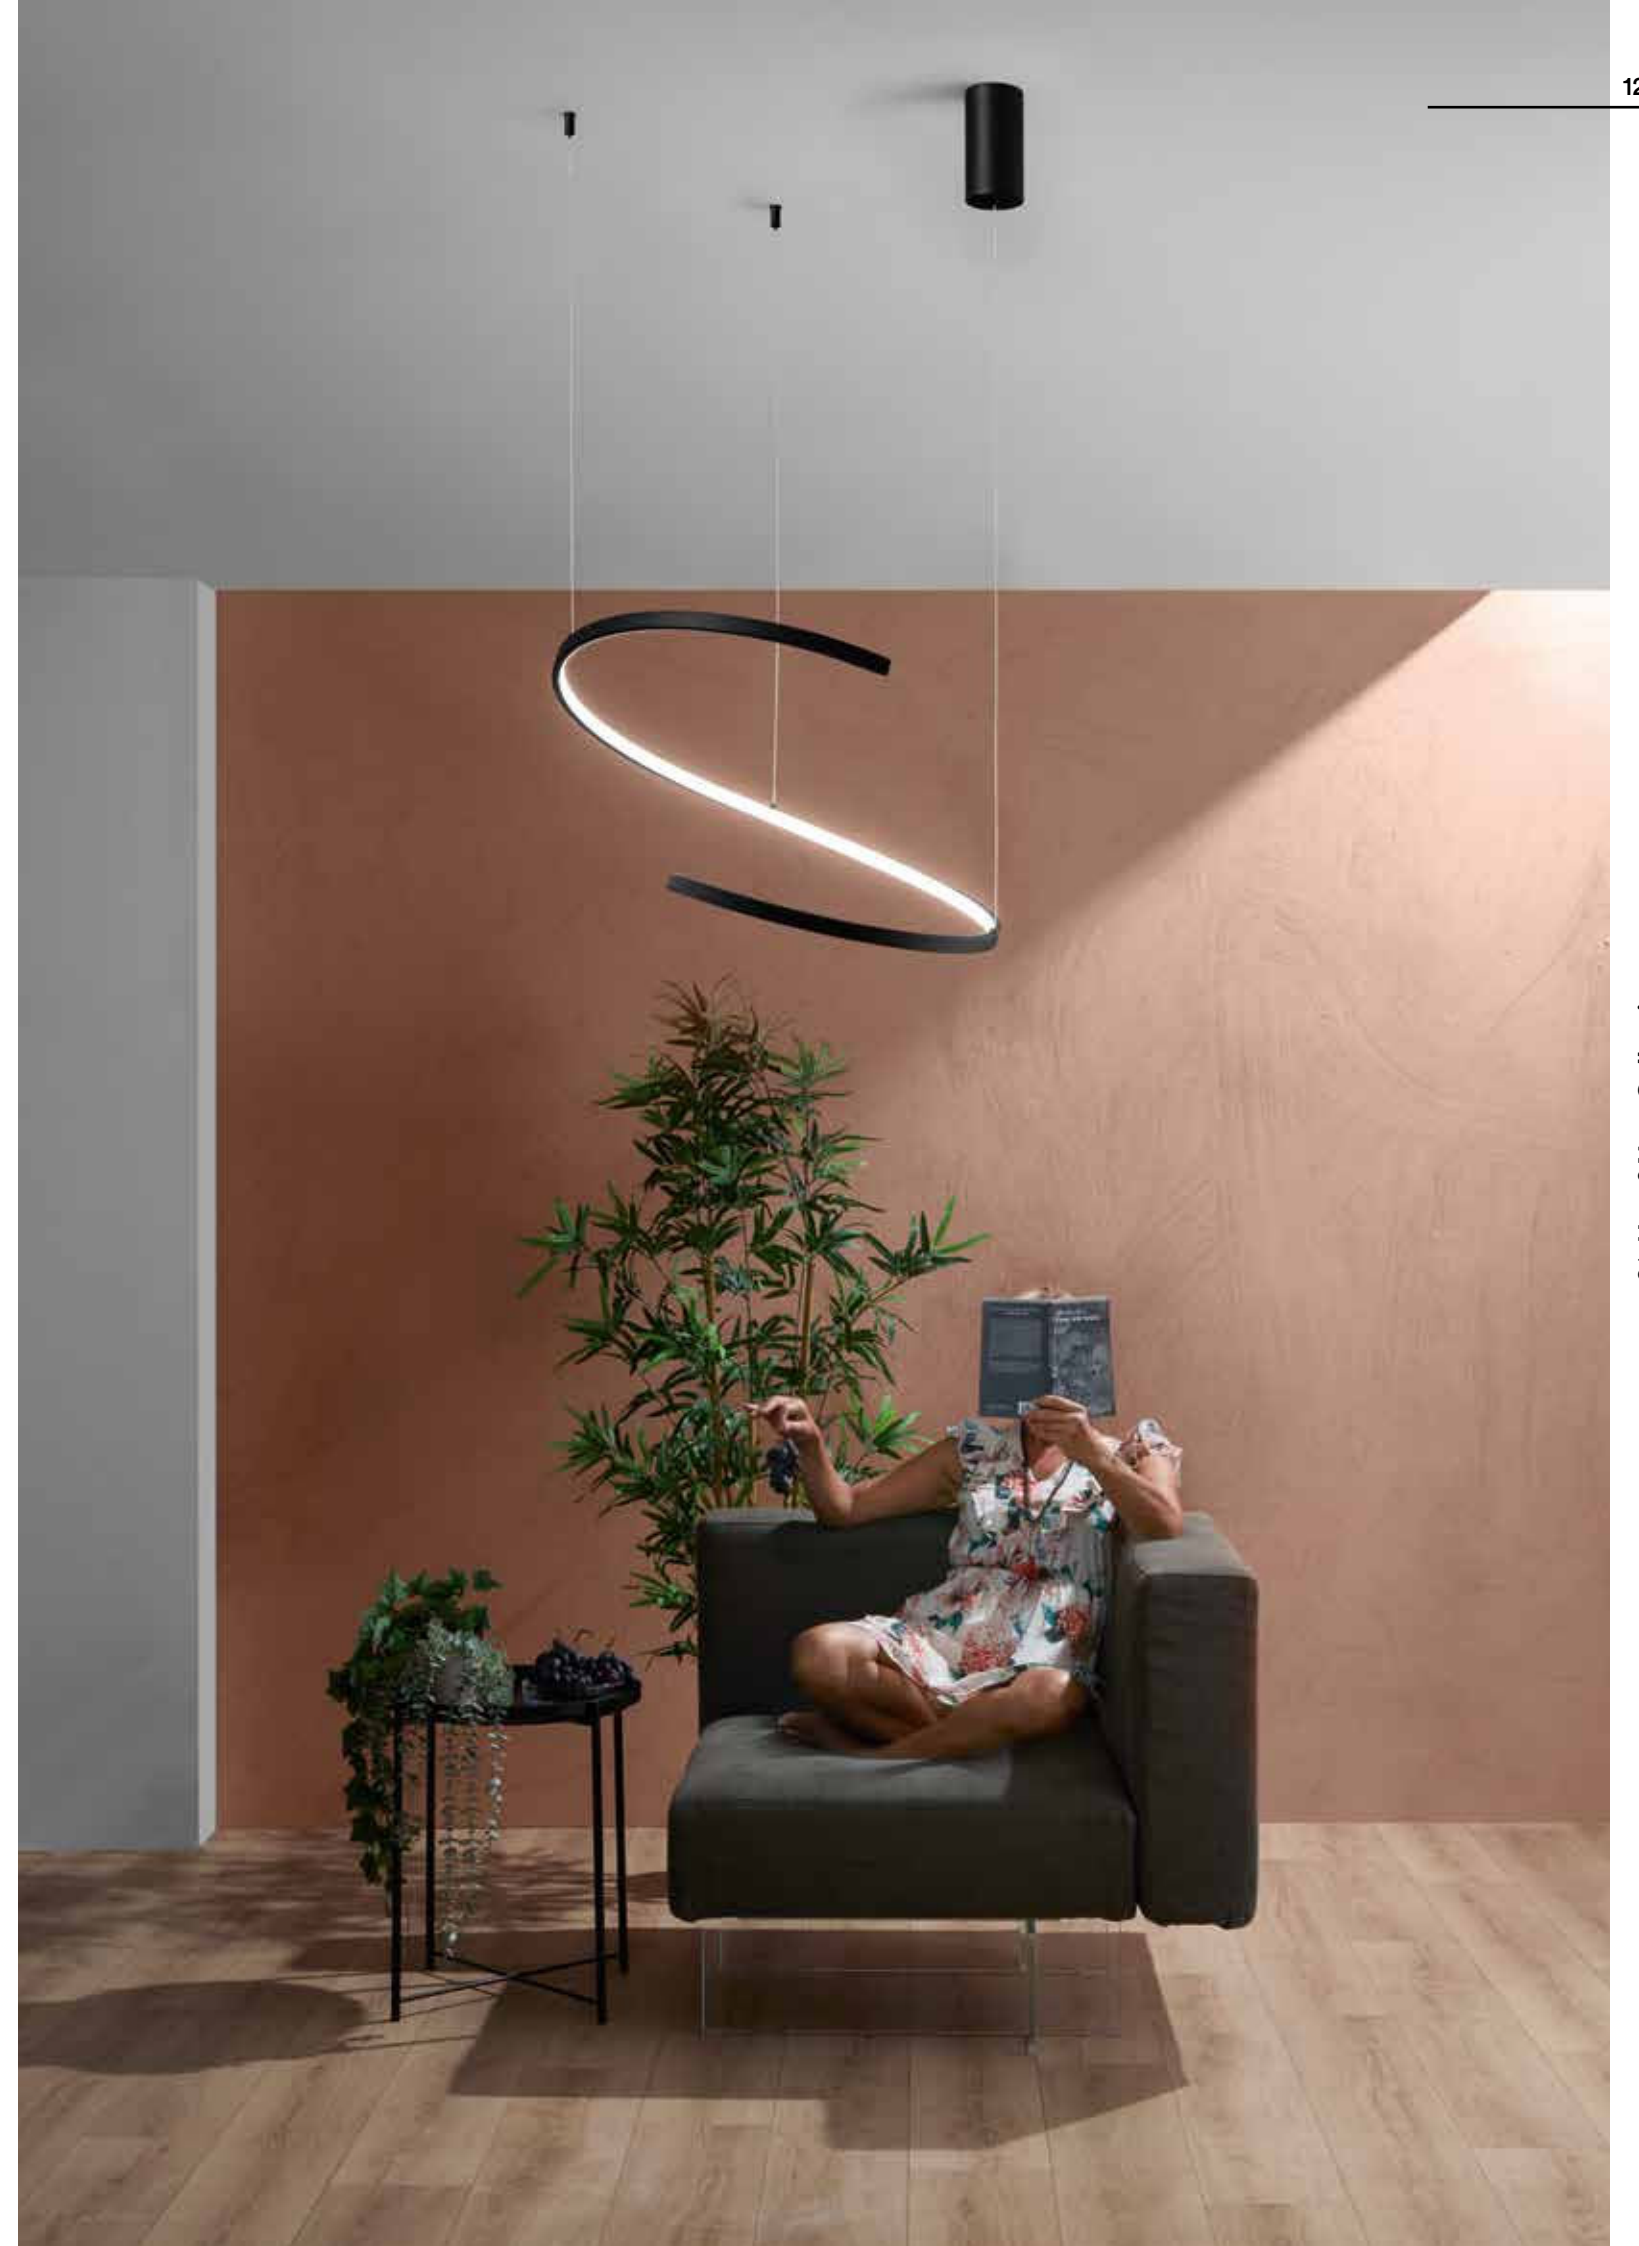

MOMA

/ Sospensione con struttura dalla forma semi-circolare in metallo verniciato nero con rosone in metallo nero e cavi regolabili in acciaio. Sistema cambio colore temperatura con interruttore.

/ Suspension with semi-circular structure in black painted metal with black metal canopy and adjustable steel cables. Temperature change system by switch.

LED-MOMA-S60-BCO
8031414889952

LED-MOMA-S60-NER
8031414889945

LED-MOMA-S60-ORO
8031414889969

LED 38W
6090 lm
3000 4000 6500K