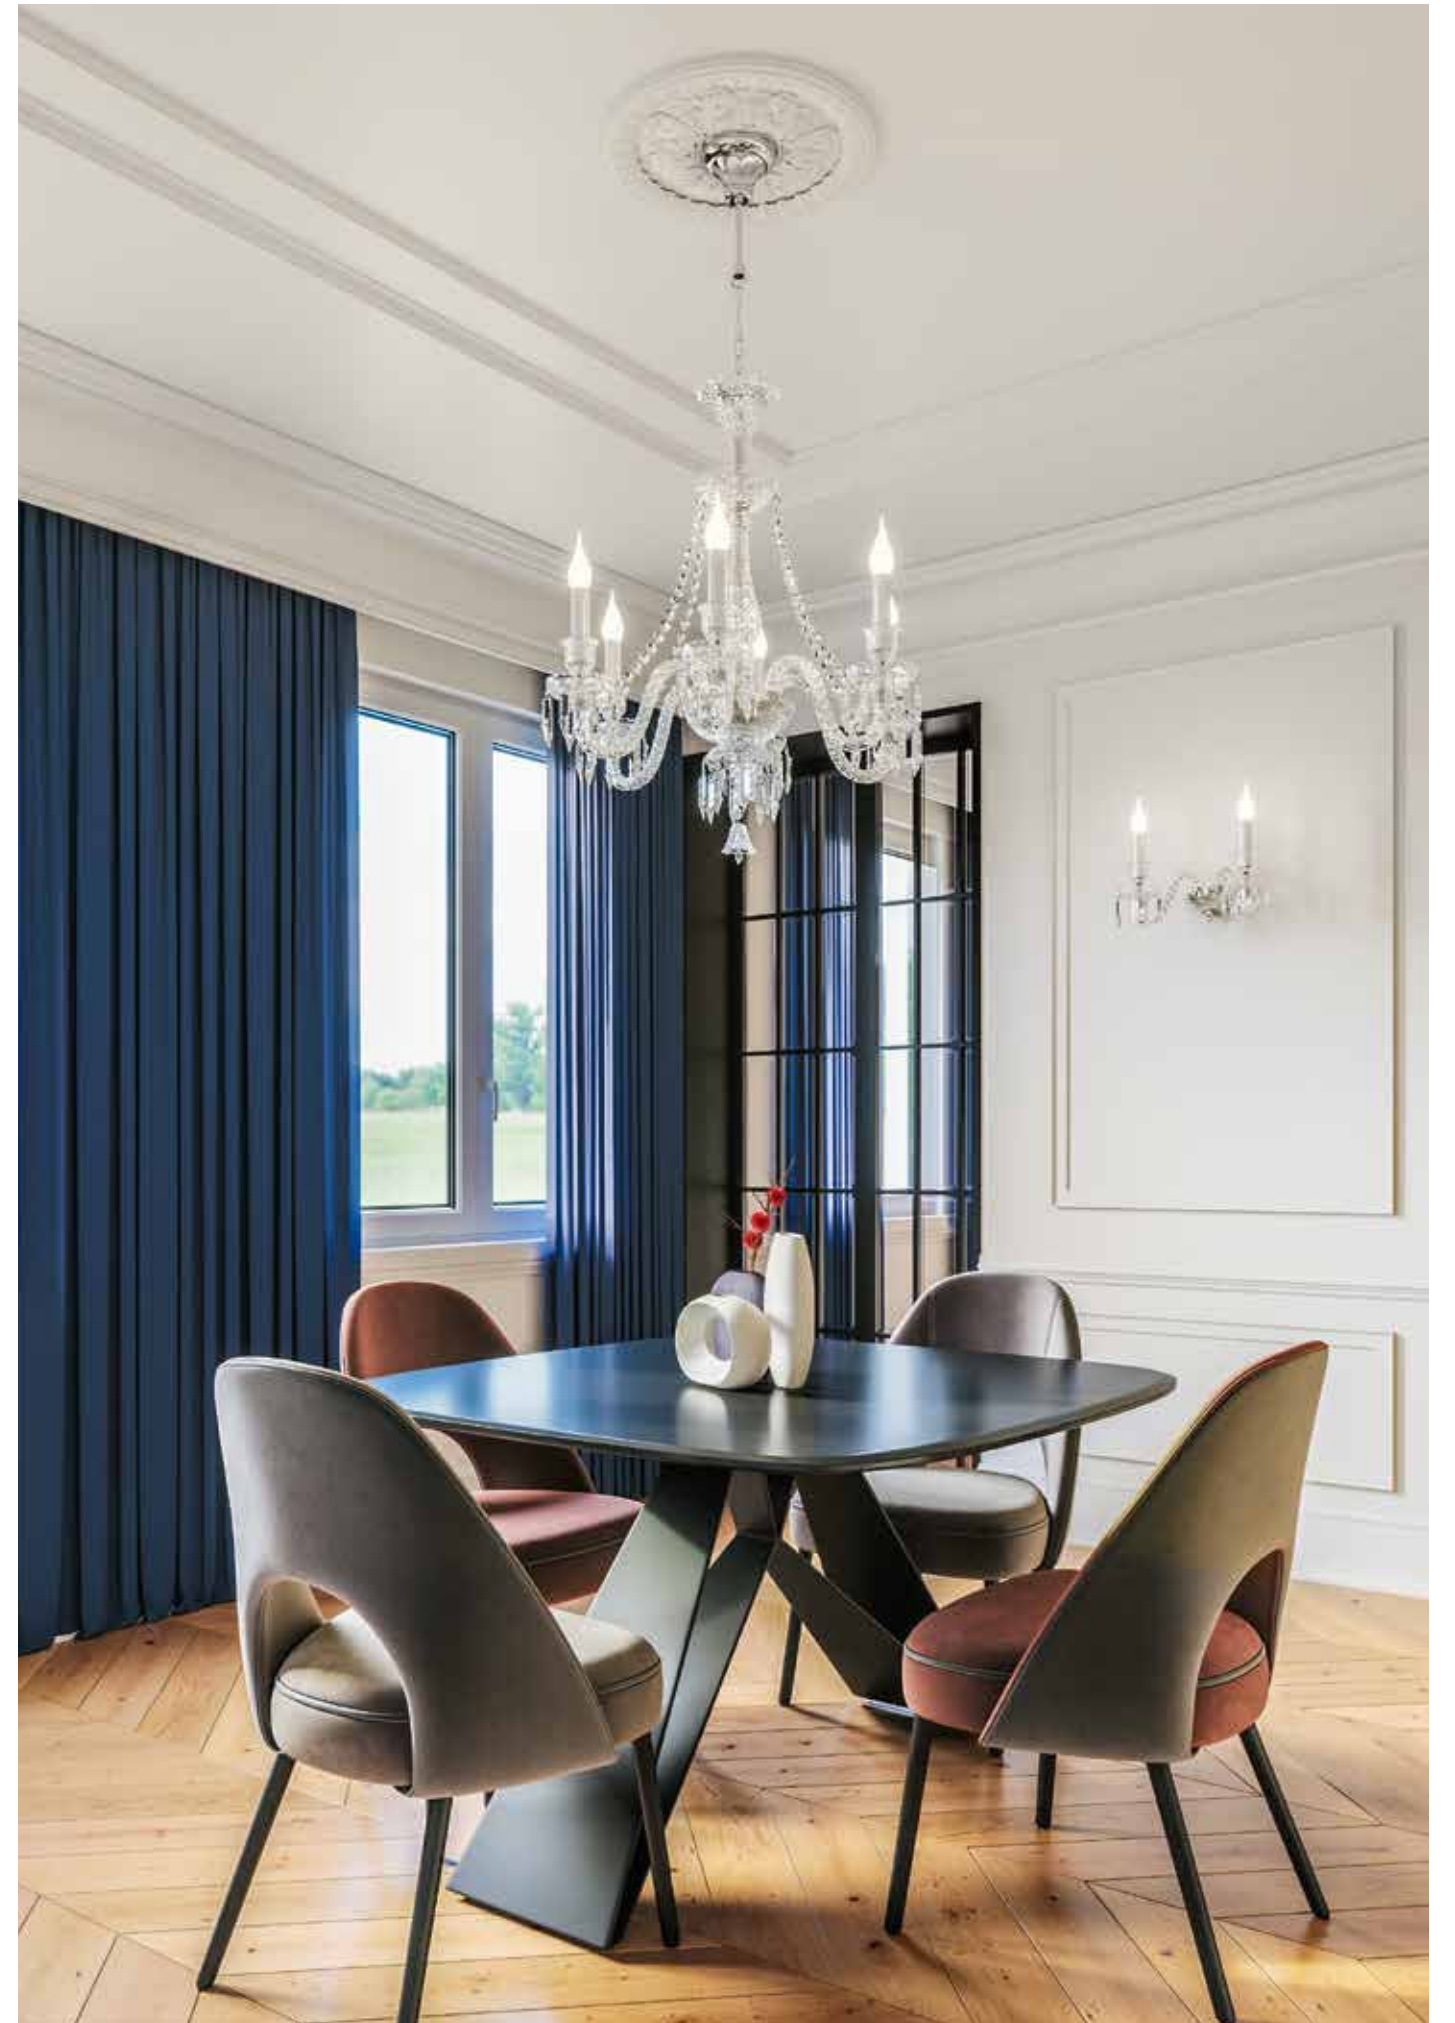

LOUVRE

/ Collezione dallo stile ieratico in vetro cristallo sfaccettato rifinito in cromo.

/ Hieratic collection in faceted crystal glass finished in chrome.