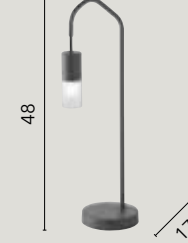

I-SPIDER-L
8031414869572
1xG9