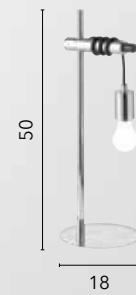

ADMIRAL

/ Collezione dalle linee versatili progettata in metallo cromo con cavi in tessuto nero.

/ Collection with versatile lines designed in chrome metal with black fabric cables.