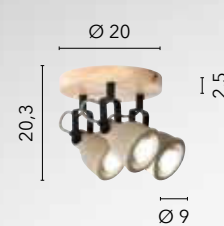

KISA

/ Collezione composta da una base in legno con texture naturale e punti luce orientabili in cemento naturale con finiture nero e nichel.
/ Collection made of wooden structure with natural texture and stitches adjustable light in natural concrete with black and nickel finishes.

I-KISA-PL3
8031414897148
3xGU10