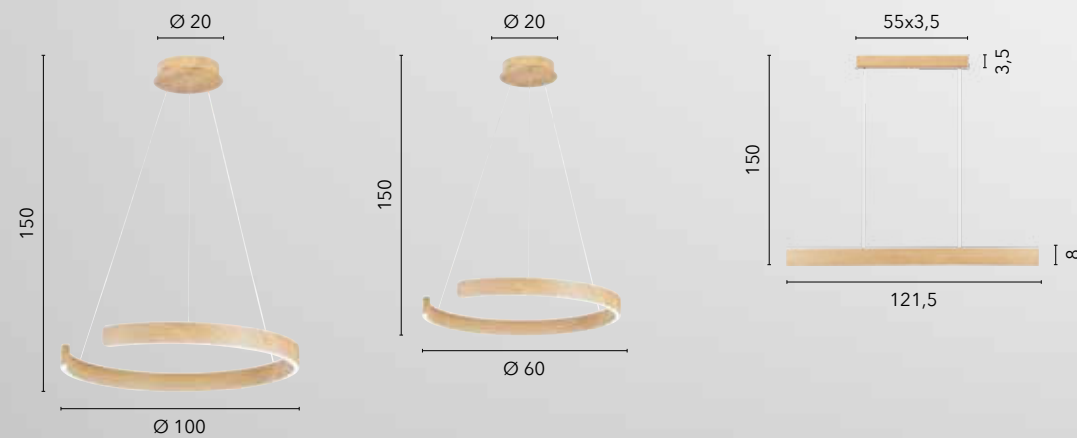

NAVEL

/ Sospensione in metallo disponibile nella versione a barra o semicerchio declinata nei colori effetto marmo e texture effetto legno.

/ Metal suspension available in the bar or semicircle version declined in the colours marble effect and texture wood effect.

LED-NAVEL-S100-MB
8031414897049

LED-NAVEL-S60-MB
8031414897025

LED-NAVEL-S120-MB
8031414897018

LED-NAVEL-S100-WD
8031414897056

LED-NAVEL-S60-WD
8031414897032

LED-NAVEL-S120-WD
8031414897001

LED 50W
6600 lm
3000 4000 6500K ●●●

LED 30W
3900 lm
3000 4000 6500K ●●●

LED 40W
6400 lm
3000 4000 6500K ●●●