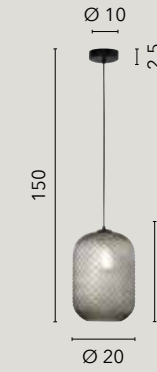

I-ASHFORD-S20 BCO
8031414874989