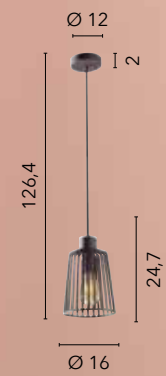

DAYTON

/ Sospensione dalle eleganti finiture in metallo nella versione caffè.

/ Suspension with elegant metal finishes in the coffee version.

1xE27

I-DAYTON-S16 BRO
8031440365192

1xE27