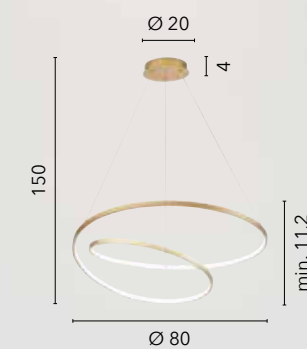

LED-LIEVE-S80-NER
8031414892549