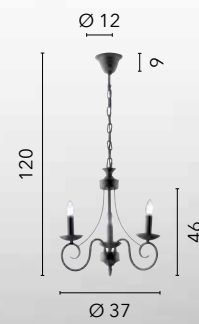

I-BEATRICE-3
8031414870202
3xE14