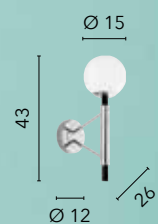

8x E14 LED

**I-HAMMOND-S6**  
8031414863266

6x E14 LED

**I-HAMMOND-AP**  
8031414863280

1x E14 LED