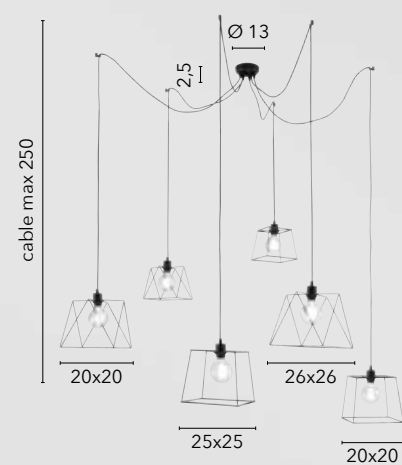

BROOKLYN

/ Sospensione in metallo poligonale
nero opaco e cavi regolabili
con decentratori per aggancio.
/ Polygonal black metal suspension
and adjustable cables with
decentralizers for hook.

I-BROOKLYN-S6
8031440353748
6xE27