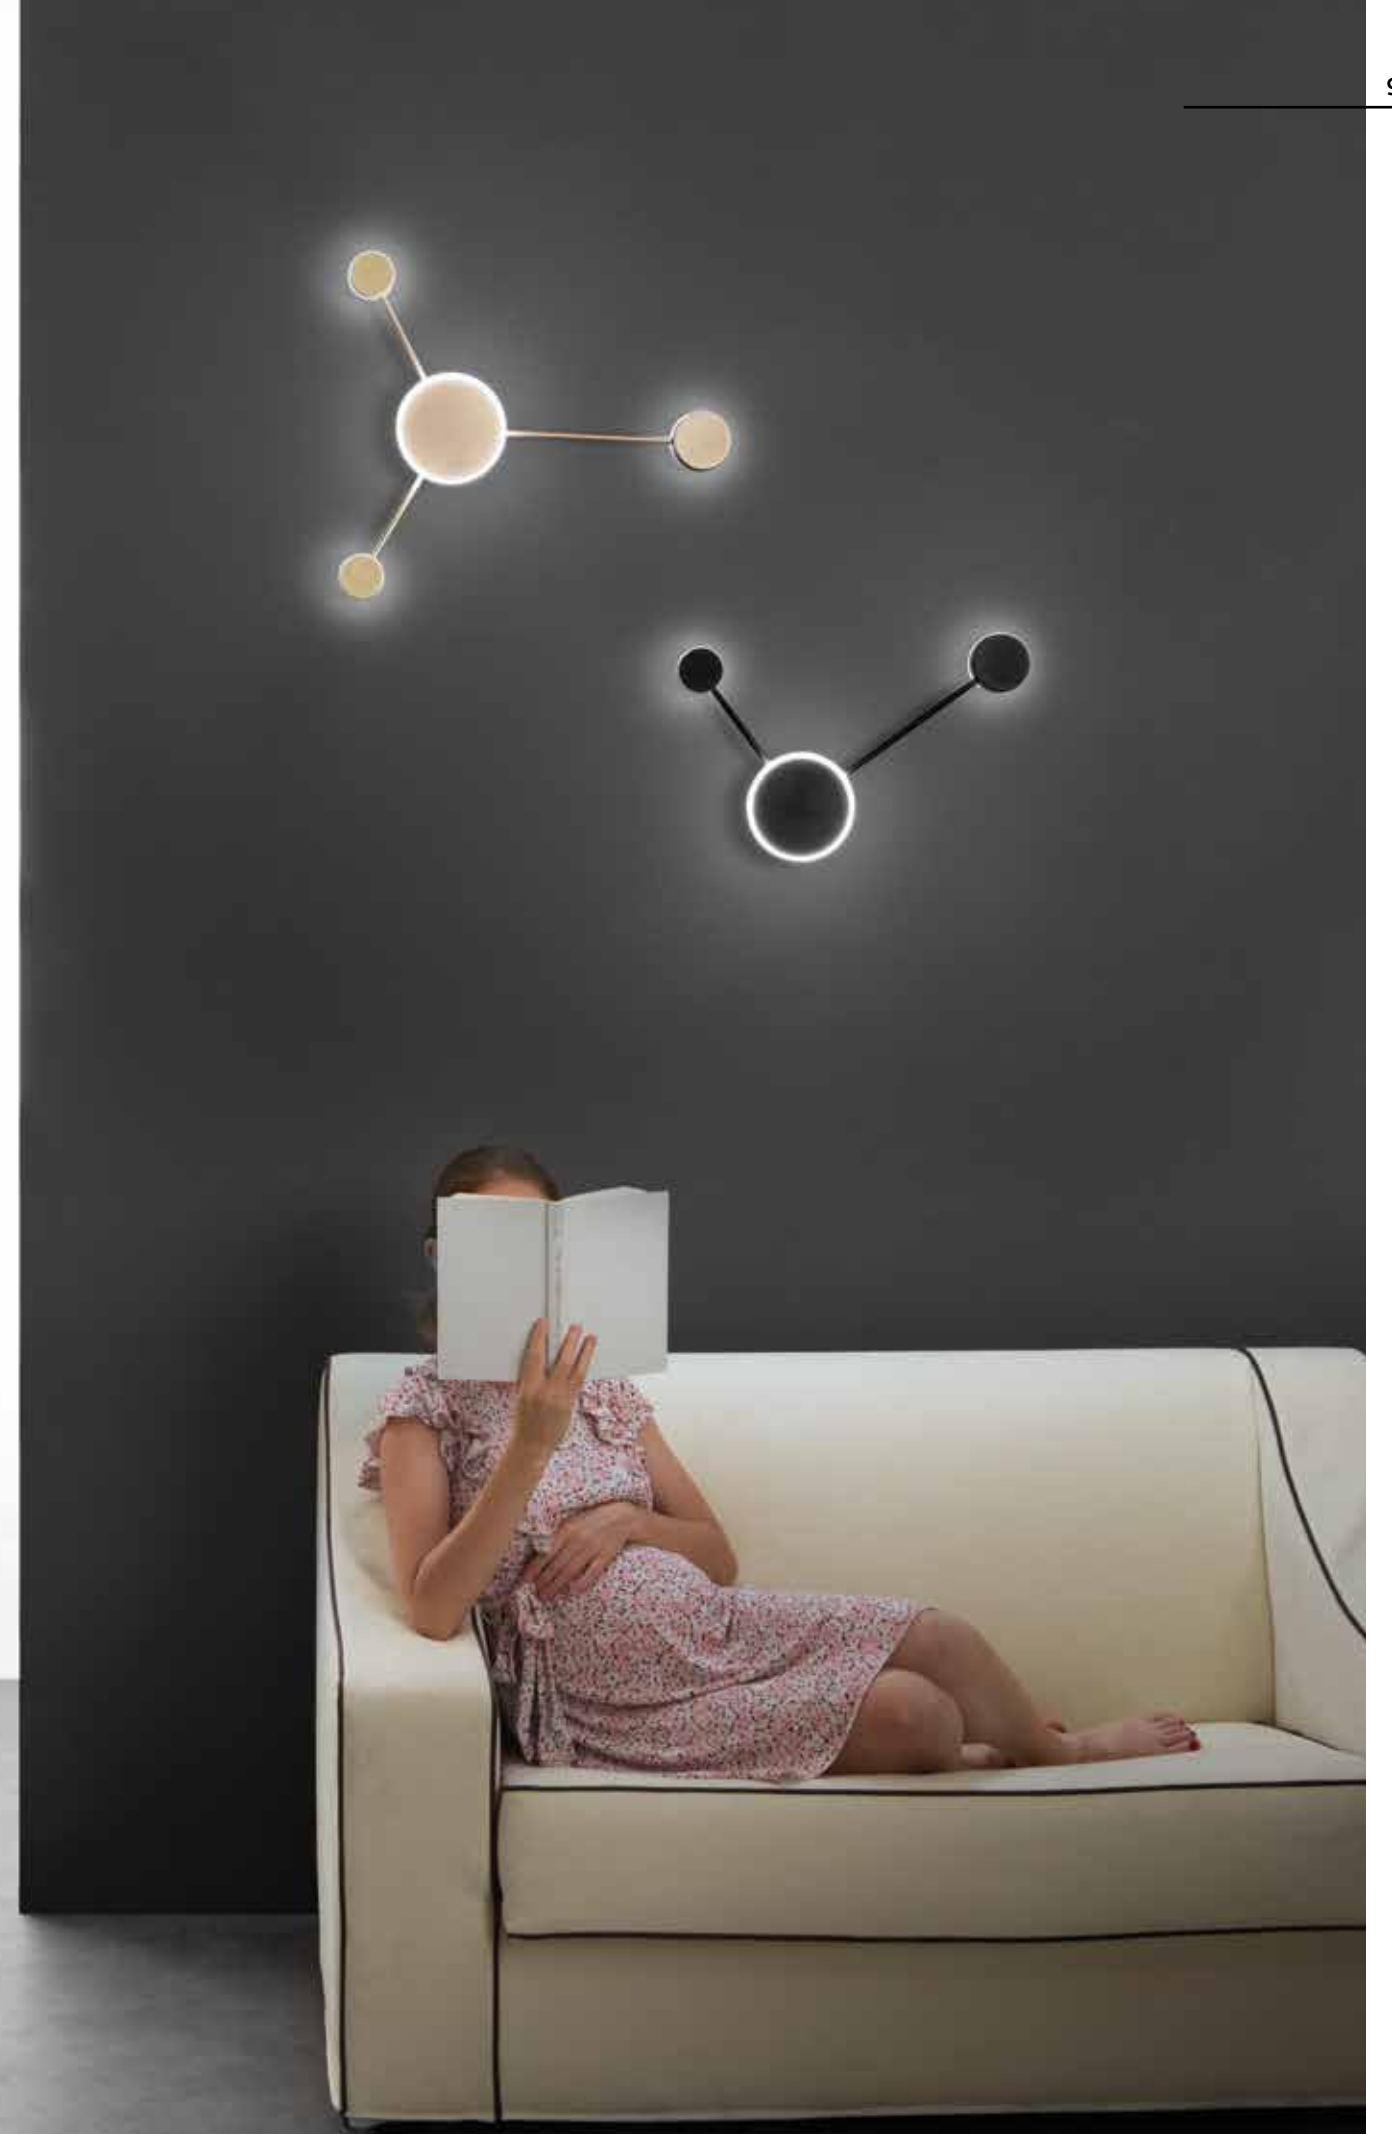

ETERE

/ Applique a LED realizzata in alluminio disponibile nelle varianti nero opaco, bianco e oro satinato.

/ LED wall lamp made of aluminum available in matt black, white and satin gold.

LED-ETERE-PL2 NER
8031414889532

LED-ETERE-PL3 NER
8031414889563

LED-ETERE-PL2 BCO
8031414889525

LED-ETERE-PL3 BCO
8031414889556

LED-ETERE-PL2 ORO
8031414889549

LED-ETERE-PL3 ORO
8031414889570

LED 10W
1380 lm
3000K 4000K 6500K ●●●

LED 12W
1620 lm
3000K 4000K 6500K ●●●