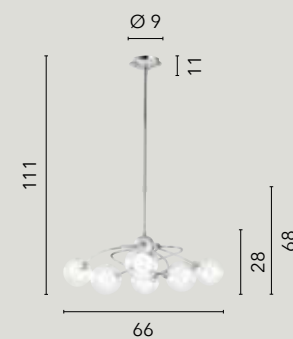

I-BLOG-6
8031440352499
6xG9