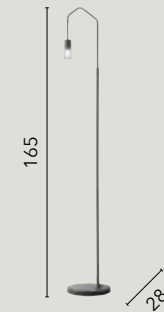

I-SPIDER-PT
8031414869589
1xG9