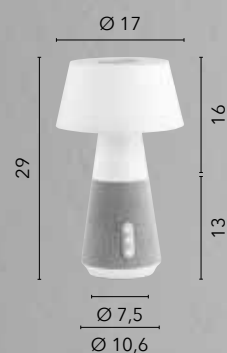

DECIBEL

/ Lampada ricaricabile con un'innovativa base speaker bluetooth. Dotata di comando touch per regolazione luminosità e sistema cambio colore temperatura.

/ Rechargeable lamp with an innovative bluetooth speaker base. Equipped with touch control for brightness adjustment and color change temperature system.

LEDT-DECIBEL-GREY
8031414884421

LED 4,5W
300 lm
3000K 4000K 5000K

SPEAKER
BLUETOOTH

Charging and speaker cable (150 cm) with adaptor DC5V 2A