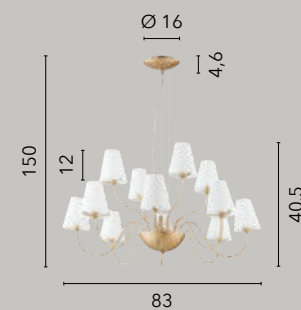

I-CANTO/12
8031414863310
12xG9