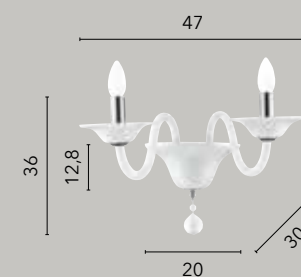

I-SOFFIO/APP
8031414086993
2xE14