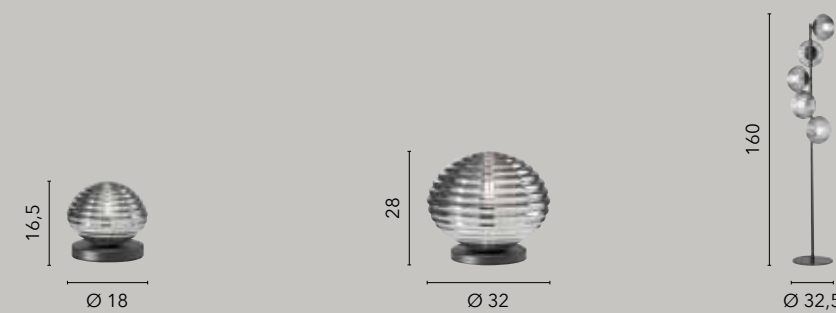

I-RIPPLE-L18-NER 8031414888573	I-RIPPLE-L32-NER 8031414888597	I-RIPPLE-PT5-NER 8031414888610

	I-RIPPLE-L18-ORO 8031414888580	I-RIPPLE-L32-ORO 8031414888603	I-RIPPLE-PT5-ORO 8031414888627

	1xE27	1xE27	5xE27