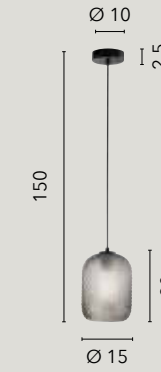

I-ASHFORD-S15 BCO
8031414874927

1xE27

1xE27

1xE27