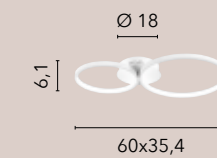

LED-FREDY-PL2
8031414884803
LED 30W
4370 lm
3000K 4000K 6500K