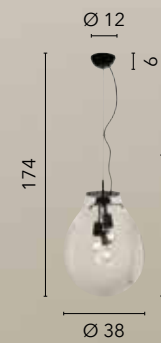

I-AZUMA-S38
8031414874569
3x E27 LED