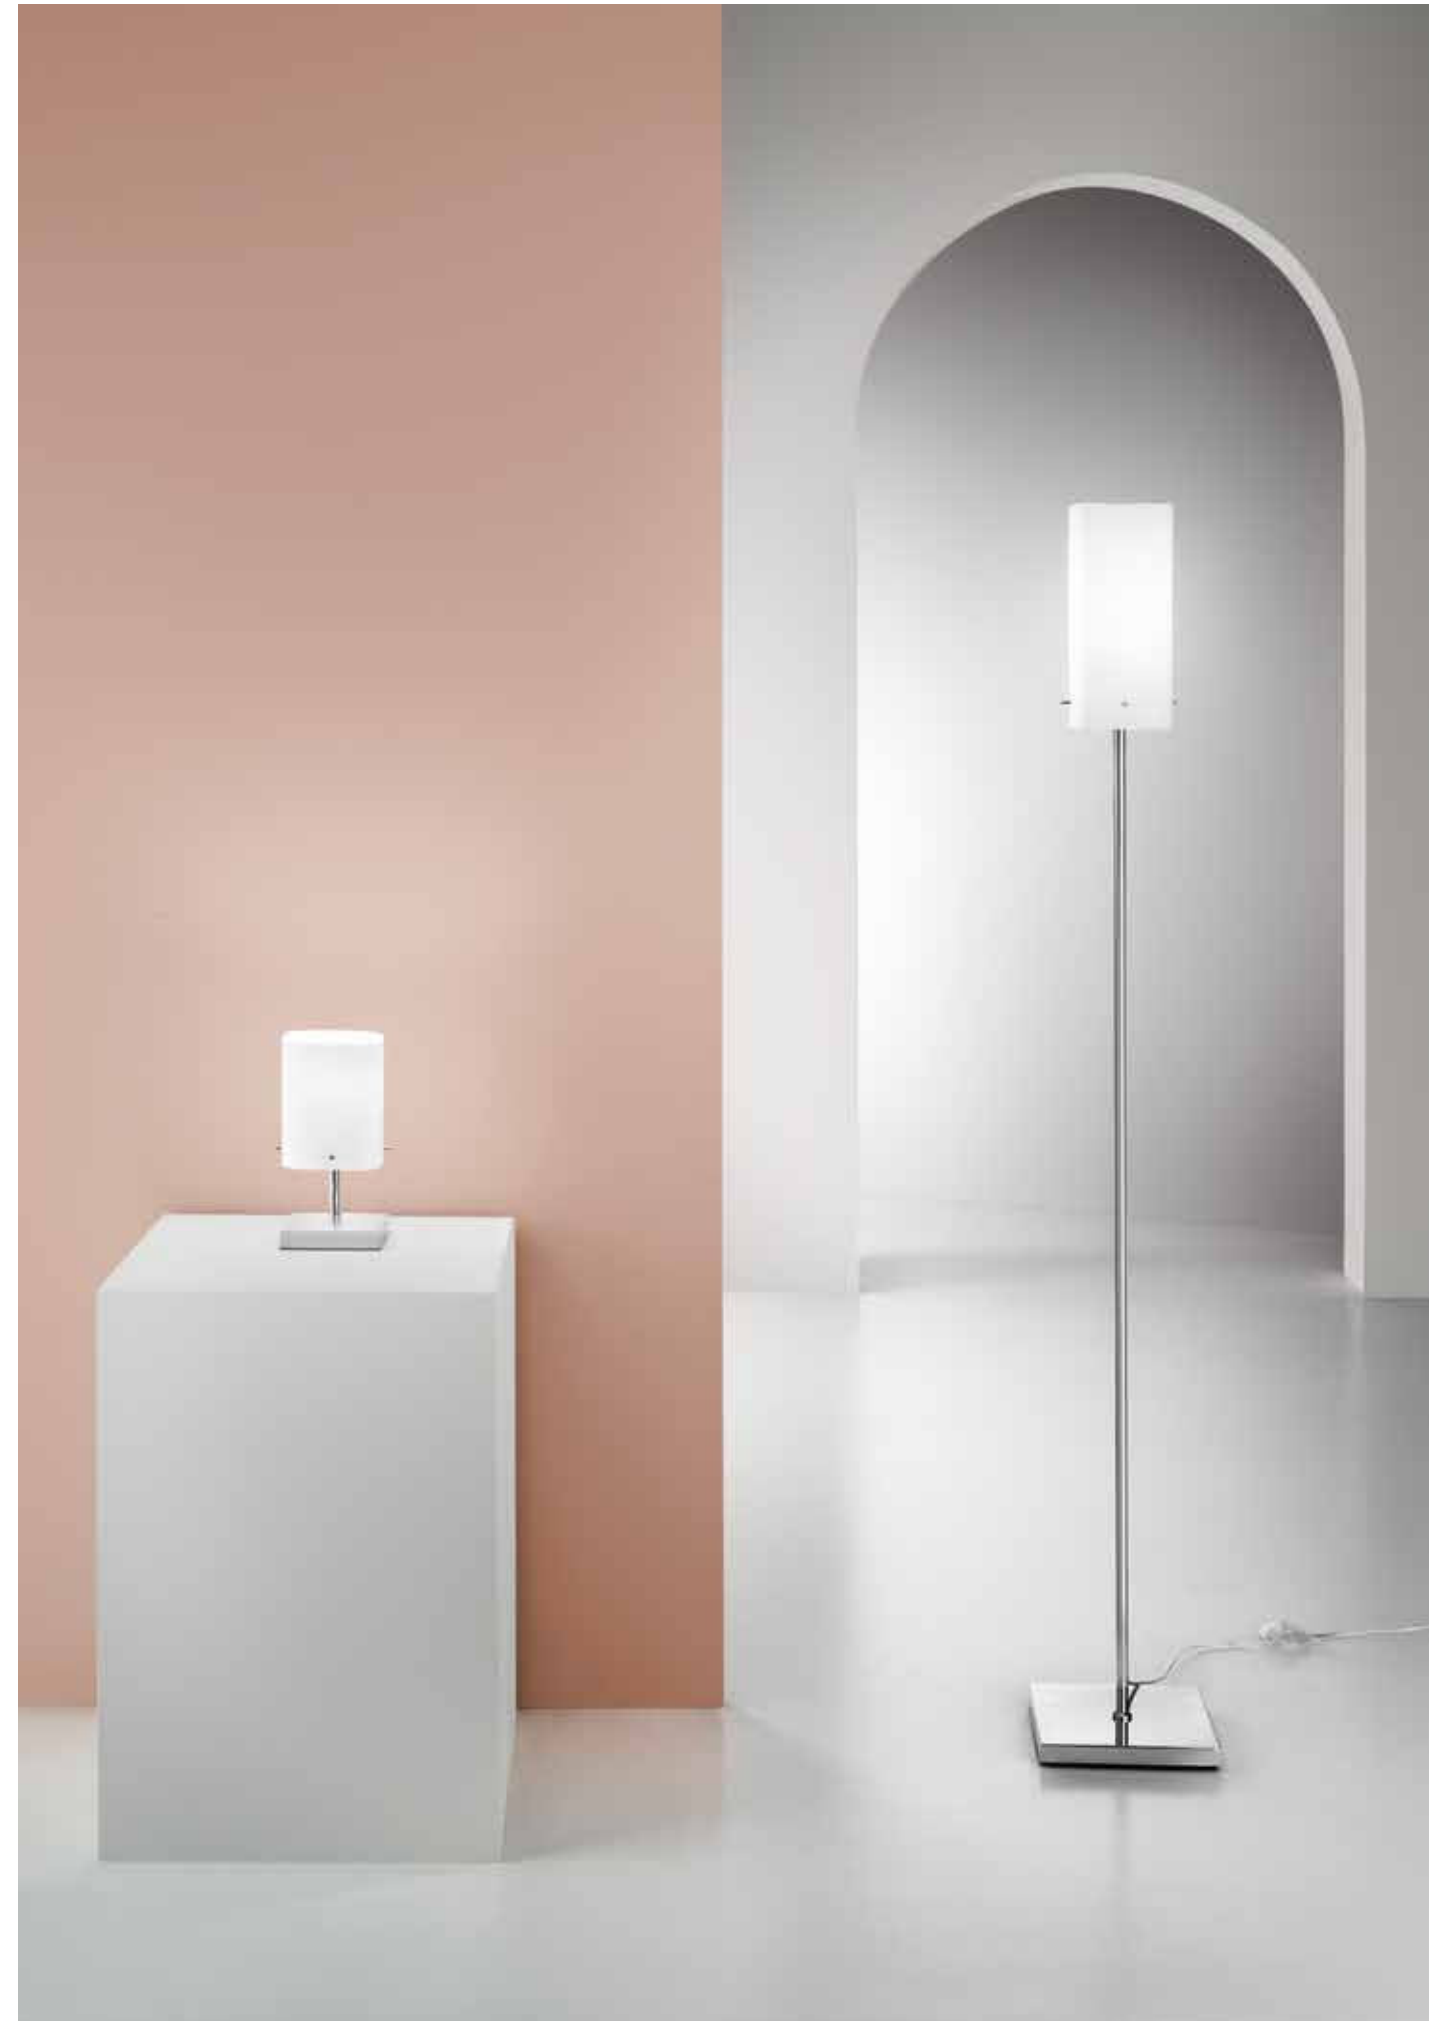

SQUARE

/ Collezione con diffusori in vetro bianco opale e struttura in metallo cromato che arricchisce l'ambiente con la sua lucentezza.

/ Collection with opal white glass diffusers and chromed metal structure that enriches the setting with its gloss.

I-SQUARE/S3
8031440351751
3xE27

I-SQUARE/S1
8031440351782
1xE27

I-SQUARE/L
8031440351775
1xE27

I-SQUARE/PT
8031440351768
1xE27