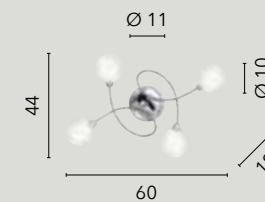

I-BLOG-PL4
8031440352475
4xG9