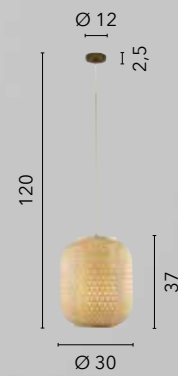

I-ZEN-S-S
8031440311977
1xE27