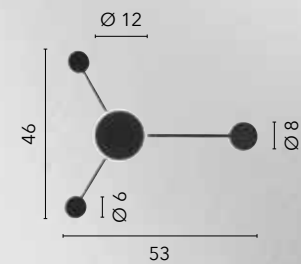

# ETERE

/ Applique a LED realizzata in alluminio disponibile nelle varianti nero opaco, bianco e oro satinato.

/ LED wall lamp made of aluminum available in matt black, white and satin gold.

**LED-ETERE-PL2 NER**  
8031414889532