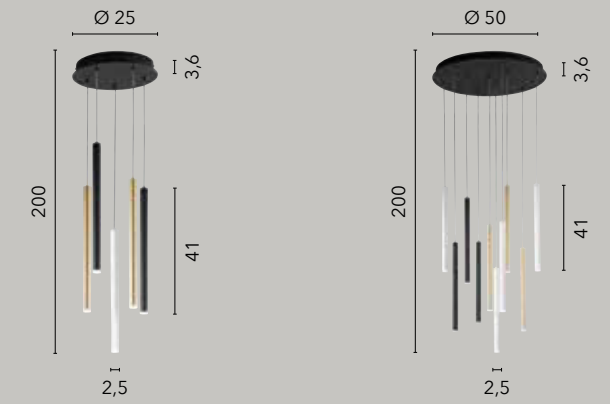

LED-PYPE-S5-MULT 8031414896677 LED 35W 2350 lm 3000 4000 6500K	LED-PYPE-S10-MULT 8031414896707 50W 4700 lm 3000 4000 6500K