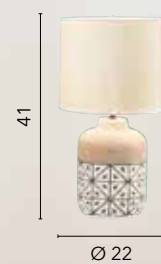

VIETRI

/ Collezione di lumi con struttura in ceramica impreziosita da maioliche in bianco e grigio con paralume in tessuto naturale.

/ Collection of lamps with ceramic structure embellished with white and grey majolica with natural fabric lampshade.

I-VIETRI-XL
8031414872565

1xE27

I-VIETRI-M
8031414872558

1xE27