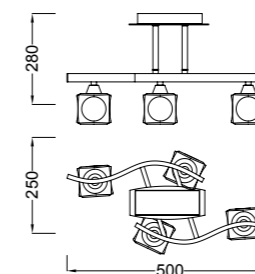

Metal/Cristal-Metal/Glass 100-240V~ 50/60Hz