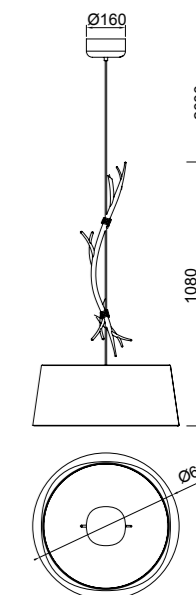

6178 Decorado madera-Decorated wood
Cable revestimiento textil-Fabric covert cable
1 x E27 máx. 20W (no incl)