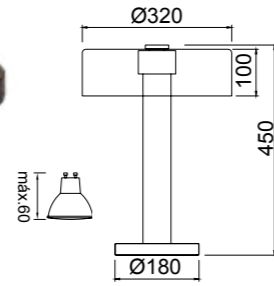

8428 Oro rosa-Pink gold
GU10 1× máx. 12W LED (no incl)

8535 Oro-Gold
GU10 1× máx. 12W LED (no incl)

8426 Oro rosa-Pink gold
GU10 1× máx. 12W LED (not incl)