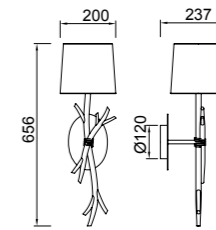

6180 Decorado madera-Decorated wood
Cable revestimiento textil-Fabric covert cable
1 x E27 máx. 20W (no incl)
Clase I

Metal/Tela-Metal/Fabric 100-240V~ 50/60Hz