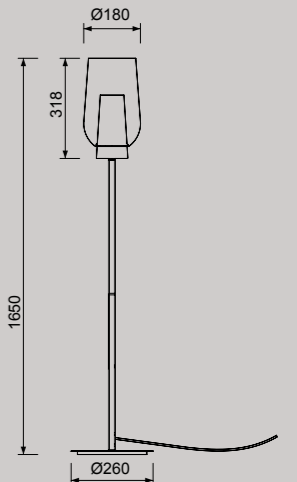

8282

Cristal transparente
Transparent glass
1L x E27 (no incl)
Class II

MODO DE USO

Bombillas recomendadas-Suggested bulbs

E27	K	LED	REF	DIMMABLE
	3000K	9W	R09234	
	4000K	9W	R09235	
	2700K	12W	R09251	
	3000K	12W	R09252	
	4000K	12W	R09253	

Color cable-Wire color Blanco/White 100-240V~ 50/60Hz E27 máx.20W LED