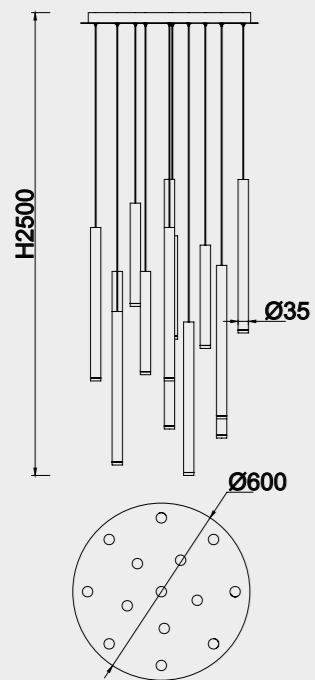

Longitud cable-Wire length
14 x 2m

8082 Multicolor-Multicolour
LED 48W 3000K 3360lm

2 × Blanco-White
2 × Negro-Black
2 × Oro-Gold
2 × Corten-Corten

Color cable-Color wire
Transparente-Transparent

Longitud cable-Wire length
8 x 2m