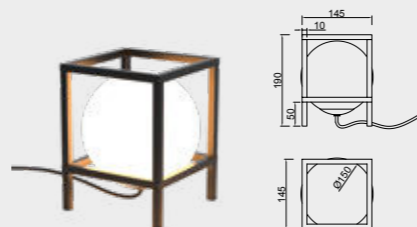

7612 Negro-Black
1LxE27 (no incl)

7613 Negro-Black
1LxE27 (no incl)

7614 Negro-Black
1LxE27 (no incl)

Metal/Cristal-Metal/Glass 100-240V~ 50/60Hz CRI≥ 80 E27 máx.20W LED

Metal/Cristal-Metal/Glass 100-240V~ 50/60Hz CRI≥ 80 E27 máx.20W LED