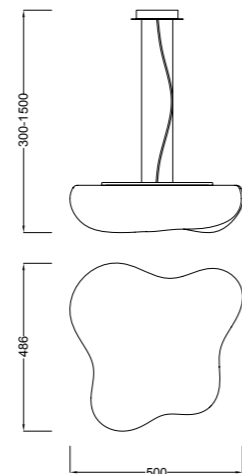

EOS

by José Ignacio Ballester

1883 Blanco+cromo-White+chrome
4x E27 máx.20W (no incl)