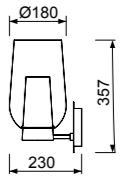

8288

Cristal cromo
Chrome glass
1L x E27 (no incl)
Class I