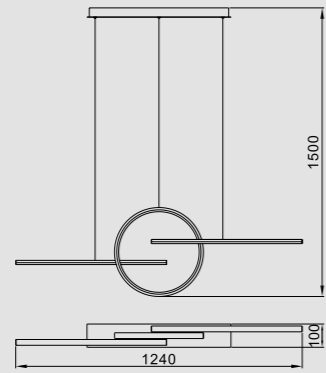

7141 Negro-Black
LED 48W 3000K 3840lm

KITESURF

Lámpara-Pendant lamp