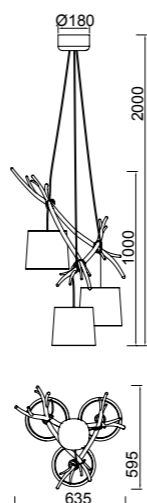

6176 Decorado madera-Decorated wood
Cable revestimiento textil-Fabric covert cable
3 x E27 máx. 20W (no incl)