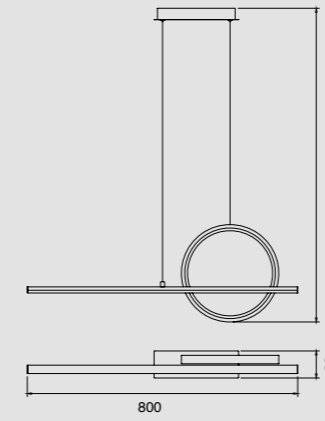

7142 Negro-Black
LED 30W 3000K 2400lm