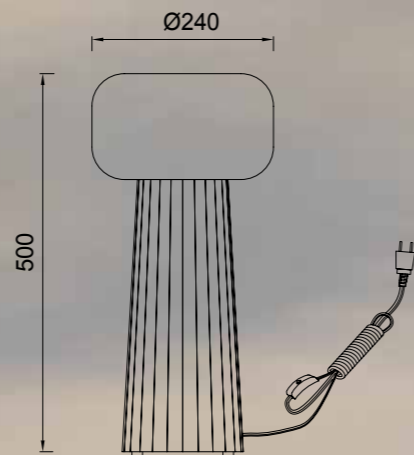

Metal-Metal 220-240V~ 50/60Hz CRI≥ 80

FARO

by Khachikyan Maria

7249 Negro-Black
1L x E27 (no incl)

Tulipa-Glass shade
Cristal-Cromo

PU/Cristal-PU/Glass 100-240V~ 50/60Hz E27 máx.20W LED Registered N° 007663331-0002