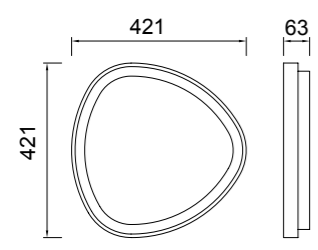

R00129

warm white 2700K
natural 4000K
cool white 5000K
Dimmable
Remote Control RF
ON / OFF 30,000
LED life / LED life 30,000 h
LED INCLUDED
5 años de garantía LED
IP20

NISEKO II

by Mantra Team

NISEKO II

REF	COLOR	LED	TEMP. COLOR	DIMMABLE	LÚMENES	SIZE	(h):	MANDO	APP																													
8629	Blanco-White	38W	2700K-5000K	▲	2500lm	421 x 421	63	RF R00135	×																													
8630	Negro-Black	38W	2700K-5000K	▲	2500lm	421 x 421	63	RF R00135	×																													
8631	Oro-Gold	38W	2700K-5000K	▲	2500lm	421 x 421	63	RF R00135	×																													
8632	Madera-Wood	38W	2700K-5000K	▲	2500lm	421 x 421	63	RF R00135	×																													
8633	Blanco-White	50W	▲	3000lm	611 x 605	63	RF R00135	×	8634	Negro-Black	50W	2700K-5000K	▲	3000lm	611 x 605	63	RF R00135	×	8635	Oro-Gold	50W	2700K-5000K	▲	3000lm	611 x 605	63	RF R00135	×	8636	Madera-Wood	50W	2700K-5000K	▲	3000lm	611 x 605	63	RF R00135	×
8634	Negro-Black	50W	2700K-5000K	▲	3000lm	611 x 605	63	RF R00135	×																													
8635	Oro-Gold	50W	2700K-5000K	▲	3000lm	611 x 605	63	RF R00135	×																													
8636	Madera-Wood	50W	2700K-5000K	▲	3000lm	611 x 605	63	RF R00135	×																													