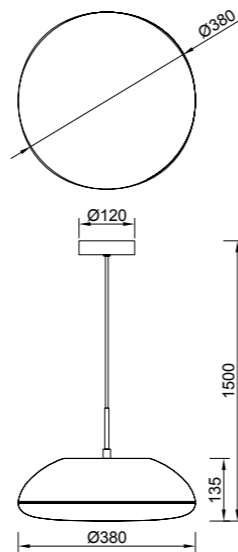

Bombillas recomendadas-Suggested bulbs

E27	K	LED	REF	DIMMABLE
	3000K	9W	R09234	
	4000K	9W	R09235	
	2700K	12W	R09251	
	3000K	12W	R09252	
	4000K	12W	R09253	

MODO DE USO