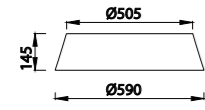

SABINA

6412 Pantalla arpillera-Burlap shade
5 x E27 máx. 20W (no incl)