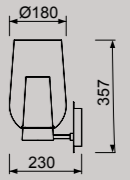

8280

Cristal transparente
Transparent glass
1L x E27 (no incl)
Class I