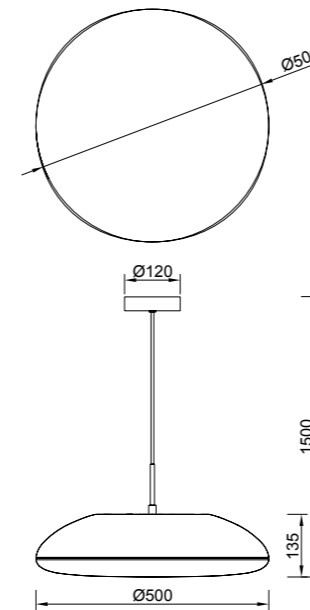

Bombillas recomendadas-Suggested bulbs

E27	K	LED	REF	DIMMABLE
	3000K	9W	R09234	
	4000K	9W	R09235	
	2700K	12W	R09251	
	3000K	12W	R09252	
	4000K	12W	R09253	

MODO DE USO