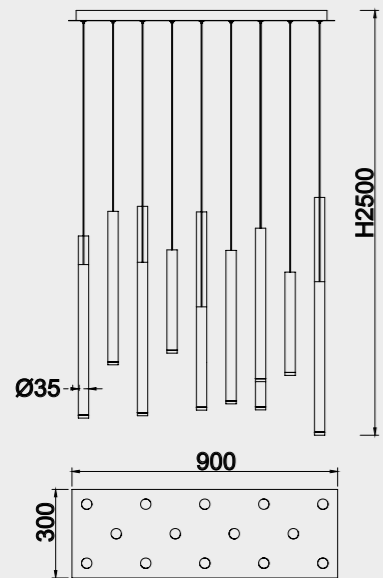

8085 Multicolor-Multicolour
LED 84W 3000K 5880lm

- 4 × Blanco-White
- 4 × Negro-Black
- 3 × Oro-Gold
- 3 × Corten-Corten

Color cable-Color wire
Transparente-Transparent

Longitud cable-Wire length
14 x 2m