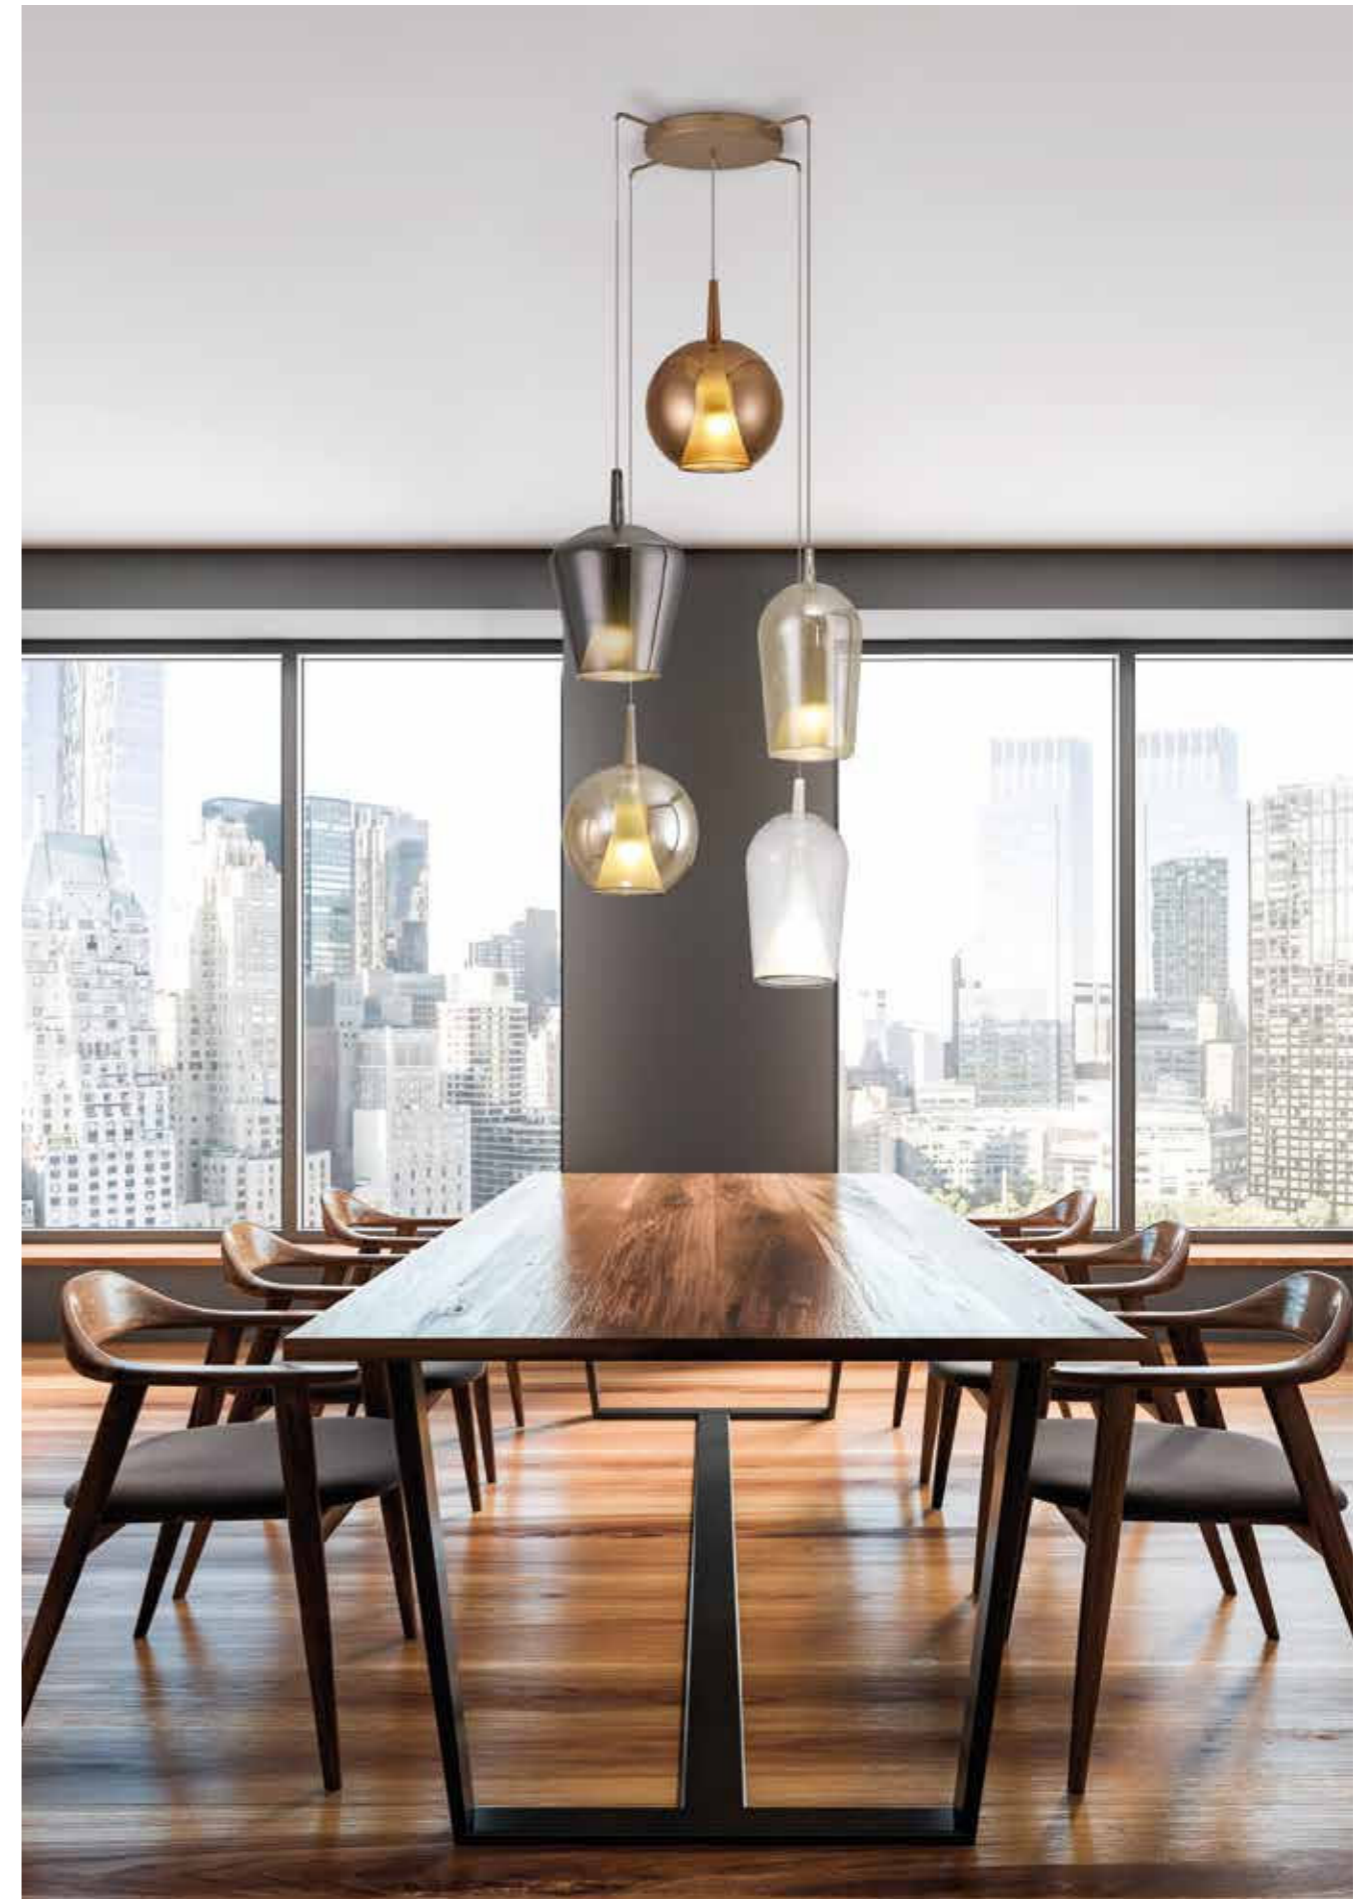

Color cable-Wire color
Transparente-Transparent

Longitud cable-Wire length
5 x 2m

Cristal-Glass 100-240V~ 50/60Hz E27 máx.20W LED (no incl)

ELSA

Florón empotrable-Recessed base

REFERENCE	FINISH
7855	Blanco-White
7856	Negro-Black
7857	Plata-Silver
7858	Oro-Gold
7859	Cuero-Antique Brass