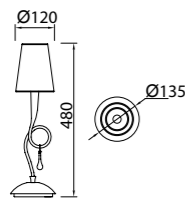

PAOLA

3545 Pintura dorada-Gold painting
Pantalla crema-Cream shade
1 x E14 máx. 20W LED (no incl)
Clase II

3546 Pintura dorada-Gold painting
Pantalla crema-Cream shade
2 x E14 máx. 20W LED (no incl)
Clase I