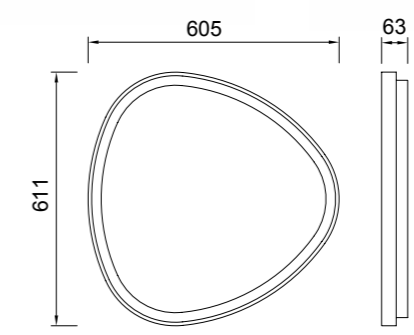

R00129

warm white 2700K
natural 4000K
cool white 5000K
Dimmable
Remote Control RF
ON / OFF 30,000
LED life / LED life 30,000 h
LED INCLUDED
5 años de garantía LED
IP20

NISEKO II

by Mantra Team

NISEKO II

REF	COLOR	LED	TEMP. COLOR	DIMMABLE	LÚMENES	SIZE	(h):	MANDO	APP																													
8629	Blanco-White	38W	2700K-5000K	▲	2500lm	421 x 421	63	RF R00135	×																													
8630	Negro-Black	38W	2700K-5000K	▲	2500lm	421 x 421	63	RF R00135	×																													
8631	Oro-Gold	38W	2700K-5000K	▲	2500lm	421 x 421	63	RF R00135	×																													
8632	Madera-Wood	38W	2700K-5000K	▲	2500lm	421 x 421	63	RF R00135	×																													
8633	Blanco-White	50W	▲	3000lm	611 x 605	63	RF R00135	×	8634	Negro-Black	50W	2700K-5000K	▲	3000lm	611 x 605	63	RF R00135	×	8635	Oro-Gold	50W	2700K-5000K	▲	3000lm	611 x 605	63	RF R00135	×	8636	Madera-Wood	50W	2700K-5000K	▲	3000lm	611 x 605	63	RF R00135	×
8634	Negro-Black	50W	2700K-5000K	▲	3000lm	611 x 605	63	RF R00135	×																													
8635	Oro-Gold	50W	2700K-5000K	▲	3000lm	611 x 605	63	RF R00135	×																													
8636	Madera-Wood	50W	2700K-5000K	▲	3000lm	611 x 605	63	RF R00135	×																													