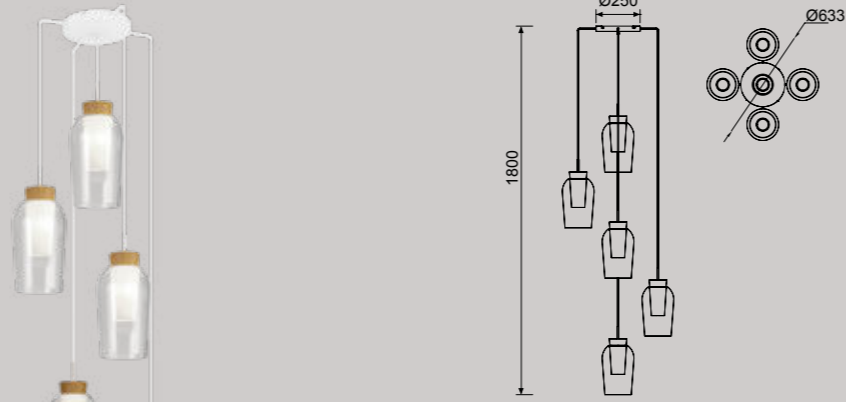

NORA

Blanco/Madera White/Wood

8275

Cristal transparente
Transparent glass
5L x E27 (no incl)
Class I

8280

Cristal transparente
Transparent glass
1L x E27 (no incl)
Class I