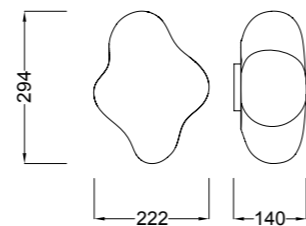

EOS

1885 Blanco-White
LED 3W 3000K 280lm

Acrílico/Acrylic 220-240V~50/60Hz CRI:≥ 80