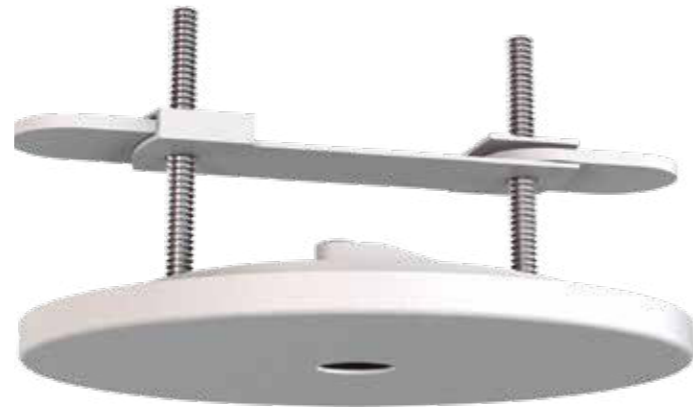

Color cable-Wire color
Transparente-Transparent

Longitud cable-Wire length
5 x 2m

Cristal-Glass 100-240V~ 50/60Hz E27 máx.20W LED (no incl)

ELSA

Florón empotrable-Recessed base

REFERENCE	FINISH
7855	Blanco-White
7856	Negro-Black
7857	Plata-Silver
7858	Oro-Gold
7859	Cuero-Antique Brass