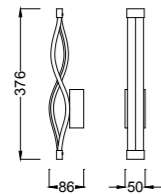

SÁHARA

4863 Plata cromo-Silver chrome
LED 6W 3000K 420lm
100-240V

4862 Plata cromo-Silver chrome
LED 6W 3000K 420lm
220-240V~ 50/60Hz