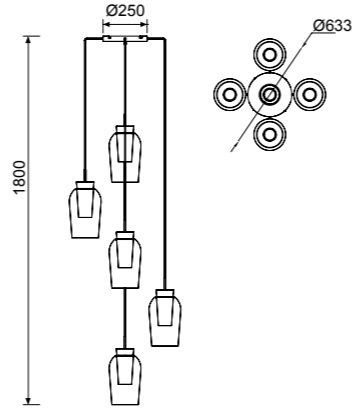

NORA

Negro/Mármol Black/Marble

8283

Cristal cromo
Chrome glass
5L x E27 (no incl)
Class I