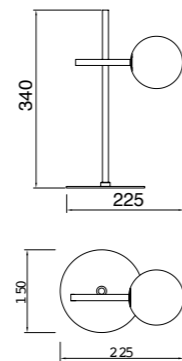

7634 Negro-Black
1LxG4 máx. 5W LED (incl)

7636 Negro-Black
1LxG4 máx. 5W LED (incl)

7635 Negro-Black
2LxG4 máx. 5W LED (incl)

R09243 LED G4 5W 3000K 500lm (incl)

7637 Negro-Black
2LxG4 máx. 5W LED (incl)

7638 Negro-Black
1LxG4 máx. 5W LED (incl)