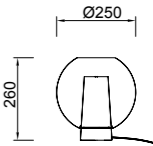

8289

Cristal cromo
Chrome glass
1L x E27 (no incl)
Class II