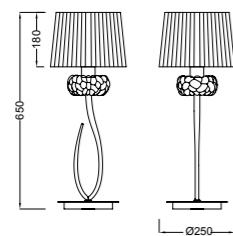

4739 Cuero/Blanco-Antique brass/White
3 x E27 máx. 20W LED (no incl)

Tela/Acero/Cristal-Tela/Steel/Glass 100-240V~ 50/60Hz

Tela/Acero/Cristal-Tela/Steel/Glass 100-240V~ 50/60Hz

LOEWE

4736 Cuero/Blanco-Antique brass/White
1 x E27 máx. 20W LED (no incl)