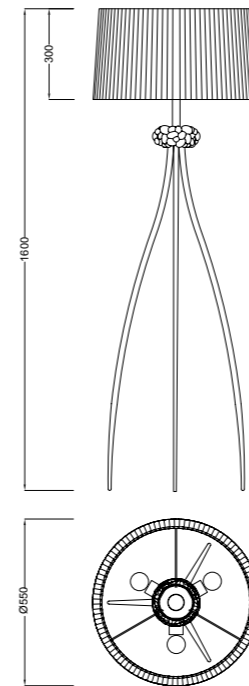

4738 Cuero/Blanco-Antique brass/White
3 x E27 máx. 20W LED (no incl)

Tela/Acero/Cristal-Tela/Steel/Glass 100-240V~ 50/60Hz

Tela/Acero/Cristal-Tela/Steel/Glass 100-240V~ 50/60Hz