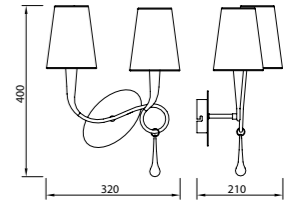

Acero/Cristal/Tela-Steel/Glass/Fabric 100-240V~ 50/60Hz