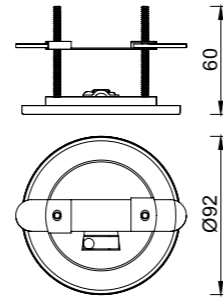

Color cable-Wire color
Transparente-Transparent

Longitud cable-Wire length
5 x 2m

Cristal-Glass 100-240V~ 50/60Hz E27 máx.20W LED (no incl)

ELSA

Florón empotrable-Recessed base

REFERENCE	FINISH
7855	Blanco-White
7856	Negro-Black
7857	Plata-Silver
7858	Oro-Gold
7859	Cuero-Antique Brass