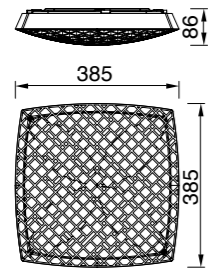

7889 Negro-Black
LED 80W 2700K-5000K 5200lm

MODO DE USO