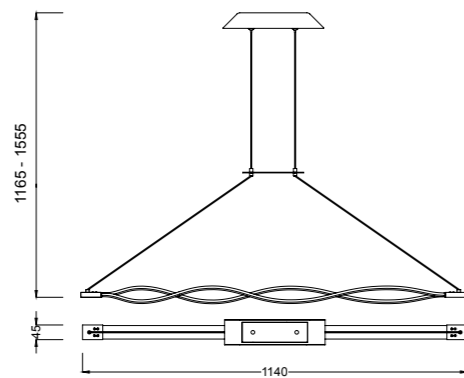

SÁHARA

4860 Plata cromo-Silver chrome
LED 36W 3000K 2520lm