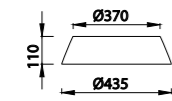

SABINA

6412 Pantalla arpillera-Burlap shade
5 x E27 máx. 20W (no incl)

Metal/Tela-Metal/Fabric 100-240V~ 50/60Hz