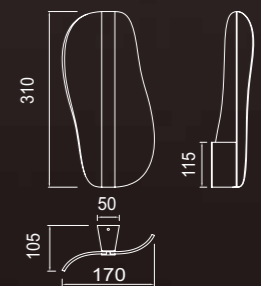

7836 Blanco-White
LED 12W 3000K 700lm