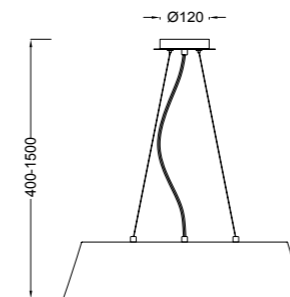

kit **5031 + 6413**

Metal/Tela-Metal/Fabric 100-240V~ 50/60Hz