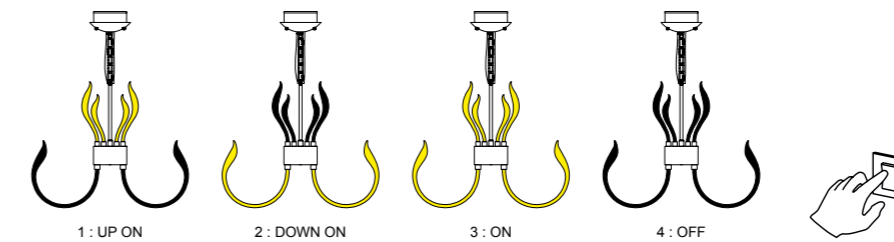

5561 Cromo-Chrome
LED 155W 3000K 7461lm