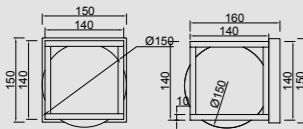

7616 Negro-Black
1LxE27 (no incl)