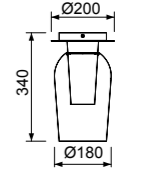

8287

Cristal cromo
Chrome glass
1L x E27 (no incl)
Class I