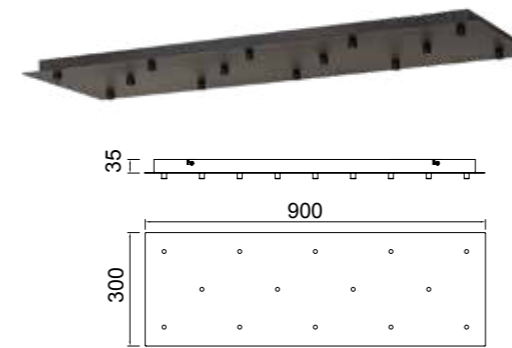

8544 Negro-Black
Florón-Rosette 14L