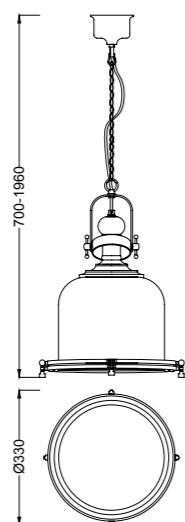

4971 Cuero-Antique brass
1L×E27 máx. 20W Led ((no incl))