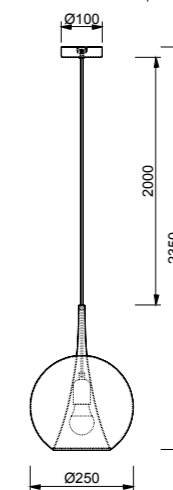

ELSA

8240
Transparente-Transparent
1L x E27 (no incl)

8241
Cobre-Copper
1L x E27 (no incl)

8242
Cromo-Chrome
1L x E27 (no incl)

8243
Oro-Gold
1L x E27 (no incl)

8244
Bronce-Bronze
1L x E27 (no incl)

8245
Transparente-Transparent
1L x E27 (no incl)

8246
Cobre-Copper
1L x E27 (no incl)

8247
Cromo-Chrome
1L x E27 (no incl)

8248
Oro-Gold
1L x E27 (no incl)

8249
Bronce-Bronze
1L x E27 (no incl)

8250
Transparente-Transparent
1L x E27 (no incl)

8251
Cobre-Copper
1L x E27 (no incl)

8252
Cromo-Chrome
1L x E27 (no incl)

8253
Oro-Gold
1L x E27 (no incl)

8254
Bronce-Bronze
1L x E27 (no incl)

8257
Transparente-Transparent
1L x E27 (no incl)

8256
Cromo-Chrome
1L x E27 (no incl)

8255
Bronce-Bronze
1L x E27 (no incl)

Bombillas recomendadas-Suggested bulbs

E27	K	LED	REF	DIMMABLE
	3000K	9W	R09234	
	4000K	9W	R09235	
	2700K	12W	R09251	
	3000K	12W	R09252	
	4000K	12W	R09253	

Cristal-Glass 100-240V~ 50/60Hz E27 máx.20W LED (no incl)

MODO DE USO