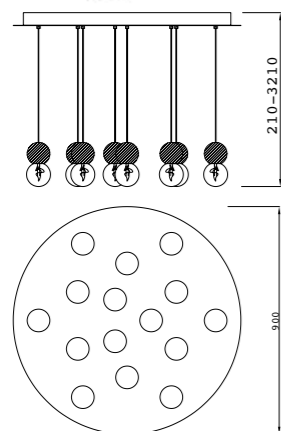

GALAXIA

7620 Blanco+Gris+Rojo
White+Gray+Red
15LxE27 (incl)

7621 Blanco+Gris+Rojo
White+Gray+Red
9LxE27 (incl)

7622 Blanco+Gris+Rojo
White+Gray+Red
6LxE27 (incl)

*Elige tu bombilla incluida al hacer el pedido-Choose your bulb Included when ordering.

LUZ CALIDA
WARM
LIGHT

R09244 LED E27 6.5W 3000K 720lm- G95

LUZ FRÍA
COOL
LIGHT

R09245 LED E27 6.5W 4000K 740lm- G95

LUZ CALIDA
WARM
LIGHT

R09246 LED E27 8W 3000K 720lm-G95- Dimmable Phase Cut

MODO DE USO

Acero-Steel 100-240V~ 50/60Hz CRI≥ 80 E27 Incluido máx.20W LED