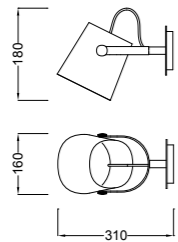

Tela/Madera/Acero-Fabric/Wood/Steel 100-240V~ 50/60Hz

NÓRDICA

Aplique-Wall lamp

Pie de salón-Floor lamp

4924

Blanco madera /Pantalla blanca
White wood/White shade
1x E27 máx.20W LED (no incl)

Tela/Madera/Acero-Fabric/Wood/Steel 100-240V~ 50/60Hz