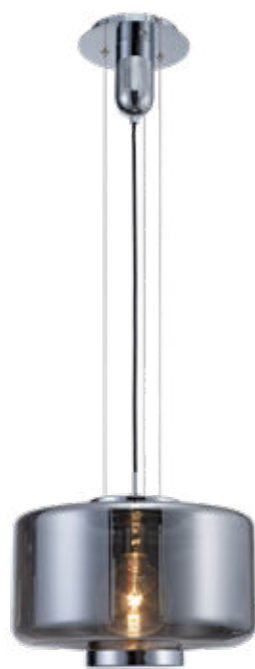

JARRAS

6191 Cromo/Grafito-Chrome/Graphite
1x E27 máx.20W LED (no incl)