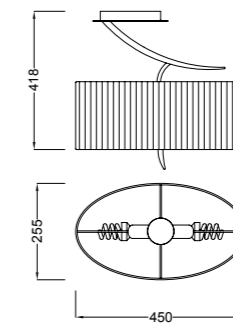

EVE

1134 Cromo-Chrome
Pantalla blanco roto-Off white shade
1 x E27 máx. 20W LED (no incl)

1135 Cromo-Chrome
Pantalla blanco roto-Off white shade
2 x E27 máx. 20W LED (no incl)

1132 Cromo-Chrome
Pantalla blanco roto-Off white shade
2 x E27 máx. 20W LED (no incl)

Acero/Cristal/Tela-Steel/Glass/Fabric 100-240V~ 50/60Hz