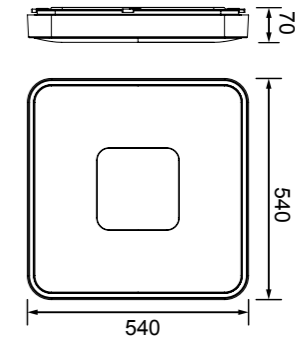

7916 Blanco-White
LED 100W 2700K-5000K 4900lm