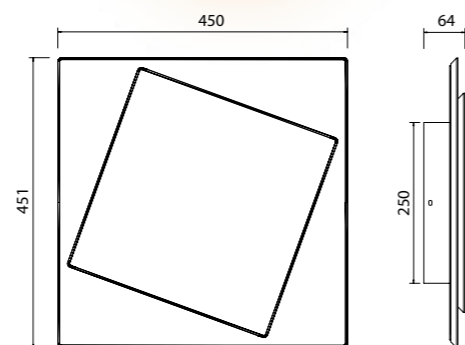

6430 Negro-Black
LED 30W 3000K 1810lm