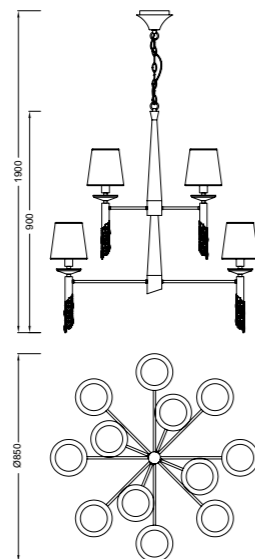

TIFFANY

3850 Cromo/Blanco-Chrome/White
12 x E14 máx20W LED (no incl)
12 x G9 Máx. 5W LED (no incl)

3870 Cuero/Coñac-Antique brass/Soft bronze
12 x E14 máx20W LED (no incl)
12 x G9 Máx. 5W LED (no incl)

3851 Cromo/Blanco-Chrome/White
6 x E14 máx20W LED (no incl)
6 x G9 Máx. 5W LED (no incl)

3871 Cuero/Coñac-Antique brass/Soft bronze
6 x E14 máx20W LED (no incl)
6 x G9 Máx. 5W LED (no incl)

Tela/Acero/Cristal- Tela/Acero/Crystal 100-240V~ 50/60Hz

Tela/Acero/Cristal- Tela/Acero/Crystal 100-240V~ 50/60Hz