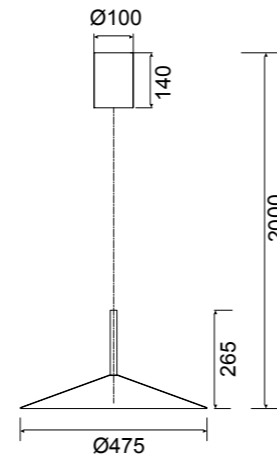

7898 Verde-Green
LED 16W 3000K 1200lm