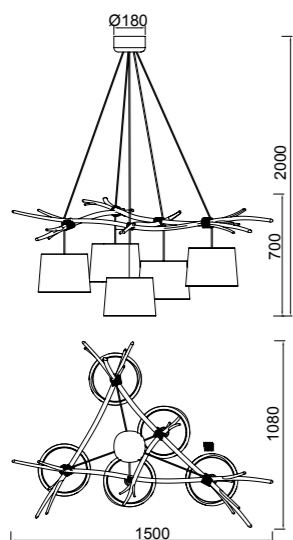

SABINA

6175 Decorado madera-Decorated wood
Cable revestimiento textil-Fabric covert cable
5 x E27 máx. 20W (no incl)