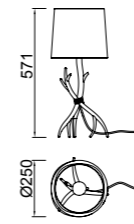

6181 Decorado madera-Decorated wood
Cable revestimiento textil-Fabric covert cable
1 x E27 máx. 20W (no incl)