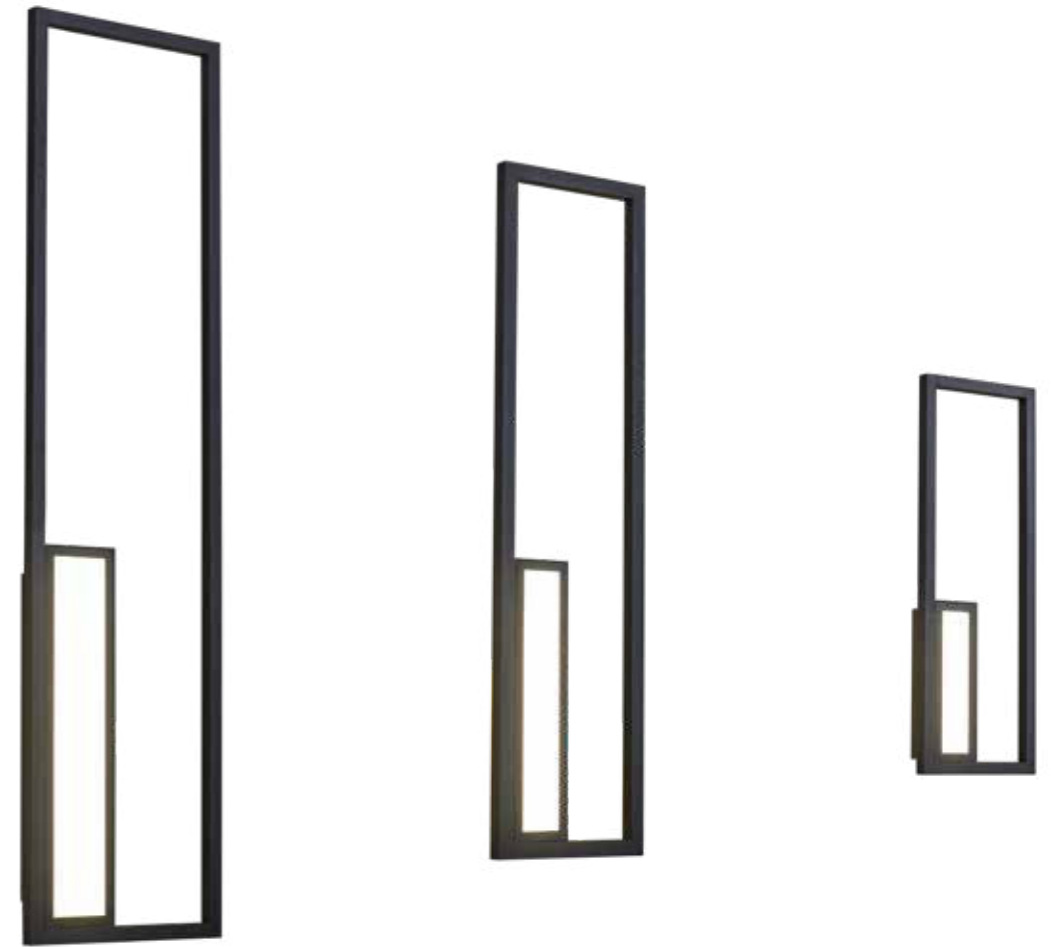

by Santiago Sevillano Studio

7676 Aplique +7714 Elevador
7676 Aplique

7674 Aplique +7713 Elevador
7676 Aplique
7676 Aplique

7674 Negro-Black
LED 49W 3000K 2740lm

7676 Negro-Black
LED 38,5W 3000K 2250lm

7678 Negro-Black
LED 21,5W 3000K 1130lm