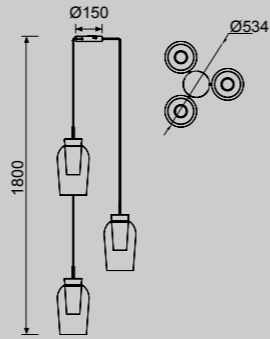

NORA

Oro/Mármol Gold/Marble

8395
Cristal transparente
Transparent glass
5L x E27 (no incl)
Class I

8396
Cristal transparente
Transparent glass
3L x E27 (no incl)
Class I

8397
Cristal transparente
Transparent glass
3L x E27 (no incl)
Class I

8398
Cristal transparente
Transparent glass
1L x E27 (no incl)
Class I

8400
Cristal transparente
Transparent glass
1L x E27 (no incl)
Class I

8399
Cristal transparente
Transparent glass
1L x E27 (no incl)
Class I

8401
Cristal transparente
Transparent glass
1L x E27 (no incl)
Class II

8404
Cristal transparente
Transparent glass
1L x E27 (no incl)
Class II

8402
Cristal transparente
Transparent glass
1L x E27 (no incl)
Class II

MODO DE USO

Bombillas recomendadas-Suggested bulbs

E27	K	LED	REF	DIMMABLE
	3000K	9W	R09234	
	4000K	9W	R09235	
	2700K	12W	R09251	
	3000K	12W	R09252	
	4000K	12W	R09253	

Color cable-Wire color Oro/Gold 100-240V~ 50/60Hz E27 máx.20W LED