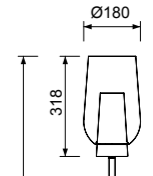

8403

Cristal cromo
Chrome glass
1L x E27 (no incl)
Class II