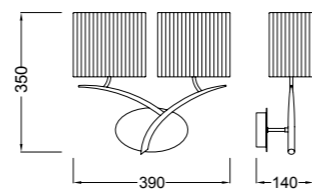

EVE

1134 Cromo-Chrome
Pantalla blanco roto-Off white shade
1 x E27 máx. 20W LED (no incl)

1135 Cromo-Chrome
Pantalla blanco roto-Off white shade
2 x E27 máx. 20W LED (no incl)

1132 Cromo-Chrome
Pantalla blanco roto-Off white shade
2 x E27 máx. 20W LED (no incl)

Acero/Cristal/Tela-Steel/Glass/Fabric 100-240V~ 50/60Hz