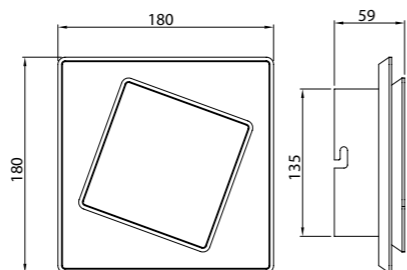

6427 Negro-Black
LED 12W 3000K 725lm

Metal/Acrílico-Metal/Acrylic 220-240V~ 50/60Hz CRI ≥80