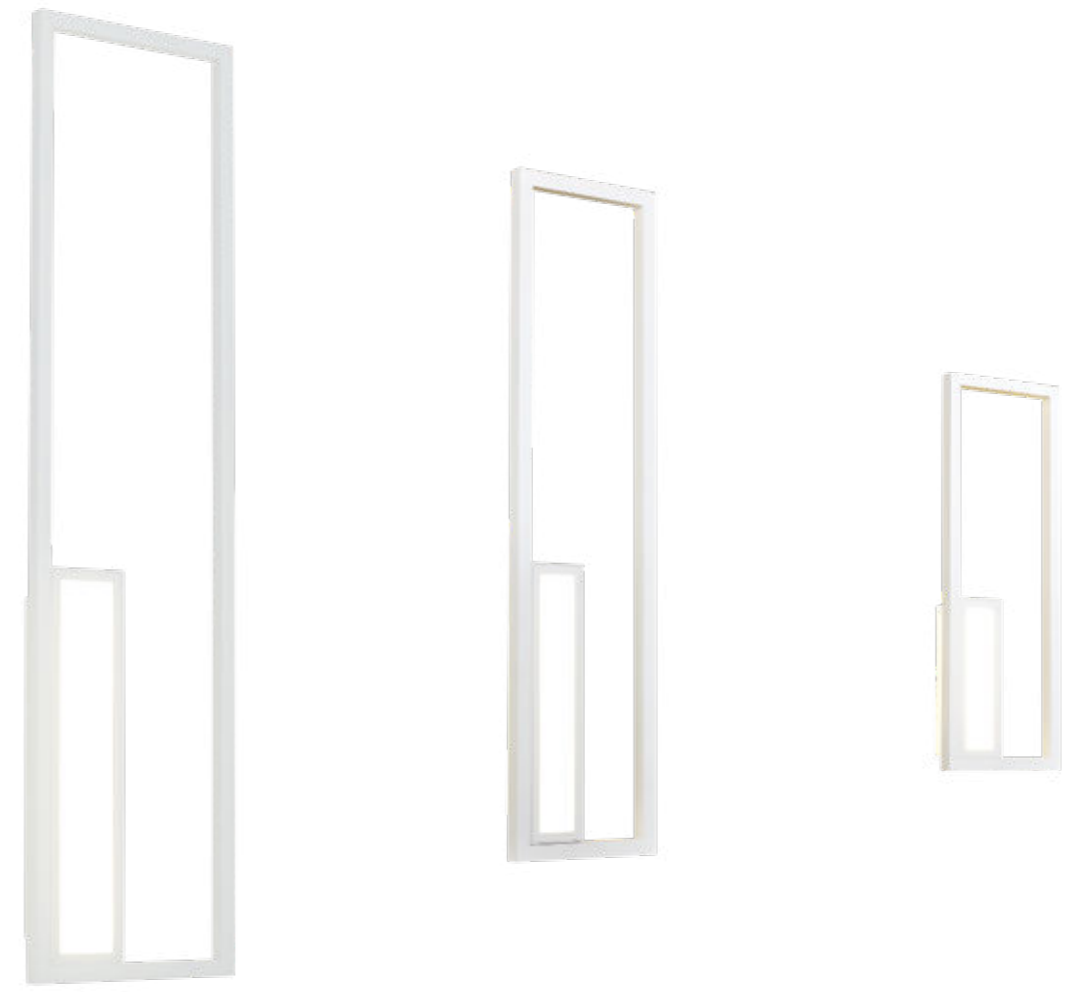

Accesorio elevador para hacer combinaciones
Lifting accessory for combinations

7710 Blanco-White 7711 Blanco-White 7712 Blanco-White

MODO DE USO

Aplique-Wall lamp

7662 Blanco-White
LED 49W 3000K 2740lm

7664 Blanco-White
LED 38,5W 3000K 2250lm