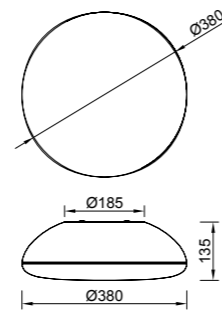

Bombillas recomendadas-Suggested bulbs

E27	K	LED	REF	DIMMABLE
	3000K	9W	R09234	
	4000K	9W	R09235	
	2700K	12W	R09251	Dimmable
	3000K	12W	R09252	Dimmable
	4000K	12W	R09253	Dimmable