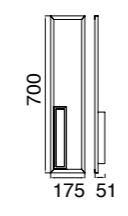

Aluminio/Metal-Aluminium/Metal 220-240V~ 50/60Hz CRI≥ 80 Registered N° 008635742-0004