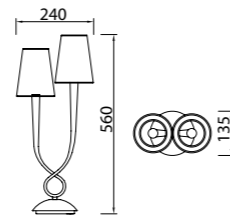

PAOLA

3545 Pintura dorada-Gold painting
Pantalla crema-Cream shade
1 x E14 máx. 20W LED (no incl)
Clase II

3546 Pintura dorada-Gold painting
Pantalla crema-Cream shade
2 x E14 máx. 20W LED (no incl)
Clase I