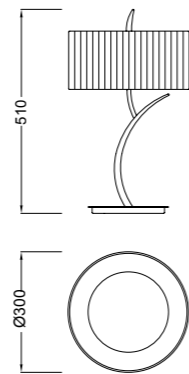

1137 Cromo-Chrome
Pantalla blanco roto-Off white shade
2 x E27 máx. 20W LED (no incl)