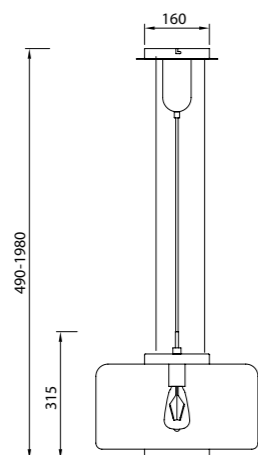

JARRAS

6192 Bronce-Bronze
1x E27 máx.20W LED (no incl)

6191 Cromo/Grafito-Chrome/Graphite
1x E27 máx.20W LED (no incl)

6190 Cobre-Copper
1x E27 máx.20W LED (no incl)

6195 Bronce-Bronze
1x E27 máx.20W LED (no incl)

6194 Cromo/ Grafito-Chrome/Graphite
1x E27 máx.20W LED (no incl)

6193 Cobre-Copper
1x E27 máx.20W LED (no incl)