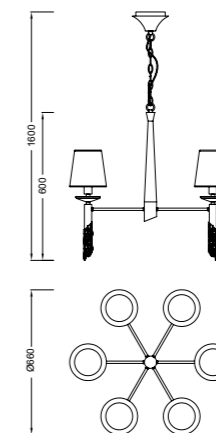

TIFFANY

3850 Cromo/Blanco-Chrome/White
12 x E14 máx20W LED (no incl)
12 x G9 Máx. 5W LED (no incl)

3870 Cuero/Coñac-Antique brass/Soft bronze
12 x E14 máx20W LED (no incl)
12 x G9 Máx. 5W LED (no incl)

3851 Cromo/Blanco-Chrome/White
6 x E14 máx20W LED (no incl)
6 x G9 Máx. 5W LED (no incl)

3871 Cuero/Coñac-Antique brass/Soft bronze
6 x E14 máx20W LED (no incl)
6 x G9 Máx. 5W LED (no incl)

Tela/Acero/Cristal- Tela/Acero/Crystal 100-240V~ 50/60Hz