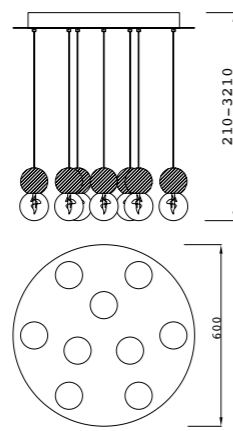

GALAXIA

7620 Blanco+Gris+Rojo
White+Gray+Red
15LxE27 (incl)

7621 Blanco+Gris+Rojo
White+Gray+Red
9LxE27 (incl)

7622 Blanco+Gris+Rojo
White+Gray+Red
6LxE27 (incl)