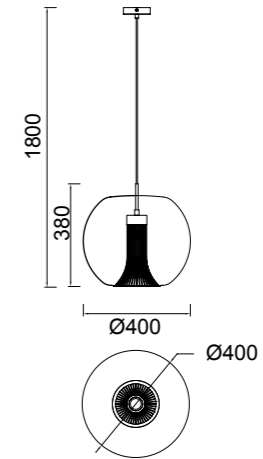

Bombillas recomendadas-Suggested bulbs

GU10	K	LED	REF	DIMMABLE
	2700K	7W	R09254	
	3000K	7W	R09255	
	4000K	7W	R09256	
	2700K	7W	R09257	
	3000K	7W	R09258	
	4000K	7W	R09259	

MODO DE USO

GU10 máx. 12W LED (no incl) 100-240V~ 50/60Hz CRI≥ 80

GU10 máx. 12W LED (no incl) 100-240V~ 50/60Hz CRI≥ 80