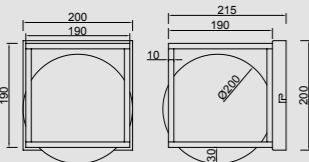

Registered N° 008635742-0007