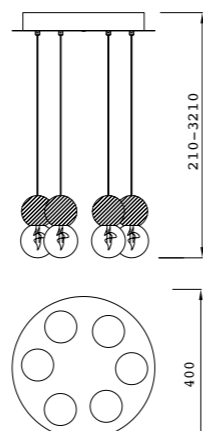

GALAXIA

7620 Blanco+Gris+Rojo
White+Gray+Red
15LxE27 (incl)

7621 Blanco+Gris+Rojo
White+Gray+Red
9LxE27 (incl)

7622 Blanco+Gris+Rojo
White+Gray+Red
6LxE27 (incl)