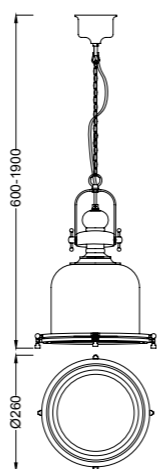

VINTAGE

4972 Cuero-Antique brass
1L×E27 máx. 20W Led ((no incl))

4971 Cuero-Antique brass
1L×E27 máx. 20W Led ((no incl))

4970 Cuero-Antique brass
1L×E27 máx. 20W Led ((no incl))

Cristal/Metal-Glass/Metal 100-240V~ 50/60Hz