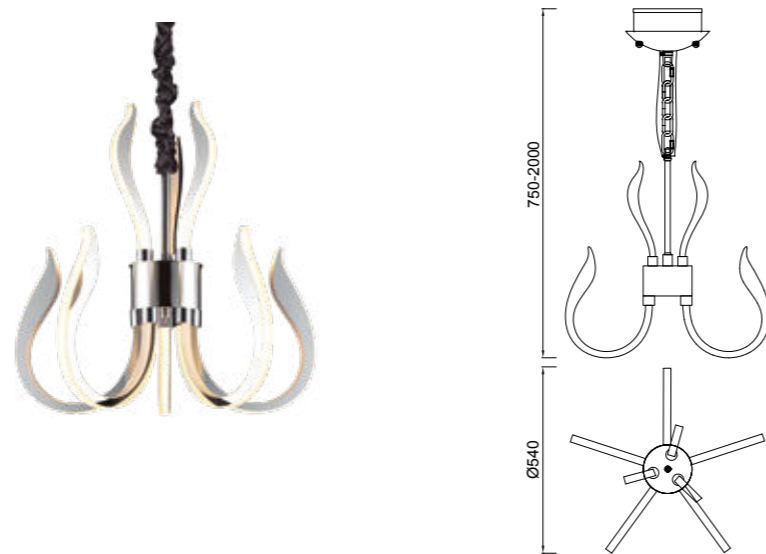

Acero/Cristal-Steel/Glass 100-240V~ 50/60Hz

Acero/Cristal-Steel/Glass 100-240V~ 50/60Hz

VERSAILLES

by Mantra Team

VERSAILLES

Lámpara-Pendant lamp

5560 Cromo-Chrome
LED 256W 3000K 12339lm

5563 Cromo-Chrome
LED 66W 3000K 3166lm