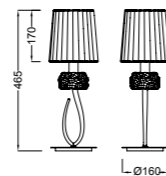

4737 Cuero/Blanco-Antique brass/White
1 x E14 máx. 20W LED (no incl)