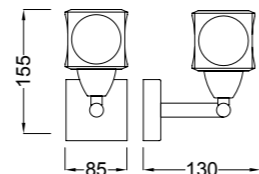

CUADRAX CRISTAL

● **0004030** Níquel satinado-Satin nickel
2LxG9 máx. 5W LED (incl)

● **0993** Cuero-Antique brass
2Lx G9 máx. 5W LED (incl)

● **0004029** Níquel satinado-Satin nickel
1Lx G9 máx. 5W LED (incl)

● **0992** Cuero-Antique brass
1Lx G9 máx. 5W LED (incl)

● **0004023** Níquel satinado-Satin nickel
6Lx G9 máx. 5W LED (incl)

● **0990** Cuero-Antique brass
6Lx G9 máx. 5W LED (incl)

● **0004049** Níquel satinado-Satin nickel
4Lx G9 máx. 5W LED (incl)

● **0997** Cuero-Antique brass
4Lx G9 máx. 5W LED (incl)

Metal/Cristal-Metal/Glass 100-240V~ 50/60Hz

Metal/Cristal-Metal/Glass 100-240V~ 50/60Hz