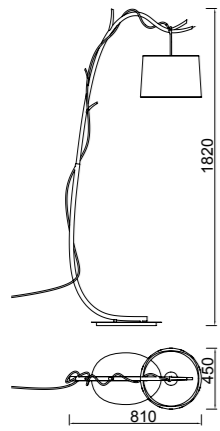

6410 Decorado madera-Decorated wood
Cable revestimiento textil-Fabric covert cable
1 x E27 máx. 20W (no incl)

Metal/Tela-Metal/Fabric 100-240V~ 50/60Hz

Metal/Tela-Metal/Fabric 100-240V~ 50/60Hz

SABINA

6182 Decorado madera-Decorated wood
Cable revestimiento textil-Fabric covert cable
1 x E27 máx. 20W (no incl)