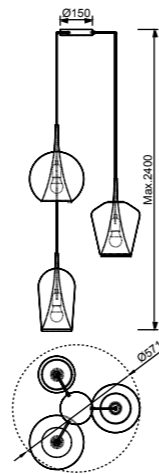

Color cable-Wire color
Transparente-Transparent

Longitud cable-Wire length
3 x 2m

8259

Multicolor-Multicolour
5L x E27 (no incl)

2 x Bronce-Bronze
1 x Transparente-Transparent
1 x Cromo-Chrome
1 x Cobre-Copper