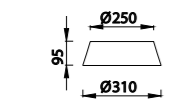

6414 Pantalla arpillera-Burlap shade
2 x E27 máx. 20W (no incl)