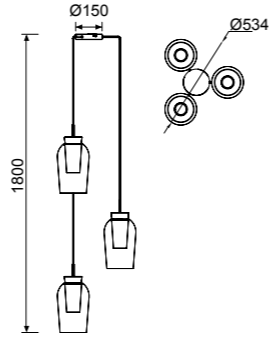

8284

Cristal cromo
Chrome glass
3L x E27 (no incl)
Class I