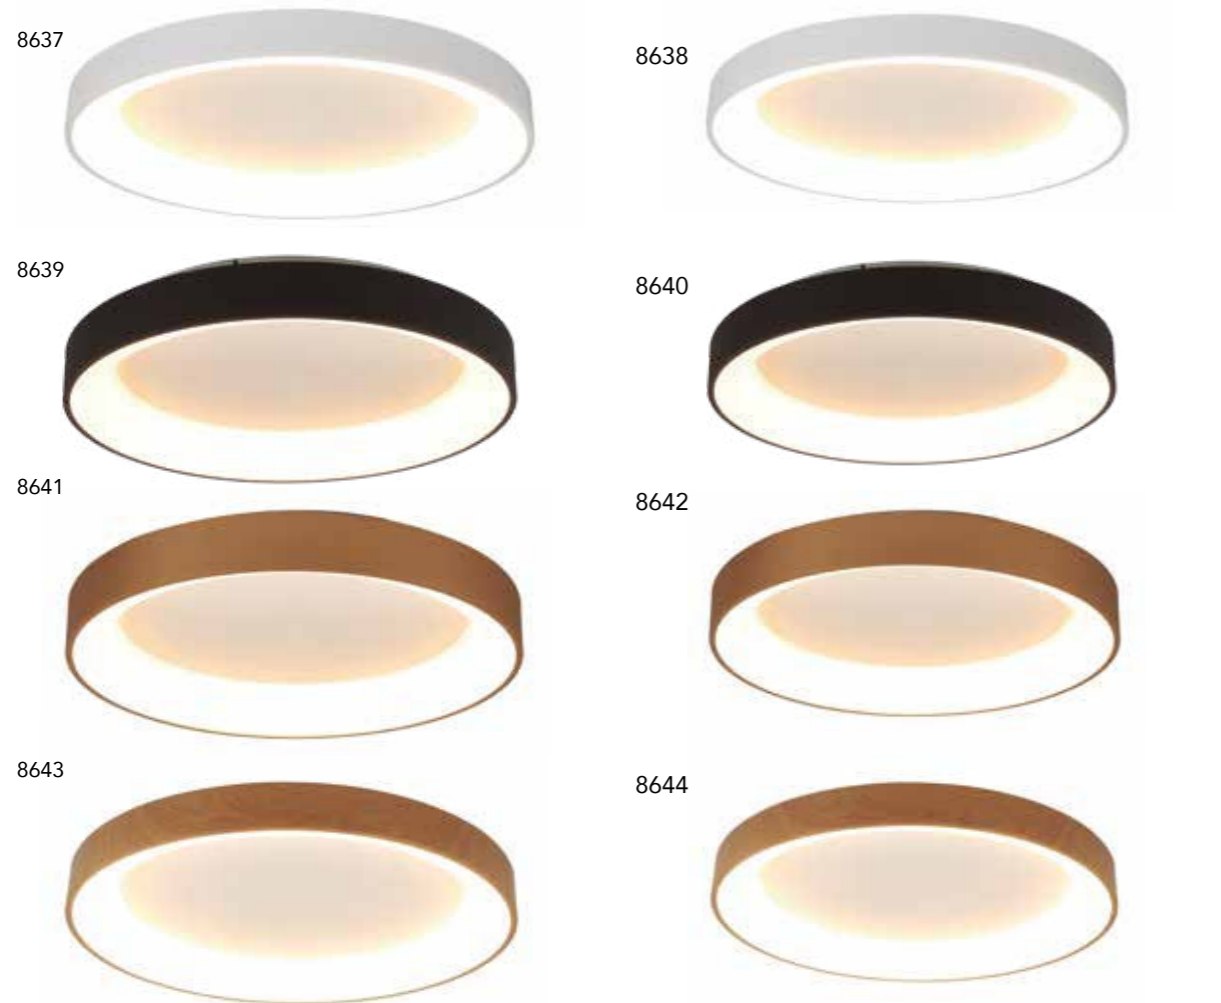

R00129

Metal/Acrílico-Metal/Acrylic 220-240V~ 50/60Hz CRI≥ 80 -R00129 Incluido

NISEKO II

by Mantra Team

NISEKO II

REF	COLOR	LED	TEMP. COLOR	DIMMABLE	LÚMENES	(ø):	(h):	MANDO	APP
8638	Blanco-White	58W	2700K-5000K	▲	4700lm	ø780	95	R00135	x
8640	Negro-Black	58W	2700K-5000K	▲	4700lm	ø780	95	R00135	x
8642	Oro-Gold	58W	2700K-5000K	▲	4700lm	ø780	95	R00135	x
8644	Madera-Wood	58W	2700K-5000K	▲	4700lm	ø780	95	R00135	x
8637	Blanco-White	78W	2700K-5000K	▲	6200lm	ø900	95	R00135	x
8639	Negro-Black	78W	2700K-5000K	▲	6200lm	ø900	95	R00135	x
8641	Oro-Gold	78W	2700K-5000K	▲	6200lm	ø900	95	R00135	x
8643	Madera-Wood	78W	2700K-5000K	▲	6200lm	ø900	95	R00135	x