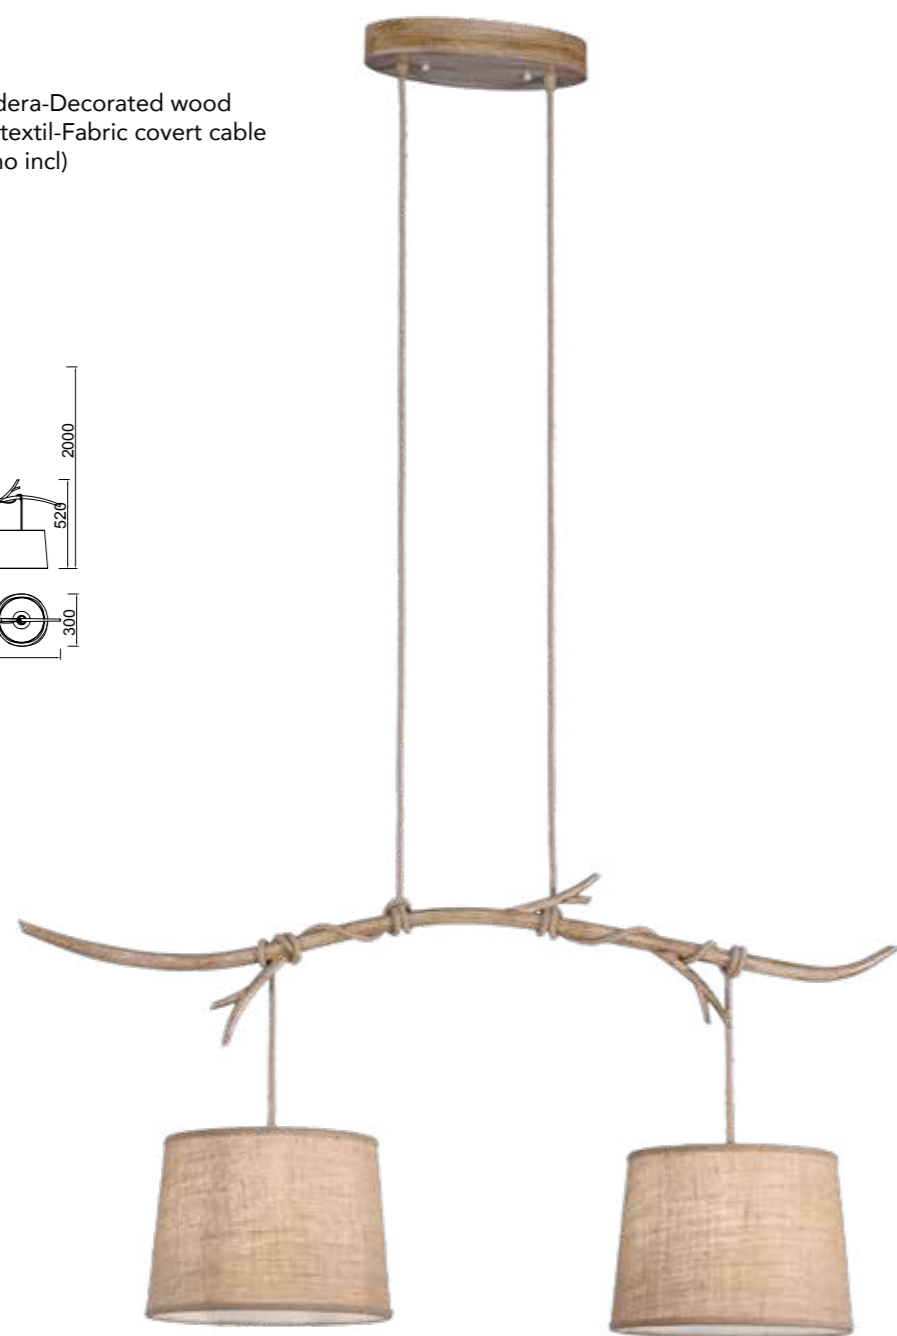

5561 Cromo-Chrome
LED 155W 3000K 7461lm

Acrílico/Acero inoxidable-Acrylic/Stainless Steel 220-240V~ 50/60Hz

SABINA

by José Ignacio Ballester

OAMI 004721413 - 014 / 015 / 016 / 017

SABINA

6177 Decorado madera-Decorated wood
Cable revestimiento textil-Fabric covert cable
2 x E27 máx. 20W (no incl)