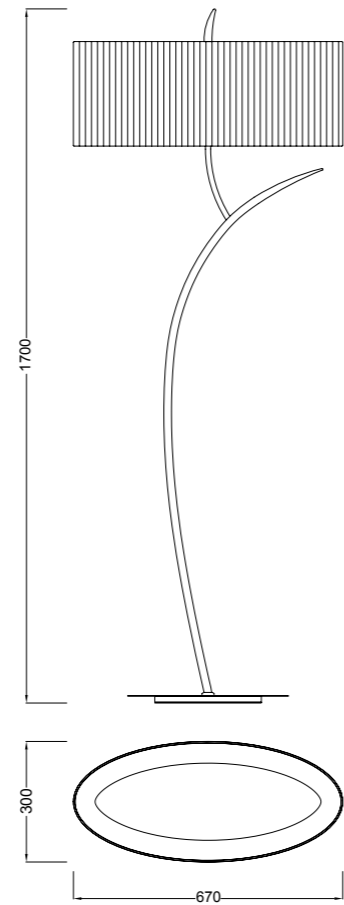

EVE

1139 Cromo-Chrome
Pantalla blanco roto-Off white shade
2 x E27 máx. 20W LED (no incl)

Acero/Cristal/Tela-Steel/Glass/Fabric 100-240V~ 50/60Hz