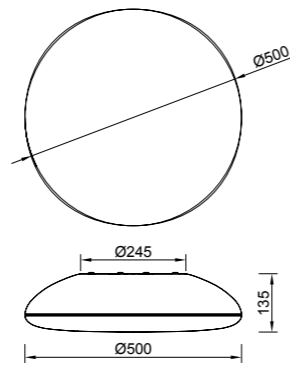

Bombillas recomendadas-Suggested bulbs

E27	K	LED	REF	DIMMABLE
	3000K	9W	R09234	
	4000K	9W	R09235	
	2700K	12W	R09251	Dimmable
	3000K	12W	R09252	Dimmable
	4000K	12W	R09253	Dimmable