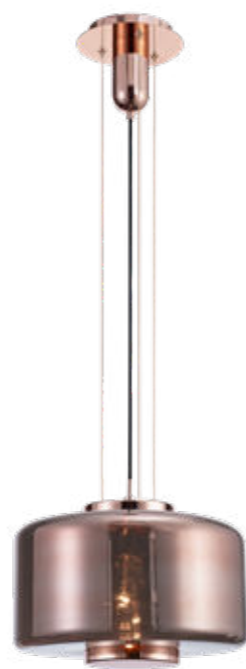

JARRAS

6190 Cobre-Copper
1x E27 máx.20W LED (no incl)