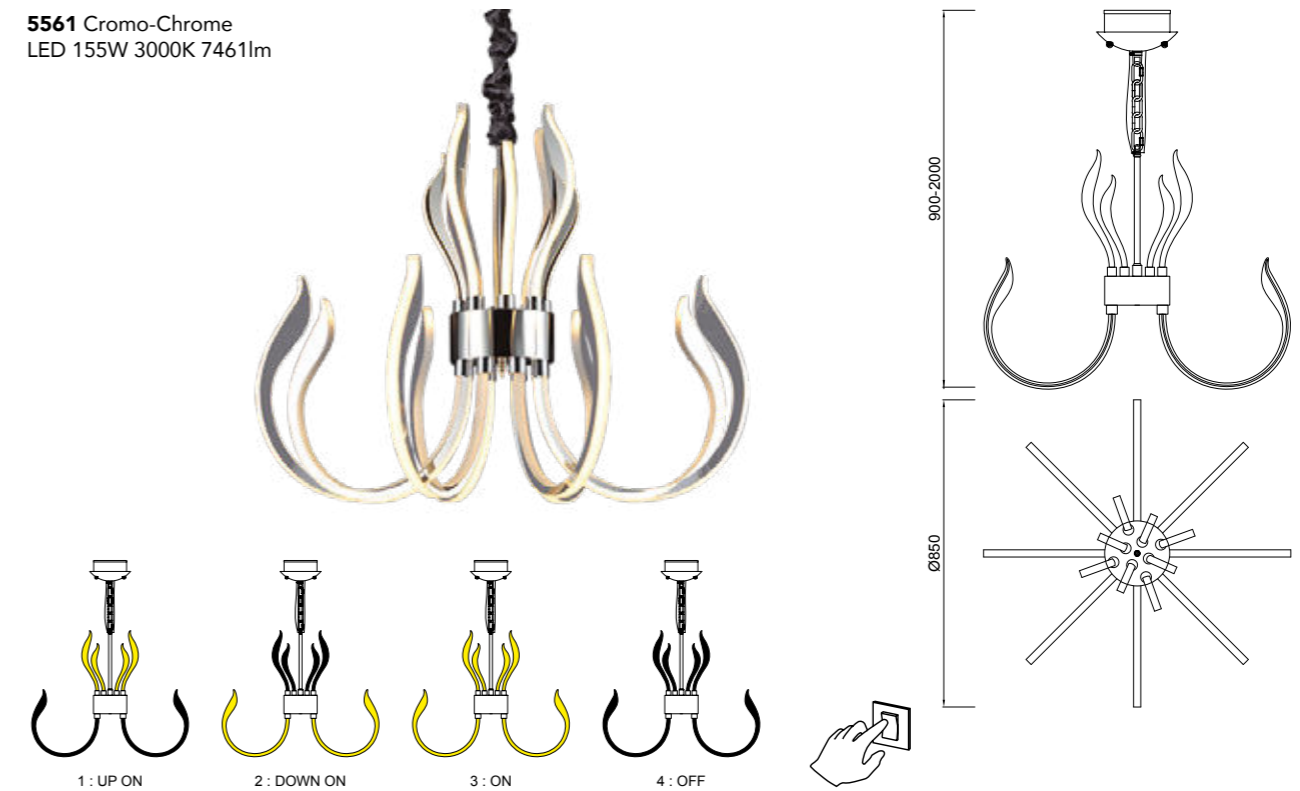

5561 Cromo-Chrome
LED 155W 3000K 7461lm