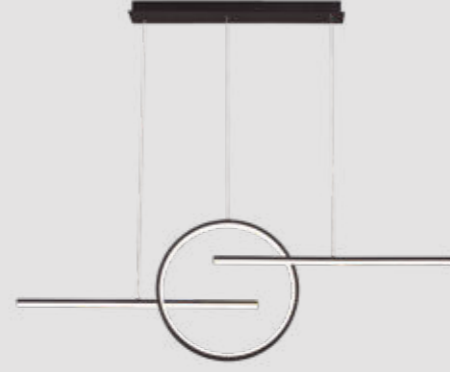

7140 Negro-Black
LED 50W 3000K 4000lm