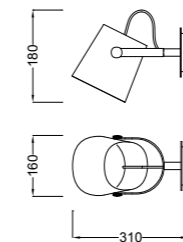

Tela/Madera/Acero-Fabric/Wood/Steel 100-240V~ 50/60Hz