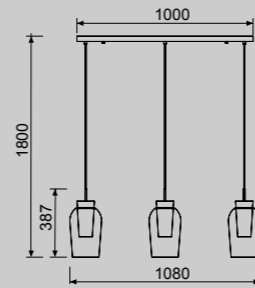

8397
Cristal transparente
Transparent glass
3L x E27 (no incl)
Class I

8398
Cristal transparente
Transparent glass
1L x E27 (no incl)
Class I

8400
Cristal transparente
Transparent glass
1L x E27 (no incl)
Class I

8399
Cristal transparente
Transparent glass
1L x E27 (no incl)
Class I

8401
Cristal transparente
Transparent glass
1L x E27 (no incl)
Class II

8404
Cristal transparente
Transparent glass
1L x E27 (no incl)
Class II