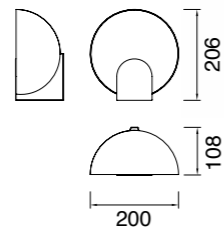

8591 Oro-Gold
LED 5W 3000K 400lm

MODO DE USO

Acero/Steel 220-240V~ 50/60Hz CRI≥ 80

Acero/Steel 220-240V~ 50/60Hz CRI≥ 80