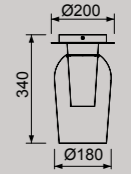

8279

Cristal transparente
Transparent glass
1L x E27 (no incl)
Class I