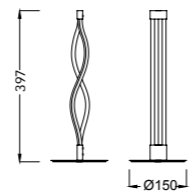

SÁHARA

4863 Plata cromo-Silver chrome
LED 6W 3000K 420lm
100-240V

4862 Plata cromo-Silver chrome
LED 6W 3000K 420lm
220-240V~ 50/60Hz