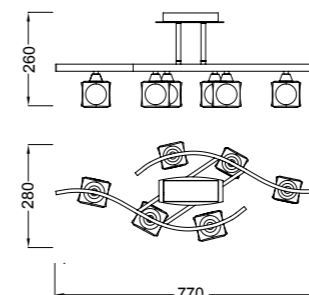

● **0004023** Níquel satinado-Satin nickel
6Lx G9 máx. 5W LED (incl)

● **0990** Cuero-Antique brass
6Lx G9 máx. 5W LED (incl)

● **0004049** Níquel satinado-Satin nickel
4Lx G9 máx. 5W LED (incl)

● **0997** Cuero-Antique brass
4Lx G9 máx. 5W LED (incl)