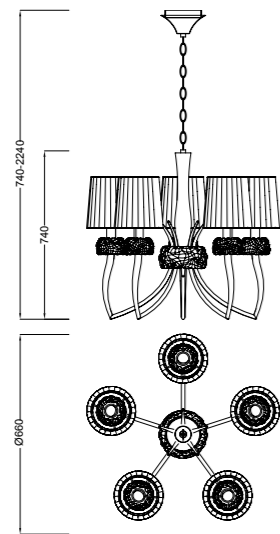

4730 Cuero/Blanco-Antique brass/White
9 x E14 máx. 20W LED (no incl)

Tela/Acero/Cristal-Tela/Steel/Glass 100-240V~ 50/60Hz