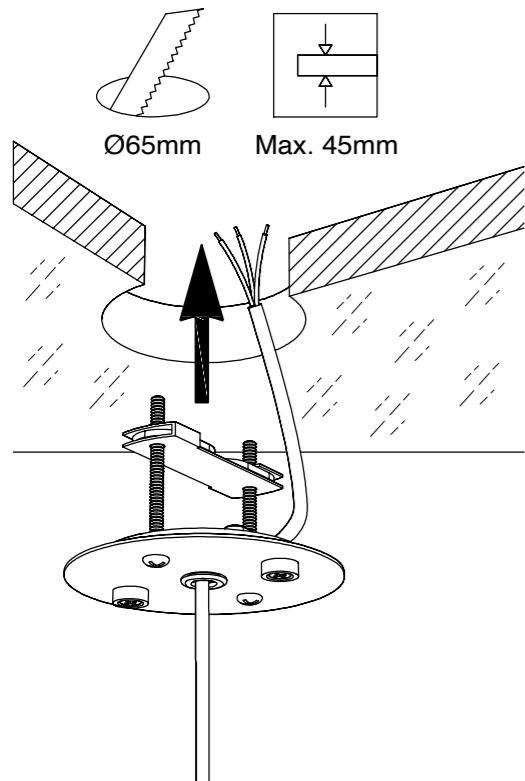

Color cable-Wire color
Transparente-Transparent

Longitud cable-Wire length
5 x 2m

Cristal-Glass 100-240V~ 50/60Hz E27 máx.20W LED (no incl)

ELSA

Florón empotrable-Recessed base

REFERENCE	FINISH
7855	Blanco-White
7856	Negro-Black
7857	Plata-Silver
7858	Oro-Gold
7859	Cuero-Antique Brass