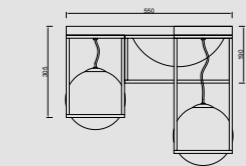

Registered N° 008635742-0008

Plafón-Ceiling lamp

7602 Negro-Black
3LxE27 (no incl)

7600 Negro-Black
5LxE27 (no incl)

7601 Negro-Black
4LxE27 (no incl)

NOT INCLUDED

garantía mantenido
3
WARRANTY
GARANTIA

IP20