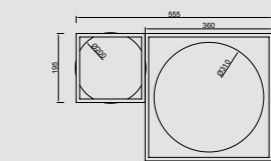

Registered N° 008635742-0008

Plafón-Ceiling lamp

7602 Negro-Black
3LxE27 (no incl)

7600 Negro-Black
5LxE27 (no incl)

7601 Negro-Black
4LxE27 (no incl)

NOT INCLUDED

garantía mantenido
3
WARRANTY
GARANTIA

IP20