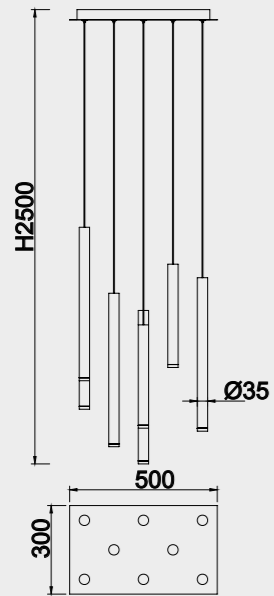

Longitud cable-Wire length
14 x 2m

CALA

8083 Multicolor-Multicolour
LED 48W 3000K 3360lm

2 × Blanco-White
2 × Negro-Black
2 × Oro-Gold
2 × Corten-Corten

Color cable-Color wire
Transparente-Transparent

Longitud cable-Wire length
8 x 2m