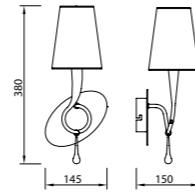

PAOLA

3548 Pintura dorada-Gold painting
Pantalla crema-Cream shade
Colgantes coñac-Cognac teardrop glass
1 x E14 máx. 20W LED (no incl)

3547 Pintura dorada-Gold painting
Pantalla crema-Cream shade
Colgantes coñac-Cognac teardrop glass
2 x E14 máx. 20W LED (no incl)