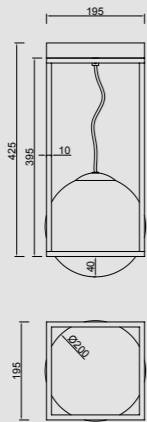

Metal/Cristal-Metal/Glass 100-240V~ 50/60Hz CRI≥ 80
E27 máx.20W LED

7604 Negro-Black
1LxE27 (no incl)

7605 Negro-Black
1LxE27 (no incl)

7606 Negro-Black
1LxE27 (no incl)

7607 Negro-Black
1LxE27 (no incl)

Metal/Cristal-Metal/Glass 100-240V~ 50/60Hz CRI≥ 80 E27 máx.20W LED