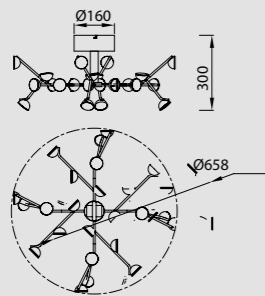

Aluminio-Aluminium 220-240V~ 50/60Hz CRI ≥80

JARRAS

by Santiago Sevillano Studio

6192

Florón-Rosette

6501 Cromo-Chrome 3L

6500 Cromo-Chrome 5L

MODO DE USO