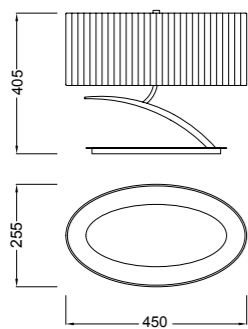

EVE

1138 Cromo-Chrome
Pantalla blanco roto-Off white shade
2 x E27 máx. 20W LED (no incl)