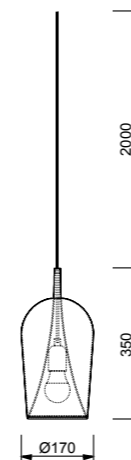

ELSA

8240
Transparente-Transparent
1L x E27 (no incl)

8241
Cobre-Copper
1L x E27 (no incl)

8242
Cromo-Chrome
1L x E27 (no incl)

8243
Oro-Gold
1L x E27 (no incl)

8244
Bronce-Bronze
1L x E27 (no incl)

8245
Transparente-Transparent
1L x E27 (no incl)

8246
Cobre-Copper
1L x E27 (no incl)

8247
Cromo-Chrome
1L x E27 (no incl)

8248
Oro-Gold
1L x E27 (no incl)

8249
Bronce-Bronze
1L x E27 (no incl)

8250
Transparente-Transparent
1L x E27 (no incl)

8251
Cobre-Copper
1L x E27 (no incl)

8252
Cromo-Chrome
1L x E27 (no incl)

8253
Oro-Gold
1L x E27 (no incl)

8254
Bronce-Bronze
1L x E27 (no incl)

8257
Transparente-Transparent
1L x E27 (no incl)

8256
Cromo-Chrome
1L x E27 (no incl)

8255
Bronce-Bronze
1L x E27 (no incl)

Bombillas recomendadas-Suggested bulbs

E27	K	LED	REF	DIMMABLE
	3000K	9W	R09234	
	4000K	9W	R09235	
	2700K	12W	R09251	
	3000K	12W	R09252	
	4000K	12W	R09253	

Cristal-Glass 100-240V~ 50/60Hz E27 máx.20W LED (no incl)