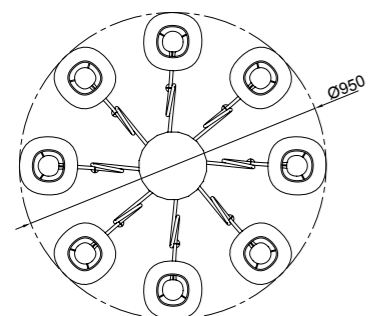

PAOLA

6205 Decorado oro-Decorated gold
Pantalla crema-Cream shade
Colgantes Coñac-Cognac teardrop glass
8 x E14 máx. 20W LED (no incl)

6206 Decorado oro-Decorated gold
Pantalla crema-Cream shade
Colgantes Coñac-Cognac teardrop glass
5 x E14 máx. 20W LED (no incl)

3540 Pintura dorada-Gold Painting
Pantalla crema-Cream shade
Colgantes Coñac-Cognac teardrop glass
6 x E14 máx. 20W LED (no incl)

3541 Pintura dorada-Gold Painting
Pantalla crema-Cream shade
Colgantes Coñac-Cognac teardrop glass
6 x E14 máx. 20W LED (no incl)

3542 Pintura dorada-Gold Painting
Pantalla crema-Cream shade
Colgantes Coñac-Cognac teardrop glass
3 x E14 máx. 20W LED (no incl)

Acero/Cristal/Tela-Steel/Glass/Fabric 100-240V~ 50/60Hz