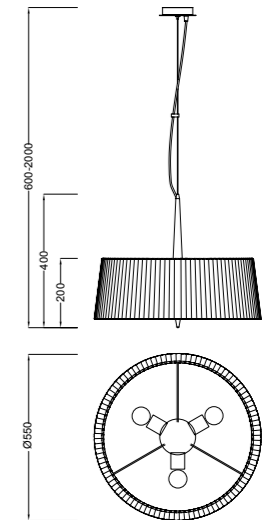

4739 Cuero/Blanco-Antique brass/White
3 x E27 máx. 20W LED (no incl)

Tela/Acero/Cristal-Tela/Steel/Glass 100-240V~ 50/60Hz

Tela/Acero/Cristal-Tela/Steel/Glass 100-240V~ 50/60Hz