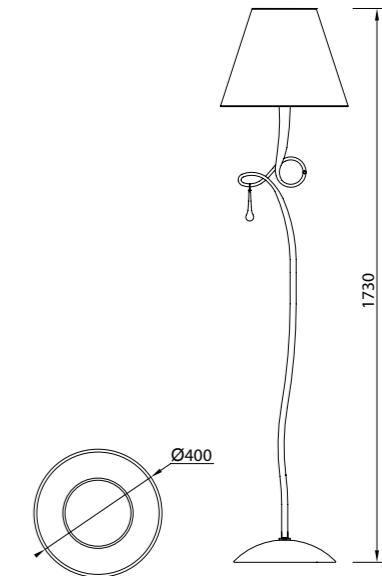

3543 Pintura dorada-Gold painting
Pantalla crema-Cream shade
1 x E27 máx. 20W LED (no incl)
Clase II