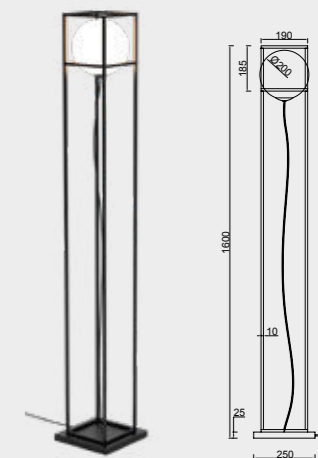

DESIGUAL

Registered N° 008635742-0007

Metal/Cristal-Metal/Glass 100-240V~ 50/60Hz CRI≥ 80 E27 máx.20W LED

Metal/Cristal-Metal/Glass 100-240V~ 50/60Hz CRI≥ 80 E27 máx.20W LED