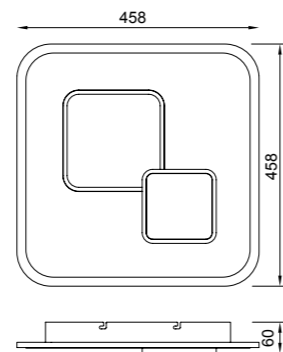

QUAD

6455 Blanco-White
LED 50W 3000K-6000K 3200lm

OFF

ON

Warm white
3000K

Natural
4000K

cool white
6000K

R00127

Metal/Acrílico-Metal/Acrylic 220-240V 50/60Hzz CRI ≥80 - R00127 Incluido