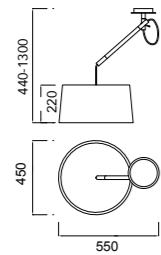

NÓRDICA

4930
Blanco madera /Pantalla blanca
White wood/White shade
2x E27 máx.20W LED (no incl)

Tela/Madera/Acero-Fabric/Wood/Steel 100-240V~ 50/60Hz

NÓRDICA

4928

Blanco madera /Pantalla blanca
White wood/White shade
1x E27 máx.20W LED (no incl)