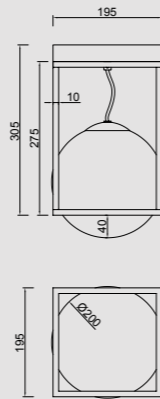

Metal/Cristal-Metal/Glass 100-240V~ 50/60Hz CRI≥ 80
E27 máx.20W LED

7604 Negro-Black
1LxE27 (no incl)

7605 Negro-Black
1LxE27 (no incl)

7606 Negro-Black
1LxE27 (no incl)

7607 Negro-Black
1LxE27 (no incl)

Metal/Cristal-Metal/Glass 100-240V~ 50/60Hz CRI≥ 80 E27 máx.20W LED