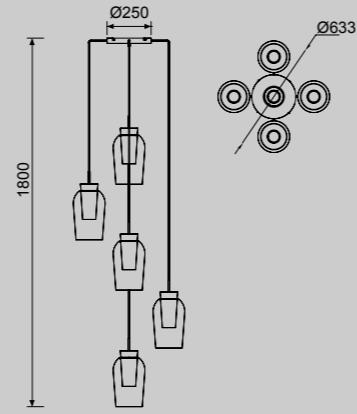

NORA

Oro/Mármol Gold/Marble

8395
Cristal transparente
Transparent glass
5L x E27 (no incl)
Class I

8396
Cristal transparente
Transparent glass
3L x E27 (no incl)
Class I