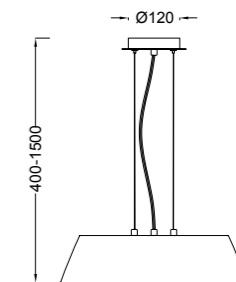

kit **5031 + 6413**

Metal/Tela-Metal/Fabric 100-240V~ 50/60Hz