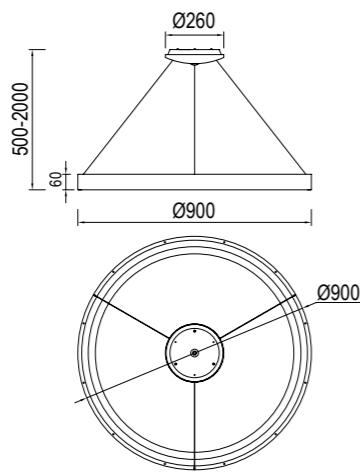

NISEKO II

REF	COLOR	LED	TEMP. COLOR	DIMMABLE	LÚMENES	(ø):	(h):	MANDO	APP
8645	Blanco-White	66W	2700K-5000K	▲	5440lm	ø900	500-2000	R00135	×
8646	Negro-Black	66W	2700K-5000K	▲	5440lm	ø900	500-2000	R00135	×
8647	Oro-Gold	66W	2700K-5000K	▲	5440lm	ø900	500-2000	R00135	×
8648	Madera-Wood	66W	2700K-5000K	▲	5440lm	ø900	500-2000	R00135	×