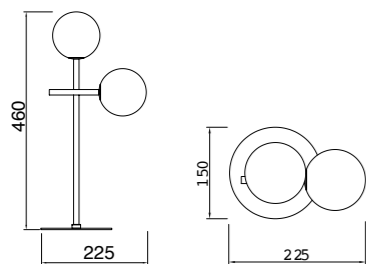

7634 Negro-Black
1LxG4 máx. 5W LED (incl)

7636 Negro-Black
1LxG4 máx. 5W LED (incl)

7635 Negro-Black
2LxG4 máx. 5W LED (incl)

R09243 LED G4 5W 3000K 500lm (incl)

7637 Negro-Black
2LxG4 máx. 5W LED (incl)

7638 Negro-Black
1LxG4 máx. 5W LED (incl)