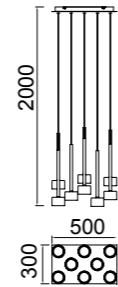

TONIC

TONIC

7878 Multicolor-Multicolour
GX53 14× máx. 12W LED (no incl)

7879 Multicolor-Multicolour
GX53 14× máx. 12W LED (no incl)

7880 Multicolor-Multicolour
GX53 8× máx. 12W LED (no incl)

7881 Multicolor-Multicolour
GX53 8× máx. 12W LED (no incl)