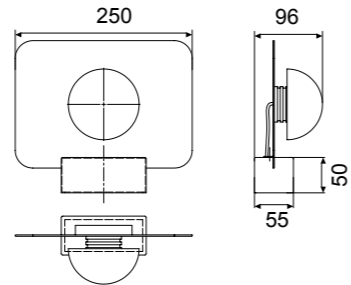

MODO DE USO

Acero-Steel 220-240V~ 50/60Hz CRI≥ 80