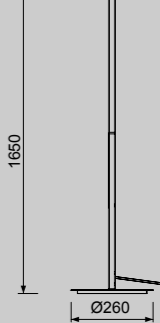

8404
Cristal transparente
Transparent glass
1L x E27 (no incl)
Class II