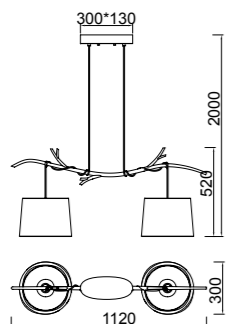

SABINA

6177 Decorado madera-Decorated wood
Cable revestimiento textil-Fabric covert cable
2 x E27 máx. 20W (no incl)

Metal/Tela-Metal/Fabric 100-240V~ 50/60Hz