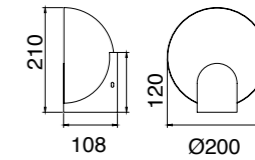

8590 Negro-Black
LED 5W 3000K 400lm