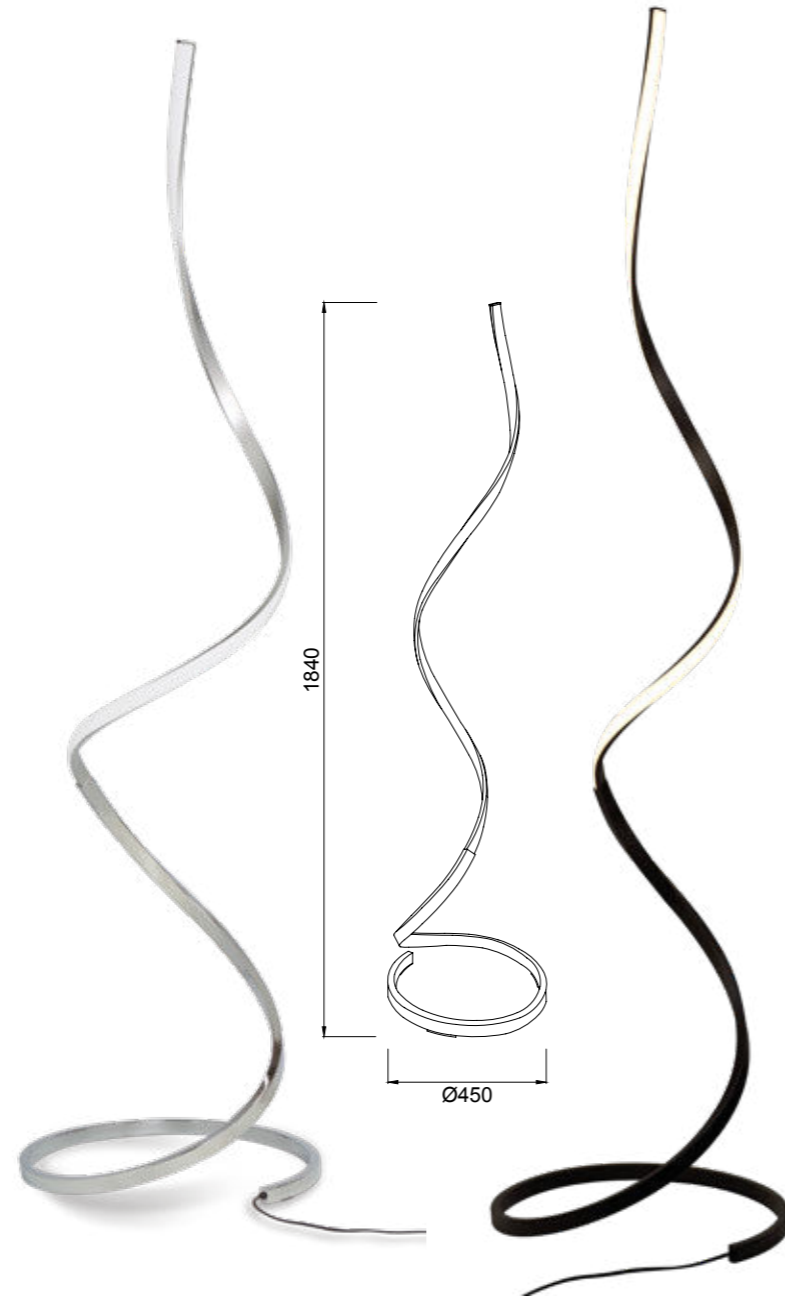

NUR

Pie De Salón-Floor lamp

4983 Plata cromo-Silver chrome
LED 20W 3000K 1800lm
Dimmable

5001 Plata cromo-Silver chrome
LED 20W 3000K 1800lm
Dimmable

5805 Forja-Brown oxide
LED 20W 2800K 1800lm
Dimmable