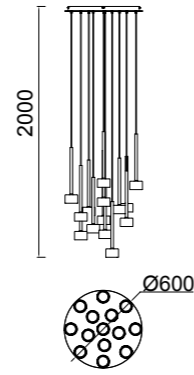

TONIC

TONIC

7878 Multicolor-Multicolour
GX53 14× máx. 12W LED (no incl)

7879 Multicolor-Multicolour
GX53 14× máx. 12W LED (no incl)

7880 Multicolor-Multicolour
GX53 8× máx. 12W LED (no incl)

7881 Multicolor-Multicolour
GX53 8× máx. 12W LED (no incl)