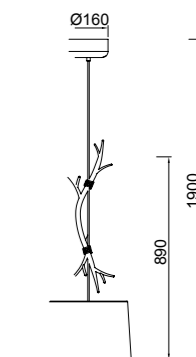

6179 Decorado madera-Decorated wood
Cable revestimiento textil-Fabric covert cable
1 x E27 máx. 20W (no incl)