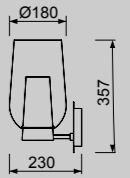

8400
Cristal transparente
Transparent glass
1L x E27 (no incl)
Class I