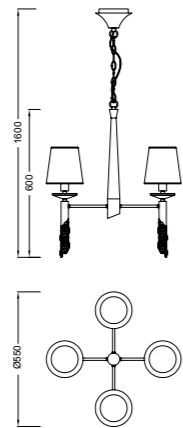

TIFFANY

3852 Cromo/Blanco-Chrome/White
4 x E14 máx. 20W LED (no incl)
4 x G9 máx. 5W LED (no incl)

3872 Cuero/Coñac-Antique brass/Soft bronze
4 x E14 máx. 20W LED (no incl)
4 x G9 máx. 5W LED (no incl)

3858 Cromo/Blanco-Chrome/White
3 x E27 máx. 20W LED (no incl)
1 x G9 Máx. 5W LED (no incl)

3878 Cuero/Coñac-Antique brass/Soft bronze
3 x E27 máx. 20W LED (no incl)
1 x G9 máx. 5W LED (no incl)