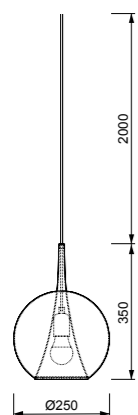

ELSA

8240
Transparente-Transparent
1L x E27 (no incl)

8241
Cobre-Copper
1L x E27 (no incl)

8242
Cromo-Chrome
1L x E27 (no incl)

8243
Oro-Gold
1L x E27 (no incl)

8244
Bronce-Bronze
1L x E27 (no incl)

8245
Transparente-Transparent
1L x E27 (no incl)

8246
Cobre-Copper
1L x E27 (no incl)

8247
Cromo-Chrome
1L x E27 (no incl)

8248
Oro-Gold
1L x E27 (no incl)

8249
Bronce-Bronze
1L x E27 (no incl)

8250
Transparente-Transparent
1L x E27 (no incl)

8251
Cobre-Copper
1L x E27 (no incl)

8252
Cromo-Chrome
1L x E27 (no incl)

8253
Oro-Gold
1L x E27 (no incl)

8254
Bronce-Bronze
1L x E27 (no incl)

8257
Transparente-Transparent
1L x E27 (no incl)

8256
Cromo-Chrome
1L x E27 (no incl)

8255
Bronce-Bronze
1L x E27 (no incl)

Bombillas recomendadas-Suggested bulbs

E27	K	LED	REF	DIMMABLE
	3000K	9W	R09234	
	4000K	9W	R09235	
	2700K	12W	R09251	
	3000K	12W	R09252	
	4000K	12W	R09253	

Cristal-Glass 100-240V~ 50/60Hz E27 máx.20W LED (no incl)