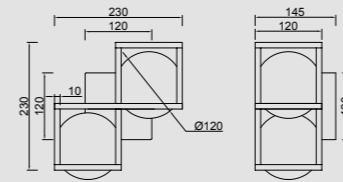

7608 Negro-Black
2LxG9 (no incl)

Metal/Cristal-Metal/Glass 100-240V~ 50/60Hz CRI≥ 80 G9 máx.5W LED