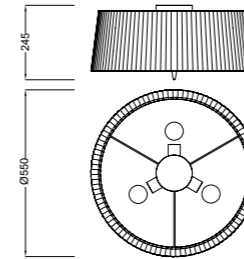

Tela/Acero/Cristal-Tela/Steel/Glass 100-240V~ 50/60Hz

LOEWE

4735 Cuero/Blanco-Antique brass/White
1 x E14 máx. 20W LED (no incl)

4734 Cuero/Blanco-Antique brass/White
2 x E14 máx. 20W LED (no incl)

4740 Cuero/Blanco-Antique brass/White
3 x E27 máx. 20W LED (no incl)