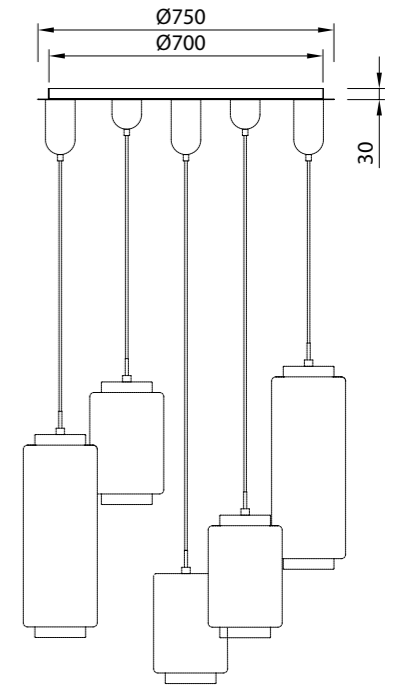

Aluminio-Aluminium 220-240V~ 50/60Hz CRI ≥80

JARRAS

by Santiago Sevillano Studio

6192

Florón-Rosette

6501 Cromo-Chrome 3L

6500 Cromo-Chrome 5L

MODO DE USO