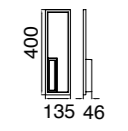

Aluminio/Metal-Aluminium/Metal 220-240V~ 50/60Hz CRI≥ 80 Registered N° 008635742-0004