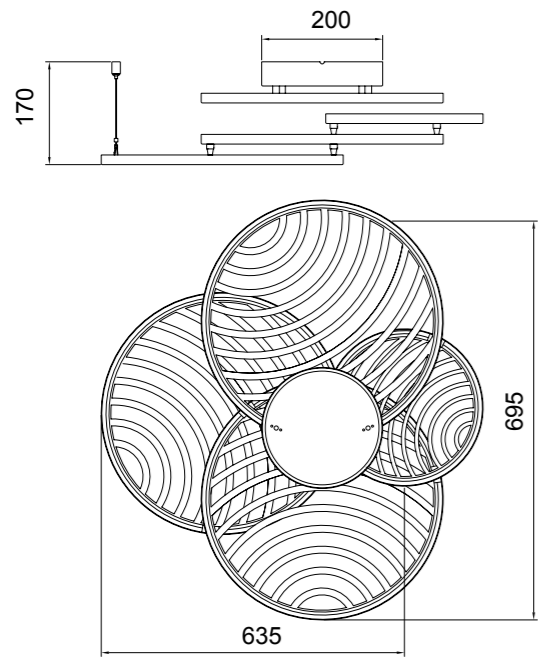

Aluminio/Acero/Acrílico-Aluminum/Steel/Acrylic 220-240V~ 50/60Hz CRI≥ 80 Registered N° 004721413-001

COLLAGE

by Santiago Sevillano Studio

COLLAGE

7230 Negro-Black
LED 60W 3000K 4500lm

Metal-Metal 220-240V~ 50/60Hz CRI≥ 80 Registered N° 007663331-0006