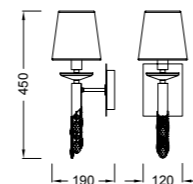

TIFFANY

3863 Cromo/Blanco-Chrome/White
2 x E14 máx. 20W LED (no incl)
2 x G9 máx. 5W LED (no incl)

3864 Cromo/Blanco-Chrome/White
1 x E14 máx. 20W LED (no incl)
1 x G9 máx. 5W LED (no incl)

3883 Cuero/Coñac-Antique brass/Soft bronze
2 x E14 máx. 20W LED (no incl)
2 x G9 máx. 5W LED (no incl)

3884 Cuero/Coñac-Antique brass/Soft bronze
1 x E14 máx. 20W LED (no incl)
1 x G9 máx. 5W LED (no incl)

3869 Cromo/Blanco-Chrome/White
3 x E27 máx. 20W LED (no incl)
3 x G9 Máx. 5W LED (no incl)

3868 Cromo/Blanco-Chrome/White
1 x E14 máx. 20W LED (no incl)
1 x G9 Máx. 5W LED (no incl)

3889 Cuero/Coñac-Antique brass/Soft bronze
3 x E27 máx. 20W LED (no incl)
3 x G9 Máx. 5W LED (no incl)

3888 Cuero/Coñac-Antique brass/Soft bronze
1 x E14 máx. 20W LED (no incl)
1 x G9 Máx. 5W LED (no incl)

Tela/Acero/Cristal-Tela/Acero/Crystal 100-240V~ 50/60Hz