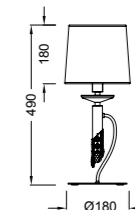

TIFFANY

3863 Cromo/Blanco-Chrome/White
2 x E14 máx. 20W LED (no incl)
2 x G9 máx. 5W LED (no incl)

3864 Cromo/Blanco-Chrome/White
1 x E14 máx. 20W LED (no incl)
1 x G9 máx. 5W LED (no incl)

3883 Cuero/Coñac-Antique brass/Soft bronze
2 x E14 máx. 20W LED (no incl)
2 x G9 máx. 5W LED (no incl)

3884 Cuero/Coñac-Antique brass/Soft bronze
1 x E14 máx. 20W LED (no incl)
1 x G9 máx. 5W LED (no incl)

3869 Cromo/Blanco-Chrome/White
3 x E27 máx. 20W LED (no incl)
3 x G9 Máx. 5W LED (no incl)

3868 Cromo/Blanco-Chrome/White
1 x E14 máx. 20W LED (no incl)
1 x G9 Máx. 5W LED (no incl)

3889 Cuero/Coñac-Antique brass/Soft bronze
3 x E27 máx. 20W LED (no incl)
3 x G9 Máx. 5W LED (no incl)

3888 Cuero/Coñac-Antique brass/Soft bronze
1 x E14 máx. 20W LED (no incl)
1 x G9 Máx. 5W LED (no incl)

Tela/Acero/Cristal-Tela/Acero/Crystal 100-240V~ 50/60Hz