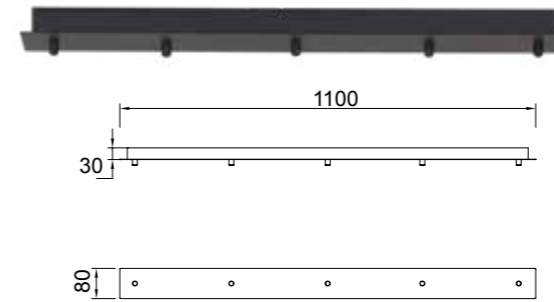

8542 Negro-Black
Florón-Rosette 5L