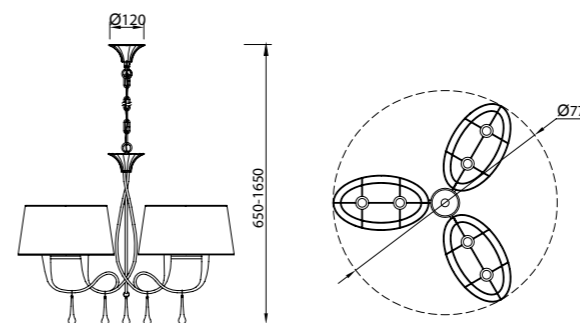

PAOLA

6205 Decorado oro-Decorated gold
Pantalla crema-Cream shade
Colgantes Coñac-Cognac teardrop glass
8 x E14 máx. 20W LED (no incl)

6206 Decorado oro-Decorated gold
Pantalla crema-Cream shade
Colgantes Coñac-Cognac teardrop glass
5 x E14 máx. 20W LED (no incl)

3540 Pintura dorada-Gold Painting
Pantalla crema-Cream shade
Colgantes Coñac-Cognac teardrop glass
6 x E14 máx. 20W LED (no incl)

3541 Pintura dorada-Gold Painting
Pantalla crema-Cream shade
Colgantes Coñac-Cognac teardrop glass
6 x E14 máx. 20W LED (no incl)

3542 Pintura dorada-Gold Painting
Pantalla crema-Cream shade
Colgantes Coñac-Cognac teardrop glass
3 x E14 máx. 20W LED (no incl)

Acero/Cristal/Tela-Steel/Glass/Fabric 100-240V~ 50/60Hz