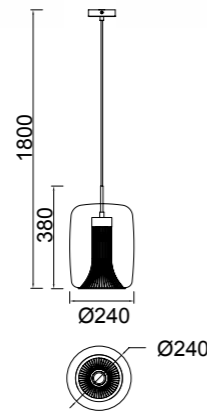

8521 Oro/Cromo-Chrome/Gold
1x GU10 máx. 12W LED (no incl)

Bombillas recomendadas-Suggested bulbs

GU10	K	LED	REF	DIMMABLE
	2700K	7W	R09254	
	3000K	7W	R09255	
	4000K	7W	R09256	
	2700K	7W	R09257	
	3000K	7W	R09258	
	4000K	7W	R09259	

MODO DE USO

GU10 máx. 12W LED (no incl) 100-240V~ 50/60Hz CRI≥ 80

GU10 máx. 12W LED (no incl) 100-240V~ 50/60Hz CRI≥ 80