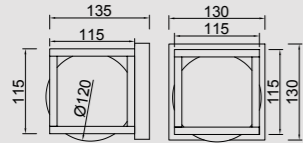

7615 Negro-Black
1LxE27 (no incl)