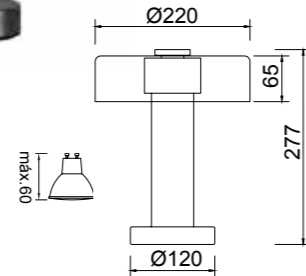

GIN

8425 Negro-Black
GU10 1× máx. 12W LED (no incl)

8426 Oro rosa-Pink gold
GU10 1× máx. 12W LED (not incl)

8434 Oro-Gold
GU10 1× máx. 12W LED (not incl)

8427 Negro-Black
GU10 1× máx. 12W LED (no incl)

Bombillas recomendadas-Suggested bulbs

GU10	K	LED	REF	DIMMABLE
	3000K	9W	R09218	
	3000K	9W	R09219	
	4000K	9W	R09220	

MODO DE USO