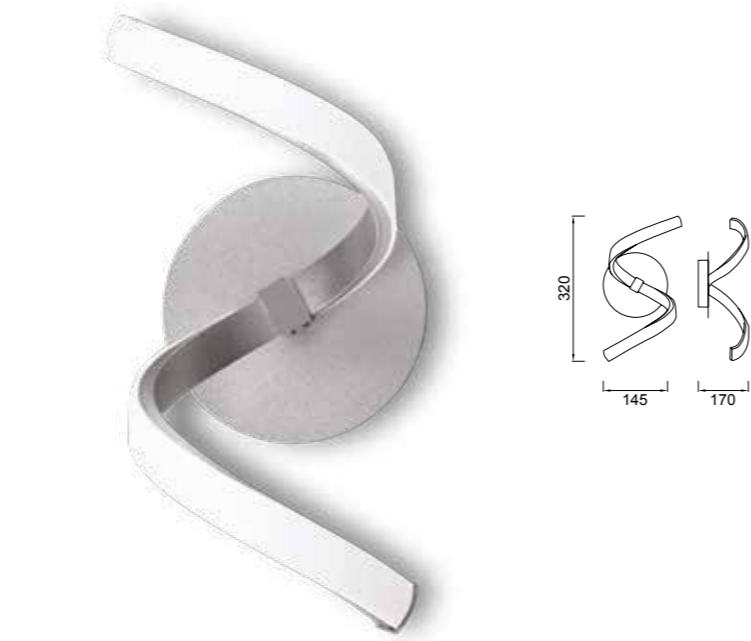

Aluminio/Acrílico/Acero-Aluminium/Acrylic/Steel 220-240V~ 50/60Hz CRI≥ 80

NUR

Aplique-Wall lamp/Sobremesa-Table lamp

5000 Plata cromo-Silver chrome
LED 10W 3000K 850lm
Dimmable Phase Cut

4985 Plata cromo-Silver chrome
LED 10W 3000K 850lm