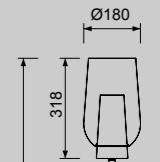

8404
Cristal transparente
Transparent glass
1L x E27 (no incl)
Class II