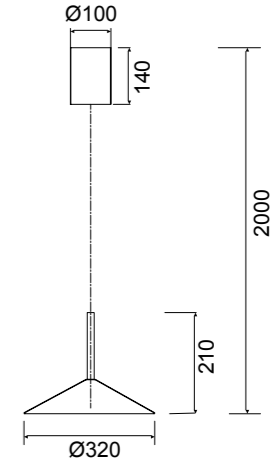

7899 Verde-Green
LED 9W 3000K 800lm

MODO DE USO

Aluminio/Acrílico/Acero-Aluminium/Acrylic/Steel 220-240V~ 50/60Hz CRI≥ 80