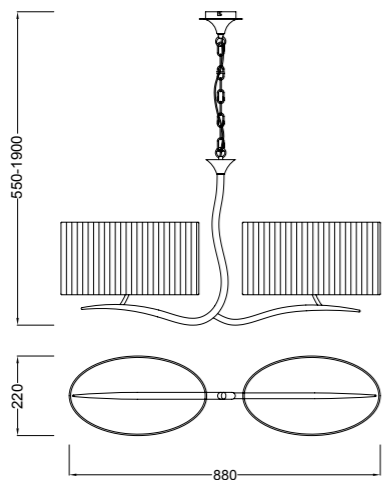

Tela/Acero/Cristal-Tela/Acero/Crystal 100-240V~ 50/60Hz

Tela/Acero/Cristal-Tela/Acero/Crystal 100-240V~ 50/60Hz

OAMI 001698267-0003

EVE

by José Ignacio Ballester

EVE

1130 Cromo-Chrome
 Pantalla blanco roto-Off white shade
 4 x E27 máx. 20W LED (no incl)