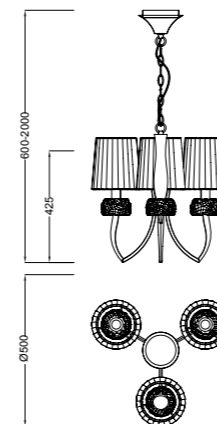

Tela/Acero/Cristal-Tela/Steel/Glass 100-240V~ 50/60Hz

LOEWE

4732 Cuero/Blanco-Antique brass/White
5 x E14 máx. 20W LED (no incl)

Tela/Acero/Cristal-Tela/Steel/Glass 100-240V~ 50/60Hz

4733 Cuero/Blanco-Antique brass/White
3 x E14 máx. 20W LED (no incl)