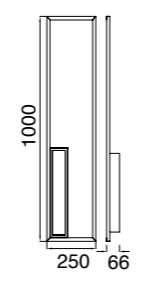

Aluminio/Metal-Aluminium/Metal 220-240V~ 50/60Hz CRI≥ 80 Registered N° 008635742-0004