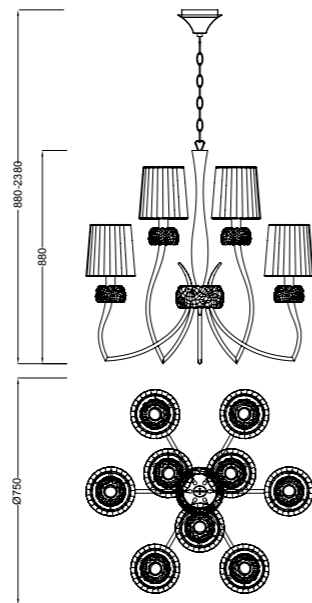

4730 Cuero/Blanco-Antique brass/White
9 x E14 máx. 20W LED (no incl)

Tela/Acero/Cristal-Tela/Steel/Glass 100-240V~ 50/60Hz