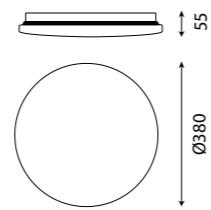

5947 Blanco-White
LED 56W 2700K-5000K 3500lm