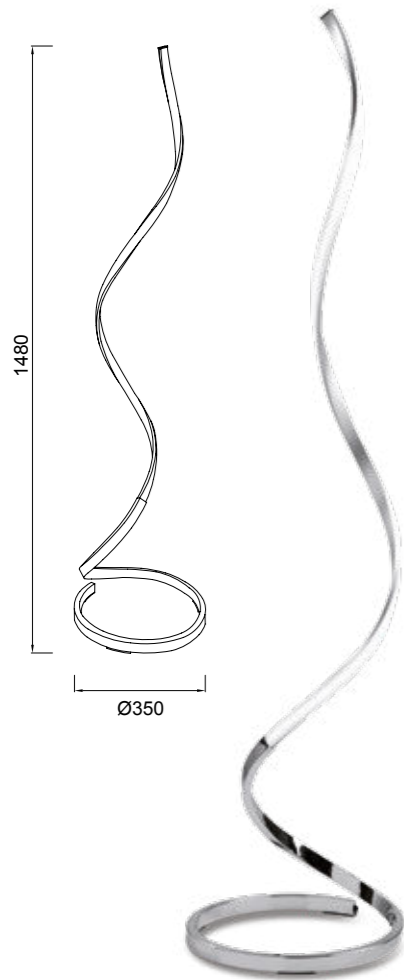

NUR

Pie De Salón-Floor lamp

4983 Plata cromo-Silver chrome
LED 20W 3000K 1800lm
Dimmable

5001 Plata cromo-Silver chrome
LED 20W 3000K 1800lm
Dimmable

5805 Forja-Brown oxide
LED 20W 2800K 1800lm
Dimmable