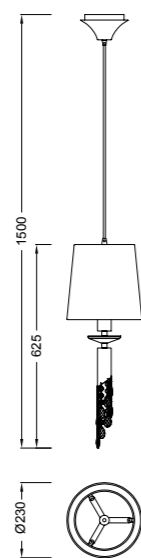

TIFFANY

3861 Cromo/Blanco-Chrome/White
1 x E27 máx. 20W LED (no incl)
1 x G9 máx. 5W LED (no incl)

3881 Cuero/Coñac-Antique brass/Soft bronze
1 x E27 máx. 20W LED (no incl)
1 x G9 máx. 5W LED (no incl)

Tela/Acero/Cristal-Tela/Acero/Crystal 100-240V~ 50/60Hz