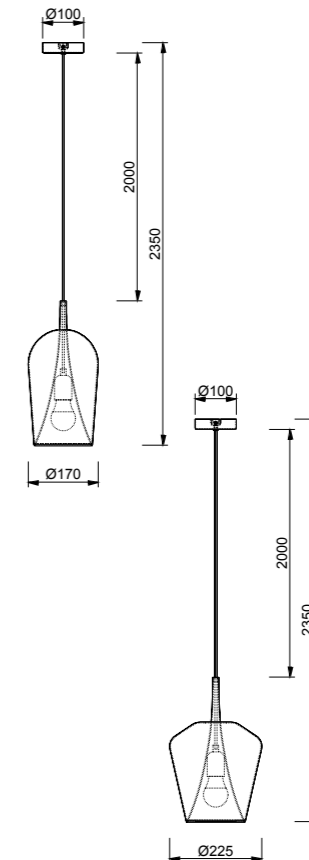

ELSA

8240
Transparente-Transparent
1L x E27 (no incl)

8241
Cobre-Copper
1L x E27 (no incl)

8242
Cromo-Chrome
1L x E27 (no incl)

8243
Oro-Gold
1L x E27 (no incl)

8244
Bronce-Bronze
1L x E27 (no incl)

8245
Transparente-Transparent
1L x E27 (no incl)

8246
Cobre-Copper
1L x E27 (no incl)

8247
Cromo-Chrome
1L x E27 (no incl)

8248
Oro-Gold
1L x E27 (no incl)

8249
Bronce-Bronze
1L x E27 (no incl)

8250
Transparente-Transparent
1L x E27 (no incl)

8251
Cobre-Copper
1L x E27 (no incl)

8252
Cromo-Chrome
1L x E27 (no incl)

8253
Oro-Gold
1L x E27 (no incl)

8254
Bronce-Bronze
1L x E27 (no incl)

8257
Transparente-Transparent
1L x E27 (no incl)

8256
Cromo-Chrome
1L x E27 (no incl)

8255
Bronce-Bronze
1L x E27 (no incl)

Bombillas recomendadas-Suggested bulbs

E27	K	LED	REF	DIMMABLE
	3000K	9W	R09234	
	4000K	9W	R09235	
	2700K	12W	R09251	
	3000K	12W	R09252	
	4000K	12W	R09253	

Cristal-Glass 100-240V~ 50/60Hz E27 máx.20W LED (no incl)

MODO DE USO