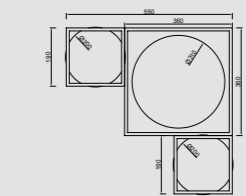

Registered N° 008635742-0008

Plafón-Ceiling lamp

7602 Negro-Black
3LxE27 (no incl)

7600 Negro-Black
5LxE27 (no incl)

7601 Negro-Black
4LxE27 (no incl)

NOT INCLUDED

garantía mantenido
3
WARRANTY
GARANTIA

IP20