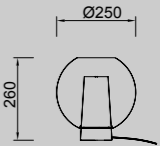

8401
Cristal transparente
Transparent glass
1L x E27 (no incl)
Class II