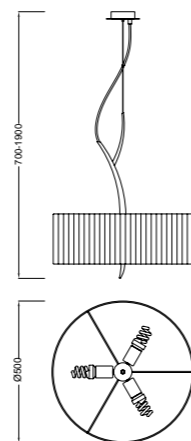

1133 Cromo-Chrome
Pantalla blanco roto-Off white shade
3 x E27 máx. 20W LED (no incl)

Acero/Cristal/Tela-Steel/Glass/Fabric 100-240V~ 50/60Hz