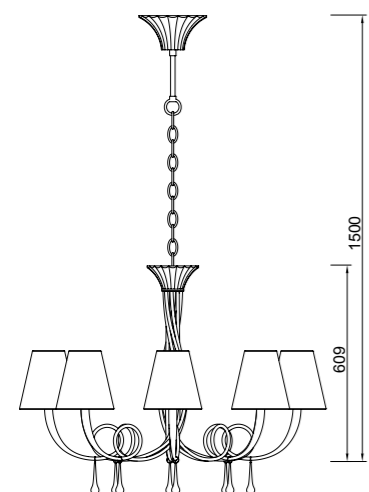

PAOLA

6205 Decorado oro-Decorated gold
Pantalla crema-Cream shade
Colgantes Coñac-Cognac teardrop glass
8 x E14 máx. 20W LED (no incl)

6206 Decorado oro-Decorated gold
Pantalla crema-Cream shade
Colgantes Coñac-Cognac teardrop glass
5 x E14 máx. 20W LED (no incl)

3540 Pintura dorada-Gold Painting
Pantalla crema-Cream shade
Colgantes Coñac-Cognac teardrop glass
6 x E14 máx. 20W LED (no incl)

3541 Pintura dorada-Gold Painting
Pantalla crema-Cream shade
Colgantes Coñac-Cognac teardrop glass
6 x E14 máx. 20W LED (no incl)

3542 Pintura dorada-Gold Painting
Pantalla crema-Cream shade
Colgantes Coñac-Cognac teardrop glass
3 x E14 máx. 20W LED (no incl)

Acero/Cristal/Tela-Steel/Glass/Fabric 100-240V~ 50/60Hz