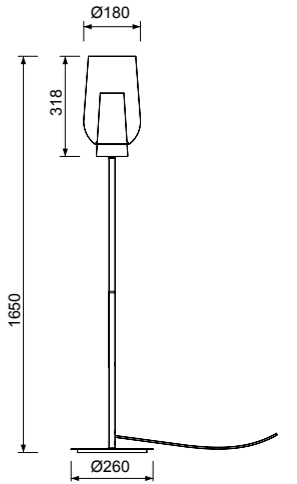

8290

Cristal cromo
Chrome glass
1L x E27 (no incl)
Class II

Color cable-Wire color Negro/Black 100-240V~ 50/60Hz E27 máx.20W LED

MODO DE USO

Bombillas recomendadas-Suggested bulbs

E27	K	LED	REF	DIMMABLE
	3000K	9W	R09234	
	4000K	9W	R09235	
	2700K	12W	R09251	
	3000K	12W	R09252	
	4000K	12W	R09253