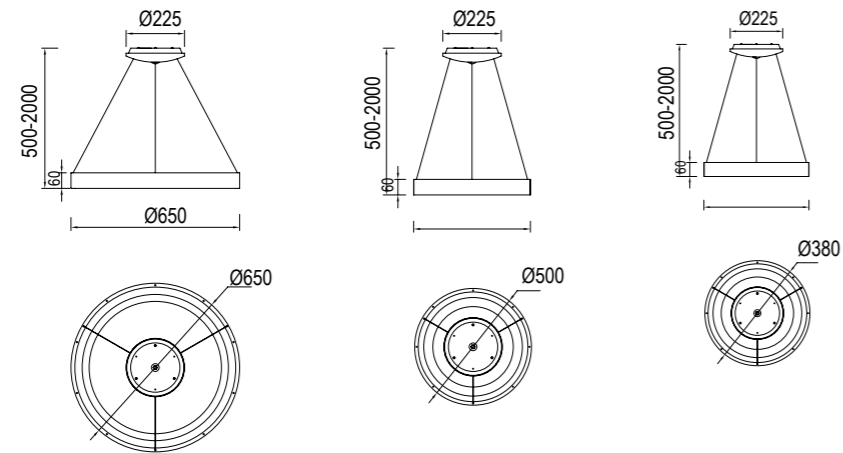

NISEKO II

REF	COLOR	LED	TEMP. COLOR	DIMMABLE	LÚMENES	(ø):	(h):	MANDO	APP
8625	Blanco-White	30W	2700K-5000K	▲	2250lm	Ø380	500-2000	R00129	MANTRA
8626	Negro-Black	30W	2700K-5000K	▲	2250lm	Ø380	500-2000	R00129	MANTRA
8627	Oro-Gold	30W	2700K-5000K	▲	2250lm	Ø380	500-2000	R00129	MANTRA
8628	Madera-Wood	30W	2700K-5000K	▲	2250lm	Ø380	500-2000	R00129	MANTRA
8570	Blanco-White	40W	2700K-5000K	▲	2950lm	Ø500	500-2000	R00129	MANTRA
8572	Negro-Black	40W	2700K-5000K	▲	2950lm	Ø500	500-2000	R00129	MANTRA
8574	Oro-Gold	40W	2700K-5000K	▲	2950lm	Ø500	500-2000	R00129	MANTRA
8576	Madera-Wood	40W	2700K-5000K	▲	2950lm	Ø500	500-2000	R00129	MANTRA
8569	Blanco-White	50W	2700K-5000K	▲	3760lm	Ø650	500-2000	R00129	MANTRA
8571	Negro-Black	50W	2700K-5000K	▲	3760lm	Ø650	500-2000	R00129	MANTRA
8573	Oro-Gold	50W	2700K-5000K	▲	3760lm	Ø650	500-2000	R00129	MANTRA
8575	Madera-Wood	50W	2700K-5000K	▲	3760lm	Ø650	500-2000	R00129	MANTRA

R00129