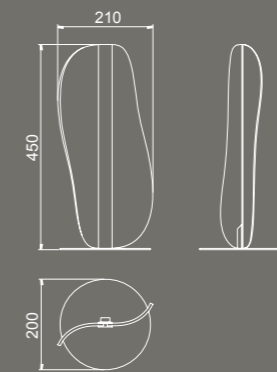

Registered N° 008635742-0001