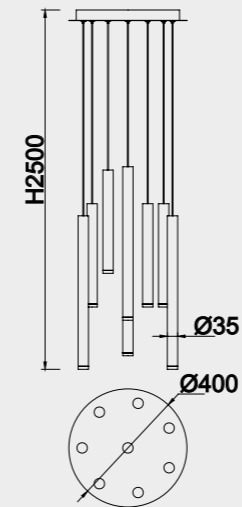

Longitud cable-Wire length
14 x 2m

8082 Multicolor-Multicolour
LED 48W 3000K 3360lm

2 × Blanco-White
2 × Negro-Black
2 × Oro-Gold
2 × Corten-Corten

Color cable-Color wire
Transparente-Transparent

Longitud cable-Wire length
8 x 2m