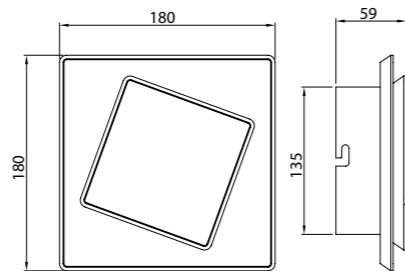

6425 Blanco-White
LED 12W 3000K 725lm