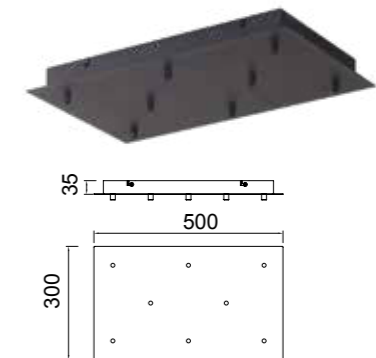

8545 Negro-Black
Florón-Rosette 8L

Transparente
Transparent