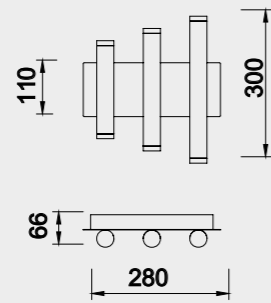

8192 Corten-Corten
LED 36W 3000K 2520lm