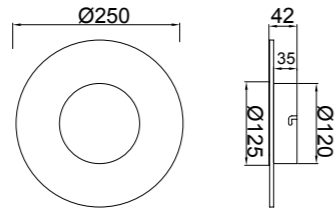

JEWEL

8073 Oro-Gold
LED 12W 3000K 750lm