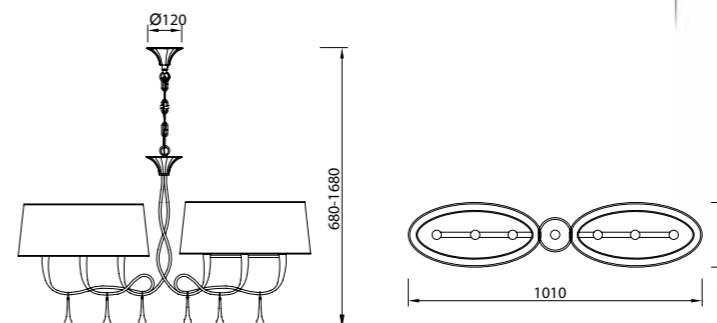

PAOLA

6205 Decorado oro-Decorated gold
Pantalla crema-Cream shade
Colgantes Coñac-Cognac teardrop glass
8 x E14 máx. 20W LED (no incl)

6206 Decorado oro-Decorated gold
Pantalla crema-Cream shade
Colgantes Coñac-Cognac teardrop glass
5 x E14 máx. 20W LED (no incl)

3540 Pintura dorada-Gold Painting
Pantalla crema-Cream shade
Colgantes Coñac-Cognac teardrop glass
6 x E14 máx. 20W LED (no incl)

3541 Pintura dorada-Gold Painting
Pantalla crema-Cream shade
Colgantes Coñac-Cognac teardrop glass
6 x E14 máx. 20W LED (no incl)

3542 Pintura dorada-Gold Painting
Pantalla crema-Cream shade
Colgantes Coñac-Cognac teardrop glass
3 x E14 máx. 20W LED (no incl)

Acero/Cristal/Tela-Steel/Glass/Fabric 100-240V~ 50/60Hz