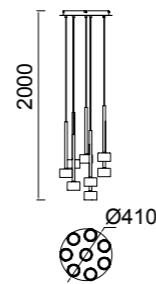

TONIC

TONIC

7878 Multicolor-Multicolour
GX53 14× máx. 12W LED (no incl)

7879 Multicolor-Multicolour
GX53 14× máx. 12W LED (no incl)

7880 Multicolor-Multicolour
GX53 8× máx. 12W LED (no incl)

7881 Multicolor-Multicolour
GX53 8× máx. 12W LED (no incl)