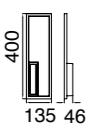

7676 Aplique +7714 Elevador
7676 Aplique

7674 Aplique +7713 Elevador
7676 Aplique
7676 Aplique

7674 Negro-Black
LED 49W 3000K 2740lm

7676 Negro-Black
LED 38,5W 3000K 2250lm

7678 Negro-Black
LED 21,5W 3000K 1130lm

7675 Negro-Black
LED 49W 3000K 2740lm
Dimmable Phase Cut

7677 Negro-Black
LED 38,5W 3000K 2250lm
Dimmable Phase Cut

7679 Negro-Black
LED 21,5W 3000K 1130lm
Dimmable Phase Cut

Accesorio elevador para hacer combinaciones
Lifting accessory for combinations

7713 Negro-Black

7714 Negro-Black

7715 Negro-Black

MODO DE USO