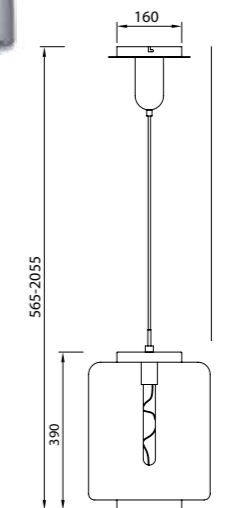

Bombillas recomendadas-Suggested bulbs

E27	K	LED	REF	DIMMABLE
	3000K	9W	R09234	
	4000K	9W	R09235	
	2200K	8W	R09205	
	2200K	6,5W	R09230	
	2700K	12W	R09251	
	3000K	12W	R09252	
	4000K	12W	R09253