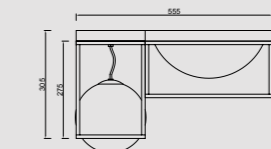

Registered N° 008635742-0008

Plafón-Ceiling lamp

7602 Negro-Black
3LxE27 (no incl)

7600 Negro-Black
5LxE27 (no incl)

7601 Negro-Black
4LxE27 (no incl)

NOT INCLUDED

garantía mantenido
3
WARRANTY
GARANTIA

IP20