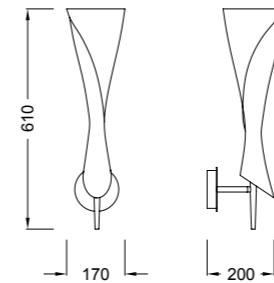

ZACK

by José Ignacio Ballester

Lámpara-Pendant lamp

0772 Cristal opal-Opal glass
Níquel satinado-Satin nickel
1x E27 máx. 20W (no incl)

0773 Cristal opal-Opal glass
Níquel satinado-Satin nickel
1x E14 máx.20W (no incl)