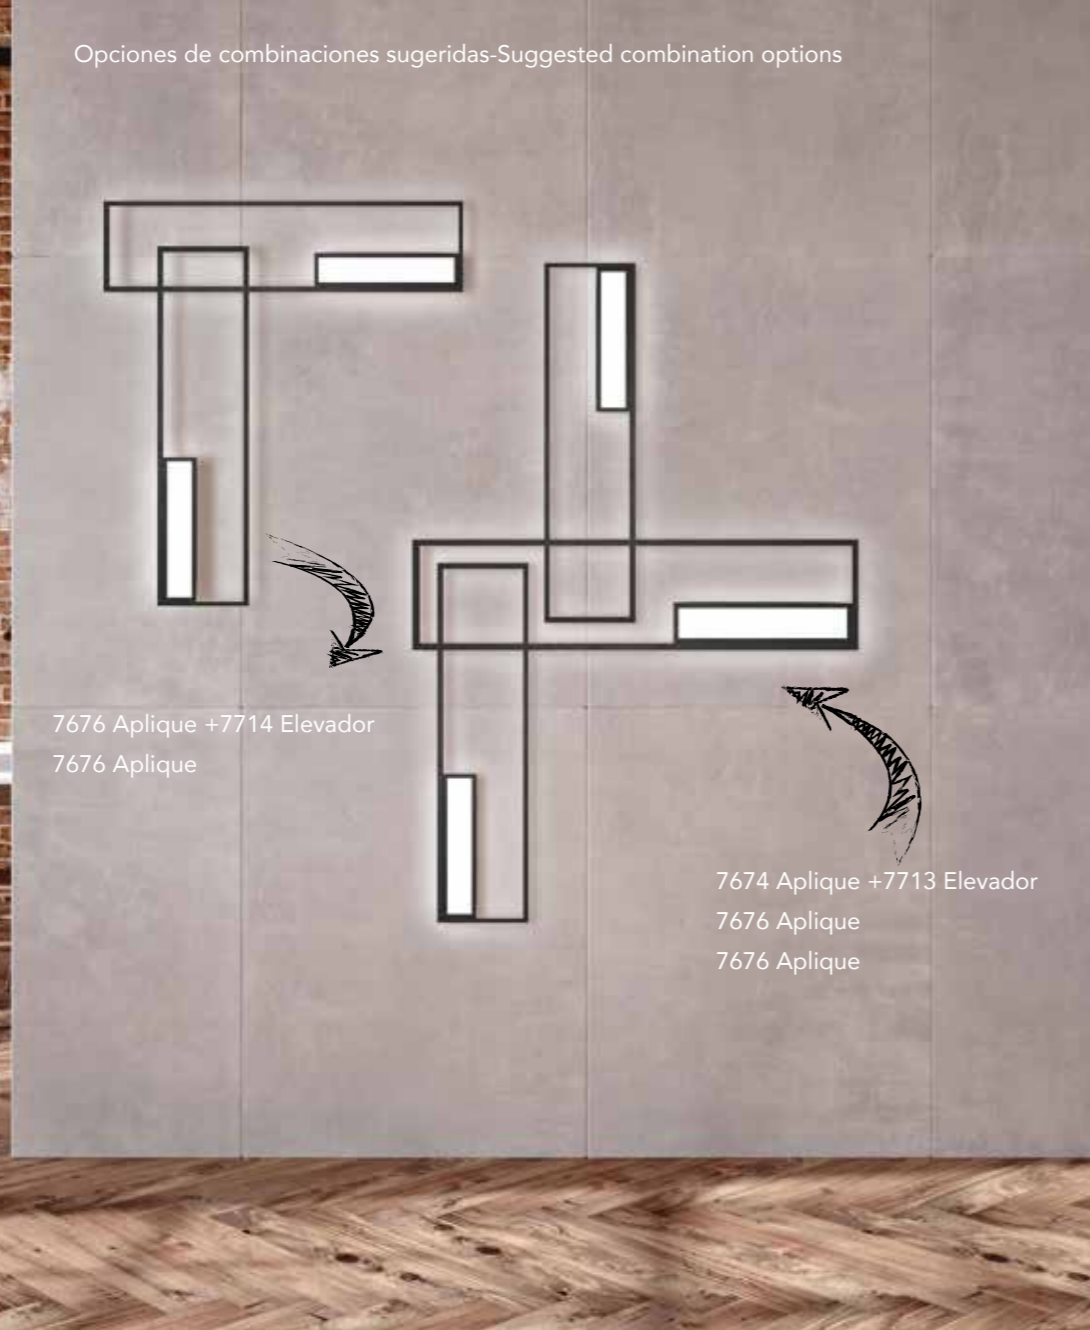

by Santiago Sevillano Studio

7676 Aplique +7714 Elevador
7676 Aplique

7674 Aplique +7713 Elevador
7676 Aplique
7676 Aplique

7674 Negro-Black
LED 49W 3000K 2740lm

7676 Negro-Black
LED 38,5W 3000K 2250lm

7678 Negro-Black
LED 21,5W 3000K 1130lm