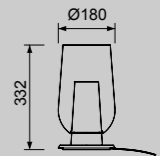

8401
Cristal transparente
Transparent glass
1L x E27 (no incl)
Class II