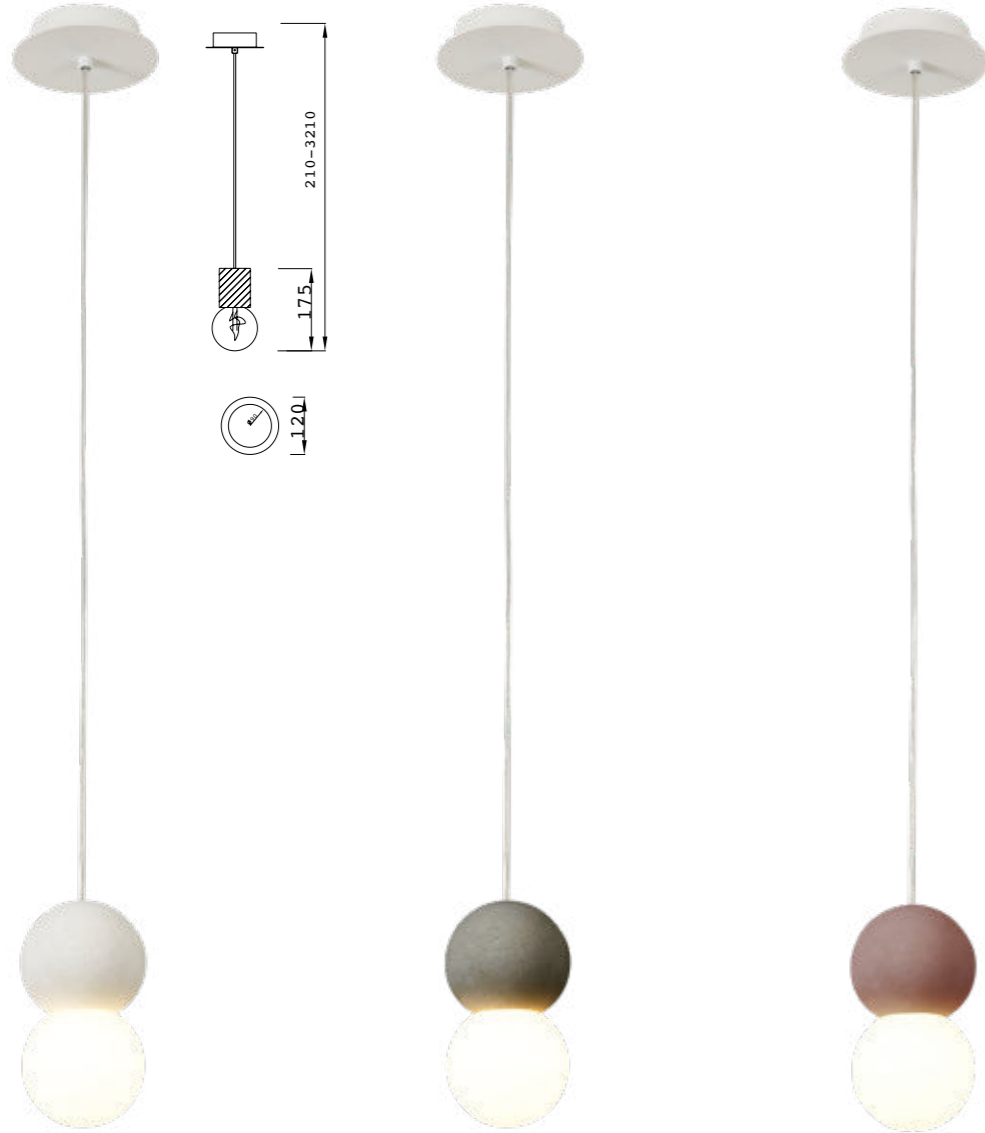

GALAXIA

Colgante-Pendant lamp

7623 Blanco-White
1LxE27 (incl)

7624 Gris-Gray
1LxE27 (incl)

7625 Rojo-Red
1LxE27 (incl)

*Elige tu bombilla incluida al hacer el pedido-Choose your bulb Includido when ordering.

LUZ CALIDA WARM LIGHT

R09244 LED E27 6.5W 3000K 720lm- G95

LUZ FRIA COOL LIGHT

R09245 LED E27 6.5W 4000K 740lm- G95

LUZ CALIDA WARM LIGHT

R09246 LED E27 8W 3000K 720lm-G95- Dimmable Phase Cut

MODO DE USO

Acero-Steel 100-240V~ 50/60Hz CRI≥ 80 E27 Includido máx.20W LED