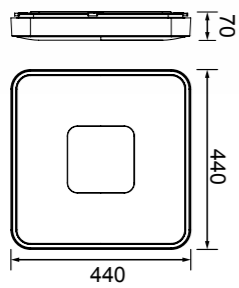

7924 Madera-Wood
LED 56W 2700K-5000K 2500lm