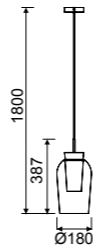

8286

Cristal cromo
Chrome glass
1L x E27 (no incl)
Class I