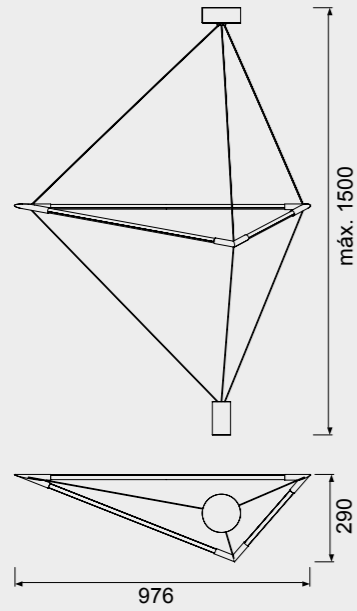

ELECTRA

8531 Negro/Cromo-Chrome/Black
LED 33W 3000K 2500lm

8533 Negro/Cromo-Chrome/Black
LED 21W 3000K 1600lm

MODO DE USO