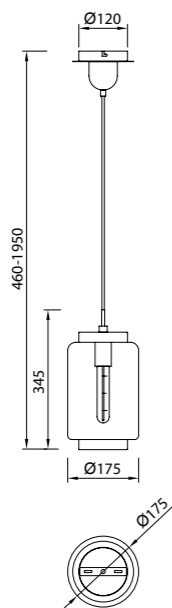

JARRAS

6201 Bronce-Bronze
1x E27 máx.20W LED (no incl)

6200 Cromo/Grafito-Chrome/Graphite
1x E27 máx.20W LED (no incl)

6199 Cobre-Copper
1x E27 máx.20W LED (no incl)

Bombillas recomendadas-Suggested bulbs

E27	K	LED	REF	DIMMABLE
	3000K	9W	R09234	
	4000K	9W	R09235	
	2200K	8W	R09206	
	2200K	6,5W	R09228	
	2700K	12W	R09251	
	3000K	12W	R09252	
	4000K	12W	R09253