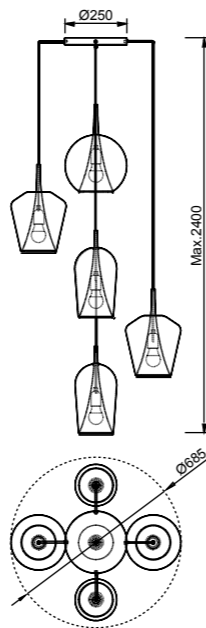

Color cable-Wire color
Transparente-Transparent

Longitud cable-Wire length
3 x 2m

8259

Multicolor-Multicolour
5L x E27 (no incl)

2 x Bronce-Bronze
1 x Transparente-Transparent
1 x Cromo-Chrome
1 x Cobre-Copper

Color cable-Wire color
Transparente-Transparent

Longitud cable-Wire length
5 x 2m

Cristal-Glass 100-240V~ 50/60Hz E27 máx.20W LED (no incl)

ELSA

Florón empotrable-Recessed base

REFERENCE	FINISH
7855	Blanco-White
7856	Negro-Black
7857	Plata-Silver
7858	Oro-Gold
7859	Cuero-Antique Brass