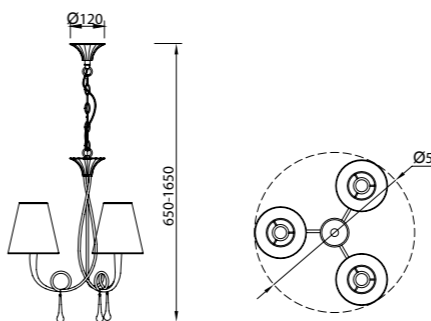

PAOLA

6205 Decorado oro-Decorated gold
Pantalla crema-Cream shade
Colgantes Coñac-Cognac teardrop glass
8 x E14 máx. 20W LED (no incl)

6206 Decorado oro-Decorated gold
Pantalla crema-Cream shade
Colgantes Coñac-Cognac teardrop glass
5 x E14 máx. 20W LED (no incl)

3540 Pintura dorada-Gold Painting
Pantalla crema-Cream shade
Colgantes Coñac-Cognac teardrop glass
6 x E14 máx. 20W LED (no incl)

3541 Pintura dorada-Gold Painting
Pantalla crema-Cream shade
Colgantes Coñac-Cognac teardrop glass
6 x E14 máx. 20W LED (no incl)

3542 Pintura dorada-Gold Painting
Pantalla crema-Cream shade
Colgantes Coñac-Cognac teardrop glass
3 x E14 máx. 20W LED (no incl)

Acero/Cristal/Tela-Steel/Glass/Fabric 100-240V~ 50/60Hz