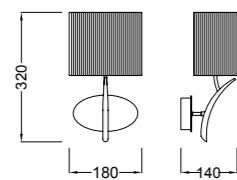

EVE

1134 Cromo-Chrome
Pantalla blanco roto-Off white shade
1 x E27 máx. 20W LED (no incl)

1135 Cromo-Chrome
Pantalla blanco roto-Off white shade
2 x E27 máx. 20W LED (no incl)

1132 Cromo-Chrome
Pantalla blanco roto-Off white shade
2 x E27 máx. 20W LED (no incl)

Acero/Cristal/Tela-Steel/Glass/Fabric 100-240V~ 50/60Hz