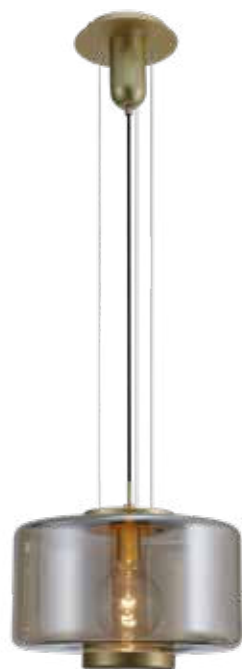

JARRAS

6192 Bronce-Bronze
1x E27 máx.20W LED (no incl)