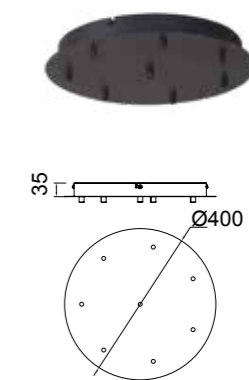

8547 Negro-Black
Florón-Rosette 8L