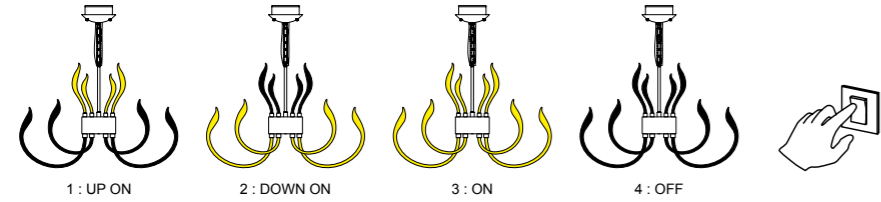

Acero/Cristal-Steel/Glass 100-240V~ 50/60Hz

Acero/Cristal-Steel/Glass 100-240V~ 50/60Hz

VERSAILLES

by Mantra Team

VERSAILLES

Lámpara-Pendant lamp

5560 Cromo-Chrome
LED 256W 3000K 12339lm

5563 Cromo-Chrome
LED 66W 3000K 3166lm