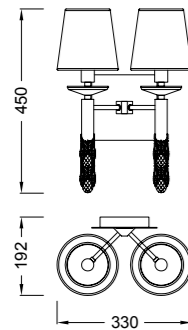

TIFFANY

3863 Cromo/Blanco-Chrome/White
2 x E14 máx. 20W LED (no incl)
2 x G9 máx. 5W LED (no incl)

3864 Cromo/Blanco-Chrome/White
1 x E14 máx. 20W LED (no incl)
1 x G9 máx. 5W LED (no incl)

3883 Cuero/Coñac-Antique brass/Soft bronze
2 x E14 máx. 20W LED (no incl)
2 x G9 máx. 5W LED (no incl)

3884 Cuero/Coñac-Antique brass/Soft bronze
1 x E14 máx. 20W LED (no incl)
1 x G9 máx. 5W LED (no incl)

3869 Cromo/Blanco-Chrome/White
3 x E27 máx. 20W LED (no incl)
3 x G9 Máx. 5W LED (no incl)

3868 Cromo/Blanco-Chrome/White
1 x E14 máx. 20W LED (no incl)
1 x G9 Máx. 5W LED (no incl)

3889 Cuero/Coñac-Antique brass/Soft bronze
3 x E27 máx. 20W LED (no incl)
3 x G9 Máx. 5W LED (no incl)

3888 Cuero/Coñac-Antique brass/Soft bronze
1 x E14 máx. 20W LED (no incl)
1 x G9 Máx. 5W LED (no incl)

Tela/Acero/Cristal-Tela/Acero/Crystal 100-240V~ 50/60Hz