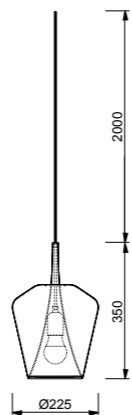

ELSA

8240
Transparente-Transparent
1L x E27 (no incl)

8241
Cobre-Copper
1L x E27 (no incl)

8242
Cromo-Chrome
1L x E27 (no incl)

8243
Oro-Gold
1L x E27 (no incl)

8244
Bronce-Bronze
1L x E27 (no incl)

8245
Transparente-Transparent
1L x E27 (no incl)

8246
Cobre-Copper
1L x E27 (no incl)

8247
Cromo-Chrome
1L x E27 (no incl)

8248
Oro-Gold
1L x E27 (no incl)

8249
Bronce-Bronze
1L x E27 (no incl)

8250
Transparente-Transparent
1L x E27 (no incl)

8251
Cobre-Copper
1L x E27 (no incl)

8252
Cromo-Chrome
1L x E27 (no incl)

8253
Oro-Gold
1L x E27 (no incl)

8254
Bronce-Bronze
1L x E27 (no incl)

8257
Transparente-Transparent
1L x E27 (no incl)

8256
Cromo-Chrome
1L x E27 (no incl)

8255
Bronce-Bronze
1L x E27 (no incl)

Bombillas recomendadas-Suggested bulbs

E27	K	LED	REF	DIMMABLE
	3000K	9W	R09234	
	4000K	9W	R09235	
	2700K	12W	R09251	
	3000K	12W	R09252	
	4000K	12W	R09253	

Cristal-Glass 100-240V~ 50/60Hz E27 máx.20W LED (no incl)