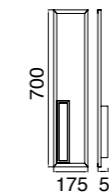

7676 Aplique +7714 Elevador
7676 Aplique

7674 Aplique +7713 Elevador
7676 Aplique
7676 Aplique

7674 Negro-Black
LED 49W 3000K 2740lm

7676 Negro-Black
LED 38,5W 3000K 2250lm

7678 Negro-Black
LED 21,5W 3000K 1130lm

7675 Negro-Black
LED 49W 3000K 2740lm
Dimmable Phase Cut

7677 Negro-Black
LED 38,5W 3000K 2250lm
Dimmable Phase Cut

7679 Negro-Black
LED 21,5W 3000K 1130lm
Dimmable Phase Cut

Accesorio elevador para hacer combinaciones
Lifting accessory for combinations

7713 Negro-Black

7714 Negro-Black

7715 Negro-Black

MODO DE USO