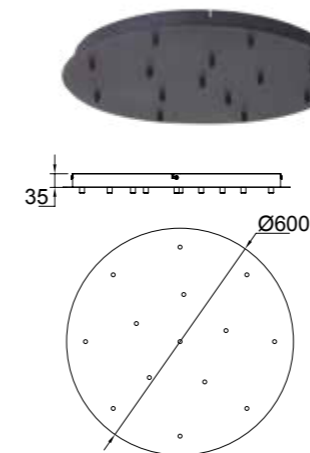

7877 Cobre-Copper
GX53 1× máx. 12W LED (no incl)

8544 Negro-Black
Florón-Rosette 14L

8545 Negro-Black
Florón-Rosette 8L

Transparente
Transparent

Cromo
Chrome

Bronce
Bronze

Cobre
Copper

8546 Negro-Black
Florón-Rosette 14L