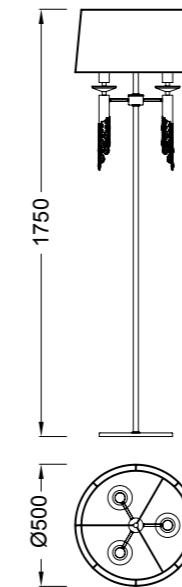

TIFFANY

3863 Cromo/Blanco-Chrome/White
2 x E14 máx. 20W LED (no incl)
2 x G9 máx. 5W LED (no incl)

3864 Cromo/Blanco-Chrome/White
1 x E14 máx. 20W LED (no incl)
1 x G9 máx. 5W LED (no incl)

3883 Cuero/Coñac-Antique brass/Soft bronze
2 x E14 máx. 20W LED (no incl)
2 x G9 máx. 5W LED (no incl)

3884 Cuero/Coñac-Antique brass/Soft bronze
1 x E14 máx. 20W LED (no incl)
1 x G9 máx. 5W LED (no incl)

3869 Cromo/Blanco-Chrome/White
3 x E27 máx. 20W LED (no incl)
3 x G9 Máx. 5W LED (no incl)

3868 Cromo/Blanco-Chrome/White
1 x E14 máx. 20W LED (no incl)
1 x G9 Máx. 5W LED (no incl)

3889 Cuero/Coñac-Antique brass/Soft bronze
3 x E27 máx. 20W LED (no incl)
3 x G9 Máx. 5W LED (no incl)

3888 Cuero/Coñac-Antique brass/Soft bronze
1 x E14 máx. 20W LED (no incl)
1 x G9 Máx. 5W LED (no incl)

Tela/Acero/Cristal-Tela/Acero/Crystal 100-240V~ 50/60Hz