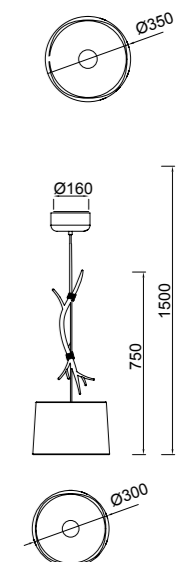

6410 Decorado madera-Decorated wood
Cable revestimiento textil-Fabric covert cable
1 x E27 máx. 20W (no incl)