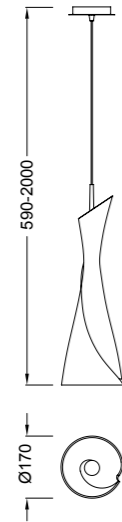

ZACK

by José Ignacio Ballester

Lámpara-Pendant lamp

0772 Cristal opal-Opal glass
Níquel satinado-Satin nickel
1x E27 máx. 20W (no incl)

0773 Cristal opal-Opal glass
Níquel satinado-Satin nickel
1x E14 máx.20W (no incl)