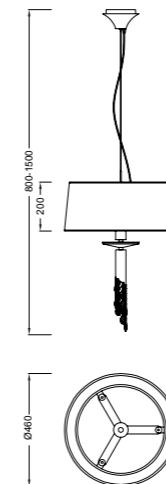

TIFFANY

3852 Cromo/Blanco-Chrome/White
4 x E14 máx. 20W LED (no incl)
4 x G9 máx. 5W LED (no incl)

3872 Cuero/Coñac-Antique brass/Soft bronze
4 x E14 máx. 20W LED (no incl)
4 x G9 máx. 5W LED (no incl)

3858 Cromo/Blanco-Chrome/White
3 x E27 máx. 20W LED (no incl)
1 x G9 Máx. 5W LED (no incl)

3878 Cuero/Coñac-Antique brass/Soft bronze
3 x E27 máx. 20W LED (no incl)
1 x G9 máx. 5W LED (no incl)