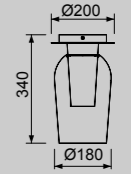

8399
Cristal transparente
Transparent glass
1L x E27 (no incl)
Class I