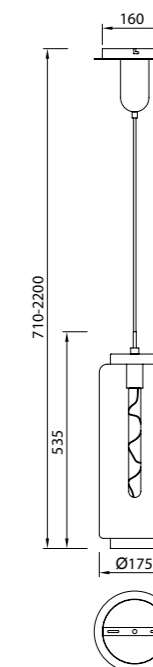

Bombillas recomendadas-Suggested bulbs

E27	K	LED	REF
	2400K	7W	R09232

MODO DE USO