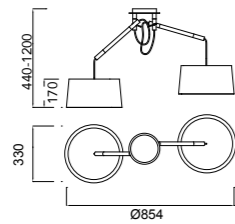

NÓRDICA

4930
Blanco madera /Pantalla blanca
White wood/White shade
2x E27 máx.20W LED (no incl)