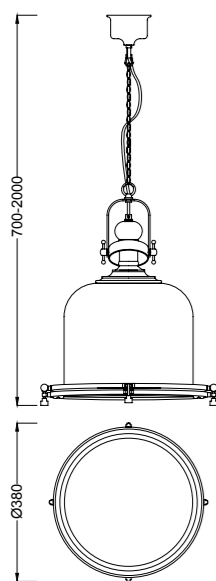

VINTAGE

4972 Cuero-Antique brass
1L×E27 máx. 20W Led ((no incl))