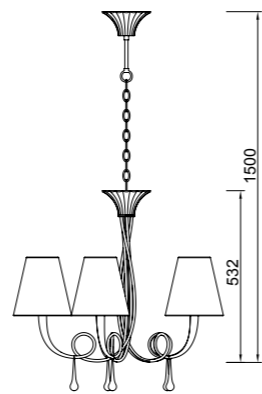

PAOLA

6205 Decorado oro-Decorated gold
Pantalla crema-Cream shade
Colgantes Coñac-Cognac teardrop glass
8 x E14 máx. 20W LED (no incl)

6206 Decorado oro-Decorated gold
Pantalla crema-Cream shade
Colgantes Coñac-Cognac teardrop glass
5 x E14 máx. 20W LED (no incl)

3540 Pintura dorada-Gold Painting
Pantalla crema-Cream shade
Colgantes Coñac-Cognac teardrop glass
6 x E14 máx. 20W LED (no incl)

3541 Pintura dorada-Gold Painting
Pantalla crema-Cream shade
Colgantes Coñac-Cognac teardrop glass
6 x E14 máx. 20W LED (no incl)

3542 Pintura dorada-Gold Painting
Pantalla crema-Cream shade
Colgantes Coñac-Cognac teardrop glass
3 x E14 máx. 20W LED (no incl)

Acero/Cristal/Tela-Steel/Glass/Fabric 100-240V~ 50/60Hz