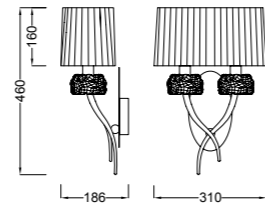

4734 Cuero/Blanco-Antique brass/White
2 x E14 máx. 20W LED (no incl)