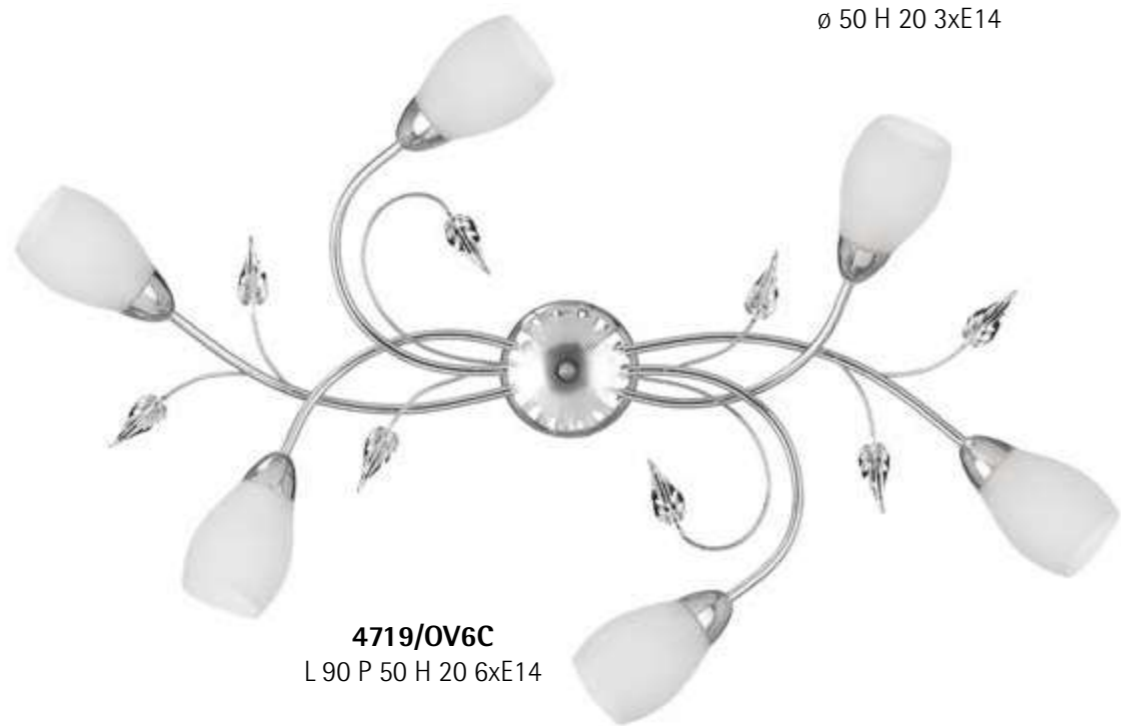

4719/PL3C
ø 50 H 20 3xE14

4719/OV6C
L 90 P 50 H 20 6xE14