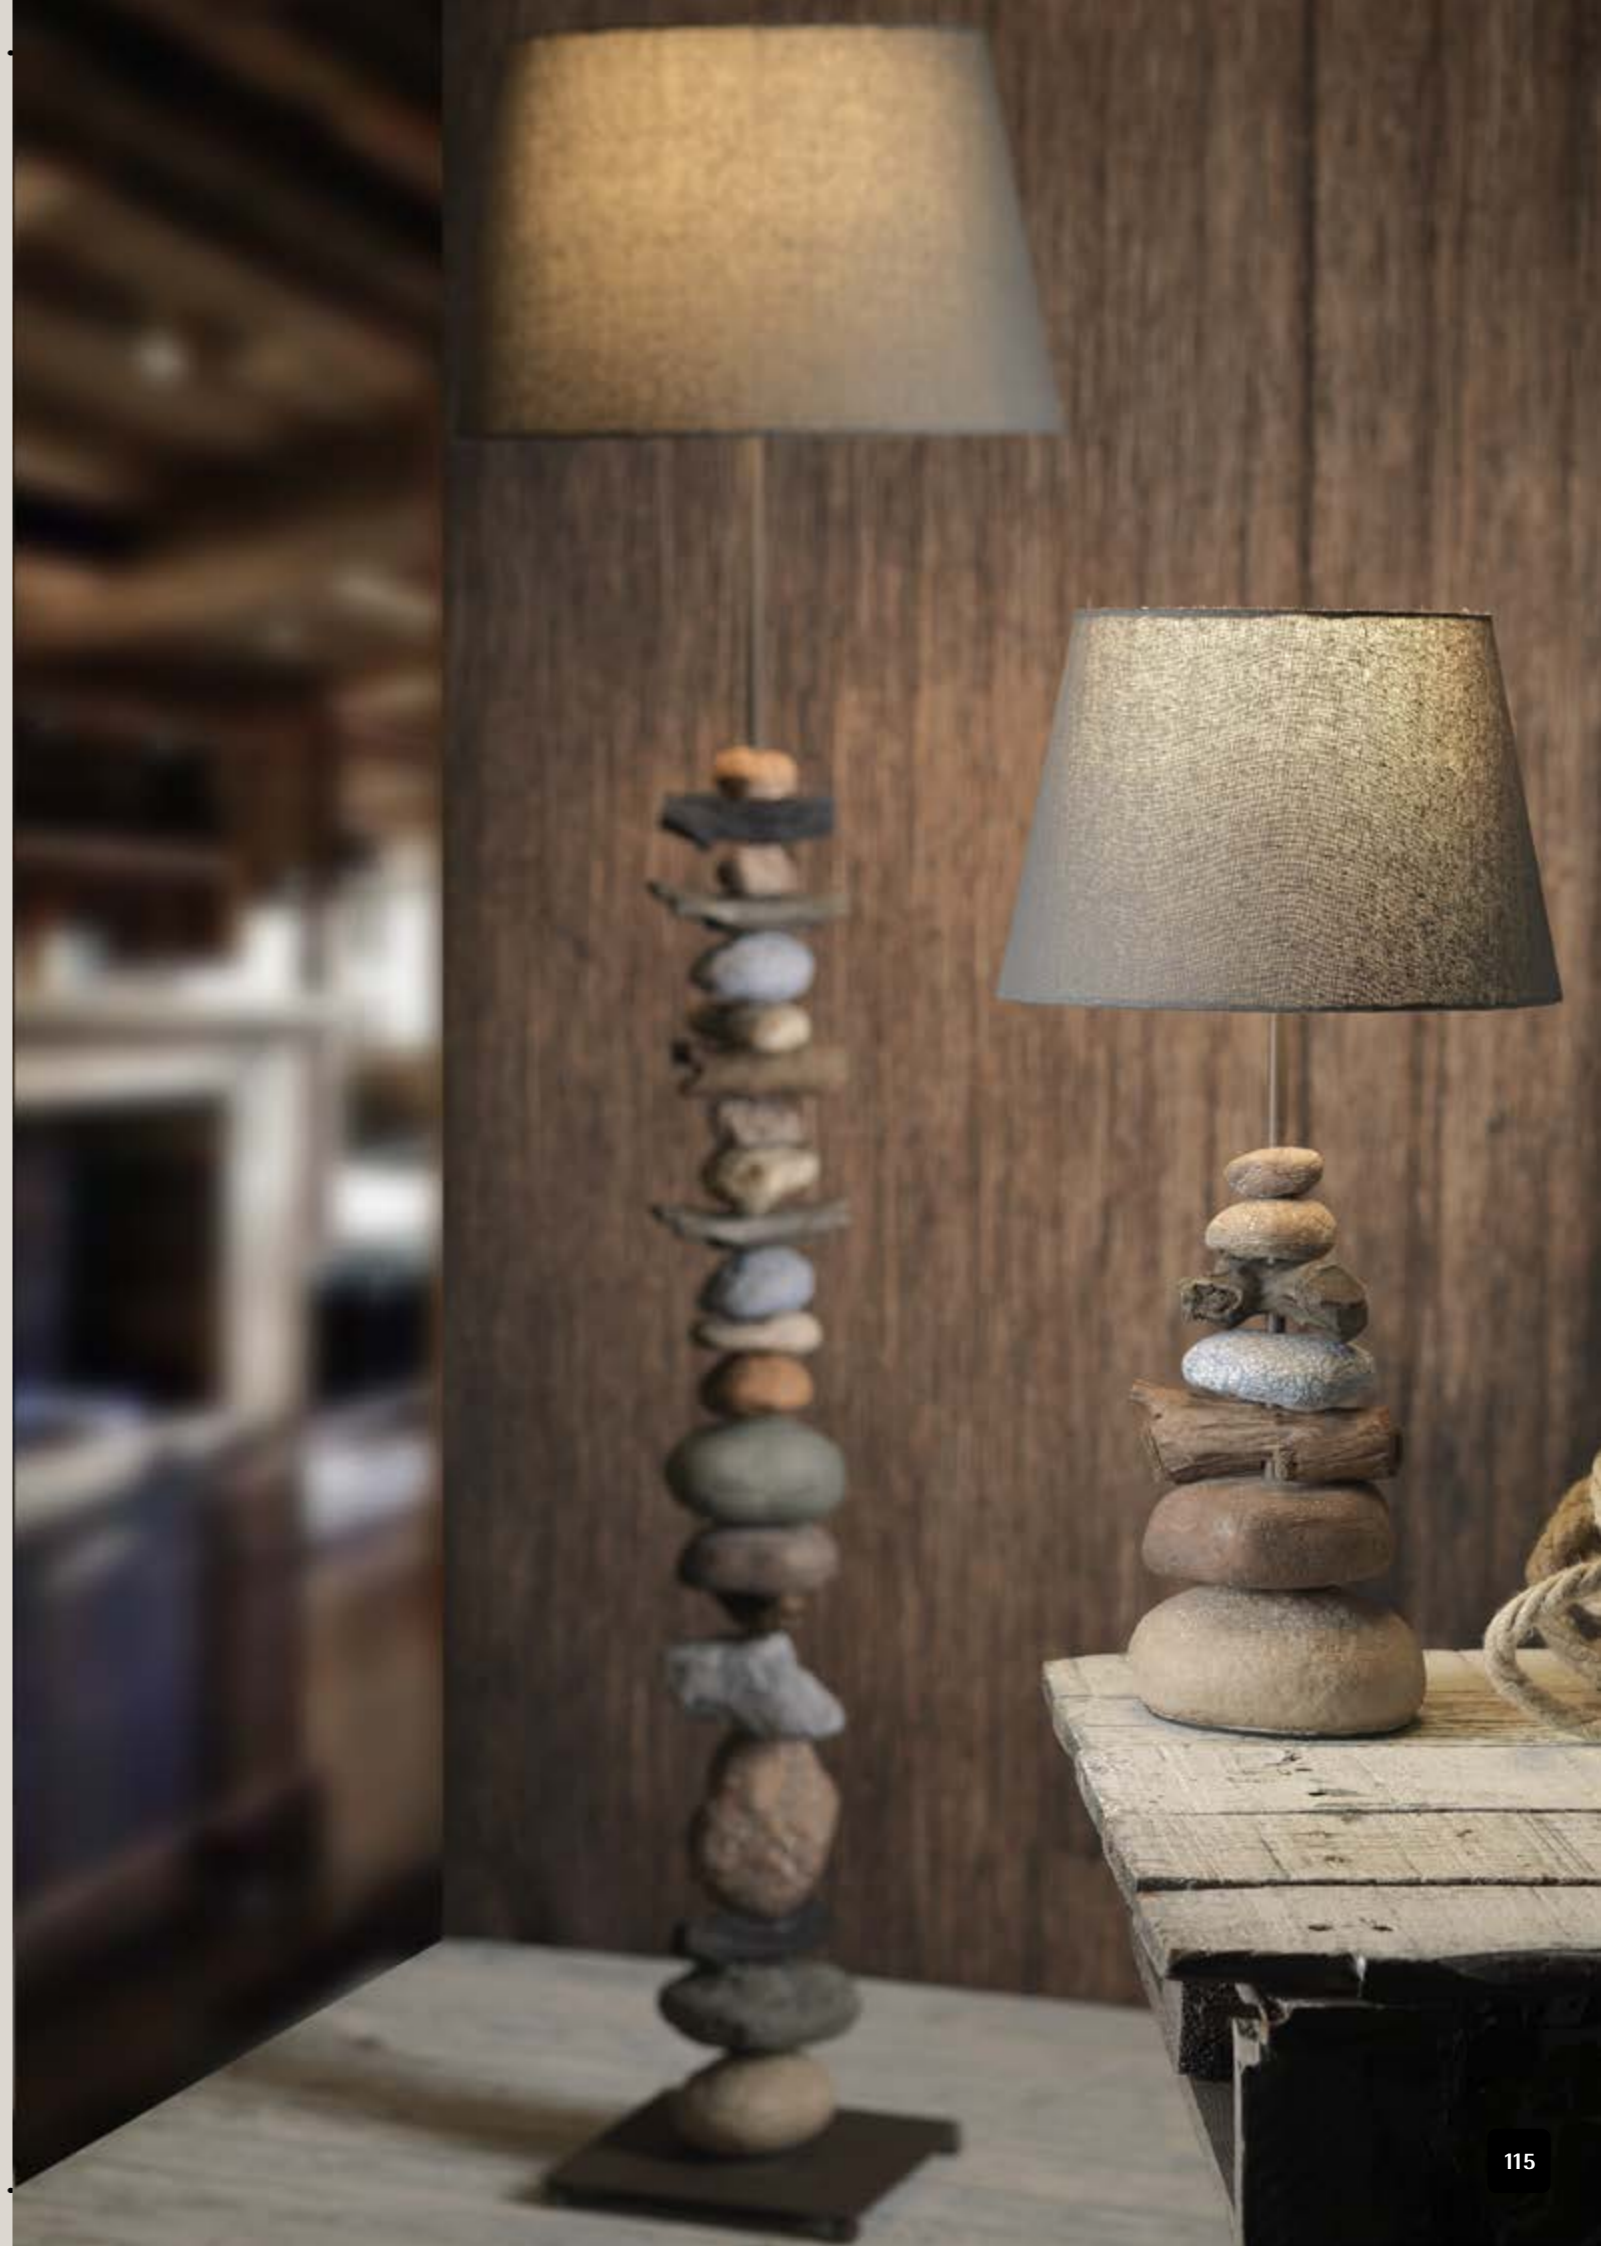

4897/LG ø 26 H 52 1xE27

4897/PT ø 45 H 164 1xE27

STONE

5014/S ø45 H 110 1xE27

STELLINA

MADE IN ITALY

4928/S ø 45 H 100 1xE27

4928/L ø 25 H 48 1xE27