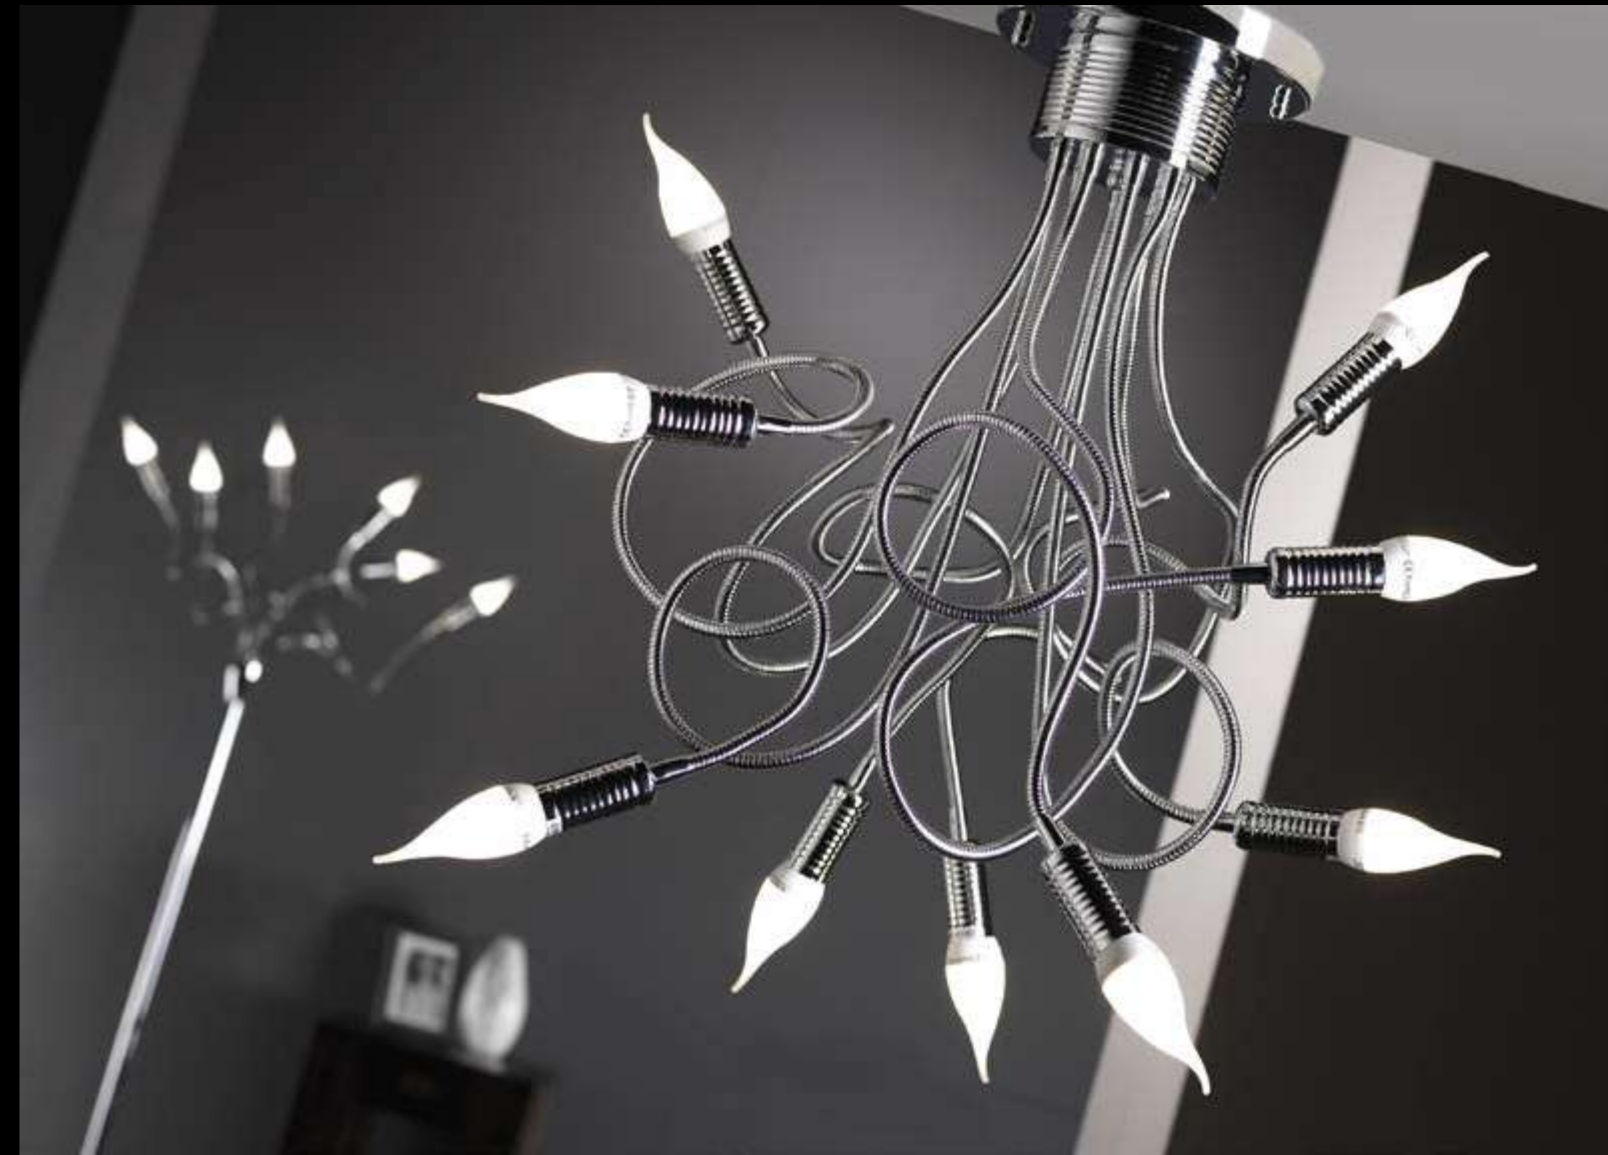

4755/LP ø 20 H 40 1xE27

4755/LG ø 30 H 53 1xE27

4755/PT ø 38 H 160 1xE27

MELODIA

4739/9
L 70 H 85 9xE14

4739/PT
L 55 H 185 6xE14

4739/L3
L 25 H 55 3xE14

4739/L
L 16 H 30 1xE14