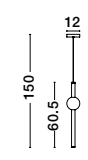

NEUTRON - 9054451

Gold Aluminium
& Acrylic
LED 10 Watt 230 Volt
733Lm 3000K IP20
D: 12 H: 150 cm