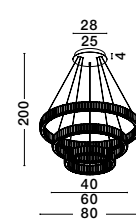

AURELIA - 9333060

Dimmable

Gold Metal & Crystal
LED 36W 230 Volt
3728.28Lm 3500K
IP20 Class I
D: 60 H: 15 cm

AURELIA - 9333061

Dimmable

Gold Metal & Crystal
LED 36W 230 Volt
3180.16Lm 3500K
IP20 Class I
D: 60 H: 120 cm