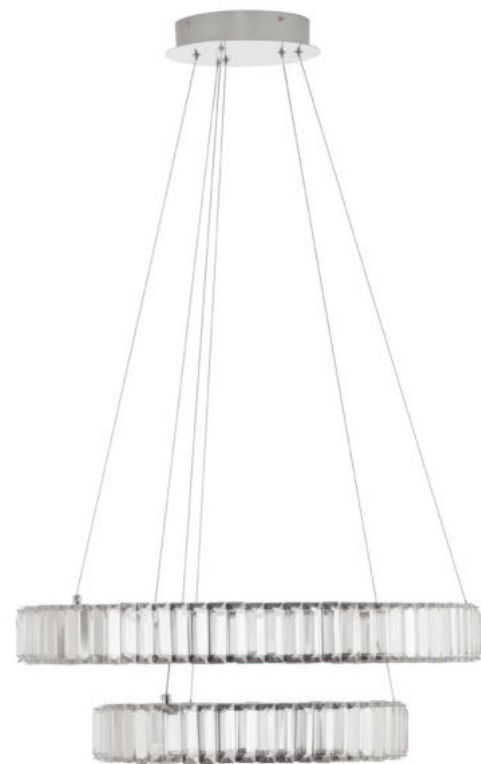

AURELIA - 9333068
Dimmable
Chrome Metal & Crystal
LED 46W 230 Volt
4328Lm 3500K
IP20 Class I
D: 60 D2: 40 H: 200 cm

LED