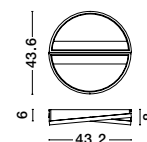

ELIZE . 9248114

Dimmable
Black & Brass Gold Steel
& Aluminium & Silicon
LED 28 Watt 230 Volt
1550Lm 3000K IP20
D:43.2 W: 43.6 H: 8 cm