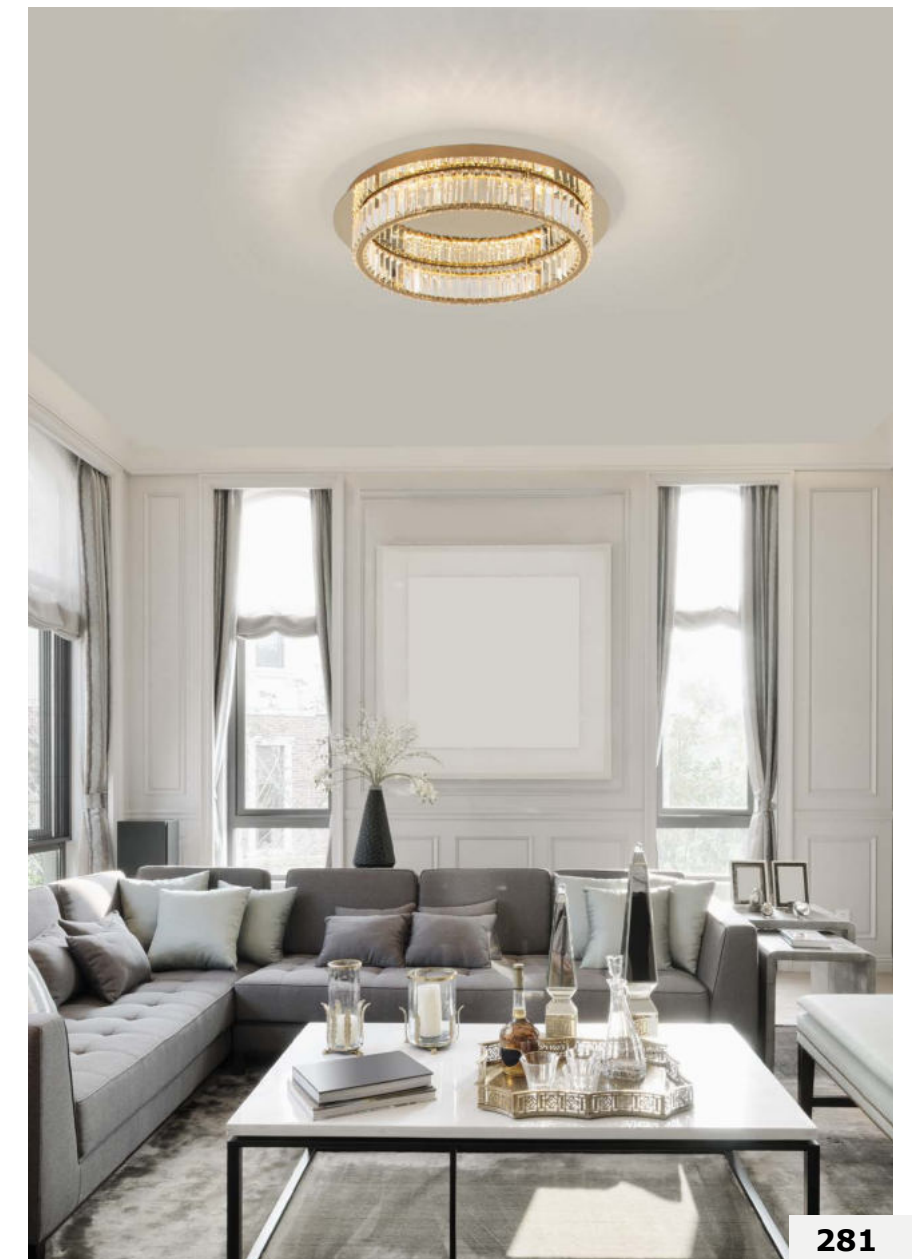

AURELIA - 9333065

Gold Metal & Crystal
LED 19W 230 Volt
1707Lm 3500K
IP20 Class I
L: 14 W: 4 H: 60 cm

AURELIA - 9333074

Gold Metal & Crystal
LED 19W 230 Volt
1428Lm 3500K
IP20 Class I
L: 12 W: 12 H: 60 cm

AURELIA - 9333080

Dimmable
Gold Metal & Crystal
LED 40W 230 Volt
2505Lm 3500K
IP20 Class I
D: 60 H: 12 cm

AURELIA - 9333079

Dimmable
Gold Metal & Crystal
LED 29W 230 Volt
1481Lm 3500K
IP20 Class I
D: 50 H: 12 cm