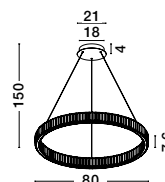

AURELIA - 9333066
Dimmable
Chrome Metal & Crystal
LED 40W 230 Volt
4647Lm 3500K
IP20 Class I
D: 60 H: 150 cm