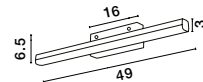

WILLOW - 787013

Black Aluminium
& Acrylic
LED 12 Watt 230 Volt
1174Lm 3000K IP44
L: 49 W: 7.5 H: 6.5 cm