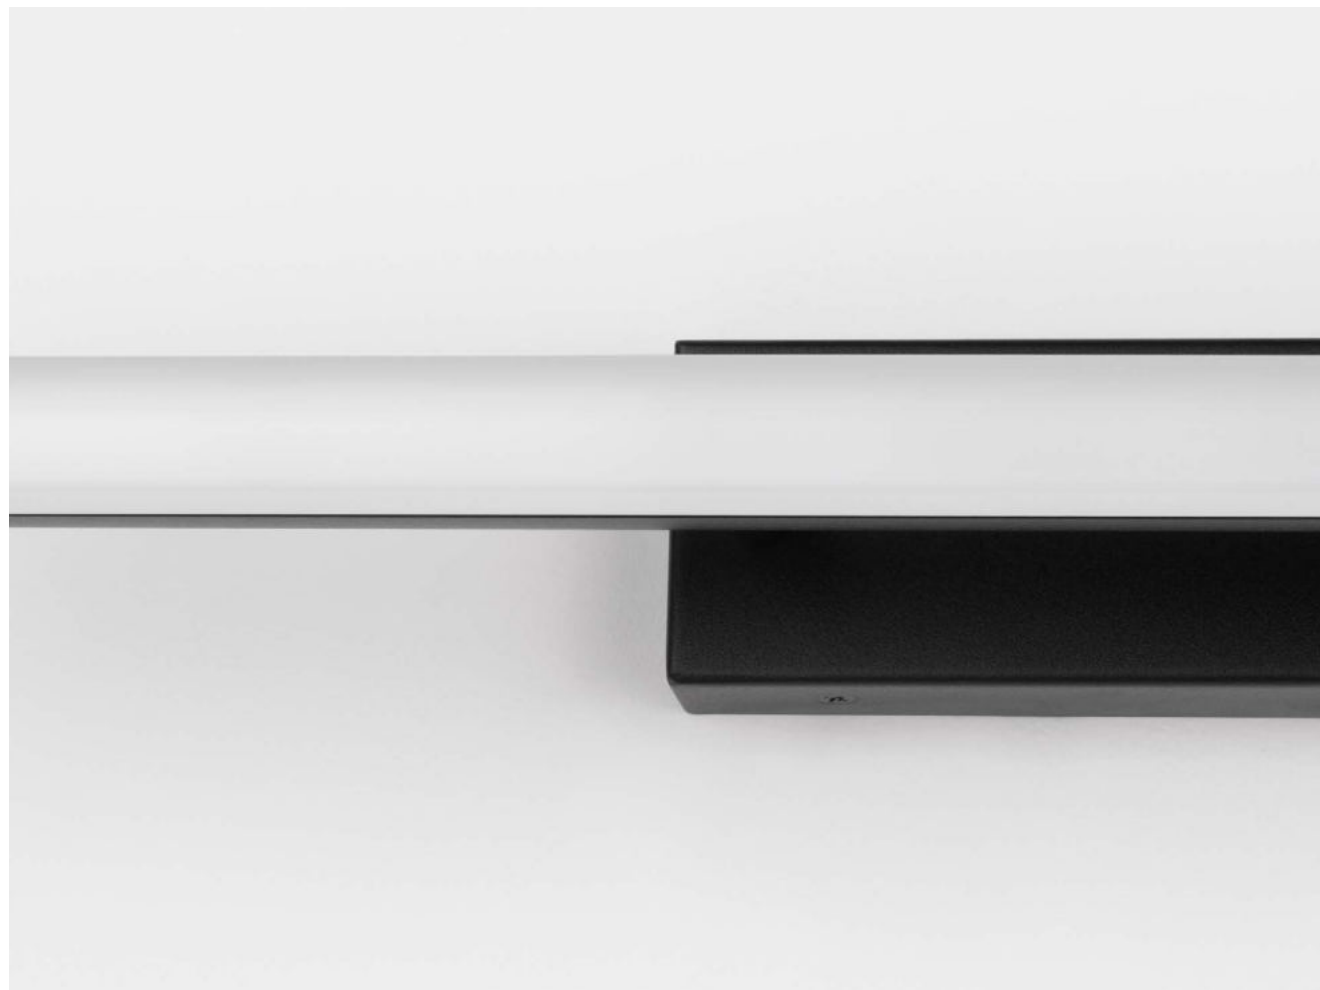

INFINITY - 9695229

Deep Satin White Metal
LED 6 Watt 230 Volt
535Lm 3000K IP20
L: 28.2 W: 9 H: 11 cm

FLAT - 787011

Black Aluminium
& Acrylic
LED 18 Watt 230 Volt
1513Lm 3000K IP44
L: 63 W:9 H: 7.5 cm

WILLOW - 787013