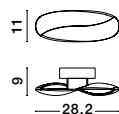

INFINITY - 9695229

Deep Satin White Metal
LED 6 Watt 230 Volt
535Lm 3000K IP20
L: 28.2 W: 9 H: 11 cm