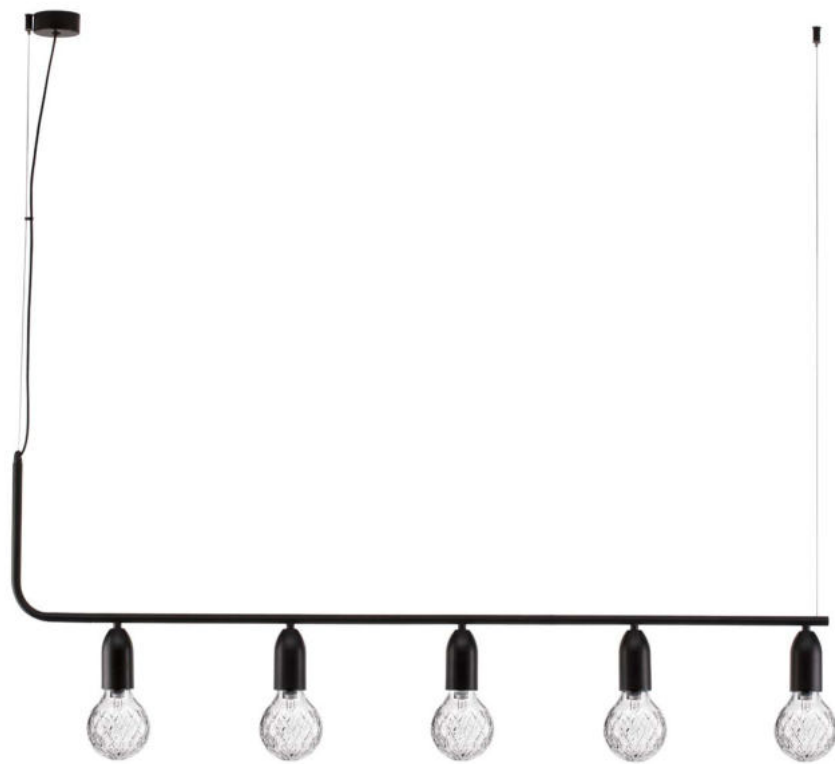

VEDA - 9536419
Black Metal & Clear Glass
LED G9 5x6 Watt 230 Volt
IP20 Bulb Excluded
L: 128 H: 120 cm