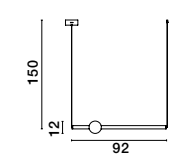

NEUTRON - 9054452

Gold Aluminium
& Acrylic
LED 10 Watt 230 Volt
692Lm 3000K IP20
L: 92 W:12 H: 150 cm