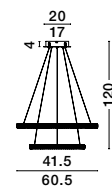

GINEVRA - 9748159
Dimmable
Sandy black Aluminium
& Acrylic
LED 54 Watt 230 Volt
3350Lm 3000K IP20
D: 41.5 D₂: 60.5 H: 120 cm