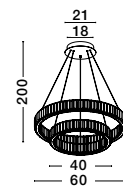

AURELIA - 9333077

Dimmable
Gold Metal & Crystal
LED 46W 230 Volt
4328Lm 3500K
IP20 Class I
D1: 60 D2: 40 H: 150 cm