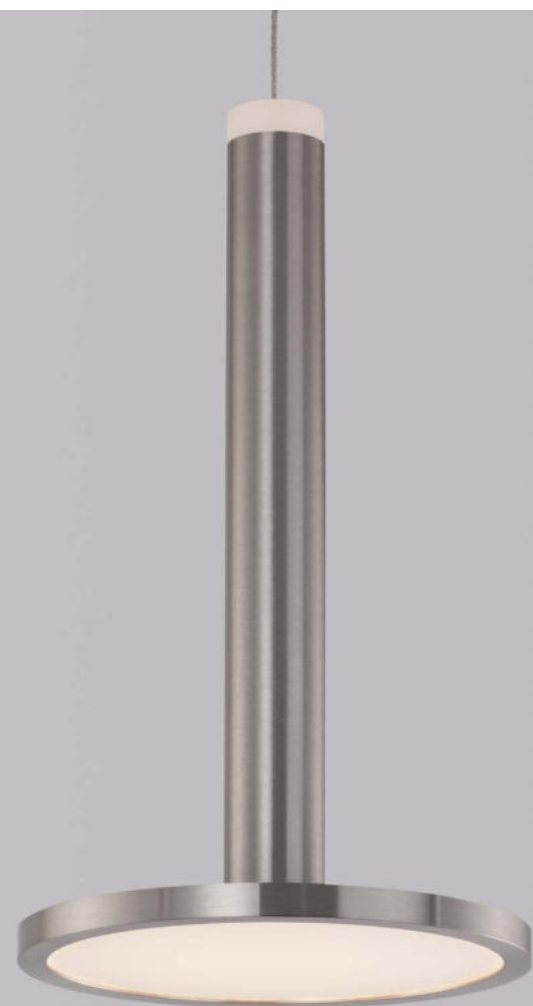

PALENCIA - 9695226

Matt Black Metal
LED 11 Watt 230 Volt
517Lm 3000K IP20
D: 15 H: 120 cm

PALENCIA - 9695227

Satin Nickel Metal
LED 11 Watt 230 Volt
517Lm 3000K IP20
D: 15 H: 160 cm

PALENCIA - 9695228

Matt White Metal
LED 11 Watt 230 Volt
517Lm 3000K IP20
D: 15 H: 160 cm