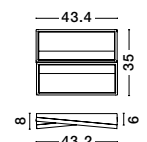

ELIZE . 9248113

Dimmable
Black & Brass Gold Steel
& Aluminium & Silicon
LED 28 Watt 230 Volt
1550Lm 3000K IP20
L:43.2 W: 35 H: 8 cm