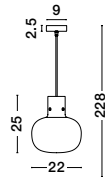

CINZIA - 9236500

Smoky Glass
Black Cord
Black Metal Base
LED E27 1x12 Watt 230 Volt
IP20 Bulb Excluded
D: 30 H: 45 H₂: 248 cm

CINZIA - 9236530

Smoky Glass
Black Cord
Black Metal Base
LED E27 3x12 Watt 230 Volt
IP20 Bulb Excluded
D: 30 H: 178 cm