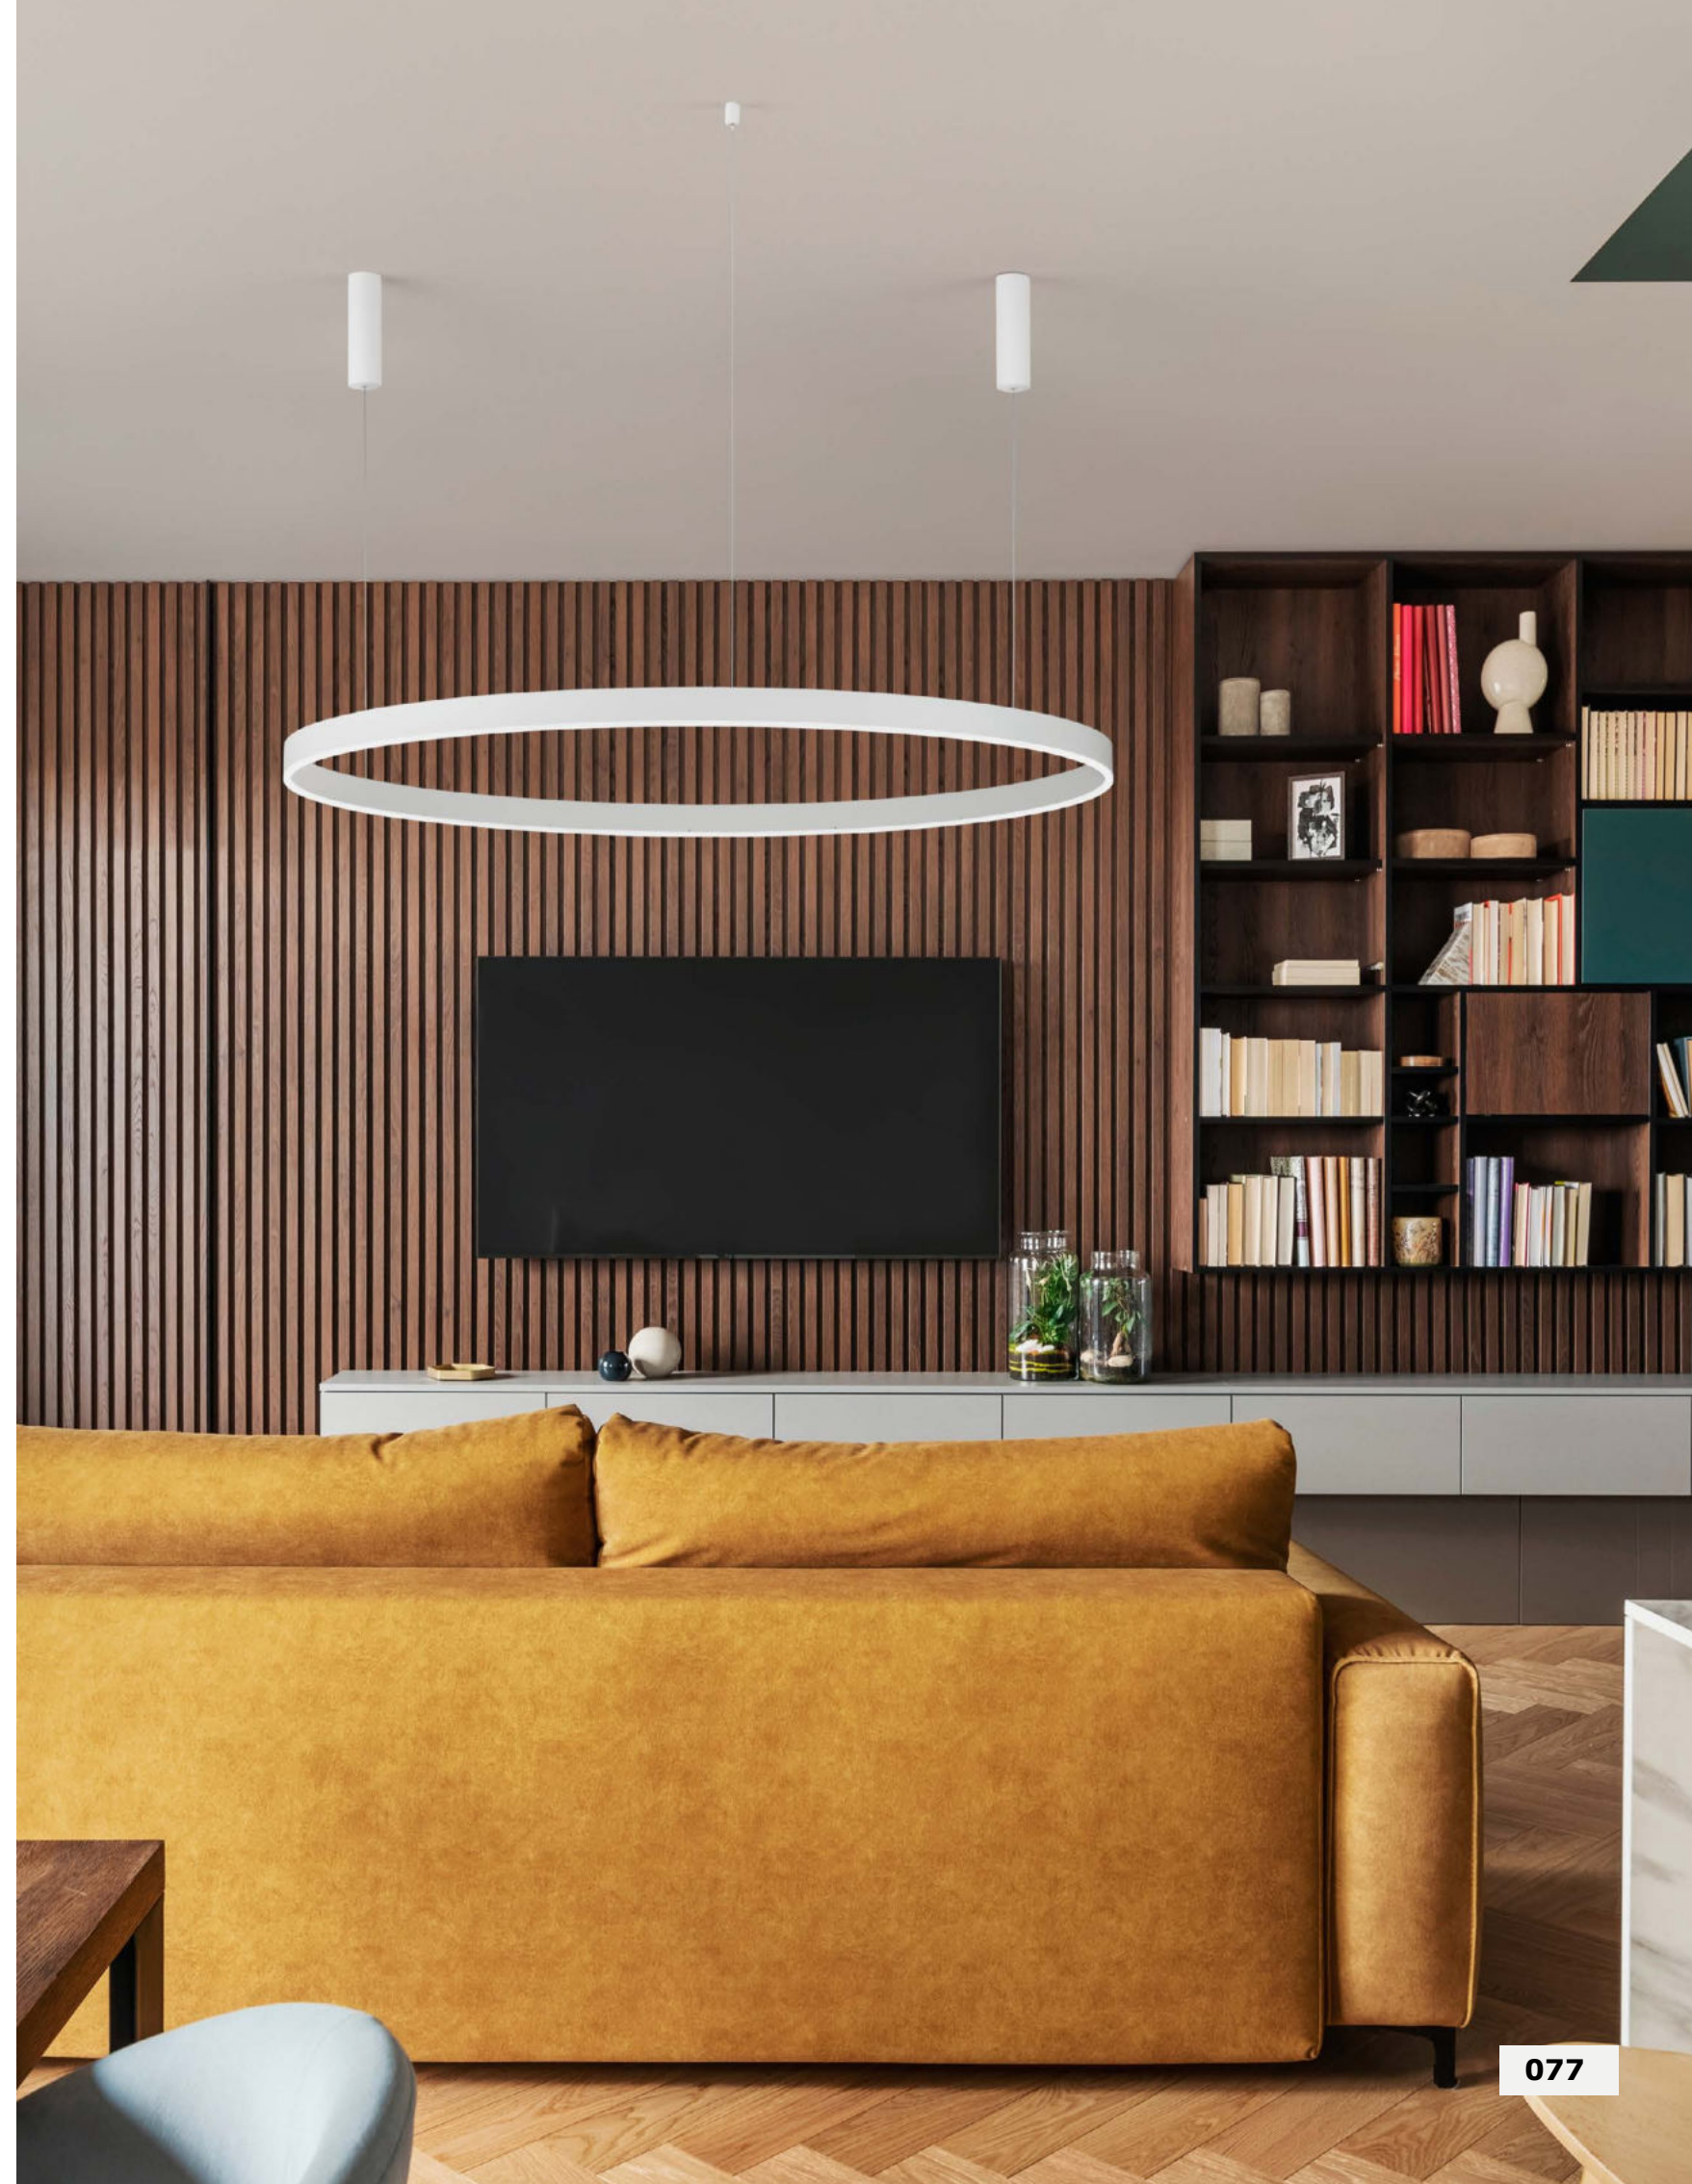

MOTIF . 9530204

Dimmable
Sandy Black Aluminium
& Acrylic
LED 80 Watt 230 Volt
6864Lm 3000K IP20
D: 150 H: 250 cm

MOTIF . 9530201

Dimmable
Sandy White Aluminium
& Acrylic
LED 70 Watt 230 Volt
5984Lm 3000K IP20
D: 120 H: 250 cm

MOTIF . 9530200

Dimmable
Sandy White Aluminium
& Acrylic
LED 70 Watt 230 Volt
5984Lm 3000K IP20
D: 120 H: 250 cm

MOTIF . 9530203

Dimmable
Sandy White Aluminium
& Acrylic
LED 80 Watt 230 Volt
6864Lm 3000K IP20
D: 150 H: 250 cm