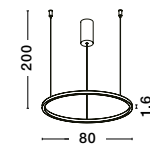

TARQUIN - 9345606

Dimmable

Brushed Gold Aluminum
& Acrylic
LED 48 Watt 230 Volt
2592Lm 3000K IP20
D: 80 H: 200 cm