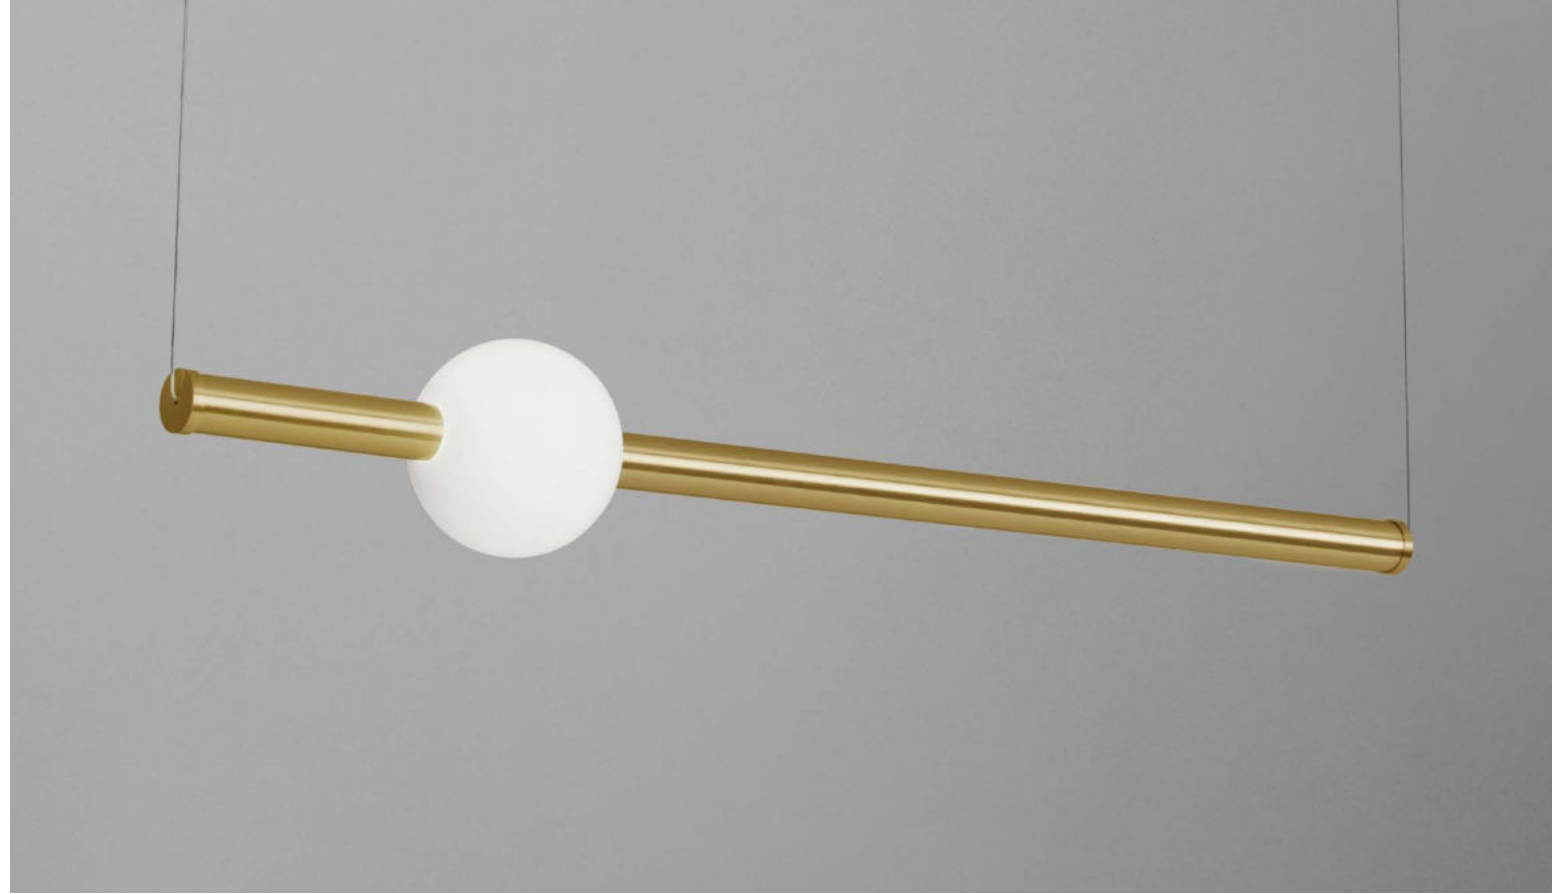

LED 41 Watt 230 Volt
2000Lm 3000K IP20
L: 82 W: 23 H: 120 cm

GIRISH - 9248109

Dimmable

Gold plating Stainless Steel & Acrylic

LED 41 Watt 230 Volt
2000Lm 3000K IP20
D: 60 H: 120 cm

Neutron

NEUTRON - 9054451