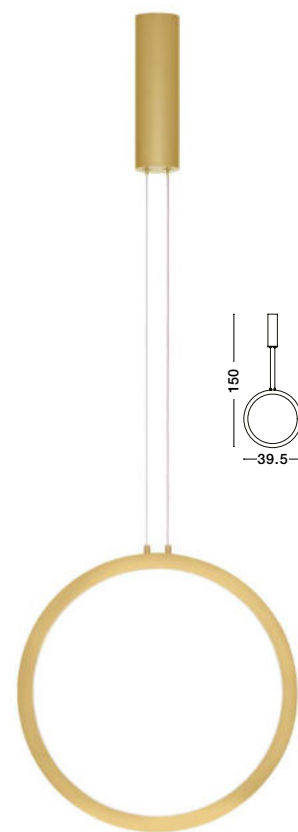

CHANGE - 9070166

Dimmable
Gold Aluminium
& Acrylic
LED 25 Watt 230 Volt
741Lm 3000K IP20
D: 39.5 H: 150 cm