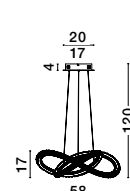

GINEVRA - 9748160

Dimmable
Sandy black Aluminium
& Acrylic
LED 56 Watt 230 Volt
3750Lm 3000K IP20
D: 57 H: 120 cm