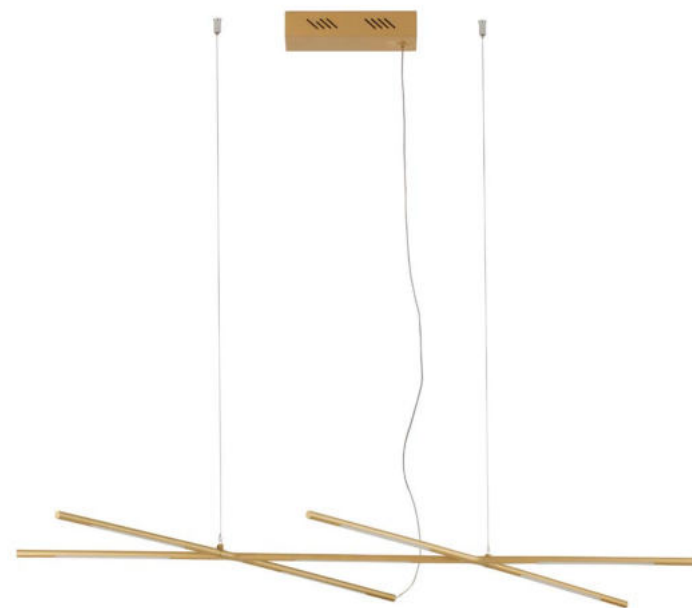

RACCIO - 9695214
Dimmable
Brass Gold Metal & Acrylic
LED 27 Watt 230 Volt
1491Lm 3000K IP20
L: 115 W: 53 H: 200 cm