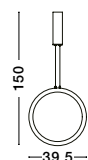

CHANGE - 9070167

Dimmable
Sandy Black Aluminium
& Acrylic
LED 35 Watt 230 Volt
1160Lm 3000K IP20
D: 60 H: 150 cm