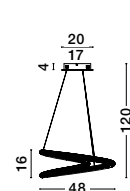

GINEVRA - 9748165

Dimmable
Sandy black Aluminium
& Acrylic
LED 45 Watt 230 Volt
2800Lm 3000K IP20
D: 48 H: 120 cm