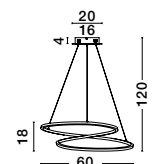

LED 41 Watt 230 Volt
2000Lm 3000K IP20
L: 82 W: 23 H: 120 cm

GIRISH - 9248109

Dimmable

Gold plating Stainless Steel & Acrylic

LED 41 Watt 230 Volt
2000Lm 3000K IP20
D: 60 H: 120 cm

Neutron

NEUTRON - 9054451