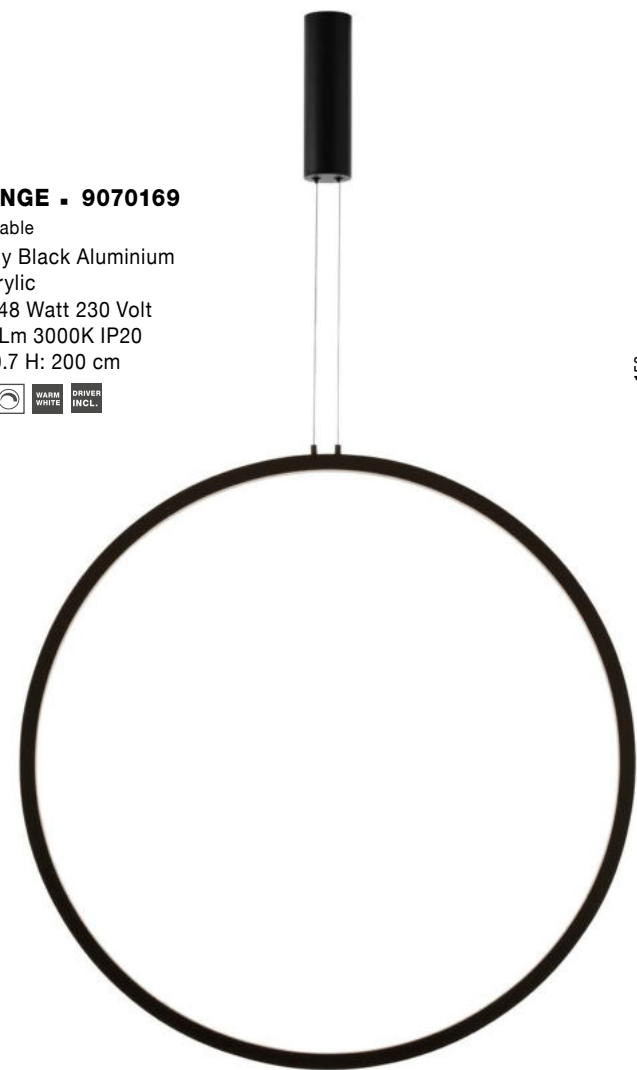

Dimmable

Brass Gold Aluminum
& Acrylic

LED 50 Watt 230 Volt

2950Lm 3000K IP20

D: 60 H: 150 cm

Change

CHANGE - 9070169

Dimmable
Sandy Black Aluminium
& Acrylic
LED 48 Watt 230 Volt
1684Lm 3000K IP20
D: 80.7 H: 200 cm