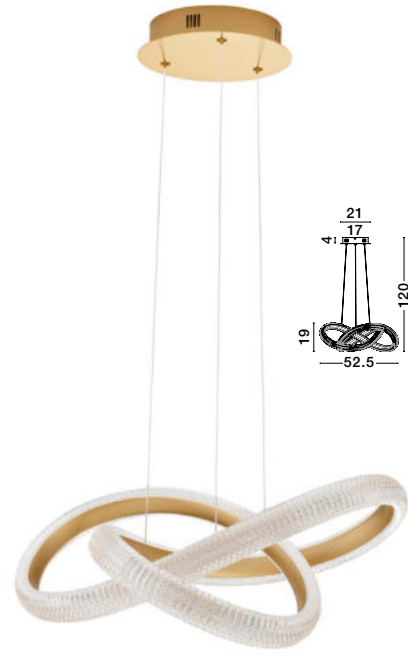

Medora

MEDORA - 9748157
 Dimmable
 Brass Gold Aluminium
 & Acrylic
 LED 42 Watt 230 Volt
 3400Lm 3000K IP20
 D: 75.5 H: 120 cm

MEDORA - 9748155
 Dimmable
 Brass Gold Aluminium
 & Acrylic
 LED 41.5 Watt 230 Volt
 3600Lm 3000K IP20
 D: 52.5 H: 120 cm