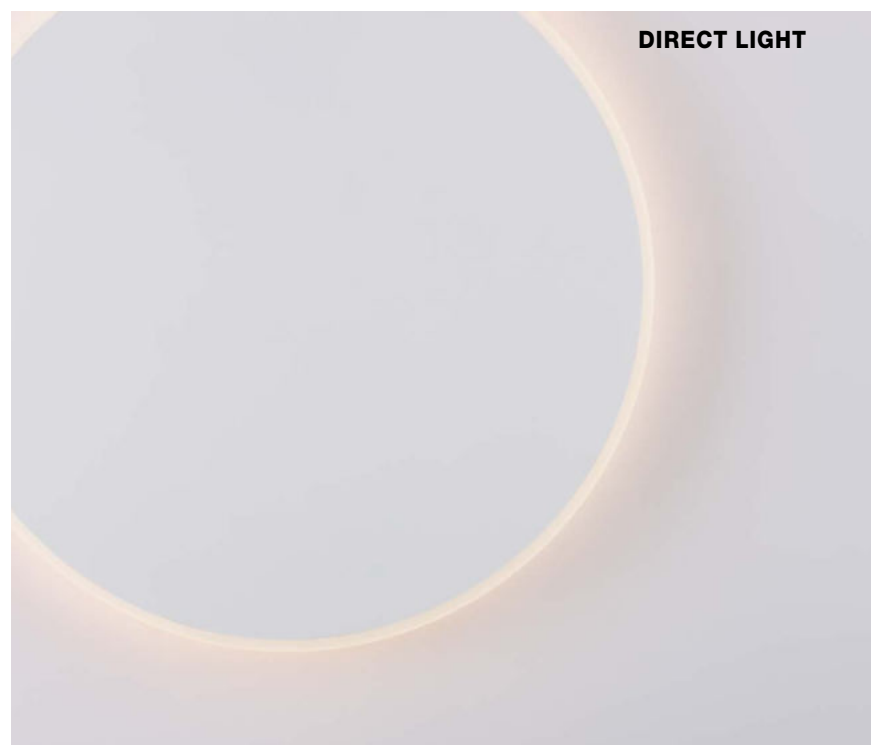

NEVO - 9248157
Sandy Black Aluminium
& Acrylic
LED 20.5W Watt 230 Volt
1450Lm 3000K IP20
D: 30 W: 3.9 H: 30cm

NEVO - 9248158
Sandy White Aluminium
& Acrylic
LED 20.5W Watt 230 Volt
1450Lm 3000K IP20
D: 30 W: 3.9 H: 30cm

NEVO - 9248159
Sandy Black Aluminium
& Acrylic
LED 12W Watt 230 Volt
850Lm 3000K IP20
D: 20 W: 3.9 H: 20cm

NEVO - 9248160
Sandy White Aluminium
& Acrylic
LED 12W Watt 230 Volt
850Lm 3000K IP20
D: 20 W: 3.9 H: 20cm

NEVO - 9248161
Matt Gold Aluminium
& Acrylic
LED 12W Watt 230 Volt
850Lm 3000K IP20
D: 20 W: 3.9 H: 20cm