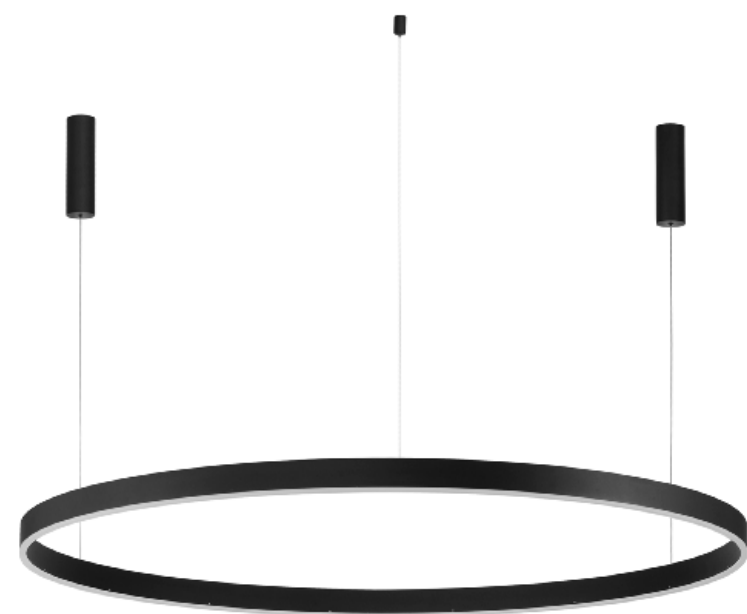

MOTIF . 9530204

Dimmable
Sandy Black Aluminium
& Acrylic
LED 80 Watt 230 Volt
6864Lm 3000K IP20
D: 150 H: 250 cm