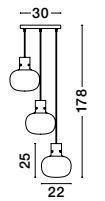

CINZIA - 9236530

Smoky Glass
Black Cord
Black Metal Base
LED E27 3x12 Watt 230 Volt
IP20 Bulb Excluded
D: 30 H: 178 cm