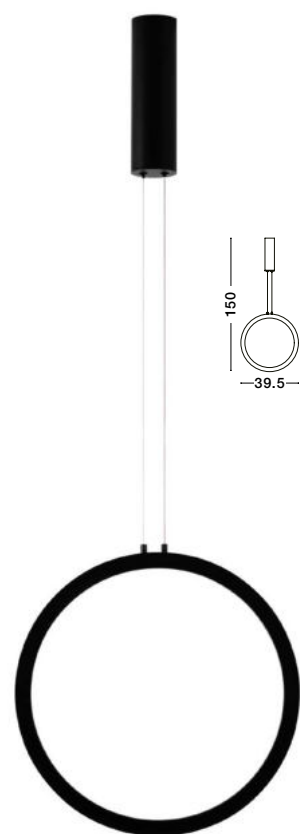

CHANGE - 9070165

Dimmable
Sandy Black Aluminium
& Acrylic
LED 25 Watt 230 Volt
741Lm 3000K IP20
D: 39.5 H: 150 cm