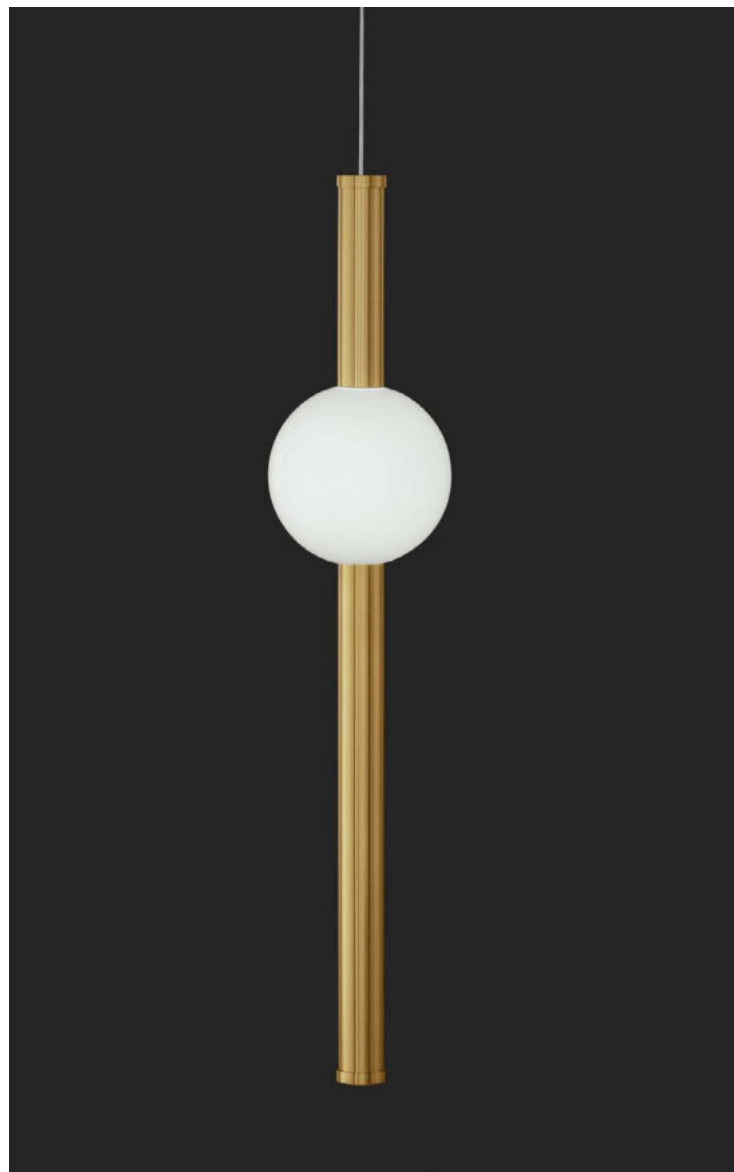

Nebula

NEBULA • 9695211
Cooper Metal
LED 22 Watt 230 Volt
1822Lm 3000K IP20
L: 84 W:20 H: 110 cm

LED WARM WHITE DIMMER INCL.

NEBULA • 9695212
Cooper Metal
LED 29 Watt 230 Volt
1633Lm 3000K IP20
D: 47 H: 150 cm

LED 41 Watt 230 Volt
2000Lm 3000K IP20
L: 82 W: 23 H: 120 cm

GIRISH - 9248109

Dimmable

Gold plating Stainless Steel & Acrylic

LED 41 Watt 230 Volt
2000Lm 3000K IP20
D: 60 H: 120 cm

Neutron

NEUTRON - 9054451

Gold Aluminium
& Acrylic
LED 10 Watt 230 Volt
733Lm 3000K IP20
D: 12 H: 150 cm

NEUTRON - 9054452

Gold Aluminium
& Acrylic
LED 10 Watt 230 Volt
692Lm 3000K IP20
L: 92 W:12 H: 150 cm

NEUTRON - 9054453

Dimmable
Gold Aluminium
& Acrylic
LED 60 Watt 230 Volt
3687Lm 3000K IP20
L: 120 W:20 H: 200 cm