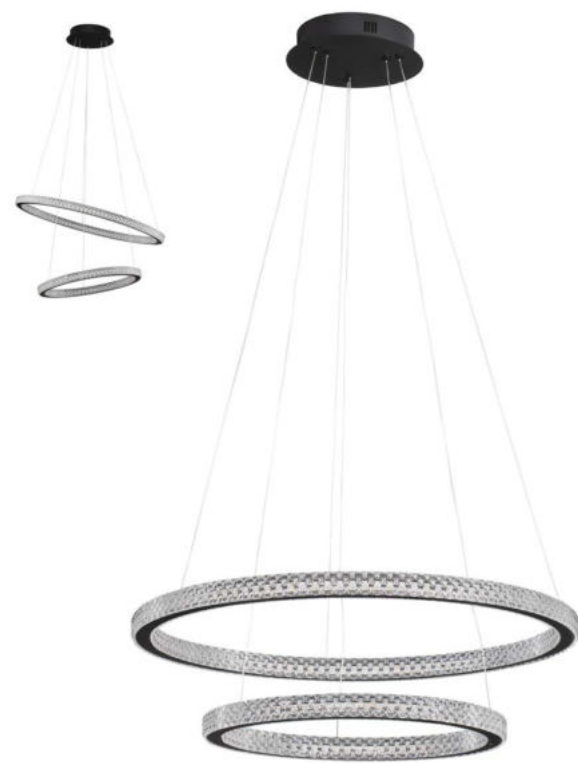

GINEVRA - 9748159
Dimmable
Sandy black Aluminium
& Acrylic
LED 54 Watt 230 Volt
3350Lm 3000K IP20
D: 41.5 D₂: 60.5 H: 120 cm