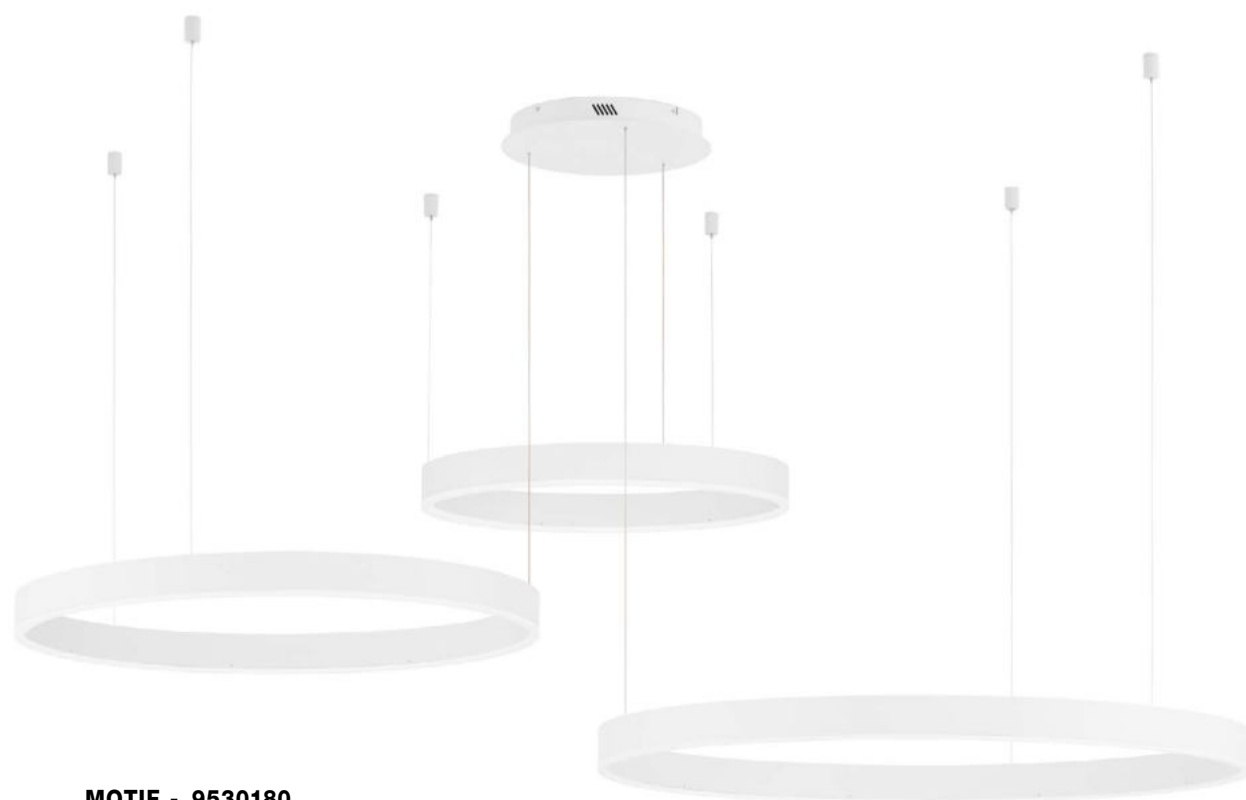

MOTIF - 9530170
Dimmable
Sandy Black Aluminium
& Acrylic
LED 40/48/55 Watt 230 Volt
13163Lm 3000K IP20
D1: 60 D2: 80 D3: 100 H: 250 cm

MOTIF - 9530180
Dimmable
Sandy White Aluminium
& Acrylic
LED 40/48/55 Watt 230 Volt
13163Lm 3000K IP20
D1: 60 D2: 80 D3: 100 H: 250 cm