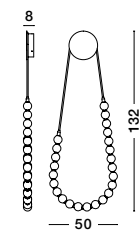

PERLA - 9695204
Dimmable
Gold Metal & Opal Glass
LED 50 Watt 230 Volt
4734Lm 3000K IP20
D: 50 W: 8 H: 132 cm