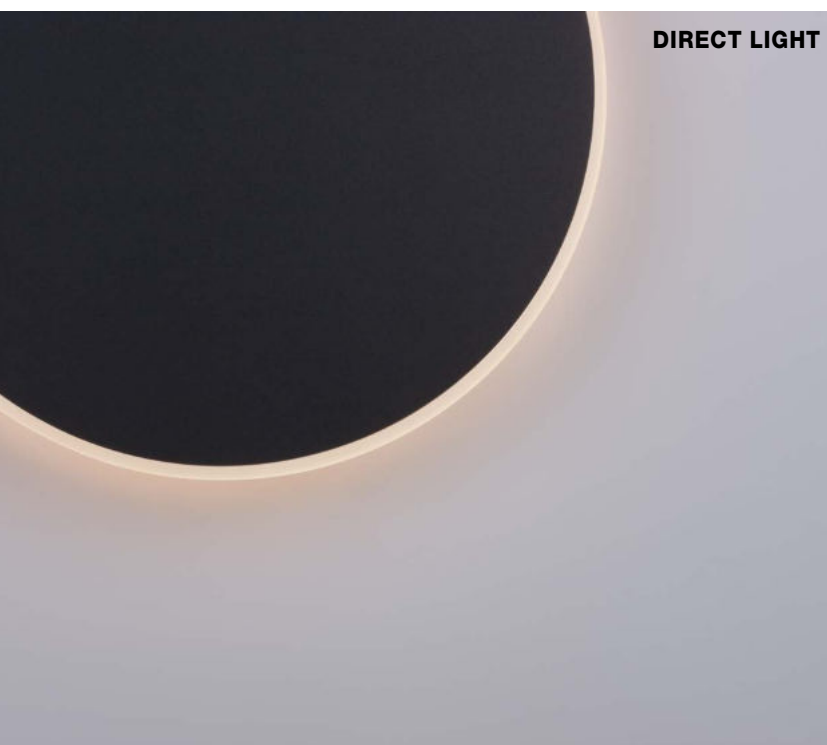

NEVO - 9248157
Sandy Black Aluminium
& Acrylic
LED 20.5W Watt 230 Volt
1450Lm 3000K IP20
D: 30 W: 3.9 H: 30cm

NEVO - 9248158
Sandy White Aluminium
& Acrylic
LED 20.5W Watt 230 Volt
1450Lm 3000K IP20
D: 30 W: 3.9 H: 30cm

NEVO - 9248159
Sandy Black Aluminium
& Acrylic
LED 12W Watt 230 Volt
850Lm 3000K IP20
D: 20 W: 3.9 H: 20cm

NEVO - 9248160
Sandy White Aluminium
& Acrylic
LED 12W Watt 230 Volt
850Lm 3000K IP20
D: 20 W: 3.9 H: 20cm

NEVO - 9248161
Matt Gold Aluminium
& Acrylic
LED 12W Watt 230 Volt
850Lm 3000K IP20
D: 20 W: 3.9 H: 20cm