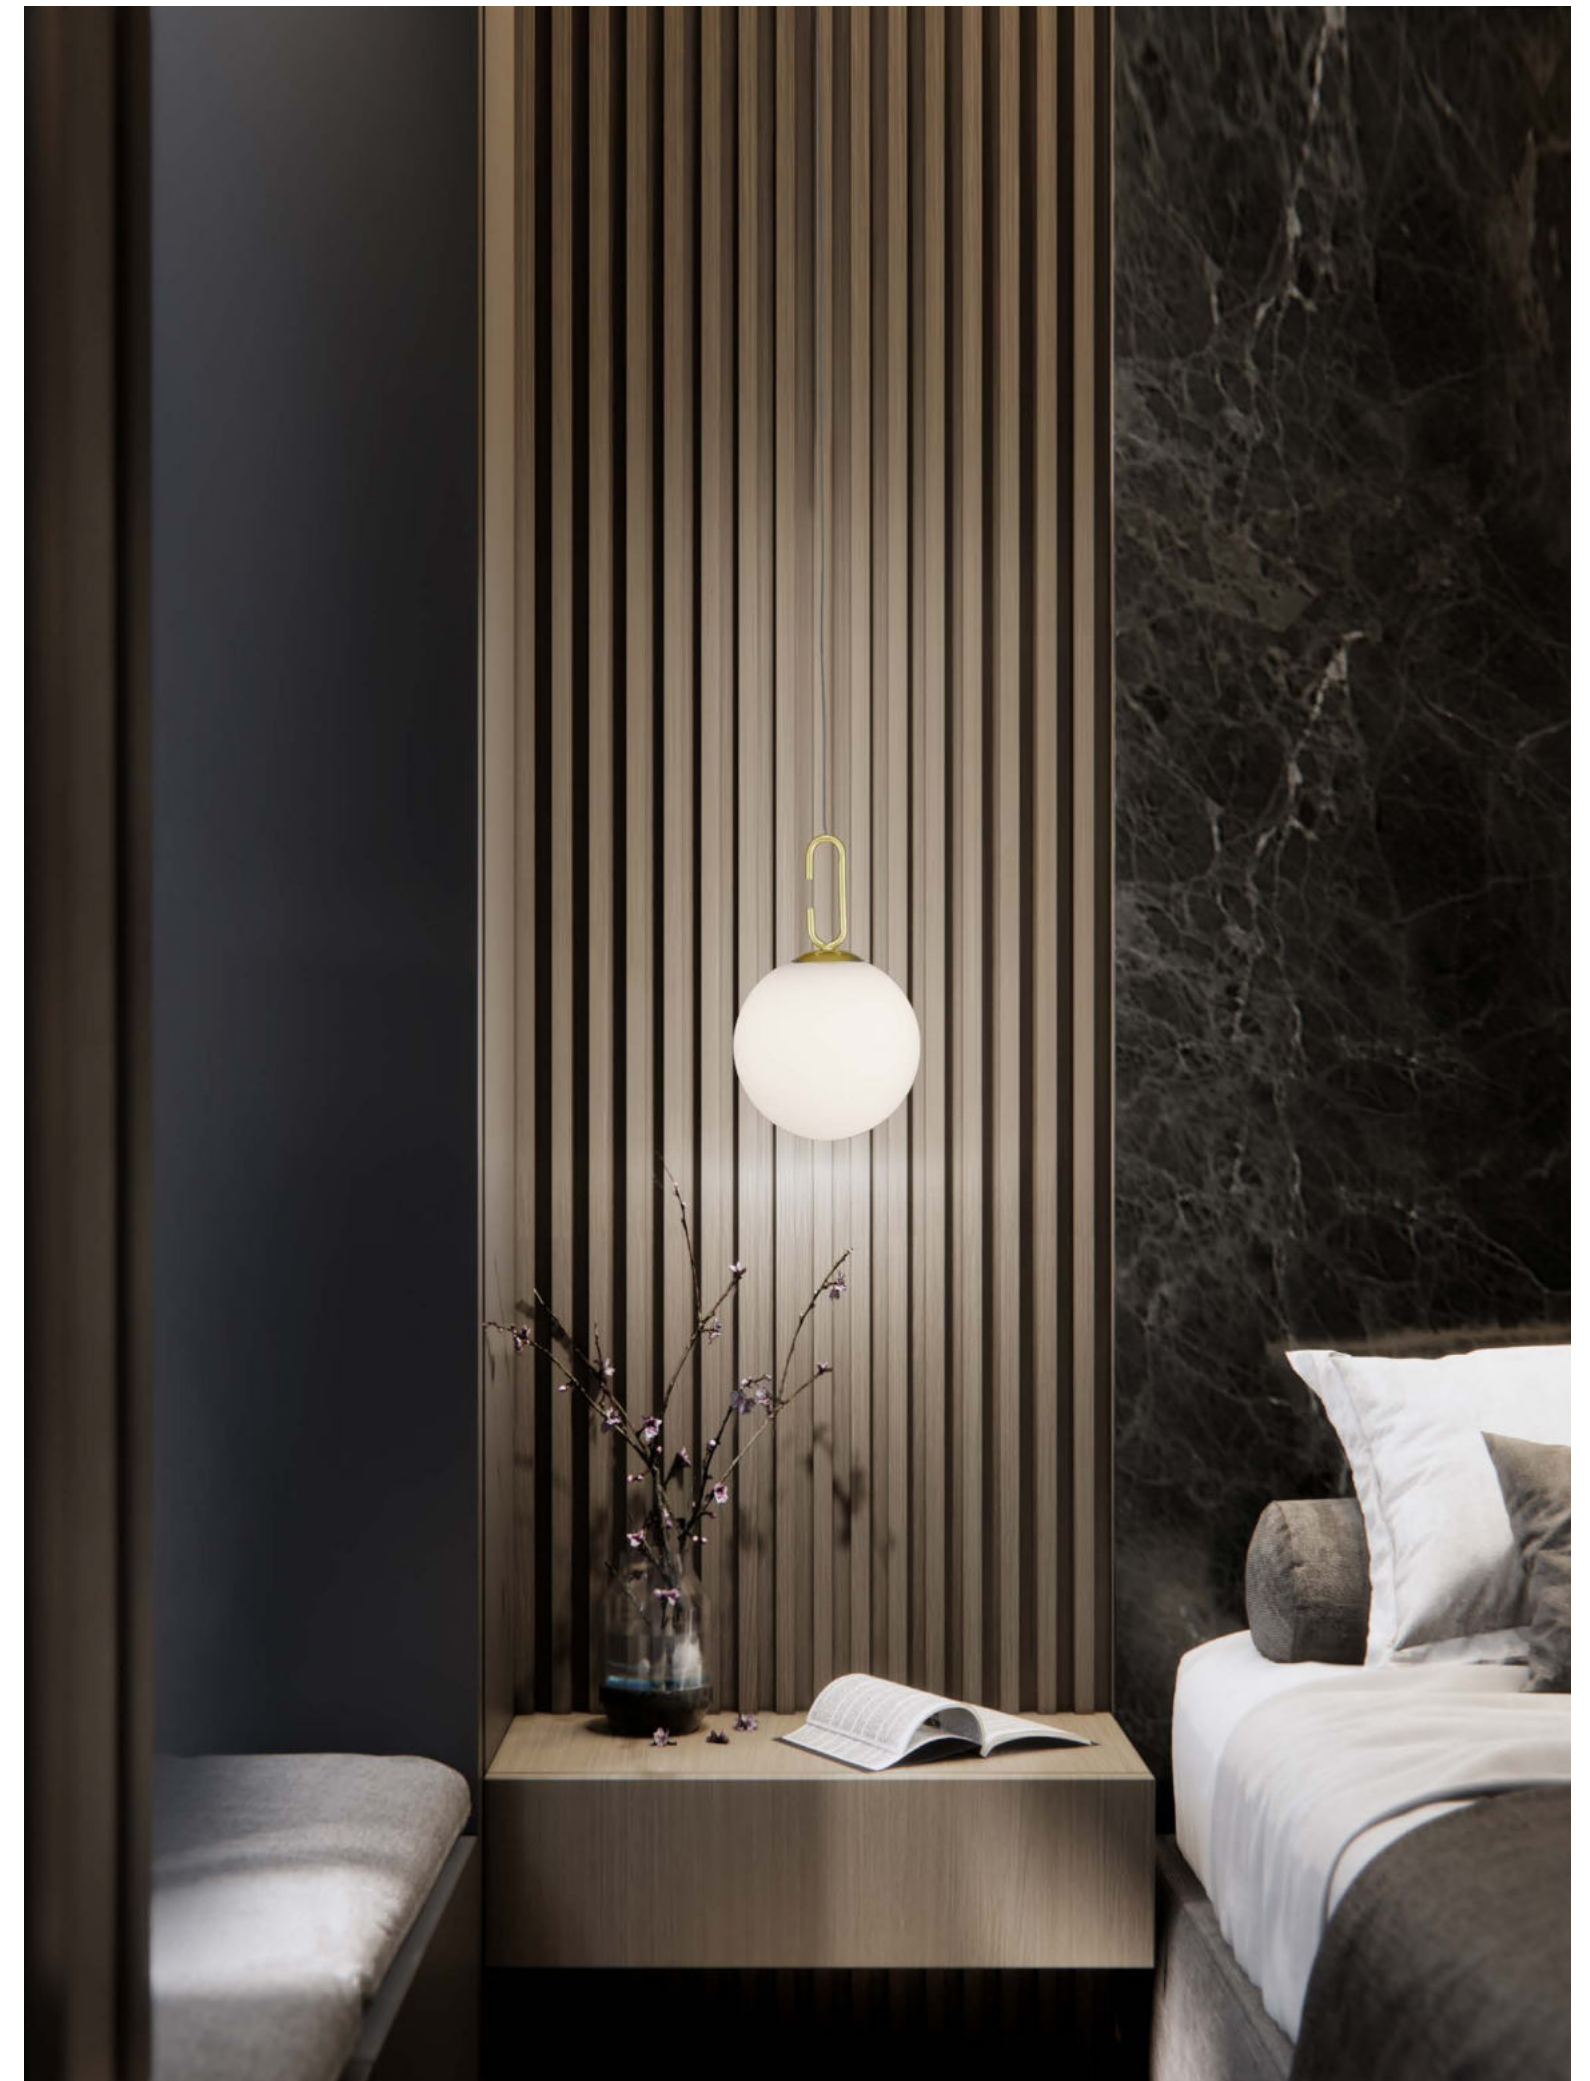

AGOS - 9054454
 Gold Aluminium
 & Acrylic
 LED 5 Watt 230 Volt
 421Lm 3000K IP20
 L: 20 W: 7.4 H: 28.5 cm

Hook

HOOK - 9695222
 Dimmable
 Satin Gold Metal
 & Opal White Glass
 LED 37 Watt 230 Volt
 3147Lm 3000K IP20
 D: 42 H: 180 cm