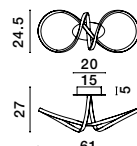

AMARA - 9248106

Sandy Black Aluminium
& Acrylic
LED 23 Watt 230 Volt
1400Lm 3000K IP20
L: 61 W: 24.5 H: 27 cm