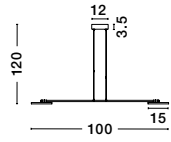

SCOPE - 9695252

Dimmable
Black Metal
& Acrylic
LED 19.25 Watt 230 Volt
1816.82 Lm 3000K IP20
L: 100 W: 26 H: 120 cm