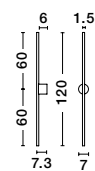

ADEN - 9081103

Sandy Black Aluminium
LED 20 Watt 230 Volt
672Lm 3000K IP20
D: 1.5 W: 7.3 H: 120 cm