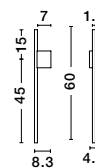

WIDTH 8.3 cm

60 90 120

IP44

**ADEN - 9081100**

Sandy Black Aluminium  
 LED 15 Watt 230 Volt  
 372.42Lm 3000K IP44  
 D: 1.5 W: 8.3 H: 90 cm

**ADEN - 9081104**

Sandy Black Aluminium  
 LED 10 Watt 230 Volt  
 342.75Lm 3000K IP20  
 D: 1.5 W: 8.3 H: 60 cm