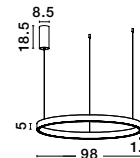

ELOWEN • 9345667

Dimmable
Sandy White Aluminum
& Acrylic
LED 106 Watt 230 Volt
4899Lm 3000K IP20
Up & Down Light
D: 98 H: 200 cm