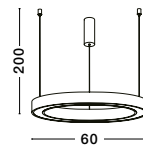

D: 80 W: 4 H: 7.8 cm

**STING - 9558670**

Dimmable

Sandy Black Aluminium  
& Acrylic

LED 60 Watt 230 Volt  
3389 Lm 3000K IP20

D: 100 W: 4 H: 7.8 cm

**STING - 9558602**

Dimmable  
Bronze Aluminium  
& Acrylic  
LED 40 Watt 230 Volt  
2152Lm 3000K IP20  
D: 60 H: 200 cm