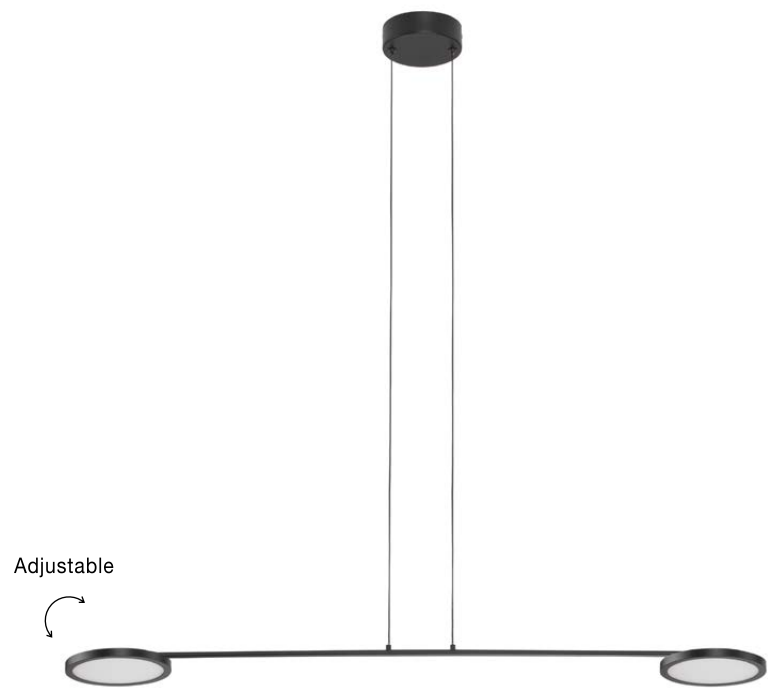

**NORDIK - 9080122**

Dimmable  
 Black Aluminium  
 & Acrylic  
 LED 40 Watt 230 Volt  
 690.2lm 3000K IP20  
 L: 100 H: 110 cm

**NORDIK - 9080123**

Dimmable  
 Black Aluminium  
 & Acrylic  
 LED 29 Watt 230 Volt  
 559.6lm 3000K IP20  
 L: 127 H: 120 cm

**SCOPE - 9695252**

Dimmable  
 Black Metal  
 & Acrylic  
 LED 19.25 Watt 230 Volt  
 1816.82 Lm 3000K IP20  
 L: 100 W: 26 H: 120 cm

**SCOPE - 9695254**

Dimmable  
 Black Metal  
 & Acrylic  
 LED 49.23 Watt 230 Volt  
 4695.49 Lm 3000K IP20  
 L: 100 W: 88.5 H: 150 cm