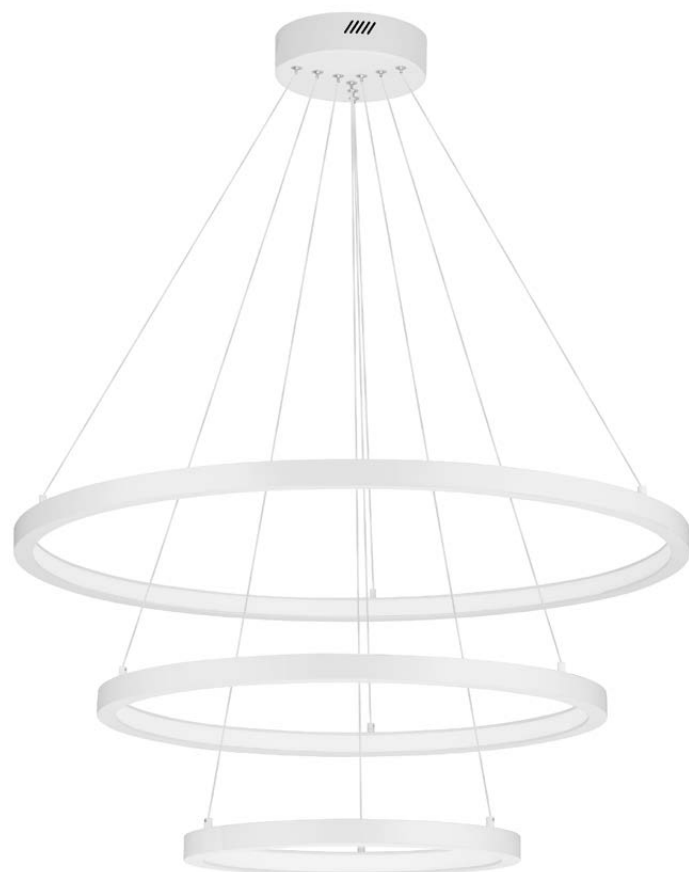

**EMPATIA - 9172862**

Dimmable

Sandy White Aluminium  
& Acrylic  
LED 35 Watt 230 Volt  
1100Lm 3000K IP20  
D: 60 H: 120 cm

**EMPATIA - 9172865**

Dimmable

Sandy White Aluminium  
& Acrylic  
LED 60 Watt 230 Volt  
1755Lm 3000K IP20  
D: 60 D2: 40 H: 120 cm