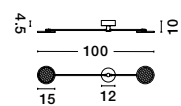

SCOPE - 9695252

Dimmable
Black Metal
& Acrylic
LED 19.25 Watt 230 Volt
1816.82 Lm 3000K IP20
L: 100 W: 26 H: 120 cm

SCOPE - 9695254

Dimmable
Black Metal
& Acrylic
LED 49.23 Watt 230 Volt
4695.49 Lm 3000K IP20
L: 100 W: 88.5 H: 150 cm

SCOPE - 9695250

Dimmable
Black Metal
& Acrylic
LED 18.8 Watt 230 Volt
1781.4 Lm 3000K IP20
L: 100 W: 26 H: 120 cm