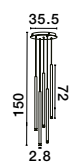

DANDIA - 9540204

Dimmable
Black Aluminum
LED 61 Watt 220-240 Volt
4223.4 lm 3000K IP20
D: 40.5 H: 72 cm