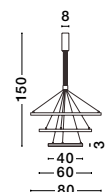

EMPATIA - 9172868

Dimmable

Sandy White Aluminium
& Acrylic
LED 108 Watt 230 Volt
2244Lm 3000K IP20
D1: 80 D2: 60 D3: 40 H: 150 cm