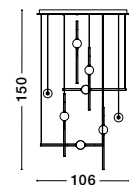

ACROBAT - 9695259

Dimmable
Black & Gold Aluminium
Opal Glass
LED 105.80 Watt 230 Volt
9925.64 Lm 3000K IP20
L: 106 W: 80 H: 150 cm