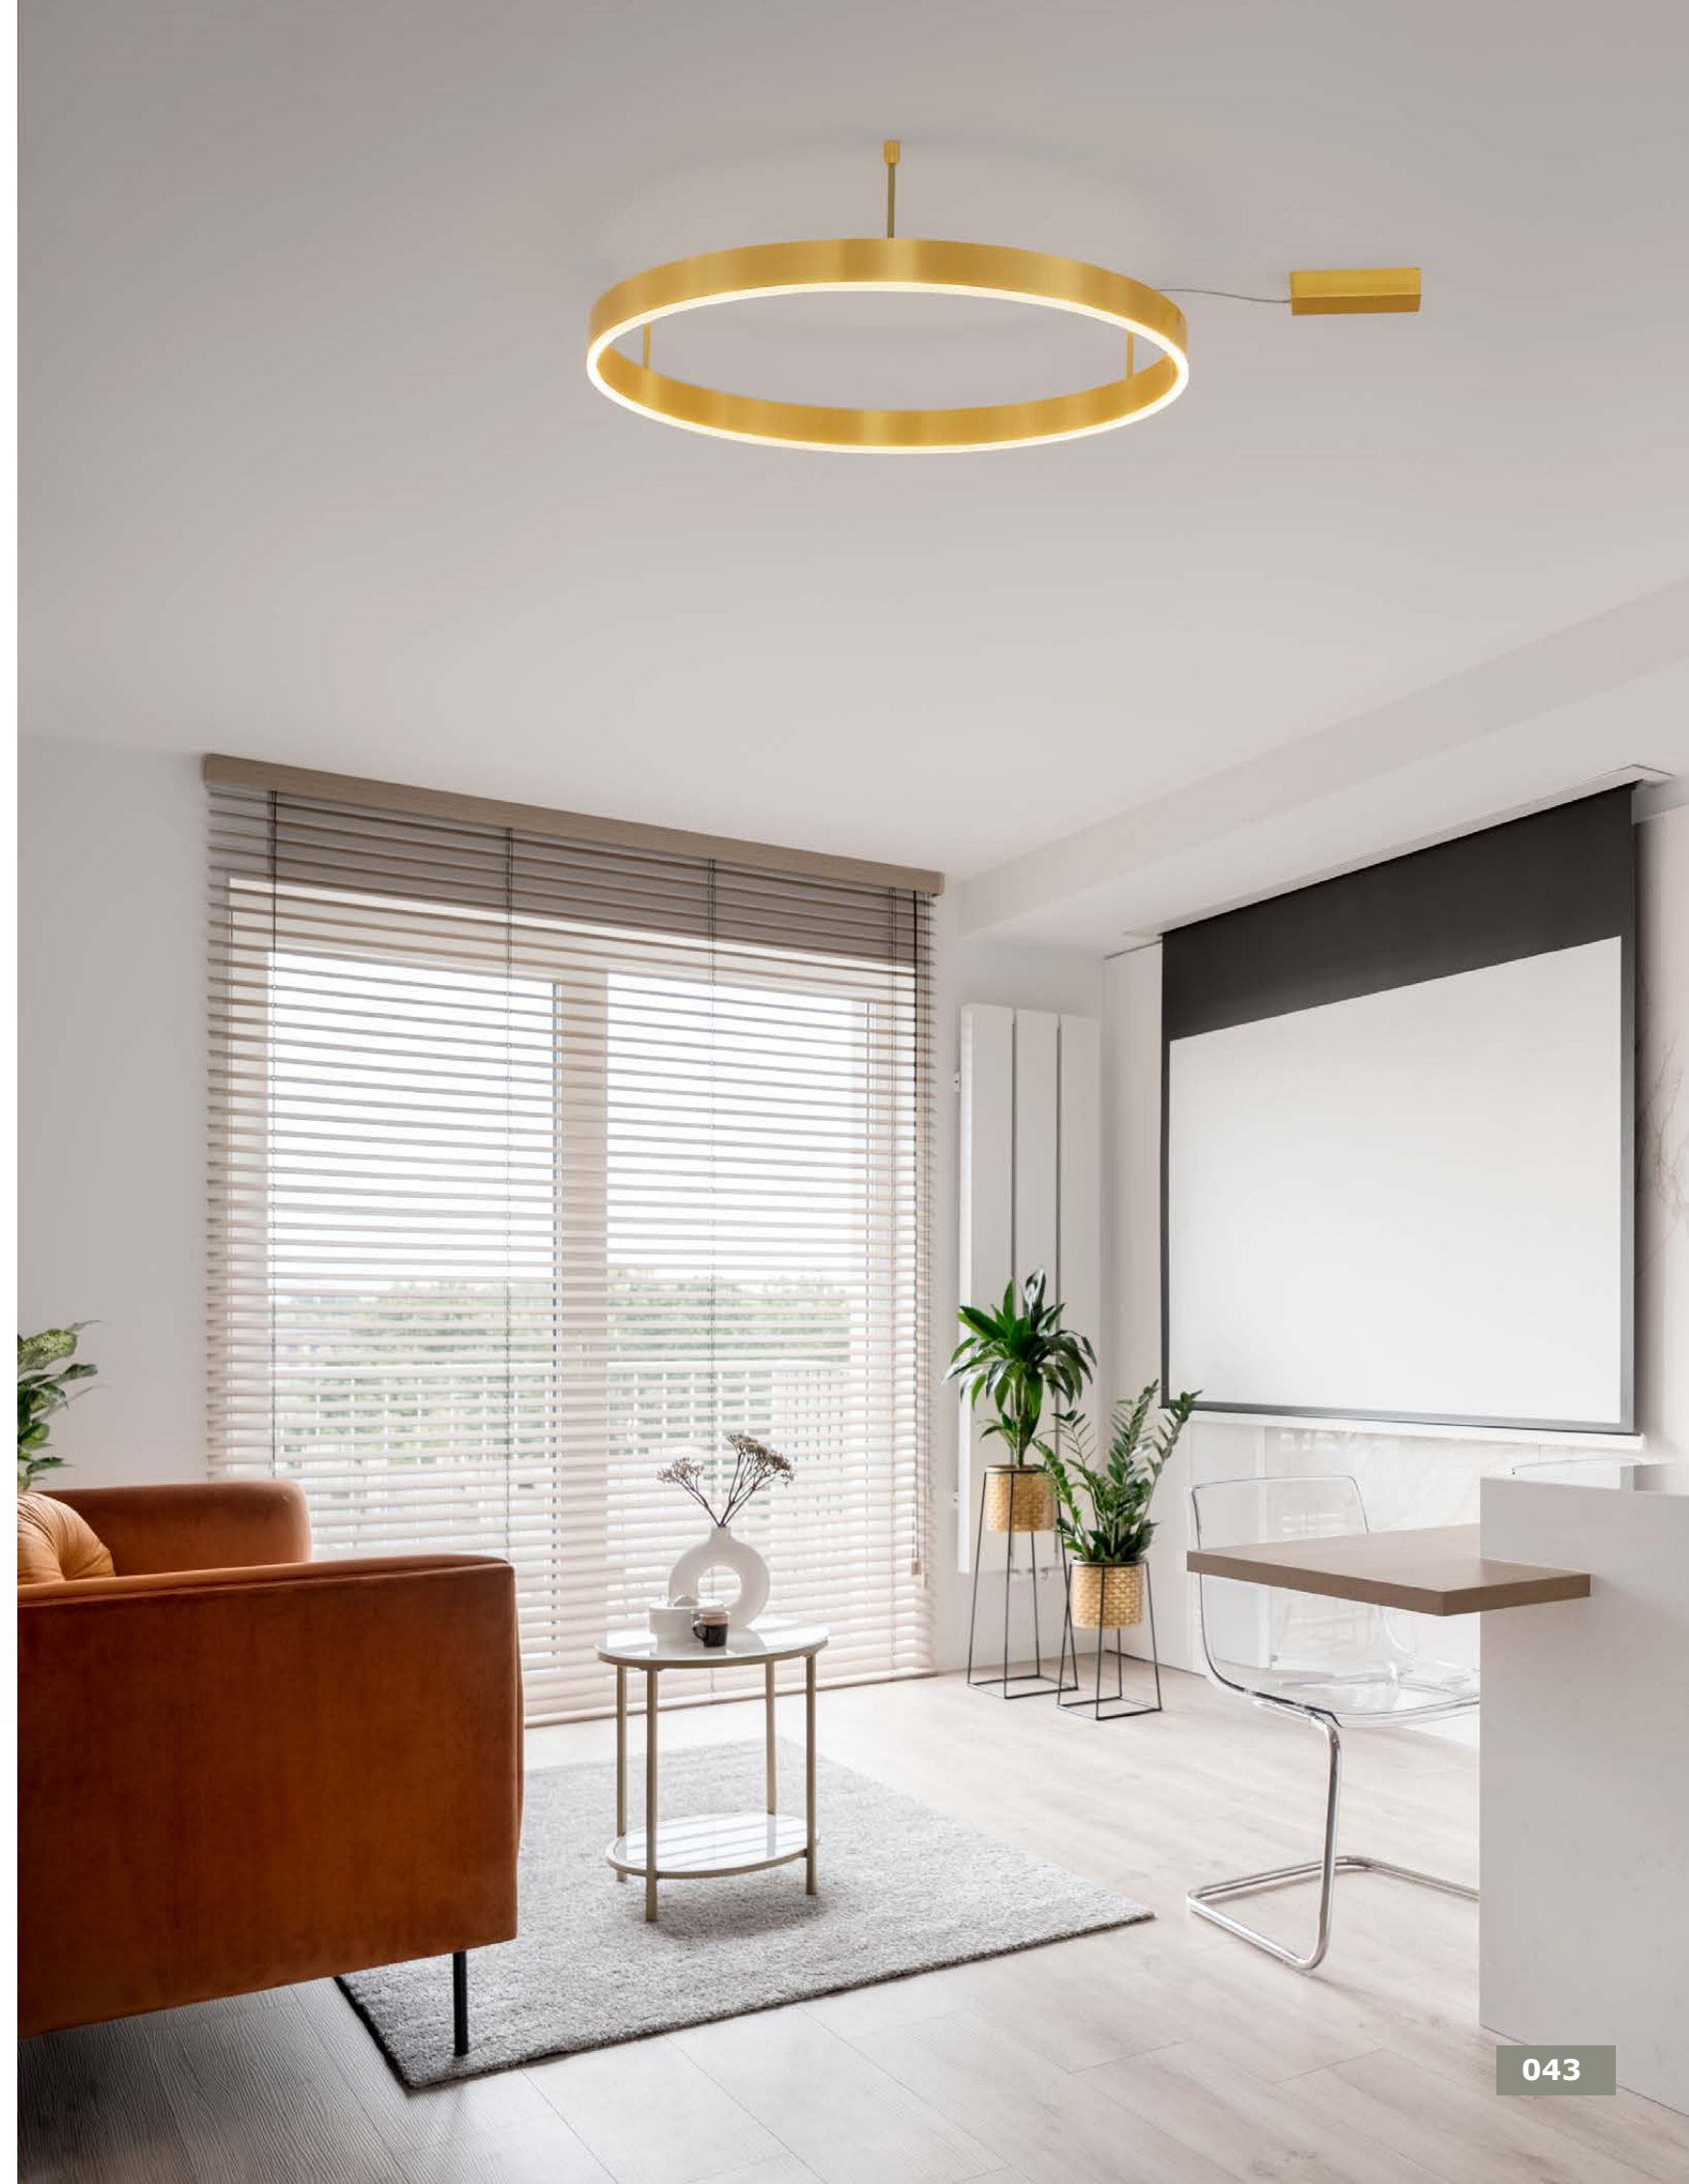

MOTIF - 9063606
Dimmable
Bronze Aluminium
& Acrylic
LED 60 Watt 230 Volt
4551.55lm 3000K IP20
D: 100 W: 1.2 H: 18 cm

MOTIF - 9063603
Dimmable
Bronze Aluminium
& Acrylic
LED 50 Watt 230 Volt
3684.48lm 3000K IP20
D: 80 W: 1.2 H: 18 cm

MOTIF - 9063600
Dimmable
Bronze Aluminium
& Acrylic
LED 45 Watt 230 Volt
3350.75lm 3000K IP20
D: 60 W: 1.2 H: 18 cm