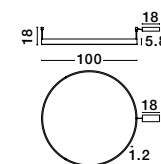

MOTIF - 9063608
Dimmable
Sandy White Aluminium
& Acrylic
LED 60 Watt 230 Volt
4551.55lm 3000K IP20
D: 100 W: 1.2 H: 18 cm