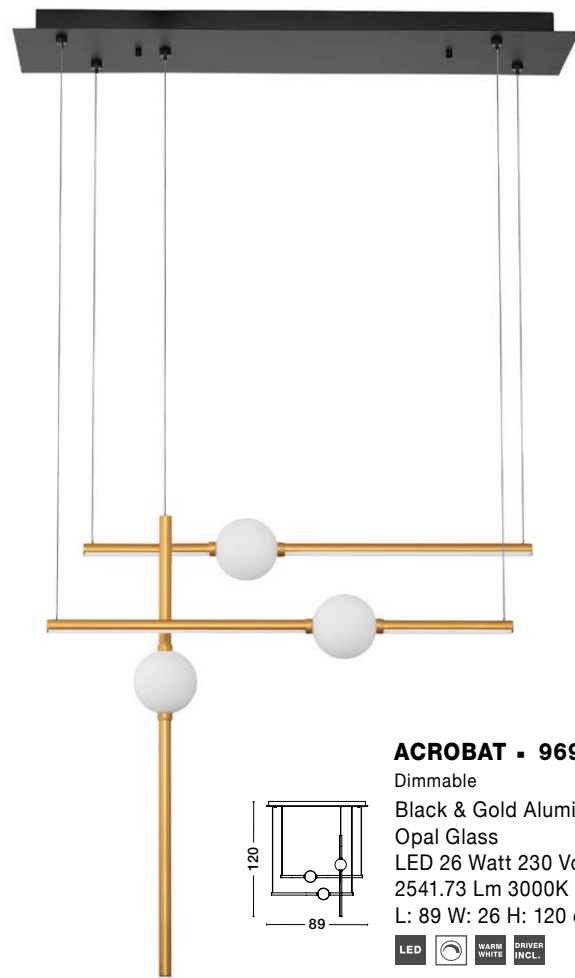

**FLEA - 9695243**  
 Dimmable  
 Gold Metal  
 Opal Glass  
 LED 24 Watt 230 Volt  
 2264.76 Lm 3000K IP20  
 L: 70 H: 150 cm

**FLEA - 9695242**  
 Dimmable  
 Gold Metal  
 Opal Glass  
 LED 23 Watt 230 Volt  
 2281.13 Lm 3000K IP20  
 D: 31 H: 150 cm

**FLEA - 9695301**  
 Dimmable  
 Gold Metal  
 Opal Glass  
 LED Watt 230 Volt  
 Lm 3000K IP20  
 D: H: cm

**FLEA - 9695240**  
Gold Metal  
Opal Glass  
LED 10 Watt 230 Volt  
867.76 Lm 3000K IP20  
D: 12 H: 31 cm

**FLEA - 9695244**  
Dimmable  
Gold Metal  
Opal Glass  
LED 41 Watt 230 Volt  
3957.9 Lm 3000K IP20  
D: 10 H: 124 cm

**ACROBAT - 9695257**

Dimmable  
 Black & Gold Aluminium  
 Opal Glass  
 LED 26 Watt 230 Volt  
 2541.73 Lm 3000K IP20  
 L: 89 W: 26 H: 120 cm