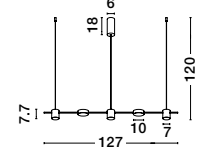

**SCOPE - 9695252**

Dimmable  
 Black Metal  
 & Acrylic  
 LED 19.25 Watt 230 Volt  
 1816.82 Lm 3000K IP20  
 L: 100 W: 26 H: 120 cm

**SCOPE - 9695254**

Dimmable  
 Black Metal  
 & Acrylic  
 LED 49.23 Watt 230 Volt  
 4695.49 Lm 3000K IP20  
 L: 100 W: 88.5 H: 150 cm