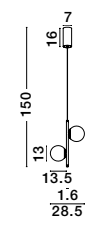

NUVOLE - 9061436
Sandy Black Aluminium
& Opal Glass
LED 16 Watt 220 Volt
800Lm 3000K IP20
L: 28.5 W: 13 H: 150 cm