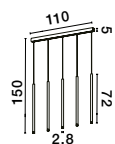

DANDIA - 9540202

Black Aluminum
LED 27 Watt 220-240 Volt
1300.7 lm 3000K IP20
W: 110 H: 150 cm