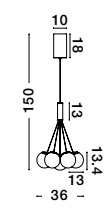

**EMPATIA - 9172868**

Dimmable

Sandy White Aluminium  
& Acrylic  
LED 108 Watt 230 Volt  
2244Lm 3000K IP20  
D1: 80 D2: 60 D3: 40 H: 150 cm

**NUVOLE - 9061436**  
 Sandy Black Aluminium  
 & Opal Glass  
 LED 16 Watt 220 Volt  
 800Lm 3000K IP20  
 L: 28.5 W: 13 H: 150 cm