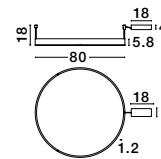

MOTIF - 9063605
Dimmable
Sandy White Aluminium
& Acrylic
LED 50 Watt 230 Volt
3684.48lm 3000K IP20
D: 80 W: 1.2 H: 18 cm