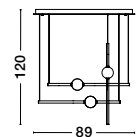

ACROBAT - 9695257

Dimmable
Black & Gold Aluminium
Opal Glass
LED 26 Watt 230 Volt
2541.73 Lm 3000K IP20
L: 89 W: 26 H: 120 cm