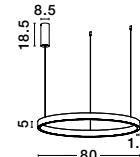

LIGHT  
 UP &  
 DOWN

**ELOWEN • 9345659**

Dimmable  
Sandy White Aluminum  
& Acrylic  
LED 60 Watt 220 Volt  
2552Lm 3000K IP20  
Up & Down Light  
D: 60 H: 150 cm

**ELOWEN • 9345663**

Dimmable  
Sandy White Aluminum  
& Acrylic  
LED 77 Watt 220 Volt  
3323Lm 3000K IP20  
Up & Down Light  
D: 80 H: 150 cm