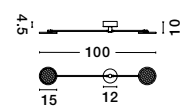

FLEA - 9695242
Dimmable
Gold Metal
Opal Glass
LED 23 Watt 230 Volt
2281.13 Lm 3000K IP20
D: 31 H: 150 cm

SCOPE . 9695251

Dimmable
Black & Gold Metal
& Acrylic
LED 18.17 Watt 230 Volt
1836.02 Lm 3000K IP20
L: 100 W: 26 H: 120 cm