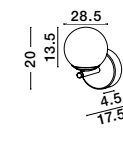

NUVOLE - 9061433
Dimmable
Sandy Black Aluminium
& Opal Glass
LED 49 Watt 220 Volt
2240Lm 3000K IP20
L: 36 W: 36 H: 150 cm