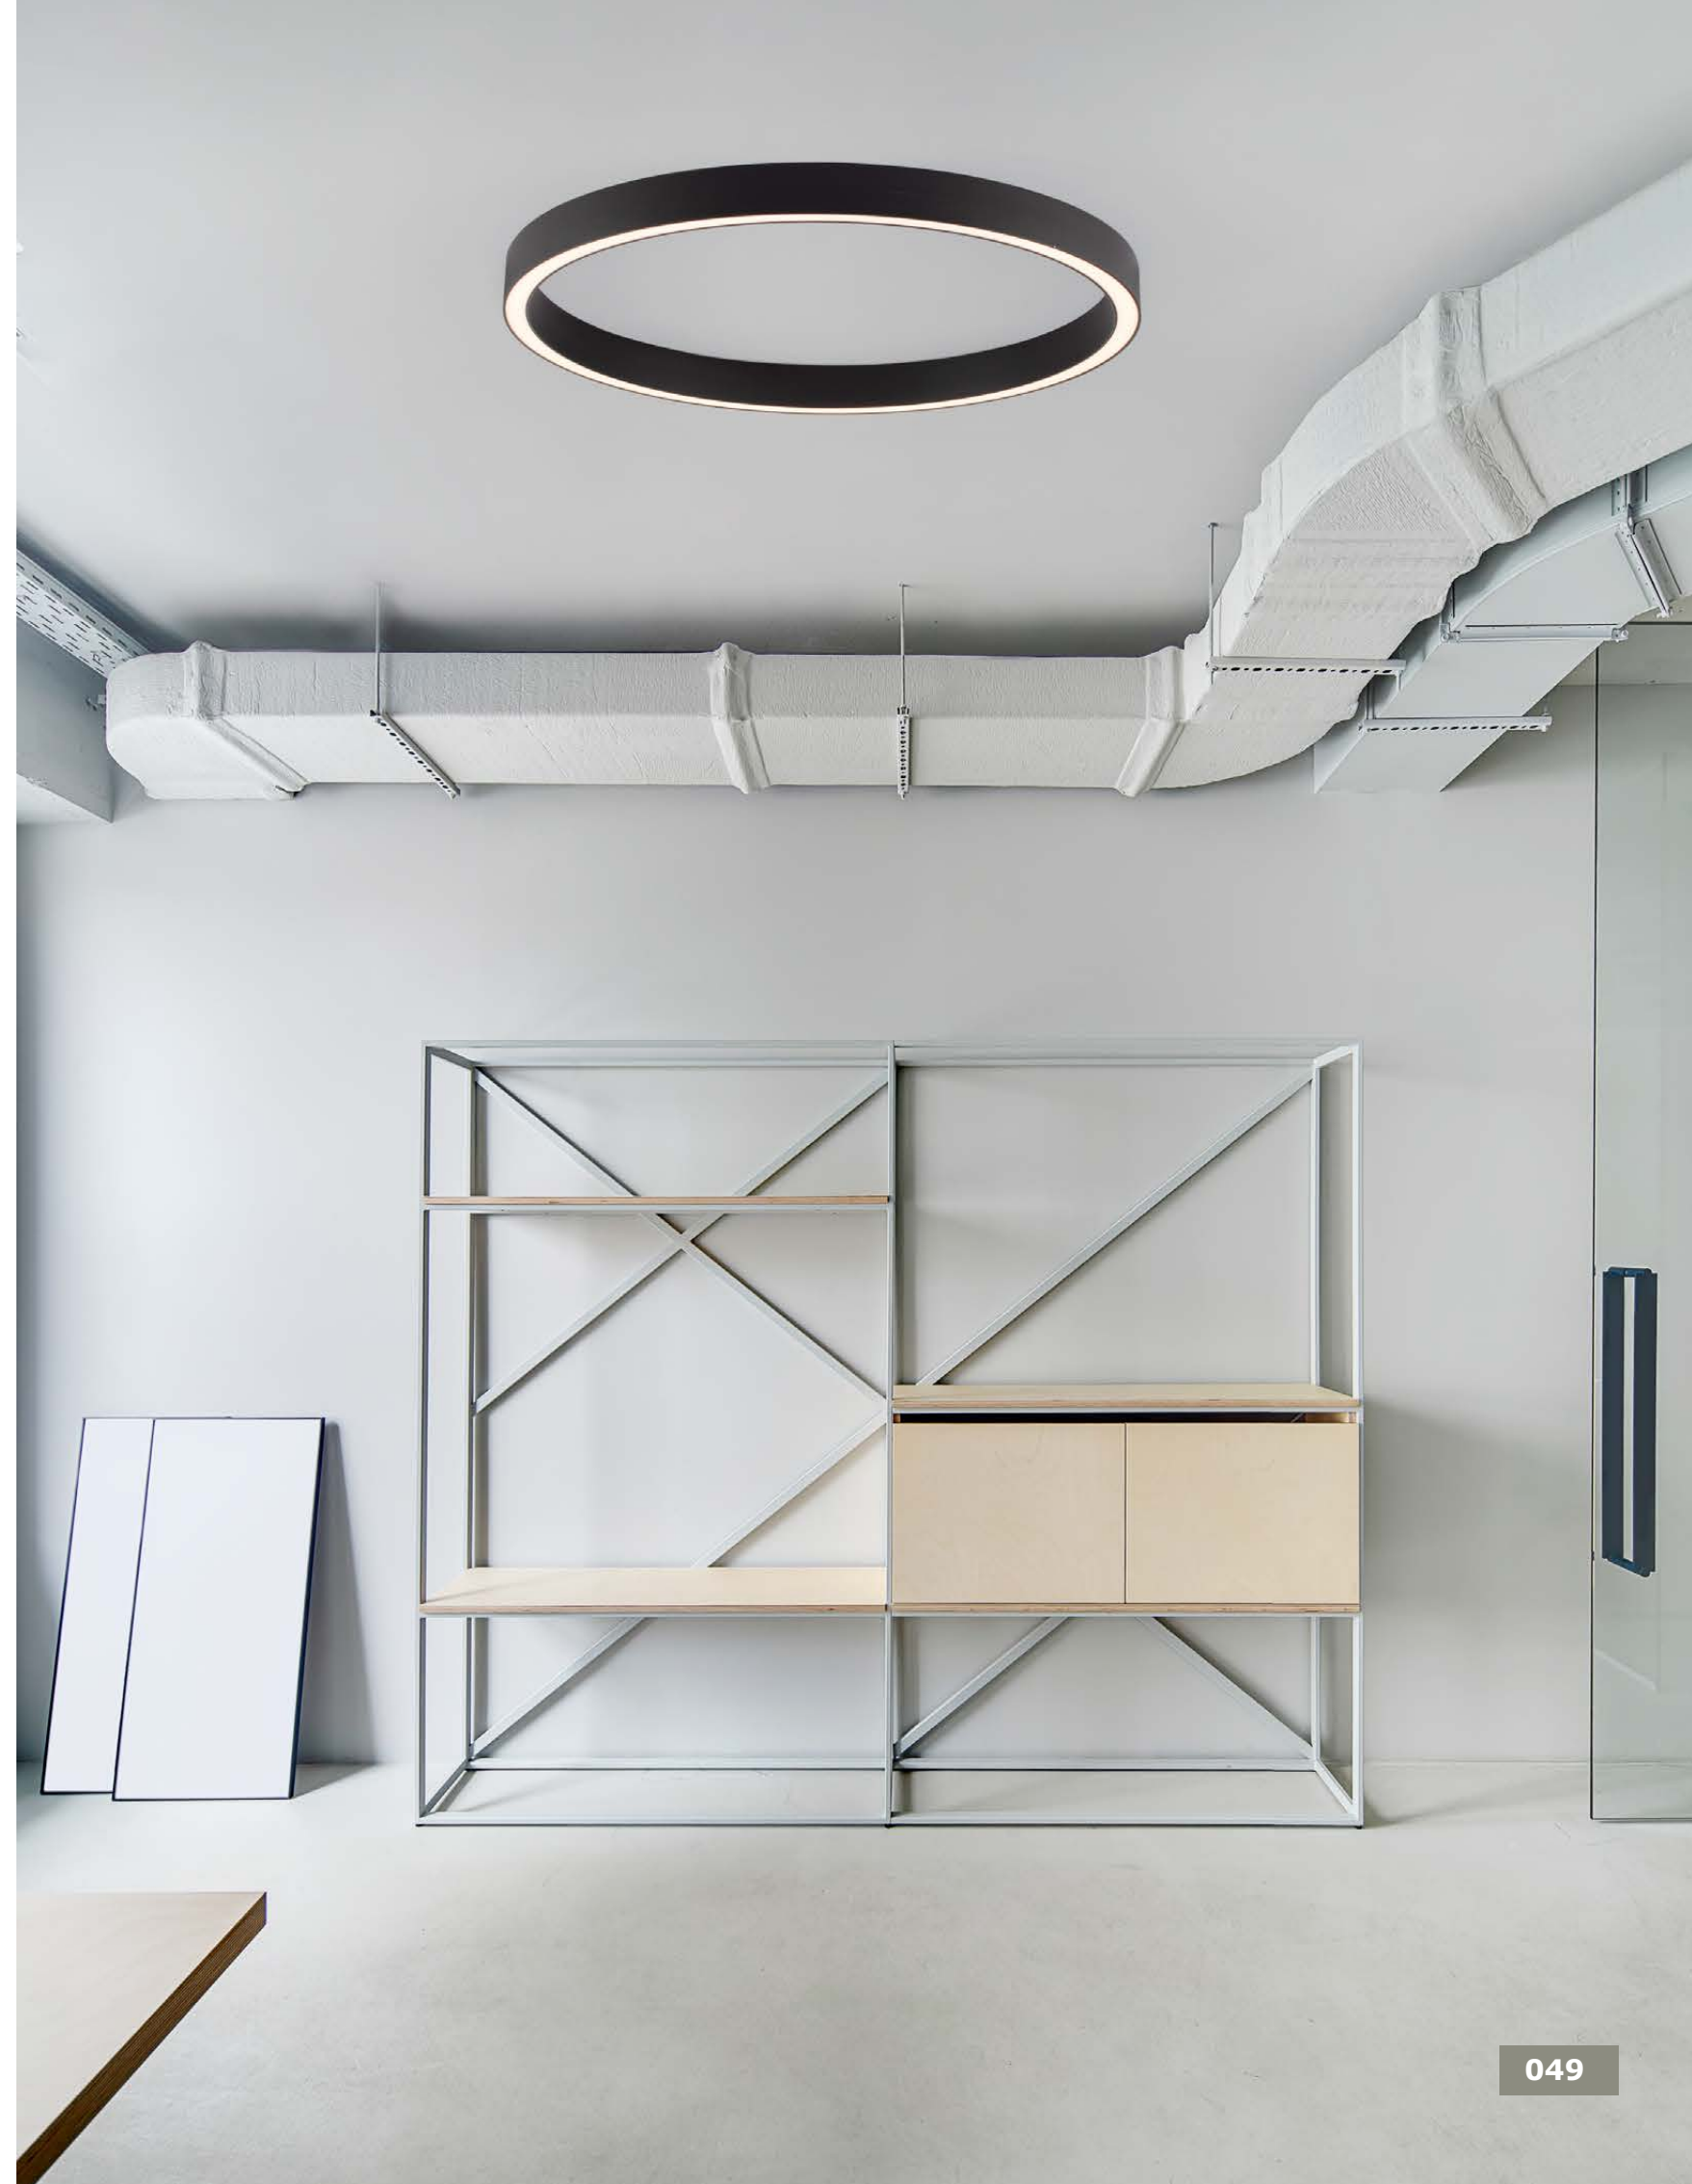

STING - 9558610

Dimmable

Sandy Black Aluminium
& Acrylic

LED 40 Watt 230 Volt
2152.7 Lm 3000K IP20

D: 60 W: 4 H: 7.8 cm

STING - 9558640

Dimmable

Sandy Black Aluminium
& Acrylic

LED 50 Watt 230 Volt
2968.2 Lm 3000K IP20

D: 80 W: 4 H: 7.8 cm

STING - 9558670

Dimmable

Sandy Black Aluminium
& Acrylic

LED 60 Watt 230 Volt
3389 Lm 3000K IP20

D: 100 W: 4 H: 7.8 cm