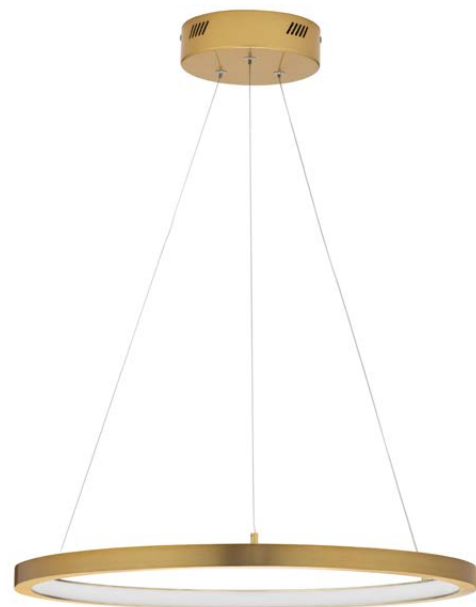

EMPATIA - 9172863

Dimmable

Gold Brass Aluminium
& Acrylic
LED 35 Watt 230 Volt
1100Lm 3000K IP20
D: 60 H: 120 cm