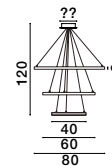

**EMPATIA - 9172866**

Dimmable

Brass Gold Aluminium  
& Acrylic  
LED 60 Watt 230 Volt  
1755Lm 3000K IP20  
D1: 60 D2: 40 H: 120 cm

**EMPATIA - 9172869**

Dimmable

Brass Gold Aluminium  
& Acrylic  
LED 108 Watt 230 Volt  
2244Lm 3000K IP20  
D1: 80 D2: 60 D3: 40 H: 150 cm