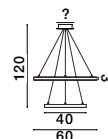

**EMPATIA - 9172862**

Dimmable

Sandy White Aluminium  
& Acrylic  
LED 35 Watt 230 Volt  
1100Lm 3000K IP20  
D: 60 H: 120 cm

**EMPATIA - 9172865**

Dimmable

Sandy White Aluminium  
& Acrylic  
LED 60 Watt 230 Volt  
1755Lm 3000K IP20  
D: 60 D2: 40 H: 120 cm