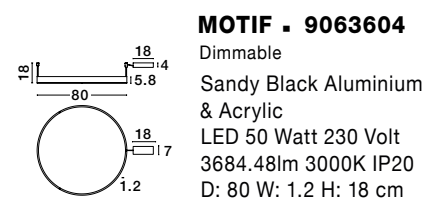

MOTIF . 9063604
Dimmable
Sandy Black Aluminium
& Acrylic
LED 50 Watt 230 Volt
3684.48lm 3000K IP20
D: 80 W: 1.2 H: 18 cm