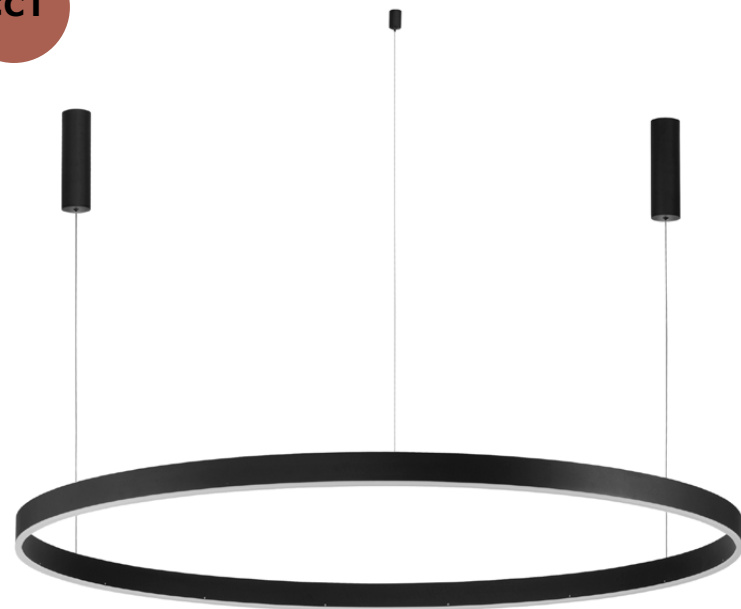

LIGHT  
UP &  
DOWN

**ELOWEN • 9345667**

Dimmable  
Sandy White Aluminum  
& Acrylic  
LED 106 Watt 230 Volt  
4899Lm 3000K IP20  
Up & Down Light  
D: 98 H: 200 cm

CCT

**ELGEMA . 9530222**  
 Dimmable  
 Sandy Black Aluminium  
 & Acrylic  
 LED 80 Watt 230 Volt  
 6400Lm 2700K-6000K IP20  
 D: 150 H: 250 cm