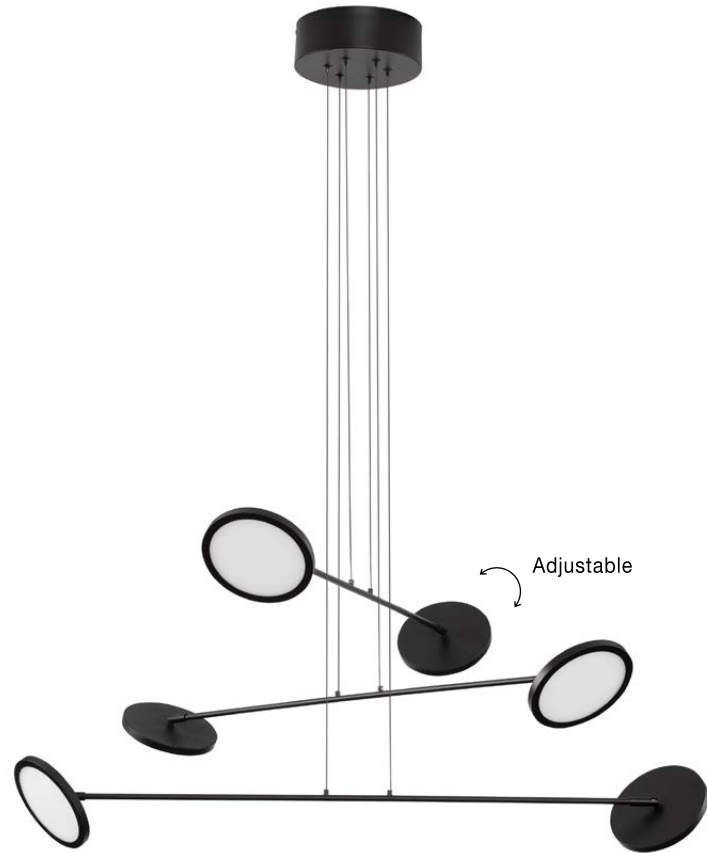

**NORDIK - 9080122**

Dimmable  
 Black Aluminium  
 & Acrylic  
 LED 40 Watt 230 Volt  
 690.2lm 3000K IP20  
 L: 100 H: 110 cm

**NORDIK - 9080123**

Dimmable  
 Black Aluminium  
 & Acrylic  
 LED 29 Watt 230 Volt  
 559.6lm 3000K IP20  
 L: 127 H: 120 cm

**SCOPE - 9695252**

Dimmable  
 Black Metal  
 & Acrylic  
 LED 19.25 Watt 230 Volt  
 1816.82 Lm 3000K IP20  
 L: 100 W: 26 H: 120 cm

**SCOPE - 9695254**

Dimmable  
 Black Metal  
 & Acrylic  
 LED 49.23 Watt 230 Volt  
 4695.49 Lm 3000K IP20  
 L: 100 W: 88.5 H: 150 cm