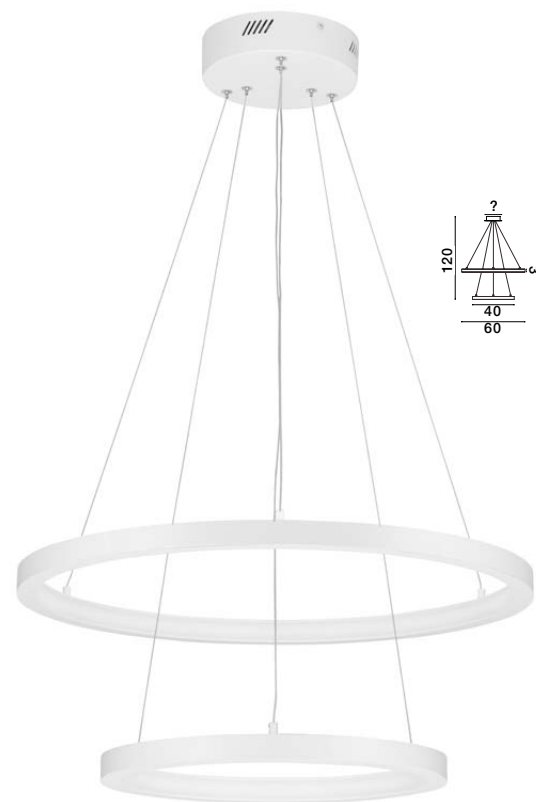

EMPATIA - 9172865

Dimmable

Sandy White Aluminium
& Acrylic
LED 60 Watt 230 Volt
1755Lm 3000K IP20
D: 60 D2: 40 H: 120 cm