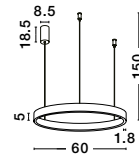

ELOWEN • 9345659

Dimmable
Sandy White Aluminum
& Acrylic
LED 60 Watt 220 Volt
2552Lm 3000K IP20
Up & Down Light
D: 60 H: 150 cm