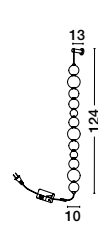

FLEA - 9695244
Dimmable
Gold Metal
Opal Glass
LED 41 Watt 230 Volt
3957.9 Lm 3000K IP20
D: 10 H: 124 cm