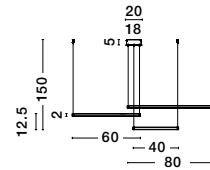

PURPLE . 9210312
Dimmable
Sandy Black Aluminium
& Acrylic
LED 80 Watt 230V
8718 Lm 3000K IP20
D1: 40 D2: 60 D3: 80 H: 150 cm