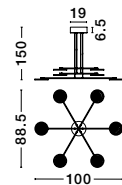

SCOPE . 9695255

Dimmable
Black & Gold Metal
& Acrylic
LED 47.41 Watt 230 Volt
4306.06 Lm 3000K IP20
L: 100 W: 88.5 H: 150 cm