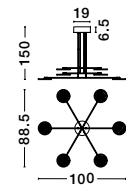

SCOPE - 9695254

Dimmable
Black Metal
& Acrylic
LED 49.23 Watt 230 Volt
4695.49 Lm 3000K IP20
L: 100 W: 88.5 H: 150 cm

SCOPE - 9695250

Dimmable
Black Metal
& Acrylic
LED 18.8 Watt 230 Volt
1781.4 Lm 3000K IP20
L: 100 W: 26 H: 120 cm