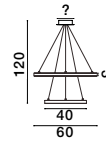

**EMPATIA - 9172861**

Dimmable

Sandy Black Aluminium  
& Acrylic  
LED 35 Watt 230 Volt  
1100Lm 3000K IP20  
D: 60 H: 120 cm

**EMPATIA - 9172864**

Dimmable

Sandy Black Aluminium  
& Acrylic  
LED 60 Watt 230 Volt  
1755Lm 3000K IP20  
D1: 60 D2: 40 H: 120 cm