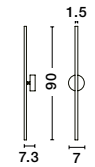

IP44

ADEN - 9081101

Sandy Black Aluminium
LED 15 Watt 230 Volt
372.42Lm 3000K IP44
D: 1.5 W: 7.3 H: 90 cm