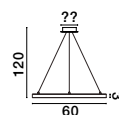

**EMPATIA - 9172867**

Dimmable

Sandy Black Aluminium  
& Acrylic  
LED 108 Watt 230 Volt  
2244Lm 3000K IP20  
D1: 80 D2: 60 D3: 40 H: 150 cm

**EMPATIA - 9172863**

Dimmable

Gold Brass Aluminium  
& Acrylic  
LED 35 Watt 230 Volt  
1100Lm 3000K IP20  
D: 60 H: 120 cm