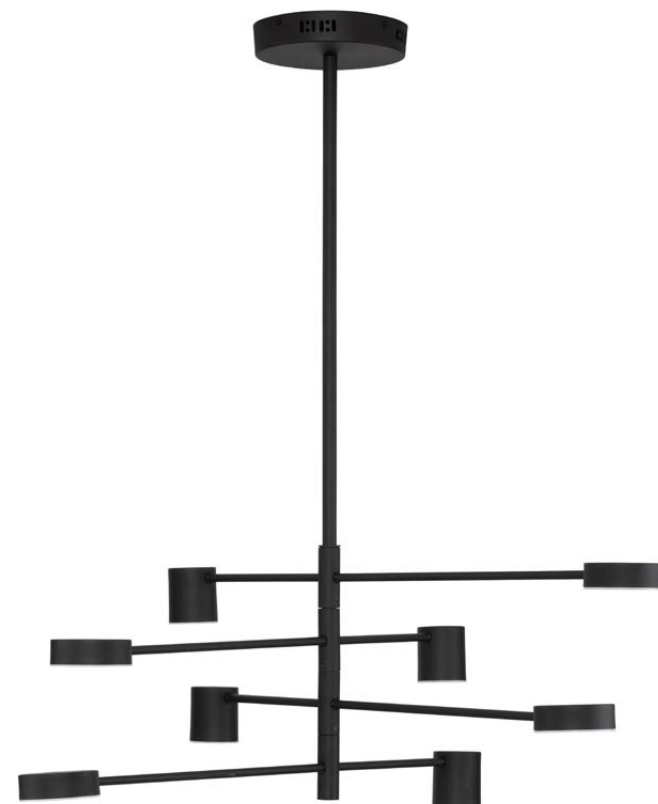

**NORDIK - 9080122**

Dimmable  
 Black Aluminium  
 & Acrylic  
 LED 40 Watt 230 Volt  
 690.2lm 3000K IP20  
 L: 100 H: 110 cm

**NORDIK - 9080123**

Dimmable  
 Black Aluminium  
 & Acrylic  
 LED 29 Watt 230 Volt  
 559.6lm 3000K IP20  
 L: 127 H: 120 cm

**SCOPE - 9695252**

Dimmable  
 Black Metal  
 & Acrylic  
 LED 19.25 Watt 230 Volt  
 1816.82 Lm 3000K IP20  
 L: 100 W: 26 H: 120 cm

**SCOPE - 9695254**

Dimmable  
 Black Metal  
 & Acrylic  
 LED 49.23 Watt 230 Volt  
 4695.49 Lm 3000K IP20  
 L: 100 W: 88.5 H: 150 cm