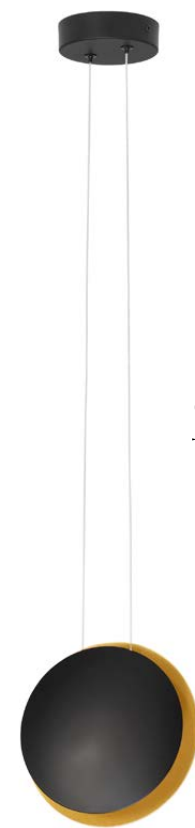

SHELL - 9695248
Sandy Black
& Gold Aluminium
LED 7 Watt 230 Volt
98.94Lm 3000K IP20
D: 20 H: 120 cm

Adjustable