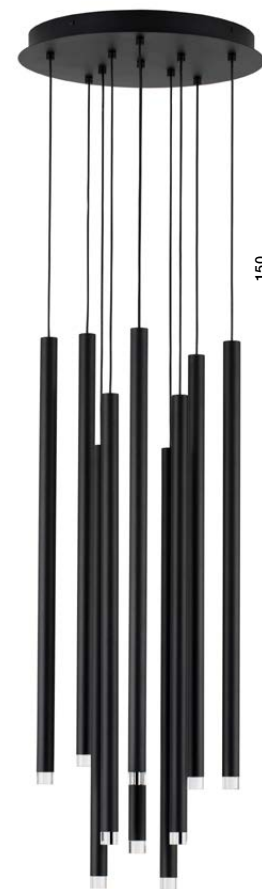

Adjustable

Adjustable

**SHELL - 9695249**  
Sandy Black  
& Gold Aluminium  
LED 17.94 Watt 230 Volt  
357.10Lm 3000K IP20  
D: 48 H: 120 cm

Adjustable

**SHELL - 9695247**  
Sandy Black  
& Gold Aluminium  
LED 7 Watt 230 Volt  
101.37Lm 3000K IP20  
D: 20 W: 11 cm