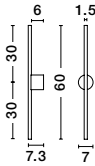

**TRIMLE - 9287935**

Sandy Black Aluminium  
& Acrylic

LED 20 Watt 230V  
1581.03 Lm 3000K IP20  
L: 100 W: 8 H: 180 cm

WIDTH 7.3 cm

60 90 120

**ADEN - 9081102**  
 Sandy Black Aluminium  
 LED 10 Watt 230 Volt  
 342.75Lm 3000K IP20  
 D: 1.5 W: 7.3 H: 60 cm