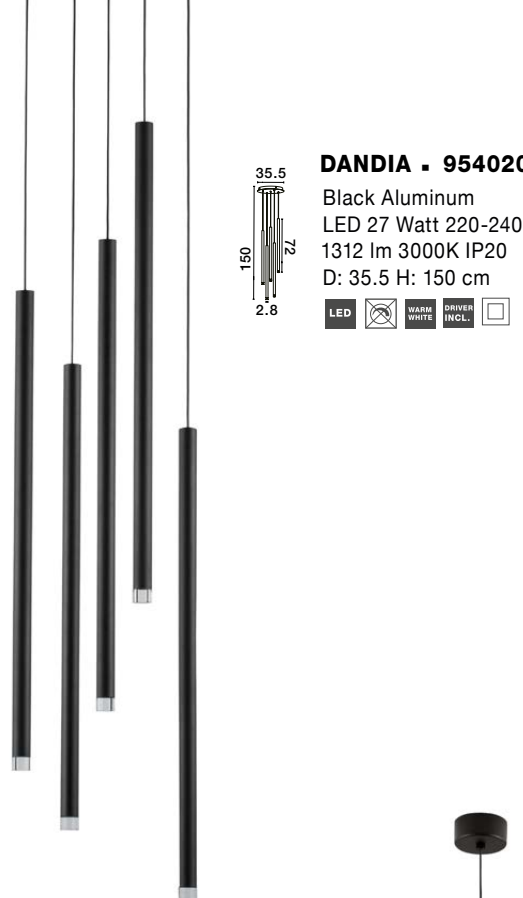

**MR JOHN - 9695237**

Black & Brass Gold Metal  
 & Acrylic  
 LED 37 Watt 230 Volt  
 2197.83 Lm 3000K IP20  
 D: 50 H: 5 cm

**SHELL - 9695248**  
Sandy Black  
& Gold Aluminium  
LED 7 Watt 230 Volt  
98.94Lm 3000K IP20  
D: 20 H: 120 cm

Adjustable

Adjustable

**SHELL - 9695249**  
Sandy Black  
& Gold Aluminium  
LED 17.94 Watt 230 Volt  
357.10Lm 3000K IP20  
D: 48 H: 120 cm

Adjustable

**SHELL - 9695247**  
Sandy Black  
& Gold Aluminium  
LED 7 Watt 230 Volt  
101.37Lm 3000K IP20  
D: 20 W: 11 cm

**DANDIA - 9540204**

Dimmable  
Black Aluminum  
LED 61 Watt 220-240 Volt  
4223.4 lm 3000K IP20  
D: 40.5 H: 72 cm

**DANDIA - 9540203**

Black Aluminum  
LED 27 Watt 220-240 Volt  
1312 lm 3000K IP20  
D: 35.5 H: 150 cm