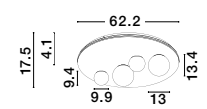

VELNA - 9061432
Dimmable
Sandy Black Aluminium
Opal Glass
LED 63 Watt 220 Volt
2720Lm 3000K IP20
D: 62.2 H: 17.5 cm