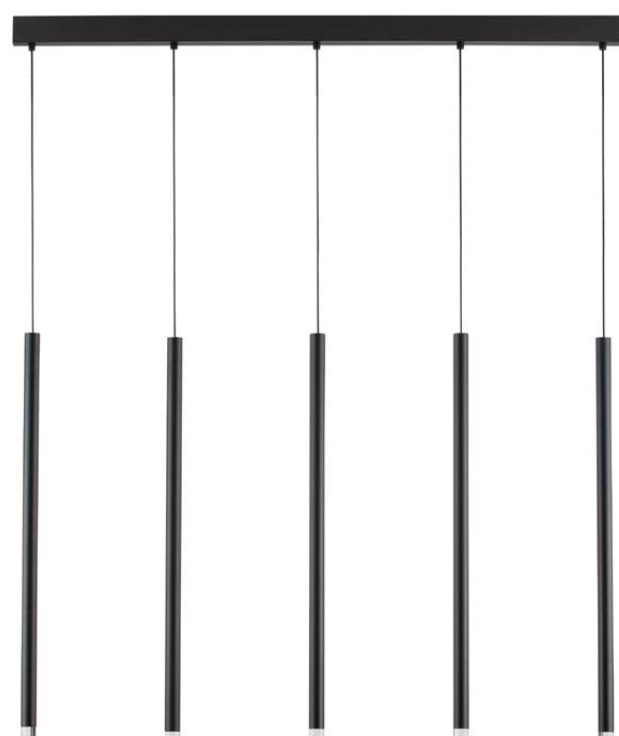

DANDIA - 9540200

Black Aluminum
LED 6 Watt 220-240 Volt
367 lm 3000K IP20
D: 8 H: 150 cm

DANDIA - 9540202

Black Aluminum
LED 27 Watt 220-240 Volt
1300.7 lm 3000K IP20
W: 110 H: 150 cm