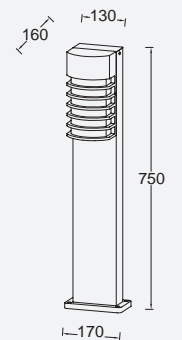

Matt Black

5207601012

CLASS I
IP54
E27 Max.40W
Die Cast Aluminium

7207601012

CLASS I
IP54
E27 Max.40W
Die Cast Aluminium

FAST CONNECTION

city

wall