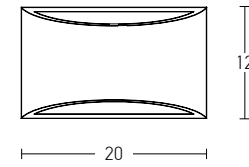

Bulb 1xG9
Power MAX 25W
Input 220-240V , 50/60Hz
Dimensions L: 8.5cm W: 20cm H: 12cm
Material Gypsum
Color Pure White / **Code 180025**