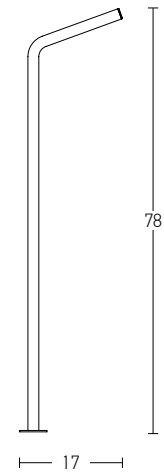

Power 10W
Input 220-240V, 50/60Hz
Color Temperature 3000K
Lumen 800Lm
Cri 80
IP 54
Dimensions L: 17cm W: 6cm H: 78cm
Base W: 10cm L: 10cm
Material Aluminum - PC Diffuser
Color Graphite / **Code E206**