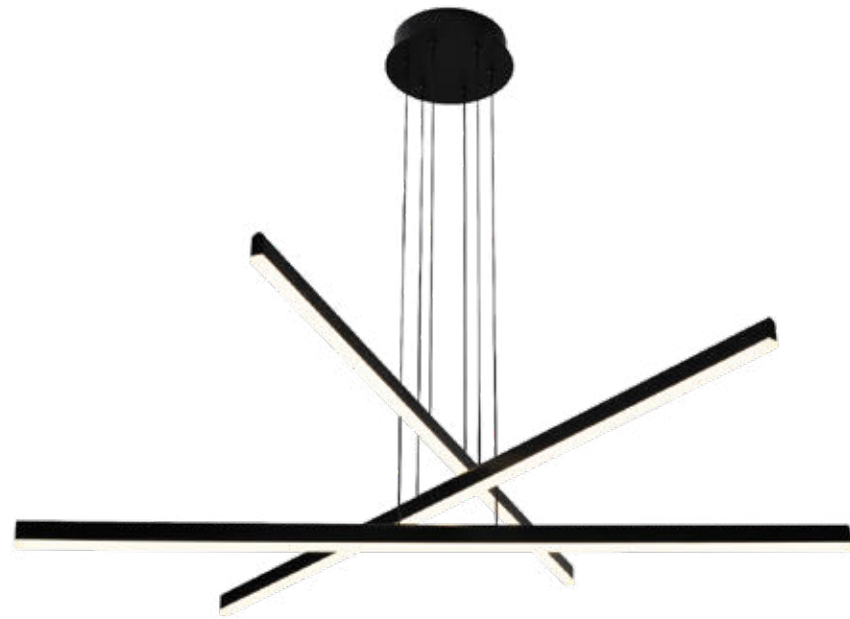

Power 48W
Input 220-240V, 50/60Hz
Color Temperature 3000K
Lumen 4800Lm
Cri 80
Dimensions Ø: 102cm H: 200cm
Base Ø: 22cm H: 4.1cm
Dimmable Triac ☐
Material Metal - Aluminium - Acrylic
Special Feature 200cm Cable Adjustable
Profile 1x3cm
Color Black Matt / **Code 1947**

Power 85W
Input 220-240V, 50/60Hz
Color Temperature 3000K
Lumen 8500Lm
Cri 80
Dimensions L: 163cm W: 44.5cm H: 200cm
Base L: 56cm W: 5cm H: 4cm
Dimmable Triac ☐
Material Metal - Aluminium - Acrylic
Special Feature 200cm Cable Adjustable
Profile 1x3cm
Color Black Matt / **Code 1948**