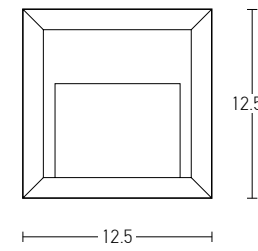

Power 2W
Input 220-240V, 50/60Hz
Color Temperature 3000K
Lumen 160Lm
Cri 80
IP 65
Dimensions L: 2.5cm W: 12.5cm H: 12.5cm
Material ABS
Color White / **Code Z67388-B**