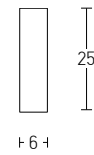

Bulb 1xGU10
Power MAX 40W
Input 220-240V, 50/60Hz
Dimensions Ø: 6cm H: 25cm
Material Aluminium
Color Sandy White / **Code 1568-W**
Sandy Black / **Code 1568-B**