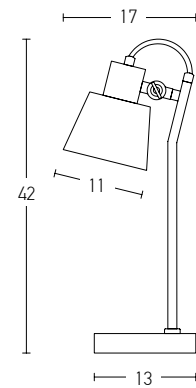

Bulb 1xE14
Power MAX 25W
Input 220-240V, 50/60Hz
Dimensions L: 17cm H: 42cm
Base Ø: 13cm H: 2cm
Material Metal - Aluminium
Special Feature 150cm Cable Available
Color Black Matt - Gold Matt / **Code 20217**

Bulb 1xE27
Power MAX 25W
Input 220-240V, 50/60Hz
Dimensions L: 45cm H: 159cm
Base Ø: 25cm H: 2.5cm
Material Metal - Aluminium
Special Feature 150cm Cable Available
Color Black Matt - Gold Matt / **Code 20216**