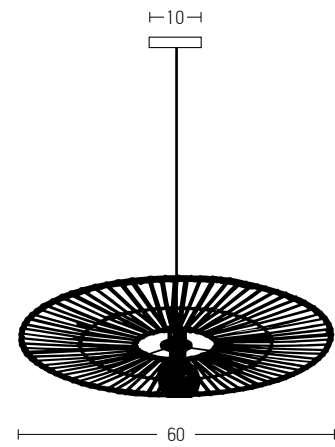

Bulb 1xE27
Power MAX 40W
Input 220-240V, 50/60Hz
Dimensions Ø: 60cm H: 1.5cm
Base Ø: 10cm H: 2cm
Material Metal - Bamboo
Special Feature 150cm Cable Adjustable
Color Black - Natural Bamboo / **Code 19104**