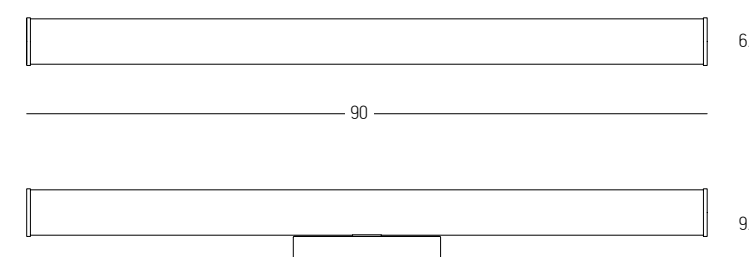

Power 15W
Input 220-240V, 50/60Hz
Color Temperature 3000K
Lumen 1500Lm
Cri 80
Dimensions L: 9.5cm W: 60cm H: 6.3cm
Base L: 3cm W: 19.5cm H: 4.5cm
Non Dimmable ☒
Material Metal - Aluminum - Acrylic
Special Feature IP44
Color Chrome / **Code 22085**

Power 21W
Input 220-240V, 50/60Hz
Color Temperature 3000K
Lumen 2200Lm
Cri 80
Dimensions L: 9.5cm W: 90cm H: 6.3cm
Base L: 3cm W: 19.5cm H: 4.5cm
Non Dimmable ☒
Material Metal - Aluminum - Acrylic
Special Feature IP44
Color Chrome / **Code 22086**