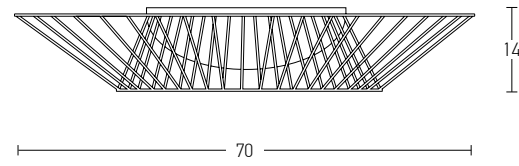

Bulb 3xE27
Power MAX 40W
Input 220-240V, 50/60Hz
Dimensions Ø: 70cm H: 14cm
Material Metal - Opal Glass
Color Black Matt / **Code 1546**