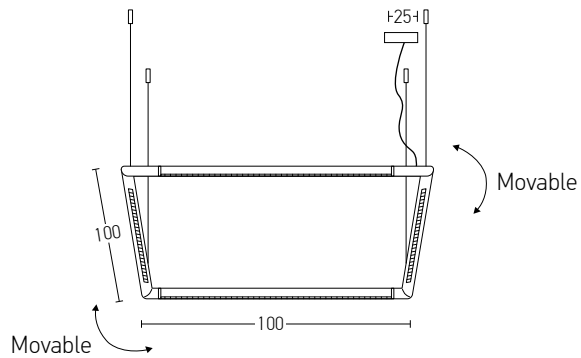

Power 32W
Input 220-240V, 50/60Hz
Color Temperature 3000K
Lumen 2880Lm
Cri 90
Dimensions L: 60cm W: 60cm
Base L: 25cm W: 5cm H: 8cm
Non Dimmable ☒
Material Metal - Aluminium - Diffuser
Special Feature Movable Tube Ø: 2.4cm
Color Sandy Black / **Code 20331**
Color Sandy White / **Code 20330**