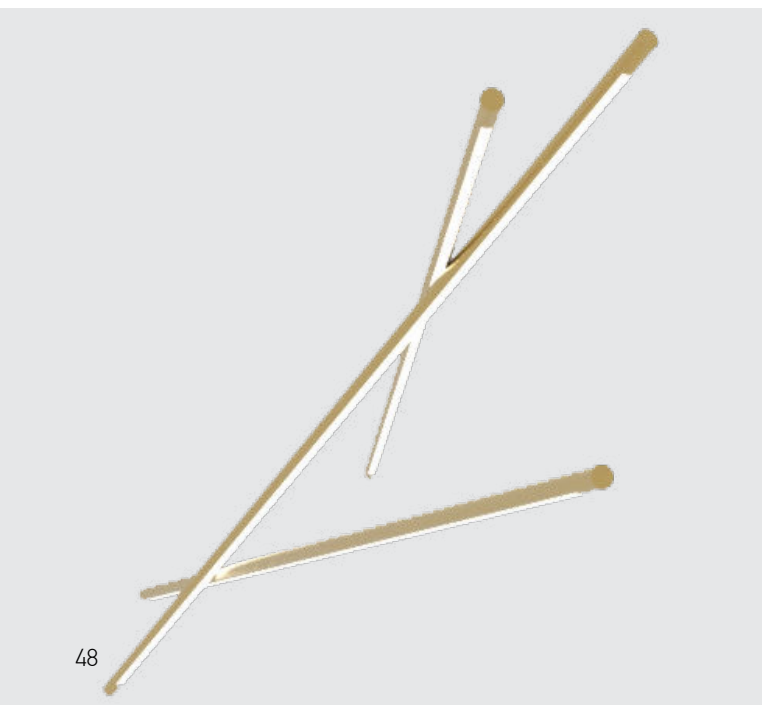

Indoor Led Lighting