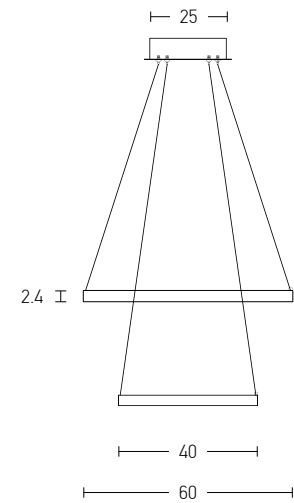

Power 75W
Input 220-240V, 50/60Hz
Color Temperature 3000K
Lumen 5250Lm
Cri 80
Dimensions Ø: 40cm / Ø: 60cm H: 2.4cm
Base Ø: 25cm H: 6.5cm
Non Dimmable ☒
Material Aluminium - Acrylic
Special Feature 150cm Cable Adjustable
Profile 2.4x1.5cm
Color White Matt / **Code 180032**

Power 135W
Input 220-240V, 50/60Hz
Color Temperature 3000K
Lumen 9450Lm
Cri 80
Dimensions Ø: 40cm / Ø: 60cm / Ø: 80cm H: 2.4cm
Base Ø: 24cm H: 5cm
Non Dimmable ☒
Material Aluminium - Acrylic
Special Feature 150cm Cable Adjustable
Profile 2.4x1.5cm
Color White Matt / **Code 180030**

Power 135W
Input 220-240V, 50/60Hz
Color Temperature 3000K
Lumen 9450Lm
Cri 80
Dimensions Ø: 40cm / Ø: 60cm / Ø: 80cm H: 2.4cm
Base Ø: 24cm H: 5cm
Dimmable Triac ☉
Material Aluminium - Acrylic
Special Feature 150cm Cable Adjustable
Profile 2.4x1.5cm
Color White Matt / **Code 180030-D**