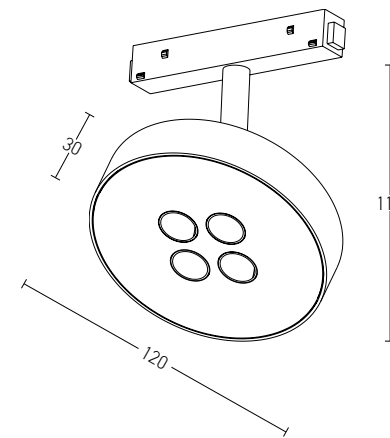

Power 12W
Input 48V
Color Temperature 3000K
Lumen 1320Lm
Cri 80
Dimensions Ø: 120mm H: 110mm
Beam Angle 38°
Non Dimmable ☒
Material Aluminium
Color Sandy Black / **Code 20177**
Color Sandy White / **Code 20178**
OSRAM