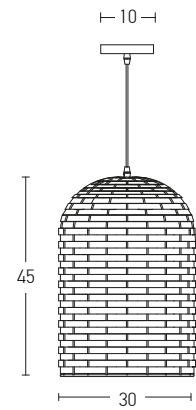

Bulb 1xE27
Power MAX 40W
Input 220-240V, 50/60Hz
Dimensions Ø: 30cm H: 45cm
Base Ø: 10cm H: 2cm
Material Metal - Bamboo
Special Feature 200cm Cable Adjustable
Color Natural / **Code 20152**