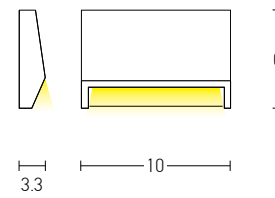

Power 3W
 Input 220-240V, 50/60Hz
 Color Temperature 3000K
 Lumen 300Lm
 Cri 80
 IP 54
 Dimensions Ø: 13.5cm L: 3.2cm
 Material ABS
 Color Graphite / **Code E183**
 Color White / **Code E184**

Power 1.5W
 Input 220-240V, 50/60Hz
 Color Temperature 3000K
 Lumen 120Lm
 Cri 80
 IP 54
 Dimensions L: 3.3cm W: 10cm H: 6cm
 Material ABS
 Color Graphite / **Code E181**
 Color White / **Code E182**