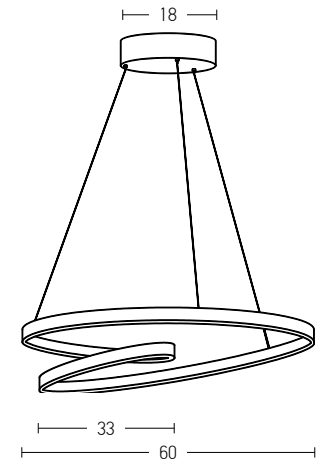

Power 52W
Input 220-240V, 50/60Hz
Color Temperature 3000K
Lumen 4950Lm
Cri 80
Dimensions Ø: 60cm / Ø: 33cm H: 15cm
Base Ø: 18cm H: 4.5cm
Non Dimmable ☒
Material Aluminium - Silicon
Special Feature 120cm Cable Adjustable
Color White Matt / **Code 180055**