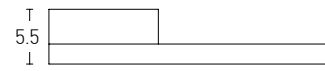

Indoor Led Lighting