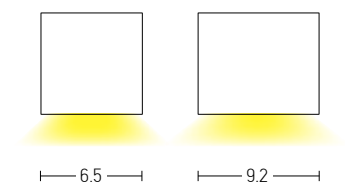

Bulb 1xGU10
Power MAX 15W
Input 220-240V, 50/60Hz
IP 54
Dimensions L: 9.2cm W: 6.5cm H: 9cm
Material Aluminium - Tempered Glass
Color Graphite / **Code E121**