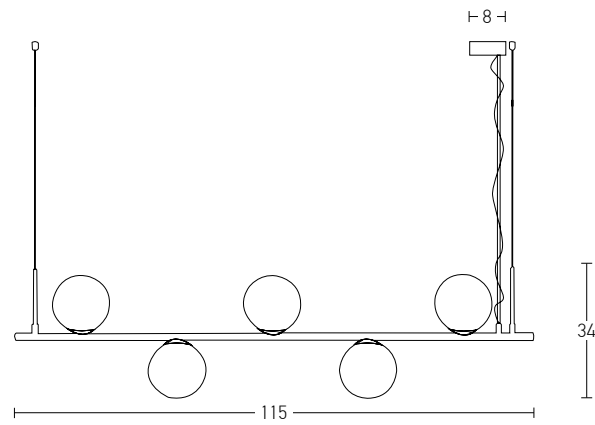

Bulb 1xE14
Power MAX 15W
Input 220-240V, 50/60Hz
Dimensions L: 17.5cm W: 23cm H: 20cm
Base Ø: 8cm H: 2cm
Material Metal - Opal Glass
Special Feature Opal Glass Ø: 15cm
Color Gold Matt / **Code 1996**

Bulb 5xE14
 Power MAX 15W
 Input 220-240V, 50/60Hz
 Dimensions L: 115cm W: 15cm H: 34cm
 Base Ø: 8cm H: 3cm
 Material Metal - Opal Glass
 Special Feature 200cm Fabric Cable Adjustable
 Opal Glass Ø: 15cm
 Color Gold Matt / **Code 1998**