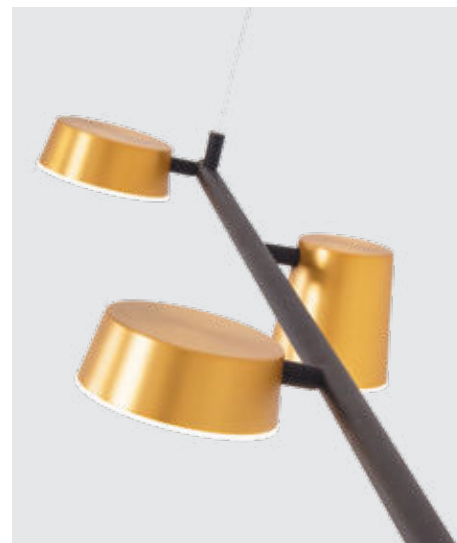

Power 7W
Input 220-240V, 50/60Hz
Color Temperature 3000K
Lumen 560Lm
Cri 80
Dimensions L: 47.5cm H: 102cm
Base Ø: 12.5cm H: 3.5cm
Non Dimmable ☒
Material Metal - Aluminium - Acrylic
Special Feature Spot Ø: 7.5cm H: 8cm
Color Sandy Black - Gold Matt / **Code 2033**
Gold Matt / **Code 2034**