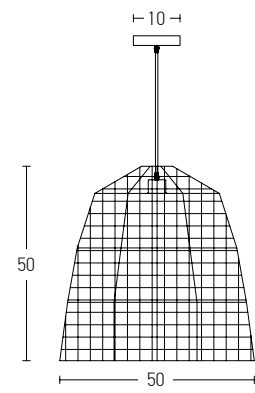

Bulb 1xE27
Power MAX 40W
Input 220-240V, 50/60Hz
Dimensions Ø: 50cm H: 50cm
Base Ø: 10cm H: 2cm
Material Metal - Rattan
Special Feature 200cm Cable Adjustable
Color Natural / **Code 20230**