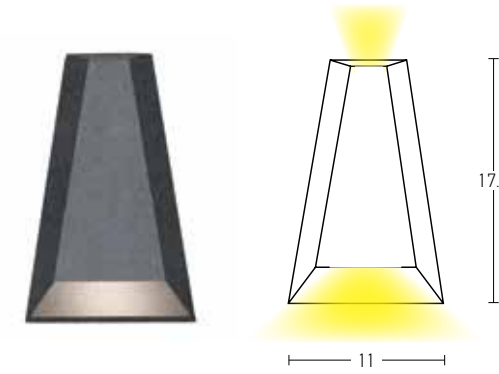

Power 2x3W
Input 220-240V, 50/60Hz
Color Temperature 3000K
Lumen 480Lm
Cri 80
IP 54
Dimensions L: 6.5cm W: 11cm H: 17.5cm
Material Aluminium - Tempered Glass
Special Feature Up & Down Light

Color Graphite / **Code E135**
Sandy White / **Code E156**