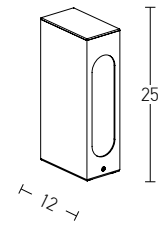

Power 10W
Input 220-240V, 50/60Hz
Color Temperature 3000K
Lumen 800Lm
Cri 80
IP 54
Dimensions L: 15cm W: 5.5cm H: 78cm
Material Aluminium - PC Diffuser
Color Graphite / **Code E208**

Power 7W
Input 220-240V, 50/60Hz
Color Temperature 3000K
Lumen 560Lm
Cri 80
IP 54
Dimensions L: 12cm W: 7cm H: 25cm
Material Aluminium
Color Graphite / **Code E211**