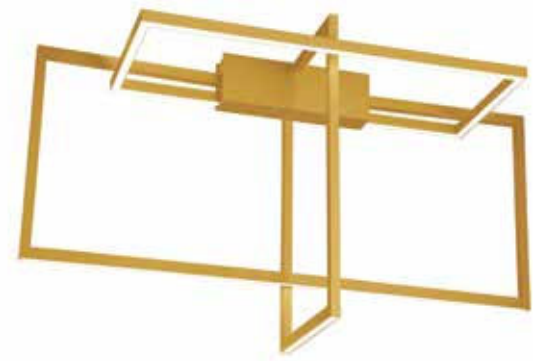

Power	60W
Input	220-240V, 50/60Hz
Color Temperature	3000K
Lumen	4800Lm
Cri	80
Dimensions	L: 93cm W: 31cm H: 53.5cm
Base	L: 28cm W: 5cm H: 9.2cm
Dimmable Triac	○
Material	Aluminium - Acrylic
Special Feature	Profile 2x1.5cm
Color	Sandy Black / Code 2079
Color	Sandy White / Code 2078
Color	Gold Matt / Code 2080