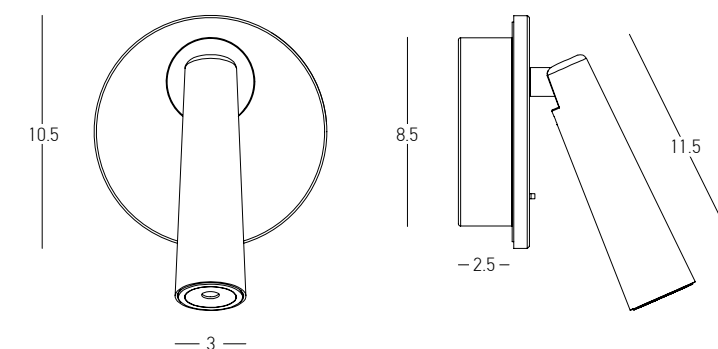

 Color Double Face White Matt - Maple Wood Blades
 White Matt - White Blades / **Code 19137**
 Color Chrome Matt - Brown Wood Blades / **Code 19138**

Model Finishing

HotelLighting

Led
 Bulb 1xE27
 Power MAX 40W
 Input 220-240V, 50/60Hz
 Color Temperature 3000K
 Lumen 200Lm
 Dimensions L: 13.5cm W: 18cm H: 30cm
 Shade L: 12cm W: 18cm H: 17cm
 Base L: 2.5cm W: 10cm H: 10cm
 Stick Ø: 3cm L: 11.5cm
 Non Dimmable ☒
 Switch 2/Switch On-Off
 Material Aluminum - Fabric Shade
 Color Brushed Brass - Beige Shade / **Code H73**