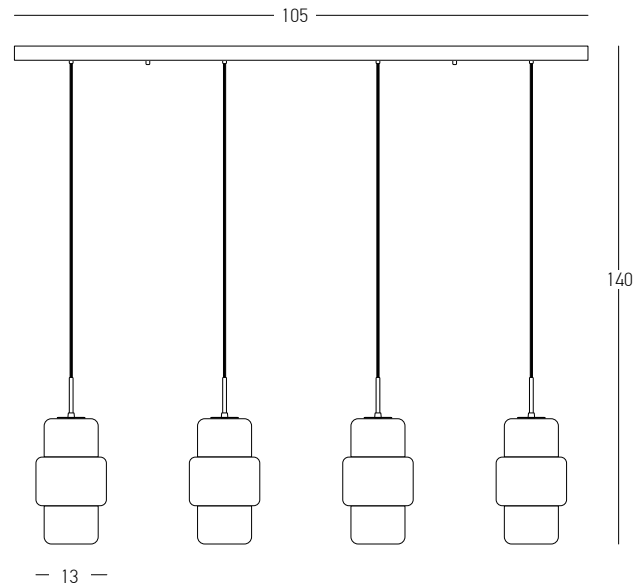

Bulb 4xE27
Power MAX 40W
Input 220-240V, 50/60Hz
Dimensions L: 105cm W: 13cm H: 140cm
Base L: 105cm W: 6.5cm H: 2.7cm
Glass Ø: 13cm H: 23cm
Material Metal - Glass
Special Feature 110cm Fabric Cable Adjustable
Color Gold Matt - Chrome Glass / **Code 22143**
Color Black Matt - Chrome Glass / **Code 22142**