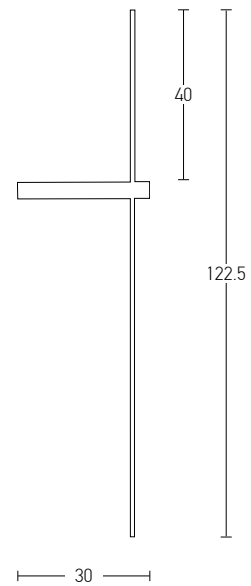

Power 12W
Input 220-240V, 50/60Hz
Color Temperature 3000K
Lumen 960Lm
Cri 80
Dimensions L: 6.3cm W: 30cm H: 122.5cm
Base L: 5cm W: 30cm H: 4cm
Non Dimmable ☒
Material Aluminium - Diffuser
Special Feature Optional Dimming PhaseCut
Color Sandy Black / **Code 19117**