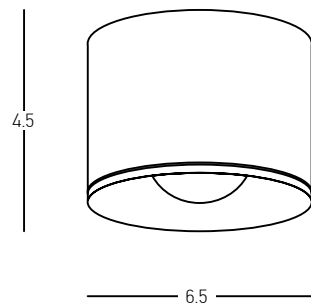

Power 8W
Input 220-240V, 50/60Hz
Color Temperature 3000K
Lumen 720Lm
Cri 80
IP 54
Dimensions Ø: 6.5cm H: 4.5cm
Beam Angle 120°
Material Aluminium
Color Sandy Black / **Code S133**
Color Sandy White / **Code S134**