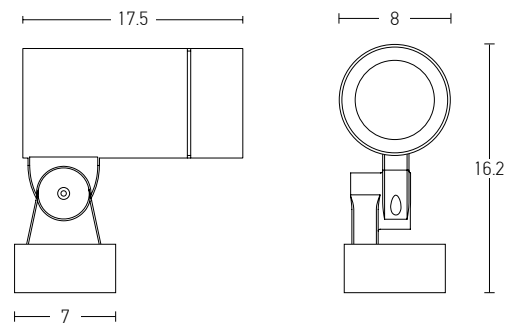

Power 15W
Input 220-240V, 50/60Hz
Color Temperature 3000K
Lumen 1200Lm
Cri 80
IP 65
Dimensions Ø: 8cm L: 16.2cm
Base Ø: 7cm
Optic 32°
Material Aluminium - Tempered Glass
Color Graphite / **Code E235**