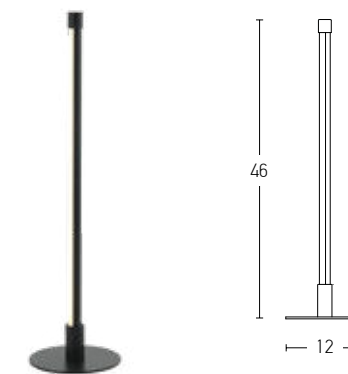

Power 8W
Input 220-240V, 50/60Hz
Color Temperature 3000K
Lumen 640Lm
Cri 80
Dimensions Ø: 1.6cm H: 46cm
Base Ø: 12cm H: 0.5cm
Non Dimmable ☒
Material Metal - Aluminium - Acrylic
Color Black Matt / **Code 20118**