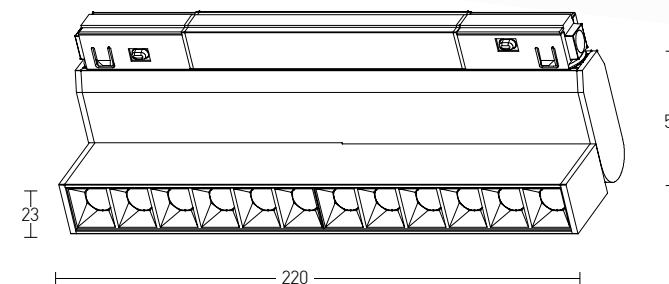

Power 12W
Input 48V
Color Temperature 3000K
Lumen 1320Lm
Cri 80
Dimensions L: 220mm W: 23mm H: 53mm
Beam Angle 30°
DALI Dimmable ☉
Material Aluminium - Acrylic
Color Sandy Black / **Code 2091**
OSRAM

Power 12W
Input 48V
Color Temperature 3000K
Lumen 1320Lm
Cri 80
Dimensions L: 220mm W: 23mm H: 53mm
Beam Angle 30°
Non Dimmable ☒
Material Aluminium - Acrylic
Color Sandy Black / **Code 2090**
OSRAM