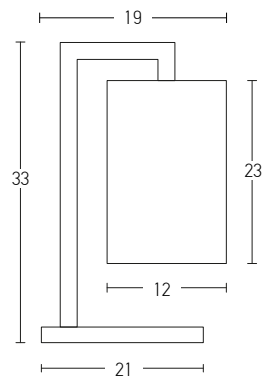

Bulb 1xE27
Power MAX 40W
Input 220-240V, 50/60Hz
Dimensions L: 23cm W: 14cm H: 33cm
Base L: 21cm W: 14cm H: 2.5cm
Material Metal - Mirror - Fabric Shade
Special Feature 120 Cable Available
Shade L: 16cm W: 12cm H: 23cm
Color Chrome Matt - Light Beige Shade / **Code H11-WH**