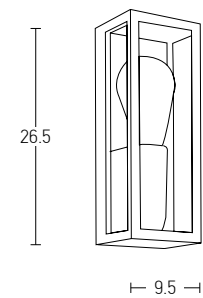

Bulb 1xE27
Power MAX 15W
Input 220-240V, 50/60Hz
IP 65
Dimensions L: 9cm W: 9.5cm H: 26.5cm
Material Aluminum - Clear Diffuser
Color Sandy Black / **Code E201**