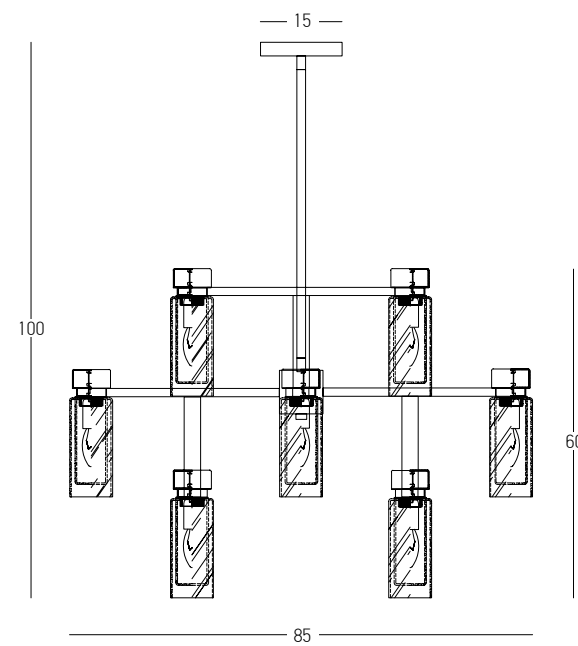

Bulb 12xE14 Led
Power MAX 8W
Input 220-240V, 50/60Hz
Dimensions L: 85cm W: 85cm H: 100cm
Base Ø: 15cm H: 2.5cm
Glass Ø: 8cm H: 18.5cm
Material Metal - Clear Glass - Frost White Glass
Color Sandy Black - Antique Brass / **Code 22138**