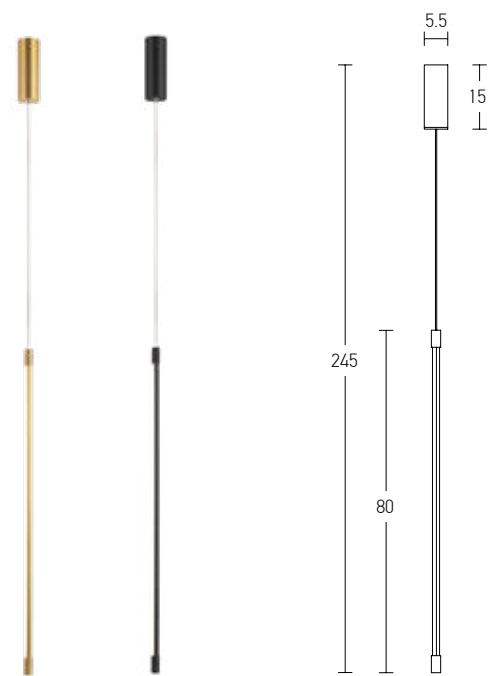

MAX 30W
220-240V, 50/60Hz
Ø: 14cm H: 205cm
Ø: 14cm H: 4.5cm
Metal
Black Matt / **Code 22230-B**
White Matt / **Code 22230-W**
Gold Matt / **Code 22230-G**

Combination for Reference (MAX 30W)

Power 80W
 Input 220-240V, 50/60Hz
 Color Temperature 3000K
 Lumen 4800Lm
 Cri 80
 Dimensions L: 116cm W: 80cm H: 120cm
 Base Ø: 20cm H: 4cm
 Dimmable Triac
 Material Metal - Aluminum - Acrylic
 Special Feature 150cm Cable Adjustable
 Profile Ø: 2.5cm

Power 7W
Input 220-240V, 50/60Hz
Color Temperature 3000K
Lumen 780Lm
Cri 80
Dimensions Ø: 9cm L: 18cm H: 40cm
Base Ø: 11cm H: 3.5cm
Dimmable Triac
Material Metal - Acrylic
Special Feature 150cm Cable Adjustable
Movable Ring
Profile 2x1.5cm
Color White Matt / **Code 22044**
Color Black Matt - Gold Matt / **Code 22045**

Power 7W
 Input 220-240V, 50/60Hz
 Color Temperature 3000K
 Lumen 840Lm
 Cri 80
 Dimensions Ø: 10.5cm H: 24cm
 Base Ø: 8cm L: 3.5cm
 Non Dimmable ☒
 Material Metal - Aluminum
 Special Feature 200cm Fabric Cable Adjustable
 Color Sandy Black - Painted Gold / **Code 22180** 𠄎
 Color Sandy Black / **Code 22179** 𠄎

Power	10W
Input	220-240V, 50/60Hz
Color Temperature	3000K
Lumen	1000Lm
Cri	80
Dimensions	Ø: 35cm H: 6cm
Base	Ø: 11cm H: 3cm
Non Dimmable	☒
Material	Metal - Acrylic
Special Feature	200cm Cable Adjustable
Color	White Matt / Code 22129
Color	Black Matt / Code 22130