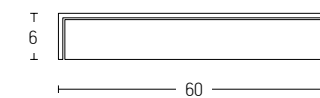

Power 16W
Input 220-240V, 50/60Hz
Color Temperature 3000K
Lumen 1280Lm
Cri 80
Dimensions L: 6cm W: 60cm H: 6cm
Non Dimmable ☒
Material Metal - Aluminium - Acrylic
Special Feature IP 44
Color Chrome / **Code 20150**