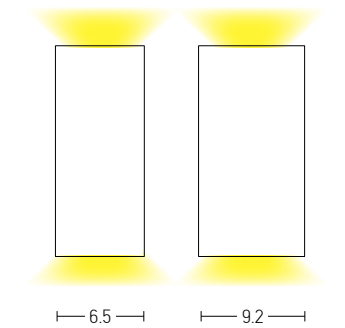

Bulb 2xGU10
Power MAX 15W
Input 220-240V, 50/60Hz
IP 54
Dimensions L: 9.2cm W: 6.5cm H: 15cm
Material Aluminium - Tempered Glass
Special Feature Up & Down Light
Color Graphite / **Code E122**