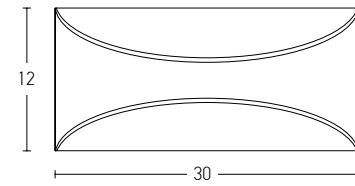

Power 12W
Input 220-240V, 50/60Hz
Color Temperature 3000K
Lumen 960Lm
Cri 80
IP 65
Dimensions L: 9.6cm W: 30cm H: 12cm
Material Aluminium - Opal PC Diffuser
Special Feature Up - Down Light
Color Dark Grey / **Code E265**
Color Dark Brown / **Code E266**