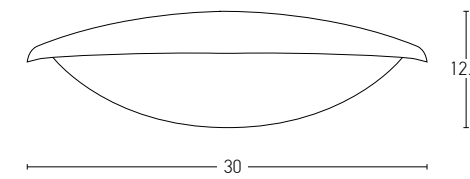

Bulb 1xE27
Power MAX 18W
Input 220-240V, 50/60Hz
IP 54
Dimensions L: 7cm W: 24cm H: 14cm
Material Aluminium - PC Diffuser
Color Graphite / **Code E149**

Power 3W
Input 220-240V, 50/60Hz
Color Temperature 3000K
Lumen 240Lm
Cri 80
IP 54
Dimensions L: 7cm W: 8cm H: 8cm
Material Aluminium
Color Graphite / **Code E111**

Power 6W
Input 220-240V, 50/60Hz
Color Temperature 3000K
Lumen 480Lm
Cri 80
IP 54
Dimensions L: 8.4cm W: 30cm H: 12.7cm
Material Aluminium - PC Diffuser
Color Graphite / **Code E115**

Bulb 1xE27
Power MAX 18W
Input 220-240V, 50/60Hz
IP 54
Dimensions L: 16.5cm W: 16.5cm H: 17.1cm
Material Aluminium - PC Diffuser
Color Graphite / **Code E127**

Bulb 1xE27
Power MAX 18W
Input 220-240V, 50/60Hz
IP 54
Dimensions L: 9.8cm W: 30cm H: 18.7cm
Material Aluminium - PC Diffuser
Color Graphite / **Code E128**