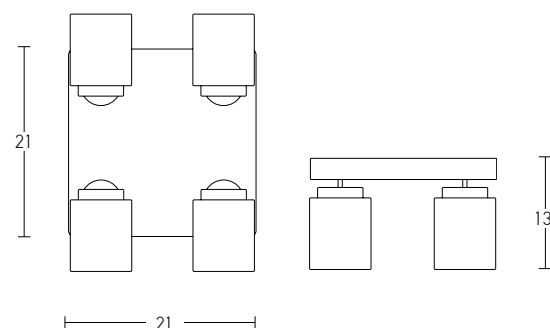

Bulb 1xGU10
Power MAX 40W
Input 220-240V, 50/60Hz
Dimensions L: 13cm W: 7.5cm H: 12cm
Base L: 3cm W: 7.5cm H: 12cm
Material Aluminium
Special Feature Cylinder Ø: 6.5cm H: 7cm
Color Dark Grey / **Code 16185**

Bulb 1xGU10
Power MAX 40W
Input 220-240V, 50/60Hz
Dimensions Ø: 10cm L: 15cm H: 12cm
Base Ø: 10cm H: 2cm
Material Metal - Aluminium
Color Nickel Matt - Chrome / **Code 16191**