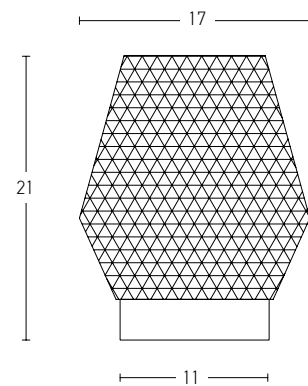

Bulb 1xE27
Power MAX 25W
Input 220-240V, 50/60Hz
Dimensions Ø: 17cm H: 21cm
Base Ø: 11cm H: 2.5cm
Material Metal - Glass
Special Feature 150cm Cable Available
Color Transparent - Antique Brass / **Code 20251**