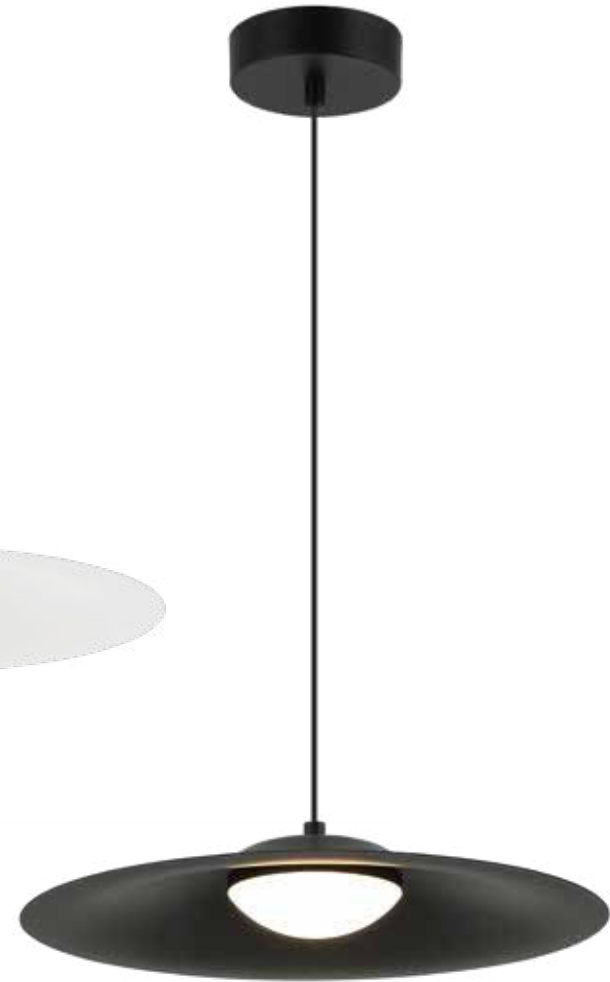

Power	10W
Input	220-240V, 50/60Hz
Color Temperature	3000K
Lumen	1000Lm
Cri	80
Dimensions	Ø: 35cm H: 6cm
Base	Ø: 11cm H: 3cm
Non Dimmable	☒
Material	Metal - Acrylic
Special Feature	200cm Cable Adjustable
Color	White Matt / Code 22129
Color	Black Matt / Code 22130