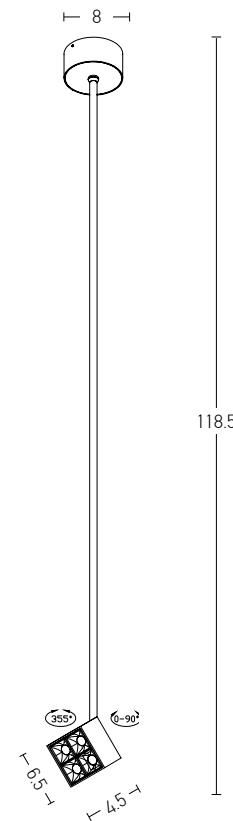

Power 7W
Input 220-240V, 50/60Hz
Color Temperature 3000K
Lumen 770Lm
Cri 80
Dimensions L: 6.5cm W: 4.5cm H: 118.5cm
Base Ø: 8cm H: 4cm
Non Dimmable ☒
Material Metal - Aluminium
Special Feature Standard Length
Cube L: 6.5cm H: 4.5cm
Movable Spot

Color Sandy Black / **Code 1929**
Sandy White / **Code 1930**