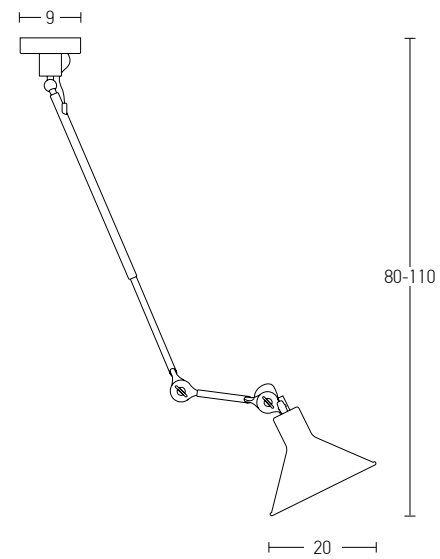

Bulb 1xE27
Power MAX 40W
Input 220-240V, 50/60Hz
Dimensions Ø: 20cm H: 80-110cm
Base Ø: 9cm H: 2cm
Material Metal - Aluminium
Special Feature Shade Ø: 20cm
Color Black Matt - White / **Code 19219**