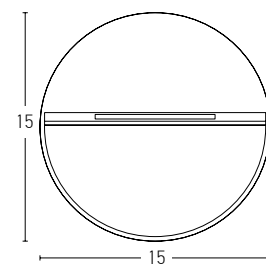

Power 6W
Input 220-240V, 50/60Hz
Color Temperature 3000K
Lumen 480Lm
Cri 80
IP 65
Dimensions Ø: 15cm L: 3.7cm
Material Aluminium - PC Diffuser
Color Graphite / **Code E242-G**
Sandy White / **Code E242-W**