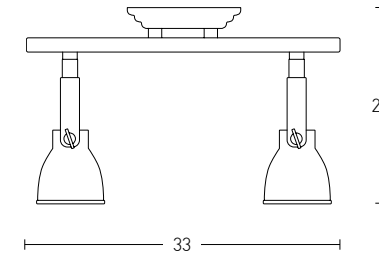

Bulb 1xGU10
Power MAX 50W
Input 220-240V, 50/60Hz
Dimensions L: 10.5cm W: 7cm H: 11cm
Base L: 2.5cm W: 7cm H: 11cm
Material Aluminium
Special Feature Cylinder Ø: 6cm H: 7cm
Color White Matt / **Code 180105**

Bulb 2xGU10
Power MAX 40W
Input 220-240V, 50/60Hz
Dimensions L: 33cm W: 12cm H: 20cm
Base Ø: 12cm H: 3cm
Material Metal
Color Dark Brown / **Code 17140**

Bulb 1xGU10
Power MAX 40W
Input 220-240V, 50/60Hz
Dimensions L: 13cm W: 7.5cm H: 12cm
Base L: 3cm W: 7.5cm H: 12cm
Material Aluminium
Special Feature Cylinder Ø: 6.5cm H: 7cm
Color Dark Grey / **Code 16185**

Bulb 1xGU10
Power MAX 40W
Input 220-240V, 50/60Hz
Dimensions Ø: 10cm L: 15cm H: 12cm
Base Ø: 10cm H: 2cm
Material Metal - Aluminium
Color Nickel Matt - Chrome / **Code 16191**

Bulb 4xGU10
Power MAX 40W
Input 220-240V, 50/60Hz
Dimensions L: 21cm W: 21cm H: 13cm
Base L: 21cm W: 21cm H: 3cm
Material Aluminium
Special Feature Cylinder Ø: 6.5cm H: 7cm
Color Dark Grey / **Code 16186**

Bulb 1xGU10
Power MAX 40W
Input 220-240V, 50/60Hz
Dimensions Ø: 8cm L: 17cm H: 8cm
Base Ø: 8cm H: 2.5cm
Material Metal - Aluminium
Color Black Matt - Chrome / **Code 16189**