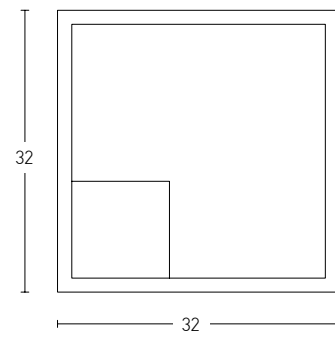

Indoor Led Lighting