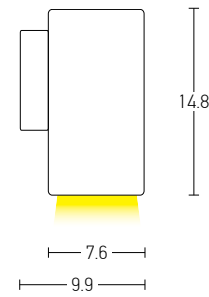

Bulb 1xGU10
Power MAX 9W
Input 220-240V, 50/60Hz
IP 54
Dimensions Ø: 7.6cm L: 9.9cm H: 14.8cm
Material ABS - PC Diffuser
Color White / **Code E185**