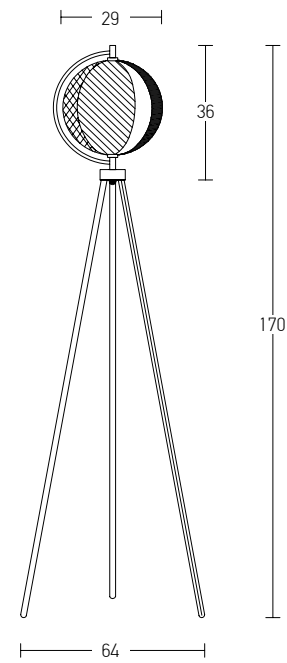

Bulb 1xE27
Power MAX 15W
Input 220-240V, 50/60Hz
Dimensions Ø: 29cm W: 64cm H: 170cm
Material Metal - Acrylic
Special Feature 200cm Cable Available
Color Black Matt / **Code 2038**