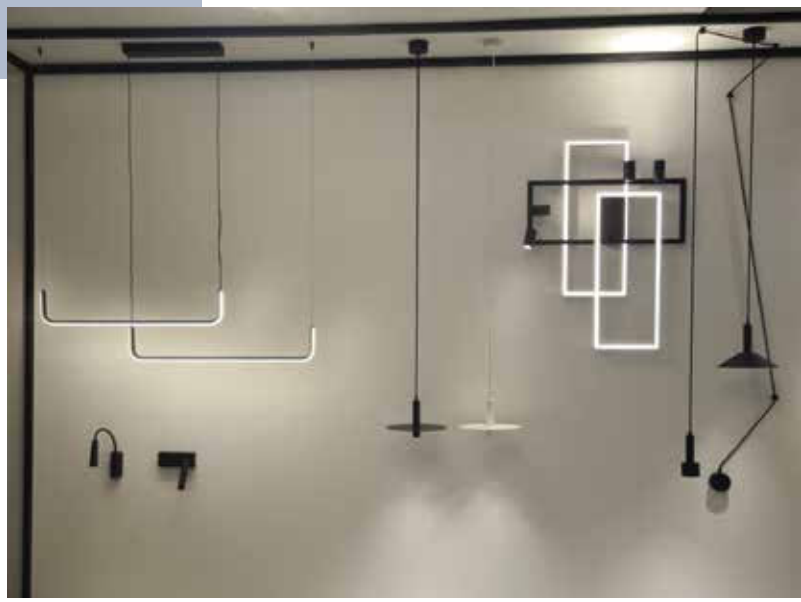

ZAMPELIS S.A.

Greece , Attica , Keratea , Kivouri

Postal: 19001 , P.O. box: 4791

Tel.: (+30) 22990 63518-19 | Fax: (+30) 22990 63521

info@zambelislights.gr | zambelislights.gr

Zambelis
L I G H T S

ZAMPELIS S.A.