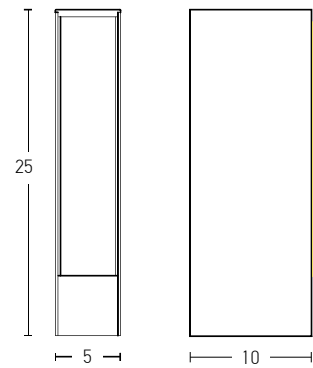

Power 6W
 Input 220-240V, 50/60Hz
 Color Temperature 3000K
 Lumen 480Lm
 Cri 80
 IP 65
 Dimensions L: 5cm W: 10cm H: 25
 Material Aluminum - PC Diffuser
 Color Graphite / **Code E255**
 Color Rusty Brown / **Code E256**