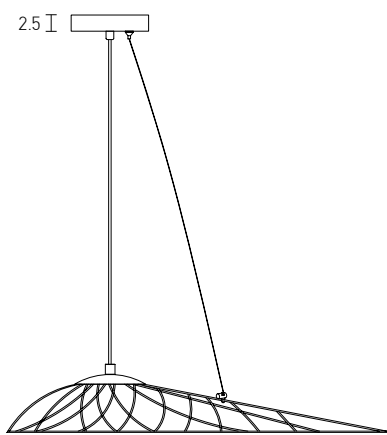

Power 10W
Input 220-240V, 50/60Hz
Color Temperature 3000K
Lumen 1000Lm
Cri 80
Dimensions L: 76cm W: 40cm H: 17cm
Base Ø: 10cm H: 2.5cm
Non Dimmable ☒
Material Metal - Diffuser
Special Feature 200cm Cable Adjustable
Optional Dimming PhaseCut
Color White Matt / **Code 1976**
Black Matt / **Code 1975**