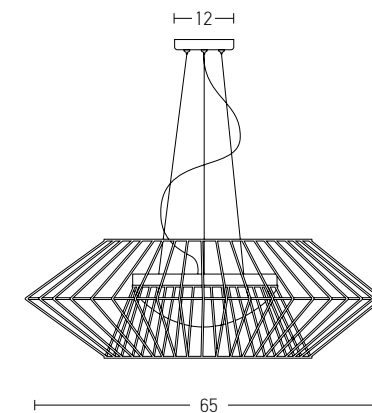

Bulb 3xE27
Power MAX 40W
Input 220-240V, 50/60Hz
Dimensions Ø: 65cm H: 22cm
Base Ø: 12cm H: 2.5cm
Material Metal - Opal Glass
Special Feature 120cm Cable Adjustable
Color Black Matt / **Code 1545**