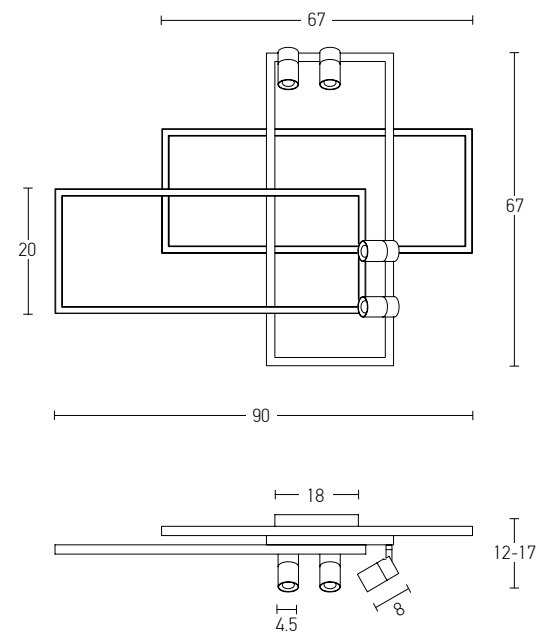

Power 32W + 4x5W
Input 220-240V, 50/60Hz
Color Temperature 3000K
Lumen 5700Lm
Cri 80
Dimensions L: 90cm W: 67cm H: 12-17cm
Base L: 18cm W: 18cm H: 8.5cm
Spots Dimensions Ø: 4.5cm L: 8cm
Dimmable Triac ☐
Material Aluminium - Acrylic
Special Feature Profile 2x1.7cm
Movable Spots
Color Sandy Black / **Code 22020**