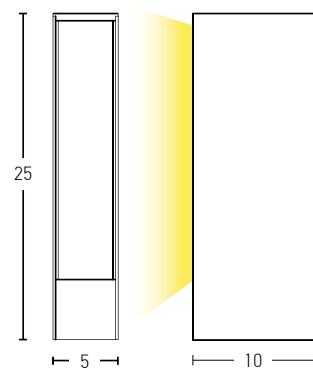

Power 6W
 Input 220-240V, 50/60Hz
 Color Temperature 3000K
 Lumen 480Lm
 Cri 80
 IP 65
 Dimensions L: 5cm W: 10cm H: 25
 Material Aluminum - PC Diffuser
 Color Graphite / **Code E255**
 Color Rusty Brown / **Code E256**