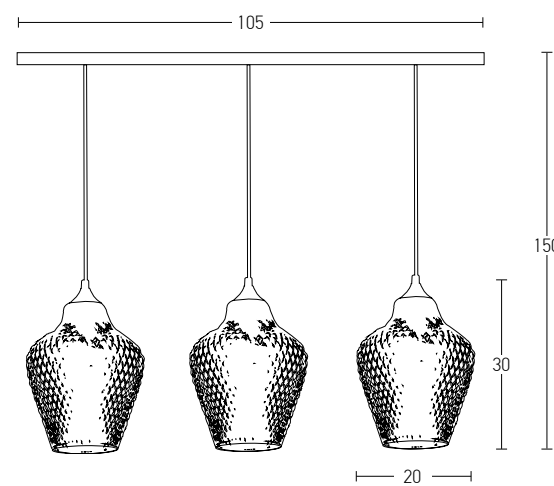

Bulb 1xE27
Power MAX 40W
Input 220-240V, 50/60Hz
Dimensions Ø: 20cm H: 30cm
Base Ø: 12cm H: 2.5cm
Material Metal - Glass
Special Feature 200cm Cable Adjustable
Color Clear Glass - Antique Brass / **Code 19125**

Bulb 3xE27
Power MAX 40W
Input 220-240V, 50/60Hz
Dimensions L: 105cm W: 20cm H: 150cm
Base L: 105cm W: 6.5cm H: 2.7cm
Material Metal - Glass
Special Feature 120cm Cable Adjustable
Black Matt Base
Color Clear Glass - Antique Brass / **Code 19242**