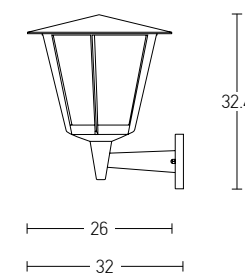

Bulb 1xE27
 Power MAX 40W
 Input 220-240V, 50/60Hz
 IP 54
 Dimensions Ø: 13.7cm H: 20.7cm
 Material Aluminium - Glass
 Special Feature 150cm Cable Adjustable
 Color Brown / **Code E172**

Bulb 1xE27
 Power MAX 40W
 Input 220-240V, 50/60Hz
 IP 44
 Dimensions Ø: 26cm L: 32cm H: 32.4cm
 Material Aluminium - PC Diffuser
 Color Graphite / **Code E106**