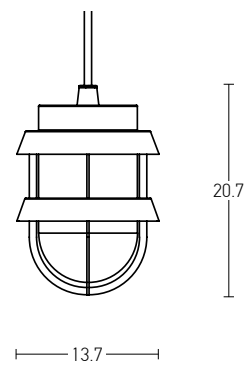

Bulb 1xE27
 Power MAX 40W
 Input 220-240V, 50/60Hz
 IP 54
 Dimensions Ø: 13.7cm H: 20.7cm
 Material Aluminium - Glass
 Special Feature 150cm Cable Adjustable
 Color Brown / **Code E172**

Bulb 1xE27
 Power MAX 40W
 Input 220-240V, 50/60Hz
 IP 44
 Dimensions Ø: 26cm L: 32cm H: 32.4cm
 Material Aluminium - PC Diffuser
 Color Graphite / **Code E106**