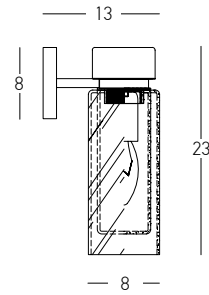

Bulb 1xE14 Led
 Power MAX 8W
 Input 220-240V, 50/60Hz
 Dimensions L: 24cm W: 24cm H: 110cm
 Base L: 24cm W: 24cm H: 3cm
 Glass Ø: 8cm H: 18.5cm
 Material Metal - Clear Glass - Frost White Glass
 Special Feature 150cm Cable Available
 Color Sandy Black - Antique Brass / **Code 22136**