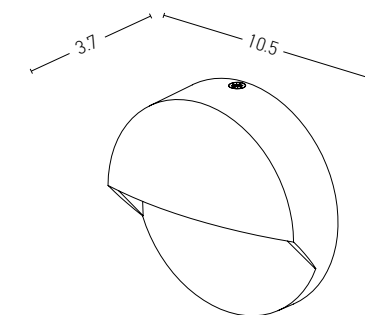

Power 6W
 Input 220-240V, 50/60Hz
 Color Temperature 3000K
 Lumen 480Lm
 Cri 80
 IP 65
 Dimensions Ø: 15cm L: 3.7cm
 Material Aluminium - PC Diffuser
 Color Graphite / **Code E242-G**
 Sandy White / **Code E242-W**