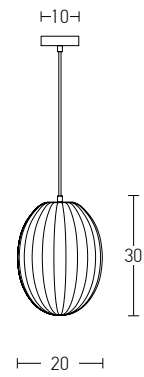

Bulb 1xE14
Power MAX 15W
Input 220-240V, 50/60Hz
Dimensions Ø: 20cm H: 30cm
Base Ø: 10cm H: 2cm
Material Metal - Glass
Special Feature 200cm Cable Adjustable
Color Champagne - Chrome / **Code 1982**
Color White - Chrome / **Code 1980**
Color Smoked Grey - Chrome / **Code 1981**