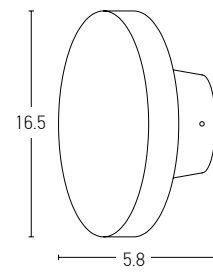

Power	8W
Input	220-240V, 50/60Hz
Color Temperature	3000K
Lumen	720Lm
Cri	80
IP	65
Dimensions	Ø: 16.5cm L: 5.8cm
Material	ABS - PC Diffusser
Color	Sandy Black / Code E305
Color	Sandy White / Code E304