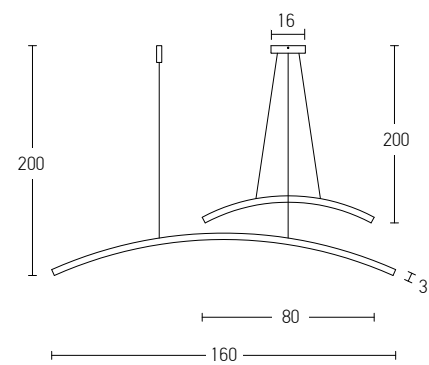

Power 48W
Input 220-240V, 50/60Hz
Color Temperature 3000K
Lumen 3600Lm
Cri 80
Dimensions L: 80+160cm H: 200cm
Base Ø: 16cm H: 3.5cm
Dimmable ☉
Material Aluminium - Acrylic
Special Feature Step Dimming 10%-40%-100%
Profile 2x3cm
Color White Matt / **Code 20129**