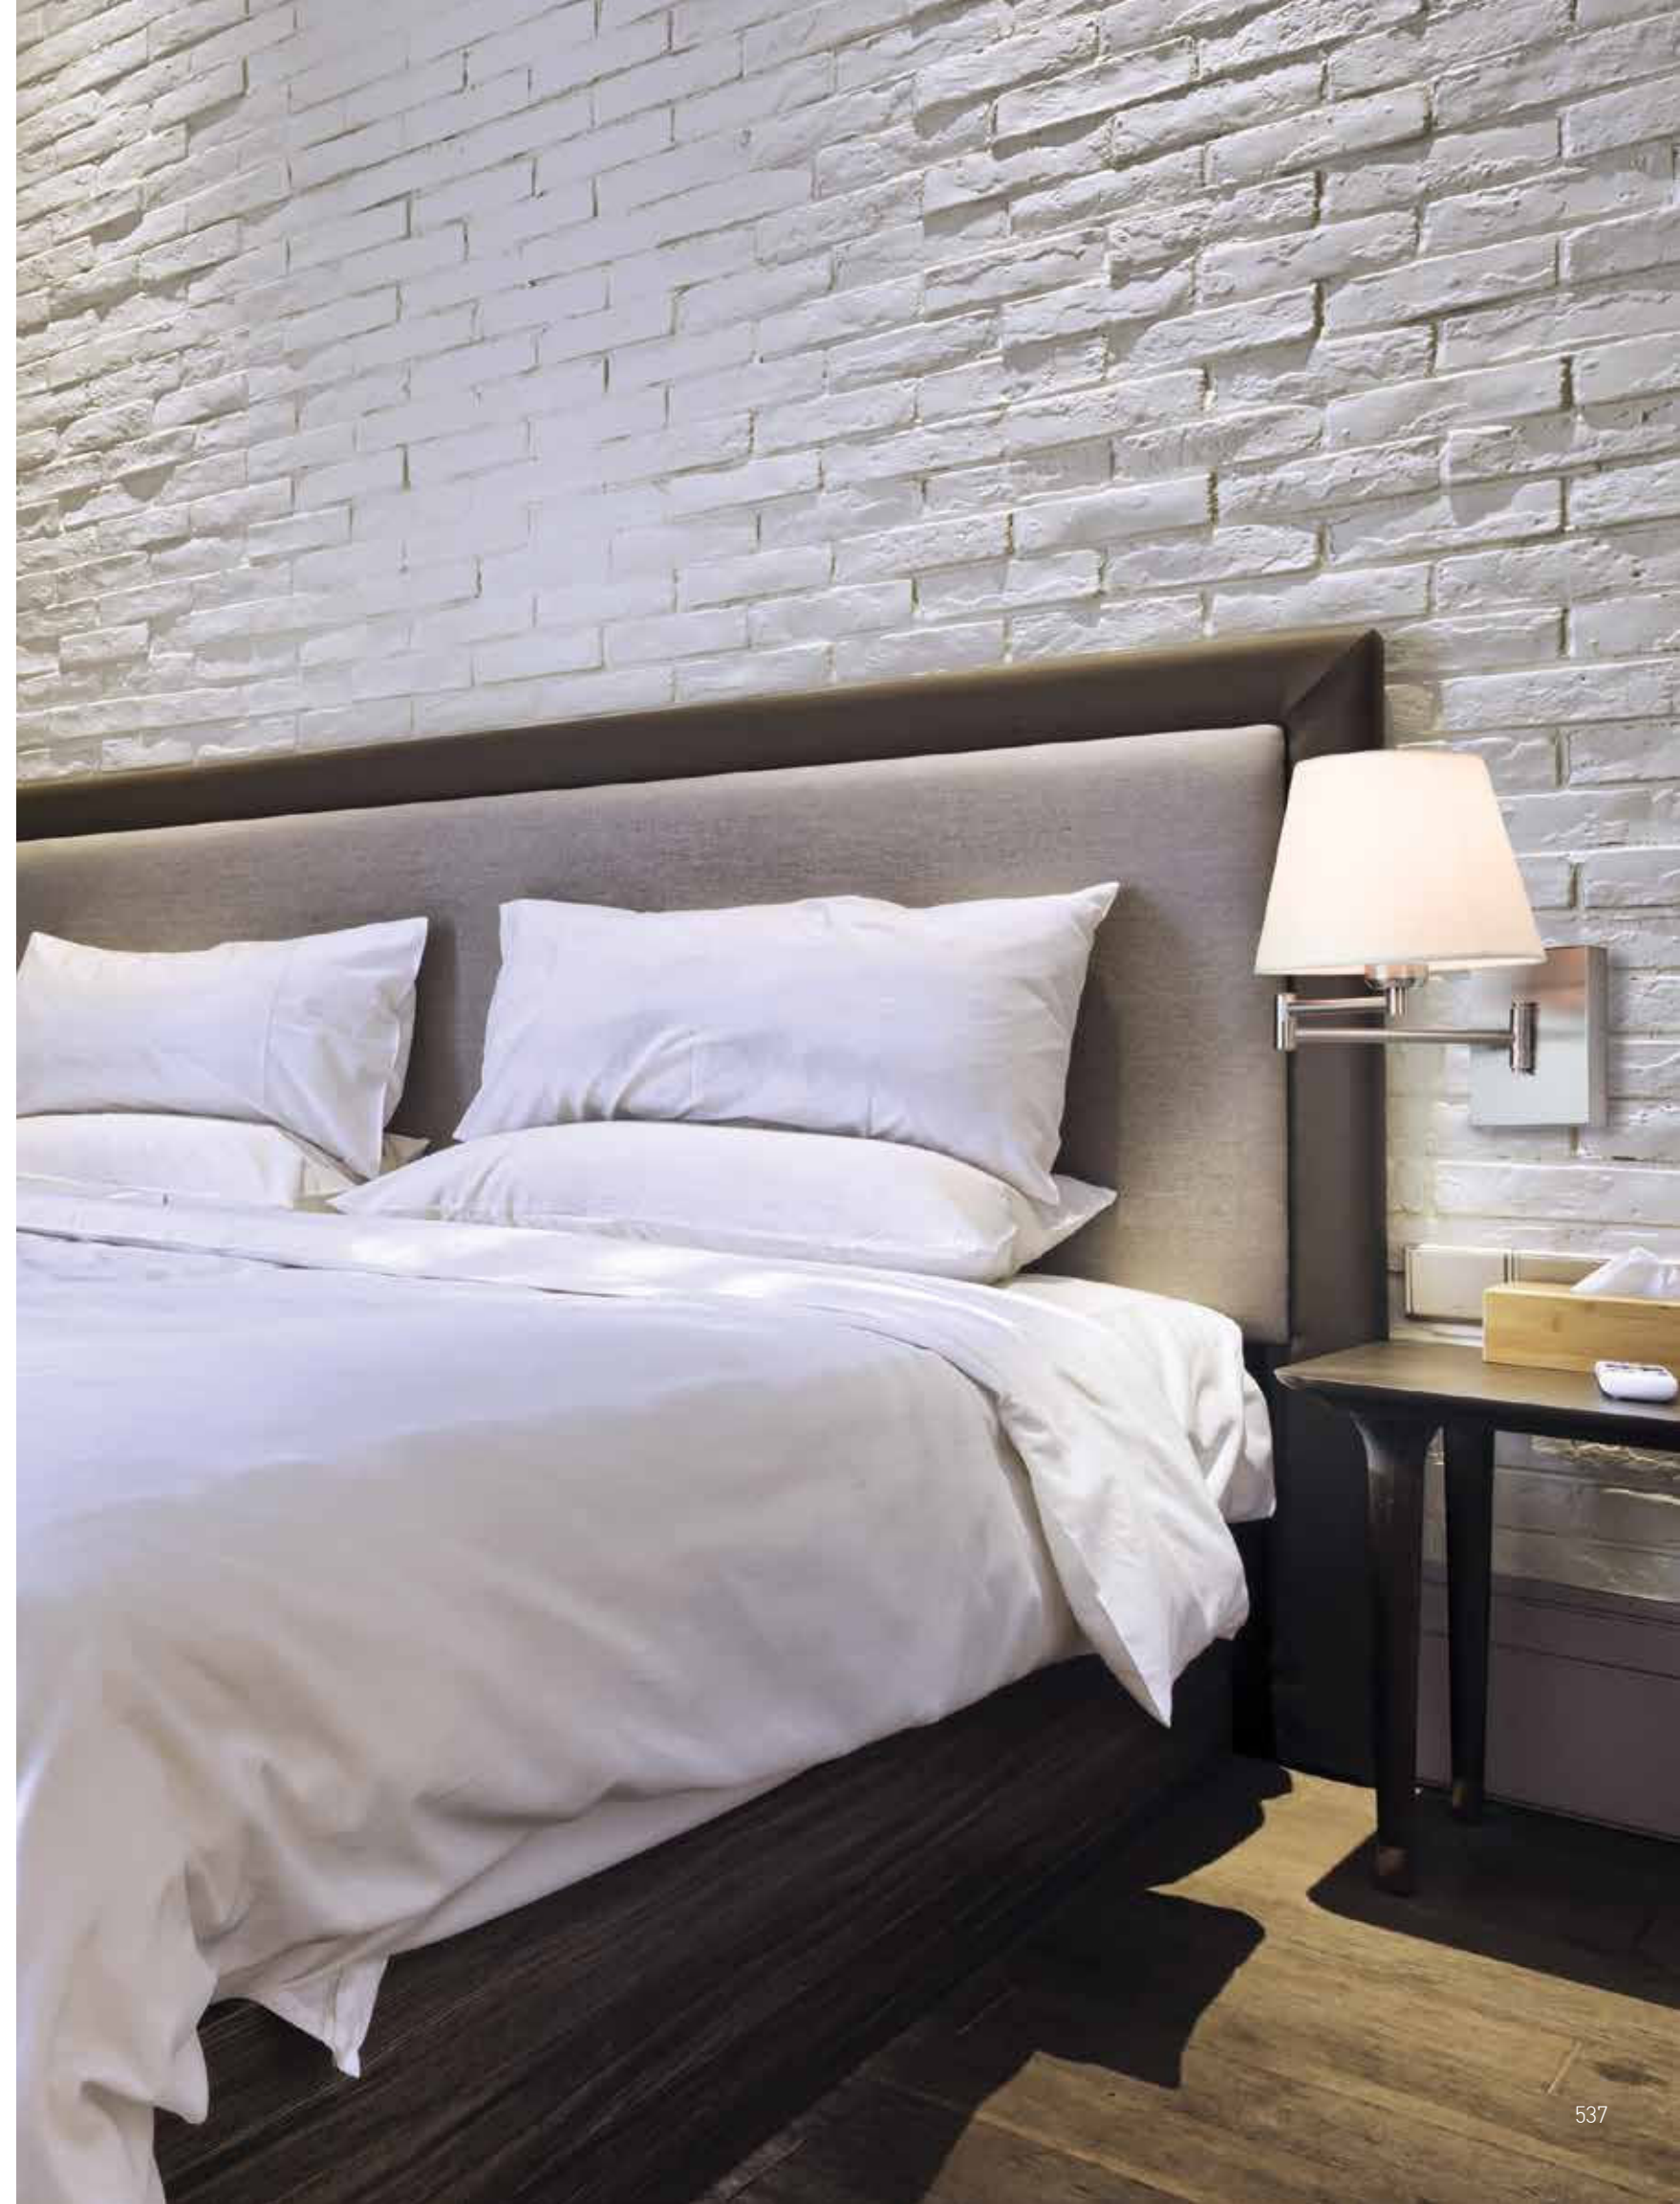

Bulb 1xE27
Power MAX 40W
Input 220-240V, 50/60Hz
Dimensions L: 24-40cm W: 20cm H: 30cm
Base L: 2.5cm W: 11cm H: 14cm
Material Metal - Fabric Shade
Special Feature Shade Ø: 13-20cm H: 15cm
Color Chrome Matt - Black Shade / **Code H24-B**
Chrome Matt - Beige Shade / **Code H24-W**

Model Finishing