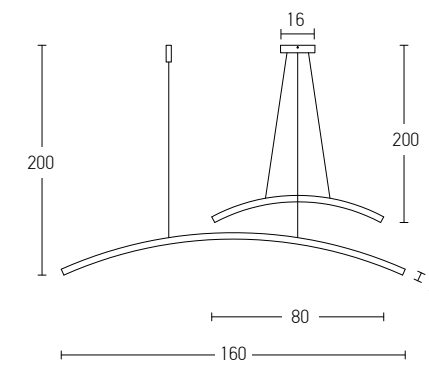

Power 48W
Input 220-240V, 50/60Hz
Color Temperature 3000K
Lumen 3600Lm
Cri 80
Dimensions L: 80+160cm H: 200cm
Base Ø: 16cm H: 3.5cm
Dimmable ☉
Material Aluminium - Acrylic
Special Feature Step Dimming 10%-40%-100%
Profile 2x3cm
Color Black Matt / **Code 20130**