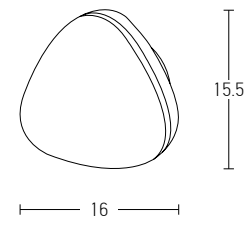

Bulb 1xE27
 Power MAX 18W
 Input 220-240V, 50/60Hz
 IP 44
 Dimensions L: 12cm W: 22cm H: 9cm
 Material Aluminium - Tempered Glass
 Special Feature Up - Down Light
 Color Graphite / **Code E146**

Power 2x13W
 Input 220-240V, 50/60Hz
 Color Temperature 3000K
 Lumen 2080Lm
 Cri 80
 IP 65
 Dimensions L: 10.6cm W: 22cm H: 9cm
 Material Aluminium - Tempered Glass
 Special Feature Up - Down Light
 Color Dark Grey / **Code E261**
 Dark Brown / **Code E262**