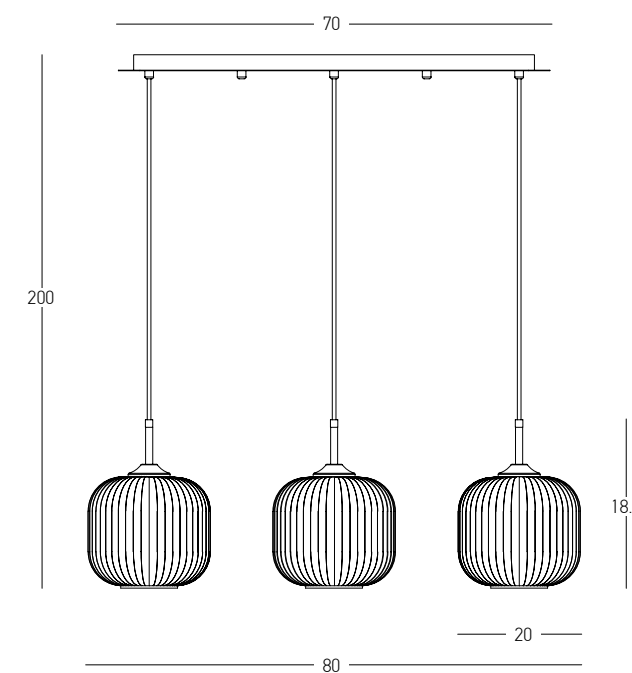

Bulb 3xE27
Power MAX 40W
Input 220-240V, 50/60Hz
Dimensions L: 80cm W: 20cm H: 200cm
Base L: 70cm W: 5cm H: 2.6cm
Glass Ø: 20cm H: 18.5cm
Material Metal - Glass
Special Feature 150cm Fabric Cable Adjustable
Color Clear, Smoked, Champagne Glass
Antique Brass / **Code 22074**