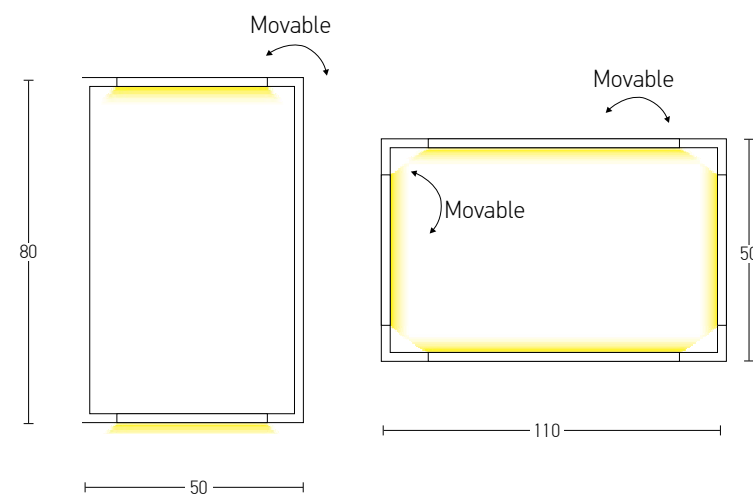

Power 40W
Input 220-240V, 50/60Hz
Color Temperature 3000K
Lumen 3600Lm
Cri 80
Dimensions L: 110cm W: 50cm H: 80cm
Tube Ø: 2.4cm
Base L: 50cm W: 5cm H: 8cm
Non Dimmable ☒
Material Metal - Aluminium - Diffuser
Special Feature Movable Tube
Profile Ø: 2.4cm
200cm Cable Adjustable
Color Sandy Black / **Code 19236**