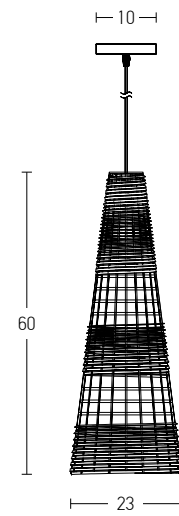

Bulb 1xE27
Power MAX 40W
Input 220-240V, 50/60Hz
Dimensions Ø: 23cm H: 60cm
Base Ø: 10cm H: 2cm
Material Metal - Bamboo
Special Feature 200cm Cable Adjustable
Color Natural / **Code 20154**