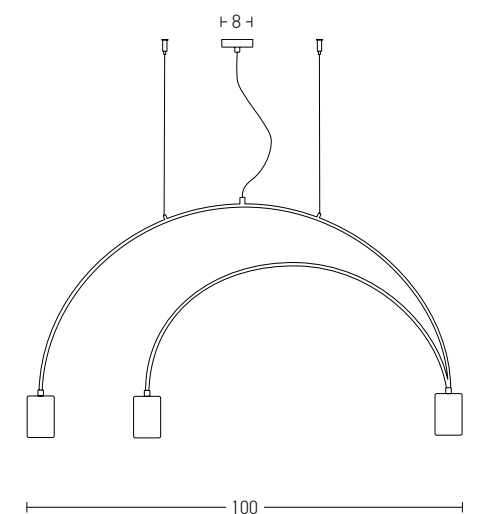

Bulb 3xGU10
Power MAX 25W
Input 220-240V, 50/60Hz
Dimensions L: 100cm W: 6cm H: 60cm
Base Ø: 8cm H: 3.5cm
Material Metal
Special Feature 120cm Fabric Cable Adjustable
Color Sandy Black - Painted Gold / **Code 22226**