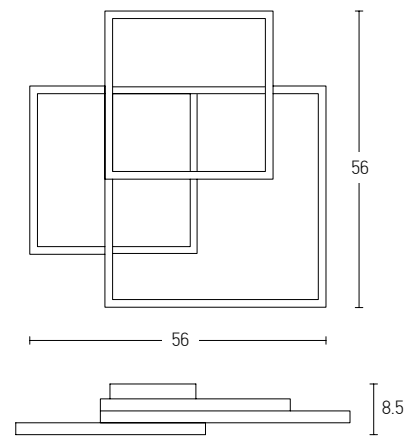

Indoor Led Lighting