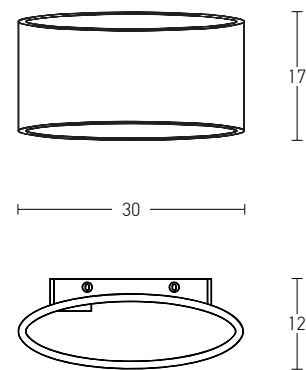

Bulb 1xG9
Power MAX 25W
Input 220-240V, 50/60Hz
Dimensions L: 13cm W: 13cm H: 15cm
Material Concrete
Color Concrete / **Code 180021**

Bulb 1xE27
Power MAX 40W
Input 220-240V, 50/60Hz
Dimensions L: 12cm W: 30cm H: 17cm
Material Concrete
Color Concrete / **Code 180020**