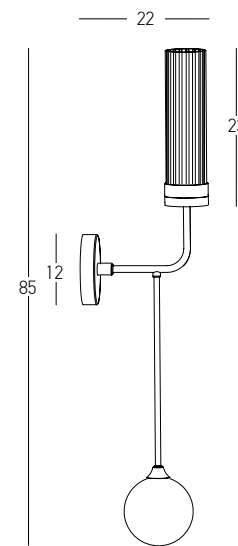

Bulb 4xG9 , 4xE27
Power MAX 7W , MAX 8W
Input 220-240V, 50/60Hz
Dimensions Ø: 75cm H: 100cm
Base Ø: 12cm H: 2.5cm
Material Metal - Glass - Opal Glass
Special Feature Opal Glass Ø: 12cm
Dark Champagne Glass Ø: 7cm H: 23cm
Color Sandy Black - Antique Brass / **Code 22055**

Bulb 1xG9 , 1xE27
Power MAX 7W , MAX 8W
Input 220-240V, 50/60Hz
Dimensions L: 22cm W: 12cm H: 85cm
Base Ø: 12cm H: 2.5cm
Material Metal - Glass - Opal Glass
Special Feature Opal Glass Ø: 12cm
Dark Champagne Glass Ø: 7cm H: 23cm
Color Sandy Black - Antique Brass / **Code 22054**