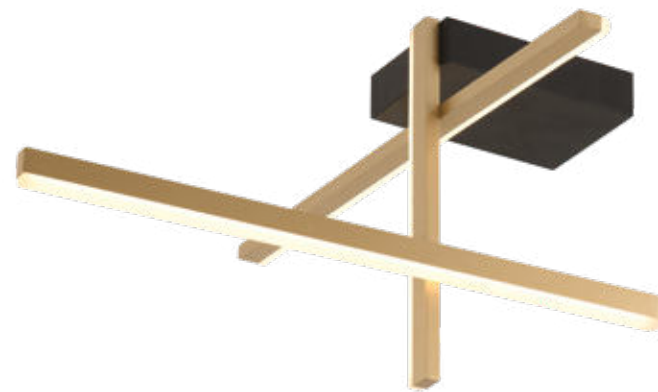

Power	25W
Input	220-240V, 50/60Hz
Color Temperature	3000K
Lumen	2700Lm
Cri	80
Dimensions	L: 50cm W: 50cm H: 30cm
Base	L: 18cm W: 12cm H: 4.5cm
Dimmable Triac	☉
Material	Metal - Aluminum - Silicon
Special Feature	Profile 3x1.2cm
Color	Gold Matt - Sandy Black Base / Code 22024
Color	Sandy Black / Code 22025

Model Finishing

Gold Matt