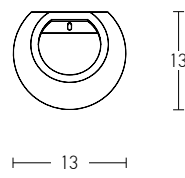

Bulb 1xG9
Power MAX 25W
Input 220-240V, 50/60Hz
Dimensions L: 13cm W: 13cm H: 15cm
Material Concrete
Color Concrete / **Code 180021**