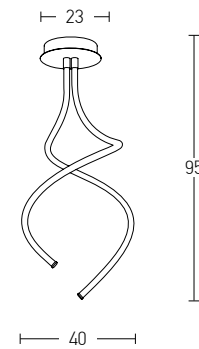

Power 84W
Input 220-240V, 50/60Hz
Color Temperature 3000K
Lumen 5460Lm
Cri 80
Dimensions Ø: 40cm H: 95cm
Base Ø: 23cm H: 5cm
Non Dimmable ☒
Material Metal - PC Diffuser
Special Feature Tube Ø: 2cm
Color Opal - Chrome / **Code 1952**