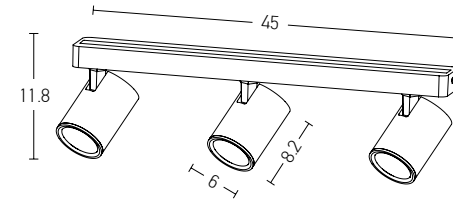

Bulb 3xGU10
Power MAX 35W
Input 220-240V, 50/60Hz
Dimensions L: 45cm W: 6cm H: 11.8cm
Base L: 45cm W: 6cm H: 3cm
Material Metal - Aluminium
Special Feature Cylinder Ø: 6cm L: 8.2cm
Color Black Matt - Brushed Brass / **Code S107**
Color Black Matt / **Code S106**