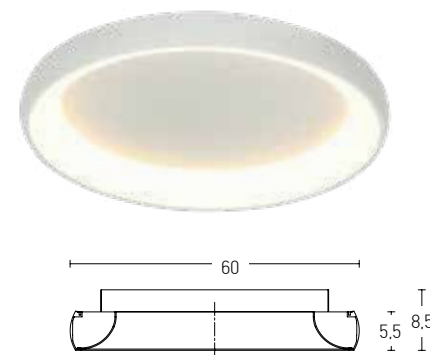

Power 50W
Input 220-240V, 50/60Hz
Color Temperature 3000K
Lumen 4000Lm
Cri 80
Dimensions Ø: 60cm H: 8.5cm
Dimmable Triac ☐
Material Aluminium - Acrylic
Color Sandy Black / **Code 2048**
Color Sandy White / **Code 2049**
Color Brushed Gold Matt / **Code 2050**