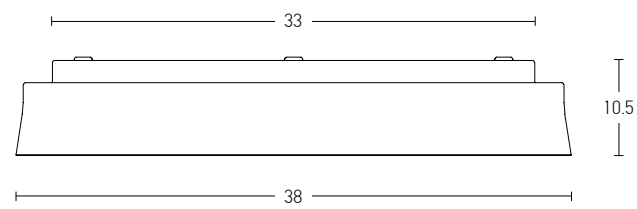

Power	20W
Input	220-240V, 50/60Hz
Color Temperature	3000K
Lumen	2300Lm
Cri	80
Dimensions	Ø: 38cm H: 10.5cm
Base	Ø: 33cm
Dimmable Triac	○
Material	Metal - Acrylic
Color	White Matt / Code 22127
Color	Black Matt / Code 22128