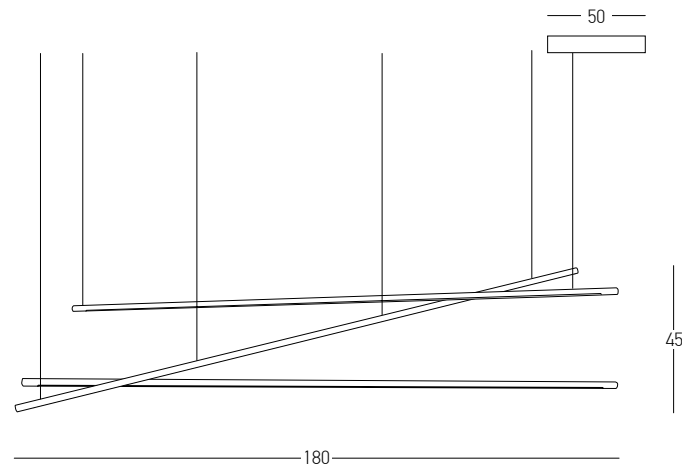

Indoor Led Lighting