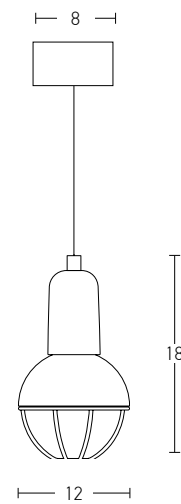

Bulb 1xE27
Power MAX 40W
Input 220-240V, 50/60Hz
Dimensions L: 20cm W: 12cm H: 18cm
Base Ø: 8cm H: 2cm
Material Metal - Clay
Color White - Corten / **Code 22193**

Bulb 1xE27
Power MAX 40W
Input 220-240V, 50/60Hz
Dimensions Ø: 12cm H: 18cm
Base Ø: 8cm H: 3.5cm
Material Metal - Clay
Special Feature 150cm Cable Adjustable
Color White - Corten / **Code 22192**

Bulb 1xE27
Power MAX 40W
Input 220-240V, 50/60Hz
Dimensions Ø: 8cm H: 12cm
Base Ø: 8cm H: 2cm
Material Metal - Clay
Color White - Corten / **Code 22191**