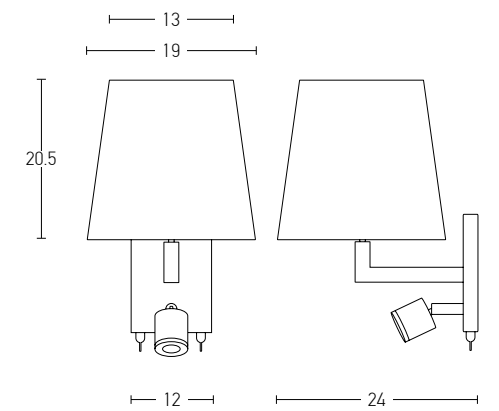

Led 3W
Bulb 1xE27
Power MAX 40W
Input 220-240V, 50/60Hz
Color Temperature 3000K
Lumen 240Lm
Cri 80
Dimensions L: 24cm W: 19cm H: 34cm
Base L: 3cm W: 12cm H: 16cm
Non Dimmable ☒
Switch 2 On/Off
Material Metal - Fabric Shade
Special Feature Shade W: 13-19cm H: 20.5cm
Color Chrome - Light Beige Shade / **Code H26-W**
Color Chrome - Black Shade / **Code H26-B**