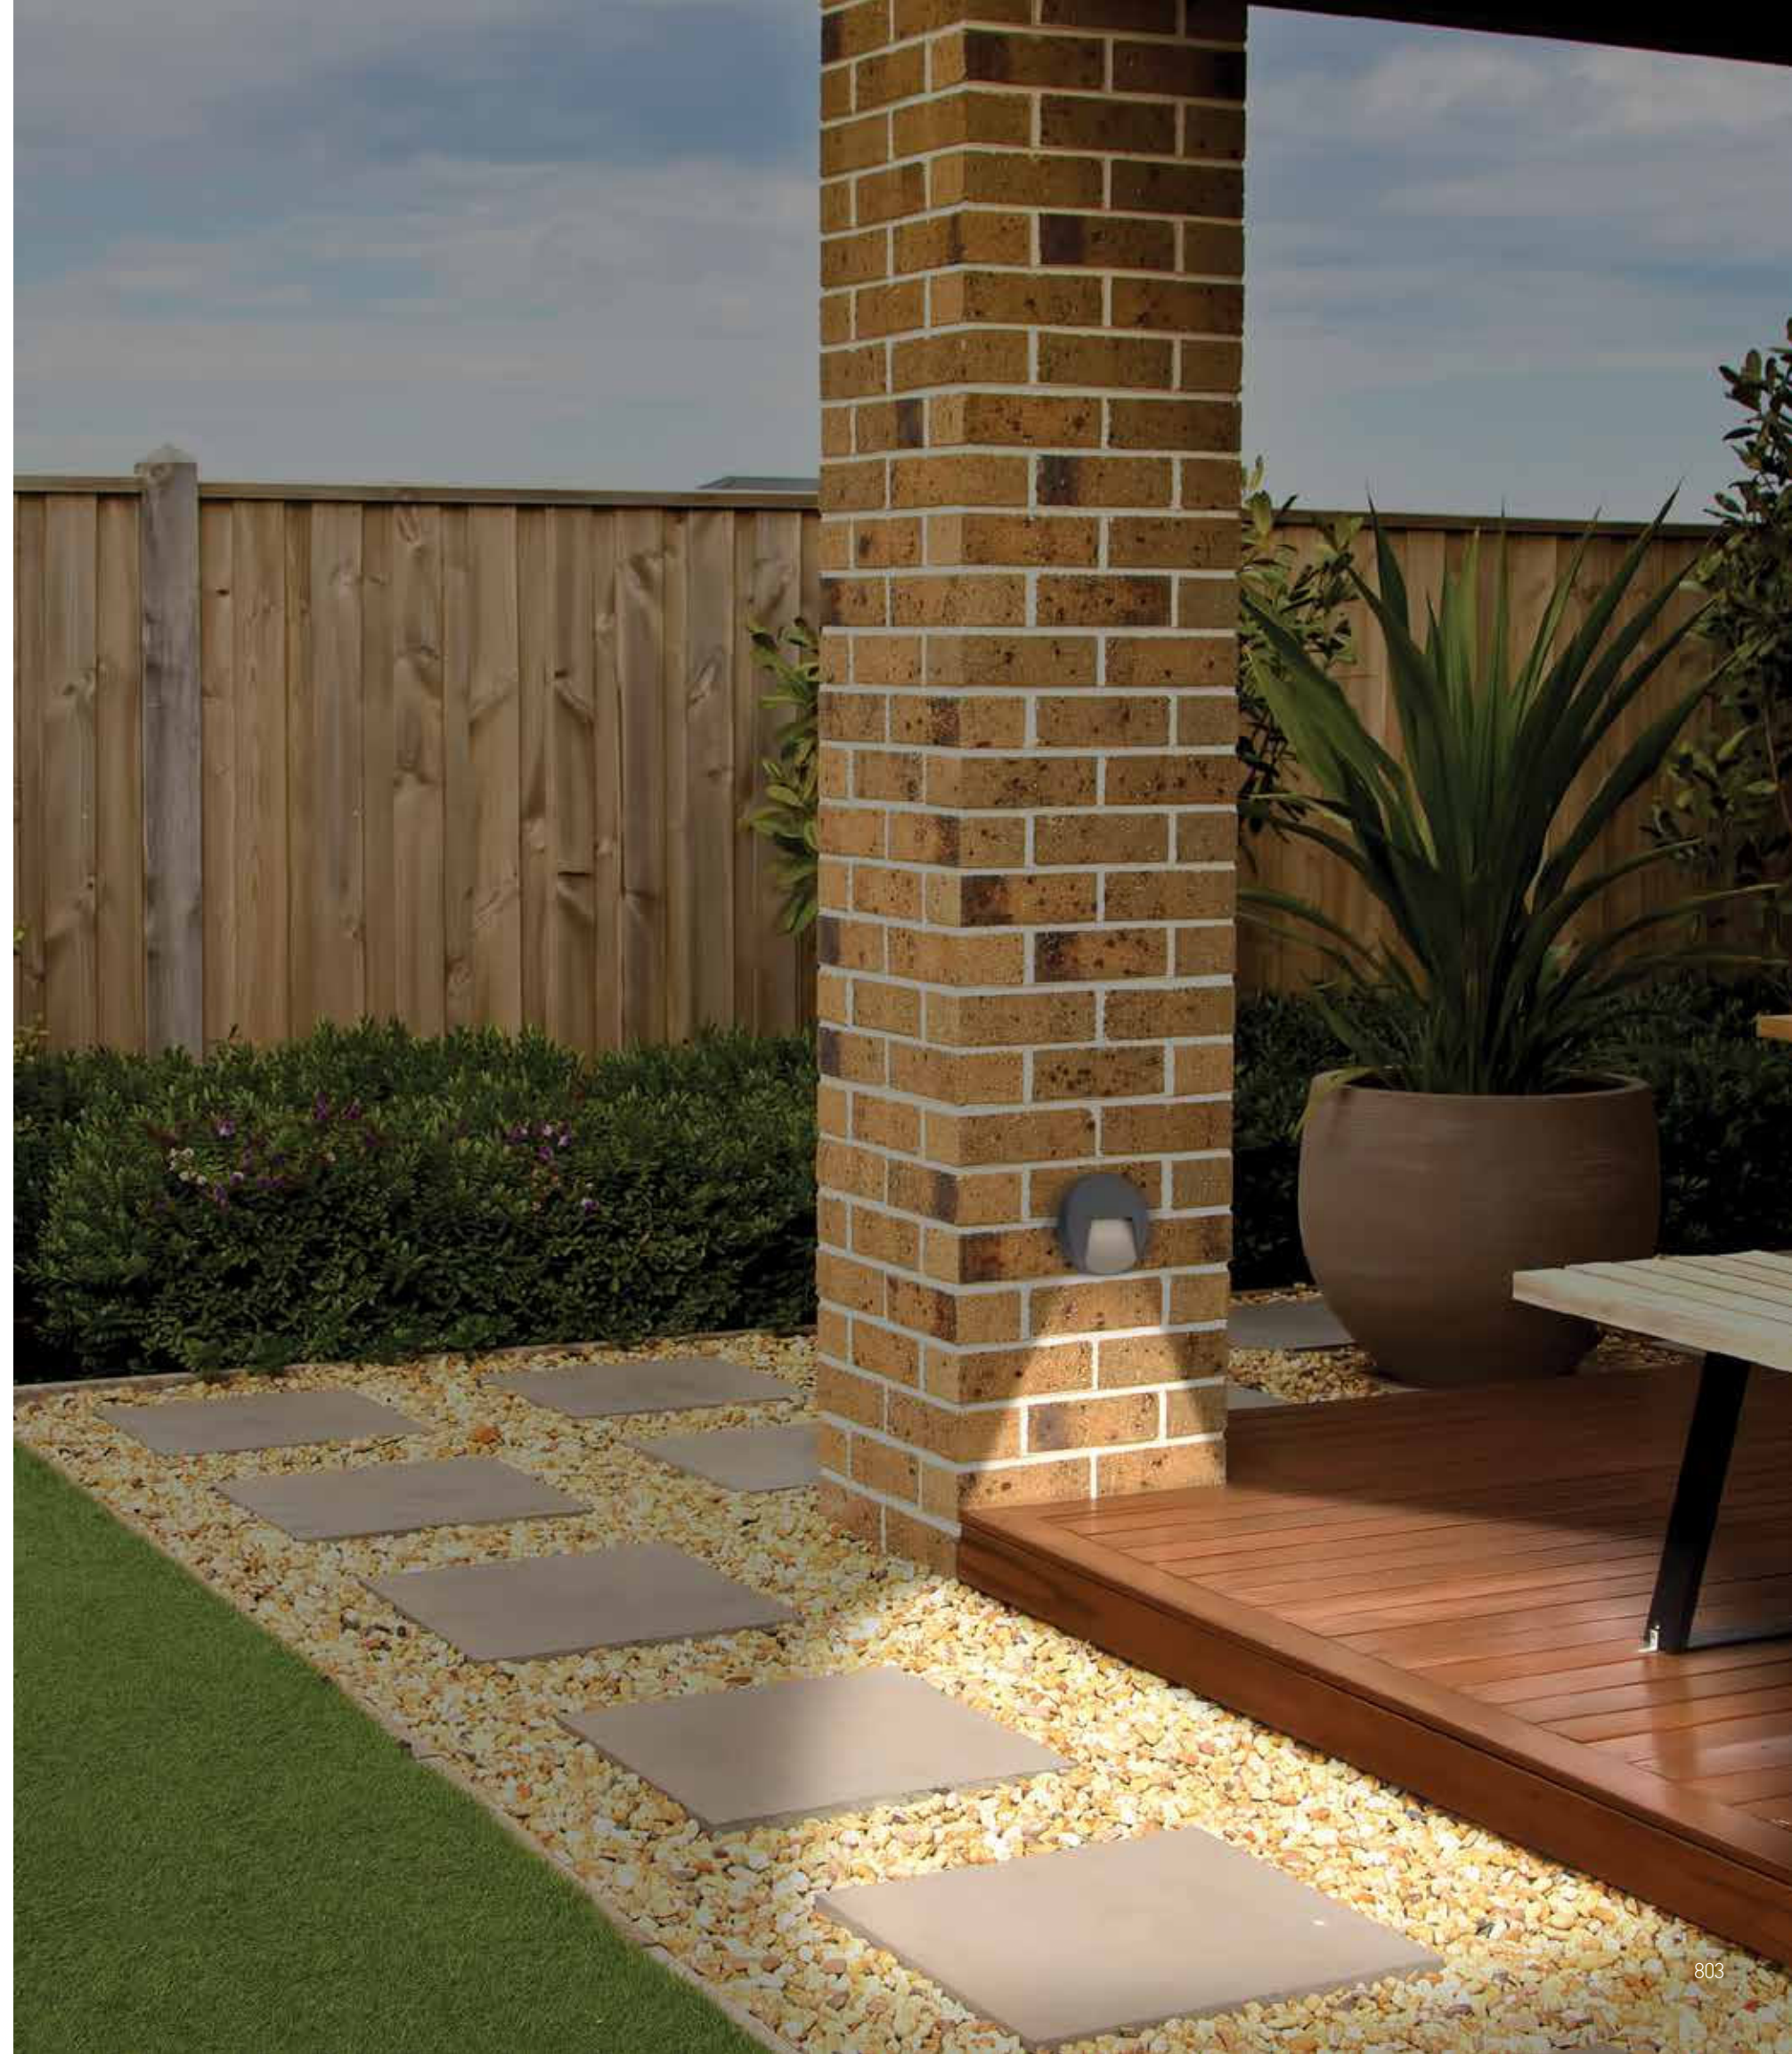

Power 3W
 Input 220-240V, 50/60Hz
 Color Temperature 3000K
 Lumen 300Lm
 Cri 80
 IP 54
 Dimensions Ø: 13.5cm L: 3.2cm
 Material ABS
 Color Graphite / **Code E183**
 Color White / **Code E184**

Power 1.5W
 Input 220-240V, 50/60Hz
 Color Temperature 3000K
 Lumen 120Lm
 Cri 80
 IP 54
 Dimensions L: 3.3cm W: 10cm H: 6cm
 Material ABS
 Color Graphite / **Code E181**
 Color White / **Code E182**