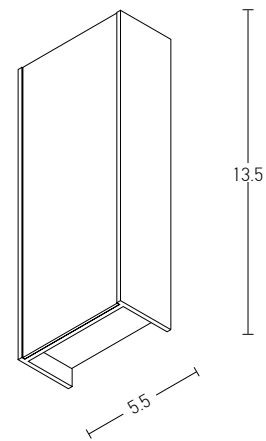

Power 2x3W
Input 220-240V, 50/60Hz
Color Temperature 3000K
Lumen 660Lm
Cri 80
Dimensions L: 2.7cm W: 5.5cm H: 13.5cm
Non Dimmable ☒
Material Aluminium - Diffuser
Color Sandy White - Black / **Code 1923**