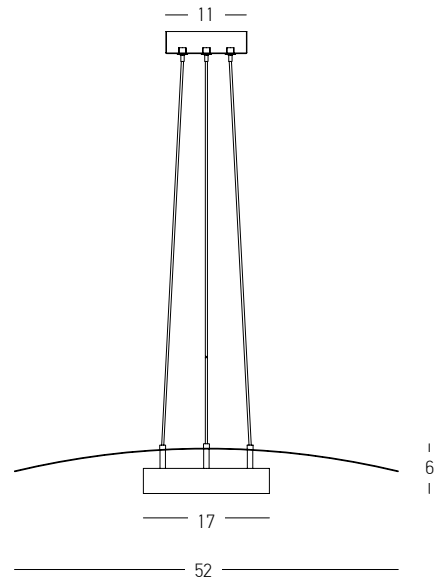

Power 20W
Input 220-240V, 50/60Hz
Color Temperature 3000K
Lumen 1795Lm
Cri 90
Dimensions L: 52cm W: 37cm H: 6cm
Base Ø: 11cm H: 3cm
Non Dimmable ☒
Material Metal - Aluminium - Acrylic
Special Feature 150cm Cable Adjustable
Color White Matt / **Code 22131**
Color Black Matt / **Code 22132**