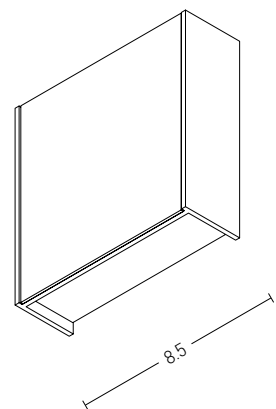

Power 3W
Input 220-240V, 50/60Hz
Color Temperature 3000K
Lumen 330Lm
Cri 80
Dimensions L: 2.7cm W: 8.5cm H: 13.5cm
Non Dimmable ☒
Material Aluminium - Diffuser
Color Sandy White - Black / **Code 1922**