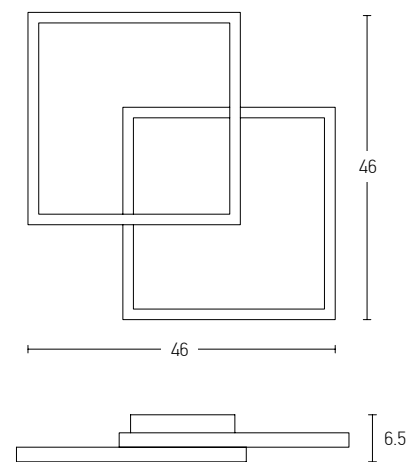

Power 42W
Input 220-240V, 50/60Hz
Color Temperature 3000K
Lumen 3360Lm
Cri 80
Dimensions L: 56cm W: 56cm H: 8.5cm
Base L: 14cm W: 14cm H: 8.5cm
Dimmable Triac ☐
Material Aluminium - Acrylic
Special Feature Profile 2x1.7cm
Color Sandy Black / **Code 2023**
Color Sandy White / **Code 2024**
Color Gold Matt / **Code 2025**

Power 25W
Input 220-240V, 50/60Hz
Color Temperature 3000K
Lumen 2000Lm
Cri 80
Dimensions L: 46cm W: 46cm H: 6.5cm
Base L: 14cm W: 14cm H: 6.5cm
Dimmable Triac ☐
Material Aluminium - Acrylic
Special Feature Profile 2x1.7cm
Color Sandy Black / **Code 2026**
Color Sandy White / **Code 2027**
Color Gold Matt / **Code 2028**