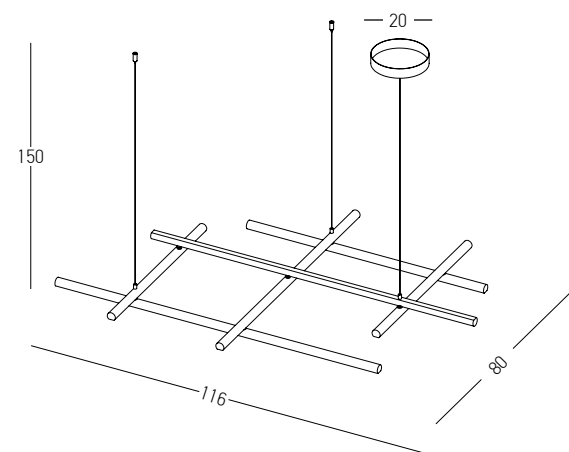

MAX 30W
220-240V, 50/60Hz
Ø: 14cm H: 205cm
Ø: 14cm H: 4.5cm
Metal
Black Matt / **Code 22230-B**
White Matt / **Code 22230-W**
Gold Matt / **Code 22230-G**

Combination for Reference (MAX 30W)

Power 80W
 Input 220-240V, 50/60Hz
 Color Temperature 3000K
 Lumen 4800Lm
 Cri 80
 Dimensions L: 116cm W: 80cm H: 120cm
 Base Ø: 20cm H: 4cm
 Dimmable Triac
 Material Metal - Aluminum - Acrylic
 Special Feature 150cm Cable Adjustable
 Profile Ø: 2.5cm