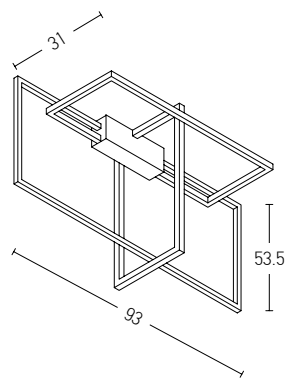

Power 25W
 Input 220-240V, 50/60Hz
 Color Temperature 3000K
 Lumen 2000Lm
 Cri 80
 Dimensions L: 46cm W: 46cm H: 6.5cm
 Base L: 14cm W: 14cm H: 6.5cm
 Dimmable Triac
 Material Aluminium - Acrylic
 Special Feature Profile 2x1.7cm
 Color Sandy Black / **Code 2026**
 Color Sandy White / **Code 2027**
 Color Gold Matt / **Code 2028**