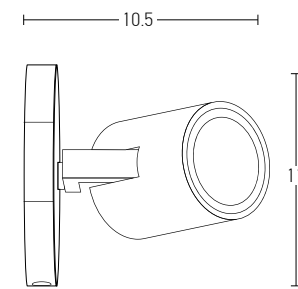

Bulb 1xGU10
Power MAX 50W
Input 220-240V, 50/60Hz
Dimensions L: 10.5cm W: 7cm H: 11cm
Base L: 2.5cm W: 7cm H: 11cm
Material Aluminium
Special Feature Cylinder Ø: 6cm H: 7cm
Color White Matt / **Code 180105**