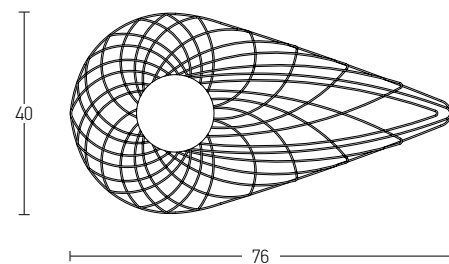

Power 10W
Input 220-240V, 50/60Hz
Color Temperature 3000K
Lumen 1000Lm
Cri 80
Dimensions L: 76cm W: 40cm H: 17cm
Base Ø: 10cm H: 2.5cm
Non Dimmable ☒
Material Metal - Diffuser
Special Feature 200cm Cable Adjustable
Optional Dimming PhaseCut
Color White Matt / **Code 1976**
Black Matt / **Code 1975**