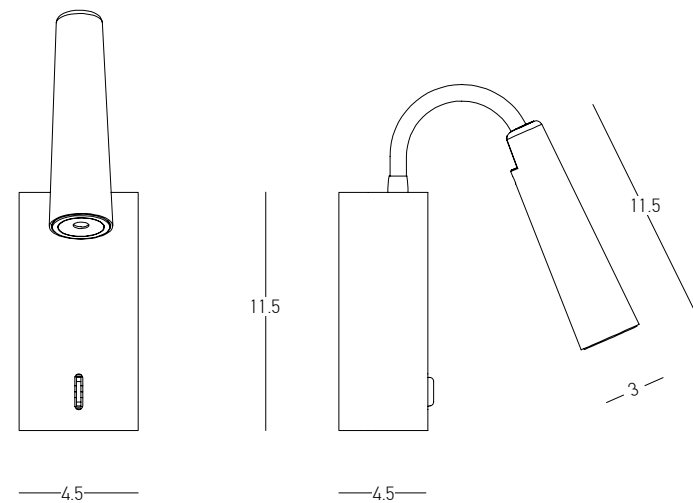

Power 3W
Input 220-240V, 50/60Hz
Color Temperature 3000K
Lumen 200Lm
Cri 80
Dimensions L: 20cm W: 4.5cm
Base L: 4.5cm W: 4.5cm H: 11.5cm
Non Dimmable ☒
Switch On/Off
Material Metal - Aluminium
Special Feature Flex 26cm
Stick Ø: 3cm L: 11.5cm
Color Sandy Black / **Code H72**