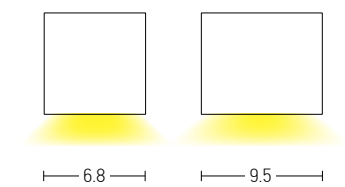

Bulb 1xGU10 Led
Power MAX 7W
Input 220-240V, 50/60Hz
IP 54
Dimensions L: 9.5cm W: 6.8cm H: 7.5cm
Material ABS - Acrylic
Color Sandy Black / **Code E306**