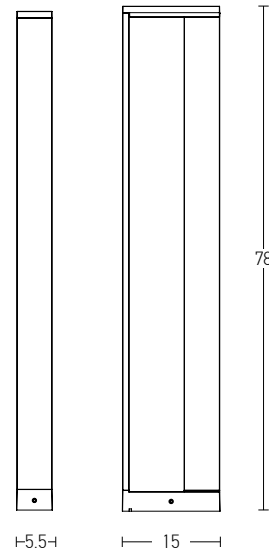

Power 10W
Input 220-240V, 50/60Hz
Color Temperature 3000K
Lumen 800Lm
Cri 80
IP 54
Dimensions L: 15cm W: 5.5cm H: 78cm
Material Aluminium - PC Diffuser
Color Graphite / **Code E208**