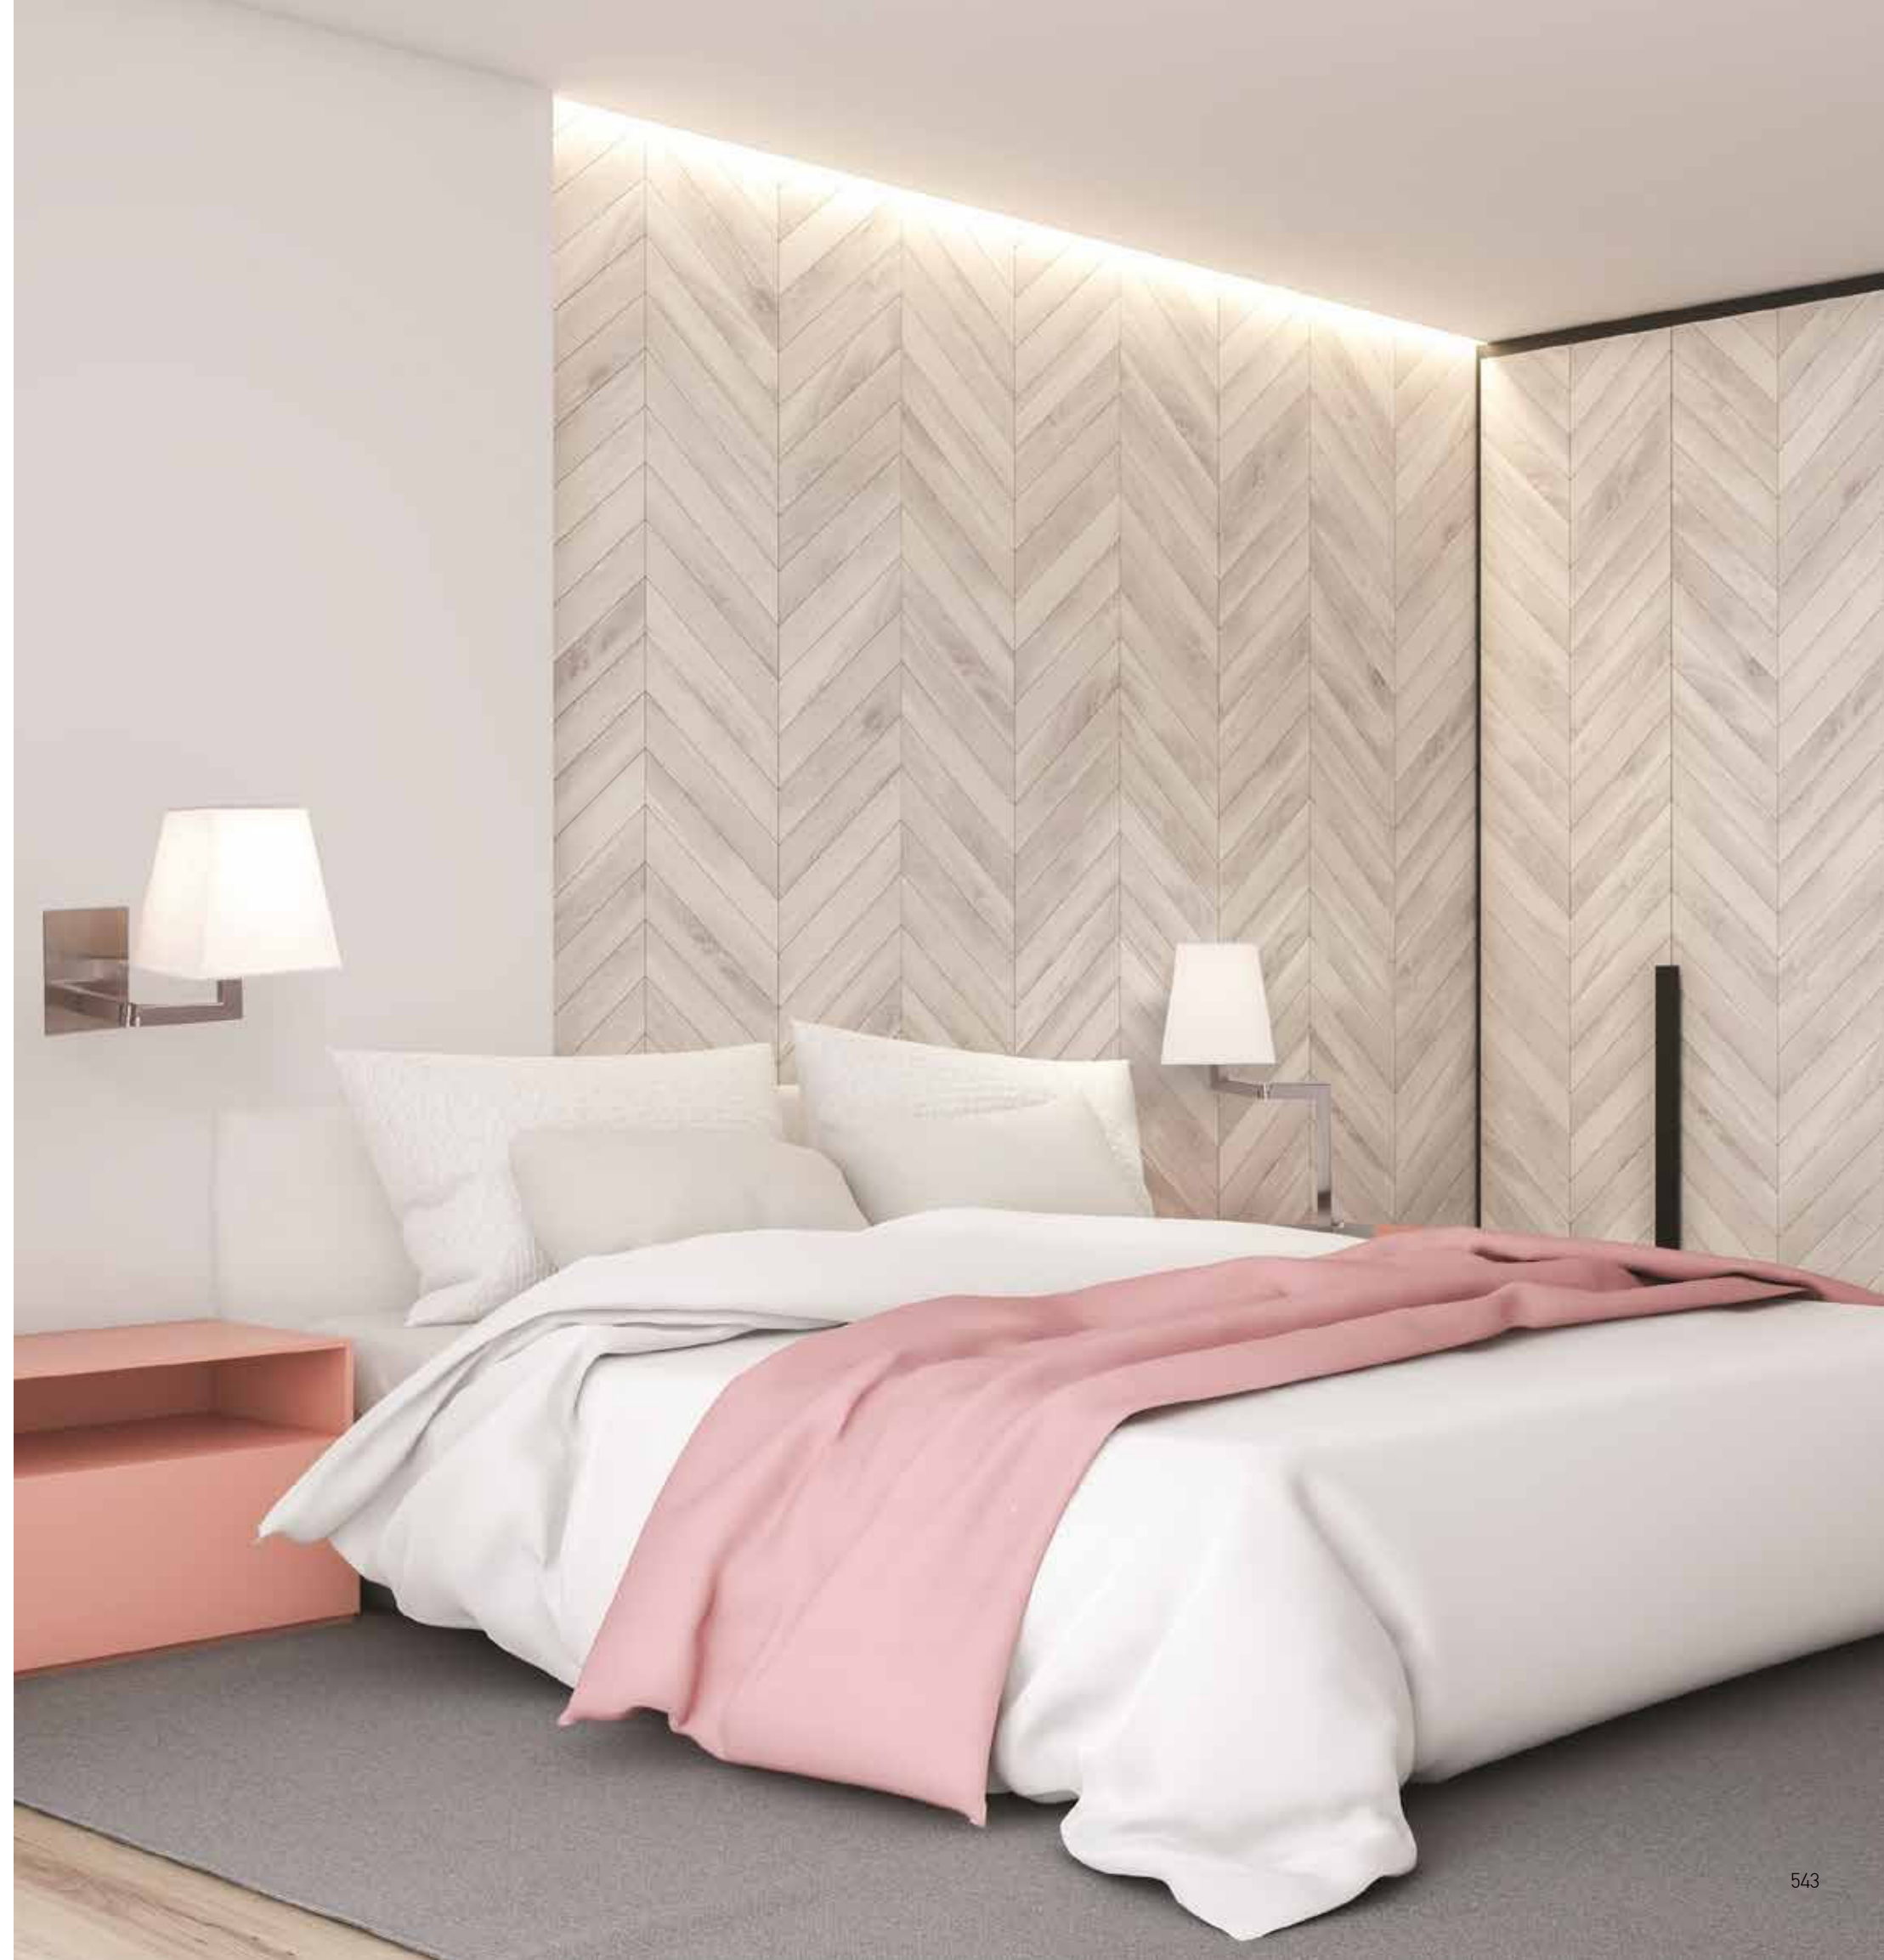

Bulb 1xE27
Power MAX 40W
Input 220-240V, 50/60Hz
Dimensions L: 32-40cm W: 19cm H: 52cm
Base L: 16cm W: 22cm H: 1cm
Material Metal - Fabric Shade
Special Feature 120cm Cable Available
Shade L: 13-19cm H: 20cm
Color Chrome Matt - Light Beige Shade / **Code H06-WH**