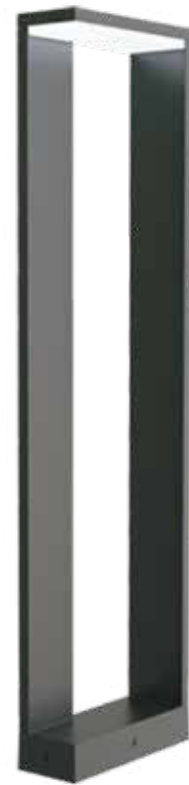

Power 10W
Input 220-240V, 50/60Hz
Color Temperature 3000K
Lumen 800Lm
Cri 80
IP 54
Dimensions L: 15cm W: 5.5cm H: 78cm
Material Aluminium - PC Diffuser
Color Graphite / **Code E208**