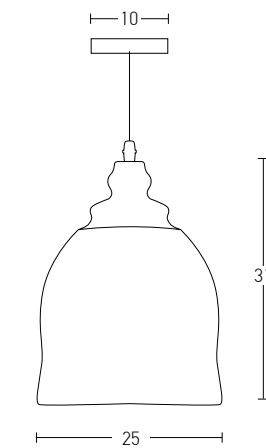

Bulb 1xE27
Power MAX 40W
Input 220-240V, 50/60Hz
Dimensions Ø: 25cm H: 31cm
Base Ø: 10cm H: 2cm
Material Metal
Special Feature 200cm Cable Adjustable
Color Black Matt / **Code 1505**