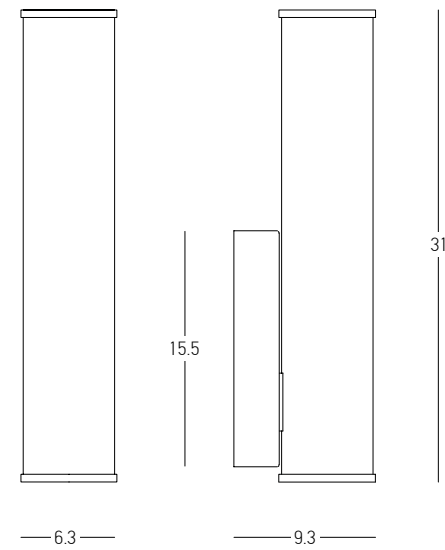

Power 7W
Input 220-240V, 50/60Hz
Color Temperature 3000K
Lumen 760Lm
Cri 80
Dimensions L: 6.3cm W: 9.3cm H: 31cm
Non Dimmable ☒
Material Metal - Aluminum - Acrylic
Special Feature IP44
Color Chrome / **Code 22087**