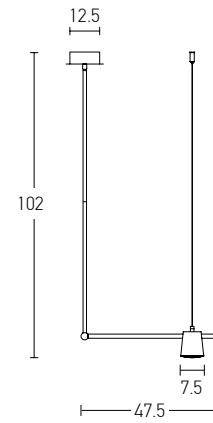

Power 7W
Input 220-240V, 50/60Hz
Color Temperature 3000K
Lumen 560Lm
Cri 80
Dimensions L: 47.5cm H: 102cm
Base Ø: 12.5cm H: 3.5cm
Non Dimmable ☒
Material Metal - Aluminium - Acrylic
Special Feature Spot Ø: 7.5cm H: 8cm
Color Sandy Black - Gold Matt / **Code 2033**
Gold Matt / **Code 2034**