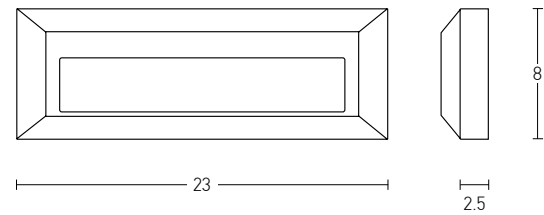

Power 3W
Input 220-240V, 50/60Hz
Color Temperature 3000K
Lumen 220Lm
Cri 80
IP 65
Dimensions L: 2.5cm W: 23cm H: 8cm
Material ABS
Color Graphite / **Code E229**