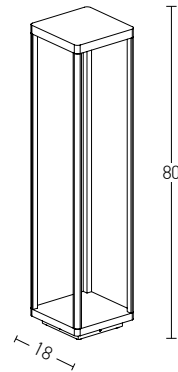

Power 7W
Input 220-240V, 50/60Hz
Color Temperature 3000K
Lumen 630Lm
Cri 80
IP 54
Dimensions L: 18cm W: 18cm H: 23cm
Material Aluminum
Color Graphite / **Code E203**

Power 7W
Input 220-240V, 50/60Hz
Color Temperature 3000K
Lumen 630Lm
Cri 80
IP 54
Dimensions L: 18cm W: 18cm H: 80cm
Material Aluminum
Color Graphite / **Code E204**