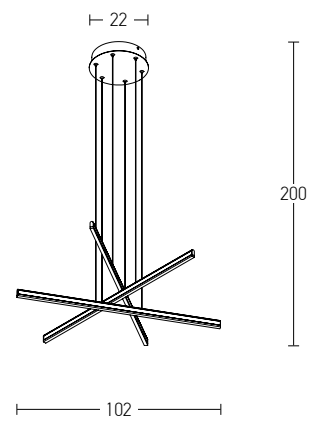

Power 48W
Input 220-240V, 50/60Hz
Color Temperature 3000K
Lumen 4800Lm
Cri 80
Dimensions Ø: 102cm H: 200cm
Base Ø: 22cm H: 4.1cm
Dimmable Triac ☐
Material Metal - Aluminium - Acrylic
Special Feature 200cm Cable Adjustable
Profile 1x3cm
Color Black Matt / **Code 1947**

Power 85W
Input 220-240V, 50/60Hz
Color Temperature 3000K
Lumen 8500Lm
Cri 80
Dimensions L: 163cm W: 44.5cm H: 200cm
Base L: 56cm W: 5cm H: 4cm
Dimmable Triac ☐
Material Metal - Aluminium - Acrylic
Special Feature 200cm Cable Adjustable
Profile 1x3cm
Color Black Matt / **Code 1948**