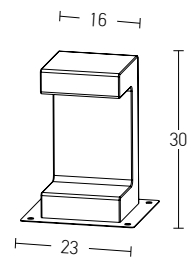

Power 8W
Input 220-240V, 50/60Hz
Color Temperature 3000K
Lumen 720Lm
Cri 80
IP 54
Dimensions L: 16cm W: 15cm H: 30cm
Base L: 23cm W: 21cm
Material Concrete
Color Natural Concrete / **Code E191**