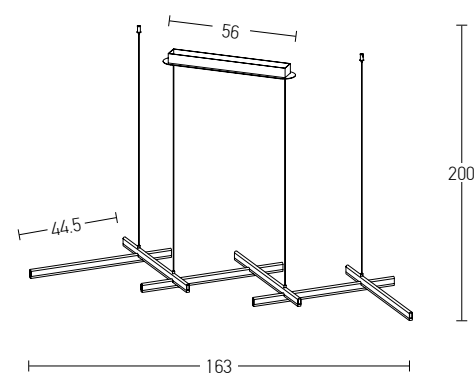

Power 48W
 Input 220-240V, 50/60Hz
 Color Temperature 3000K
 Lumen 4800Lm
 Cri 80
 Dimensions Ø: 102cm H: 200cm
 Base Ø: 22cm H: 4.1cm
 Dimmable Triac
 Material Metal - Aluminium - Acrylic
 Special Feature 200cm Cable Adjustable
 Profile 1x3cm
 Color Black Matt / **Code 1947**