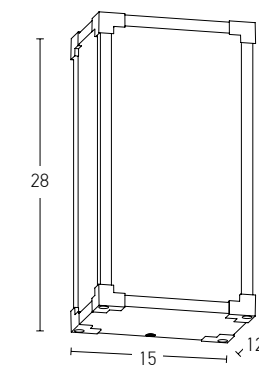

Power 12W
Input 220-240V, 50/60Hz
Color Temperature 3000K
Lumen 960Lm
Cri 80
IP 65
Dimensions L: 12.6cm W: 15cm H: 28cm
Material Aluminium - Opal PC Diffuser
Color Dark Brown / **Code E263**