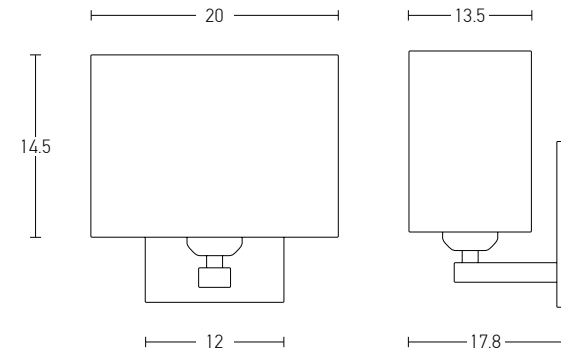

Bulb 1xE27
Power MAX 40W
Input 220-240V, 50/60Hz
Dimensions L: 17.8cm W: 20cm H: 21cm
Base L: 2.5cm W: 12cm H: 12cm
Material Metal - Fabric Shade
Special Feature Shade L: 13.5cm W: 20cm H: 14.5cm
Color Chrome - Light Beige Shade / **Code H15-W**
Color Chrome - Black Shade / **Code H15-B**