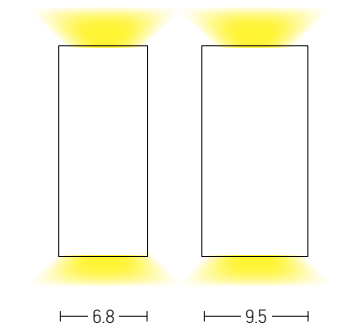

Bulb 2xGU10 Led
Power MAX 7W
Input 220-240V, 50/60Hz
IP 54
Dimensions L: 9.5cm W: 6.8cm H: 15cm
Material ABS - Acrylic
Special Feature Up & Down Light
Color Sandy Black / **Code E307**