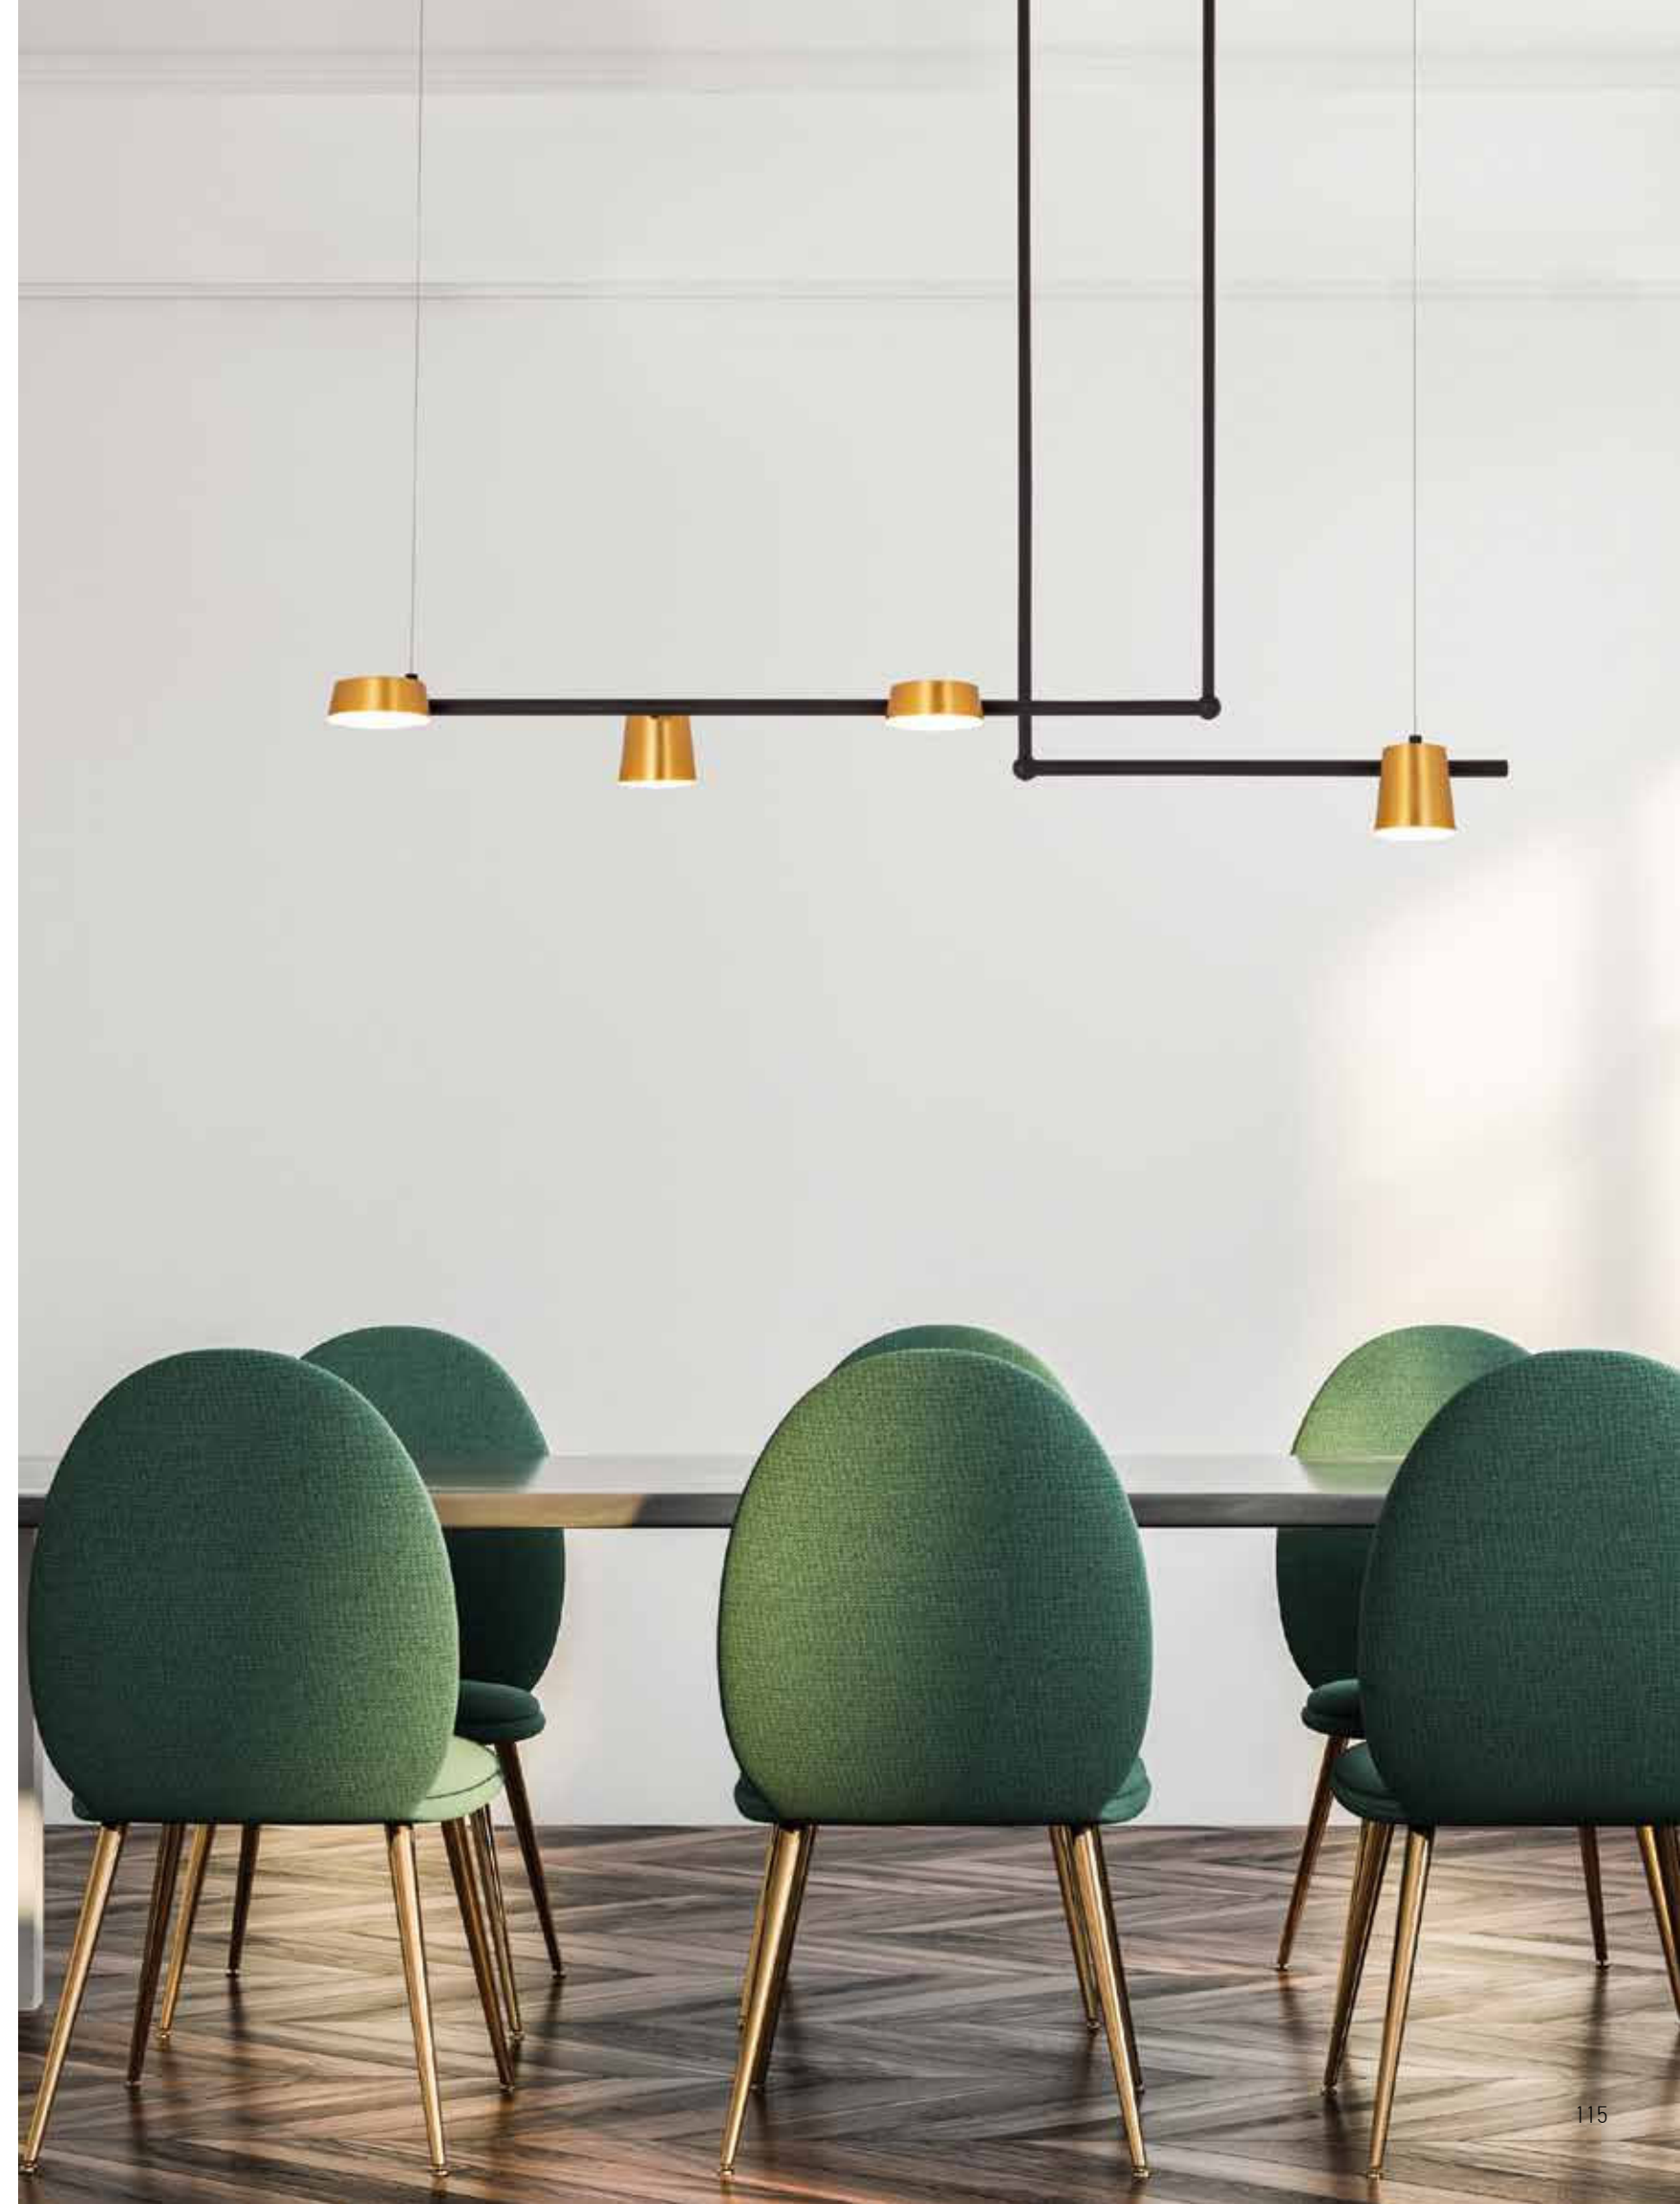

Power 7W
Input 220-240V, 50/60Hz
Color Temperature 3000K
Lumen 560Lm
Cri 80
Dimensions L: 47.5cm H: 102cm
Base Ø: 12.5cm H: 3.5cm
Non Dimmable ☒
Material Metal - Aluminium - Acrylic
Special Feature Spot Ø: 7.5cm H: 8cm
Color Sandy Black - Gold Matt / **Code 2033**
Gold Matt / **Code 2034**