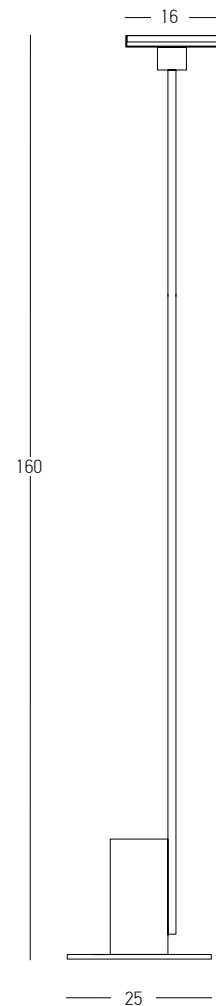

Power	12W
Input	220-240V, 50/60Hz
Color Temperature	3000K
Lumen	1200Lm
Cri	80
Dimensions	Ø: 25cm H: 160cm
Base	Ø: 25cm H: 0.5cm
Material	Metal - Acrylic
Non Dimable	☒
Special Feature	150cm Cable Available Shade Ø: 16cm H: 2cm Uplight
Color	Sandy Black / Code 22065