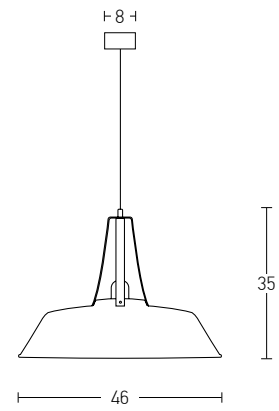

Bulb	1xE27
Power	MAX 40W
Input	220-240V, 50/60Hz
Dimensions	Ø: 46cm H: 35cm
Base	Ø: 8cm H: 3.5cm
Material	Metal
Special Feature	150cm Fabric Cable Adjustable
Color	Black Matt / Code 19245
Color	Yellow / Code 1642