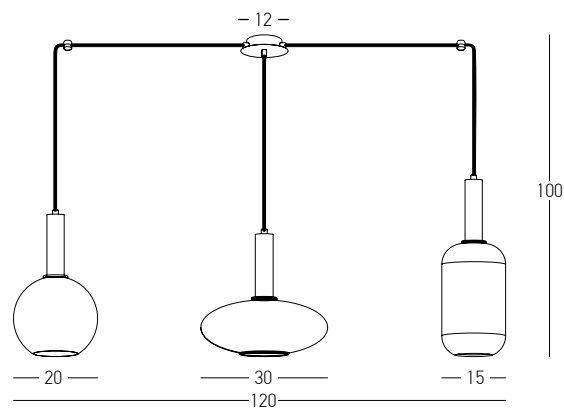

Bulb 3xE27
Power MAX 40W
Input 220-240V, 50/60Hz
Dimensions L: 120cm W: 30cm H: 100cm
Base Ø: 12cm H: 3cm
Glass Ø: 30cm H: 11cm
Ø: 20cm H: 18cm
Ø: 15cm H: 28cm
Material Metal - Opal Glass
Special Feature 150cm Fabric Cable Adjustable
Color Sandy Black - Gold Matt / **Code 22151**

Bulb 3xE27
Power MAX 40W
Input 220-240V, 50/60Hz
Dimensions Ø: 60cm H: 140cm
Bases Ø: 12cm H: 3cm
Ø: 47cm H: 3cm
Glass Ø: 30cm H: 11cm
Ø: 20cm H: 18cm
Ø: 15cm H: 28cm
Material Metal - Opal Glass
Special Feature 150cm Fabric Cable Adjustable
Color Sandy Black - Gold Matt / **Code 22150**