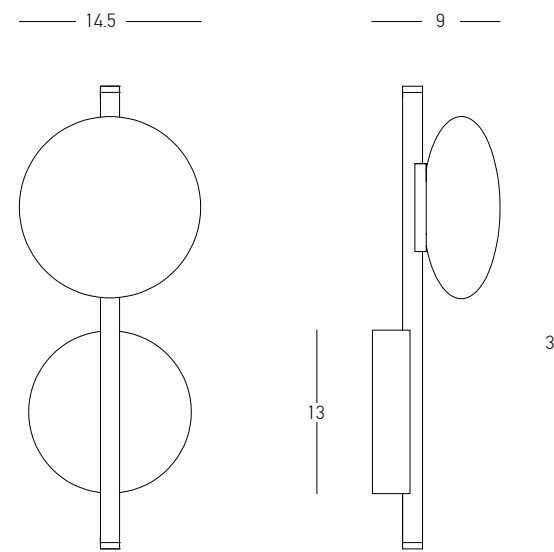

Power 7W
Input 220-240V, 50/60Hz
Color Temperature 3000K
Lumen 600Lm
Cri 90
Dimensions L: 9cm W: 14.5cm H: 37cm
Base Ø: 13cm H: 3cm
Opal Glass Ø: 14.5cm L: 5.5cm
Non Dimmable ☒
Material Metal - Opal Glass
Color Gold Matt / **Code 22061**