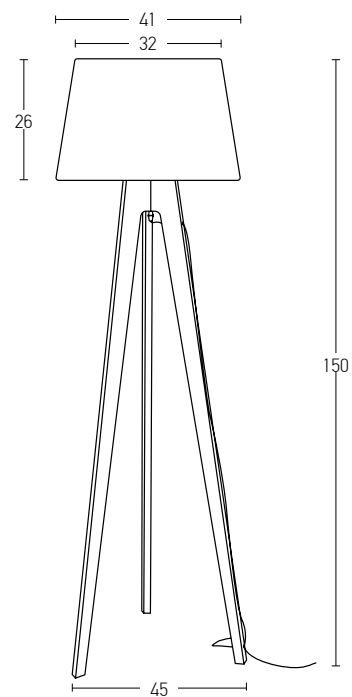

Bulb 1xE14
 Power MAX 40W
 Dimensions H: 37cm
 Base Ø: 16cm H: 0.5cm
 Material Metal - Wood - Fabric Shade
 Special Feature 120cm Cable Available
 Shade Ø: 23cm H: 16cm
 Color Black Matt / **Code 20214**
 Color White Matt / **Code 20215**