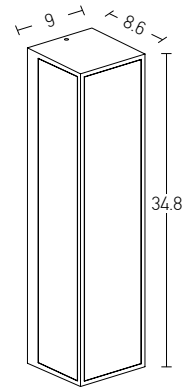

Bulb 2xE27
Power MAX 15W
Input 220-240V, 50/60Hz
IP 54
Dimensions L: 9cm W: 8.6cm H: 34.8cm
Material Aluminum - Tempered Glass
Color Graphite / **Code E296**