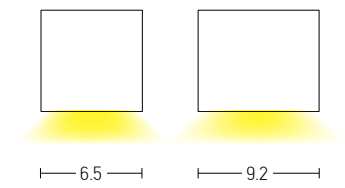

Bulb 1xGU10
Power MAX 15W
Input 220-240V, 50/60Hz
IP 54
Dimensions L: 9.2cm W: 6.5cm H: 9cm
Material Aluminium - Tempered Glass
Color Sandy White / **Code E150**