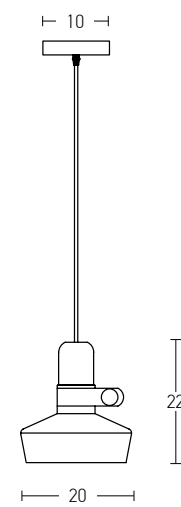

Bulb 1xE27
Power MAX 40W
Input 220-240V, 50/60Hz
Dimensions Ø: 20cm H: 22cm
Base Ø: 10cm H: 2cm
Material Metal - Leather - Wood
Special Feature 200cm Cable Adjustable
Color Black Matt / **Code 1990**
Color Grey Matt / **Code 1991**
Color White Matt / **Code 1992**