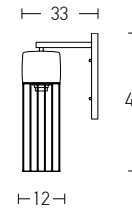

Bulb 1xE27
Power MAX 40W
Input 220-240V, 50/60Hz
Dimensions L: 33cm W: 12cm H: 41cm
Base L: 2.5cm W: 10cm H: 30cm
Material Metal - Concrete
Color Concrete - Black Matt Base / **Code 1661**