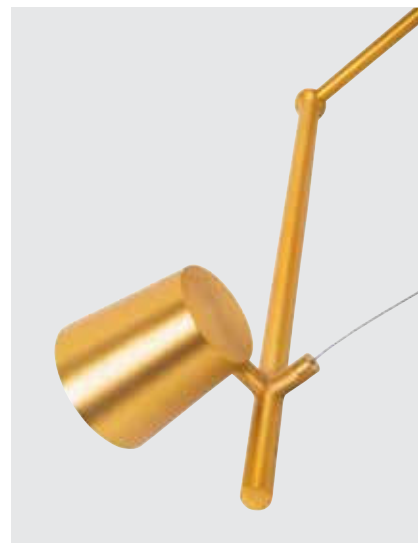

Power 7W
Input 220-240V, 50/60Hz
Color Temperature 3000K
Lumen 560Lm
Cri 80
Dimensions L: 47.5cm H: 102cm
Base Ø: 12.5cm H: 3.5cm
Non Dimmable ☒
Material Metal - Aluminium - Acrylic
Special Feature Spot Ø: 7.5cm H: 8cm
Color Sandy Black - Gold Matt / **Code 2033**
Gold Matt / **Code 2034**