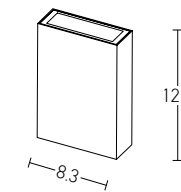

Power 2x2W
Input 220-240V, 50/60Hz
Color Temperature 3000K
Lumen 320Lm
Cri 80
IP 65
Dimensions L: 3cm W: 8.3cm H: 12.3cm
Material ABS - PC Diffuser
Special Feature Up & Down Light
Color White / **Code E216**