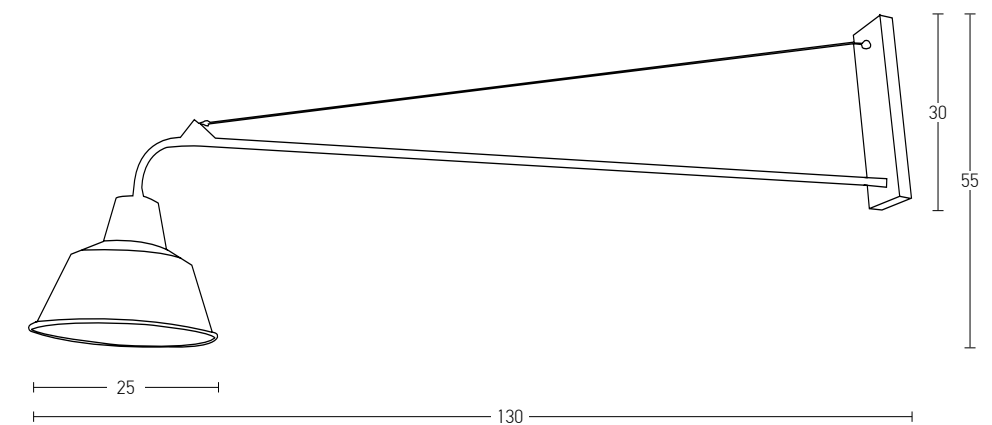

Bulb 1xE27
Power MAX 40W
Input 220-240V, 50/60Hz
Dimensions L: 130cm W: 25cm H: 55cm
Base L: 2.7cm W: 8cm H: 30cm
Material Metal
Special Feature Shade Ø: 25cm
Color Black Matt / **Code 19231**