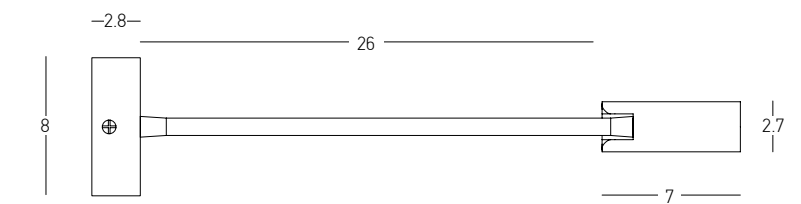

Power 3W
Input 220-240V, 50/60Hz
Color Temperature 3000K
Lumen 149Lm
Cri 90
Dimensions Ø: 8cm L: 20-26cm
Base Ø: 8cm L: 2.8cm
Non Dimmable ☒
Switch On/Off
Material Metal - Aluminium
Special Feature Flex 26cm
Stick Ø: 2.7cm L: 7cm
Color Black Matt / **Code 22049**
Color White Matt / **Code 22050**