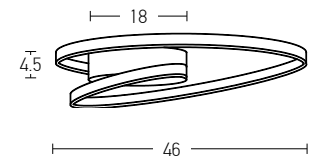

Power 52W
Input 220-240V, 50/60Hz
Color Temperature 3000K
Lumen 4950Lm
Cri 80
Dimensions Ø: 60cm / Ø: 33cm H: 15cm
Base Ø: 18cm H: 4.5cm
Non Dimmable ☒
Material Aluminium - Silicon
Special Feature 120cm Cable Adjustable
Color White Matt / **Code 180055**

Power 46W
Input 220-240V, 50/60Hz
Color Temperature 3000K
Lumen 4140Lm
Cri 80
Dimensions Ø: 46cm H: 11cm
Base Ø: 18cm H: 4.5cm
Non Dimmable ☒
Material Aluminium - Silicon
Color White Matt / **Code 180054**