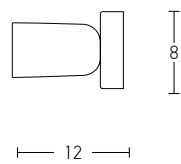

Bulb 1xE27
Power MAX 40W
Input 220-240V, 50/60Hz
Dimensions L: 20cm W: 12cm H: 18cm
Base Ø: 8cm H: 2cm
Material Metal - Clay
Color White - Corten / **Code 22193**

Bulb 1xE27
Power MAX 40W
Input 220-240V, 50/60Hz
Dimensions Ø: 12cm H: 18cm
Base Ø: 8cm H: 3.5cm
Material Metal - Clay
Special Feature 150cm Cable Adjustable
Color White - Corten / **Code 22192**

Bulb 1xE27
Power MAX 40W
Input 220-240V, 50/60Hz
Dimensions Ø: 8cm H: 12cm
Base Ø: 8cm H: 2cm
Material Metal - Clay
Color White - Corten / **Code 22191**