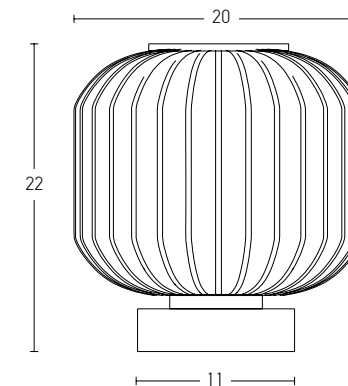

Bulb 1xE27
Power MAX 25W
Input 220-240V, 50/60Hz
Dimensions Ø: 20cm H: 22cm
Base Ø: 11cm H: 2.5cm
Material Metal - Glass
Special Feature 150cm Cable Available
Color Transparent - Antique Brass / **Code 20250**