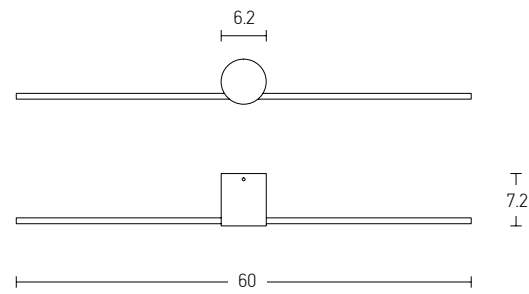

Power 9W
Input 220-240V, 50/60Hz
Color Temperature 3000K
Lumen 720Lm
Cri 80
Dimensions L: 7.2cm W: 60cm H: 6.2cm
Base Ø: 6.2cm L: 7.2cm
Non Dimmable ☒
Material Aluminium
Special Feature IP 44
Profile 0.8 x 0.8cm
Color Sandy Black / **Code 20145**

Power 13W
Input 220-240V, 50/60Hz
Color Temperature 3000K
Lumen 1040Lm
Cri 80
Dimensions L: 7.2cm W: 90cm H: 6.2cm
Base Ø: 6.2cm L: 7.2cm
Non Dimmable ☒
Material Aluminium
Special Feature IP 44
Profile 0.8 x 0.8cm
Color Sandy Black / **Code 20146**