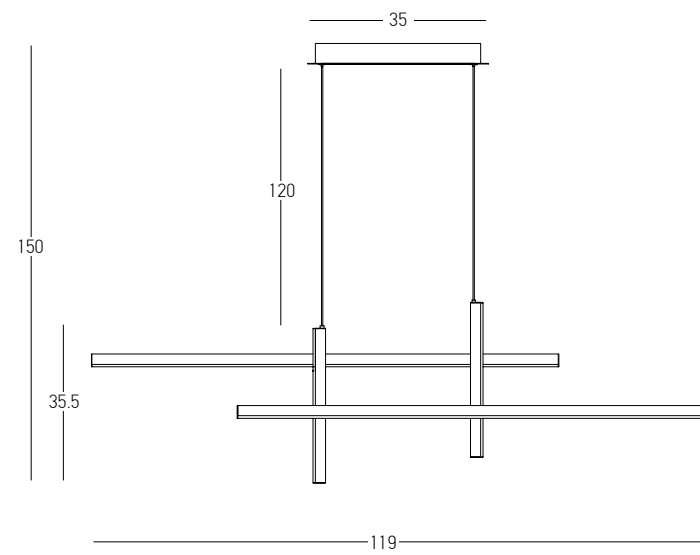

Indoor Led Lighting

Power 41W
Input 220-240V, 50/60Hz
Color Temperature 3000K
Lumen 4403Lm
Cri 80
Dimensions L: 119cm W: 5cm H: 35.5cm
Base L: 35cm W: 6.5cm H: 6cm
Dimmable Triac ☐
Material Metal - Aluminum - Silicon
Special Feature 120cm Cable Adjustable
Profile 3x1.2cm
Color Gold Matt - Sandy Black Base / **Code 22022**
Color Sandy Black / **Code 22023**