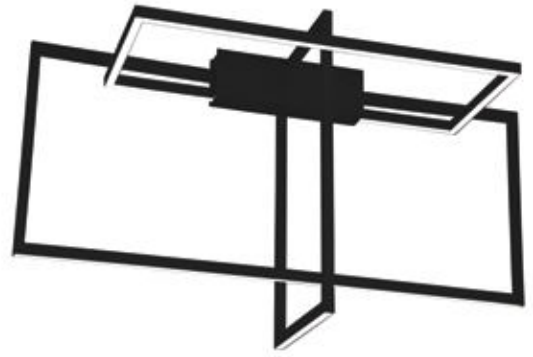

Power	60W
Input	220-240V, 50/60Hz
Color Temperature	3000K
Lumen	4800Lm
Cri	80
Dimensions	L: 93cm W: 31cm H: 53.5cm
Base	L: 28cm W: 5cm H: 9.2cm
Dimmable Triac	○
Material	Aluminium - Acrylic
Special Feature	Profile 2x1.5cm
Color	Sandy Black / Code 2079
Color	Sandy White / Code 2078
Color	Gold Matt / Code 2080