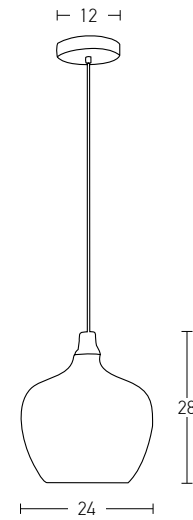

Bulb 1xE27
 Power MAX 40W
 Input 220-240V, 50/60Hz
 Dimensions Ø: 24cm H: 28cm
 Base Ø: 12cm H: 2.5cm
 Material Metal - Glass
 Special Feature 200cm Cable Adjustable
 Color Ink Blue - Antique Brass / **Code 19175**