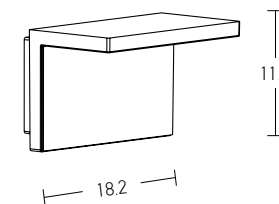

Power 13W
Input 220-240V, 50/60Hz
Color Temperature 3000K
Lumen 1170Lm
Cri 80
IP 54
Dimensions L: 13.2cm W: 18.2cm H: 11.4cm
Material Aluminium - PC Diffuser
Color Graphite - Wood / **Code E224**