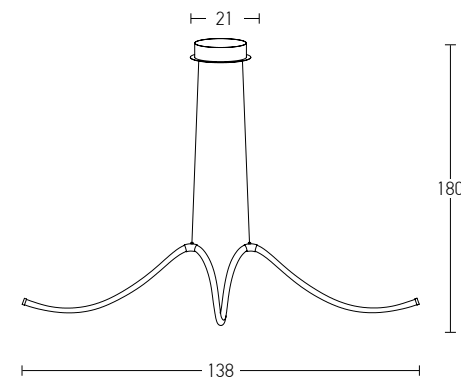

Power 75W
Input 220-240V, 50/60Hz
Color Temperature 3000K
Lumen 4875Lm
Cri 80
Dimensions L: 138cm H: 30cm
Base Ø: 21cm H: 5cm
Non Dimmable ☒
Material Metal - PC Diffuser
Special Feature 150cm Cable Adjustable
Tube Ø: 2cm
Color Opal - Chrome / **Code 1954**