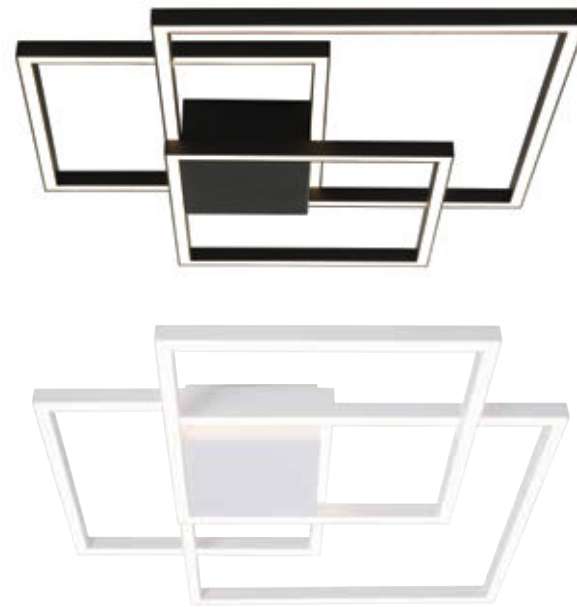

Power 42W
Input 220-240V, 50/60Hz
Color Temperature 3000K
Lumen 3360Lm
Cri 80
Dimensions L: 56cm W: 56cm H: 8.5cm
Base L: 14cm W: 14cm H: 8.5cm
Dimmable Triac ☐
Material Aluminium - Acrylic
Special Feature Profile 2x1.7cm
Color Sandy Black / **Code 2023**
Color Sandy White / **Code 2024**
Color Gold Matt / **Code 2025**

Power 25W
Input 220-240V, 50/60Hz
Color Temperature 3000K
Lumen 2000Lm
Cri 80
Dimensions L: 46cm W: 46cm H: 6.5cm
Base L: 14cm W: 14cm H: 6.5cm
Dimmable Triac ☐
Material Aluminium - Acrylic
Special Feature Profile 2x1.7cm
Color Sandy Black / **Code 2026**
Color Sandy White / **Code 2027**
Color Gold Matt / **Code 2028**