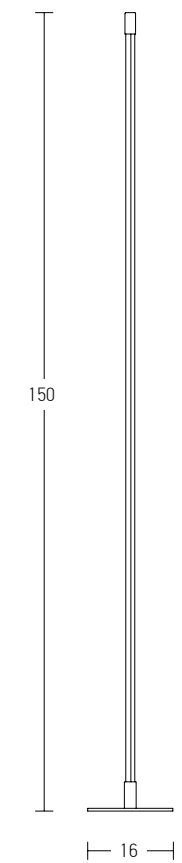

Power 20W
Input 220-240V, 50/60Hz
Color Temperature 3000K
Lumen 1600Lm
Cri 80
Dimensions Ø: 1.6cm H: 150cm
Base Ø: 16cm H: 0.5cm
Non Dimmable ☒
Material Metal - Aluminium - Acrylic
Special Feature 150cm Cable Available
Color Black Matt / **Code 20123**