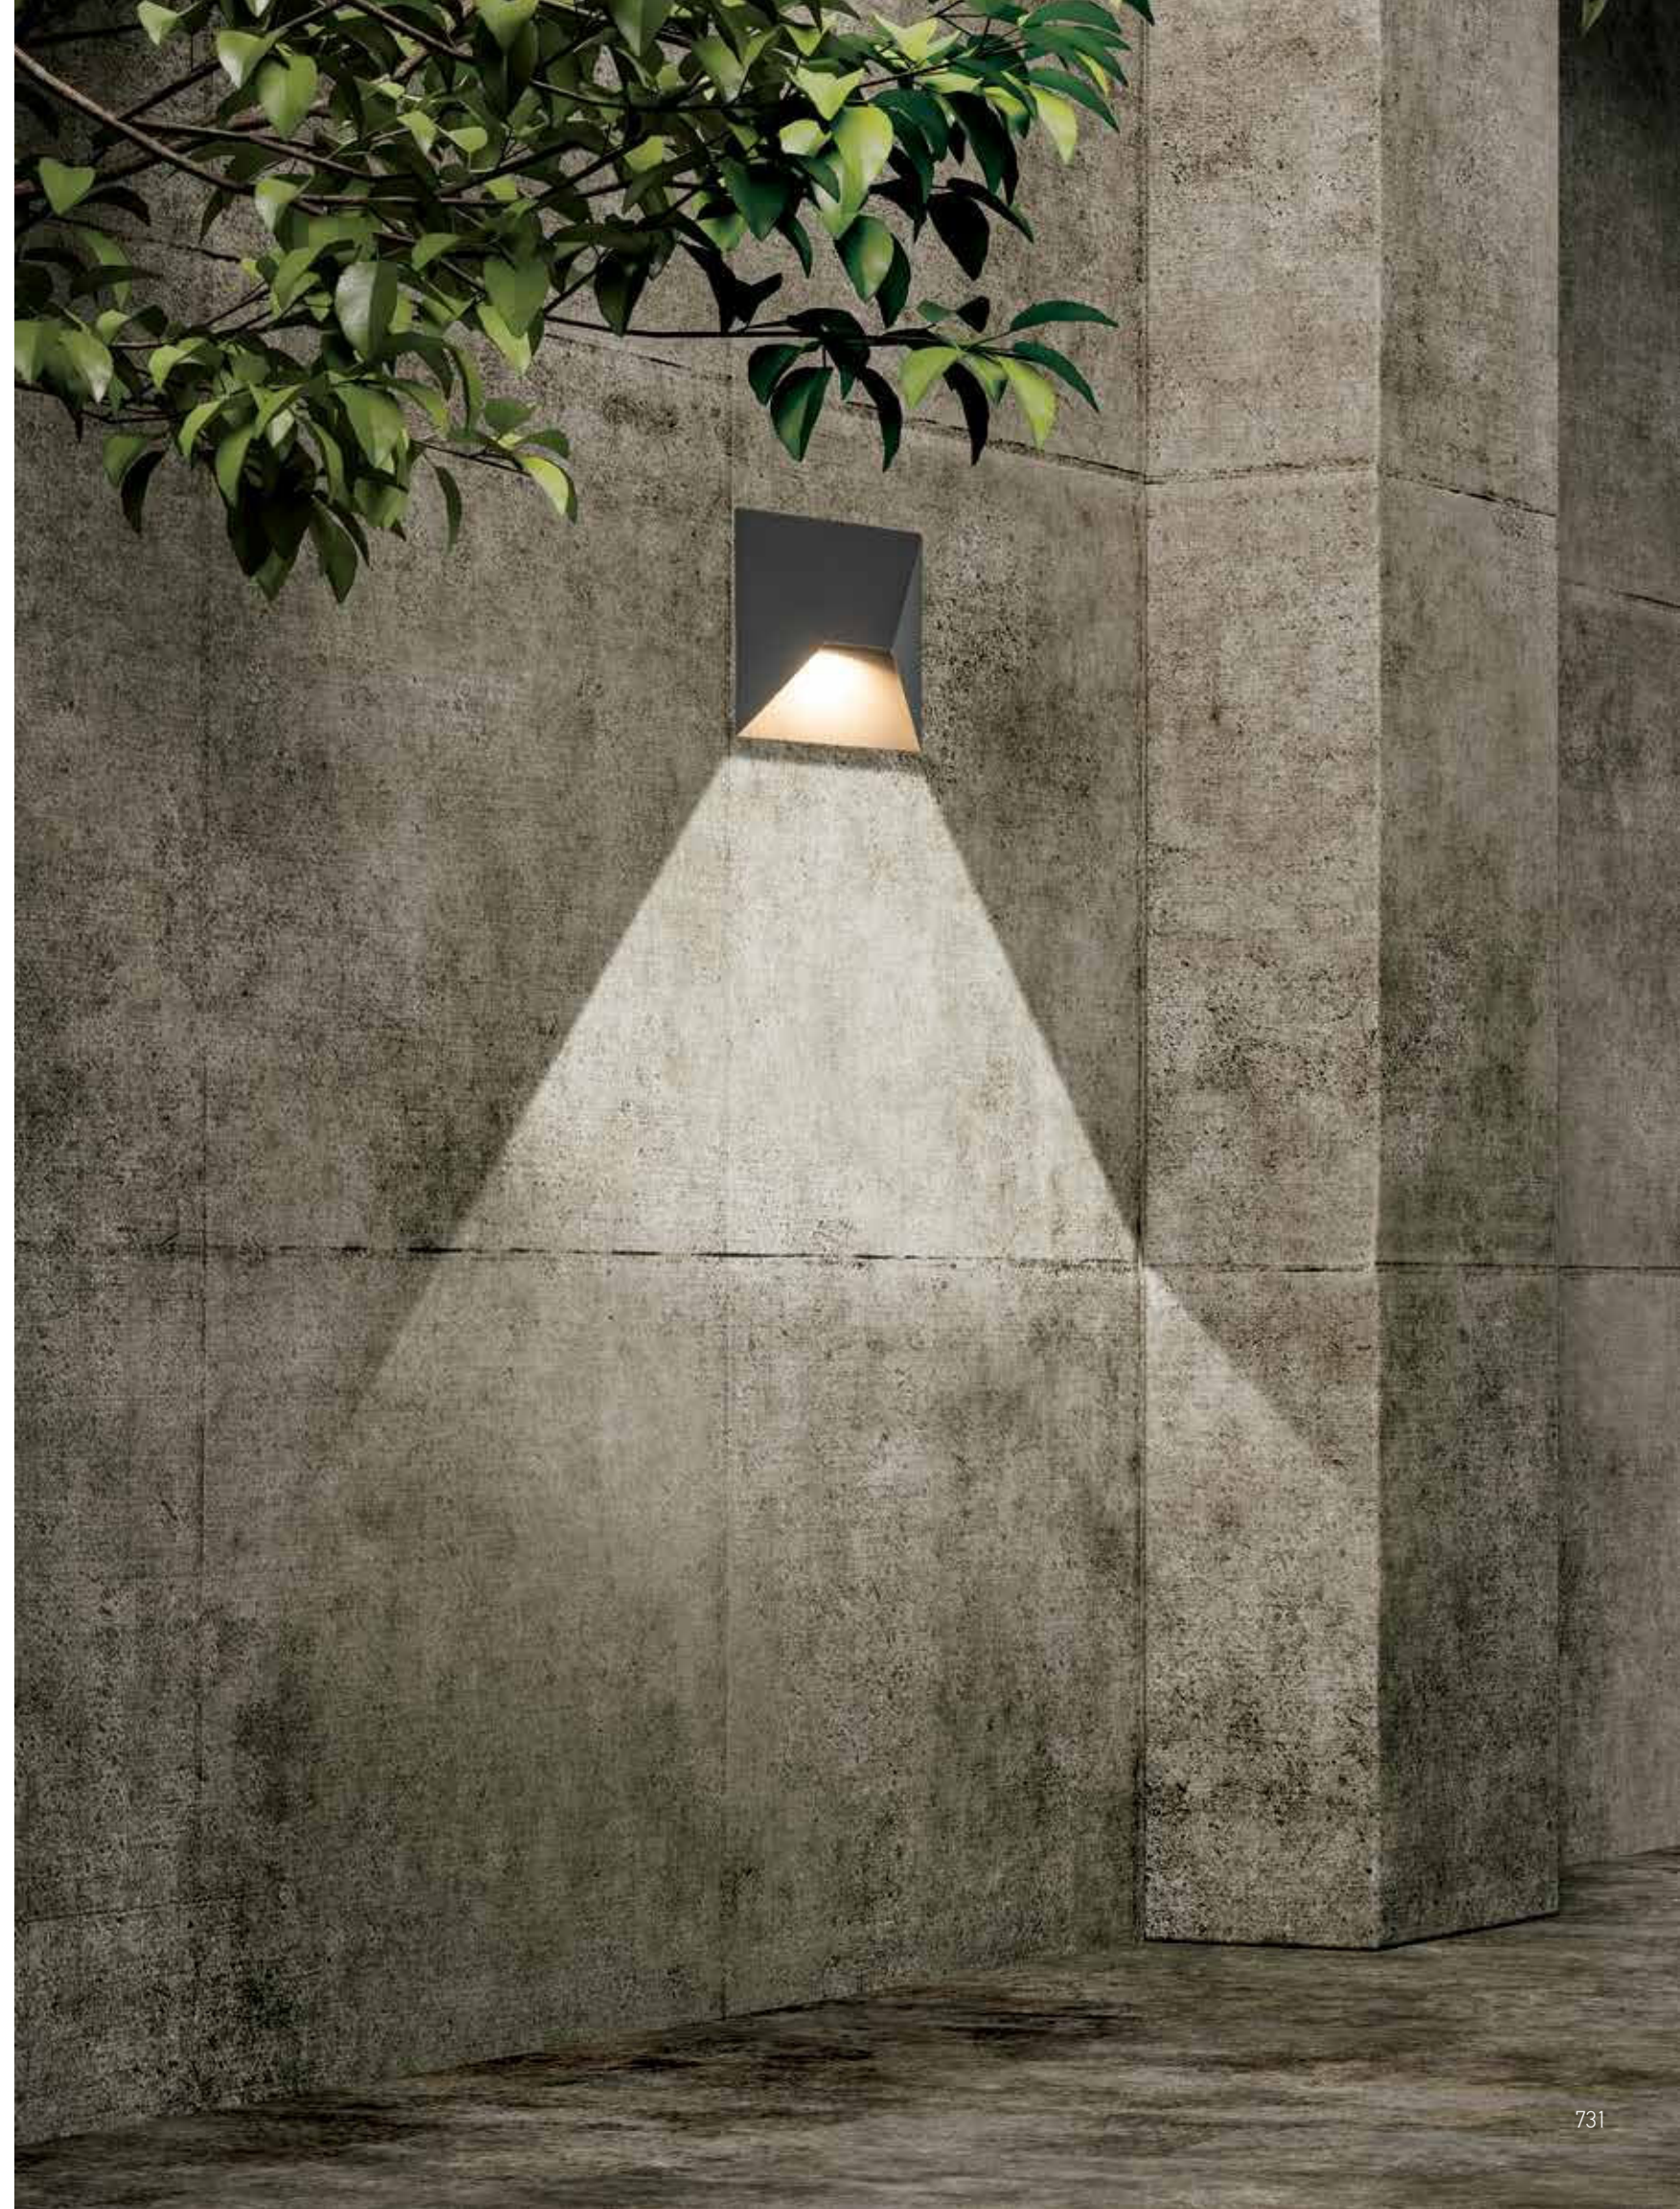

Power 12W
 Input 220-240V, 50/60Hz
 Color Temperature 3000K
 Lumen 960Lm
 Cri 80
 IP 65
 Dimensions L: 12.8cm W: 18.3cm H: 20cm
 Material Aluminium - Glass
 Color Dark Brown - Sandy White / **Code E271**