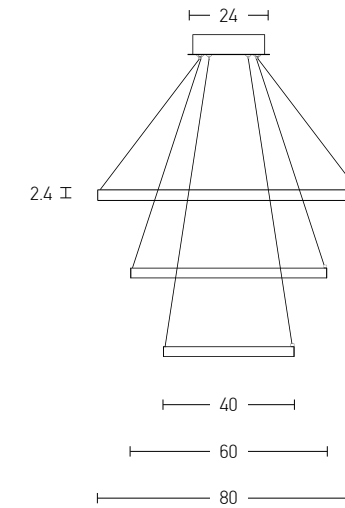

Power 135W
Input 220-240V, 50/60Hz
Color Temperature 3000K
Lumen 9450Lm
Cri 80
Dimensions Ø: 40cm / Ø: 60cm / Ø: 80cm H: 2.4cm
Base Ø: 24cm H: 5cm
Non Dimmable ☒
Material Aluminium - Acrylic
Special Feature 150cm Cable Adjustable , Profile 2.4x1.5cm
Color Copper / **Code 180031**

Power 135W
Input 220-240V, 50/60Hz
Color Temperature 3000K
Lumen 9450Lm
Cri 80
Dimensions Ø: 40cm / Ø: 60cm / Ø: 80cm H: 2.4cm
Base Ø: 24cm H: 5cm
Dimmable Triac ☐
Material Aluminium - Acrylic
Special Feature 150cm Cable Adjustable , Profile 2.4x1.5cm
Color Copper / **Code 180031-D**