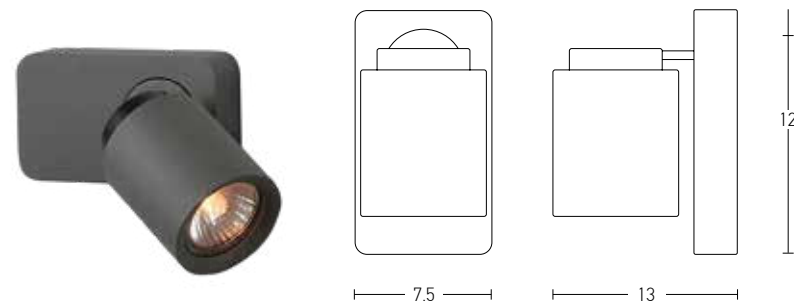

Bulb 1xGU10
Power MAX 50W
Input 220-240V, 50/60Hz
Dimensions L: 10.5cm W: 7cm H: 11cm
Base L: 2.5cm W: 7cm H: 11cm
Material Aluminium
Special Feature Cylinder Ø: 6cm H: 7cm
Color White Matt / **Code 180105**

Bulb 2xGU10
Power MAX 40W
Input 220-240V, 50/60Hz
Dimensions L: 33cm W: 12cm H: 20cm
Base Ø: 12cm H: 3cm
Material Metal
Color Dark Brown / **Code 17140**