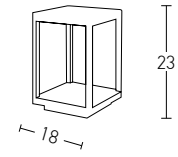

Power 7W
Input 220-240V, 50/60Hz
Color Temperature 3000K
Lumen 630Lm
Cri 80
IP 54
Dimensions L: 18cm W: 18cm H: 23cm
Material Aluminum
Color Graphite / **Code E203**