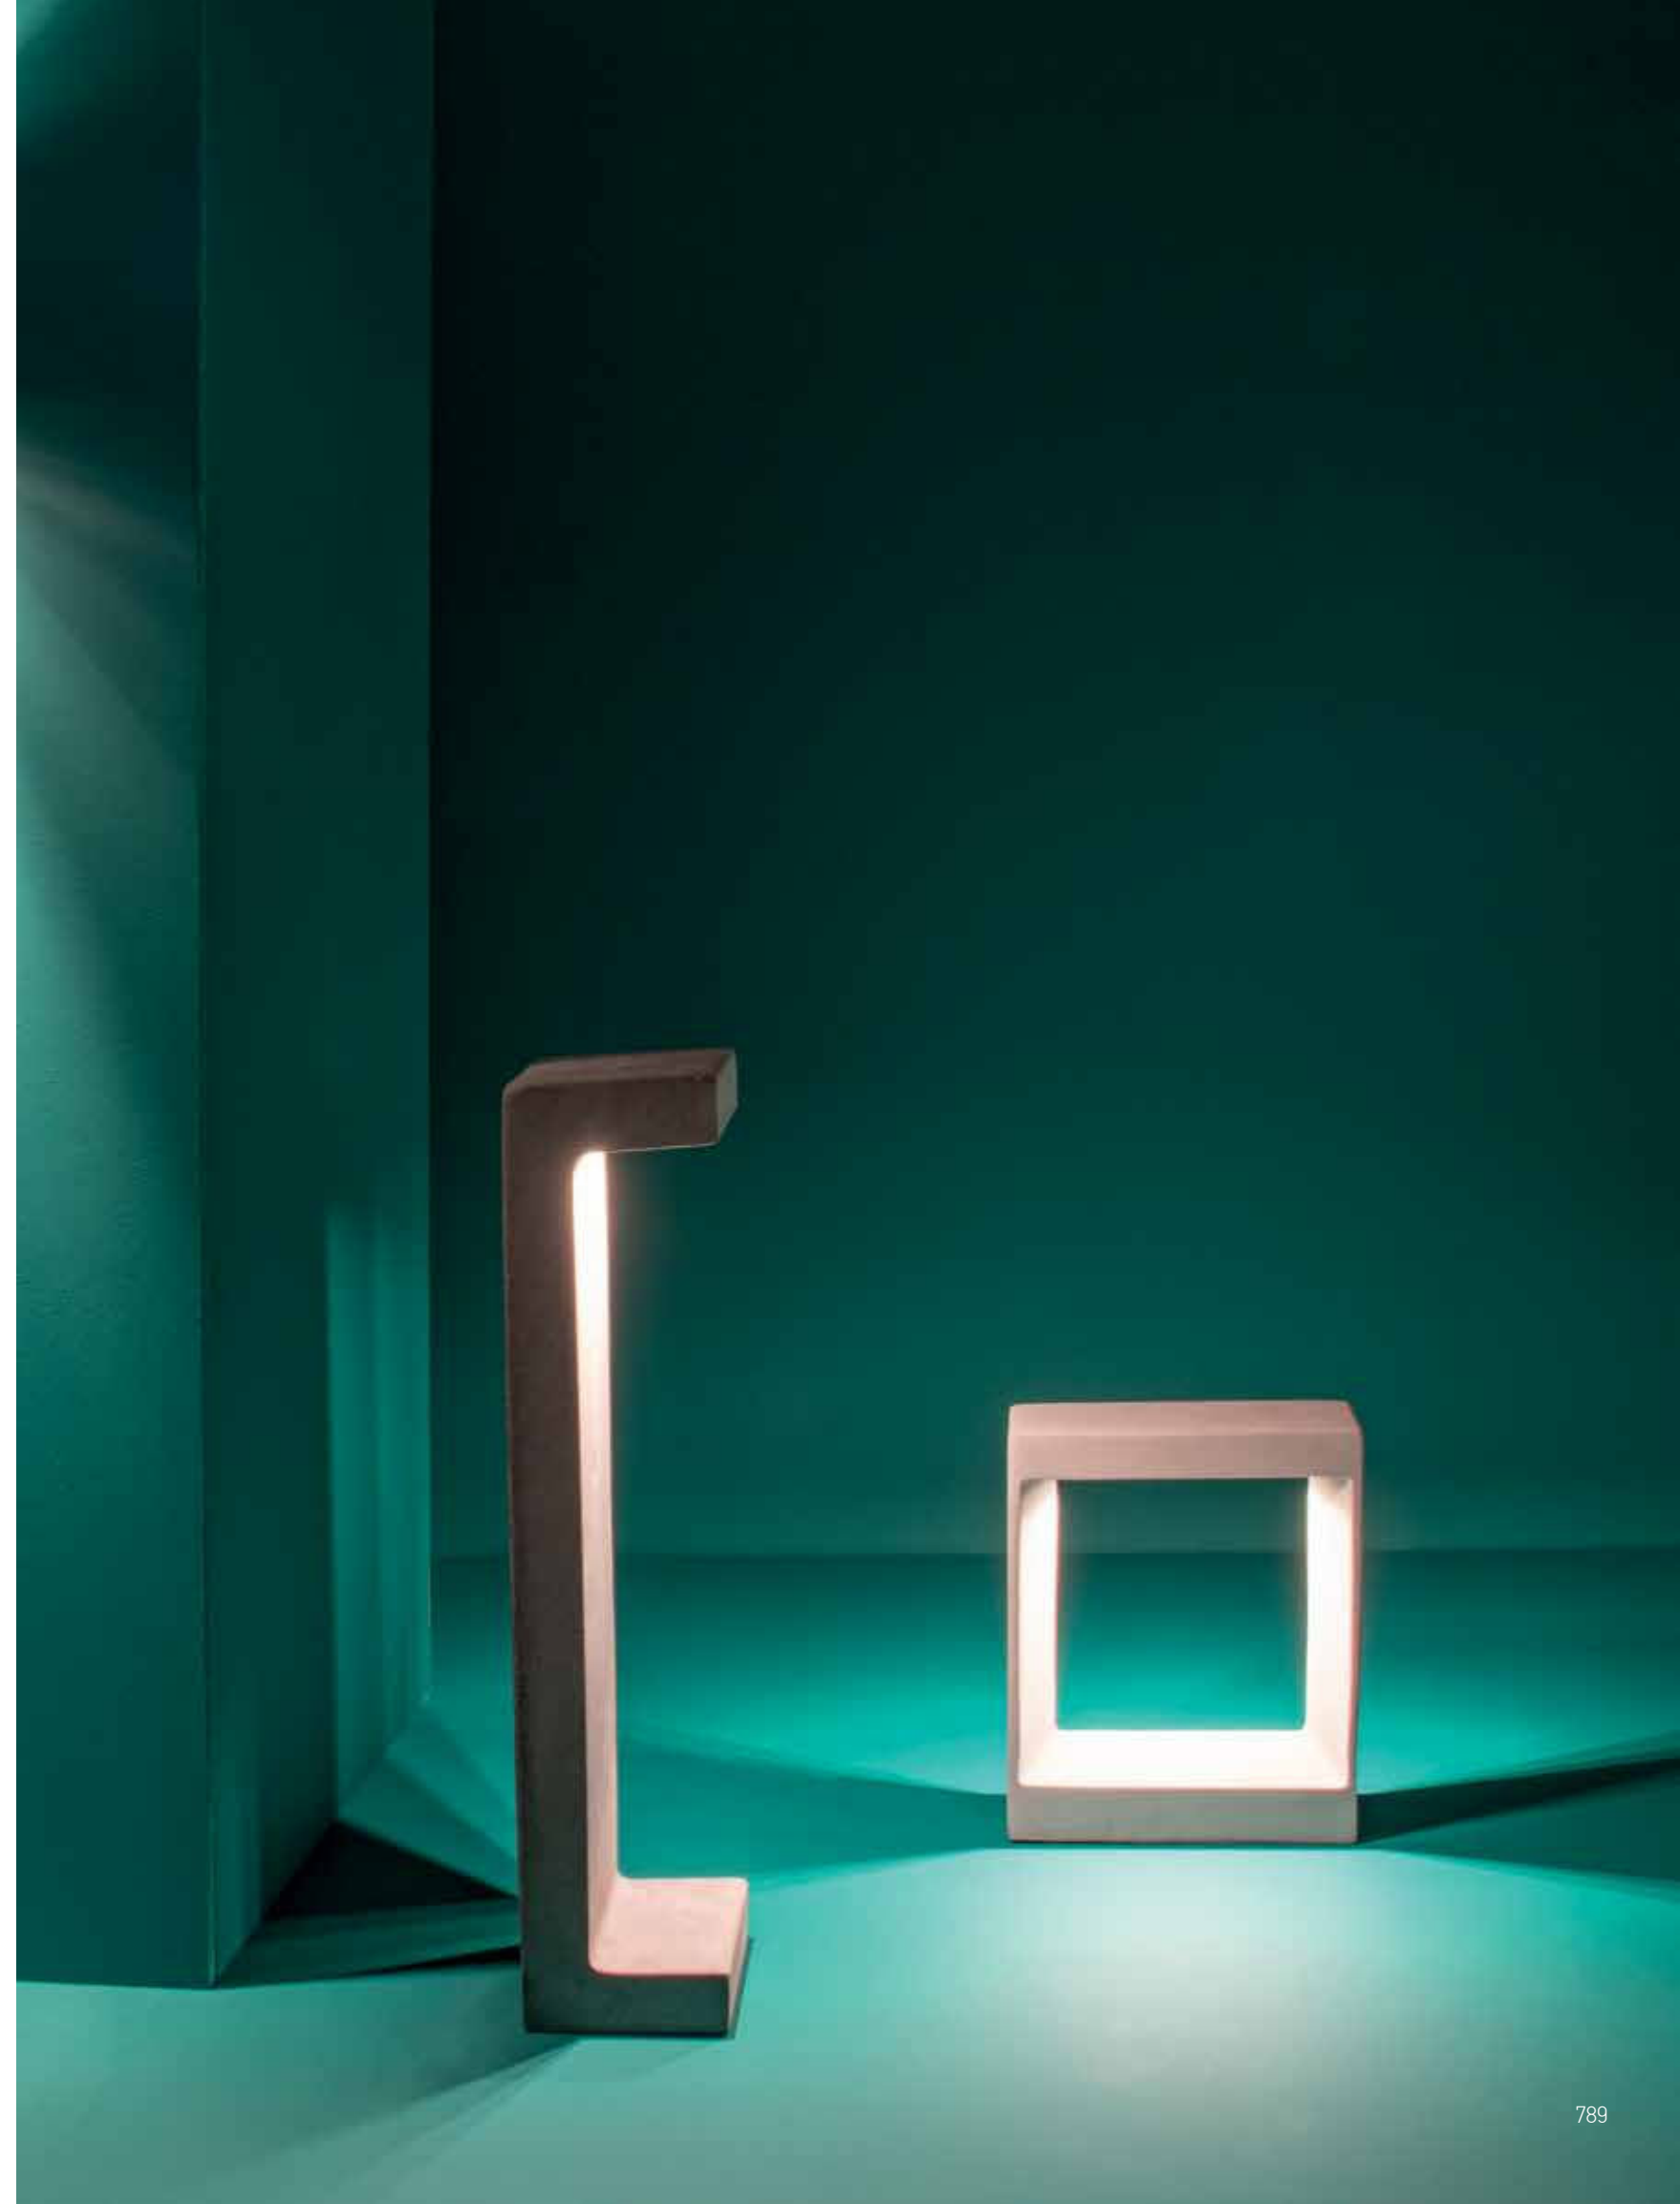

Power 8W
Input 220-240V, 50/60Hz
Color Temperature 3000K
Lumen 720Lm
Cri 80
IP 54
Dimensions L: 16cm W: 15cm H: 70cm
Base L: 23cm W: 21cm
Material Concrete
Color Natural Concrete / **Code E192**

Power 8W
Input 220-240V, 50/60Hz
Color Temperature 3000K
Lumen 720Lm
Cri 80
IP 54
Dimensions L: 28cm W: 10cm H: 35cm
Base L: 37cm W: 19cm
Material Concrete
Color Natural Concrete / **Code E190**