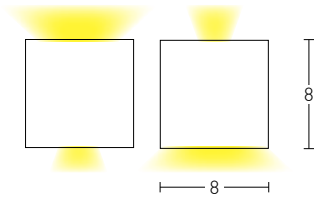

Power 2x3W
Input 220-240V, 50/60Hz
Color Temperature 3000K
Lumen 480Lm
Cri 80
IP 54
Dimensions L: 8.2cm W: 8cm H: 8cm
Material Aluminium - Tempered Glass
Special Feature Movable
Up & Down Light

Color Graphite / **Code E109**
Sandy White / **Code E159**