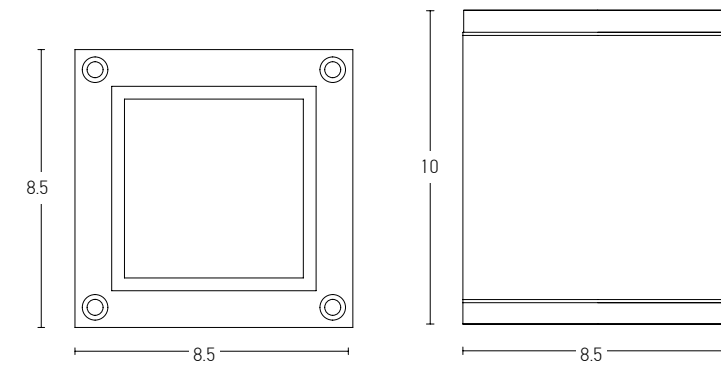

Bulb 1xGU10
Power MAX 7W
Input 220-240V, 50/60Hz
IP 54
Dimensions Ø: 7.2-7.6cm H: 14cm
Material ABS - Acrylic
Color White Matt / **Code E308**
Color Black Matt / **Code E309**

Bulb 1xGU10
Power MAX 35W
Input 220-240V, 50/60Hz
IP 65
Dimensions L: 8.5cm W: 8.5cm H: 10cm
Material Aluminium - Glass
Color Graphite / **Code E269**
Color Sandy White / **Code E270**