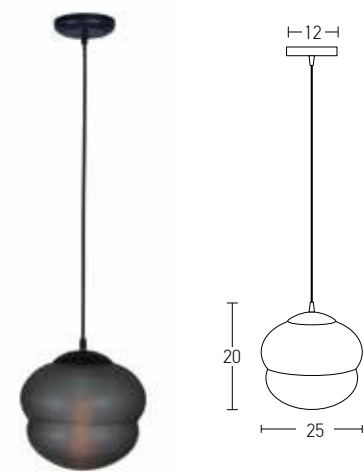

Bulb 1xE27
Power MAX 20W
Input 220-240V, 50/60Hz
Dimensions Ø: 20cm H: 25cm
Base Ø: 12cm H: 2cm
Material Metal - Opal Glass
Special Feature 120cm Cable Adjustable
Color Black Matt / **Code 20268**

Bulb 1xE27
Power MAX 20W
Input 220-240V, 50/60Hz
Dimensions Ø: 25cm H: 20cm
Base Ø: 12cm H: 2cm
Material Metal - Glass
Special Feature 120cm Cable Adjustable
Color Black Matt / **Code 20267**

Bulb 1xE27
Power MAX 20W
Input 220-240V, 50/60Hz
Dimensions Ø: 25cm H: 20cm
Base Ø: 12cm H: 2cm
Material Metal - Glass
Special Feature 120cm Cable Adjustable
Color Black Matt / **Code 20266**