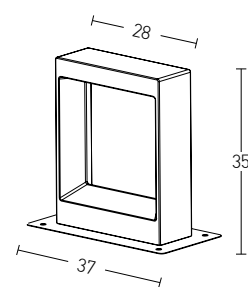

Power 8W
Input 220-240V, 50/60Hz
Color Temperature 3000K
Lumen 720Lm
Cri 80
IP 54
Dimensions L: 28cm W: 10cm H: 35cm
Base L: 37cm W: 19cm
Material Concrete
Color Natural Concrete / **Code E190**