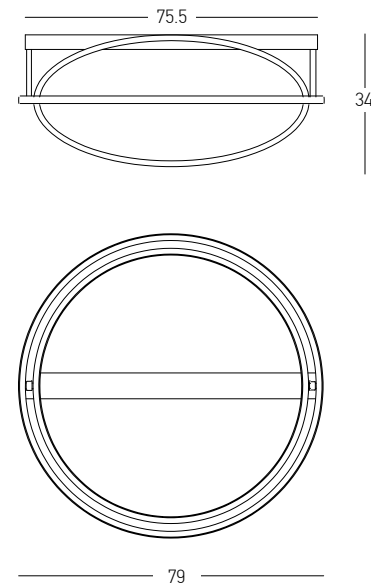

Power 80W
Input 220-240V, 50/60Hz
Color Temperature 3000K
Lumen 8500Lm
Cri 80
Dimensions Ø: 79cm H: 18-34cm
Base L: 75,5cm W: 7cm H: 3.5cm
Dimmable Triac ☐
Material Metal - Aluminium - Silicon
Special Feature Profile 2x2cm
Movable

Color Black Matt / **Code 22017**
Color Gold Matt / **Code 22019**