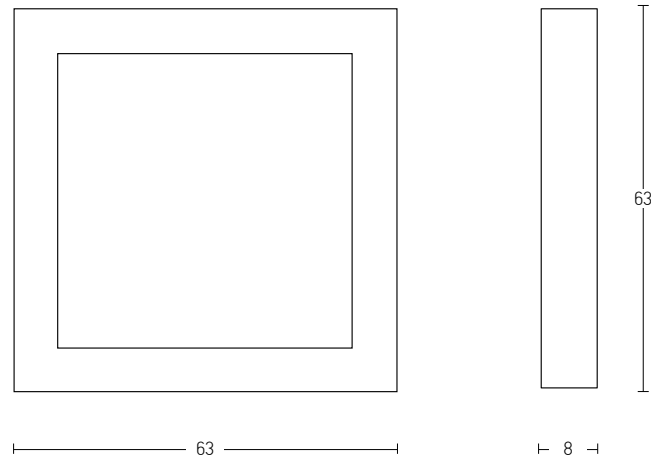

Power 72W
Input 220-240V, 50/60Hz
Color Temperature 3000K
Lumen 10,080Lm
Cri 80
Dimensions L: 63cm W: 63cm H: 8cm
Non Dimmable ☒
Material Aluminium - Acrylic
Special Feature Optional Dimming DALI
Color Sandy White / **Code 18148-W**
Color Sandy Black / **Code 18148-B**