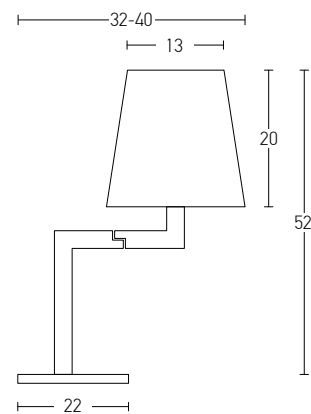

Hotel Lighting | Wall Lamps with Shade

Bulb 1xE27
Power MAX 40W
Input 220-240V, 50/60Hz
Dimensions L: 27-36cm W: 19cm H: 30cm
Base L: 3cm W: 12cm H: 15cm
Material Metal - Fabric Shade
Special Feature Shade L: 13-19cm H: 20cm
Color Chrome Matt - Light Beige Shade / **Code H08-WH**

Bulb 1xE27
Power MAX 40W
Input 220-240V, 50/60Hz
Dimensions L: 32-40cm W: 19cm H: 52cm
Base L: 16cm W: 22cm H: 1cm
Material Metal - Fabric Shade
Special Feature 120cm Cable Available
Shade L: 13-19cm H: 20cm
Color Chrome Matt - Light Beige Shade / **Code H06-WH**