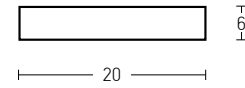

Bulb 1xG9
Power MAX 25W
Input 220-240V , 50/60Hz
Dimensions L: 10cm W: 20cm H: 6cm
Material Gypsum
Color Pure White / **Code 180027**