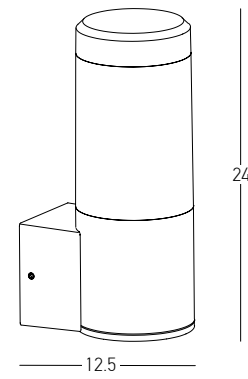

Color Dark Brown / Code E299

Power 10W
 Input 220-240V, 50/60Hz
 Color Temperature 3000K
 Lumen 1000Lm
 Cri 80
 IP 54
 Dimensions L: 12.5cm W: 9cm H: 24cm
 Material Aluminum - PC Diffuser
 Color Graphite / **Code E276**