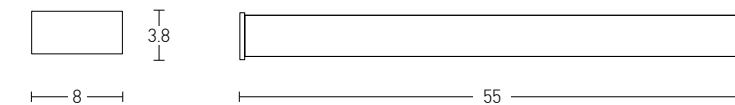

Power 16W
Input 220-240V, 50/60Hz
Color Temperature 3000K
Lumen 1280Lm
Cri 80
Dimensions L: 8cm W: 55cm H: 3.8cm
Non Dimmable ☒
Material Aluminium - Acrylic
Special Feature IP 44
Color Chrome / **Code 180041**