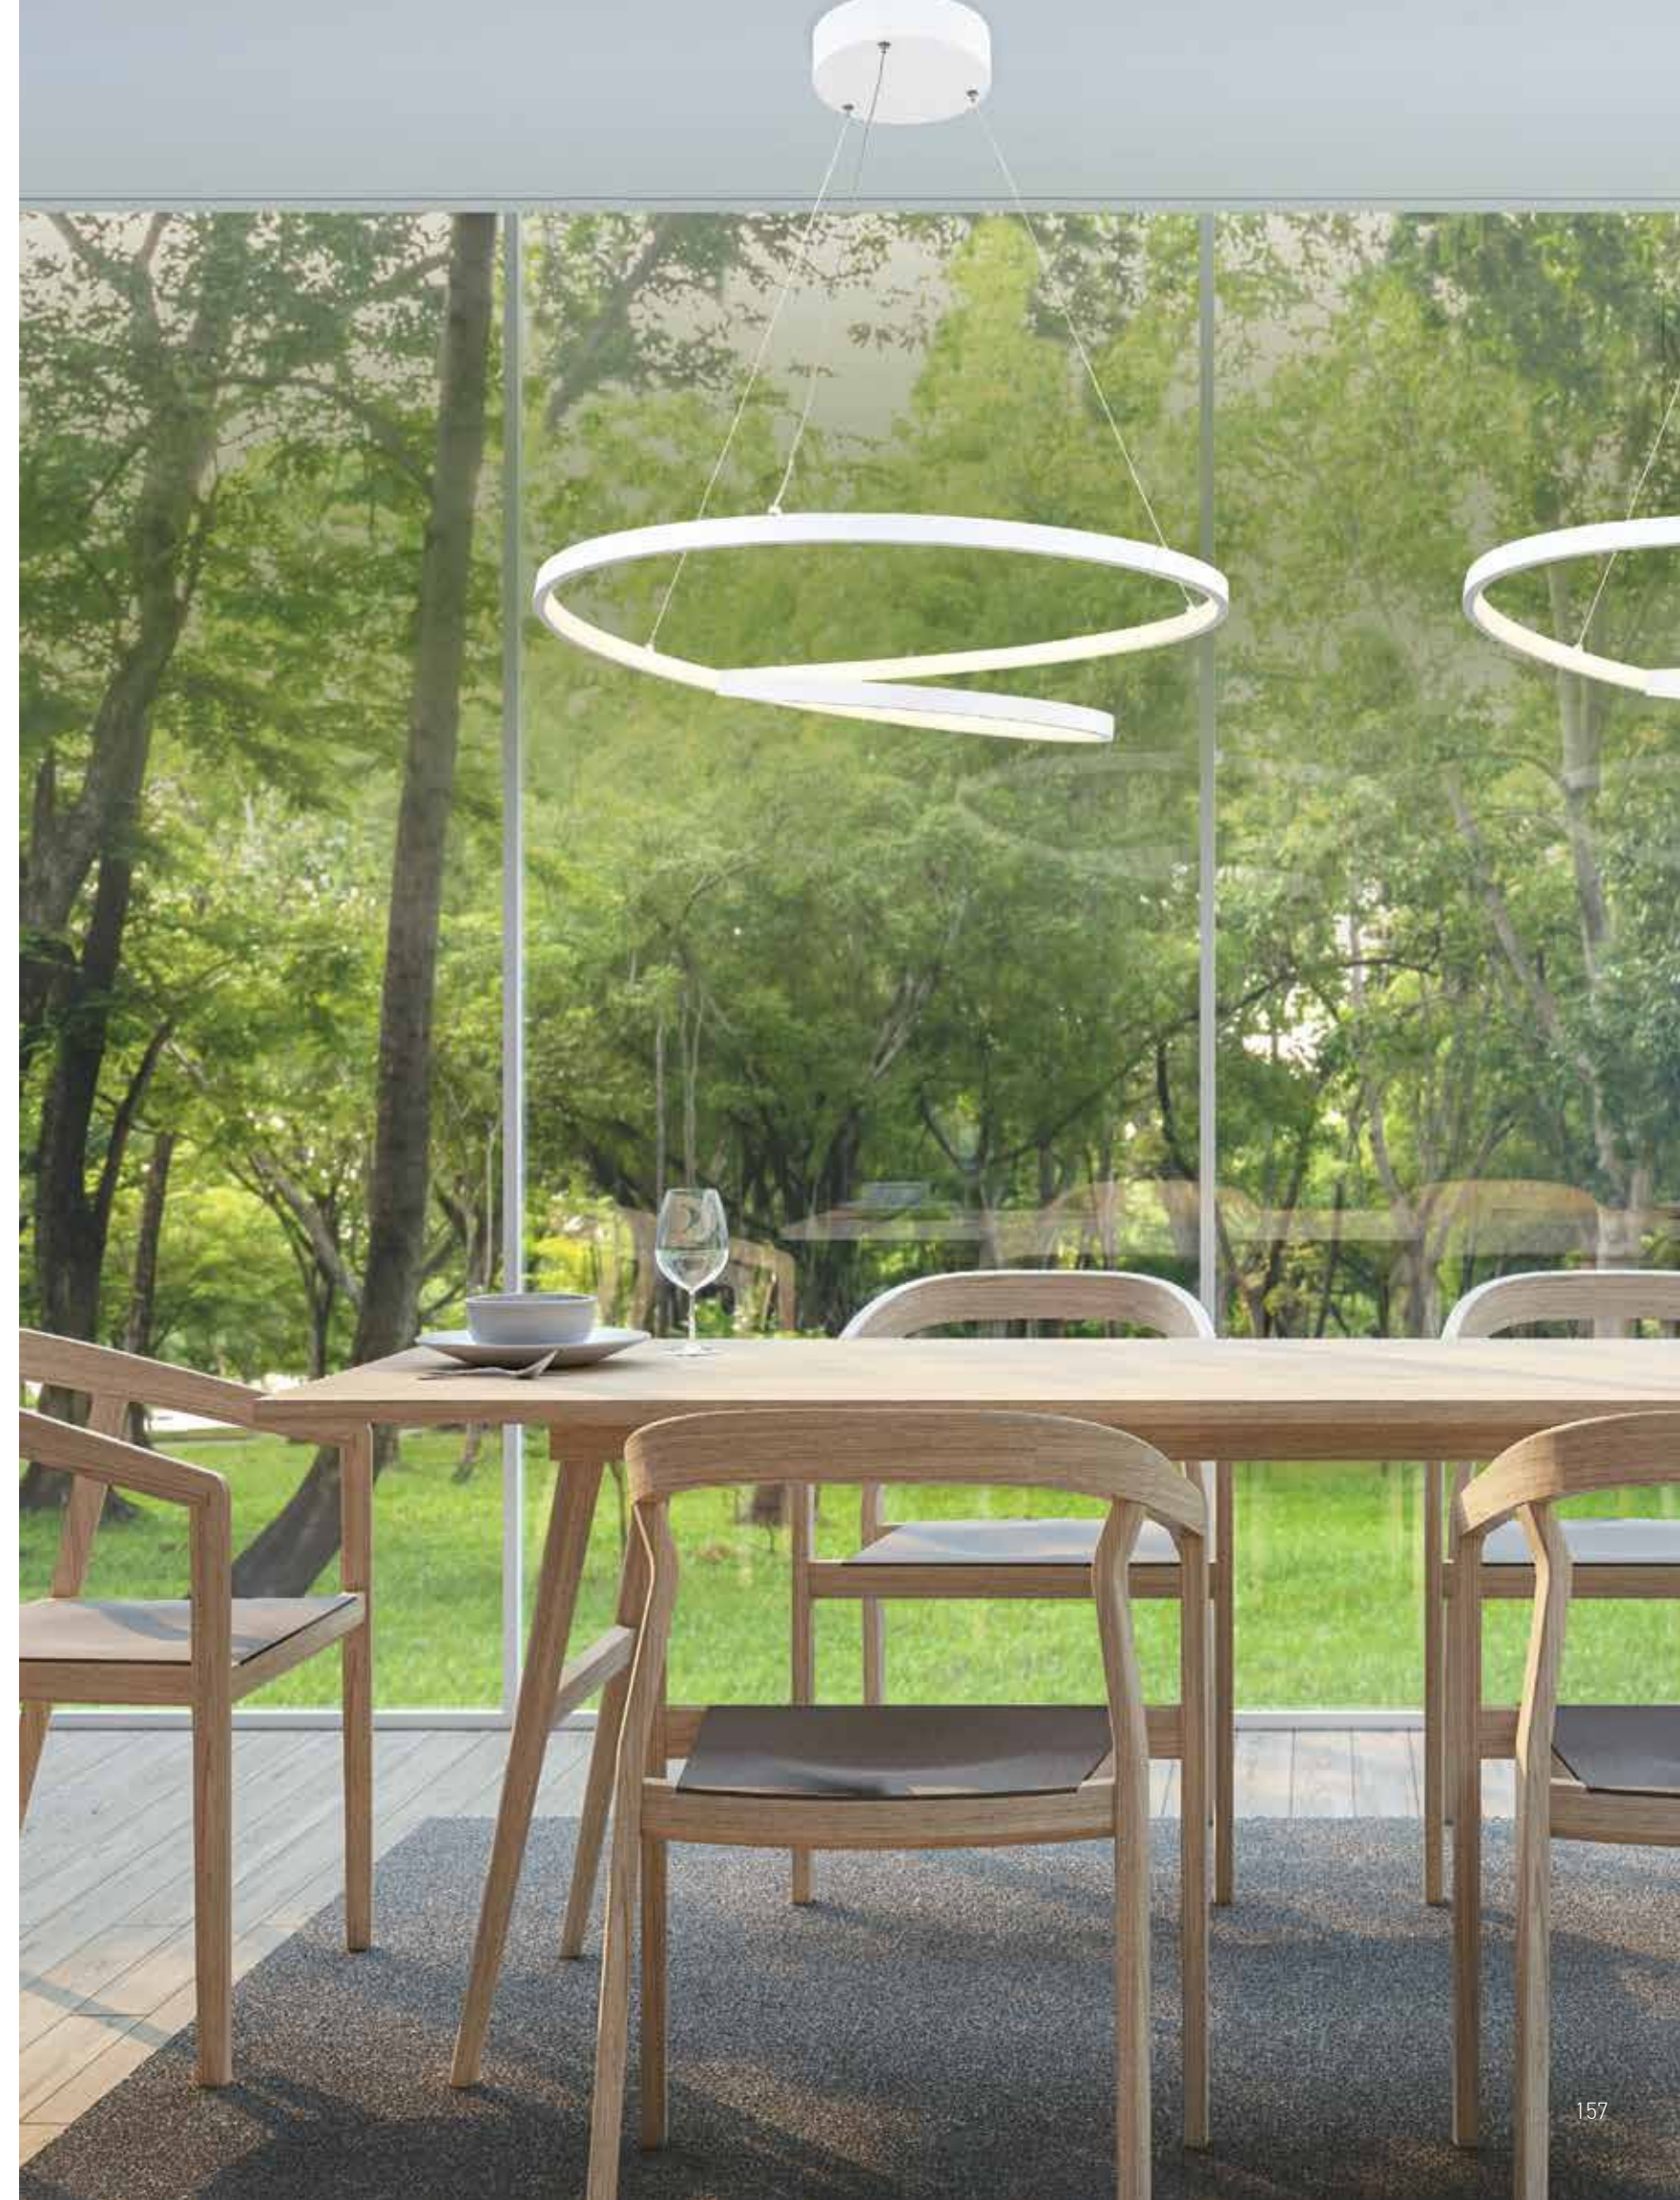

Power 46W
Input 220-240V, 50/60Hz
Color Temperature 3000K
Lumen 4140Lm
Cri 80
Dimensions Ø: 46cm H: 11cm
Base Ø: 18cm H: 4.5cm
Non Dimmable ☒
Material Aluminium - Silicon
Color White Matt / **Code 180054**