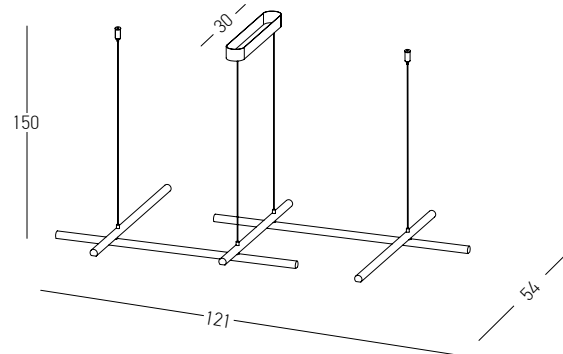

Power 80W
Input 220-240V, 50/60Hz
Color Temperature 3000K
Lumen 4800Lm
Cri 80
Dimensions L: 116cm W: 80cm H: 120cm
Base Ø: 20cm H: 4cm
Dimmable Triac ☐
Material Metal - Aluminum - Acrylic
Special Feature 150cm Cable Adjustable
Profile Ø: 2.5cm

Color Gold Matt / **Code 22243**
Color Black Matt / **Code 22245**