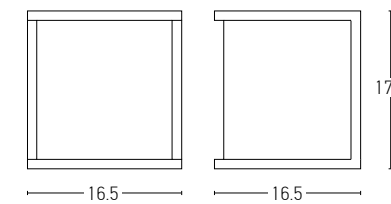

Power 6W
Input 220-240V, 50/60Hz
Color Temperature 3000K
Lumen 480Lm
Cri 80
IP 54
Dimensions L: 8.4cm W: 30cm H: 12.7cm
Material Aluminium - PC Diffuser
Color Graphite / **Code E115**

Bulb 1xE27
Power MAX 18W
Input 220-240V, 50/60Hz
IP 54
Dimensions L: 16.5cm W: 16.5cm H: 17.1cm
Material Aluminium - PC Diffuser
Color Graphite / **Code E127**