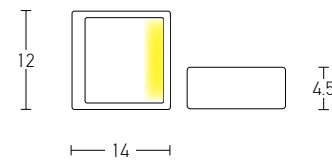

Color Graphite / **Code E109**
 Sandy White / **Code E159**

Power 6W
 Input 220-240V, 50/60Hz
 Color Temperature 3000K
 Lumen 480Lm
 Cri 80
 IP 54
 Dimensions L: 14cm W: 12cm H: 4.5cm
 Material Aluminum
 Special Feature Up & Down Light