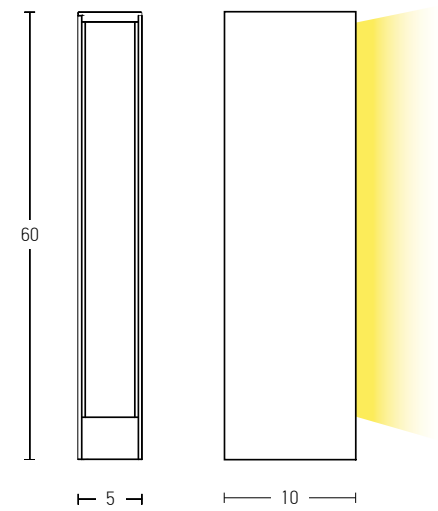

Power 12W
Input 220-240V, 50/60Hz
Color Temperature 3000K
Lumen 960Lm
Cri 80
IP 65
Dimensions L: 5cm W: 10cm H: 60
Material Aluminum - PC Diffuser
Color Graphite / **Code E259**
Color Rusty Brown / **Code E260**