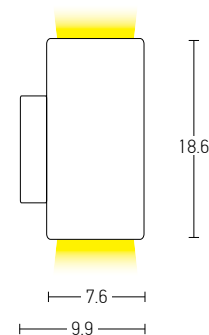

Bulb 2xGU10
Power MAX 9W
Input 220-240V, 50/60Hz
IP 54
Dimensions Ø: 7.6cm L: 9.9cm H: 18.6cm
Material ABS - PC Diffuser
Special Feature Up & Down Light
Color White / **Code E186**