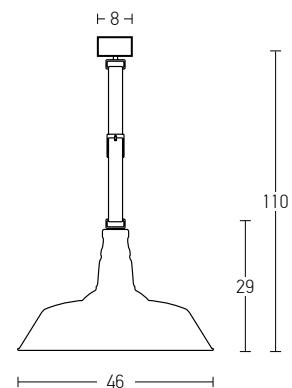

Bulb 1xE14
 Power MAX 40W
 Input 220-240V, 50/60Hz
 Dimensions Ø: 8cm L: 14cm
 Material Metal
 Color Painted Bronze / **Code 22188**

Bulb 1xE14
 Power MAX 40W
 Input 220-240V, 50/60Hz
 Dimensions L: 32cm W: 15cm H: 42cm
 Base W: 8.3cm H: 12cm
 Material Metal - Aluminium
 Color Sandy Black - Copper Mat / **Code 18135**