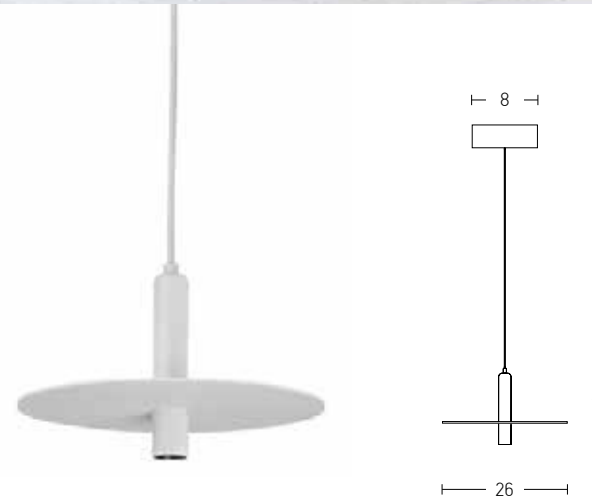

Power	7W
Input	220-240V, 50/60Hz
Color Temperature	3000K
Lumen	840Lm
Cri	80
Dimensions	Ø: 26cm H: 17cm
Base	Ø: 8cm H: 3.5cm
Non Dimmable	☒
Material	Metal - Aluminium
Special Feature	200cm Cable Adjustable
Color	Sandy Black / Code 18139-B Sandy White / Code 18139-W