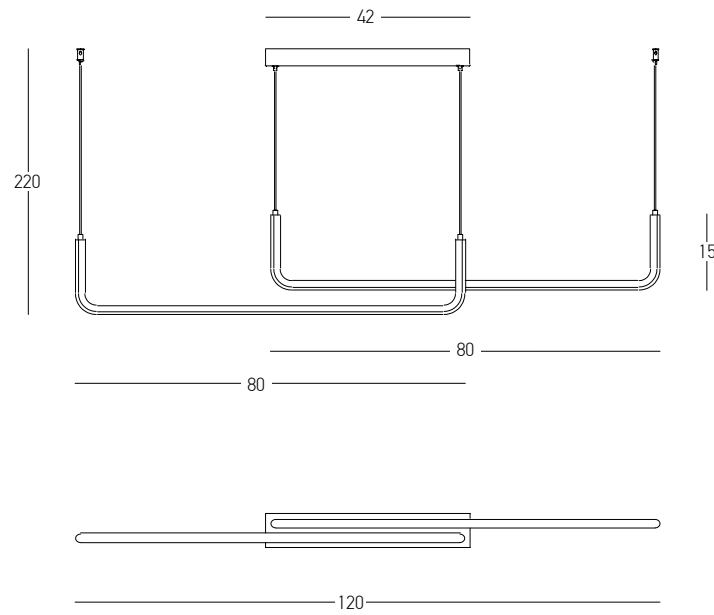

Power 40W
 Input 220-240V, 50/60Hz
 Color Temperature 3000K
 Lumen 4500Lm
 Cri 80
 Dimensions L: 120cm W: 7cm H: 220cm
 Base L: 42cm W: 7cm H: 3,5cm
 Dimmable Triac
 Material Metal - Aluminum - Silicon
 Special Feature 200cm Cable Adjustable
 Color Black Matt / **Code 22010**