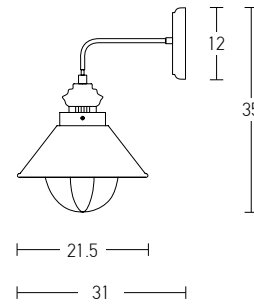

Bulb 1xE27
Power MAX 40W
Input 220-240V, 50/60Hz
Dimensions L: 31cm W: 21.5cm H: 35cm
Base Ø: 12cm H: 2cm
Material Metal - Aluminium
Color Black Matt - Copper / **Code 18127**