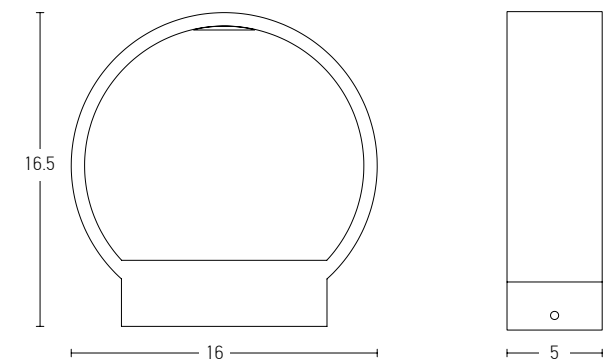

Power 12W
 Input 220-240V, 50/60Hz
 Color Temperature 3000K
 Lumen 960Lm
 Cri 80
 IP 65
 Dimensions L: 12.8cm W: 18.3cm H: 20cm
 Material Aluminium - Glass
 Color Dark Brown - Sandy White / **Code E271**