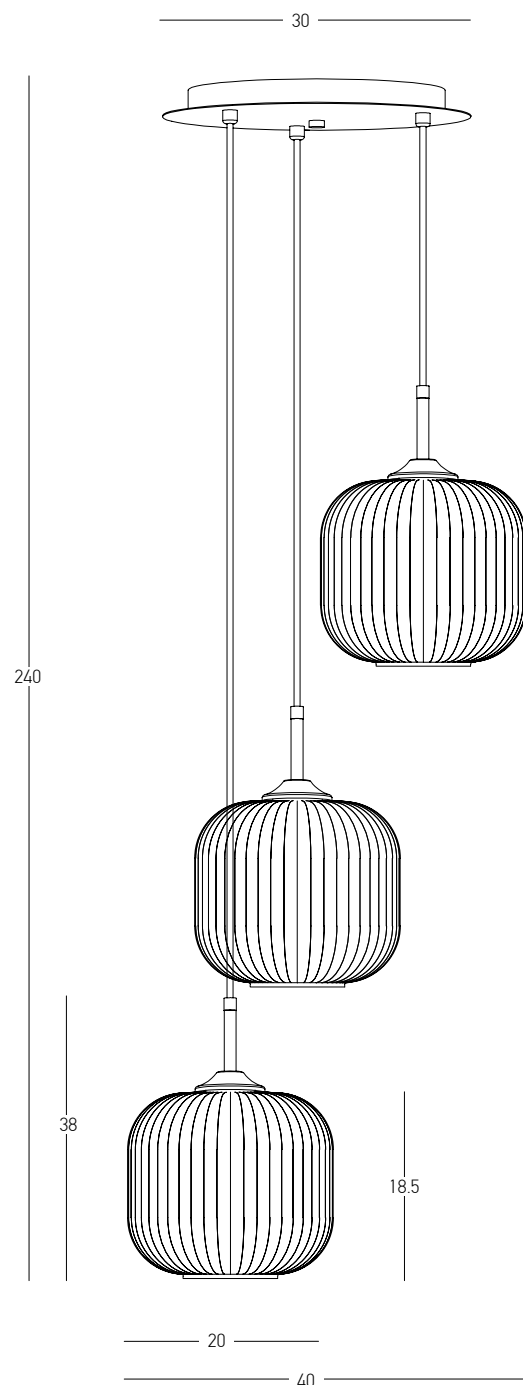

Bulb 3xE27
Power MAX 40W
Input 220-240V, 50/60Hz
Dimensions L: 80cm W: 20cm H: 200cm
Base L: 70cm W: 5cm H: 2.6cm
Glass Ø: 20cm H: 18.5cm
Material Metal - Glass
Special Feature 150cm Fabric Cable Adjustable
Color Clear, Smoked, Champagne Glass
Antique Brass / **Code 22074**