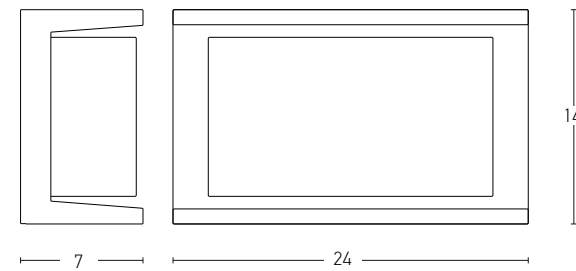

Bulb 1xE27
Power MAX 18W
Input 220-240V, 50/60Hz
IP 54
Dimensions L: 7cm W: 24cm H: 14cm
Material Aluminium - PC Diffuser
Color Graphite / **Code E149**