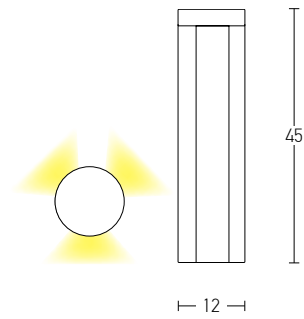

Power 12W
Input 220-240V, 50/60Hz
Color Temperature 3000K
Lumen 960Lm
Cri 80
IP 54
Dimensions Ø: 11cm H: 25cm
Material Aluminum
Color Graphite / **Code E133**

Power 3x5W
Input 220-240V, 50/60Hz
Color Temperature 3000K
Lumen 1200Lm
Cri 80
IP 54
Dimensions Ø: 12cm H: 45cm
Material Aluminum
Color Graphite / **Code E132**