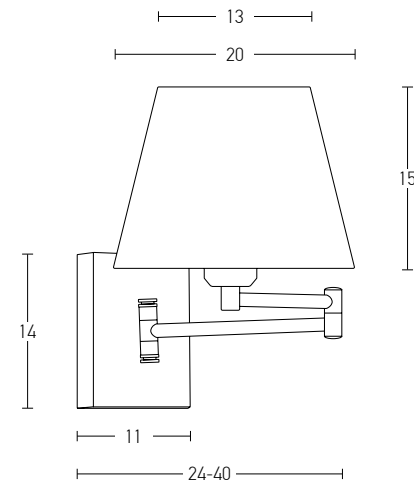

Bulb 1xE27
Power MAX 40W
Input 220-240V, 50/60Hz
Dimensions L: 24-40cm W: 20cm H: 30cm
Base L: 2.5cm W: 11cm H: 14cm
Material Metal - Fabric Shade
Special Feature Shade Ø: 13-20cm H: 15cm
Color Chrome Matt - Black Shade / **Code H24-B**
Chrome Matt - Beige Shade / **Code H24-W**