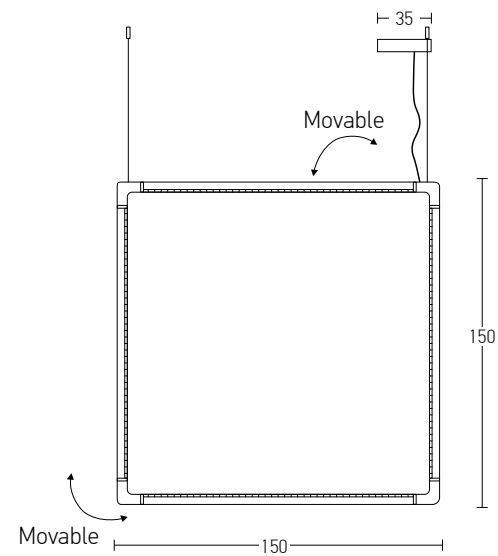

Power 53W
Input 220-240V, 50/60Hz
Color Temperature 3000K
Lumen 4770Lm
Cri 90
Dimensions L: 100cm W: 100cm
Base L: 25cm W: 5cm H: 8cm
Non Dimmable ☒
Material Metal - Aluminium - Diffuser
Special Feature Movable Tube Ø: 2.4cm
Color Sandy Black / **Code 20333**
Color Sandy White / **Code 20332**