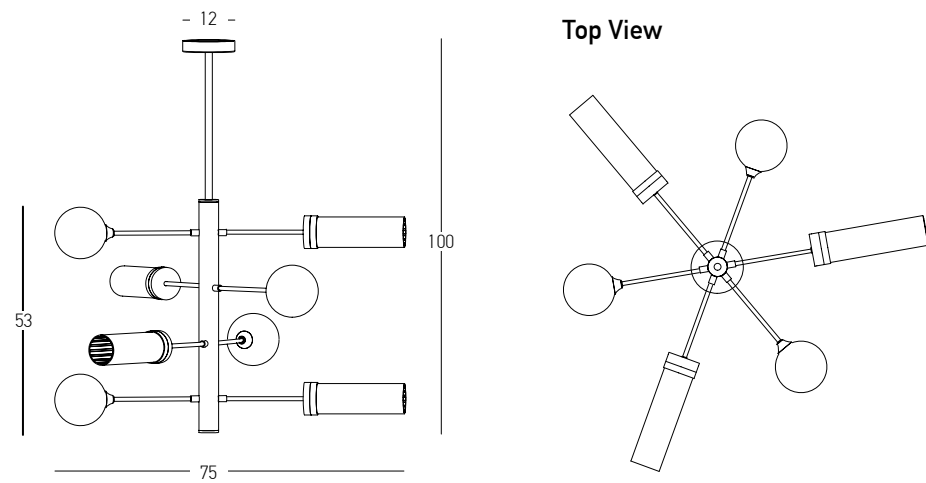

Bulb 1xE27
 Power MAX 20W
 Input 220-240V, 50/60Hz
 Dimensions Ø: 25cm H: 20cm
 Base Ø: 12cm H: 2cm
 Material Metal - Glass
 Special Feature 120cm Cable Adjustable
 Color Black Matt / **Code 20267**

Bulb 1xE27
 Power MAX 20W
 Input 220-240V, 50/60Hz
 Dimensions Ø: 25cm H: 20cm
 Base Ø: 12cm H: 2cm
 Material Metal - Glass
 Special Feature 120cm Cable Adjustable
 Color Black Matt / **Code 20266**

Bulb 1xE27
Power MAX 40W
Input 220-240V, 50/60Hz
Dimensions Ø: 30cm H: 39cm
Base Ø: 10cm H: 2.5cm
Glass Ø: 30cm H: 25cm
Material Metal - Opal Glass
Special Feature 150cm Cable Adjustable
Color Gold Matt / **Code 20124**
Color White Matt / **Code 20125**