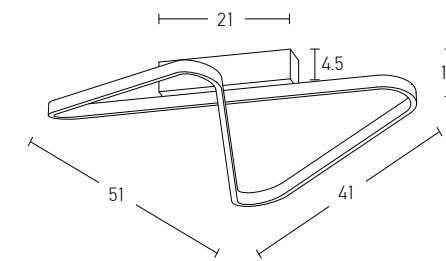

Power	12W
Input	220-240V, 50/60Hz
Color Temperature	3000K
Lumen	960Lm
Cri	80
Dimensions	L: 32cm W: 32cm H: 5.5cm
Base	L: 12.5cm W: 12.5cm H: 3.5cm
Dimmable Triac	☉
Material	Aluminium - Acrylic
Special Feature	Profile 2x1.7cm
Color	Sandy Black / Code 2029
Color	Sandy White / Code 2030
Color	Gold Matt / Code 2031