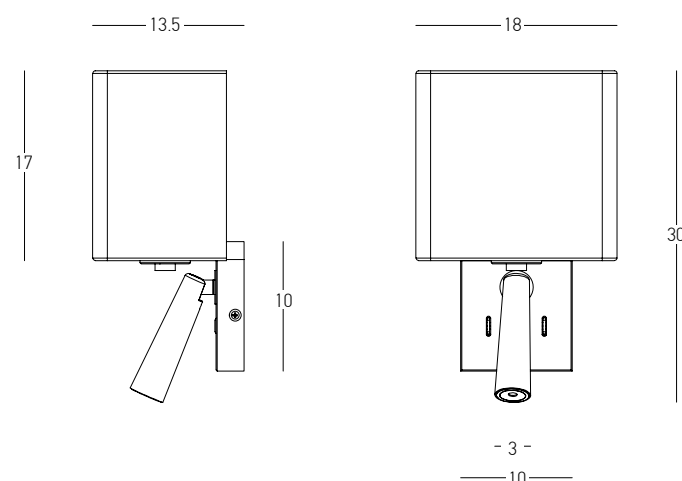

 Color Double Face White Matt - Maple Wood Blades
 White Matt - White Blades / **Code 19137**
 Color Chrome Matt - Brown Wood Blades / **Code 19138**

Model Finishing

HotelLighting

Led
 Bulb 1xE27
 Power MAX 40W
 Input 220-240V, 50/60Hz
 Color Temperature 3000K
 Lumen 200Lm
 Dimensions L: 13.5cm W: 18cm H: 30cm
 Shade L: 12cm W: 18cm H: 17cm
 Base L: 2.5cm W: 10cm H: 10cm
 Stick Ø: 3cm L: 11.5cm
 Non Dimmable ☒
 Switch 2/Switch On-Off
 Material Aluminum - Fabric Shade
 Color Brushed Brass - Beige Shade / **Code H73**