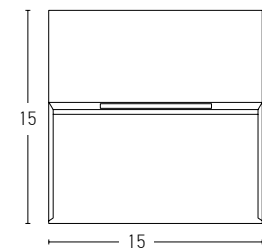

Power 6W
Input 220-240V, 50/60Hz
Color Temperature 3000K
Lumen 480Lm
Cri 80
IP 65
Dimensions L: 3.7cm W: 15cm H: 15cm
Material Aluminium - PC Diffuser
Color Graphite / **Code E241-G**
Sandy White / **Code E241-W**