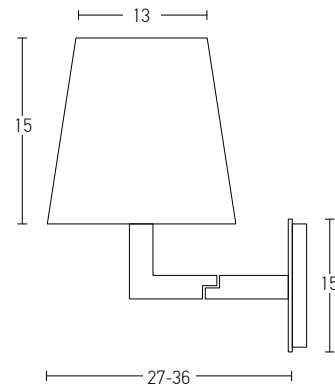

Hotel Lighting | Wall Lamps with Shade

Bulb 1xE27
Power MAX 40W
Input 220-240V, 50/60Hz
Dimensions L: 27-36cm W: 19cm H: 30cm
Base L: 3cm W: 12cm H: 15cm
Material Metal - Fabric Shade
Special Feature Shade L: 13-19cm H: 20cm
Color Chrome Matt - Light Beige Shade / **Code H08-WH**