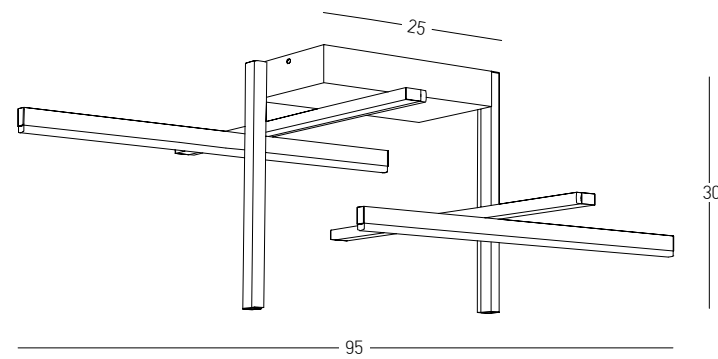

Power 46W
Input 220-240V, 50/60Hz
Color Temperature 3000K
Lumen 4987Lm
Cri 80
Dimensions L: 95cm W: 65cm H: 30cm
Base L: 25cm W: 15cm H: 4.5cm
Dimmable Triac ☐
Material Metal - Aluminum - Silicon
Special Feature Profile 3x1.2cm
Color Gold Matt - Sandy Black Base / **Code 22026**
Sandy Black / **Code 22027**

Model Finishing