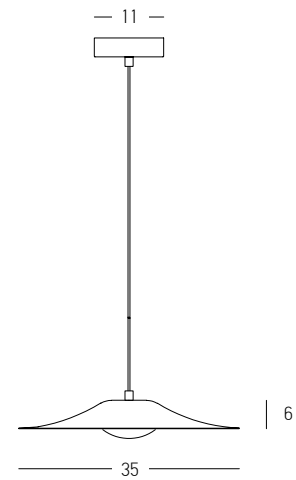

Power	10W
Input	220-240V, 50/60Hz
Color Temperature	3000K
Lumen	1000Lm
Cri	80
Dimensions	Ø: 35cm H: 6cm
Base	Ø: 11cm H: 3cm
Non Dimmable	☒
Material	Metal - Acrylic
Special Feature	200cm Cable Adjustable
Color	White Matt / Code 22129
Color	Black Matt / Code 22130