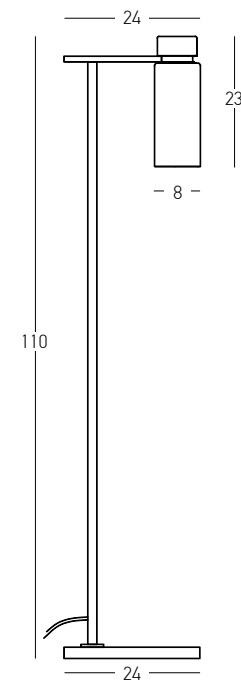

Bulb 1xE14 Led
 Power MAX 8W
 Input 220-240V, 50/60Hz
 Dimensions L: 24cm W: 24cm H: 110cm
 Base L: 24cm W: 24cm H: 3cm
 Glass Ø: 8cm H: 18.5cm
 Material Metal - Clear Glass - Frost White Glass
 Special Feature 150cm Cable Available
 Color Sandy Black - Antique Brass / **Code 22136**