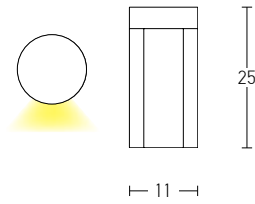

Power 12W
Input 220-240V, 50/60Hz
Color Temperature 3000K
Lumen 960Lm
Cri 80
IP 54
Dimensions Ø: 11cm H: 25cm
Material Aluminum
Color Graphite / **Code E133**