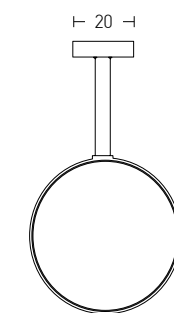

Power 24W
Input 220-240V, 50/60Hz
Color Temperature 3000K
Lumen 1920Lm
Cri 80
Dimensions Ø: 45cm
Base L: 20cm W: 6cm H: 5cm
Non Dimmable ☒
Material Metal - Aluminium - Acrylic
Special Feature 60cm Cable Adjustable
Optional Dimming DALI
Color Black Matt / **Code 1612**