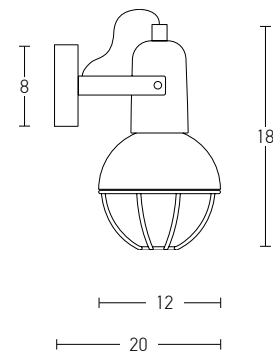

Bulb 1xE27
Power MAX 40W
Input 220-240V, 50/60Hz
Dimensions L: 20cm W: 12cm H: 18cm
Base Ø: 8cm H: 2cm
Material Metal - Clay
Color White - Corten / **Code 22193**