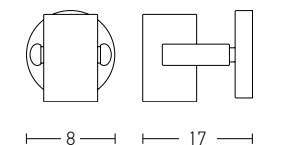

Bulb 1xGU10
Power MAX 50W
Input 220-240V, 50/60Hz
Dimensions L: 10.5cm W: 7cm H: 11cm
Base L: 2.5cm W: 7cm H: 11cm
Material Aluminium
Special Feature Cylinder Ø: 6cm H: 7cm
Color White Matt / **Code 180105**

Bulb 2xGU10
Power MAX 40W
Input 220-240V, 50/60Hz
Dimensions L: 33cm W: 12cm H: 20cm
Base Ø: 12cm H: 3cm
Material Metal
Color Dark Brown / **Code 17140**

Bulb 1xGU10
Power MAX 40W
Input 220-240V, 50/60Hz
Dimensions L: 13cm W: 7.5cm H: 12cm
Base L: 3cm W: 7.5cm H: 12cm
Material Aluminium
Special Feature Cylinder Ø: 6.5cm H: 7cm
Color Dark Grey / **Code 16185**

Bulb 1xGU10
Power MAX 40W
Input 220-240V, 50/60Hz
Dimensions Ø: 10cm L: 15cm H: 12cm
Base Ø: 10cm H: 2cm
Material Metal - Aluminium
Color Nickel Matt - Chrome / **Code 16191**

Bulb 4xGU10
Power MAX 40W
Input 220-240V, 50/60Hz
Dimensions L: 21cm W: 21cm H: 13cm
Base L: 21cm W: 21cm H: 3cm
Material Aluminium
Special Feature Cylinder Ø: 6.5cm H: 7cm
Color Dark Grey / **Code 16186**

Bulb 1xGU10
Power MAX 40W
Input 220-240V, 50/60Hz
Dimensions Ø: 8cm L: 17cm H: 8cm
Base Ø: 8cm H: 2.5cm
Material Metal - Aluminium
Color Black Matt - Chrome / **Code 16189**