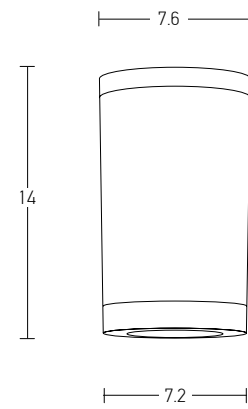

Bulb 1xGU10
Power MAX 7W
Input 220-240V, 50/60Hz
IP 54
Dimensions Ø: 7.2-7.6cm H: 14cm
Material ABS - Acrylic
Color White Matt / **Code E308**
Color Black Matt / **Code E309**

Bulb 1xGU10
Power MAX 35W
Input 220-240V, 50/60Hz
IP 65
Dimensions L: 8.5cm W: 8.5cm H: 10cm
Material Aluminium - Glass
Color Graphite / **Code E269**
Color Sandy White / **Code E270**