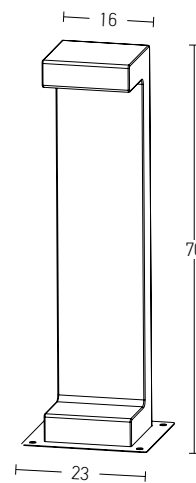

Power 8W
Input 220-240V, 50/60Hz
Color Temperature 3000K
Lumen 720Lm
Cri 80
IP 54
Dimensions L: 16cm W: 15cm H: 70cm
Base L: 23cm W: 21cm
Material Concrete
Color Natural Concrete / **Code E192**