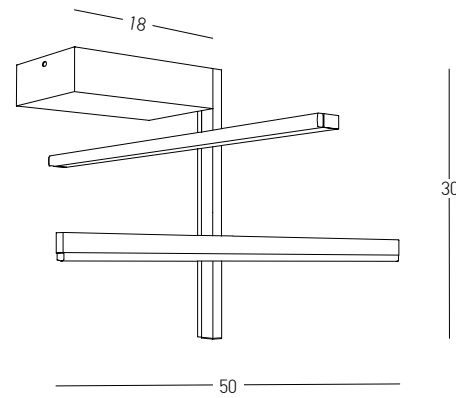

Power	25W
Input	220-240V, 50/60Hz
Color Temperature	3000K
Lumen	2700Lm
Cri	80
Dimensions	L: 50cm W: 50cm H: 30cm
Base	L: 18cm W: 12cm H: 4.5cm
Dimmable Triac	☉
Material	Metal - Aluminum - Silicon
Special Feature	Profile 3x1.2cm
Color	Gold Matt - Sandy Black Base / Code 22024
Color	Sandy Black / Code 22025

Model Finishing