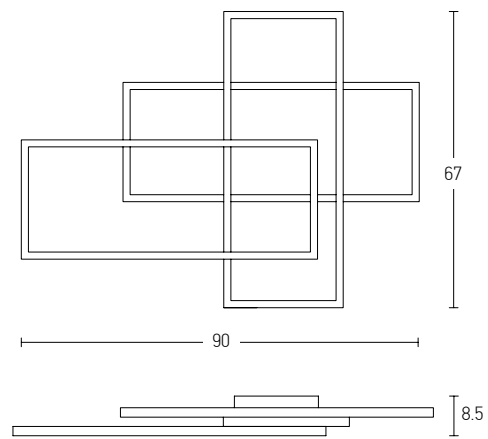

Power 55W
Input 220-240V, 50/60Hz
Color Temperature 3000K
Lumen 4400Lm
Cri 80
Dimensions L: 90cm W: 67cm H: 8.5cm
Base L: 18cm W: 18cm H: 8.5cm
Dimmable Triac ☐
Material Aluminium - Acrylic
Special Feature Profile 2x1.7cm
Color Sandy Black / **Code 2020**
Color Sandy White / **Code 2021**
Color Gold Matt / **Code 2022**