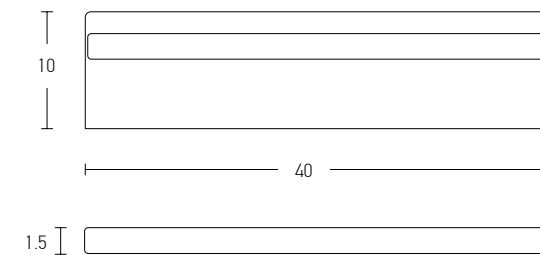

1.5 | **Slim**

Power 12W
Input 220-240V, 50/60Hz
Color Temperature 3000K
Lumen 694Lm
Cri 80
IP IP44
Dimensions L: 10cm W: 46cm H: 1.5cm
Non Dimmable ☒
Material Aluminium
Color White / **Code 20141**