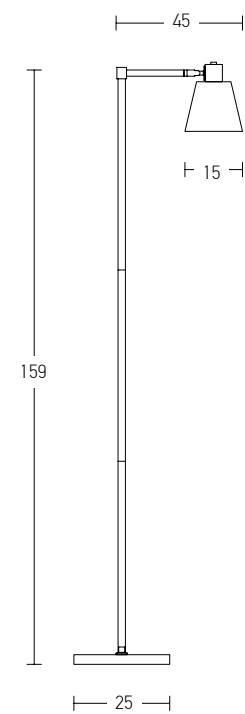

Bulb 1xE14
Power MAX 25W
Input 220-240V, 50/60Hz
Dimensions L: 17cm H: 42cm
Base Ø: 13cm H: 2cm
Material Metal - Aluminium
Special Feature 150cm Cable Available
Color Black Matt - Gold Matt / **Code 20217**

Bulb 1xE27
Power MAX 25W
Input 220-240V, 50/60Hz
Dimensions L: 45cm H: 159cm
Base Ø: 25cm H: 2.5cm
Material Metal - Aluminium
Special Feature 150cm Cable Available
Color Black Matt - Gold Matt / **Code 20216**