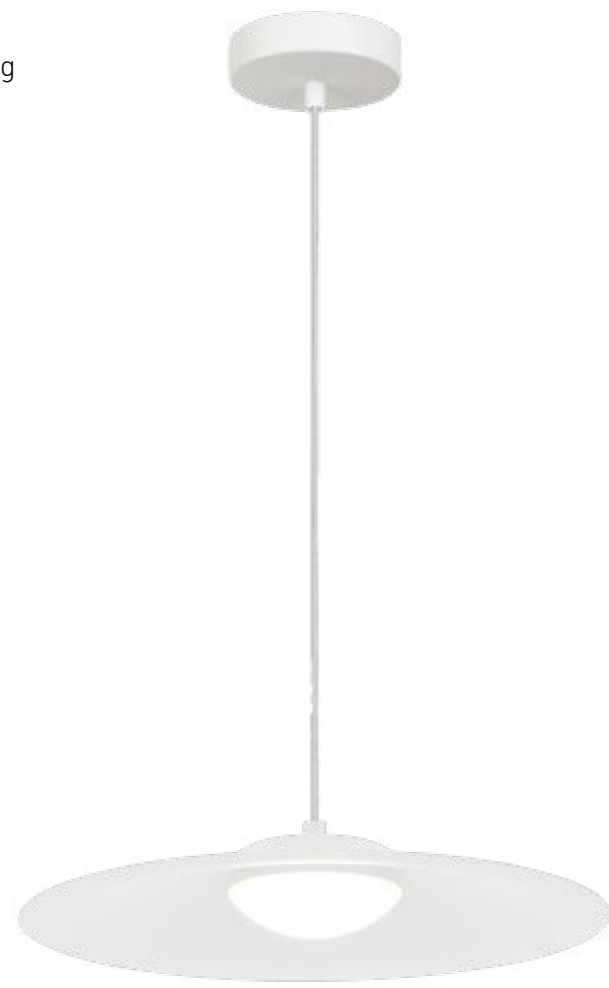

Power	10W
Input	220-240V, 50/60Hz
Color Temperature	3000K
Lumen	1000Lm
Cri	80
Dimensions	Ø: 35cm H: 6cm
Base	Ø: 11cm H: 3cm
Non Dimmable	☒
Material	Metal - Acrylic
Special Feature	200cm Cable Adjustable
Color	White Matt / Code 22129
Color	Black Matt / Code 22130