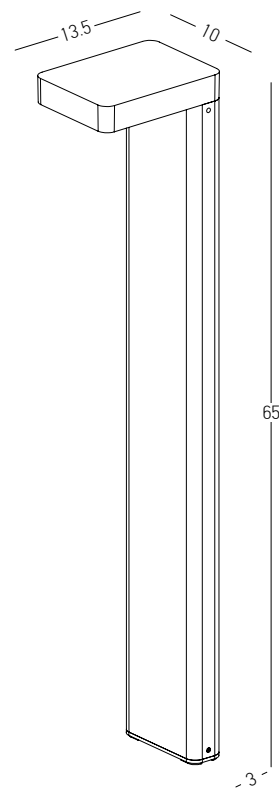

Power 7W
Input 220-240V, 50/60Hz
Color Temperature 3000K
Lumen 681Lm
Cri 83
IP 54
Dimensions L: 13.5cm W: 10cm H: 65cm
Beam Angle 120°
Material Aluminum - Tempered Glass
Color Graphite / **Code E297**

Power 9W
Input 220-240V, 50/60Hz
Color Temperature 3000K
Lumen 1200Lm
Cri 90
IP 54
Dimensions Ø: 9cm H: 65cm
Beam Angle 120°
Material Aluminum - Tempered Glass
Color Graphite / **Code E298**