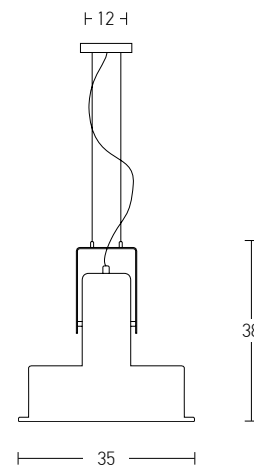

Bulb 1xE27
Power MAX 25W
Input 220-240V, 50/60Hz
Dimensions Ø: 35cm H: 38cm
Base Ø: 12cm H: 2cm
Material Metal - Acrylic
Special Feature 200cm Cable Adjustable
Color Black Matt / **Code 1644**
Color White Matt / **Code 1644-W**