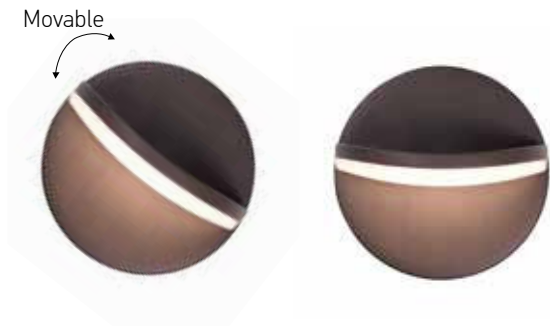

Power 12W
Input 220-240V, 50/60Hz
Color Temperature 3000K
Lumen 960Lm
Cri 80
IP 65
Dimensions L: 9.6cm W: 30cm H: 12cm
Material Aluminium - Opal PC Diffuser
Special Feature Up - Down Light
Color Dark Grey / **Code E265**
Color Dark Brown / **Code E266**

Movable

Power 16W
Input 220-240V, 50/60Hz
Color Temperature 3000K
Lumen 1280Lm
Cri 80
IP 65
Dimensions Ø: 18.3cm L: 13cm
Material Aluminium - Opal PC Diffuser
Special Feature Movable Light
Color Dark Brown / **Code E267**

Power 12W
Input 220-240V, 50/60Hz
Color Temperature 3000K
Lumen 960Lm
Cri 80
IP 65
Dimensions L: 12.6cm W: 15cm H: 28cm
Material Aluminium - Opal PC Diffuser
Color Dark Brown / **Code E263**