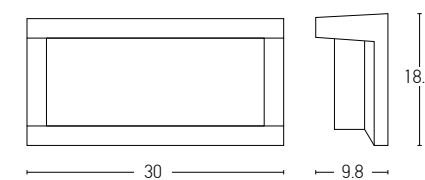

Bulb 1xE27
Power MAX 18W
Input 220-240V, 50/60Hz
IP 54
Dimensions L: 7cm W: 24cm H: 14cm
Material Aluminium - PC Diffuser
Color Graphite / **Code E149**

Power 3W
Input 220-240V, 50/60Hz
Color Temperature 3000K
Lumen 240Lm
Cri 80
IP 54
Dimensions L: 7cm W: 8cm H: 8cm
Material Aluminium
Color Graphite / **Code E111**

Power 6W
Input 220-240V, 50/60Hz
Color Temperature 3000K
Lumen 480Lm
Cri 80
IP 54
Dimensions L: 8.4cm W: 30cm H: 12.7cm
Material Aluminium - PC Diffuser
Color Graphite / **Code E115**

Bulb 1xE27
Power MAX 18W
Input 220-240V, 50/60Hz
IP 54
Dimensions L: 16.5cm W: 16.5cm H: 17.1cm
Material Aluminium - PC Diffuser
Color Graphite / **Code E127**

Bulb 1xE27
Power MAX 18W
Input 220-240V, 50/60Hz
IP 54
Dimensions L: 9.8cm W: 30cm H: 18.7cm
Material Aluminium - PC Diffuser
Color Graphite / **Code E128**