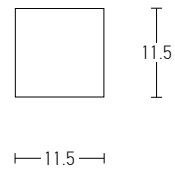

Bulb 1xG9
Power MAX 25W
Input 220-240V, 50/60Hz
Dimensions L: 11.5cm W: 11.5cm H: 11.5cm
Material Concrete
Color Concrete / **Code 180023**