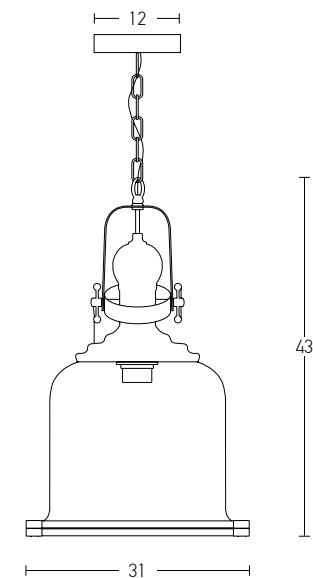

Bulb 1xE27
Power MAX 40W
Input 220-240V, 50/60Hz
Dimensions Ø: 31cm H: 43cm
Base Ø: 12cm H: 2.5cm
Material Metal - Glass
Special Feature 150cm Cable / Chain Adjustable
Color Bronze / **Code 16106**