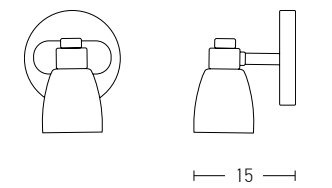

Bulb 1xGU10
Power MAX 50W
Input 220-240V, 50/60Hz
Dimensions L: 10.5cm W: 7cm H: 11cm
Base L: 2.5cm W: 7cm H: 11cm
Material Aluminium
Special Feature Cylinder Ø: 6cm H: 7cm
Color White Matt / **Code 180105**

Bulb 2xGU10
Power MAX 40W
Input 220-240V, 50/60Hz
Dimensions L: 33cm W: 12cm H: 20cm
Base Ø: 12cm H: 3cm
Material Metal
Color Dark Brown / **Code 17140**

Bulb 1xGU10
Power MAX 40W
Input 220-240V, 50/60Hz
Dimensions L: 13cm W: 7.5cm H: 12cm
Base L: 3cm W: 7.5cm H: 12cm
Material Aluminium
Special Feature Cylinder Ø: 6.5cm H: 7cm
Color Dark Grey / **Code 16185**

Bulb 1xGU10
Power MAX 40W
Input 220-240V, 50/60Hz
Dimensions Ø: 10cm L: 15cm H: 12cm
Base Ø: 10cm H: 2cm
Material Metal - Aluminium
Color Nickel Matt - Chrome / **Code 16191**

Bulb 4xGU10
Power MAX 40W
Input 220-240V, 50/60Hz
Dimensions L: 21cm W: 21cm H: 13cm
Base L: 21cm W: 21cm H: 3cm
Material Aluminium
Special Feature Cylinder Ø: 6.5cm H: 7cm
Color Dark Grey / **Code 16186**

Bulb 1xGU10
Power MAX 40W
Input 220-240V, 50/60Hz
Dimensions Ø: 8cm L: 17cm H: 8cm
Base Ø: 8cm H: 2.5cm
Material Metal - Aluminium
Color Black Matt - Chrome / **Code 16189**