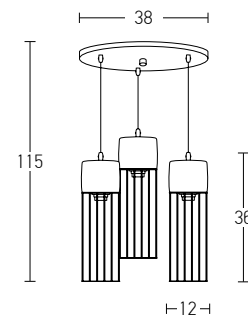

Bulb 3xE27
Power MAX 40W
Input 220-240V, 50/60Hz
Dimensions Ø: 38cm H: 115cm
Base Ø: 38cm H: 2.5cm
Material Metal - Concrete
Special Feature 80cm Fabric Cable Adjustable
Color Concrete - Black Matt Base / **Code 1662**