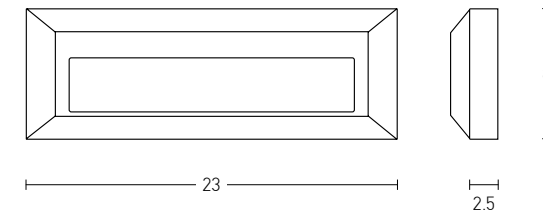

Power 2W
Input 220-240V, 50/60Hz
Color Temperature 3000K
Lumen 160Lm
Cri 80
IP 65
Dimensions L: 2.5cm W: 23cm H: 8cm
Material ABS
Color White / **Code Z67388-C**