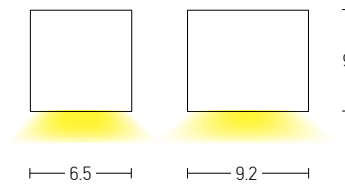

Bulb 1xGU10
Power MAX 15W
Input 220-240V, 50/60Hz
IP 54
Dimensions L: 9.2cm W: 6.5cm H: 9cm
Material Aluminium - Tempered Glass
Color Graphite / **Code E123**