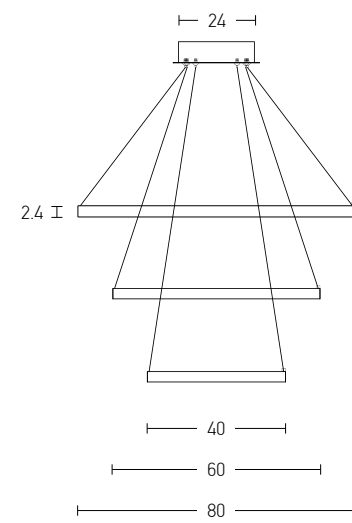

Power 135W
Input 220-240V, 50/60Hz
Color Temperature 3000K
Lumen 9450Lm
Cri 80
Dimensions Ø: 40cm / Ø: 60cm / Ø: 80cm H: 2.4cm
Base Ø: 24cm H: 5cm
Non Dimmable ☒
Material Aluminium - Acrylic
Special Feature 150cm Cable Adjustable
Profile 2.4x1.5cm
Color White Matt / **Code 180030**

Power 135W
Input 220-240V, 50/60Hz
Color Temperature 3000K
Lumen 9450Lm
Cri 80
Dimensions Ø: 40cm / Ø: 60cm / Ø: 80cm H: 2.4cm
Base Ø: 24cm H: 5cm
Dimmable Triac ☉
Material Aluminium - Acrylic
Special Feature 150cm Cable Adjustable
Profile 2.4x1.5cm
Color White Matt / **Code 180030-D**