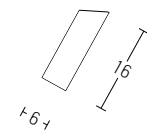

Bulb 1xGU10
Power MAX 40W
Input 220-240V, 50/60Hz
Dimensions Ø: 6cm H: 16cm
Material Aluminium
Special Feature Angle 30°
Color Sandy White / **Code 1569-W**
Sandy Black / **Code 1569-B**