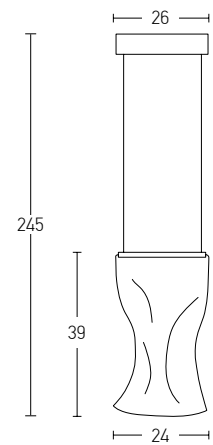

Power 7W
Input 220-240V, 50/60Hz
Color Temperature 3000K
Lumen 560Lm
Cri 80
Dimensions L: 24cm W: 7.5cm H: 39cm
Base L: 26cm W: 6cm H: 4.5cm
Non Dimmable ☒
Material Metal - Aluminium - Acrylic
Special Feature 210cm Cable Adjustable
Acrylic Thickness: 0.6cm
Color Black Matt / **Code 20181**