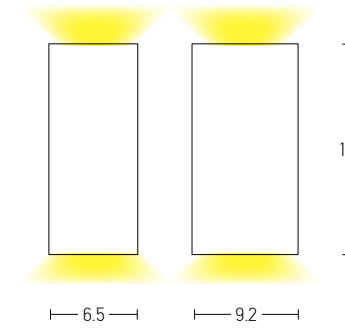

Bulb 2xGU10
Power MAX 15W
Input 220-240V, 50/60Hz
IP 54
Dimensions L: 9.2cm W: 6.5cm H: 15cm
Material Aluminium - Tempered Glass
Special Feature Up & Down Light
Color Sandy White / **Code E151**