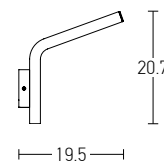

Power 10W
Input 220-240V, 50/60Hz
Color Temperature 3000K
Lumen 800Lm
Cri 80
IP 54
Dimensions L: 17cm W: 6cm H: 78cm
Base W: 10cm L: 10cm
Material Aluminum - PC Diffuser
Color Graphite / **Code E206**

Power 10W
Input 220-240V, 50/60Hz
Color Temperature 3000K
Lumen 800Lm
Cri 80
IP 54
Dimensions L: 19.5cm W: 6cm H: 20.7cm
Material Aluminum - PC Diffuser
Color Graphite / **Code E205**