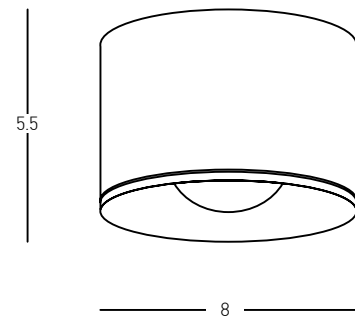

Power 12W
Input 220-240V, 50/60Hz
Color Temperature 3000K
Lumen 1000Lm
Cri 80
IP 54
Dimensions Ø: 8cm H: 5.5cm
Beam Angle 120°
Material Aluminium
Color Sandy Black / **Code S131**
Color Sandy White / **Code S132**