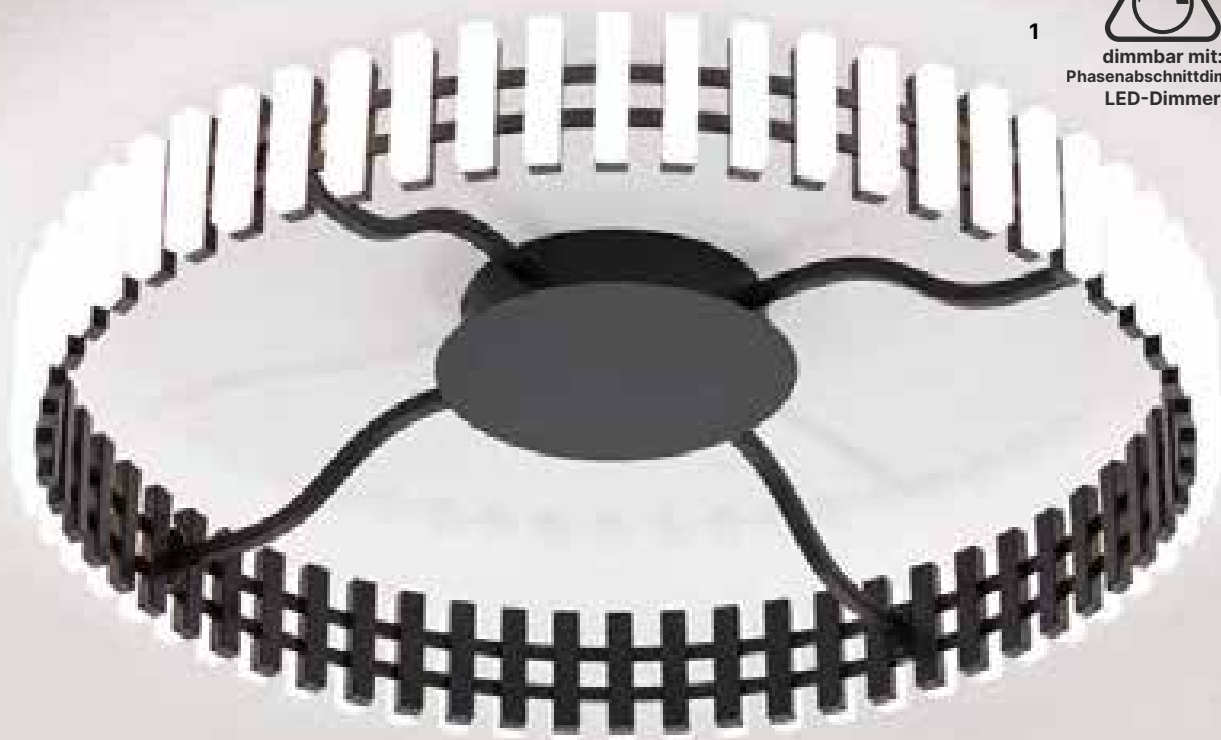

## MANSION

1

**HL 6-1696**

**Schwarz**

Ø 83 cm, GesH 150 cm

LED 126 W/10080 lm/3000 K

dimmbar/dimmable

 G

**LED**  

1  
 dimmbar mit:  
 Phasenabschrittdimmer  
 LED-Dimmer

2  
 dimmbar mit:  
 Phasenabschrittdimmer  
 LED-Dimmer

**MANSION**

orion

1

**DL 7-680/63**  
**Schwarz**

Ø 63 cm, H 11 cm  
 LED 43 W/3360 lm/3000 K  
 dimmbar/dimmable

2

**DL 7-680/43**  
**Schwarz**

Ø 43 cm, H 11 cm  
 LED 29 W/2240 lm/3000 K  
 dimmbar/dimmable

1  
dimmbar mit:  
Phasenabschrittdimmer  
LED-Dimmer

orion

**VENUS**

10

1

**HL 6-1703/61**

**Weiß**

Ø 61 cm, GesH 150 cm

LED 50 W/2750 lm/3000 K

dimmbar/dimmable

**LED**  
●●●●  
●●●●  
●●●●

1  
dimmbar mit:  
Phasenabschnittdimmer  
LED-Dimmer

2  
dimmbar mit:  
Phasenabschnittdimmer  
LED-Dimmer