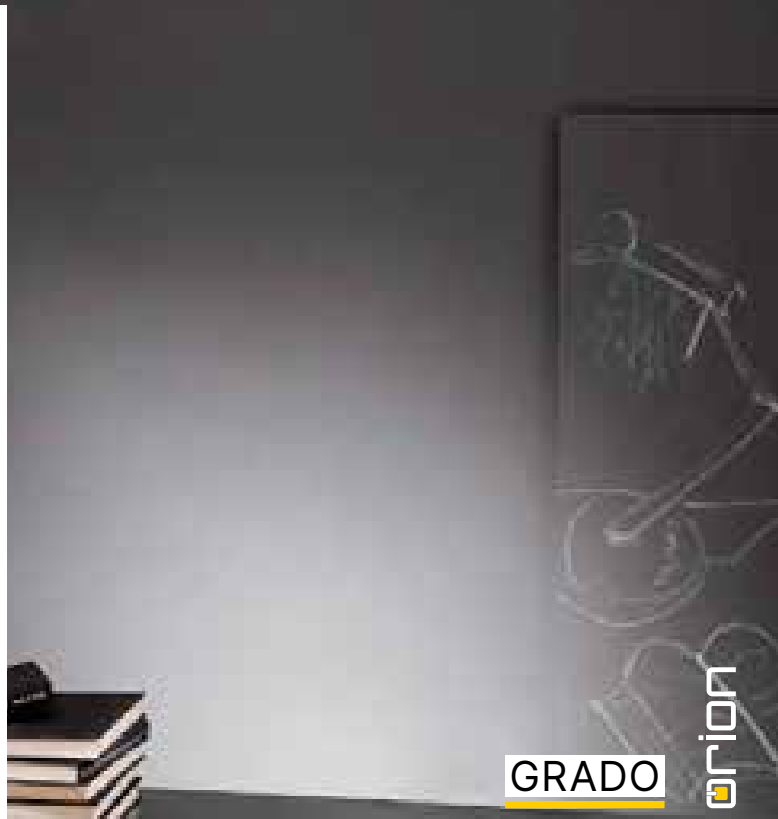

GRADO

ORION

177

1

**LU 1684/4
Satin**
L 125 cm, Teleskop
höhenverstellbar/height
adjustable 55-95 cm
4×E14/max. je 40 W

2

**HL 6-1525/1
Satin**
Ø 40 cm
GesH 100 cm
1×E27/max. 60 W

3

**HL 6-1525/1
Patina**
Ø 40 cm
GesH 100 cm
1×E27/max. 60 W