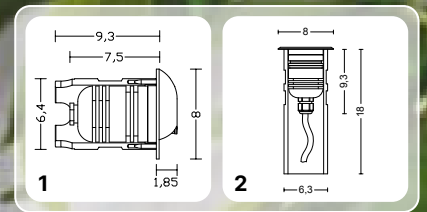

1

3

4

2

orion

CONRAD

238

1

AL 11K/4184

Bronze-Anthrazit

Ø 8 cm, L 7,5 cm, ET 9 cm, DA 6,3 cm
Wandeinbauleuchte inkl. 1 m
Anschlusskabel + Wandeinbaudose/
wall recessed light incl. 1 m cable
and recessed box
LED 5 W/400 lm/3000 K
IP66

2

AL 11K/5351

Bronze-Anthrazit

Ø 8 cm, L 9,3 cm, ET 18 cm, DA 6,3 cm
Bodeneinbauleuchte inkl. 1 m
Anschlusskabel + Bodeneinbaudose/
ground recessed light incl. 1 m cable
and recessed box
LED 5 W/400 lm/3000 K
IP67

ZUBEHÖR/ACCESSORIES

3

AL 11K/469 Erdspieß

Mounting Spike for 11K/4699

4

AL 11K/404M009

IP68 Verbinder/IP68 connector