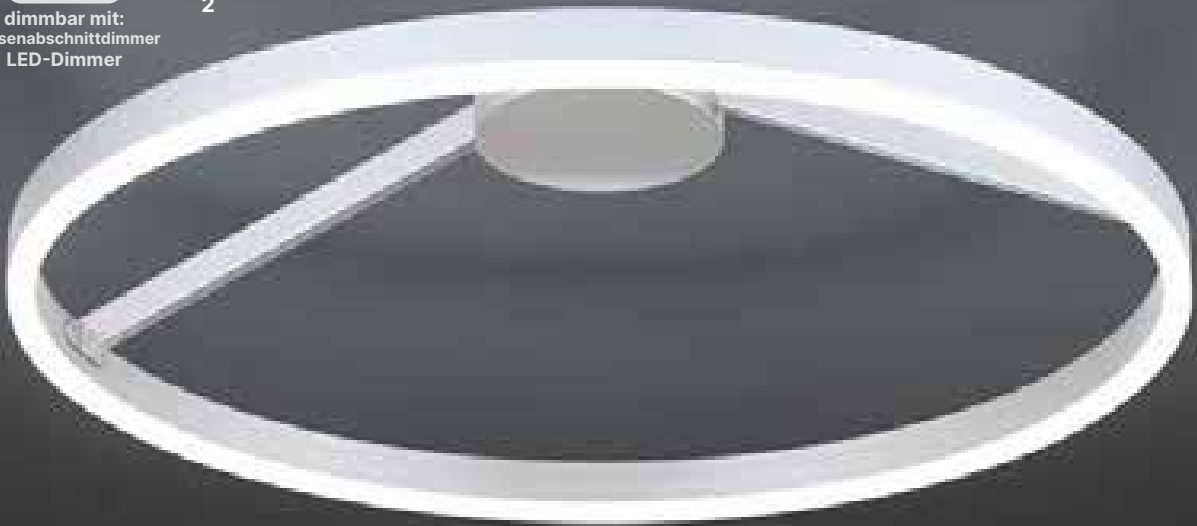

dimmbar mit:
Phasenabschrittdimmer
LED-Dimmer

2