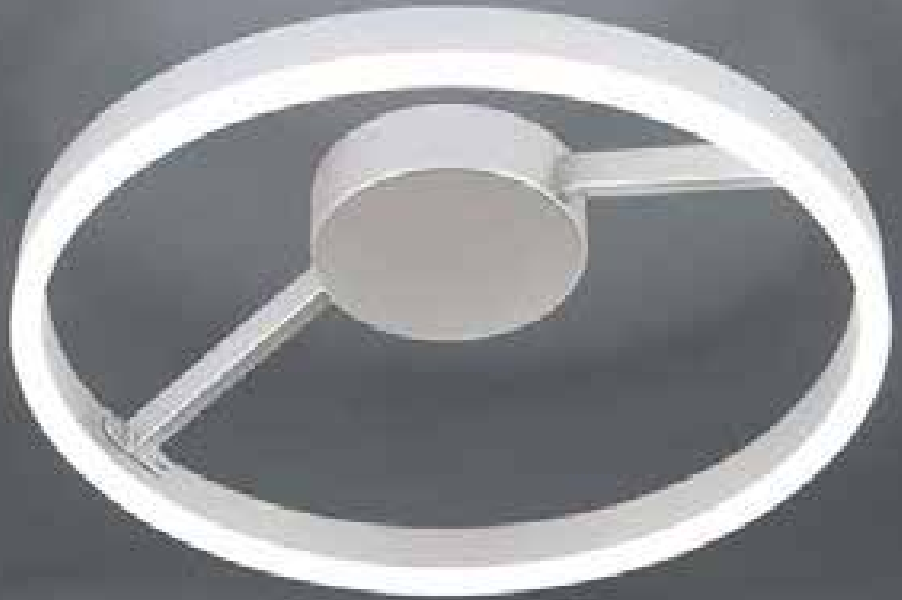

dimmbar mit:
Phasenabschrittdimmer
LED-Dimmer

1