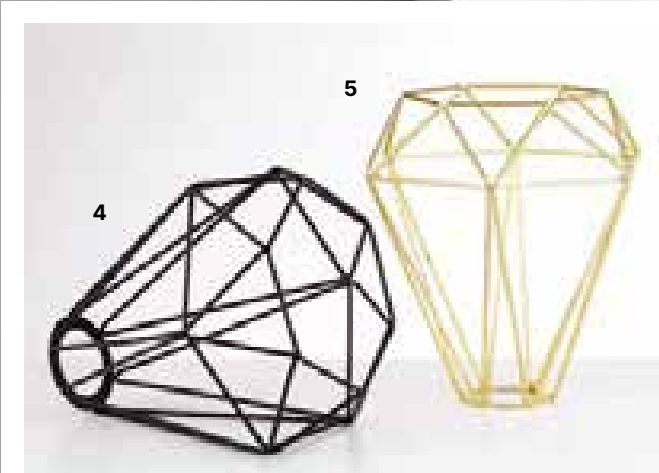

JAILHOUSE

6-9 separat zu bestellen/to be ordered separately

6

LM E27/4W Antik (Glob95/2200K/300lm)
Dia 95 mm, L 135 mm
300 lm/2200 K, Δ 28 W
220-240 V/4 kWh
1000 h, Ra >80
dimmbar/dimmable

G

7

LM E27/6W Antik (Glob95/2200K/550lm)
Dia 95 mm, L 135 mm
550 lm/2200 K, Δ 45 W
220-240 V/6 kWh
1000 h, Ra >80
dimmbar/dimmable

F

8

LM E27/4W Antik (ST64/2200K/300lm)
Dia 64 mm, L 146 mm
300 lm/2200 K, Δ 28 W
220-240 V/4 kWh
1000 h, Ra >80
dimmbar/dimmable

G

9

LM E27/6W Antik (Vintage/2200K/550lm)
Dia 64 mm, L 146 mm
550 lm/2200 K, Δ 45 W
220-240 V/6 kWh
1000 h, Ra >80
dimmbar/dimmable

F

1
HL 6-1648/1 Patina
Rosette $\varnothing$ 10 cm, GesH 150 cm
1x E27/max. 60 W
exkl. LM/excl. bulb
Retro Pendelleuchte mit Textilkabel und Metallkaschierung, Antik Metall

2
HL 6-1648/1 Kupfer
Rosette $\varnothing$ 10 cm, GesH 150 cm
1x E27/max. 60 W
exkl. LM/excl. bulb
Retro Pendelleuchte mit Textilkabel und Metallkaschierung, Antik Metall

3
HL 6-1648/1 Satin
Rosette $\varnothing$ 10 cm, GesH 150 cm
1x E27/max. 60 W
exkl. LM/excl. bulb
Retro Pendelleuchte mit Textilkabel und Metallkaschierung, Antik Metall

4
Schirmgestell 1820 Schwarz
 $\varnothing$ 18,5 cm, H 19,5 cm
Drahtstärke/steel thickness 3 mm
für E27 Fassung/for E27 lampholder

5
Schirmgestell 1820 Gold
 $\varnothing$ 18,5 cm, H 19,5 cm
Drahtstärke/steel thickness 3 mm
für E27 Fassung/for E27 lampholder