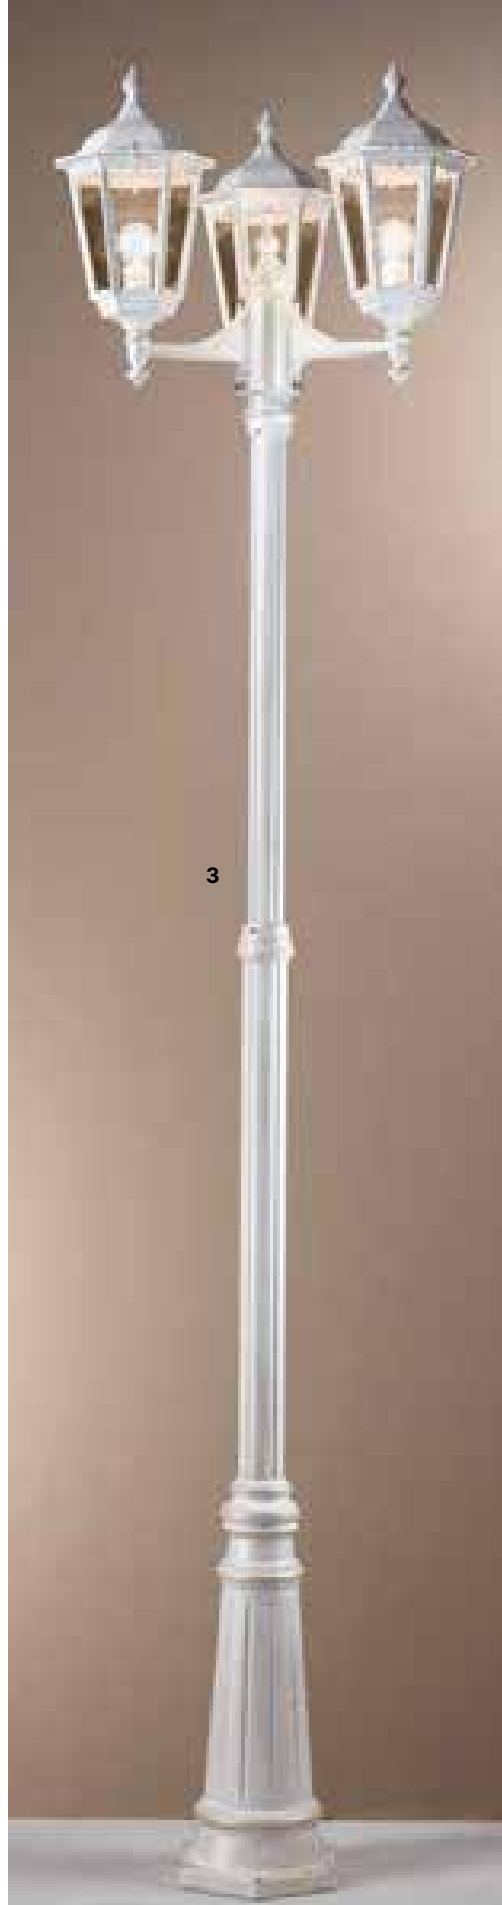

1

3

4

5

6

7

8

2

PUCHBERG

- **1** AL 11K/82505
  Weiß-Gold/
  Rauch
  H 45 cm, T 14 cm
  B 26,5 cm
  1×E27
  max. 100 W
  IP44
- **2** AL 11K/82506
  Weiß-Gold/
  Rauch
  H 211 cm
  Ø 22 cm
  1×E27
  max. 100 W
  IP43
- **3** AL 11K/82579
  Weiß-Gold/
  Rauch
  H 255 cm
  Ø 64 cm
  3×E27
  max. je 100 W
  IP43
- **4** AL 11K/82508
  Weiß-Gold/
  Rauch
  H 249 cm
  Ø 28 cm
  1×E27
  max. 100 W
  IP43
- **5** AL 11K/82502
  Weiß-Gold/
  Rauch
  GesH 105 cm
  Ø 22 cm
  1×E27
  max. 60 W
  IP40
- **6** AL 11K/82570
  Weiß-Gold/
  Rauch
  H 45 cm, T 28 cm
  B 22 cm
  1×E27
  max. 100 W
  IP43
- **7** AL 11K/82571
  Weiß-Gold/
  Rauch
  H 45 cm, T 28 cm
  B 22 cm
  1×E27
  max. 100 W
  IP43
- **8** AL 11K/82503
  Weiß-Gold/
  Rauch
  H 53 cm
  Ø 22 cm
  1×E27
  max. 100 W
  IP43