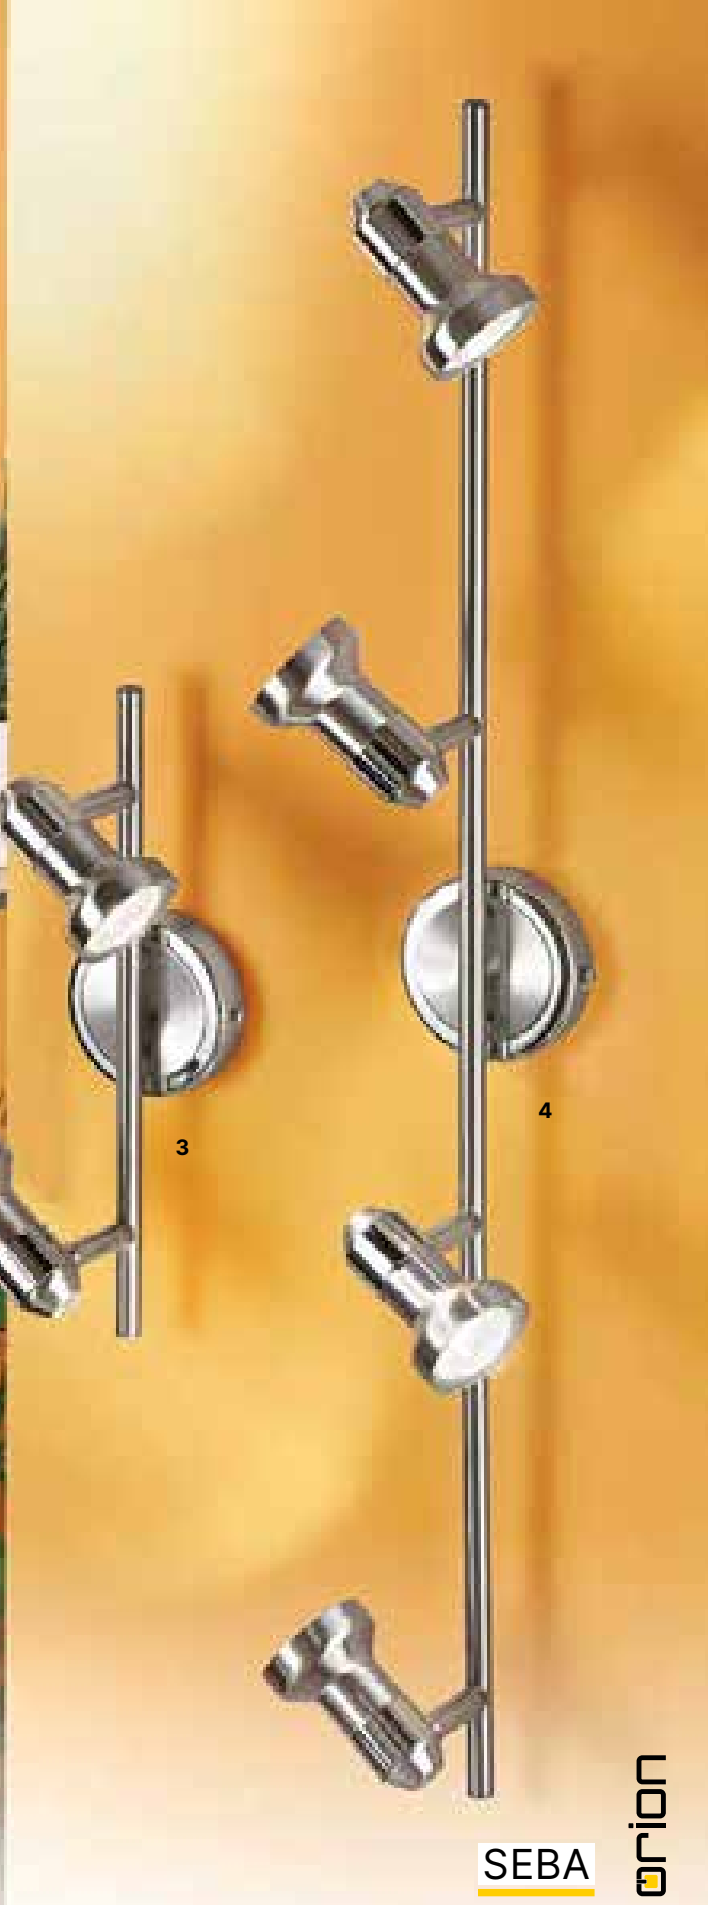

3

**Str 10-423/6  
Satin**  
L max. 180 cm  
verstellbar  
Glas Ø 5,5 cm  
6×G9/max. je 33 W  
exkl. LM/excl. bulb

4

**Str 10-425/1  
Satin**  
flexi Schlauch +  
Schalter  
Glas Ø 5,5 cm  
1×G9/max. 33 W  
exkl. LM/excl. bulb