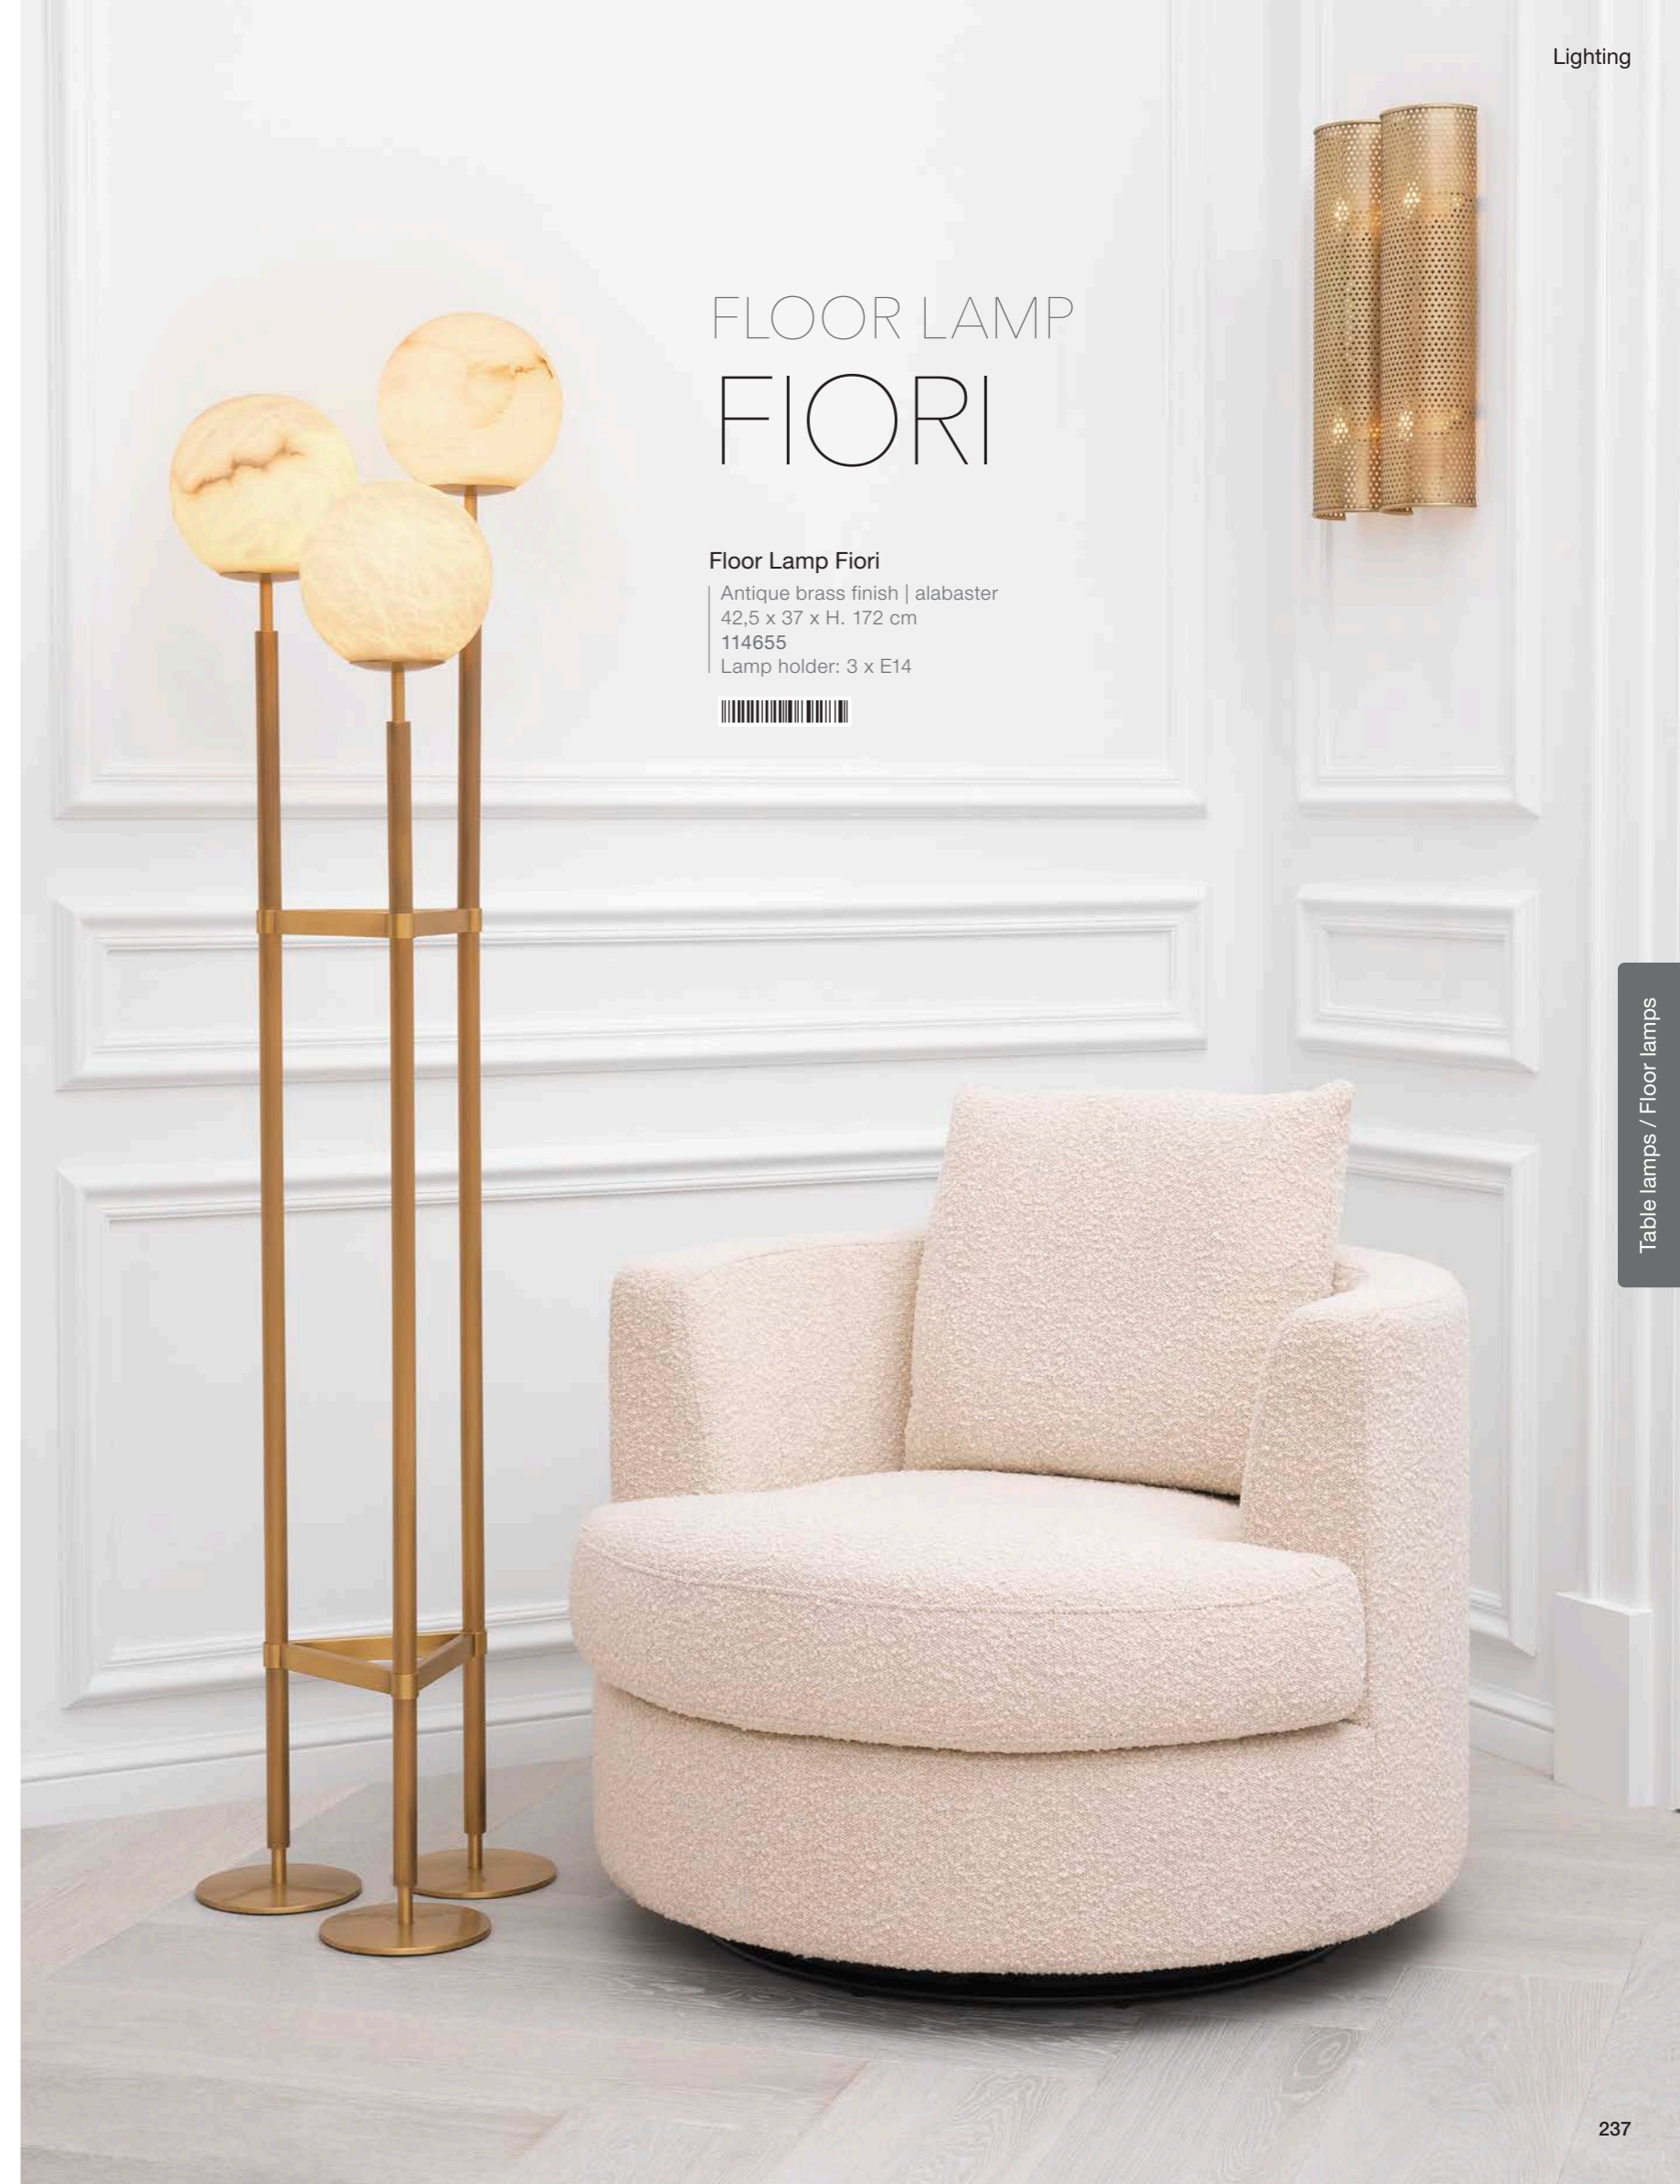

FLOOR LAMP FIORI

Floor Lamp Fiori

Antique brass finish | alabaster
42,5 x 37 x H. 172 cm
114655
Lamp holder: 3 x E14