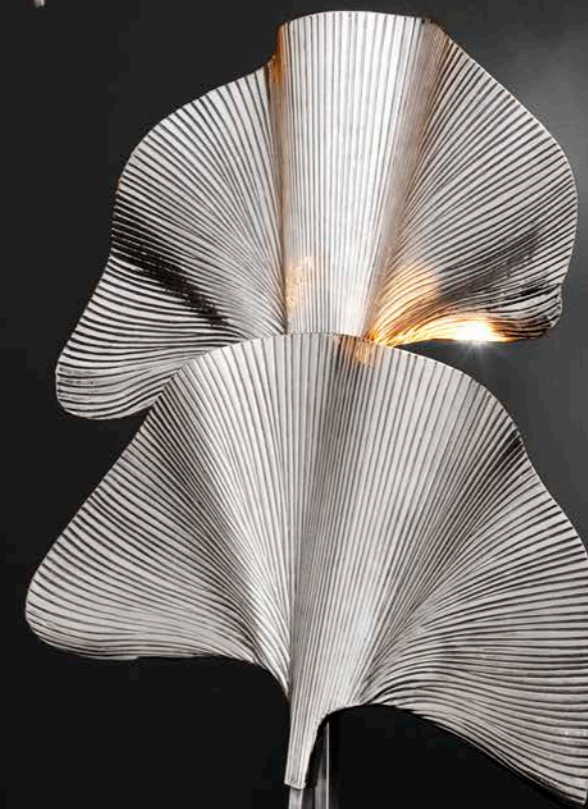

Floor Lamp Las Palmas
Polished brass
80 x H. 197 cm
110467
Lamp holder: 3 x E27

Table Lamp Las Palmas
Polished brass
67 x H. 91 cm
110758
Lamp holder: 2 x E27

Wall Lamp Las Palmas
Tarnished silver plated
67 x H. 48 x D. 11 cm
111275
Lamp holder: 1 x E27