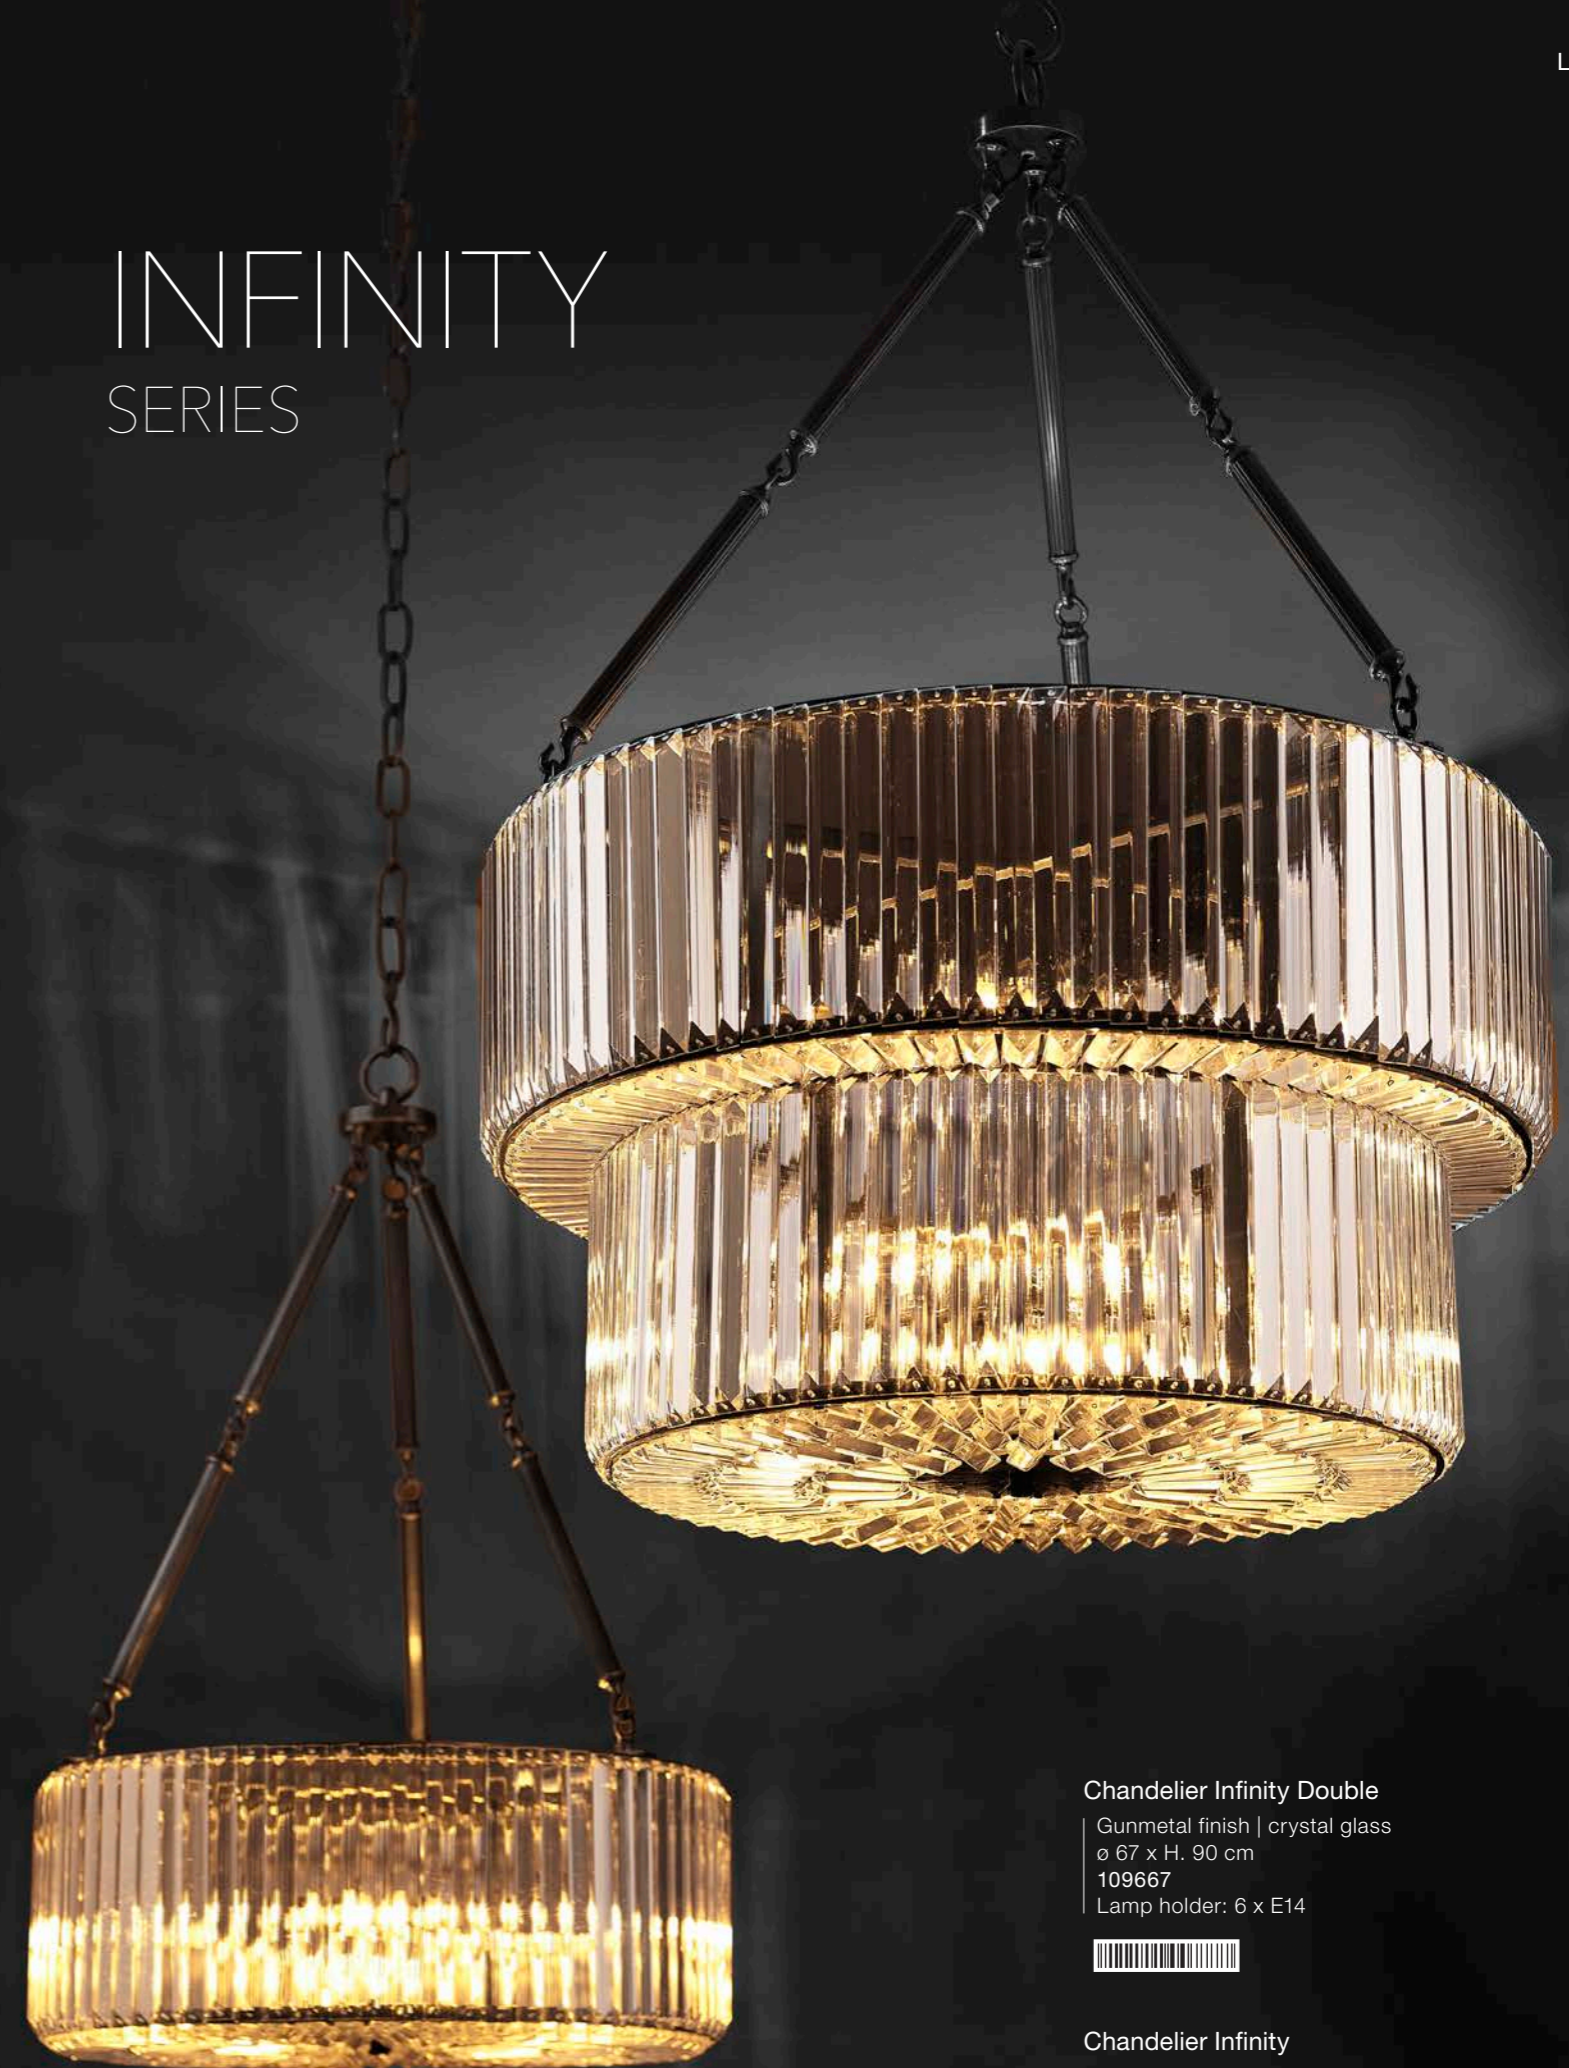

**INFINITY
SERIES**

Chandelier Infinity Double

Gunmetal finish | crystal glass
ø 67 x H. 90 cm
109667
Lamp holder: 6 x E14

Chandelier Infinity

Gunmetal finish | crystal glass
ø 53 x H. 77,5 cm
109207
Lamp holder: 4 x E14