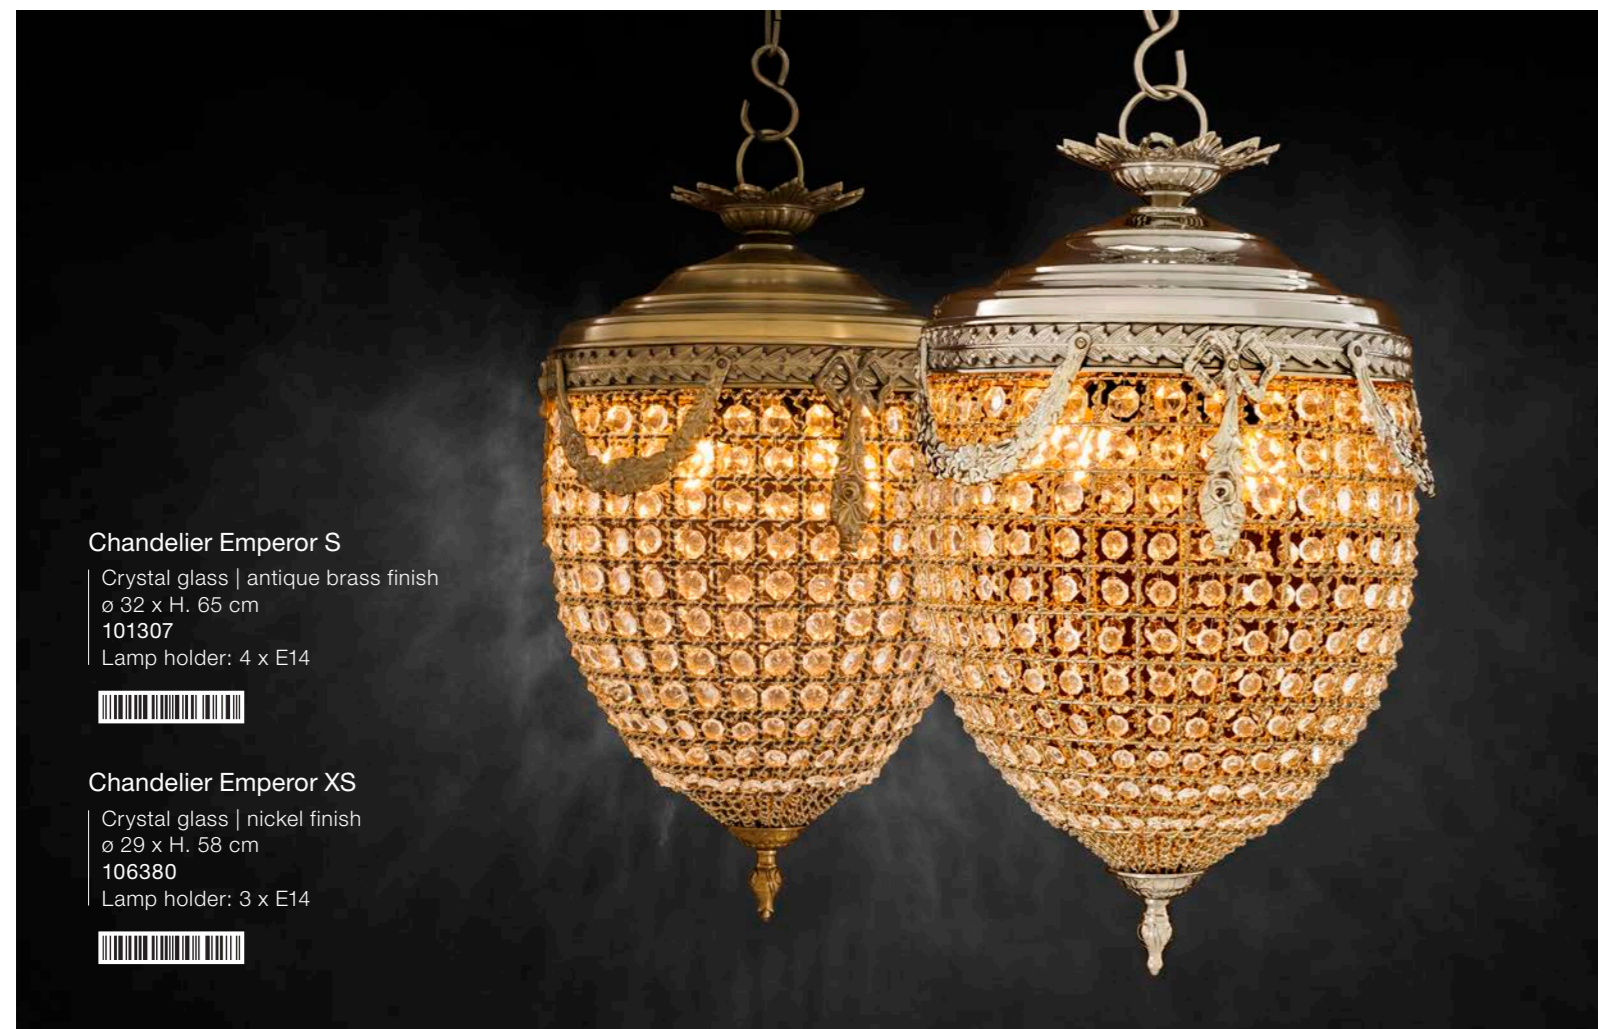

Ceiling Lamp Kasbah

Crystal glass | nickel finish
 ø 45 x H. 37 cm
 109132
 Lamp holder: 2 x E14

CHANDELIER KASBAH

Chandelier Kasbah S

Crystal glass | antique brass finish
ø 29 x H. 48 cm
104923
Lamp holder: 1 x E14