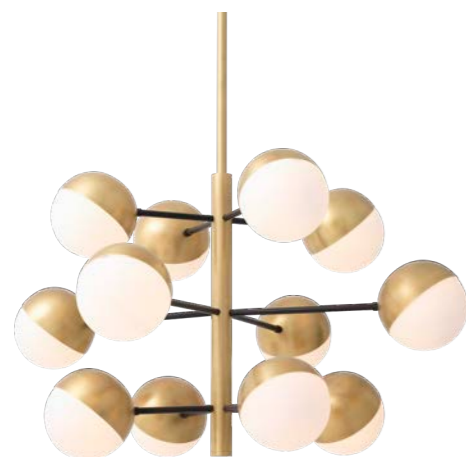

CHANDELIER CONA

Chandelier Cona S

Antique brass finish | white glass
ø 94 x H. 55 cm
114607
Lamp holder: 12 x E14