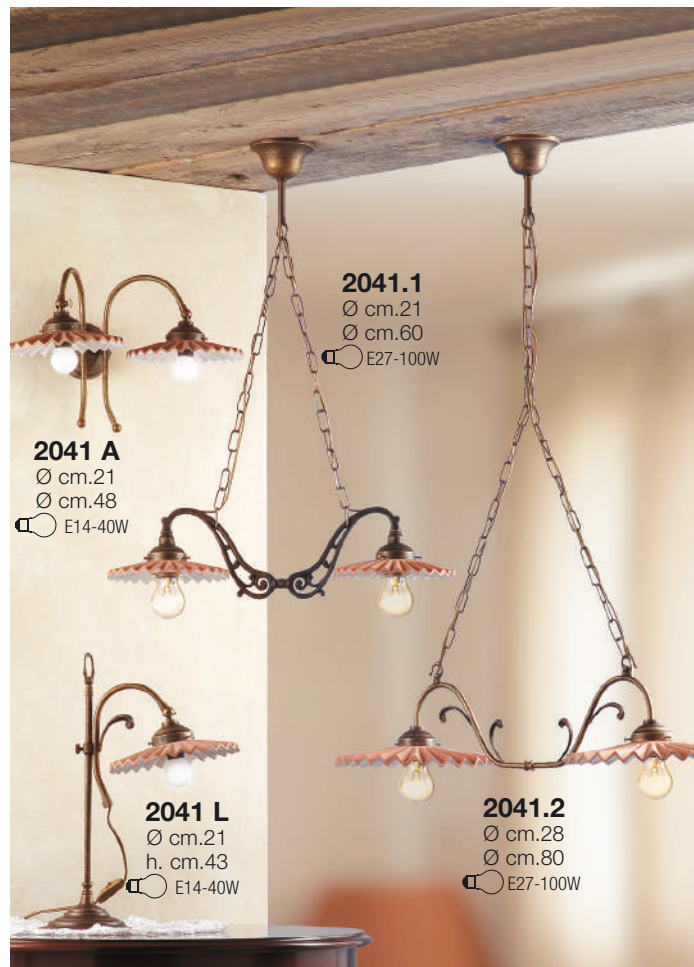

2029 A2
 Ø cm.14
 h cm.38
 E14-40W

2029 A
 Ø cm.14
 h cm.38
 E14-40W

2029 L
 Ø cm.14
 h cm.32
 E14-40W

2029 L2
 Ø cm.14
 h cm.40
 E14-40W

2029 A3
 Ø cm.14
 Ø cm.60
 E14-40W

2029.3
 Ø cm.14
 Ø cm.60
 E14-40W

2038.1
Ø cm.21
Ø cm.60
E27-100W

2038 L
Ø cm.21
h. cm.43
E14-40W

2038.2
Ø cm.28
Ø cm.80
E27-100W

2043.1
Ø cm.40
E27-100W

2043.2
Ø cm.30
Ø cm.108
E27-100W

2043 L
Ø cm.18
h. cm.58
regolabile
E14-40W

Collezione Cascina

2214.3
 Ø cm.18
 Ø cm.95
 E27-60W

2214.1
 Ø cm.41
 E27-60W

2214.A2
 Ø cm.18
 h. cm.30
 E27-60W

2214.A
 Ø cm.18
 h. cm.29
 E27-60W

2214.2
 Ø cm.32
 Ø cm.96
 E27-60W

2214.L
 Ø cm.18
 h. cm.37
 E27-60W

2213.3
Ø cm.18
Ø cm.95
E27-60W

2213.A2
Ø cm.18
h. cm.30
E27-60W

2213.A
Ø cm.18
h. cm.29
E27-60W

2213.1
Ø cm.41
E27-60W

2213.2
Ø cm.32
Ø cm.96
E27-60W

2213.L
Ø cm.18
h. cm.37
E27-60W

2215.4
 Ø cm.17
 Ø cm.80
 E14-40W

2215.A2
 Ø cm.17
 h. cm.37
 E14-40W