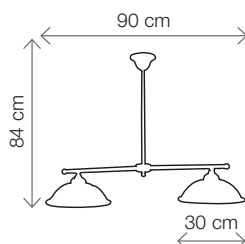

2250.2*
Ø cm.19
E27-100W

2250.3*
Ø cm.13,5
E14-40W

2251.A2*
Ø cm.21
E27-100W

2251.2*
Ø cm.28
E27-100W

2251.1*
Ø cm.37
E27-100W

2251.3*
Ø cm.21
E27-100W

2251.A*
Ø cm.21
E27-100W

INFORMAZIONI TECNICHE

2234.2
pag. 14

2234.3
pag. 14

2234.B
pag. 14

*altezza regolabile:
asta telescopica

2234.A
pag. 12

2234.L
pag. 12

2235.2
pag. 15

*disponibile anche
con piattino ø 10 cm

2235.3
pag. 15

*disponibile anche
con piattino ø 10 cm

2235.B
pag. 15

*altezza regolabile:
asta telescopica

2235.A
pag. 15

*disponibile anche
con piattino ø 10 cm

2235.L
pag. 15

*disponibile anche
con piattino ø 10 cm