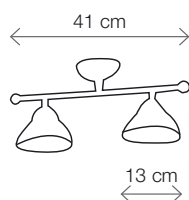

2250.2*
Ø cm.19
E27-100W

2250.3*
Ø cm.13,5
E14-40W

2251.A2*
Ø cm.21
E27-100W

2251.2*
Ø cm.28
E27-100W

2251.1*
Ø cm.37
E27-100W

2251.3*
Ø cm.21
E27-100W

2251.A*
Ø cm.21
E27-100W

INFORMAZIONI TECNICHE

2222.A
pag. 07

2222.A0
pag. 07

2223.A
pag. 09
*disponibile anche
con piattino ø 10 cm

2223.A0
pag. 09
*disponibile anche
con piattino ø 10 cm

2224.A0
pag. 10

2224.A
pag. 10

2225.A
pag. 11

2225.A0
pag. 11

2234.2
pag. 14

2234.3
pag. 14

2234.B
pag. 14

*altezza regolabile:
asta telescopica

2234.A
pag. 12

2234.L
pag. 12

2235.2
pag. 15

*disponibile anche
con piattino ø 10 cm