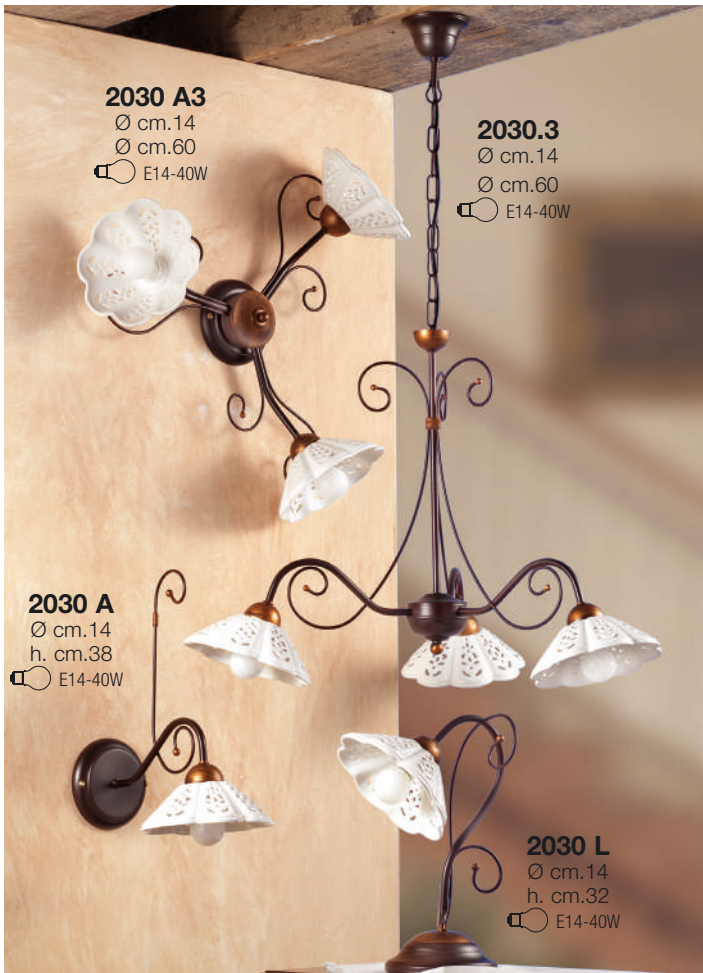

Collezione Portici

2049.1
Ø cm.20
E27-100W

2050.1
Ø cm.20
E27-100W

2051.1
Ø cm.39
prof. cm. 100
E27-100W

2052.1
Ø cm.30
prof. cm. 70
E27-100W

Collezione Liberty

2029 A5
 Ø cm.14
 Ø cm.60
 E14-40W

2029.5
 Ø cm.14
 Ø cm.60
 E14-40W

2029 A2
 Ø cm.14
 h cm.38
 E14-40W

2029 A
 Ø cm.14
 h cm.38
 E14-40W

2029 L
 Ø cm.14
 h cm.32
 E14-40W

2029 L2
 Ø cm.14
 h cm.40
 E14-40W

2029 A3
 Ø cm.14
 Ø cm.60
 E14-40W

2029.3
 Ø cm.14
 Ø cm.60
 E14-40W

2029 P
 Ø cm.14
 h. cm.183
 E14-40W

Collezione Country Living

2033 A
Ø cm.21
E14-40W

2033.5
Ø cm.21
Ø cm.63
E14-40W

2033.3
Ø cm.21
Ø cm.58
E14-40W

2033 L
Ø cm.21
Ø cm.38
E14-40W

2038 A
Ø cm.21
Ø cm.48
E14-40W

2038.1
Ø cm.21
Ø cm.60
E27-100W

2038 L
Ø cm.21
h. cm.43
E14-40W

2038.2
Ø cm.28
Ø cm.80
E27-100W

2043.1
Ø cm.40
E27-100W

2043.2
Ø cm.30
Ø cm.108
E27-100W

2043 L
Ø cm.18
h. cm.58
regolabile
E14-40W

Collezione Cascina