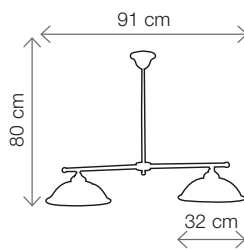

2236.B
pag. 17
*altezza regolabile:
asta telescopica