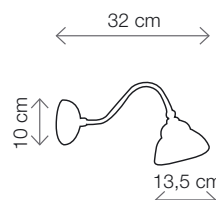

2250.2*
Ø cm.19
E27-100W

2250.3*
Ø cm.13,5
E14-40W

2251.A2*
Ø cm.21
E27-100W

2251.2*
Ø cm.28
E27-100W

2251.1*
Ø cm.37
E27-100W

2251.3*
Ø cm.21
E27-100W

2251.A*
Ø cm.21
E27-100W

INFORMAZIONI TECNICHE

2234.2
pag. 14

2234.3
pag. 14

2234.B
pag. 14

*altezza regolabile:
asta telescopica

2234.A
pag. 12

2234.L
pag. 12

2235.2
pag. 15

*disponibile anche
con piattino ø 10 cm

2235.3
pag. 15

*disponibile anche
con piattino ø 10 cm

2235.B
pag. 15

*altezza regolabile:
asta telescopica

2235.A
pag. 15

*disponibile anche
con piattino ø 10 cm

2235.L
pag. 15

*disponibile anche
con piattino ø 10 cm