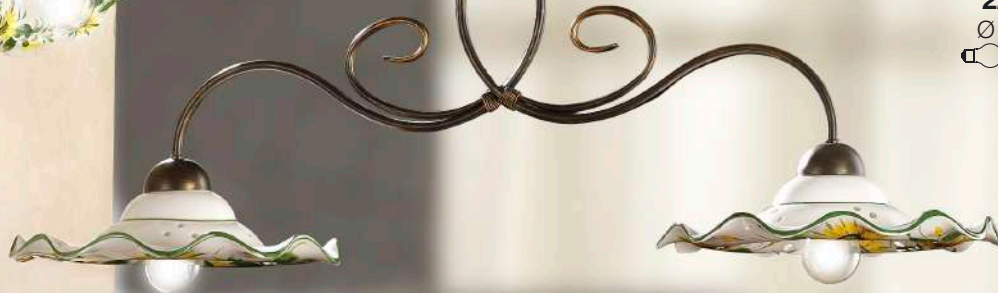

2038.1
Ø cm.21
Ø cm.60
E27-100W

2038 L
Ø cm.21
h. cm.43
E14-40W

2038.2
Ø cm.28
Ø cm.80
E27-100W

2043.1
Ø cm.40
E27-100W

2043.2
Ø cm.30
Ø cm.108
E27-100W

2043 L
Ø cm.18
h. cm.58
regolabile
E14-40W

Collezione Cascina

2214.3
 Ø cm.18
 Ø cm.95
 E27-60W

2214.1
 Ø cm.41
 E27-60W

2214.A2
 Ø cm.18
 h. cm.30
 E27-60W

2214.A
 Ø cm.18
 h. cm.29
 E27-60W

2214.2
 Ø cm.32
 Ø cm.96
 E27-60W

2214.L
 Ø cm.18
 h. cm.37
 E27-60W

2213.3
Ø cm.18
Ø cm.95
E27-60W

2213.A2
Ø cm.18
h. cm.30
E27-60W

2213.A
Ø cm.18
h. cm.29
E27-60W

2213.1
Ø cm.41
E27-60W

2213.2
Ø cm.32
Ø cm.96
E27-60W

2213.L
Ø cm.18
h. cm.37
E27-60W

2215.4
 Ø cm.17
 Ø cm.80
 E14-40W

2215.A2
 Ø cm.17
 h. cm.37
 E14-40W