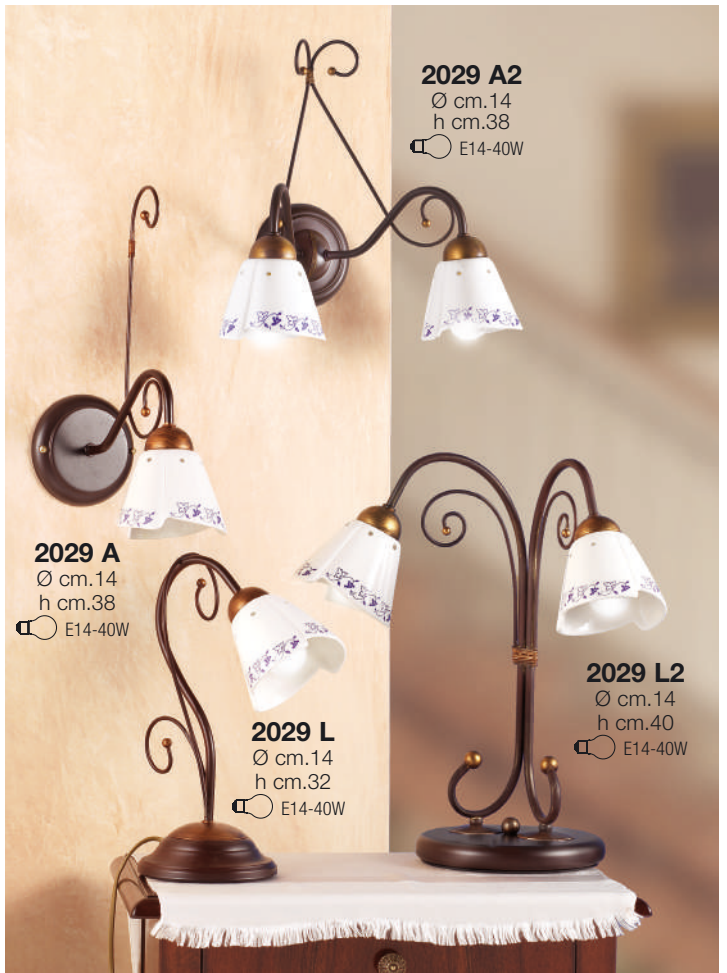

Collezione Portici

2049.1
Ø cm.20
E27-100W

2050.1
Ø cm.20
E27-100W

2051.1
Ø cm.39
prof. cm. 100
E27-100W

2052.1
Ø cm.30
prof. cm. 70
E27-100W

Collezione Liberty

2029 A5
 Ø cm.14
 Ø cm.60
 E14-40W

2029.5
 Ø cm.14
 Ø cm.60
 E14-40W

2029 A2
 Ø cm.14
 h cm.38
 E14-40W

2029 A
 Ø cm.14
 h cm.38
 E14-40W

2029 L
 Ø cm.14
 h cm.32
 E14-40W

2029 L2
 Ø cm.14
 h cm.40
 E14-40W

2029 A3
 Ø cm.14
 Ø cm.60
 E14-40W

2029.3
 Ø cm.14
 Ø cm.60
 E14-40W