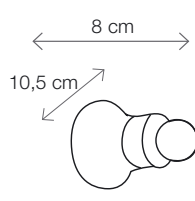

2231
pag. 12