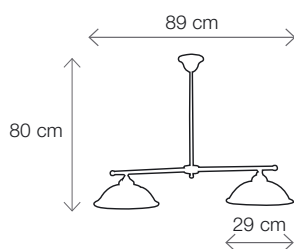

2250.2*
Ø cm.19
E27-100W

2250.3*
Ø cm.13,5
E14-40W

2251.A2*
Ø cm.21
E27-100W

2251.2*
Ø cm.28
E27-100W

2251.1*
Ø cm.37
E27-100W

2251.3*
Ø cm.21
E27-100W

2251.A*
Ø cm.21
E27-100W

INFORMAZIONI TECNICHE

2222.A
pag. 07

2222.A0
pag. 07

2223.A
pag. 09
*disponibile anche
con piattino ø 10 cm

2223.A0
pag. 09
*disponibile anche
con piattino ø 10 cm

2224.A0
pag. 10

2224.A
pag. 10

2225.A
pag. 11

2225.A0
pag. 11

2234.2
pag. 14

2234.3
pag. 14

2234.B
pag. 14

*altezza regolabile:
asta telescopica

2234.A
pag. 12

2234.L
pag. 12

2235.2
pag. 15

*disponibile anche
con piattino ø 10 cm