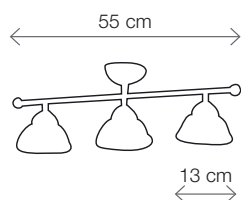

2250.2*
Ø cm.19
E27-100W

2250.3*
Ø cm.13,5
E14-40W

2251.A2*
Ø cm.21
E27-100W

2251.2*
Ø cm.28
E27-100W

2251.1*
Ø cm.37
E27-100W

2251.3*
Ø cm.21
E27-100W

2251.A*
Ø cm.21
E27-100W

INFORMAZIONI TECNICHE

2222.A
pag. 07

2222.A0
pag. 07

2223.A
pag. 09
*disponibile anche
con piattino ø 10 cm

2223.A0
pag. 09
*disponibile anche
con piattino ø 10 cm

2224.A0
pag. 10

2224.A
pag. 10

2225.A
pag. 11

2225.A0
pag. 11

2234.2
pag. 14

2234.3
pag. 14

2234.B
pag. 14

*altezza regolabile:
asta telescopica

2234.A
pag. 12

2234.L
pag. 12

2235.2
pag. 15

*disponibile anche
con piattino ø 10 cm