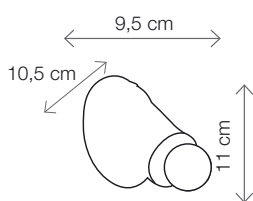

2230
pag. 12