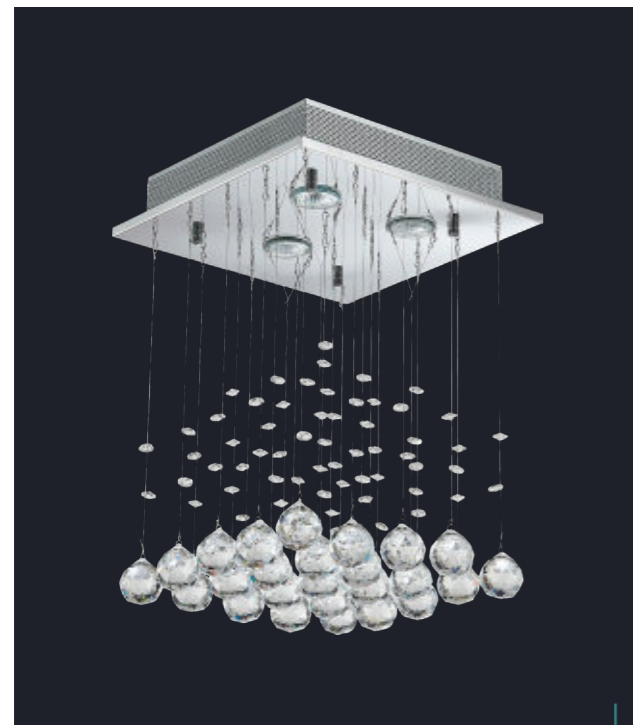

32319
Rhodia
↑115 ↔600 ↔600

chrome, clear crystal
8xG9/28W
EAN 8585032234965
G9 ⚡ ⚡

32320
Rain
↑315 ↔600 ↔600

chrome, clear crystal
9xG9/28W
EAN 8585032234972
G9 ⚡ ⚡

* crystal

killys_emir

62425
Killys
↓440 ↔300 ↔300