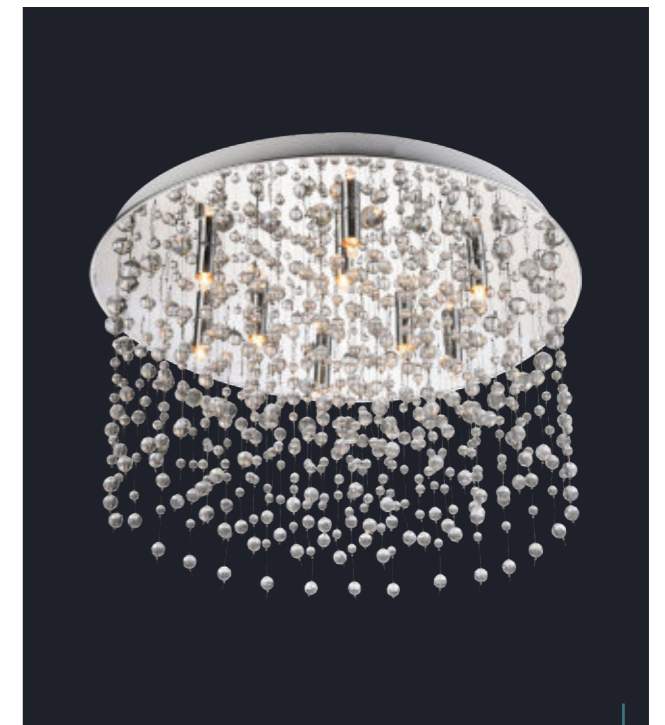

32320
Rain
↑315 ↔600 ↔600

chrome, clear crystal
9xG9/28W
EAN 8585032234972
G9 ⚡ ⚡

* crystal