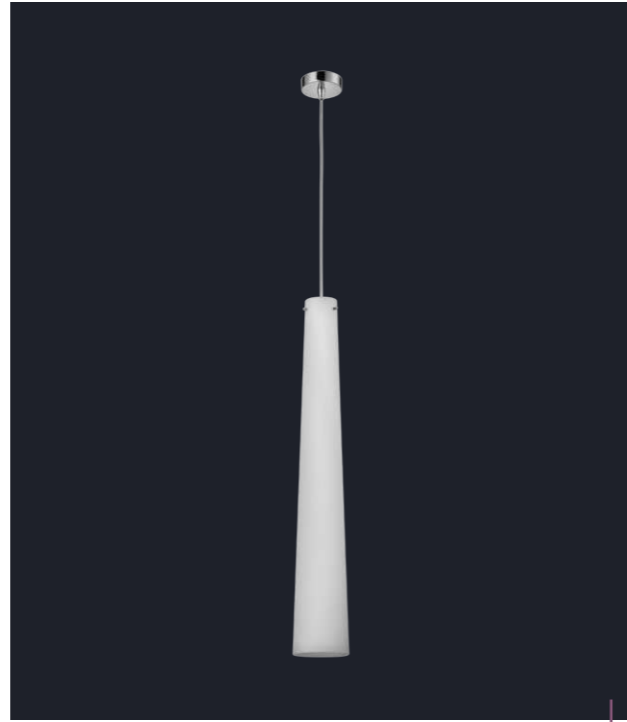

68044
Soul
 ⚡450 ↔140 ↔125

opal glass
1xE27/60W
 EAN 8585032220753

1510
Cubix

↕225 ↔200 ↔200

nickel satin, opal glass
1xE27/60W
EAN 8585032207761

68042
Nios

↕1200 ↔100 ↔100

chrome, opal glass
1xE14/60W
EAN 8585032220739