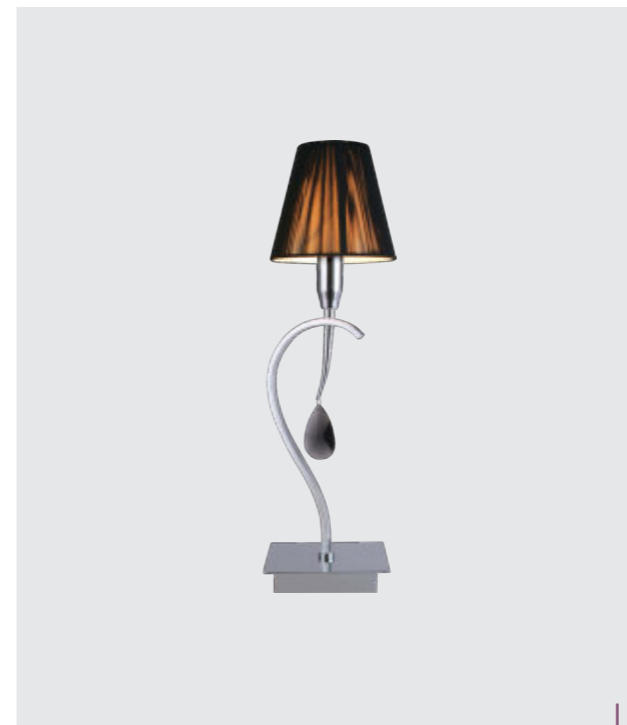

61302
Zorzo
⌘850 ⇌720 ⇌180
matt black, opal white
3xE27/60W
EAN 8585032225635

61303
Zorzo
⌘850 ⇌175 ⇌175
matt black, opal white
1xE27/60W
EAN 8585032225642

64325
Oxford
⌘1200 ⇌650 ⇌650

chrome, fabric black, crystal
6xE14/40W
EAN 8585032219559