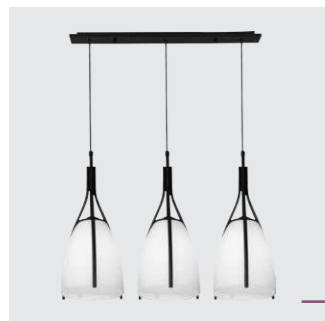

metal black, glass smoky
3xE27/60W
EAN 8585032236259
E27 ⏚ ⏚

64417
Moxie
⌘210 ↔200 ↔200

metal black, glass smoky
1xE27/60W
EAN 8585032236266
E27 ⏚ ⏚

64418
Moxie
⌘260 ↔150 ↔150

metal black, glass smoky
1xE27/60W
EAN 8585032236273
E27 □ ⏚