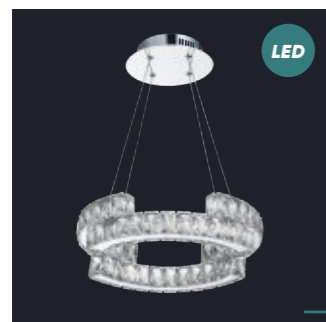

62428
Santana
⚡1100 ↔400 ↔400
chrome, crystal
24W LED/1900lm,
4000K
EAN 8585032235122