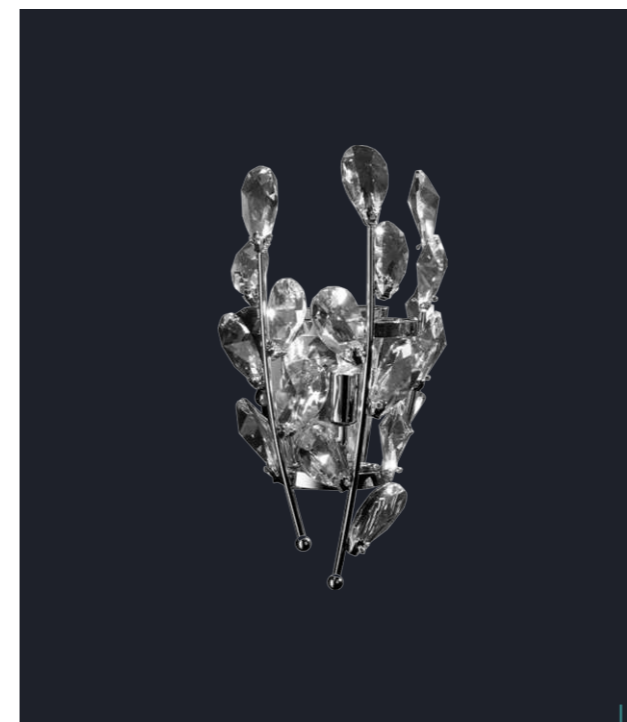

69002
Spring
 ⚡200 ↔700 ↔700

chrome, asfour crystal
 8xG9/33W
 EAN 8585032210709

1574
Spring
 ⚡280 ↔110 ↔110

chrome, asfour crystal
 1xG9/33W
 EAN 8585032206351