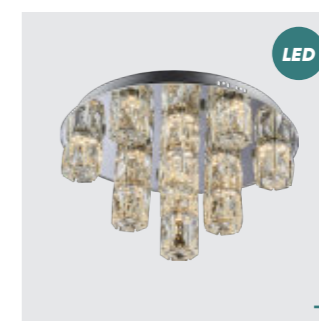

62403
Polar
⌚1400 ↔700 ↔80

62405
Polar
⌚280 ↔450 ↔450

stainless steel, crystal
45W LED/3600lm, 3000K
EAN 8585032224652