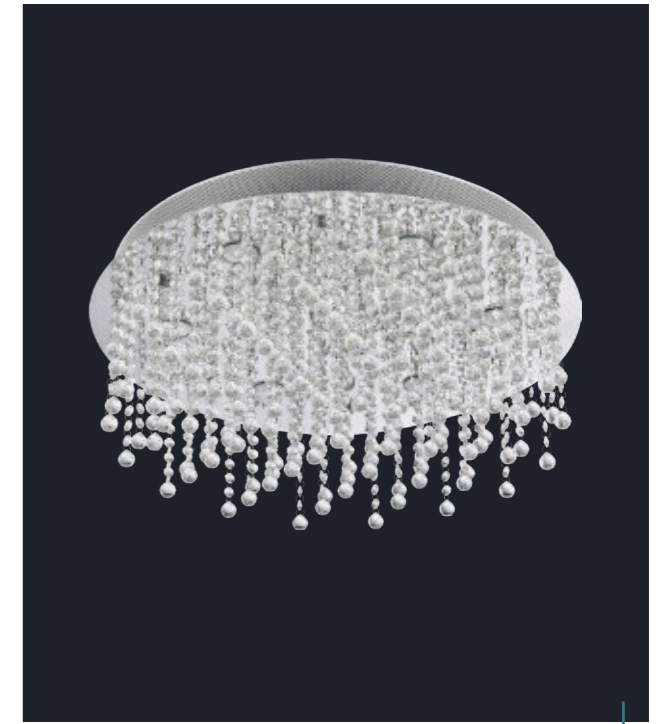

64395
Darzedá
↑200 ↔600 ↔600

chrome, crystal
7xGU10/50W
EAN 8585032225529
GU10 ⚡ ⚡