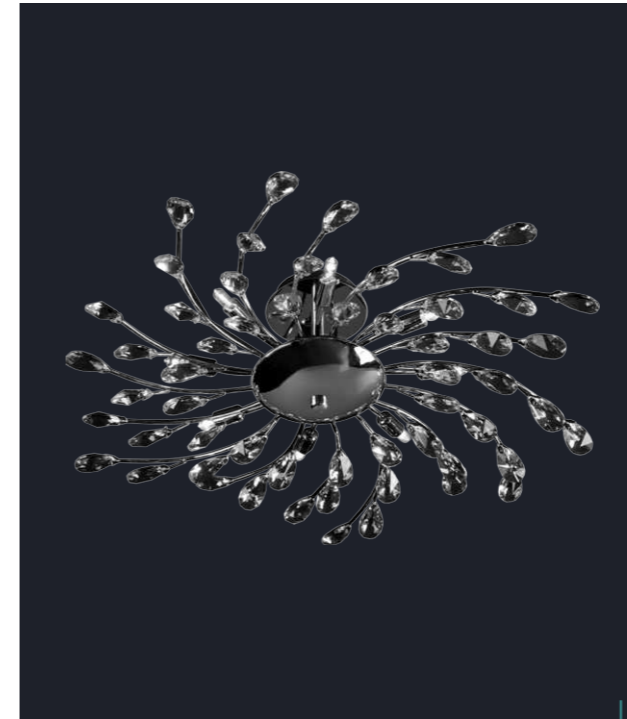

69002
Spring
 ⚡200 ↔700 ↔700

chrome, asfour crystal
 8xG9/33W
 EAN 8585032210709

1574
Spring
 ⚡280 ↔110 ↔110

chrome, asfour crystal
 1xG9/33W
 EAN 8585032206351