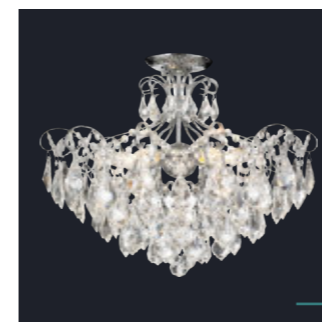

33304
Granada

⌄455 ↔600 ↔600

chrome, crystal
6xE14/40W
EAN 8585032220456