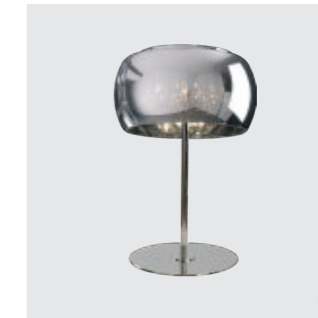

46053
Sphera

⚡420 ↔280 ↔280

chrome, glass 30%
transparent chrome
3xG9/33W
EAN 8585032215520