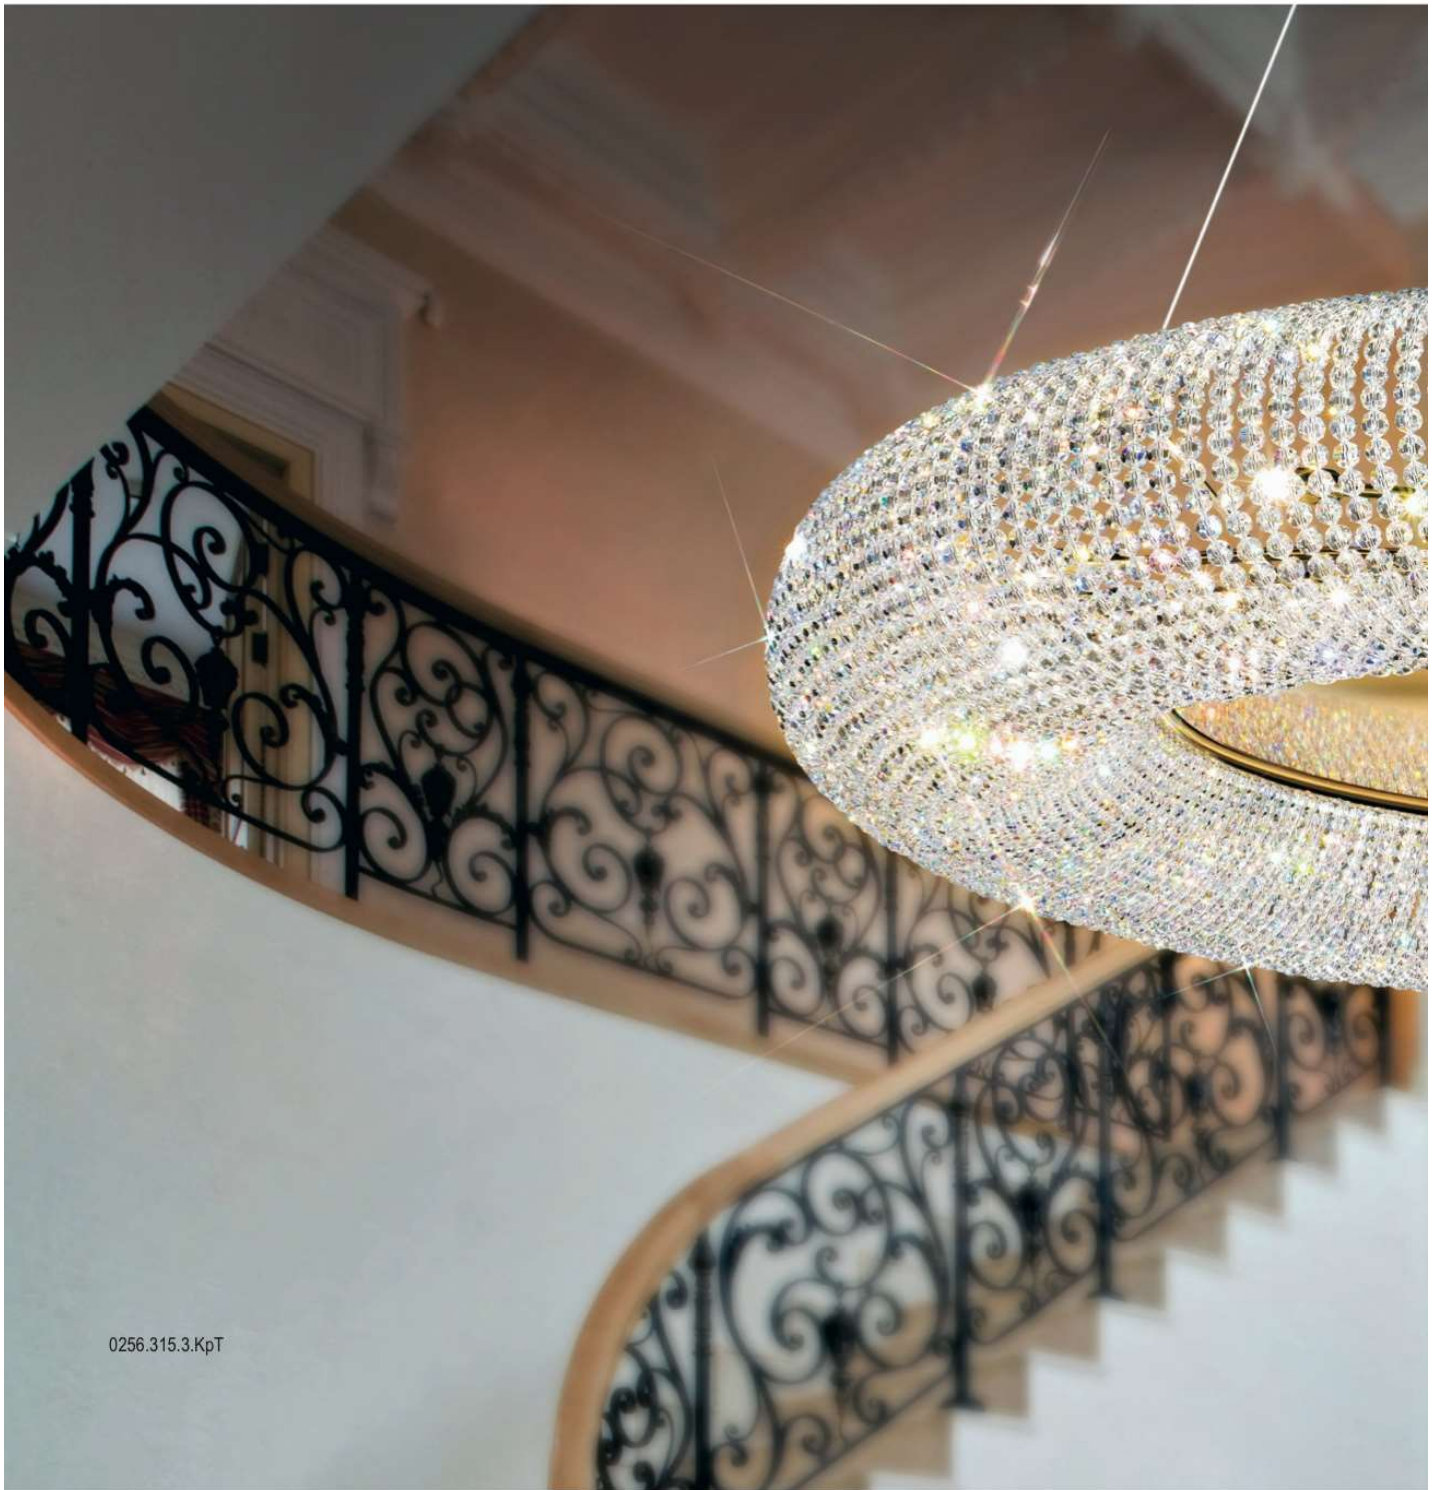

KOLARZ® CRYSTAL DIFFUSER

Ceiling rose

CARLA

Design by Kolarz Studio

0256.315.3.KpT

Strahlende Schönheit: Carla, ein moderner Kristall-Luster in stylish-puristischem Design, schafft mondänes, atmosphärisches Ambiente. Von Hand bestückte Ringe aus funkelnden Kristallen zeigen rundum Perfektion.