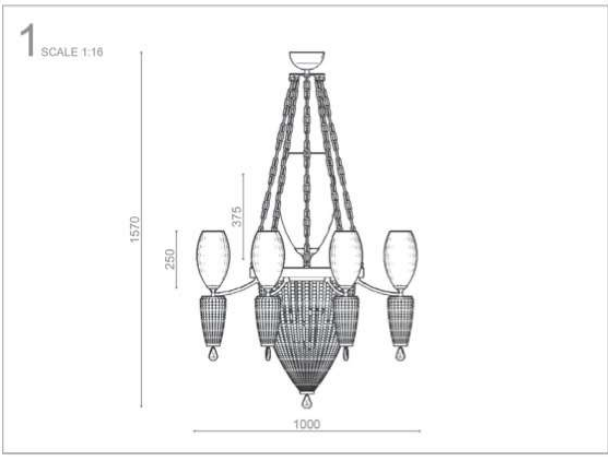

Quantity: 32 pieces

SHADE Organza

beige
0112.S01.Bg

red
0112.S01.R

black
0112.S01.Bk

ivory
5000.F14.S01.or.Iv

lime green
5000.F14.S01.or.G

amber
5000.F14.S01.or.A