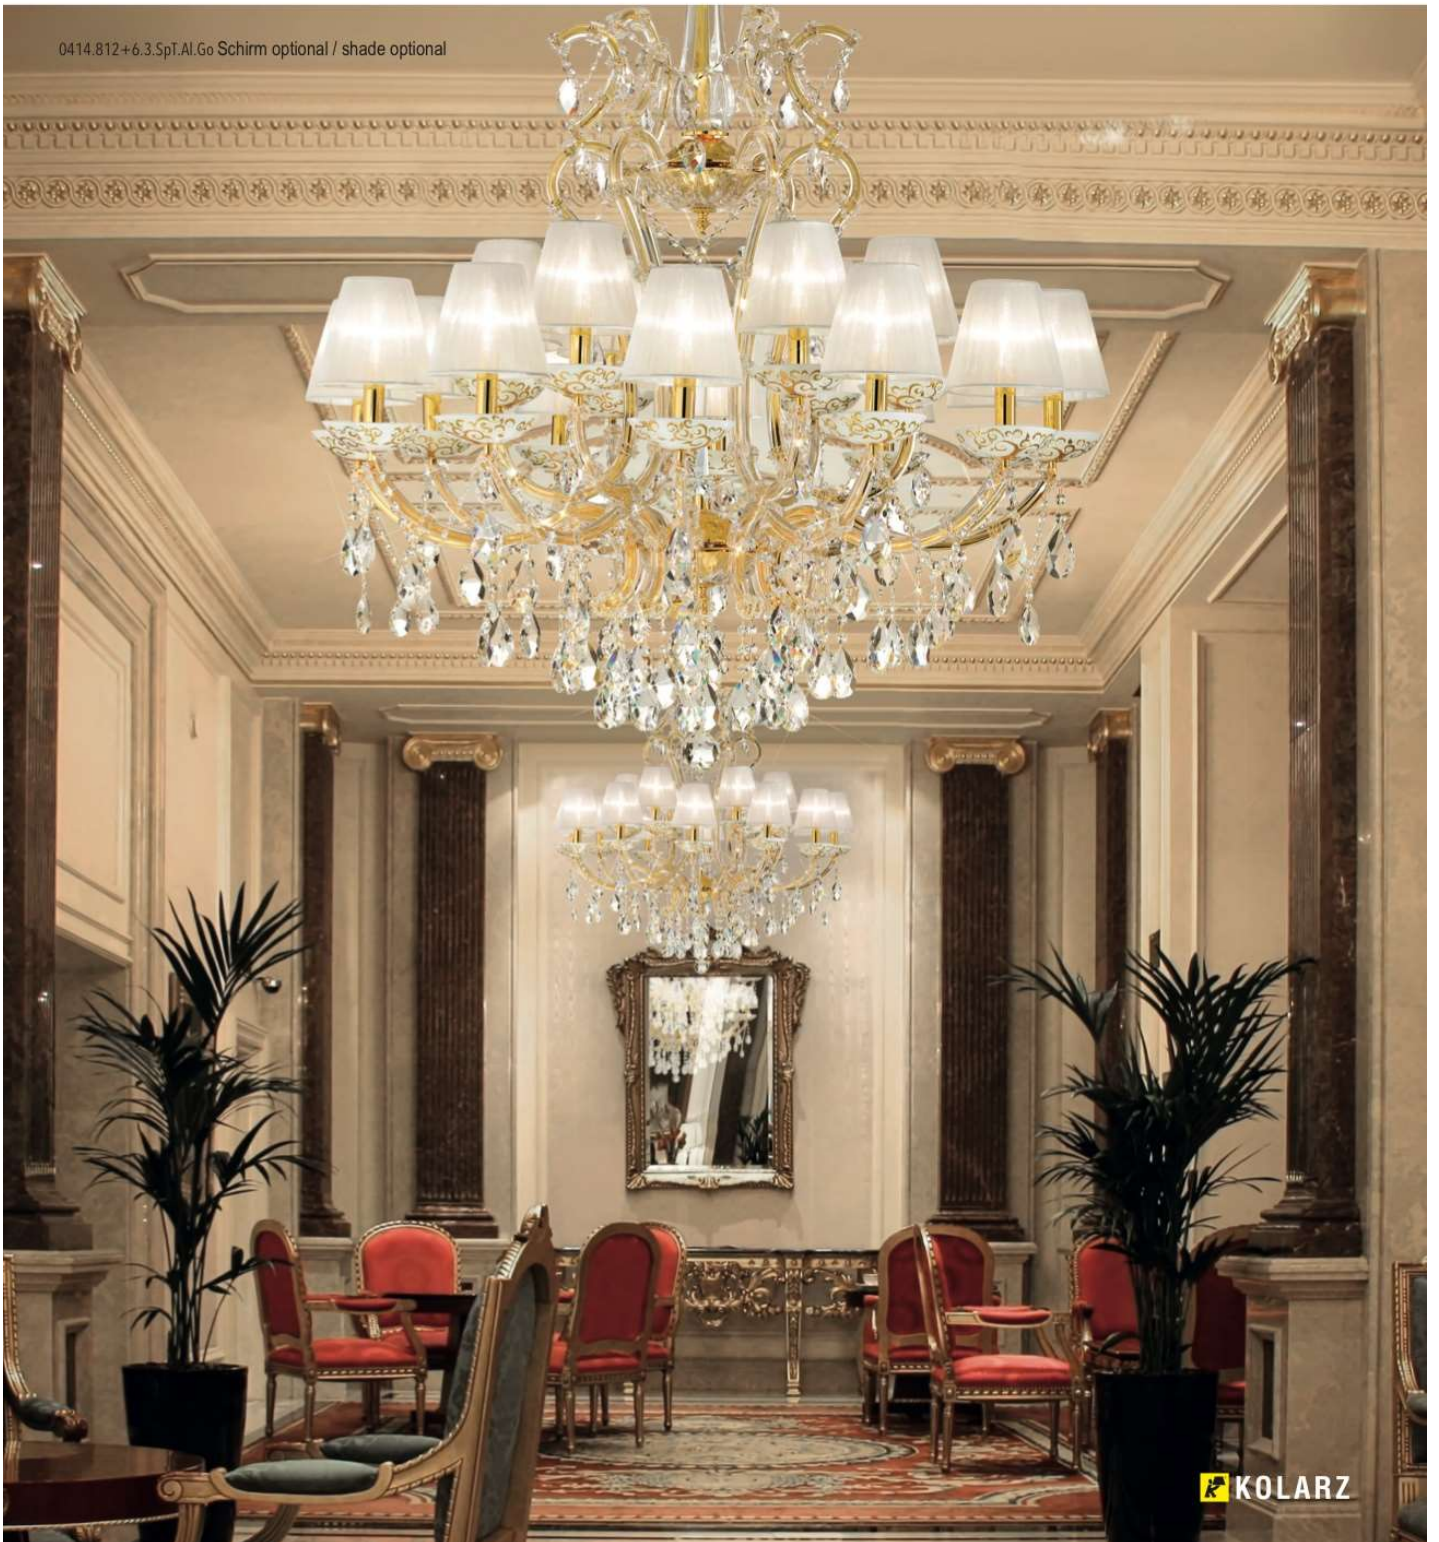

DESIGN VERSAILLES

Vive la beauté! Vive la lumière! Vive la vie! Wir lieben das französische Savoir-vivre – und unsere spektakulären Versailles-Kronleuchter. Wunderbare Meisterstücke traditioneller Handwerkskunst. Lassen Sie sich verzaubern ...

Vive la beauté! Vive la lumière! Vive la vie! We love the French savoir vivre and we love our spectacular Versailles chandeliers. Splendid masterpieces of traditional craftsmanship. Be enchanted by this marvellous beauty ...

0414.812+6.3.SpT.Al.Go Schirm optional / shade optional