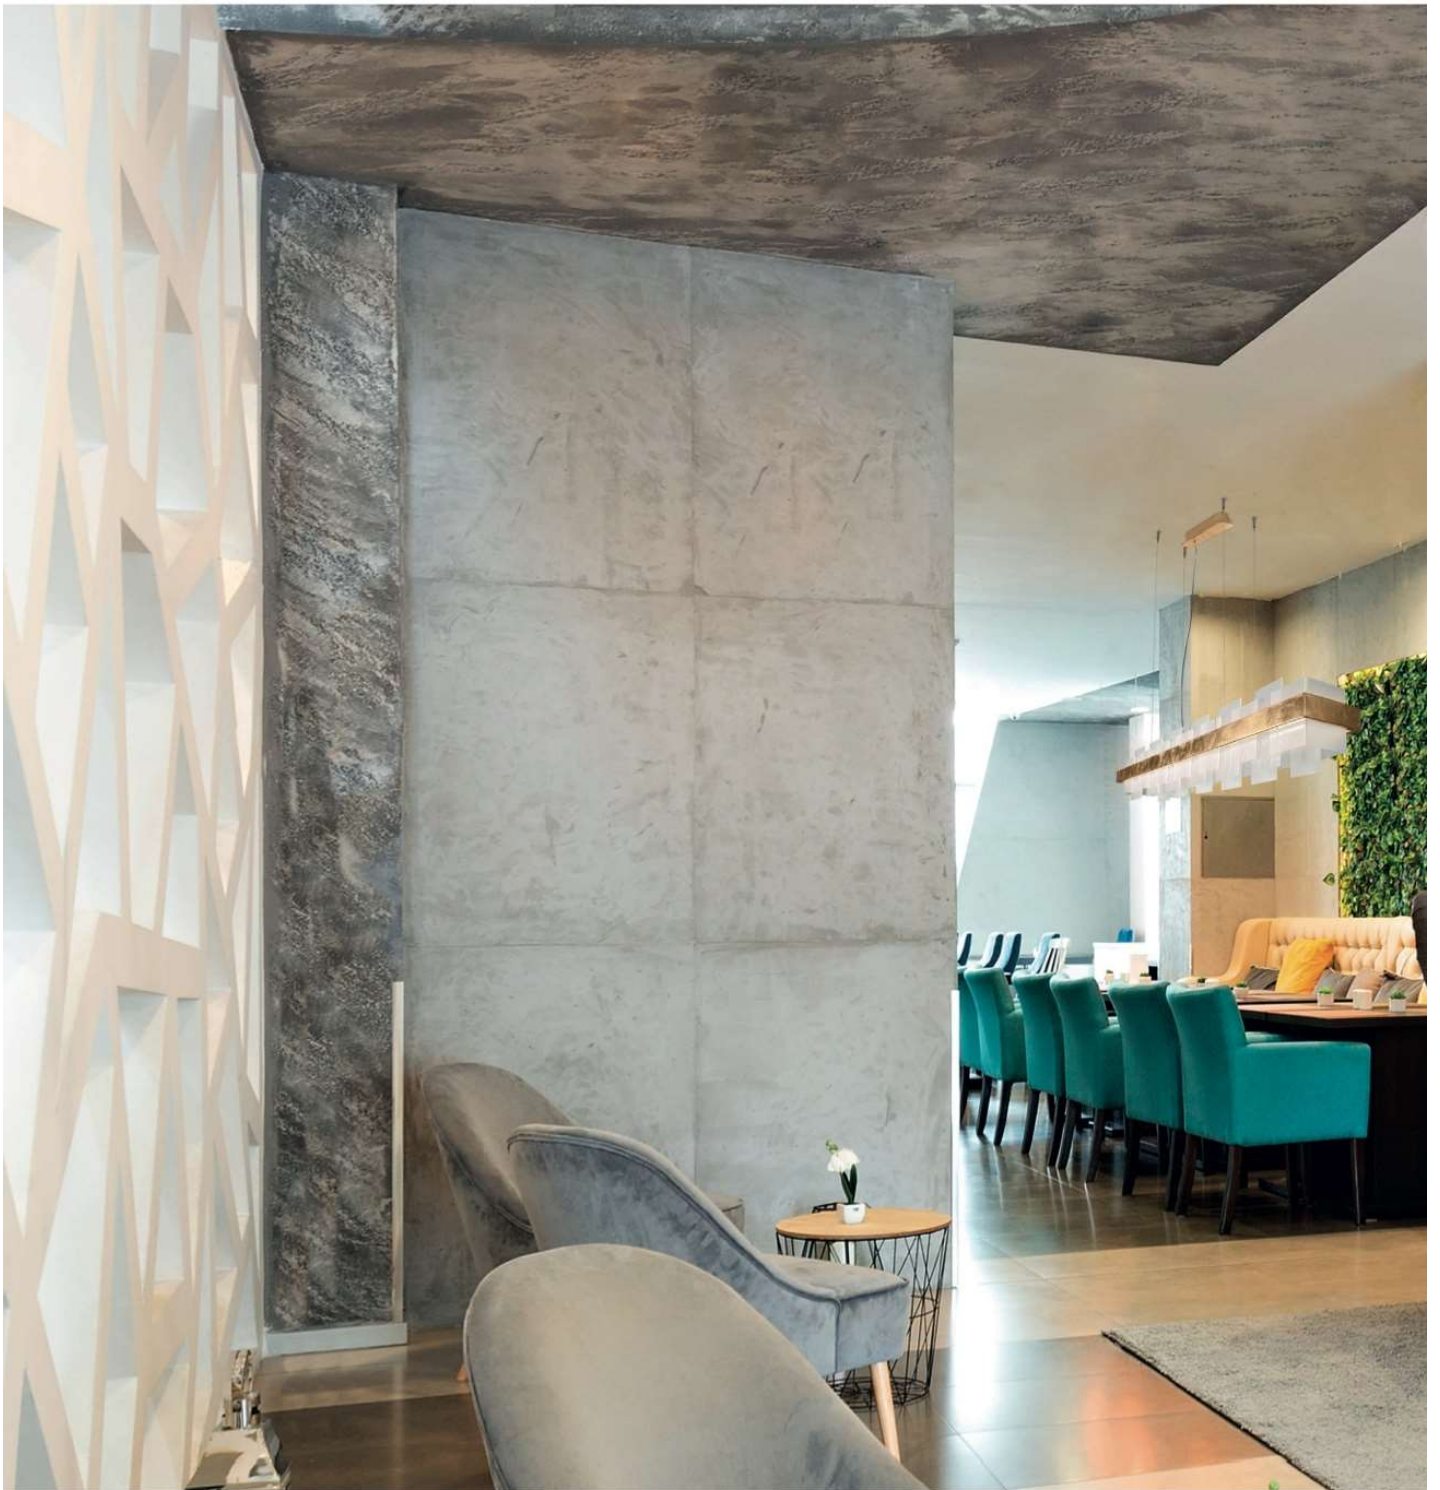

Ceiling rose

RETTANGOLO

Design by Manuel Vivian

6040.80150/W

Glamour trifft Geometrie, Strahlkraft trifft Leidenschaft für Licht. Handgefertigte Kathedralglas-Elemente und ein massiver Metallrahmen formen eine stylish-elegante Lichtquelle – grandioses Design by Manuel Vivian in drei Looks: Blattgold & 24 Karat vergoldet, Blattsilber & Chrom, Brunito gebürstet & Nickel gebürstet.