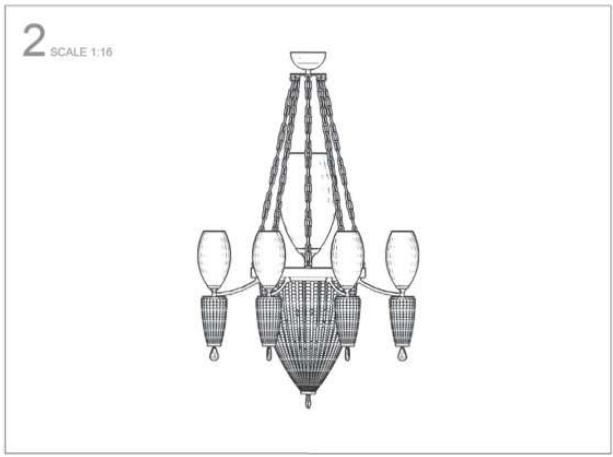

Quantity: 32 pieces

SHADE Organza

beige
0112.S01.Bg

red
0112.S01.R

black
0112.S01.Bk

ivory
5000.F14.S01.or.Iv

lime green
5000.F14.S01.or.G

amber
5000.F14.S01.or.A