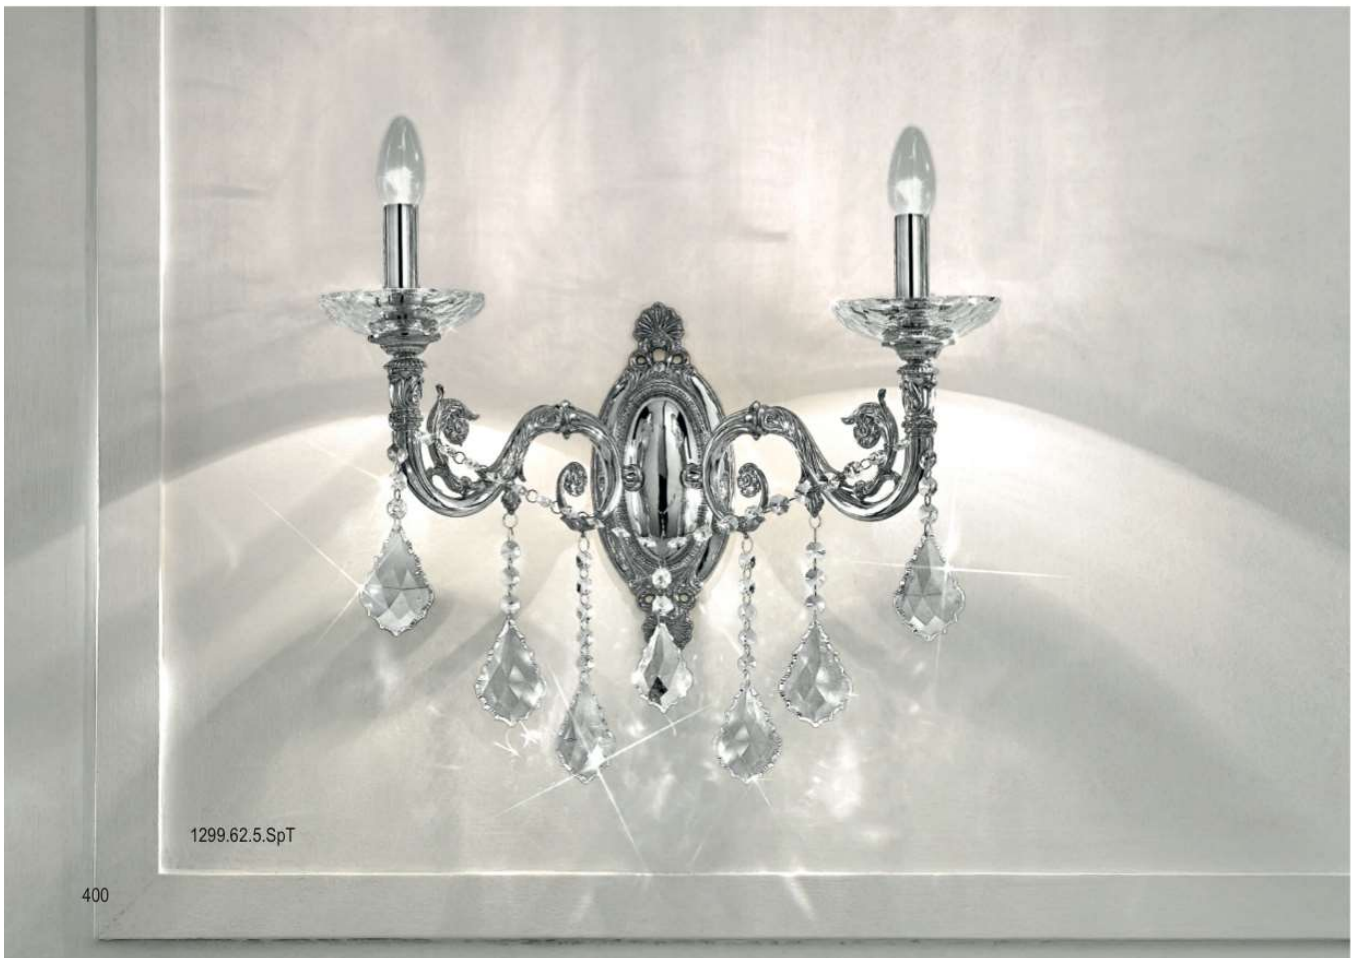

1299.62.5.SpT