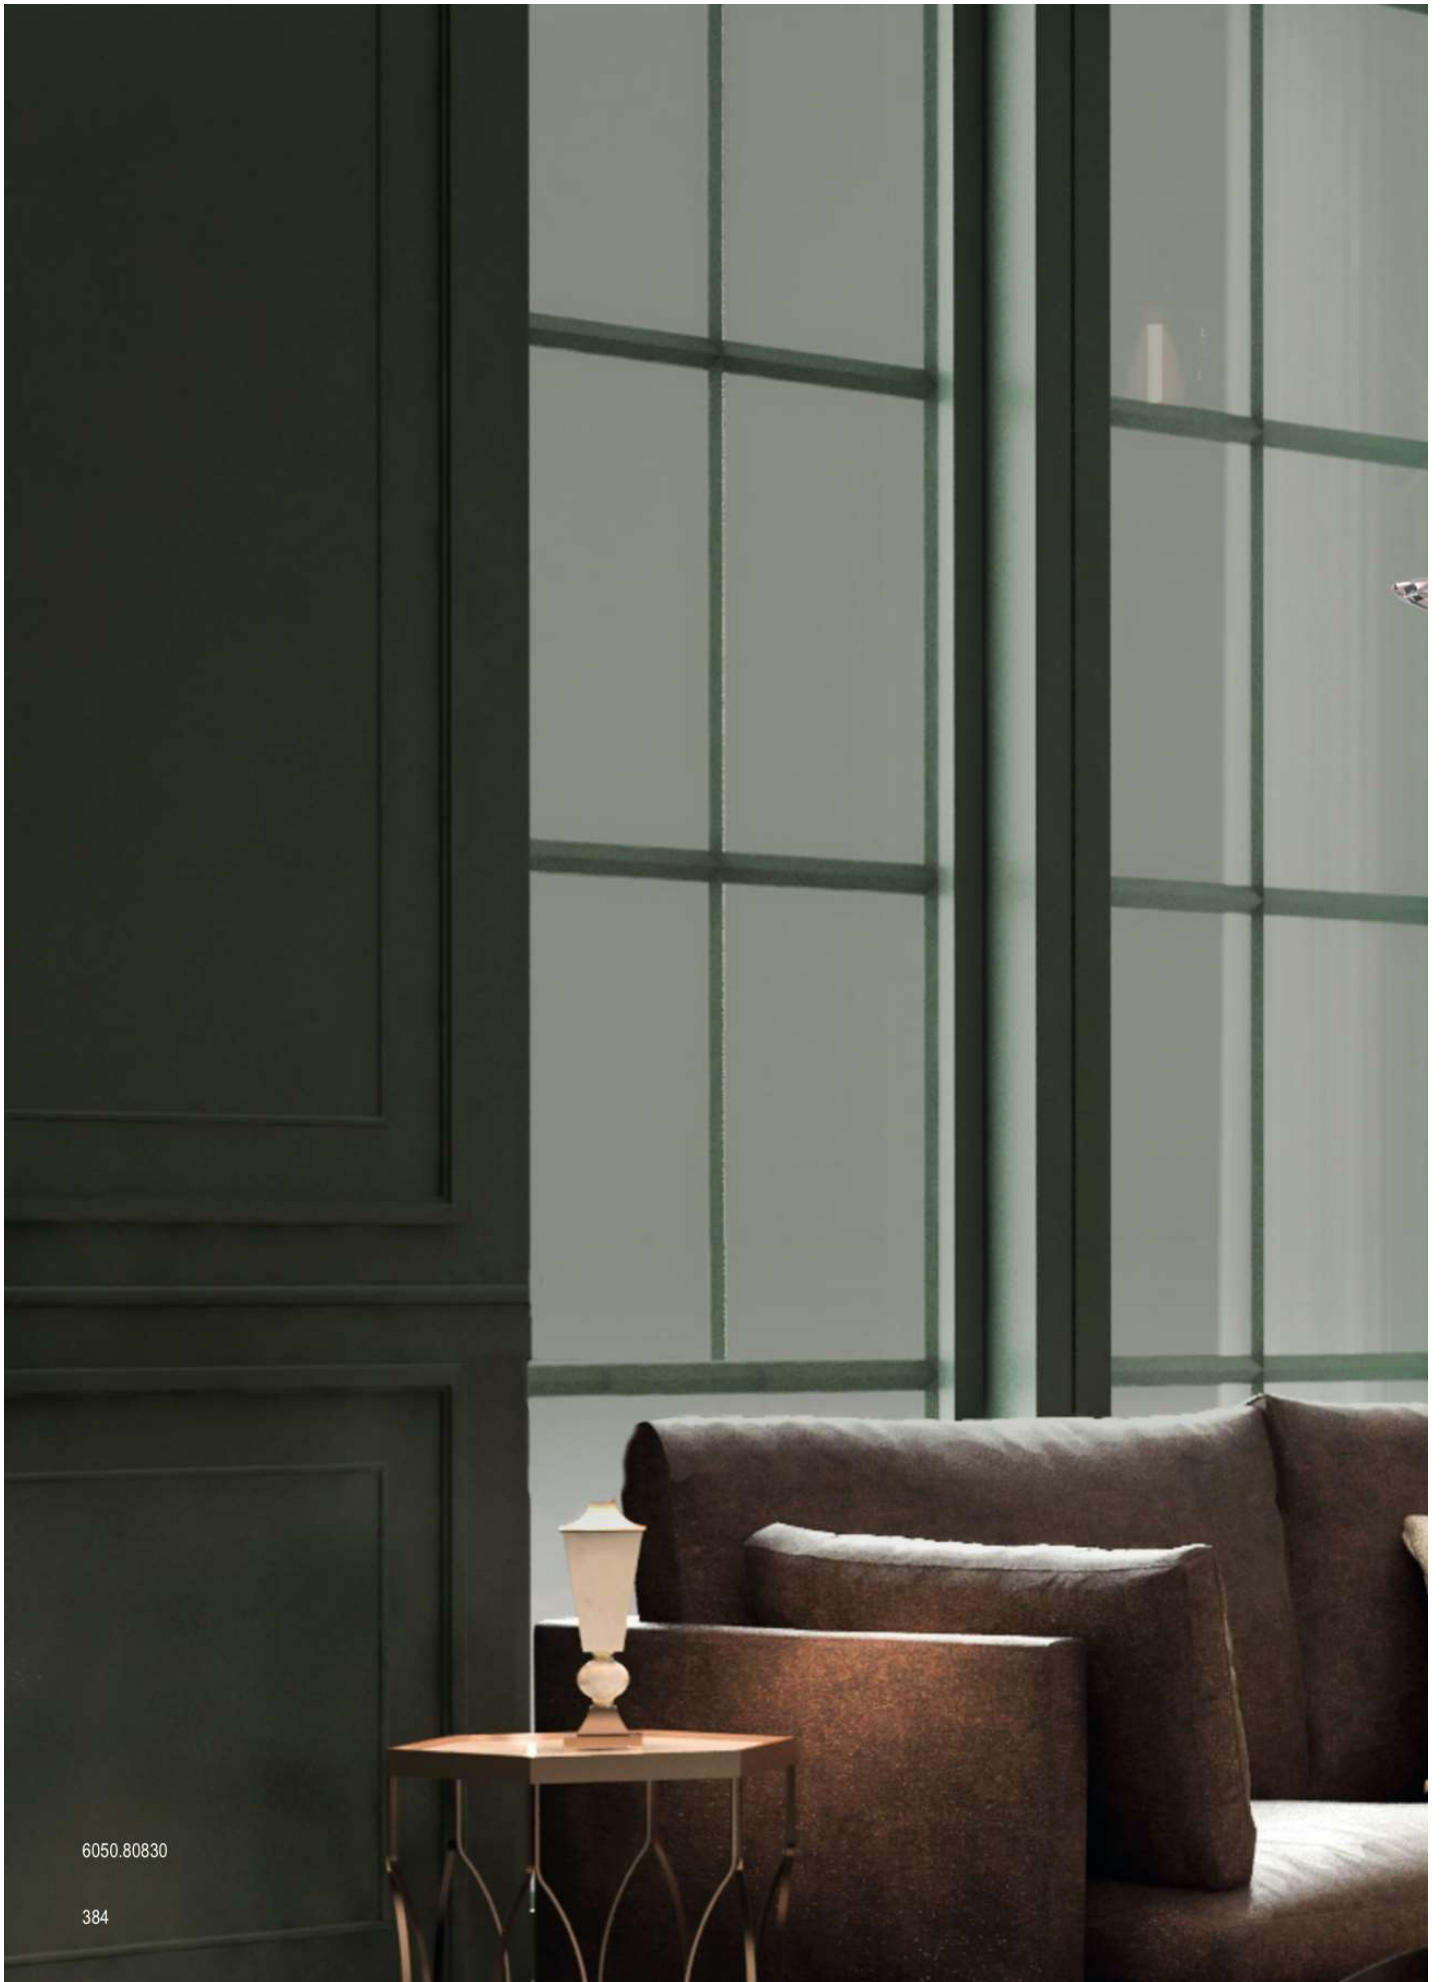

6050.80830

384