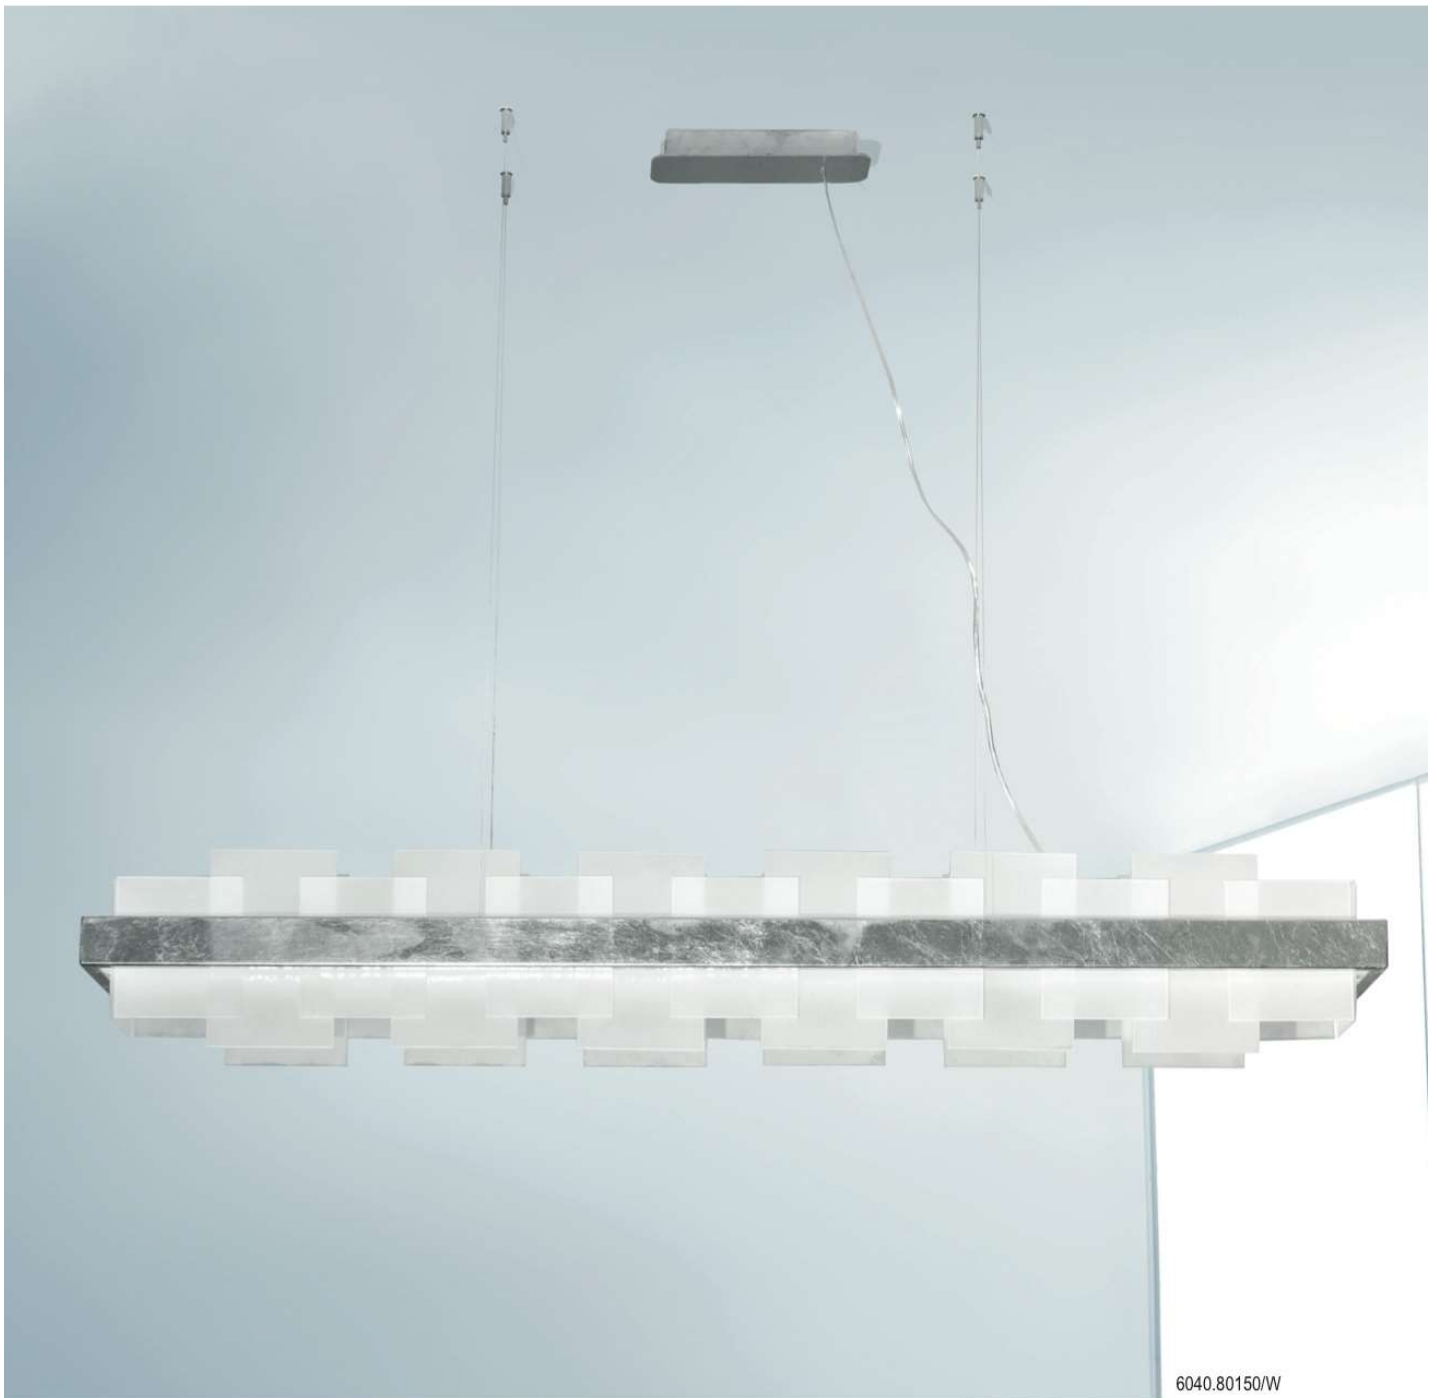

Ceiling rose

RETTANGOLO

Design by Manuel Vivian

6040.80150/W

Glamour trifft Geometrie, Strahlkraft trifft Leidenschaft für Licht. Handgefertigte Kathedralglas-Elemente und ein massiver Metallrahmen formen eine stylish-elegante Lichtquelle – grandioses Design by Manuel Vivian in drei Looks: Blattgold & 24 Karat vergoldet, Blattsilber & Chrom, Brunito gebürstet & Nickel gebürstet.

Glamour meets geometry, radiance meets passion for light. Handcrafted cathedral glass elements and a massive metal frame form a stylish source of light – a splendid design by Manuel Vivian, available in three looks: gold leaf & 24 carat gold plated, silver leaf & chrome plated, brunito brushed & nickel brushed.