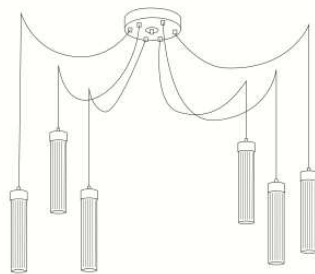

MOUNTING OPTIONS: