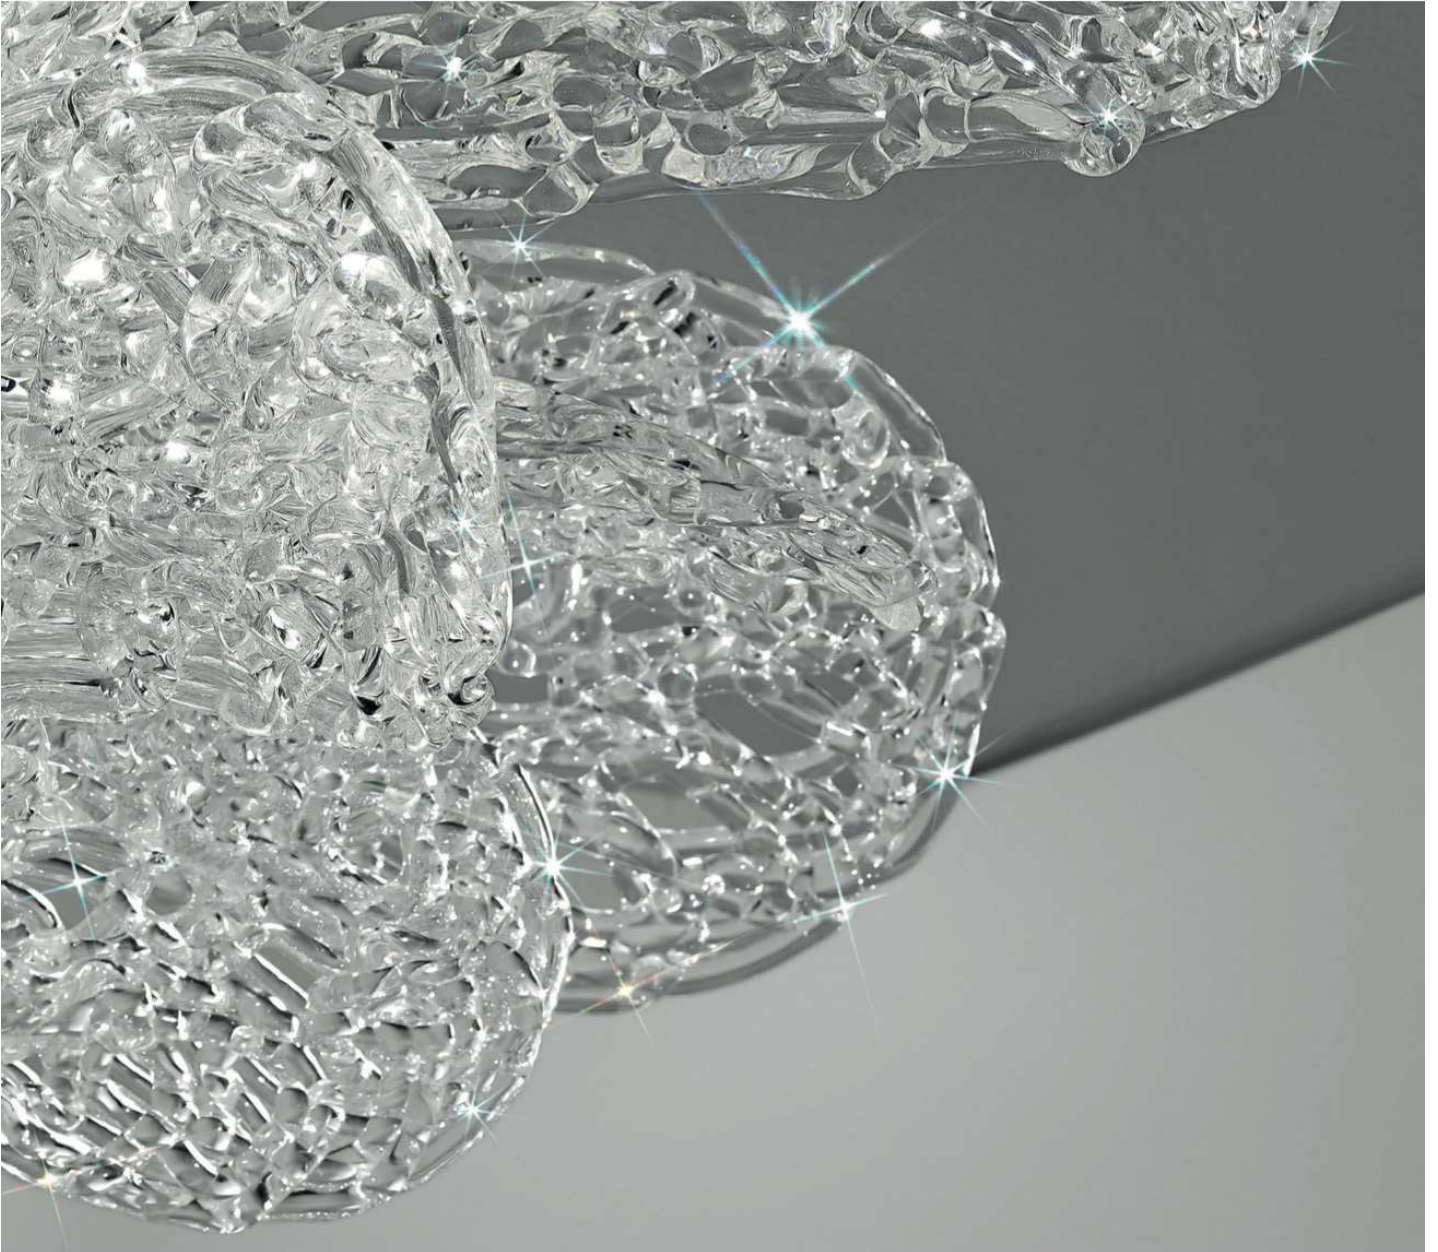

NAOMI

Design by Kolarz Studio