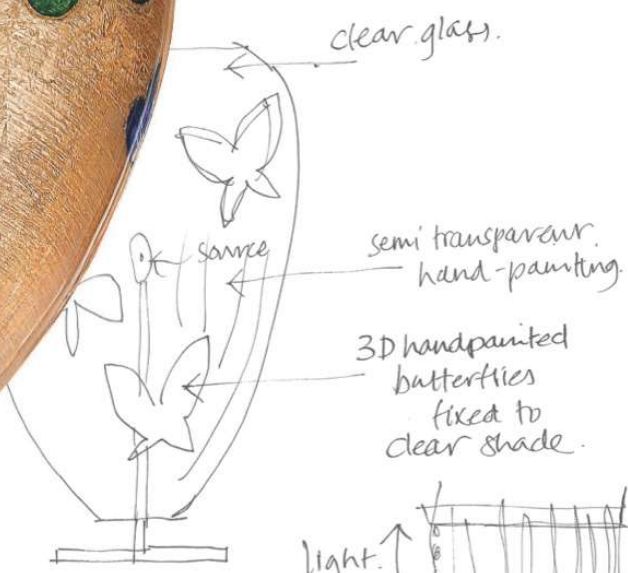

Quantity: 32 pieces

SHADE Organza

beige
0112.S01.Bg

red
0112.S01.R

black
0112.S01.Bk

ivory
5000.F14.S01.or.Iv

lime green
5000.F14.S01.or.G

amber
5000.F14.S01.or.A