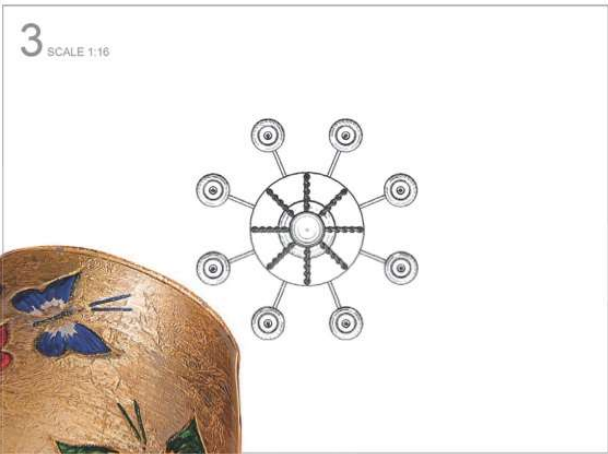

Quantity: 32 pieces

SHADE Organza

beige
0112.S01.Bg

red
0112.S01.R

black
0112.S01.Bk

ivory
5000.F14.S01.or.Iv

lime green
5000.F14.S01.or.G

amber
5000.F14.S01.or.A