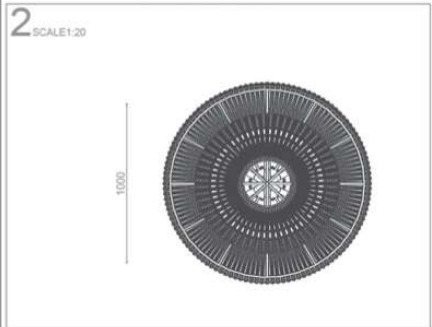

0412.815.3.Spт

0418.88+8.3.SpI Schirm optional / shade optional

DESIGN EMPIRE

Auftragsbezogene Fertigung / made to order

■ Frame 24 carat gold plated Crystal: PURE® KOLARZ®

 <p> ⌀ 66 cm ▮ 108 / 118-138 cm ▾ 15 lp., E27, 60 W </p> <p>0412.815.3.SpT</p>	 <p> ⌀ 65 cm ▮ 107 / 117-137 cm ▾ 4 lp., E14, 60 W + 8 lp., E27, 60 W </p> <p>0412.88+4.3.SpT</p>	 <p> ▮ 21 / 40 cm ▮ 12 cm ▾ 3 lp., E14, 40 W </p> <p>0412.63.3.SpT</p>
 <p> ⌀ 150 cm ▮ 180 / 190-210 cm ▾ 16 lp., E14, 40 W + 32 lp., E27, 100 W shade optional </p> <p>0418.816+32.3.SpT</p>	 <p> ⌀ 76 cm ▮ 100 / 110-130 cm ▾ 8 lp., E14, 40 W + 8 lp., E27, 60 W shade optional </p> <p>0418.88+8.3.SpT</p>	 <p> ▮ 46 / 40 cm ▮ 19 cm ▾ 5 lp., E14, 40 W shade optional </p> <p>0418.62+3.3.SpT</p>