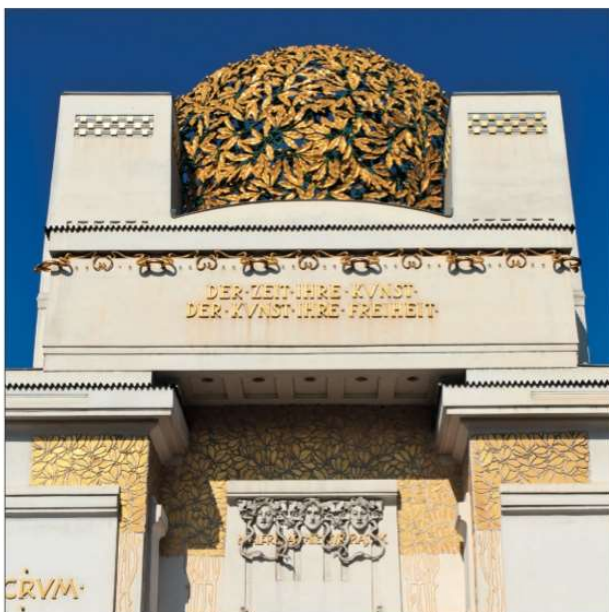

Decor Libertà

„Der Zeit ihre Kunst. Der Kunst ihre Freiheit.“ Die weltberühmte Wiener Secession hat uns zu unserem kostbaren Gold- und Silber-Design „Libertà“ inspiriert. Meisterliche Goldschmiedearbeit schafft atemberaubende florale Lichtkunst aus Wien.

“To every age its art. To art its freedom.” The world-famous Vienna Secession has inspired us to design our precious gold and silver design named “Libertà”. Finest craftsmanship creates amazing floral lighting artwork. The Viennese art of light.