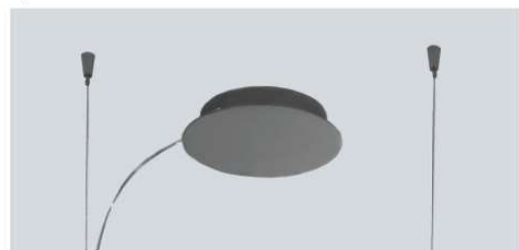

STRETTA

■ Frame: chrome plated

	1) □ 120 cm □ 44 cm / 53 - 250 cm □ 7 lp., G9, 40 W	1) □ 83 cm □ 44 cm / 53 - 250 cm □ 5 lp., G9, 40 W	□ 49 / 40 cm □ 9 cm □ 3 lp., G9, 40 W
PURE® KOLARZ® clear	104.87.5	104.85.5	104.63.5
PURE® KOLARZ®	104.87.5 STR JFT	104.85.5 STR JFT	104.63.5 STR JFT

■ Frame: dark chrome plated

	1) 2) LED □ 120 cm □ 44 cm / 53 - 250 cm □ LED, 24 W, dimmable, 2880 lm, 2700 K
PURE® KOLARZ® clear	2104.87.59
PURE® KOLARZ®	2104.87.59 STR JFT

KOLARZ® CRYSTAL DIFFUSER

2)

2)

Ceiling rose

1)