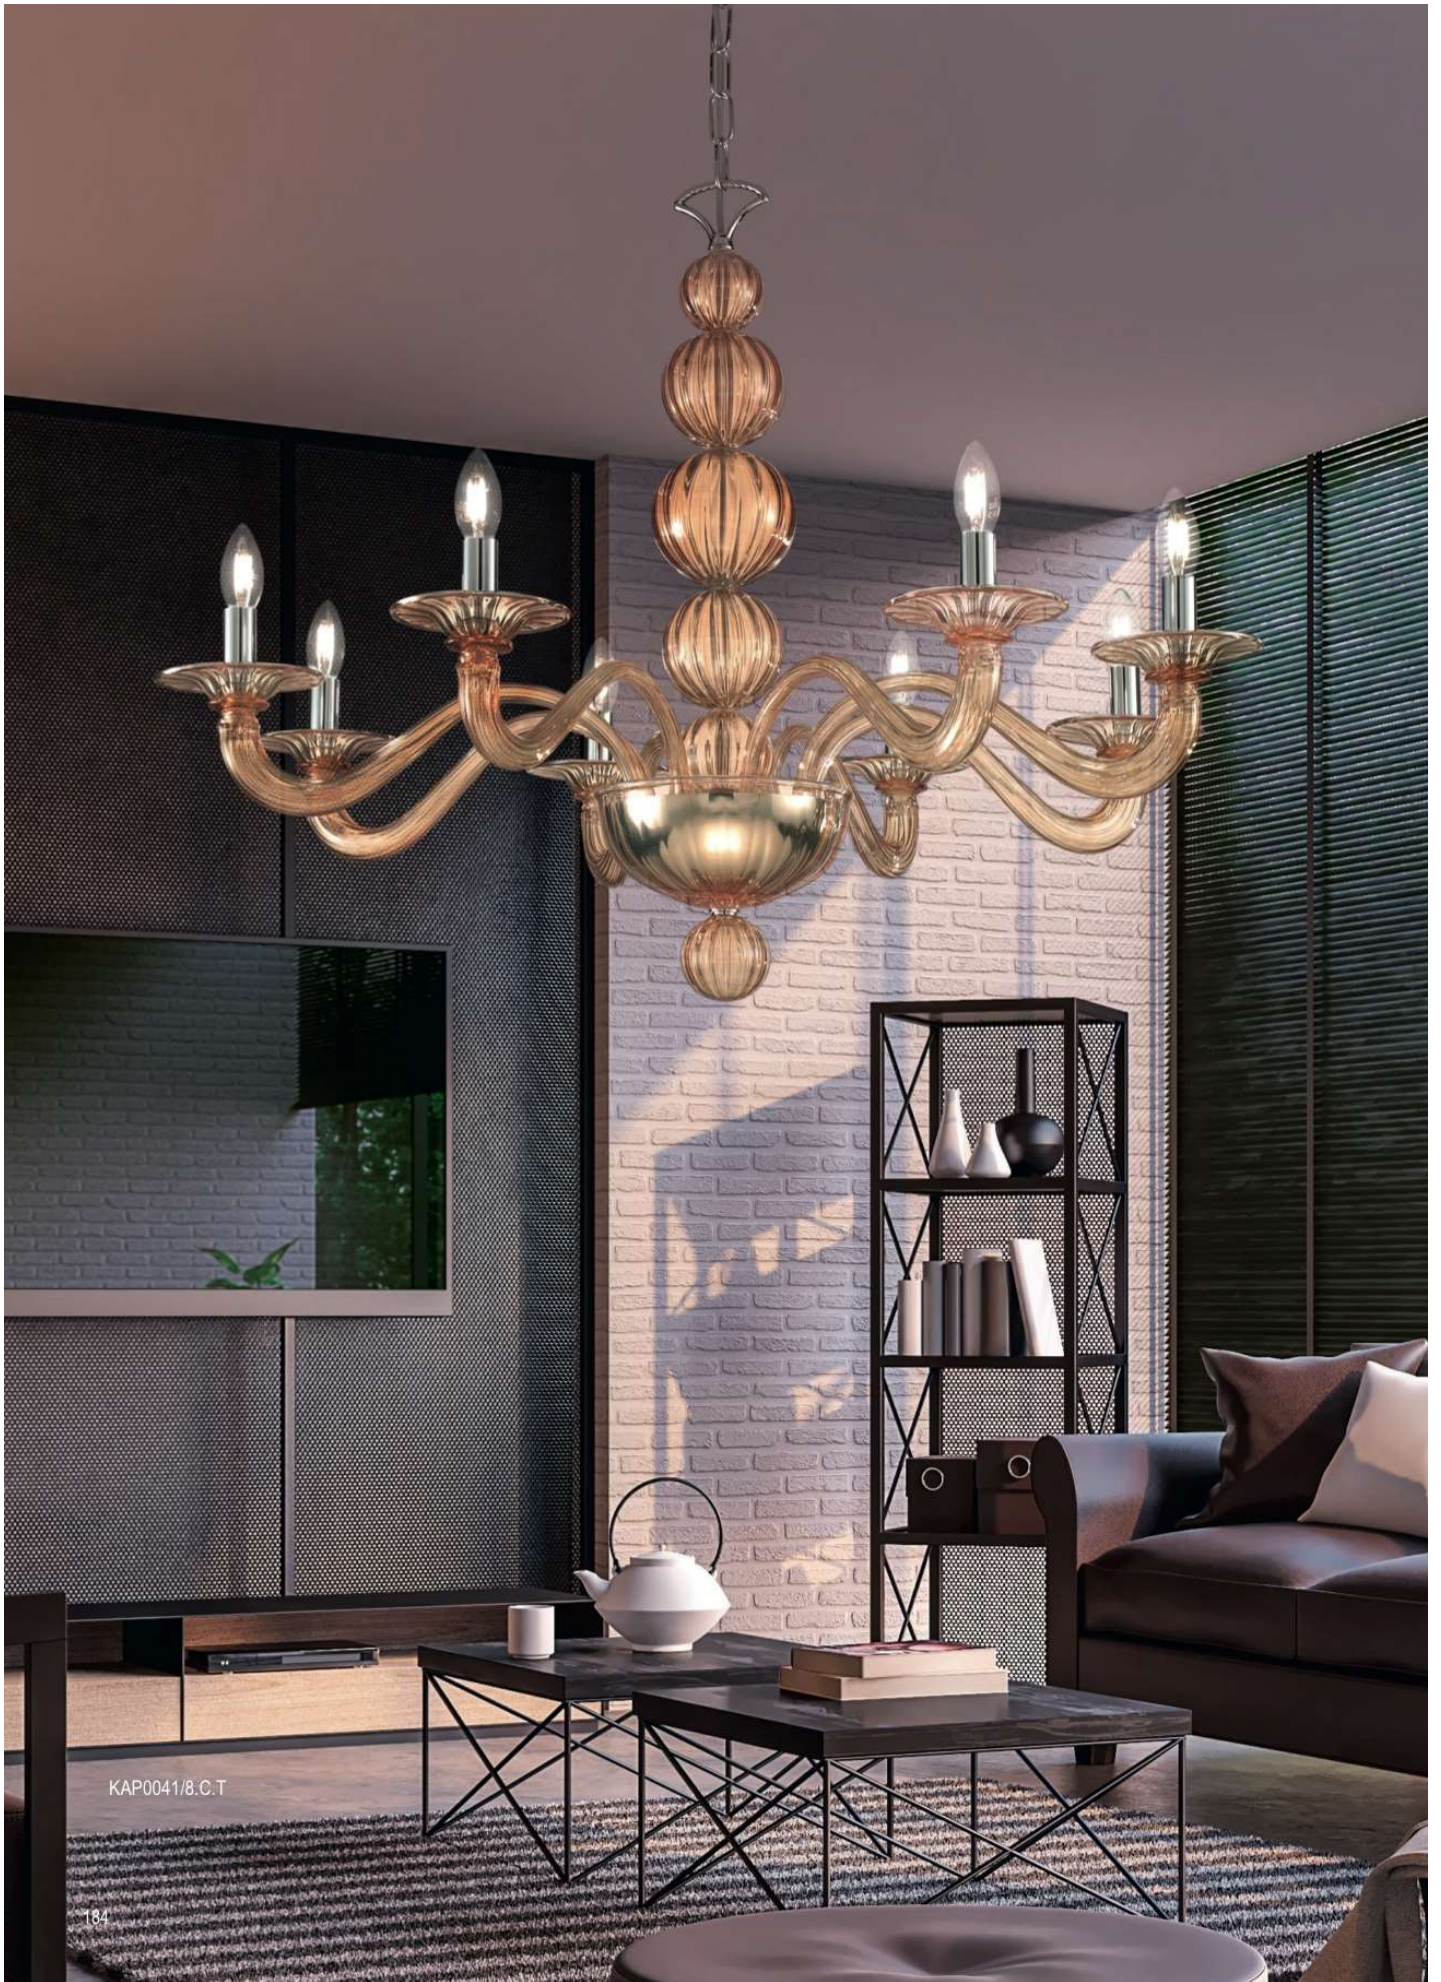

KAP0041/8.C.T