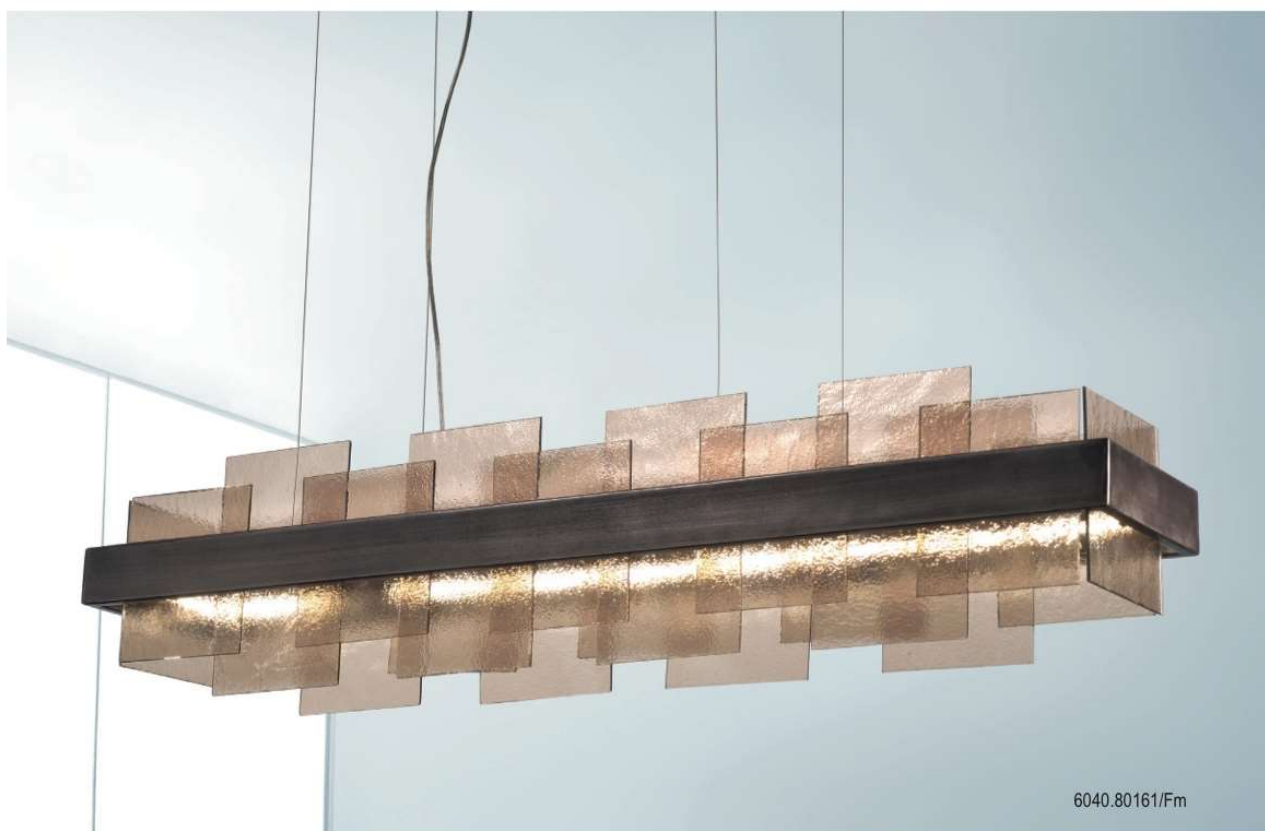

Ceiling rose

GIRO

Design by Manuel Vivian

6010.81630

6010.81650

Rundum Perfektion: GIRO, ein kreisrunder Rahmen mit strahlenden Lichtquellen besetzt, krönt jeden Raum mit Glamour und Eleganz. Ein harmonisches neues Design von Manuel Vivian in drei Finishes: Blattgold & 24 Karat vergoldet, Blattsilber & Chrom, Brunito gebürstet & Nickel gebürstet.

Ceiling rose

RETTANGOLO

Design by Manuel Vivian

6040.80150/W

Glamour trifft Geometrie, Strahlkraft trifft Leidenschaft für Licht. Handgefertigte Kathedralglas-Elemente und ein massiver Metallrahmen formen eine stylish-elegante Lichtquelle – grandioses Design by Manuel Vivian in drei Looks: Blattgold & 24 Karat vergoldet, Blattsilber & Chrom, Brunito gebürstet & Nickel gebürstet.

Glamour meets geometry, radiance meets passion for light. Handcrafted cathedral glass elements and a massive metal frame form a stylish source of light – a splendid design by Manuel Vivian, available in three looks: gold leaf & 24 carat gold plated, silver leaf & chrome plated, brunito brushed & nickel brushed.