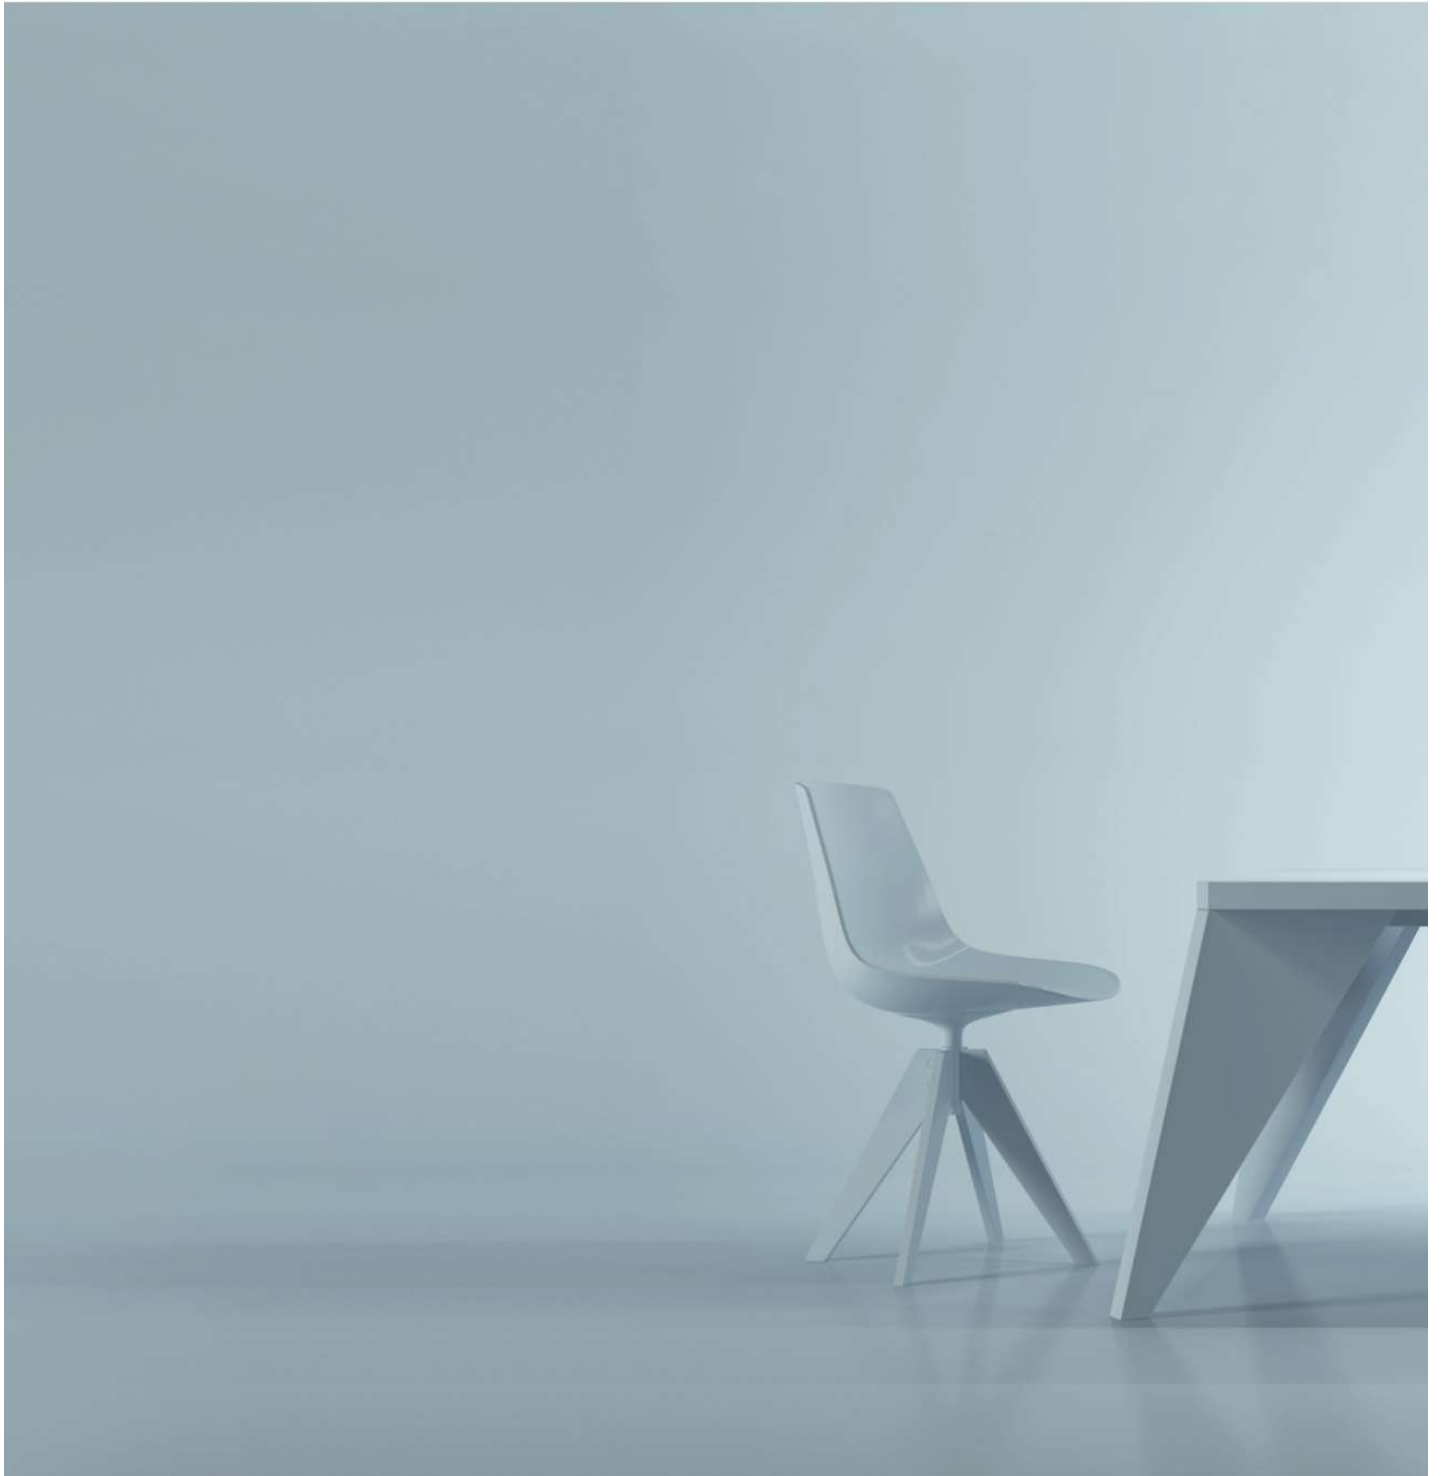

Ceiling rose

FIORE

Design by Manuel Vivian

5231.80630

Blumen aus Licht: Manuel Vivians naturinspirierte Designsprache beeindruckt mit einem perfekten Mix aus Funktionalität und Fantasie. Blütenblätter aus weißem, waschbarem Stretch-Gewebe liefern helles, indirektes Licht. Optionale Spotlights sorgen für direkte, fokussierte Beleuchtung.