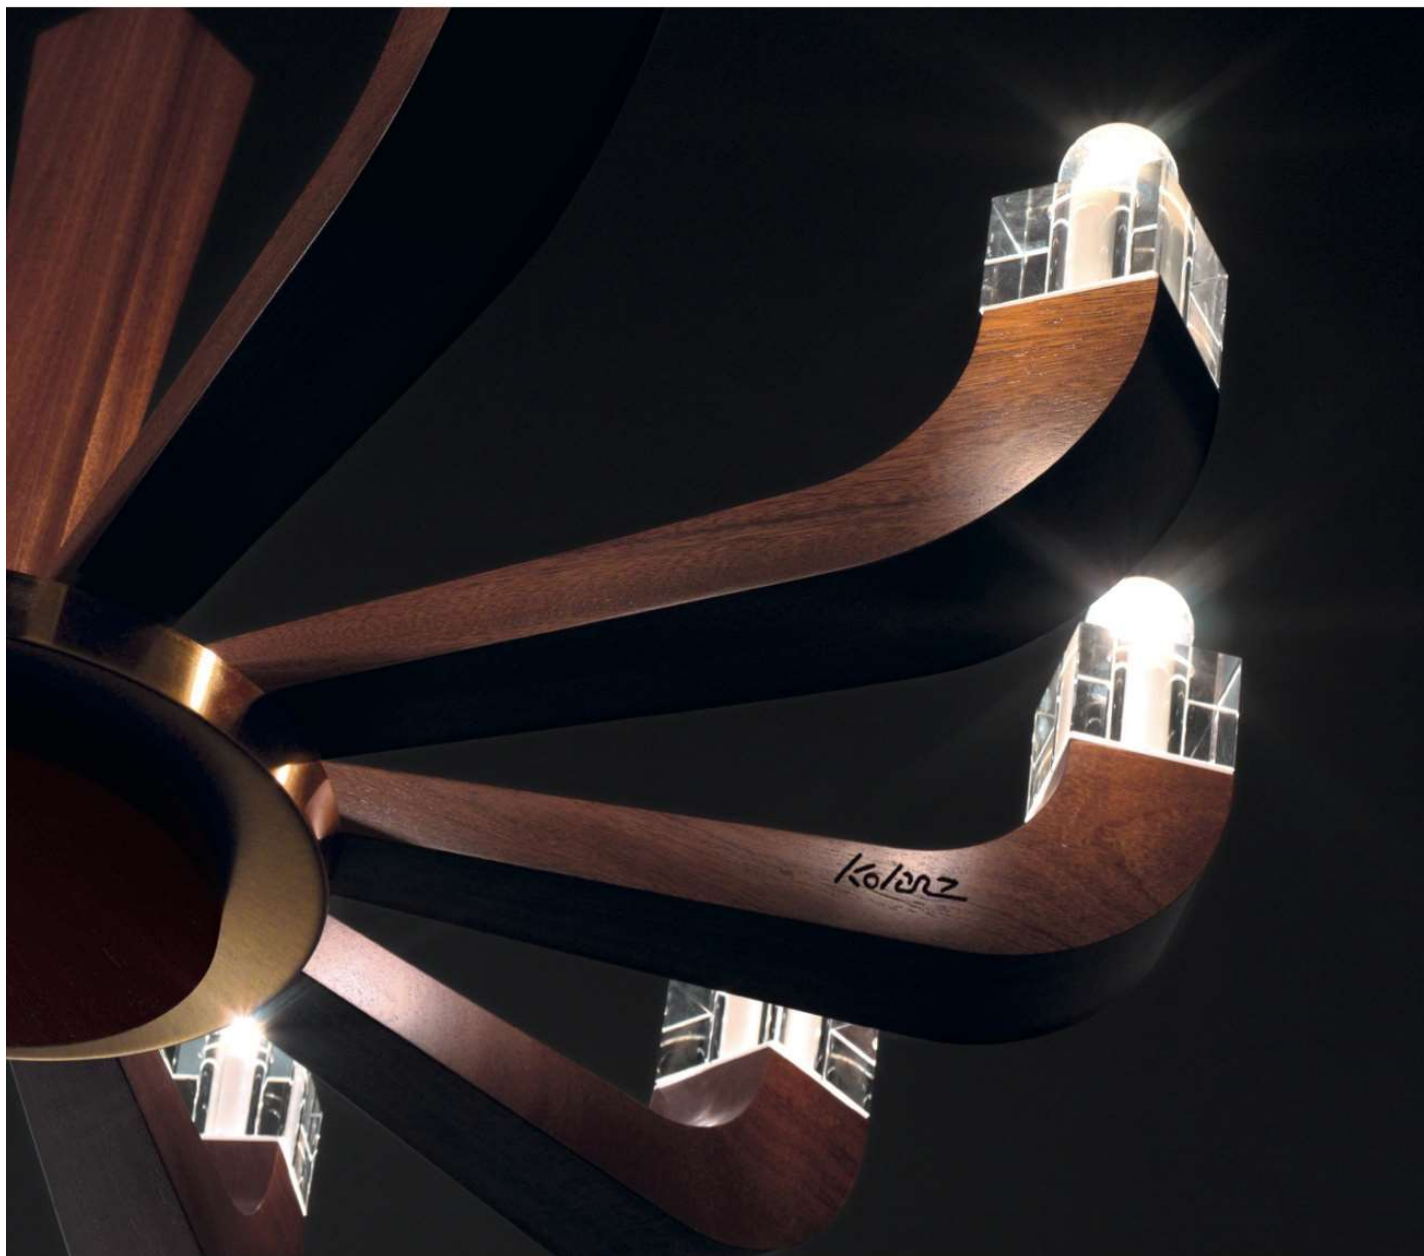

RIVIERA

Design by Manuel Vivian