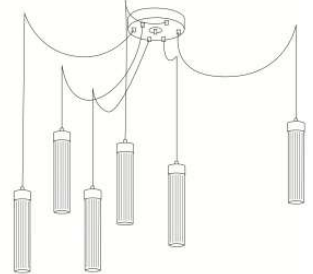

MOUNTING OPTIONS: