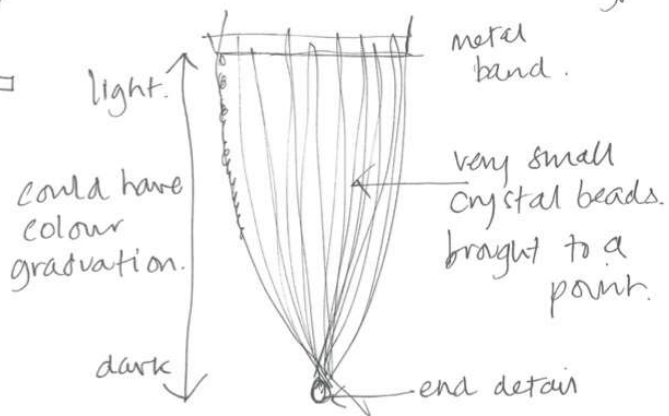

Quantity: 32 pieces

SHADE Organza

beige
0112.S01.Bg

red
0112.S01.R

black
0112.S01.Bk

ivory
5000.F14.S01.or.Iv

lime green
5000.F14.S01.or.G

amber
5000.F14.S01.or.A