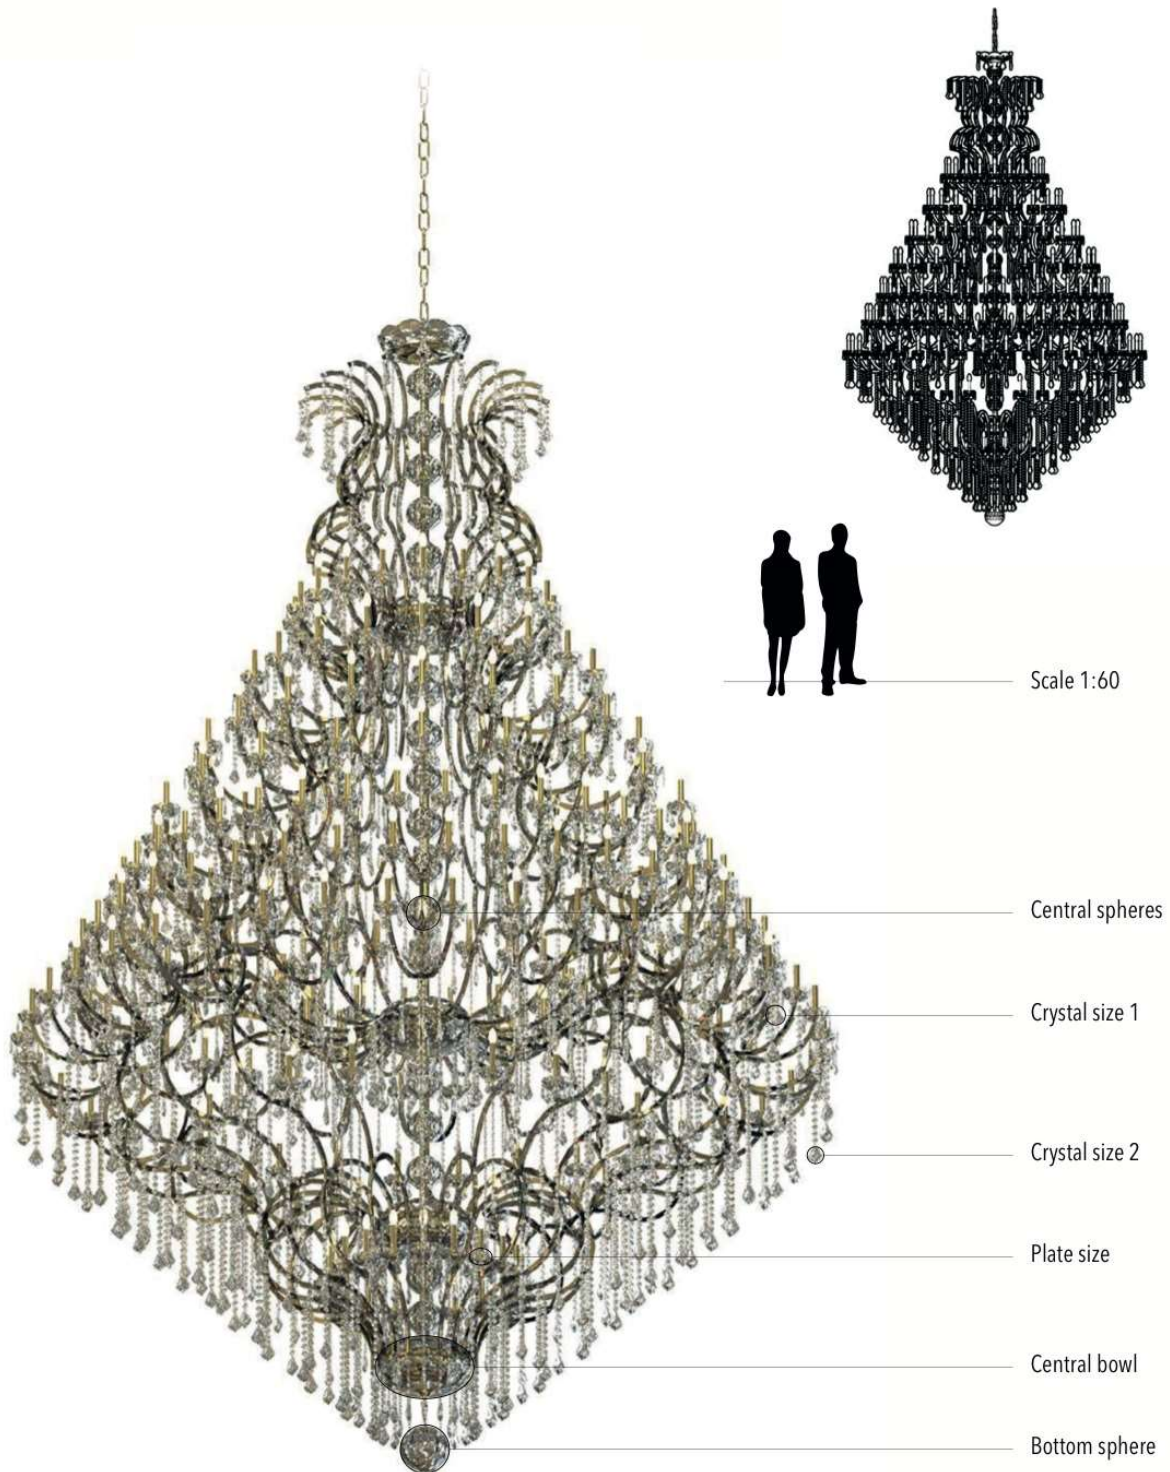

PROJECT-CRYSTAL CLASSIC