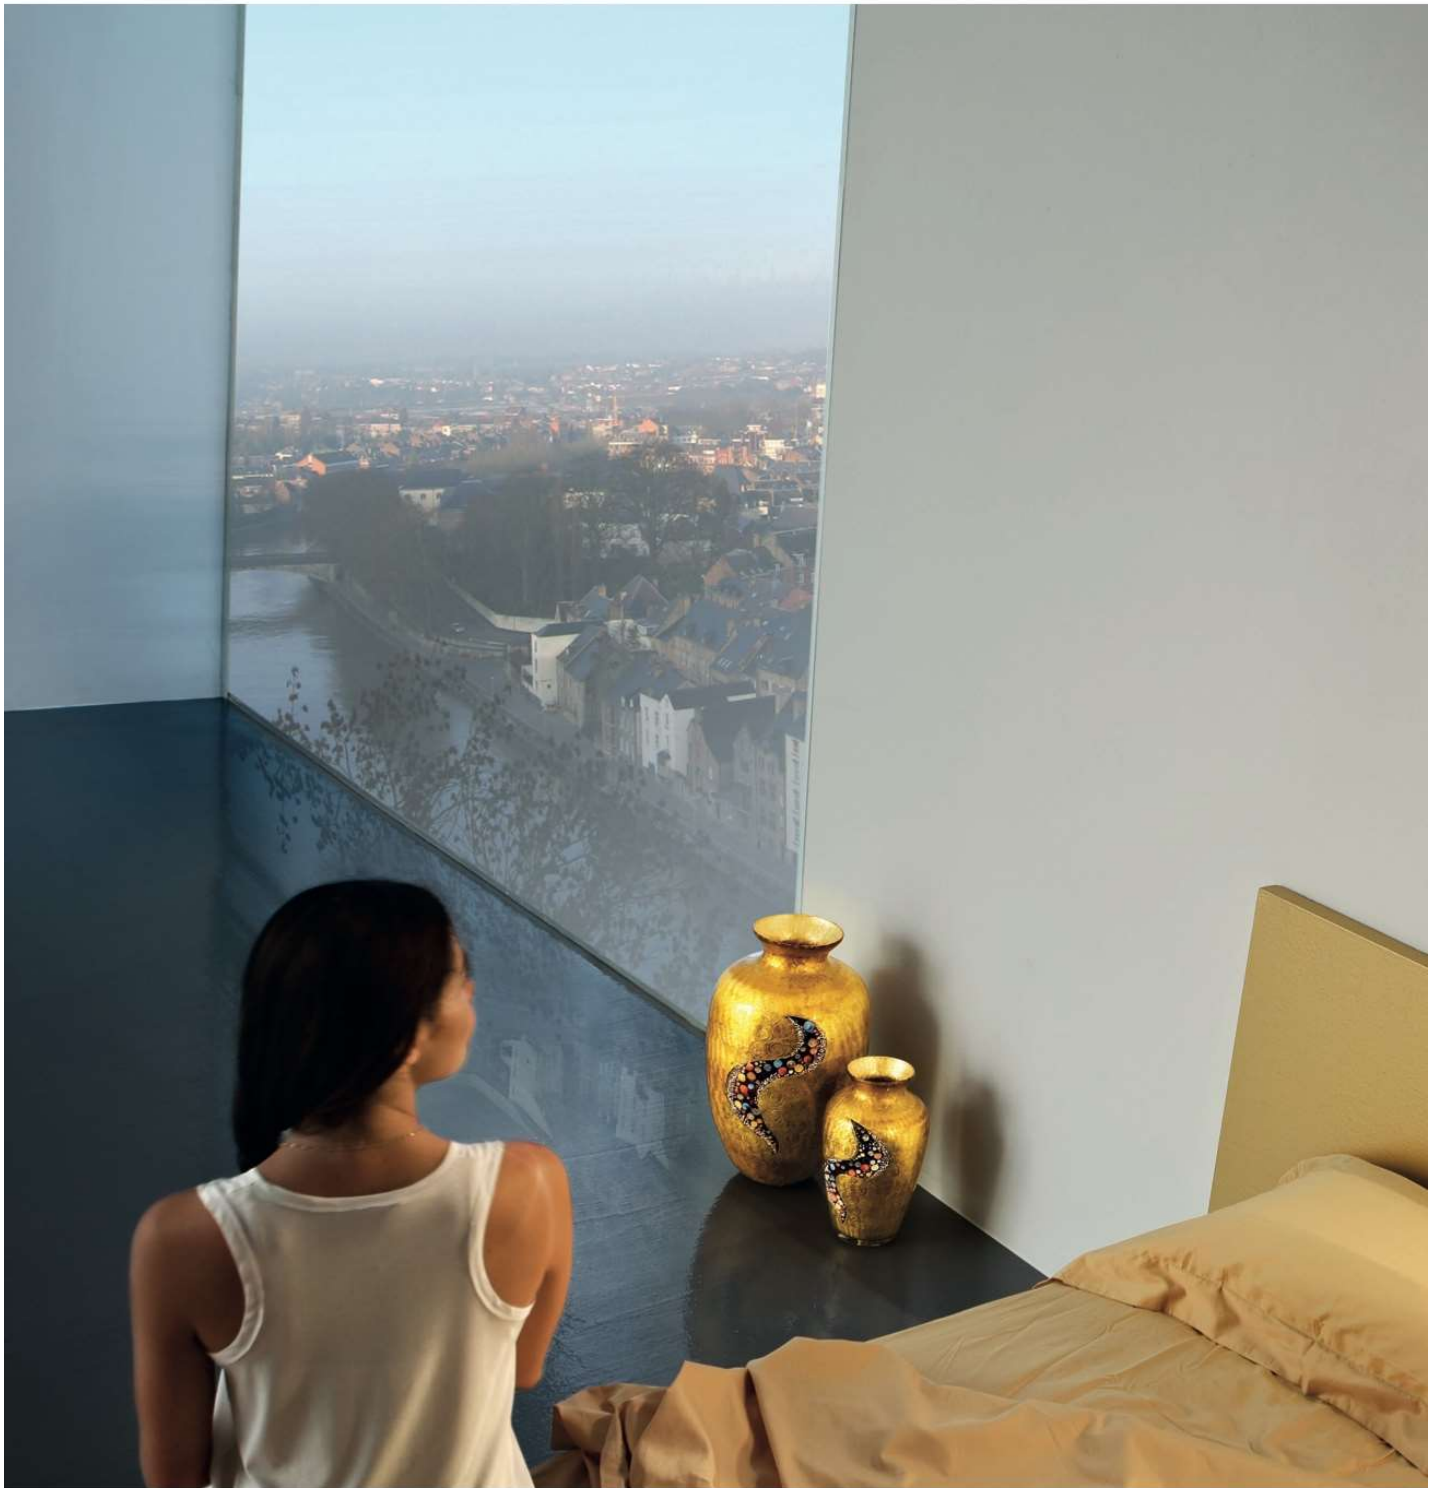

LUNA

Design by Team KOLARZ

0365.61XXL.3

0365.61XL.3

Mondsüchtig: Wunderbare goldene oder silberne Globen mit handgemalten Dekoren schaffen faszinierendes Flair ... Mit oder ohne funkelnde Kristalle, als Einzelleuchte oder im bezaubernden Duo, Trio oder Quintett – Luna bringt Licht ins Leben!