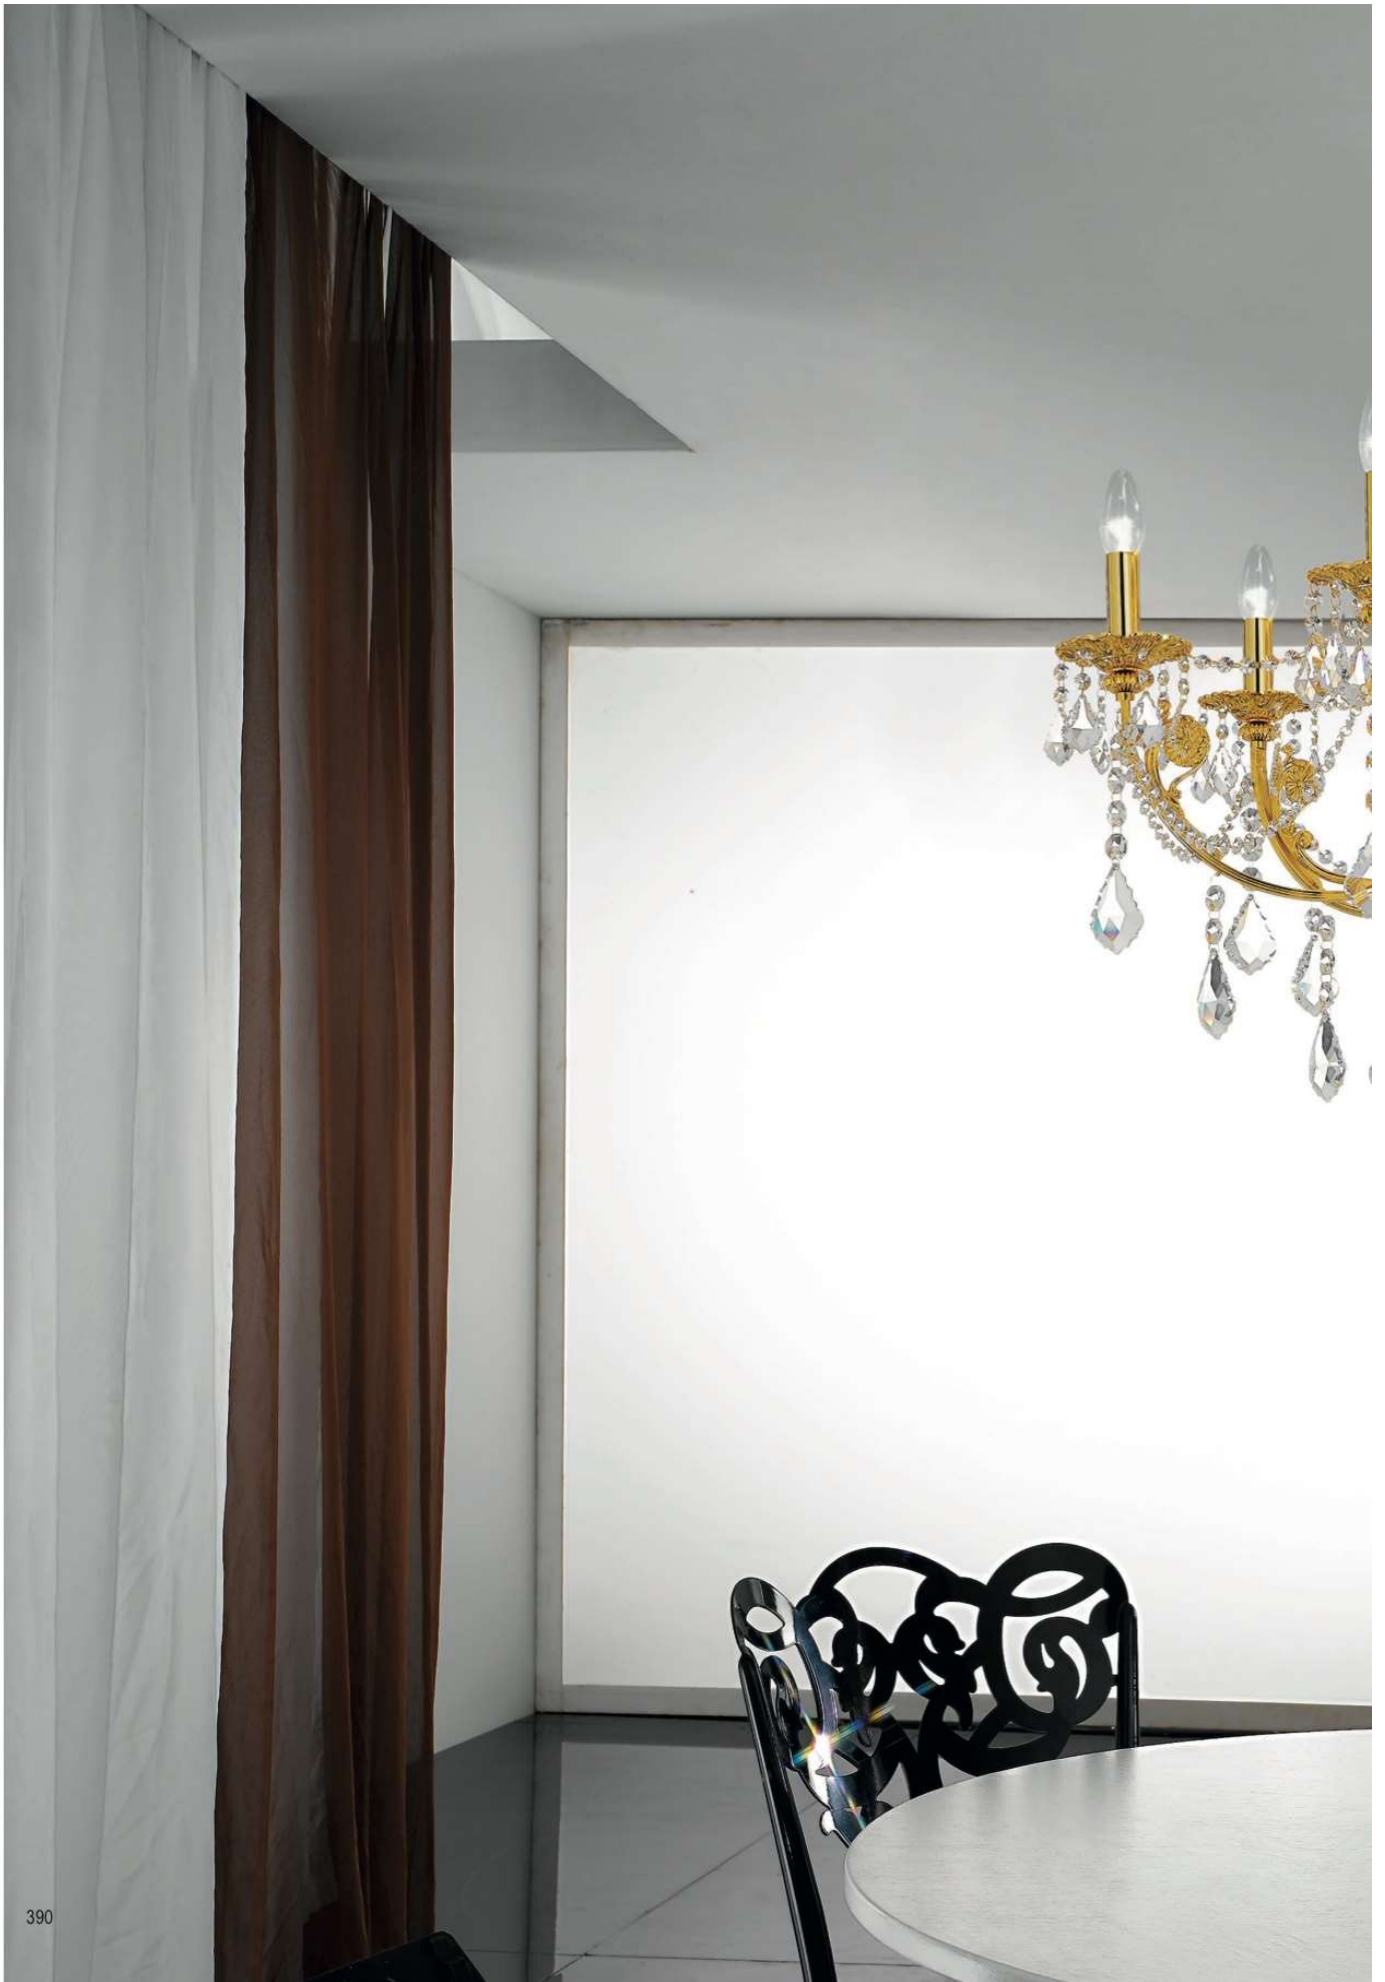

Shades - page 456

PISANI/PISANI CRYSTAL

Design by Team KOLARZ

1301.88.3.SpT

1301.85.4.SpT Schirm optional / shade optional

Luftig-leichtes Flair, funkelnde Kristalle und kostbares, glänzendes Gold. Eine wunderbare klassische Kristalluster-Kreation aus dem Hause KOLARZ. Perfektes Licht für Generationen, kunstvolle Handarbeit aus dem Herzen Europas.