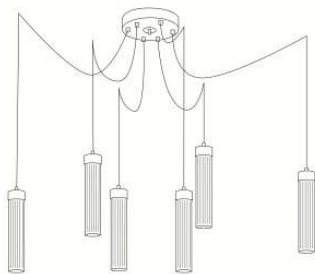

MOUNTING OPTIONS: