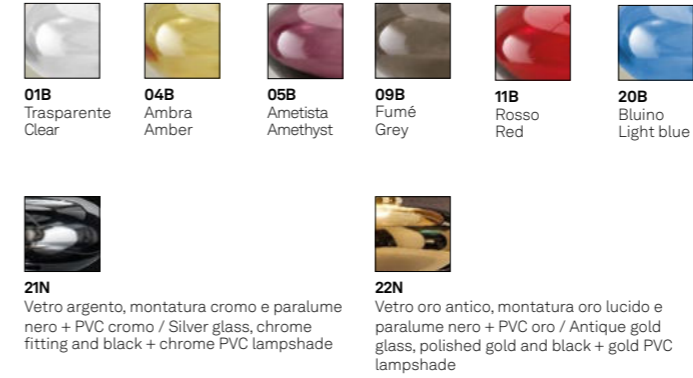

E27 220-240V IP20

CODE	FINISHES	WATT MAX	SOCKET
LCL31	01 - 04 - 05 - 09 - 20	70 HS	E27
	21 - 22 - 23 - 24	70 HS	E27

SHOW

DESIGN_Federico de Majo

SHOW LSH0622N

Lampade da parete, da terra e da tavolo con struttura in metallo cromato e vetro soffiato a bocca e lavorato a mano. Paralume in tessuto nero + PVC cromo, tessuto nero + PVC oro o in tessuto bianco. Prodotto personalizzabile.