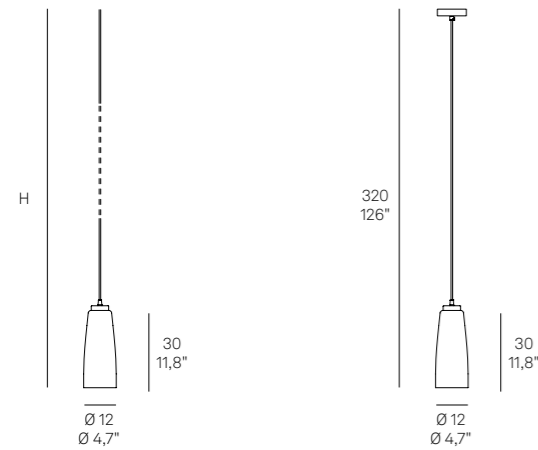

PERLE

Lampade da parete, a sospensione, da terra e da tavolo con struttura in metallo cromato e vetro soffiato a bocca e lavorato a mano in diversi colori. Paralume in tessuto bianco. La sospensione, personalizzabile in colori e finiture, è pensata anche per un uso modulare.

Wall, suspension, floor and table lamps with chromed metal frame and mouth-blown, hand-crafted glass elements, available in various colours. White fabric lampshade. Customizable product, both in colours and finishes. The suspension version is designed also for modular use.

Elemento componibile - gruppo luce / Modular element - lamp component kit

LPR06 H 155cm / 61"
LPR26 H 325cm / 128"
LPR36 H 525cm / 207"

LPR46

Elemento modulare - gruppo luce
Modular element - lamp component kit

Rosone incluso
Canopy included

Rosoni compatibili a pag 126
Compatible canopies at pag 126

E27 220-240V IP20

CODE	FINISHES	WATT MAX	SOCKET
LPR06	01-06-07 09-11-13	70 HS	E27
LPR26	01-06-07 09-11-13	70 HS	E27
LPR36	01-06-07 09-11-13	70 HS	E27

E27 220-240V IP20

CODE	FINISHES	WATT MAX	SOCKET
LPR46	01-06-07 09-11-13	70 HS	E27

Parete / Wall

LPR08

E27 220-240V IP20

CODE	FINISHES	WATT MAX	SOCKET
LPR08	01-06-07 09-11-13	105 HS	E27

Tavolo / Table

LPR01

E14 + E27 220-240V IP20

CODE	FINISHES	WATT MAX	SOCKET
LPR01	01B - 06B - 07B 09B - 11B - 13B	28-70 HS	E14 + E27