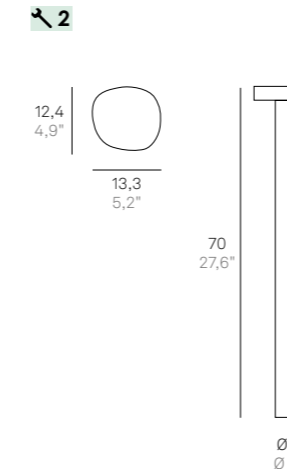

CODE	FINISHES	WATT	TOT. WATT	LM LED	BEAM ANGLE
LD0483	G3-R3	7W	7W	890 lm	90°
LD0485	G3-R3	7W	7W	890 lm	90°
LD0487	G3-R3	7W	7W	890 lm	90°

LD0485 **LED**

LD0487 **LED**

INCLUSO / INCLUDED

Metodo di fissaggio corretto:
Lampada fissata su un plinto in cemento con viti di fissaggio idonee.