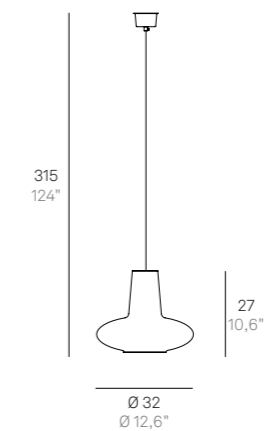

Rosone incluso
Canopy included

E27 220-240V IP20			
CODE	FINISHES	WATT MAX	SOCKET
LGL01	01 - 04 - 05 - 09 - 20	70 HS	E27
	21 - 22 - 23 - 24	70 HS	E27
LGL11	01 - 04 - 05 - 09 - 20	70 HS	E27
	21 - 22 - 23 - 24	70 HS	E27
LGL21	01 - 04 - 05 - 09 - 20	70 HS	E27
	21 - 22 - 23 - 24	70 HS	E27

E27 220-240V IP20			
CODE	FINISHES	WATT MAX	SOCKET
LGL31	01 - 04 - 05 - 09 - 20	70 HS	E27
	21 - 22 - 23 - 24	70 HS	E27