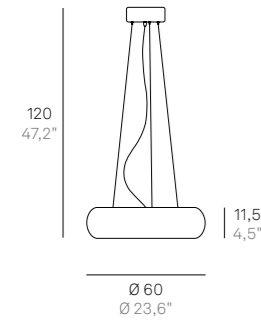

TREVISO

- LL121303
- LD121303
- LD121313
- LD121323
- LD121333
- LD124303