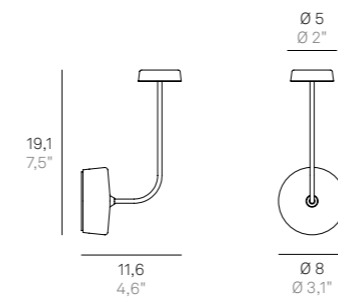

Parete / Wall

LD1014 **LED**