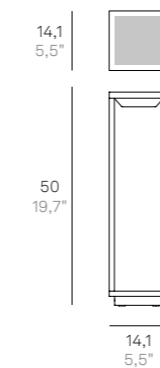

Paletto / Bollard

LD0256 1/2

LED SOLAR LAMP 3000K CRI>80 220-240V IP54

CODE	FINISHES	WATT	TOT. WATT	LM LED	BEAM ANGLE
LD0256	G3 - R3	2,1 W	2,2 W	415 lm	50°

Lampada solare dotata di sensore crepuscolare e di movimento
Solar lamp fitted with dusk and motion sensor

Ricarica / *Charge*: 6-8 h (luce solare / *sunshine*)
Durata batteria / *Work time*: luce piena / *Full light* 2,5/3 H.
Micro / Microlight 20/25 H.

Batteria compatibile a pag 126
Compatible battery at pg 126
Cod. **BAT04701906701900**