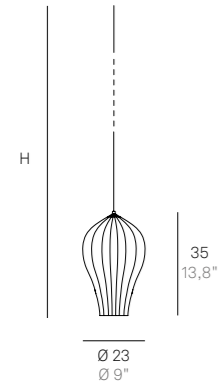

Elemento modulare - gruppo luce
Modular element - lamp component kit
Rosoni compatibili a pag 126
Compatible canopies at pag 126

Rosone incluso
Canopy included

Sospensione / Suspension

Rigadin ritorto

- **LBR02** E27 H 160cm / 63"
- **LBR12** E27 H 330cm / 130"
- **LBR22** E27 H 530cm / 209"

LBR32 E27

E27 220-240V IP20

CODE	FINISHES	WATT MAX	SOCKET
LBR02	01-04-05	70 HS	E27
LBR12	01-04-05	70 HS	E27
LBR22	01-04-05	70 HS	E27

E27 220-240V IP20

CODE	FINISHES	WATT MAX	SOCKET
LBR32	01-04-05	70 HS	E27