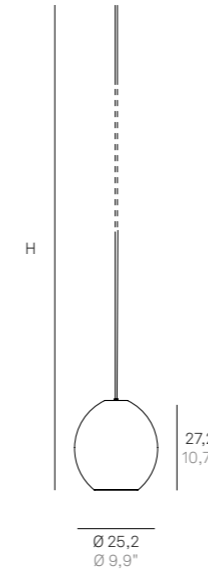

Sospensione /Suspension

LL0501 H 130cm / 51,2"
 LL0503 H 300cm / 118,1"
 LL0505 H 500cm / 196,9"

LL0500

Elemento modulare - gruppo luce
Modular element - lamp component kit
 Rosoni compatibili a pag 126
Compatible canopies at pag 126