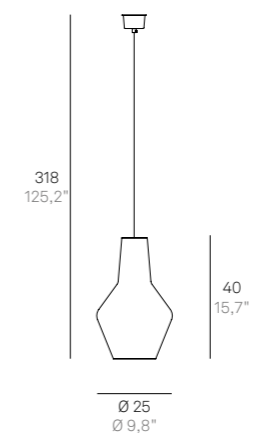

ROMEO

LRM01 H 153cm / 60"
 LRM11 H 323cm / 127"
 LRM21 H 523cm / 206"

Elemento modulare - gruppo luce
 Modular element - lamp component kit
 Rosoni compatibili a pag 126
 Compatible canopies at pag 126

LRM31