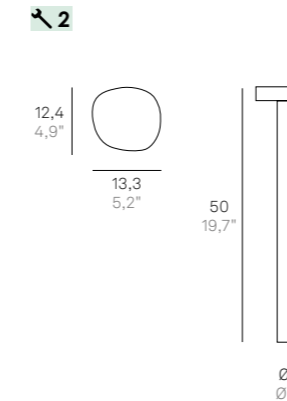

CODE	FINISHES	WATT	TOT. WATT	LM LED	BEAM ANGLE
LD0483	G3-R3	7W	7W	890 lm	90°
LD0485	G3-R3	7W	7W	890 lm	90°
LD0487	G3-R3	7W	7W	890 lm	90°

LD0485 **LED**

LD0487 **LED**

INCLUSO / INCLUDED

Metodo di fissaggio corretto:
Lampada fissata su un plinto in cemento con viti di fissaggio idonee.