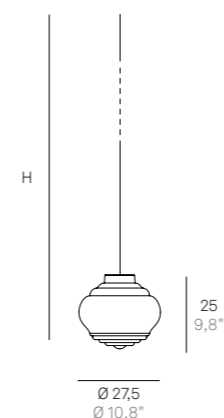

BONNIE

LBN01	E27	H 148cm / 58"
LBN11	E27	H 318cm / 125"
LBN21	E27	H 518cm / 204"

Elemento modulare - gruppo luce
Modular element - lamp component kit
Rosoni compatibili a pag 126
Compatible canopies at pag 126

LBN31	E27