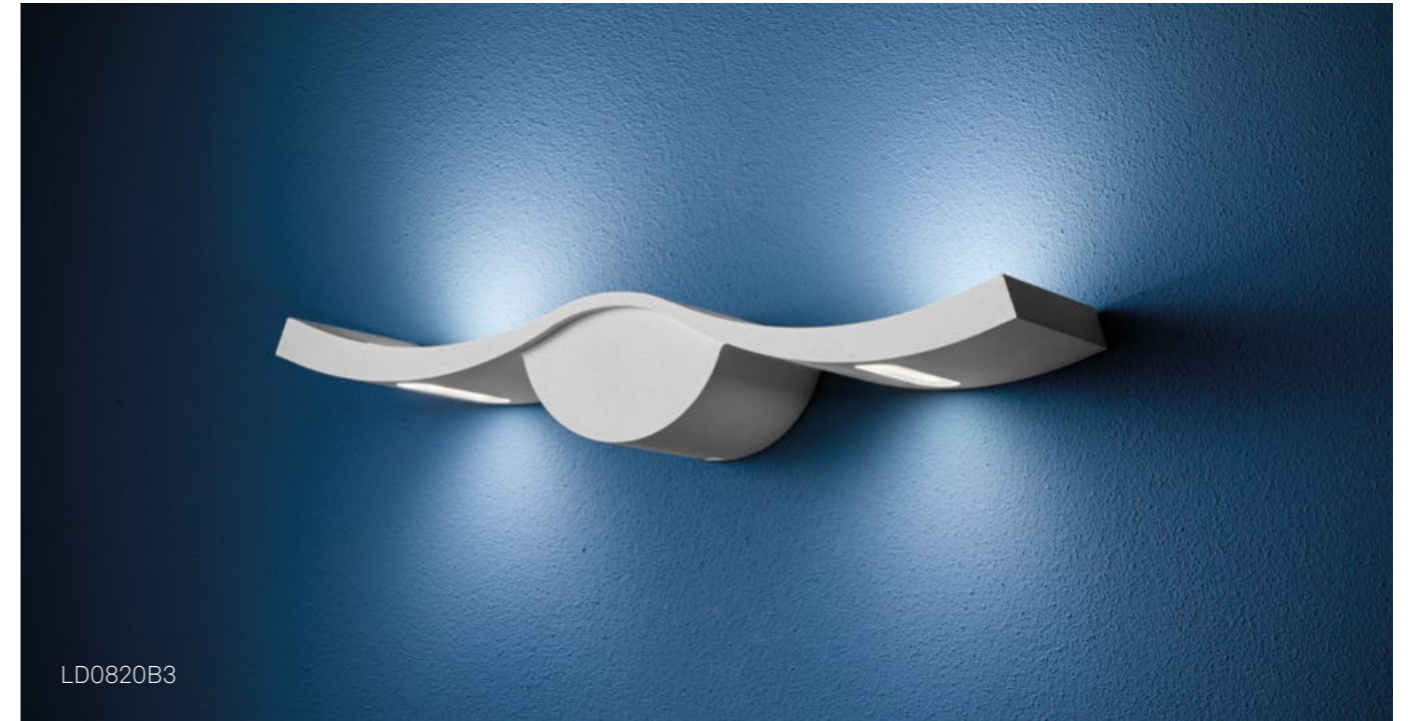

LENS

Lampade da parete e da soffitto con struttura in pressofusione di alluminio verniciato grigio scuro o bianco e diffusore in vetro trasparente. L'elevato grado di protezione (IP65) rende il prodotto adatto all'uso esterno ed interno.

Wall and ceiling lamps with a dark grey or white painted die-cast aluminium frame and a transparent glass diffuser. The high IP rating (IP65) makes the lamps ideal for indoor and outdoor use.

Parete / Wall

GABBIANO

Lampada da parete con struttura in pressofusione di alluminio verniciato bianco o corten, diffusore in vetro prismatico satinato. L'elevato grado di protezione (IP54) rende il prodotto adatto all'uso esterno ed interno.