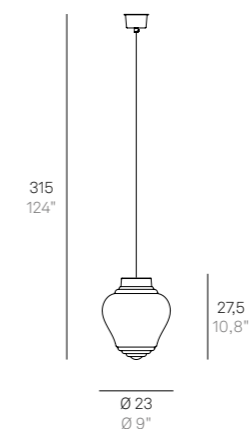

Rosone incluso
Canopy included

E27 220-240V IP20

CODE	FINISHES	WATT MAX	SOCKET
LCL01	01 - 04 - 05 - 09 - 20	70 HS	E27
	21 - 22 - 23 - 24	70 HS	E27
LCL11	01 - 04 - 05 - 09 - 20	70 HS	E27
	21 - 22 - 23 - 24	70 HS	E27
LCL21	01 - 04 - 05 - 09 - 20	70 HS	E27
	21 - 22 - 23 - 24	70 HS	E27

E27 220-240V IP20

CODE	FINISHES	WATT MAX	SOCKET
LCL31	01 - 04 - 05 - 09 - 20	70 HS	E27
	21 - 22 - 23 - 24	70 HS	E27