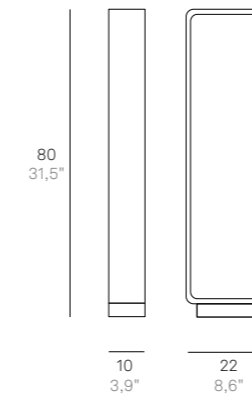

INCLUSO / INCLUDED

Metodo di fissaggio corretto:
Lampada fissata su un plinto in cemento con viti di fissaggio idonee.
Correct fixing procedure:
Lamp fixed to a cement plinth with suitable anchor bolts or screws.

Modalità di installazioni differenti da quelle illustrate sono da ritenersi non idonee.
Installation procedures other than those illustrated are considered unsuitable.