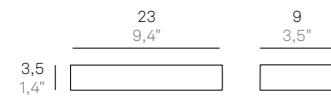

STRIPE

Lampade da parete in pressofusione di alluminio verniciato bianco opaco e diffusore in policarbonato opalino satinato. La collezione Stripe Magneto ha un particolare sistema di fissaggio del corpo lampada alla staffa di supporto, che semplifica e velocizza l'installazione. Il prodotto è adatto esclusivamente all'uso interno.

Wall lamps with a matt white painted die-cast aluminium frame, and a satin-finish opaline polycarbonate diffuser. The Stripe Magneto collection has a special system for fixing the lamp fixture to the support bracket, that simplifies and speeds up the installation. The product is suitable for indoor use only.

Parete / Wall

LD0070 LED

LD0071 LED

LD0072 LED

LED 3000K CRI≥90 220-240V IP20 CE

CODE	FINISHES	WATT	TOTAL W	LM LED	BEAM ANGLE
LD0070	B3	5 W	6,5 W	688 lm	98°
LD0071	B3	11,8 W	14 W	1574 lm	100°
LD0072	B3	15,7 W	19 W	2084 lm	98°

STRIPE MAGNETO Parete-soffitto / Wall-ceiling

LD0076 LED

LD0077 LED

LED 3000K CRI≥90 220-240V IP20 CE

CODE	FINISHES	WATT	TOTAL W	LM LED	BEAM ANGLE
LD0076	B3	25,4 W	28 W	3444 lm	100°
LD0077	B3	32 W	36 W	4454 lm	115°