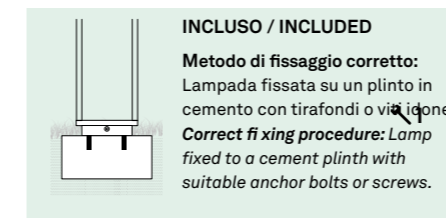

INCLUSO / INCLUDED

Metodo di fissaggio corretto:
Lampada fissata su un plinto in cemento con tirafondi o viti idonee.
Correct fixing procedure: Lamp fixed to a cement plinth with suitable anchor bolts or screws.