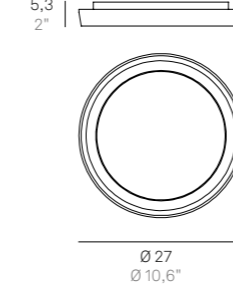

ALU

B3
Bianco
White

G3
Grigio scuro
Dark grey

Lampade da parete-soffitto con struttura in pressofusione di alluminio verniciato nei colori bianco opaco o grigio scuro, diffusore in policarbonato opalino satinato. L'elevato grado di protezione (IP54) rende il prodotto adatto all'uso esterno ed interno.

Wall-ceiling lamps with a matt white or dark grey painted die-cast aluminium frame and a satin-finish opaline polycarbonate diffuser. The high IP rating (IP54) makes the lamps ideal for indoor and outdoor use.

Parete-soffitto / Wall-ceiling

LD0135 **LED**

LD0136 **LED**

LD0137 **LED**

LED 3000K CRI>80 220-240V IP54

CODE	FINISHES	WATT	TOT. WATT	LM LED	BEAM ANGLE
LD0135	B3 - G3	9 W	10 W	1249 lm	110°
LD0136	B3 - G3	24 W	25 W	3310 lm	110°
LD0137	B3 - G3	28 W	30 W	3662 lm	110°

Parete-soffitto / Wall-ceiling

LD0130 **LED**

LD0131 **LED**

LD0132 **LED**

LED 3000K CRI>80 220-240V IP54

CODE	FINISHES	WATT	TOT. WATT	LM LED	BEAM ANGLE
LD0130	B3 - G3	9 W	10 W	1019 lm	120°
LD0131	B3 - G3	24 W	25 W	2935 lm	110°
LD0132	B3 - G3	28 W	30 W	3460 lm	110°