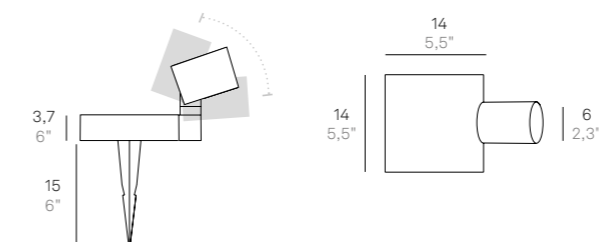

Faretto / Spot light Dotata di sensore crepuscolare / Fitted with dusk sensors

LD0404 LED

LED 3000K CRI>80 IP65

CODE	FINISHES	WATT	TOT. WATT	LM LED	BEAM ANGLE
LD0404	G3	1,3 W	1,3 W	102 lm	28°

Ricarica / Charge: 5-8 h (luce solare / sunshine)
Durata batteria / Work time: 7 h

Batteria compatibile a pag 126
Compatible battery at pag 126
Cod. BAT04701906701901

INCLUSO / INCLUDED

Metodo di fissaggio corretto:
Lampada fissata su un plinto in cemento con tirafondi o viti idonee.
Correct fixing procedure: Lamp fixed to a cement plinth with suitable anchor bolts or screws.

INCLUSO / INCLUDED

Metodo di fissaggio corretto:
Lampada fissata sul terreno con picchetto in metallo.
Correct fixing procedure: Lamp fixed in the ground with a metal peg.

INCLUSO / INCLUDED

Metodo di fissaggio corretto:
Lampada fissata sul terreno con picchetto in metallo.
Correct fixing procedure: Lamp fixed in the ground with a metal peg.

Modalità di installazioni differenti da quelle illustrate sono da ritenersi non idonee.
Installation procedures other than those illustrated are considered unsuitable.