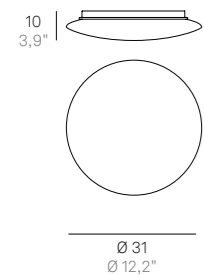

Lampade da parete-soffitto con diffusore in vetro triplex opale satinato soffiato a bocca, e struttura in policarbonato anti UV traslucido neutro resistente al cloro. Chiusura del vetro a baionetta. Il prodotto è adatto esclusivamente all'uso interno; il grado di protezione IP44, lo rende indicato per piscine e ambienti umidi in genere.

Wall-ceiling lamps with diffuser in mouth-blown, satin-finish opal triplex glass; chlorine-resistant, anti-UV, neutral translucent polycarbonate frame. Twist-lock system for the glass component. The product is suitable for indoor use only. The IP44 rating makes it ideal for use in swimming pools and humid environments in general.

Parete-soffitto / Wall-ceiling

LED 2700K - 4000K su richiesta / on request

- LL6111
- LD6111
- LD611113
- LD611123
- LD611133

E27 220-240V IP44 CE			
CODE	FINISHES	WATT MAX	SOCKET
LL6111	NE	42 HS	E27

LED 3000K CRI≥90 220-240V IP44 | LED 2700K - 4000K su richiesta / on request CE								
CODE	FINISHES	WATT	TOTAL W	LM LED	BEAM ANGLE	LIGHT SOURCE	DIMMER	
LD6111	NE	10,5 W	12,5 W	1350 lm	127°	LED		
LD611113	NE	10,5 W	12,5 W	1350 lm	127°	LED	TRIAC	
LD611123	NE	10,5 W	12,5 W	1350 lm	127°	LED	DALI	
LD611133	NE	10,5 W	12,5 W	1350 lm	127°	LED	WI-FI	

- LL6112
- LD6112
- LD611213
- LD611223
- LD611233
- LD612603

- LL6113
- LD6113
- LD611313
- LD611323
- LD611333
- LD612703

E27 220-240V IP44 CE			
CODE	FINISHES	WATT MAX	SOCKET
LL6112	NE	2 x 42 HS	E27

LED 3000K CRI≥90 220-240V IP44 | LED 2700K - 4000K su richiesta / on request CE							
CODE	FINISHES	WATT	TOTAL W	LM LED	BEAM ANGLE	LIGHT SOURCE	DIMMER
LD6112	NE	17 W	18,5 W	2100 lm	122°	LED	
LD611213	NE	17 W	18,5 W	2100 lm	122°	LED	TRIAC
LD611223	NE	17 W	18,5 W	2100 lm	122°	LED	DALI
LD611233	NE	17 W	18,5 W	2100 lm	122°	LED	WI-FI
LD612603	NE	17 W	5 - 18,5 W	2100 lm	122°	LED emergency