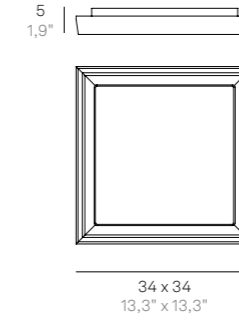

Parete-soffitto / Wall-ceiling

LD0135 **LED**

LD0136 **LED**

LD0137 **LED**

LED 3000K CRI>80 220-240V IP54

CODE	FINISHES	WATT	TOT. WATT	LM LED	BEAM ANGLE
LD0135	B3 - G3	9 W	10 W	1249 lm	110°
LD0136	B3 - G3	24 W	25 W	3310 lm	110°
LD0137	B3 - G3	28 W	30 W	3662 lm	110°