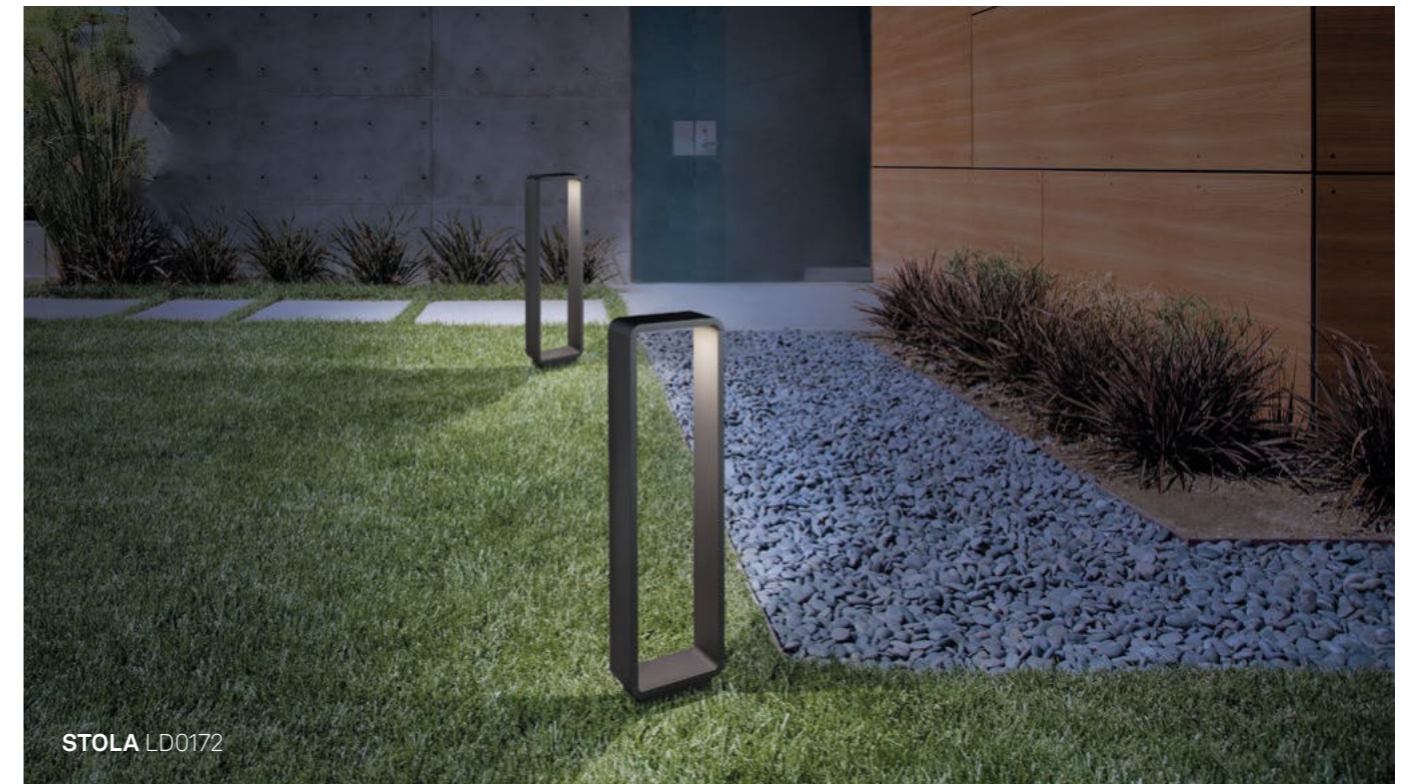

STOLA

STOLA LD0172

Paletto con struttura in pressofusione di alluminio verniciato grigio scuro o corten, e diffusore in policarbonato. L'elevato grado di protezione (IP54 e IP65) rende il prodotto adatto all'uso esterno ed interno.