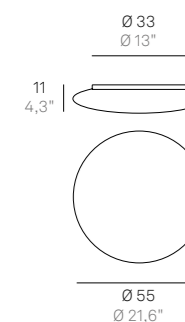

CODE	FINISHES	WATT	TOTAL W	LM LED	BEAM ANGLE	LIGHT SOURCE	DIMMER
LD110403	B	24 W	29 W	3000 lm	116°	LED	
LD110453	B	24 W	29 W	3000 lm	116°	LED	TRIAC
LD110463	B	24 W	29 W	3000 lm	116°	LED	DALI
LD110473	B	24 W	29 W	3000 lm	116°	LED	WI-FI
LD110443	B	24 W	5 - 29 W	3000 lm	116°	LED emergency	

Versione con dispositivo di emergenza integrato, con autonomia di 3 ore.
Version with integrated emergency device, with autonomy of 3 hours.

Sospensione / Suspension

LED 2700K - 4000K su richiesta / *on request*

LD113303 LED
LD113333 LED TRIAC
LD113343 LED DALI
LD113353 LED WI-FI

LED 3000K CRI≥90 220-240V IP20 | LED 2700K - 4000K su richiesta / *on request* **CE**