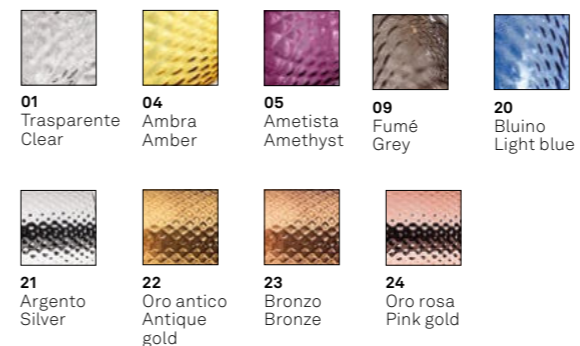

ROMEO E GIULIETTA

DESIGN_Federico de Majo