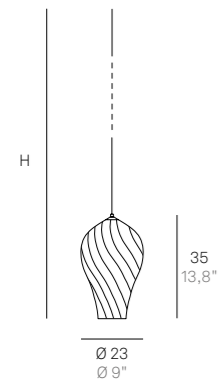

Elemento modulare - gruppo luce
Modular element - lamp component kit
Rosoni compatibili a pag 126
Compatible canopies at pag 126

Rosone incluso
Canopy included

Sospensione / Suspension

Balloton

- **LBB01** E27 H 160cm / 63"
- **LBB11** E27 H 330cm / 130"
- **LBB21** E27 H 530cm / 209"

LBB31 E27

E27 220-240V IP20

CODE	FINISHES	WATT MAX	SOCKET
LBB01	01-09-20-21	70 HS	E27
LBB11	01-09-20-21	70 HS	E27
LBB21	01-09-20-21	70 HS	E27

E27 220-240V IP20

CODE	FINISHES	WATT MAX	SOCKET
LBB31	01-09-20-21	70 HS	E27