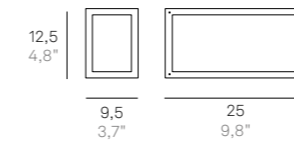

Parete-soffitto / Wall-ceiling

LL0250
LD0250

E27 220-240V **IP54**

CODE	FINISHES	SOCKET	WATT MAX
LL0250	B3 - G3 - R3	1 x E27	42 W HS

LED 3000K CRI>80 220-240V **IP54**

CODE	FINISHES	WATT	TOT. WATT	LM LED	BEAM ANGLE
LD0250	B3 - G3 - R3	8,7 W	9,7 W	1463 lm	122°

LED 2700K - 4000K su richiesta / on request