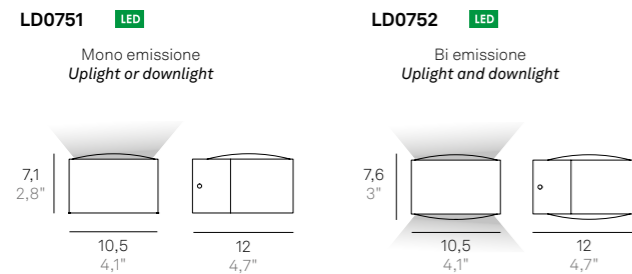

Parete / Wall

LED 3000K CRI>80 220-240V IP65						CE
CODE	FINISHES	WATT	TOT. WATT	LM LED	BEAM ANGLE	
LD0751	B3 - G3	5,7 W	6 W	545 lm	100°	
LD0752	B3 - G3	2 x 5 W	2 x 6 W	2 x 507 lm	100°	

Soffitto / Ceiling

LED 3000K CRI>80 220-240V IP65						CE
CODE	FINISHES	WATT	TOT. WATT	LM LED	BEAM ANGLE	
LD0750	B3 - G3	5,7 W	6,5 W	545 lm	45°