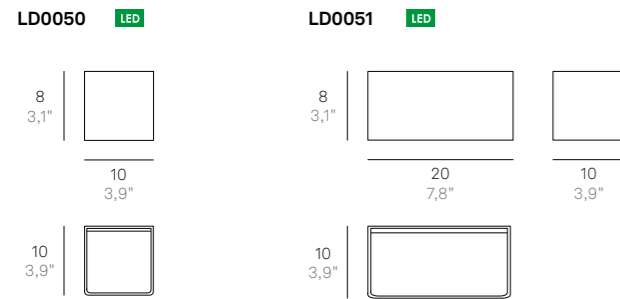

Parete / Wall

LED 3000K CRI≥90 220-240V IP20 CE

CODE	FINISHES	WATT	TOTAL W	LM LED	BEAM ANGLE
LD0050	B3	5,6 W	7,2 W	552 lm	58°
LD0051	B3	11,4 W	14,3 W	1058 lm	58°

Modelli della collezione Cubetto per uso esterno a pg.41
For Cubetto outdoor, see page 41

LED 3000K CRI≥90 220-240V IP54 CE

CODE	FINISHES	WATT	TOTAL W	LM LED	BEAM ANGLE
LD0052	BFA - BFO	5,2 W	6,5 W	638 lm	58°

Le lampade con finitura foglia color oro e foglia color argento non sono adatte per uso esterno.
The lamps with gold color leaf and silver color leaf are not suitable for outdoor use.

Modelli della collezione Cubetto per uso esterno a pg.41
For Cubetto outdoor, see page 41