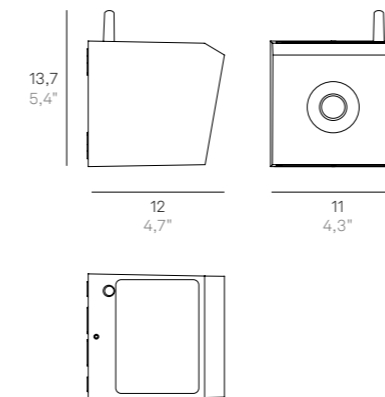

Parete / Wall

LD0990 **LED**