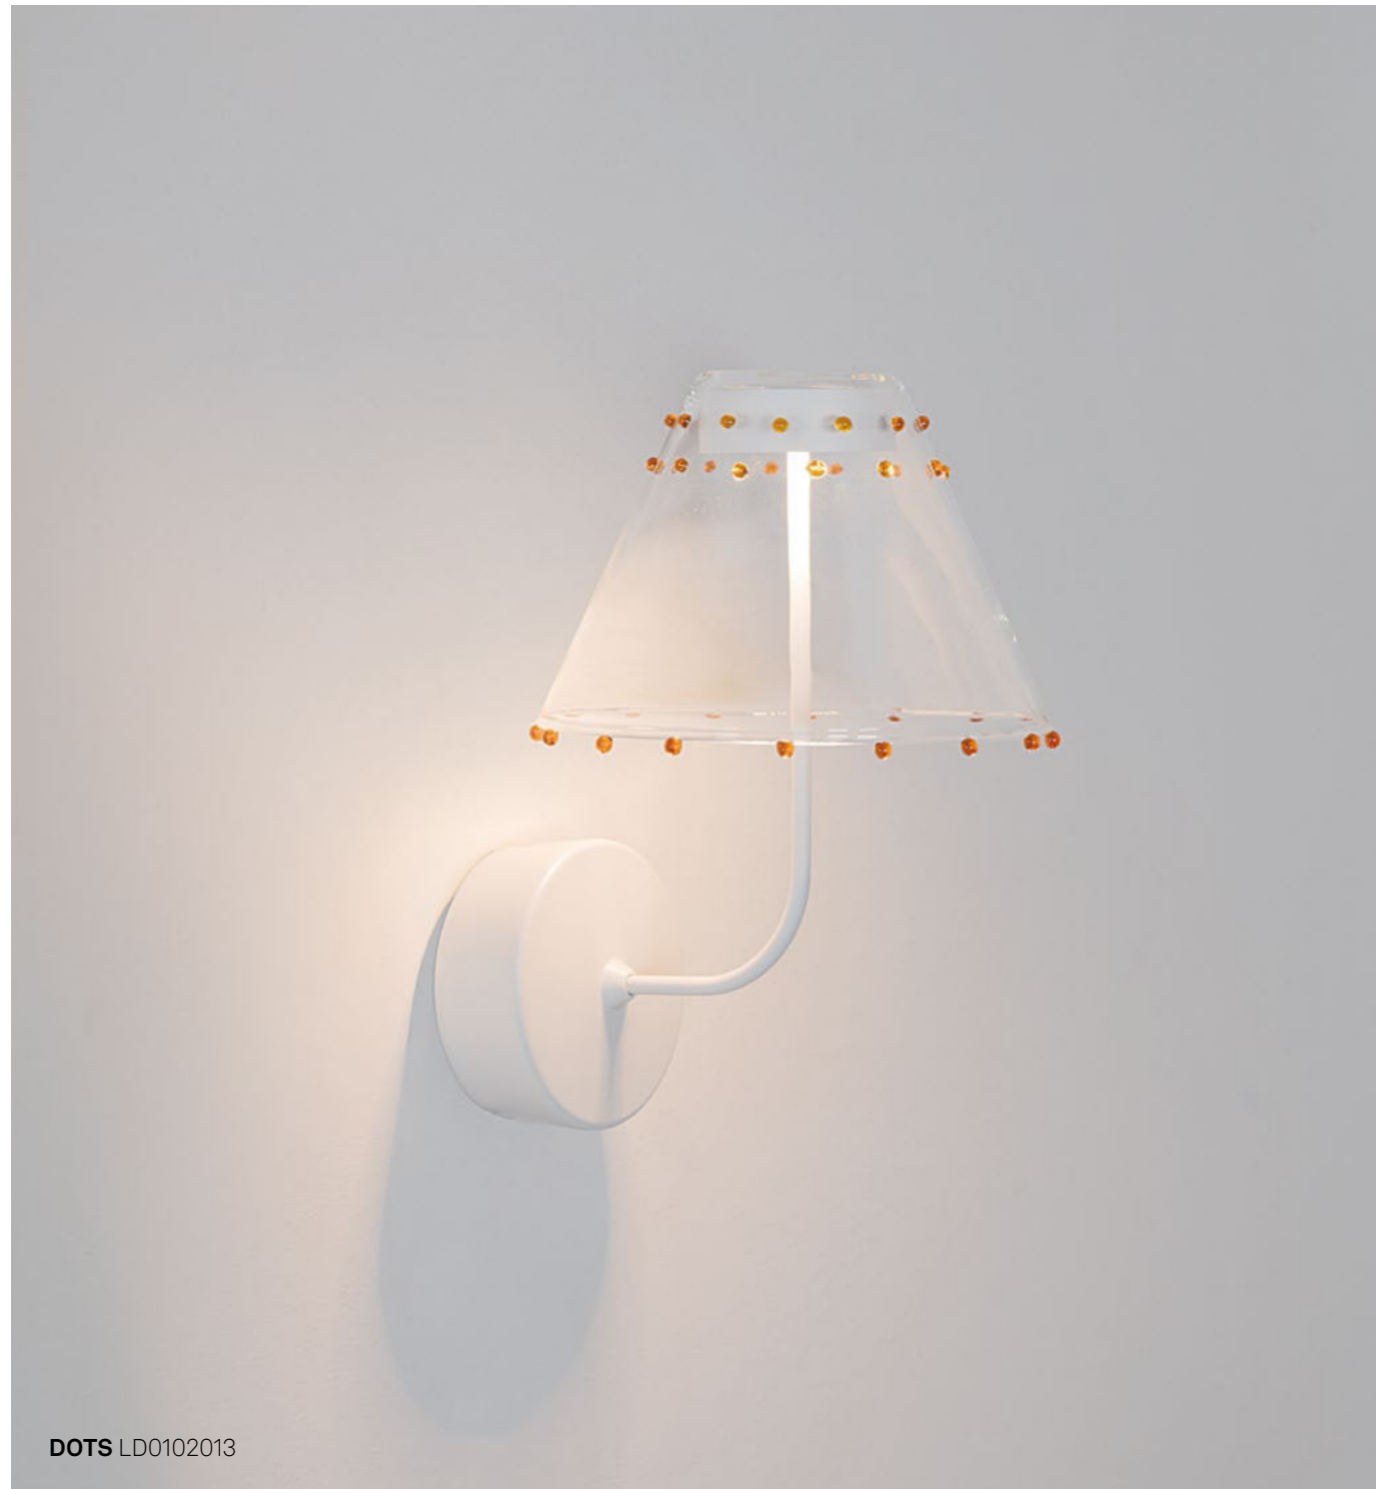

Il modello **LD1025** è da personalizzare con (pg. 16-18):
To be customized with (pg. 16-18):

SWAP^{230V}

MARILYN LD0102000

MARILYN

00
Bianco
White

Paralume morbido in tessuto elastico ignifugo, lavabile e ingualcibile, con orlo sopraffilato. È dotato di un dischetto in policarbonato che si fissa alla testa della lampada tramite un magnete.

A soft lampshade made of fire-retardant elastic fabric, which is washable and crease-resistant, with zig-zag edging. It is equipped with a polycarbonate disk that is fixed to the head of the lamp with a magnet.

DOTS LD0102013

DOTS

01 - 11
Bianco
White

02 - 12
Nero
Black

03 - 13
Ambra
Amber

04 - 14
Blu
Blue

Paralume in vetro borosilicato soffiato e lavorato a mano, trasparente con decorazioni a rilievo nei colori bianco, nero, ambra o blu, che si fissano alla testa della lampada tramite un magnete.

A handcrafted, blown borosilicate glass lampshade, in clear glass with relief decorations in white, black, amber or blue, which are attached to the top of the lamp with a magnet.

Dati tecnici Technical data