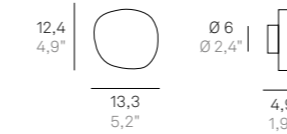

Parete / Wall

LD0480 **LED**