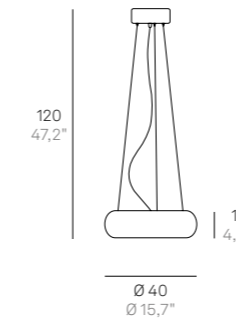

TREVISO

DESIGN_Federico de Majo

B
Bianco
White

Lampade da parete-soffitto e a sospensione, con diffusore in vetro triplex opale satinato soffiato a bocca, con struttura in metallo verniciato bianco (personalizzabile con colori a richiesta); l'interno della struttura è sempre bianco. Il prodotto è adatto esclusivamente all'uso interno.

Wall-ceiling and suspension lamps, with diffuser in mouth-blown, satin-finish opal triplex glass; matt white painted metal frame; white painted metal frame, with outer finishing in matt white, black or grey painted (customisable on request). The product is suitable for indoor use only.

Sospensione / Suspension

LED 2700K - 4000K su richiesta / on request

- LL121103 E27
- LD121103 LED
- LD121113 LED TRIAC
- LD121123 LED DALI
- LD121133 LED Wi-Fi

- LL121203 E27
- LD121203 LED
- LD121213 LED TRIAC
- LD121223 LED DALI
- LD121233 LED Wi-Fi
- LD124203 LED EMERGENCY

E27 220-240V IP20 CE

CODE	FINISHES	WATT MAX	SOCKET
LL121103	B	1 x 42 HS	E27

LED 3000K CRI≥90 220-240V IP20 | LED 2700K - 4000K su richiesta / on request CE

CODE	FINISHES	WATT	TOTAL W	LM LED	BEAM ANGLE	LIGHT SOURCE	DIMMER
LD121103	B	10,5 W	12,5 W	1350 lm	116°	LED	
LD121113	B	10,5 W	12,5 W	1350 lm	116°	LED	TRIAC
LD121123	B	10,5 W	12,5 W	1350 lm	116°	LED	DALI
LD121133	B	10,5 W	12,5 W	1350 lm	116°	LED	Wi-Fi

E27 220-240V IP20 CE

CODE	FINISHES	WATT MAX	SOCKET
LL121203	B	2 x 42 HS	E27

LED 3000K CRI≥90 220-240V IP20 | LED 2700K - 4000K su richiesta / on request CE

CODE	FINISHES	WATT	TOTAL W	LM LED	BEAM ANGLE	LIGHT SOURCE	DIMMER
LD121203	B	17 W	18,5 W	2100 lm	122°	LED	
LD121213	B	17 W	18,5 W	2100 lm	122°	LED	TRIAC
LD121223	B	17 W	18,5 W	2100 lm	122°	LED	DALI
LD121233	B	17 W	18,5 W	2100 lm	122°	LED	Wi-Fi
LD124203	B	17 W	5 - 18,5 W	2100 lm	122°	LED emergency