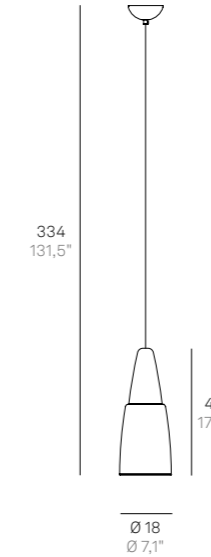

Rosone incluso
Canopy included

E27 220-240V IP20

CODE	FINISHES	WATT MAX	SOCKET
LML01	42 - 70 - 73	70 HS	E27
LML11	42 - 70 - 73	70 HS	E27
LML21	42 - 70 - 73	70 HS	E27

Lampadina non inclusa, si consiglia l'uso di una lampadina PAR30 LED (vedere esempio a pag 96).
Bulb not included, we recommend using a PAR30 LED bulb (example at page 96).

E27 220-240V IP20

CODE	FINISHES	WATT MAX	SOCKET
LML31	42 - 70 - 73	70 HS	E27

Lampadina non inclusa, si consiglia l'uso di una lampadina PAR30 LED (vedere esempio a pag 126).
Bulb not included, we recommend using a PAR30 LED bulb (example at page 126).