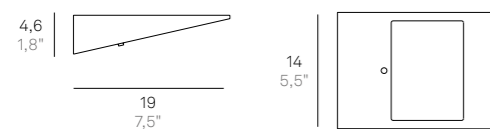

Parete / Wall Dotata di sensore crepuscolare e di movimento / Fitted with dusk and motion sensors

LD0400 LED

LED 3000K CRI>80 IP54

CODE	FINISHES	WATT	TOT. WATT	LM LED	BEAM ANGLE
LD0400	G3	2,2 W	2,2 W	327 lm	107°

Ricarica / Charge: 6-8 h (luce solare / sunshine)
Durata batteria / Work time: luce piena 2,5-3h; micro 20-25h
Full light 2,5 - 3h; micro light 20 - 25h

Batteria compatibile a pag 126
Compatible battery at pg 126
Cod. BAT04701906701900