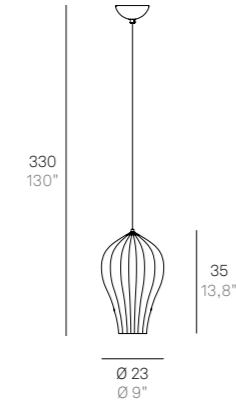

Elemento modulare - gruppo luce
Modular element - lamp component kit
Rosoni compatibili a pag 126
Compatible canopies at pag 126

Rosone incluso
Canopy included

Sospensione / Suspension

Rigadin ritorto

- **LBR02** E27 H 160cm / 63"
- **LBR12** E27 H 330cm / 130"
- **LBR22** E27 H 530cm / 209"

LBR32 E27

E27 220-240V IP20

CODE	FINISHES	WATT MAX	SOCKET
LBR02	01-04-05	70 HS	E27
LBR12	01-04-05	70 HS	E27
LBR22	01-04-05	70 HS	E27

E27 220-240V IP20

CODE	FINISHES	WATT MAX	SOCKET
LBR32	01-04-05	70 HS	E27