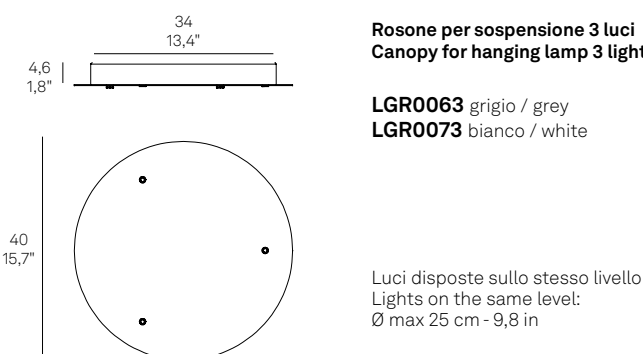

Rosone tondo per sospensioni multiple / Round canopy for hanging multiple lamps

LGR0063 grigio / grey
LGR0073 bianco / white

Luci disposte sullo stesso livello
Lights on the same level:
Ø max 25 cm - 9,8 in

Disponibile su richiesta con finitura calamina / Available on request with calamine finish