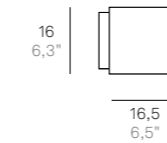

Parete-soffitto / Wall-ceiling

LL2002