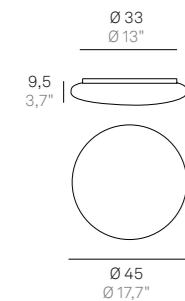

CODE	FINISHES	WATT	TOTAL W	LM LED	BEAM ANGLE	LIGHT SOURCE	DIMMER
LD110303	B	24 W	29 W	3000 lm	116°	LED	
LD110353	B	24 W	29 W	3000 lm	116°	LED	TRIAC
LD110363	B	24 W	29 W	3000 lm	116°	LED	DALI
LD110373	B	24 W	29 W	3000 lm	116°	LED	WI-FI
LD110343	B	24 W	5 - 29 W	3000 lm	116°	LED emergency	

Versione con dispositivo di emergenza integrato, con autonomia di 3 ore.
Version with integrated emergency device, with autonomy of 3 hours.

LD110403 LED **LD110473** LED WI-FI
LD110453 LED TRIAC **LD110443** LED EMERGENCY
LD110463 LED DALI

LED 3000K CRI≥90 220-240V IP20 | LED 2700K - 4000K su richiesta / *on request* **CE**