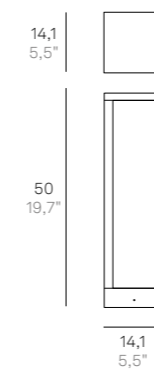

CODE	FINISHES	WATT	TOT. WATT	LM LED	BEAM ANGLE
LD0251	B3 - G3 - R3	17,5 W	19,4 W	2926 lm	122°

LED 2700K - 4000K su richiesta / on request

Paletto / Bollard

LD0254  

LED 3000K CRI>80 220-240V **IP65** 

CODE	FINISHES	WATT	TOT. WATT	LM LED	BEAM ANGLE
LD0254	G3 - R3	15,7 W	15,8 W	1590 lm	100°