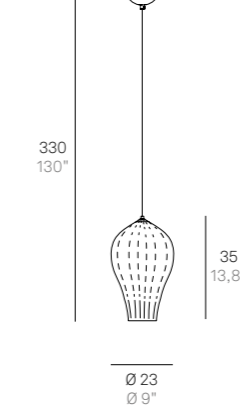

Elemento modulare - gruppo luce
Modular element - lamp component kit
Rosoni compatibili a pag 126
Compatible canopies at pag 126

Rosone incluso
Canopy included