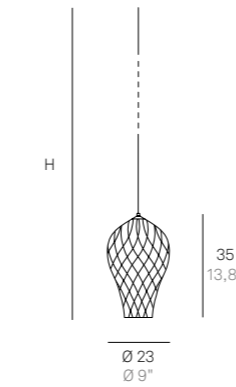

Elemento modulare - gruppo luce
Modular element - lamp component kit
Rosoni compatibili a pag 126
Compatible canopies at pag 126

Rosone incluso
Canopy included

Sospensione / Suspension

Balloton sommerso

- **LBB02** E27 H 160cm / 63"
- **LBB12** E27 H 330cm / 130"
- **LBB22** E27 H 530cm / 209"

LBB32 E27

E27 220-240V IP20

CODE	FINISHES	WATT MAX	SOCKET
LBB02	01-04-05	70 HS	E27
LBB12	01-04-05	70 HS	E27
LBB22	01-04-05	70 HS	E27

E27 220-240V IP20

CODE	FINISHES	WATT MAX	SOCKET
LBB32	01-04-05	70 HS	E27