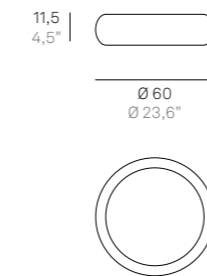

E27 220-240V IP44

CODE	FINISHES	WATT MAX	SOCKET
LL120103	B	1 x 42 HS	E27

LED 3000K CRI≥90 220-240V IP44 | LED 2700K - 4000K su richiesta / on request

CODE	FINISHES	WATT	TOTAL W	LM LED	BEAM ANGLE	LIGHT SOURCE	DIMMER
LD120103	B	10,5 W	12,5 W	1350 lm	116°	LED	
LD120113	B	10,5 W	12,5 W	1350 lm	116°	LED	TRIAC
LD120123	B	10,5 W	12,5 W	1350 lm	116°	LED	DALI
LD120133	B	10,5 W	12,5 W	1350 lm	116°	LED	WI-FI

- LL120303
- LD120303
- LD120313
- LD120323
- LD120333
- LD127303