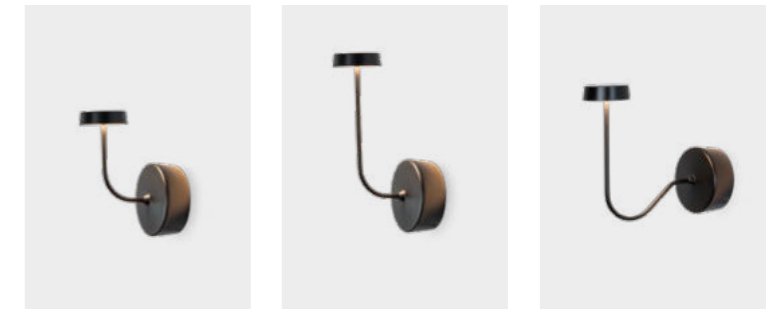

Dati tecnici
Technical data

Ø 33 cm
Ø 13"

Accessorio per
Accessory for

LD1023B3
LD1024B3
LD1025B3

LD1023R3
LD1024R3
LD1025R3

LD1023N3
LD1024N3
LD1025N3

CE	
CODE	FINISHES
LD01020	00

SWAP^{230V}