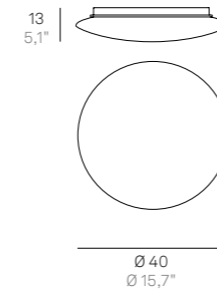

- LL6112
- LD6112
- LD611213
- LD611223
- LD611233
- LD612603

- LL6113
- LD6113
- LD611313
- LD611323
- LD611333
- LD612703