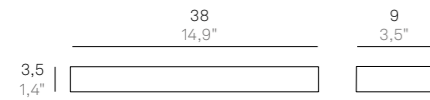

STRIPE

Lampade da parete in pressofusione di alluminio verniciato bianco opaco e diffusore in policarbonato opalino satinato. La collezione Stripe Magneto ha un particolare sistema di fissaggio del corpo lampada alla staffa di supporto, che semplifica e velocizza l'installazione. Il prodotto è adatto esclusivamente all'uso interno.

Wall lamps with a matt white painted die-cast aluminium frame, and a satin-finish opaline polycarbonate diffuser. The Stripe Magneto collection has a special system for fixing the lamp fixture to the support bracket, that simplifies and speeds up the installation. The product is suitable for indoor use only.

Parete / Wall

LD0070 LED

LD0071 LED

LD0072 LED

LED 3000K CRI≥90 220-240V IP20 CE

CODE	FINISHES	WATT	TOTAL W	LM LED	BEAM ANGLE
LD0070	B3	5 W	6,5 W	688 lm	98°
LD0071	B3	11,8 W	14 W	1574 lm	100°
LD0072	B3	15,7 W	19 W	2084 lm	98°

STRIPE MAGNETO Parete-soffitto / Wall-ceiling

LD0076 LED

LD0077 LED

LED 3000K CRI≥90 220-240V IP20 CE

CODE	FINISHES	WATT	TOTAL W	LM LED	BEAM ANGLE
LD0076	B3	25,4 W	28 W	3444 lm	100°
LD0077	B3	32 W	36 W	4454 lm	115°