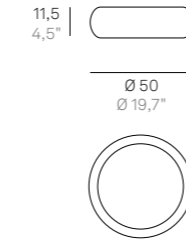

E27 220-240V IP20

CODE	FINISHES	WATT MAX	SOCKET
LL121303	B	3 x 42 HS	E27

LED 3000K CRI≥90 220-240V IP20 | LED 2700K - 4000K su richiesta / on request

CODE	FINISHES	WATT	TOTAL W	LM LED	BEAM ANGLE	LIGHT SOURCE	DIMMER
LD121303	B	24 W	29 W	3000 lm	116°	LED	
LD121313	B	24 W	29 W	3000 lm	116°	LED	TRIAC
LD121323	B	24 W	29 W	3000 lm	116°	LED	DALI
LD121333	B	24 W	29 W	3000 lm	116°	LED	WI-FI
LD124303	B	24 W	5 - 29 W	3000 lm	116°	LED emergency	

Versione con dispositivo di emergenza integrato, con autonomia di 3 ore.
Version with integrated emergency device, with autonomy of 3 hours.

- LL120203
- LD120203
- LD120213
- LD120223
- LD120233
- LD127203