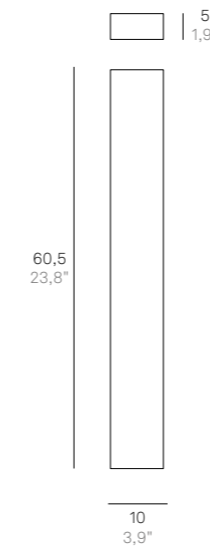

Paletto / Bollard

LD0154 **LED** Mono emissione / Uplight or downlight

LD0155 **LED** Bi emissione / Uplight and downlight