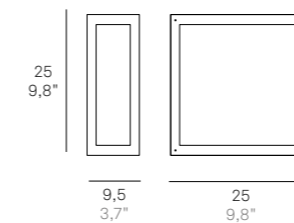

Parete-soffitto / Wall-ceiling

LL0251
LD0251