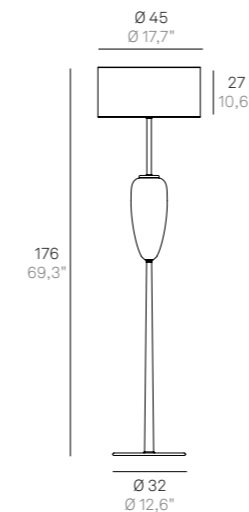

Terra / Floor

LSH12

E27 220-240V IP20

CODE	FINISHES	WATT MAX	SOCKET
LSH12	01B - 04B - 05B 09B - 11B - 20B	105 HS	E27
	21N	105 HS	E27
	22N	105 HS	E27

Decorative / Indoor