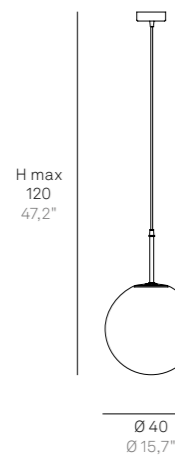

Rosone incluso
Canopy included

E27 220-240V IP20

CODE	FINISHES	WATT MAX	SOCKET
LL410113	// - B - N	1 x 70 HS	E27
LL410130	// - B - N	1 x 70 HS	E27
LL410150	// - B - N	1 x 70 HS	E27

E27 220-240V IP20

CODE	FINISHES	WATT MAX	SOCKET
LL4101	// - B - N	1 x 70 HS	E27