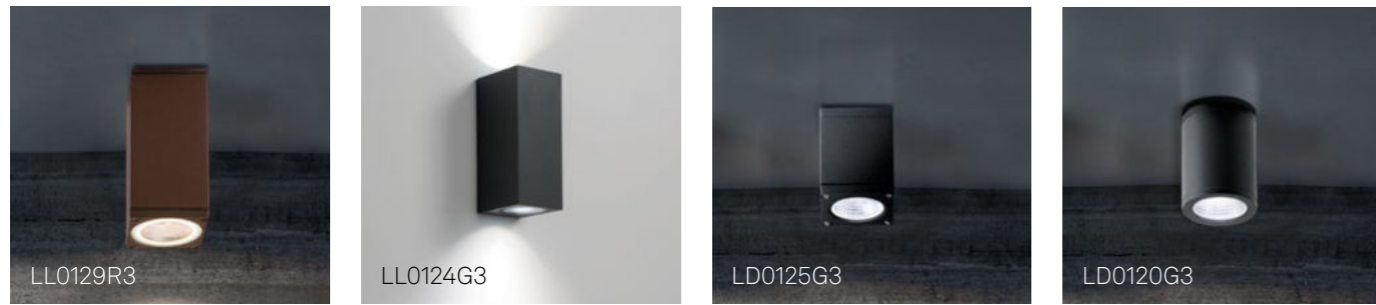

Bollard with a dark grey or corten painted die-cast aluminium frame and a polycarbonate diffuser. The high IP rating (IP54 and IP65) makes the lamps ideal for indoor and outdoor use.

Paletto / Bollard

LD0172 LED

LED 3000K CRI>80 220-240V IP65

CE

CODE	FINISHES	WATT	TOTAL W	LM LED	BEAM ANGLE
LD0172	G3 - R3	9,5 W	11 W	1077 lm	52°

INCLUSO / INCLUDED

Metodo di fissaggio corretto:
Lampada fissata su un plinto in cemento con viti di fissaggio idonee.
Correct fixing procedure:
Lamp fixed to a cement plinth with suitable anchor bolts or screws.

Modalità di installazioni differenti da quelle illustrate sono da ritenersi non idonee.
Installation procedures other than those illustrated are considered unsuitable.

SOLE

Lampade da parete e da soffitto con struttura in pressofusione di alluminio verniciato bianco opaco, grigio scuro o corten, diffusore in policarbonato trasparente. L'elevato grado di protezione (IP54) rende il prodotto adatto all'uso esterno ed interno.

Wall and ceiling lamps with a matt white, dark grey or corten painted die-cast aluminium frame and a clear polycarbonate diffuser. The high IP rating (IP54) makes the lamps ideal for indoor and outdoor use.