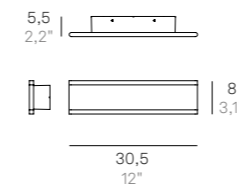

Parete-soffitto / Wall-ceiling

LD0108 **LED** TRIAC