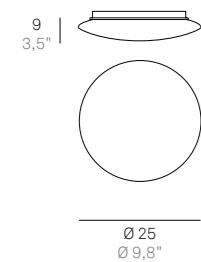

BIS BAYONET

Attacco a baionetta / Twist-lock coupling

Bianco
White

Lampade da parete-soffitto con diffusore in vetro triplex opale satinato soffiato a bocca, e struttura in metallo verniciato bianco. Chiusura del vetro a baionetta. Il prodotto è adatto esclusivamente all'uso interno.

Wall-ceiling lamps with diffuser in mouth-blown, satin-finish opal triplex glass; white painted metal frame. Twist-lock system for the glass component. The product is suitable for indoor use only.

Parete-soffitto / Wall-ceiling

LED 2700K - 4000K su richiesta / on request

LL6110 E27
LD611003 LED

E27 220-240V IP20

CODE	WATT MAX	SOCKET
LL6110	42 HS	E27

LED 3000K CRI>80 220-240V IP20 | LED 2700K - 4000K su richiesta / on request

CODE	WATT	TOTAL W	LM LED	BEAM ANGLE	LIGHT SOURCE
LD611003	8,7 W	9,7 W	1463 lm	130°	LED

LL6111 E27
LD611103 LED
LD611113 LED TRIAC
LD611123 LED DALI
LD611133 LED WI-FI

LL6112 E27
LD611203 LED
LD611213 LED TRIAC
LD611223 LED DALI
LD611233 LED WI-FI
LD612603 LED EMERGENCY

LL6113 E27
LD611303 LED
LD611313 LED TRIAC
LD611323 LED DALI
LD611333 LED WI-FI
LD612703 LED EMERGENCY

E27 220-240V IP20

CODE	WATT MAX	SOCKET
LL6111	52 HS	E27

LED 3000K CRI≥90 220-240V IP20 | LED 2700K - 4000K su richiesta / on request

CODE	WATT	TOTAL W	LM LED	BEAM ANGLE	LIGHT SOURCE	DIMMER
LD611103	10,5 W	12,5 W	1350 lm	127°	LED	
LD611113	10,5 W	12,5 W	1350 lm	127°	LED	TRIAC
LD611123	10,5 W	12,5 W	1350 lm	127°	LED	DALI
LD611133	10,5 W	12,5 W	1350 lm	127°	LED	WI-FI

E27 220-240V IP20

CODE	WATT MAX	SOCKET
LL6112	2 x 52 HS	E27

LED 3000K CRI≥90 220-240V IP20 | LED 2700K - 4000K su richiesta / on request