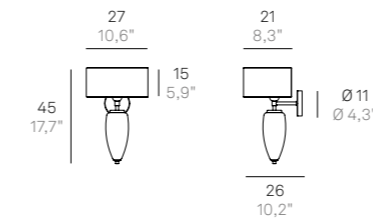

Parete / Wall

LSH22