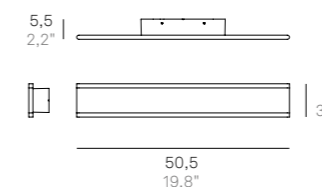

LD0109 **LED** TRIAC