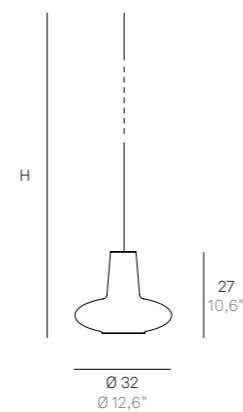

GIULIETTA

LGL01 H 150cm / 59"
LGL11 H 320cm / 126"
LGL21 H 520cm / 205"

Elemento modulare - gruppo luce
Modular element - lamp component kit
Rosoni compatibili a pag 126
Compatible canopies at pag 126

LGL31