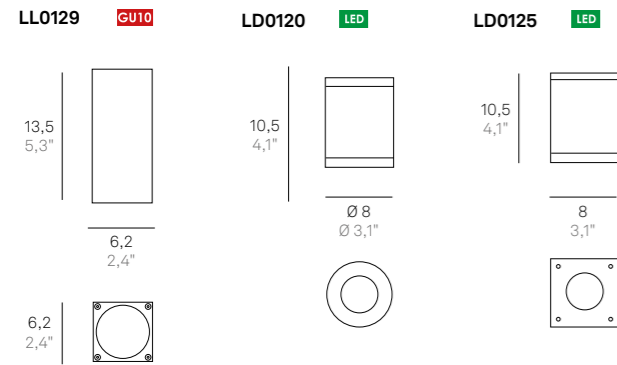

Soffitto / Ceiling

GU10 220-240V IP54

CODE	FINISHES	WATT MAX
LL0129	B3 - G3 - R3	15 W

Lampadina non inclusa / Bulb not included

LED 3000K CRI>80 220-240V IP54

CODE	FINISHES	WATT	TOTAL W	LM LED	BEAM ANGLE
LD0120	B3 - G3	5,7 W	6 W	545 lm	62°
LD0125	B3 - G3	5,7 W	6 W	545 lm	62°