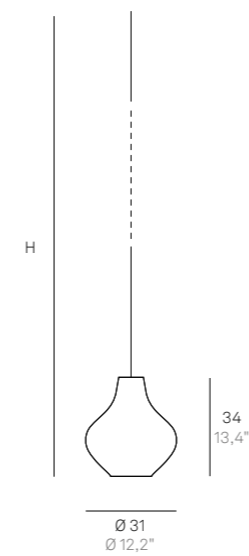

Sospensione / Suspension

LSX01 H 157cm / 62"
LSX11 H 327cm / 129"
LSX21 H 527cm / 207"

LSX31

Elemento modulare - gruppo luce
Modular element - lamp component kit
Rosoni compatibili a pag 116
Compatible canopies at pag 116