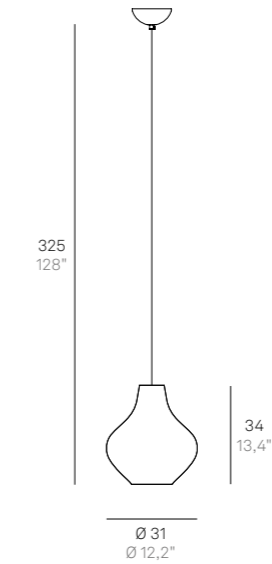

Rosone incluso
Canopy included

E27 220-240V IP20

CODE	FINISHES	WATT MAX	SOCKET
LSX01	01	70 HS	E27
LSX11	01	70 HS	E27
LSX21	01	70 HS	E27

E27 220-240V IP20

CODE	FINISHES	WATT MAX	SOCKET
LSX31	01	70 HS	E27