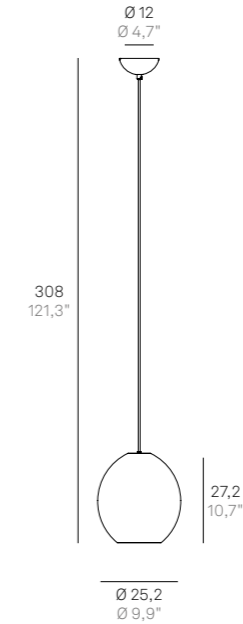

Sospensione /Suspension

LL0501 H 130cm / 51,2"
 LL0503 H 300cm / 118,1"
 LL0505 H 500cm / 196,9"

LL0500

Elemento modulare - gruppo luce
Modular element - lamp component kit
 Rosoni compatibili a pag 126
Compatible canopies at pag 126