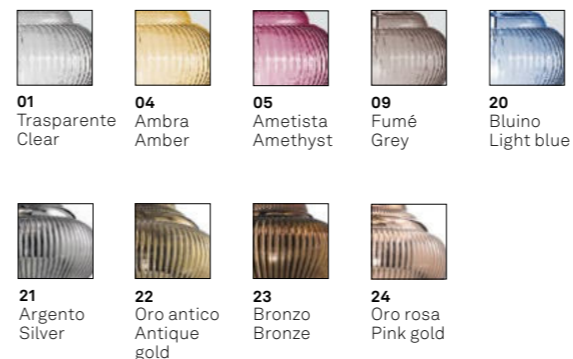

BONNIE E CLYDE

DESIGN_Federico de Majo