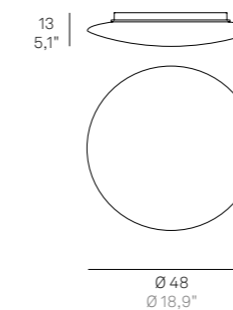

E27 220-240V IP20

CODE	WATT MAX	SOCKET
LL6111	52 HS	E27

LED 3000K CRI≥90 220-240V IP20 | LED 2700K - 4000K su richiesta / on request

CODE	WATT	TOTAL W	LM LED	BEAM ANGLE	LIGHT SOURCE	DIMMER
LD611103	10,5 W	12,5 W	1350 lm	127°	LED	
LD611113	10,5 W	12,5 W	1350 lm	127°	LED	TRIAC
LD611123	10,5 W	12,5 W	1350 lm	127°	LED	DALI
LD611133	10,5 W	12,5 W	1350 lm	127°	LED	WI-FI

E27 220-240V IP20

CODE	WATT MAX	SOCKET
LL6112	2 x 52 HS	E27

LED 3000K CRI≥90 220-240V IP20 | LED 2700K - 4000K su richiesta / on request

CODE	WATT	TOTAL W	LM LED	BEAM ANGLE	LIGHT SOURCE	DIMMER
LD611203	17 W	18,5 W	2100 lm	122°	LED	
LD611213	17 W	18,5 W	2100 lm	122°	LED	TRIAC
LD611223	17 W	18,5 W	2100 lm	122°	LED	DALI
LD611233	17 W	18,5 W	2100 lm	122°	LED	WI-FI
LD612603	17 W	5 - 18,5 W	2100 lm	122°	LED emergency	

Versione con dispositivo di emergenza integrato, con autonomia di 3 ore.
Version with integrated emergency device, with autonomy of 3 hours.

E27 220-240V IP20

CODE	WATT MAX	SOCKET
LL6113	3 x 52 HS	E27

LED 3000K CRI≥90 220-240V IP20 | LED 2700K - 4000K su richiesta / on request

CODE	WATT	TOTAL W	LM LED	BEAM ANGLE	LIGHT SOURCE	DIMMER
LD611303	24 W	29 W	3000 lm	116°	LED	
LD611313	24 W	29 W	3000 lm	116°	LED	TRIAC
LD611323	24 W	29 W	3000 lm	116°	LED	DALI
LD611333	24 W	29 W	3000 lm	116°	LED	WI-FI
LD612703	24 W	5 - 29 W	3000 lm	116°	LED emergency	

Versione con dispositivo di emergenza integrato, con autonomia di 3 ore.
Version with integrated emergency device, with autonomy of 3 hours.