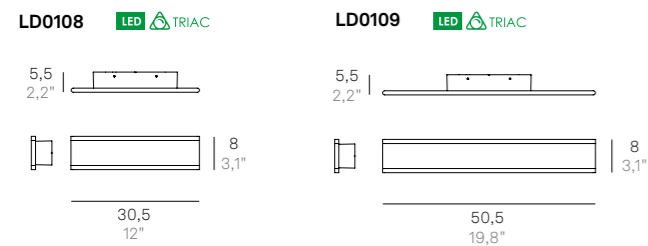

Parete-soffitto / Wall-ceiling

LED DIMMER 3000K CRI>90 220-240V IP54

CODE	FINISHES	WATT	TOTAL W	LM LED	BEAM ANGLE	DIMMER
LD0108	B3 - G3	2 x 7,3 W	2 x 9,5 W	2 x 734 lm	120°	TRIAC
LD0109	B3 - G3	2 x 13 W	2 x 13,5 W	2 x 1090 lm	120°	TRIAC