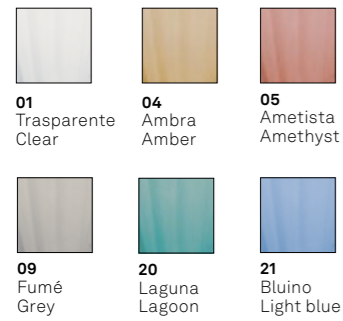

BALLOON

Lampada a sospensione con diffusore in vetro di Murano soffiato a bocca e lavorato a mano con tecniche decorative tipiche muranesi che variano dal "rigadin" al "ritorto", al "balloton" e "balloton sommerso". Struttura in metallo cromato e cavi in tessuto grigio. Balloon è un prodotto personalizzabile, per colori e finiture, pensato anche per un uso modulare.

Suspension lamp with diffuser made of mouth-blown Murano glass, handcrafted with traditional decorative techniques, including "rigadin", "ritorto", "balloton" and "balloton sommerso". Chromed metal frame; grey fabric cables. Balloon is a customizable product, both in colours and finishes, designed also for modular use.

Sospensione / Suspension

Rigadin

- **LBR01** E27 H 160cm / 63"
- **LBR11** E27 H 330cm / 130"
- **LBR21** E27 H 530cm / 209"

LBR31 E27

E27 220-240V IP20

CODE	FINISHES	WATT MAX	SOCKET
LBR01	01-09-20-21	70 HS	E27
LBR11	01-09-20-21	70 HS	E27
LBR21	01-09-20-21	70 HS	E27

E27 220-240V IP20

CODE	FINISHES	WATT MAX	SOCKET
LBR31	01-09-20-21	70 HS	E27