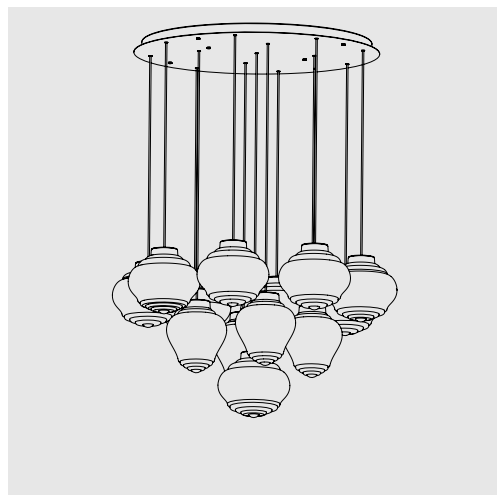

RELAMPING KIT attacco con magneti / magnet fixing

LED 3000K CRI>80 220-240V IP20 **A+** Led 2700-4000K su richiesta/on request

CODE	DIMENSION	*DIMENSION 1	*DIMENSION 2	WATT	TOTAL W	LM LED	BEAM ANGLE
LDSK16	14,1 x 4,4 x 4,3 cm 5,5 x 1,7 x 1,7 in	Ø 15,5 x 5 cm Ø 6,1 x 1,9 in	15,5 x 6 x 5 cm 6,1 x 2,3 x 1,9 in	8,7 W	9,7 W	1463 lm	120°

LED 3000K CRI≥90 220-240V IP20 **A+** Led 2700-4000K su richiesta/on request

CODE	DIMENSION	*DIMENSION 1	*DIMENSION 2	WATT	TOTAL W	LM LED	BEAM ANGLE
LDSK01	Ø 17 x 3,5 cm Ø 6,7 x 1,4 in	Ø 18 x 4,5 cm Ø 7,1 x 1,8 in	18 x 18 x 4,5 cm 7,1 x 7,1 x 1,8 in	10,5 W	12,5 W	1350 lm	127°
LDSK02	Ø 22 x 4 cm Ø 8,6 x 1,6 in	Ø 23 x 5 cm Ø 9 x 1,9 in	23 x 23 x 5 cm 9 x 9 x 1,9 in	17 W	18,5 W	2200 lm	122°
LDSK03	Ø 29 x 4 cm Ø 11,4 x 1,6 in	Ø 30 x 5 cm Ø 11,8 x 1,9 in	30 x 30 x 5 cm 11,8 x 11,8 x 1,9 in	27,5 W	29 W	3450 lm	116°

LED 3000K CRI≥90 220-240V IP20 **A+** Led 2700-4000K su richiesta/on request