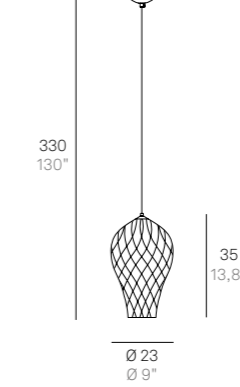

Elemento modulare - gruppo luce
Modular element - lamp component kit
Rosoni compatibili a pag 126
Compatible canopies at pag 126

Rosone incluso
Canopy included

Sospensione / Suspension

Balloton sommerso

- **LBB02** E27 H 160cm / 63"
- **LBB12** E27 H 330cm / 130"
- **LBB22** E27 H 530cm / 209"

LBB32 E27

E27 220-240V IP20

CODE	FINISHES	WATT MAX	SOCKET
LBB02	01-04-05	70 HS	E27
LBB12	01-04-05	70 HS	E27
LBB22	01-04-05	70 HS	E27

E27 220-240V IP20

CODE	FINISHES	WATT MAX	SOCKET
LBB32	01-04-05	70 HS	E27