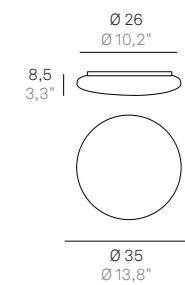

Parete-soffitto / Wall-ceiling

LED 2700K - 4000K su richiesta / *on request*

LD110203 LED **LD110235** LED TRIAC
LD110234 LED TRIAC **LD110236** LED WI-FI

LED 3000K CRI≥90 220-240V IP20 | LED 2700K - 4000K su richiesta / *on request* **CE**

CODE	FINISHES	WATT	TOTAL W	LM LED	BEAM ANGLE	LIGHT SOURCE	DIMMER
LD110203	B	17 W	18,5 W	2100 lm	122°	LED	
LD110234	B	17 W	18,5 W	2100 lm	122°	LED	TRIAC
LD110235	B	17 W	18,5 W	2100 lm	122°	LED	DALI
LD110236	B	17 W	18,5 W	2100 lm	122°	LED	WI-FI

LD110303 LED **LD110373** LED WI-FI
LD110353 LED TRIAC **LD110343** LED EMERGENCY
LD110363 LED DALI

LED 3000K CRI≥90 220-240V IP20 | LED 2700K - 4000K su richiesta / *on request* **CE**