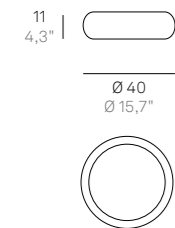

E27 220-240V IP44

CODE	FINISHES	WATT MAX	SOCKET
LL120203	B	2 x 42 HS	E27

LED 3000K CRI≥90 220-240V IP44 | LED 2700K - 4000K su richiesta / on request

CODE	FINISHES	WATT	TOTAL W	LM LED	BEAM ANGLE	LIGHT SOURCE	DIMMER
LD120203	B	17 W	18,5 W	2100 lm	122°	LED	
LD120213	B	17 W	18,5 W	2100 lm	122°	LED	TRIAC
LD120223	B	17 W	18,5 W	2100 lm	122°	LED	DALI
LD120233	B	17 W	18,5 W	2100 lm	122°	LED	WI-FI
LD127203	B	17 W	5 - 18,5 W	2100 lm	122°	LED emergency	

Versione con dispositivo di emergenza integrato, con autonomia di 3 ore.
Version with integrated emergency device, with autonomy of 3 hours.

Parete-soffitto / Wall-ceiling

LED 2700K - 4000K su richiesta / on request

- LL120103
- LD120103
- LD120113
- LD120123
- LD120133