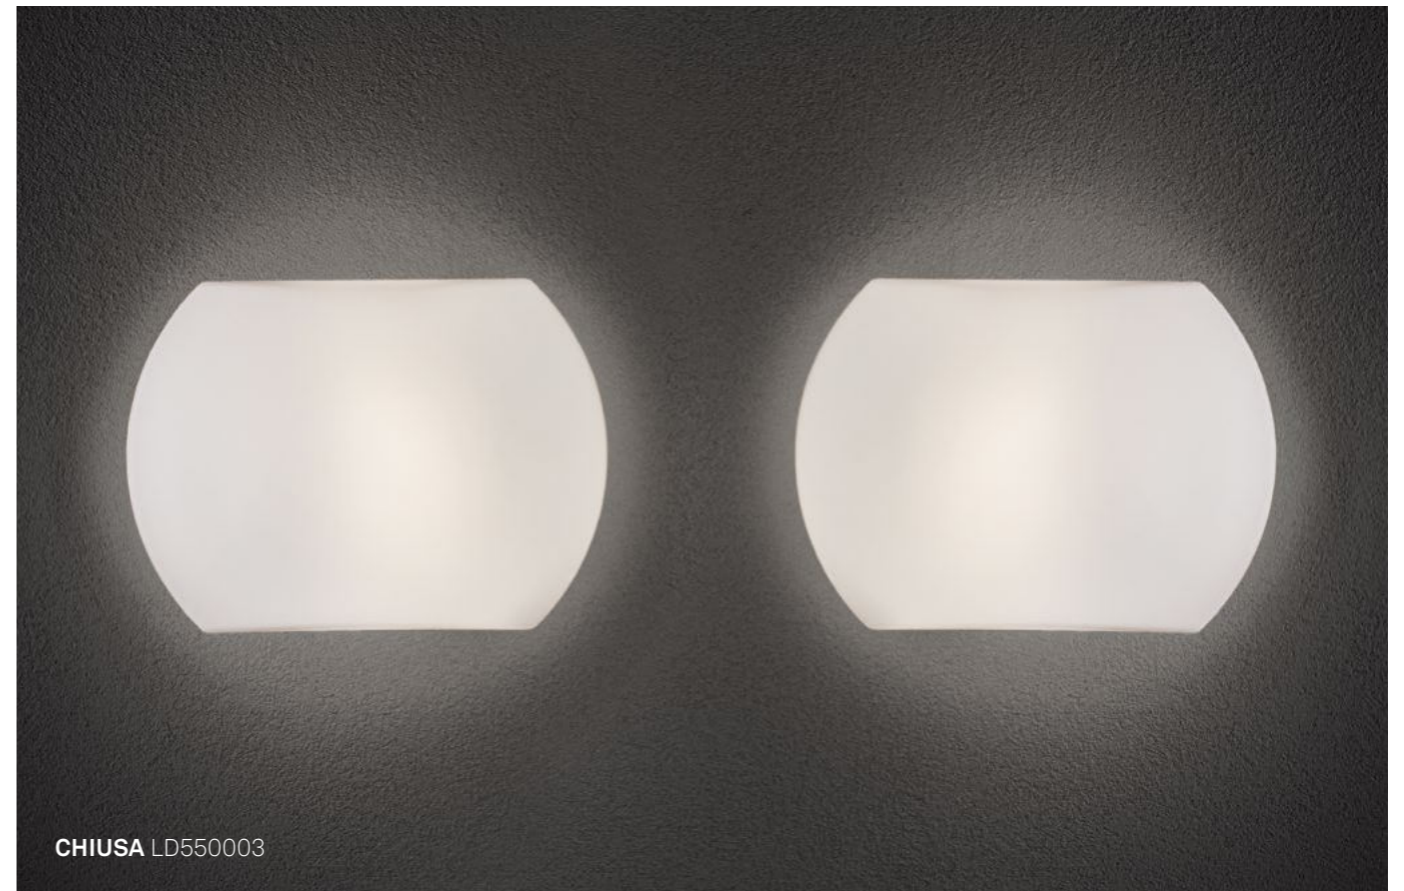

CHIUSA

CHIUSA LD550003

Bianco
White

Lampade da parete-soffitto con diffusore in vetro triplex opale satinato soffiato a bocca, e struttura in metallo verniciato bianco opaco. Il prodotto è adatto esclusivamente all'uso interno.

Wall-ceiling lamps with diffuser in mouth-blown, satin-finish opal triplex glass; matt white painted metal frame. The product is suitable for indoor use only.

Parete-soffitto / Wall-ceiling

LED 2700K - 4000K su richiesta / *on request*

LL5500
LD550003

E27 220-240V IP20

CODE	WATT MAX	SOCKET
LL5500	42 HS	E27

LED 3000K CRI>80 220-240V IP20

CODE	WATT	TOTALW	LM LED	BEAM ANGLE
LD550003	8,7 W	9,7 W	1463 lm	130°