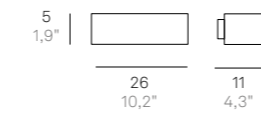

Parete / Wall

LD0061 LED TRIAC