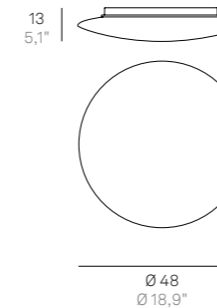

E27 220-240V IP44 CE			
CODE	FINISHES	WATT MAX	SOCKET
LL6112	NE	2 x 42 HS	E27

LED 3000K CRI≥90 220-240V IP44 | LED 2700K - 4000K su richiesta / on request CE							
CODE	FINISHES	WATT	TOTAL W	LM LED	BEAM ANGLE	LIGHT SOURCE	DIMMER
LD6112	NE	17 W	18,5 W	2100 lm	122°	LED	
LD611213	NE	17 W	18,5 W	2100 lm	122°	LED	TRIAC
LD611223	NE	17 W	18,5 W	2100 lm	122°	LED	DALI
LD611233	NE	17 W	18,5 W	2100 lm	122°	LED	WI-FI
LD612603	NE	17 W	5 - 18,5 W	2100 lm	122°	LED emergency	

Versione con dispositivo di emergenza integrato, con autonomia di 3 ore.
Version with integrated emergency device, with autonomy of 3 hours.

E27 220-240V IP44 CE			
CODE	FINISHES	WATT MAX	SOCKET
LL6113	NE	3 x 42 HS	E27

LED 3000K CRI≥90 220-240V IP44 | LED 2700K - 4000K su richiesta / on request CE							
CODE	FINISHES	WATT	TOTAL W	LM LED	BEAM ANGLE	LIGHT SOURCE	DIMMER
LD6113	NE	24 W	29 W	3000 lm	116°	LED	
LD611313	NE	24 W	29 W	3000 lm	116°	LED	TRIAC
LD611323	NE	24 W	29 W	3000 lm	116°	LED	DALI
LD611333	NE	24 W	29 W	3000 lm	116°	LED	WI-FI
LD612703	NE	24 W	5 - 29 W	3000 lm	116°	LED emergency	

Versione con dispositivo di emergenza integrato, con autonomia di 3 ore.
Version with integrated emergency device, with autonomy of 3 hours.