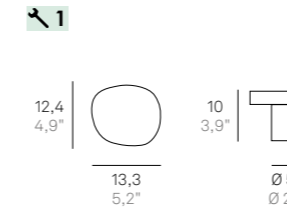

Paletto / Bollard

LD0483 **LED**