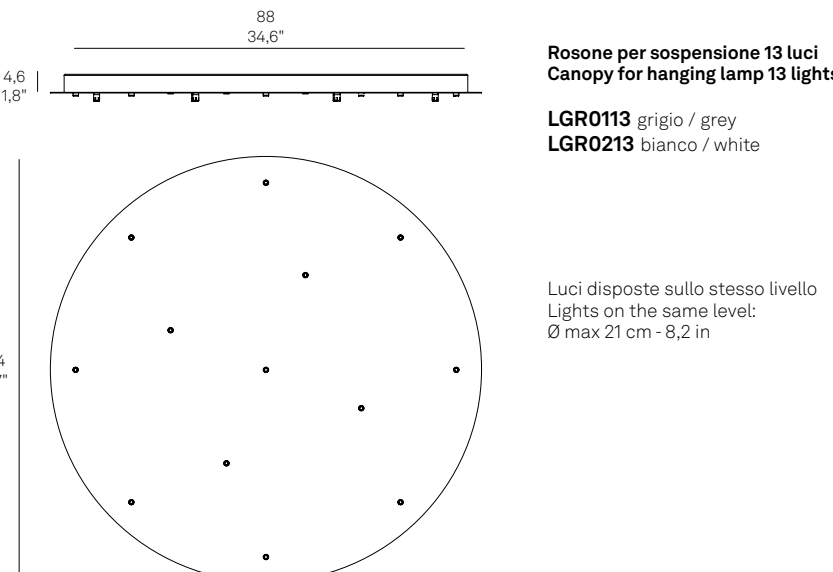

LGR0113 grigio / grey
LGR0213 bianco / white

Luci disposte sullo stesso livello
Lights on the same level:
Ø max 21 cm - 8,2 in