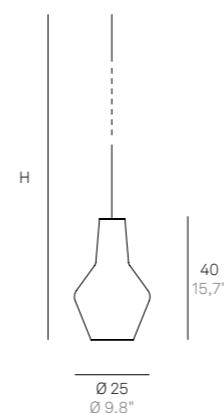

ROMEO

LRM01 H 153cm / 60"
 LRM11 H 323cm / 127"
 LRM21 H 523cm / 206"

Elemento modulare - gruppo luce
 Modular element - lamp component kit
 Rosoni compatibili a pag 126
 Compatible canopies at pag 126

LRM31