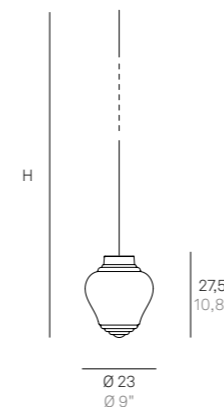

CLYDE

LCL01	E27	H 150cm / 59"
LCL11	E27	H 320cm / 126"
LCL21	E27	H 520cm / 205"

Elemento modulare - gruppo luce
Modular element - lamp component kit
Rosoni compatibili a pag 126
Compatible canopies at pag 126

LCL31	E27