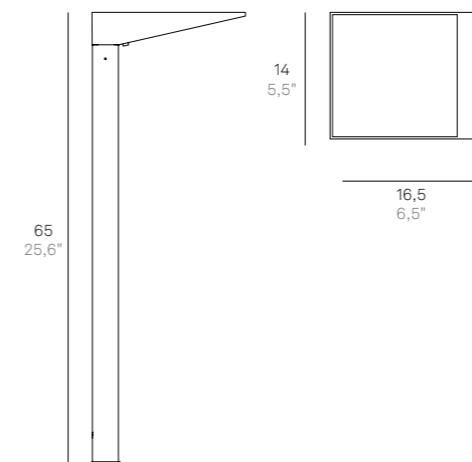

Paletto / Bollard Dotata di sensore crepuscolare e di movimento / Fitted with dusk and motion sensors

LD0402 LED

LED 3000K CRI>80 IP54

CODE	FINISHES	WATT	TOT. WATT	LM LED	BEAM ANGLE
LD0402	G3	2,2 W	2,2 W	327 lm	68°

Ricarica / Charge: 6-8 h (luce solare / sunshine)
Durata batteria / Work time: luce piena 2,5-3h; micro 20-25h
Full light 2,5 - 3h; micro light 20 - 25h

Batteria compatibile a pag 126
Compatible battery at pag 126
Cod. BAT04701906701900