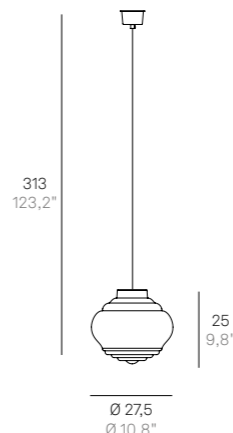

Rosone incluso
Canopy included

E27 220-240V IP20

CODE	FINISHES	WATT MAX	SOCKET
LBN01	01 - 04 - 05 - 09 - 20	70 HS	E27
	21 - 22 - 23 - 24	70 HS	E27
LBN11	01 - 04 - 05 - 09 - 20	70 HS	E27
	21 - 22 - 23 - 24	70 HS	E27
LBN21	01 - 04 - 05 - 09 - 20	70 HS	E27
	21 - 22 - 23 - 24	70 HS	E27

E27 220-240V IP20

CODE	FINISHES	WATT MAX	SOCKET
LBN31	01 - 04 - 05 - 09 - 20	70 HS	E27
	21 - 22 - 23 - 24	70 HS	E27