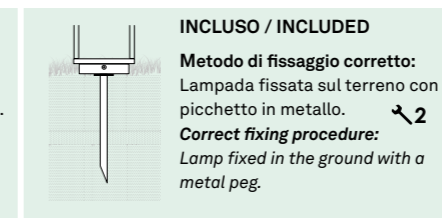

INCLUSO / INCLUDED

Metodo di fissaggio corretto:
Lampada fissata sul terreno con picchetto in metallo.
Correct fixing procedure: Lamp fixed in the ground with a metal peg.

Modalità di installazioni differenti da quelle illustrate sono da ritenersi non idonee.
Installation procedures other than those illustrated are considered unsuitable.