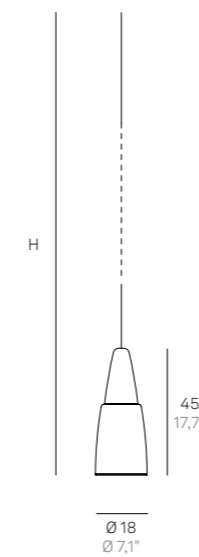

Elemento modulare - gruppo luce
Modular element - lamp component kit
Rosoni compatibili a pag 126
Compatible canopies at pag 126