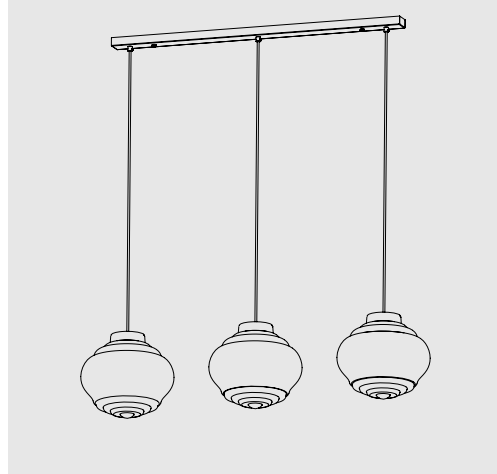

RELAMPING KIT attacco con magneti / magnet fixing

LED 3000K CRI>80 220-240V IP20 **A+** Led 2700-4000K su richiesta/on request

CODE	DIMENSION	*DIMENSION 1	*DIMENSION 2	WATT	TOTAL W	LM LED	BEAM ANGLE
LDSK16	14,1 x 4,4 x 4,3 cm 5,5 x 1,7 x 1,7 in	Ø 15,5 x 5 cm Ø 6,1 x 1,9 in	15,5 x 6 x 5 cm 6,1 x 2,3 x 1,9 in	8,7 W	9,7 W	1463 lm	120°

LED 3000K CRI≥90 220-240V IP20 **A+** Led 2700-4000K su richiesta/on request

CODE	DIMENSION	*DIMENSION 1	*DIMENSION 2	WATT	TOTAL W	LM LED	BEAM ANGLE
LDSK01	Ø 17 x 3,5 cm Ø 6,7 x 1,4 in	Ø 18 x 4,5 cm Ø 7,1 x 1,8 in	18 x 18 x 4,5 cm 7,1 x 7,1 x 1,8 in	10,5 W	12,5 W	1350 lm	127°
LDSK02	Ø 22 x 4 cm Ø 8,6 x 1,6 in	Ø 23 x 5 cm Ø 9 x 1,9 in	23 x 23 x 5 cm 9 x 9 x 1,9 in	17 W	18,5 W	2200 lm	122°
LDSK03	Ø 29 x 4 cm Ø 11,4 x 1,6 in	Ø 30 x 5 cm Ø 11,8 x 1,9 in	30 x 30 x 5 cm 11,8 x 11,8 x 1,9 in	27,5 W	29 W	3450 lm	116°

LED 3000K CRI≥90 220-240V IP20 **A+** Led 2700-4000K su richiesta/on request