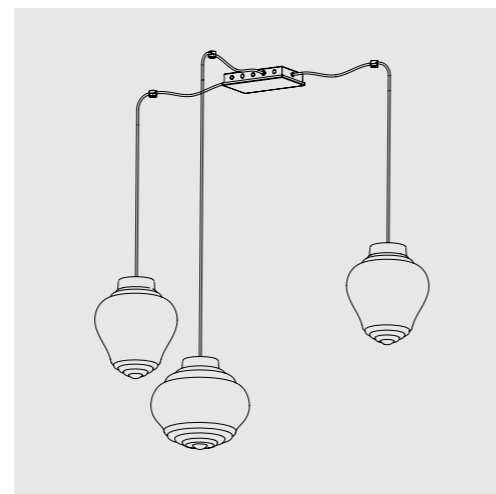

SIMBOLI / SYMBOLS

	GRADO DI PROTEZIONE / IP PROTECTION RATING Le due cifre dopo la sigla IP identificano il grado di protezione contro l'intrusione di corpi solidi e liquidi. The two numbers after the heading IP identify the protection rating against the intrusion of solids and liquids. PRIMA CIFRA / FIRST IDENTIFICATION NUMBER 0 - Nessuna protezione / no protection 1 - Protezione da oggetti solidi maggiori di 50 mm / protection by solid objects with diameter > 1,9 in 2 - Protezione da oggetti solidi maggiori di 12 mm / protection by solid objects with diameter > 0,5 in 3 - Protezione da oggetti solidi maggiori di 2,5 mm / protection by solid objects with diameter > 0,1 in 4 - Protezione da oggetti solidi maggiori di 1 mm / protection by solid objects with diameter > 0,04 in 5 - Protezione da polveri / protection by dust 6 - Protezione forte da polveri / high protection against dust SECONDA CIFRA / SECOND IDENTIFICATION NUMBER 0 - Nessuna protezione / no protection 1 - Protezione da gocce d'acqua / protection by water drops 2 - Protezione da gocce d'acqua deviate fino a 15° / protection by water drops with angle 15° 3 - Protezione da vapori d'acqua / protection by steams 4 - Protezione da spruzzi d'acqua / protection by water spray 5 - Protezione da getti d'acqua / protection by water jets 6 - Protezione da forti getti d'acqua o mareggiate / protection by intensive water jets or storm 7 - Protezione contro l'immersione / protection by immersion 8 - Protezione contro l'immersione continua / protection by continuous immersion.
	Lampada adatta all'uso indoor / lamp suitable for indoor use
	Lampada adatta all'uso outdoor / lamp suitable for outdoor use
	Lampada dimmerabile / dimmable lamp
	L'apparecchio non può essere usato su superfici infiammabili / The fixture must not be used on flammable surfaces.
	Tutti i prodotti descritti nel catalogo rispondono ai requisiti essenziali delle direttive 73-23-CEE, 93-68-CEE. All the products listed in the catalogue are in compliance with the fundamental requisites of the directives EEC 73-23, EEC 93-68, EEC 89-336.
	Classe 2 / Class 2
	Classe 3 / Class 3
cm	Unità di misura in centimetri / Unit of measurement centimeters
"	Unità di misura in pollici / Unit of measurement inches

Le immagini sono puramente indicative; forme e colori possono differire sensibilmente dall'originale a causa della ripresa fotografica e del sistema di stampa. Tutti i modelli rappresentati possono subire nel tempo variazioni senza preavviso; prima di eseguire un ordine d'acquisto contattare l'azienda per accertarne la corrispondenza. Tutti i diritti riservati Zafferano, riproduzione vietata se non espressamente autorizzata.