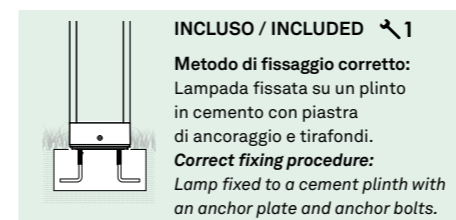

Modalità di installazioni differenti da quelle illustrate sono da ritenersi non idonee.
Installation procedures other than those illustrated are considered unsuitable.