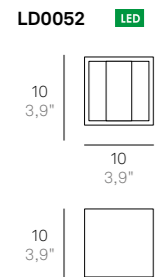

CODE	FINISHES	WATT	TOTAL W	LM LED	BEAM ANGLE
LD0050	B3	5,6 W	7,2 W	552 lm	58°
LD0051	B3	11,4 W	14,3 W	1058 lm	58°

Modelli della collezione Cubetto per uso esterno a pg.41
For Cubetto outdoor, see page 41