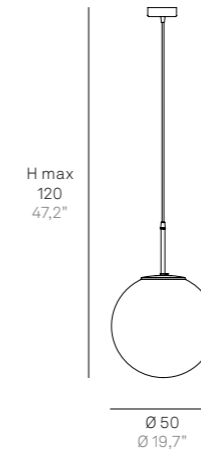

Rosone incluso
Canopy included

E27 220-240V IP20

CODE	FINISHES	WATT MAX	SOCKET
LL411113	// - B - N	1 x 105 HS	E27
LL411130	// - B - N	1 x 105 HS	E27
LL411150	// - B - N	1 x 105 HS	E27

E27 220-240V IP20

CODE	FINISHES	WATT MAX	SOCKET
LL4111	// - B - N	1 x 105 HS	E27

- LL4112