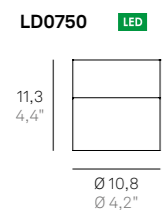

Soffitto / Ceiling

LED 3000K CRI>80 220-240V IP65						CE
CODE	FINISHES	WATT	TOT. WATT	LM LED	BEAM ANGLE	
LD0750	B3 - G3	5,7 W	6,5 W	545 lm	45°