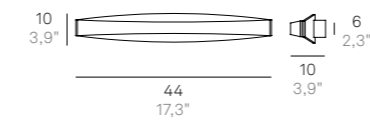

LD0081 LED

LED 3000K CRI≥90 100-240V IP20

CE

CODE	FINISHES	WATT	TOTAL W	LM LED	BEAM ANGLE
LD0080	B3	5,6 W	7,2 W	609 lm	117°

LED 3000K CRI≥90 220-240V IP20

CE

CODE	FINISHES	WATT	TOTAL W	LM LED	BEAM ANGLE
LD0081	B3	15 W	18 W	1565 lm	58°