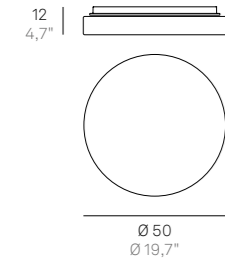

LL8761
LD8761
LD876113
LD876123
LD876133
LD8772