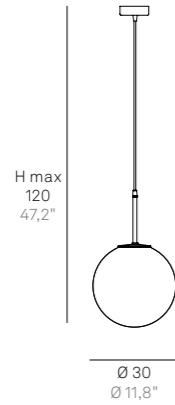

Rosone incluso
Canopy included

E27 220-240V IP20

CODE	FINISHES	WATT MAX	SOCKET
LL410013	// - B - N	1 x 70 HS	E27
LL410030	// - B - N	1 x 70 HS	E27
LL410050	// - B - N	1 x 70 HS	E27

E27 220-240V IP20

CODE	FINISHES	WATT MAX	SOCKET
LL4100	// - B - N	1 x 70 HS	E27

- LL410113 H 165cm / 65"
- LL410130 H 335cm / 131,9"
- LL410150 H 535cm / 210,6"