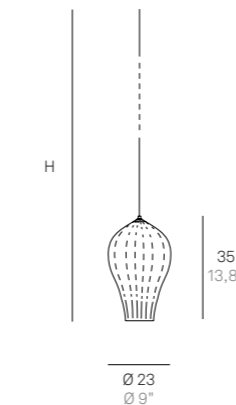

Elemento modulare - gruppo luce
Modular element - lamp component kit
Rosoni compatibili a pag 126
Compatible canopies at pag 126

Rosone incluso
Canopy included