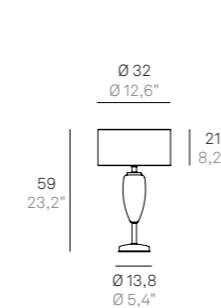

Tavolo / Table

LSH02