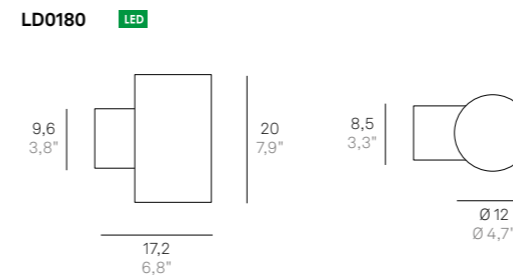

Parete / Wall

LED 3000K CRI>80 220-240V IP54

CODE	FINISHES	WATT	TOTAL W	LM LED	BEAM ANGLE
LD0180	B3 - G3	9W	11,5W	1352 lm	250°