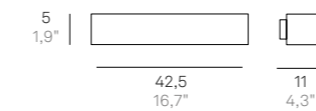

LED DIMMER 3000K CRI≥90 220-240V IP20 CE

CODE	FINISHES	WATT	TOTAL W	LM LED	BEAM ANGLE	DIMMER
LD0061	B3	10 W	12,5 W	1290 lm	100°	TRIAC
LD0062	B3	12,8 W	15,5 W	1680 lm	110°	TRIAC

LD0062 LED TRIAC