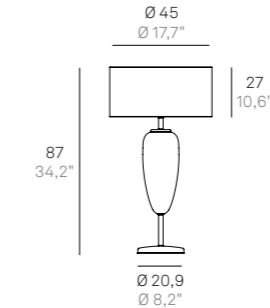

LSH06

E27 220-240V IP20

CODE	FINISHES	WATT MAX	SOCKET
LSH02	01B - 04B - 05B 09B - 11B - 20B	70 HS	E27
	21N	70 HS	E27
	22N	70 HS	E27
LSH06	01B - 04B - 05B 09B - 11B - 20B	105 HS	E27
	21N	105 HS	E27
	22N	105 HS	E27