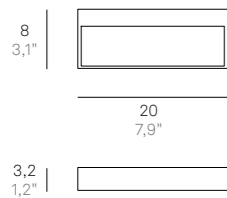

LD0232 **LED**

LED 3000K CRI>80 220-240V IP54 **CE**

CODE	FINISHES	WATT	TOTAL W	LM LED	BEAM ANGLE
LD0230	B3 - G3	4W	4,5 W	392 lm	50°

LED 3000K CRI>80 220-240V IP54 **CE**

CODE	FINISHES	WATT	TOTAL W	LM LED	BEAM ANGLE
LD0231	B3 - G3	4W	4,5 W	392 lm	50°

LED 3000K CRI>80 220-240V IP54 **CE**

CODE	FINISHES	WATT	TOTAL W	LM LED	BEAM ANGLE
LD0232	B3 - G3	8W	8,5 W	729 lm	70°