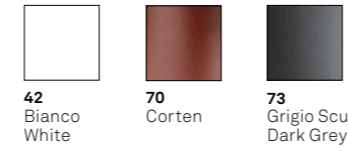

MERLINO

DESIGN_Federico de Majo

Lampada a sospensione con diffusore in vetro borosilicato soffiato a bocca e lavorato a mano. Struttura in metallo verniciato bianco opaco, grigio scuro o corten. Cavi trasparenti. Merlino è un prodotto personalizzabile, per colori e finiture, pensato anche per un uso modulare.

Suspension lamp with diffuser made of handcrafted and mouth-blown borosilicate glass. Matt white, dark grey or corten painted metal frame; clear plastic cables. Merlino is a customizable product, both in colours and finishes, designed also for modular use.

Soffitto / Ceiling

LML01 H 165cm / 65"
LML11 H 335cm / 131,9"
LML21 H 535cm / 210,6"

LML31