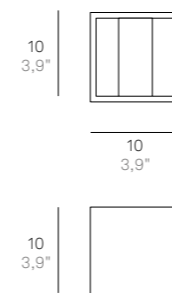

LED 3000K CRI≥90 220-240V IP54 **CE**

CODE	FINISHES	WATT	TOTAL W	LM LED	BEAM ANGLE
LD0052	B3 - G3 - R3	5,2 W	6,5 W	638 lm	58°

Modelli della collezione Cubetto per uso interno a pag. 52
For Cubetto indoor, see page 52