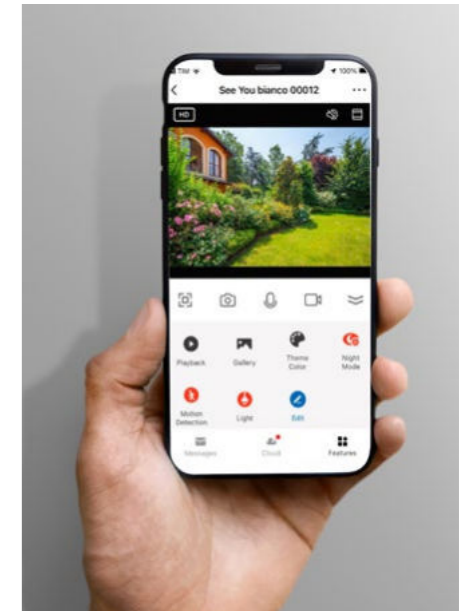

SEE YOU

DESIGN_ Federico de Majo

SEE YOU LD0990B3

LD0990R3

LD0990N3

Lampada da parete con sorgente luminosa a led configurabile mediante switch interno nelle seguenti modalità: luce solo sopra / luce solo sotto / luce sopra e sotto. Provista di telecamera a raggi infrarossi, ottima per la visione notturna. Risoluzione 1080P (1920 x 1080). Previsto slot interno per poter inserire una micro SD e registrare quanto ripreso dalla telecamera (SD non inclusa). Il prodotto è interfacciabile con Tuya Smart, ma compatibile anche con Alexa - Google Home.

Wall mounted camera with LED light source providing direct and indirect light, or both (set by internal switch). It is equipped with infrared camera, excellent for nighttime viewing. 1080P resolution (1920 x 1080). The lamp is also provided with a slot for a micro SD card (not included) to record video. The device is controlled via Tuya Smart app available for mobile devices (iOS and Android) and is compatible with Alexa and Google Home.