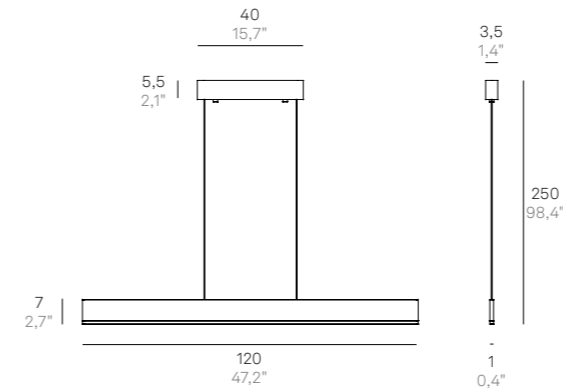

Sospensione / Suspension

LD0101 **LED** TRIAC