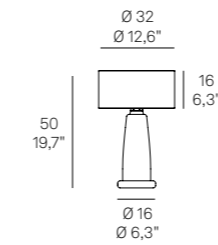

Tavolo / Table

LPR01

E14 + E27 220-240V IP20

CODE	FINISHES	WATT MAX	SOCKET
LPR01	01B - 06B - 07B 09B - 11B - 13B	28-70 HS	E14 + E27