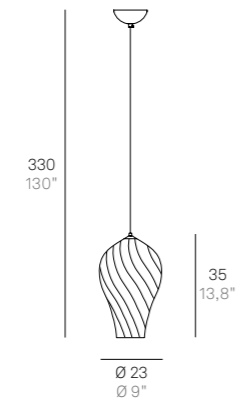

Elemento modulare - gruppo luce
Modular element - lamp component kit
Rosoni compatibili a pag 126
Compatible canopies at pag 126

Rosone incluso
Canopy included

Sospensione / Suspension

Balloton

- **LBB01** E27 H 160cm / 63"
- **LBB11** E27 H 330cm / 130"
- **LBB21** E27 H 530cm / 209"

LBB31 E27

E27 220-240V IP20

CODE	FINISHES	WATT MAX	SOCKET
LBB01	01-09-20-21	70 HS	E27
LBB11	01-09-20-21	70 HS	E27
LBB21	01-09-20-21	70 HS	E27

E27 220-240V IP20

CODE	FINISHES	WATT MAX	SOCKET
LBB31	01-09-20-21	70 HS	E27