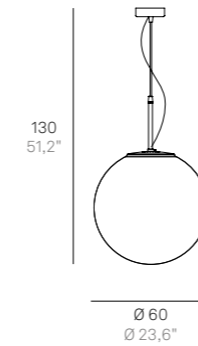

E27 220-240V IP20

CODE	FINISHES	WATT MAX	SOCKET
LL4112	// - B - N	2 x 52 HS	E27

Tavolo / Table

- LL4303

- LL4300

- LL4301

E27 220-240V IP20

CODE	FINISHES	WATT MAX	SOCKET
LL4303	B - N	1 x 52 HS	E27
LL4300	B - N	1 x 70 HS	E27
LL4301	B - N	1 x 70 HS	E27