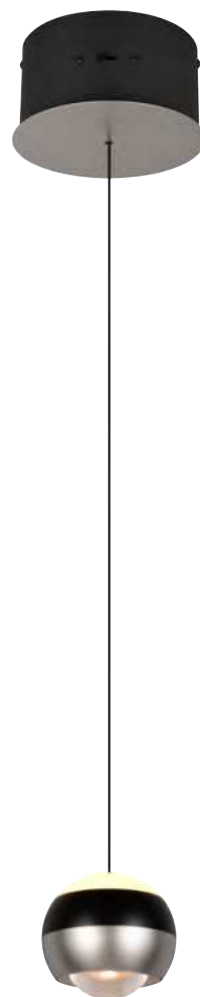

ORBIT

Durch die filigrane Aufhängung erhalten die kugelförmigen Leuchtkörper der ORBIT-Serie eine beinahe schwerelose Wirkung und verleihen jedem Raum ein Gefühl von eleganter Leichtigkeit. Die konvex geformten Linsen erzeugen ein faszinierendes Lichtspiel ohne störende Schatten oder Blendeffekte. Darüber hinaus ermöglicht die voneinander unabhängige Einstellbarkeit von Helligkeit und Lichtfarbe eine individuelle Anpassung an die gewünschte Stimmung. Dank des integrierten Zugmechanismus können die einzelnen Leuchten spielend leicht in der Höhe variiert werden, indem sie einfach nach oben oder unten geschoben werden.

Due to the filigree suspension, the spherical lamps of the ORBIT series appear as if they had an almost weightless effect and give every room a feeling of elegant lightness. The convex-shaped lenses create a fascinating play of light without disturbing shadows or glare. In addition, the independent adjustability of brightness and light colour enables individual adaptation to the desired mood. Thanks to the integrated pull mechanism, each of the lamps can be easily varied in height by simply being pushed up or down.

ORBIT

Pendelleuchte | Metall, Acryl
Pendant lamp | Metal, Acrylic

↑ 8-200 cm, Ø 30 cm

incl. 5x8 W LED | 960 lm
2300+3000+4000 K

344430507 | Nickel matt, Schwarz matt
Nickel mat, Black mat

344430532 | Schwarz matt, Coffee
Black mat, Coffee

ORBIT

Pendelleuchte | Metall, Acryl
Pendant lamp | Metal, Acrylic

↑ 8-200 cm, Ø 15,5 cm

incl. 1x8 W LED | 960 lm
2300+3000+4000 K

344410107 | Nickel matt, Schwarz matt
Nickel mat, Black mat

344410132 | Schwarz matt, Coffee
Black mat, Coffee