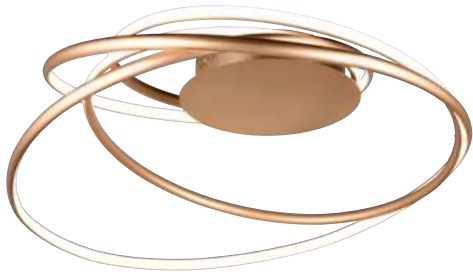

NALA

Deckenleuchte | Metall
Ceiling lamp | Metal

↑ 35 cm, Ø 72 cm

incl. 1x57 W LED | 6800 lm
2300+3000+4000 K

644310131 | Weiß matt
White mat

644310132 | Schwarz matt
Black mat

644310179 | Goldfarbig
Gold

NALA

Pendelleuchte | Metall
Pendant lamp | Metal

↓ 150 cm, ↔ 113 cm, ↗ 24 cm

incl. 1x57 W LED | 6800 lm
2300+3000+4000 K

344310131 | Weiß matt
White mat

344310132 | Schwarz matt
Black mat

344310179 | Goldfarbig
Gold