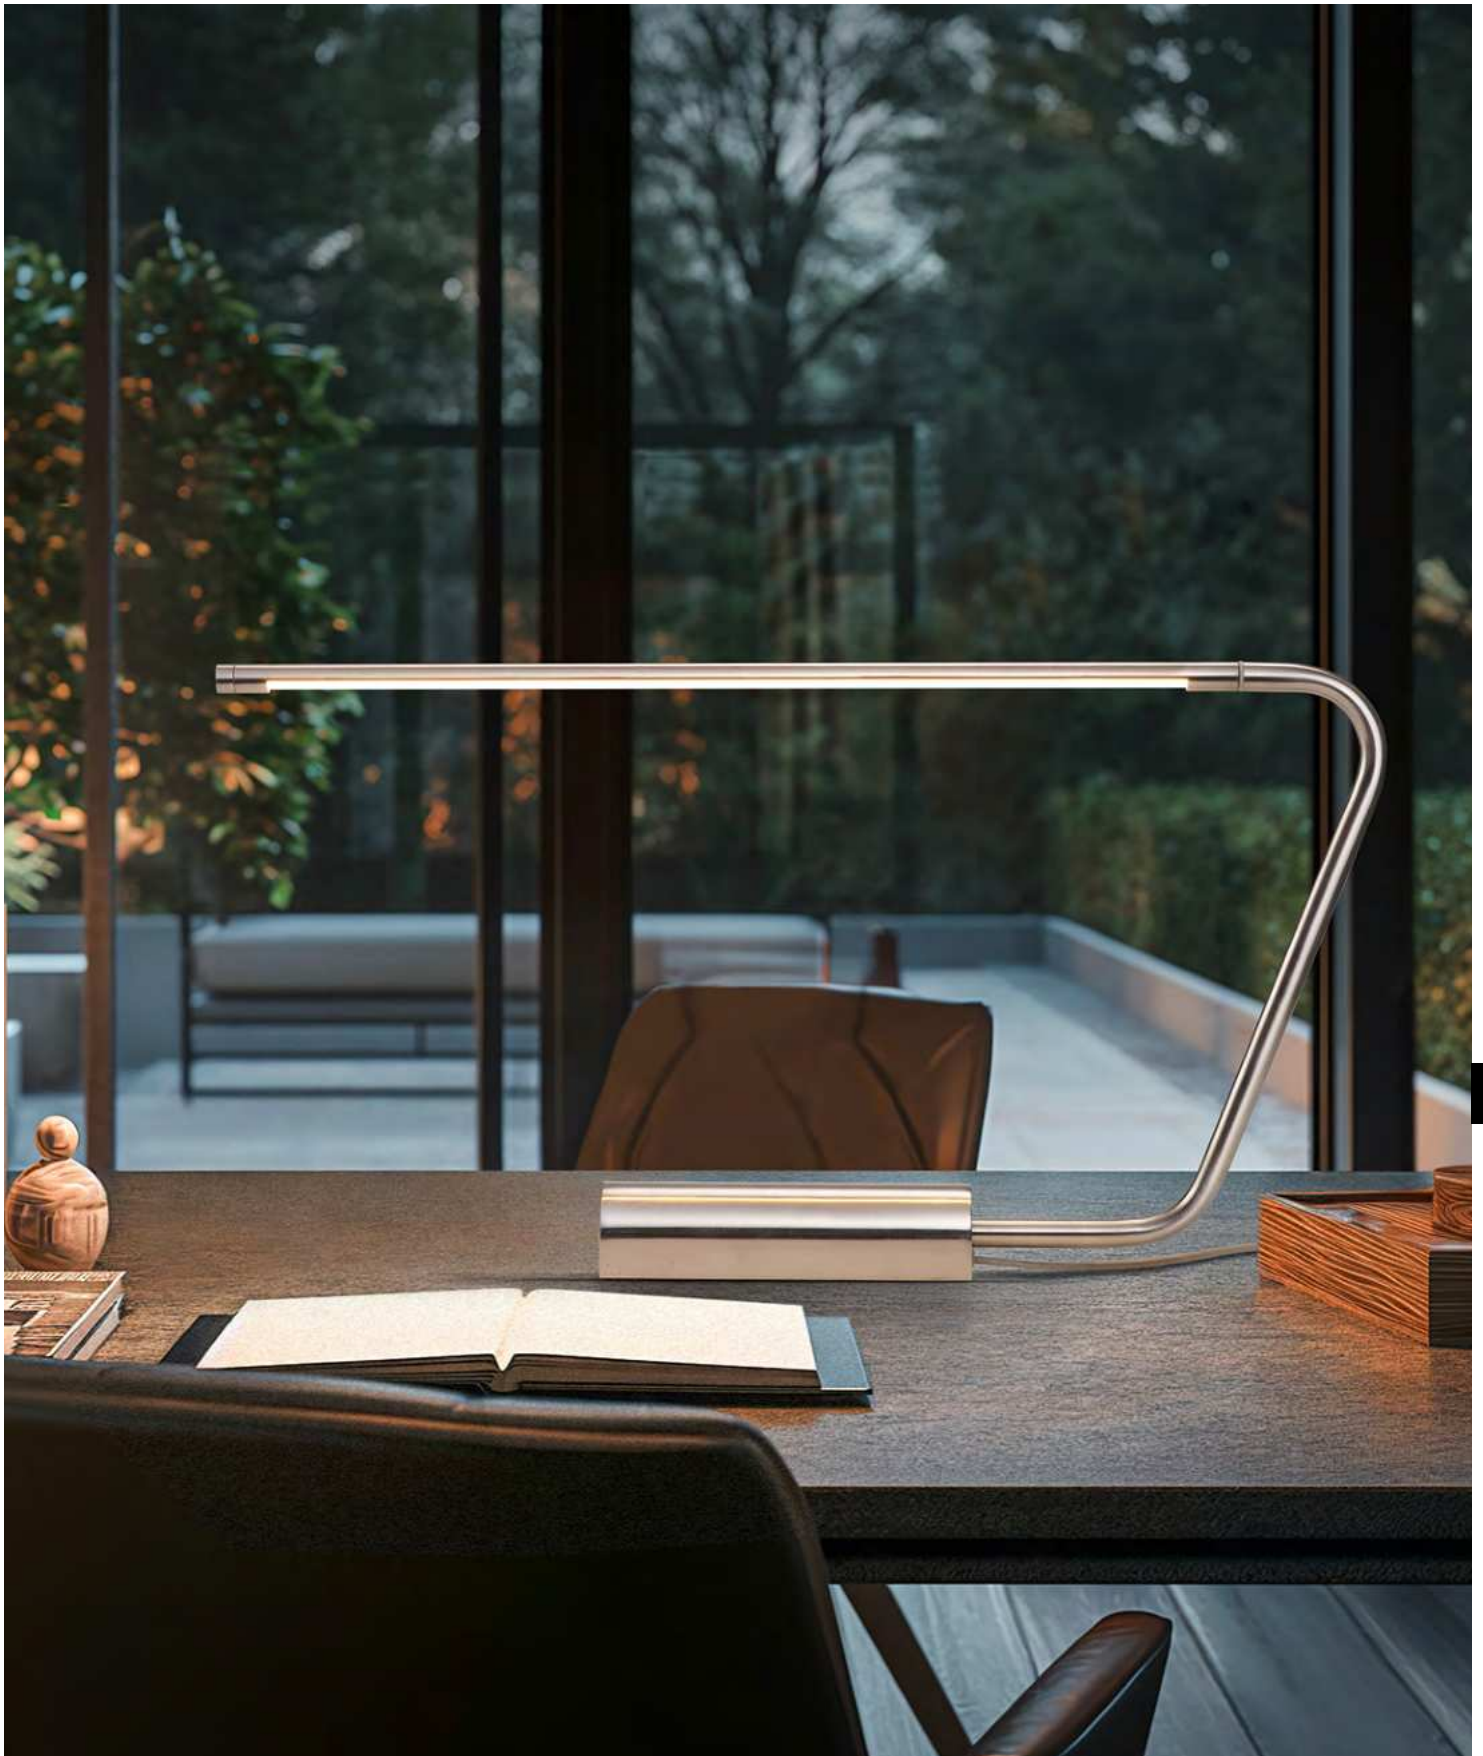

OLEA

Die LED-Tischleuchte OLEA besticht durch ihr minimalistisches und elegantes Design. Ihr schlankes Profil und der um 300 Grad drehbare Leuchtenkopf gewährleisten eine optimale und blendfreie Lichtverteilung, ideal für konzentriertes Arbeiten und Lesen im Büro oder Arbeitszimmer. Neben dem Einsatz als Arbeitslicht eignet sich OLEA auch für entspannte Abende auf der Couch oder im Sessel im Wohnzimmer. Auf einem Beistelltisch platziert, bietet sie angenehmes und höchst bedarfsgerechtes Leselicht. Dank des integrierten Sensorschalters lassen sich Helligkeit und Lichtfarbe mühelos anpassen.

The OLEA LED table lamp impresses with its minimalist and elegant design. Its slim profile and 300-degree rotatable lamp head ensure optimum, glare-free light distribution, ideal for concentrated work and reading in the office or study. In addition to its use as a task light, OLEA is also suitable for relaxing evenings on the couch or in an armchair in the living room. Placed on a side table, it provides pleasant and highly needs-based reading light. Thanks to the integrated sensor switch, brightness and light color can be easily adjusted.

OLEA

Tischleuchte | Metall
Table lamp | Metal

↑ 33 cm, ↔ 62,5 cm, ↗ 5,5 cm

incl. 1x6,5 W LED | 620 lm
2700+4000+6500 K

554310107 | Nickel matt
Nickel mat

554310131 | Weiß matt
White mat

554310132 | Schwarz matt
Black mat