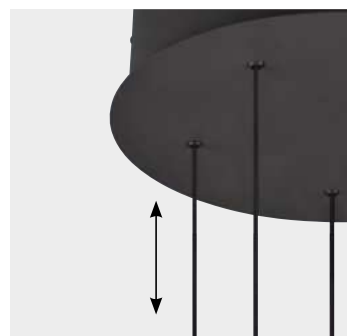

DIP Switch

DIP SWITCH

Lichtfarben direkt an der Leuchte einstellbar.

Colours directly adjustable at the lamp.

LIFT ME

Höhenverstellung ohne Gegengewicht.

Height adjustment without counterweight.

↑ 80 - 2000 mm