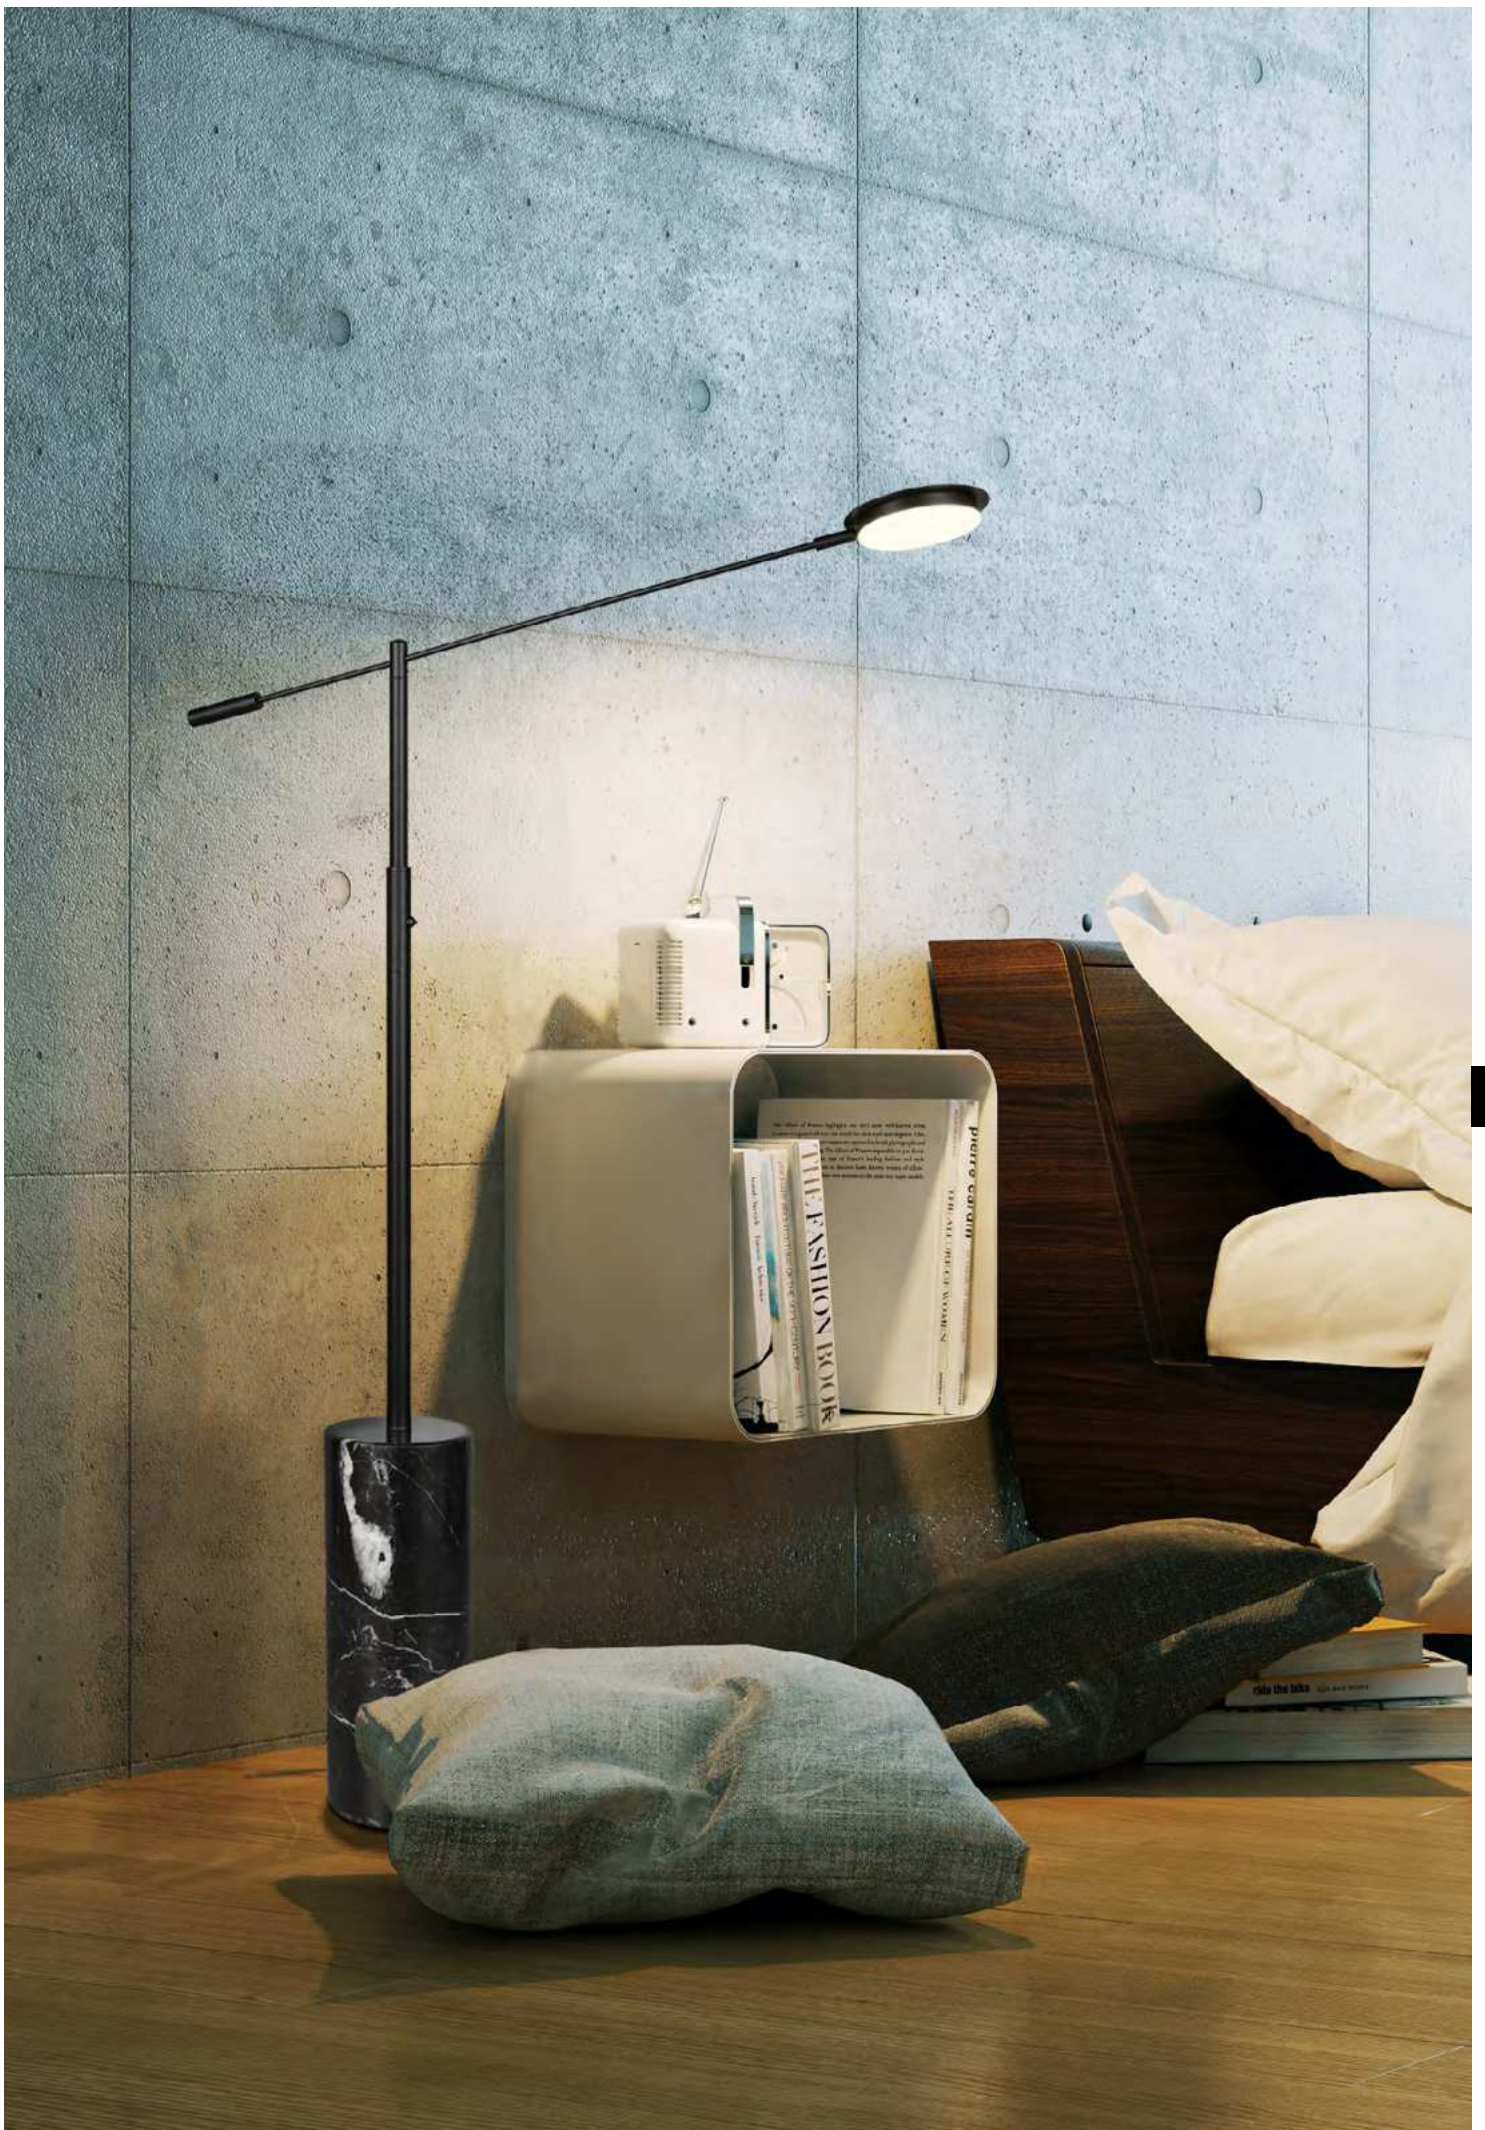

The FIORE floor lamp is a true statement that embodies luxury and sophistication. Its design is both functional and decorative, making it ideal for enhancing living rooms, dining areas or reading corners. With a sensor switch, brightness and light color can be easily adjusted to create the perfect lighting. The elegant marble base not only gives the luminaire a distinctive character, but also ensures stability and sturdiness. As marble is a natural stone, every grain is unique, making each product one of a kind.

FIORE

Stehleuchte | Metall, Marmor
Floor lamp | Metal, Marble
↓ 145 cm, ↔ 15 cm, ⌀ 64 cm
incl. 1x10 W LED | 1200 lm
2300+3000+4000 K

454610107 | Nickel matt, Schwarz
Nickel mat, Black

454610132 | Schwarz matt, Schwarz
Black mat, Black

OLEA

Die LED-Tischleuchte OLEA besticht durch ihr minimalistisches und elegantes Design. Ihr schlankes Profil und der um 300 Grad drehbare Leuchtenkopf gewährleisten eine optimale und blendfreie Lichtverteilung, ideal für konzentriertes Arbeiten und Lesen im Büro oder Arbeitszimmer. Neben dem Einsatz als Arbeitslicht eignet sich OLEA auch für entspannte Abende auf der Couch oder im Sessel im Wohnzimmer. Auf einem Beistelltisch platziert, bietet sie angenehmes und höchst bedarfsgerechtes Leselicht. Dank des integrierten Sensorschalters lassen sich Helligkeit und Lichtfarbe mühelos anpassen.

The OLEA LED table lamp impresses with its minimalist and elegant design. Its slim profile and 300-degree rotatable lamp head ensure optimum, glare-free light distribution, ideal for concentrated work and reading in the office or study. In addition to its use as a task light, OLEA is also suitable for relaxing evenings on the couch or in an armchair in the living room. Placed on a side table, it provides pleasant and highly needs-based reading light. Thanks to the integrated sensor switch, brightness and light color can be easily adjusted.