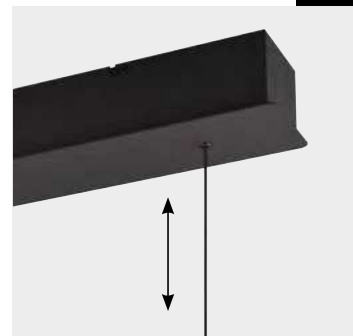

344410532 | Schwarz matt, Coffee
 Black mat, Coffee

LIFT ME

Höhenverstellung ohne
 Gegengewicht.

Height adjustment without
 counterweight.

↓ 80 - 2000 mm

ORBIT

Pendelleuchte | Metall, Acryl
 Pendant lamp | Metal, Acrylic
 ↓ 8-200 cm, ↔ 155 cm, ↗ 13 cm
 incl. 8x8 W LED | 960 lm
 2300+3000+4000 K