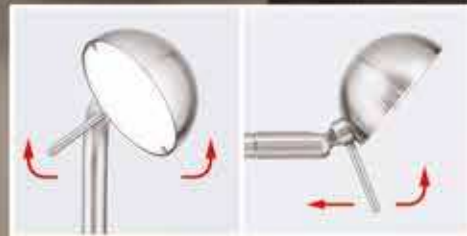

1

2

3

1

STUDENT

Stl 12-1181 Satin

H 145 cm, Ausl. 16 cm
Fuß/base 23 cm
LED 5 W/270 lm/3000 K
Fußtretschalter/foot switch
Reflektor beweglich/adjustable

G

2

OSCAR

Stl 12-1182 Satin

H 183 cm, Ø 28 cm
LED 36 W/2500 lm/3000 K
Fußdimmer/footdimmer

F

3

STUDENT

LA 4-1203 Satin

H 39 cm, Ausl. 16 cm
Fuß/base 16 cm
LED 5 W/270 lm/3000 K
mit Schalter/on-off switch
Reflektor beweglich/adjustable

G

4

PLANO

Str 10-469 Satin

Ausl. 25 cm, B 6,5 cm, H 27 cm
für Steckdose, Wand/for plug-in-switch
LED 5 W/315 lm/3000 K
built-in-driver

E