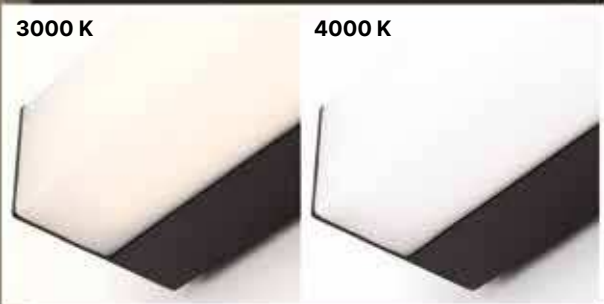

3

MARA

WA 2-1375/1 Schwarz-MS

H 17,5 cm, B 25 cm, T 16 cm
1×G9/max. 20 W
exkl. LM/excl. bulb
IP44

1

HORIZON

orion

LED