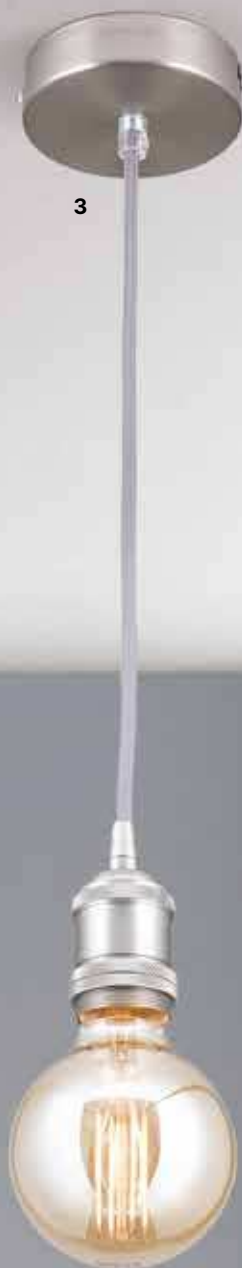

6-9 separat zu bestellen/to be ordered separately

LM E27/4W Antik (Glob95/2200K/300lm)
Ø 95 mm, L 135 mm
300 lm/2200 K, Δ 28 W
220-240 V/4 kWh
1000 h, Ra >80
dimmbar/dimmable

G

LM E27/6W Antik (Glob95/2200K/550lm)
Ø 95 mm, L 135 mm
550 lm/2200 K, Δ 45 W
220-240 V/6 kWh
1000 h, Ra >80
dimmbar/dimmable

F

LM E27/4W Antik (ST64/2200K/300lm)
Ø 64 mm, L 146 mm
300 lm/2200 K, Δ 28 W
220-240 V/4 kWh
1000 h, Ra >80
dimmbar/dimmable

G

LM E27/6W Antik (Vintage/2200K/550lm)
Ø 64 mm, L 146 mm
550 lm/2200 K, Δ 45 W
220-240 V/6 kWh
1000 h, Ra >80
dimmbar/dimmable

F

JAILHOUSE

1
HL 6-1648/1 Patina
Rosette Ø 10 cm, GesH 150 cm
1×E27/max. 60 W
exkl. LM/excl. bulb
Retro Pendelleuchte mit Textilkabel und Metallkaschierung, Antik Metall

2
HL 6-1648/1 Kupfer
Rosette Ø 10 cm, GesH 150 cm
1×E27/max. 60 W
exkl. LM/excl. bulb
Retro Pendelleuchte mit Textilkabel und Metallkaschierung, Antik Metall

3
HL 6-1648/1 Satin
Rosette Ø 10 cm, GesH 150 cm
1×E27/max. 60 W
exkl. LM/excl. bulb
Retro Pendelleuchte mit Textilkabel und Metallkaschierung, Antik Metall

4
Schirmgestell 1820 Schwarz
Ø 18,5 cm, H 19,5 cm
Drahtstärke/steel thickness 3 mm
für E27 Fassung/for E27 lampholder

5
Schirmgestell 1820 Gold
Ø 18,5 cm, H 19,5 cm
Drahtstärke/steel thickness 3 mm
für E27 Fassung/for E27 lampholder