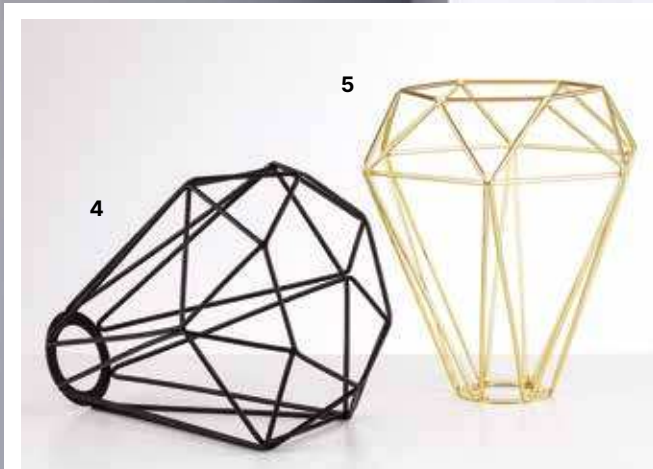

6-9 separat zu bestellen/to be ordered separately

LM E27/4W Antik (Glob95/2200K/300lm)
Ø 95 mm, L 135 mm
300 lm/2200 K, Δ 28 W
220-240 V/4 kWh
1000 h, Ra >80
dimmbar/dimmable

G

LM E27/6W Antik (Glob95/2200K/550lm)
Ø 95 mm, L 135 mm
550 lm/2200 K, Δ 45 W
220-240 V/6 kWh
1000 h, Ra >80
dimmbar/dimmable

F

LM E27/4W Antik (ST64/2200K/300lm)
Ø 64 mm, L 146 mm
300 lm/2200 K, Δ 28 W
220-240 V/4 kWh
1000 h, Ra >80
dimmbar/dimmable

G

LM E27/6W Antik (Vintage/2200K/550lm)
Ø 64 mm, L 146 mm
550 lm/2200 K, Δ 45 W
220-240 V/6 kWh
1000 h, Ra >80
dimmbar/dimmable

F