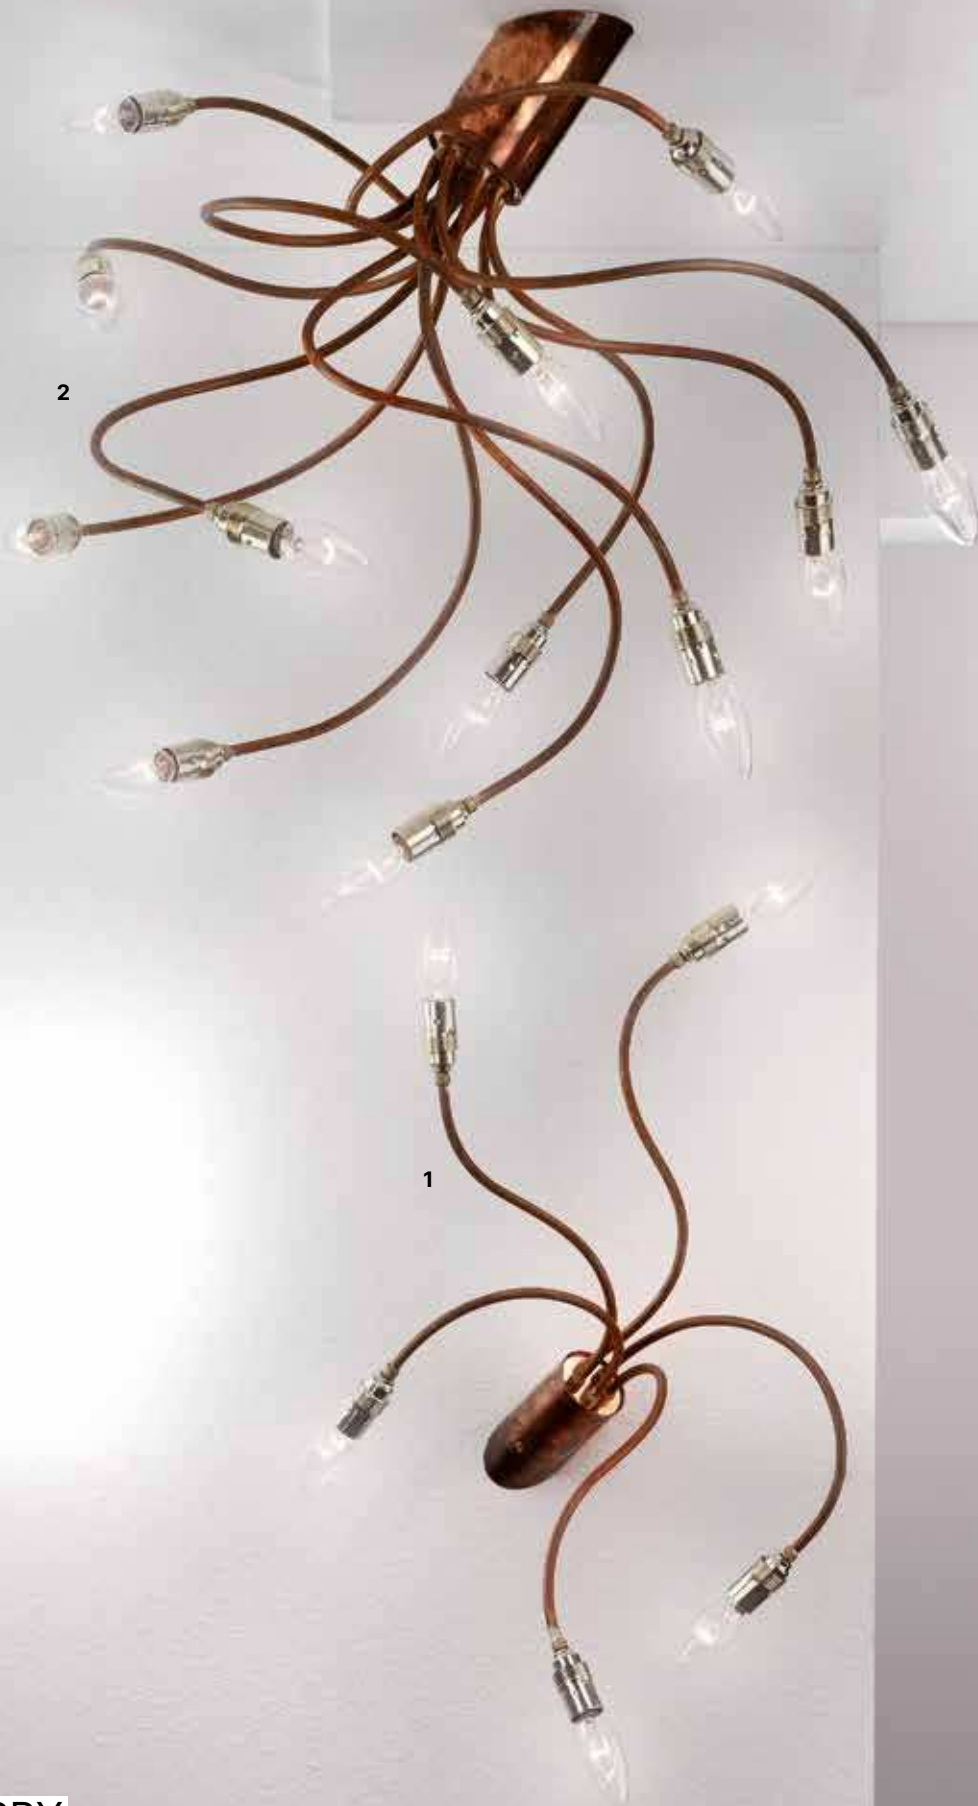

2

1

COPPY

- **1**
  DL 7-543/5
  Kupfer-roh
  Ø 6 cm
  gestreckte Länge/
  extended length
  60 cm
  5×E14/max. je 40 W
  exkl. LM/excl. bulb
- **2**
  DL 7-543/12
  Kupfer-roh
  Ø 8 cm
  gestreckte Länge/
  extended length
  80 cm
  12×E14/max. je 40 W
  exkl. LM/excl. bulb

Arme können in die gewünschte Position gebogen werden, für Wand- oder Deckenmontage geeignet./Arms may be bent into the requested position, can be used for wall or ceiling.