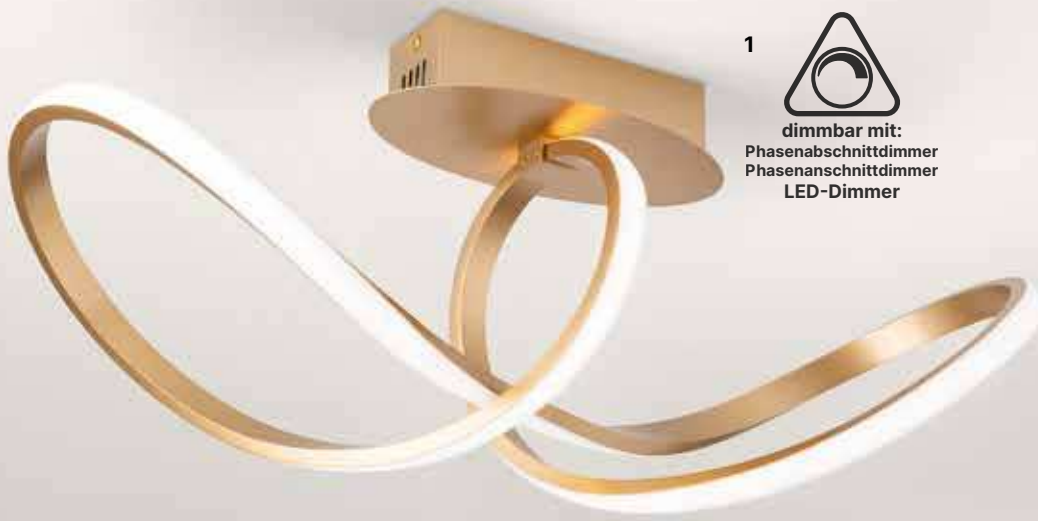

1

dimmbar mit:
Phasenabschrittdimmer
Phasenanschnittdimmer
LED-Dimmer