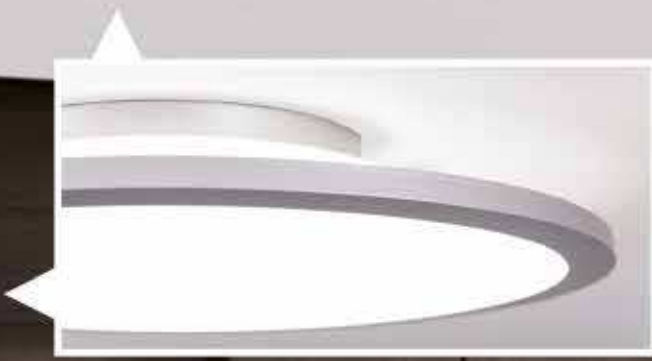

4
dimmbar mit:
Phasenabschnittdimmer
LED-Dimmer

GREG

ORION

1
DL 7-629/75A
Titan
Ø 75 cm, H 5 cm
LED 90 W/5300 lm/3000 K
dimmbar/dimmable
Phasenabschnittdimmer
F

2
DL 7-629/60
Titan
Ø 60 cm, H 5 cm
LED 60 W/4000 lm/3000 K
dimmbar/dimmable
Phasenabschnittdimmer
F

3
DL 7-629/40A
Titan
Ø 40 cm, H 5 cm
LED 40 W/3200 lm/3000 K
dimmbar/dimmable
Phasenabschnittdimmer
F

4
DL 7-629/25A
Titan
Ø 25 cm, H 5 cm
LED 30 W/1875 lm/3000 K
dimmbar/dimmable
Phasenabschnittdimmer
F