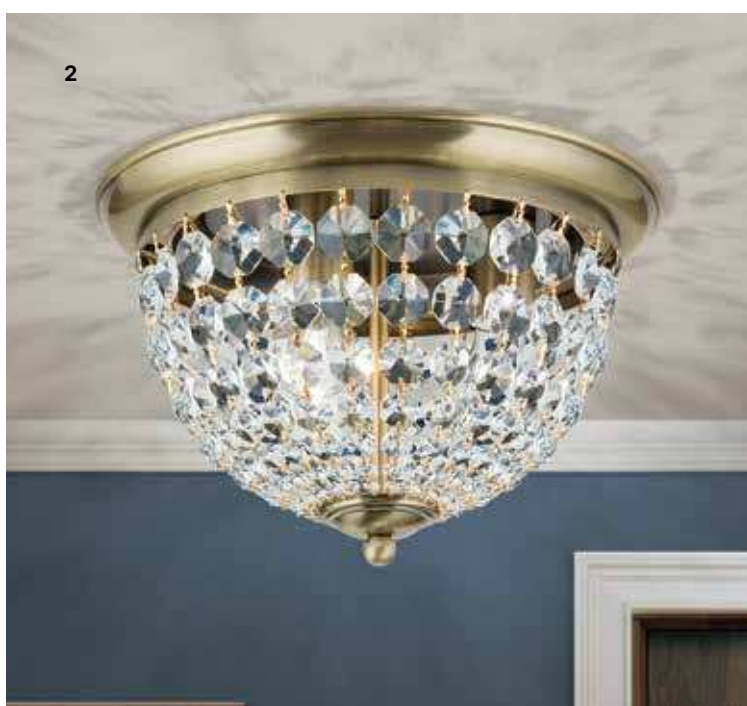

PLAFOND

ORION

- **1**

  DLU 1840/47
  Patina
  Ø 47 cm, H 26 cm
  6×E27/max. je 40 W
  exkl. LM/excl. bulb
  Asfour Crystal
- **2**

  DLU 1840/35
  Patina
  Ø 35 cm, H 24 cm
  3×E27/max. je 40 W
  exkl. LM/excl. bulb
  Asfour Crystal
- **3**

  DLU 1840/26
  Patina
  Ø 26 cm, H 22 cm
  1×E27/max. 40 W
  exkl. LM/excl. bulb
  Asfour Crystal