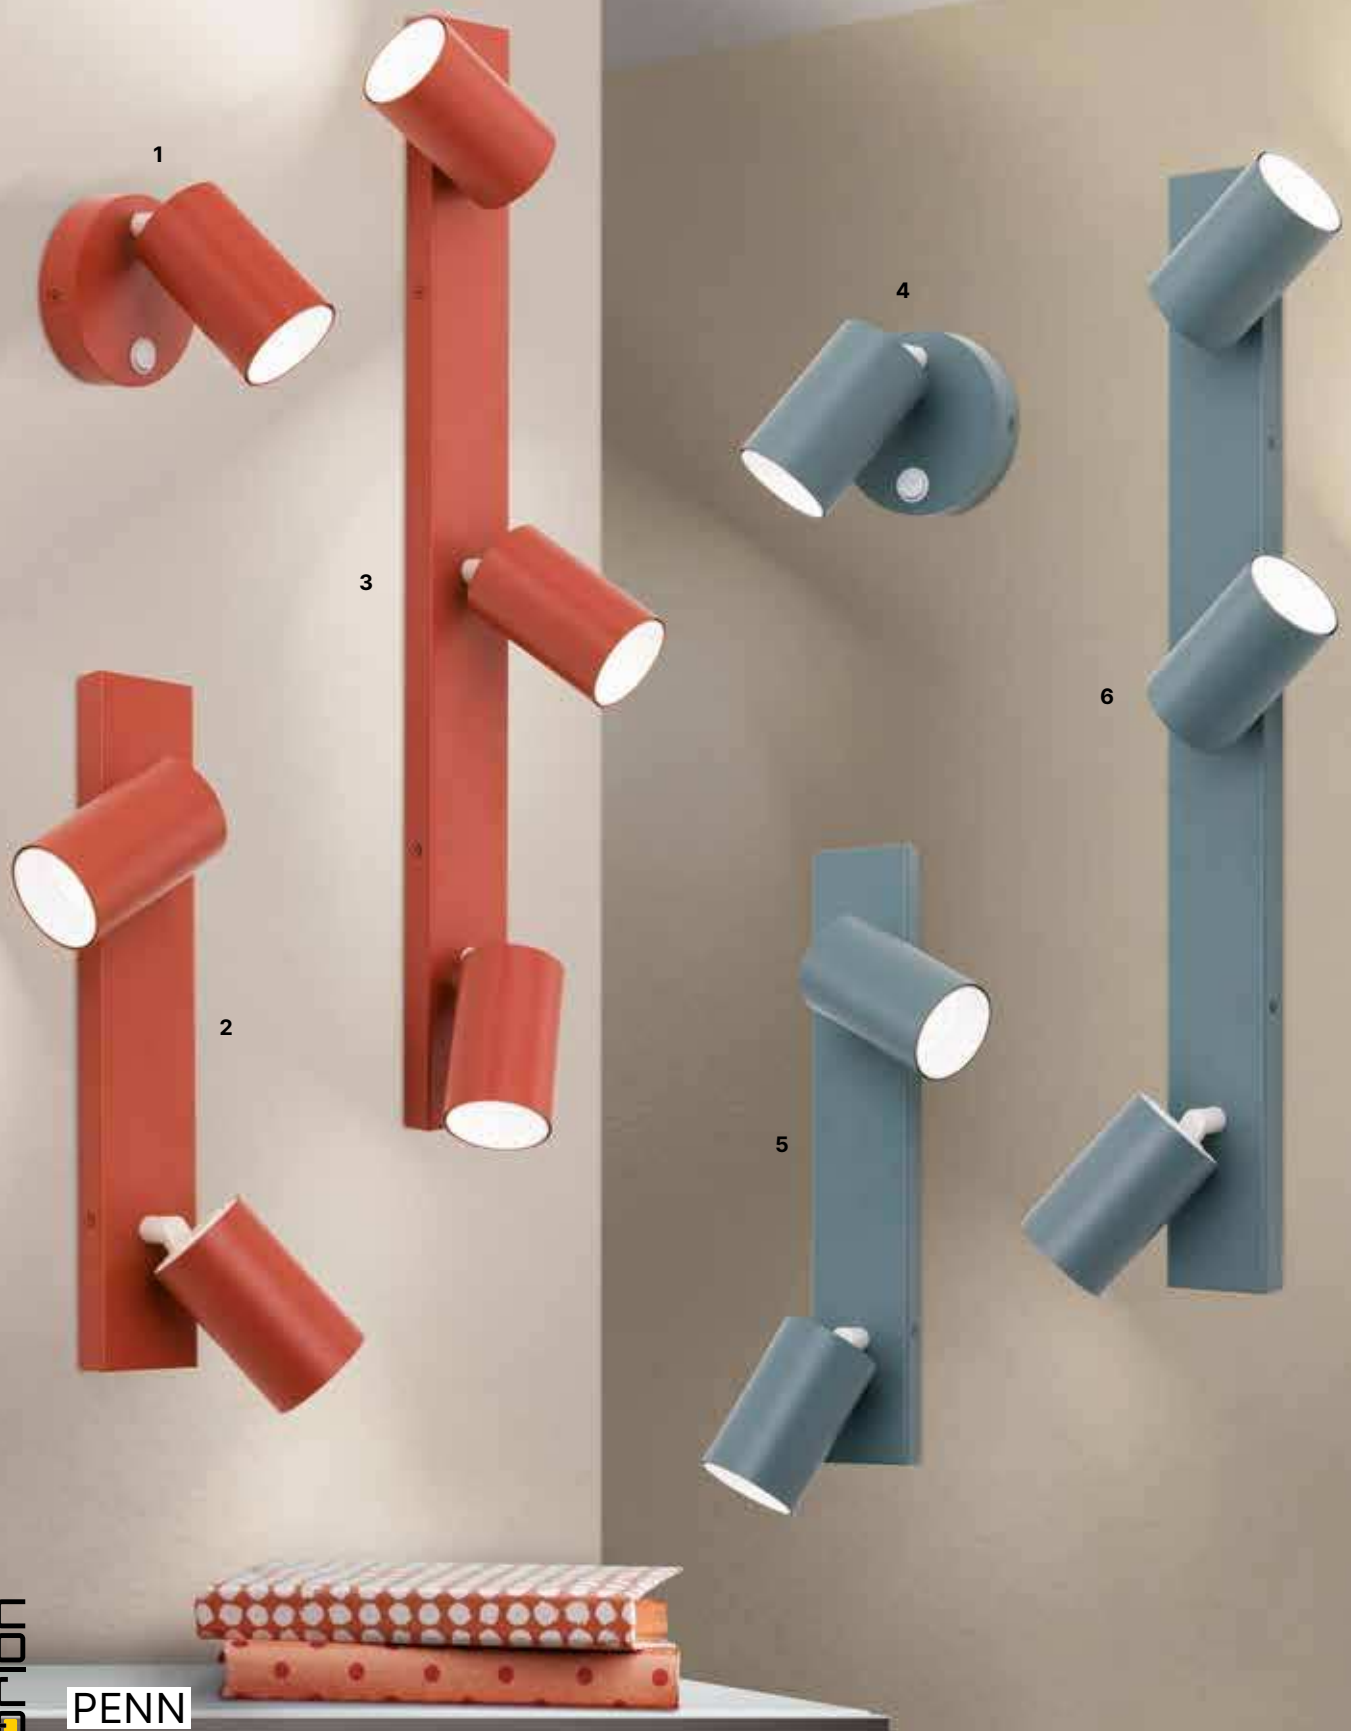

5

Str 10-493/6
Gold-matt
 L 130 cm, B 6 cm, H 12,7 cm
 Reflektor/reflector Ø 5,7 cm
 schwenkbar/adjustable
 6×GU10/max. je 13 W
 exkl. LM/excl. bulb

SEAN

- 1**
Str 10-496/1 Korallenrot
 Ø 10,5 cm, H 13,5 cm
 Reflektor/reflector
 Ø 5,7 cm
 schwenkbar/adjustable
 1×GU10/max. 13 W
 exkl. LM/excl. bulb
 mit Schalter/with switch
- 2**
Str 10-496/2 Korallenrot
 L 35 cm, B 6 cm
 H 12,7 cm
 Reflektor/reflector
 Ø 5,7 cm
 schwenkbar/adjustable
 2×GU10/max. je 13 W
 exkl. LM/excl. bulb
- 3**
Str 10-496/3 Korallenrot
 L 60 cm, B 6 cm
 H 12,7 cm
 Reflektor/reflector
 Ø 5,7 cm
 schwenkbar/adjustable
 3×GU10/max. je 13 W
 exkl. LM/excl. bulb
- 4**
Str 10-496/1 Lichtgrün
 Ø 10,5 cm, H 13,5 cm
 Reflektor/reflector
 Ø 5,7 cm
 schwenkbar/adjustable
 1×GU10/max. 13 W
 exkl. LM/excl. bulb
 mit Schalter/with switch
- 5**
Str 10-496/2 Lichtgrün
 L 35 cm, B 6 cm
 H 12,7 cm
 Reflektor/reflector
 Ø 5,7 cm
 schwenkbar/adjustable
 2×GU10/max. je 13 W
 exkl. LM/excl. bulb
- 6**
Str 10-496/3 Lichtgrün
 L 60 cm, B 6 cm
 H 12,7 cm
 Reflektor/reflector
 Ø 5,7 cm
 schwenkbar/adjustable
 3×GU10/max. je 13 W
 exkl. LM/excl. bulb