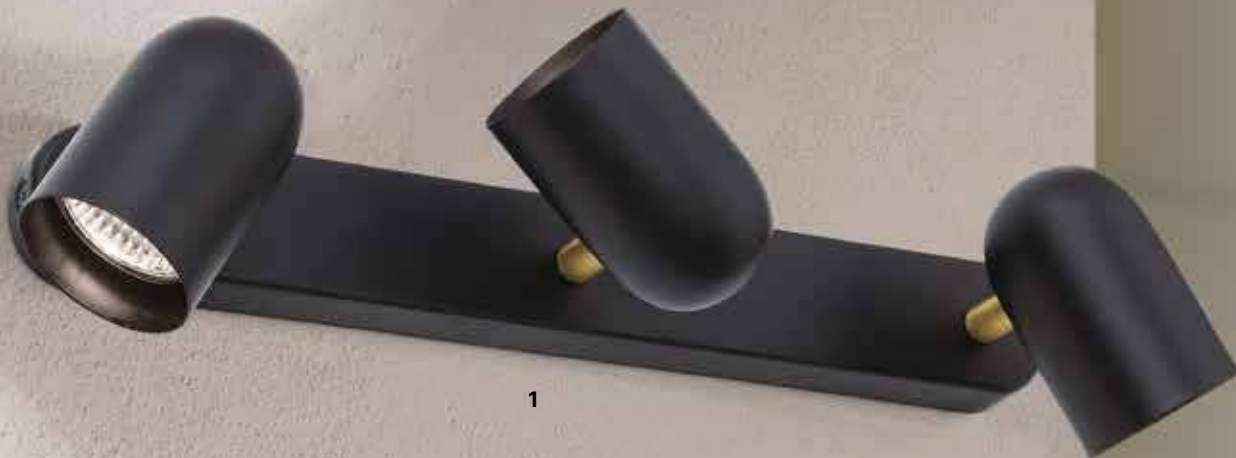

1

2

BRADLEY

1

Str 10-490/3
Schwarz/MS

L 37 cm, H 8,8 cm
T 14 cm

3×GU10/max. je 35 W
exkl. LM/excl. bulb

2

Str 10-490/2
Schwarz/MS

L 18 cm, H 8,8 cm
T 14 cm

2×GU10/max. je 35 W
exkl. LM/excl. bulb