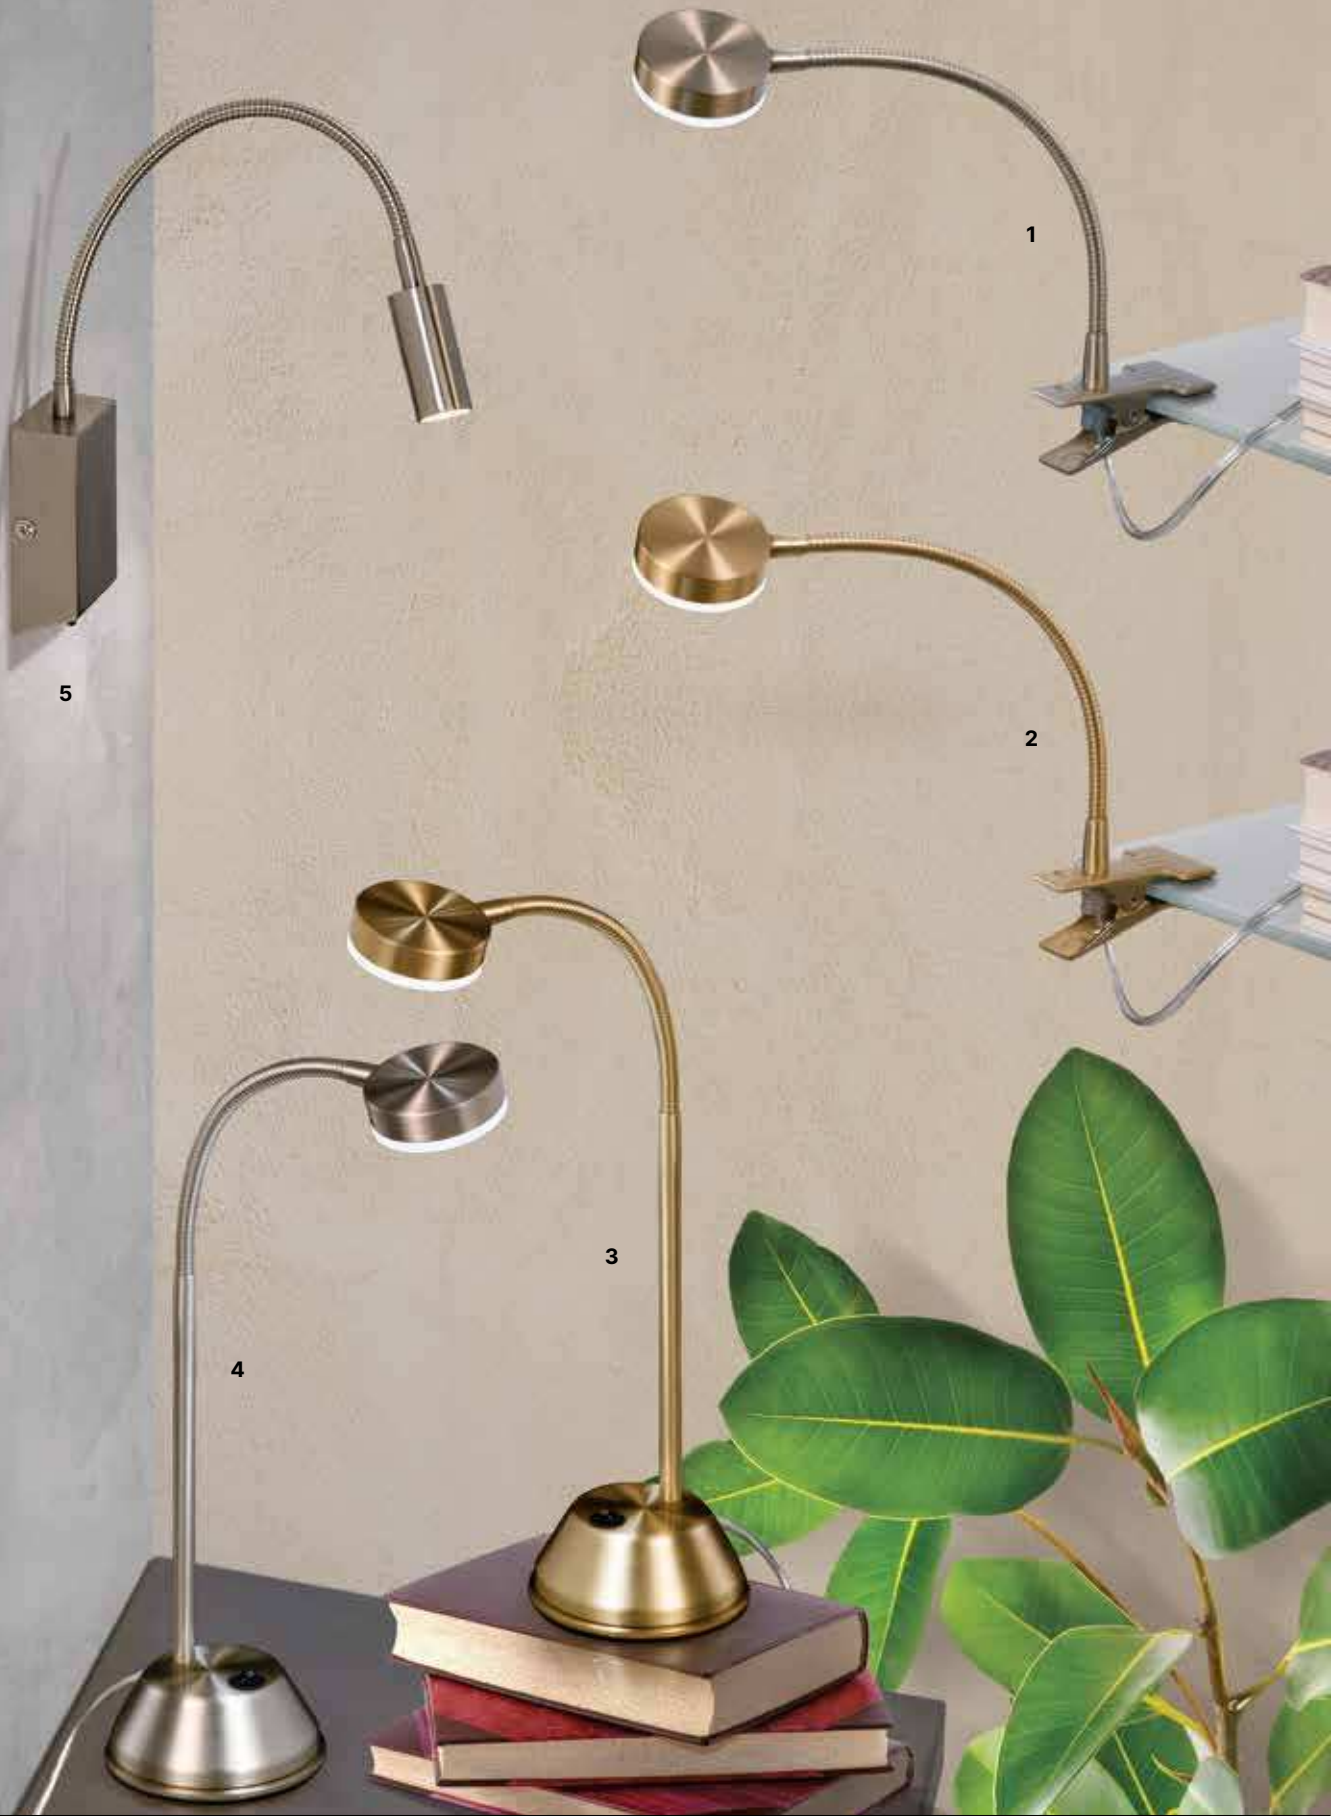

F

2

Stl 12-1287
MS-matt/Schwarz
H 107-148 cm, Ausl. 64 cm
LED 10 W/1000 lm/3000 K
mit Touch-Dimmer
schwenkbar/adjustable

F

ORION

65

1

MIRA