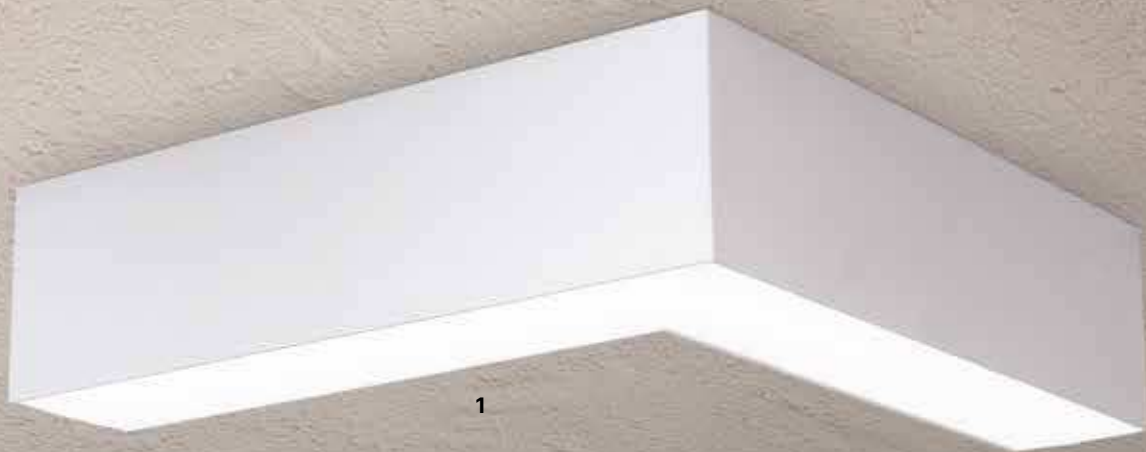

dimmbar mit:
Phasenabschrittdimmer
Phasenanschnittdimmer
LED-Dimmer

1

SPACE

ORION

Als Decken- oder Hängeleuchte verwendbar/
To be used as surface mounted ceiling light
or pendant light

1

**DL 7-685/60
Titan**

Ø 58 cm, H 10 cm
LED 55 W/6400 lm/3000 K
dimmbar/dimmable
UGR<19

C

2

**DL 7-685/44
Titan**

Ø 44 cm, H 10 cm
LED 40 W/4400 lm/3000 K
dimmbar/dimmable
UGR<19

D

BROOKLYN

1