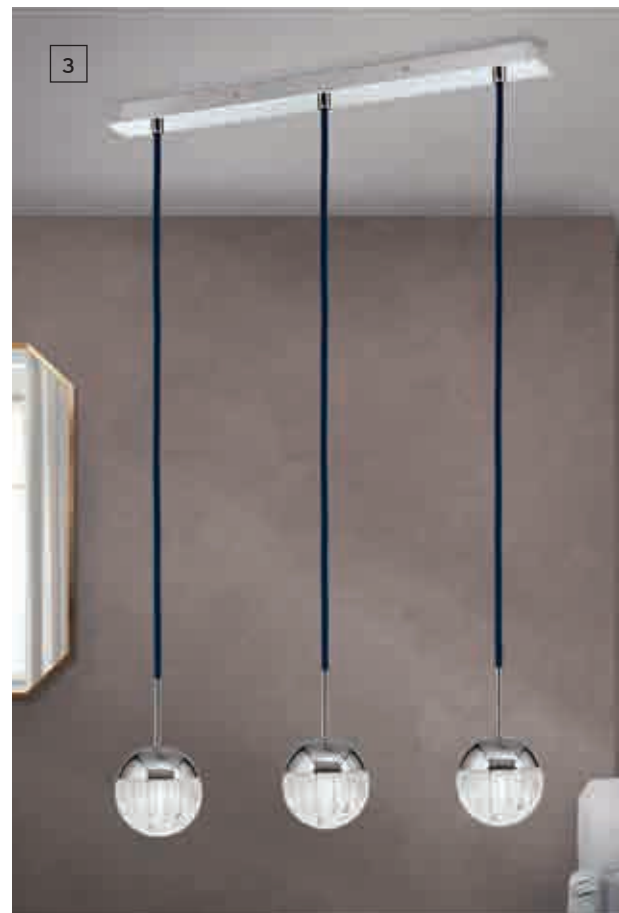

1 HL 6-1661/5 nickel/silber/497 klar
70 x 10 cm, Total H max. 120 cm
EE3 ceiling plate 70 x 5 cm
Glass Ø 10 cm
LED 5 x 4,5 W/3000 Kelvin/
380 Lumen

2 HL 6-1661/5 gold weiß/499 klar
70 x 10cm, Total H max. 120 cm
EE3 ceiling plate 70 x 5 cm
Glass Ø 10 cm
LED 5 x 4,5 W/3000 Kelvin/
380 Lumen

3 HL 6-1661/3 nickel/blau/
500 klar-matt
EE3 50 x 10 cm, Total H max. 120 cm
ceiling plate 50 x 5 cm
Glass Ø 10 cm
LED 3 x 4,5 W/3000 Kelvin/
380 Lumen

Bei Bestellung bitte immer Oberfläche, Glasvariante, Kabelfarbe und Lichtfarbe angeben. Sonderhöhen auf Anfrage
For your order please indicate Surface Finish, Glass Type, Cable Color and Light Temperature. Customized Height upon request

EE3 This luminaire contains built-in LED lamps (A++ to A)

Energy efficiency