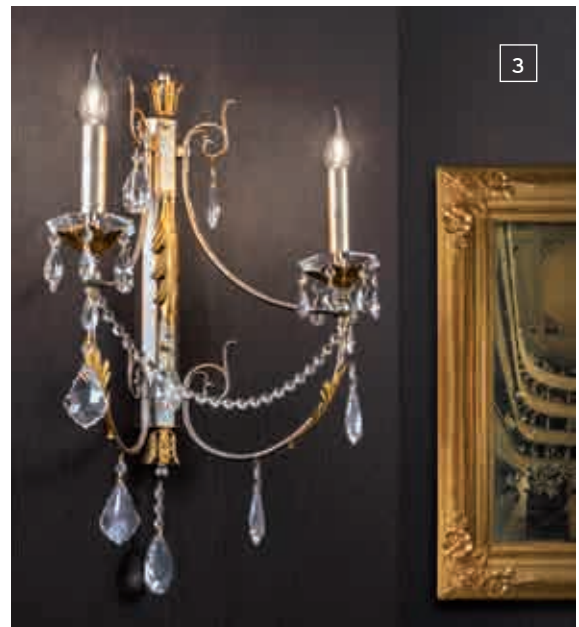

3

1 LU 2407/8+4 silver-gold
Ø 115 cm, H 130 cm
EE1 12 x E14/40 W