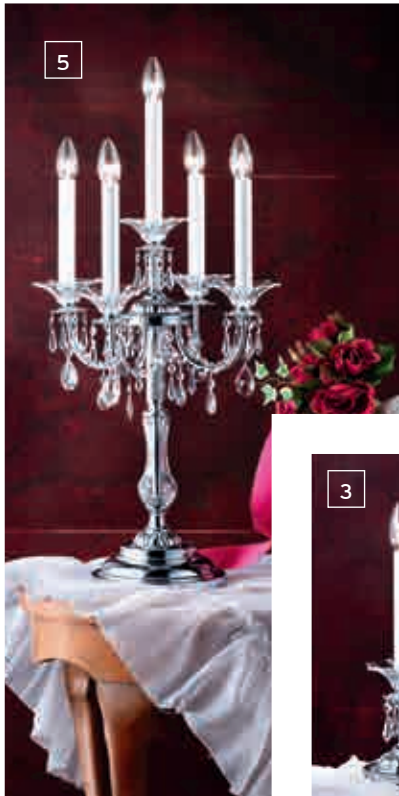

1 LU 2369/6 chrom
Ø 75 cm, H 100 cm
EE1 6 x E14/40 W

2 WA 2-1030/2 chrom
W 40 cm, H 80 cm, D 20 cm
EE1 2 x E14/40 W

5