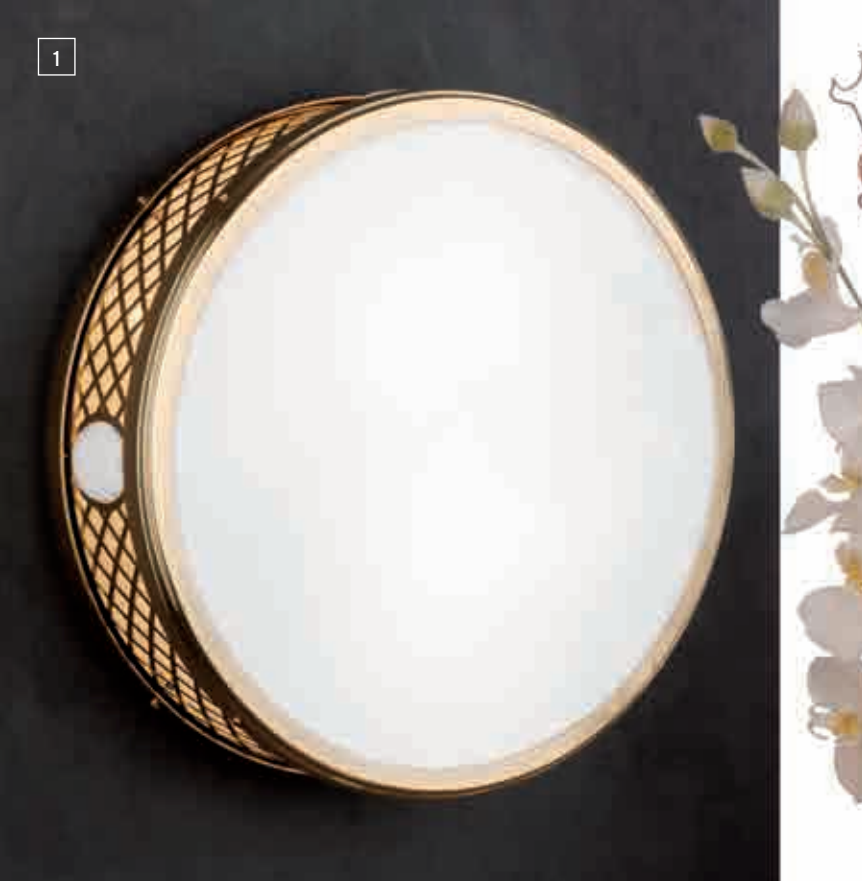

1

2

3

4

5

1 NU 9-381/2/400 Ms
Ø 40 cm, H 17 cm
EE1 2 x E14
Glas 489 opal-glänzend

2 WA 2-1232/1/250 Ms
W 26 cm, H 21 cm, D 13 cm
EE1 1 x E27
Glas 484 opal-glänzend

3 WA 2-1232/2/320 Ms
W 33 cm, H 24 cm, D 16 cm
EE1 2 x E27
Glas 485 opal-glänzend

4 NU 9-381/2/320 Ms
Ø 33 cm, H 10 cm
EE1 2 x E14
Glas 488 opal-glänzend

5 WA 2-1232/3/400 Ms
W 40 cm, H 29 cm, D 20 cm
EE1 3 x E27
Glas 486 opal-glänzend

1-5 available in solid brass, nickel (with white and blue stones) and antique solid brass

Energy
efficiency

EE1 This luminaire is compatible with bulbs of the energy classes **A++** to **E**