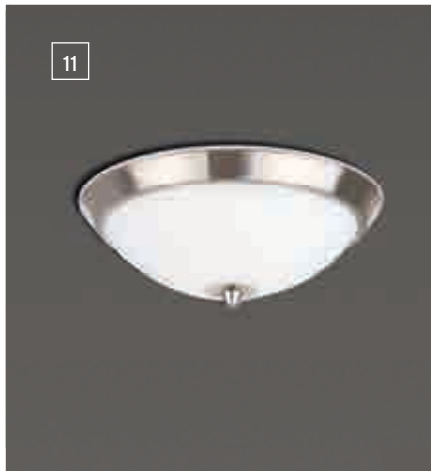

2 DL 7-465/24 gold-matt/klar-matt
Ø 24 cm, H 9 cm
EE1 2 x E14/25 W, Glas 462 klar-matt

3 DL 7-465/44 gold-matt/klar-matt
Ø 44 cm, H 13 cm
EE1 3 x E27/60 W, Glas 465 klar-matt

4 DL 7-465/34 gold-matt/opal-matt
Ø 34 cm, H 11 cm
EE1 2 x E27/60 W, Glas 464 opal-matt

6 DL 7-465/44 gold-matt/opal-matt
Ø 44 cm, H 13 cm
EE1 3 x E27/60 W, Glas 465 opal-matt

7 DL 7-465/34 satin/klar-matt
Ø 34 cm, H 11 cm
EE1 2 x E27/60 W, Glas 464 klar-matt

8 DL 7-465/24 satin/klar-matt
Ø 24 cm, H 9 cm
EE1 2 x E14/25 W, Glas 462 klar-matt

9 DL 7-465/44 satin/klar-matt
Ø 44 cm, H 13 cm
EE1 3 x E27/60 W, Glas 465 klar-matt

10 DL 7-465/34 satin/opal-matt
Ø 34 cm, H 11 cm
EE1 2 x E27/60 W, Glas 464 opal-matt

11 DL 7-465/24 satin/opal-matt
Ø 24 cm, H 9 cm
EE1 2 x E14/25 W, Glas 462 opal-matt

12 DL 7-465/44 satin/opal-matt
Ø 44 cm, H 13 cm
EE1 3 x E27/60 W, Glas 465 opal-matt

EE1 This luminaire is compatible with bulbs of the energy classes **A++** to **E**

Energy efficiency