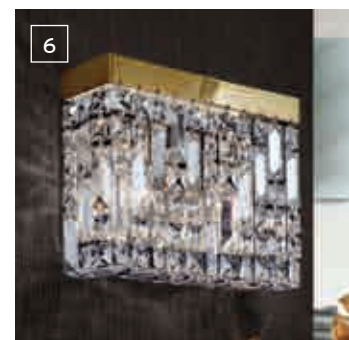

1 HL 6-1609/7/130 chrom
L 128 cm, B 9 cm, H 21 cm,
EE1 GesH 30-170 cm
7 x E14/max. 40 W

2 HL 6-1609/5/90 chrom
L 90 cm, B 9 cm, H 21 cm,
EE1 GesH 30-170 cm
5 x E14/max. 40 W

3 HL 6-1609/3/50 gold
L 51 cm, B 9 cm, H 21 cm,
EE1 GesH 30-170 cm
3 x E14/max. 40 W

4 SA LU 2409/16/90x90 chrom
L 90 cm, B 90 cm, H 21 cm,
EE1 GesH 30-170 cm
16 x E14/max. 40 W
PRODUCTION ON ORDER

5 WA 2-1308/2 chrom
B 33 cm, H 21 cm, T 13 cm
EE1 2 x E14/max. 40 W

6 WA 2-1323/2 gold
B 27 cm, H 21 cm, T 12 cm
EE1 2 x E14/max. 40 W

1-6 Asfour Crystal

Energy efficiency

EE1 This luminaire is compatible with bulbs of the energy classes **A++** to **E**