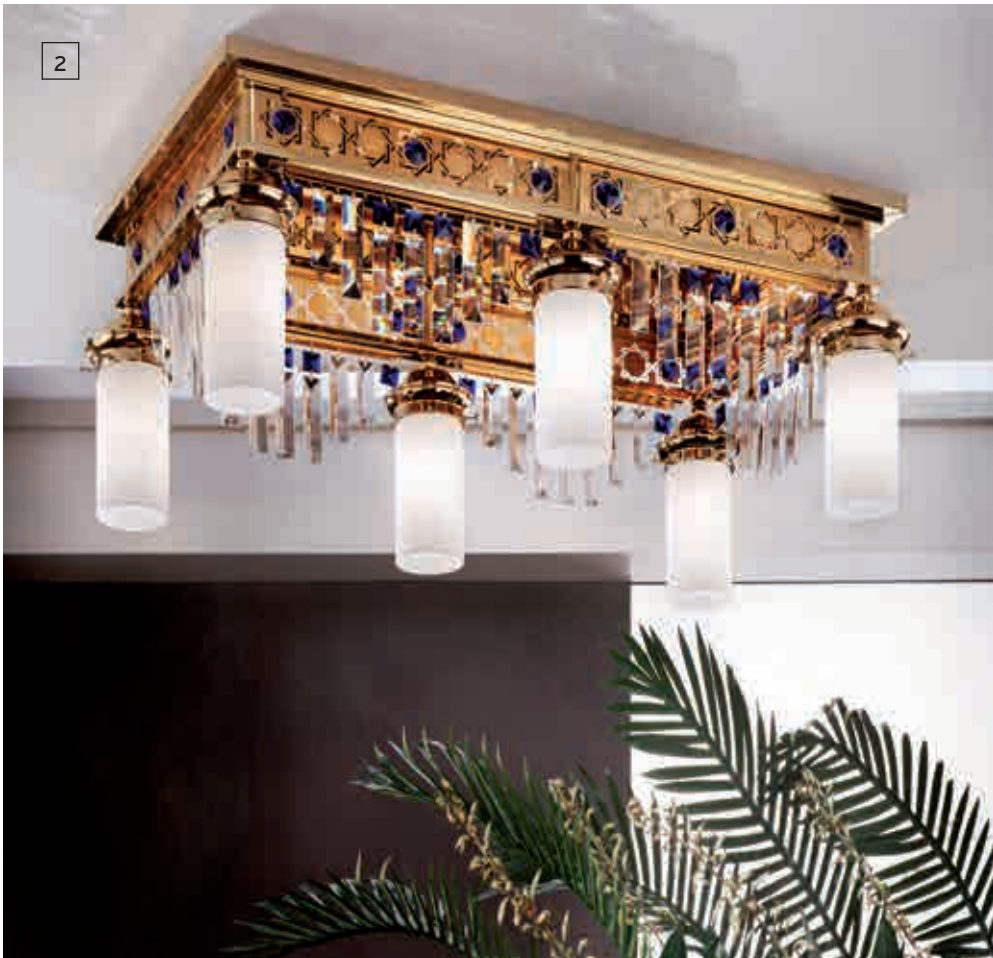

2 DLU 1705/6 gold
80 x 43 cm, H 33 cm
EE1 6 x E27/60 W
Glas 421 opal-sm
Item on picture shown with
Crystal „PRISMA BLAU“

3 WA 2-1244/2 gold
W 45 cm, H 35 cm, D 26 cm
EE1 2 x E27/60 W
Glas 421 opal-sm
Item on picture shown with
Crystal „PRISMA BLAU“

4 DLU 1705/3 gold
48 x 42 cm, H 33 cm
EE1 3 x E27/60 W
Glas 421 opal-sm
Item on picture shown with
Crystal „PRISMA GRÜN“

1 DLU 1705/12 gold
115 x 115 cm, H 33 cm
EE1 12 x E27/60 W
Glas 421 opal-sm
Item on picture shown with
Crystal „PRISMA BERNSTEIN“