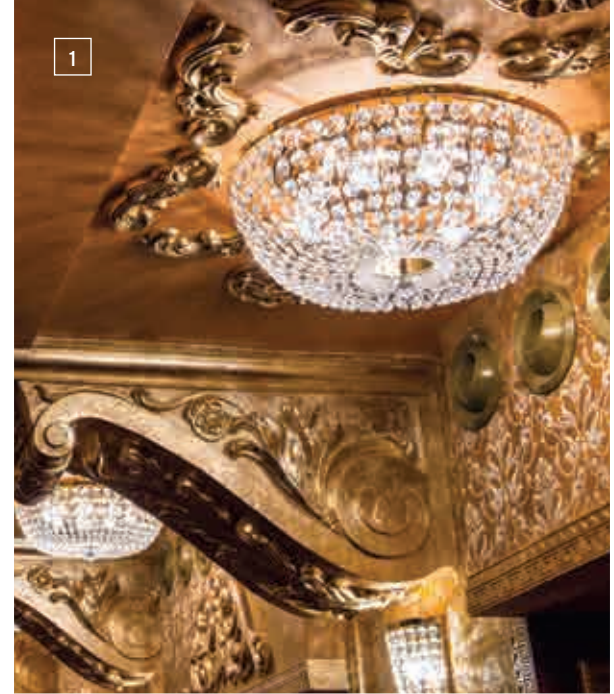

Energy  
efficiency

**1** Old Theatre Skopje / Northern Macedonia  
**EE1** DLU 2219/9/65 gold  
 Ø 62 cm, H 26 cm  
 9 x E27/60 W

**2** DLU 2219/6/55 gold  
 Ø 52 cm, H 23 cm  
**EE1** 6 x E27/60 W

**3** SA-LU 2328/9/65 gold  
 Ø 65 cm, H 85 cm  
**EE1** 9 x E27/60 W