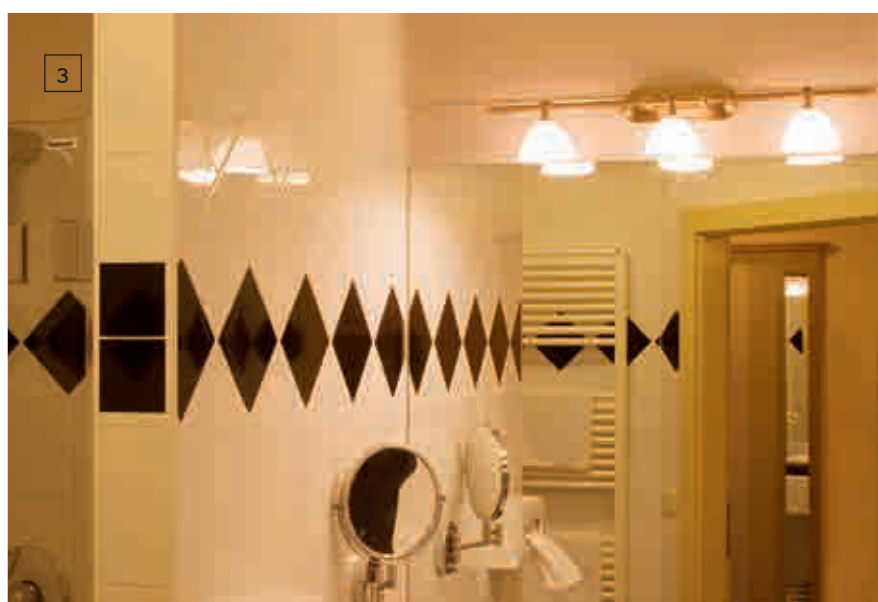

1 Hotel Sorgerhof, Frauental / Austria

EE1 DLU 1600/5 gold-matt/
438 klar-matt
Ø 57 cm, H 23 cm
5 x G9/25 W (max. 40 W)
Glas 438 klar-matt

2 Hotel Moser, Weissensee / Austria

EE1 LU 1599/5 gold-matt/438 opal
Ø 57 cm, H 57-80 cm
5 x G9/25 W (max. 40 W)
Glas 438 opal

3 Hotel Safenhof, Waltersdorf / Austria

EE1 STR 10-347/3 gold-matt/438 opal
L 67 cm, W 10 cm, D 20 cm
incl. 3 x G9/25 W (max. 40 W)
Glas 438 opal

4 Hotel Kögl, Atzenbrugg / Austria

EE1 LU 1599/10+5 gold-matt/438 klar-matt
Ø 95 cm, H 70-95 cm adjustable
incl. 15 x G9/25 W (max. je 40 W)
Glas 438 klar-matt

Energy efficiency

EE1 This luminaire is compatible with bulbs of the energy classes **A++** to **E**