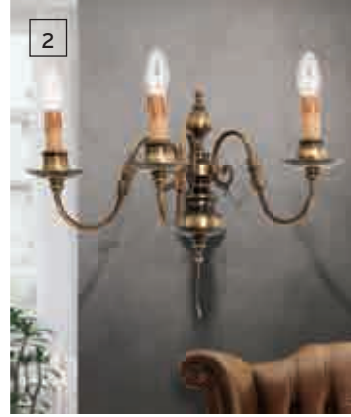

1

2

3

4

5

6

7

8

1 LU 1239/12+6+3 patina mit Adler
Ø 106 cm, H 96 cm
EE1 21 x E14/40 W

2 WA 2-349/3 patina
W 47 cm, H 30 cm, D 26 cm
EE1 3 x E14/40 W

3 WA 2-349/2 MS
W 40 cm, H 30 cm, D 20 cm
EE1 2 x E14/40 W

4 WA 2-349/3 MS
W 47 cm, H 30 cm, D 26 cm
EE1 3 x E14/40 W

5 WA 2-349/2 patina
W 40 cm, H 30 cm, D 20 cm
EE1 2 x E14/40 W

6 LU 1239/18+12+6+3 MS
Ø 150 cm, H 140 cm
EE1 39 x E14/40 W

7 WA 2-349/1 MS
W 9 cm, H 30 cm, D 26 cm
EE1 1 x E14/40 W

8 WA 2-349/1 patina
W 9 cm, H 30 cm, D 26 cm
EE1 1 x E14/40 W

1, 6 H = height without chain | 1-8 available in Patina or MS

EE1 This luminaire is compatible with bulbs of the energy classes **A++** to **E**

Energy efficiency