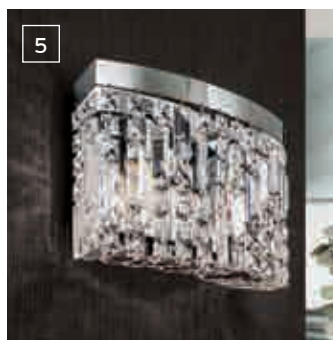

1 HL 6-1609/7/130 chrom
L 128 cm, B 9 cm, H 21 cm,
EE1 GesH 30-170 cm
7 x E14/max. 40 W

2 HL 6-1609/5/90 chrom
L 90 cm, B 9 cm, H 21 cm,
EE1 GesH 30-170 cm
5 x E14/max. 40 W

3 HL 6-1609/3/50 gold
L 51 cm, B 9 cm, H 21 cm,
EE1 GesH 30-170 cm
3 x E14/max. 40 W

4 SA LU 2409/16/90x90 chrom
L 90 cm, B 90 cm, H 21 cm,
EE1 GesH 30-170 cm
16 x E14/max. 40 W
PRODUCTION ON ORDER

5 WA 2-1308/2 chrom
B 33 cm, H 21 cm, T 13 cm
EE1 2 x E14/max. 40 W

6 WA 2-1323/2 gold
B 27 cm, H 21 cm, T 12 cm
EE1 2 x E14/max. 40 W

1-6 Asfour Crystal

Energy efficiency

EE1 This luminaire is compatible with bulbs of the energy classes **A++** to **E**