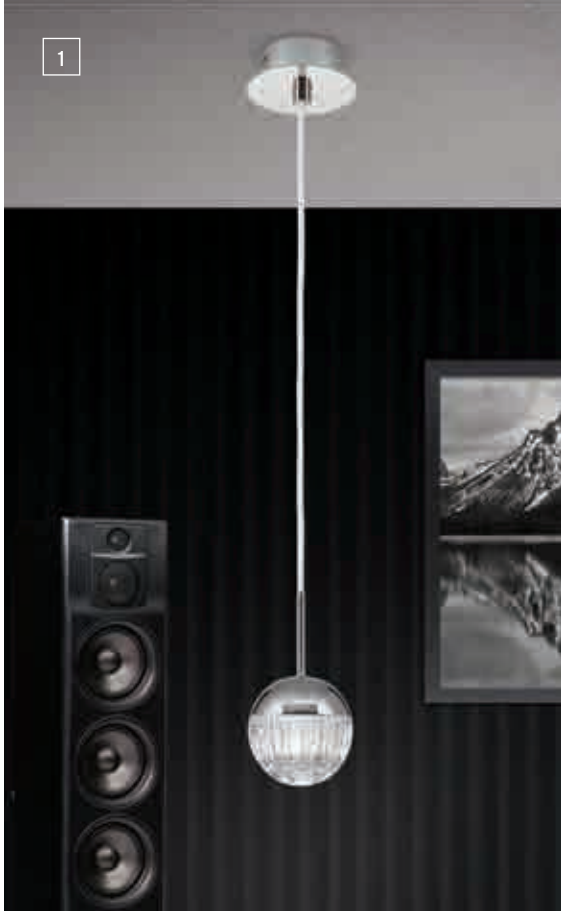

1 HL 6-1659/1 nickel/weiß/499 klar
Ø 10 cm, Glass Ø 10 cm,
EE3 Total H max. 120 cm
LED 4,5 W/3000 Kelvin/380 Lumen

2 HL 6-1659/1 gold/gold/498 matt
Ø 10 cm, Glass Ø 10 cm,
EE3 Total H max. 120 cm
LED 4,5 W/3000 Kelvin/380 Lumen

3 HL 6-1660/1 gold/bordeaux/
500 klar-matt
EE3 10 x 10 cm, Glass Ø 10 cm,
Total H max. 120 cm
LED 4,5 W/3000 Kelvin/380 Lumen

4 HL 6-1660/1 nickel/schwarz/
497 klar
EE3 10 x 10 cm, Glass Ø 10 cm,
Total H max. 120 cm
LED 4,5 W/3000 Kelvin/380 Lumen

5 WA 2-1361/1 gold/497 klar
W 10 cm, H 18,5 cm, D 17 cm
EE3 LED 4,5 W/3000 Kelvin/380 Lumen

6 WA 2-1361/1 nickel/498 matt
W 10 cm, H 18,5 cm, D 17 cm
EE3 LED 4,5 W/3000 Kelvin/380 Lumen

Bei Bestellung bitte immer Oberfläche, Glasvariante, Kabelfarbe und Lichtfarbe angeben. Sonderhöhen auf Anfrage
For your order please indicate Surface Finish, Glass Type, Cable Color and Light Temperature. Customized Height upon request

EE3 This luminaire contains built-in LED lamps (A++ to A)

Energy efficiency