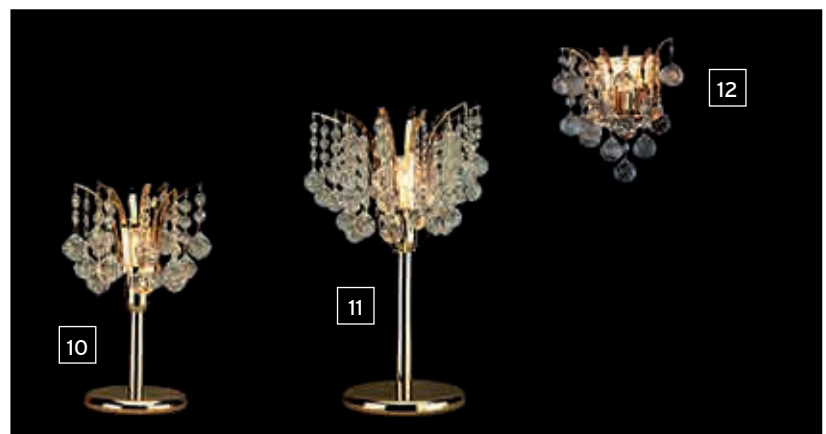

3 LU 2324/3/42 chrom/blau
Ø 42 cm, H 35 cm
EE1 3 x E14/40 W

4 LU 2324/9/62 gold/grün
Ø 62 cm, H 40 cm
EE1 9 x E14/40 W

5 LU 2324/6/52 gold/grün
Ø 52 cm, H 35 cm
EE1 6 x E14/40 W

6 LU 2324/3/42 gold/grün
Ø 42 cm, H 35 cm
EE1 3 x E14/40 W

7 LU 2324/9/62 gold
Ø 62 cm, H 40 cm
EE1 9 x E14/40 W

8 LU 2324/6/52 gold
Ø 52 cm, H 35 cm
EE1 6 x E14/40 W

9 LU 2324/3/42 gold
Ø 42 cm, H 35 cm
EE1 3 x E14/40 W

10 LA 4-913 gold
Ø 20 cm, H 28 cm
EE1 1 x E14/40 W

11 LA 4-914 gold
Ø 28 cm, H 45 cm
EE1 1 x E27/60 W

12 WA 2-843/2 gold
W 28 cm, H 25 cm, D 15 cm
EE1 2 x E14/40 W

1-9 H = height without chain

1-12 Coloured Crystals: Strass® Swarovski® Crystal, Clear Crystals: Asfour Crystal

Energy efficiency **EE1** This luminaire is compatible with bulbs of the energy classes **A++** to **E**