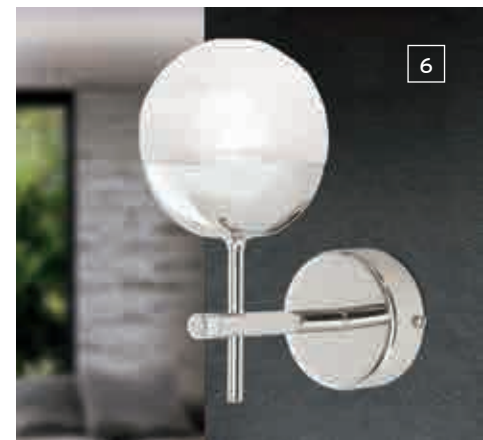

1 HL 6-1659/1 nickel/weiß/499 klar
Ø 10 cm, Glass Ø 10 cm,
EE3 Total H max. 120 cm
LED 4,5 W/3000 Kelvin/380 Lumen

2 HL 6-1659/1 gold/gold/498 matt
Ø 10 cm, Glass Ø 10 cm,
EE3 Total H max. 120 cm
LED 4,5 W/3000 Kelvin/380 Lumen

3 HL 6-1660/1 gold/bordeaux/
500 klar-matt
EE3 10 x 10 cm, Glass Ø 10 cm,
Total H max. 120 cm
LED 4,5 W/3000 Kelvin/380 Lumen

4 HL 6-1660/1 nickel/schwarz/
497 klar
EE3 10 x 10 cm, Glass Ø 10 cm,
Total H max. 120 cm
LED 4,5 W/3000 Kelvin/380 Lumen

5 WA 2-1361/1 gold/497 klar
W 10 cm, H 18,5 cm, D 17 cm
EE3 LED 4,5 W/3000 Kelvin/380 Lumen

6 WA 2-1361/1 nickel/498 matt
W 10 cm, H 18,5 cm, D 17 cm
EE3 LED 4,5 W/3000 Kelvin/380 Lumen

Bei Bestellung bitte immer Oberfläche, Glasvariante, Kabelfarbe und Lichtfarbe angeben. Sonderhöhen auf Anfrage
For your order please indicate Surface Finish, Glass Type, Cable Color and Light Temperature. Customized Height upon request

EE3 This luminaire contains built-in LED lamps (A++ to A)

Energy efficiency