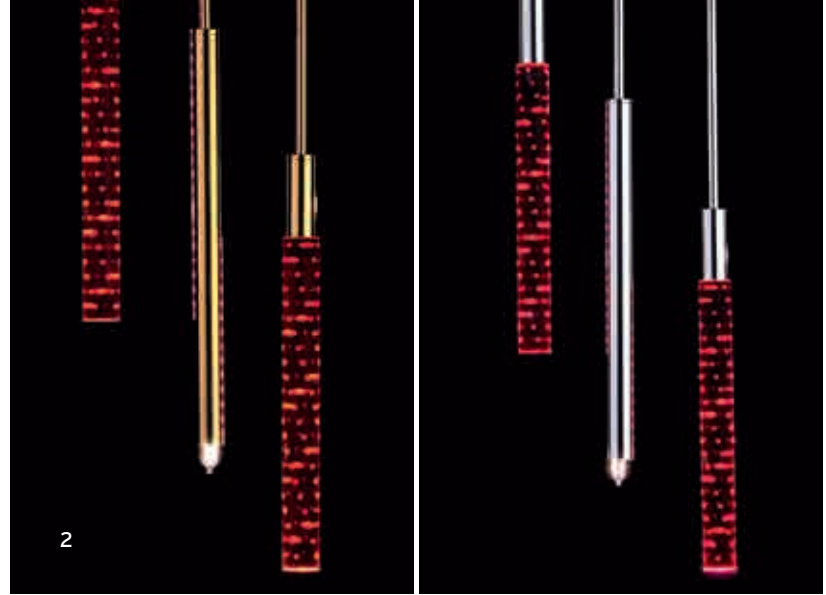

1

2

3

4

5

6

6 Acrylglasstab mit Blasen
tube gold or chrom, LED green
EE1

Energy efficiency EE1 This luminaire is compatible with bulbs of the energy classes A+ to B