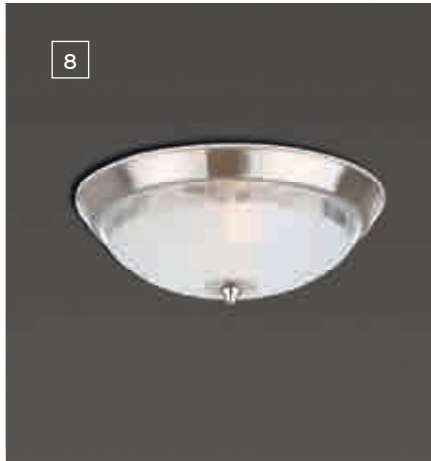

1 DL 7-465/34 gold-matt/klar-matt
Ø 34 cm, H 11 cm
EE1 2 x E27/60 W, Glas 464 klar-matt

2 DL 7-465/24 gold-matt/klar-matt
Ø 24 cm, H 9 cm
EE1 2 x E14/25 W, Glas 462 klar-matt

3 DL 7-465/44 gold-matt/klar-matt
Ø 44 cm, H 13 cm
EE1 3 x E27/60 W, Glas 465 klar-matt

4 DL 7-465/34 gold-matt/opal-matt
Ø 34 cm, H 11 cm
EE1 2 x E27/60 W, Glas 464 opal-matt

5 DL 7-465/24 gold-matt/opal-matt
Ø 24 cm, H 9 cm
EE1 2 x E14/25 W, Glas 462 opal-matt

6 DL 7-465/44 gold-matt/opal-matt
Ø 44 cm, H 13 cm
EE1 3 x E27/60 W, Glas 465 opal-matt

7 DL 7-465/34 satin/klar-matt
Ø 34 cm, H 11 cm
EE1 2 x E27/60 W, Glas 464 klar-matt

8 DL 7-465/24 satin/klar-matt
Ø 24 cm, H 9 cm
EE1 2 x E14/25 W, Glas 462 klar-matt

9 DL 7-465/44 satin/klar-matt
Ø 44 cm, H 13 cm
EE1 3 x E27/60 W, Glas 465 klar-matt

10 DL 7-465/34 satin/opal-matt
Ø 34 cm, H 11 cm
EE1 2 x E27/60 W, Glas 464 opal-matt

11 DL 7-465/24 satin/opal-matt
Ø 24 cm, H 9 cm
EE1 2 x E14/25 W, Glas 462 opal-matt

12 DL 7-465/44 satin/opal-matt
Ø 44 cm, H 13 cm
EE1 3 x E27/60 W, Glas 465 opal-matt

EE1 This luminaire is compatible with bulbs of the energy classes **A++** to **E**

Energy efficiency