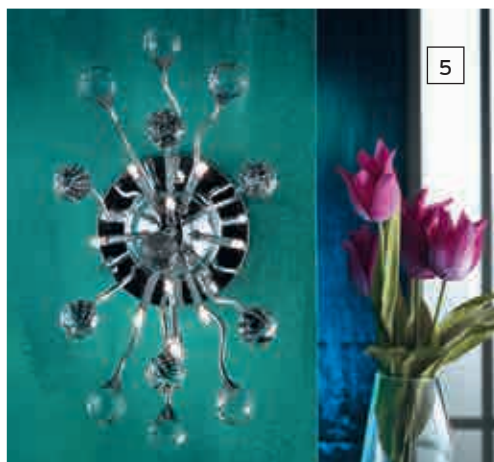

Energy  
efficiency

SPIRALLUSTER

1

3

4

2

5

1 LU 2330/36/70 chrom  
 Ø 82 cm, H 45 cm  
 EE1 incl. 36 x 12 V/10 W halogen