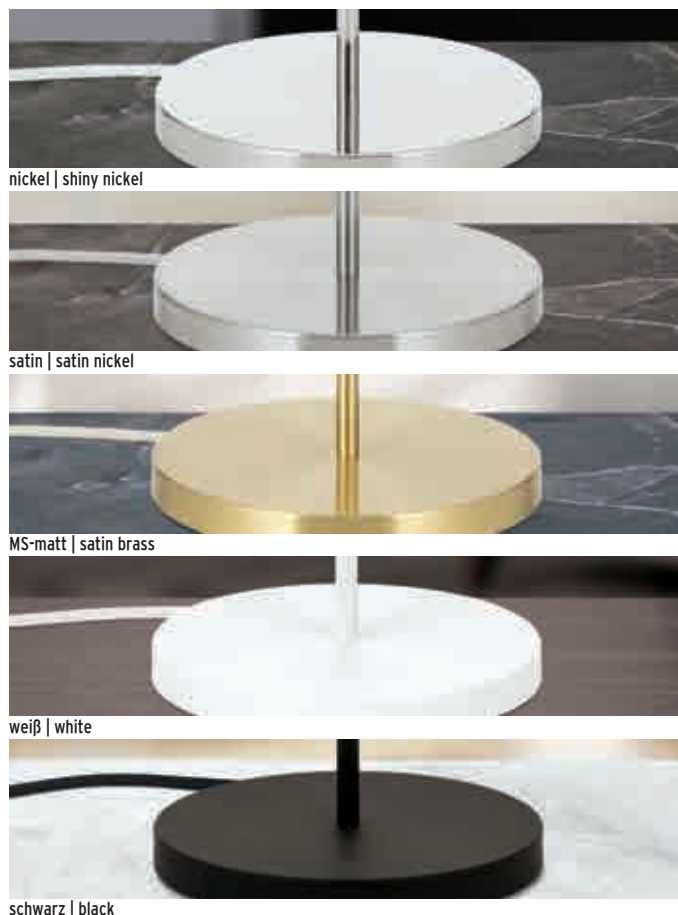

Gestell und Schirm
separat zu bestellen
Frame and shade to be
ordered separately

- weiß
  white

  Standardfarben* | Standard Colors*
- grau
  gray
- braun
  brown
- creme
  cream

  Sonderfarben** | Special Colors**
- sand
  sand
- ocker
  ochre
- schwarz
  black
- lila
  lilac
- bordeaux
  bordeaux
- anthrazit
  anthracite
- walnuss
  walnut

  SCHIRMFARBEN | SHADE COLORS

1 LA 4-1197 weiß (ohne Schirm)
+
EE1 Schirm 308 braun
Ø 20 cm, H 49 cm
1 x E27

2 LA 4-1197 satin (ohne Schirm)
+
EE1 Schirm 308 ocker
Ø 20 cm, H 49 cm
1 x E27

3 LA 4-1198 schwarz (ohne Schirm)
+
EE1 Schirm 309 schwarz
Ø 25 cm, H 57 cm
1 x E27

* Erhältlich ab Lager/
available from stock
** Erhältlich auf Anfrage
(ca. 6 Wochen)/
available upon request
(approx. 6 weeks)

EE1 This luminaire is compatible with bulbs of the energy classes **A++** to **E** Energy efficiency