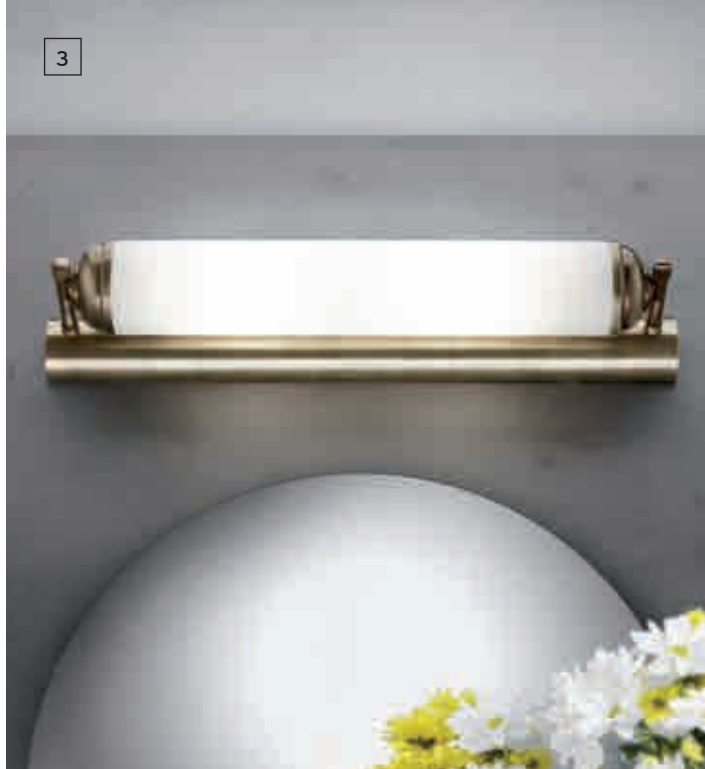

1 Soff 3-464/2 chrom
L 41,5 x W 6,5 x D 10 cm
EE1 2 x E14/28 W
Glas 495 opal-sm

2 Soff 3-464/2 gold
L 41,5 x W 6,5 x D 10 cm
EE1 2 x E14/28 W
Glas 495 opal-sm

3 Soff 3-464/2 patina
L 41,5 x W 6,5 x D 10 cm
EE1 2 x E14/28 W
Glas 495 opal-sm

4 Soff 3-464/1 gold
L 27,5 x W 6,5 x D 10 cm
EE1 1 x E14/28 W
Glas 494 opal-sm

5 Soff 3-464/1 patina
L 27,5 x W 6,5 x D 10 cm
EE1 1 x E14/28 W
Glas 494 opal-sm