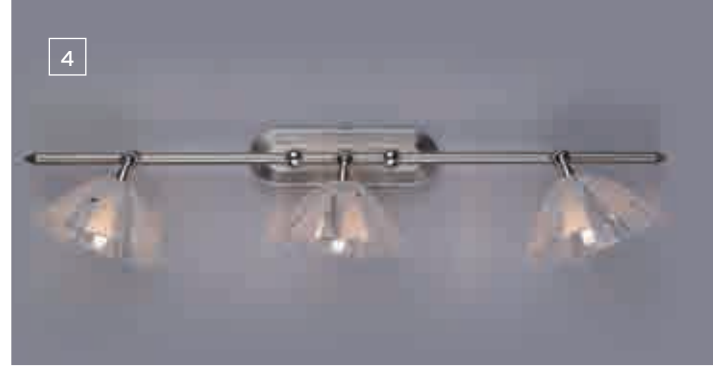

1

4

5

2

3

6

7

1 LU 1599/8 oval satin/448 Schliff
L 75 cm, W 45 cm, H 57-80 cm
adjustable
incl. 8 x G9/25 W (max. je 40 W)
Glas 448 Schliff

6 DL 7-372/4 satin/438 klar-matt
32 x 32 x 10 cm
incl. 4 x G9/25 W (max. je 40 W)
Glas 438 klar-matt

2 DLU 1600/5 satin/448 Schliff
Ø 57 cm, H 23 cm
incl. 5 x G9/25 W (max. je 40 W)
Glas 448 Schliff

7 DL 7-372/4 satin/448 Schliff
32 x 32 x 10 cm
incl. 4 x G9/25 W (max. je 40 W)
Glas 448 Schliff

3 LA 4-987/1 satin/438 opal
Ø 17 cm, H 28 cm
incl. G9/25 W (max. 40 W)
Glas 438 opal

4 STR 10-347/3 satin/448 Schliff
L 67 cm, W 14 cm D 20 cm
incl. 3 x G9/25 W (max. je 40 W)
Glas 448 Schliff

5 STR 10-347/1 satin/448 Schliff
H 25 cm, W 14 cm, D 20 cm
incl. G9/25 W (max. 40 W)
Glas 448 Schliff

EE1 This luminaire is compatible with bulbs of the energy classes **A++** to **E**

Energy
efficiency