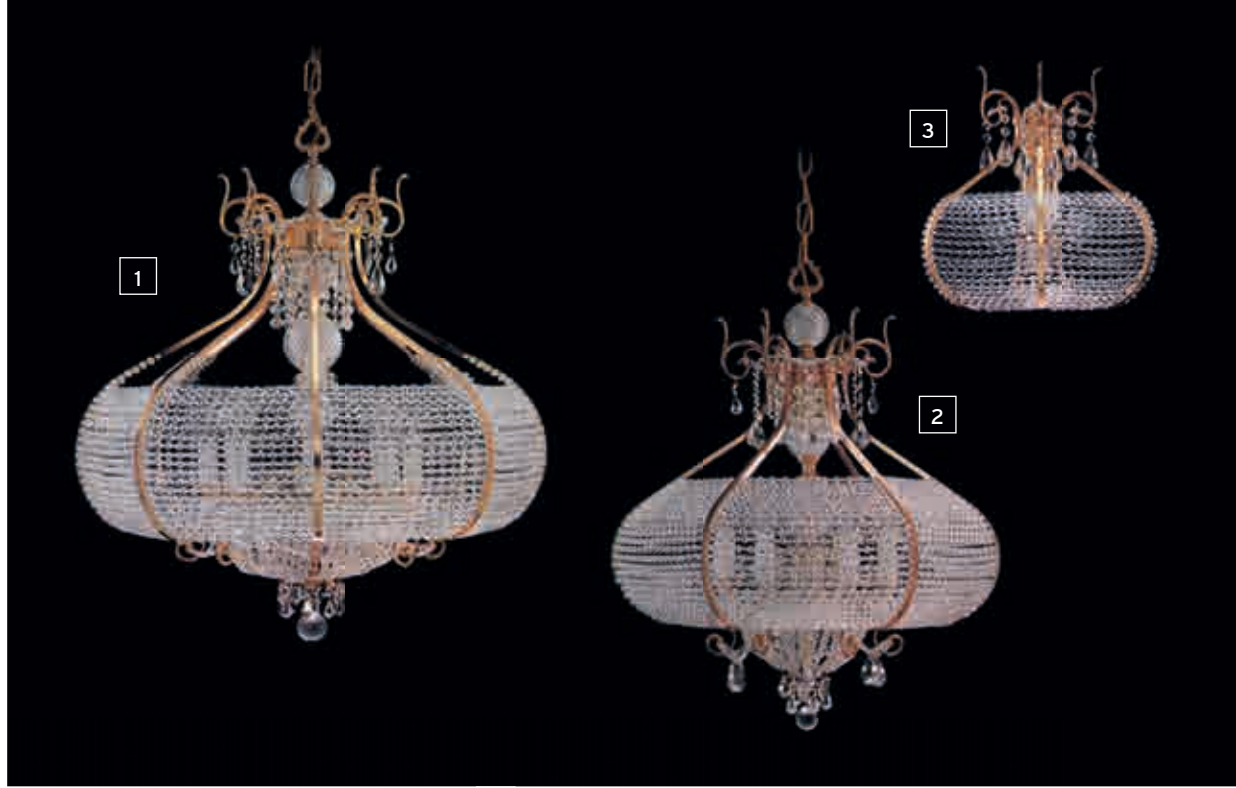

1 LU 2202/8+4 gold
Ø 60 cm, H 60 cm
EE1 12 x E14/40 W

2 LU 2202/6+3 gold
Ø 52 cm, H 63 cm
EE1 9 x E14/40 W

3 WA 2-383/2 gold
W 30 cm, H 34 cm, D 18 cm
EE1 3 x E14/40 W

4 STL 12-2205/5 gold
Ø 55 cm, H 167 cm
EE1 5 x E14/40 W

5 LU 2205/8 gold
Ø 60 cm, H 57 cm
EE1 8 x E14/40 W

6 LA 4-2205/3 gold
Ø 42 cm, H 70 cm
EE1 3 x E14/40 W

7 LU 2205/5 gold
Ø 55 cm, H 50 cm
EE1 5 x E14/40 W

also available:
LU 2205/3 gold
Ø 42 cm, H 50 cm
3 x E14/40 W

1-7 Spectra® Swarovski® Crystal + Strass® Swarovski® Crystal

EE1 This luminaire is compatible with bulbs of the energy classes **A++** to **E**

Energy
efficiency