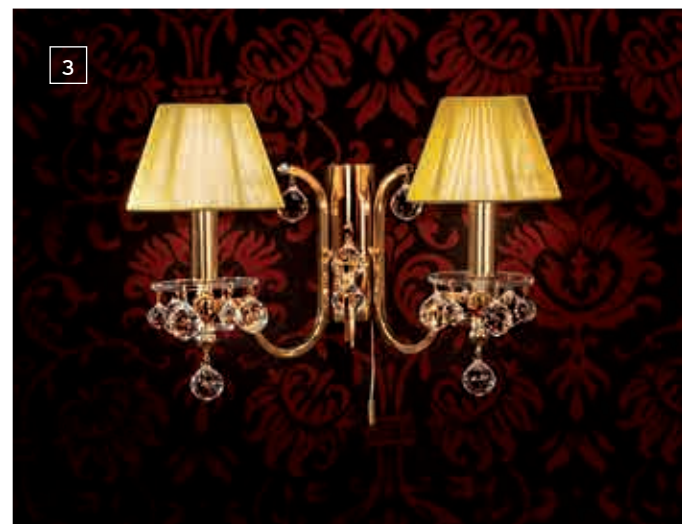

**3** LU 2144/3 gold  
Ø 52 cm, H 31 cm  
**EE1** 3 x E14/40 W  
Schirm 4463 gold or  
Schirm 4469 champagne

**4** LU 2144/8+4 gold  
Ø 74 cm, H 35 cm  
**EE1** 12 x E14/40 W  
Schirm 4469 champagne or  
Schirm 4463 gold

H = total height without chain  
1-4 SPECTRA® Swarovski® Crystal, 24 Karat Gold Plated

Energy efficiency **EE1** This luminaire is compatible with bulbs of the energy classes **A++** to **E**

1

1

2

3

**1** LU 2144/12+6 gold  
 Ø 96 cm, H 52 cm  
**EE1** 18 x E14/40 W  
 Schirm 4463 gold or  
 Schirm 4469 champagne

**2** LU 2144/5 gold  
 Ø 58 cm, H 31 cm  
**EE1** 5 x E14/40 W  
 Schirm 4463 gold or  
 Schirm 4469 champagne

**3** WA 2-250/2 gold  
 W 38 cm, H 26 cm, D 18 cm  
**EE1** 2 x E14/40 W  
 Schirm 4463 gold or  
 Schirm 4469 champagne