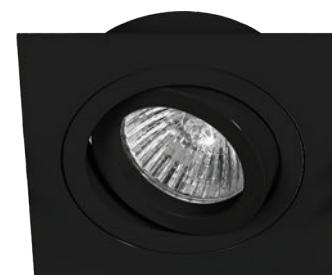

Wymiary montażowe: Ø 69mm
gl. 50mm

Acido Mobile
OR83217

Description: Aluminum/Chrome
Bulb: 1xGu10 Max 8W LED 230V
Bulb Excluded

Wymiary montażowe: 160x153mm
gl. 90mm

Cardo I Bianco
OR83361

Description: Aluminum/White/Black
Bulb: 1xQR111 Max 16W LED 12V
1xES111 GU10 Max 17W LED 230V
Bulb Excluded