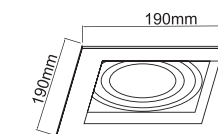

Wymiary montażowe: 160x153mm
gl. 90mm

Cardo I Bianco
OR83361

Description: Aluminum/White/Black
Bulb: 1xQR111 Max 16W LED 12V
1xES111 GU10 Max 17W LED 230V
Bulb Excluded