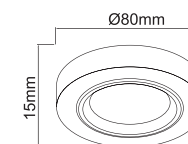

Wymiary montażowe: Ø 50mm
gl. 55mm

Filo Nero

Description: Aluminum/Black
Bulb: 1xMri6 Max 1xSOW 6W LED 12V
Gu10 6W LED 230V
Bulb Excluded

Wymiary montażowe: Ø 60mm
gl. 55mm

Arni
OR83231

Description: Aluminum/Chrome
Bulb: 1xGu10 Max 8W LED 230V
Bulb Excluded