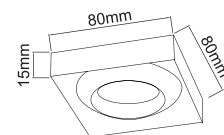

Wymiary montażowe: Ø 69mm
gl. 50mm

Dardo Mobile
OR83378

Description: Aluminum/Chrome
Bulb: 1xGu10 Max 8W LED 230V
Bulb Excluded