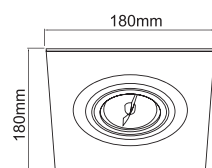

Wymiary montażowe: Ø 69mm
gl. 50mm

Acido Mobile
OR83217

Description: Aluminum/Chrome
Bulb: 1xGu10 Max 8W LED 230V
Bulb Excluded

Wymiary montażowe: 160x153mm
gl. 90mm

Cardo I Bianco
OR83361

Description: Aluminum/White/Black
Bulb: 1xQR111 Max 16W LED 12V
1xES111 GU10 Max 17W LED 230V
Bulb Excluded