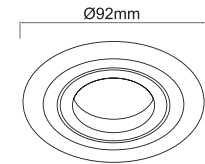

Wymiary montażowe: Ø 80mm
gl. 65mm

Pio Nero
OR83729

Description: Aluminum/White
Bulb: 1xGu10 Max 8W LED 230V
Bulb Excluded