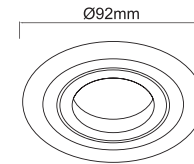

Wymiary montażowe: Ø 75mm
gl. 30mm

Foro Bianco
OR83538

Description: Aluminum/White
Bulb: 1xGu10 Max 8W LED 230V
Bulb Excluded

Wymiary montażowe: Ø 75mm
gl. 30mm

Foro Nero
OR83545

Description: Aluminum/Black
Bulb: 1xGu10 Max 8W LED 230V
Bulb Excluded