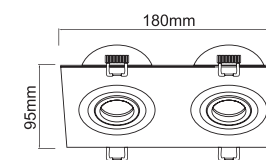

Wymiary montażowe: 160x77mm
gl. 65mm

Fasto II Bianco
OR83453

Description: Aluminum/White
Bulb: 2xGu10 Max 8W LED 230V
Bulb Excluded