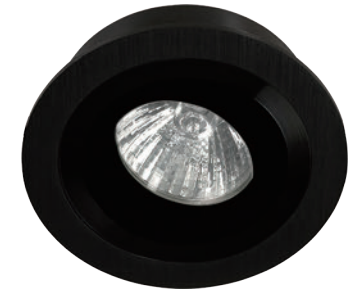

Wymiary montażowe: Ø 80mm
gl. 65mm

Pio Nero
OR83729

Description: Aluminum/White
Bulb: 1xGu10 Max 8W LED 230V
Bulb Excluded