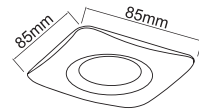

Wymiary montażowe: Ø 77mm
gl. 60mm

Bello
OR83293

Description: Aluminum/Chrome
Bulb: 1xGu10 Max 8W LED 230V
Bulb Excluded