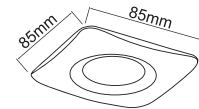

Wymiary montażowe: Ø 77mm
gl. 60mm

Bello Bianco
OR83316

Description: Aluminum/White
Bulb: 1xGu10 Max 8W LED 230V
Bulb Excluded