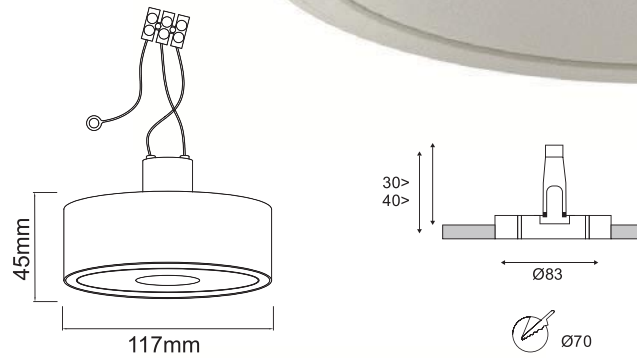

Neo Toupe Slim KG/Ufo Toupe
OR86263

Description: Aluminium/Toupe/Toupe
Bulb: 1xGU10 Max 8W LED 230V
Blub Excluded
Ufo Included

Description: Aluminium/White/White
Bulb: 1xGU10 Max 8W LED 230V
Blub Excluded
Ufo Included

Description: Aluminium/Black/White
Bulb: 1xGU10 Max 8W LED 230V
Blub Excluded
Ufo Included

Description: Aluminium/White/Gold
Bulb: 1x10,8W LED 3000K 230V
Integrated LED Sources
Ufo Included

Description: Aluminium/Black/Gold
Bulb: 1xGU10 Max 8W LED 230V
Blub Excluded
Ufo Included

Description: Aluminium/Toupe/White
Bulb: 1xGU10 Max 8W LED 230V
Blub Excluded
Ufo Included

Description: Aluminium/Toupe/Gold
Bulb: 1xGU10 Max 8W LED 230V
Blub Excluded
Ufo Included

Description: Aluminium/White/Chrome
Bulb: 1xGU10 Max 8W LED 230V
Blub Excluded
Ufo Included

Description: Aluminium/Black/Chrome
Bulb: 1xGU10 Max 8W LED 230V
Blub Excluded
Ufo Included

Description: Aluminium/Toupe/Chrome
Bulb: 1xGU10 Max 8W LED 230V
Blub Excluded
Ufo Included

Description: Aluminium/Toupe/Black
Bulb: 1xGU10 Max 8W LED 230V
Blub Excluded
Ufo Included

Description: Aluminium/White/Black
Bulb: 1xGU10 Max 8W LED 230V
Blub Excluded
Ufo Included

Description: Aluminium/Black/Black
Bulb: 1xGU10 Max 8W LED 230V
Blub Excluded
Ufo Included