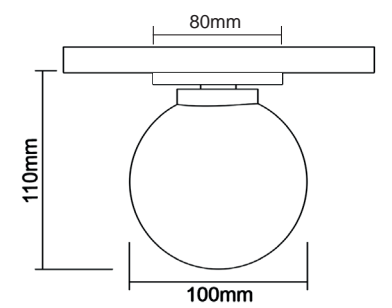

Movo Track
OR84283

Description: Aluminium/Black
Glass/Opal White
Plastic Adapter
Bulb: 1xG9 Max 8W LED 230V
Bulb Excluded