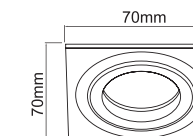

Wymiary montażowe: Ø 50mm
gl. 55mm

Filo Nero

Description: Aluminum/Black
Bulb: 1xMri6 Max 1xSOW 6W LED 12V
Gu10 6W LED 230V
Bulb Excluded