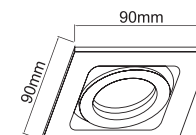

Wymiary montażowe: 80x80mm
gl. 65mm

Robo I
OR83781

Description: Aluminum/Brushed Aluminum
Bulb: 1xGu10 Max 8W LED 230V
Bulb Excluded