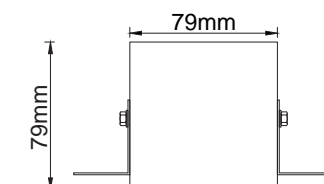

Sotto Bianco
OR84740

Description: Metal/Aluminium/White
Bulb: 1x GU10 Max 8W LED 230V
Bulb Excluded

Sotto Nero
OR84757

Description: Metal/Aluminium/Black
Bulb: 1x GU10 Max 8W LED 230V
Bulb Excluded