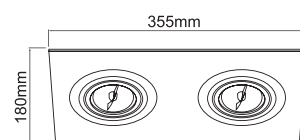

Wymiary montażowe: Ø 80mm
gl. 65mm

Fasto I Nero
OR83477

Description: Aluminum/Black
Bulb: 1xGui0 Max 8W LED 230V
Bulb Excluded

Wymiary montażowe: Ø 80mm
gl. 65mm

Fasto I Bianco
OR83439

Description: Aluminum/White
Bulb: 1xGu10 Max 8W LED 230V
Bulb Excluded