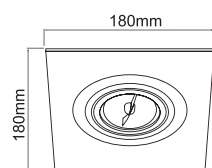

Wymiary montażowe: Ø 145mm
gl. 80mm

Faro I Bianco
OR83385

Description: Aluminum/White
Bulb: 1xES111 GU10 Max 17W LED 230V
Bulb Excluded