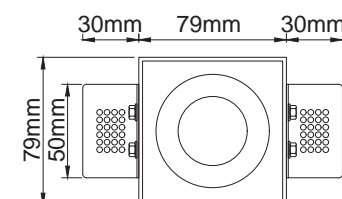

Sotto Bianco
OR84740

Description: Metal/Aluminium/White
Bulb: 1x GU10 Max 8W LED 230V
Bulb Excluded

Sotto Nero
OR84757

Description: Metal/Aluminium/Black
Bulb: 1x GU10 Max 8W LED 230V
Bulb Excluded