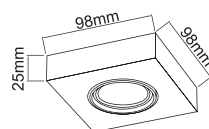

Wymiary montażowe: Ø 50mm
gl. 55mm

Filo Nero

Description: Aluminum/Black
Bulb: 1xMri6 Max 1xSOW 6W LED 12V
Gu10 6W LED 230V
Bulb Excluded

Wymiary montażowe: Ø 60mm
gl. 55mm

Arni
OR83231

Description: Aluminum/Chrome
Bulb: 1xGu10 Max 8W LED 230V
Bulb Excluded