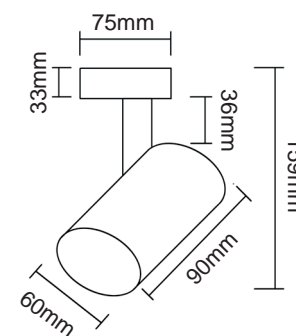

Description: Aluminium/White
Bulb: 1x GU10 Max 8W LED 230V
Bulb Excluded

Tuka Track Nero
OR84207

Description: Aluminium/Black
Bulb: 1x GU10 Max 8W LED 230V
Bulb Excluded