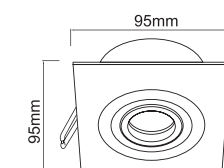

Wymiary montażowe: Ø 80mm
gl. 65mm

Fasto I Bianco
OR83439

Description: Aluminum/White
Bulb: 1xGu10 Max 8W LED 230V
Bulb Excluded