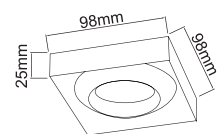

Wymiary montażowe: Ø 77mm
gl. 60mm

Bello IP44
OR83309

Description: Aluminum/Chrome
Bulb: 1xGu10 Max 8W LED 230V
Bulb Excluded

Wymiary montażowe: Ø 75mm
gl. 125mm

Scudo
OR83804

Description: Iron/Chrome Glass
Frosted White
Bulb: 1xGu10 Max 8W LED 230V
Bulb Excluded