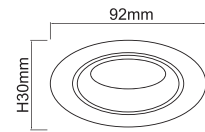

Wymiary montażowe: Ø 75mm
gl. 30mm

Foro Nero
OR83545

Description: Aluminum/Black
Bulb: 1xGu10 Max 8W LED 230V
Bulb Excluded