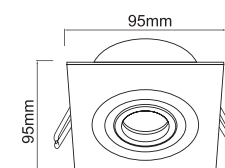

Wymiary montażowe: Ø 145mm
gl. 80mm

Faro I Nero
OR83392

Description: Aluminum/Black
Bulb: 1xES111 GU10 Max 17W LED 230V
Bulb Excluded

Wymiary montażowe: Ø 145mm
gl. 80mm

Faro I Bianco
OR83385

Description: Aluminum/White
Bulb: 1xES111 GU10 Max 17W LED 230V
Bulb Excluded