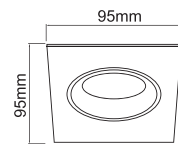

Wymiary montażowe: Ø 75mm
gl. 30mm

Osta Nero
OR83699

Description: Aluminum/Black
Bulb: 1xGu10 Max 8W LED 230V
Bulb Excluded