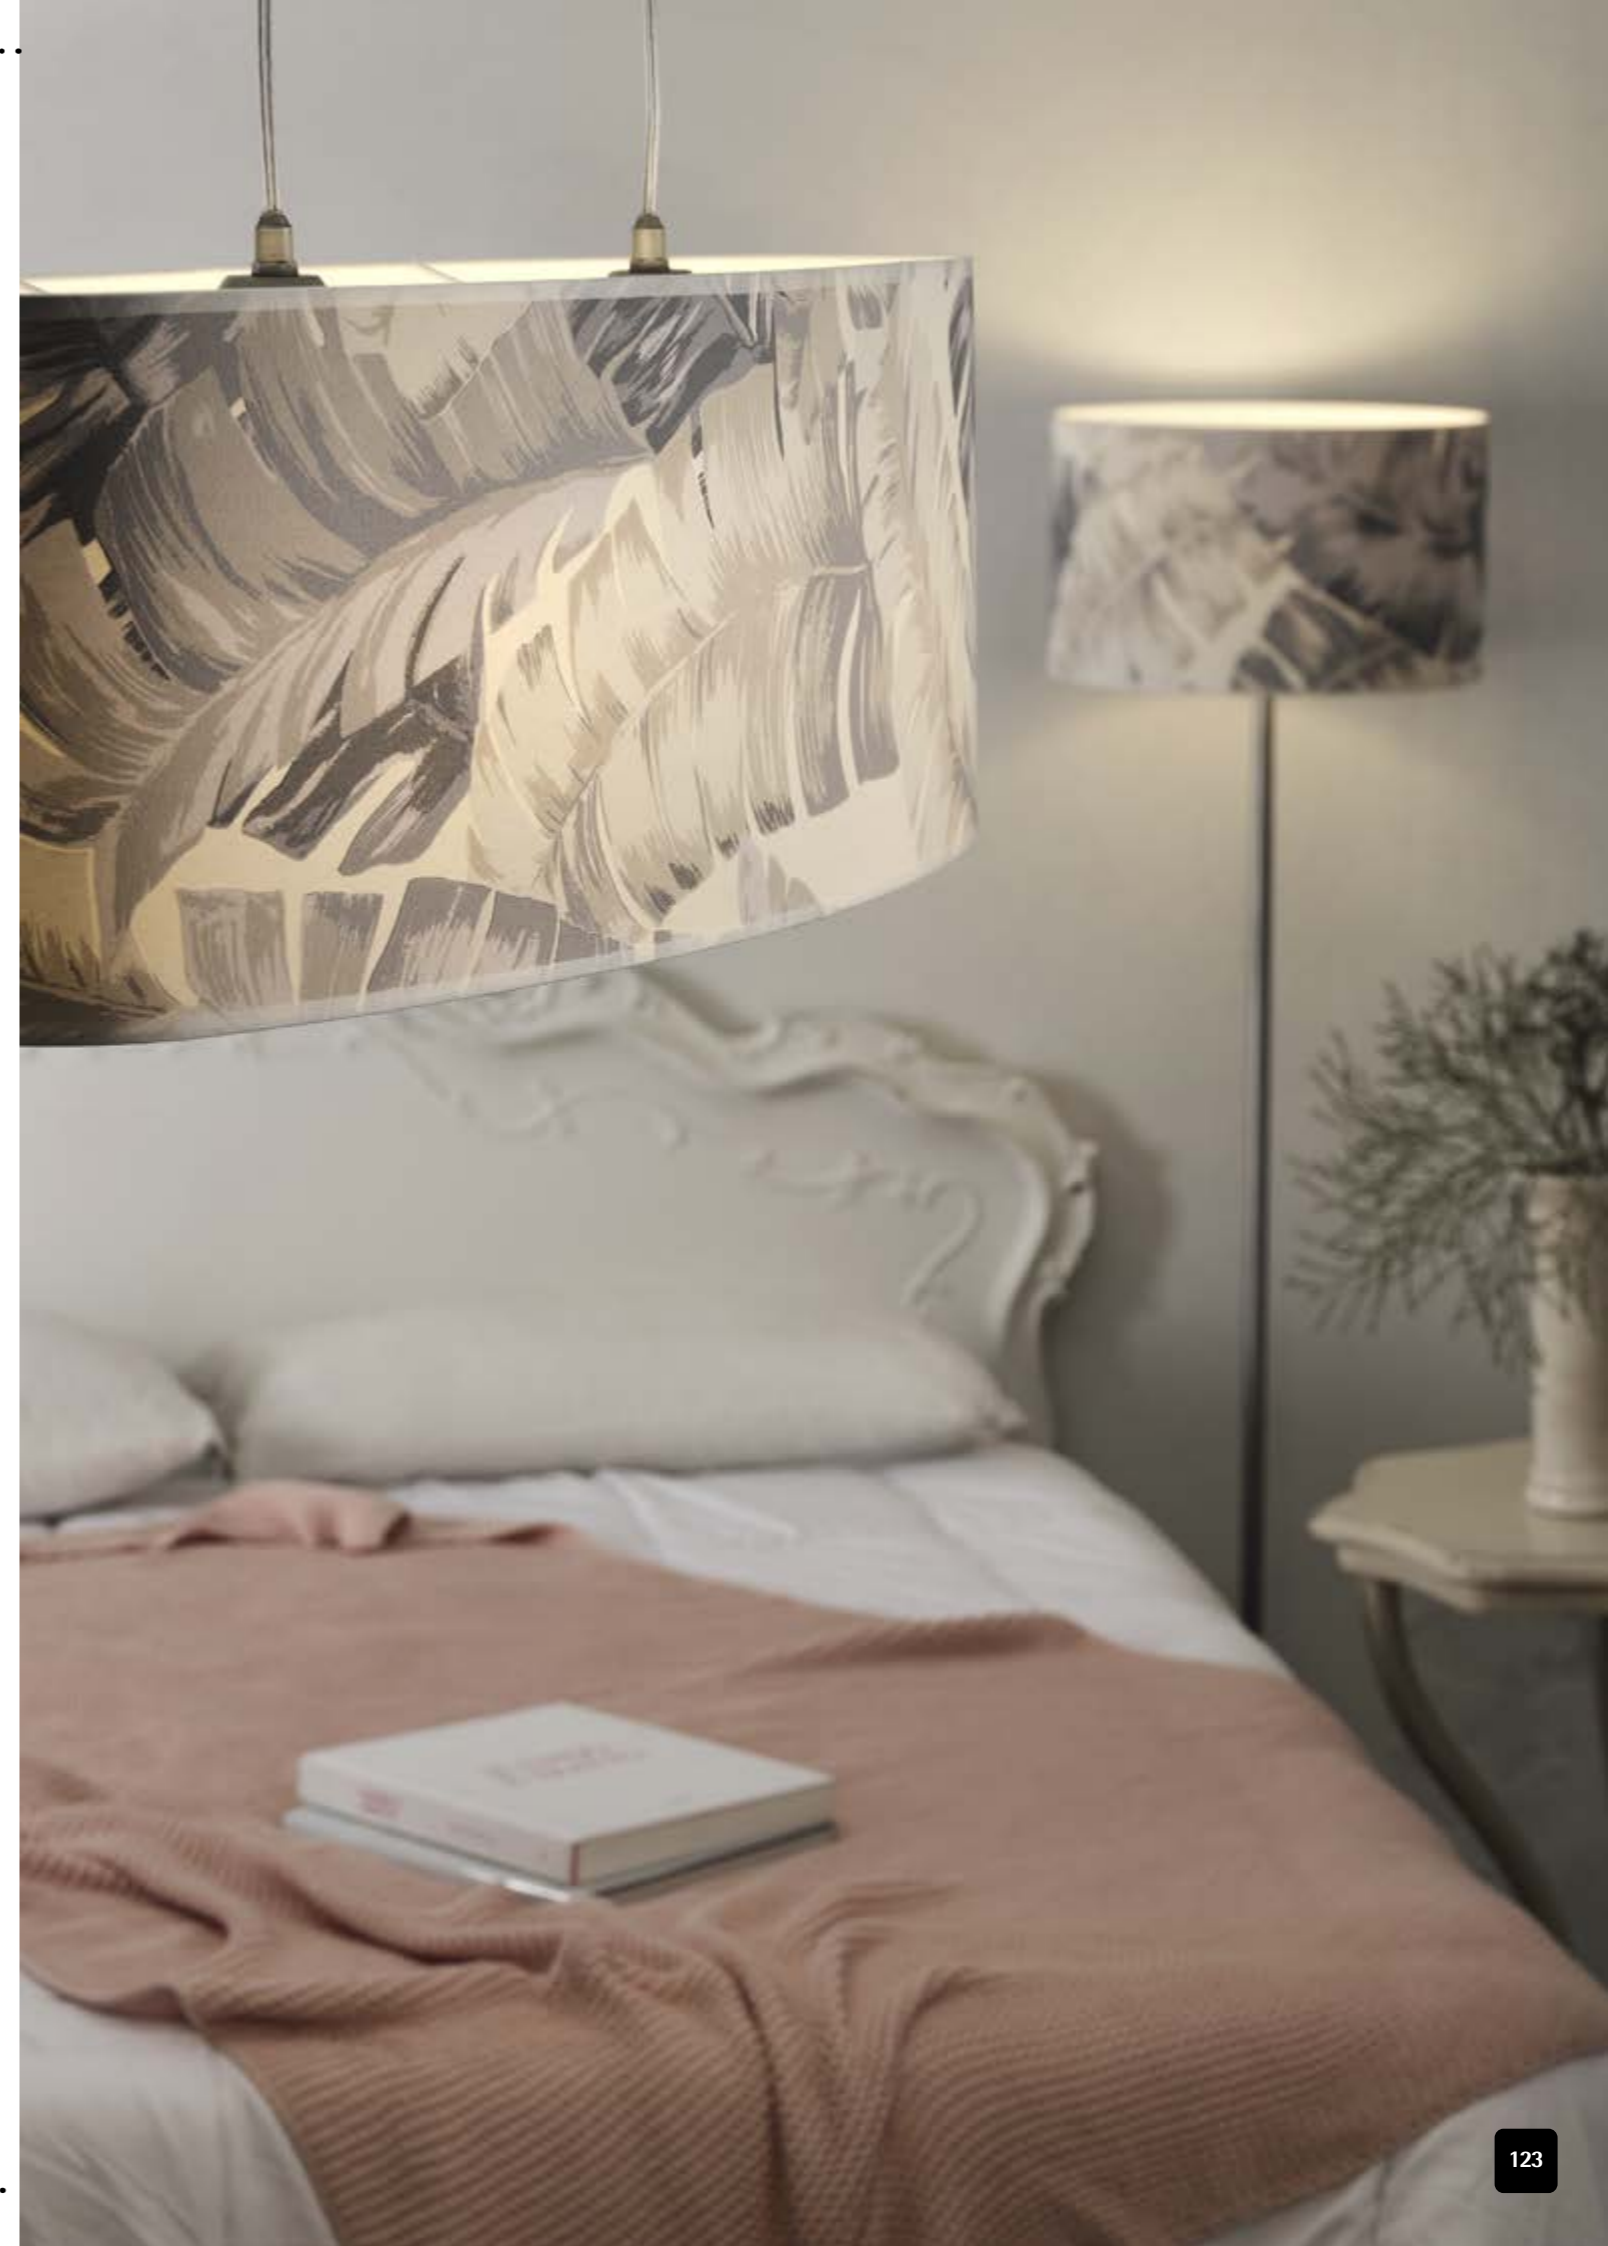

# PIUME

5059/S L 70 P 27 H 110 2xE27

5059/L ø 13 H 30 1xE27

5059/PT ø 40 H 167 1xE27