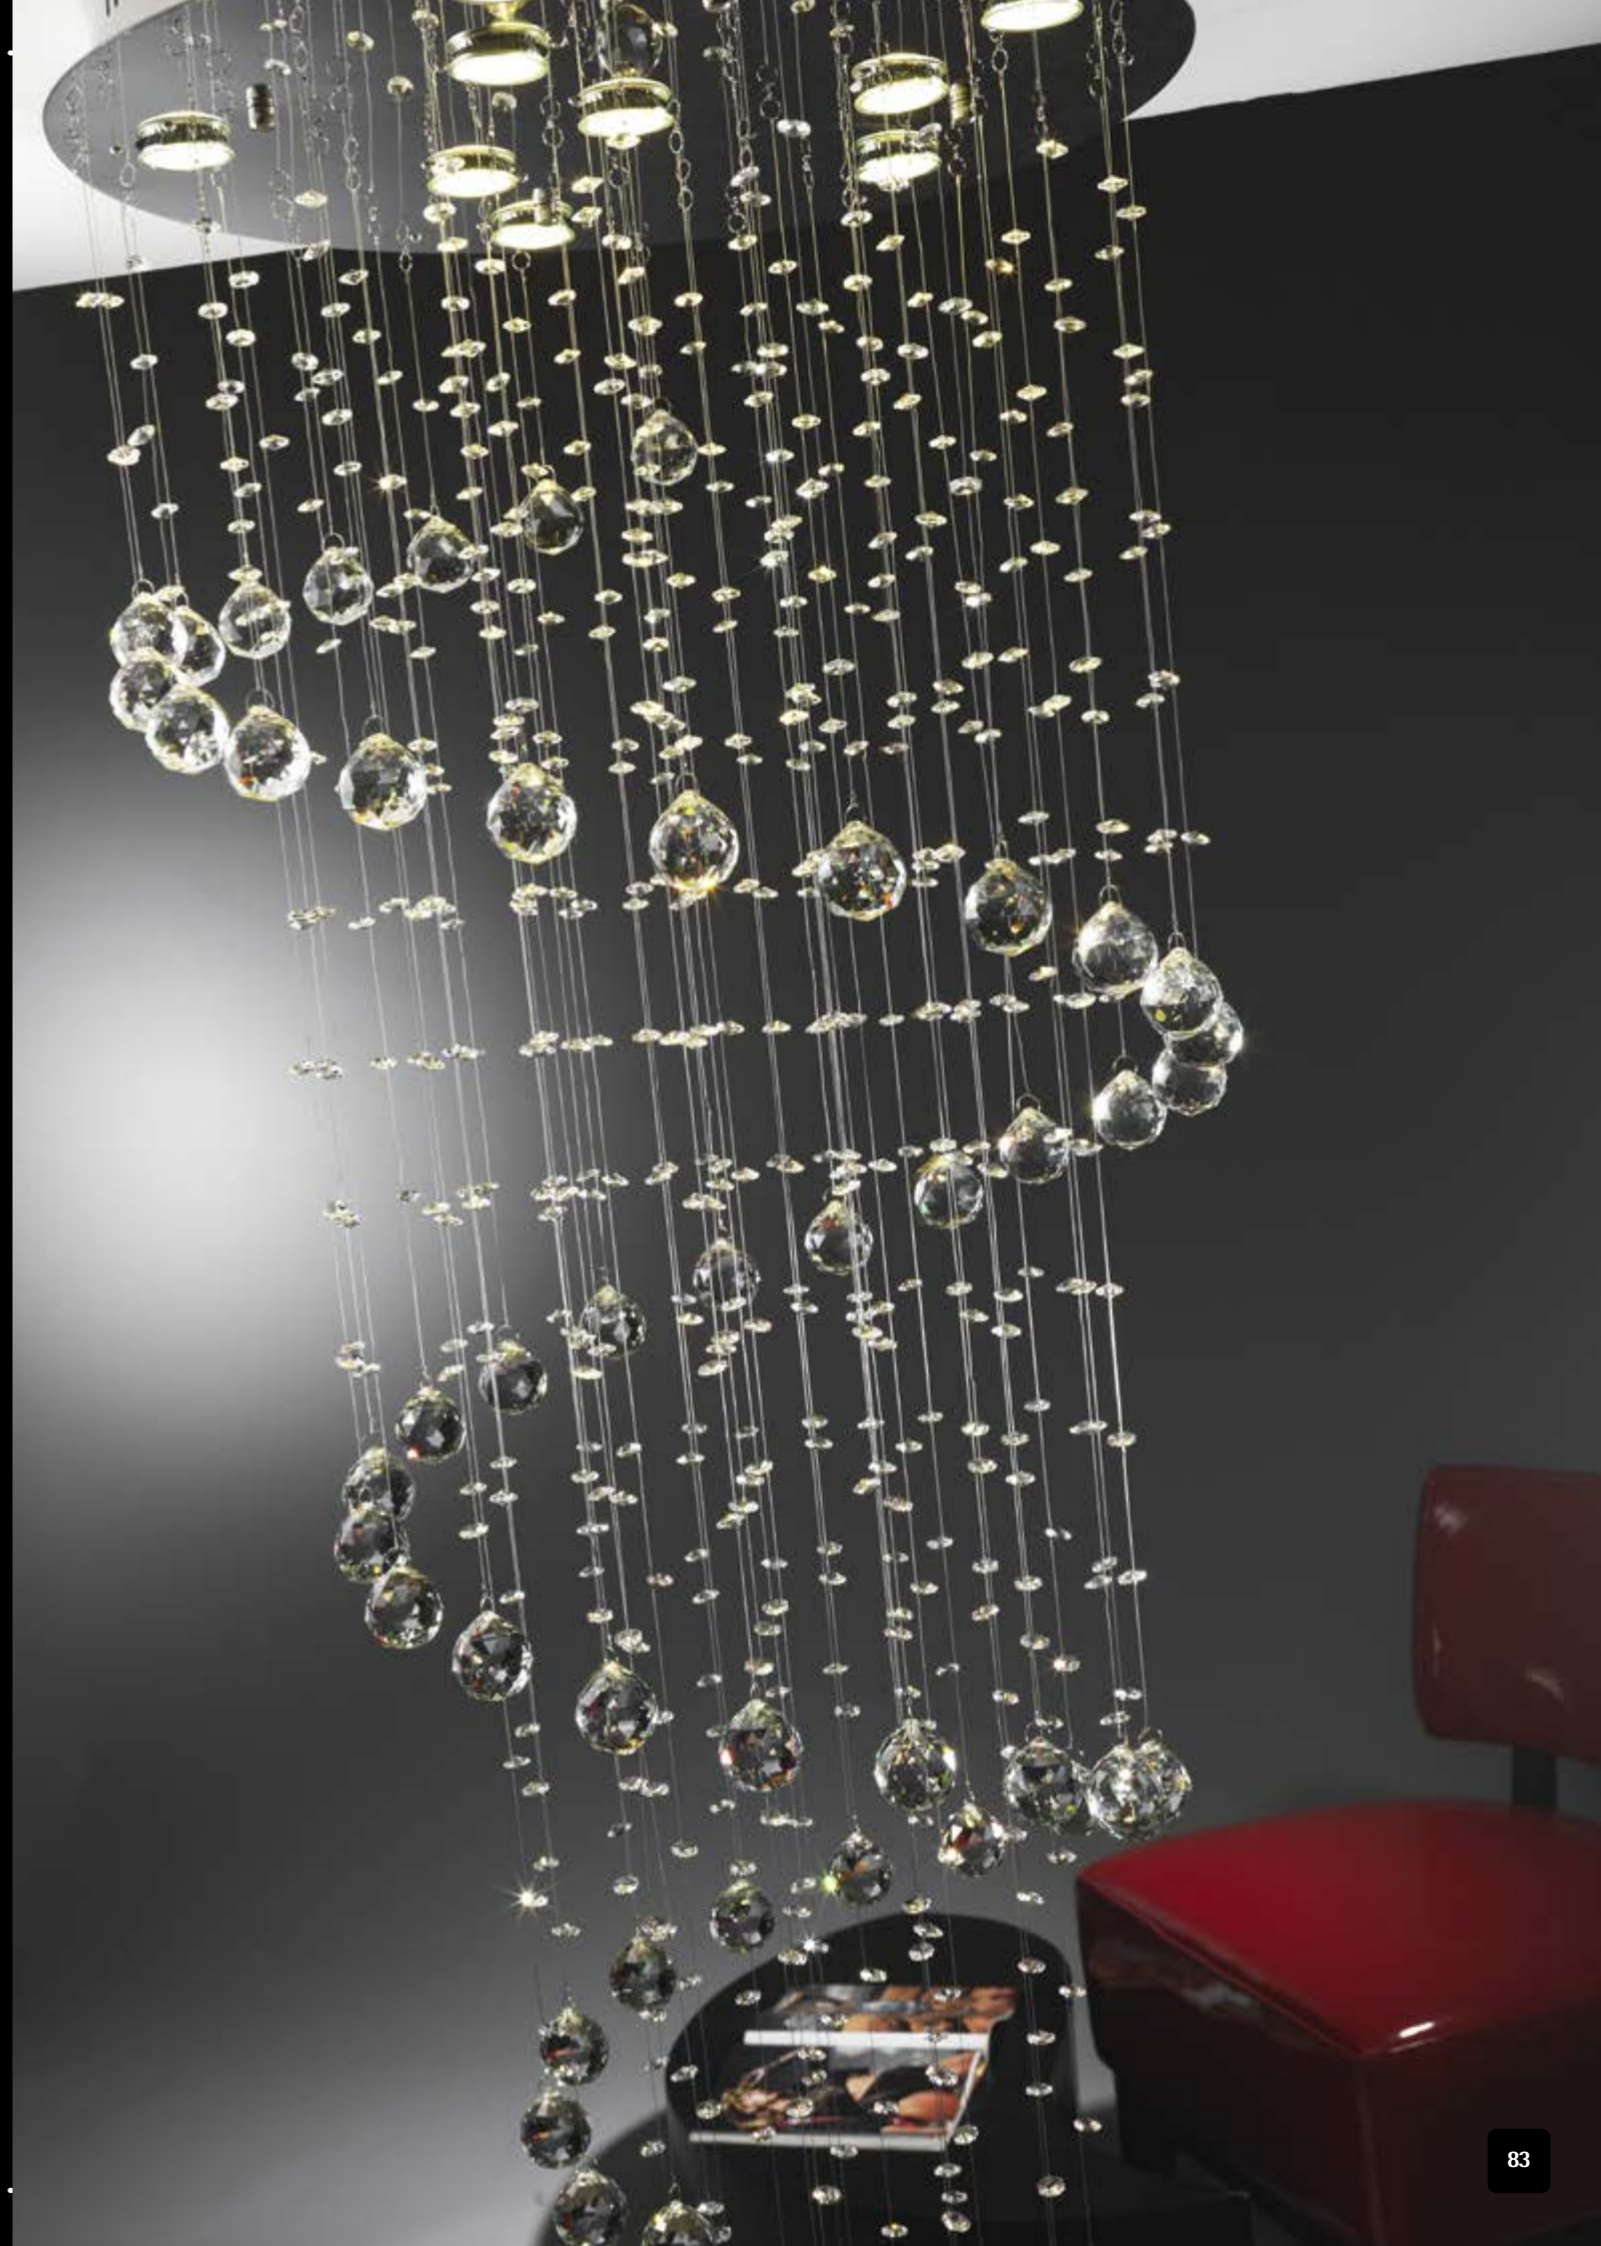

# AURORA

**4791/PL9**  
ø 60 H 150 9xGu10

**4791/L**  
ø 25 H 50 2xGu10

**4791/PT**  
ø 40 H 170 3xGu10

ALBA

4792/OV6 L 75 H 90 6xGu10