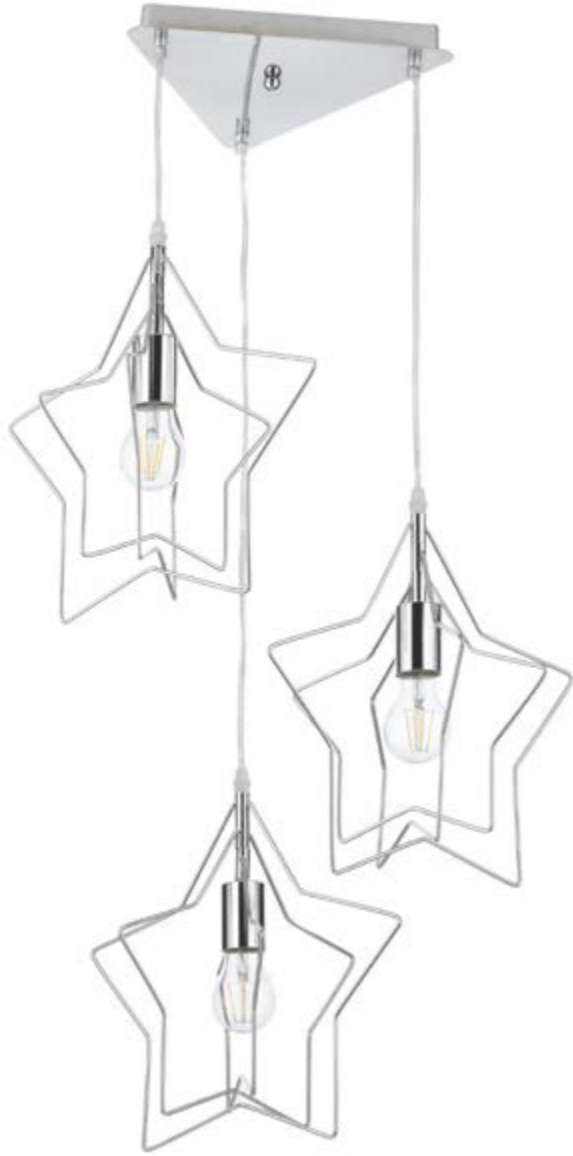

ESTRELLA

4983/S $\varnothing$ 38 H 120 3xE27