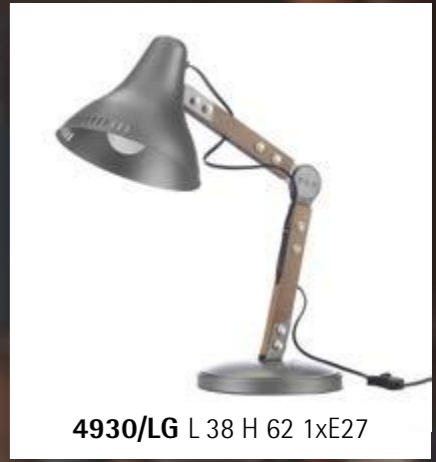

ARCHITETTO

4930/LG L 38 H 62 1xE27