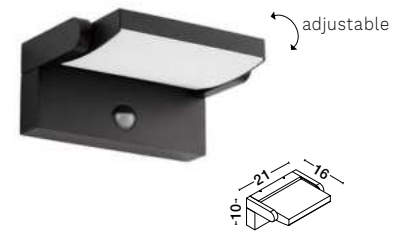

WAY
— 9030829

SENSOR

GERBER
— 9923423

Sandy Black
Aluminium
LED · 20 Watt
220-240 Volt
1261Lm · 3000K
IP54
Motion Sensor

L: 21
W: 16
H: 10 cm

GERBER
— 9923423

SOLAR

IRID
— 9030624