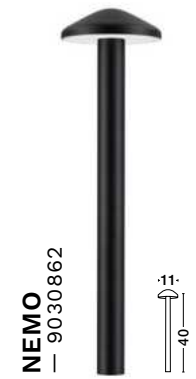

MOOD
— 9030860

NEMO
— 9030861

Sandy Black
Aluminium
& Polycarbonate
LED · 5 Watt
100-240 Volt
424Lm · 3000K
IP65
—
D: 11
H: 20cm

NEMO
— 9030862

Sandy Black
Aluminium
& Polycarbonate
LED · 5 Watt
100-240 Volt
424Lm · 3000K
IP65
—
D: 11
H: 40cm