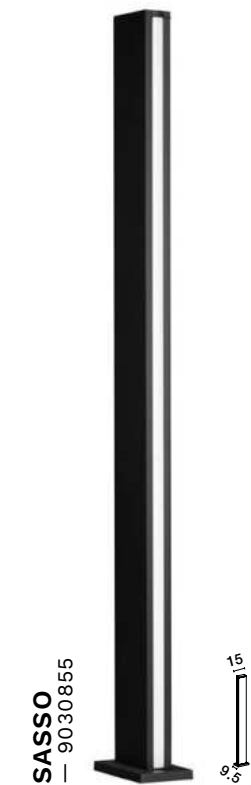

SASSO
— 9030856

Sandy Black
Aluminium
& Polycarbonate
LED · 22 Watt
220-240 Volt
908Lm · 3000K
IP54
—
L: 15
W: 9.5
H: 170cm

SASSO
— 9030855

Sandy Black
Aluminium
& Polycarbonate
LED · 22 Watt
220-240 Volt
757Lm · 3000K
IP54
—
L: 15
W: 9.5
H: 120cm

MINOT
— 9026125

Black Aluminium
& Acrylic
LED · 12 Watt
100-240 Volt
601Lm · 3000K
IP54
—
L: 15
W: 9.5
H: 70 cm

SASSO
— 9030854

Sandy Black
Aluminium
& Polycarbonate
LED · 9 Watt
220-240 Volt
374Lm · 3000K
IP54
—
L: 15
W: 9.5
H: 40cm