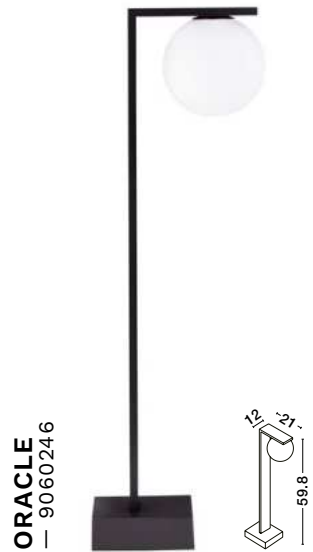

ORACLE
— 9060246

Sandy Black
Aluminium
& Opal Glass
LED · 8 Watt
220-240 Volt
326 Lm · 3000K
IP65

—
L: 12
W: 21
H: 59.8 cm