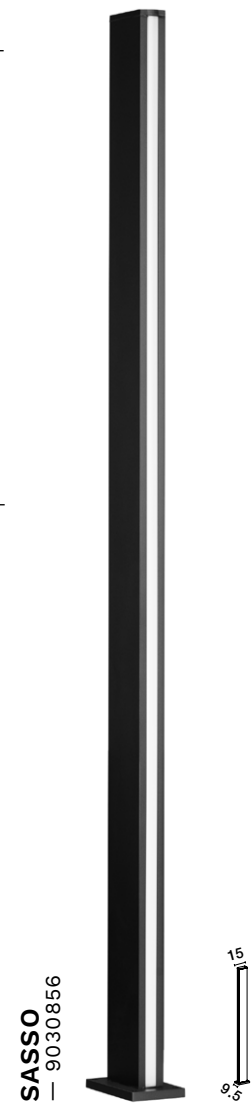

SASSO
— 9030856

Sandy Black
Aluminium
& Polycarbonate
LED · 22 Watt
220-240 Volt
908Lm · 3000K
IP54
—
L: 15
W: 9.5
H: 170cm

SASSO
— 9030855

Sandy Black
Aluminium
& Polycarbonate
LED · 22 Watt
220-240 Volt
757Lm · 3000K
IP54
—
L: 15
W: 9.5
H: 120cm

MINOT
— 9026125

Black Aluminium
& Acrylic
LED · 12 Watt
100-240 Volt
601Lm · 3000K
IP54
—
L: 15
W: 9.5
H: 70 cm

SASSO
— 9030854

Sandy Black
Aluminium
& Polycarbonate
LED · 9 Watt
220-240 Volt
374Lm · 3000K
IP54
—
L: 15
W: 9.5
H: 40cm