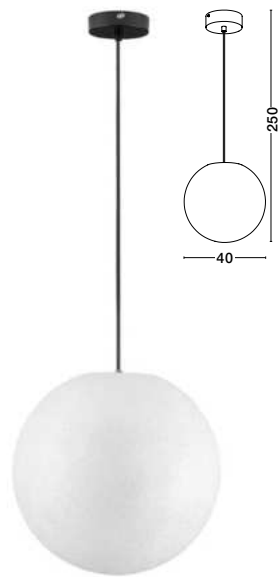

MOON
— 9186712

White Texture
Resign Black
Canopy & Cable
LED · E27 · 1x12 Watt
100-240 Volt
IP65

BULB EXCLUDED

—
D: 50
H: 250cm

MOON
— 9186713