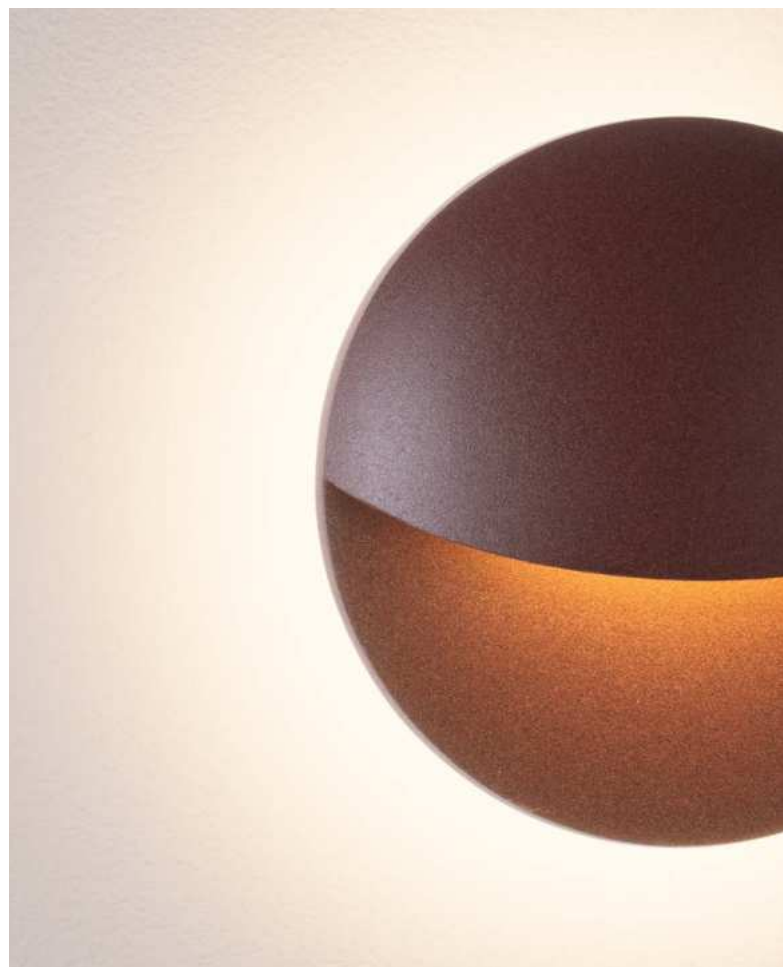

PAN
— 9030932

Sandy Black
Aluminium & Glass
LED · 9 Watt
220-240 Volt
378Lm · 3000K
IP54

—
D: 15
L: 7.5 cm

PAN
— 9030933

Corten
Aluminium & Glass
LED · 9 Watt
220-240 Volt
378Lm · 3000K
IP54

—
D: 15
L: 7.5 cm