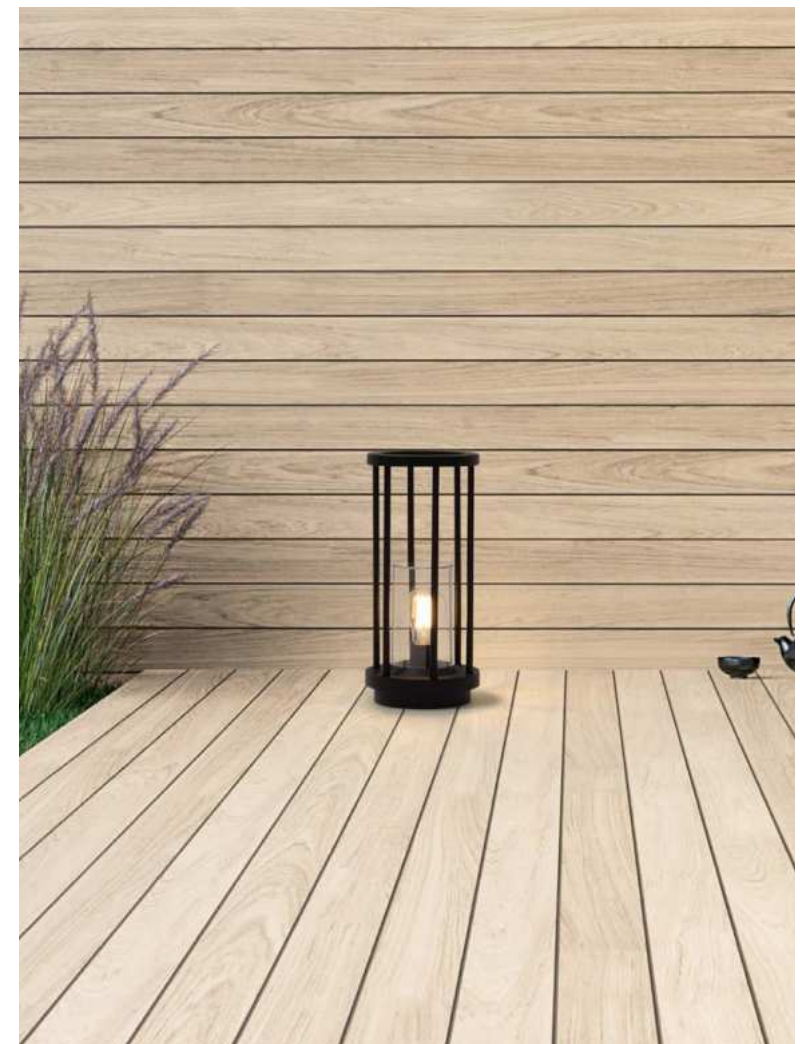

BULB EXCLUDED

—
D: 16
H: 50 cm

AMEL
— 9030577

Sandy Black
Die-Casting
Aluminium & Clear
Polycarbonate
LED · E27 · 1x12 Watt
100-240 Volt
IP65

BULB EXCLUDED

L: 12.5
W: 8.5
H: 25.5 cm

AMEL
— 9030577

AMEL
— 9030578