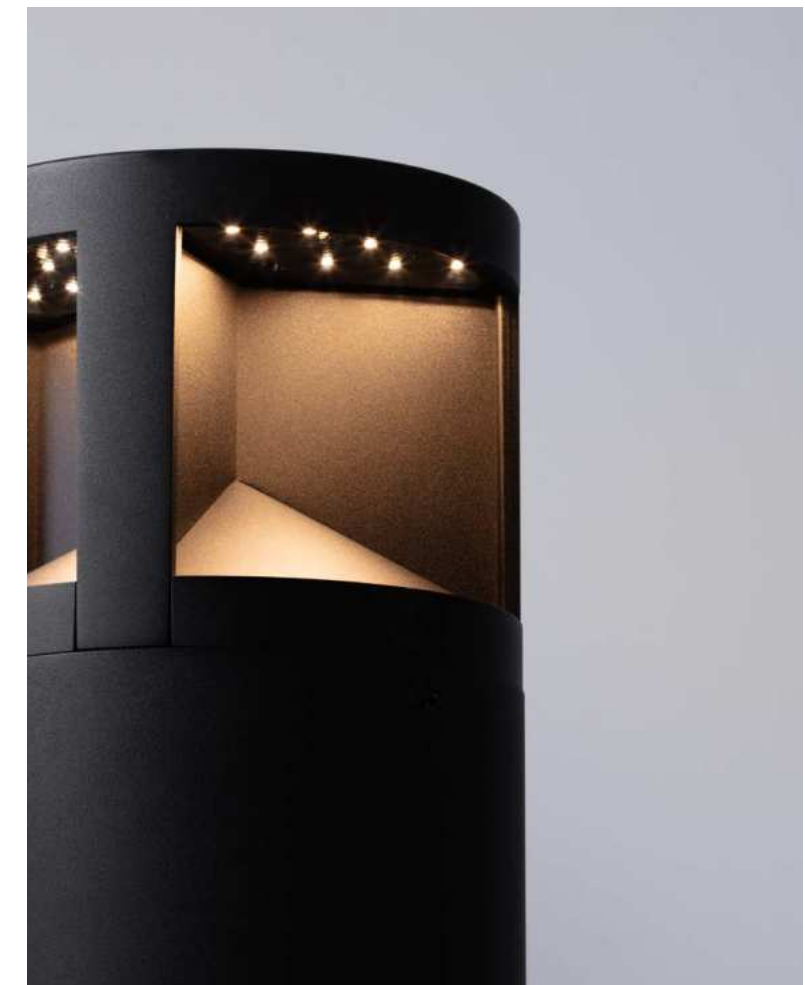

—
D: 16
H: 43 cm

SOUL

— 9030745

Sandy Black
Aluminium & Glass
LED · 24 Watt
220-240 Volt
712Lm · 3000K
IP65

—
D: 16
H: 73 cm

SOUL
— 9030744

SOUL
— 9030745

NEVE