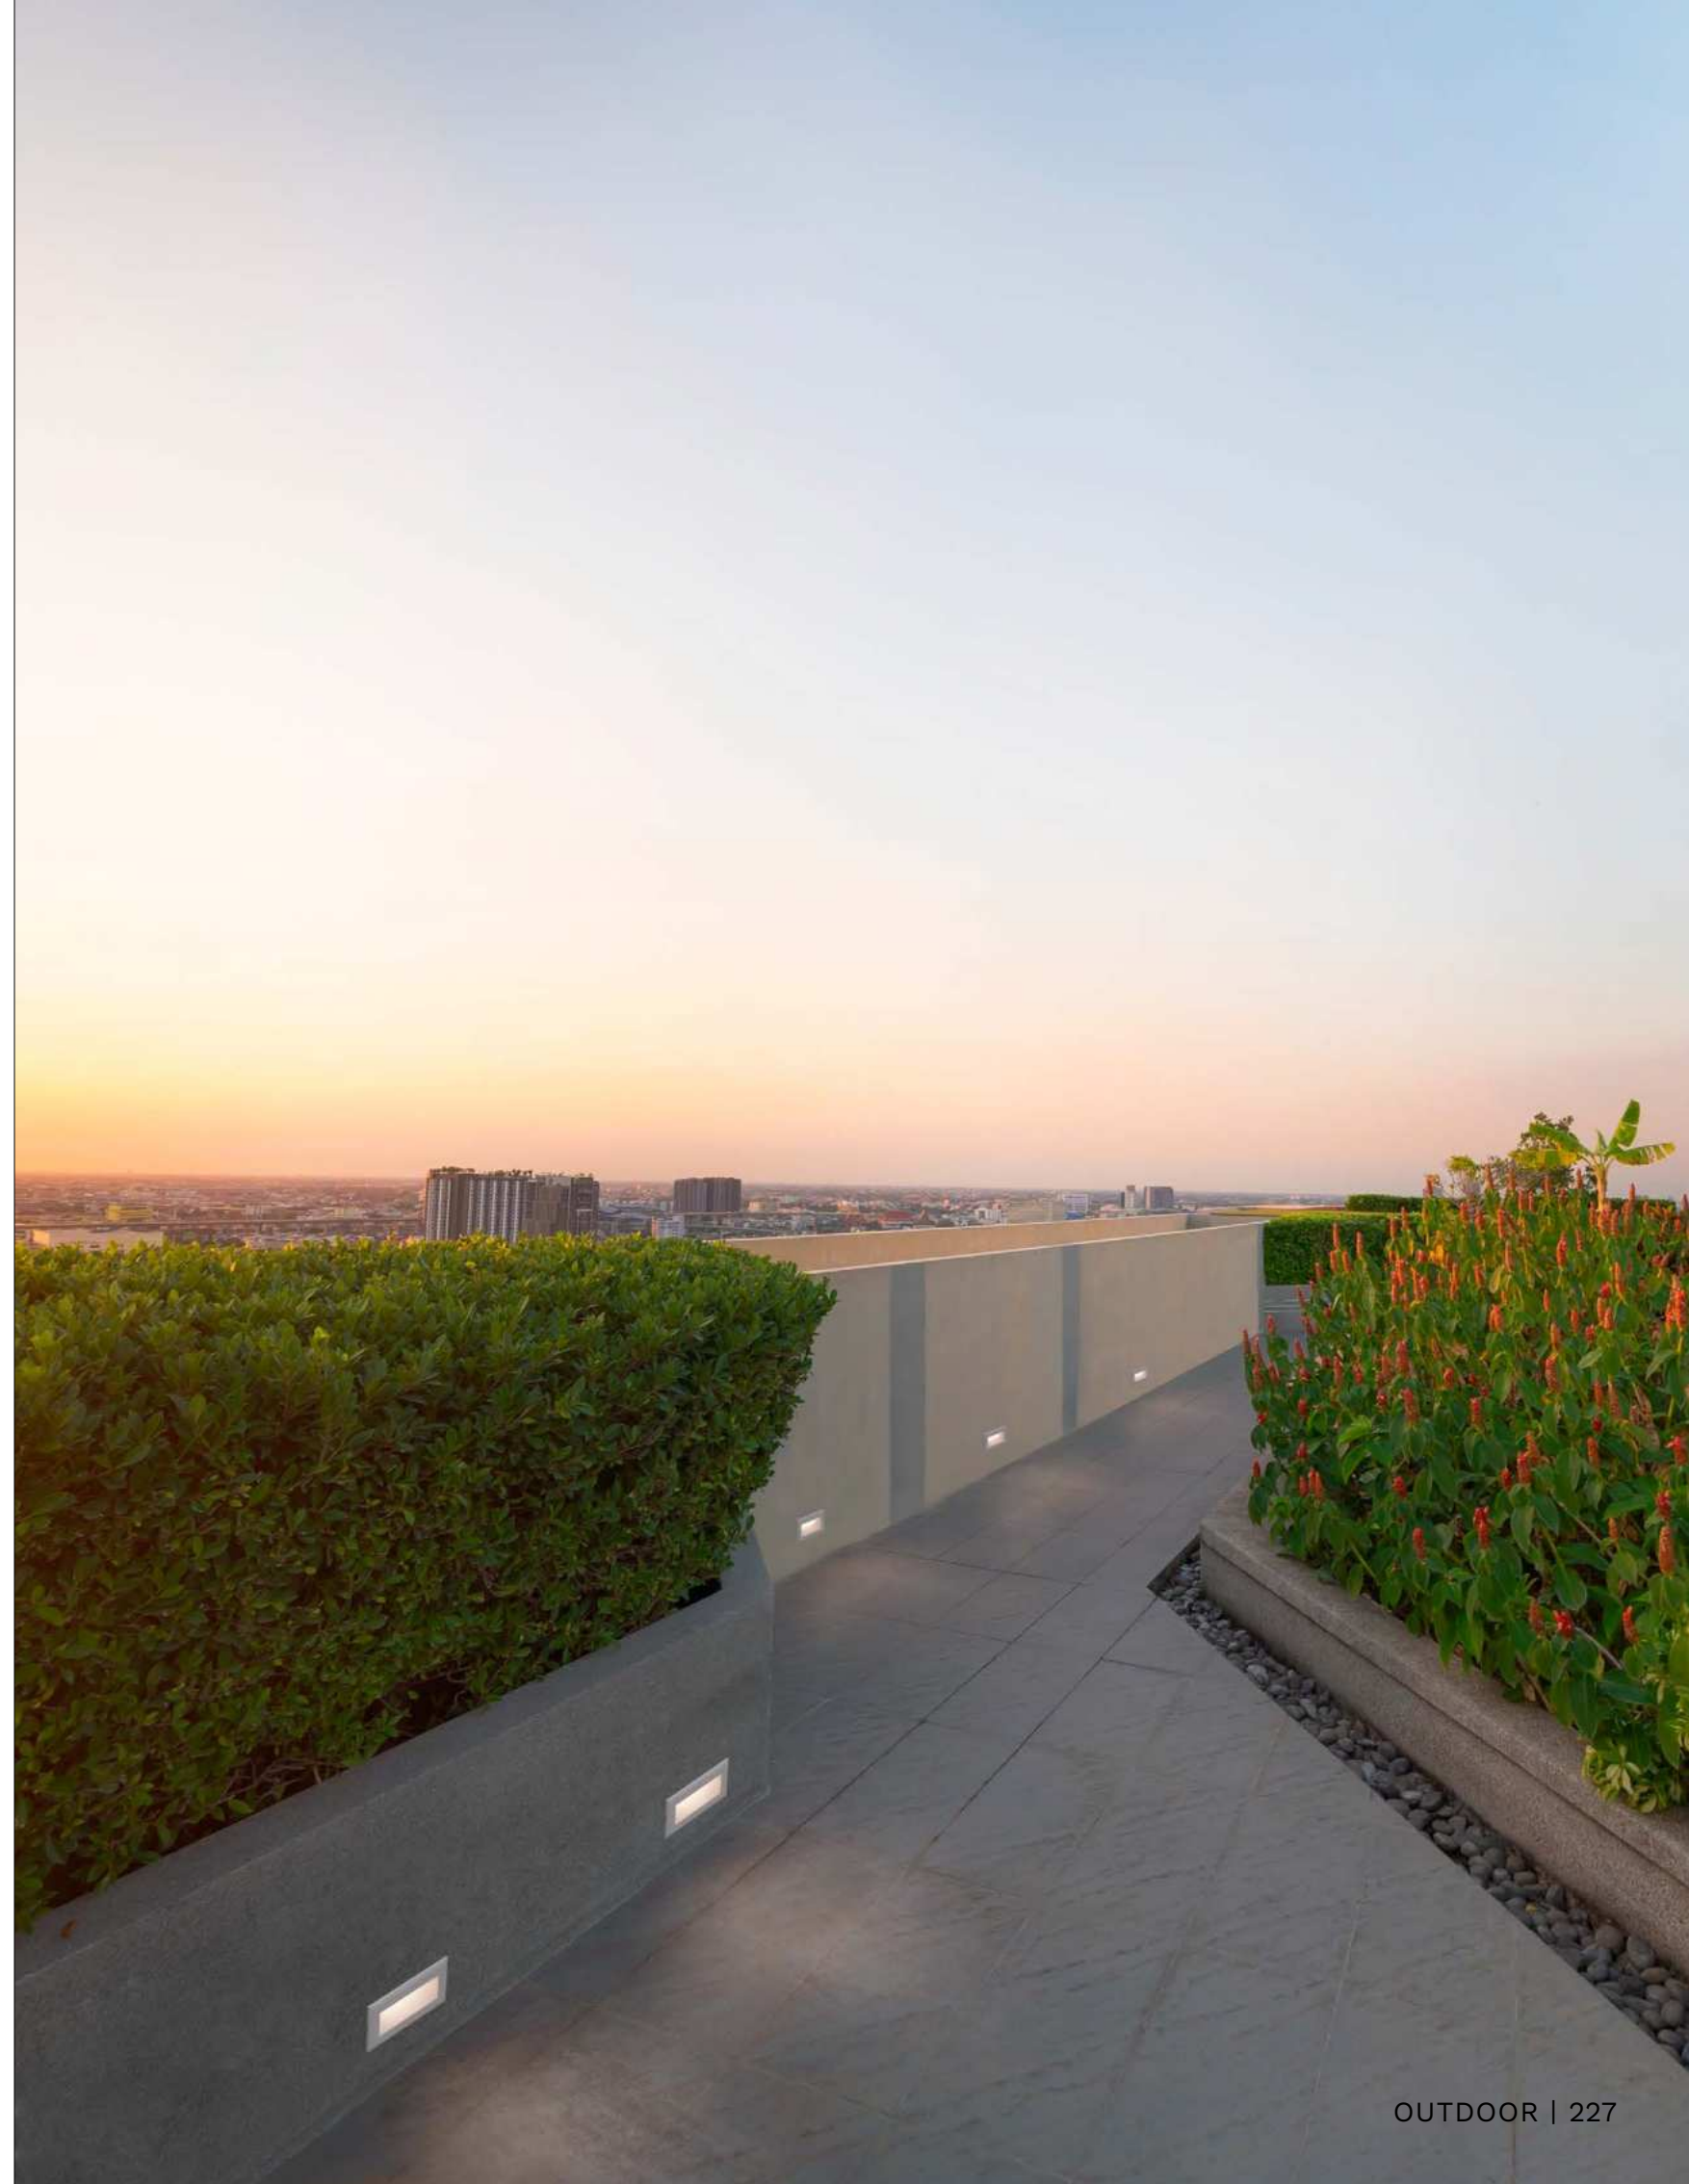

ECHO
— 9030809

Sandy Black
Aluminium
Polycarbonate
Diffuser
LED · 6 Watt
220-240 Volt
370Lm · 3000K · IP54

L: 17.6
W: 6.3
H: 6.25 cm

Cut out:
L: 14.6 W: 6.25 H: 3.65

ECHO
— 9030810

Sandy White
Aluminium
Polycarbonate
Diffuser
LED · 6 Watt
220-240 Volt
370Lm · 3000K · IP54

L: 17.6
W: 6.3
H: 6.25 cm

Cut out:
L: 14.6 W: 6.25 H: 3.65

VIVION
— 9030819

Sandy Black Acrylic
Polycarbonate
Diffuser
LED · 1 Watt
220-240 Volt
29Lm · 3000K · IP54

L: 10
W: 6.5
H: 5 cm

Cut out:
L: 9 W: 6.2 H: 4

VIVION
— 9030820

Sandy White Acrylic
Polycarbonate
Diffuser
LED · 1 Watt
220-240 Volt
29Lm · 3000K · IP54

L: 10
W: 6.5
H: 5 cm

Cut out:
L: 9 W: 6.2 H: 4