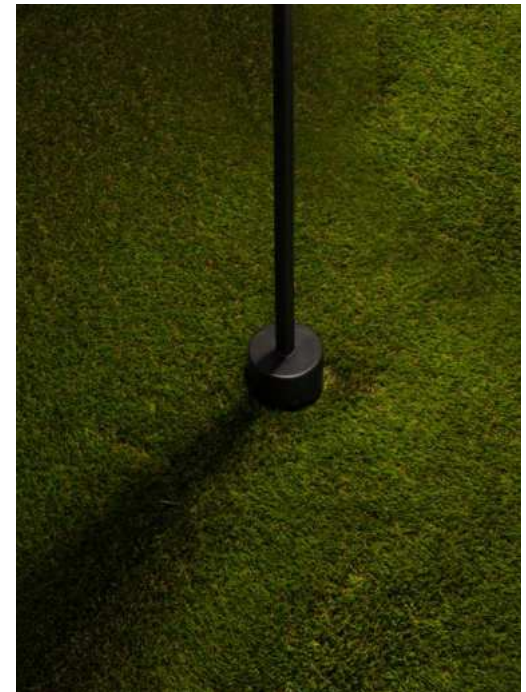

Sandy Black
Steel
LED · 5 Watt
220-240 Volt
188Lm · 3000K
IP65

—
L: 1.5
W: 11
H: 65.5 cm

Corten
Steel
LED · 5 Watt
220-240 Volt
188Lm · 3000K
IP65

—
L: 1.5
W: 11
H: 65.5 cm

PIPE
— 9060261

Sandy Black
Steel
LED · 5 Watt
220-240 Volt
188Lm · 3000K
IP65

—
L: 1.5
W: 11
H: 95.5 cm

Corten
Steel
LED · 5 Watt
220-240 Volt
188Lm · 3000K
IP65

—
L: 1.5
W: 11
H: 95.5 cm