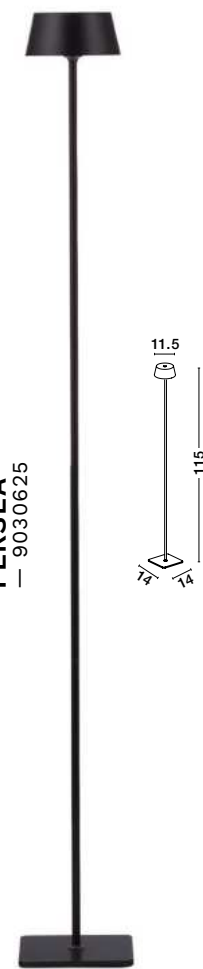

PERSEA
— 9030625

Sandy Black
Die-Casting
Aluminium
& Polycarbonate
Frost
LED · 1.6 Watt
3.7 Volt · 181Lm
3000K · IP54
Switch On/Off USB wire
—
D: 11.5
H: 115 cm

PERSEA
— 9030625