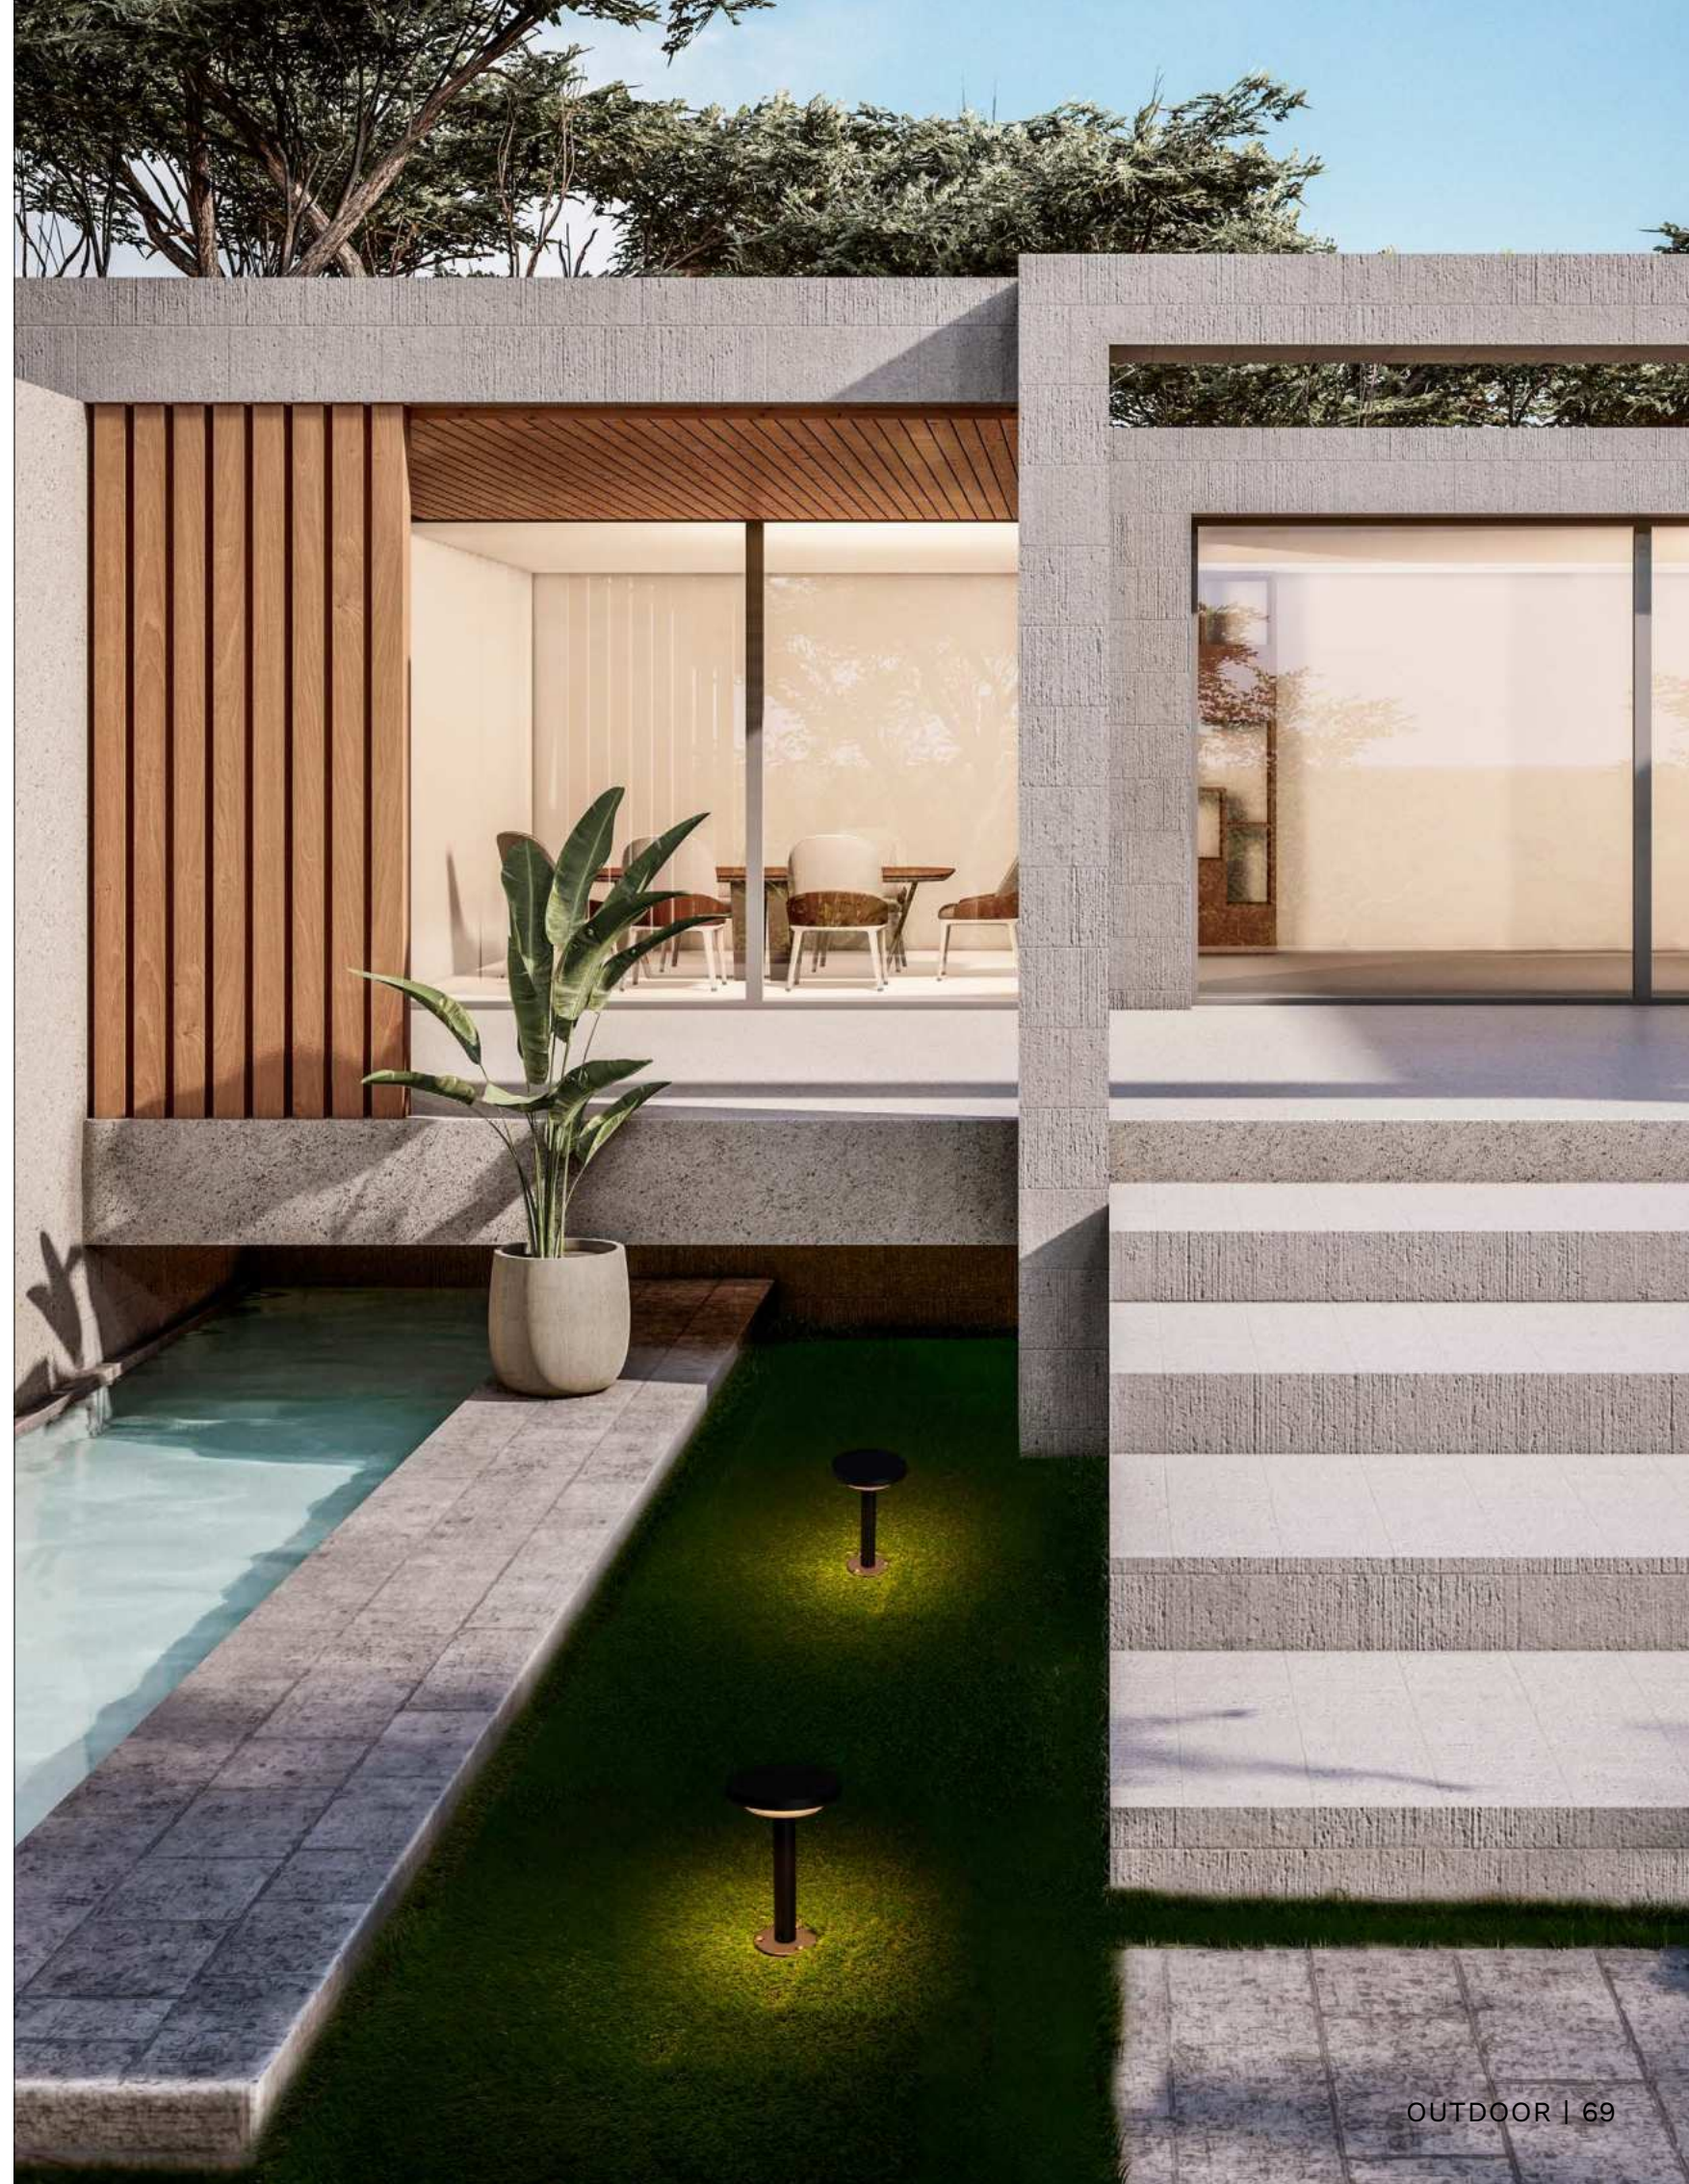

—
D: 15
W: 43.7 cm

NITRO
— 9030748

3,5
15

NITRO
— 9030749

15
20
23,7

NITRO
— 9030750

15
40
43,7

PIPE
— 9060263