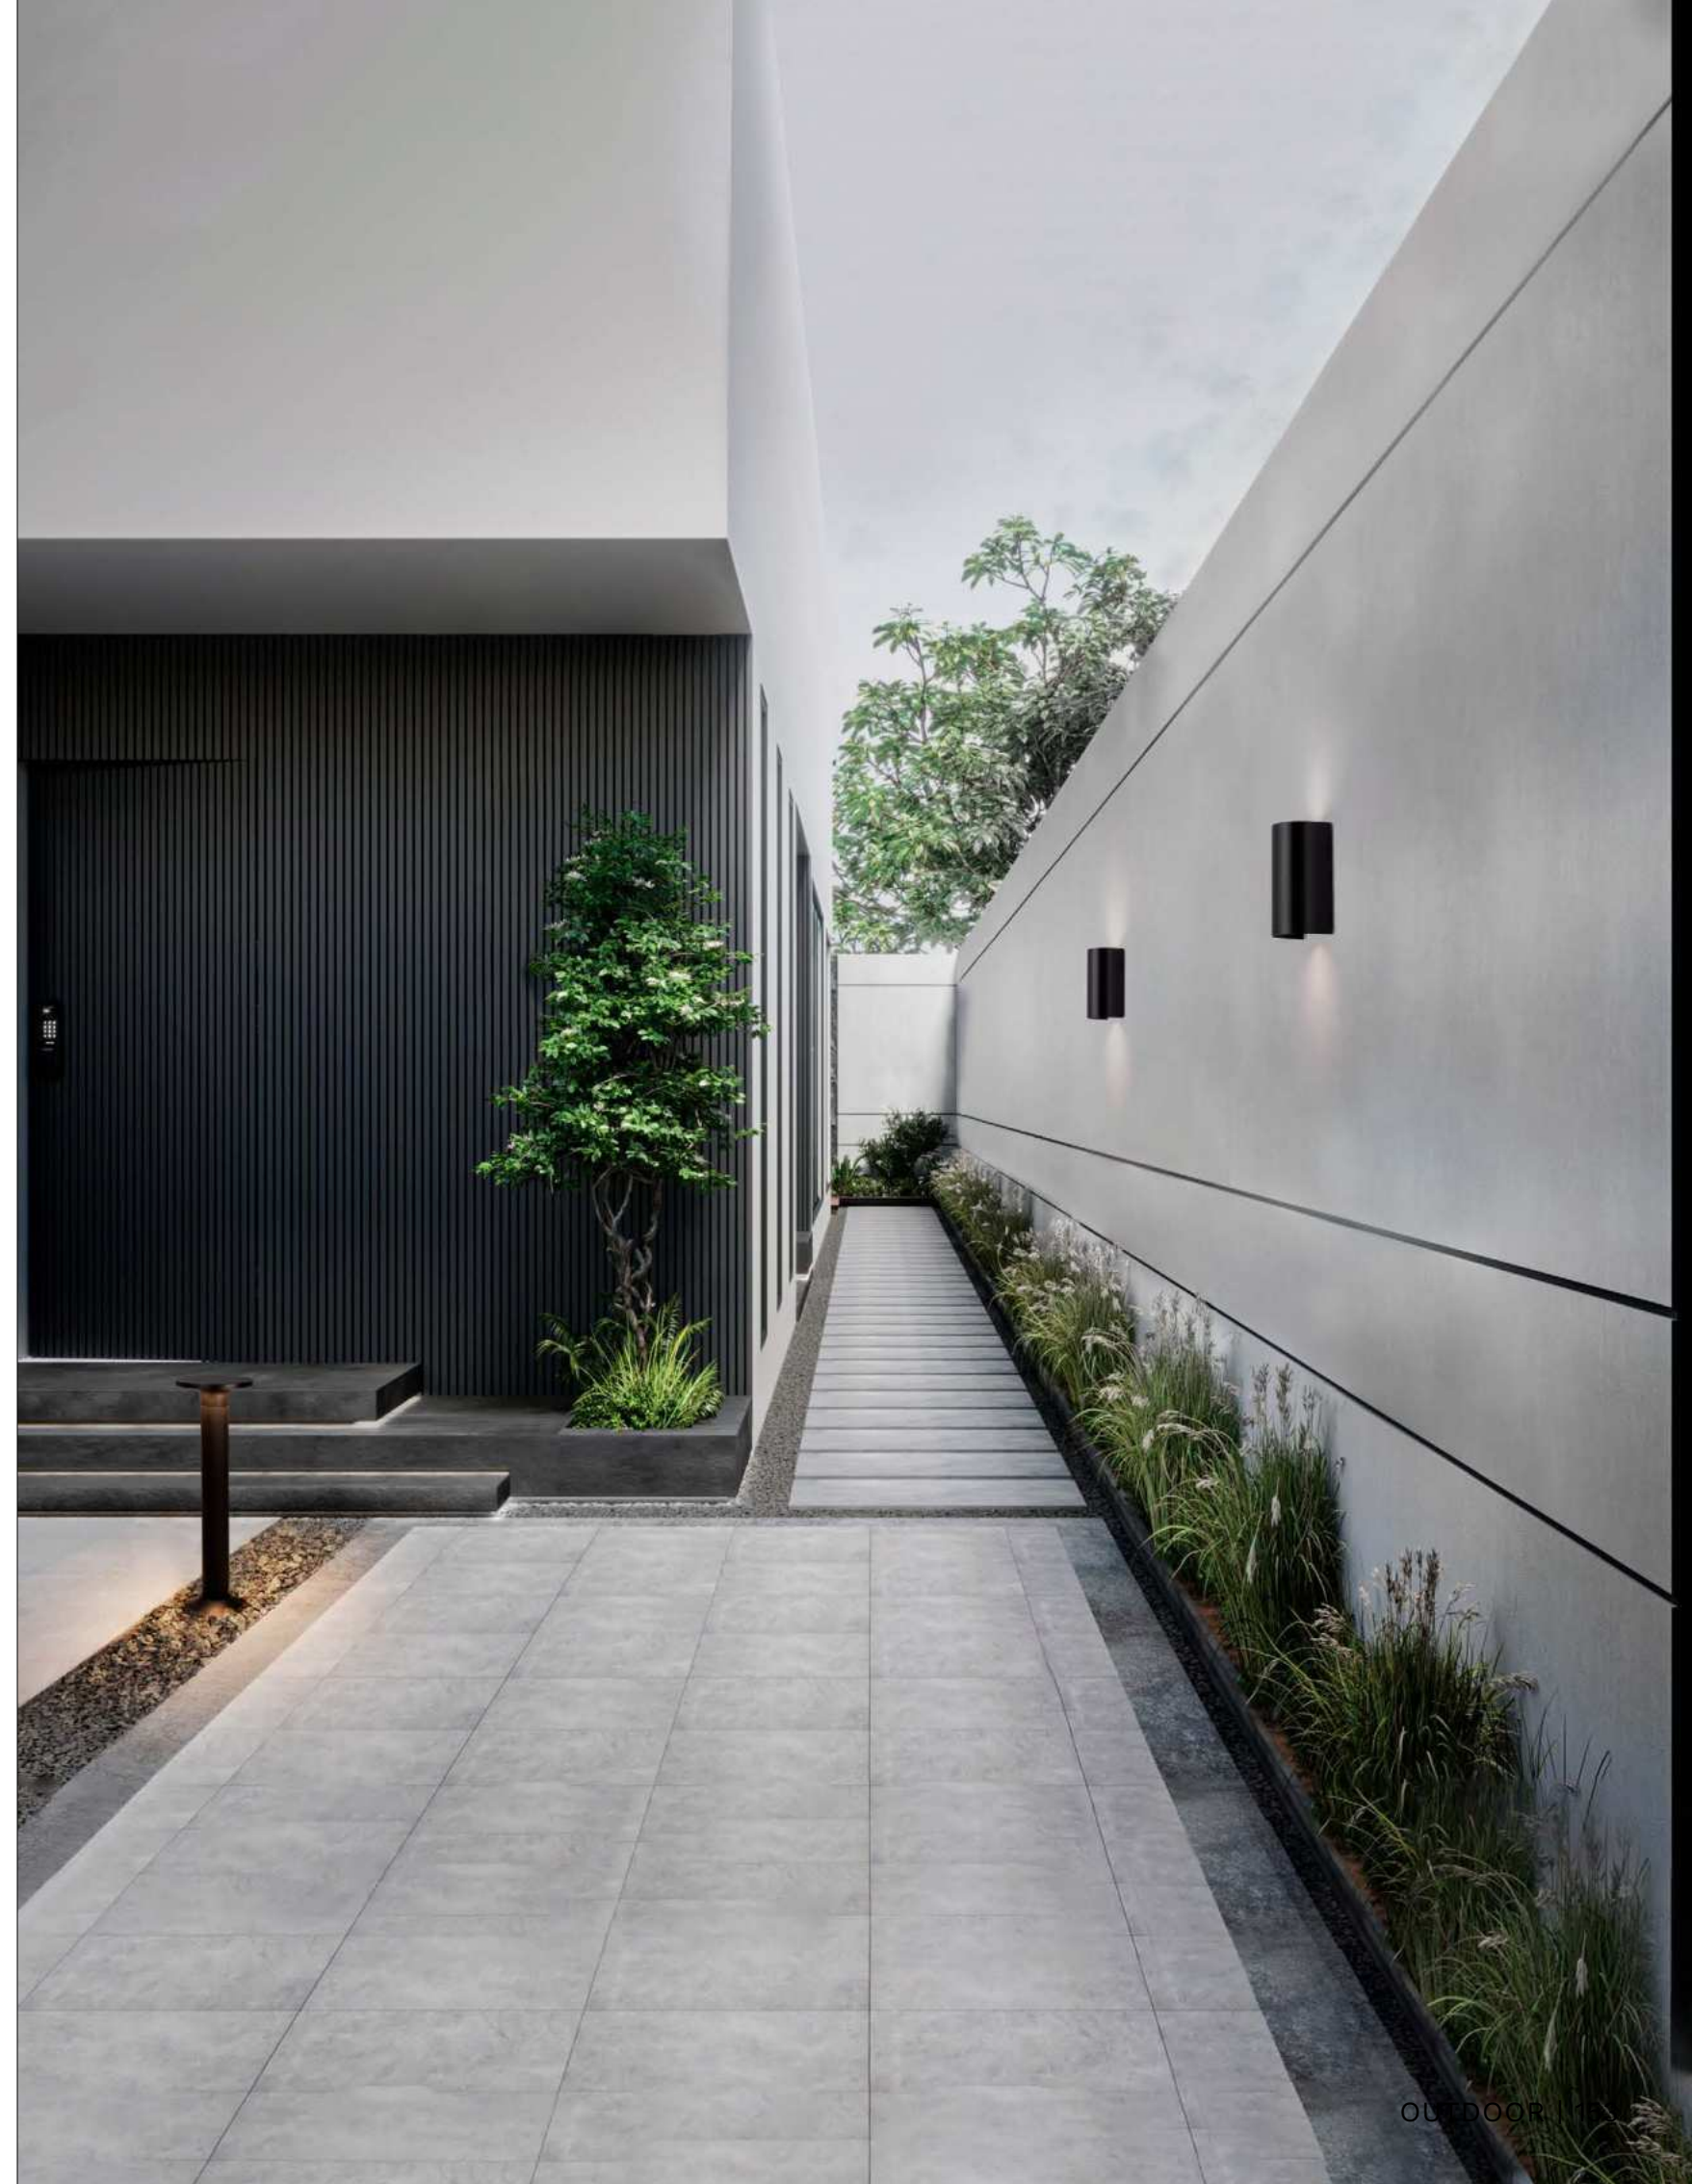

BULB EXCLUDED

—
L: 11
W: 8.5
H: 11 cm

ORION
— 9030934

Sandy Black
Aluminium & Glass
LED · 4 Watt
220-240 Volt
161Lm · 3000K
IP54

Light up & down

L: 8
W: 4.5
H: 16 cm

ORION
— 9030935

Corten
Aluminium & Glass
LED · 4 Watt
220-240 Volt
161Lm · 3000K
IP54