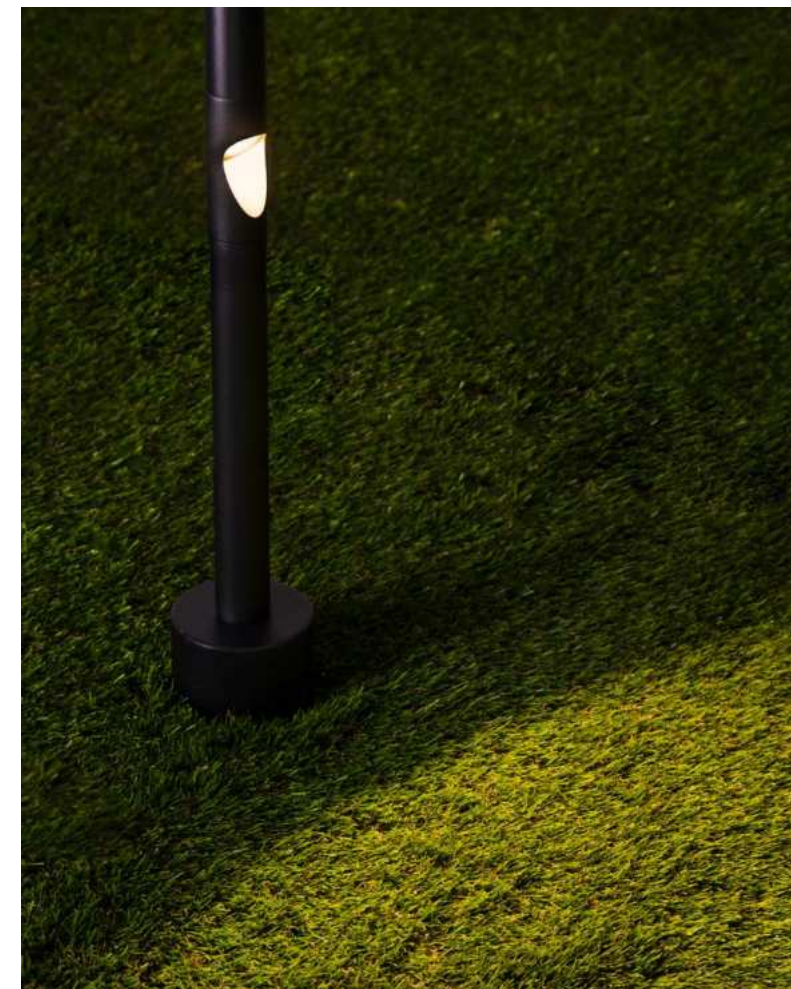

—
D: 8
H: 60 cm

LUXOR

— 9060250

Sandy Black
Aluminium
LED · 9 Watt
220-240 Volt
378 Lm · 3000K
IP65

—
D: 8
H: 90 cm

NITRO
— 9030748

Sandy Black
Aluminium & Glass
LED · 12 Watt
220-240 Volt
482Lm · 3000K
IP65