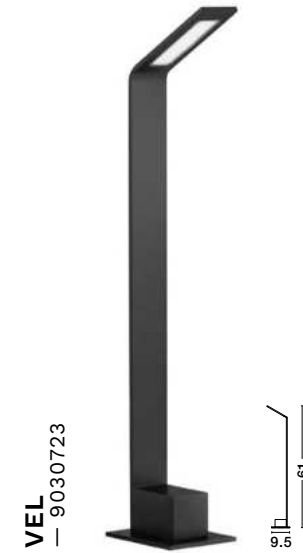

—
L: 12
W: 21
H: 59.8 cm

VEL
— 9030723

Sandy Black
Aluminium
LED · 7 Watt
220-240 Volt
700Lm · 3000K
IP65

L: 9.5
H: 61 cm

VEL
— 9030724

Sandy Black
Aluminium
LED · 7 Watt
220-240 Volt
700Lm · 3000K
IP65

L: 9.5
H: 80 cm