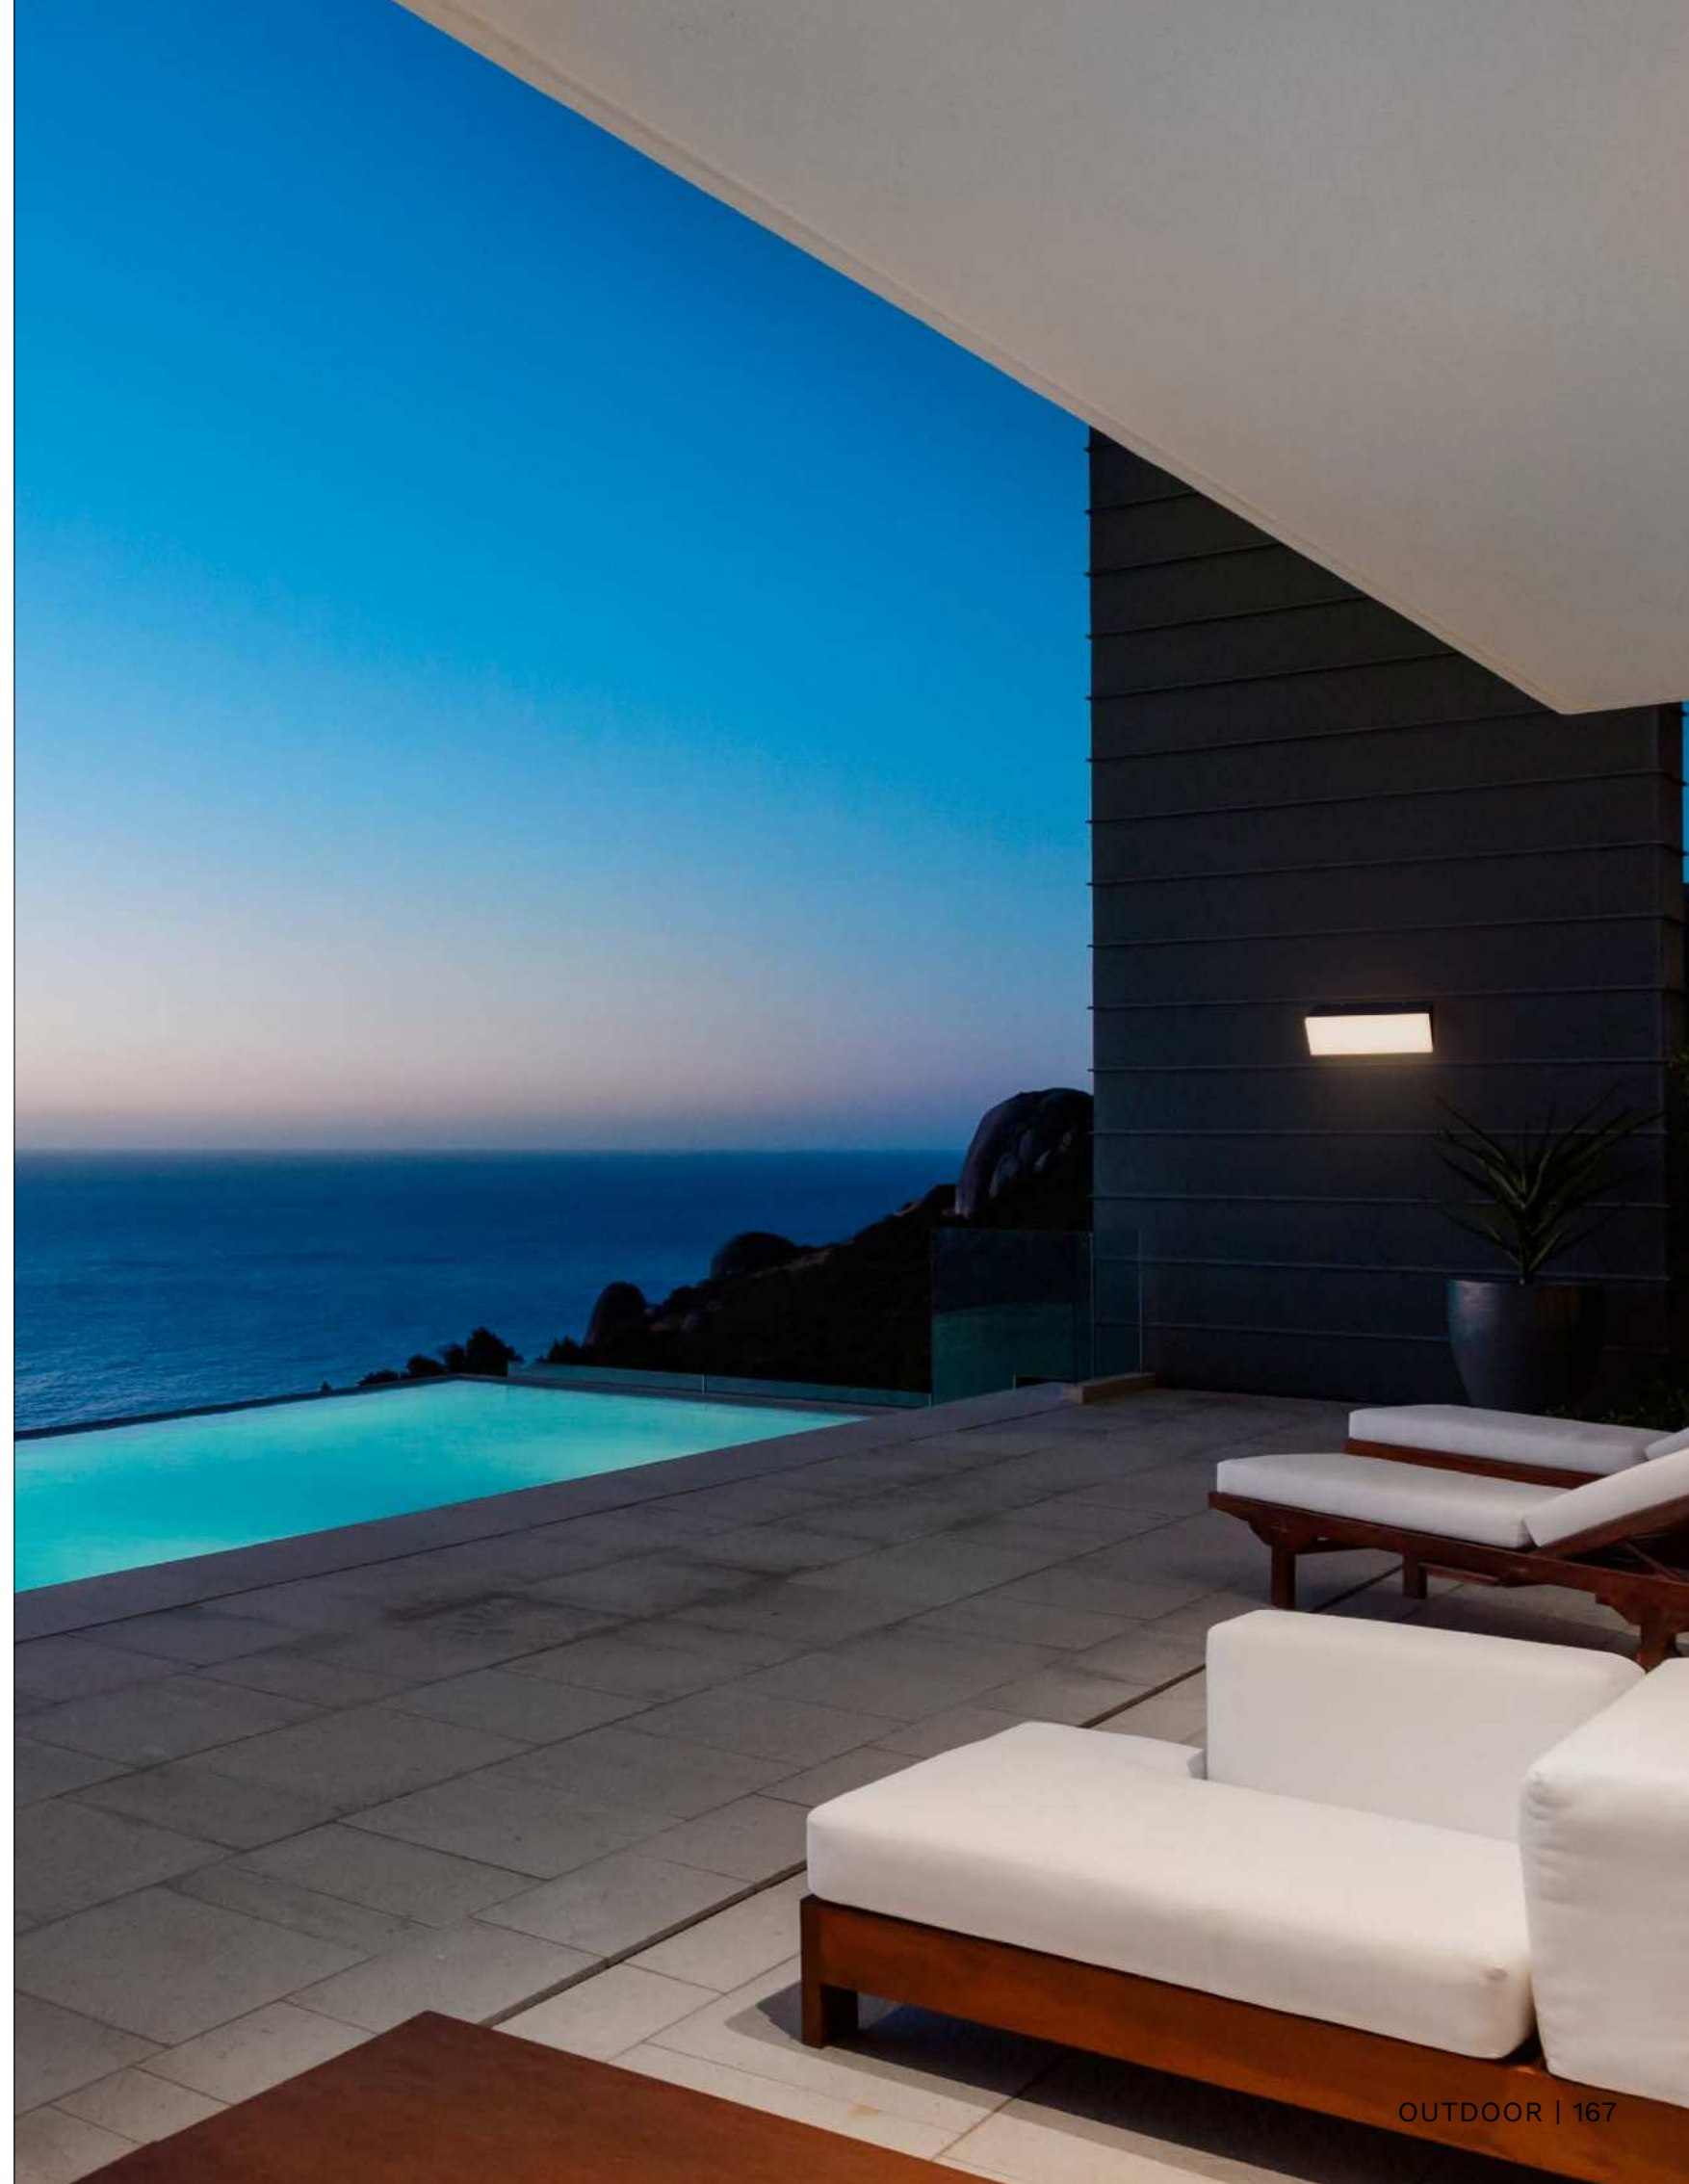

L: 45
W: 7.3
H: 6.5 cm

INGA
— 9030594

INGA
— 9030593

INGA
— 9030595

INGA
— 9030596

STYLE
— 9030945

Sandy Black
Aluminium
& Polycarbonate
LED · 20 Watt
220-240 Volt
1585Lm · 3000K
IP65

—
L: 30
W: 11.5
H: 10 cm