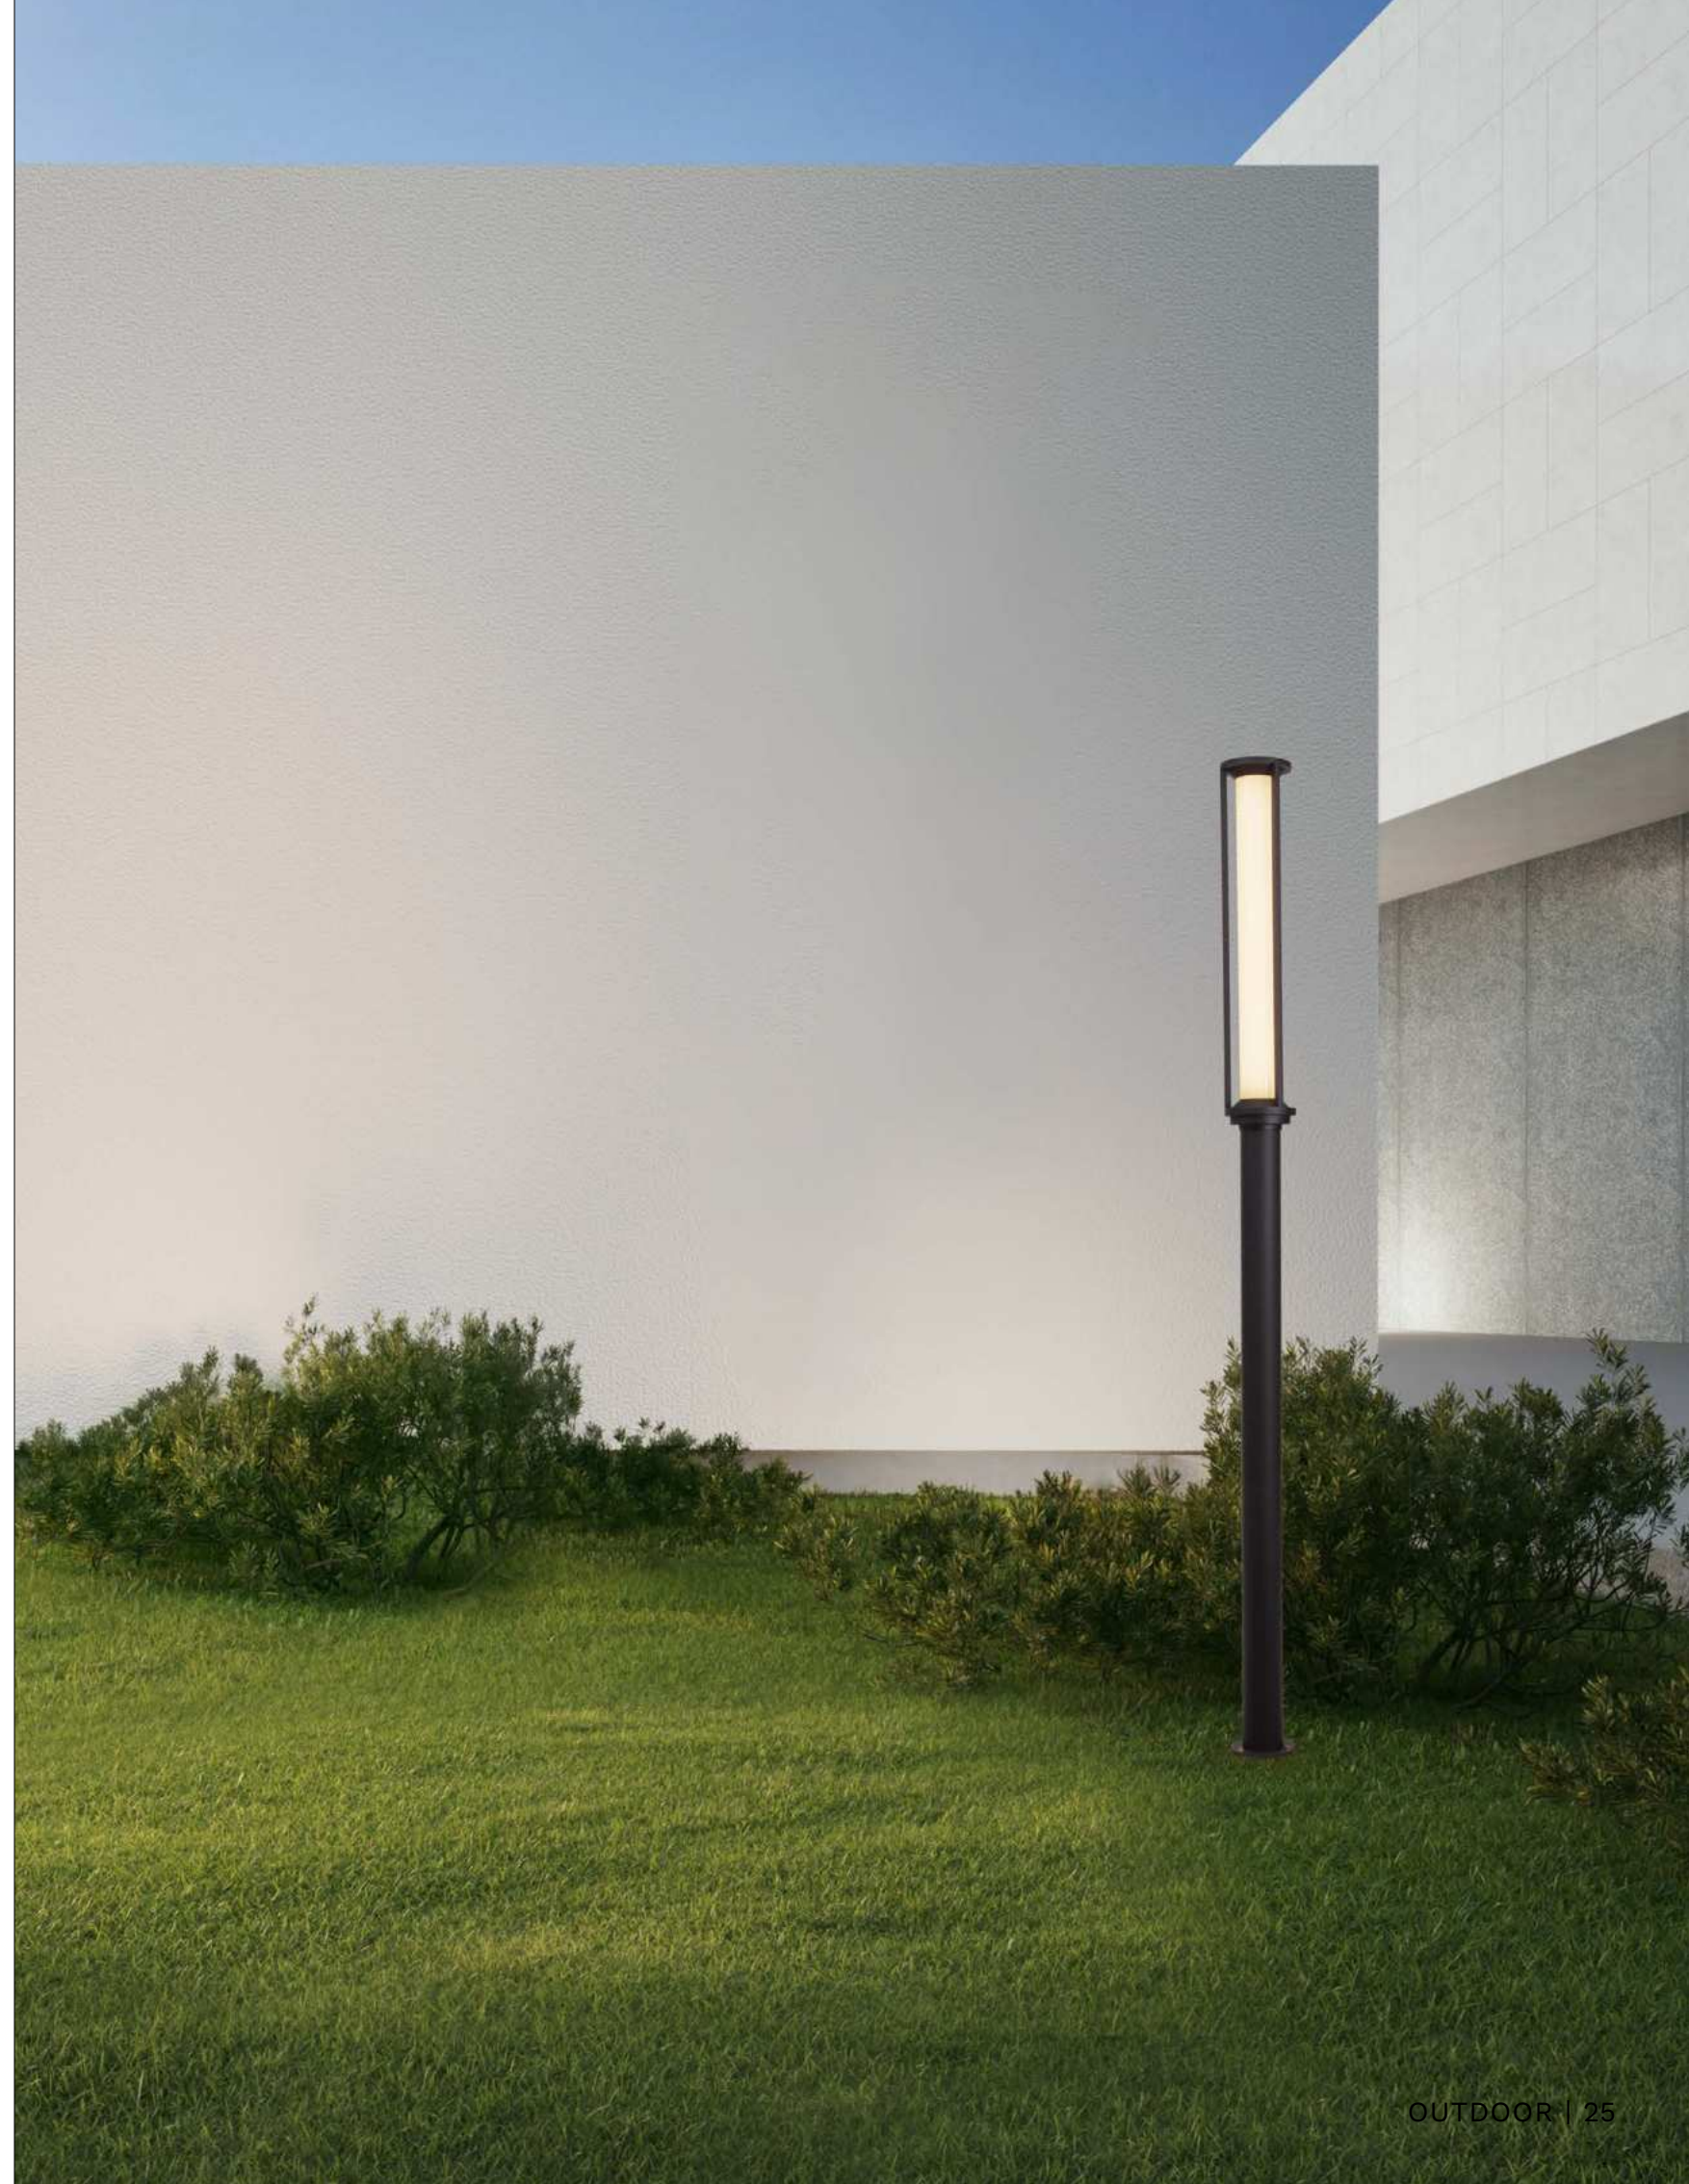

SOLSTICE
— 9030626

Sandy Black
Die-Casting
Aluminium &
Polycarbonate Frost
LED · 16 Watt
220-240 Volt
1130Lm · 3000K
IP65
—
D: 16
H: 220 cm

SOLSTICE
— 9030627

Sandy Black
Die-Casting
Aluminium &
Polycarbonate Frost
LED · 16 Watt
220-240 Volt
1105Lm · 3000K
IP65
—
L: 14.5
W: 14.5
H: 220 cm

SOLSTICE
— 9030627