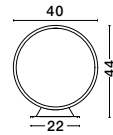

METRO
— 9030717