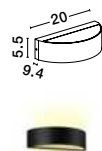

L: 21
W: 17
H: 10 cm

SALLY
— 9176105

NECTAR
— 9030576

NECTAR
— 9030576

Sandy Black
Die-Casting
Aluminium
& Clear Glass
LED · 9 Watt
220-240 Volt
468Lm · 3000K
IP65

Light up & down

L: 20
W: 9.4
H: 5.5 cm

TIEPOLO
— 9030768