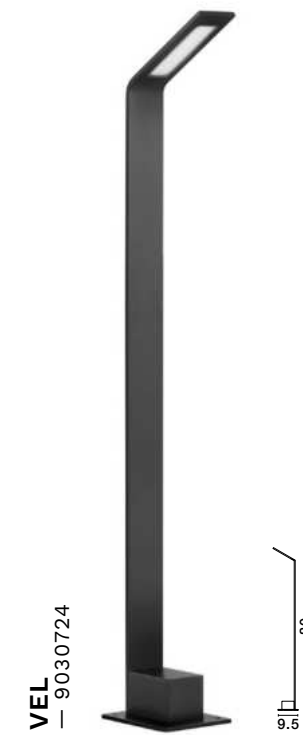

VEL
— 9030724