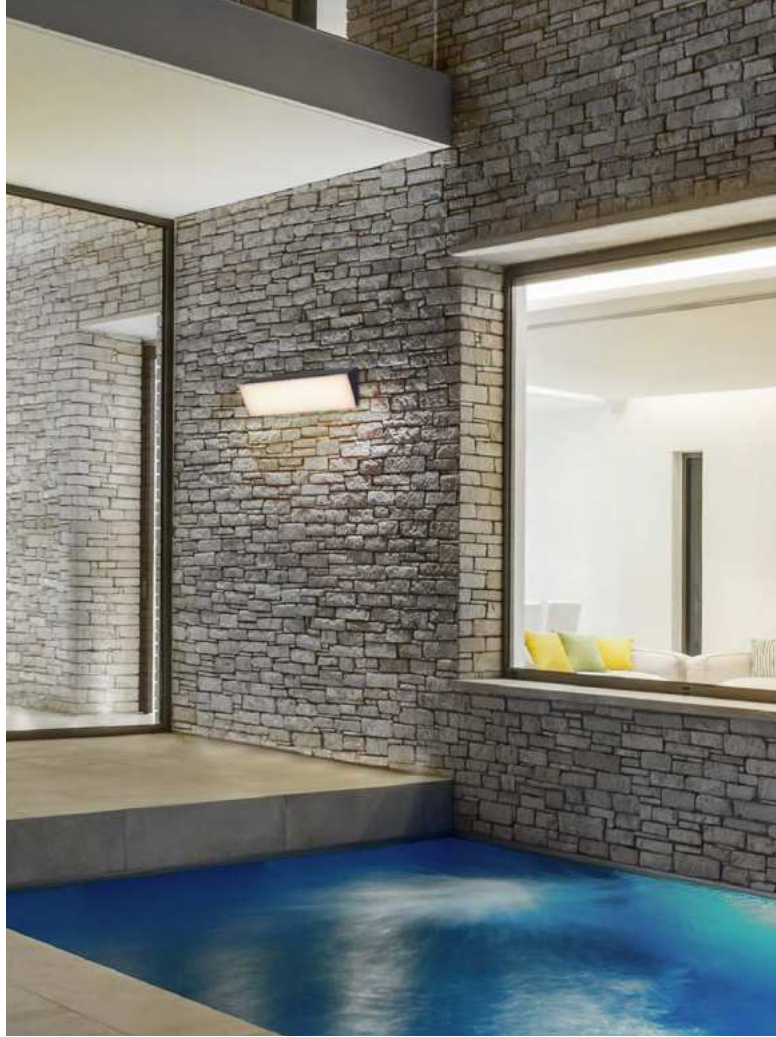

L: 45
W: 7.3
H: 6.5 cm

INGA
— 9030594

INGA
— 9030593

INGA
— 9030595

INGA
— 9030596

STYLE
— 9030945

Sandy Black
Aluminium
& Polycarbonate
LED · 20 Watt
220-240 Volt
1585Lm · 3000K
IP65

—
L: 30
W: 11.5
H: 10 cm