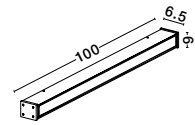

NOVA
— 9030944