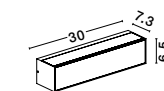

L: 45
W: 7.3
H: 6.5 cm

INGA
— 9030594

INGA
— 9030593

INGA
— 9030595

INGA
— 9030596

STYLE
— 9030945

Sandy Black
Aluminium
& Polycarbonate
LED · 20 Watt
220-240 Volt
1585Lm · 3000K
IP65

—
L: 30
W: 11.5
H: 10 cm