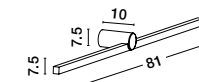

—
L: 81
W: 10
H: 7.5 cm

BREGGO
— 9923419

BREGGO
— 9923420

BREGGO
— 9923421

BREGGO
— 9923422

NOVA
— 9030943

Sandy Black
Aluminium & Glass
LED · 21 Watt
220-240 Volt
974Lm · 3000K
IP65
—
L: 50
W: 6.5
H: 9 cm

NOVA
— 9030943