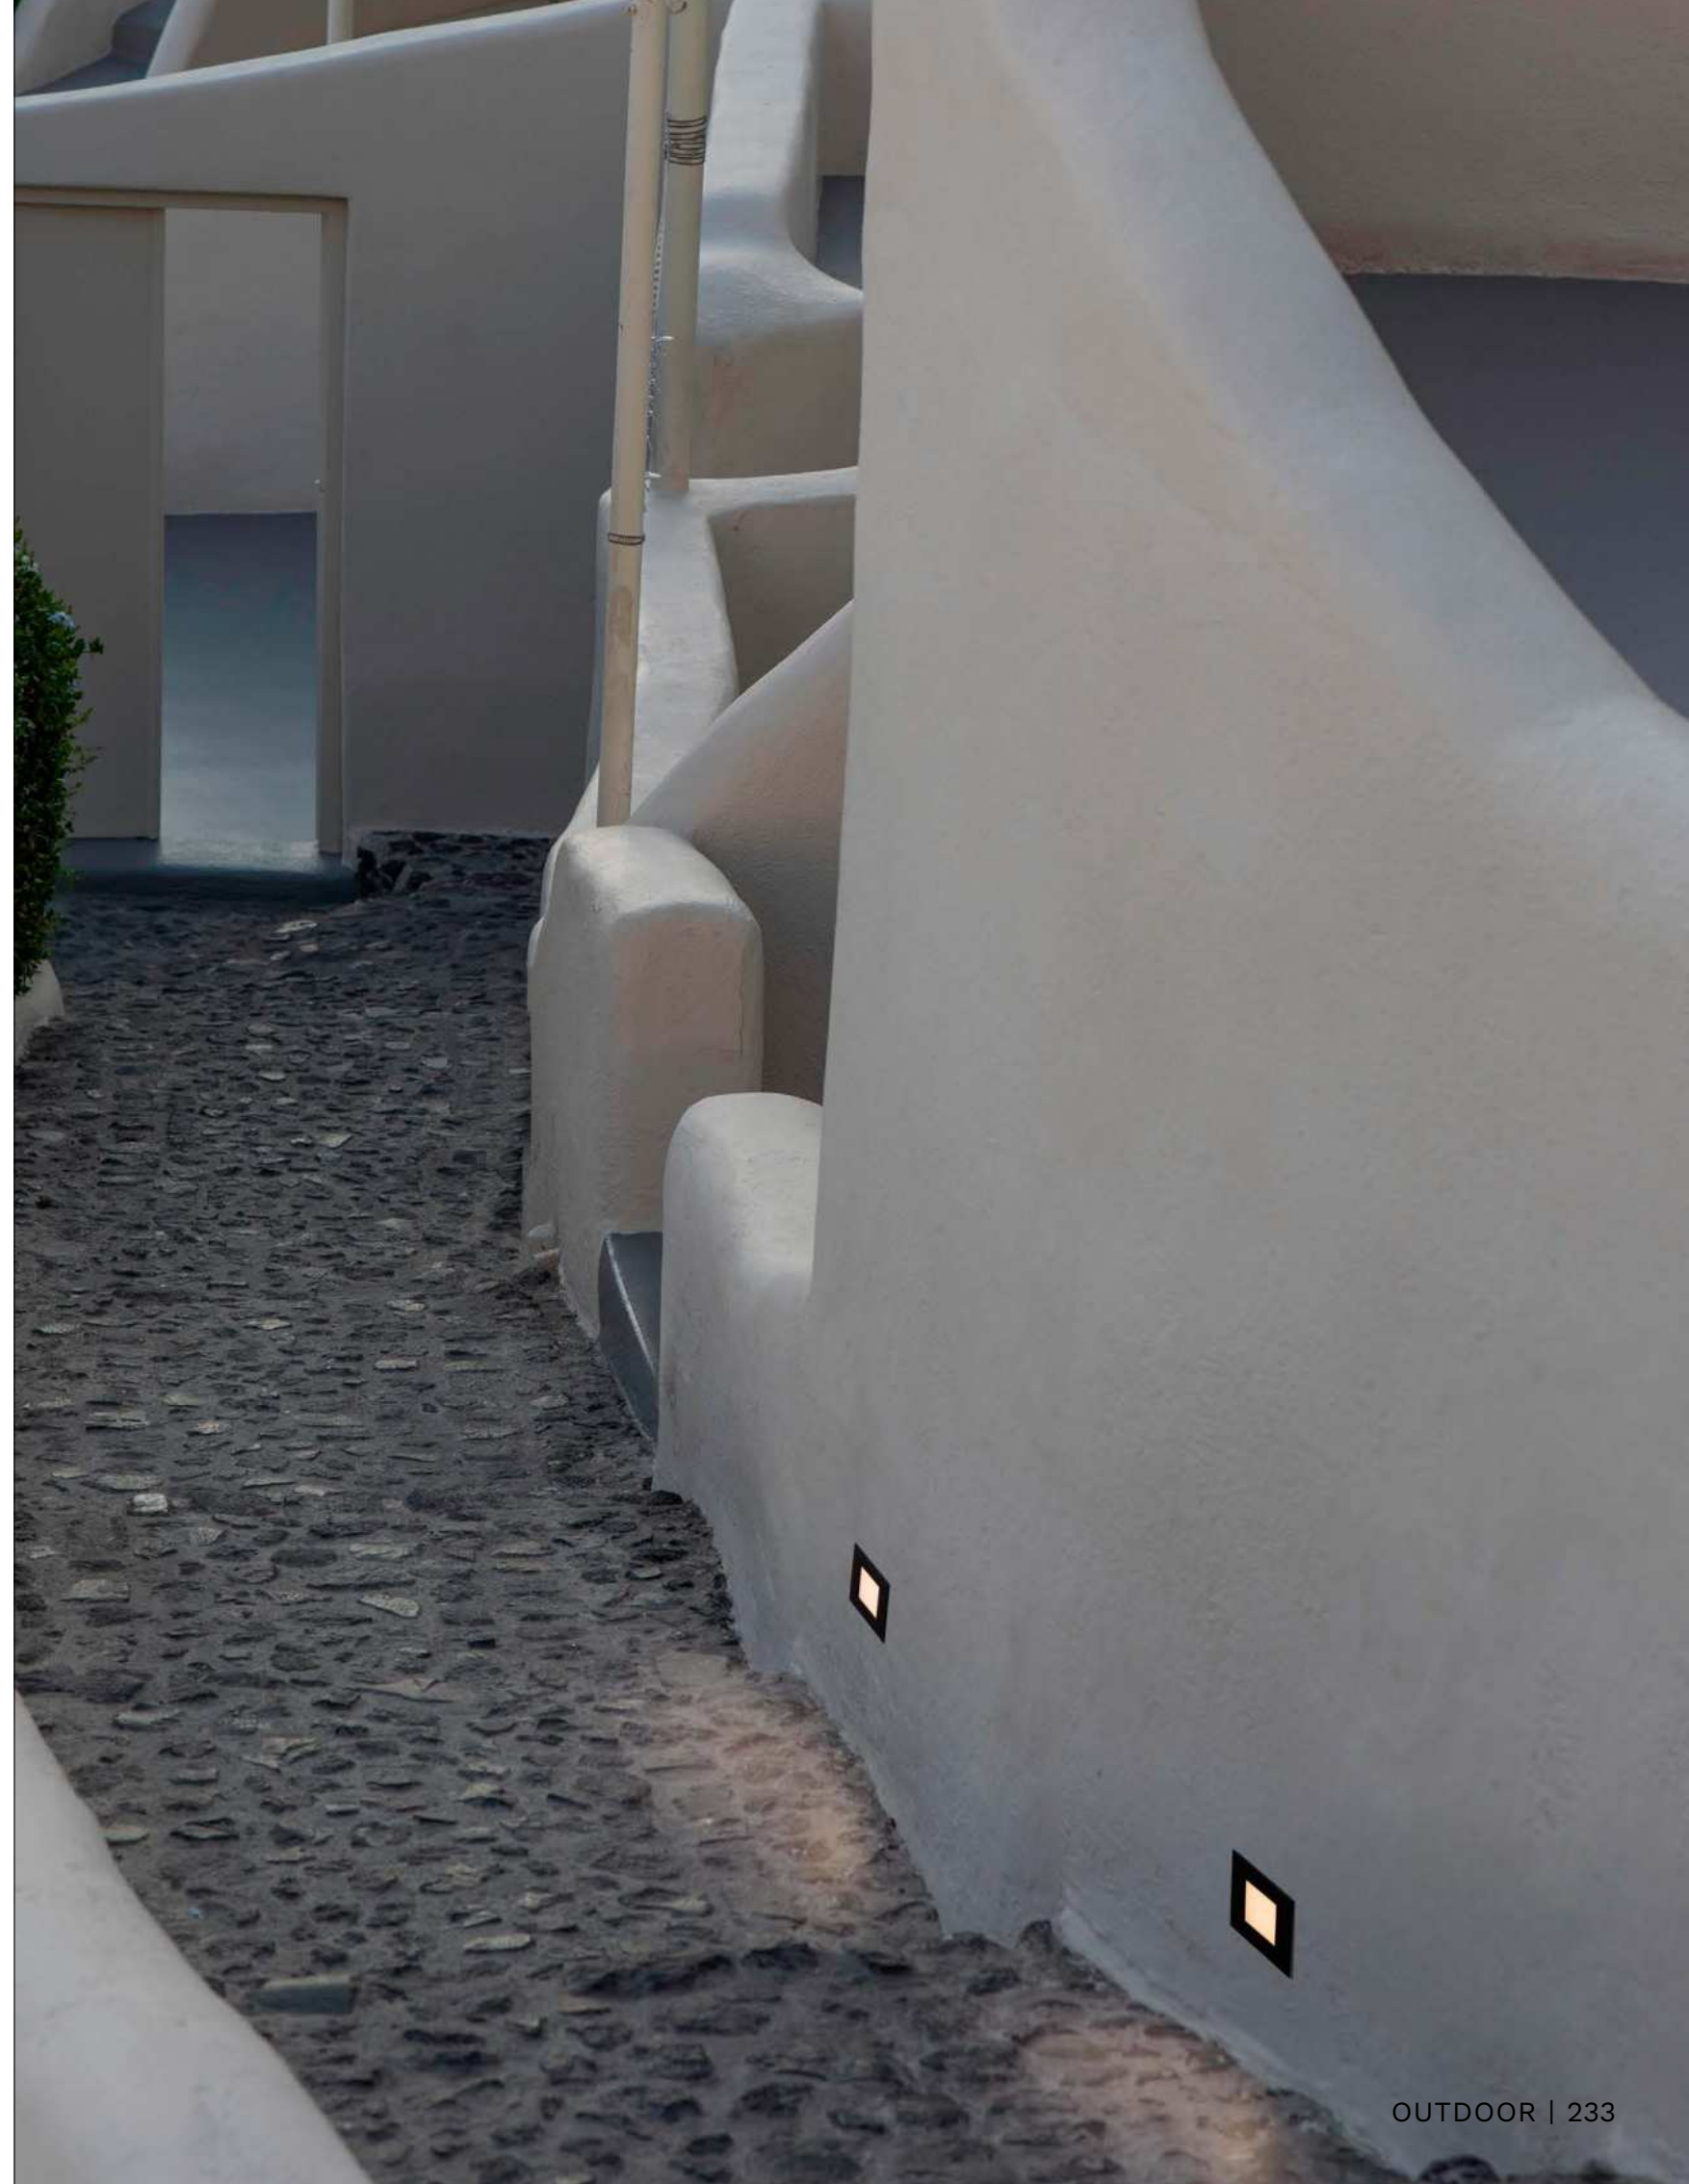

— 9030777

Sandy Black
Aluminium,
Polycarbonate
& Glass
LED · 6 Watt
220-240 Volt
79Lm · 3000K
IP65

—
L: 25.6
W: 5.3
H: 7.6 cm

light
the essence
of life

www.novaluce.com