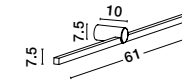

BREGGO
— 9923419