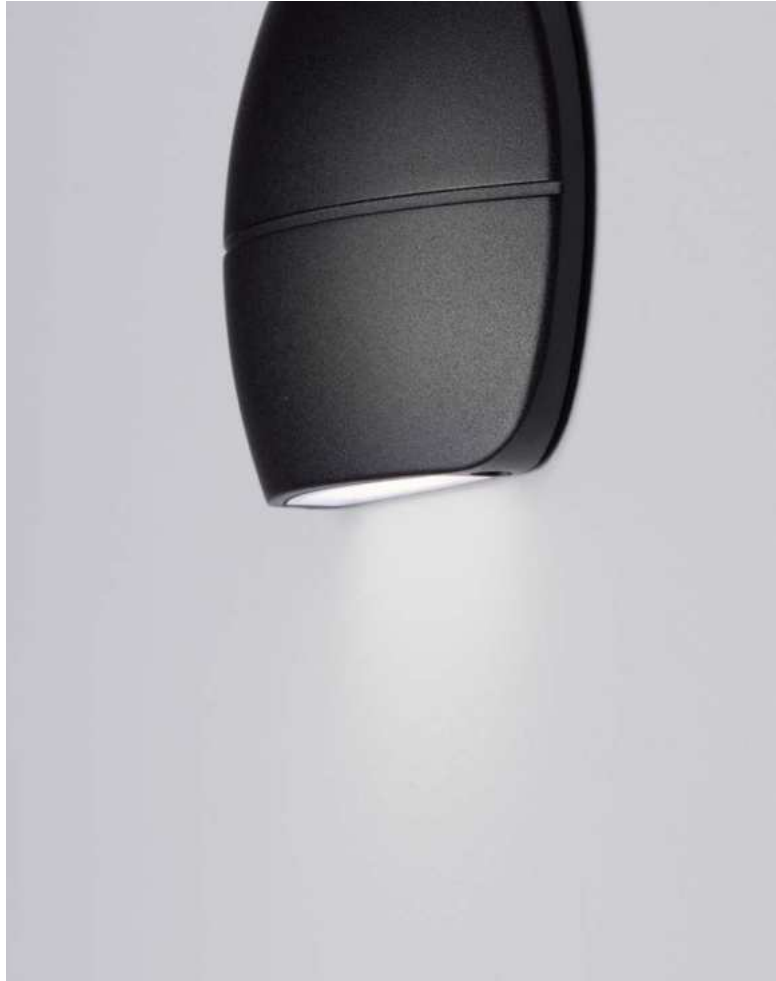

PRATO

— 9030746

Sandy Black
Aluminium & Glass
LED · 10 Watt
220-240 Volt
434Lm · 3000K
IP65

L: 18.4
W: 3.6
H: 11 cm

PRATO
— 9030746

PRATO

— 9030747

Sandy White
Aluminium & Glass
LED · 10 Watt
220-240 Volt
533Lm · 3000K
IP65

L: 18.4
W: 3.6
H: 11 cm

PRATO
— 9030747