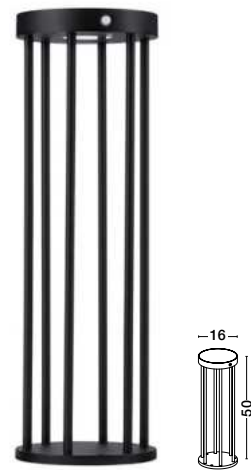

AIGO
— 9030582

AIGO
— 9030580