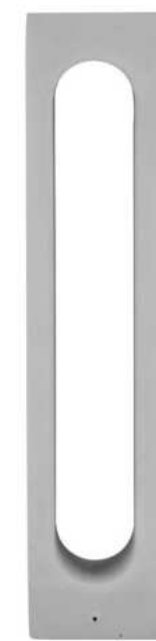

STAGE
— 9186707

STAGE
— 9186708

Gray Cement
LED · 6 Watt
220-240 Volt
279Lm · 3000K
IP65
—
L: 15
W: 15
H: 70 cm

STAGE
— 9186708

NODINO
— 9186705

Gray Cement
LED · 6 Watt
220-240 Volt
197Lm · 3000K
IP65

—
D: 18
H: 50 cm