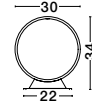

—
D: 16
H: 75 cm

AIGO
— 9030586

AIGO
— 9030587

AIGO
— 9030588

METRO
— 9030716

Sandy Black
Aluminium
LED · 6 Watt
220-240 Volt
405Lm · 3000K
IP65

—
D: 30
H: 34 cm

METRO
— 9030716