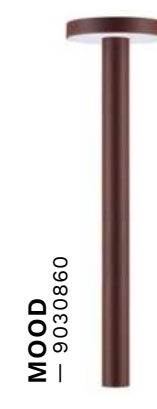

—
D: 11
H: 40cm

MOOD
— 9030860

Corten
Aluminium
& Polycarbonate
LED · 5 Watt
100-240 Volt
424Lm · 3000K
IP65

—
D: 11
H: 40cm

MOOD
— 9030857

MOOD
— 9030858

MOOD
— 9030949

MOOD
— 9030859