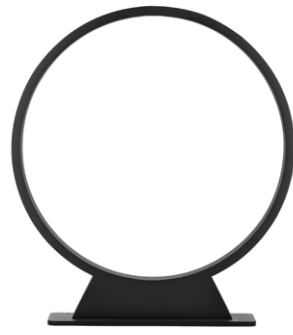

—
D: 16
H: 75 cm

AIGO
— 9030586

AIGO
— 9030587

AIGO
— 9030588

METRO
— 9030716

Sandy Black
Aluminium
LED · 6 Watt
220-240 Volt
405Lm · 3000K
IP65

—
D: 30
H: 34 cm

METRO
— 9030716