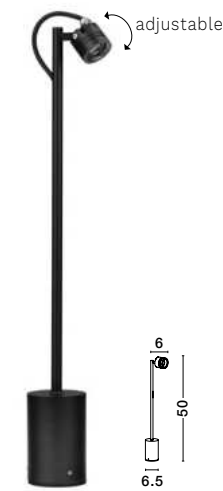

D: 12
H: 63 cm

SELENE
— 9030851

Sandy Black
Aluminium & Glass
LED · 3 Watt
100-240 Volt
133Lm · 3000K
IP65
Beam Angle 45°
—
D: 6.5
W: 6
H: 50 cm

SELENE
— 9030851

AETHER
— 9030850

Sandy Black
Aluminium
& Smoking Glass
LED · 5 Watt
100-240 Volt
71Lm · 3000K
IP65
—
D: 12
W: 17
H: 51 cm