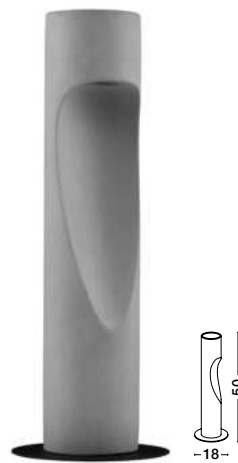

NODINO
— 9186705

Gray Cement
LED · 6 Watt
220-240 Volt
197Lm · 3000K
IP65

—
D: 18
H: 50 cm

NODINO
— 9186705