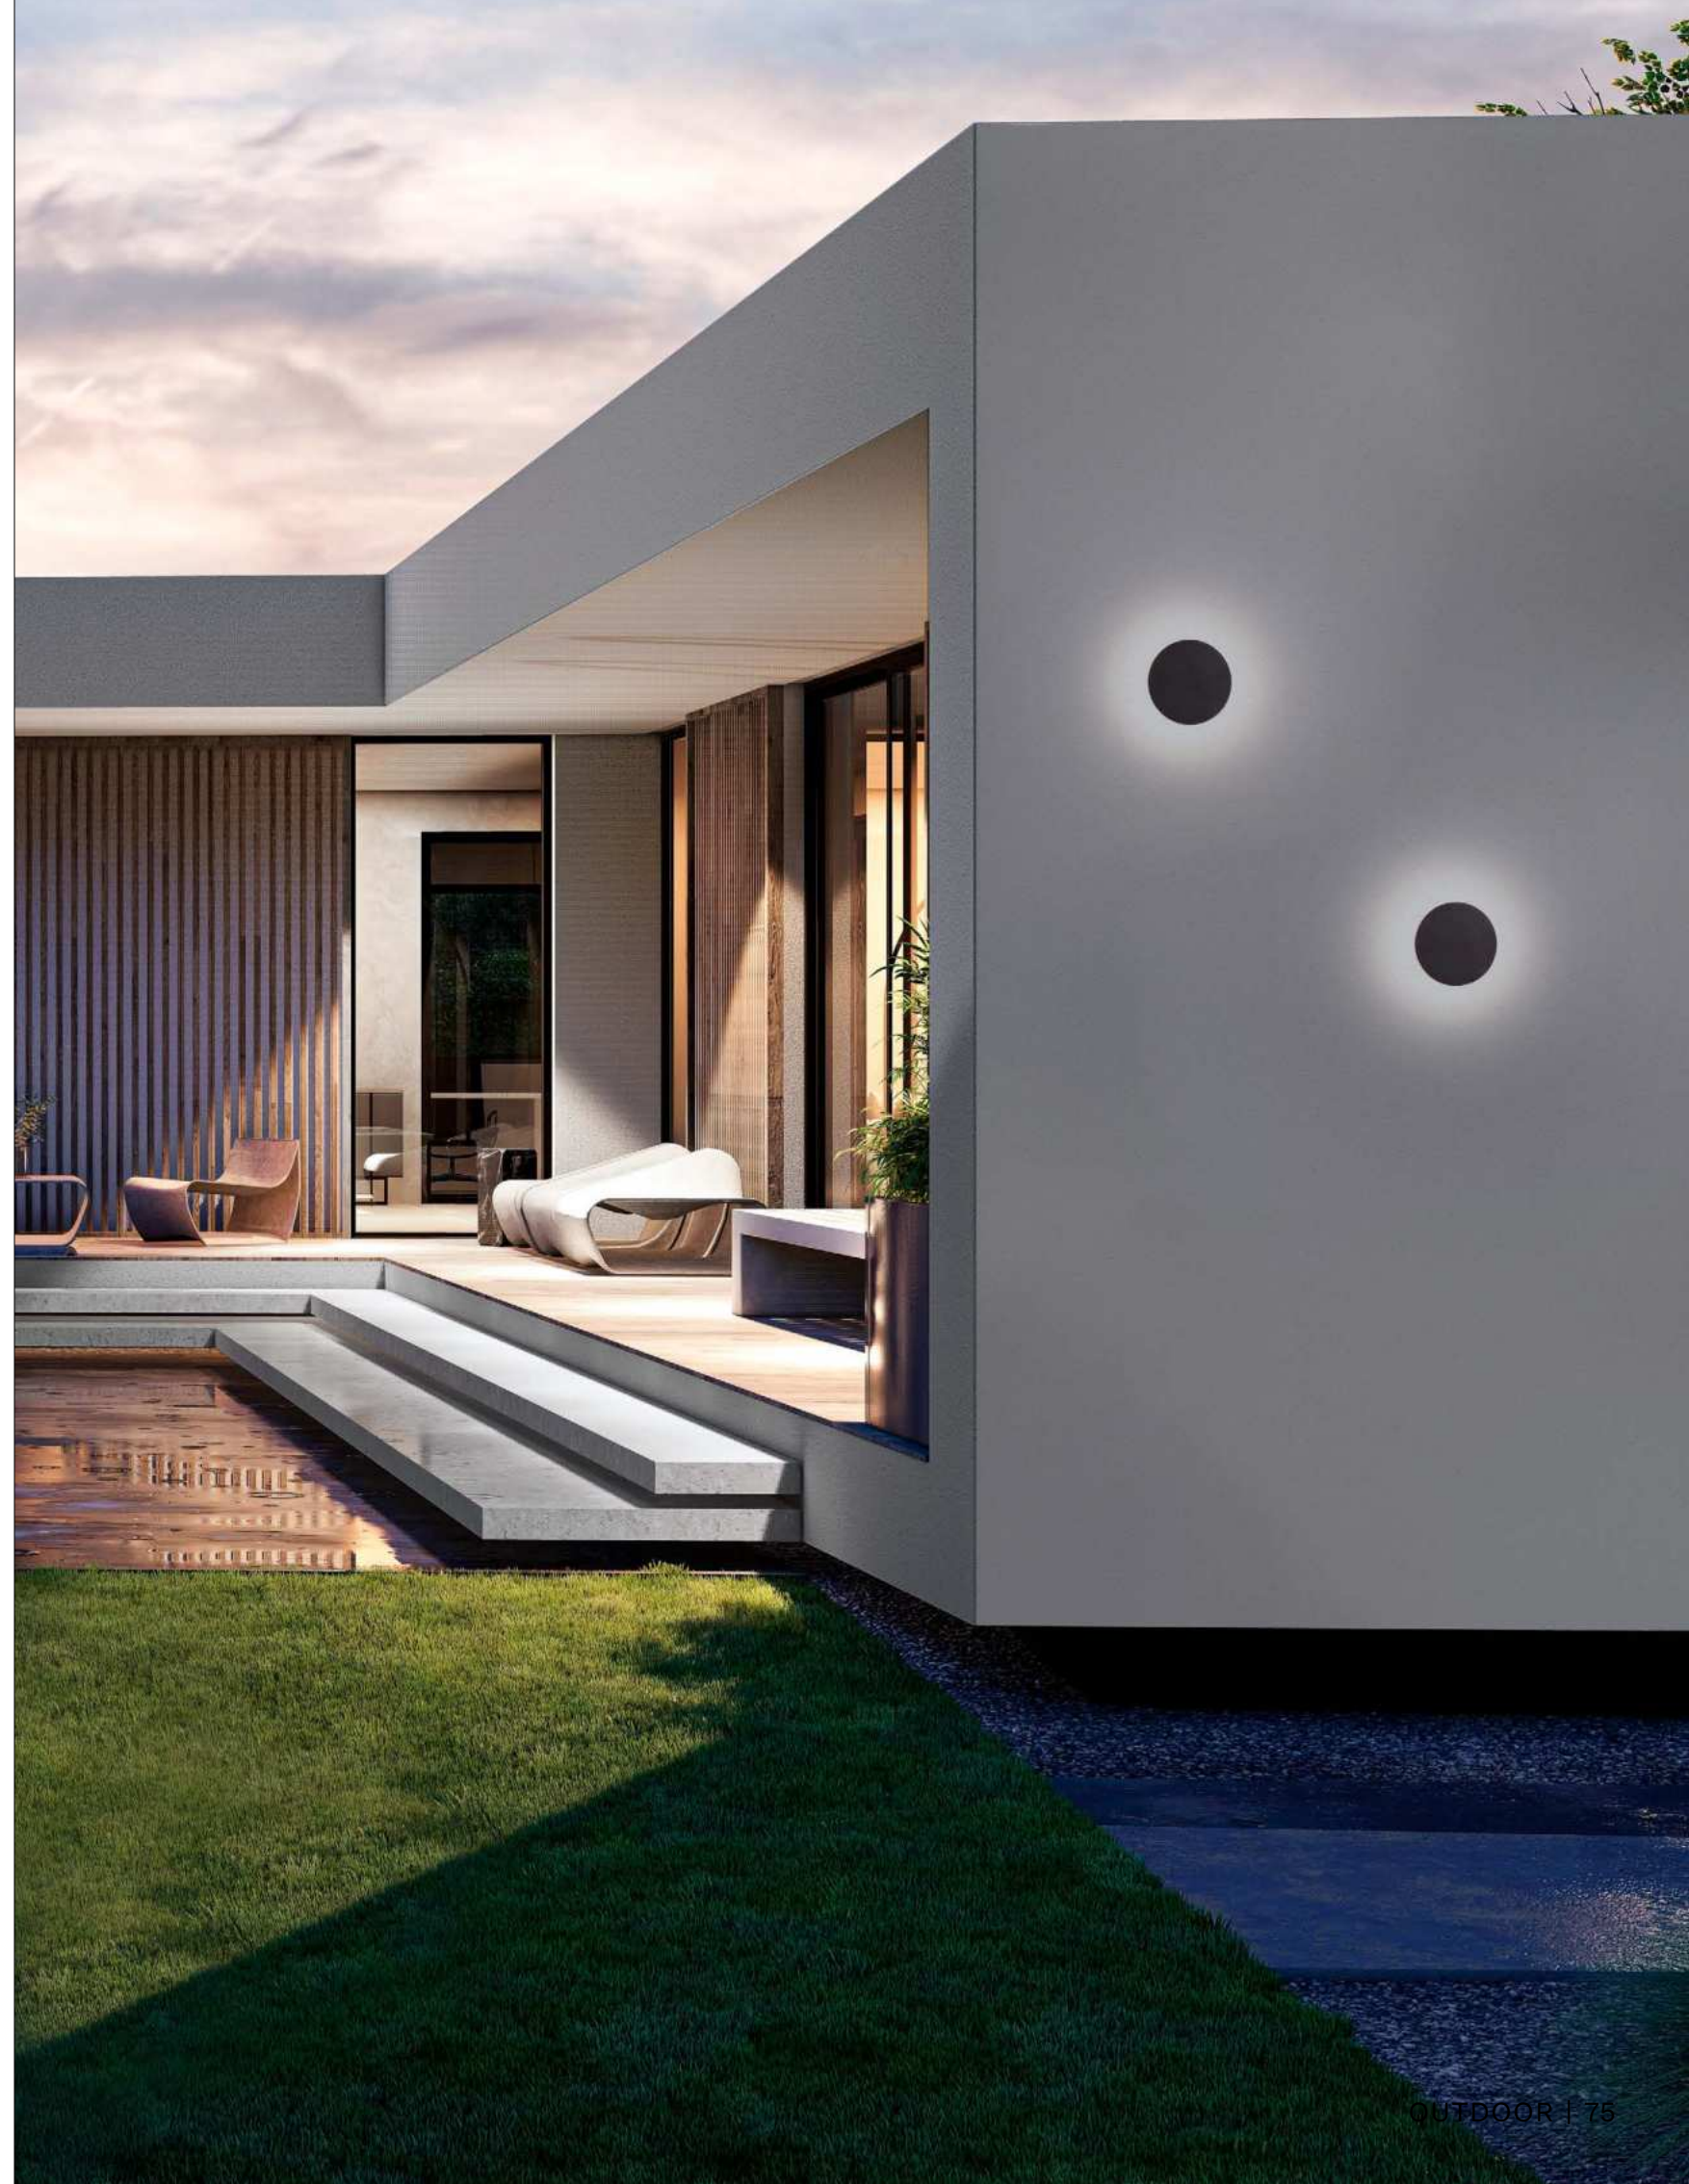

TOWER
— 9030824

16.5
5.8

TOWER
— 9030825

TOWER
— 9030826

16
52

TOWER
— 9030824

Sandy Black Acrylic Polycarbonate Diffuser
LED · 8 Watt
220-240 Volt
739Lm · 3000K
IP65
—
D: 16.5
W: 5.8

TOWER
— 9030825

Sandy White Acrylic Polycarbonate Diffuser
LED · 8 Watt
220-240 Volt
739Lm · 3000K
IP65
—
D: 16.5
W: 5.8

TOWER
— 9030826

Sandy Black Acrylic Polycarbonate Diffuser
LED · 8 Watt
220-240 Volt
714Lm · 3000K
IP65
—
D: 16
H: 52 cm