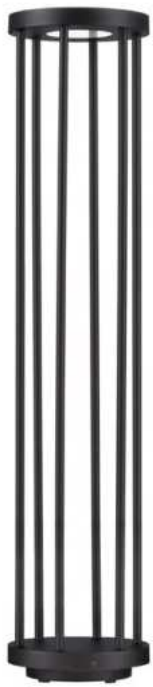

—
D: 16
H: 75 cm

AIGO
— 9030586

AIGO
— 9030587

AIGO
— 9030588

METRO
— 9030716

Sandy Black
Aluminium
LED · 6 Watt
220-240 Volt
405Lm · 3000K
IP65

—
D: 30
H: 34 cm

METRO
— 9030716