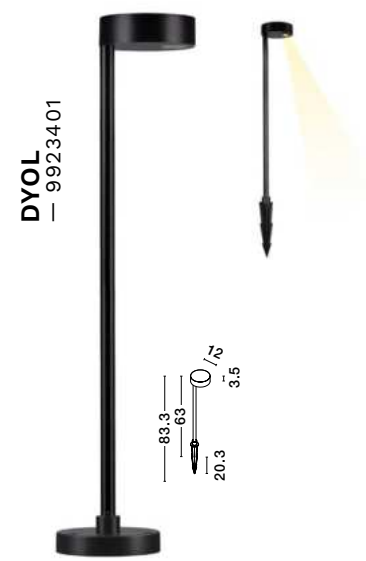

D: 12
H: 63 cm

SELENE
— 9030851

Sandy Black
Aluminium & Glass
LED · 3 Watt
100-240 Volt
133Lm · 3000K
IP65
Beam Angle 45°
—
D: 6.5
W: 6
H: 50 cm

SELENE
— 9030851

AETHER
— 9030850

Sandy Black
Aluminium
& Smoking Glass
LED · 5 Watt
100-240 Volt
71Lm · 3000K
IP65
—
D: 12
W: 17
H: 51 cm