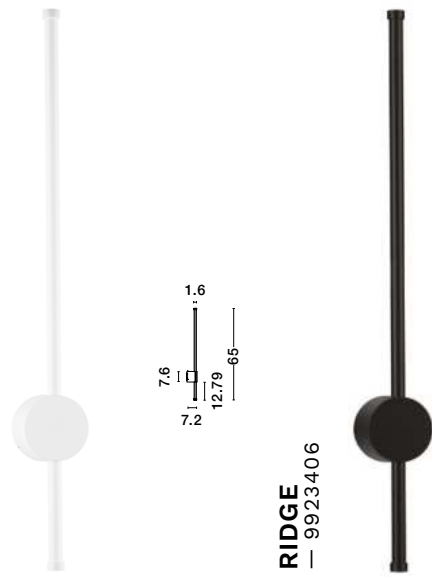

—
D: 30
W: 7.1 cm

COPPER
— 9923418

RIDGE

— 9923405

Sandy White
Aluminium
LED · 12 Watt
220-240 Volt
1073Lm · 3000K
IP65

—
D1: 1.6
D2: 7.6
H: 65 cm

RIDGE
— 9923405

RIDGE
— 9923406