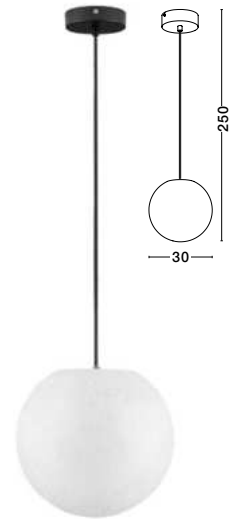

MOON
— 9186714