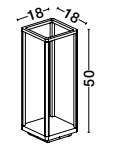

MISTI
— 9030569