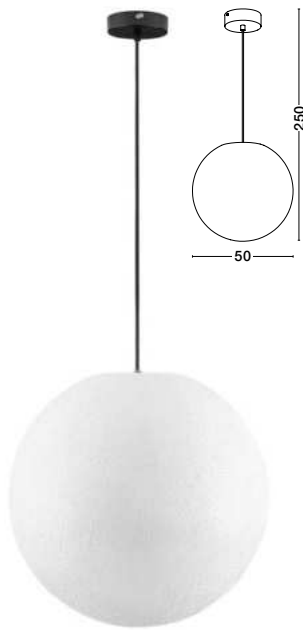

MOON
— 9186713

MOON
— 9186713

White Texture
Resign Black
Canopy & Cable
LED · E27 · 1x12 Watt
100-240 Volt
IP65

BULB EXCLUDED

—
D: 40
H: 250cm

MOON
— 9186712

MOON
— 9186714

White Texture
Resign Black
Canopy & Cable
LED · E14 · 1x5 Watt
100-240 Volt
IP65