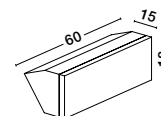

STYLE
— 9030945

STYLE
— 9030946

Sandy Black
Aluminium
& Polycarbonate
LED · 41 Watt
220-240 Volt
2768Lm · 3000K
IP65

—
L: 60
W: 15
H: 18 cm

STYLE
— 9030946

BROWN
— 9030583

Sandy Black
Die-Casting
Aluminium Maoni
Wood Colour Acrylic
& Clear Glass
LED · 2 Watt
3.7 Volt · 82Lm
3000K · IP65
**Solar light
with sensor**