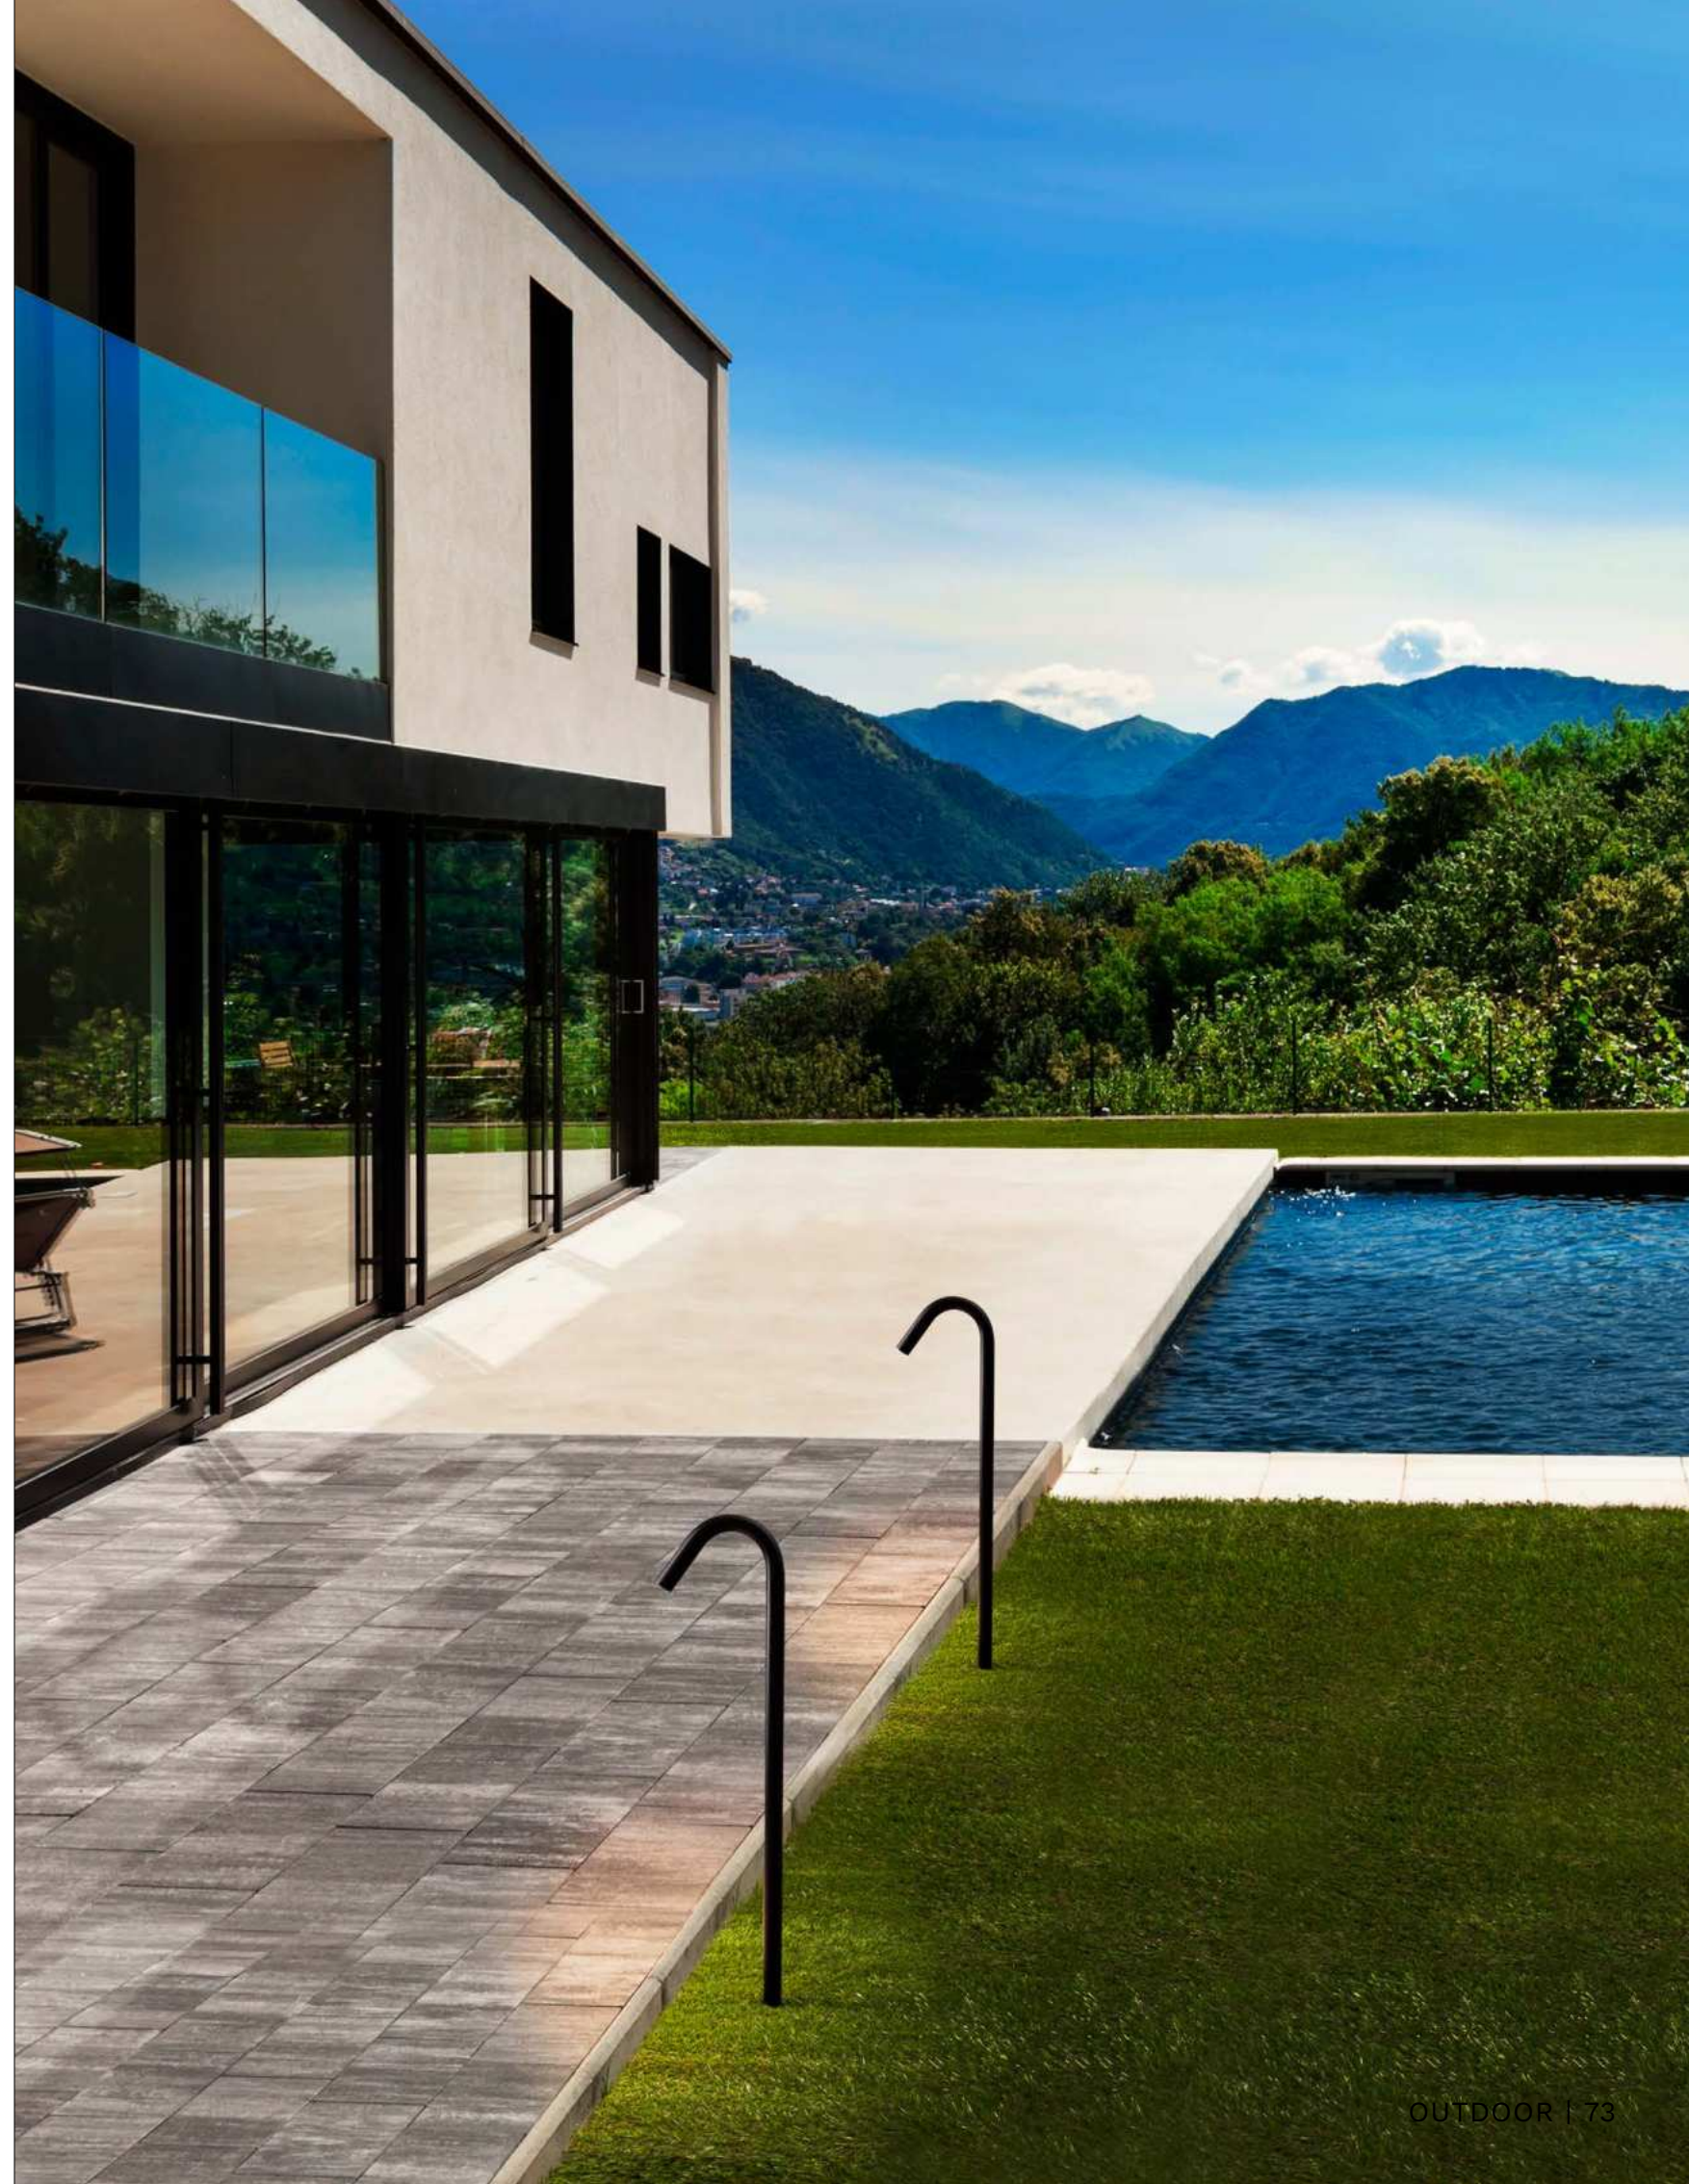

GLEAM
— 9030847

Sandy Black
Aluminium
& Clear Glass
LED · 5 Watt
100-240 Volt
183Lm · 3000K
IP65
—
L: 20
D: 3
H: 80 cm