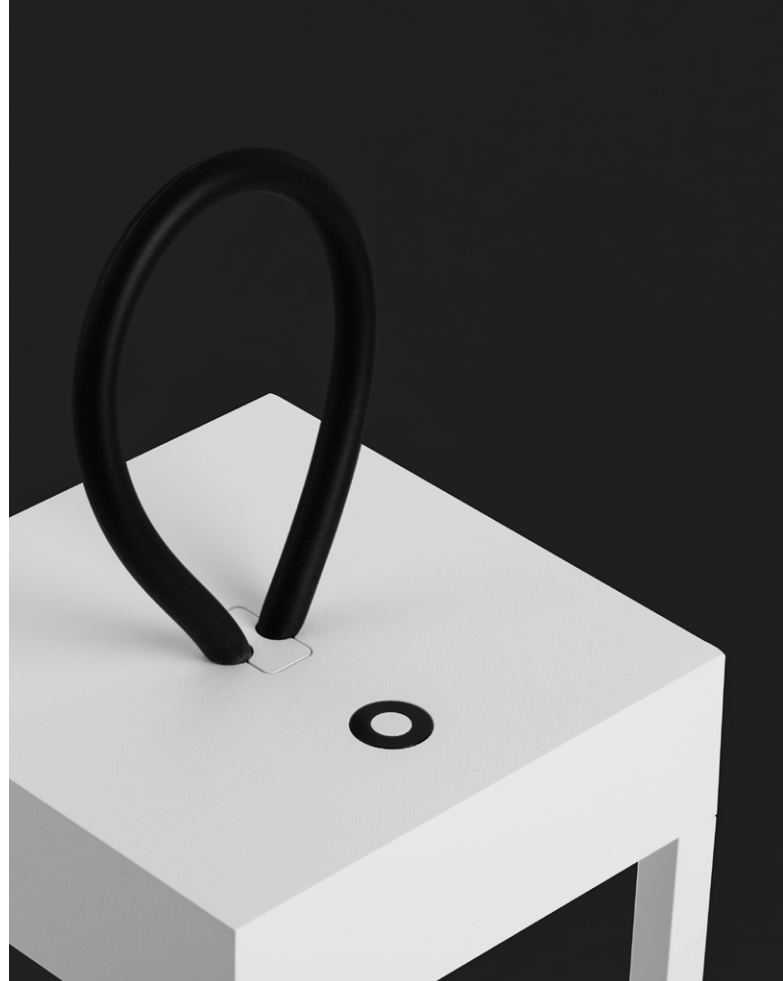

LUCIA
— 9176103

Sandy White
Aluminium
LED · 4 Watt
3.7 Volt
223Lm · 3000K
IP54

Switch On/Off
USB Wire

L: 12
W: 12
H: 30 cm

LUCIA
— 9176104

Sandy Black
Aluminium
LED · 4 Watt
3.7 Volt
223Lm · 3000K
IP54

Switch On/Off
USB Wire

L: 12
W: 12
H: 30 cm