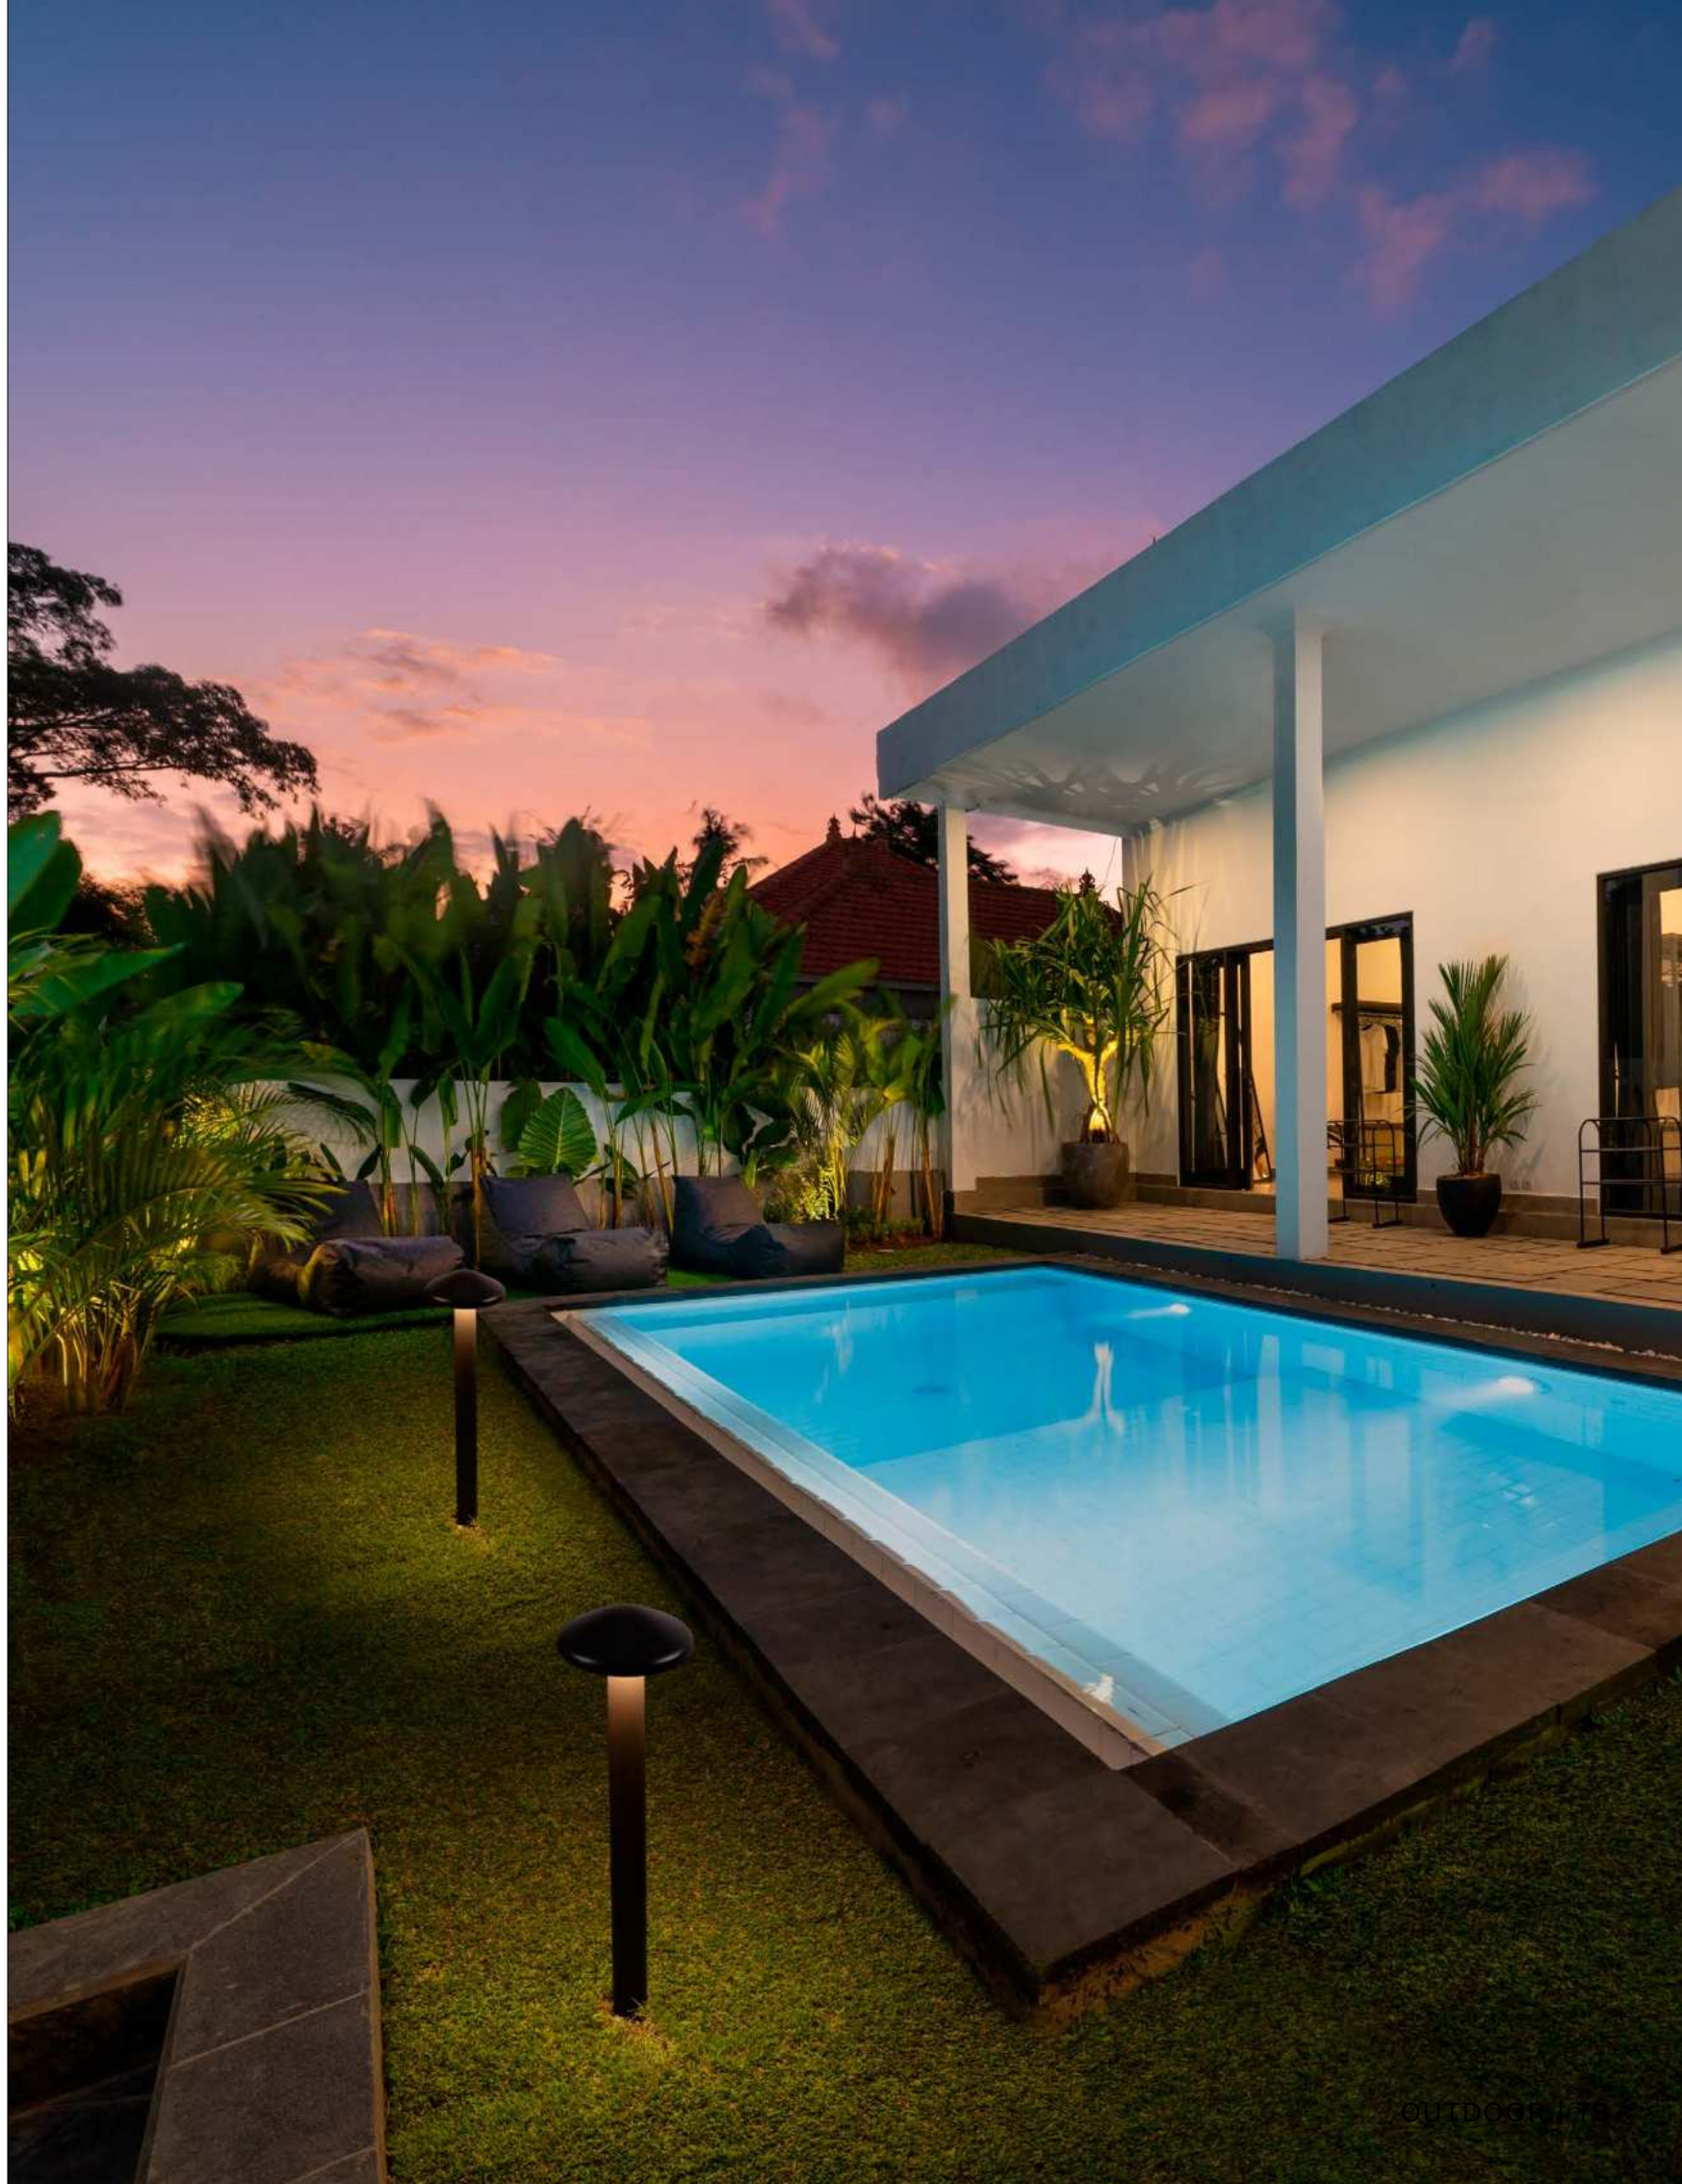

NEMO
— 9030861

Sandy Black
Aluminium
& Polycarbonate
LED · 5 Watt
100-240 Volt
424Lm · 3000K
IP65
—
D: 11
H: 20cm

NEMO
— 9030862

Sandy Black
Aluminium
& Polycarbonate
LED · 5 Watt
100-240 Volt
424Lm · 3000K
IP65
—
D: 11
H: 40cm