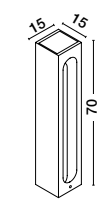

STAGE
— 9186707

STAGE
— 9186708

Gray Cement
LED · 6 Watt
220-240 Volt
279Lm · 3000K
IP65
—
L: 15
W: 15
H: 70 cm

STAGE
— 9186708

NODINO
— 9186705

Gray Cement
LED · 6 Watt
220-240 Volt
197Lm · 3000K
IP65

—
D: 18
H: 50 cm