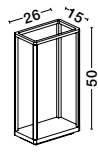

AKMI
— 9030571

Sandy Black
Die-Casting
Aluminium
& Polycarbonate
LED · 9 Watt
220-240 Volt
344Lm · 3000K
IP65
—
L: 26
W: 15
H: 50 cm

VEL
— 9030571