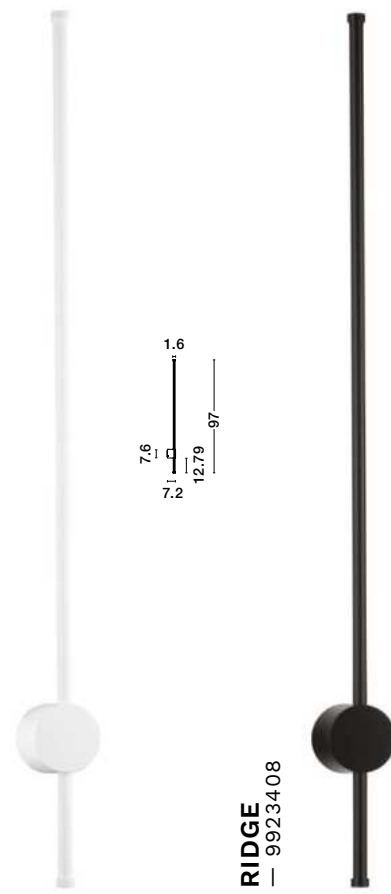

RIDGE
— 9923407

RIDGE
— 9923408

RIDGE

— 9923407

Sandy White
Aluminium
LED · 19 Watt
220-240 Volt
1636Lm · 3000K
IP65

—
D1: 1.6
D2: 7.6
H: 97 cm

RIDGE

— 9923408

Sandy Black
Aluminium
LED · 19 Watt
220-240 Volt
1636Lm · 3000K
IP65

—
D1: 1.6
D2: 7.6
H: 97 cm