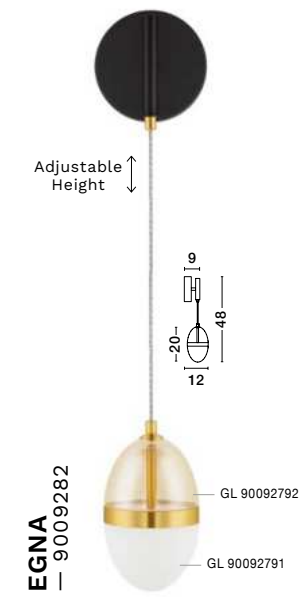

—  
D: 12  
W: 9  
H: 48 cm

**EGNA**  
— 9009283

Opal & Cognac Glass  
Gold & Black Metal  
LED · 24 Watt  
220-240 Volt  
2704Lm · 3000K  
IP20

—  
L: 27  
W: 14.5  
H: 76 cm

**CERTA**  
— 9009273

Clear Structured Glass  
& Brass Gold Metal  
LED E27 · 12 Watt  
100-240 Volt  
IP20  
**BULB EXCLUDED**  
—  
D: 12.5  
H: 120 cm