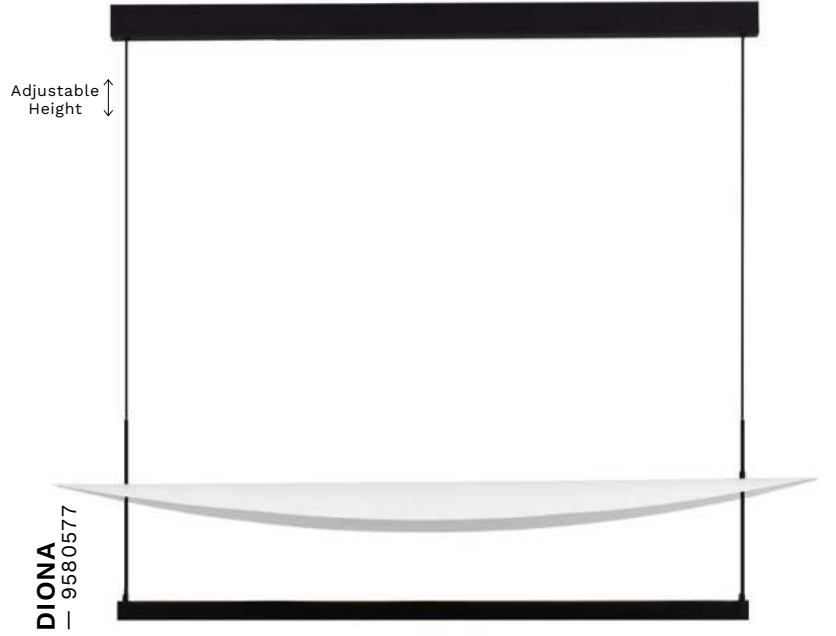

DIONA
— 9580571

[Triac Dimmable]
Sandy Black & White
Aluminium
LED · 29 Watt
220-240Volt
1650Lm · 2700K
IP20
—
D: 40
H: 160 cm

DIONA
— 9580572

[Triac Dimmable]
Sandy Black & White
Aluminium
LED · 40 Watt
220-240Volt
2560Lm · 2700K
IP20
—
D: 60
H: 160 cm

DIONA
— 9580573

[Triac Dimmable]
Sandy Black & White
Aluminium
LED · 55 Watt
220-240Volt
3600Lm · 2700K
IP20
—
D: 80
H: 160 cm

DIONA
— 9580577

[Triac Dimmable]
Sandy Black & White
Aluminium
LED · 81 Watt
220-240Volt
5160Lm · 2700K
IP20
—
L: 120
W: 30
H: 160 cm