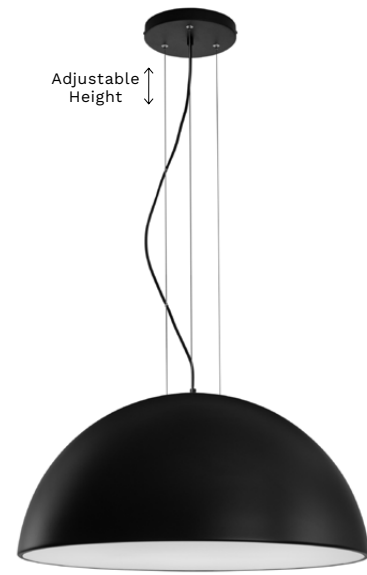

THOLOS
— 9695286

Sandy Black Metal
& Matt White Acrylic
LED E27 · 3x12 Watt
100-240 Volt
IP20
BULB EXCLUDED
—
D: 70
H: 240 cm

THOLOS
— 9695286