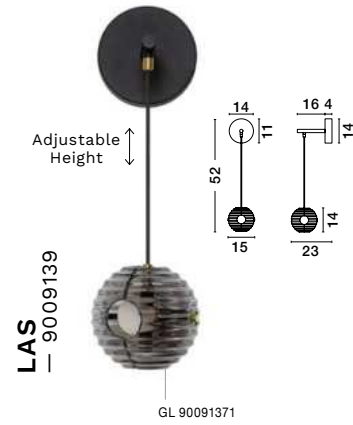

LAS

— 9009137

Sandy Black & Gold Metal
Smoky Gray Glass
LED · 13 Watt
220-240Volt
1526Lm · 3000K
IP20

D: 15
H: 145 cm