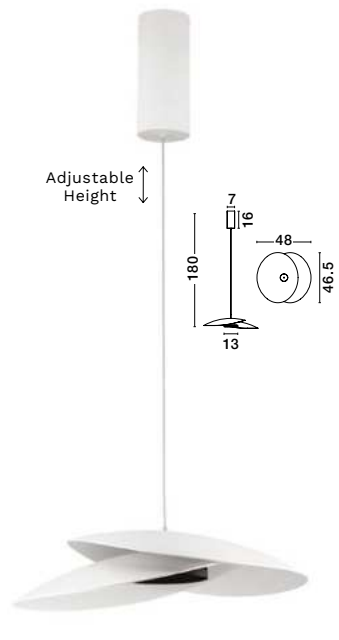

D: 35  
W: 10  
H: 370 cm

**OLOS**  
— 9580703

[Triac Dimmable]  
Sandy White  
& Chrome Mirror  
Aluminium  
LED · 37 Watt  
220-240Volt  
1786Lm · 3000K  
IP20

D: 50  
H: 120 cm

OLEA  
— 9580696

OLEA  
— 9580695