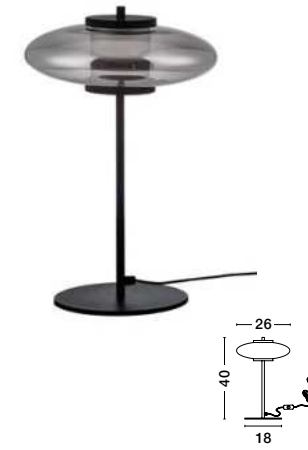

BALLET
— 9416948