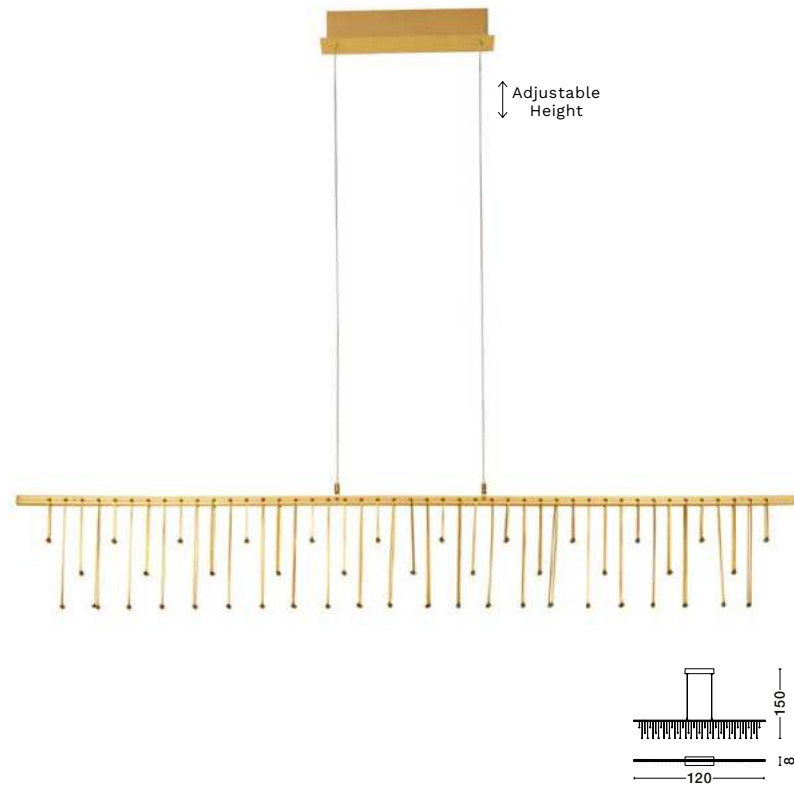

—  
D: 80  
H: 200 cm

**STELLAR**  
— 9186968

**STELLAR**  
— 9186970

**STELLAR**  
— 9186974

[Triac Dimmable]  
Gold Copper Metal  
LED · 26 Watt  
220-240 Volt  
1981Lm · 3000K  
IP20

—  
D: 65  
H: 150 cm

Adjustable Height

**STELLAR**  
— 9186976

[Triac Dimmable]  
Gold Copper Metal  
LED · 31 Watt  
220-240 Volt  
2562Lm · 3000K  
IP20

—  
D: 80  
H: 150 cm

Adjustable Height

STELLAR  
— 9186974

**STELLAR**  
— 9186978

[Triac Dimmable]  
Gold Copper Metal  
LED · 36 Watt  
220-240 Volt  
3073Lm · 3000K  
IP20

—  
D: 100  
H: 150 cm

Adjustable Height

STELLAR  
— 9186976

STELLAR  
— 9186978

**STELLAR**  
— 9186972

**STELLAR**  
— 9186980

**STELLAR**  
— 9186982

**STELLAR**  
— 9186972

[Triac Dimmable]  
Gold Copper Metal  
LED · 17 Watt  
220-240 Volt  
1355Lm · 3000K  
IP20  
—  
L: 120  
W: 8  
H: 150 cm

**STELLAR**  
— 9186980

[Touch Dimmable]  
Gold Copper Metal  
LED · 16 Watt  
220-240 Volt  
1092Lm · 3000K  
IP20  
Cable Length 215 cm  
—  
D: 30  
W: 30  
H: 45 cm