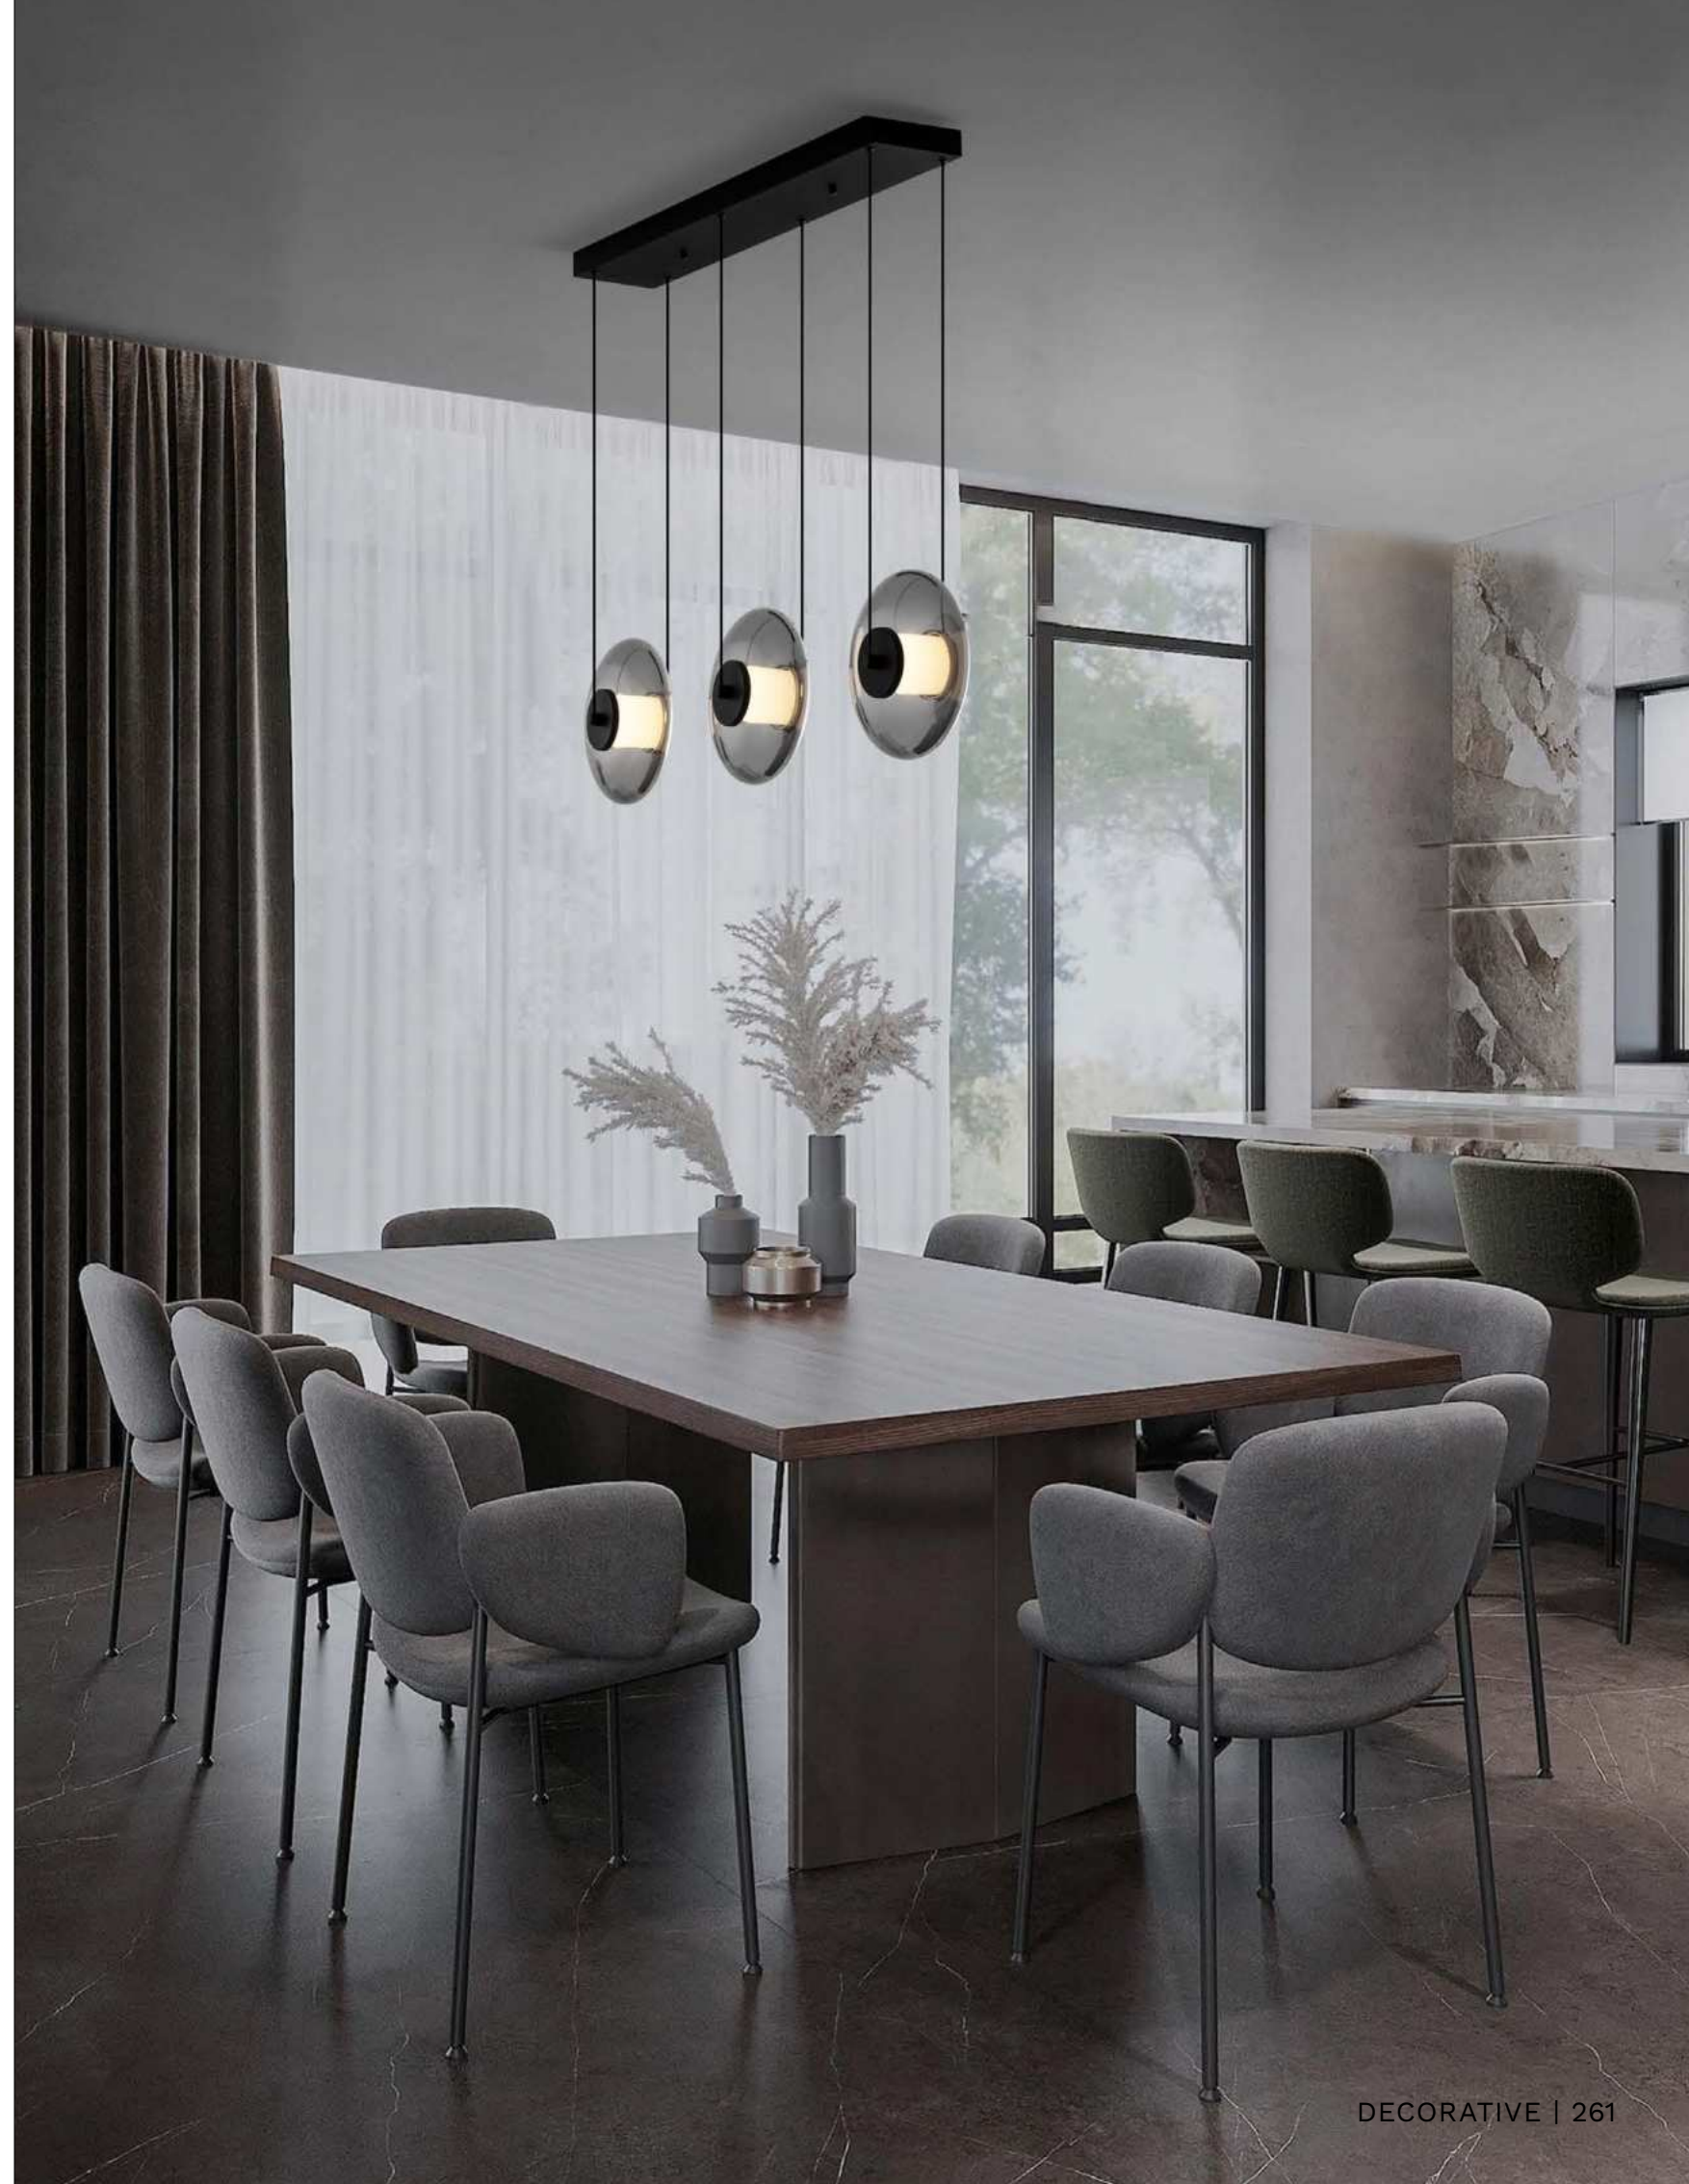

BALLET
— 9416944

[Triac Dimmable]
Sandy Black Metal
& Smoky Gray Glass
LED · 8 Watt
220-240 Volt
221Lm · 3000K
IP20
—
D: 26
H: 200 cm

BALLET
— 9416945

[Triac Dimmable]
Sandy Black Metal
& Smoky Gray Glass
LED · 24 Watt
220-240 Volt
660Lm · 3000K
IP20
—
L: 85
W: 26
H: 169 cm

BALLET
— 9416944

GL 94169461

BALLET
— 9416946

GL 94169461

BALLET
— 9416946

[Triac Dimmable]
Sandy Black Metal
& Smoky Gray Glass
LED · 24 Watt
220-240 Volt
660Lm · 3000K
IP20
—
D: 35
H: 169 cm

BALLET
— 9416945

GL 94169461