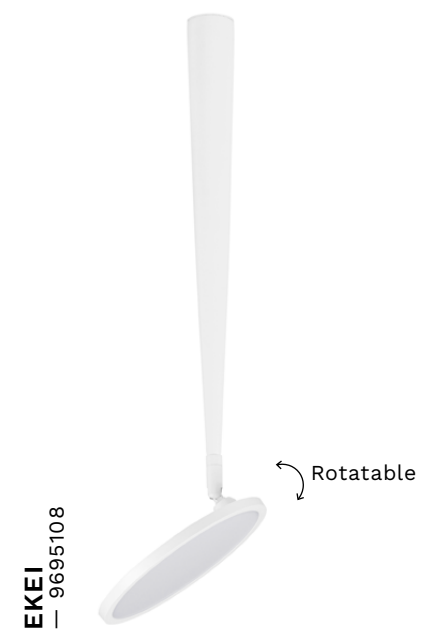

—  
D: 20  
H: 260 cm

**GEA**  
— 9501209

Sandy Black  
Steel, Aluminium  
& Acrylic  
LED · 22 Watt  
220-240 Volt  
2600Lm · 3000K  
IP20

—  
L: 100  
W: 30  
H: 180 cm

**EKEI**  
— 9695107

Sandy Black  
Aluminium  
LED · 14 Watt  
220-240Volt  
1085Lm · 3000K  
IP20