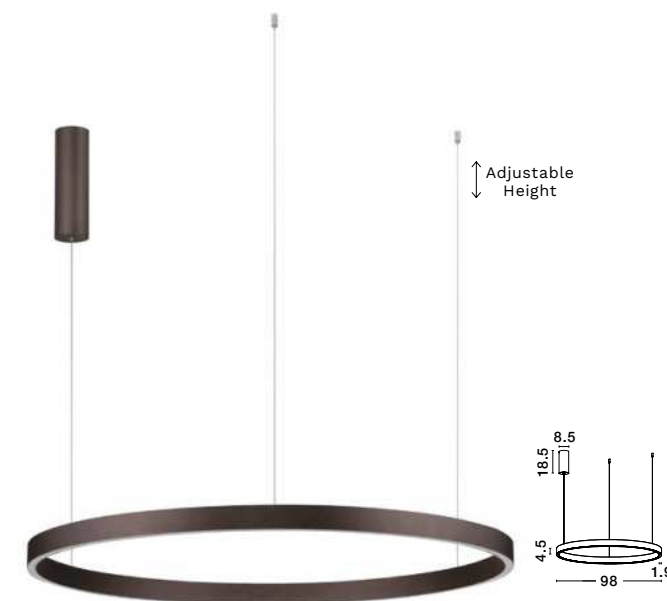

ELOWEN
— 9345651

ELOWEN
— 9345649