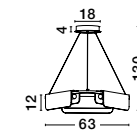

—  
D: 95  
H: 150 cm

OFELIA  
— 9186935

**AIDER**  
— 9019758

**AIDER**  
— 9019758

[Triac Dimmable]  
Brass Gold Steel,  
Aluminium  
Imitated Alabaster  
LED · 34 Watt  
220-240Volt  
2146Lm · 3000K  
IP20  
—  
D: 63  
H: 130 cm