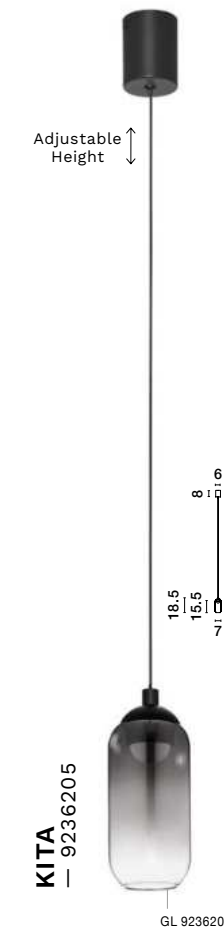

KITA
— 9236205

Sandy Black Metal
& Smoky Glass
LED · 6 Watt
220-240Volt
457Lm · 3000K
IP20

—
D: 7
H: 154 cm

KITA
— 9236206

Sandy Black Metal
& Smoky Glass
LED · 6 Watt
220-240Volt
457Lm · 3000K
IP20

—
D: 10
H: 125 cm

KITA
— 9236207

[Triac Dimmable]
Sandy Black Metal
& Smoky Glass
LED · 28 Watt
220-240 Volt
2222Lm · 3000K
IP20

—
D: 43
H: 150 cm

KITA
— 9236208

[Triac Dimmable]
Sandy Black Metal
& Smoky Glass
LED · 28 Watt
220-240 Volt
2222Lm · 3000K
IP20

—
L: 102
W: 12
H: 120 cm