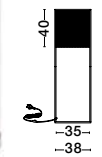

—  
D: 26  
H: 56 cm

**ERTO**  
— 9001119

Sandy Black Steel  
& Rattan  
LED E27 · 1x12 Watt  
100-240 Volt · IP20  
**BULB EXCLUDED**  
Cable Length 150 cm  
Switch On/Off

—  
D: 38  
H: 150 cm

ERTO  
— 9001119