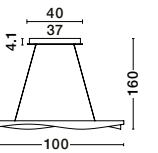

RADON
— 9186949

[Triac Dimmable]
Matt Black
& Gold Aluminium
LED · 53 Watt
220-240Volt
1751Lm · 3000K
IP20
—
D: 65
H: 160 cm

RADON
— 9186949

[Triac Dimmable]
Matt Black
& Gold Aluminium
LED · 62 Watt
220-240Volt
3093Lm · 3000K
IP20
—
D: 100
H: 160 cm

RADON
— 9186950

[Triac Dimmable]
Matt Black
& Gold Aluminium
LED · 40 Watt
220-240Volt
1244Lm · 3000K
IP20
—
D: 45
H: 13 cm