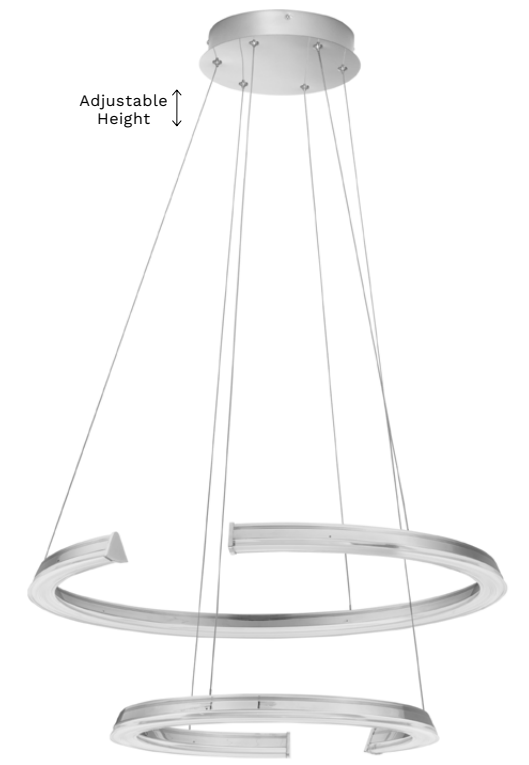

ELMO
— 9019731