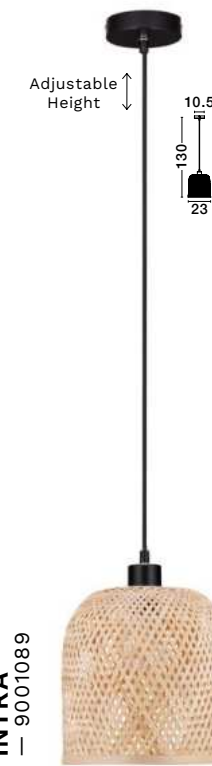

INTRA
— 9001089