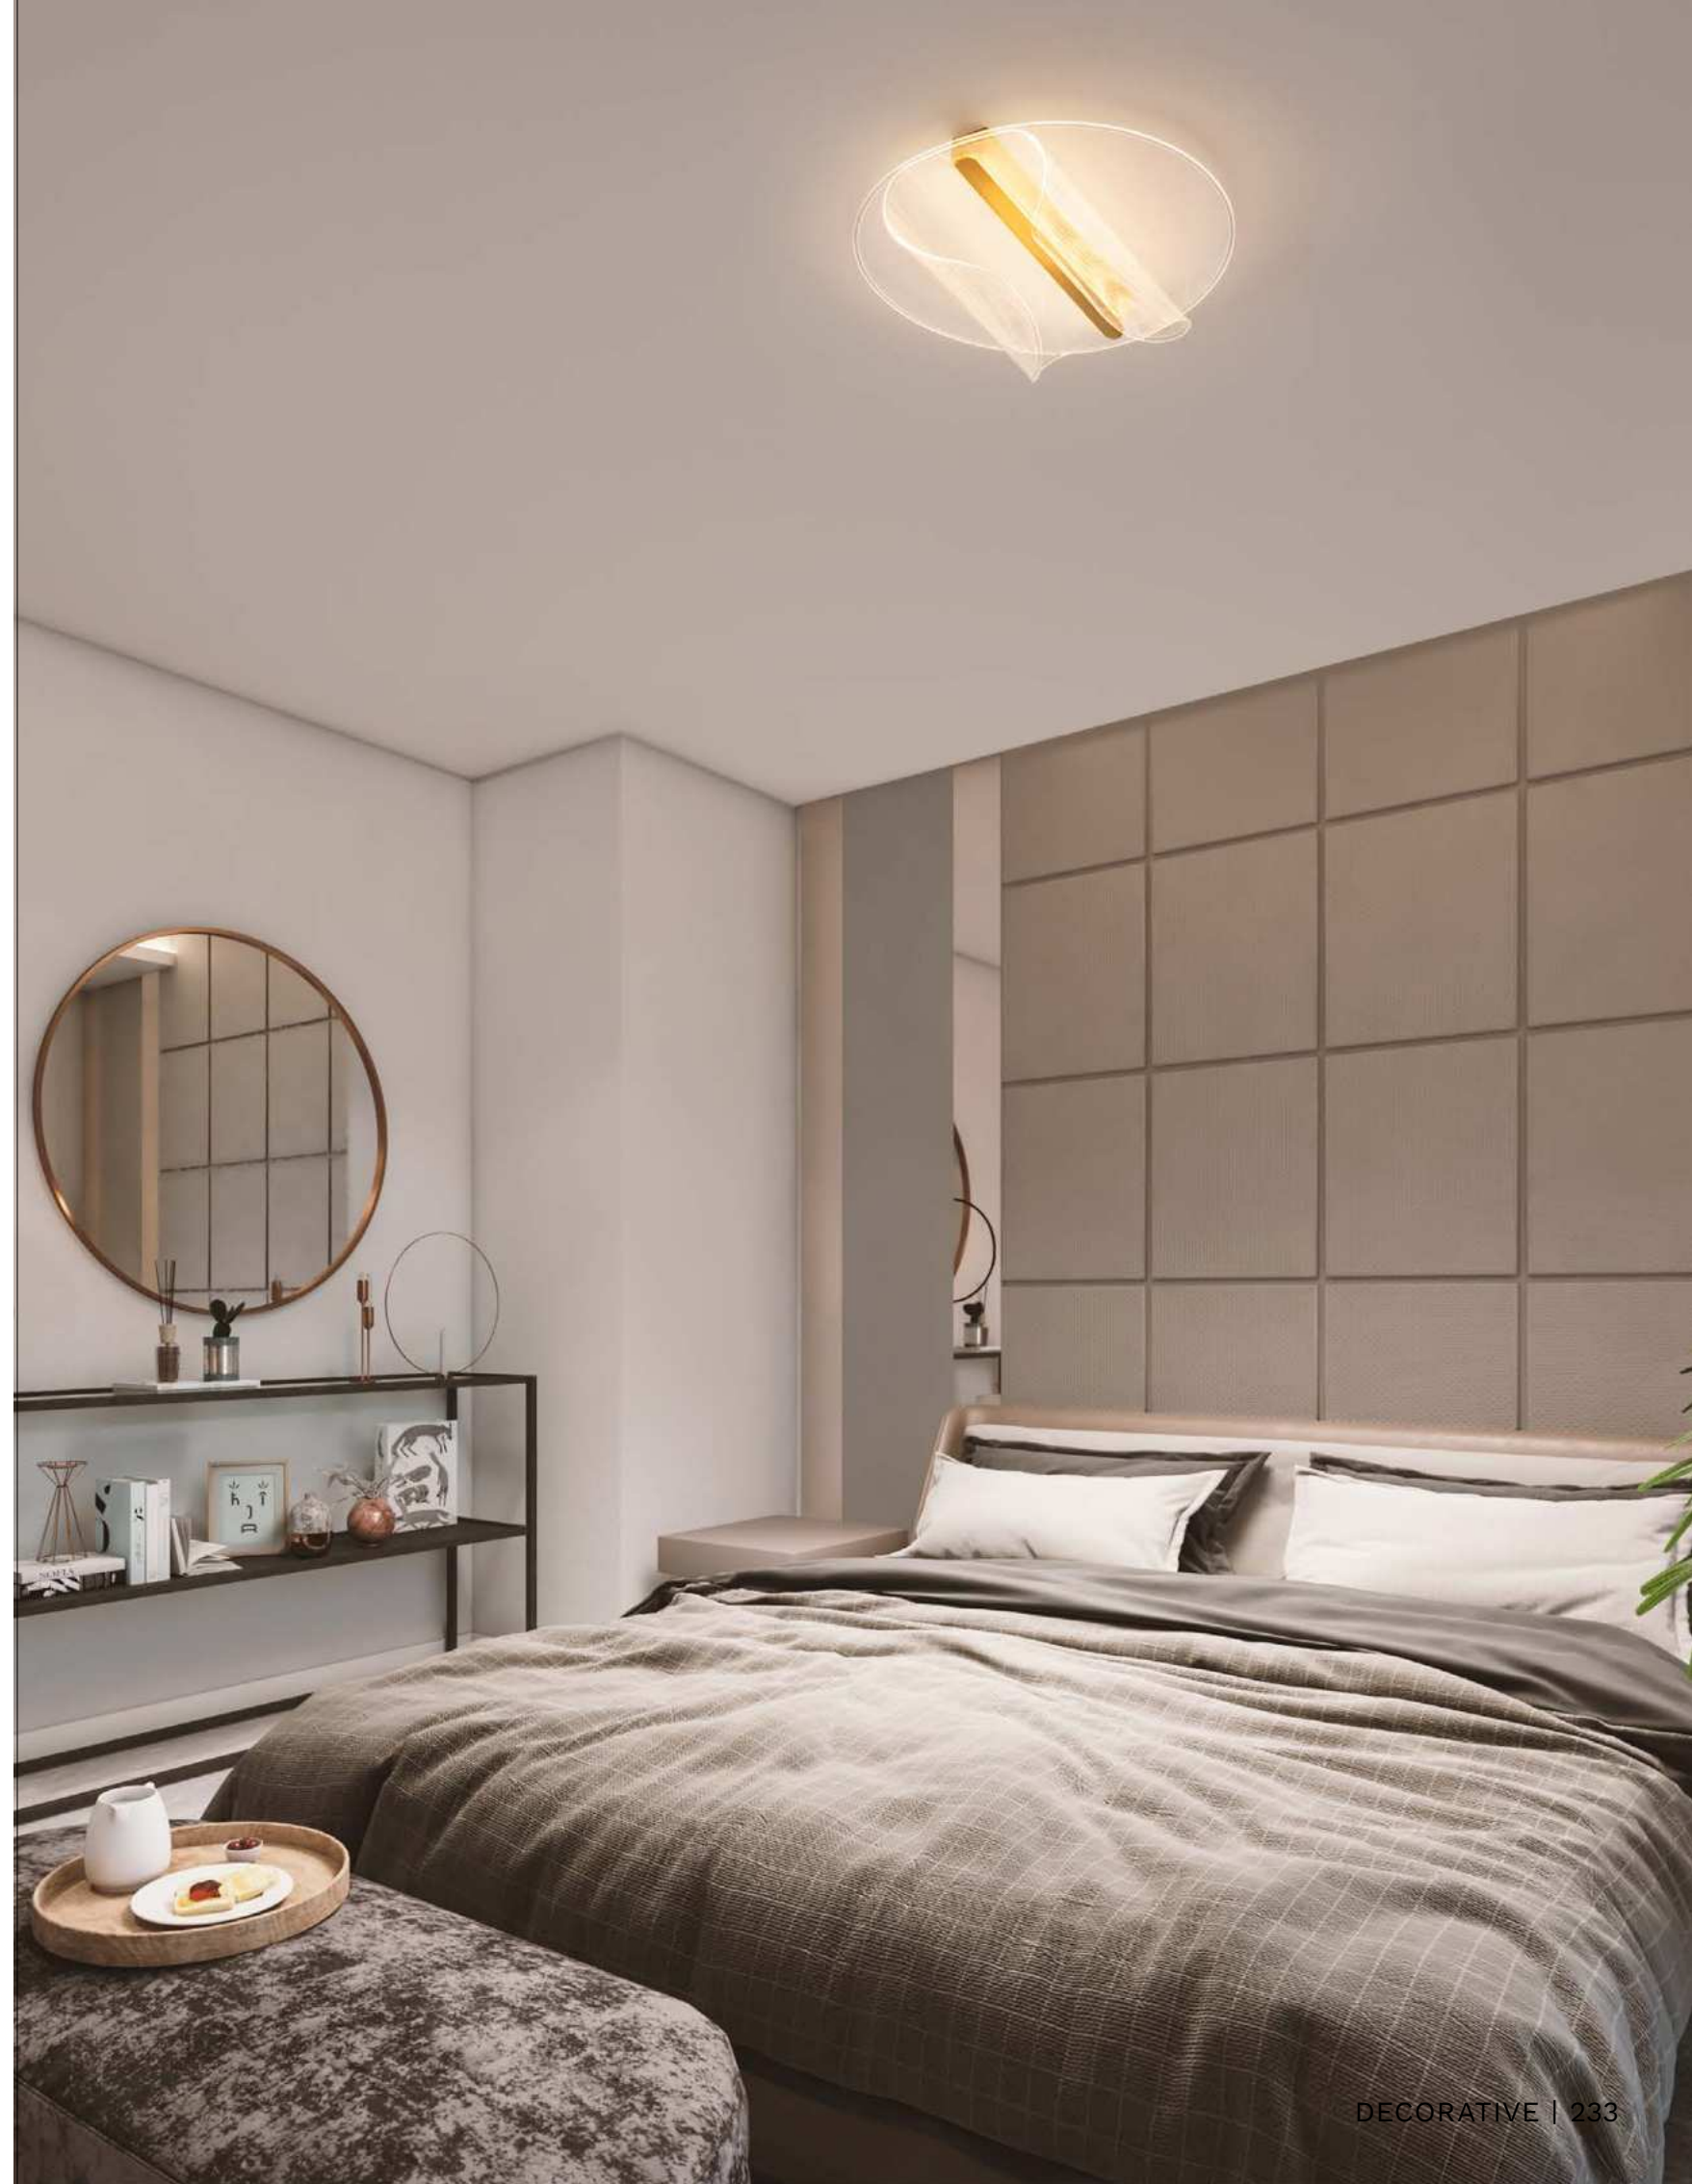

VALENTIN
— 9030634

VALENTIN
— 9030635

VALENTIN
— 9030634

Brass Gold
Aluminium
& Acrylic
LED · 9 Watt
220-240 Volt
505Lm · 3000K
IP20
—
L: 11
W: 13
H: 33 cm

VALENTIN
— 9030635

Brass Gold
Aluminium
& Acrylic
LED · 9 Watt
220-240 Volt
505Lm · 3000K
IP20
—
L: 13
W: 11
H: 31 cm

VALENTIN
— 9030646

[Triac Dimmable]
Brass Gold,
Aluminium
& Acrylic
LED · 20 Watt
220-240 Volt
1106Lm · 3000K
IP20
—
D: 55
W: 45
H: 13 cm