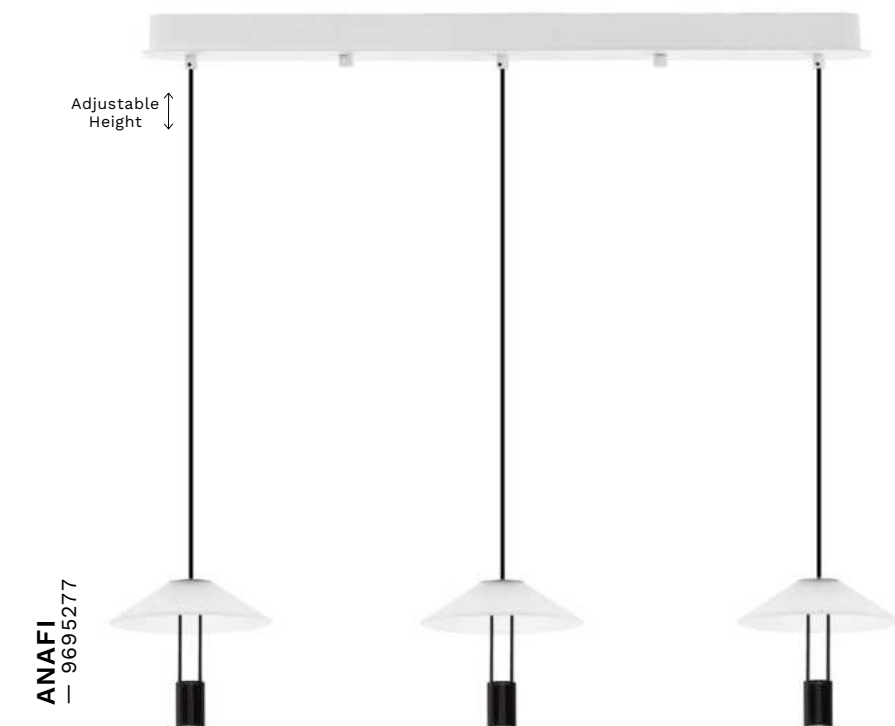

**ANAFI**  
— 9695277

Sandy Black Steel  
& Aluminium  
Clear Frosted Acrylic  
LED · 24 Watt  
220-240Volt  
1185Lm · 3000K  
IP20  
—  
L: 100  
W: 22  
H: 200 cm

**ANAFI**  
— 9695275

**ANAFI**  
— 9695276