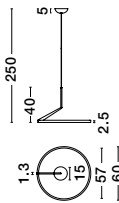

TILIA
— 9088134

Moca Coffee
Aluminium
LED · 10 Watt
220-240 Volt
457Lm · IP20
2700-3000-4000K
CCT Dip Switch

D: 22
H: 10 cm

TILIA
— 9088136

[Triac Dimmable]
Moca Coffee
Aluminium
LED · 44 Watt
220-240 Volt
2277Lm · IP20
2700-3000-4000K
CCT Dip Switch
LIGHT UP & DOWN

D: 60
H: 20 cm

TILIA
— 9088138

[Triac Dimmable]
Moca Coffee
Aluminium
LED · 31 Watt
220-240 Volt
2210Lm · IP20
2700-3000-4000K
CCT Dip Switch
LIGHT UP & DOWN

D: 60
H: 250 cm

TILIA
— 9088140

[Touch Dimmable]
Moca Coffee
Aluminium
LED · 16 Watt
220-240 Volt
612Lm · 3000K
IP20

D: 22
H: 38 cm

TILIA
— 9088138

Touch Dimmable