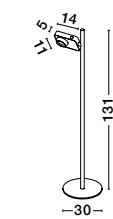

D: 30  
W: 30  
H: 131 cm

**KEDROS**  
— 9870033

**KEDROS**  
— 9870032

**KEDROS**  
— 9870035

**KEDROS**  
— 9870034

**KEDROS**  
— 9870036

[Touch Dimmable]  
Black Aluminium  
& Steel  
Fingerprint  
Resistant Paint  
LED · 3 Watt  
5 Volt · 65 Lm  
3000K · IP20