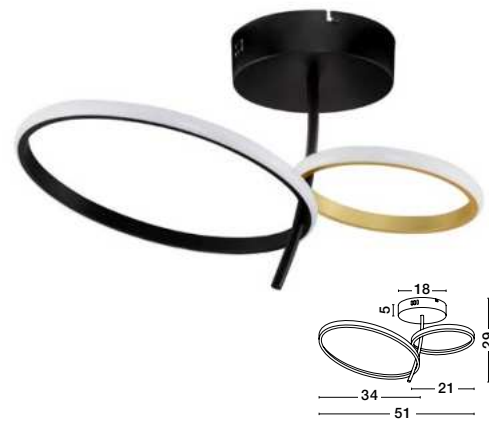

IMAR
— 9001110