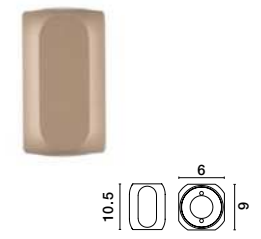

ELLI
— 9088113

PRATO
— 9580925