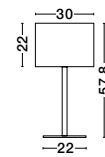

**BULB EXCLUDED**  
Switch On/Off  
Cable Length 250 cm

—  
D: 45  
H: 164.8 cm

SIBNIA  
— 9695328

SIBNIA  
— 9695329

SIBNIA  
— 9695330

SIBNIA  
— 9695328

Sandy Black Metal & Fabric  
LED E27 · 1x12Watt  
100-240Volt · IP20