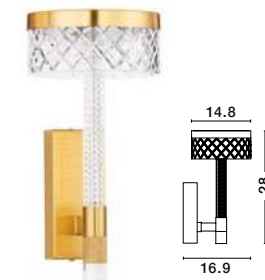

—  
D: 80  
H: 200 cm

**STELLAR**  
— 9186968

**STELLAR**  
— 9186970

**STELLAR**  
— 9186974

[Triac Dimmable]  
Gold Copper Metal  
LED · 26 Watt  
220-240 Volt  
1981Lm · 3000K  
IP20

—  
D: 65  
H: 150 cm

[Triac Dimmable]  
Gold Metal  
& Opal Glass  
LED · 69 Watt  
220-240 Volt  
5524Lm · 3000K  
IP20  
—  
L: 115  
H: 131 cm

Cable Height:  
300 - 420 cm

**PERLA**  
— 9186957

[Triac Dimmable]  
Gold Metal  
& Opal Glass  
LED · 109 Watt  
220-240 Volt  
9732Lm · 3000K  
IP20  
—  
L: 500  
H: 203.4 cm

D: 50  
H: 150 cm

BION  
— 9186942

**BION**  
— 9186943

Brass Gold Metal  
& Clear Acrylic  
LED · 32 Watt  
220-240 Volt  
1993Lm · 3000K  
IP20

L: 115  
W: 15  
H: 120 cm

BION  
— 9186943

**BION**  
— 9186947

Brass Gold Metal  
& Clear Acrylic  
LED · 6 Watt  
220-240 Volt  
383Lm · 3000K  
IP20

D: 14.8  
H: 30 cm

BION  
— 9186947

**BION**  
— 9186944

**BION**  
— 9186945

**BION**  
— 9186946

**BION**  
— 9186944