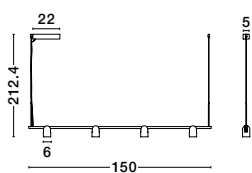

**PUIZE**  
— 9002052

[Triac Dimmable]  
Sandy Black  
Aluminium  
LED · 30 Watt  
220-240 Volt  
2755Lm · 3000K  
IP20  
—  
L: 156  
W: 6  
H: 140 cm

**SIRMOS**  
— 9088131

Adjustable

Adjustable  
Height