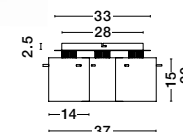

MIRBI
— 9236203

GL 92362031

MIRBI
— 9236204

GL 92362031

MIRBI
— 9236203

Sandy Black Steel
& Smoky Glass
LED E27 · 3x12 Watt
100-240 Volt
IP20

BULB EXCLUDED

—
D: 37
H: 20 cm

MIRBI
— 9236204

Sandy Black Steel
& Smoky Glass
LED E27 · 5x12 Watt
100-240 Volt
IP20

BULB EXCLUDED

—
D: 52
H: 20 cm