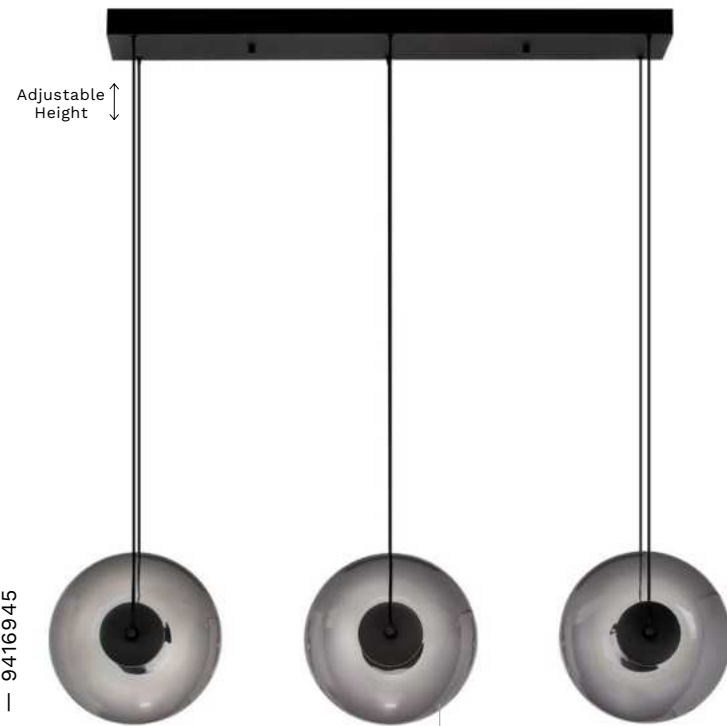

**BALLET**  
— 9416944

GL 94169461

**BALLET**  
— 9416946

GL 94169461

**BALLET**  
— 9416946

[Triac Dimmable]  
Sandy Black Metal  
& Smoky Gray Glass  
LED · 24 Watt  
220-240 Volt  
660Lm · 3000K  
IP20  
—  
D: 35  
H: 169 cm

**BALLET**  
— 9416945

GL 94169461

**BALLET**  
— 9416948

Adjustable Height

**BALLET**  
— 9416947

GL 94169461

**BALLET**  
— 9416947

[Triac Dimmable]  
Sandy Black Metal  
& Smoky Gray Glass  
LED · 40 Watt  
220-240 Volt  
1100Lm · 3000K  
IP20  
—  
D: 40  
H: 220 cm