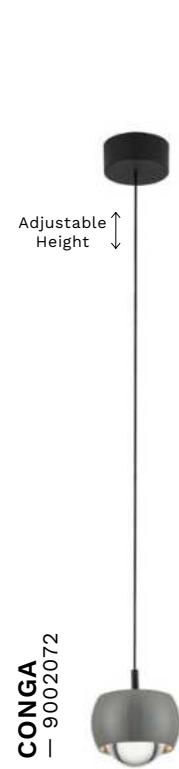

CONGA
— 9002072