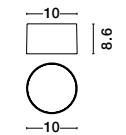

ZIAZA
— 9030731

Sandy White
Aluminium & Acrylic
LED · 17 Watt
220-240 Volt
833Lm · 3000K
IP20

—
D: 12
H: 8.6 cm

ZIAZA
— 9030732

Sandy Black
Aluminium & Acrylic
LED · 17 Watt
220-240 Volt
833Lm · 3000K
IP20

—
D: 12
H: 8.6 cm

ZIAZA
— 9030729

Sandy White
Aluminium & Acrylic
LED · 10 Watt
220-240 Volt
505Lm · 3000K
IP20

—
D: 10
H: 8.6 cm

ZIAZA
— 9030730

Sandy Black
Aluminium & Acrylic
LED · 10 Watt
220-240 Volt
505Lm · 3000K
IP20

—
D: 10
H: 8.6 cm

ZIAZA
— 9030729