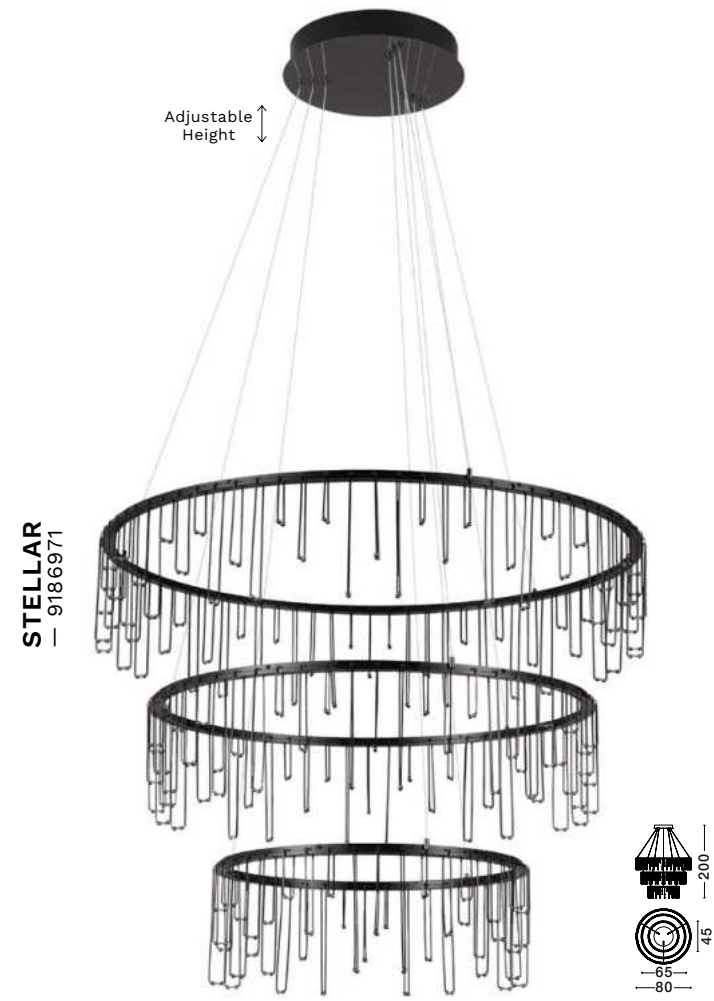

— 9186954

[Triac Dimmable]  
Brass Gold Metal  
& Smoky Gray Glass  
LED · 29 Watt  
220-240Volt  
3472Lm · 3000K  
IP20

—  
L: 111.3  
W: 22  
H: 200 cm

**STELLAR**  
— 9186969

[Triac Dimmable]  
Black Chrome  
Copper Metal  
LED · 41 Watt  
220-240 Volt  
3317Lm · 3000K  
IP20  
—  
D: 65  
H: 150 cm

**STELLAR**  
— 9186971

[Triac Dimmable]  
Black Chrome  
Copper Metal  
LED · 72 Watt  
220-240 Volt  
5866Lm · 3000K  
IP20  
—  
D: 80  
H: 200 cm

**STELLAR**  
— 9186975

[Triac Dimmable]  
Black Chrome  
Copper Metal  
LED · 26 Watt  
220-240 Volt  
1981Lm · 3000K  
IP20

—  
D: 65  
H: 150 cm

**STELLAR**  
— 9186977

[Triac Dimmable]  
Black Chrome  
Copper Metal  
LED · 31 Watt  
220-240 Volt  
2562Lm · 3000K  
IP20

—  
D: 80  
H: 150 cm

**STELLAR**  
— 9186979

[Triac Dimmable]  
Black Chrome  
Copper Metal  
LED · 36 Watt  
220-240 Volt  
3073Lm · 3000K  
IP20

—  
D: 100  
H: 150 cm

**STELLAR**  
— 9186973

**STELLAR**  
— 9186981

**STELLAR**  
— 9186983

**STELLAR**  
— 9186973

[Triac Dimmable]  
Black Chrome  
Copper Metal  
LED · 17 Watt  
220-240 Volt  
1355Lm · 3000K  
IP20  
—  
L: 120  
W: 8  
H: 150 cm