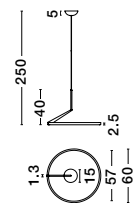

TILIA
— 9088146

Sandy Black
Aluminium
LED · 10 Watt
220-240 Volt
457Lm · IP20
2700-3000-4000K
CCT Dip Switch

—
D: 22
H: 10 cm

TILIA
— 9088147

[Triac Dimmable]
Sandy Black
Aluminium
LED · 44 Watt
220-240 Volt
2277Lm · IP20
2700-3000-4000K
CCT Dip Switch
LIGHT UP & DOWN

—
D: 60
H: 20 cm

TILIA
— 9088148

[Triac Dimmable]
Sandy Black
Aluminium
LED · 31 Watt
220-240 Volt
2210Lm · IP20
2700-3000-4000K
CCT Dip Switch
LIGHT UP & DOWN

—
D: 60
H: 250 cm

TILIA
— 9088149

[Touch Dimmable]
Sandy Black
Aluminium
LED · 16 Watt
220-240 Volt
612Lm · 3000K
IP20

—
D: 22
H: 38 cm

Touch Dimmable