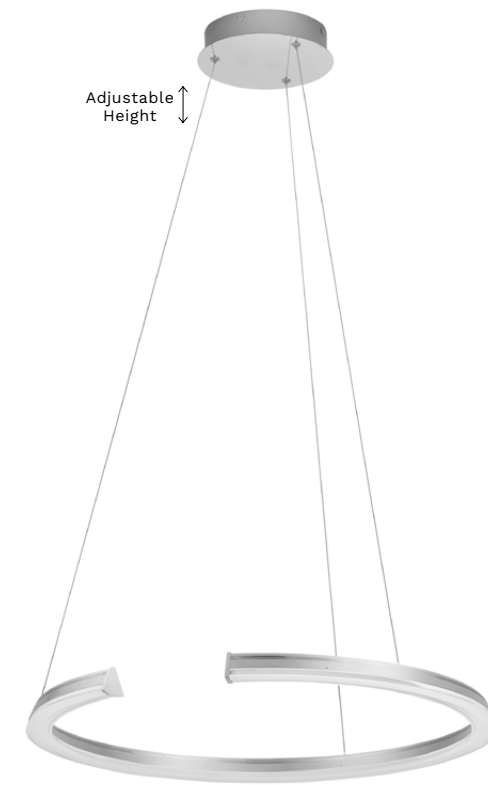

ELMO
— 9019732

[Triac Dimmable]
Chrome Stainless Steel, Aluminium & Acrylic
LED · 48 Watt
220-240Volt
2986Lm · 3500K
IP20
—
L: 90
H: 125 cm

ELMO
— 9019729