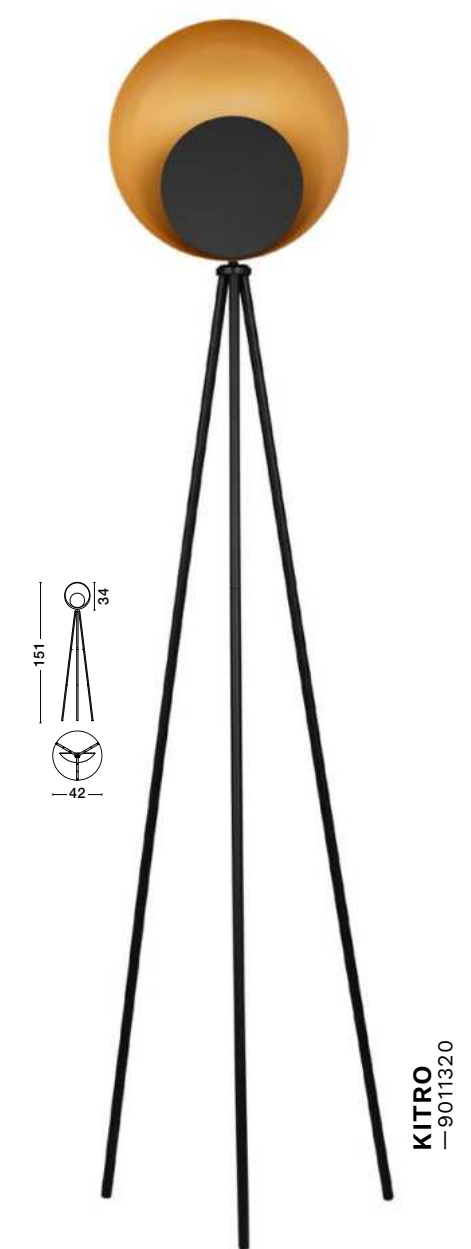

KITRO
— 9011320

Matt Black
& Gold Metal
LED · 12 Watt
220-240Volt
400Lm · 3000K
IP20
Switch On/Off
Cable Length 290 cm
—
D: 34
W: 42
H: 151 cm

KITRO
— 9011320