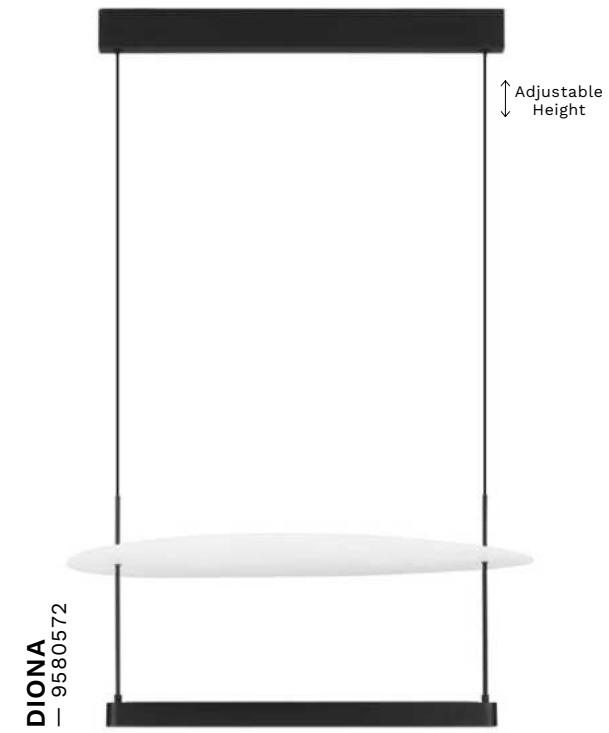

DIONA
— 9580571

[Triac Dimmable]
Sandy Black & White
Aluminium
LED · 29 Watt
220-240Volt
1650Lm · 2700K
IP20
—
D: 40
H: 160 cm

DIONA
— 9580572

[Triac Dimmable]
Sandy Black & White
Aluminium
LED · 40 Watt
220-240Volt
2560Lm · 2700K
IP20
—
D: 60
H: 160 cm

DIONA
— 9580573

[Triac Dimmable]
Sandy Black & White
Aluminium
LED · 55 Watt
220-240Volt
3600Lm · 2700K
IP20
—
D: 80
H: 160 cm

DIONA
— 9580577

[Triac Dimmable]
Sandy Black & White
Aluminium
LED · 81 Watt
220-240Volt
5160Lm · 2700K
IP20
—
L: 120
W: 30
H: 160 cm