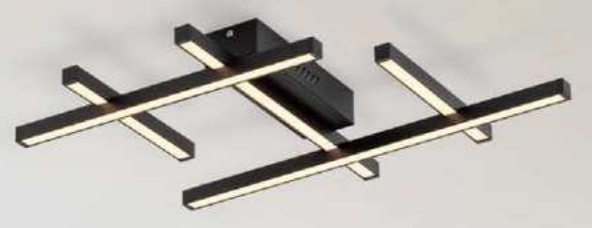

PACE
— 9002057

[Triac Dimmable]
Sandy White
Aluminium & Acrylic
LED · 42 Watt
220-240Volt
2373Lm · 3000K
IP20
—
L: 58
W: 41
H: 8 cm

PACE
— 9002058

[Triac Dimmable]
Sandy Black
Aluminium & Acrylic
LED · 42 Watt
220-240Volt
2373Lm · 3000K
IP20
—
L: 58
W: 41
H: 8 cm

PACE
— 9002059

[Triac Dimmable]
Sandy White
Aluminium & Acrylic
LED · 63 Watt
220-240Volt
4020Lm · 3000K
IP20
—
L: 80
W: 62
H: 8 cm

PACE
— 9002060

[Triac Dimmable]
Sandy Black
Aluminium & Acrylic
LED · 63 Watt
220-240Volt
4020Lm · 3000K
IP20
—
L: 80
W: 62
H: 8 cm