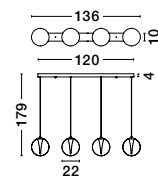

GALEO
— 9416940

[Triac Dimmable]
Sandy Gold Metal
& Clear Glass
LED · 7 Watt
220-240Volt
506Lm · 3000K
IP20
—
D: 22
H: 209 cm

GALEO
— 9416941

[Triac Dimmable]
Sandy Gold Metal
& Clear Glass
LED · 25 Watt
220-240Volt
1765Lm · 3000K
IP20
—
L: 136
W: 22
H: 179 cm

GALEO
— 9416942

[Triac Dimmable]
Sandy Gold Metal
& Clear Glass
LED · 25 Watt
220-240Volt
1765Lm · 3000K
IP20
—
D: 56
H: 179 cm

GALEO
— 9416943

[Triac Dimmable]
Sandy Gold Metal
& Clear Glass
LED · 7 Watt
220-240Volt
506Lm · 3000K
IP20
—
D: 22
H: 162 cm

GALEO
— 9416941