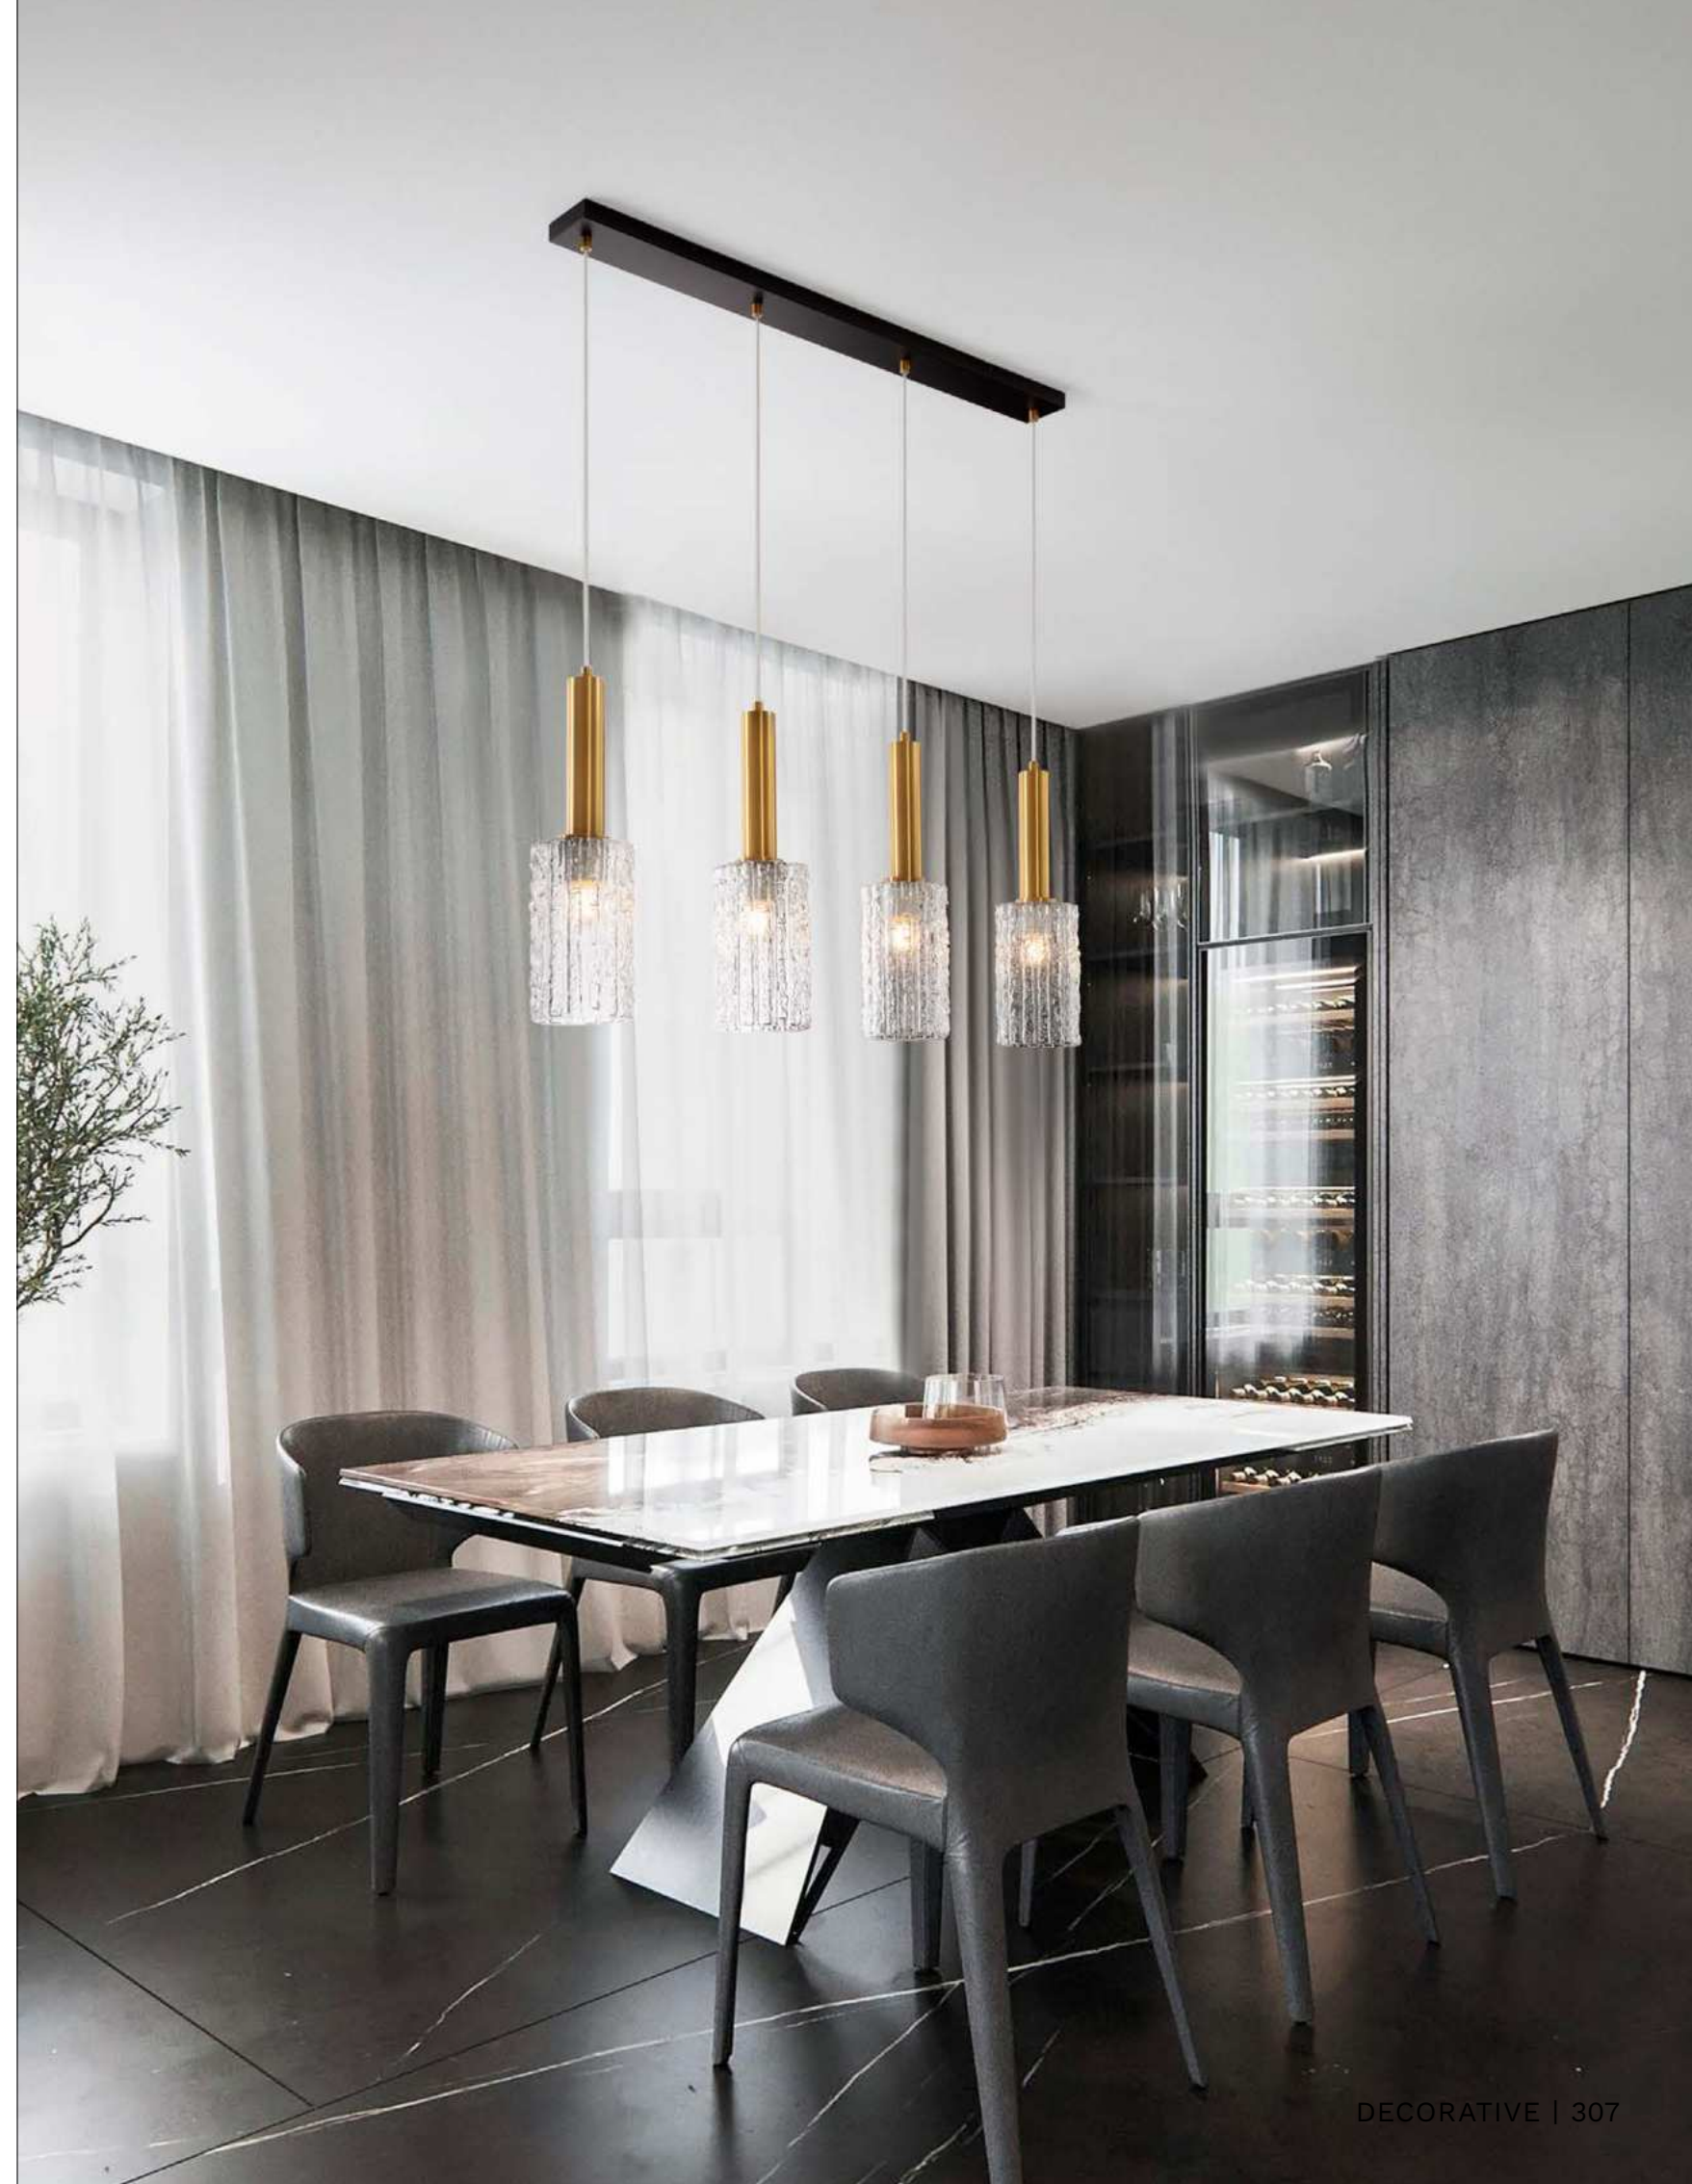

**BULB EXCLUDED**

D: 12.5  
W: 17.5  
H: 25.5 cm

**MIRBI**  
— 9236200

Sandy Black Steel  
& Smoky Glass  
LED E27 · 1x12 Watt  
100-240 Volt  
IP20

**BULB EXCLUDED**

—  
D: 18  
H: 154 cm

**MIRBI**  
— 9236201