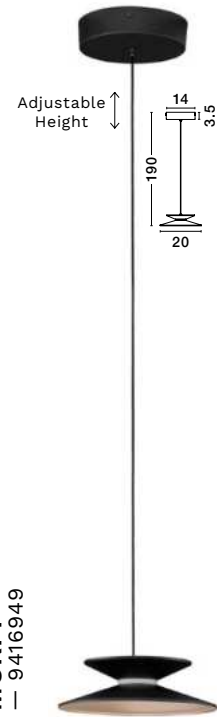

MORFI
— 9416949

[Triac Dimmable]
Sandy Black Metal
& Gold Acrylic
LED · 5 Watt
220-240 Volt
165Lm · 3000K
IP20
—
D: 20
H: 190 cm

MORFI
— 9416949