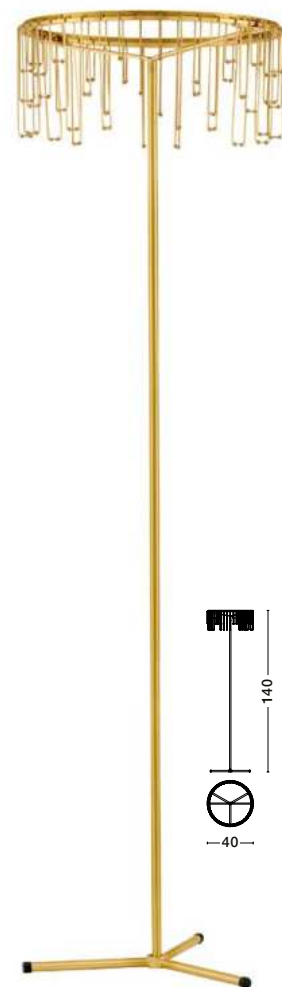

Adjustable Height

**STELLAR**  
— 9186976

[Triac Dimmable]  
Gold Copper Metal  
LED · 31 Watt  
220-240 Volt  
2562Lm · 3000K  
IP20

—  
D: 80  
H: 150 cm

Adjustable Height

STELLAR  
— 9186974

**STELLAR**  
— 9186978

[Triac Dimmable]  
Gold Copper Metal  
LED · 36 Watt  
220-240 Volt  
3073Lm · 3000K  
IP20

—  
D: 100  
H: 150 cm

Adjustable Height

STELLAR  
— 9186976

STELLAR  
— 9186978

**STELLAR**  
— 9186972

**STELLAR**  
— 9186980

**STELLAR**  
— 9186982

**STELLAR**  
— 9186972

[Triac Dimmable]  
Gold Copper Metal  
LED · 17 Watt  
220-240 Volt  
1355Lm · 3000K  
IP20  
—  
L: 120  
W: 8  
H: 150 cm

**STELLAR**  
— 9186980

[Touch Dimmable]  
Gold Copper Metal  
LED · 16 Watt  
220-240 Volt  
1092Lm · 3000K  
IP20  
Cable Length 215 cm  
—  
D: 30  
W: 30  
H: 45 cm