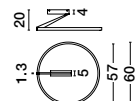

—  
D: 60  
H: 250 cm

TILIA  
— 9088135

**TILIA**  
— 9088141

[Touch Dimmable]  
Foggy Nickel  
Aluminium  
LED · 16 Watt  
220-240 Volt  
612Lm · 3000K  
IP20

—  
D: 22  
H: 38 cm

TILIA  
— 9088137

TILIA  
— 9088141