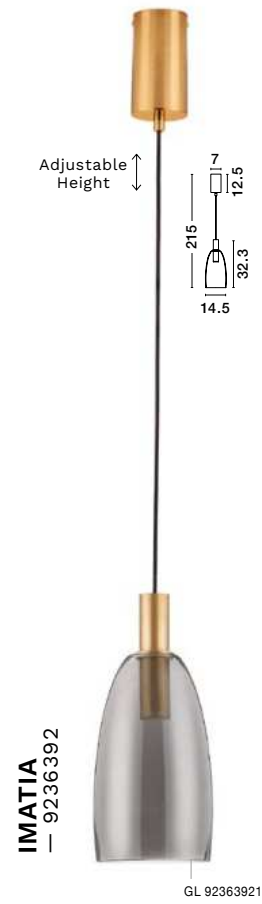

—  
D: 82  
H: 145 cm

AELIA  
— 9009144

**IMATIA**  
— 9236390

Brass Gold Metal  
& Smoky Glass  
LED · 7 Watt  
220-240Volt  
192Lm · 3000K  
IP20  
—  
D: 16  
H: 215 cm

**IMATIA**  
— 9236391

Brass Gold Metal  
& Smoky Glass  
LED · 7 Watt  
220-240Volt  
192Lm · 3000K  
IP20  
—  
D: 14.5  
H: 215 cm