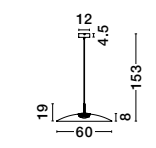

POLIFEMO
— 9620140

Smoky Glass
& Sandy Black Metal
LED · 17 Watt
220-240 Volt
1360Lm · 3000K
IP20

LIGHT UP & DOWN

D: 60
H: 153 cm

POLIFEMO
— 9620141

Moca Brown Glass
& Sandy Black Metal
LED · 17 Watt
220-240 Volt
1360Lm · 3000K
IP20

LIGHT UP & DOWN

D: 60
H: 153 cm

POLIFEMO
— 9620144

Smoky Glass
& Sandy Black Metal
LED · 12 Watt
220-240 Volt
1040Lm · 3000K
IP20

LIGHT UP & DOWN

D: 40
H: 140 cm

POLIFEMO
— 9620145

Moca Brown Glass
& Sandy Black Metal
LED · 12 Watt
220-240 Volt
1040Lm · 3000K
IP20

LIGHT UP & DOWN

D: 40
H: 140 cm