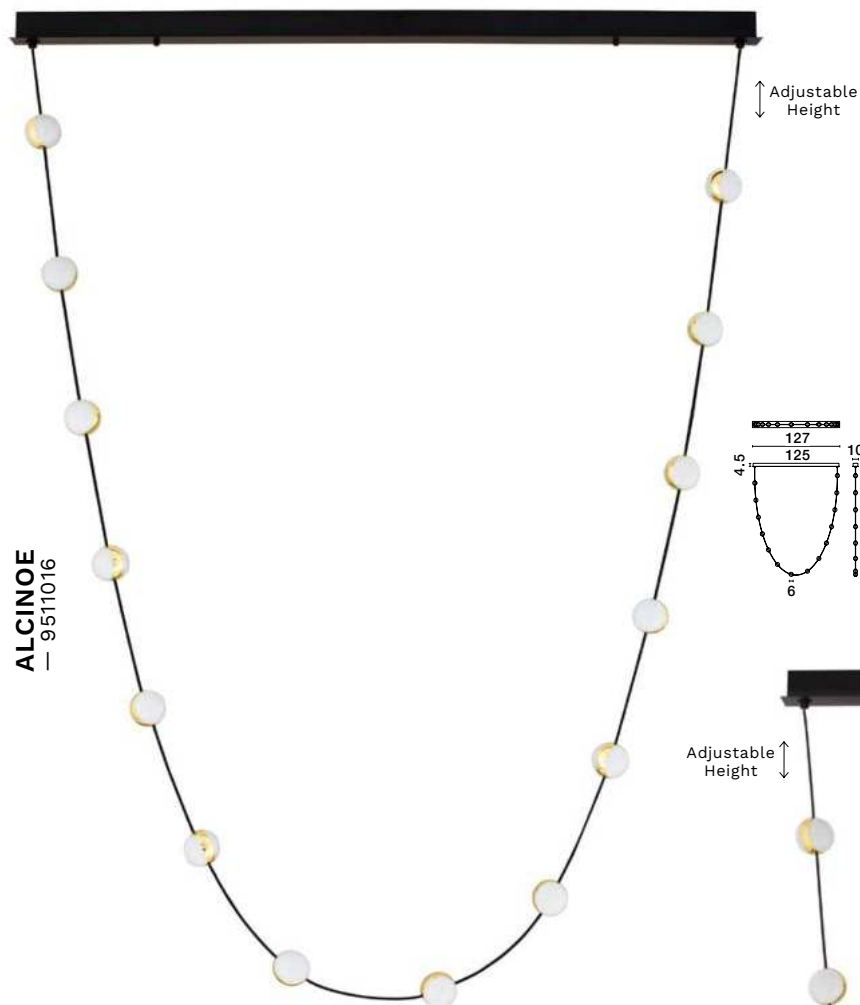

—  
D: 84  
H: 120 cm

**ALCINOE**  
— 9511016

**ALCINOE**  
— 9511017

**ALCINOE**  
— 9511016

[Triac Dimmable]  
Matt Black & Gold  
Aluminium & Acrylic  
LED · 46 Watt  
220-240Volt  
3661Lm · 3000K  
IP20  
—  
L: 127  
W: 10  
H: 160 cm