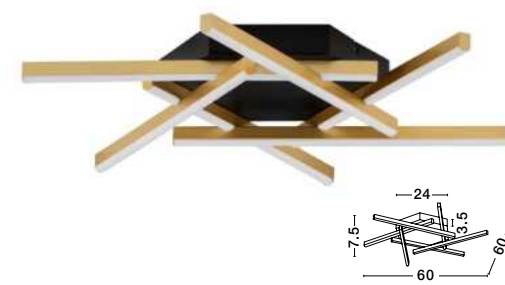

CELESTIA  
— 9030644

CELESTIA  
— 9030645

**ANTAMA**  
— 9001113

**ANTAMA**  
— 9001111

**ANTAMA**  
— 9001112

**ANTAMA**  
— 9001111

[Triac Dimmable]  
Sandy Black & Gold  
Steel & Aluminium  
LED · 43 Watt  
220-240Volt  
1478Lm · 3200K  
IP20  
—  
L: 120  
W: 5  
H: 150 cm