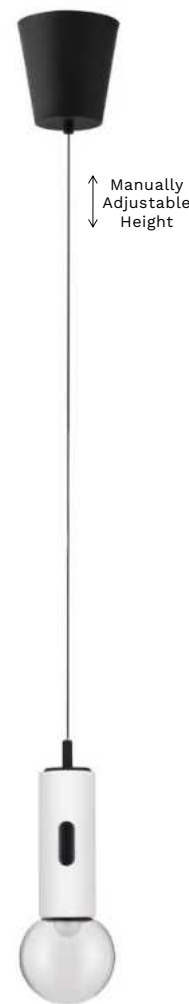

CHRONOS
— 9870025