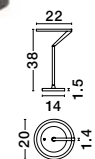

TILIA
— 9088135

Foggy Nickel
Aluminium
LED · 10 Watt
220-240 Volt
457Lm · IP20
2700-3000-4000K
CCT Dip Switch

—
D: 22
H: 10 cm

TILIA
— 9088137

[Triac Dimmable]
Foggy Nickel
Aluminium
LED · 44 Watt
220-240 Volt
2277Lm · IP20
2700-3000-4000K
CCT Dip Switch
LIGHT UP & DOWN

—
D: 60
H: 20 cm

Adjustable
Height

TILIA
— 9088139

[Triac Dimmable]
Foggy Nickel
Aluminium
LED · 31 Watt
220-240 Volt
2210Lm · IP20
2700-3000-4000K
CCT Dip Switch
LIGHT UP & DOWN

—
D: 60
H: 250 cm

TILIA
— 9088141

[Touch Dimmable]
Foggy Nickel
Aluminium
LED · 16 Watt
220-240 Volt
612Lm · 3000K
IP20

—
D: 22
H: 38 cm

Touch Dimmable