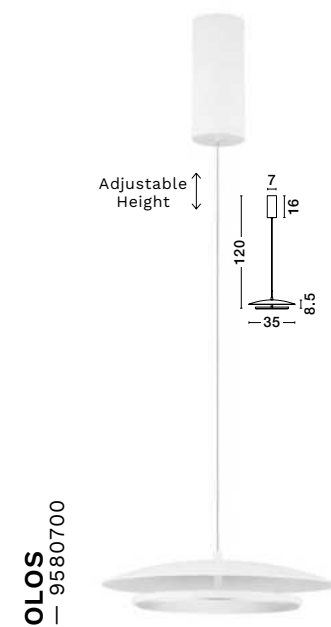

OLOS
— 9580703

OLOS
— 9580700