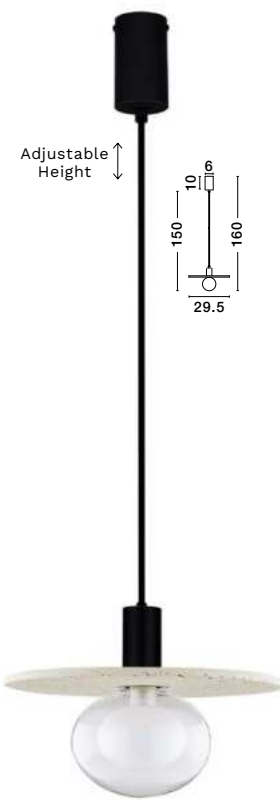

VRAHOS
— 9540245

Beige Terrazzo
Concrete & Glass
LED G9 · 1x5 Watt
100-240 Volt
IP20
BULB EXCLUDED

D: 29.5
W: 20 cm

VRAHOS
— 9540246

VRAHOS
— 9540246

Beige Terrazzo
Concrete
LED E27 · 1x12 Watt
100-240 Volt
IP20
BULB EXCLUDED

D: 29.5
H: 160 cm