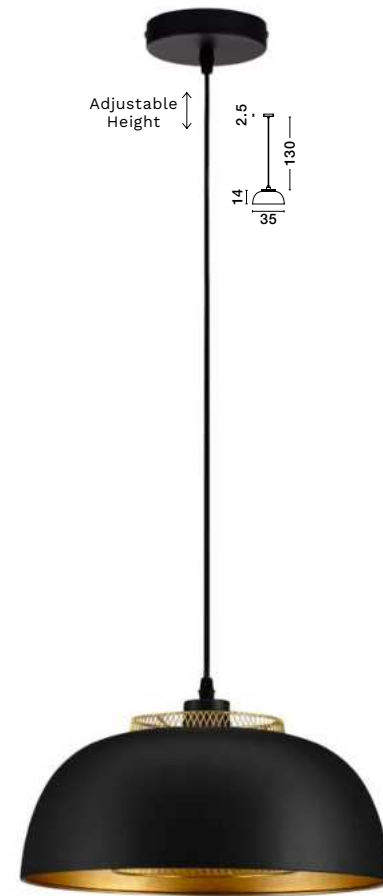

SQUBE

— 9001085

Sandy Black
& Gold Metal
LED E27 · 1x12 Watt
100-240 Volt
IP20

BULB EXCLUDED

Cable Length 150 cm
Switch On/Off

—
D: 25
H: 28 cm

SQUBE

— 9001086

Sandy Black
& Gold Metal
LED E27 · 1x12 Watt
100-240 Volt
IP20

BULB EXCLUDED

—
D: 35
H: 130 cm

SQUBE
— 9001086