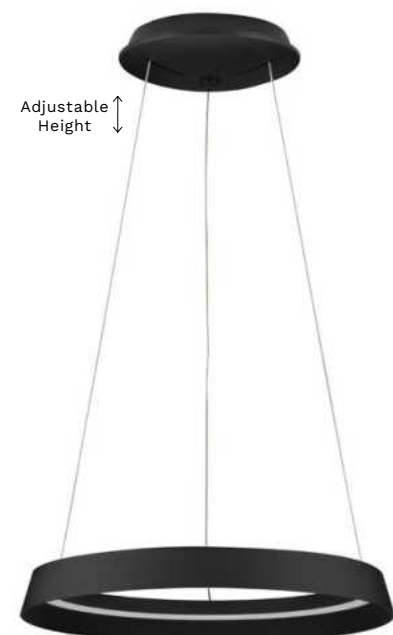

ORMI
— 9030519

ORMI
— 9030519

[Triac Dimmable]
Sandy Black
Aluminium & Acrylic
LED · 38 Watt
220-240Volt
2564Lm · IP20
2700-3000K
CCT Dip Switch

D: 45
H: 150 cm

ORMI
— 9030520

[Triac Dimmable]
Champaign Brown
Aluminium
& Acrylic
LED · 38 Watt
220-240Volt
2564Lm · IP20
2700-3000K
CCT Dip Switch

D: 45
H: 150 cm