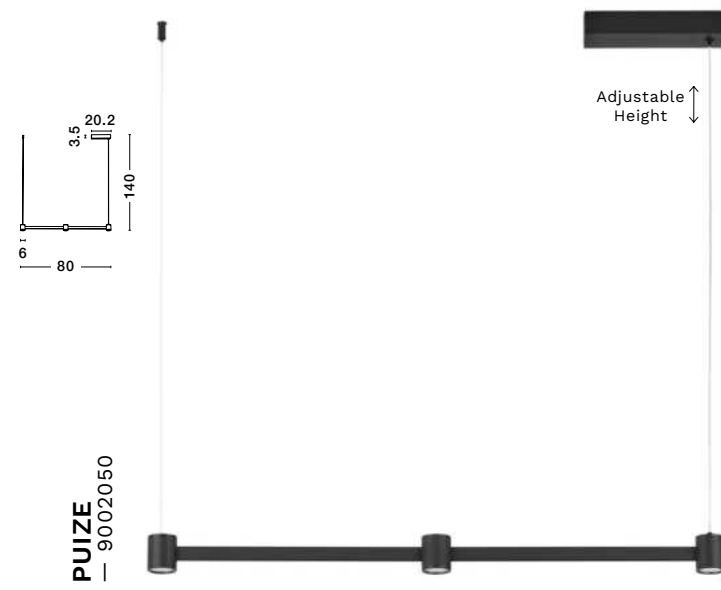

PUIZE
— 9002050

[Triac Dimmable]
Sandy Black
Aluminium
LED · 21 Watt
220-240 Volt
1665Lm · 3000K
IP20
—
L: 80
W: 6
H: 140 cm