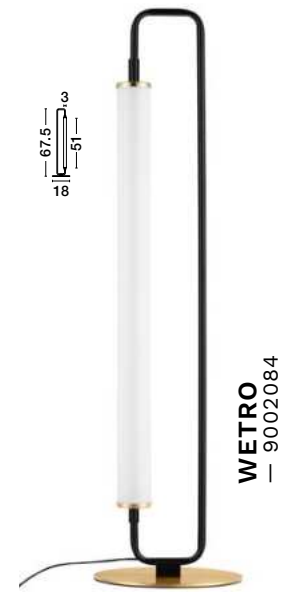

**HOLA**  
— 9006098

Sandy Gold  
Aluminium  
LED · 46 Watt  
220-240 Volt  
3757Lm · 3000K  
IP20  
Switch On/Off  
Cable Length 250 cm

—  
D: 80  
W: 35  
H: 80 cm

HOLA  
— 9006098

**WETRO**  
— 9002084