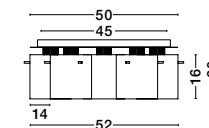

MIRBI
— 9236203

Sandy Black Steel
& Smoky Glass
LED E27 · 3x12 Watt
100-240 Volt
IP20

BULB EXCLUDED

—
D: 37
H: 20 cm

MIRBI
— 9236204

Sandy Black Steel
& Smoky Glass
LED E27 · 5x12 Watt
100-240 Volt
IP20

BULB EXCLUDED

—
D: 52
H: 20 cm