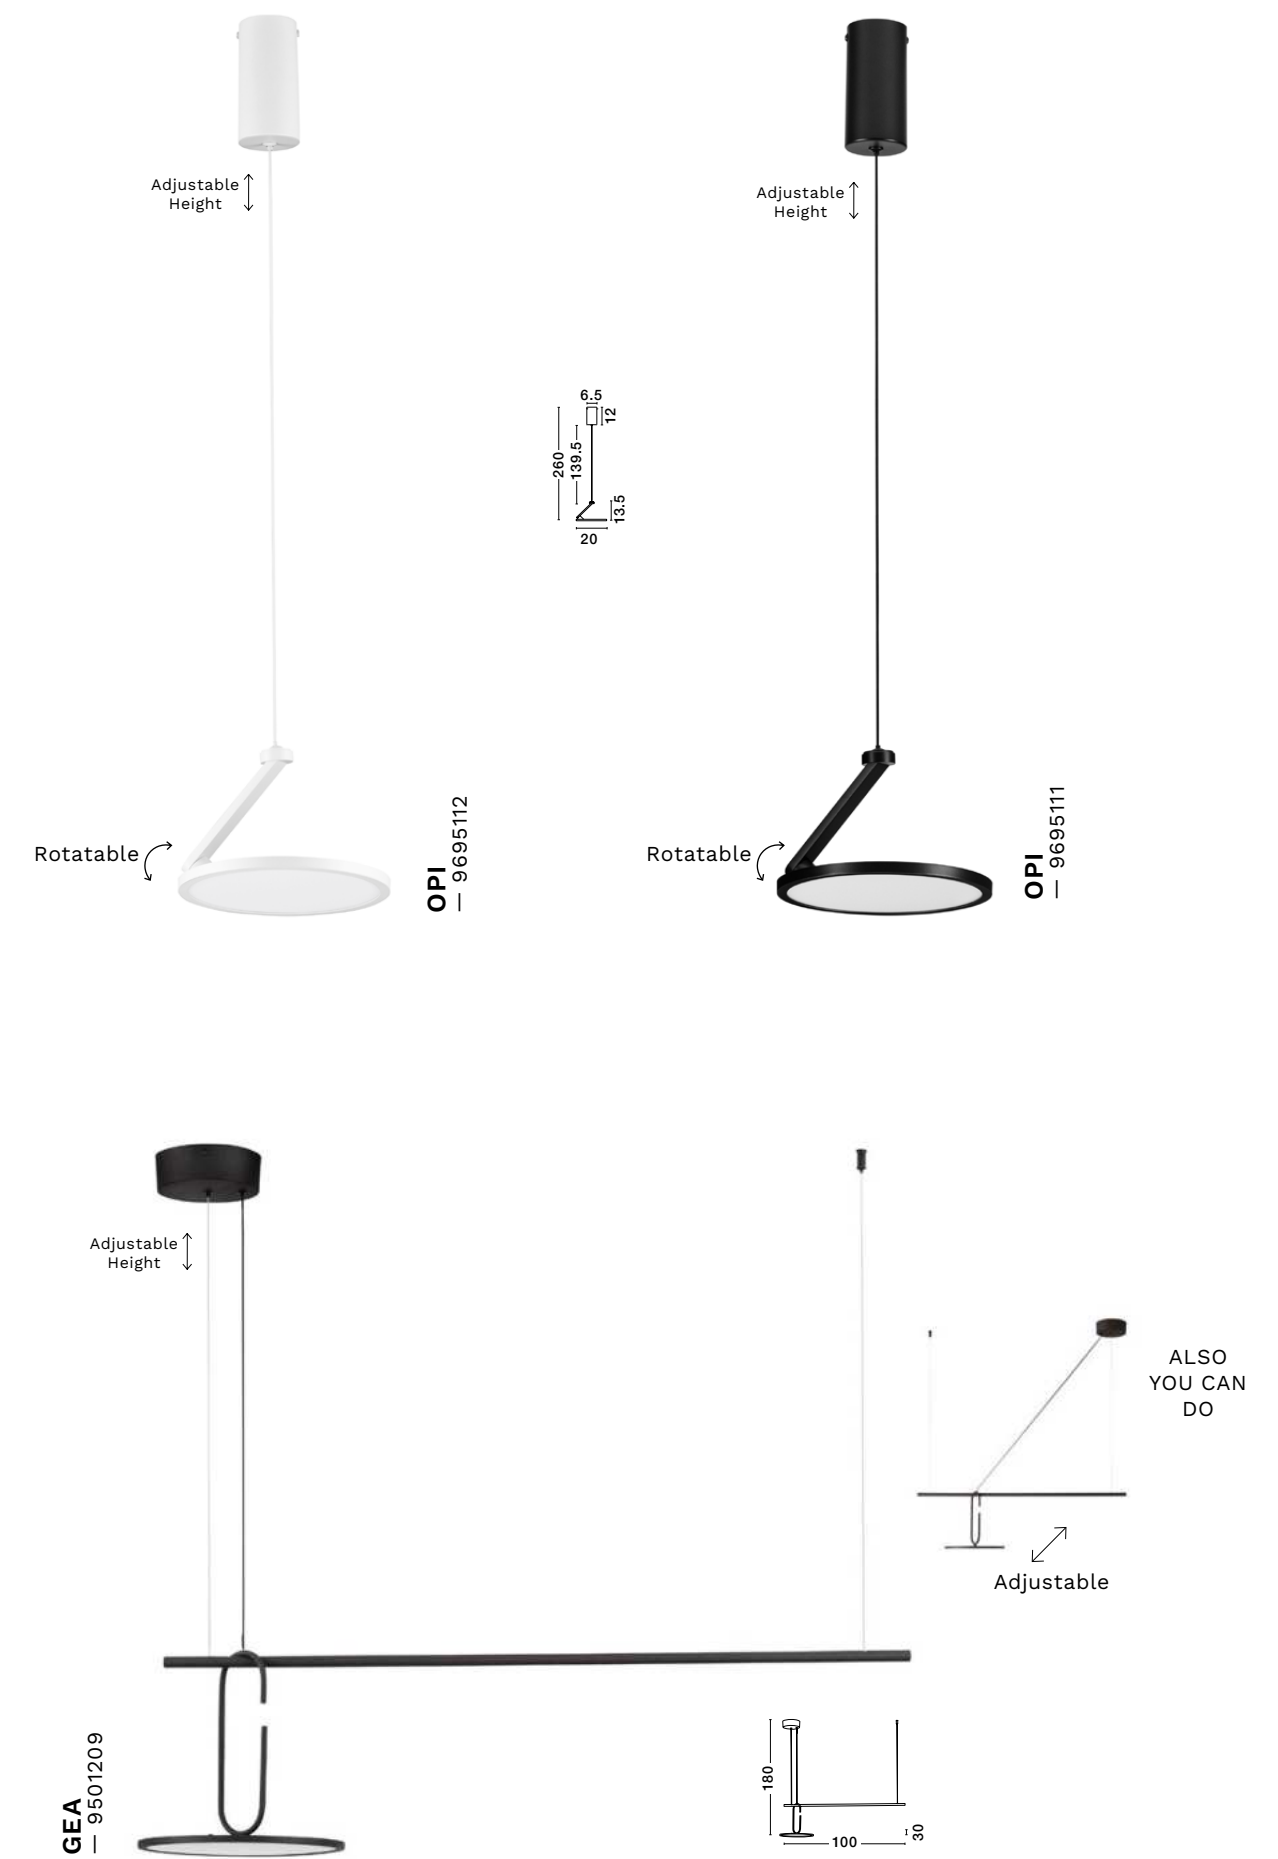

—  
D: 20  
H: 260 cm

**GEA**  
— 9501209

Sandy Black  
Steel, Aluminium  
& Acrylic  
LED · 22 Watt  
220-240 Volt  
2600Lm · 3000K  
IP20

—  
L: 100  
W: 30  
H: 180 cm

**EKEI**  
— 9695107

Sandy Black  
Aluminium  
LED · 14 Watt  
220-240Volt  
1085Lm · 3000K  
IP20