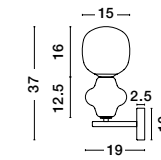

CLIO
— 9009125

Yellow Ceramic
& Opal Glass
Matt White Metal
Base
LED E14 · 1x5 Watt
100-240 Volt
IP20

BULB EXCLUDED

—
D: 15
W: 19
H: 37 cm

CLIO
— 9009124