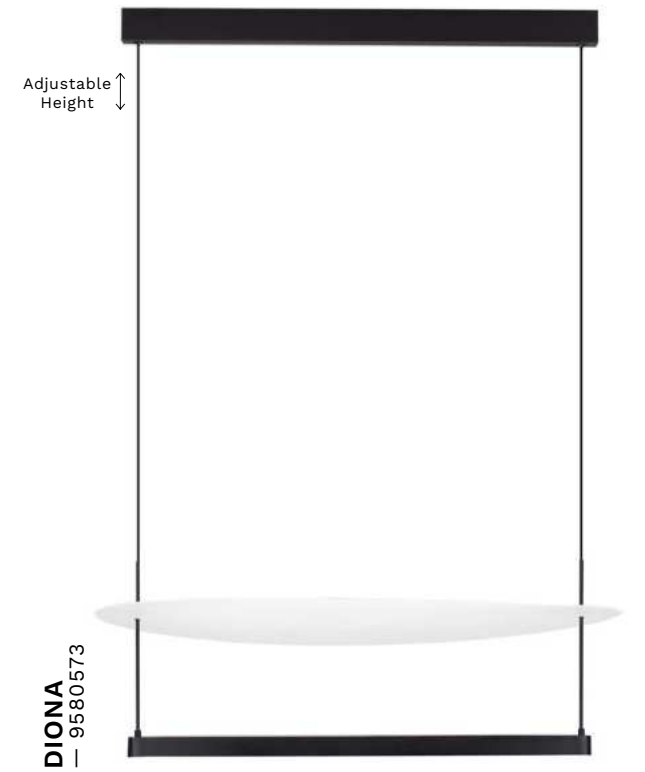

DIONA
— 9580571

[Triac Dimmable]
Sandy Black & White
Aluminium
LED · 29 Watt
220-240Volt
1650Lm · 2700K
IP20
—
D: 40
H: 160 cm

DIONA
— 9580572

[Triac Dimmable]
Sandy Black & White
Aluminium
LED · 40 Watt
220-240Volt
2560Lm · 2700K
IP20
—
D: 60
H: 160 cm

DIONA
— 9580573

[Triac Dimmable]
Sandy Black & White
Aluminium
LED · 55 Watt
220-240Volt
3600Lm · 2700K
IP20
—
D: 80
H: 160 cm

DIONA
— 9580577

[Triac Dimmable]
Sandy Black & White
Aluminium
LED · 81 Watt
220-240Volt
5160Lm · 2700K
IP20
—
L: 120
W: 30
H: 160 cm