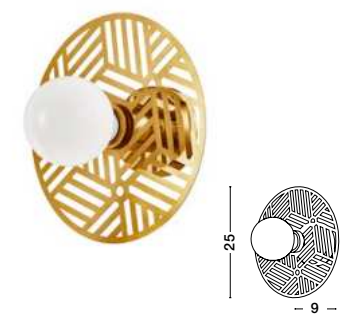

ERES
— 9035970

Gold Metal
LED E27 · 1x12 Watt
100-240 Volt
IP20
BULB EXCLUDED
—
D: 40
H: 150 cm

ERES
— 9035971

Gold Metal
LED E27 · 1x12 Watt
100-240 Volt
IP20
BULB EXCLUDED
—
D: 40
H: 12 cm

ERES
— 9035972

Gold Metal
LED E27 · 1x12 Watt
100-240 Volt
IP20
BULB EXCLUDED
—
D: 25
W: 9 cm

ERES
— 9035972