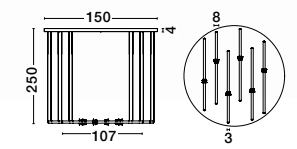

STALACTITE
9236408