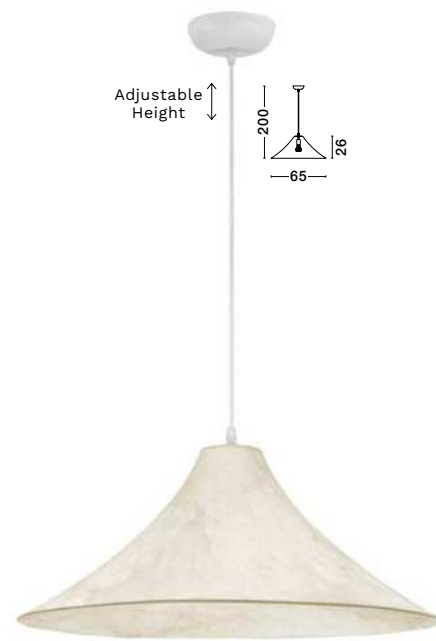

OKET
— 9620166