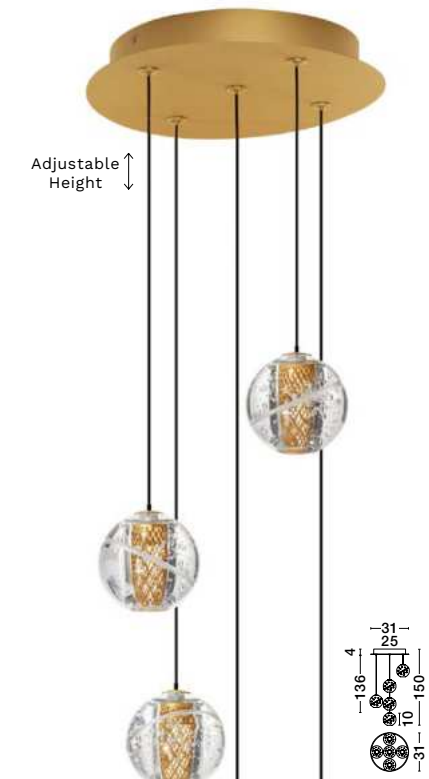

LICIO
— 9186958

Gold Metal
& Blown Glass
LED · 4 Watt
220-240 Volt
166Lm · 3000K
IP20

—
D: 14
H: 150 cm

LICIO
— 9186959

Gold Metal
& Blown Glass
LED · 4 Watt
220-240 Volt
166Lm · 3000K
IP20

—
D: 12
W: 18
H: 26 cm

LICIO
— 9186960

[Triac Dimmable]
Gold Metal
& Blown Glass
LED · 16 Watt
220-240 Volt
832Lm · 3000K
IP20

—
D: 31
H: 150 cm

LICIO
— 9186961

[Triac Dimmable]
Gold Metal
& Blown Glass
LED · 16 Watt
220-240 Volt
832Lm · 3000K
IP20

—
L: 84
W: 10
H: 150 cm

LICIO
— 9186958