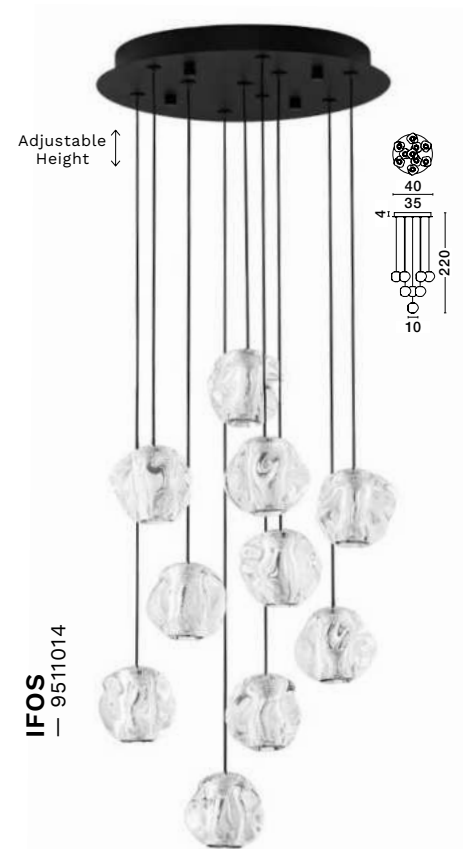

—  
D: 30  
H: 150 cm

**IFOS**

— 9511014

[Triac Dimmable]  
Sandy Black  
& Chrome Metal  
Clear Acrylic  
LED · 48 Watt  
220-240 Volt  
2540Lm · 3000K  
IP20

—  
D: 40  
H: 220 cm

IFOS  
— 9511015

IFOS  
— 9511013