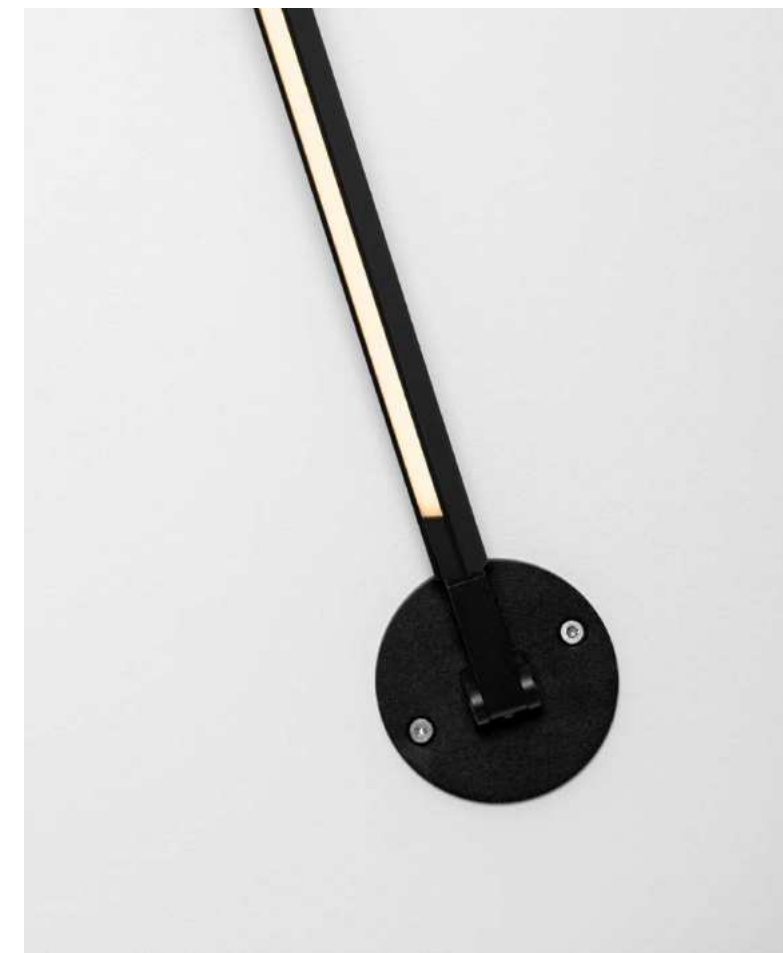

SIMA
— 9088114

Matt Black
Aluminium
LED · 15 Watt
24 V dc · 256Lm
3000K · IP20

—
D: 8
H: 117 cm

SIMA
— 9088115

Matt Black
Aluminium
LED · 30 Watt
24 V dc · 514Lm
3000K · IP20

—
D: 8
H: 216 cm