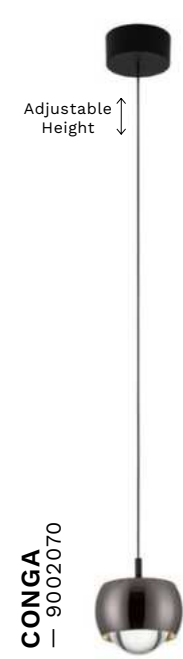

CONGA
— 9002070