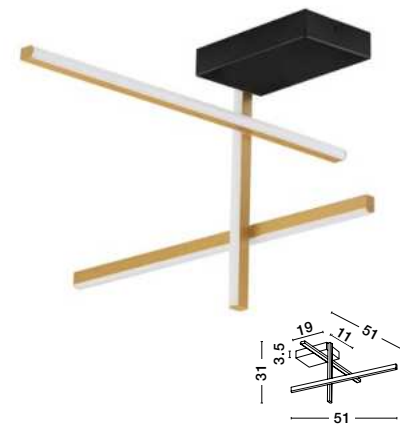

CELESTIA  
— 9030644

CELESTIA  
— 9030645

**ANTAMA**  
— 9001113

**ANTAMA**  
— 9001111

**ANTAMA**  
— 9001112

**ANTAMA**  
— 9001111

[Triac Dimmable]  
Sandy Black & Gold  
Steel & Aluminium  
LED · 43 Watt  
220-240Volt  
1478Lm · 3200K  
IP20  
—  
L: 120  
W: 5  
H: 150 cm