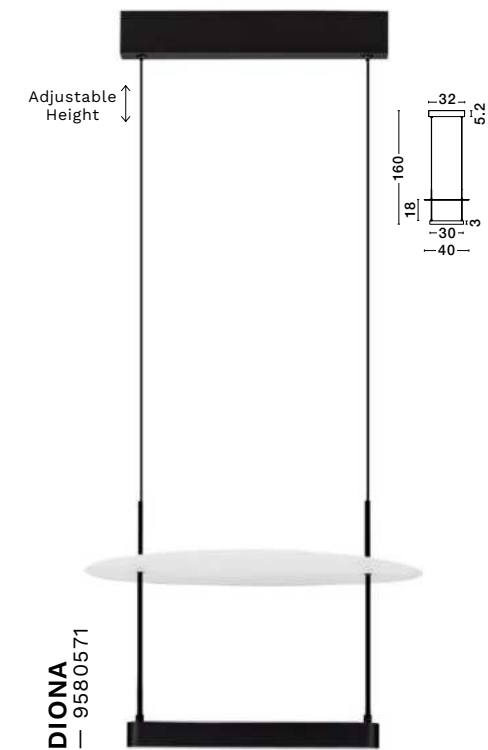

DIONA
— 9580571

[Triac Dimmable]
Sandy Black & White
Aluminium
LED · 29 Watt
220-240Volt
1650Lm · 2700K
IP20
—
D: 40
H: 160 cm

DIONA
— 9580572

[Triac Dimmable]
Sandy Black & White
Aluminium
LED · 40 Watt
220-240Volt
2560Lm · 2700K
IP20
—
D: 60
H: 160 cm

DIONA
— 9580573

[Triac Dimmable]
Sandy Black & White
Aluminium
LED · 55 Watt
220-240Volt
3600Lm · 2700K
IP20
—
D: 80
H: 160 cm

DIONA
— 9580577

[Triac Dimmable]
Sandy Black & White
Aluminium
LED · 81 Watt
220-240Volt
5160Lm · 2700K
IP20
—
L: 120
W: 30
H: 160 cm