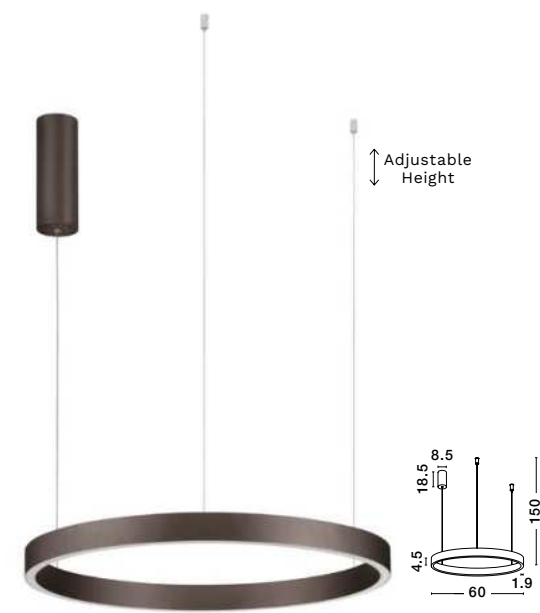

[Triac Dimmable]
Brushed
Brown Coffee
Aluminium & Silicone
LED · 60 Watt
220-240 Volt
2552Lm · 3000K
IP20

LIGHT UP & DOWN

—
D: 60
H: 150 cm

ELOWEN
— 9345650

[Triac Dimmable]
Brushed
Brown Coffee
Aluminium & Silicone
LED · 77 Watt
220-240 Volt
3326Lm · 3000K
IP20

LIGHT UP & DOWN

—
D: 80
H: 150 cm

ELOWEN
— 9345651

[Triac Dimmable]
Brushed
Brown Coffee
Aluminium & Silicone
LED · 106 Watt
220-240 Volt
4899Lm · 3000K
IP20

LIGHT UP & DOWN

—
D: 98
H: 200 cm