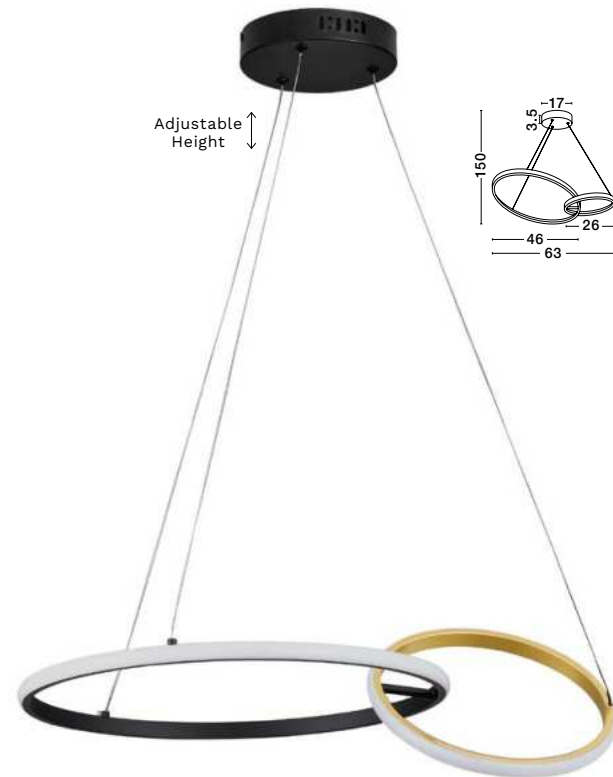

IMAR
— 9001108