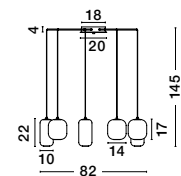

—  
D: 82  
H: 145 cm

AELIA  
— 9009144

**IMATIA**  
— 9236390

Brass Gold Metal  
& Smoky Glass  
LED · 7 Watt  
220-240Volt  
192Lm · 3000K  
IP20  
—  
D: 16  
H: 215 cm

**IMATIA**  
— 9236391

Brass Gold Metal  
& Smoky Glass  
LED · 7 Watt  
220-240Volt  
192Lm · 3000K  
IP20  
—  
D: 14.5  
H: 215 cm