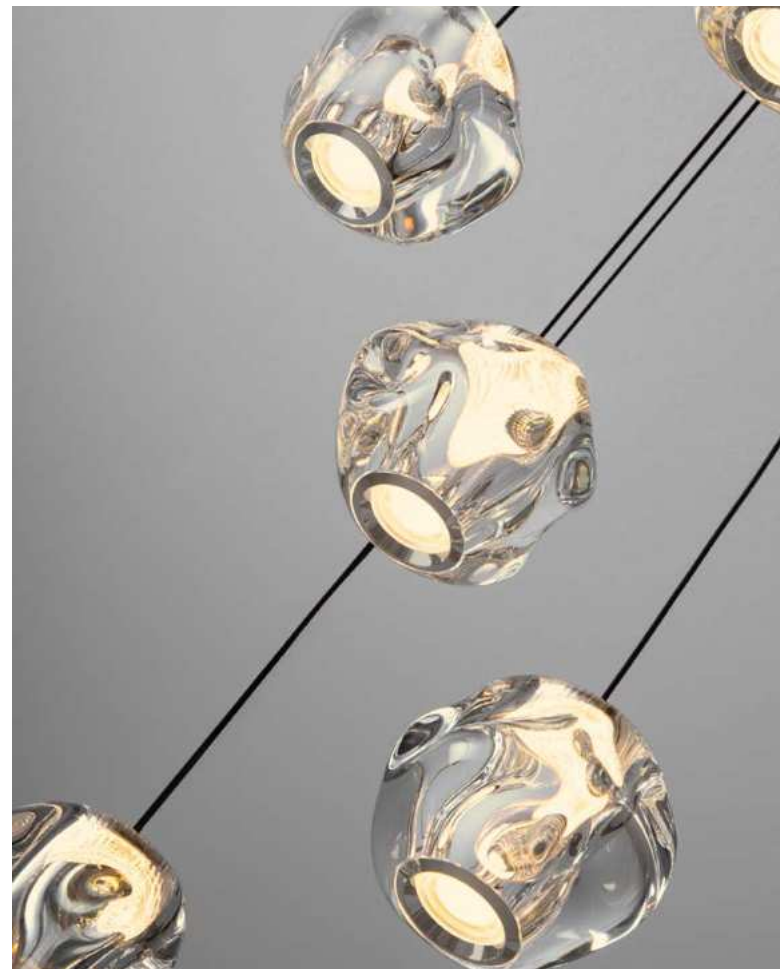

IFOS

— 9511012

[Triac Dimmable]
Sandy Black
& Chrome Metal
Clear Acrylic
LED · 25 Watt
220-240 Volt
1301Lm · 3000K
IP20

—
D: 30
H: 150 cm