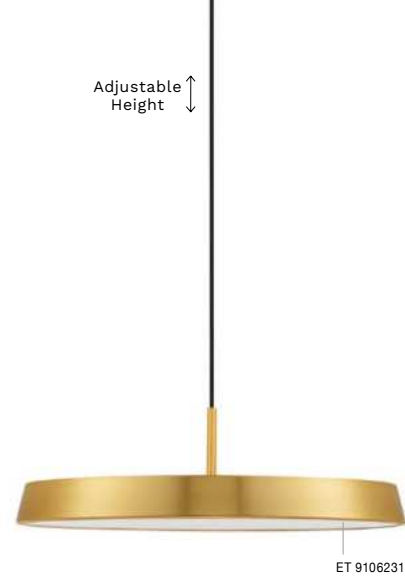

**SIGI**  
— 9030504

**VETRO**  
— 9223416

Satin Gold Aluminium  
& Acrylic  
Black Fabric Wire  
LED · 37 Watt  
220-240 Volt  
4275Lm · 3000K  
IP20  
—  
D: 50  
H: 130 cm

**VETRO**  
— 9223416

**VETRO**  
— 910621