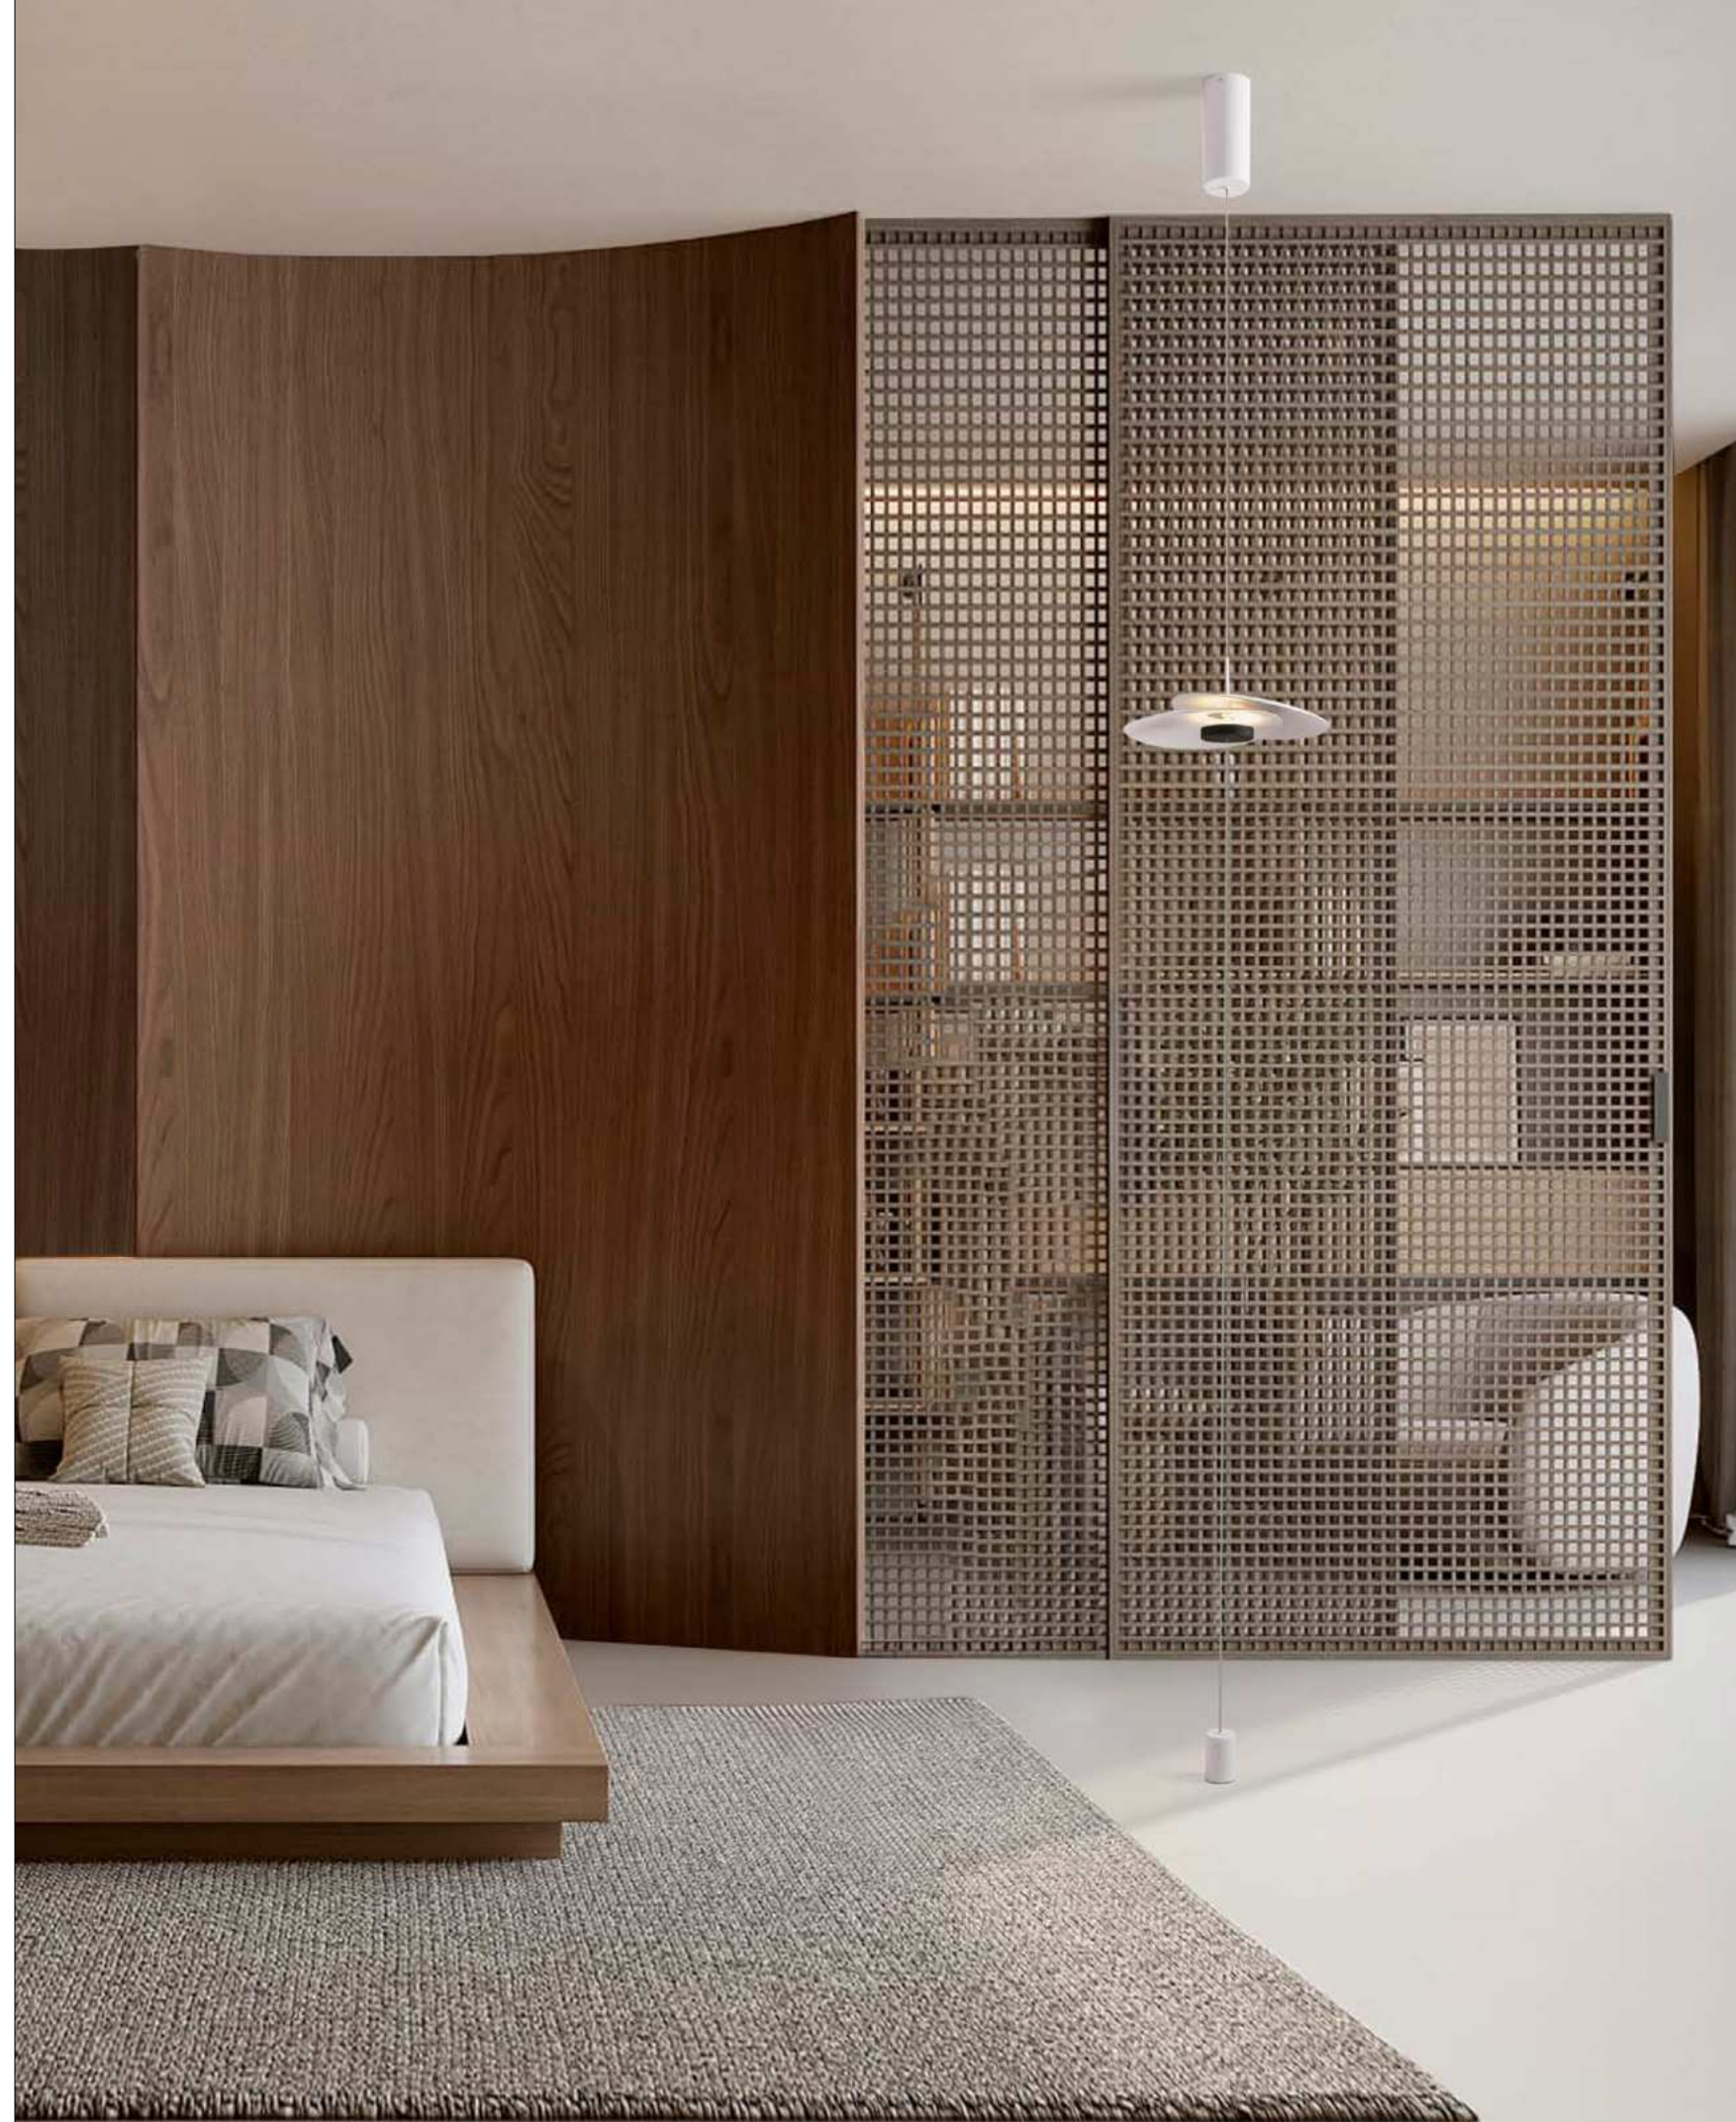

[Triac Dimmable]
Sandy White
Aluminium
LED · 16 Watt
220-240Volt
537Lm · 3000K
IP20
—
D: 35
W: 32
H: 190 cm

OLEA
— 9580695

[Triac Dimmable]
Sandy White
Aluminium
LED · 16 Watt
220-240Volt
540Lm · 3000K
IP20
—
D: 35
W: 32
H: 390 cm

OLEA
— 9580696

[Touch Dimmable]
Sandy White
Aluminium
LED · 16 Watt
220-240Volt
518Lm · 3000K
IP20
Switch On/Off
—
D: 35
W: 32
H: 340 cm

[Triac Dimmable]
Sandy White
Aluminium
LED · 22 Watt
220-240Volt
625Lm · 3000K
IP20
—
D: 48
H: 180 cm