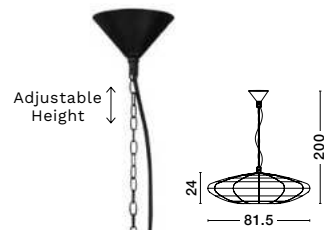

**BULB EXCLUDED**

D: 42  
H<sup>1</sup>: 47  
H<sup>2</sup>: 200 cm

**BOLA**  
— 9586524

**BOLA**  
— 9586525

**BOLA**  
— 9586526

**BOLA**  
— 9586522

Dried Water Hyacinth  
Black Fabric Wire  
& Base  
LED E27 · 1x12 Watt  
100-240 Volt  
IP20  
**BULB EXCLUDED**  
—  
D: 81.5  
H<sup>1</sup>: 24  
H<sup>2</sup>: 200 cm