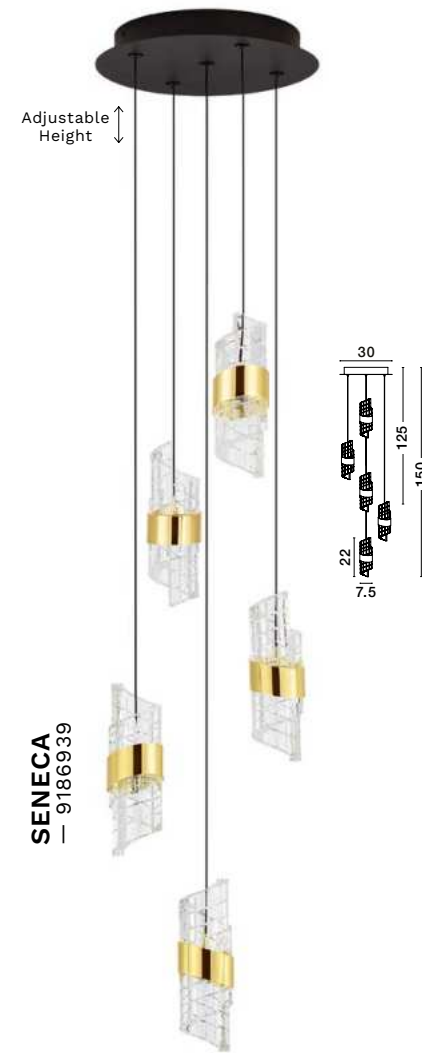

Brass Gold Metal  
& Clear Acrylic  
LED · 38 Watt  
220-240 Volt  
2399Lm · 3000K  
IP20

—  
D: 70.7  
H: 120 cm

**BION**  
— 9186945

Brass Gold Metal  
& Clear Acrylic  
LED · 48 Watt  
220-240 Volt  
3094Lm · 3000K  
IP20

—  
D: 80.7  
H: 150 cm

**BION**  
— 9186946

Brass Gold Metal  
& Clear Acrylic  
LED · 8 Watt  
220-240 Volt  
490Lm · 3000K  
IP20

—  
D: 14.8  
W: 16.9  
H: 28 cm

**SENECA**  
— 9186937

Platinum Gold  
Metal Shade  
Sandy Black Base  
& Clear Acrylic  
LED · 9 Watt  
220-240 Volt  
739Lm · 3000K  
IP20

—  
D: 13  
H: 150 cm

**SENECA**  
— 9186938

Platinum Gold  
Metal Shade  
Sandy Black Base  
& Clear Acrylic  
LED · 9 Watt  
220-240 Volt  
739Lm · 3000K  
IP20

—  
L: 10  
W: 12.3  
H: 22 cm

**SENECA**  
— 9186939