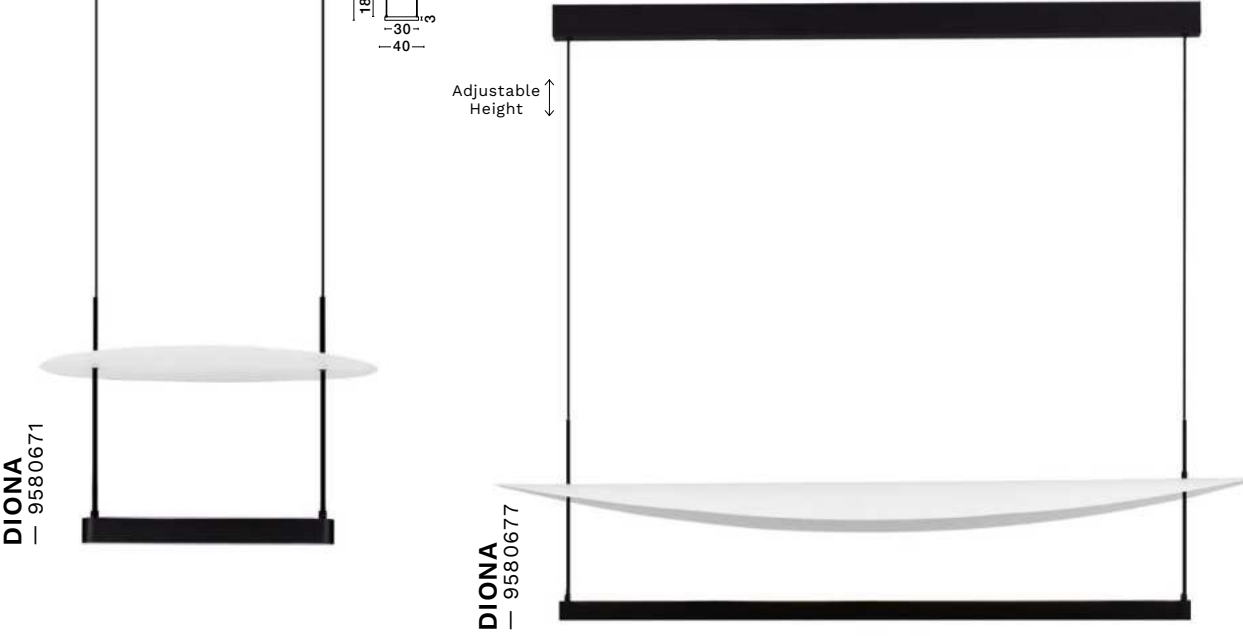

DIONA
— 9580671

DIONA
— 9580677

[Triac Dimmable]
Sandy Black & White
Aluminium
LED · 81 Watt
220-240Volt
5160Lm · 3000K
IP20
—
L: 120
W: 30
H: 160 cm

DIONA
— 9580677