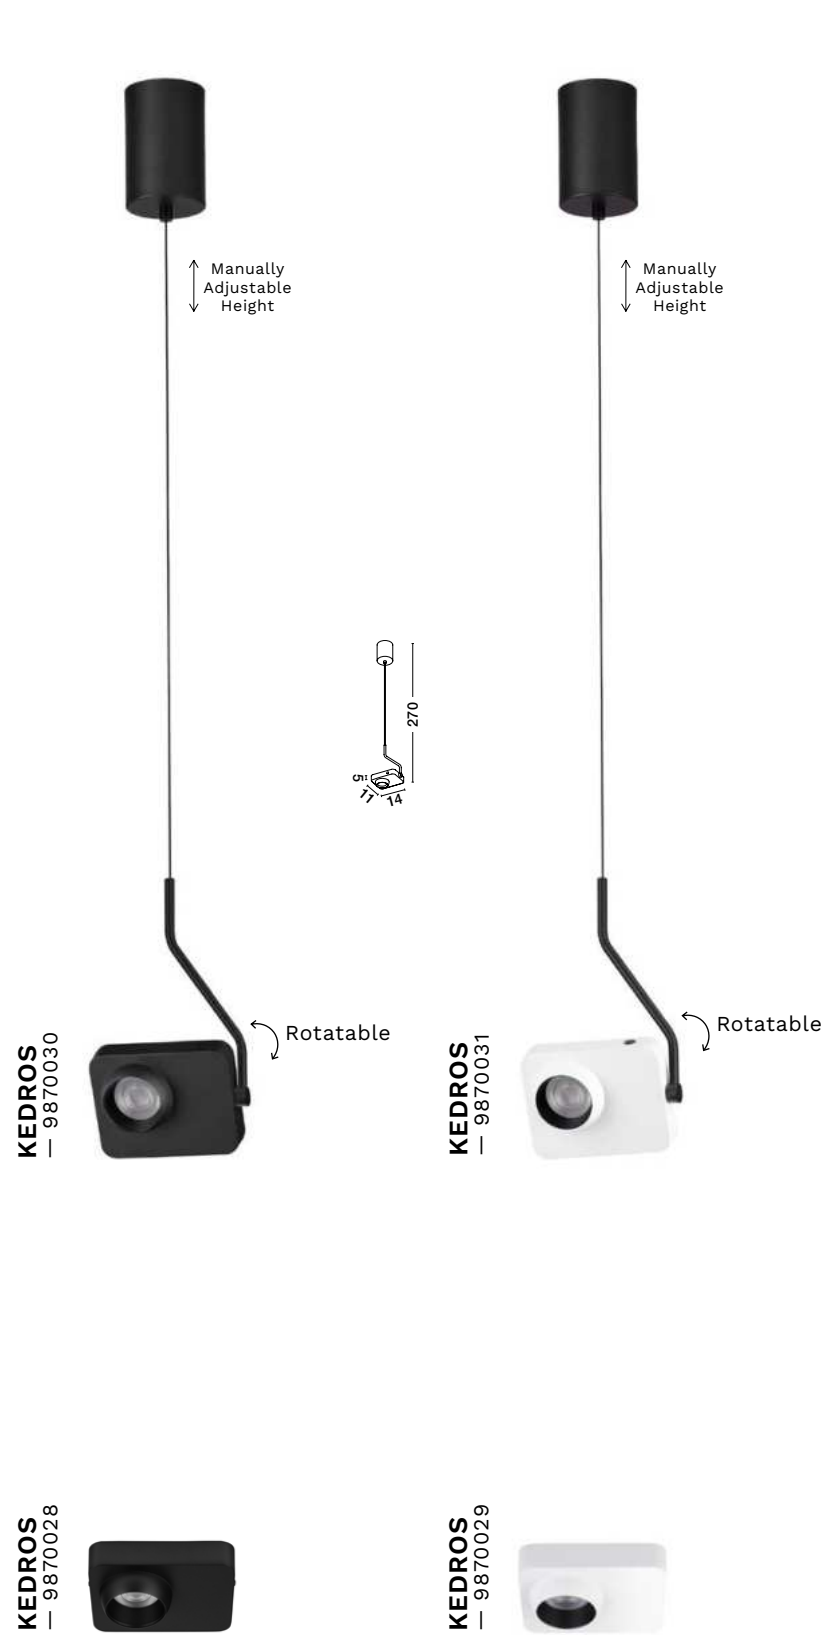

KEDROS
— 9870028

Black Aluminium
& Steel
Fingerprint
Resistant Paint
LED · 9 Watt
220-240 Volt
717Lm · 3000K
IP20

—
L: 14
W: 11
H: 5 cm

Touch Dimmable

KEDROS
— 9870029

White Aluminium
& Steel
Fingerprint
Resistant Paint
LED · 9 Watt
220-240 Volt
717Lm · 3000K
IP20

—
L: 14
W: 11
H: 5 cm

KEDROS
— 9870030

[Touch Dimmable]
Black Aluminium
& Steel
Fingerprint
Resistant Paint
LED · 9 Watt
220-240 Volt
717Lm · 3000K
IP20

—
L: 14
W: 11
H: 270 cm

KEDROS
— 9870031

[Touch Dimmable]
White Aluminium
& Steel
Fingerprint
Resistant Paint
LED · 9 Watt
220-240 Volt
717Lm · 3000K
IP20

—
L: 14
W: 11
H: 270 cm