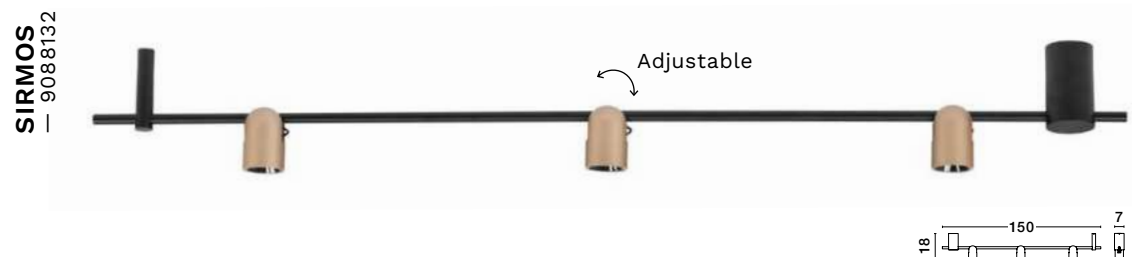

SIRMOS
— 9088132

Adjustable

SIRMOS
— 9088131

[Triac Dimmable]
Moca Coffee
Aluminium
& Sandy Black Base
LED · 30 Watt
220-240Volt
1608Lm · 3000K
IP20
—
L: 150
W: 6
H: 212.4cm

SIRMOS
— 9088132

[Triac Dimmable]
Moca Coffee
Aluminium
& Sandy Black Base
LED · 21 Watt
220-240Volt
1561Lm · 3000K
IP20
—
L: 150
W: 7
H: 18 cm

SIRMOS
— 9088133

[Triac Dimmable]
Moca Coffee
Aluminium
& Sandy Black Base
LED · 8 Watt
220-240Volt
582Lm · 3000K
IP20
—
D: 10
H: 12.6 cm