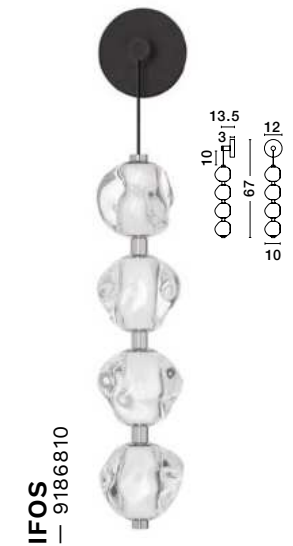

—  
D: 30  
H: 150 cm

**IFOS**

— 9511014

[Triac Dimmable]  
Sandy Black  
& Chrome Metal  
Clear Acrylic  
LED · 48 Watt  
220-240 Volt  
2540Lm · 3000K  
IP20

—  
D: 40  
H: 220 cm

IFOS  
— 9511015

IFOS  
— 9511013