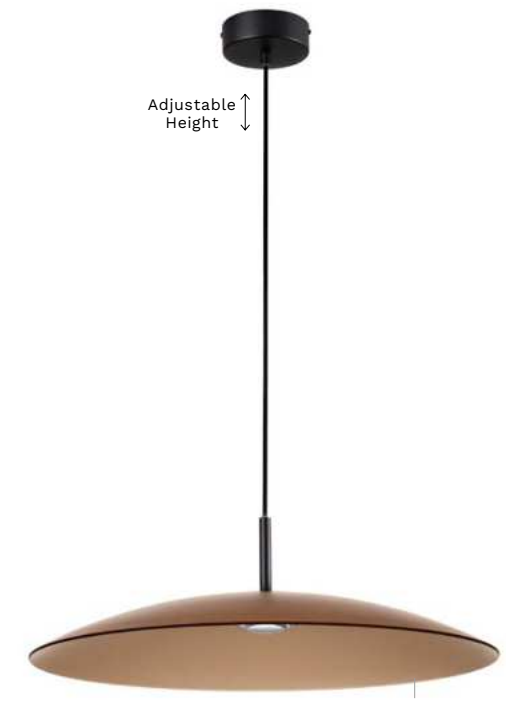

POLIFEMO
— 9620141

GL 96201411