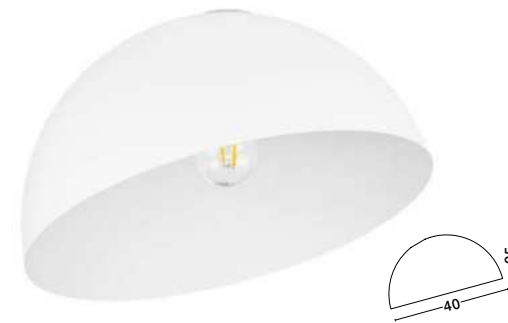

ONIA
— 9695312