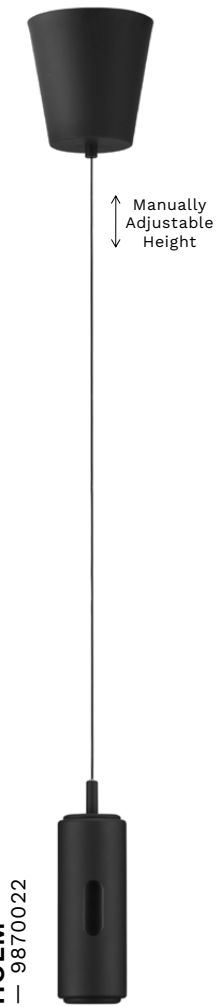

—  
D: 13  
H: 300 cm

**HOLM**  
— 9870023

[Dimmable With Sensor]  
White Aluminium  
Fingerprint  
Resistant Paint  
LED · 12 Watt  
220-240 Volt  
743Lm · 3000K  
IP20

—  
D: 13  
H: 300 cm

**HOLM**  
— 9870022