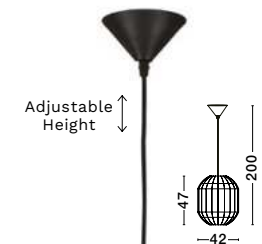

BOLA
— 9586524

Dried Water Hyacinth
Black Fabric Wire
& Base
LED E27 · 1x12 Watt
100-240 Volt
IP20

BULB EXCLUDED

D: 51
H¹: 52
H²: 200 cm

BOLA
— 9586525

Dried Water Hyacinth
Black Fabric Wire
& Base
LED E27 · 1x12 Watt
100-240 Volt
IP20

BULB EXCLUDED

D: 42.5
H¹: 46.5
H²: 200 cm

BOLA
— 9586526

Dried Water Hyacinth
Black Fabric Wire
& Base
LED E27 · 1x12 Watt
100-240 Volt
IP20

BULB EXCLUDED

D: 42
H¹: 47
H²: 200 cm

BOLA
— 9586524