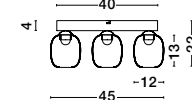

KITA
— 9236209

[Triac Dimmable]
Sandy Black Metal
& Smoky Glass
LED · 16 Watt
220-240 Volt
1469Lm · 3000K
IP20

—
D: 36
H: 21 cm

KITA
— 9236210

[Triac Dimmable]
Sandy Black Metal
& Smoky Glass
LED · 28 Watt
220-240 Volt
2222Lm · 3000K
IP20

—
D: 45
H: 22 cm