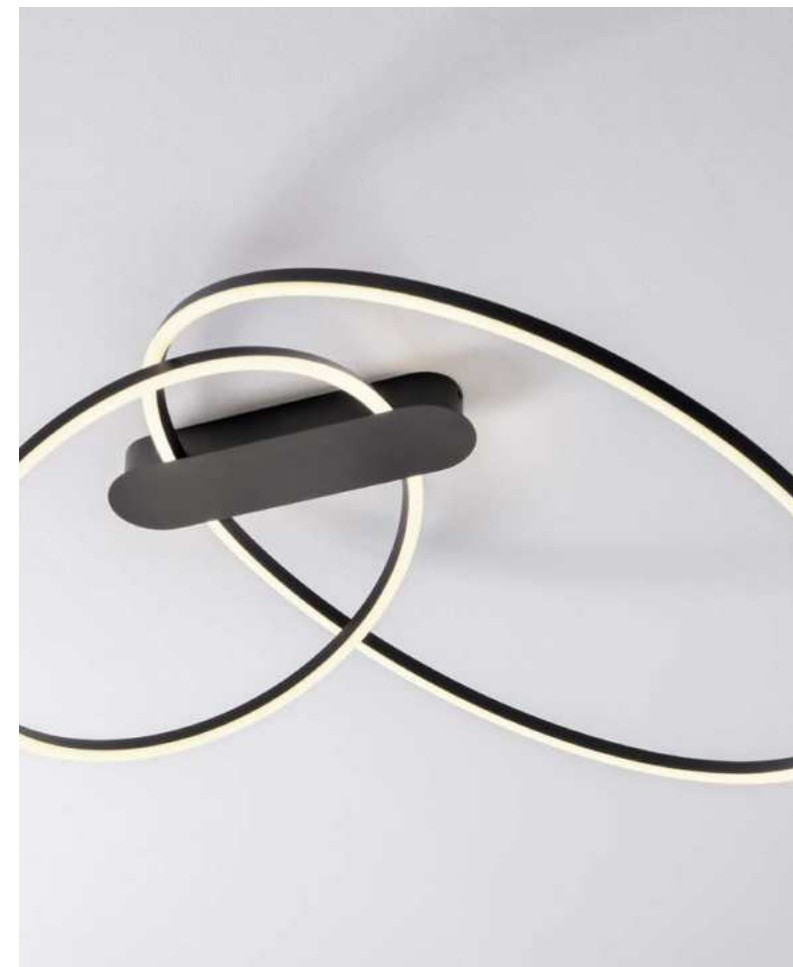

[Triac Dimmable]  
Sandy Black & White  
Aluminium & Acrylic  
LED · 37 Watt  
220-240Volt  
2207Lm · IP20  
2700-4000K  
CCT Dip Switch

—  
D: 60  
H: 5 cm

**KIKLOS**  
— 9248170

**KIKLOS**  
— 9248171

**KIKLOS**  
— 9248172