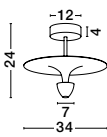

LUET
— 9186700

Sandy Black & White
Aluminium
LED · 11 Watt
220-240Volt
908Lm · 3000K
IP20
—
D: 34
H: 24 cm

LUET
— 9186701

Sandy Black & White
Aluminium
LED · 11 Watt
220-240Volt
908Lm · 3000K
IP20
—
D: 26
H: 180 cm

LUET
— 9186702

Sandy Black & White
Aluminium
LED · 11 Watt
220-240Volt
908Lm · 3000K
IP20
—
D: 34
H: 180 cm