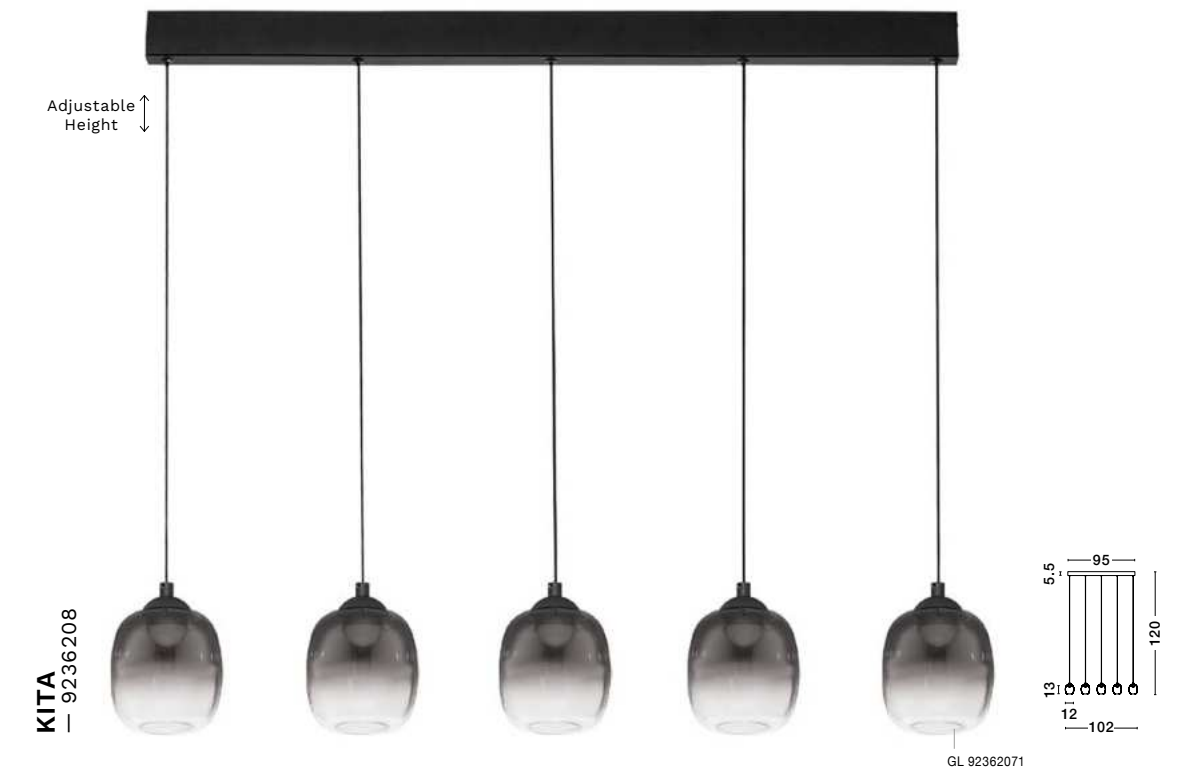

KITA
— 9236205

Sandy Black Metal
& Smoky Glass
LED · 6 Watt
220-240Volt
457Lm · 3000K
IP20

—
D: 7
H: 154 cm

KITA
— 9236206

Sandy Black Metal
& Smoky Glass
LED · 6 Watt
220-240Volt
457Lm · 3000K
IP20

—
D: 10
H: 125 cm

KITA
— 9236207

[Triac Dimmable]
Sandy Black Metal
& Smoky Glass
LED · 28 Watt
220-240 Volt
2222Lm · 3000K
IP20

—
D: 43
H: 150 cm

KITA
— 9236208

[Triac Dimmable]
Sandy Black Metal
& Smoky Glass
LED · 28 Watt
220-240 Volt
2222Lm · 3000K
IP20

—
L: 102
W: 12
H: 120 cm