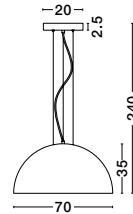

THOLOS
— 9695286

Sandy Black Metal
& Matt White Acrylic
LED E27 · 3x12 Watt
100-240 Volt
IP20
BULB EXCLUDED
—
D: 70
H: 240 cm

THOLOS
— 9695286