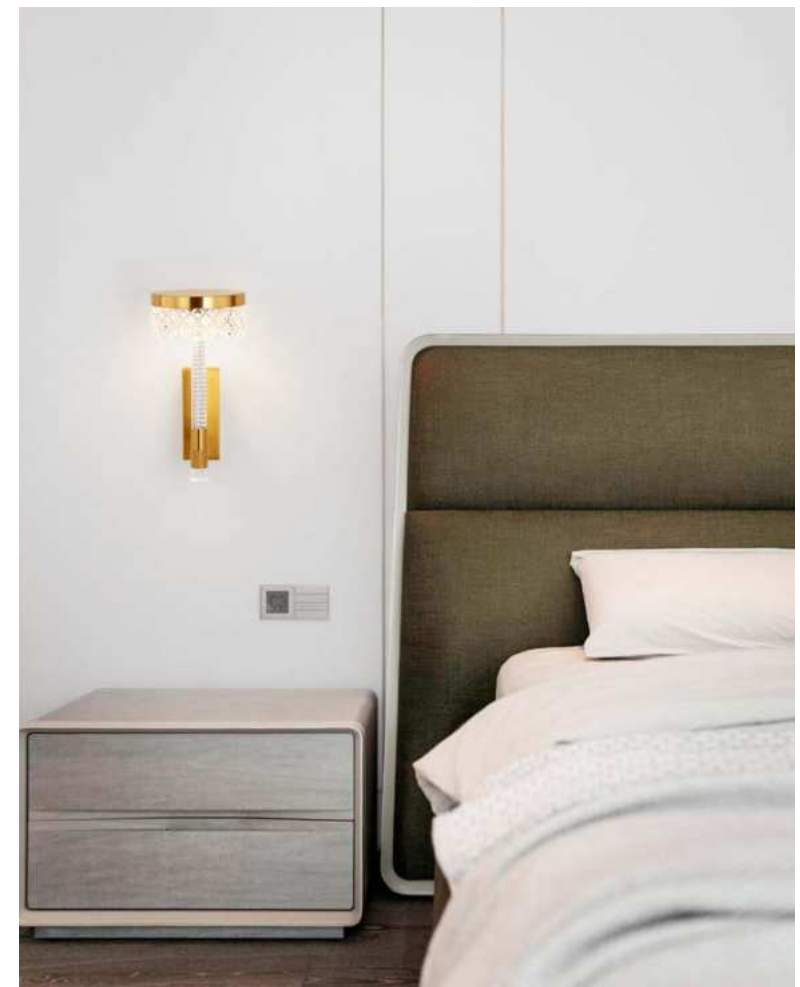

Brass Gold Metal
& Clear Acrylic
LED · 38 Watt
220-240 Volt
2399Lm · 3000K
IP20

—
D: 70.7
H: 120 cm

BION
— 9186945

Brass Gold Metal
& Clear Acrylic
LED · 48 Watt
220-240 Volt
3094Lm · 3000K
IP20

—
D: 80.7
H: 150 cm

BION
— 9186946

Brass Gold Metal
& Clear Acrylic
LED · 8 Watt
220-240 Volt
490Lm · 3000K
IP20

—
D: 14.8
W: 16.9
H: 28 cm