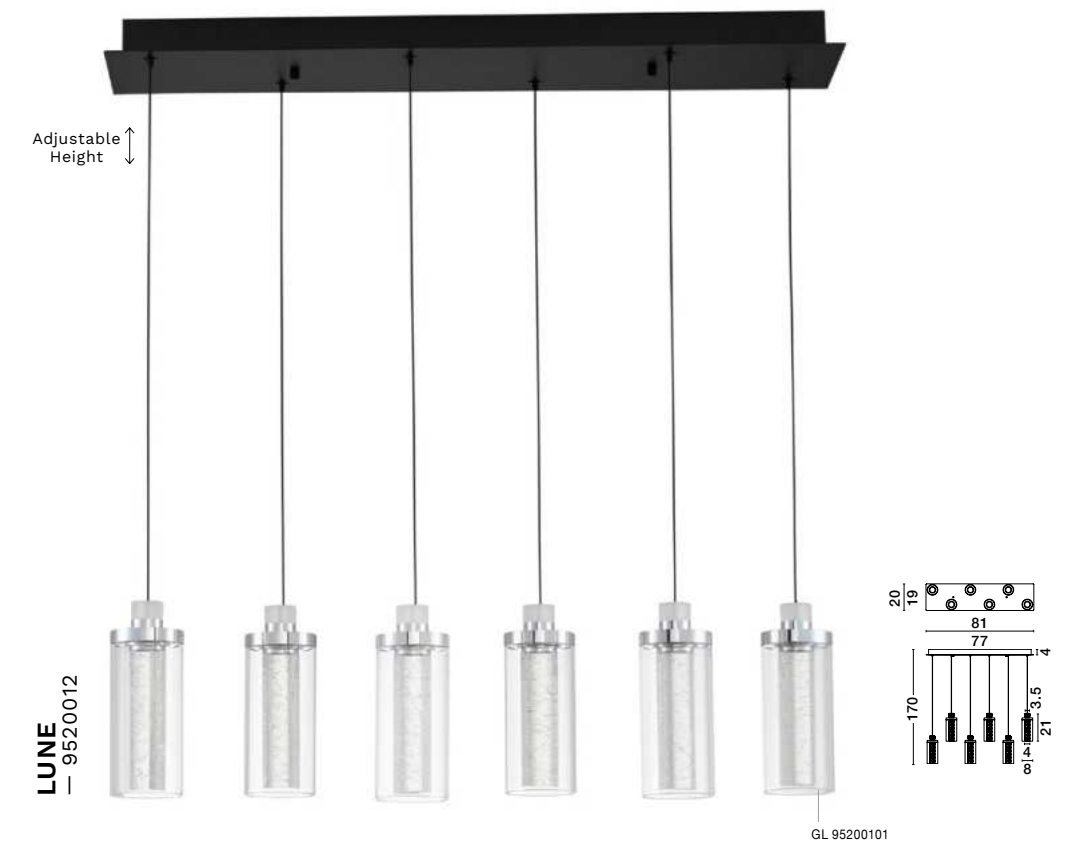

**IFOS**  
— 9511015

[Triac Dimmable]  
Sandy Black  
& Chrome Metal  
Clear Acrylic  
LED · 87 Watt  
220-240 Volt  
5057Lm · 3000K  
IP20  
—  
D: 60  
H: 210 cm

**LUNE**  
— 9520010

Chrome Steel  
& Aluminium  
Clear Glass  
Sandy Black Canopy  
LED · 9 Watt  
220-240Volt  
404Lm · 3000K  
IP20  
—  
D: 14  
H<sub>1</sub>: 21  
H<sub>2</sub>: 210 cm

**LUNE**  
— 9520011

[Triac Dimmable]  
Chrome Steel  
& Aluminium  
Clear Glass  
Sandy Black Canopy  
LED · 38 Watt  
220-240Volt  
1254Lm · 3000K  
IP20  
—  
D: 38  
H: 190 cm

**LUNE**  
— 9520012

[Triac Dimmable]  
Chrome Steel  
& Aluminium  
Clear Glass  
Sandy Black Canopy  
LED · 44 Watt  
220-240Volt  
1450Lm · 3000K  
IP20  
—  
L: 81  
W: 20  
H: 170 cm

—  
D: 84  
H: 120 cm

**ALCINOE**  
— 9511016

**ALCINOE**  
— 9511017

**ALCINOE**  
— 9511016

[Triac Dimmable]  
Matt Black & Gold  
Aluminium & Acrylic  
LED · 46 Watt  
220-240Volt  
3661Lm · 3000K  
IP20  
—  
L: 127  
W: 10  
H: 160 cm