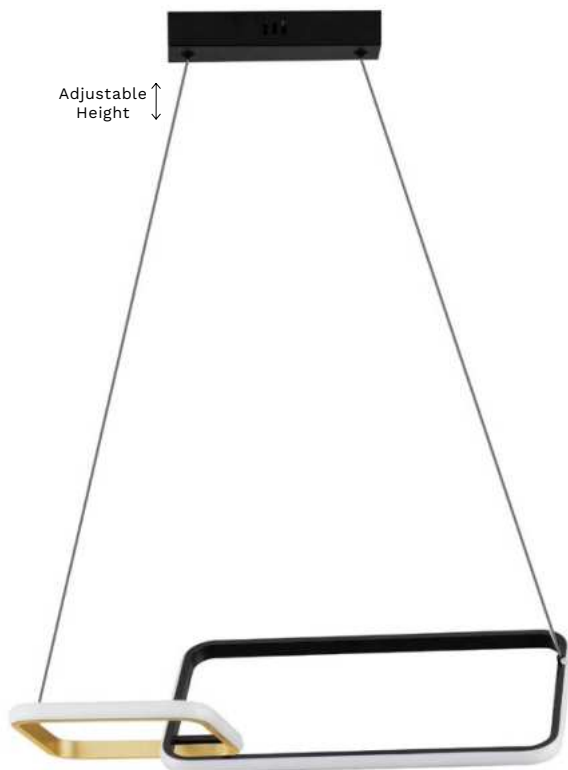

IMAR
— 9001107