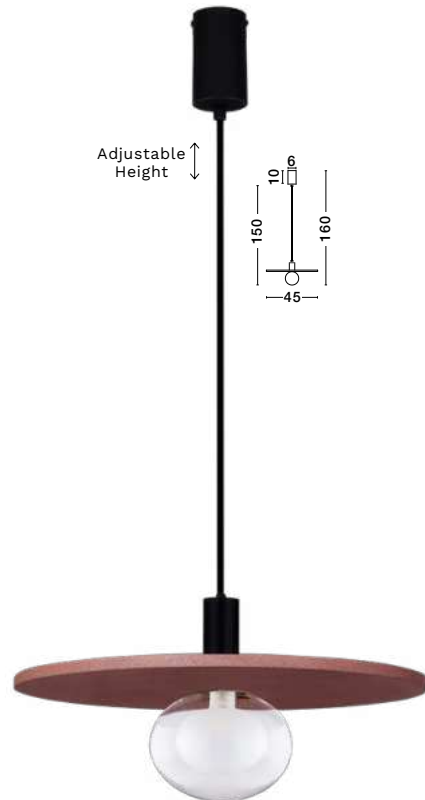

VRAHOS
— 9540334