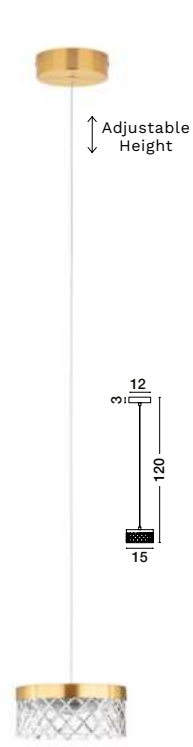

Cable Height:  
500 - 600 cm

**BION**  
— 9186941

Brass Gold Metal  
& Clear Acrylic  
LED · 6 Watt  
220-240 Volt  
383Lm · 3000K  
IP20

D: 15  
H: 120 cm

BION  
— 9186941

**BION**  
— 9186942

Brass Gold Metal  
& Clear Acrylic  
LED · 32 Watt  
220-240 Volt  
1993Lm · 3000K  
IP20