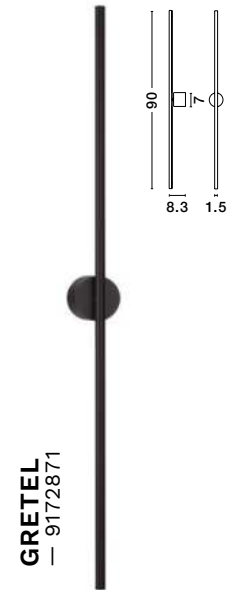

GRETEL
— 9172871

Sandy Black
Aluminium
LED · 15 Watt
220-240 Volt
372Lm · 3000K
IP44

—
L: 90
W: 8.3
H: 7 cm

GRETEL
— 9172871