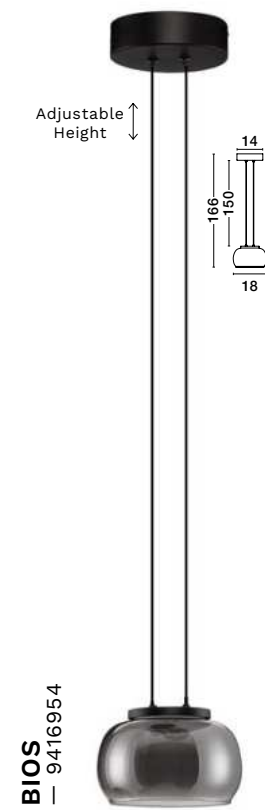

BIOS
— 9416954

[Triac Dimmable]
Matt Black Metal
& Smoky Gray Glass
LED · 9 Watt
220-240 Volt
628Lm · 3000K
IP20
—
D: 18
H: 166 cm

BIOS
— 9416955

[Triac Dimmable]
Matt Black Metal
& Smoky Gray Glass
LED · 25 Watt
220-240 Volt
1515Lm · 3000K
IP20
—
L: 82
W: 18
H: 167 cm

BIOS
— 9416956

[Triac Dimmable]
Matt Black Metal
& Smoky Gray Glass
LED · 41 Watt
220-240 Volt
2140Lm · 3000K
IP20
—
D: 52
H: 217 cm