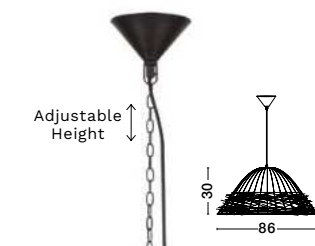

NATU

— 9586513

Natural Seagrass
Black Fabric Wire
& Base
LED E27 · 1x12 Watt
100-240 Volt
IP20

BULB EXCLUDED

D: 86
H¹: 30
H²: 200 cm

NATU

— 9586515

Natural Seagrass
Black Fabric Wire
& Base
LED E27 · 1x12 Watt
100-240 Volt
IP20

BULB EXCLUDED

D: 65
H¹: 28
H²: 200 cm