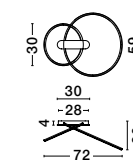

KIKLOS
— 9248172

[Triac Dimmable]
Sandy White Steel,
Aluminium
& Silicone
LED · 42 Watt
220-240Volt
1923Lm · 3000K
IP20

—
D: 72
W: 59
H: 30 cm

KIKLOS
— 9248171

[Triac Dimmable]
Sandy Black Steel,
Aluminium
& Silicone
LED · 42 Watt
220-240Volt
1923Lm · 3000K
IP20

—
D: 72
W: 59
H: 30 cm

KIKLOS
— 9248172

[Triac Dimmable]
Brass Gold Steel,
Aluminium
& Silicone
LED · 42 Watt
220-240Volt
1923Lm · 3000K
IP20

—
D: 72
W: 59
H: 30 cm

IPON
— 9011323

[Triac Dimmable]
Matt Black
Aluminium, Steel
& Silicone
LED · 47 Watt
220-240Volt
1763Lm · 3000K
IP20

—
L: 85
W: 62
H: 7 cm