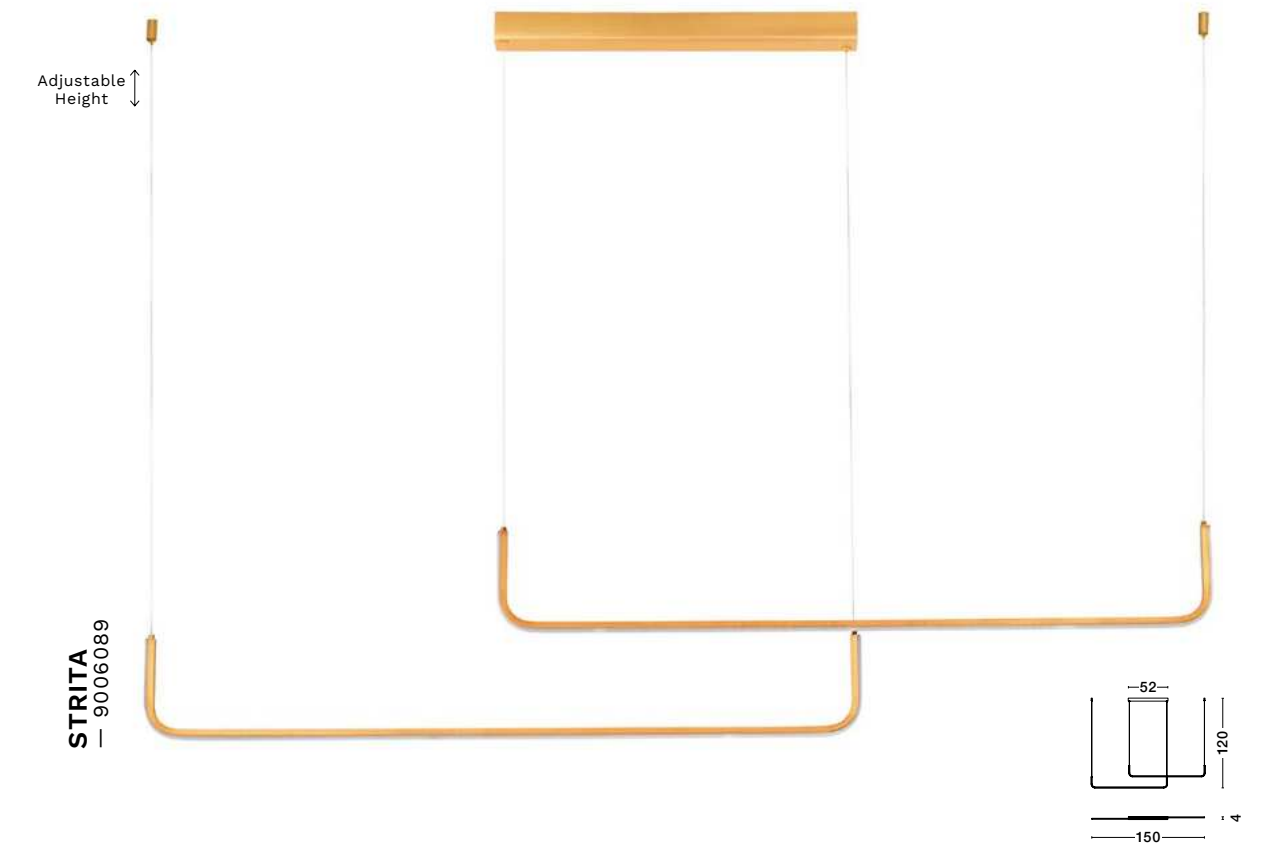

STRITA
— 9006088

[Triac Dimmable]
Sandy Black
Aluminium
LED · 40 Watt
220-240Volt
2856Lm · 3000K
IP20
—
L: 150
H: 120 cm

STRITA
— 9006089

[Triac Dimmable]
Brass Gold
Aluminium
LED · 40 Watt
220-240Volt
2856Lm · 3000K
IP20
—
L: 150
H: 120 cm