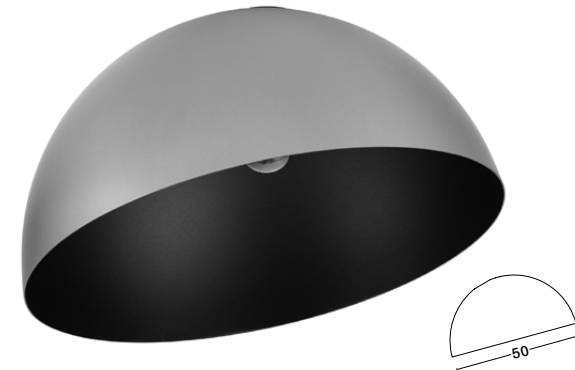

ONIA  
— 9695312

ONIA  
— 9695313

ONIA  
— 9695309

ONIA  
— 9695310

ONIA  
— 9695315

Sandy White  
Metal  
LED E27 · 1x12 Watt  
100-240Volt  
IP20

**BULB EXCLUDED**

—  
D: 29  
H: 19 cm