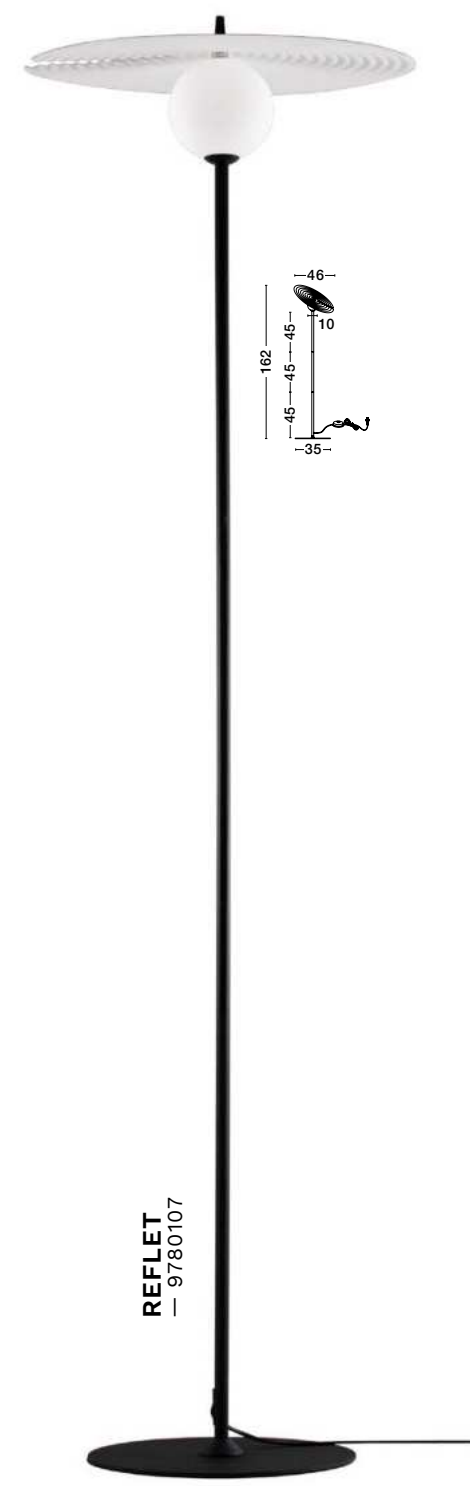

**BULB EXCLUDED**  
Cable Length 250 cm  
Switch On/Off

D: 46  
H: 162 cm

REFLET  
— 9780107

**SYNTOPIA**  
— 9695295

Sandy Black Metal  
LED E27 · 3x12 Watt  
100-240 Volt  
3000K  
IP20  
**BULB EXCLUDED**