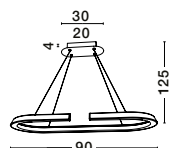

ELMO
— 9019729

[Triac Dimmable]
Chrome Stainless Steel, Aluminium & Acrylic
LED · 48 Watt
220-240Volt
2878Lm · 3500K
IP20
—
D: 64
H: 125 cm

ELMO
— 9019731

[Triac Dimmable]
Chrome Stainless Steel, Aluminium & Acrylic
LED · 70 Watt
220-240Volt
4117Lm · 3500K
IP20
—
D: 63
H: 120 cm

ELMO
— 9019732

[Triac Dimmable]
Chrome Stainless Steel, Aluminium & Acrylic
LED · 48 Watt
220-240Volt
2986Lm · 3500K
IP20
—
L: 90
H: 125 cm

ELMO
— 9019732