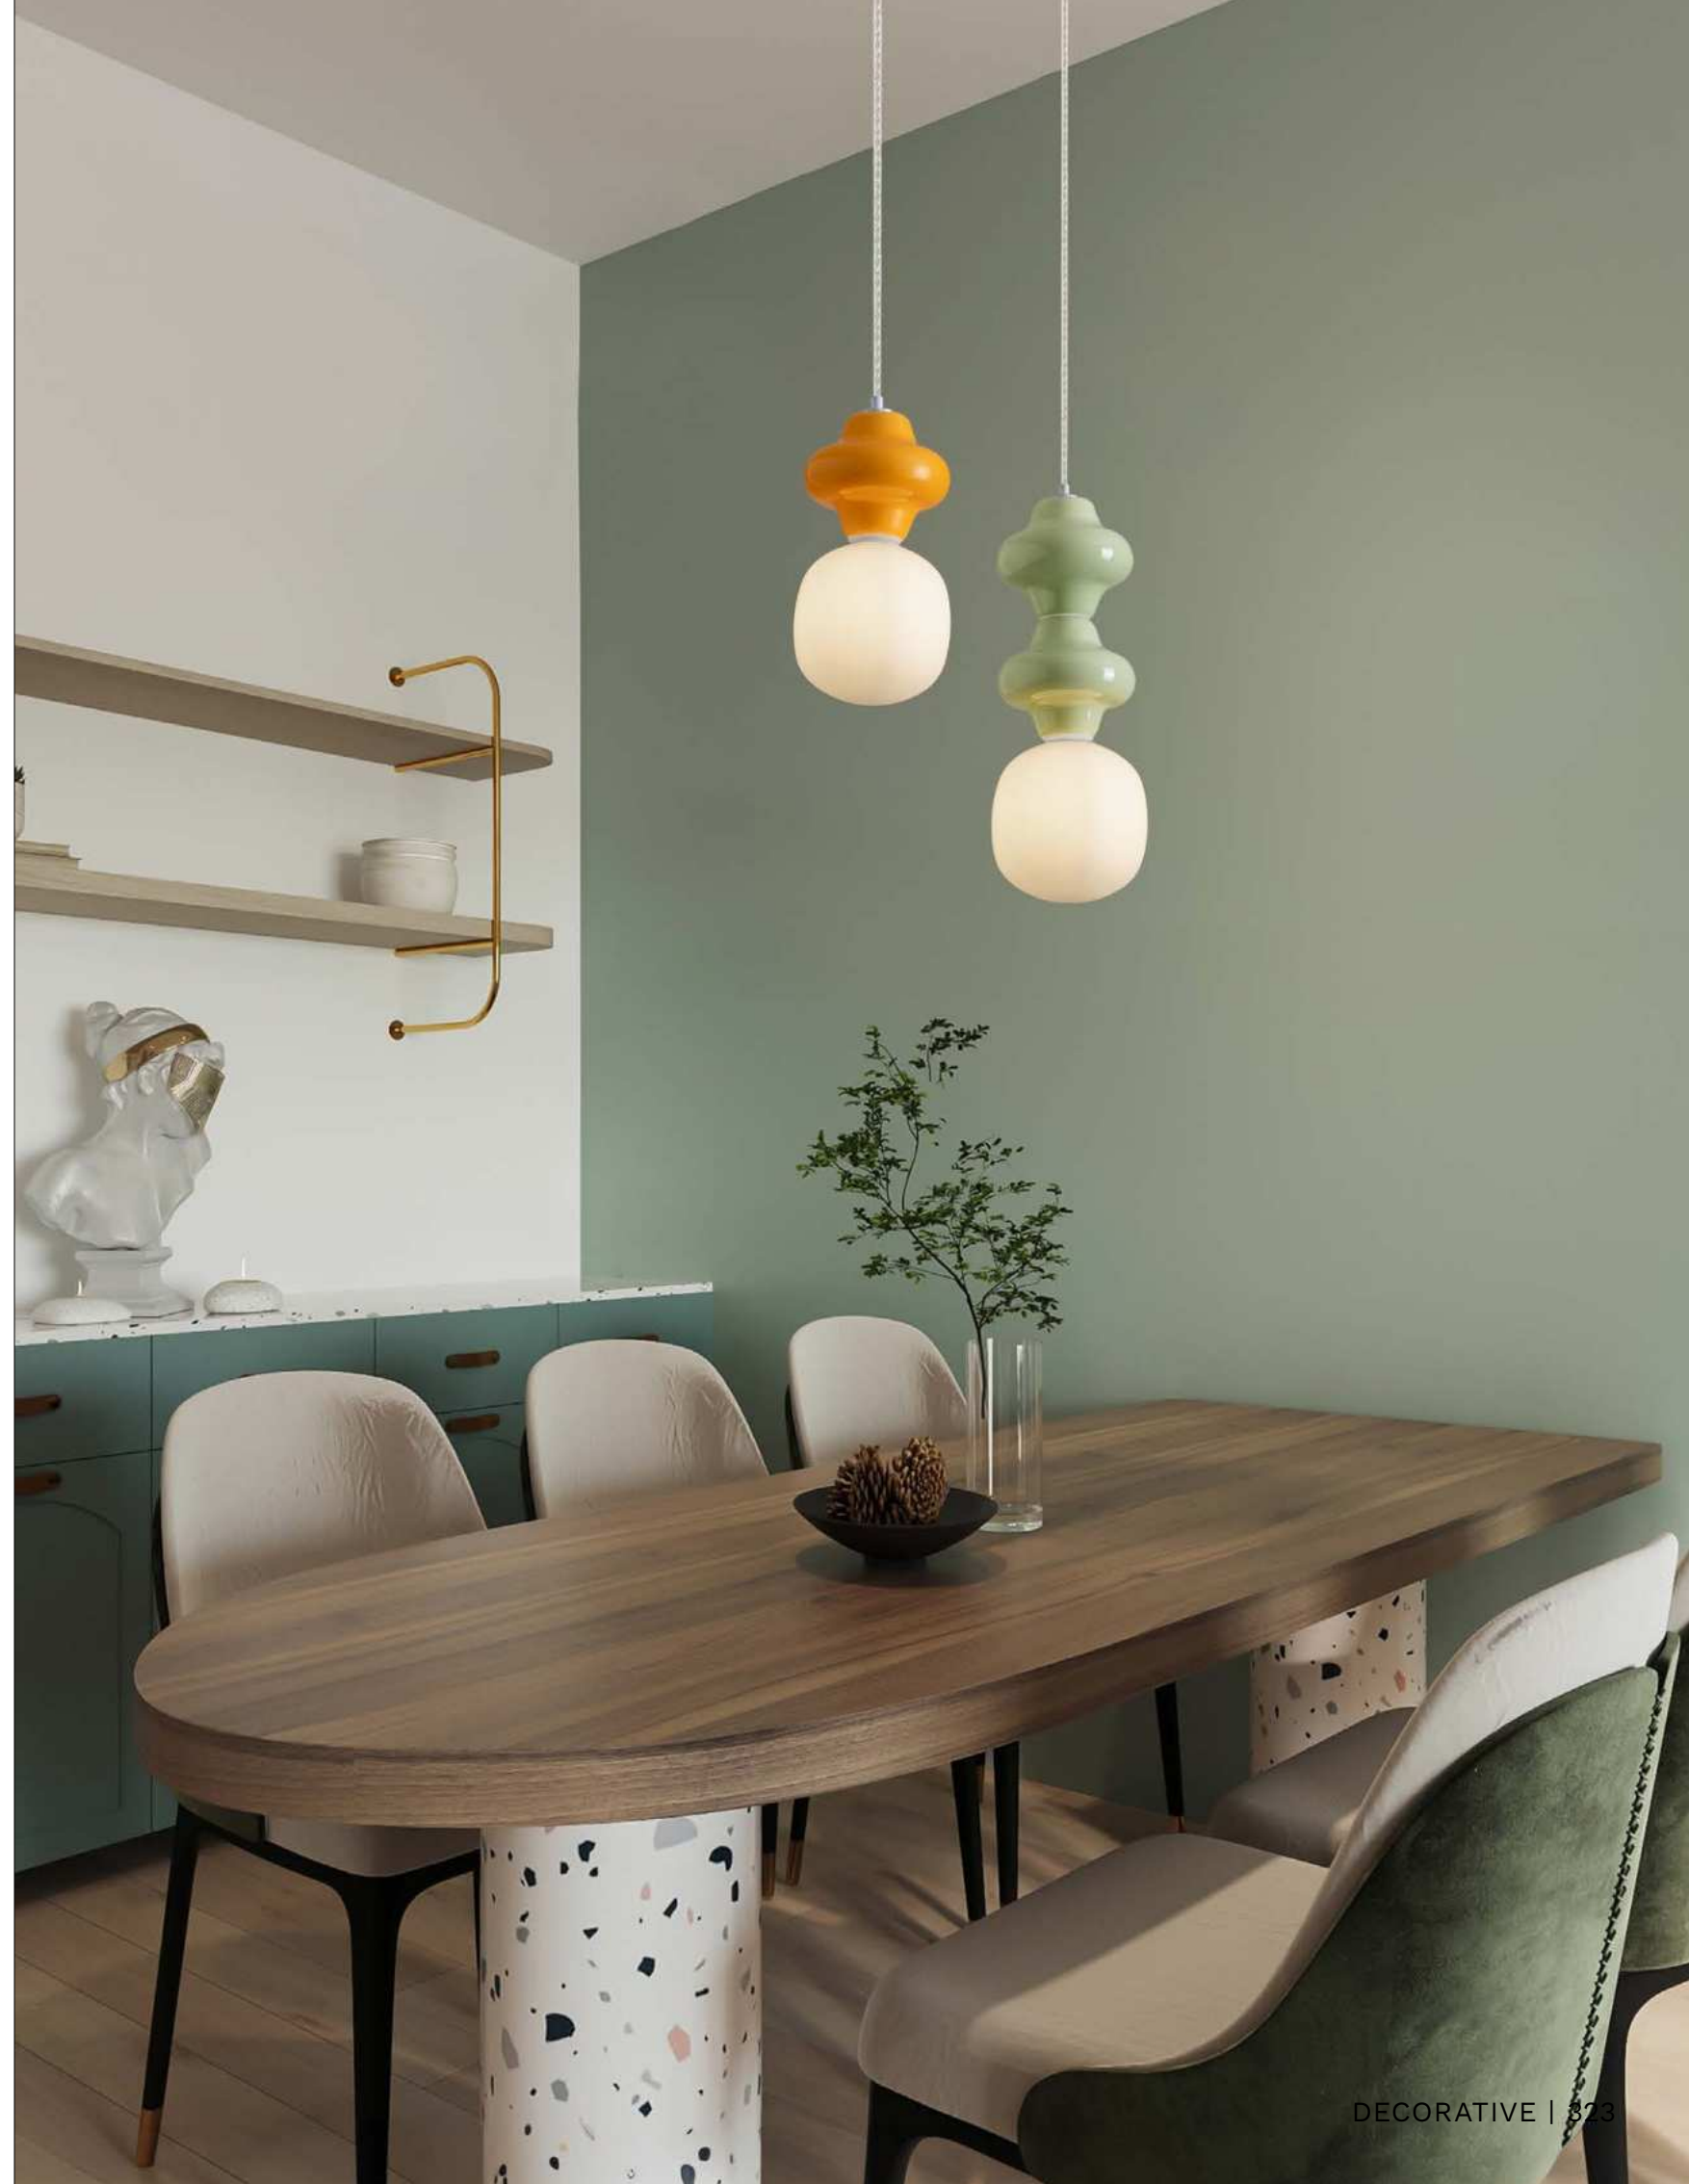

**BULB EXCLUDED**

D: 18  
H: 198 cm

**CLIO**

— 9009109

Orange Ceramic  
& Opal Glass  
Matt White Metal  
Base  
LED E14 · 1x5 Watt  
100-240 Volt  
IP20

**BULB EXCLUDED**

D: 18  
H: 198 cm

**CLIO**  
— 9009110