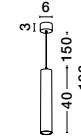

MARE

— 9011334

Sandy White
Aluminium
LED GU10 · 1x10 Watt
100-240 Volt
IP20

BULB EXCLUDED

D: 5.5
H¹: 30
H²: 183 cm

Adjustable
Height

Adjustable
Height

Adjustable
Height

Adjustable
Height

MARE

— 9011336

Sandy White
Aluminium
LED GU10 · 1x10 Watt
100-240 Volt
IP20

BULB EXCLUDED

D: 5.5
H¹: 40
H²: 193 cm

MARE

— 9011337

Sandy Black
Aluminium
LED GU10 · 1x10 Watt
100-240 Volt
IP20

BULB EXCLUDED

D: 5.5
H¹: 40
H²: 193 cm