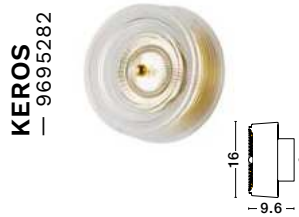

KEROS
— 9695282