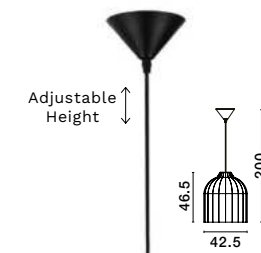

**BULB EXCLUDED**

D: 42  
H<sup>1</sup>: 47  
H<sup>2</sup>: 200 cm

**BOLA**  
— 9586524

**BOLA**  
— 9586525

**BOLA**  
— 9586526

**BOLA**  
— 9586522

Dried Water Hyacinth  
Black Fabric Wire  
& Base  
LED E27 · 1x12 Watt  
100-240 Volt  
IP20  
**BULB EXCLUDED**  
—  
D: 81.5  
H<sup>1</sup>: 24  
H<sup>2</sup>: 200 cm