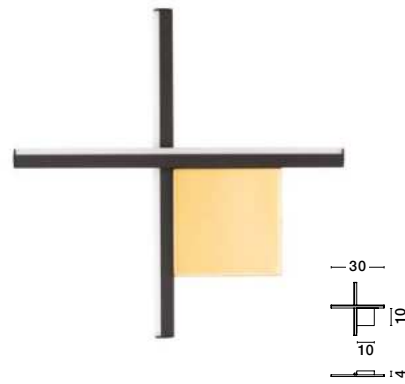

Brushed Gold Base
& Sandy Black
Aluminium Arm
LED · 10 Watt
220-240 Volt
660Lm · 3000K
IP20
—
L: 30
W: 4
H: 30 cm

CROSS
— 9006085

[Triac Dimmable]
Brushed Gold
Aluminium Base
& Sandy Black Arm
LED · 15 Watt
220-240 Volt
880Lm · 3000K
IP20
—
L: 50
W: 4
H: 50 cm

CROSS
— 9006087

[Triac Dimmable]
Brushed Gold
Aluminium Base
& Sandy Black Arm
LED · 20 Watt
220-240 Volt
1351Lm · 3000K
IP20
—
L: 80
W: 4
H: 80 cm