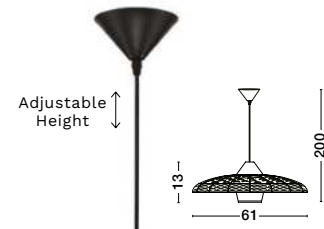

INTRA  
— 9001087

INTRA  
— 9001090

**CAPA**  
— 9586519

Colorful Rattan  
(Natural, Black, Brown)  
Black Fabric Wire  
& Base  
LED E27 · 1x12 Watt  
100-240 Volt  
IP20

**BULB EXCLUDED**

D: 61  
H<sup>1</sup>: 13  
H<sup>2</sup>: 200 cm