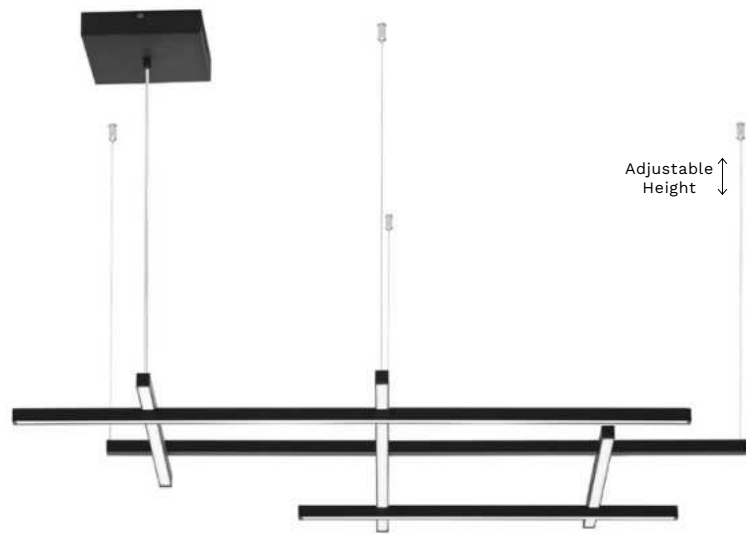

PACE
— 9002056