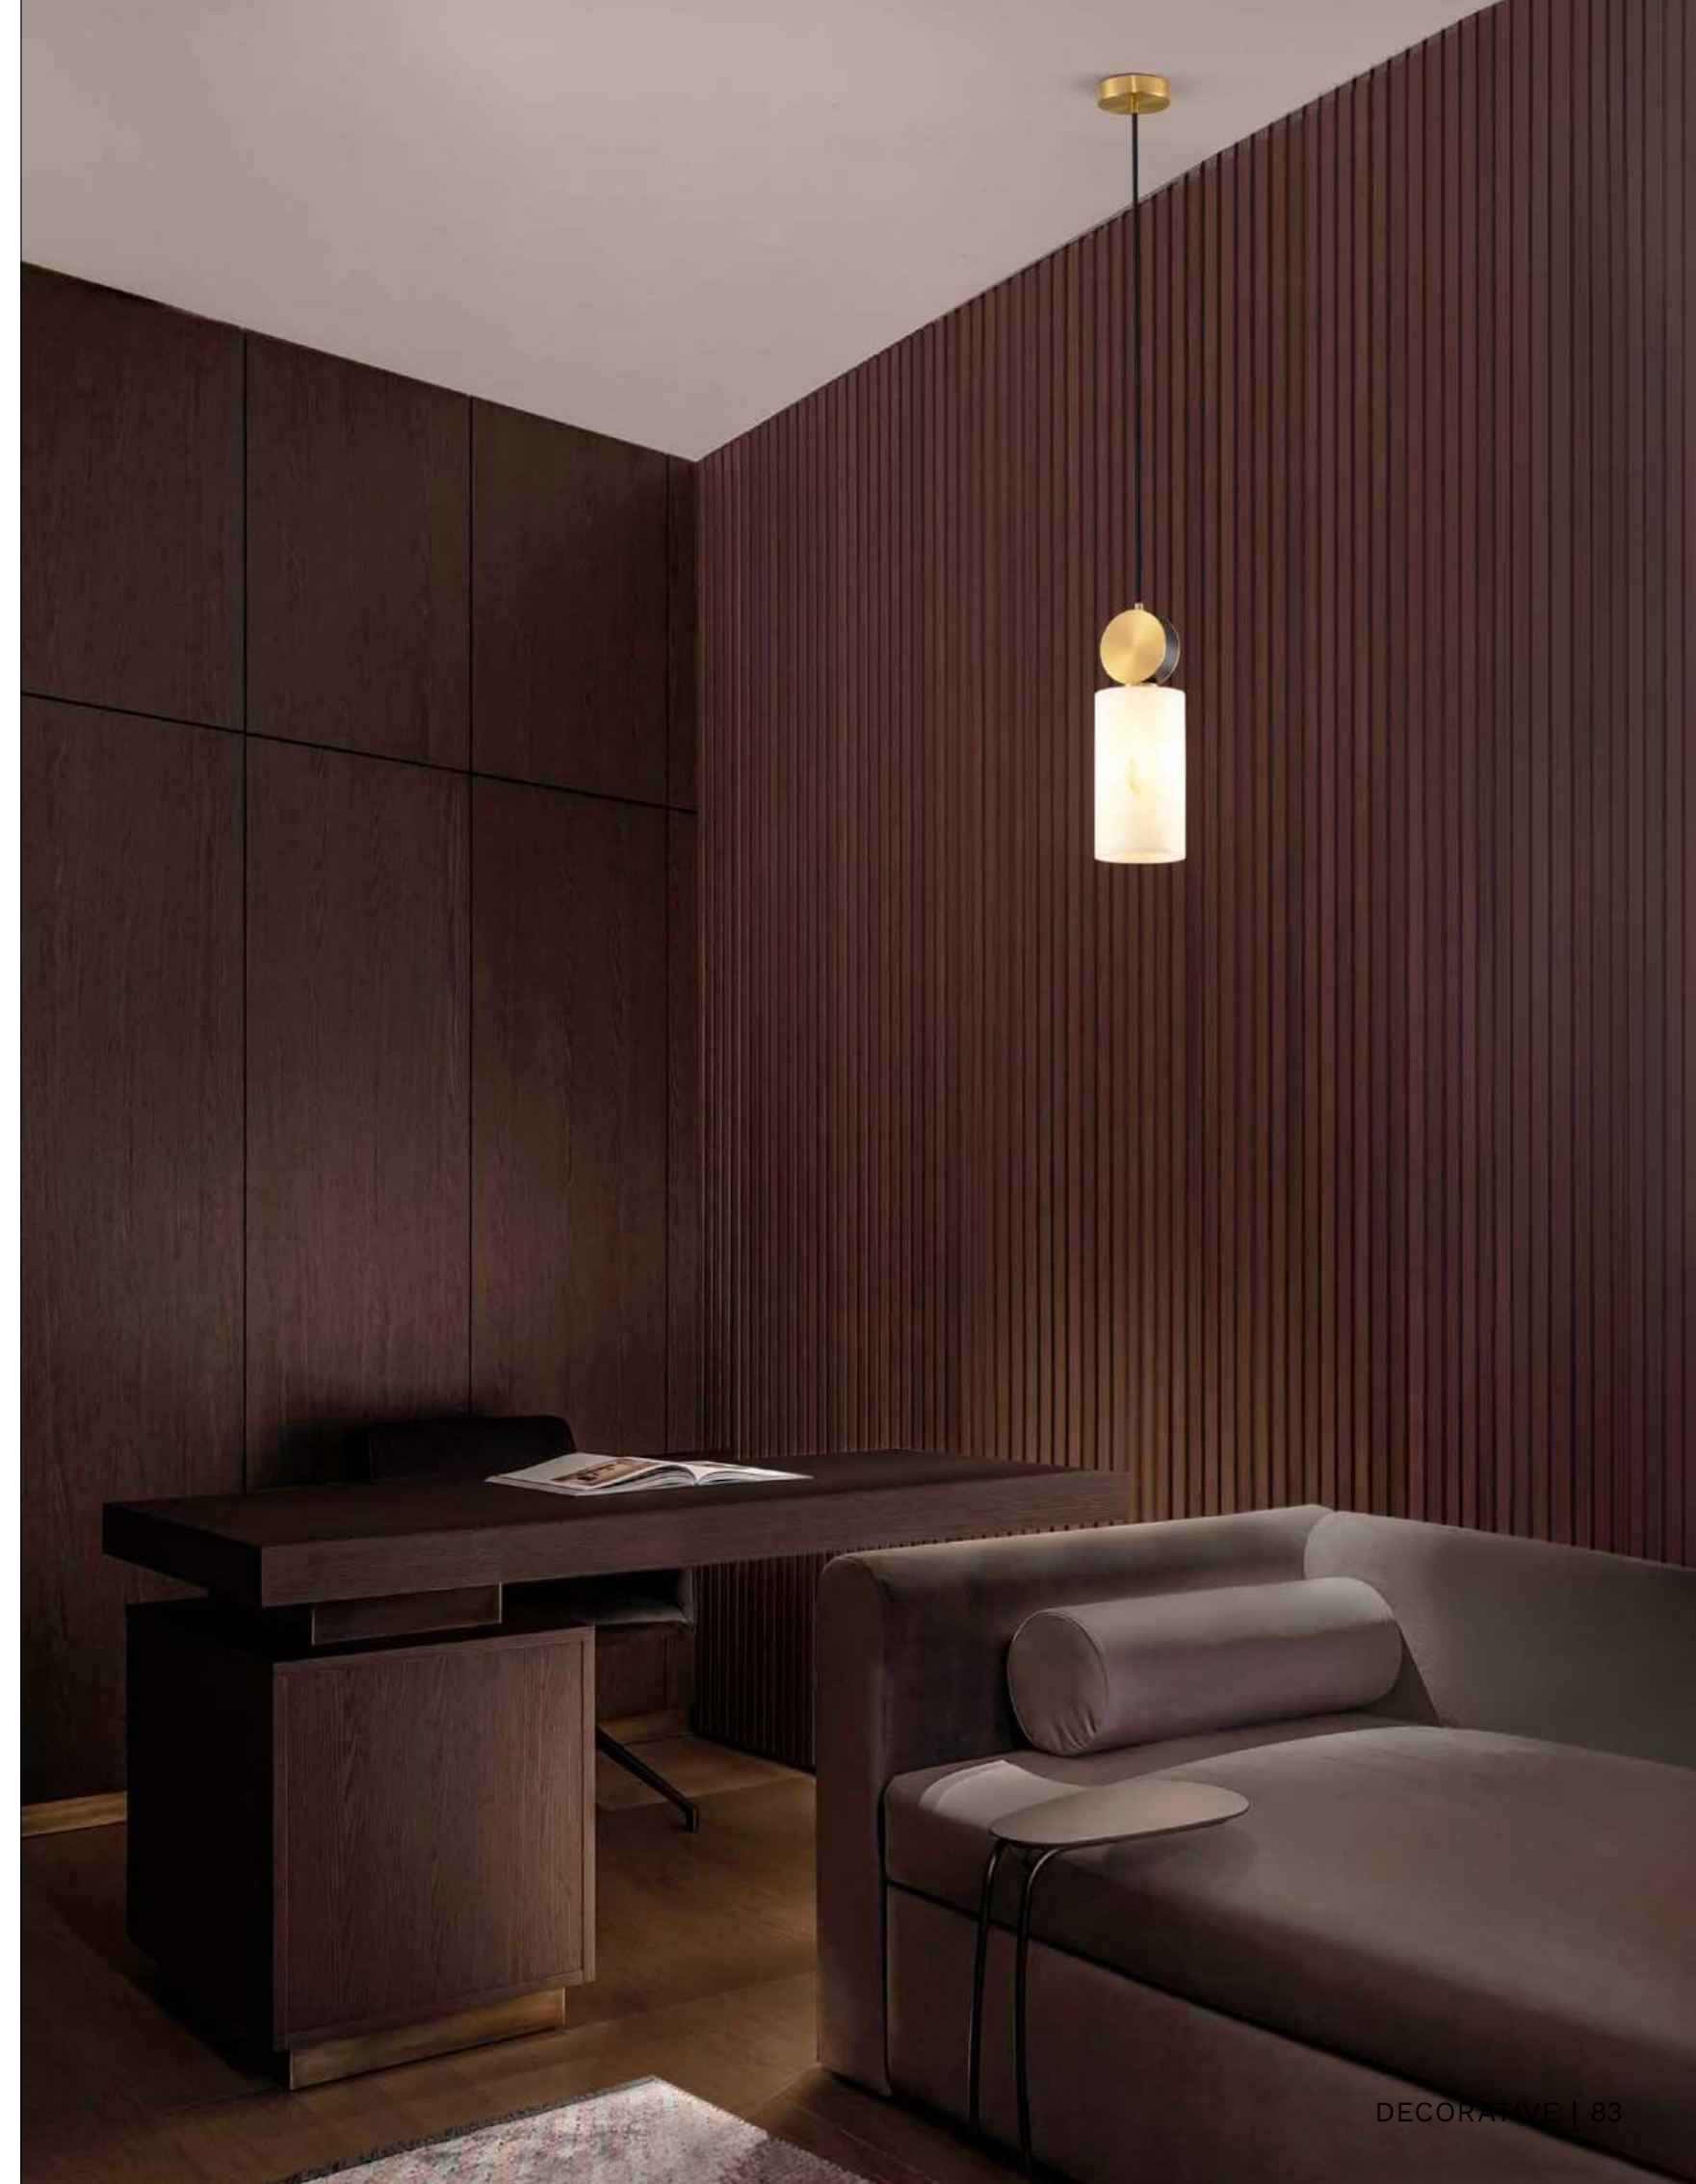

**MARU**  
— 9019756

Brass Gold Steel,  
Aluminium  
Imitated Alabaster  
LED E27 · 1x12 Watt  
100-240 Volt  
IP20  
**BULB EXCLUDED**  
—  
D: 12  
H: 145 cm

MARU  
— 9019756

MARU  
— 9019757

**CROWN**  
— 9695118