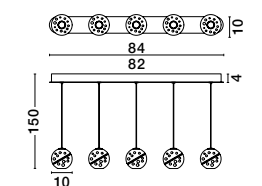

LICIO
— 9186958

Gold Metal
& Blown Glass
LED · 4 Watt
220-240 Volt
166Lm · 3000K
IP20

—
D: 14
H: 150 cm

LICIO
— 9186959

Gold Metal
& Blown Glass
LED · 4 Watt
220-240 Volt
166Lm · 3000K
IP20

—
D: 12
W: 18
H: 26 cm

LICIO
— 9186960

[Triac Dimmable]
Gold Metal
& Blown Glass
LED · 16 Watt
220-240 Volt
832Lm · 3000K
IP20

—
D: 31
H: 150 cm

LICIO
— 9186961

[Triac Dimmable]
Gold Metal
& Blown Glass
LED · 16 Watt
220-240 Volt
832Lm · 3000K
IP20

—
L: 84
W: 10
H: 150 cm

LICIO
— 9186958