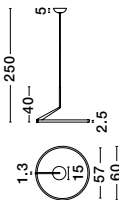

TILIA
— 9088135

Foggy Nickel
Aluminium
LED · 10 Watt
220-240 Volt
457Lm · IP20
2700-3000-4000K
CCT Dip Switch

—
D: 22
H: 10 cm

TILIA
— 9088137

[Triac Dimmable]
Foggy Nickel
Aluminium
LED · 44 Watt
220-240 Volt
2277Lm · IP20
2700-3000-4000K
CCT Dip Switch
LIGHT UP & DOWN

—
D: 60
H: 20 cm

Adjustable
Height

TILIA
— 9088139

[Triac Dimmable]
Foggy Nickel
Aluminium
LED · 31 Watt
220-240 Volt
2210Lm · IP20
2700-3000-4000K
CCT Dip Switch
LIGHT UP & DOWN

—
D: 60
H: 250 cm

TILIA
— 9088141

[Touch Dimmable]
Foggy Nickel
Aluminium
LED · 16 Watt
220-240 Volt
612Lm · 3000K
IP20

—
D: 22
H: 38 cm

Touch Dimmable