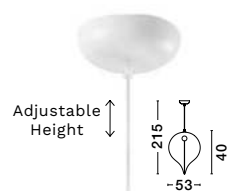

—  
D: 45  
H: 180 cm

LISI  
— 9501212

LISI  
— 9501213

**ESPERIA**  
— 9620170

Mulberry Silk  
Sandy White Base  
LED E27 · 1x12 Watt  
100-240 Volt  
IP20  
**BULB EXCLUDED**  
—  
D: 53  
H: 215 cm

**ESPERIA**  
— 9620170