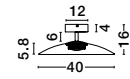

POLIFEMO
— 9620142

Smoky Glass
& Sandy Black Metal
LED · 17 Watt
220-240 Volt
1360Lm · 3000K
IP20

LIGHT UP & DOWN

D: 60
H: 18.5 cm

POLIFEMO
— 9620146

GL 96201441

POLIFEMO
— 9620142

GL 96201401

POLIFEMO
— 9620143

Moca Brown Glass
& Sandy Black Metal
LED · 17 Watt
220-240 Volt
1360Lm · 3000K
IP20

LIGHT UP & DOWN

D: 60
H: 18.5 cm

POLIFEMO
— 9620147

GL 96201451

POLIFEMO
— 9620143

GL 96201411

POLIFEMO
— 9620146

Smoky Glass
& Sandy Black Metal
LED · 12 Watt
220-240 Volt
1040Lm · 3000K
IP20

LIGHT UP & DOWN

D: 40
H: 16 cm

POLIFEMO
— 9620147

Moca Brown Glass
& Sandy Black Metal
LED · 12 Watt
220-240 Volt
1040Lm · 3000K
IP20

LIGHT UP & DOWN

D: 40
H: 16 cm