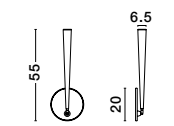

—  
D: 20  
H: 260 cm

**GEA**  
— 9501209

Sandy Black  
Steel, Aluminium  
& Acrylic  
LED · 22 Watt  
220-240 Volt  
2600Lm · 3000K  
IP20

—  
L: 100  
W: 30  
H: 180 cm

**EKEI**  
— 9695107

Sandy Black  
Aluminium  
LED · 14 Watt  
220-240Volt  
1085Lm · 3000K  
IP20