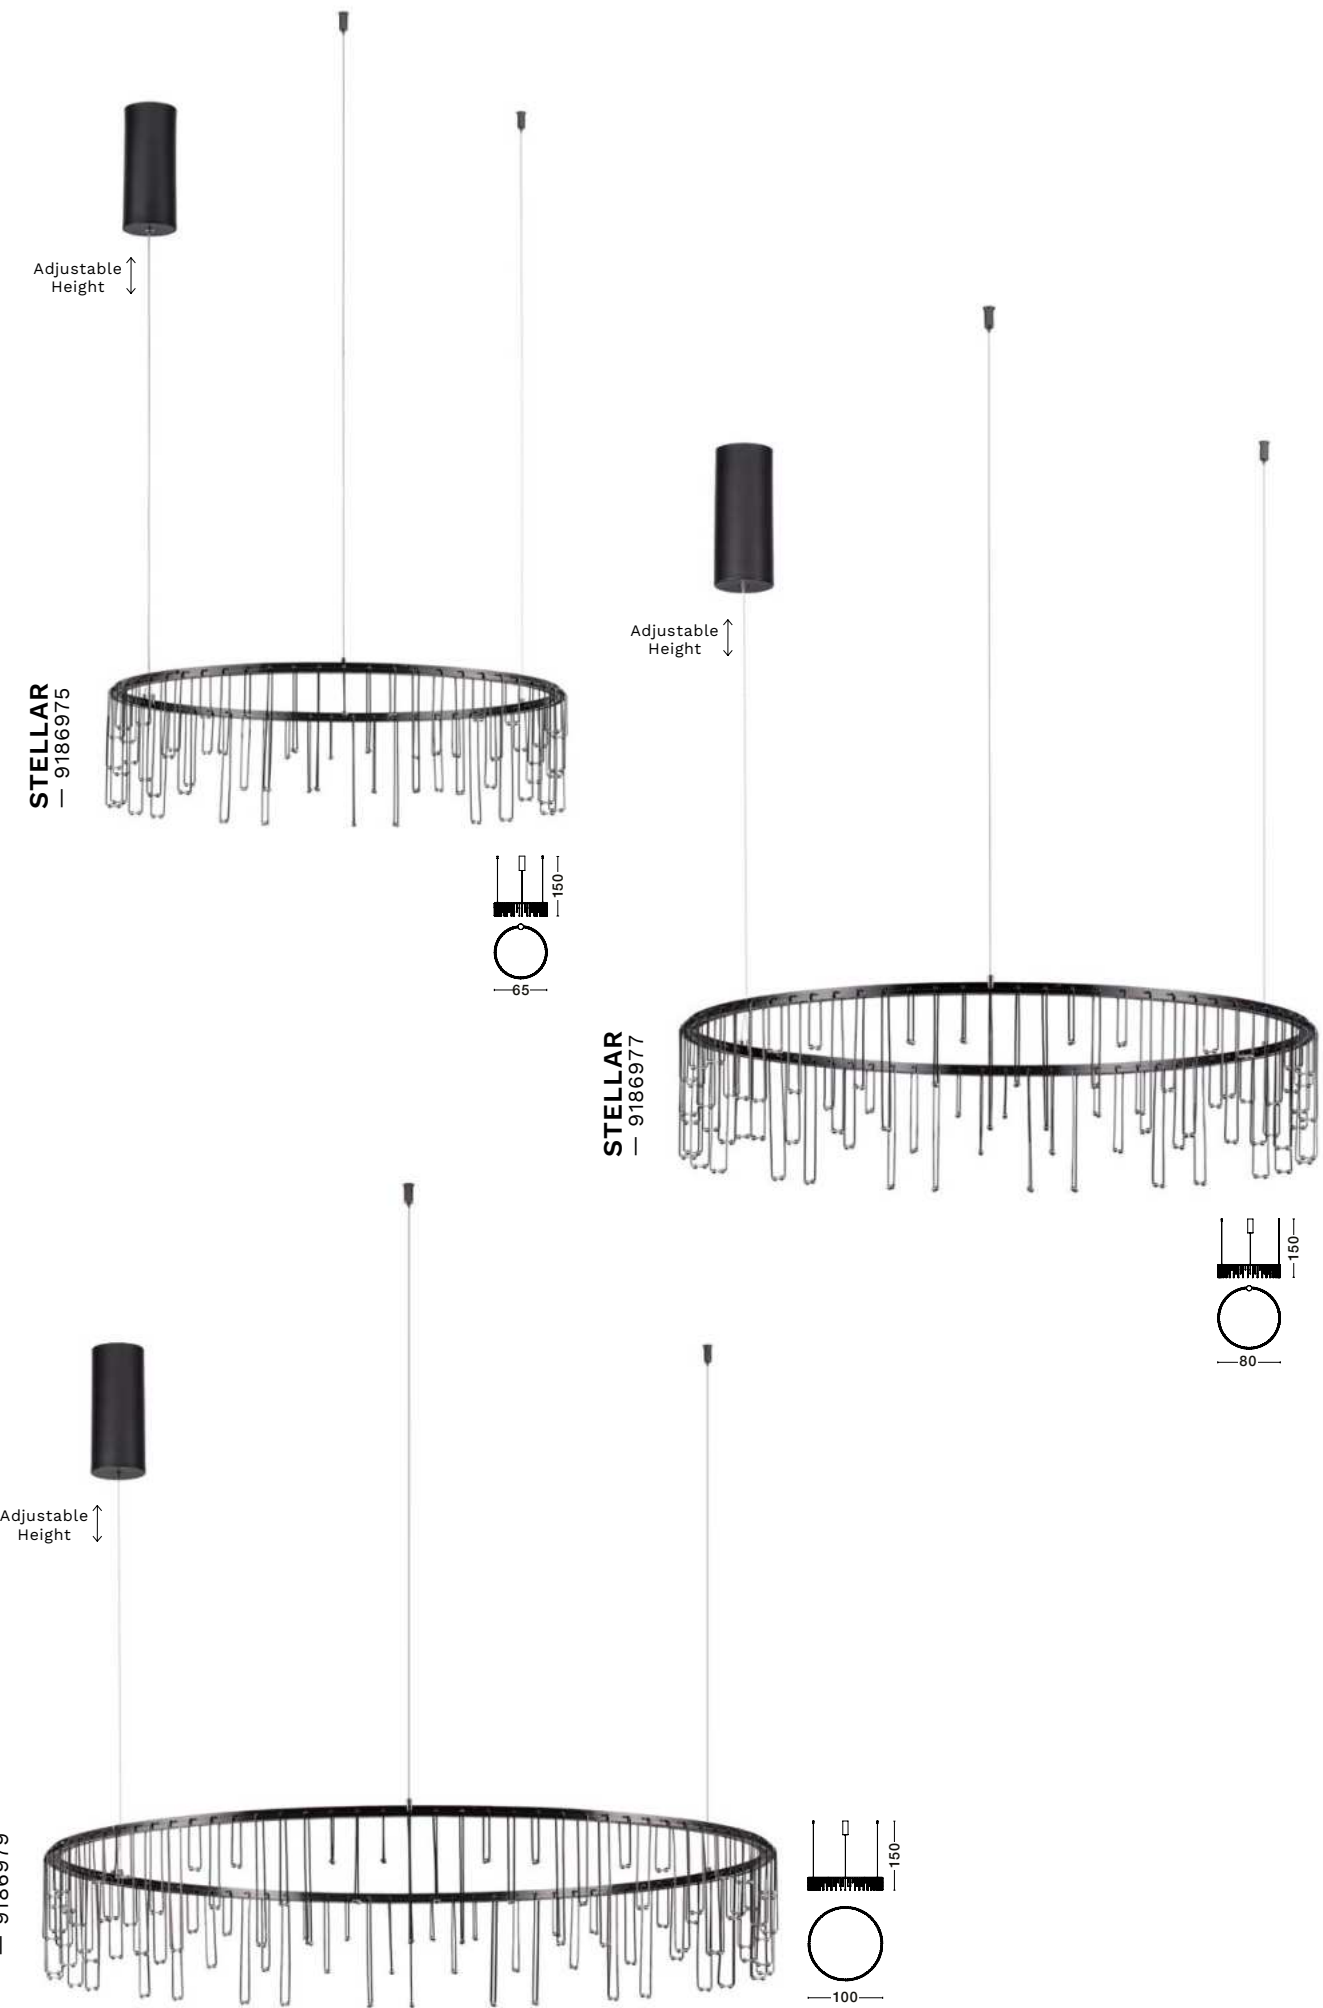

—  
D: 65  
H: 150 cm

**STELLAR**  
— 9186977

[Triac Dimmable]  
Black Chrome  
Copper Metal  
LED · 31 Watt  
220-240 Volt  
2562Lm · 3000K  
IP20

—  
D: 80  
H: 150 cm

**STELLAR**  
— 9186979

[Triac Dimmable]  
Black Chrome  
Copper Metal  
LED · 36 Watt  
220-240 Volt  
3073Lm · 3000K  
IP20

—  
D: 100  
H: 150 cm

**STELLAR**  
— 9186973

**STELLAR**  
— 9186981

**STELLAR**  
— 9186983

**STELLAR**  
— 9186973

[Triac Dimmable]  
Black Chrome  
Copper Metal  
LED · 17 Watt  
220-240 Volt  
1355Lm · 3000K  
IP20  
—  
L: 120  
W: 8  
H: 150 cm

**STELLAR**  
— 9186981

[Touch Dimmable]  
Black Chrome  
Copper Metal  
LED · 14 Watt  
220-240 Volt  
953Lm · 3000K  
IP20  
Cable Length 215 cm  
—  
D: 30  
W: 30  
H: 45 cm

**STELLAR**  
— 9186983

[Touch Dimmable]  
Black Chrome  
Copper Metal  
LED · 17 Watt  
220-240 Volt  
1266Lm · 3000K  
IP20  
Cable Length 215 cm  
—  
D: 40  
W: 40  
H: 140 cm