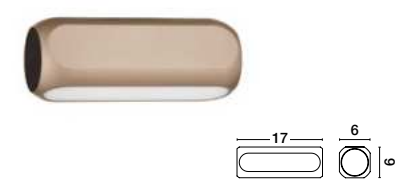

ELLI
— 9088112