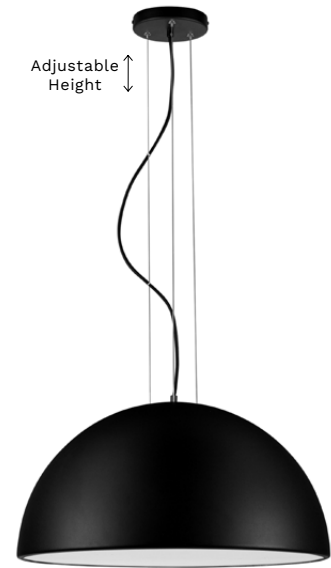

THOLOS
— 9695287

Sandy Black Metal
& Matt White Acrylic
LED E27 · 3x12 Watt
100-240 Volt
IP20
BULB EXCLUDED
—
D: 60
H: 240 cm

THOLOS
— 9695287