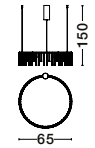

STELLAR
— 9186976