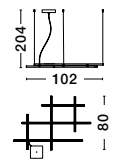

PACE
— 9002056