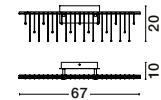

L: 17  
W: 23.4  
H: 31 cm

**NEBULA**  
— 9186904

**NEBULA**  
— 9186904

Black Chrome  
Copper Metal  
LED · 6 Watt  
220-240 Volt  
345Lm · 3000K  
IP20

L: 17  
W: 23.4  
H: 31 cm

**NEBULA**  
— 9186903

**STELLAR**  
— 9186966