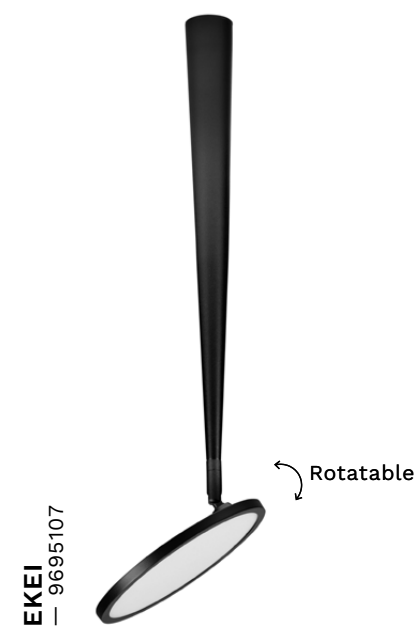

—  
D: 20  
H: 260 cm

**GEA**  
— 9501209

Sandy Black  
Steel, Aluminium  
& Acrylic  
LED · 22 Watt  
220-240 Volt  
2600Lm · 3000K  
IP20

—  
L: 100  
W: 30  
H: 180 cm

**EKEI**  
— 9695107

Sandy Black  
Aluminium  
LED · 14 Watt  
220-240Volt  
1085Lm · 3000K  
IP20