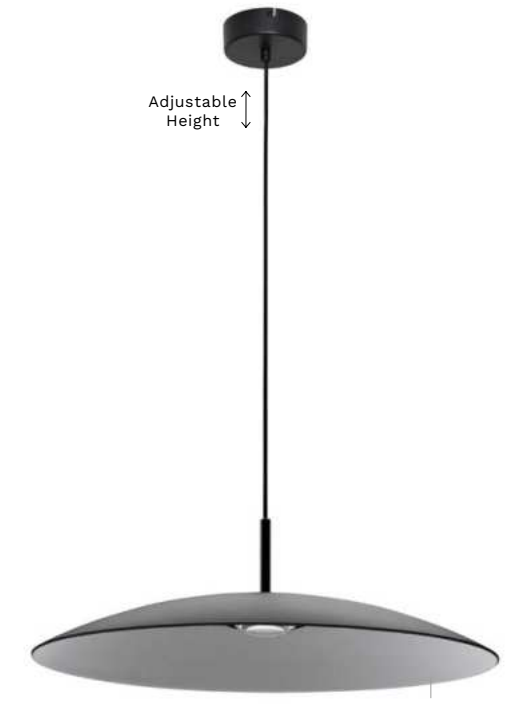

POLIFEMO
— 9620141

LIGHT UP & DOWN

D: 40
H: 140 cm

POLIFEMO
— 9620140

GL 96201401