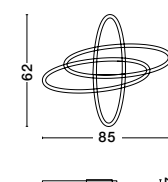

IPON
— 9011323

[Triac Dimmable]
Sandy White Steel,
Aluminium
& Silicone
LED · 42 Watt
220-240Volt
1923Lm · 3000K
IP20

—
D: 72
W: 59
H: 30 cm

KIKLOS
— 9248171

[Triac Dimmable]
Sandy Black Steel,
Aluminium
& Silicone
LED · 42 Watt
220-240Volt
1923Lm · 3000K
IP20

—
D: 72
W: 59
H: 30 cm

KIKLOS
— 9248172

[Triac Dimmable]
Brass Gold Steel,
Aluminium
& Silicone
LED · 42 Watt
220-240Volt
1923Lm · 3000K
IP20

—
D: 72
W: 59
H: 30 cm

IPON
— 9011323

[Triac Dimmable]
Matt Black
Aluminium, Steel
& Silicone
LED · 47 Watt
220-240Volt
1763Lm · 3000K
IP20

—
L: 85
W: 62
H: 7 cm