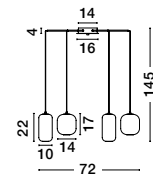

—  
L: 95  
W: 14  
H: 145 cm

**AELIA**  
— 9009145

Matt Black Metal  
& Smoky Gray Glass  
LED · 3 Watt  
220-240Volt  
478Lm · 3000K  
IP20

—  
D: 14  
W: 20.5  
H: 22 cm

AELIA  
— 9009143

**AELIA**  
— 9009143