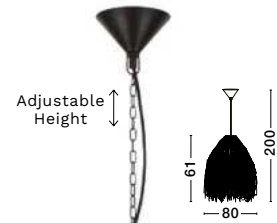

HAY
— 9586514

Natural Seagrass
Black Fabric Wire
& Base
LED E27 · 1x12 Watt
100-240 Volt
IP20

BULB EXCLUDED

D: 80
H¹: 61
H²: 200 cm

HAY
— 9586514

HAY
— 9586516

Natural Seagrass
Black Fabric Wire
& Base
LED E27 · 1x12 Watt
100-240 Volt
IP20

BULB EXCLUDED

D: 61
H¹: 55
H²: 200 cm