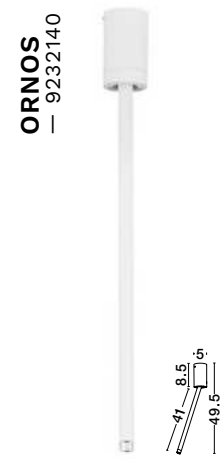

ORNOS
— 9232138

Sandy White
Aluminium
LED · 4 Watt
220-240Volt
177Lm · 3000K
IP20
Beam Angle 25°
—
D: 5
H: 29.5 cm

ORNOS
— 9232140

Sandy White
Aluminium
LED · 4 Watt
220-240Volt
177Lm · 3000K
IP20
Beam Angle 25°
—
D: 5
H: 49.5 cm

ORNOS
— 9232142

Sandy White
Aluminium
LED · 4 Watt
220-240Volt
177Lm · 3000K
IP20
Beam Angle 25°
—
D: 5
H: 70 cm

ORNOS
— 9232139

Sandy Black
Aluminium
LED · 4 Watt
220-240Volt
177Lm · 3000K
IP20
Beam Angle 25°
—
D: 5
H: 29.5 cm

ORNOS
— 9232141

Sandy Black
Aluminium
LED · 4 Watt
220-240Volt
177Lm · 3000K
IP20
Beam Angle 25°
—
D: 5
H: 49.5 cm

ORNOS
— 9232143

Sandy Black
Aluminium
LED · 4 Watt
220-240Volt
177Lm · 3000K
IP20
Beam Angle 25°
—
D: 5
H: 70 cm