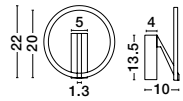

TILIA
— 9088135

Foggy Nickel
Aluminium
LED · 10 Watt
220-240 Volt
457Lm · IP20
2700-3000-4000K
CCT Dip Switch

—
D: 22
H: 10 cm

TILIA
— 9088137

[Triac Dimmable]
Foggy Nickel
Aluminium
LED · 44 Watt
220-240 Volt
2277Lm · IP20
2700-3000-4000K
CCT Dip Switch
LIGHT UP & DOWN

—
D: 60
H: 20 cm

Adjustable
Height

TILIA
— 9088139

[Triac Dimmable]
Foggy Nickel
Aluminium
LED · 31 Watt
220-240 Volt
2210Lm · IP20
2700-3000-4000K
CCT Dip Switch
LIGHT UP & DOWN

—
D: 60
H: 250 cm

TILIA
— 9088135

TILIA
— 9088141

[Touch Dimmable]
Foggy Nickel
Aluminium
LED · 16 Watt
220-240 Volt
612Lm · 3000K
IP20

—
D: 22
H: 38 cm

Touch Dimmable