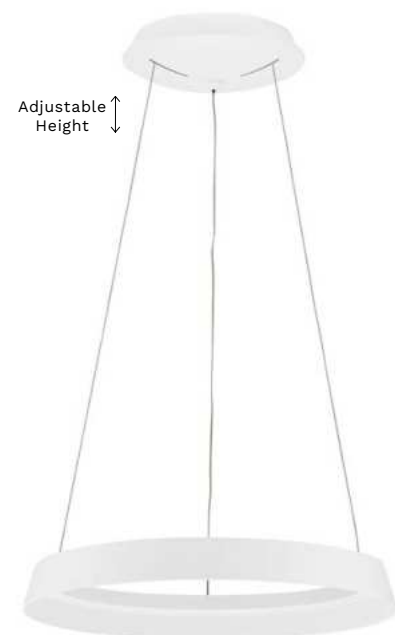

ORMI
— 9030518

[Triac Dimmable]
Sandy White
Aluminium & Acrylic
LED · 38 Watt
220-240Volt
2564Lm · IP20
2700-3000K
CCT Dip Switch

D: 45
H: 150 cm

ORMI
— 9030518