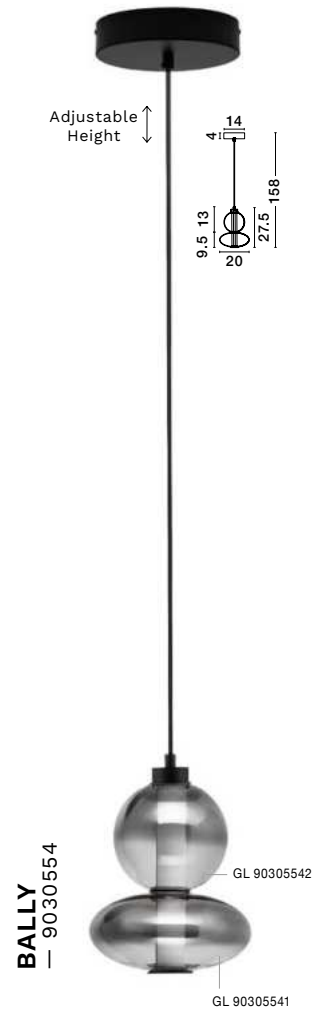

BALLY
— 9030554

[Triac Dimmable]
Matt Black Metal
& Smoky Gray Glass
LED · 12 Watt
220-240 Volt
1636Lm · 3000K
IP20
—
D: 20
H: 158 cm

BALLY
— 9030554

GL 90305542
GL 90305541