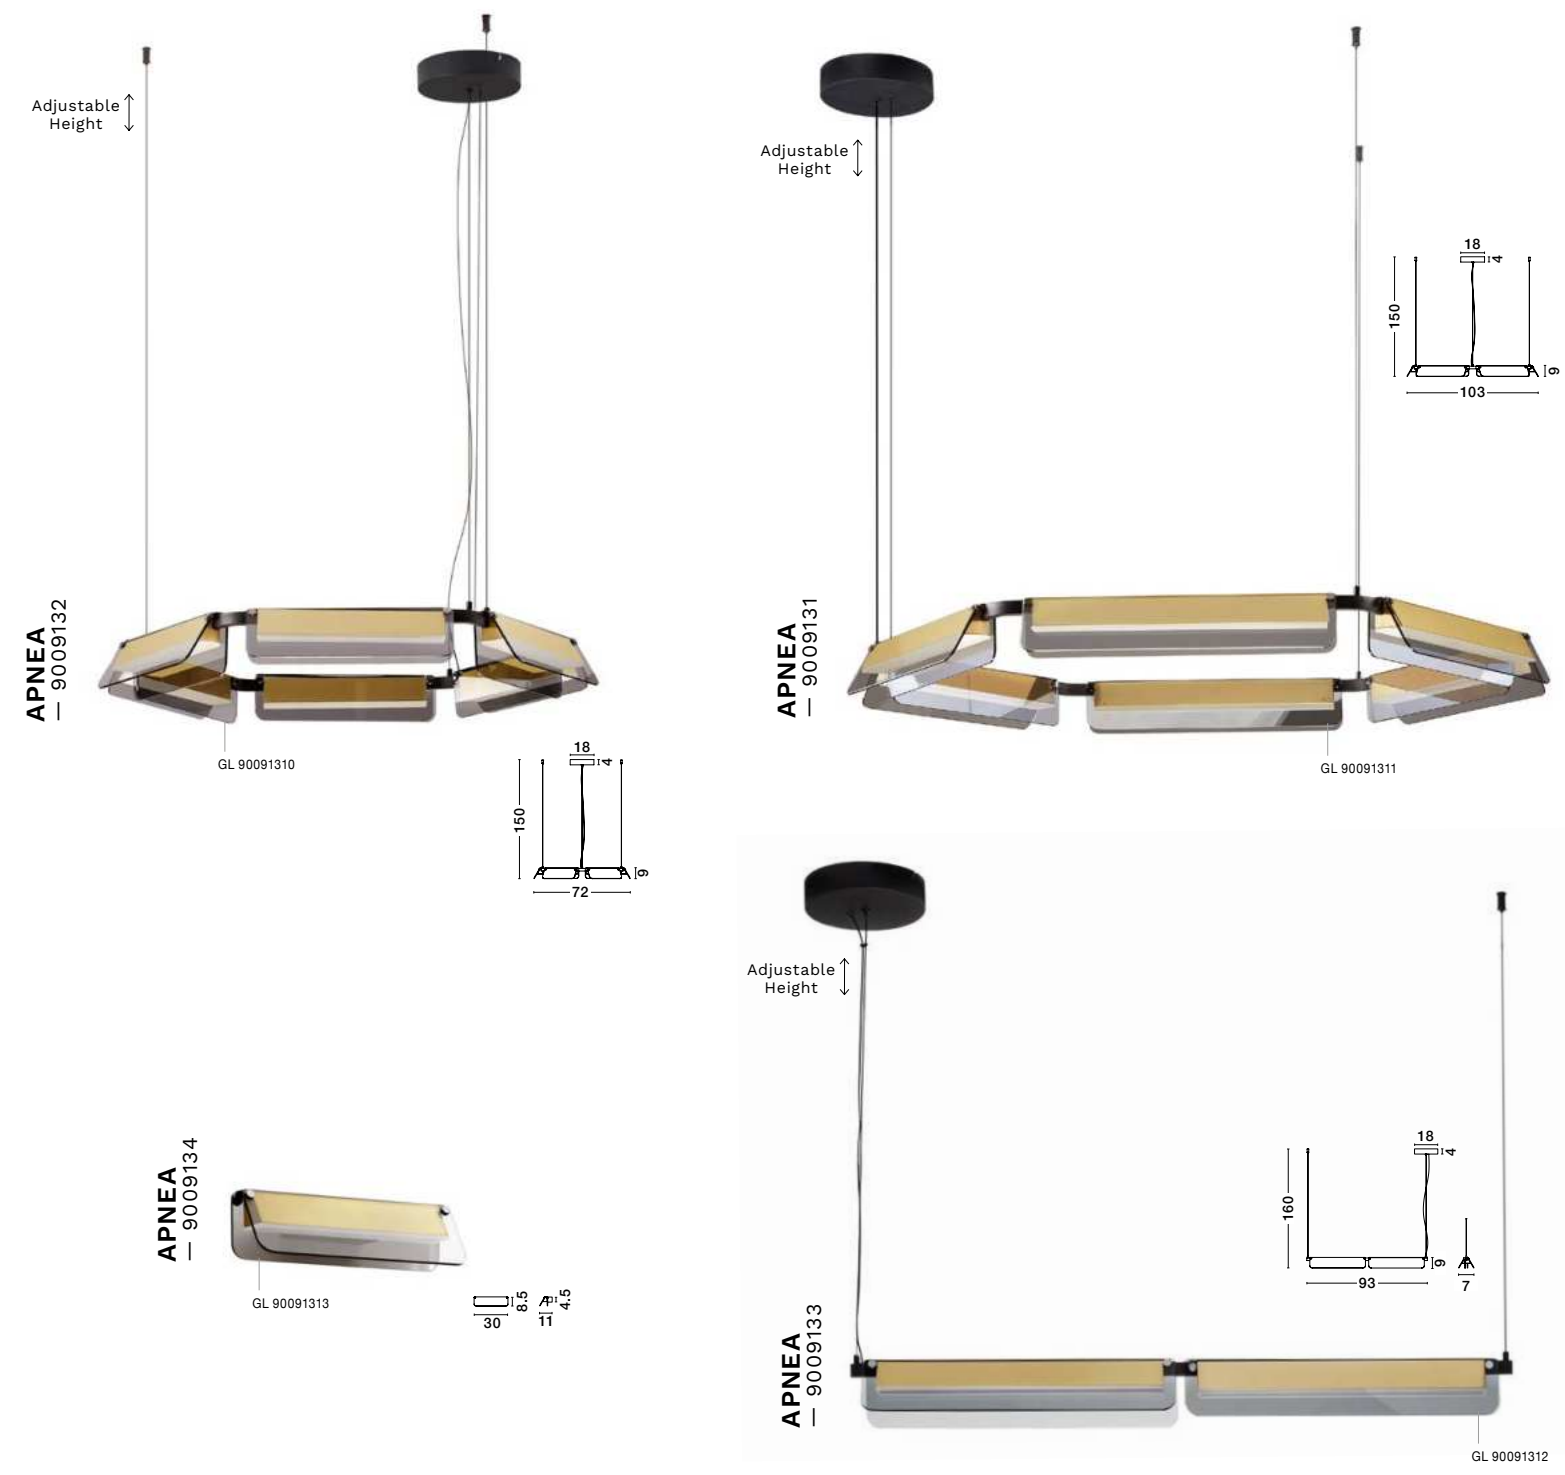

ELMO  
— 9019729

ELMO  
— 9019731

ELMO  
— 9019732

**APNEA**  
— 9009131

[Triac Dimmable]  
Sandy Black  
& Gold Metal  
Gray Glass  
LED · 61 Watt  
220-240 Volt  
6646Lm · 3000K  
IP20

—  
D: 103  
H: 150 cm