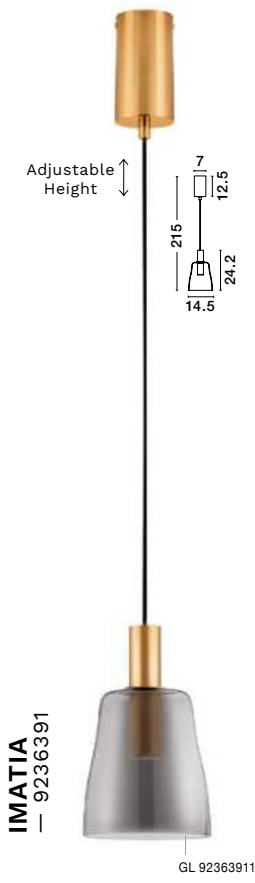

—  
D: 82  
H: 145 cm

AELIA  
— 9009144

**IMATIA**  
— 9236390

Brass Gold Metal  
& Smoky Glass  
LED · 7 Watt  
220-240Volt  
192Lm · 3000K  
IP20  
—  
D: 16  
H: 215 cm

**IMATIA**  
— 9236391

Brass Gold Metal  
& Smoky Glass  
LED · 7 Watt  
220-240Volt  
192Lm · 3000K  
IP20  
—  
D: 14.5  
H: 215 cm