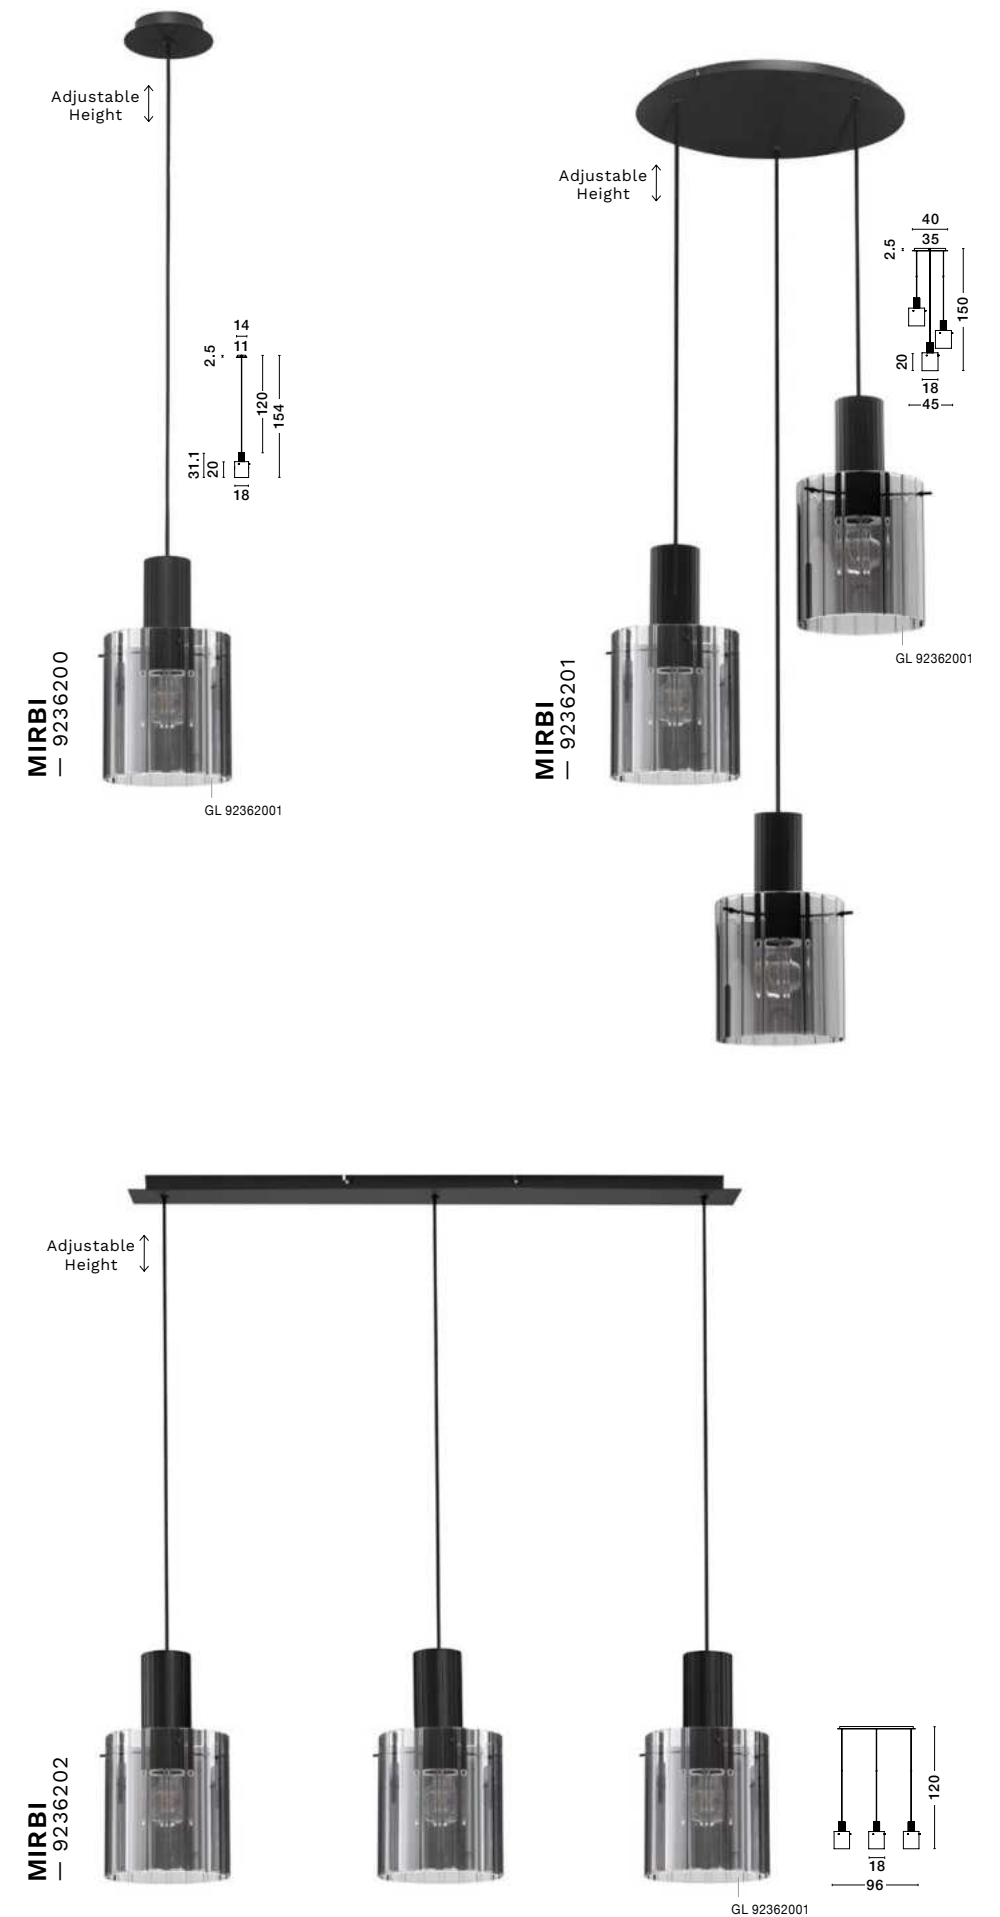

MIRBI
— 9236200

Sandy Black Steel
& Smoky Glass
LED E27 · 1x12 Watt
100-240 Volt
IP20

BULB EXCLUDED

—
D: 18
H: 154 cm

MIRBI
— 9236201

Sandy Black Steel
& Smoky Glass
LED E27 · 3x12 Watt
100-240 Volt
IP20

BULB EXCLUDED

—
D: 45
H: 150 cm

MIRBI
— 9236202

Sandy Black Steel
& Smoky Glass
LED E27 · 3x12 Watt
100-240 Volt
IP20

BULB EXCLUDED

—
L: 96
W: 18
H: 120 cm