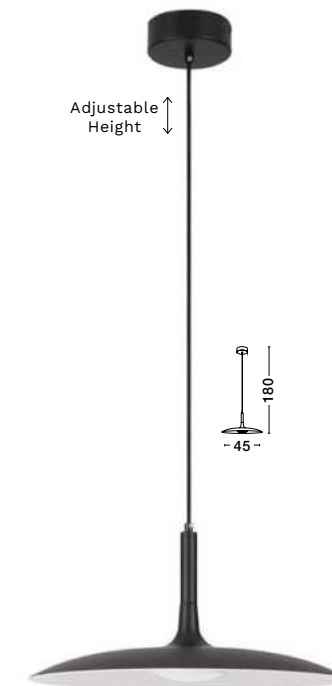

LISI
— 9501213