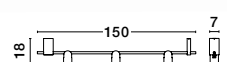

SIRMOS
— 9088131