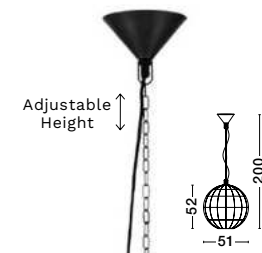

BOLA
— 9586524

Dried Water Hyacinth
Black Fabric Wire
& Base
LED E27 · 1x12 Watt
100-240 Volt
IP20

BULB EXCLUDED

D: 51
H¹: 52
H²: 200 cm

BOLA
— 9586525

Dried Water Hyacinth
Black Fabric Wire
& Base
LED E27 · 1x12 Watt
100-240 Volt
IP20

BULB EXCLUDED

D: 42.5
H¹: 46.5
H²: 200 cm

BOLA
— 9586526

Dried Water Hyacinth
Black Fabric Wire
& Base
LED E27 · 1x12 Watt
100-240 Volt
IP20

BULB EXCLUDED

D: 42
H¹: 47
H²: 200 cm