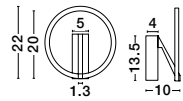

TILIA
— 9088134

Moca Coffee
Aluminium
LED · 10 Watt
220-240 Volt
457Lm · IP20
2700-3000-4000K
CCT Dip Switch

D: 22
H: 10 cm

TILIA
— 9088136

[Triac Dimmable]
Moca Coffee
Aluminium
LED · 44 Watt
220-240 Volt
2277Lm · IP20
2700-3000-4000K
CCT Dip Switch
LIGHT UP & DOWN

D: 60
H: 20 cm

TILIA
— 9088138

[Triac Dimmable]
Moca Coffee
Aluminium
LED · 31 Watt
220-240 Volt
2210Lm · IP20
2700-3000-4000K
CCT Dip Switch
LIGHT UP & DOWN

D: 60
H: 250 cm

TILIA
— 9088140

[Touch Dimmable]
Moca Coffee
Aluminium
LED · 16 Watt
220-240 Volt
612Lm · 3000K
IP20

D: 22
H: 38 cm

TILIA
— 9088134

Touch Dimmable