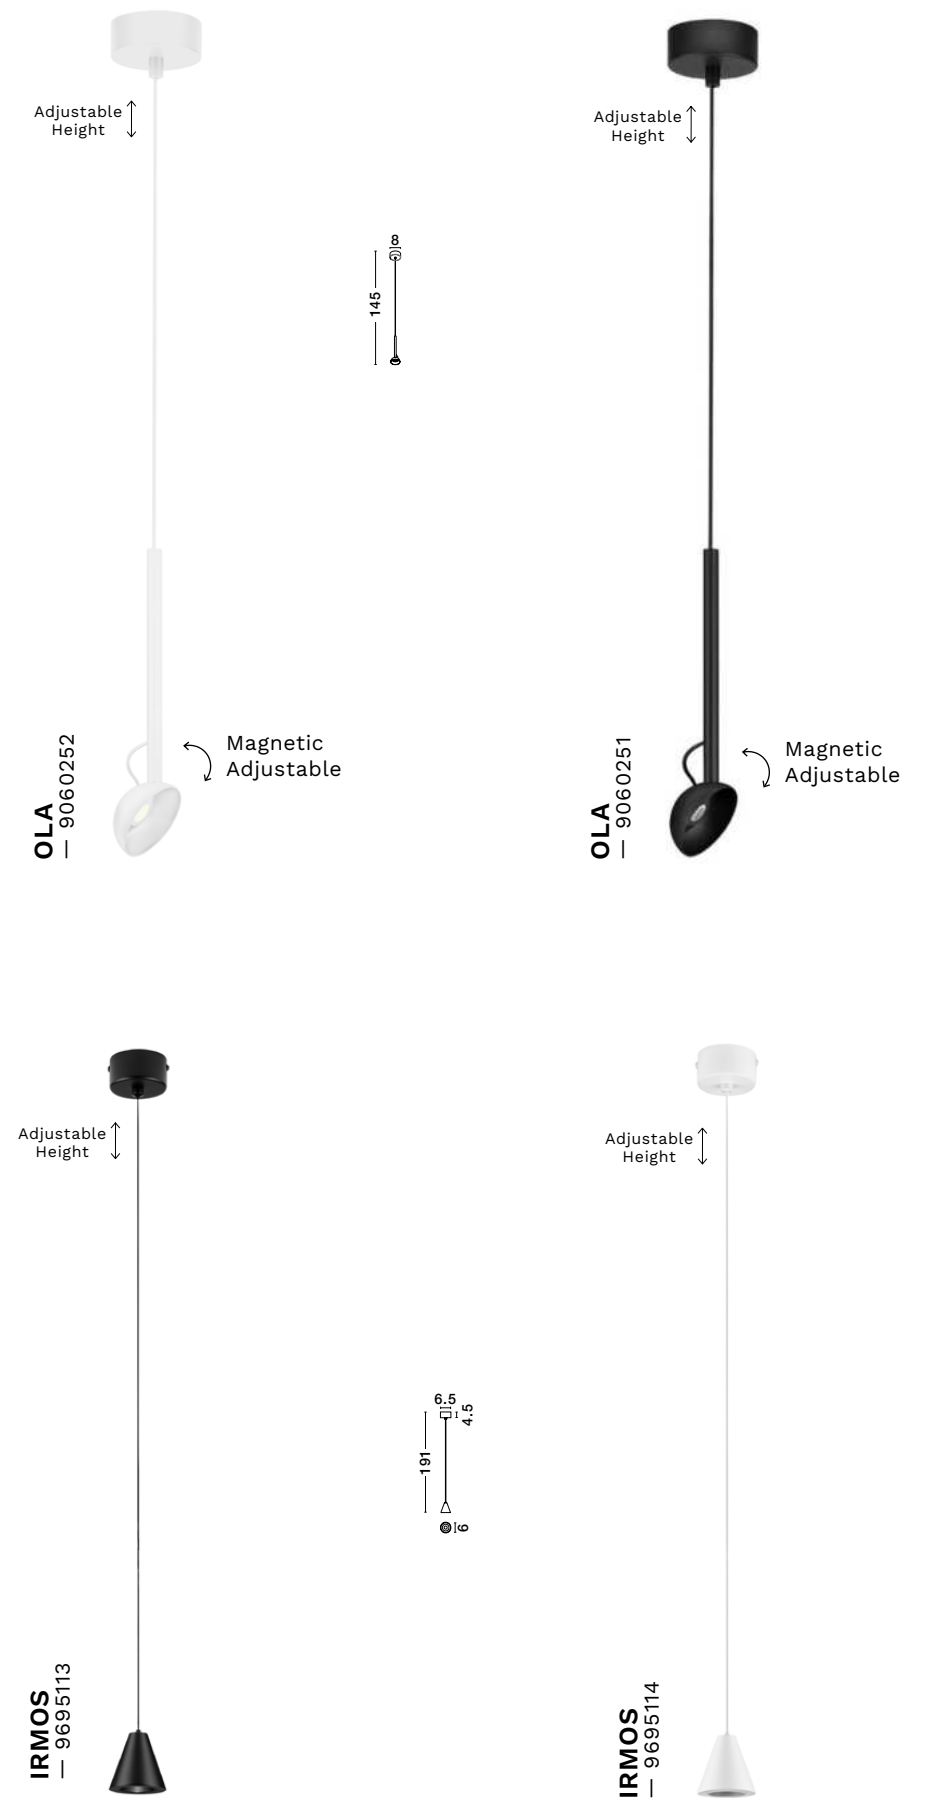

OLA
— 9060251

Sandy Black
Aluminium & Steel
LED · 4 Watt
220-240Volt
256Lm · 3000K
IP20

—
D: 8
H: 145 cm

OLA
— 9060252

Sandy White
Aluminium & Steel
LED · 4 Watt
220-240Volt
256Lm · 3000K
IP20

—
D: 8
H: 145 cm

IRMOS
— 9695113

Sandy Black
Aluminium
LED · 5 Watt
220-240Volt
371Lm · 3000K
IP20

—
D: 6
H: 191 cm

IRMOS
— 9695114

Sandy White
Aluminium
LED · 5 Watt
220-240Volt
371Lm · 3000K
IP20

—
D: 6
H: 191 cm