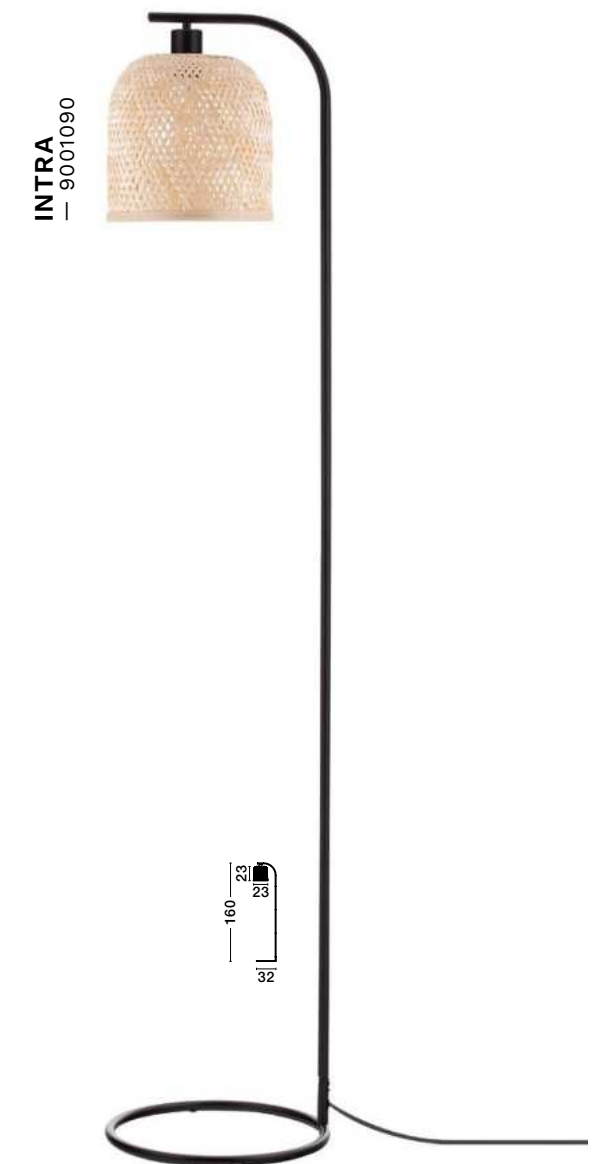

INTRA
— 9001090