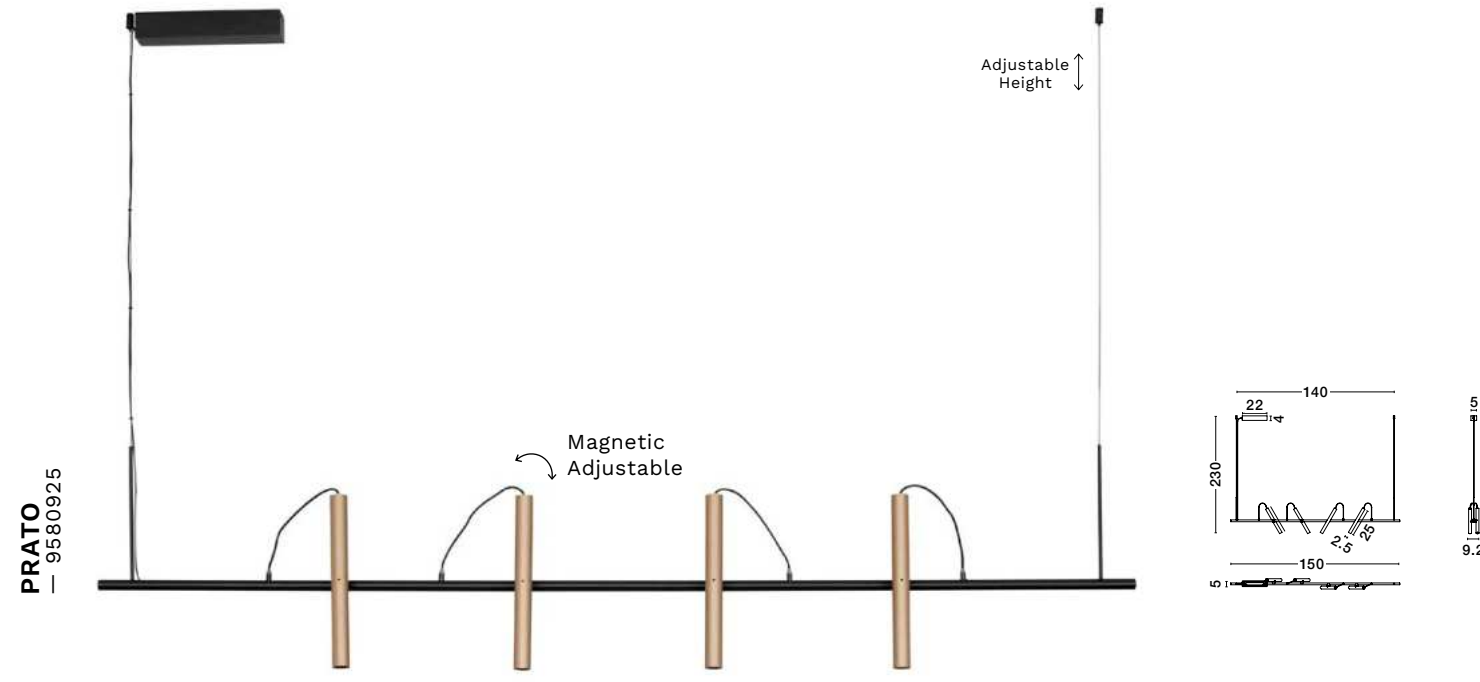

**SIRMOS**  
— 9088132

[Triac Dimmable]  
Moca Coffee  
Aluminium  
& Sandy Black Base  
LED · 21 Watt  
220-240Volt  
1561Lm · 3000K  
IP20  
—  
L: 150  
W: 7  
H: 18 cm

**SIRMOS**  
— 9088133

[Triac Dimmable]  
Moca Coffee  
Aluminium  
& Sandy Black Base  
LED · 8 Watt  
220-240Volt  
582Lm · 3000K  
IP20  
—  
D: 10  
H: 12.6 cm