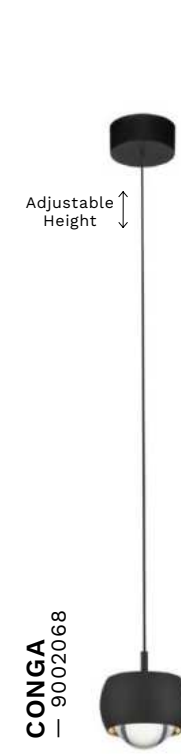

CONGA
— 9002068