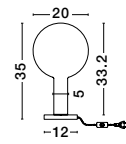

NOSTOS
— 9009103

[Triac Dimmable]
Gold Glass
Gold Metal
White Metal Base
LED · 3 Watt
220-240 Volt
341Lm · 3000K
IP20

—
D: 20
H: 35 cm

NOSTOS
— 9009104

[Triac Dimmable]
Smoky Gray Glass
Gold Metal
White Metal Base
LED · 3 Watt
220-240 Volt
341Lm · 3000K
IP20

—
D: 20
H: 35 cm

NOSTOS
— 9009105

[Triac Dimmable]
Brown Glass
Gold Metal
White Metal Base
LED · 3 Watt
220-240 Volt
341Lm · 3000K
IP20

—
D: 20
H: 35 cm

NOSTOS
— 9009105