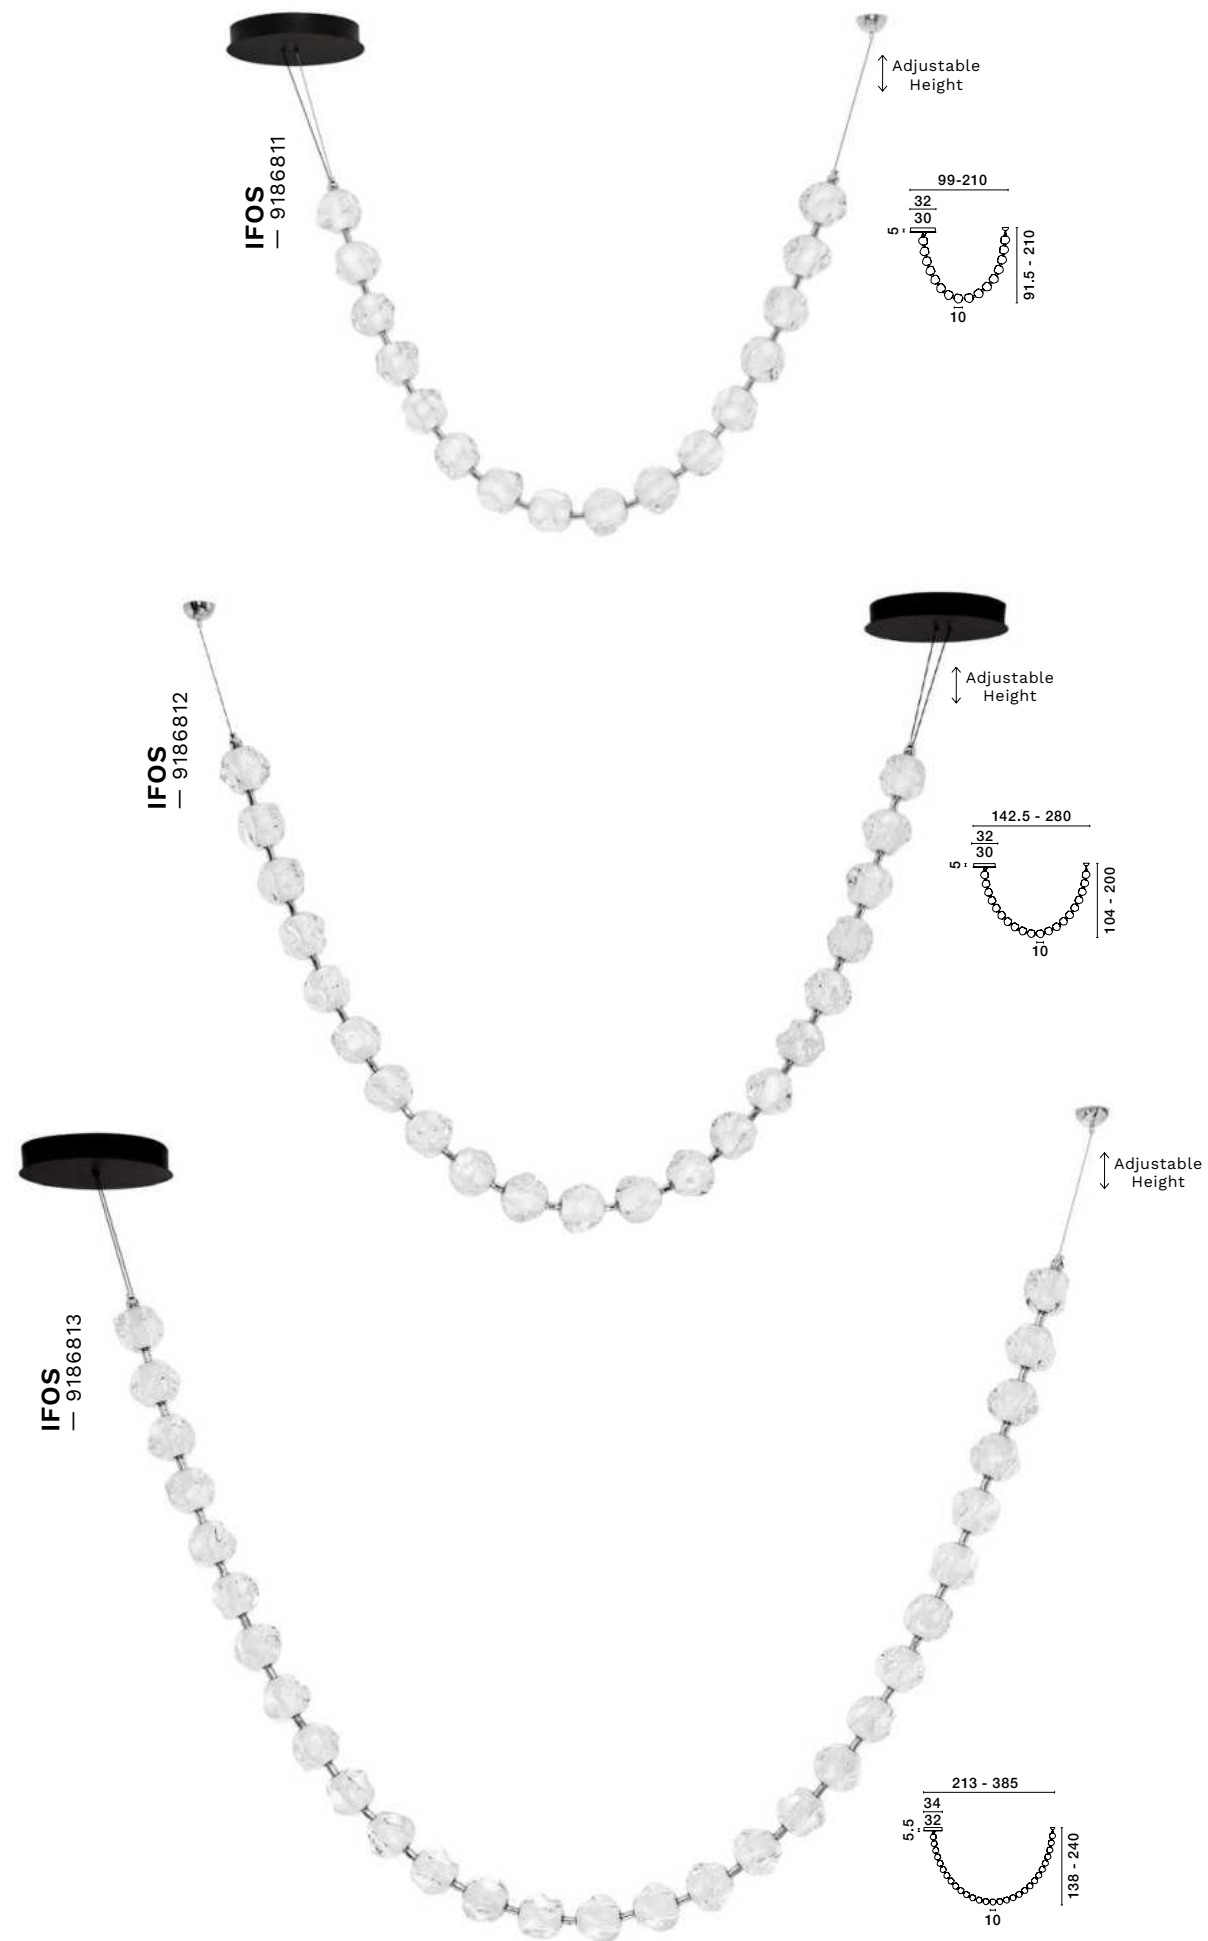

L: 280  
W: 10

Cable Height:  
104 - 200 cm

**IFOS**

— 9186813

[Triac Dimmable]  
Sandy Black  
& Chrome Metal  
Clear Acrylic  
LED · 119 Watt  
220-240 Volt  
8798Lm · 3000K  
IP20

L: 385  
W: 10

Cable Height:  
138 - 240 cm