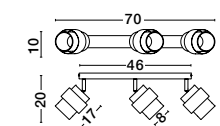

Smoky Glass
Sandy Black
& Brass Gold Metal
LED E27 · 2x12 Watt
100-240 Volt
IP20

BULB EXCLUDED

L: 47
W: 17
H: 20 cm

SIANNA
— 9236388

Smoky Glass
Sandy Black
& Brass Gold Metal
LED E27 · 3x12 Watt
100-240 Volt
IP20

BULB EXCLUDED

L: 70
W: 17
H: 20 cm

SIANNA
— 9236389

Smoky Glass
Sandy Black
& Brass Gold Metal
LED E27 · 1x12 Watt
100-240 Volt
IP20

BULB EXCLUDED

D: 10
W: 20
H: 17 cm