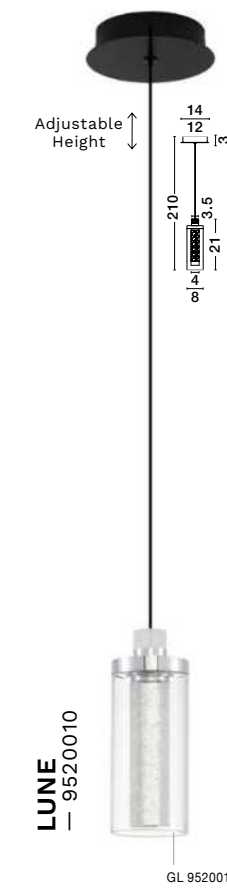

LUNE
— 9520010

Chrome Steel
& Aluminium
Clear Glass
Sandy Black Canopy
LED · 9 Watt
220-240Volt
404Lm · 3000K
IP20
—
D: 14
H₁: 21
H₂: 210 cm

LUNE
— 9520011

[Triac Dimmable]
Chrome Steel
& Aluminium
Clear Glass
Sandy Black Canopy
LED · 38 Watt
220-240Volt
1254Lm · 3000K
IP20
—
D: 38
H: 190 cm

LUNE
— 9520012

[Triac Dimmable]
Chrome Steel
& Aluminium
Clear Glass
Sandy Black Canopy
LED · 44 Watt
220-240Volt
1450Lm · 3000K
IP20
—
L: 81
W: 20
H: 170 cm