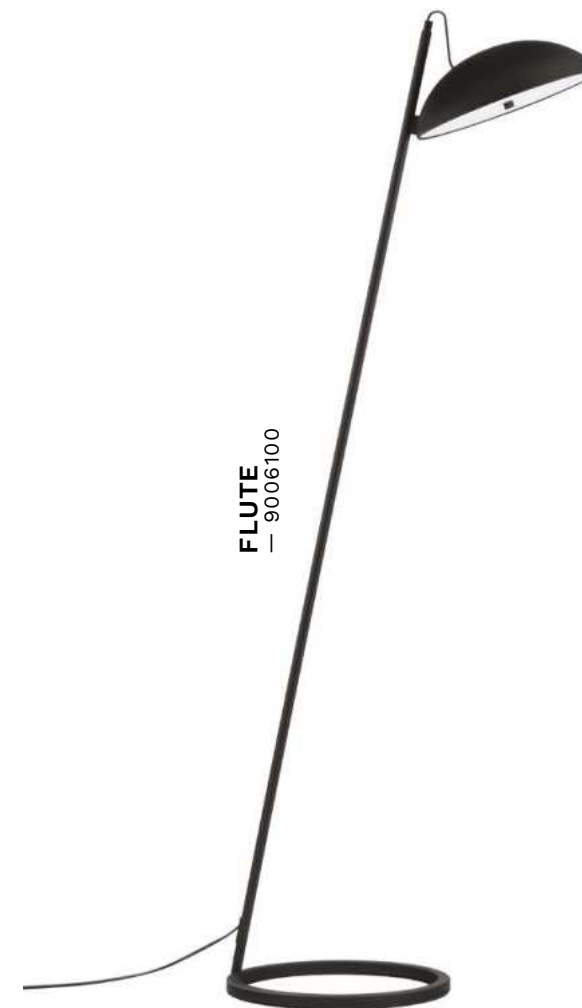

**FLUTE**  
— 9006099

[Dimmable Switch]  
Sandy Gold  
Aluminium  
LED · 30 Watt  
220-240 Volt  
1958Lm · 3000K  
IP20  
Cable Length 215 cm  
—  
D: 30  
W: 55  
H: 153 cm

FLUTE  
— 9006102

FLUTE  
— 9006101