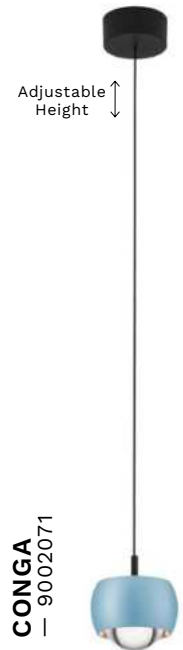

CONGA
— 9002071