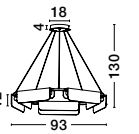

[Triac Dimmable]
Brass Gold Steel,
Aluminium
Imitated Alabaster
LED · 34 Watt
220-240Volt
2146Lm · 3000K
IP20
—
D: 63
H: 130 cm

AIDER
— 9019759

AIDER
— 9019759