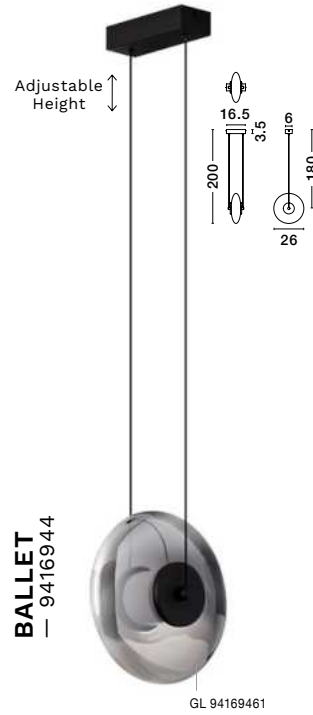

**BALLET**  
— 9416944

[Triac Dimmable]  
Sandy Black Metal  
& Smoky Gray Glass  
LED · 8 Watt  
220-240 Volt  
221Lm · 3000K  
IP20  
—  
D: 26  
H: 200 cm

**BALLET**  
— 9416945

[Triac Dimmable]  
Sandy Black Metal  
& Smoky Gray Glass  
LED · 24 Watt  
220-240 Volt  
660Lm · 3000K  
IP20  
—  
L: 85  
W: 26  
H: 169 cm