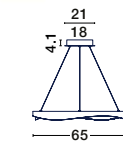

RADON
— 9186948

[Triac Dimmable]
Matt Black
& Gold Aluminium
LED · 53 Watt
220-240Volt
1751Lm · 3000K
IP20
—
D: 65
H: 160 cm

RADON
— 9186949

[Triac Dimmable]
Matt Black
& Gold Aluminium
LED · 62 Watt
220-240Volt
3093Lm · 3000K
IP20
—
D: 100
H: 160 cm

RADON
— 9186950

[Triac Dimmable]
Matt Black
& Gold Aluminium
LED · 40 Watt
220-240Volt
1244Lm · 3000K
IP20
—
D: 45
H: 13 cm