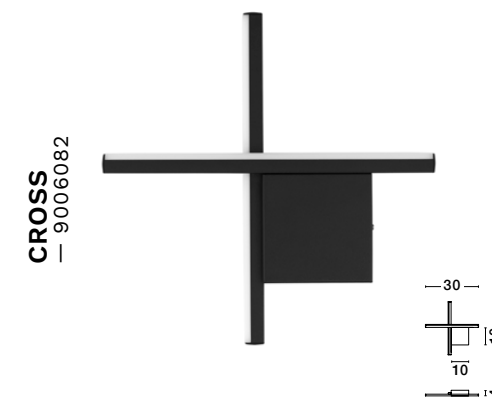

CROSS
— 9006086

[Triac Dimmable]
Sandy Black
Aluminium
LED · 21 Watt
220-240 Volt
1351Lm · 2700K
IP20
—
L: 80
W: 4
H: 80 cm