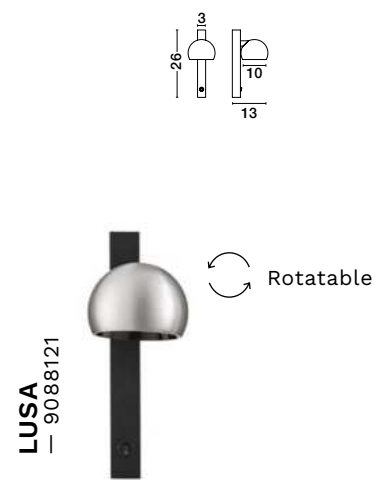

LUSA
— 9088120

Moca Coffee
Aluminium
& Black Base
LED · 10 Watt
220-240Volt · 644Lm
3000K · IP20
Switch On/Off
—
D: 10
W: 13
H: 26 cm

LUSA
— 9088121

Foggy Nickel
Aluminium
& Black Base
LED · 10 Watt
220-240Volt · 644Lm
3000K · IP20
Switch On/Off
—
D: 10
W: 13
H: 26 cm

LUSA
— 9088122

[Triac Dimmable]
Moca Coffee
Aluminium
& Black Base
LED · 21 Watt
220-240Volt
1530Lm · 3000K
IP20
—
L: 36
W: 10
H: 14 cm

LUSA
— 9088123

[Triac Dimmable]
Foggy Nickel
Aluminium
& Black Base
LED · 21 Watt
220-240Volt
1530Lm · 3000K
IP20
—
L: 36
W: 10
H: 14 cm

LUSA
— 9088124

[Touch Dimmable]
Moca Coffee
Aluminium
& Black Base
LED · 6 Watt
220-240Volt
779Lm · 3000K
IP20
Cable Length 250 cm
—
D: 30
H: 146.5 cm