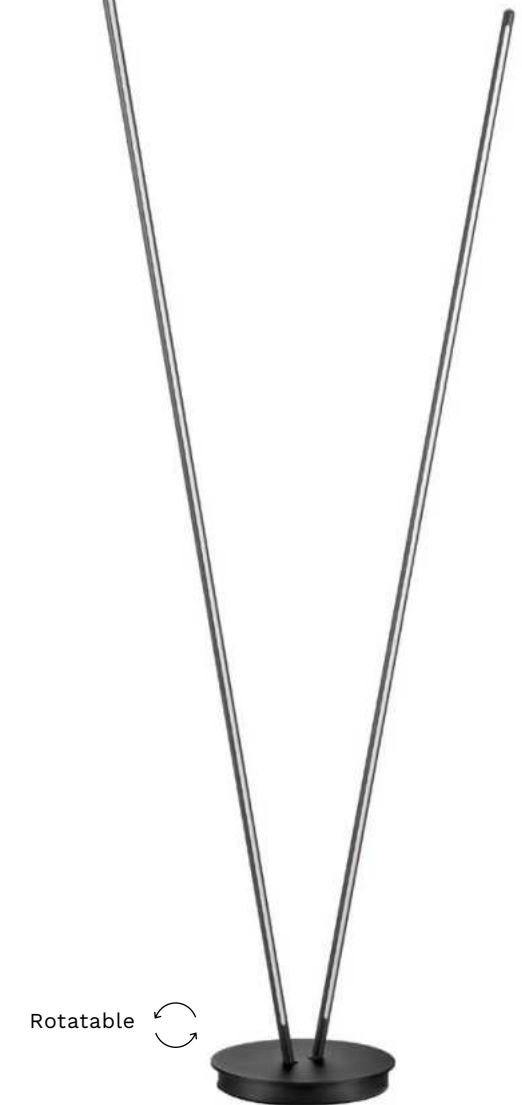

INTEC
— 9002061

Rotatable

INTEC
— 9002061

[Dimmable Switch]
Sandy White
Aluminium & Acrylic
LED · 33 Watt
220-240Volt
1174Lm · 3000K
IP20
Switch On/Off
Cable Length 250 cm
—
D: 26
H: 184 cm

INTEC
— 9002062

[Dimmable Switch]
Sandy Black
Aluminium & Acrylic
LED · 33 Watt
220-240Volt
1174Lm · 3000K
IP20
Switch On/Off
Cable Length 250 cm
—
D: 26
H: 184 cm

INTEC
— 9002062

Rotatable