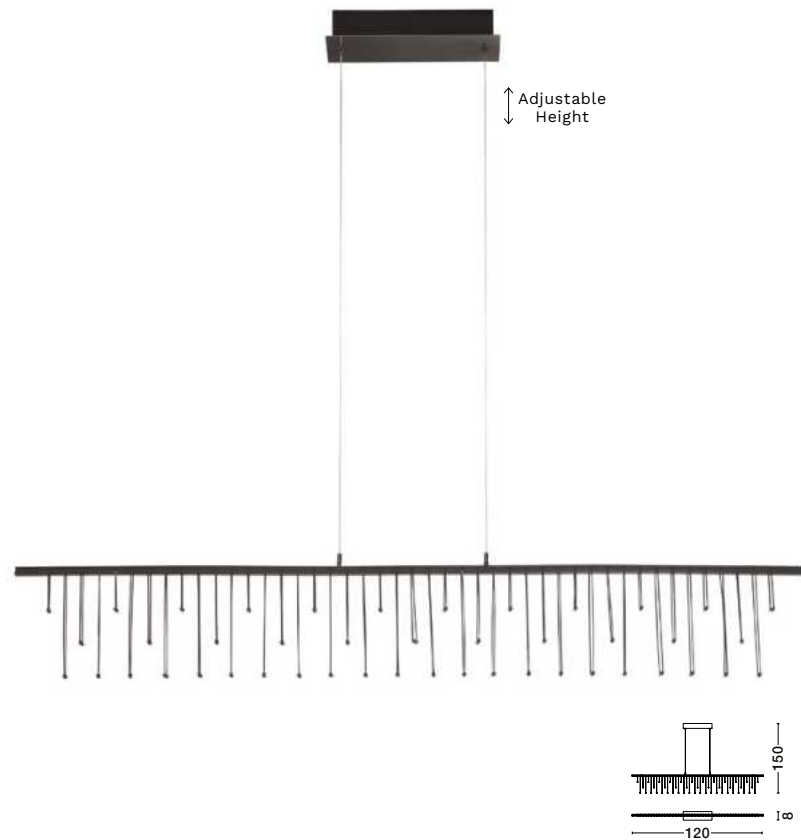

**STELLAR**  
— 9186971

[Triac Dimmable]  
Black Chrome  
Copper Metal  
LED · 72 Watt  
220-240 Volt  
5866Lm · 3000K  
IP20  
—  
D: 80  
H: 200 cm

**STELLAR**  
— 9186975

[Triac Dimmable]  
Black Chrome  
Copper Metal  
LED · 26 Watt  
220-240 Volt  
1981Lm · 3000K  
IP20

—  
D: 65  
H: 150 cm

**STELLAR**  
— 9186977

[Triac Dimmable]  
Black Chrome  
Copper Metal  
LED · 31 Watt  
220-240 Volt  
2562Lm · 3000K  
IP20

—  
D: 80  
H: 150 cm

**STELLAR**  
— 9186979

[Triac Dimmable]  
Black Chrome  
Copper Metal  
LED · 36 Watt  
220-240 Volt  
3073Lm · 3000K  
IP20

—  
D: 100  
H: 150 cm

**STELLAR**  
— 9186973

**STELLAR**  
— 9186981

**STELLAR**  
— 9186983

**STELLAR**  
— 9186973

[Triac Dimmable]  
Black Chrome  
Copper Metal  
LED · 17 Watt  
220-240 Volt  
1355Lm · 3000K  
IP20  
—  
L: 120  
W: 8  
H: 150 cm

**STELLAR**  
— 9186981

[Touch Dimmable]  
Black Chrome  
Copper Metal  
LED · 14 Watt  
220-240 Volt  
953Lm · 3000K  
IP20  
Cable Length 215 cm  
—  
D: 30  
W: 30  
H: 45 cm

**STELLAR**  
— 9186983

[Touch Dimmable]  
Black Chrome  
Copper Metal  
LED · 17 Watt  
220-240 Volt  
1266Lm · 3000K  
IP20  
Cable Length 215 cm  
—  
D: 40  
W: 40  
H: 140 cm