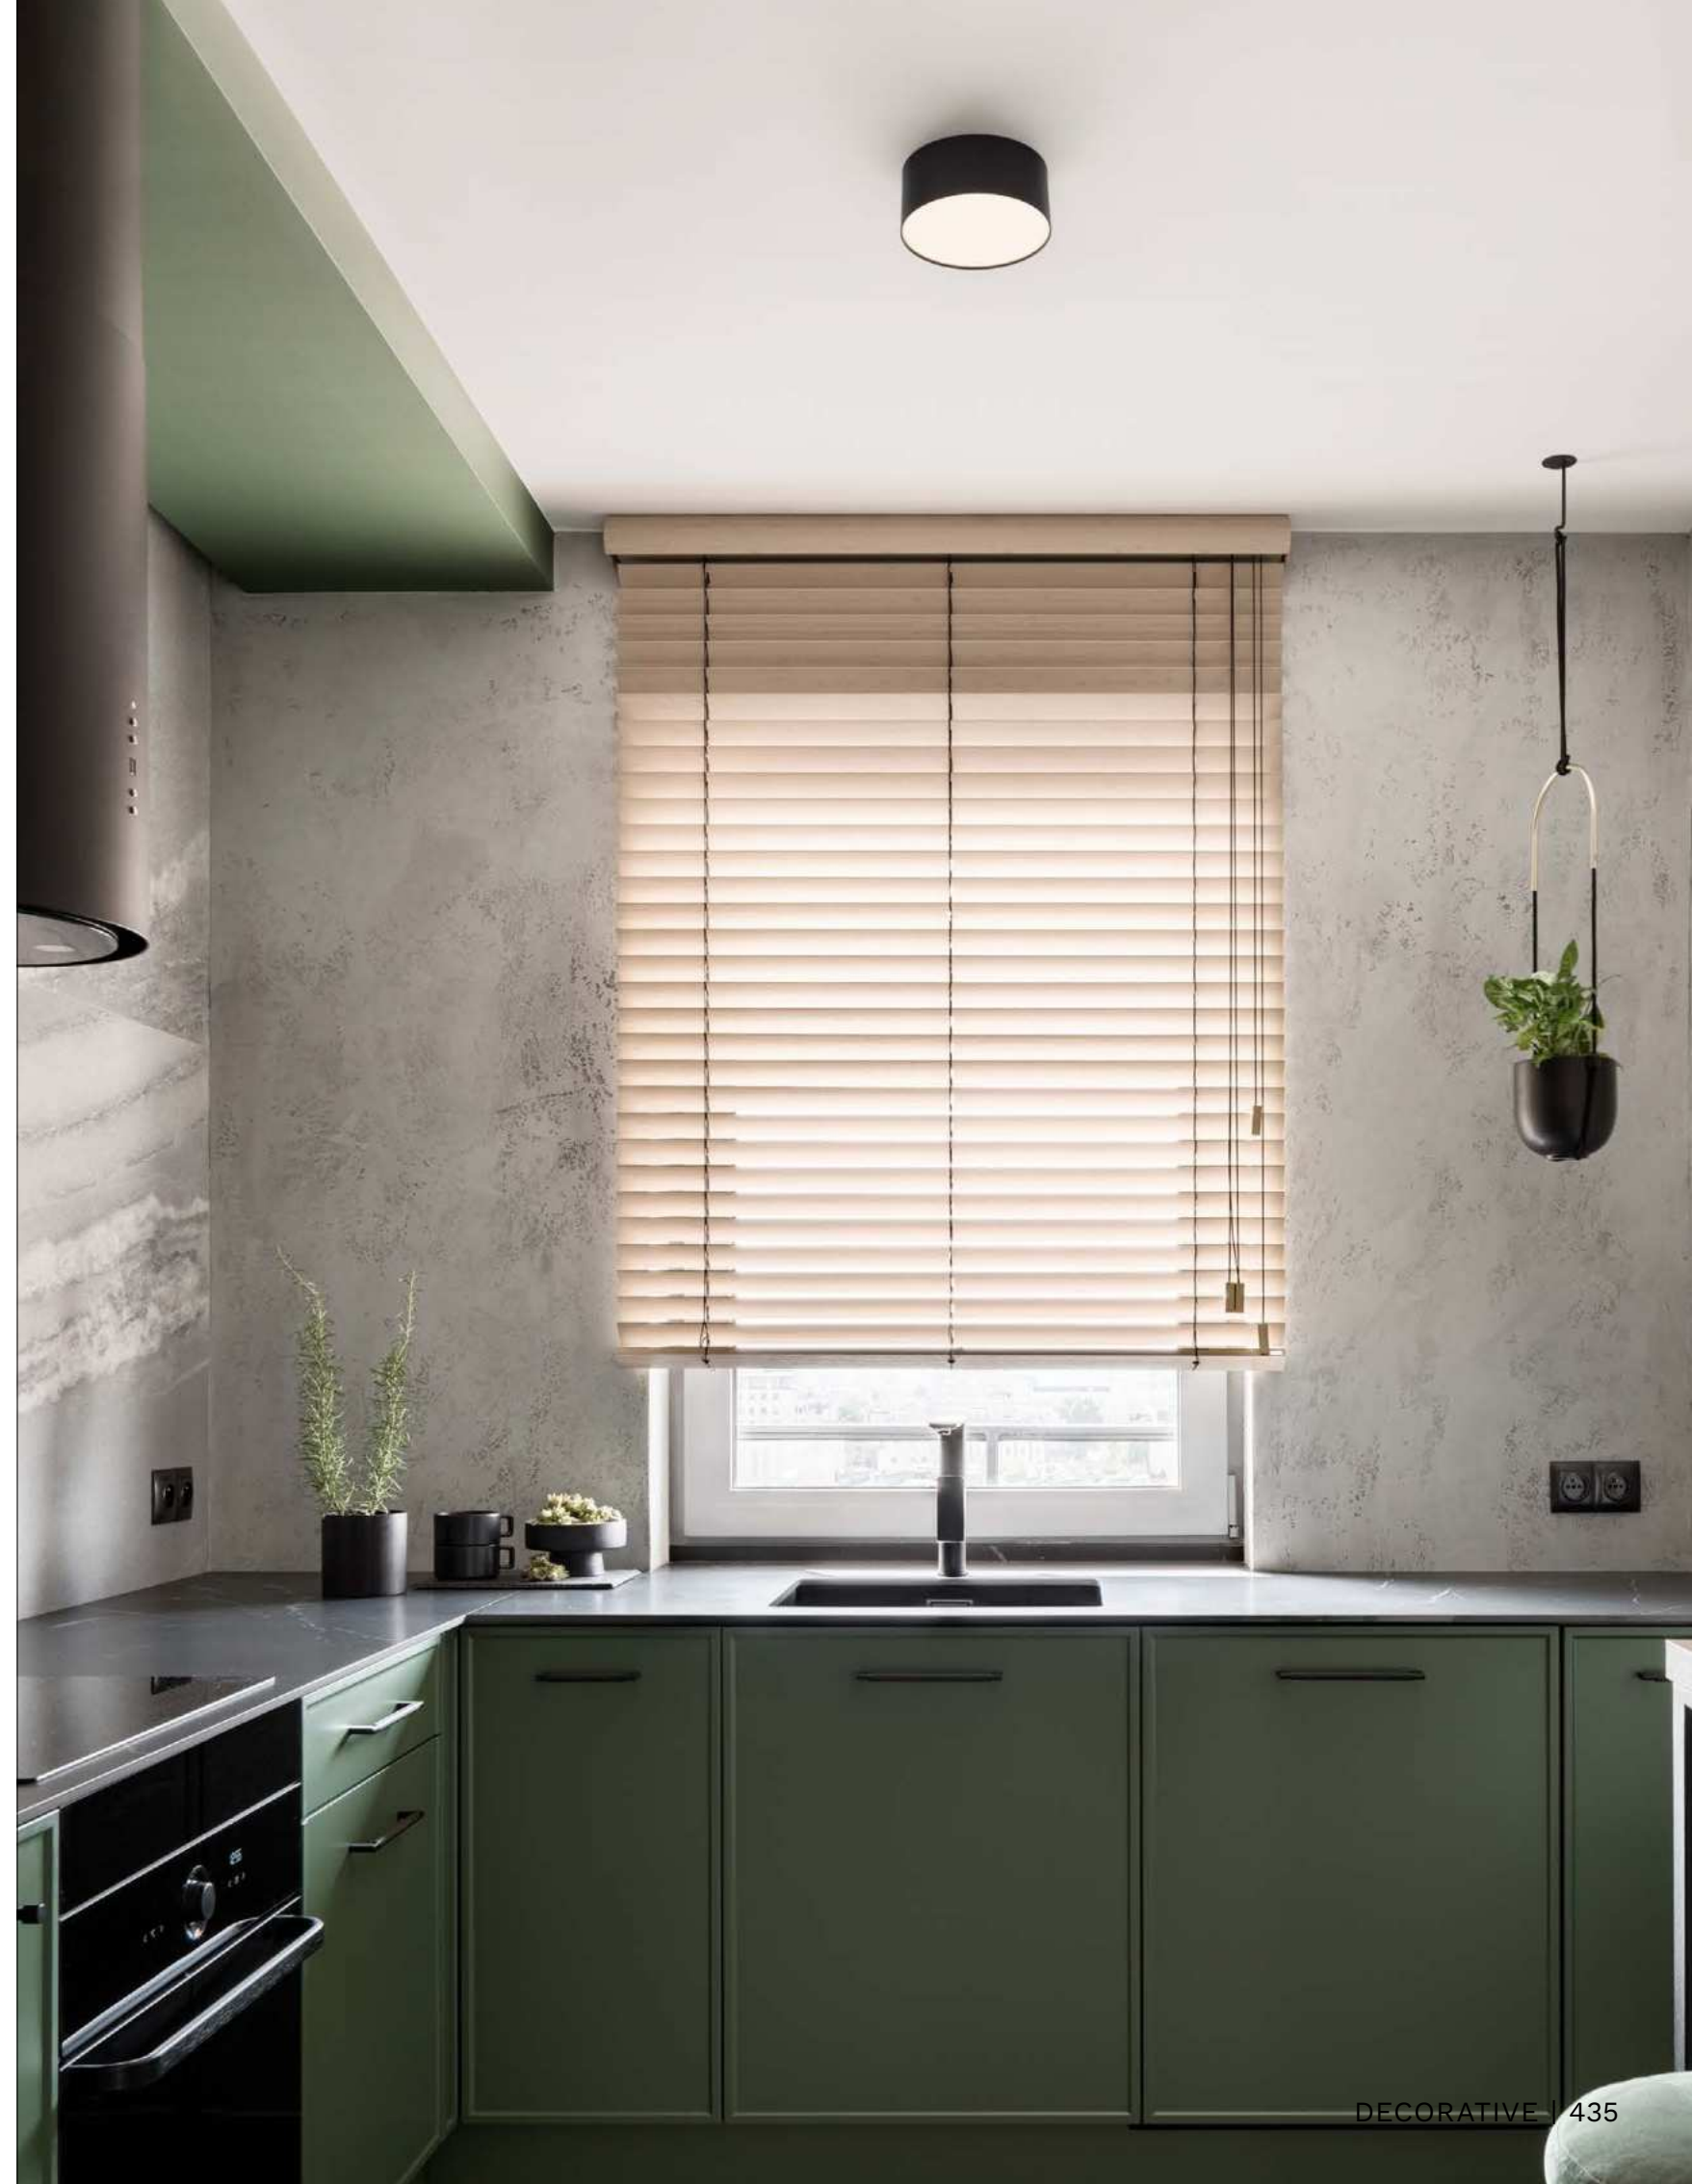

—  
D: 11  
H: 6.5 cm

**ZIAZA**  
— 9030731

Sandy White  
Aluminium & Acrylic  
LED · 17 Watt  
220-240 Volt  
833Lm · 3000K  
IP20

—  
D: 12  
H: 8.6 cm

**ZIAZA**  
— 9030732

Sandy Black  
Aluminium & Acrylic  
LED · 17 Watt  
220-240 Volt  
833Lm · 3000K  
IP20