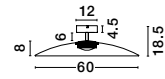

POLIFEMO
— 9620142

Smoky Glass
& Sandy Black Metal
LED · 17 Watt
220-240 Volt
1360Lm · 3000K
IP20

LIGHT UP & DOWN

D: 60
H: 18.5 cm

POLIFEMO
— 9620146

GL 96201441

POLIFEMO
— 9620142

GL 96201401

POLIFEMO
— 9620143

Moca Brown Glass
& Sandy Black Metal
LED · 17 Watt
220-240 Volt
1360Lm · 3000K
IP20

LIGHT UP & DOWN

D: 60
H: 18.5 cm

POLIFEMO
— 9620147

GL 96201451

POLIFEMO
— 9620143

GL 96201411

POLIFEMO
— 9620146

Smoky Glass
& Sandy Black Metal
LED · 12 Watt
220-240 Volt
1040Lm · 3000K
IP20

LIGHT UP & DOWN

D: 40
H: 16 cm

POLIFEMO
— 9620147

Moca Brown Glass
& Sandy Black Metal
LED · 12 Watt
220-240 Volt
1040Lm · 3000K
IP20

LIGHT UP & DOWN

D: 40
H: 16 cm