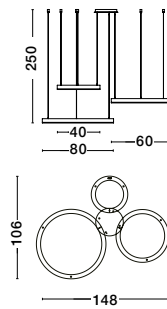

**LIGHT UP & DOWN**

—  
L: 148  
W: 106 (D: 40-60-80)  
H: 250 cm

**ELOWEN**  
— 9345653

**ELOWEN**  
— 9345654

[Triac Dimmable]  
Brushed  
Champaign Silver  
Aluminium  
& Silicone  
LED · 181 Watt  
220-240 Volt  
8891Lm · 3000K  
IP20