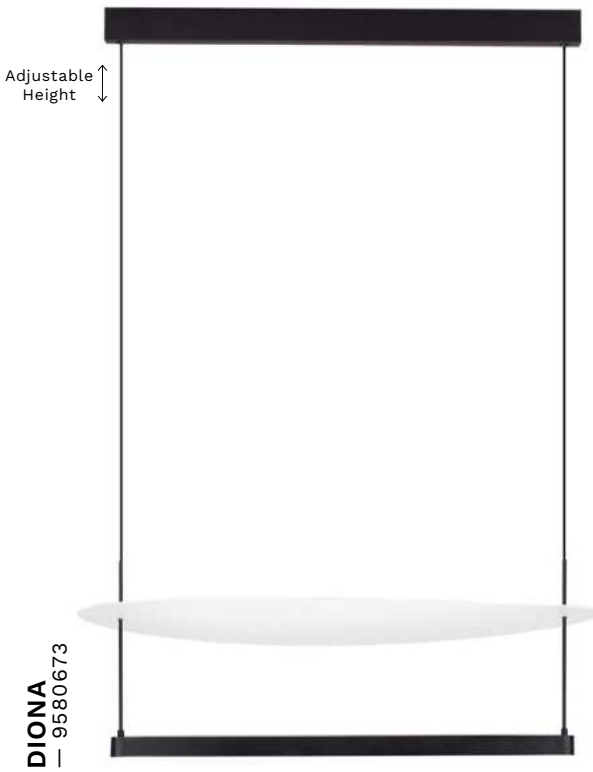

DIONA
— 9580673

DIONA
— 9580673

[Triac Dimmable]
Sandy Black & White
Aluminium
LED · 55 Watt
220-240Volt
3600Lm · 3000K
IP20
—
D: 80
H: 160 cm