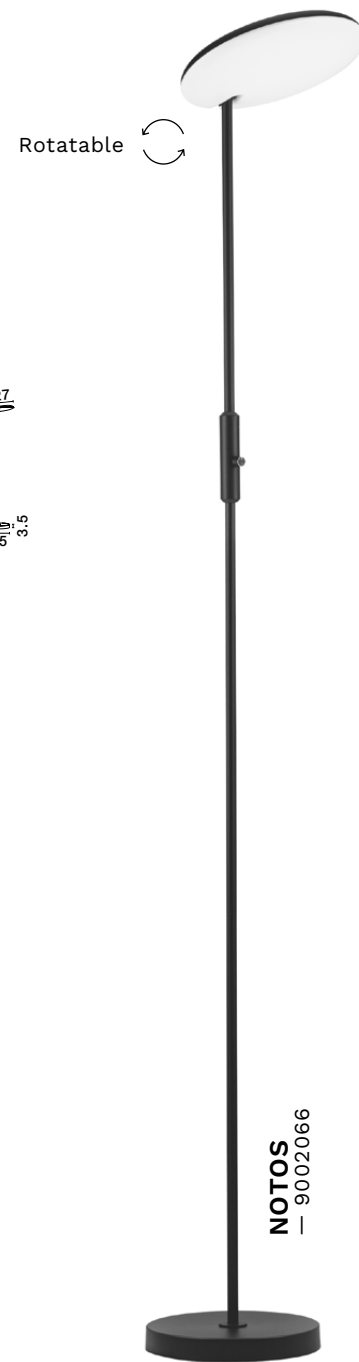

NOTOS
— 9002066

NOTOS
— 9002065

[Dimmable Switch]
Sandy White
Aluminium & Acrylic
LED · 30 Watt
220-240Volt
2288Lm · 3000K
IP20
Switch On/Off
Cable Length 260 cm
—
D: 27
H: 205 cm

NOTOS
— 9002066

[Dimmable Switch]
Sandy Black
Aluminium & Acrylic
LED · 30 Watt
220-240Volt
2288Lm · 3000K
IP20
Switch On/Off
Cable Length 260 cm
—
D: 27
H: 205 cm