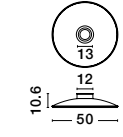

ESTI
— 9088126