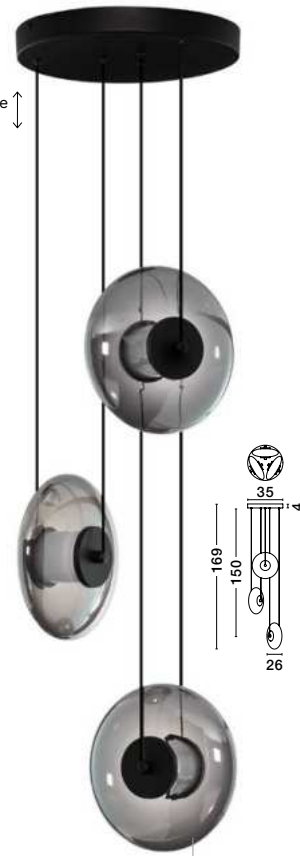

**BALLET**  
— 9416944

[Triac Dimmable]  
Sandy Black Metal  
& Smoky Gray Glass  
LED · 8 Watt  
220-240 Volt  
221Lm · 3000K  
IP20  
—  
D: 26  
H: 200 cm

**BALLET**  
— 9416945

[Triac Dimmable]  
Sandy Black Metal  
& Smoky Gray Glass  
LED · 24 Watt  
220-240 Volt  
660Lm · 3000K  
IP20  
—  
L: 85  
W: 26  
H: 169 cm

**BALLET**  
— 9416944

GL 94169461

**BALLET**  
— 9416946

GL 94169461

**BALLET**  
— 9416946

[Triac Dimmable]  
Sandy Black Metal  
& Smoky Gray Glass  
LED · 24 Watt  
220-240 Volt  
660Lm · 3000K  
IP20  
—  
D: 35  
H: 169 cm