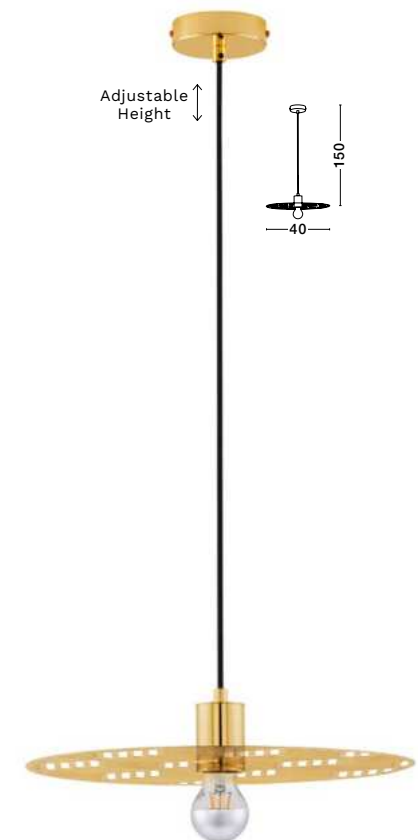

ERES
— 9035970