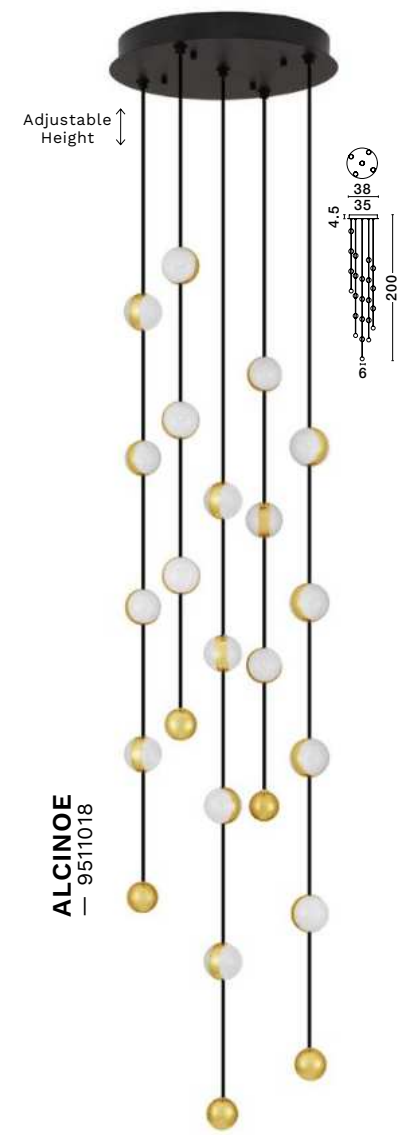

**LUNE**  
— 9520011

[Triac Dimmable]  
Chrome Steel  
& Aluminium  
Clear Glass  
Sandy Black Canopy  
LED · 38 Watt  
220-240Volt  
1254Lm · 3000K  
IP20  
—  
D: 38  
H: 190 cm

**LUNE**  
— 9520012

[Triac Dimmable]  
Chrome Steel  
& Aluminium  
Clear Glass  
Sandy Black Canopy  
LED · 44 Watt  
220-240Volt  
1450Lm · 3000K  
IP20  
—  
L: 81  
W: 20  
H: 170 cm