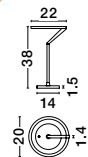

TILIA
— 9088134

Moca Coffee
Aluminium
LED · 10 Watt
220-240 Volt
457Lm · IP20
2700-3000-4000K
CCT Dip Switch

D: 22
H: 10 cm

TILIA
— 9088136

[Triac Dimmable]
Moca Coffee
Aluminium
LED · 44 Watt
220-240 Volt
2277Lm · IP20
2700-3000-4000K
CCT Dip Switch
LIGHT UP & DOWN

D: 60
H: 20 cm

TILIA
— 9088138

[Triac Dimmable]
Moca Coffee
Aluminium
LED · 31 Watt
220-240 Volt
2210Lm · IP20
2700-3000-4000K
CCT Dip Switch
LIGHT UP & DOWN

D: 60
H: 250 cm

TILIA
— 9088140

[Touch Dimmable]
Moca Coffee
Aluminium
LED · 16 Watt
220-240 Volt
612Lm · 3000K
IP20

D: 22
H: 38 cm

Touch Dimmable