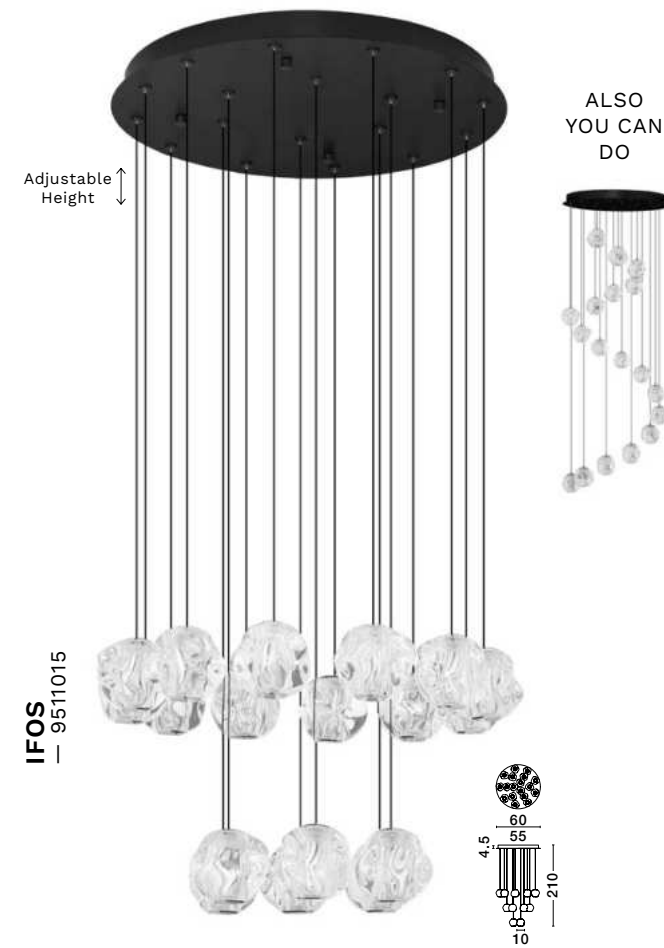

L: 280  
W: 10

Cable Height:  
104 - 200 cm

**IFOS**

— 9186813

[Triac Dimmable]  
Sandy Black  
& Chrome Metal  
Clear Acrylic  
LED · 119 Watt  
220-240 Volt  
8798Lm · 3000K  
IP20

L: 385  
W: 10

Cable Height:  
138 - 240 cm

—  
D: 30  
H: 150 cm

**IFOS**

— 9511014

[Triac Dimmable]  
Sandy Black  
& Chrome Metal  
Clear Acrylic  
LED · 48 Watt  
220-240 Volt  
2540Lm · 3000K  
IP20

—  
D: 40  
H: 220 cm

IFOS  
— 9511015

IFOS  
— 9511013