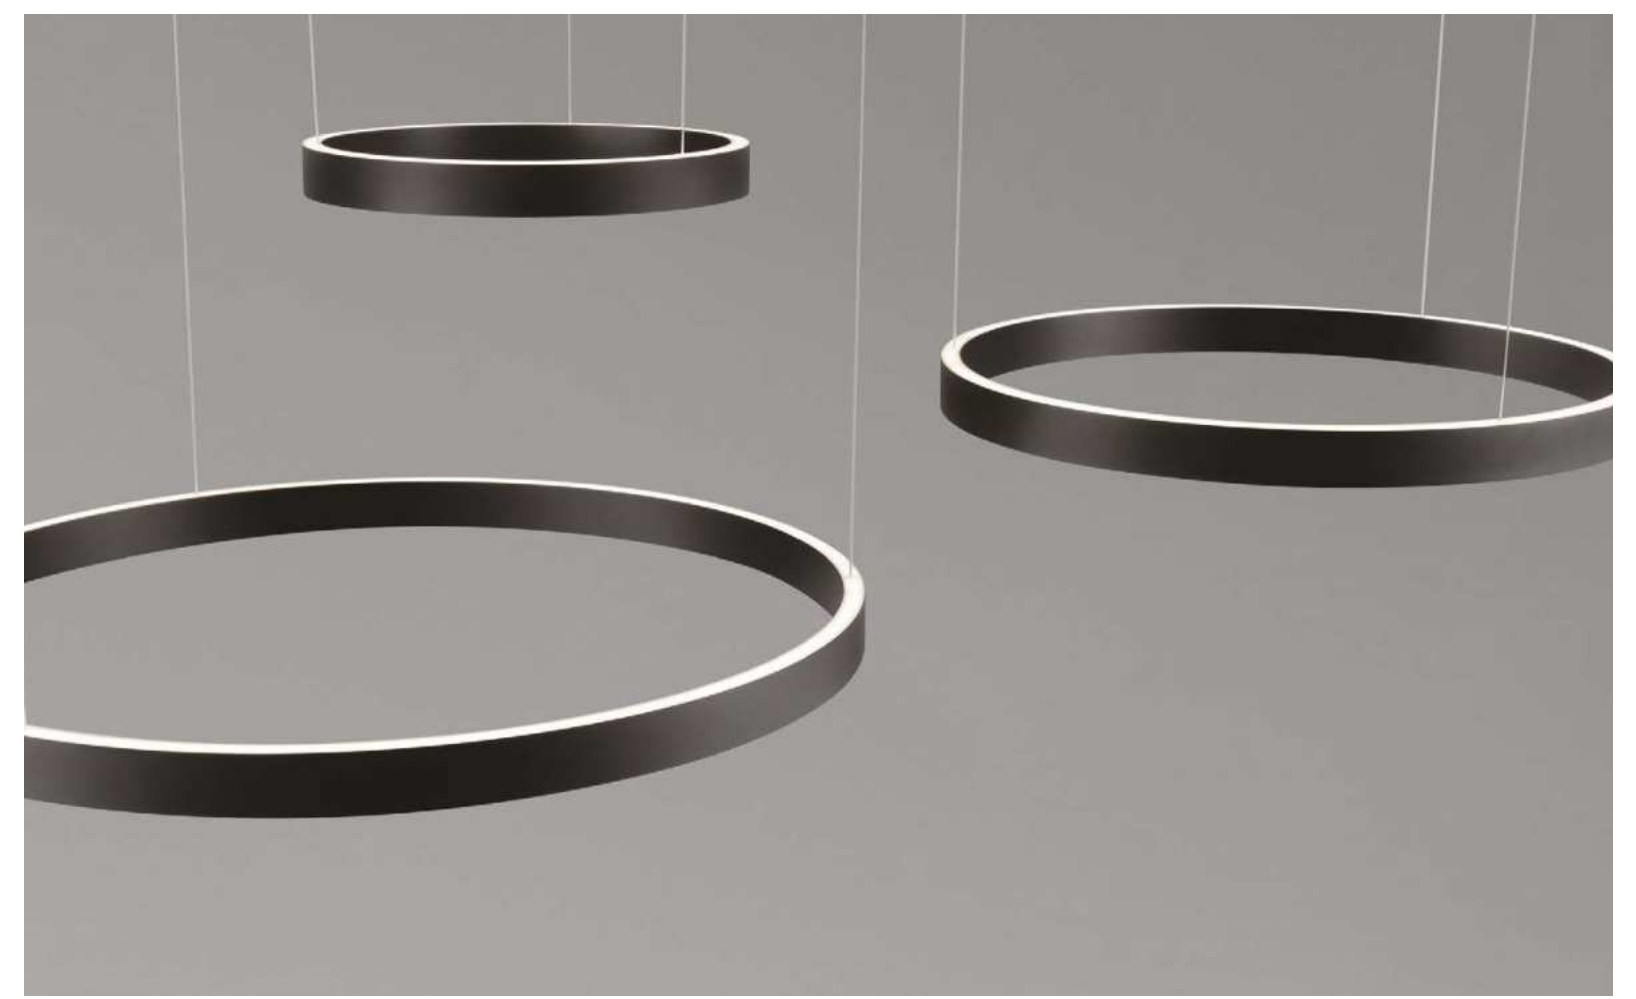

**LIGHT UP & DOWN**

—  
L: 148  
W: 106 (D: 40-60-80)  
H: 250 cm

**ELOWEN**  
— 9345654

**ELOWEN**  
— 9345652

[Triac Dimmable]  
Sandy Black  
Aluminium  
& Silicone  
LED · 181 Watt  
220-240 Volt  
8891Lm · 3000K  
IP20  
**LIGHT UP & DOWN**  
—  
L: 148  
W: 106 (D: 40-60-80)  
H: 250 cm