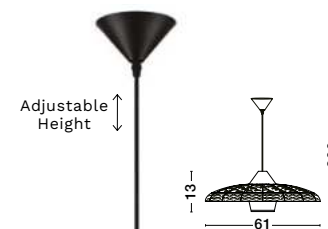

CAPA
— 9586519

Colorful Rattan
(Natural, Black, Brown)
Black Fabric Wire
& Base
LED E27 · 1x12 Watt
100-240 Volt
IP20

BULB EXCLUDED

D: 61
H¹: 13
H²: 200 cm

MELODY
— 9586518

Black Paper Rope
Black Fabric Wire
& Base
LED E27 · 1x12 Watt
100-240 Volt
IP20

BULB EXCLUDED

D: 50
H¹: 45
H²: 200 cm