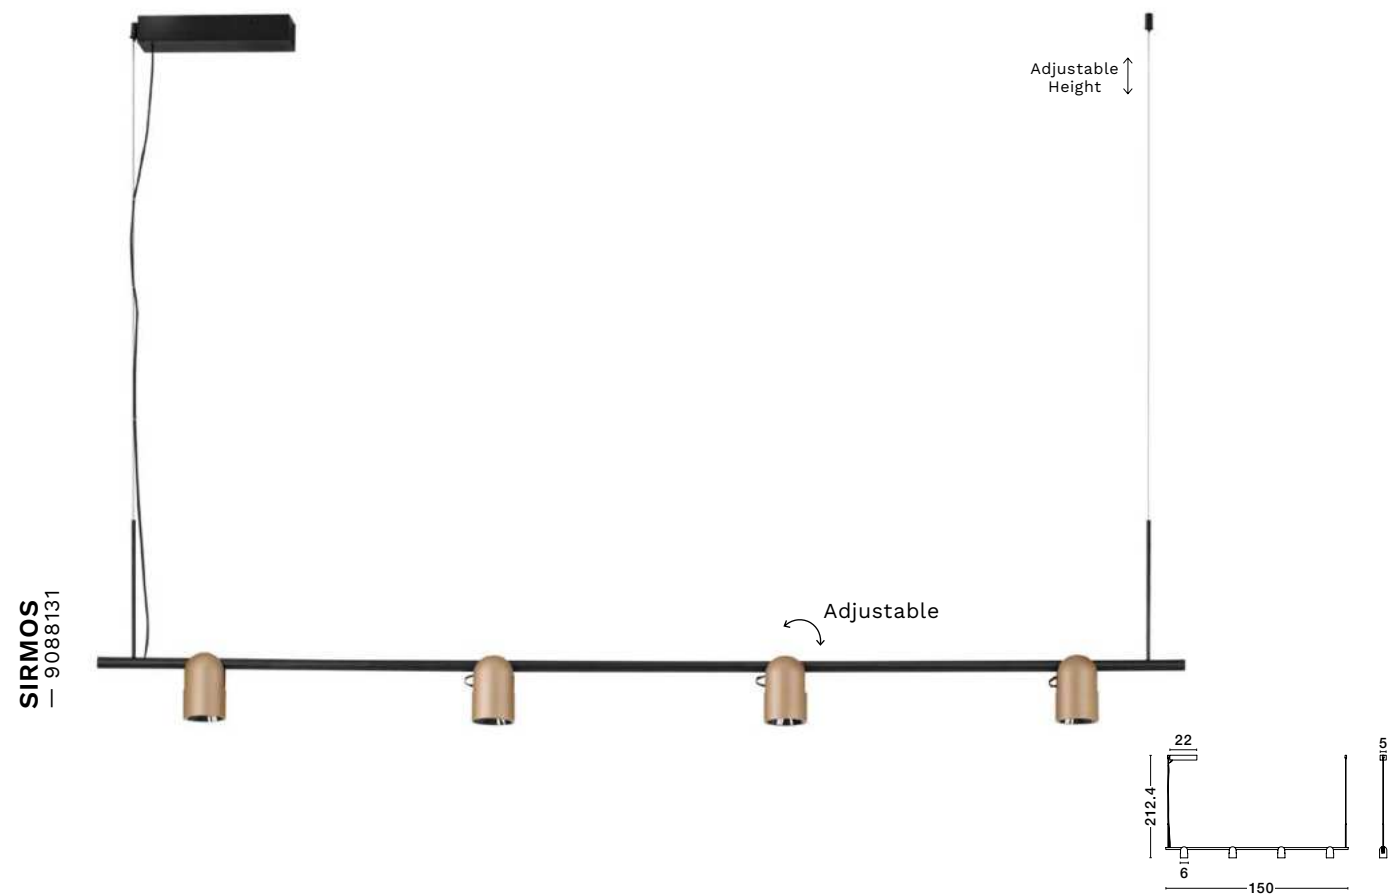

**PUIZE**  
— 9002052

[Triac Dimmable]  
Sandy Black  
Aluminium  
LED · 30 Watt  
220-240 Volt  
2755Lm · 3000K  
IP20  
—  
L: 156  
W: 6  
H: 140 cm

**SIRMOS**  
— 9088131

Adjustable

Adjustable  
Height