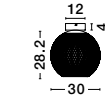

KINETIC
— 9620154

Matt Black Metal
& Acrylic
LED · 24 Watt
220-240Volt
727Lm · 3000K
IP20

—
D: 50
H: 50 cm

KINETIC
— 9620155

Matt Black Metal
& Acrylic
LED · 19 Watt
220-240Volt
593Lm · 3000K
IP20

—
D: 40
H: 40 cm

KINETIC
— 9620156

Matt Black Metal
& Acrylic
LED · 12 Watt
220-240Volt
456Lm · 3000K
IP20

—
D: 30
H: 30 cm

KINETIC
— 9620156