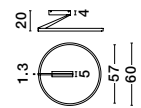

TILIA
— 9088136