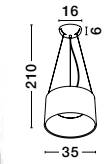

—  
D: 35  
H: 210 cm

ATIL  
— 9870015

Adjustable  
Height

**ATIL**  
— 9870010

Sandy White & Black  
Aluminium & Steel  
LED · 24 Watt  
220-240Volt  
1268Lm · 3000K  
IP20

—  
D: 35  
H: 22 cm

**ATIL**  
— 9870012