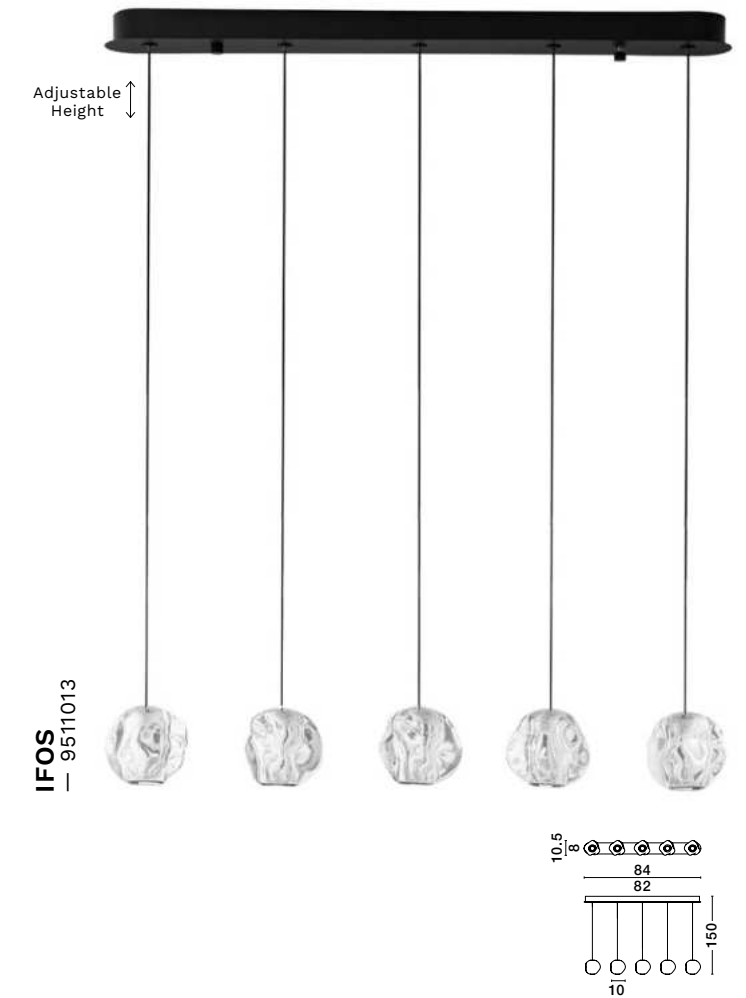

—  
D: 30  
H: 150 cm

**IFOS**

— 9511014

[Triac Dimmable]  
Sandy Black  
& Chrome Metal  
Clear Acrylic  
LED · 48 Watt  
220-240 Volt  
2540Lm · 3000K  
IP20

—  
D: 40  
H: 220 cm

IFOS  
— 9511015

IFOS  
— 9511013