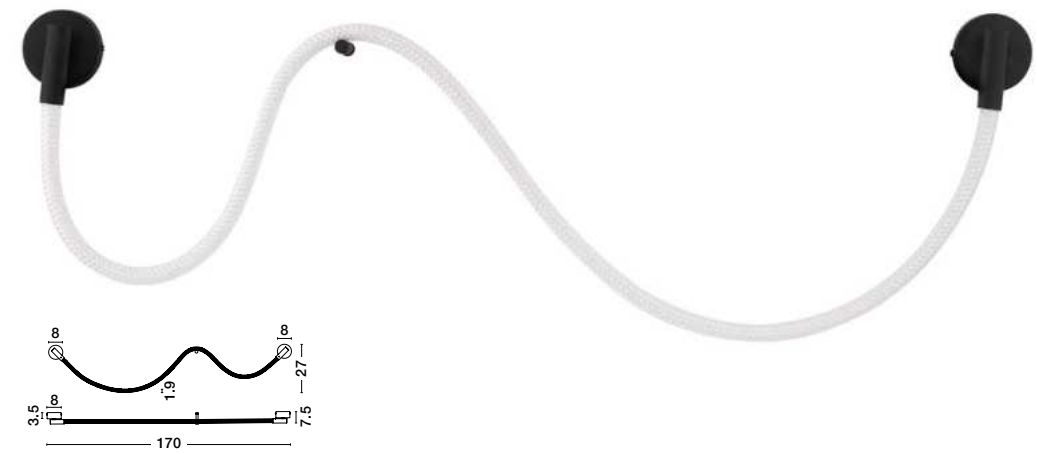

**ILANE**  
— 9780100

Sandy Black Steel  
& Silicone Rope  
LED · 17 Watt  
220-240Volt  
1310Lm · 3000K  
IP20  
—  
D: 32  
W: 11  
H: 50 cm

**ILANE**  
— 9780101

Sandy Black Steel  
& Silicone Rope  
LED · 7 Watt  
220-240Volt  
683Lm · 3000K  
IP20  
—  
L: 95  
W: 7.5  
H: 40 cm