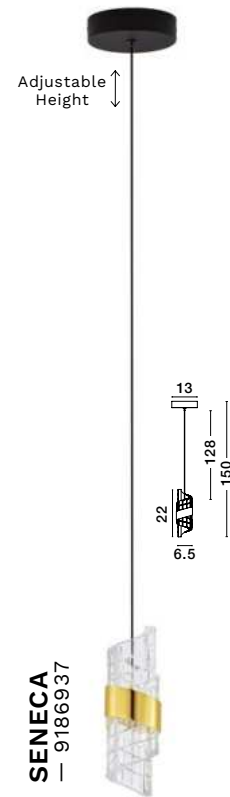

—  
D: 80.7  
H: 150 cm

**BION**  
— 9186946

Brass Gold Metal  
& Clear Acrylic  
LED · 8 Watt  
220-240 Volt  
490Lm · 3000K  
IP20

—  
D: 14.8  
W: 16.9  
H: 28 cm

**SENECA**  
— 9186937

Platinum Gold  
Metal Shade  
Sandy Black Base  
& Clear Acrylic  
LED · 9 Watt  
220-240 Volt  
739Lm · 3000K  
IP20

—  
D: 13  
H: 150 cm

**SENECA**  
— 9186938

Platinum Gold  
Metal Shade  
Sandy Black Base  
& Clear Acrylic  
LED · 9 Watt  
220-240 Volt  
739Lm · 3000K  
IP20

—  
L: 10  
W: 12.3  
H: 22 cm

**SENECA**  
— 9186939