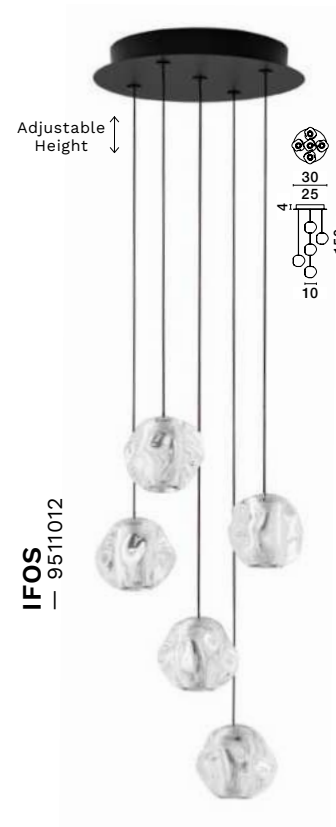

—  
D: 30  
H: 150 cm

**IFOS**

— 9511014

[Triac Dimmable]  
Sandy Black  
& Chrome Metal  
Clear Acrylic  
LED · 48 Watt  
220-240 Volt  
2540Lm · 3000K  
IP20

—  
D: 40  
H: 220 cm

IFOS  
— 9511015

IFOS  
— 9511013