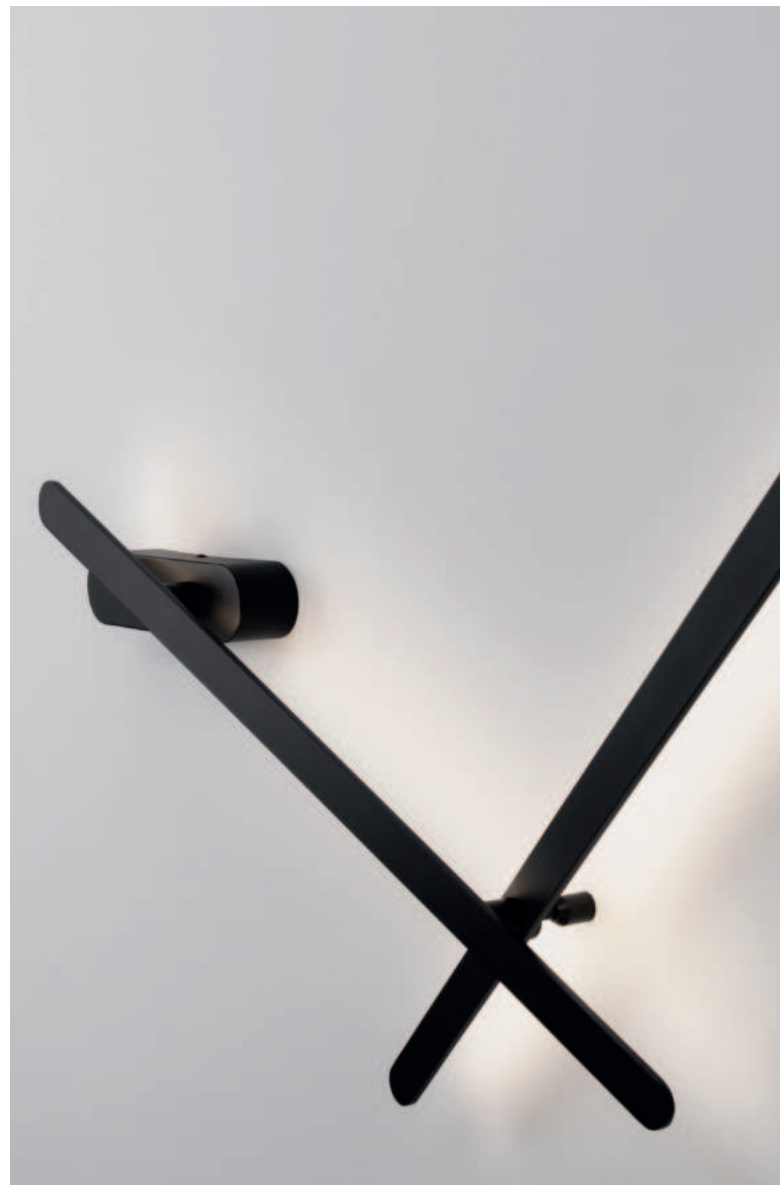

60 Watt · 100-240Vac  
—  
L: 16.2 W: 4.2 H: 3.2 cm

**BOX**  
— 9980571

Sandy Black  
—  
L: 25 W: 7 H: 6 cm

**DRIVER**  
— 9980576

100 Watt · 100-240Vac  
—  
L: 19 W: 5.2 H: 3.7 cm

**BOX**  
— 9980572

Sandy Black  
—  
L: 30 W: 7 H: 6 cm