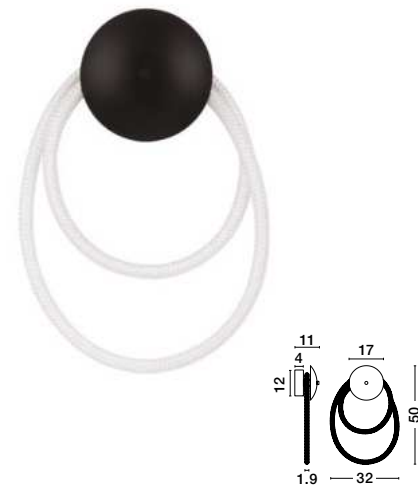

ILANE
— 9780100