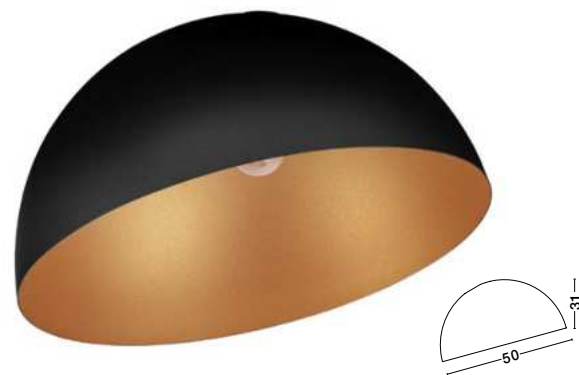

ONIA
— 9695308