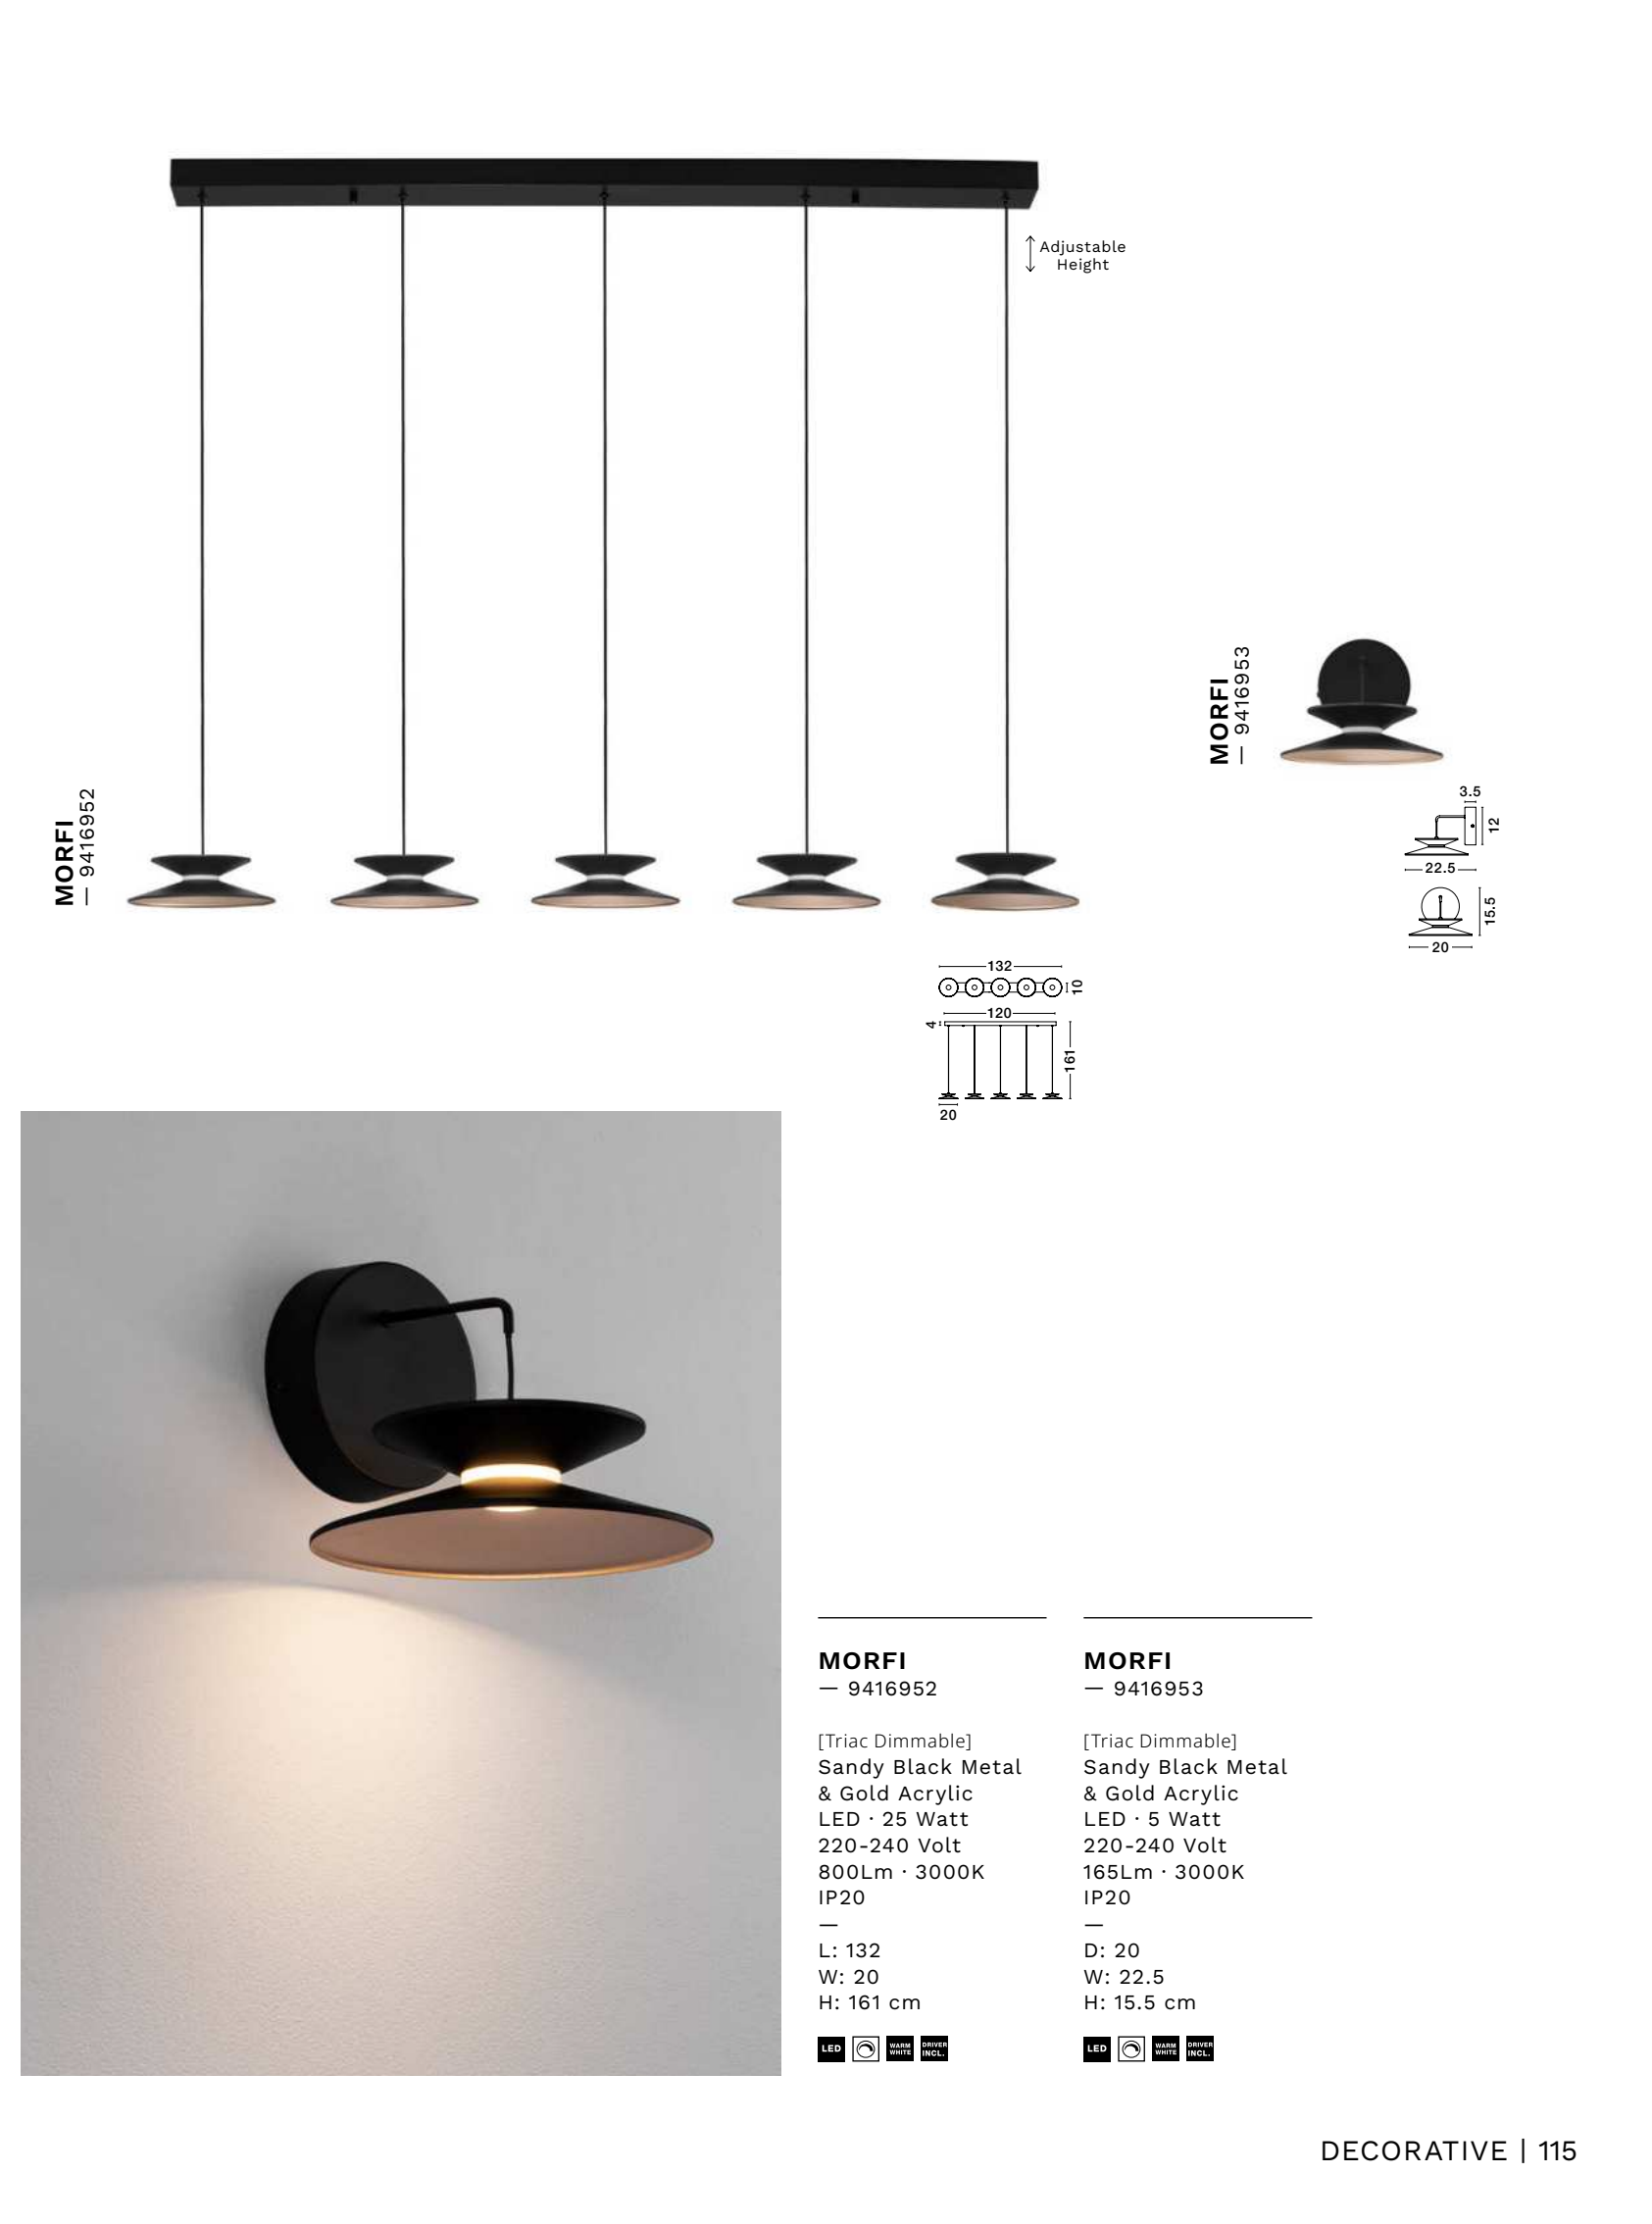

MORFI
— 9416952

MORFI
— 9416953

MORFI
— 9416952

[Triac Dimmable]
Sandy Black Metal
& Gold Acrylic
LED · 25 Watt
220-240 Volt
800Lm · 3000K
IP20

—
L: 132
W: 20
H: 161 cm

LED

MORFI
— 9416953

[Triac Dimmable]
Sandy Black Metal
& Gold Acrylic
LED · 5 Watt
220-240 Volt
165Lm · 3000K
IP20

—
D: 20
W: 22.5
H: 15.5 cm

LED