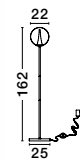

GALEO
— 9416943

[Triac Dimmable]
Sandy Gold Metal
& Clear Glass
LED · 7 Watt
220-240Volt
506Lm · 3000K
IP20
—
D: 22
H: 162 cm

GALEO
— 9416941