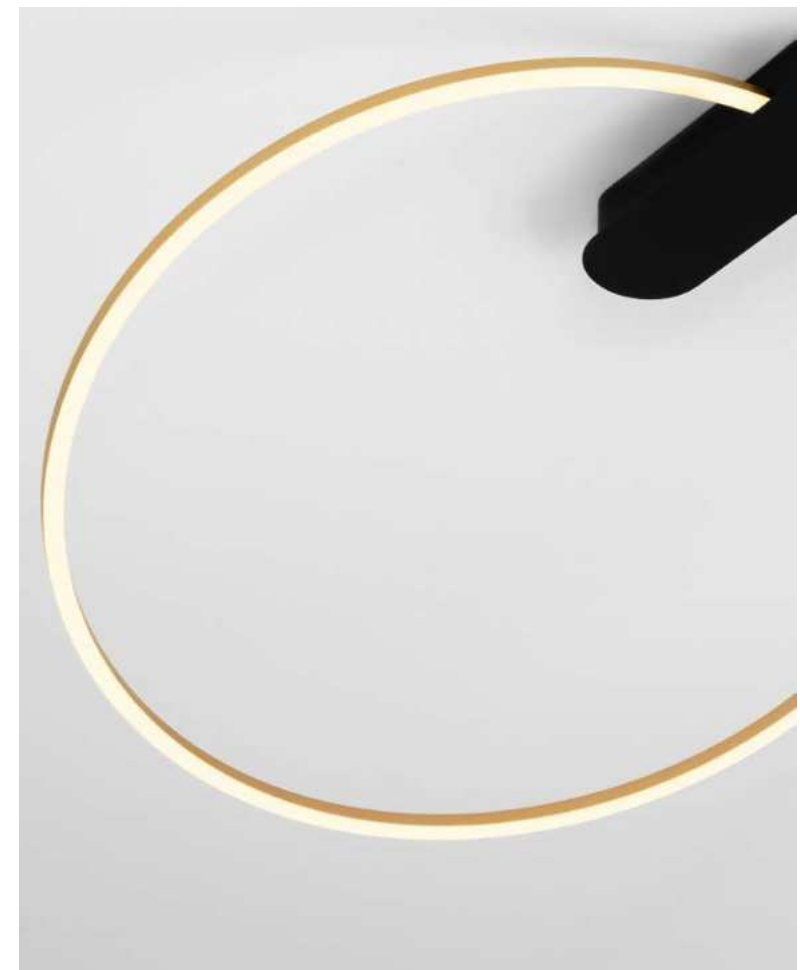

[Triac Dimmable]
Sandy White Steel,
Aluminium
& Silicone
LED · 30 Watt
220-240Volt
1250Lm · 3000K
IP20
—
D: 64
W: 60
H: 30 cm

KIKLOS
— 9248174

[Triac Dimmable]
Sandy Black Steel,
Aluminium
& Silicone
LED · 30 Watt
220-240Volt
1250Lm · 3000K
IP20
—
D: 64
W: 60
H: 30 cm

KIKLOS
— 9248175

[Triac Dimmable]
Brass Gold Steel,
Aluminium
& Silicone
LED · 30 Watt
220-240Volt
1250Lm · 3000K
IP20
—
D: 64
W: 60
H: 30 cm