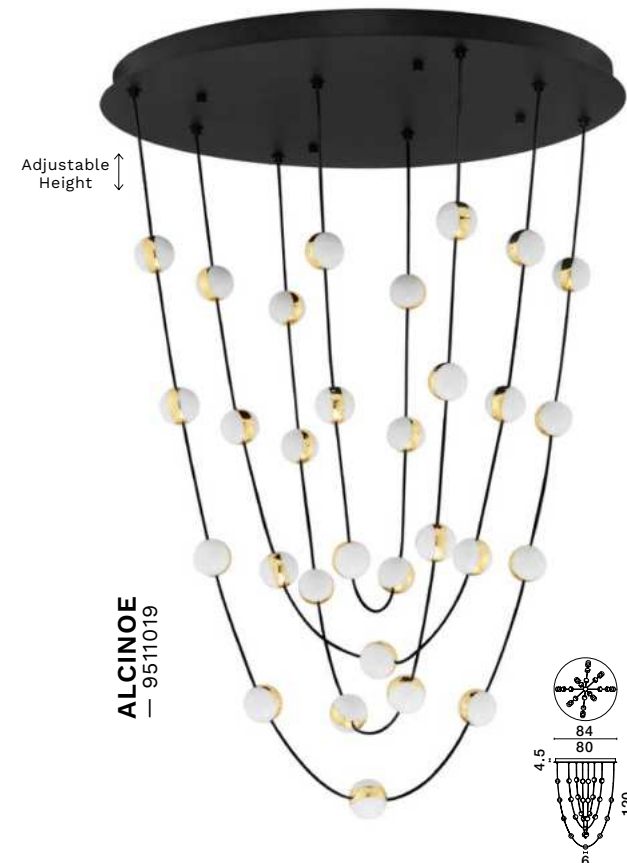

**LUNE**  
— 9520011

[Triac Dimmable]  
Chrome Steel  
& Aluminium  
Clear Glass  
Sandy Black Canopy  
LED · 38 Watt  
220-240Volt  
1254Lm · 3000K  
IP20  
—  
D: 38  
H: 190 cm

**LUNE**  
— 9520012

[Triac Dimmable]  
Chrome Steel  
& Aluminium  
Clear Glass  
Sandy Black Canopy  
LED · 44 Watt  
220-240Volt  
1450Lm · 3000K  
IP20  
—  
L: 81  
W: 20  
H: 170 cm