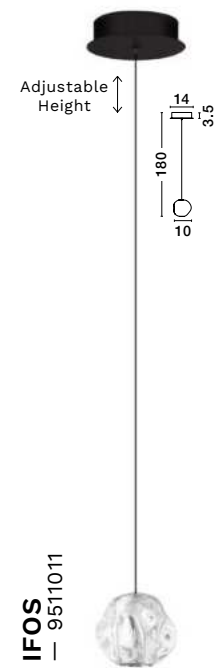

IFOS

— 9511011

Sandy Black
& Chrome Metal
Clear Acrylic
LED · 6 Watt
220-240 Volt
270Lm · 3000K
IP20

—
D: 10
H: 180 cm