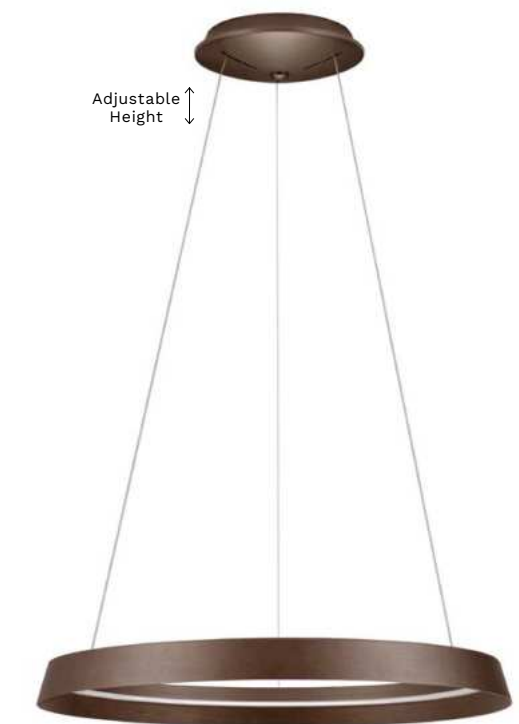

—  
D: 60  
H: 150 cm

ORMI — 9030521

ORMI — 9030522

ORMI — 9030523

ORMI — 9030928

**ORMI**  
— 9030518

[Triac Dimmable]  
Sandy White  
Aluminium & Acrylic  
LED · 38 Watt  
220-240Volt  
2564Lm · IP20  
2700-3000K  
CCT Dip Switch