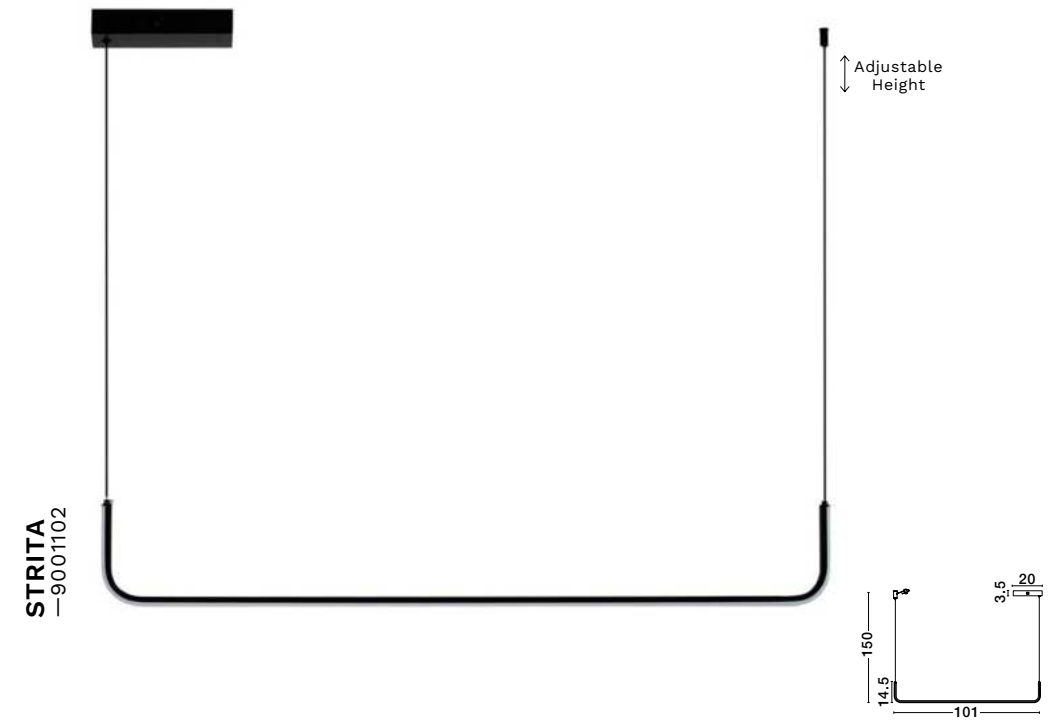

STRITA
— 9001102

Sandy Black Steel
& Aluminium
LED · 20 Watt
220-240Volt
1062Lm · 3200K
IP20
—
L: 101
W: 7
H: 150 cm

STRITA
— 9001103

[Triac Dimmable]
Sandy Black Steel
& Aluminium
LED · 42 Watt
220-240Volt
1849Lm · 3200K
IP20
—
L: 165
W: 7
H: 150 cm