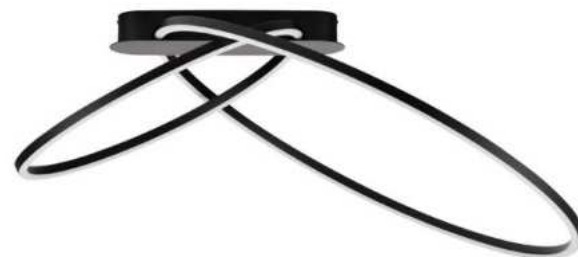

[Triac Dimmable]  
Sandy Black & White  
Aluminium & Acrylic  
LED · 37 Watt  
220-240Volt  
2207Lm · IP20  
2700-4000K  
CCT Dip Switch

—  
D: 60  
H: 5 cm

**KIKLOS**  
— 9248170

**KIKLOS**  
— 9248171

**KIKLOS**  
— 9248172