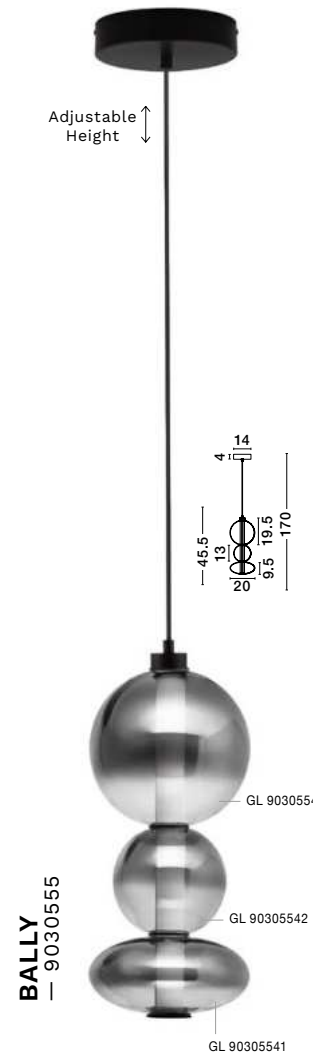

BALLY
— 9030555

GL 90305543
GL 90305542
GL 90305541