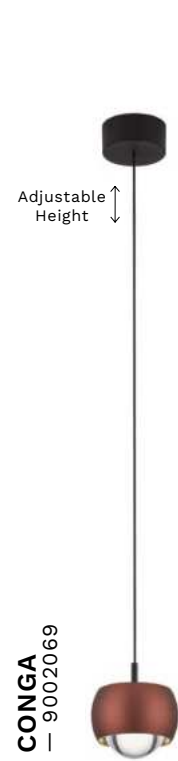

CONGA
— 9002069