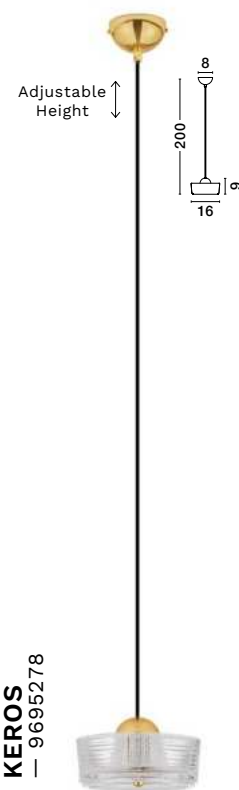

KEROS
— 9695278