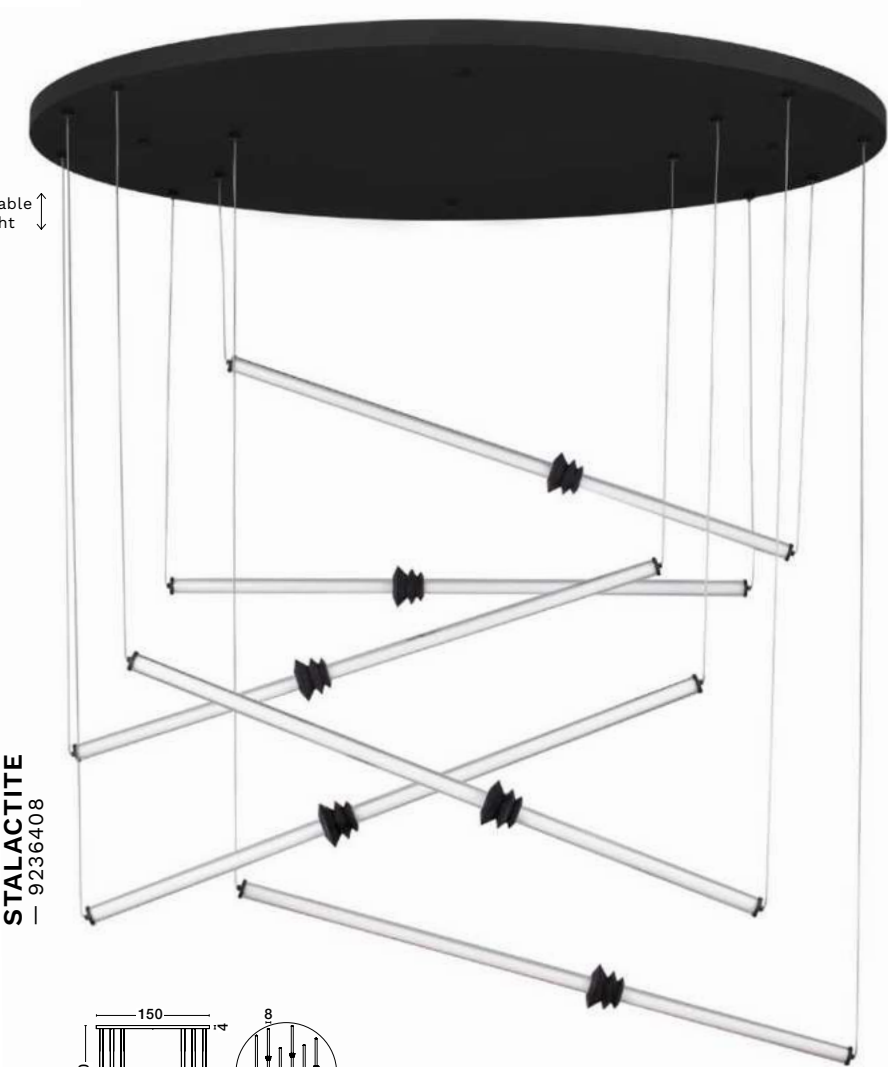

STALACTITE
9236408