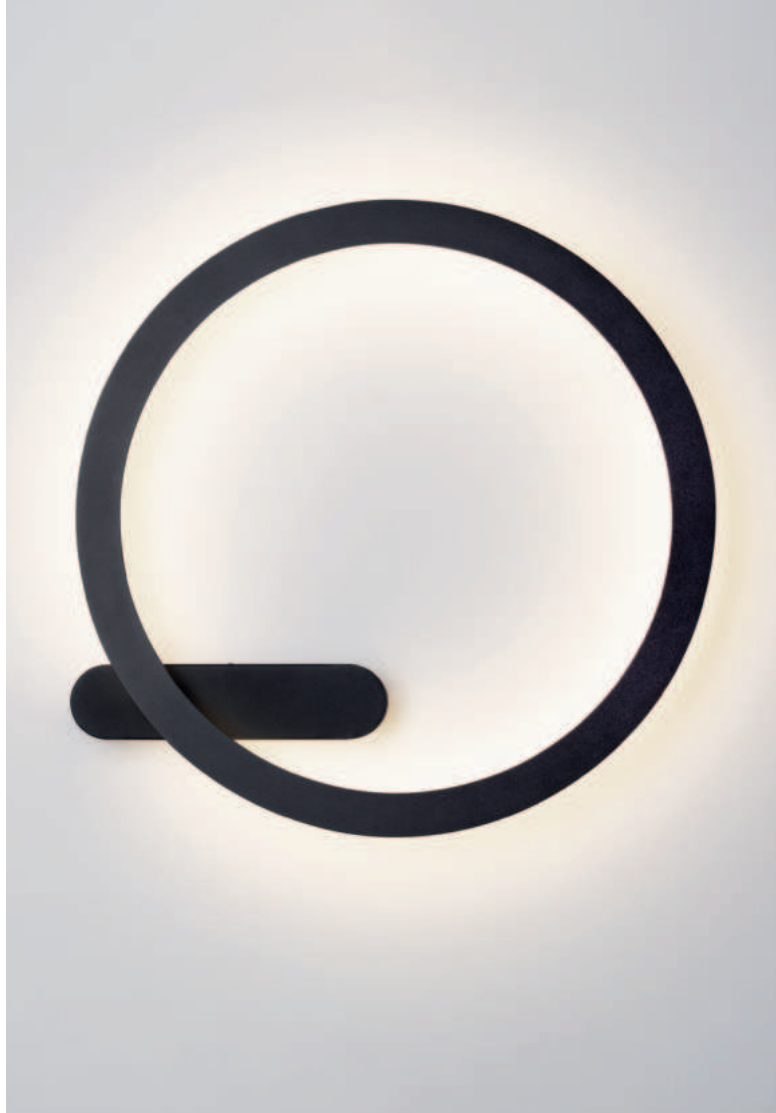

60 Watt · 100-240Vac  
—  
L: 16.2 W: 4.2 H: 3.2 cm

**BOX**  
— 9980571

Sandy Black  
—  
L: 25 W: 7 H: 6 cm

**DRIVER**  
— 9980576

100 Watt · 100-240Vac  
—  
L: 19 W: 5.2 H: 3.7 cm

**BOX**  
— 9980572

Sandy Black  
—  
L: 30 W: 7 H: 6 cm