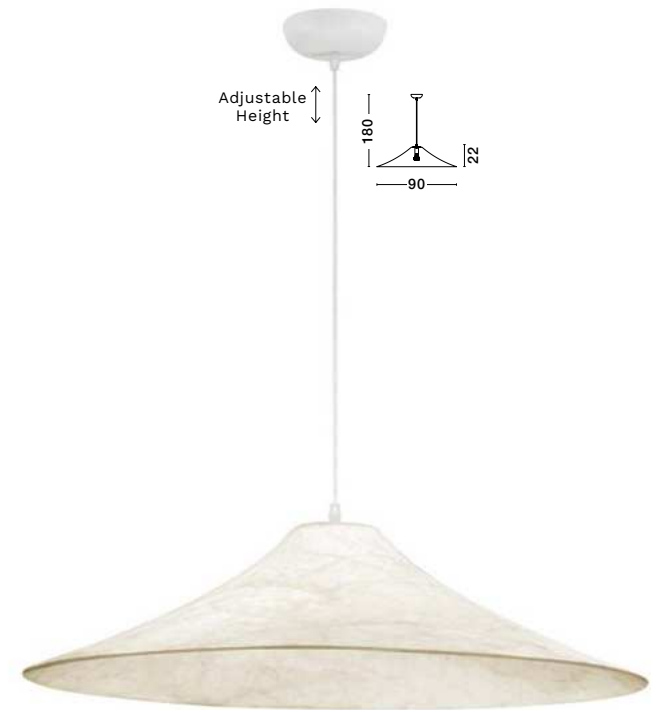

OKET
— 9620167