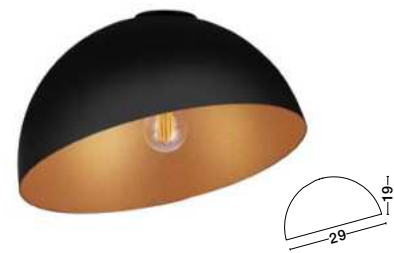

**BULB EXCLUDED**

—  
D: 40  
H: 25 cm

ONIA  
— 9695310

Metal Color & Inner  
Sandy Black Metal  
LED E27 · 1x12 Watt  
100-240Volt  
IP20

**BULB EXCLUDED**

—  
D: 50  
H: 31 cm

ONIA  
— 9695314

ONIA  
— 9695311