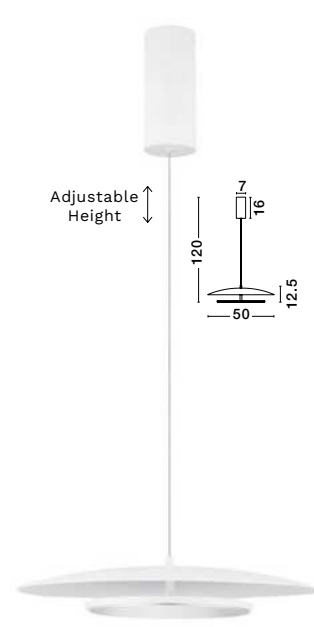

OLOS
— 9580703