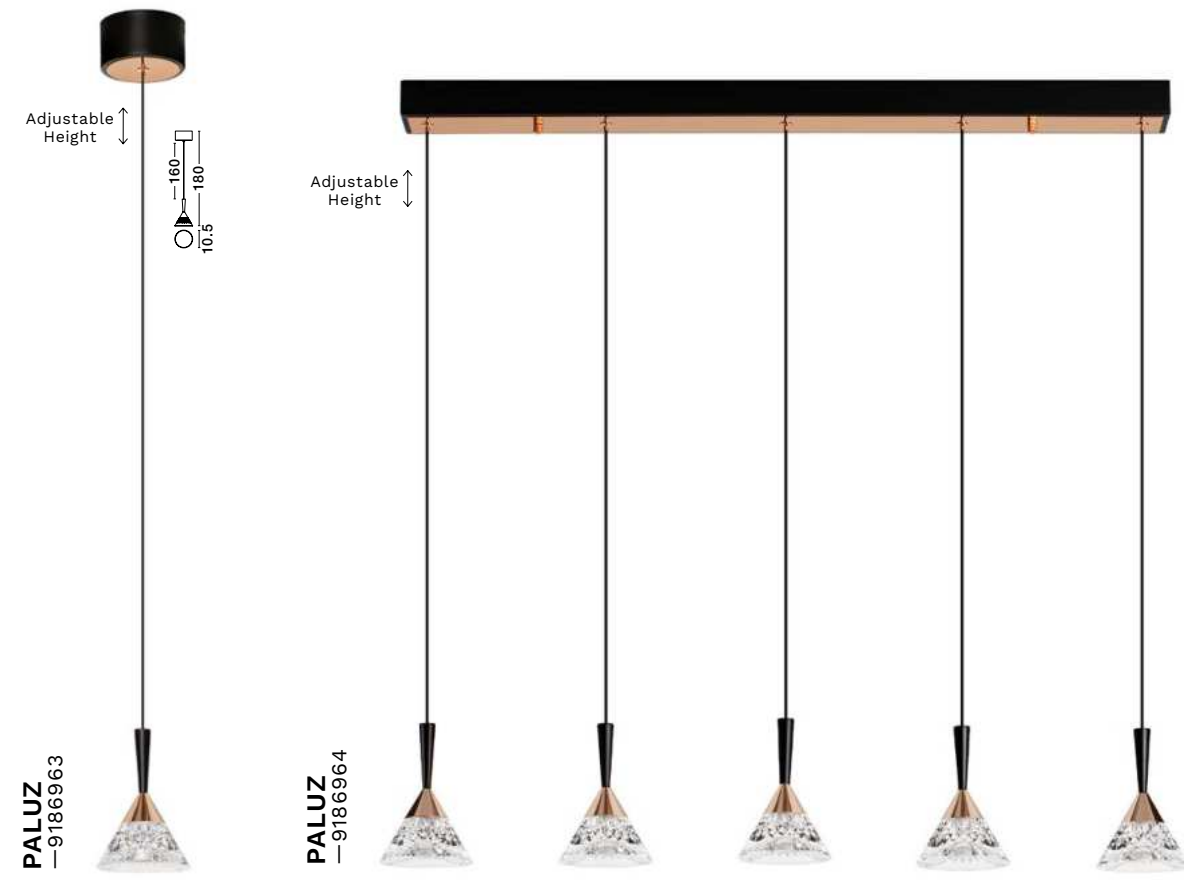

PALUZ
— 9186962

Matt Black
& Rose Gold Metal
Structured Acrylic
LED · 7 Watt
220-240Volt
345Lm · 3000K
IP20
—
D: 10.5
W: 14
H: 26 cm