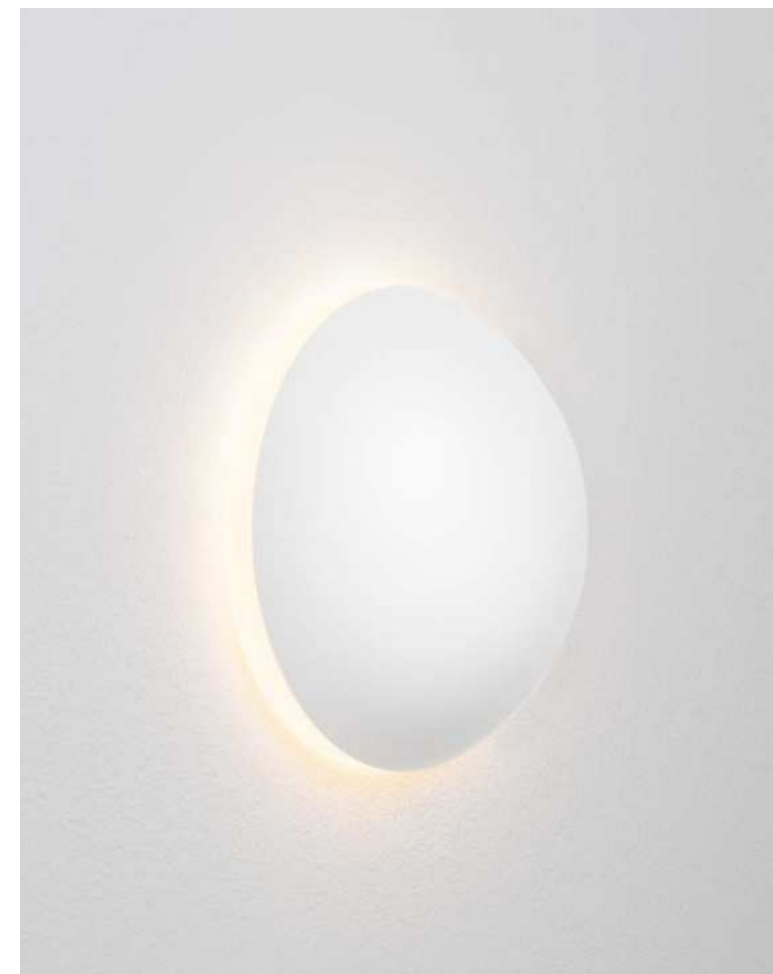

MINIM
— 9006090

Sandy White Steel
& Opal Glass
LED G9 · 1x5 Watt
100-240 Volt
IP20

BULB EXCLUDED

—
D: 23
W: 12
H: 23 cm

MINIM
— 9006091

Sandy Black Steel
& Opal Glass
LED G9 · 1x5 Watt
100-240 Volt
IP20

BULB EXCLUDED

—
D: 23
W: 12
H: 23 cm

MINIM
— 9006090

MINIM
— 9006091

IONA
— 9030740

Sandy White
Aluminium
LED · 3 Watt
220-240 Volt
119Lm · 3000K
IP20

—
D: 12.5
W: 5 cm

IONA
— 9030741

Sandy Black
Aluminium
LED · 3 Watt
220-240 Volt
119Lm · 3000K
IP20

—
D: 12.5
W: 5 cm

IONA
— 9030740

IONA
— 9030741

BLOB
— 9006092

BLOB
— 9006093

BLOB
— 9006092

Sandy White Steel
& Opal Glass
LED G9 · 1x5 Watt
100-240 Volt
IP20

BULB EXCLUDED

—
L: 12
W: 13
H: 30 cm

BLOB
— 9006093

Sandy White Steel
& Opal Glass
LED G9 · 1x5 Watt
100-240 Volt
IP20

BULB EXCLUDED

—
L: 12
W: 13
H: 30 cm