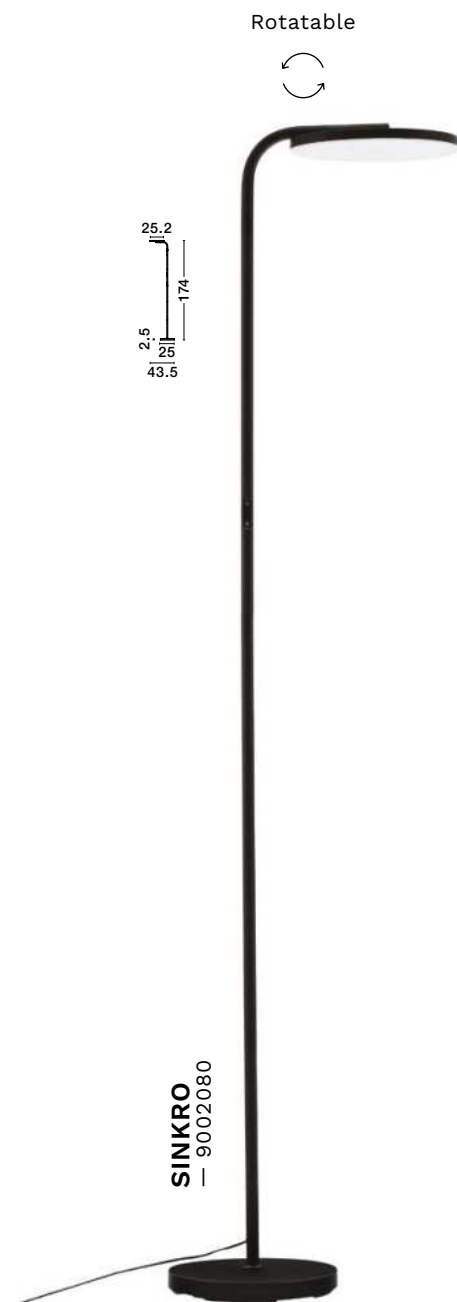

—  
D: 25.2  
W: 43.5  
H: 174 cm

**SINKRO**  
— 9002081

Sandy White Steel  
& Acrylic  
LED · 30 Watt  
110-240Volt  
2224Lm · 3000K  
IP20  
Switch On/Off  
Cable Length 250 cm

—  
D: 25.2  
W: 43.5  
H: 174 cm