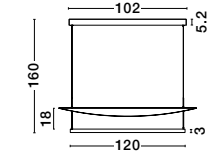

DIONA
— 9580671

[Triac Dimmable]
Sandy Black & White
Aluminium
LED · 29 Watt
220-240Volt
1650Lm · 3000K
IP20
—
D: 40
H: 160 cm

DIONA
— 9580672

[Triac Dimmable]
Sandy Black & White
Aluminium
LED · 40 Watt
220-240Volt
2560Lm · 3000K
IP20
—
D: 60
H: 160 cm

DIONA
— 9580673

[Triac Dimmable]
Sandy Black & White
Aluminium
LED · 55 Watt
220-240Volt
3600Lm · 3000K
IP20
—
D: 80
H: 160 cm

DIONA
— 9580677

[Triac Dimmable]
Sandy Black & White
Aluminium
LED · 81 Watt
220-240Volt
5160Lm · 3000K
IP20
—
L: 120
W: 30
H: 160 cm