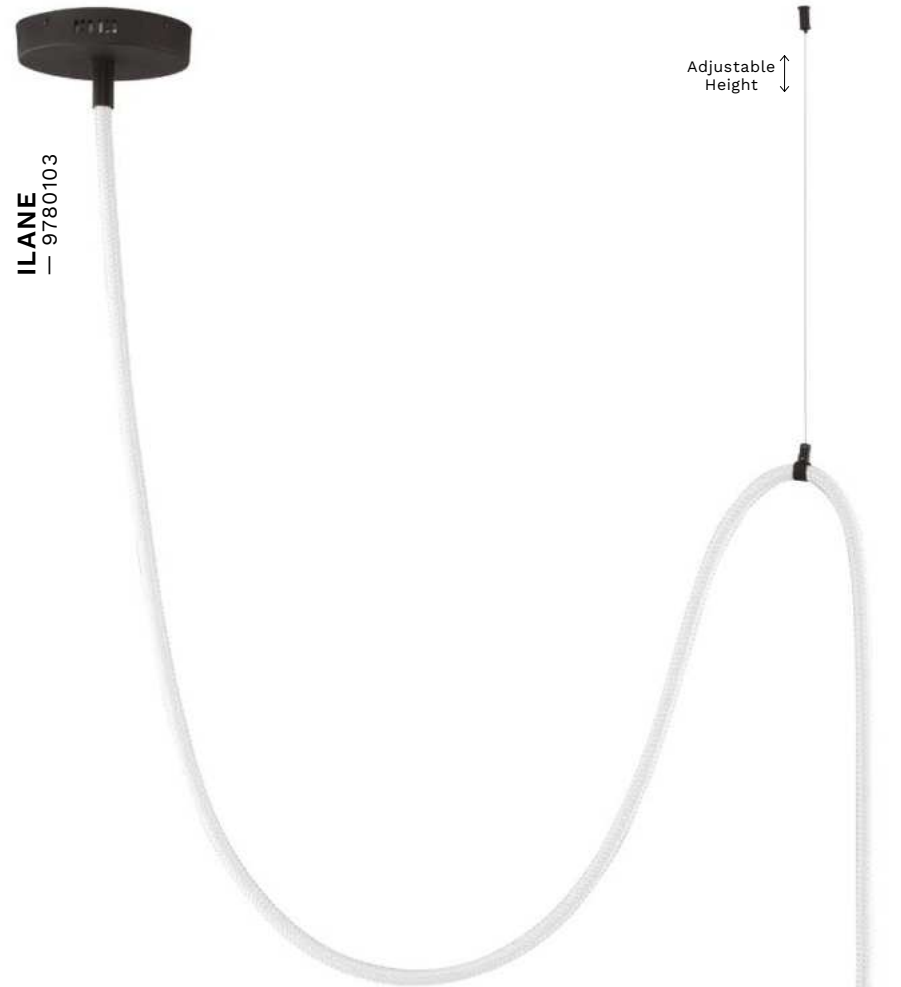

**ILANE**  
— 9780100

Sandy Black Steel  
& Silicone Rope  
LED · 17 Watt  
220-240Volt  
1310Lm · 3000K  
IP20  
—  
D: 32  
W: 11  
H: 50 cm

**ILANE**  
— 9780101

Sandy Black Steel  
& Silicone Rope  
LED · 7 Watt  
220-240Volt  
683Lm · 3000K  
IP20  
—  
L: 95  
W: 7.5  
H: 40 cm

**ILANE**  
— 9780102

Sandy Black Steel  
& Silicone Rope  
LED · 14 Watt  
220-240Volt  
1190Lm · 3000K  
IP20  
—  
L: 170  
W: 7.5  
H: 27 cm

**ILANE**  
— 9780103

[Triac Dimmable]  
Sandy Black Steel  
& Silicone Rope  
LED · 33 Watt  
220-240Volt  
2499Lm · 3000K  
IP20

—  
Total cable Length:  
300 cm  
L: 150  
W: 2.5  
H: 150 cm

**VALENTIN**  
— 9030636

[Triac Dimmable]  
Brass Gold  
Aluminium & Acrylic  
LED · 35 Watt  
220-240 Volt  
2995Lm · 3000K  
IP20

—  
D: 52  
H: 120 cm