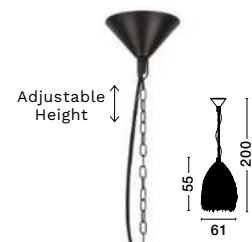

HAY
— 9586516

HAY
— 9586517

Natural Seagrass
Black Fabric Wire
& Base
LED E27 · 1x12 Watt
100-240 Volt
IP20

BULB EXCLUDED

D: 32
H¹: 70
H²: 200 cm