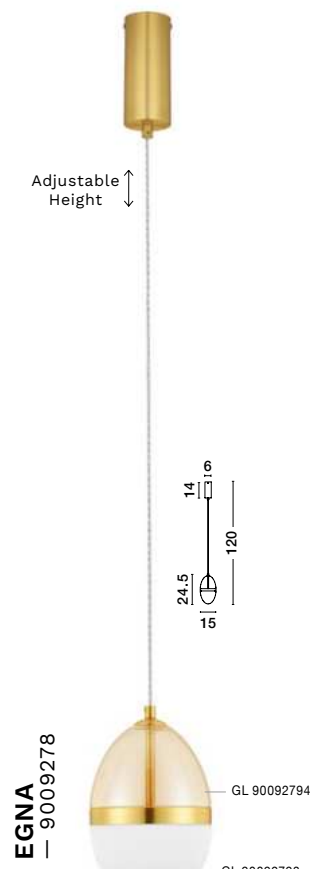

EGNA
— 9009278

Opal & Cognac Glass
Gold Metal Base
LED · 20 Watt
220-240 Volt
2151Lm · 3000K
IP20
—
D: 15
H: 120 cm

EGNA
— 9009279

Opal & Cognac Glass
Gold Metal Base
LED · 13 Watt
220-240 Volt
1447Lm · 3000K
IP20
—
D: 12
H: 120 cm

EGNA
— 9009280

Opal & Cognac Glass
Gold & Black Metal
LED · 59 Watt
220-240 Volt
6112Lm · 3000K
IP20
—
D: 45
H: 120 cm