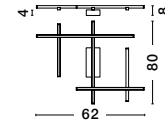

PACE
— 9002057

[Triac Dimmable]
Sandy White
Aluminium & Acrylic
LED · 42 Watt
220-240Volt
2373Lm · 3000K
IP20
—
L: 58
W: 41
H: 8 cm

PACE
— 9002058

[Triac Dimmable]
Sandy Black
Aluminium & Acrylic
LED · 42 Watt
220-240Volt
2373Lm · 3000K
IP20
—
L: 58
W: 41
H: 8 cm

PACE
— 9002059

[Triac Dimmable]
Sandy White
Aluminium & Acrylic
LED · 63 Watt
220-240Volt
4020Lm · 3000K
IP20
—
L: 80
W: 62
H: 8 cm

PACE
— 9002060

[Triac Dimmable]
Sandy Black
Aluminium & Acrylic
LED · 63 Watt
220-240Volt
4020Lm · 3000K
IP20
—
L: 80
W: 62
H: 8 cm

PACE
— 9002059