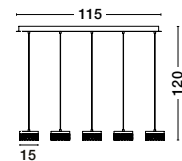

BION
— 9186947