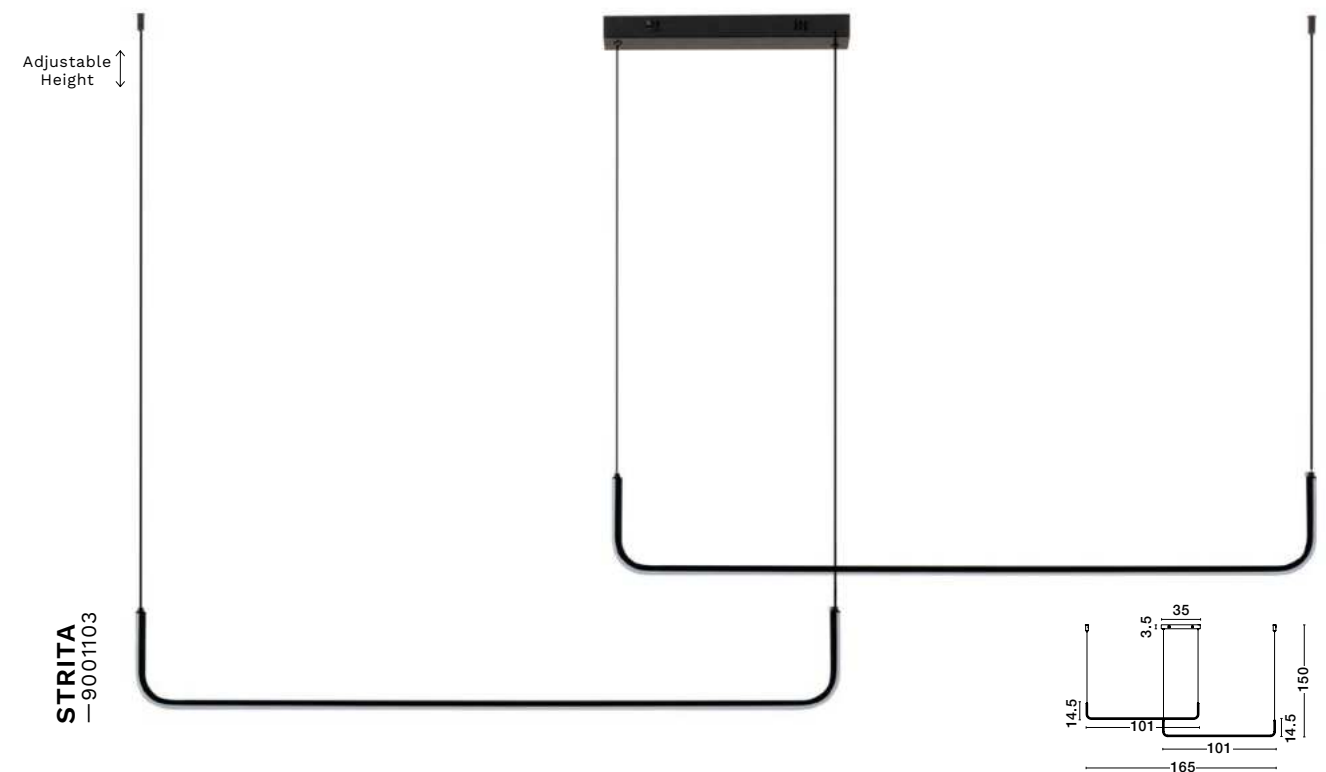

STRITA
— 9001102

Sandy Black Steel
& Aluminium
LED · 20 Watt
220-240Volt
1062Lm · 3200K
IP20
—
L: 101
W: 7
H: 150 cm

STRITA
— 9001103

[Triac Dimmable]
Sandy Black Steel
& Aluminium
LED · 42 Watt
220-240Volt
1849Lm · 3200K
IP20
—
L: 165
W: 7
H: 150 cm