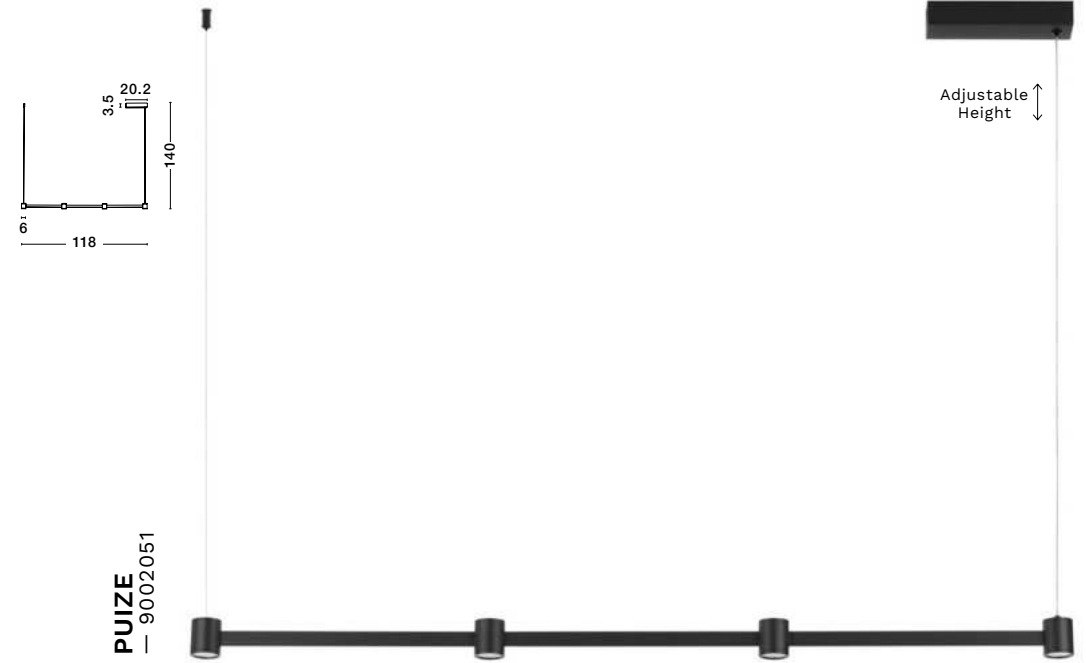

**PUIZE**  
— 9002052

[Triac Dimmable]  
Sandy Black  
Aluminium  
LED · 30 Watt  
220-240 Volt  
2755Lm · 3000K  
IP20  
—  
L: 156  
W: 6  
H: 140 cm

**SIRMOS**  
— 9088131

Adjustable

Adjustable  
Height