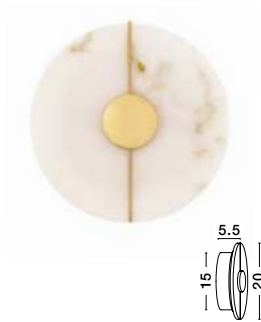

AIDER
— 9019745