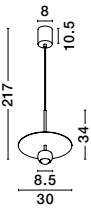

EDEM
— 9870043

EDEM
— 9870044

EDEM
— 9870045

EDEM
— 9870046

EDEM
— 9870047

EDEM
— 9870043

Sandy Black
Aluminium & Steel
LED · 8 Watt
220-240Volt
590Lm · 3000K
IP20
—
D: 30
H: 217 cm

EDEM
— 9870044

Sandy White
Aluminium & Steel
LED · 8 Watt
220-240Volt
590Lm · 3000K
IP20
—
D: 30
H: 217 cm

EDEM
— 9870045

Beige Aluminium
& Steel
LED · 8 Watt
220-240Volt
590Lm · 3000K
IP20
—
D: 30
H: 217 cm

EDEM
— 9870046

Bluish Gray
Aluminium & Steel
LED · 8 Watt
220-240Volt
590Lm · 3000K
IP20
—
D: 30
H: 217 cm

EDEM
— 9870047

Red Aluminium
& Steel
LED · 8 Watt
220-240Volt
590Lm · 3000K
IP20
—
D: 30
H: 217 cm