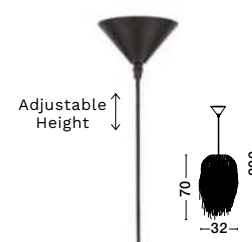

HAY
— 9586517