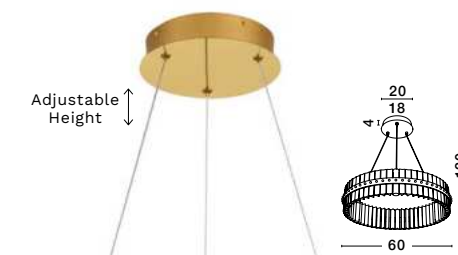

**CROWN**  
— 9695123

**KEZO**  
— 9019733

[Triac Dimmable]  
Platinum Gold  
Stainless Steel  
& Glass  
LED · 45 Watt  
220-240Volt  
4402Lm · 3500K  
IP20

—  
D: 60  
H: 130 cm

**KEZO**  
— 9019734

[Triac Dimmable]  
Platinum Gold  
Stainless Steel  
& Glass  
LED · 56 Watt  
220-240Volt  
6339Lm · 3500K  
IP20

—  
D: 78  
H: 130 cm

**KEZO**  
— 9019735

[Triac Dimmable]  
Platinum Gold  
Stainless Steel  
& Glass  
LED · 67 Watt  
220-240Volt  
5709Lm · 3500K  
IP20

—  
D: 60  
H: 140 cm

**KEZO**  
— 9019736

[Triac Dimmable]  
Platinum Gold  
Stainless Steel  
& Glass  
LED · 45 Watt  
220-240Volt  
4402Lm · 3500K  
IP20

—  
L: 90  
H: 130 cm

KEZO  
— 9019733

KEZO  
— 9019734

KEZO  
— 9019735

KEZO  
— 9019736

**KLELIA**  
— 9236395

[Triac Dimmable]  
Brass Gold Metal  
& Clear Acrylic  
LED · 17 Watt  
220-240 Volt  
1451Lm · 3000K  
IP20