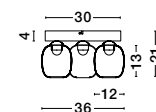

GL 92362071

GL 92362071

[Triac Dimmable]
Sandy Black Metal
& Smoky Glass
LED · 16 Watt
220-240 Volt
1469Lm · 3000K
IP20

—
D: 36
H: 21 cm

KITA
— 9236210

[Triac Dimmable]
Sandy Black Metal
& Smoky Glass
LED · 28 Watt
220-240 Volt
2222Lm · 3000K
IP20

—
D: 45
H: 22 cm