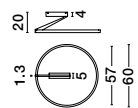

TILIA
— 9088147