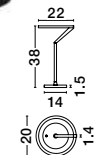

TILIA
— 9088146

Sandy Black
Aluminium
LED · 10 Watt
220-240 Volt
457Lm · IP20
2700-3000-4000K
CCT Dip Switch

—
D: 22
H: 10 cm

TILIA
— 9088147

[Triac Dimmable]
Sandy Black
Aluminium
LED · 44 Watt
220-240 Volt
2277Lm · IP20
2700-3000-4000K
CCT Dip Switch
LIGHT UP & DOWN

—
D: 60
H: 20 cm

TILIA
— 9088148

[Triac Dimmable]
Sandy Black
Aluminium
LED · 31 Watt
220-240 Volt
2210Lm · IP20
2700-3000-4000K
CCT Dip Switch
LIGHT UP & DOWN

—
D: 60
H: 250 cm

TILIA
— 9088149

[Touch Dimmable]
Sandy Black
Aluminium
LED · 16 Watt
220-240 Volt
612Lm · 3000K
IP20

—
D: 22
H: 38 cm

Touch Dimmable