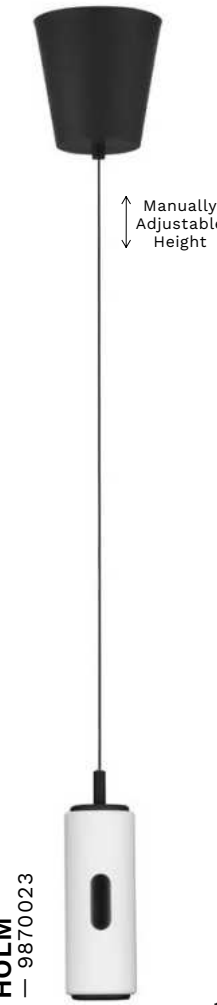

HOLM
— 9870023