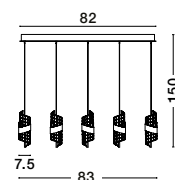

SENECA
— 9186940

Platinum Gold
Metal Shade
Sandy Black Base
& Clear Acrylic
LED · 41 Watt
220-240 Volt
3355Lm · 3000K
IP20

—
L: 83
W: 7.5
H: 150 cm