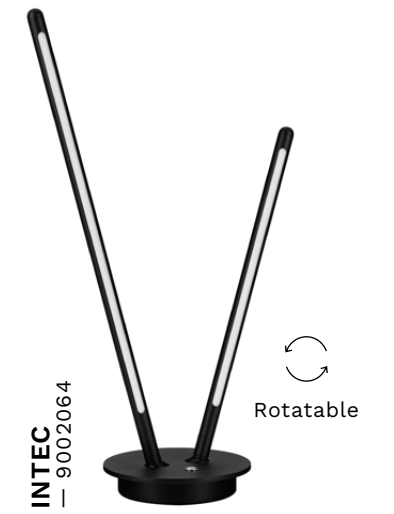

INTEC
— 9002063

[Touch Dimmable]
Sandy White
Aluminium & Acrylic
LED · 8 Watt
220-240Volt
241Lm · 3000K
IP20
Switch On/Off
Cable Length 170 cm

—
D: 15
H: 50 cm

INTEC
— 9002064

[Touch Dimmable]
Sandy Black
Aluminium & Acrylic
LED · 8 Watt
220-240Volt
241Lm · 3000K
IP20
Switch On/Off
Cable Length 170 cm

—
D: 15
H: 50 cm