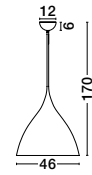

—  
D: 46  
H: 178 cm

**SYNTOPIA**  
— 9695295

**SYNTOPIA**  
— 9695296

**SYNTOPIA**  
— 9695296

Sandy White Metal  
LED E27 · 3x12Watt  
100-240 Volt  
3000K  
IP20  
**BULB EXCLUDED**

—  
D: 46  
H: 178 cm