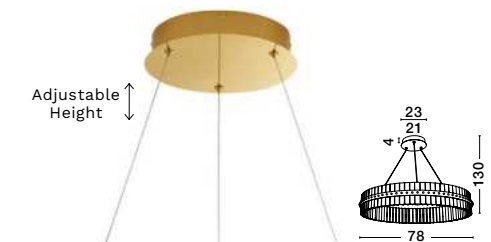

KEZO
— 9019733

[Triac Dimmable]
Platinum Gold
Stainless Steel
& Glass
LED · 45 Watt
220-240Volt
4402Lm · 3500K
IP20

—
D: 60
H: 130 cm

KEZO
— 9019734

[Triac Dimmable]
Platinum Gold
Stainless Steel
& Glass
LED · 56 Watt
220-240Volt
6339Lm · 3500K
IP20

—
D: 78
H: 130 cm

KEZO
— 9019735

[Triac Dimmable]
Platinum Gold
Stainless Steel
& Glass
LED · 67 Watt
220-240Volt
5709Lm · 3500K
IP20

—
D: 60
H: 140 cm

KEZO
— 9019736

[Triac Dimmable]
Platinum Gold
Stainless Steel
& Glass
LED · 45 Watt
220-240Volt
4402Lm · 3500K
IP20

—
L: 90
H: 130 cm

KEZO
— 9019733