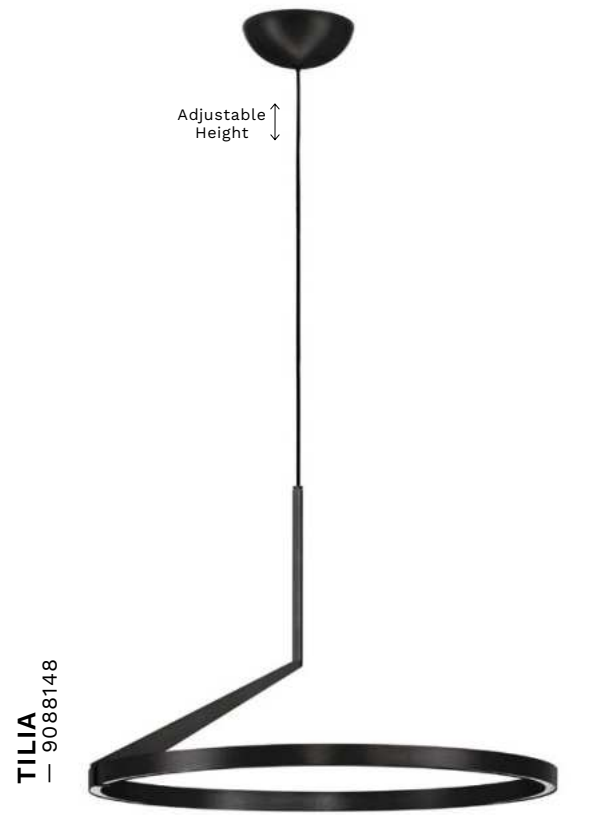

TILIA
— 9088146

Sandy Black
Aluminium
LED · 10 Watt
220-240 Volt
457Lm · IP20
2700-3000-4000K
CCT Dip Switch

—
D: 22
H: 10 cm

TILIA
— 9088147

[Triac Dimmable]
Sandy Black
Aluminium
LED · 44 Watt
220-240 Volt
2277Lm · IP20
2700-3000-4000K
CCT Dip Switch
LIGHT UP & DOWN

—
D: 60
H: 20 cm

TILIA
— 9088148

[Triac Dimmable]
Sandy Black
Aluminium
LED · 31 Watt
220-240 Volt
2210Lm · IP20
2700-3000-4000K
CCT Dip Switch
LIGHT UP & DOWN

—
D: 60
H: 250 cm

TILIA
— 9088149

[Touch Dimmable]
Sandy Black
Aluminium
LED · 16 Watt
220-240 Volt
612Lm · 3000K
IP20

—
D: 22
H: 38 cm

TILIA
— 9088148