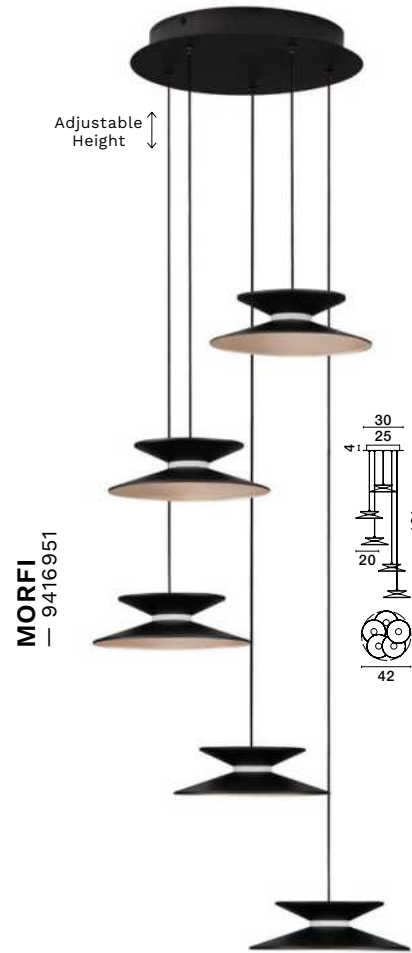

MORFI
— 9416951