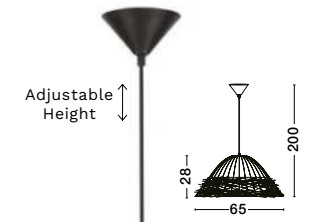

NATU
— 9586515