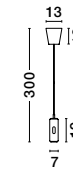

HOLM
— 9870023