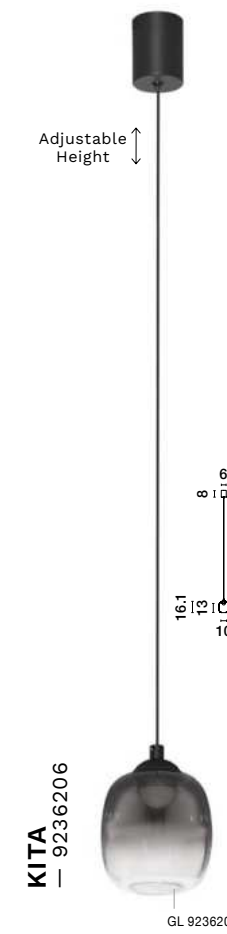

KITA
— 9236205

Sandy Black Metal
& Smoky Glass
LED · 6 Watt
220-240Volt
457Lm · 3000K
IP20

—
D: 7
H: 154 cm

KITA
— 9236206

Sandy Black Metal
& Smoky Glass
LED · 6 Watt
220-240Volt
457Lm · 3000K
IP20

—
D: 10
H: 125 cm

KITA
— 9236207

[Triac Dimmable]
Sandy Black Metal
& Smoky Glass
LED · 28 Watt
220-240 Volt
2222Lm · 3000K
IP20

—
D: 43
H: 150 cm

KITA
— 9236208

[Triac Dimmable]
Sandy Black Metal
& Smoky Glass
LED · 28 Watt
220-240 Volt
2222Lm · 3000K
IP20

—
L: 102
W: 12
H: 120 cm