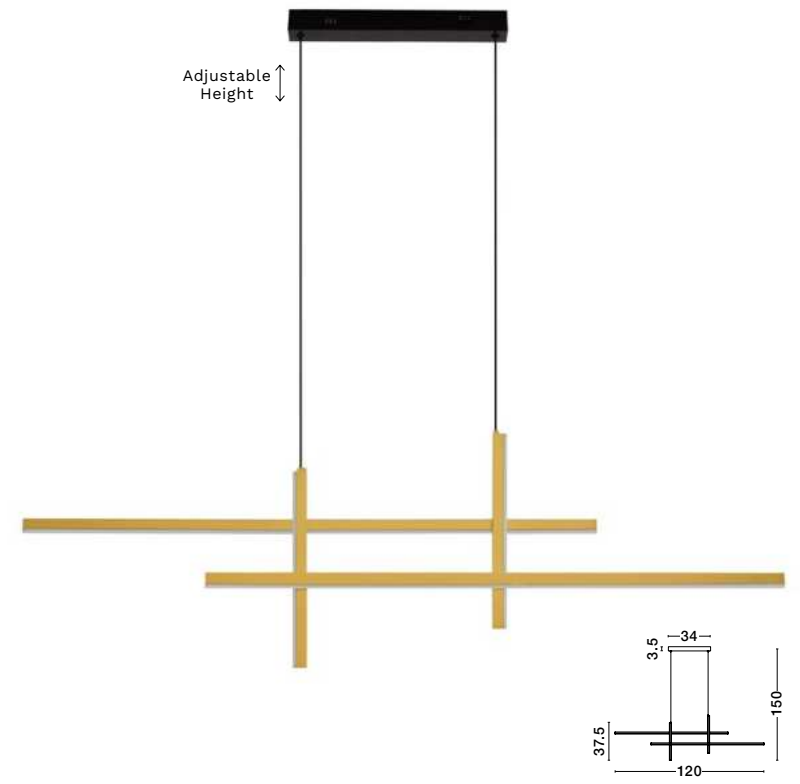

CELESTIA  
— 9030644

CELESTIA  
— 9030645

**ANTAMA**  
— 9001113

**ANTAMA**  
— 9001111

**ANTAMA**  
— 9001112

**ANTAMA**  
— 9001111

[Triac Dimmable]  
Sandy Black & Gold  
Steel & Aluminium  
LED · 43 Watt  
220-240Volt  
1478Lm · 3200K  
IP20  
—  
L: 120  
W: 5  
H: 150 cm