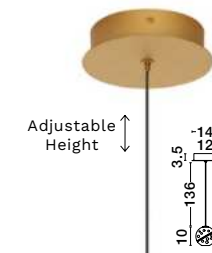

LICIO
— 9186958