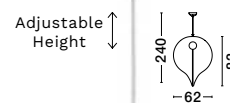

ESPERIA
— 9620170

Mulberry Silk
Sandy White Base
LED E27 · 1x12 Watt
100-240 Volt
IP20
BULB EXCLUDED
—
D: 53
H: 215 cm

ESPERIA
— 9620171

Mulberry Silk
Sandy White Base
LED E27 · 1x12 Watt
100-240 Volt
IP20
BULB EXCLUDED
—
D: 62
H: 240 cm