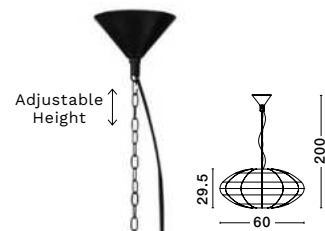

BOLA
— 9586522

Dried Water Hyacinth
Black Fabric Wire
& Base
LED E27 · 1x12 Watt
100-240 Volt
IP20
BULB EXCLUDED
—
D: 81.5
H¹: 24
H²: 200 cm

BOLA
— 9586522

BOLA
— 9586523

Dried Water Hyacinth
Black Fabric Wire
& Base
LED E27 · 1x12 Watt
100-240 Volt
IP20
BULB EXCLUDED
—
D: 60
H¹: 29.5
H²: 200 cm

BOLA
— 9586523