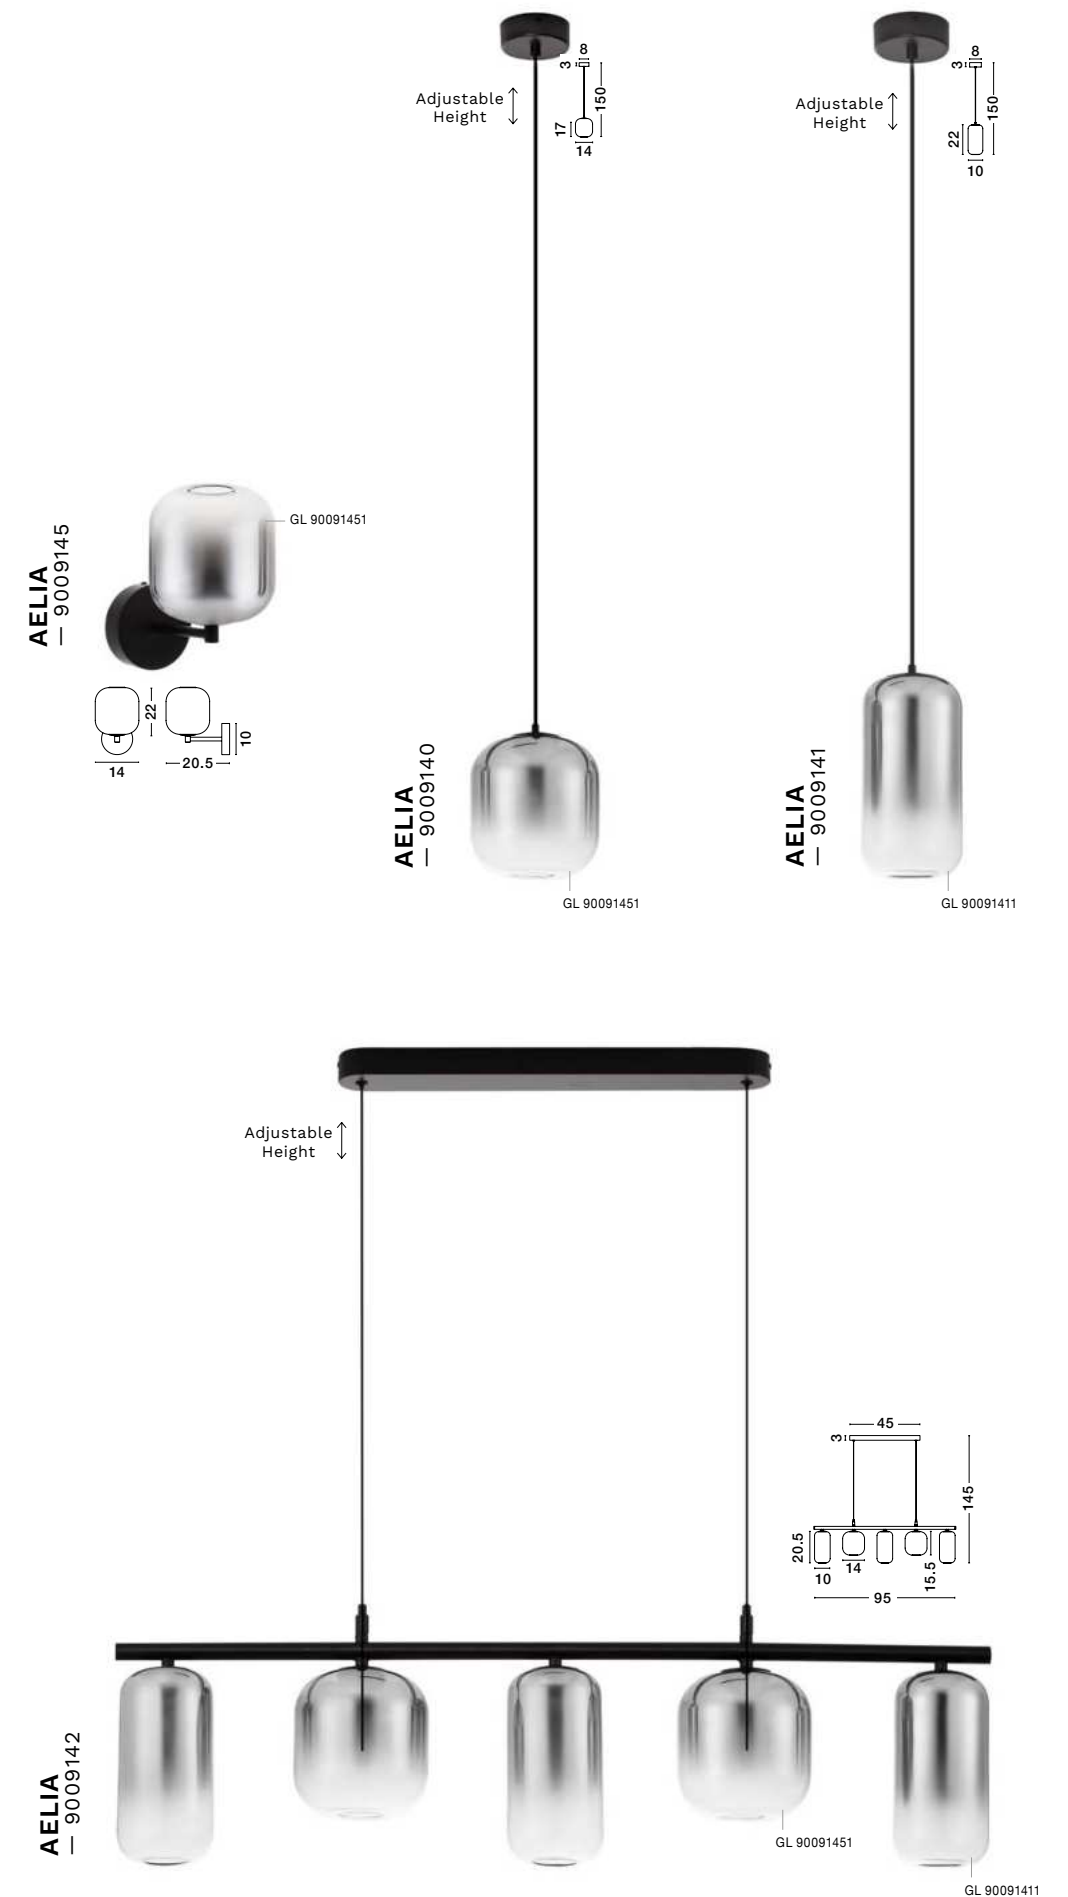

AELIA
— 9009140

Matt Black Metal
& Smoky Gray Glass
LED · 3 Watt
220-240Volt
478Lm · 3000K
IP20

—
D: 14
H: 150 cm

AELIA
— 9009141

Matt Black Metal
& Smoky Gray Glass
LED · 3 Watt
220-240Volt
478Lm · 3000K
IP20

—
D: 10
H: 150 cm

AELIA
— 9009142

[Triac Dimmable]
Matt Black Metal
& Smoky Gray Glass
LED · 19 Watt
220-240Volt
2253Lm · 3000K
IP20

—
L: 95
W: 14
H: 145 cm

AELIA
— 9009145

Matt Black Metal
& Smoky Gray Glass
LED · 3 Watt
220-240Volt
478Lm · 3000K
IP20

—
D: 14
W: 20.5
H: 22 cm