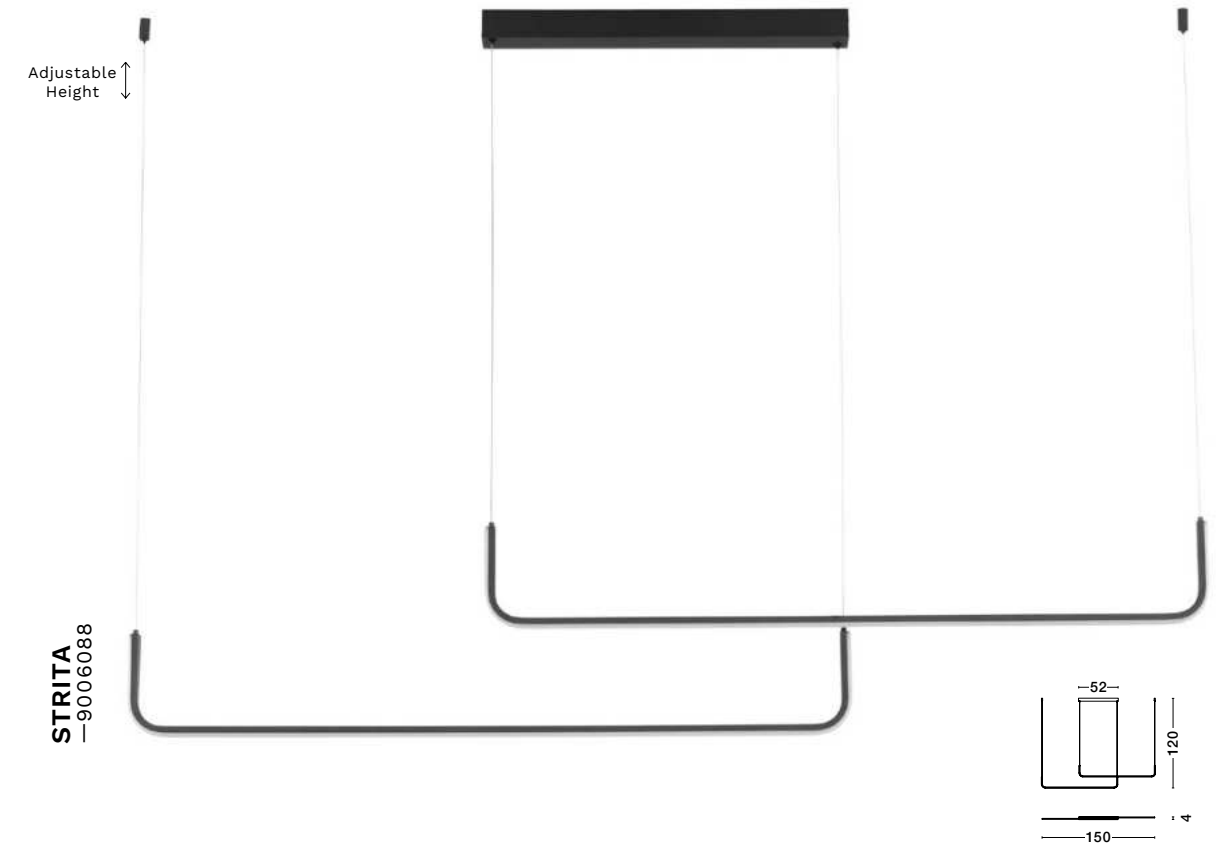

STRITA
— 9006088

[Triac Dimmable]
Sandy Black
Aluminium
LED · 40 Watt
220-240Volt
2856Lm · 3000K
IP20
—
L: 150
H: 120 cm

STRITA
— 9006089

[Triac Dimmable]
Brass Gold
Aluminium
LED · 40 Watt
220-240Volt
2856Lm · 3000K
IP20
—
L: 150
H: 120 cm