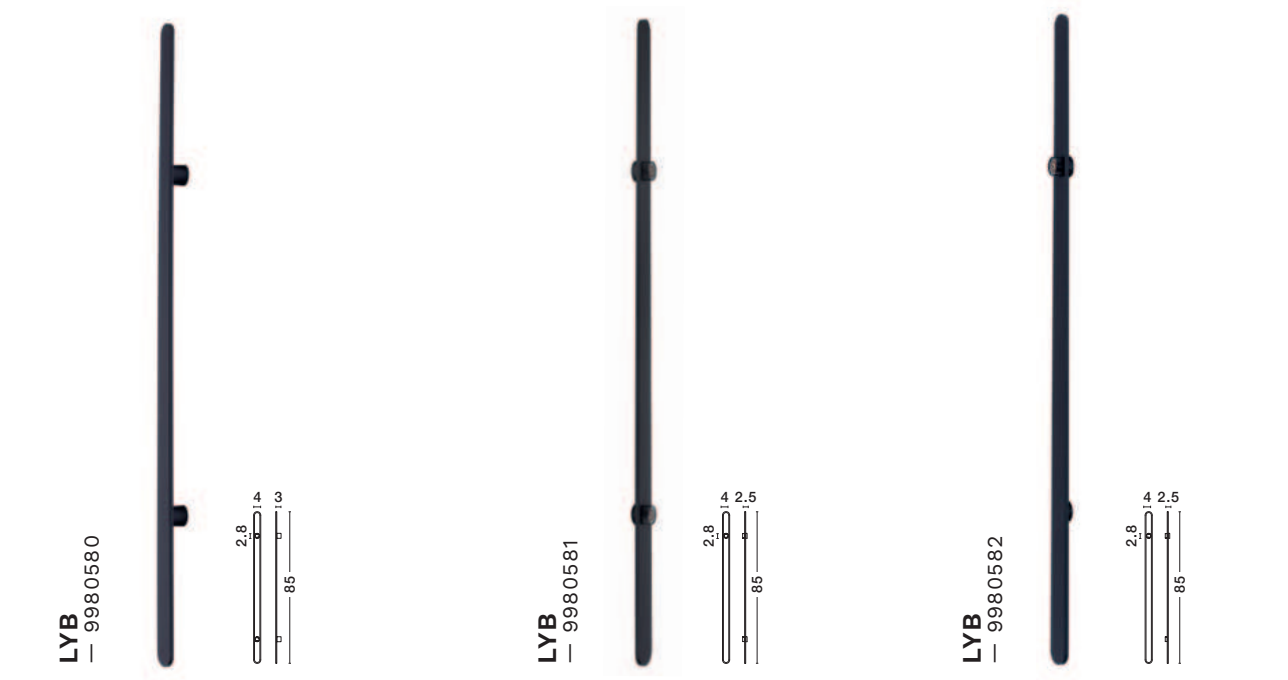

BASE
— 9980573

Sandy Black
—
D: 1.9 H: 5.1 cm

BASE
— 9980574

Sandy Black
—
D: 2.7 H: 6.2 cm

DRIVER
— 9980575

60 Watt · 100-240Vac
—
L: 16.2 W: 4.2 H: 3.2 cm

BOX
— 9980571

Sandy Black
—
L: 25 W: 7 H: 6 cm

DRIVER
— 9980576

100 Watt · 100-240Vac
—
L: 19 W: 5.2 H: 3.7 cm

BOX
— 9980572

Sandy Black
—
L: 30 W: 7 H: 6 cm