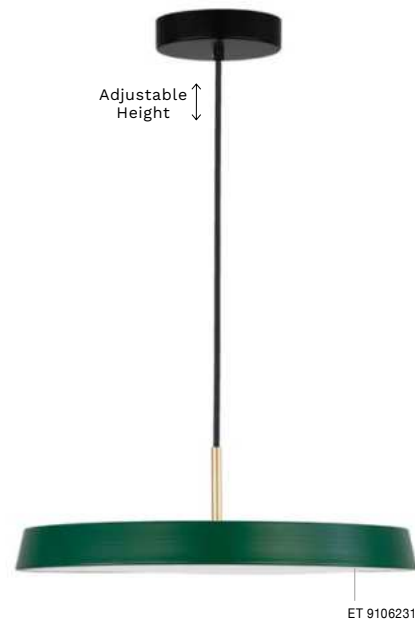

VETRO
— 910623

Matt Green Aluminium
& Acrylic
Black Fabric Wire
LED · 37 Watt
220-240 Volt
4275Lm · 3000K
IP20
—
D: 50
H: 130 cm

VETRO
— 910623