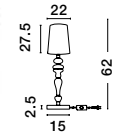

S 90091491

S 90091501

S 90091501

DAMO
— 9009149

Matt Black Metal
Gray & Brown
Ceramic & Fabric
Shade
LED E27 · 1x12 Watt
100-240 Volt
IP20

BULB EXCLUDED
—
D: 34
H: 150 cm

DAMO
— 9009150

Matt Black Metal
Gray & Brown
Ceramic & Fabric
Shade
LED E27 · 1x12 Watt
100-240 Volt
IP20

BULB EXCLUDED
—
D: 22
H: 160 cm

DAMO
— 9009151

Matt Black Metal
Gray & Brown
Ceramic & Fabric
Shade
LED E27 · 1x12 Watt
100-240 Volt
IP20

BULB EXCLUDED
Cable Length 150 cm
Switch On/Off
—
D: 22
H: 62 cm