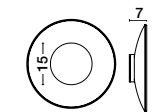

ESTI
— 9088129

Foggy Nickel
Aluminium
& Smoky Glass
LED · 17 Watt
220-240Volt
248Lm · 3000K
IP20
—
D: 32
W: 7 cm

ESTI
— 9088130

Foggy Nickel
Aluminium
& Dark Brown Glass
LED · 17 Watt
220-240Volt
248Lm · 3000K
IP20
—
D: 32
W: 7 cm

ESTI
— 9088129

GL 90881291

ESTI
— 9088130

GL 90881301