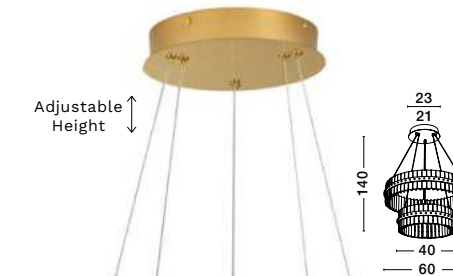

**CROWN**  
— 9695123

**KEZO**  
— 9019733

[Triac Dimmable]  
Platinum Gold  
Stainless Steel  
& Glass  
LED · 45 Watt  
220-240Volt  
4402Lm · 3500K  
IP20

—  
D: 60  
H: 130 cm

**KEZO**  
— 9019734

[Triac Dimmable]  
Platinum Gold  
Stainless Steel  
& Glass  
LED · 56 Watt  
220-240Volt  
6339Lm · 3500K  
IP20

—  
D: 78  
H: 130 cm

**KEZO**  
— 9019735

[Triac Dimmable]  
Platinum Gold  
Stainless Steel  
& Glass  
LED · 67 Watt  
220-240Volt  
5709Lm · 3500K  
IP20

—  
D: 60  
H: 140 cm

**KEZO**  
— 9019736

[Triac Dimmable]  
Platinum Gold  
Stainless Steel  
& Glass  
LED · 45 Watt  
220-240Volt  
4402Lm · 3500K  
IP20

—  
L: 90  
H: 130 cm

KEZO  
— 9019733

KEZO  
— 9019734

KEZO  
— 9019735

KEZO  
— 9019736

**KLELIA**  
— 9236395

[Triac Dimmable]  
Brass Gold Metal  
& Clear Acrylic  
LED · 17 Watt  
220-240 Volt  
1451Lm · 3000K  
IP20

—  
D: 15  
H: 140 cm

**KLELIA**  
— 9236396

[Triac Dimmable]  
Brass Gold Metal  
& Clear Acrylic  
LED · 40 Watt  
220-240 Volt  
3384Lm · 3000K  
IP20

—  
L: 97  
W: 15  
H: 120 cm

**KLELIA**  
— 9236393