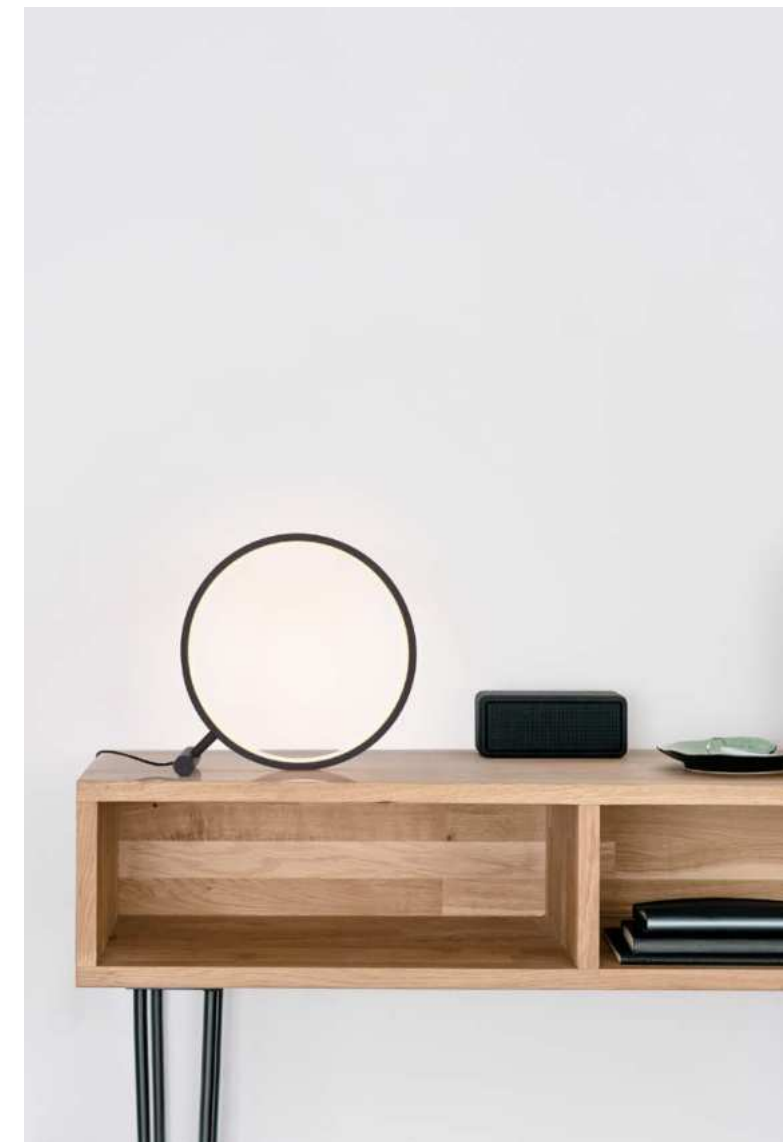

HOLA
— 9006098

Sandy Gold
Aluminium
LED · 46 Watt
220-240 Volt
3757Lm · 3000K
IP20
Switch On/Off
Cable Length 250 cm

—
D: 80
W: 35
H: 80 cm

HOLA
— 9006098