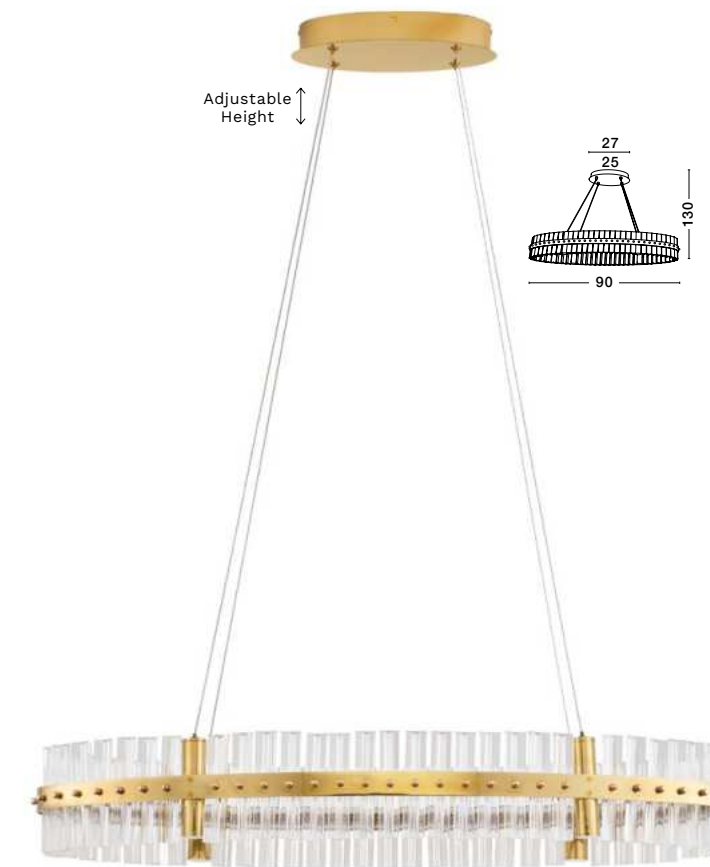

**CROWN**  
— 9695123

**KEZO**  
— 9019733

[Triac Dimmable]  
Platinum Gold  
Stainless Steel  
& Glass  
LED · 45 Watt  
220-240Volt  
4402Lm · 3500K  
IP20

—  
D: 60  
H: 130 cm

**KEZO**  
— 9019734

[Triac Dimmable]  
Platinum Gold  
Stainless Steel  
& Glass  
LED · 56 Watt  
220-240Volt  
6339Lm · 3500K  
IP20

—  
D: 78  
H: 130 cm

**KEZO**  
— 9019735

[Triac Dimmable]  
Platinum Gold  
Stainless Steel  
& Glass  
LED · 67 Watt  
220-240Volt  
5709Lm · 3500K  
IP20

—  
D: 60  
H: 140 cm

**KEZO**  
— 9019736

[Triac Dimmable]  
Platinum Gold  
Stainless Steel  
& Glass  
LED · 45 Watt  
220-240Volt  
4402Lm · 3500K  
IP20

—  
L: 90  
H: 130 cm

KEZO  
— 9019733

KEZO  
— 9019734

KEZO  
— 9019735

KEZO  
— 9019736

**KLELIA**  
— 9236395

[Triac Dimmable]  
Brass Gold Metal  
& Clear Acrylic  
LED · 17 Watt  
220-240 Volt  
1451Lm · 3000K  
IP20

—  
D: 15  
H: 140 cm

**KLELIA**  
— 9236396

[Triac Dimmable]  
Brass Gold Metal  
& Clear Acrylic  
LED · 40 Watt  
220-240 Volt  
3384Lm · 3000K  
IP20

—  
L: 97  
W: 15  
H: 120 cm

**KLELIA**  
— 9236393