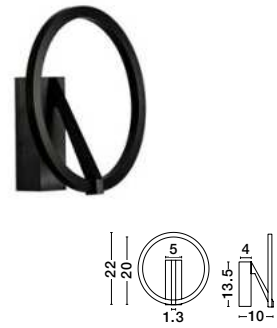

TILIA
— 9088146