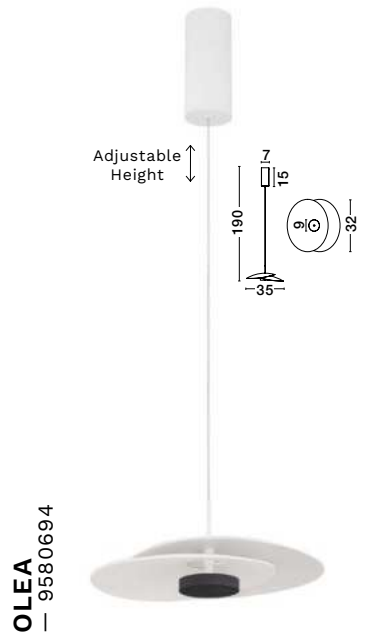

D: 35  
W: 10  
H: 370 cm

**OLOS**  
— 9580703

[Triac Dimmable]  
Sandy White  
& Chrome Mirror  
Aluminium  
LED · 37 Watt  
220-240Volt  
1786Lm · 3000K  
IP20

D: 50  
H: 120 cm

OLEA  
— 9580696

OLEA  
— 9580695