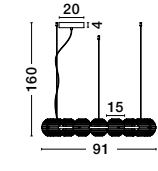

LAS

— 9009135

[Triac Dimmable]
Sandy Black
& Gold Metal
Smoky Gray Glass
LED · 60 Watt
220-240 Volt
6087Lm · 3000K
IP20

D: 63
H: 160 cm

LAS

— 9009136

[Triac Dimmable]
Sandy Black
& Gold Metal
Smoky Gray Glass
LED · 91 Watt
220-240 Volt
7751Lm · 3000K
IP20

D: 91
H: 160 cm