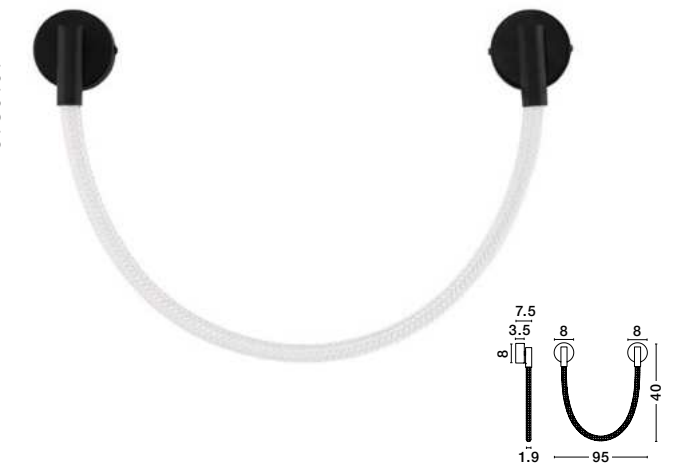

ILANE
— 9780101