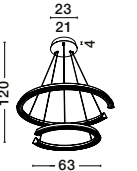

ELMO
— 9019729

[Triac Dimmable]
Chrome Stainless Steel, Aluminium & Acrylic
LED · 48 Watt
220-240Volt
2878Lm · 3500K
IP20
—
D: 64
H: 125 cm

ELMO
— 9019731

[Triac Dimmable]
Chrome Stainless Steel, Aluminium & Acrylic
LED · 70 Watt
220-240Volt
4117Lm · 3500K
IP20
—
D: 63
H: 120 cm

ELMO
— 9019732

[Triac Dimmable]
Chrome Stainless Steel, Aluminium & Acrylic
LED · 48 Watt
220-240Volt
2986Lm · 3500K
IP20
—
L: 90
H: 125 cm

ELMO
— 9019731