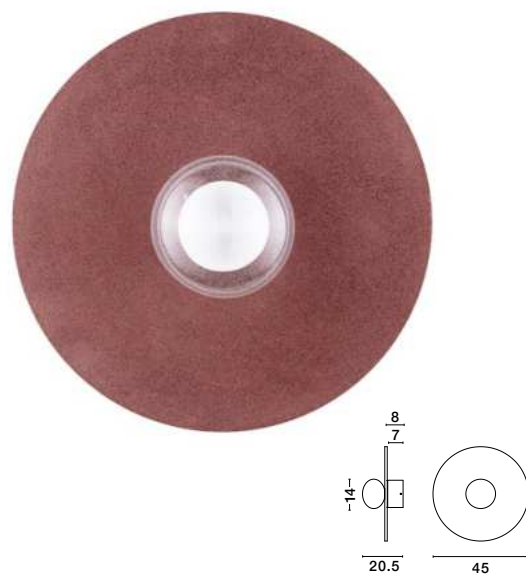

**VRAHOS**  
— 9540335

Red Terrazzo  
Concrete & Glass  
LED E27 · 1x12 Watt  
100-240 Volt  
IP20  
**BULB EXCLUDED**

D: 45  
H: 160 cm

**VRAHOS**  
— 9540245

**VRAHOS**  
— 9540334

ZERO  
— 9577017

ZERO  
— 9577018