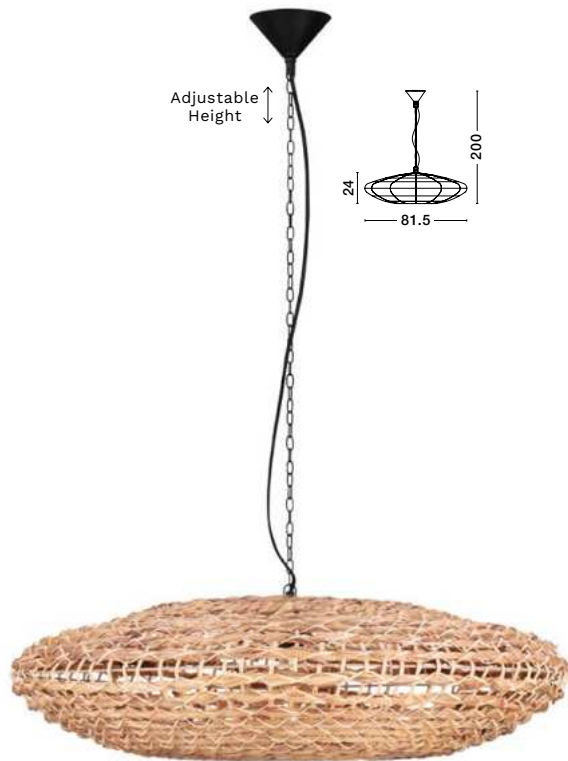

BOLA
— 9586522

Dried Water Hyacinth
Black Fabric Wire
& Base
LED E27 · 1x12 Watt
100-240 Volt
IP20
BULB EXCLUDED
—
D: 81.5
H¹: 24
H²: 200 cm

BOLA
— 9586522