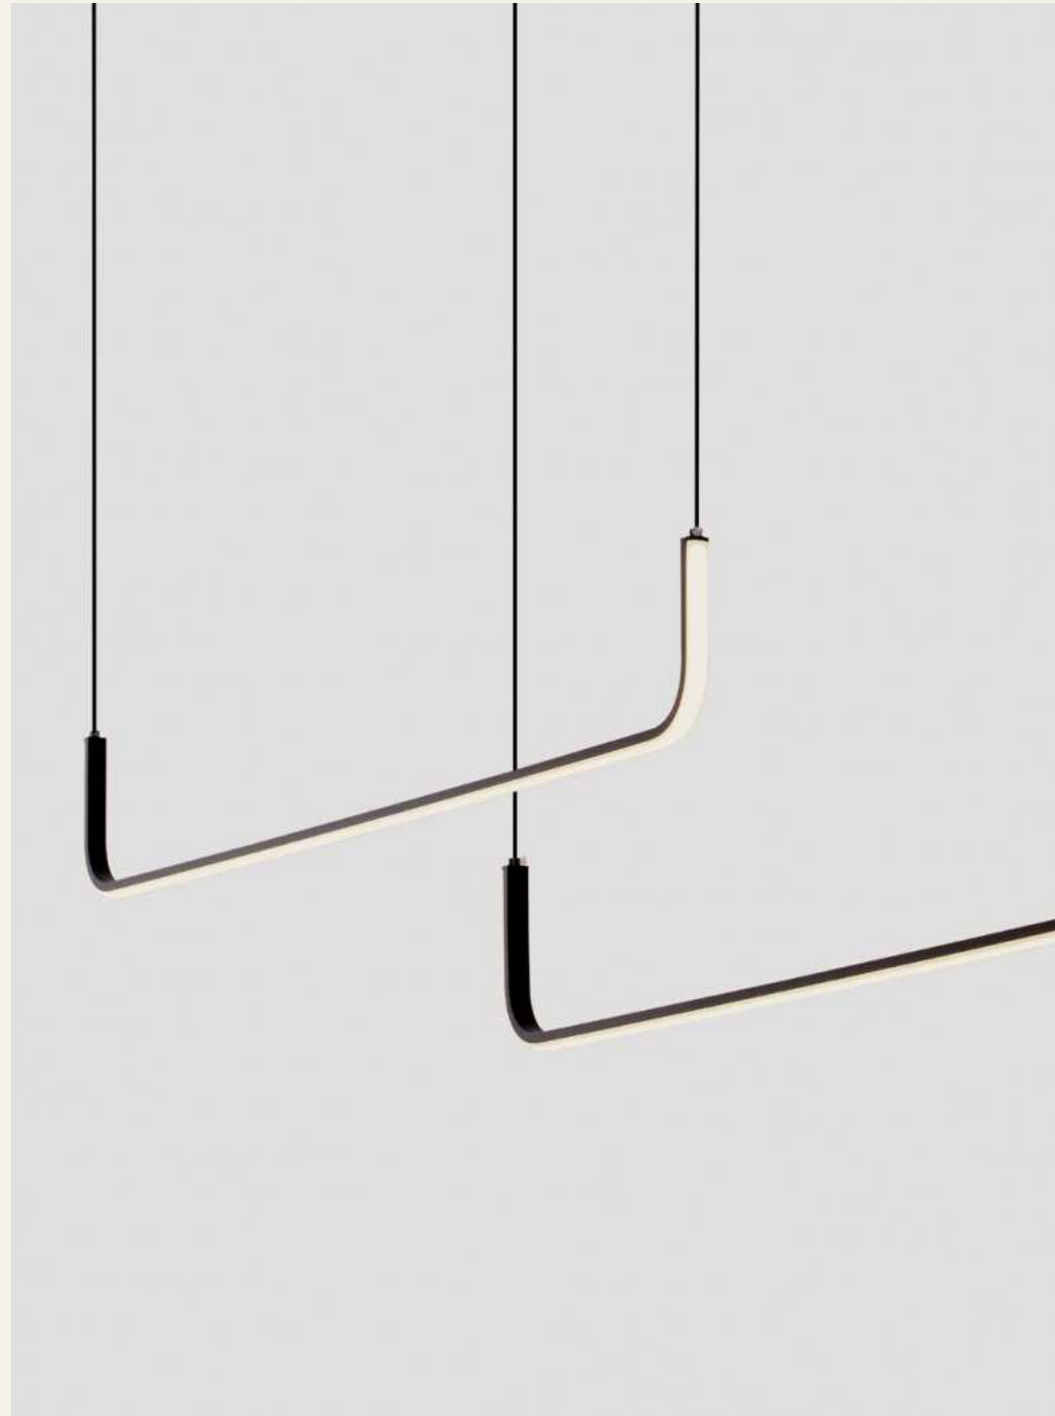

**COPO**  
— 9030640

[Triac Dimmable]  
Brass Gold,  
Aluminium  
& Acrylic  
LED · 29 Watt  
220-240 Volt  
1905Lm · 3000K  
IP20  
—  
D: 50  
H: 9.6 cm

**COPO**  
— 9030641

[Triac Dimmable]  
Brass Gold,  
Aluminium  
& Acrylic  
LED · 35 Watt  
220-240 Volt  
2189Lm · 3000K  
IP20  
—  
D: 60  
H: 9.6 cm