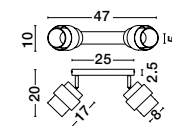

Smoky Glass
Sandy Black
& Brass Gold Metal
LED E27 · 2x12 Watt
100-240 Volt
IP20

BULB EXCLUDED

L: 47
W: 17
H: 20 cm

SIANNA
— 9236388

Smoky Glass
Sandy Black
& Brass Gold Metal
LED E27 · 3x12 Watt
100-240 Volt
IP20

BULB EXCLUDED

L: 70
W: 17
H: 20 cm

SIANNA
— 9236389

Smoky Glass
Sandy Black
& Brass Gold Metal
LED E27 · 1x12 Watt
100-240 Volt
IP20

BULB EXCLUDED

D: 10
W: 20
H: 17 cm