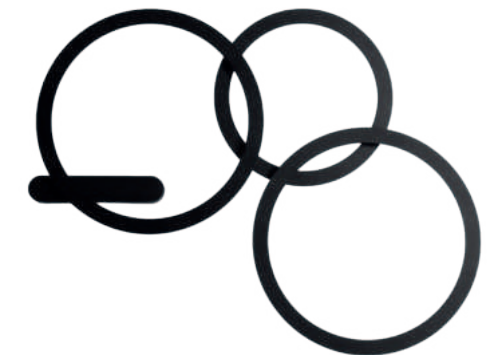

SIMPLE COMBINATIONS WITH LYB COLLECTION

CONSISTS OF

9980571 9980575
9980574 9980580

CONSISTS OF

9980572 9980576 9980582
9980573 9980580

CONSISTS OF

9980572 9980574 9980580
9980573 9980576 9980581

CONSISTS OF

9980571 9980575
9980574 9980577

CONSISTS OF

9980572 9980576 9980579
9980573 9980577

CONSISTS OF

9980572 9980574 9980577
9980573 9980576 9980578

COMPLEX COMBINATIONS WITH LYB COLLECTION