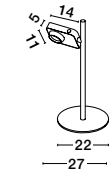

KEDROS
— 9870035

[Touch Dimmable]
White Aluminium
& Steel
Fingerprint
Resistant Paint
LED · 9 Watt
220-240 Volt
717Lm · 3000K · IP20

D: 30
W: 30
H: 131 cm

KEDROS
— 9870033