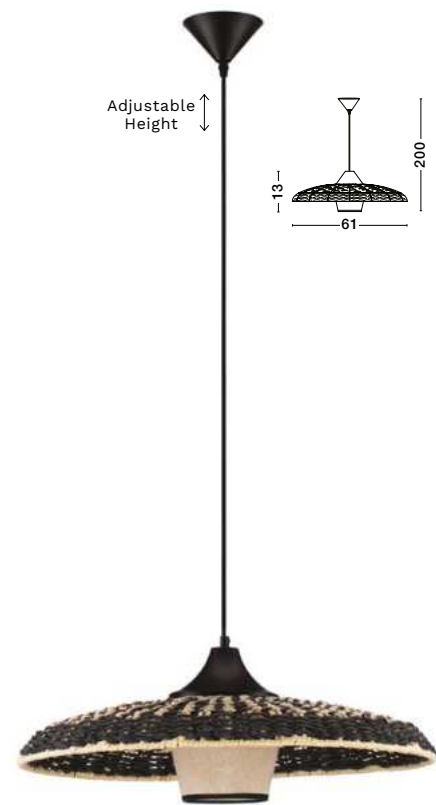

CAPA
— 9586520

CAPA
— 9586520