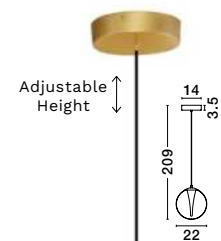

GALEO
— 9416940

[Triac Dimmable]
Sandy Gold Metal
& Clear Glass
LED · 7 Watt
220-240Volt
506Lm · 3000K
IP20
—
D: 22
H: 209 cm