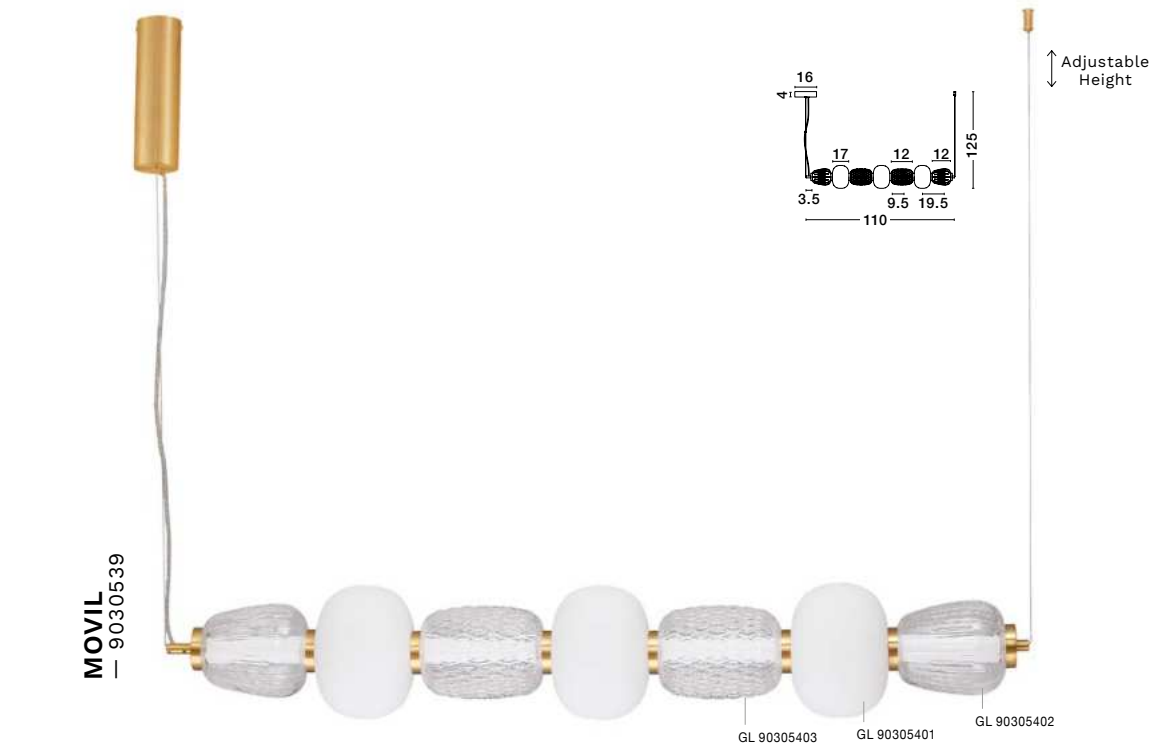

MOVIL
— 9030537

[Triac Dimmable]
Clear & Opal Glass
Platinum Gold
Metal Base
LED · 28 Watt
220-240 Volt
3748Lm · 3000K
IP20

—
D: 17
H: 120 cm

MOVIL
— 9030538

[Triac Dimmable]
Clear & Opal Glass
Platinum Gold
Metal Base
LED · 18 Watt
220-240 Volt
2335Lm · 3000K
IP20

—
D: 17
H: 120 cm

MOVIL
— 9030539

[Triac Dimmable]
Clear & Opal Glass
Platinum Gold
Metal Base
LED · 42 Watt
220-240 Volt
7029Lm · 3000K
IP20

—
L: 110
W: 17
H: 125 cm

MOVIL
— 9030540

[Triac Dimmable]
Clear & Opal Glass
Platinum Gold
Metal Base
LED · 18 Watt
220-240 Volt
2335Lm · 3000K
IP20

—
D: 22
H: 62 cm