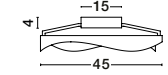

RADON
— 9186950

[Triac Dimmable]
Matt Black
& Gold Aluminium
LED · 53 Watt
220-240Volt
1751Lm · 3000K
IP20
—
D: 65
H: 160 cm

RADON
— 9186949

[Triac Dimmable]
Matt Black
& Gold Aluminium
LED · 62 Watt
220-240Volt
3093Lm · 3000K
IP20
—
D: 100
H: 160 cm

RADON
— 9186950

[Triac Dimmable]
Matt Black
& Gold Aluminium
LED · 40 Watt
220-240Volt
1244Lm · 3000K
IP20
—
D: 45
H: 13 cm