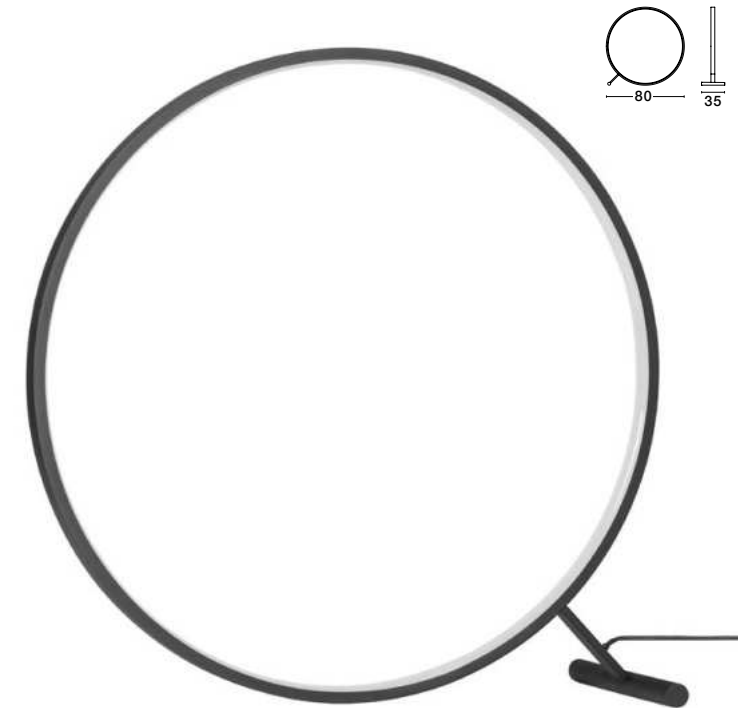

HOLA
— 9006098

Sandy Gold
Aluminium
LED · 46 Watt
220-240 Volt
3757Lm · 3000K
IP20
Switch On/Off
Cable Length 250 cm

—
D: 80
W: 35
H: 80 cm

HOLA
— 9006098