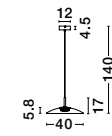

LIGHT UP & DOWN

D: 40
H: 140 cm