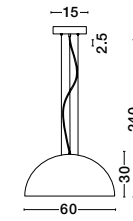

THOLOS
— 9695287

Sandy Black Metal
& Matt White Acrylic
LED E27 · 3x12 Watt
100-240 Volt
IP20
BULB EXCLUDED
—
D: 60
H: 240 cm

THOLOS
— 9695287