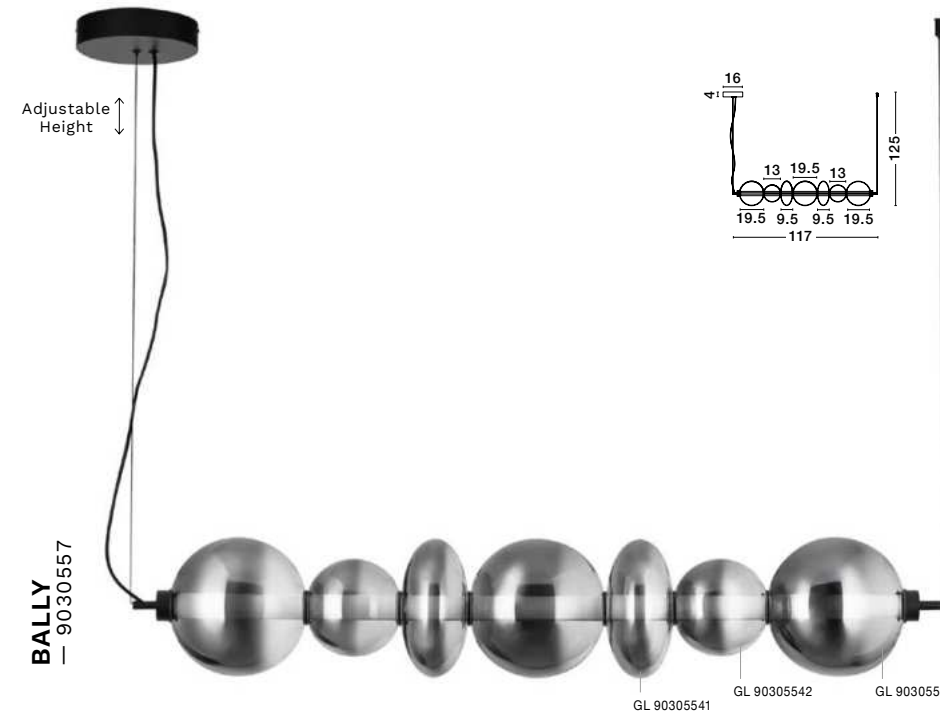

**BALLY**  
— 9030555

GL 90305543  
GL 90305542  
GL 90305541

**BALLY**  
— 9030556

GL 90305542  
GL 90305541  
GL 90305543

**BALLY**  
— 9030557

[Triac Dimmable]  
Matt Black Metal  
& Smoky Gray Glass  
LED · 40 Watt  
220-240 Volt  
5094Lm · 3000K  
IP20  
—  
L: 117  
W: 19.5  
H: 125 cm