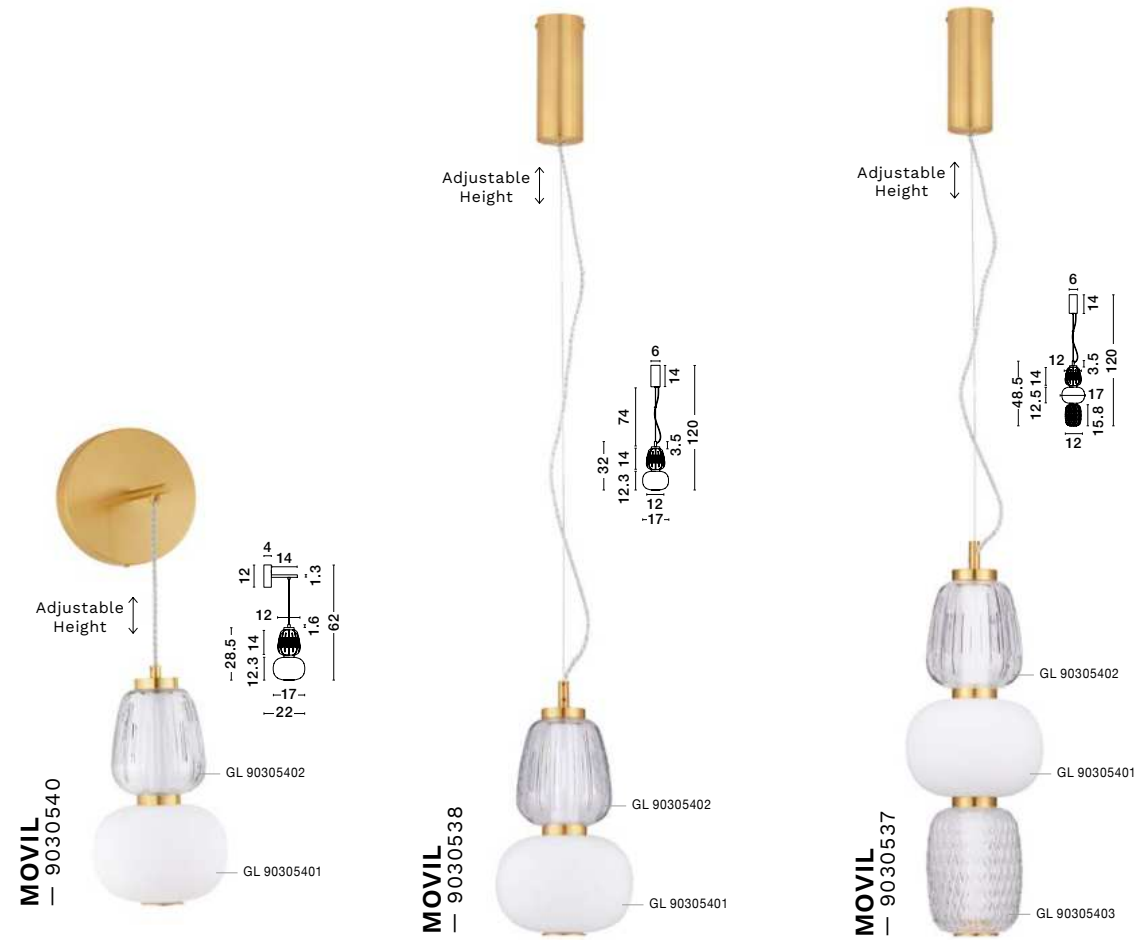

—  
D: 17  
H: 120 cm

**MOVIL**  
— 9030539

[Triac Dimmable]  
Clear & Opal Glass  
Platinum Gold  
Metal Base  
LED · 42 Watt  
220-240 Volt  
7029Lm · 3000K  
IP20

—  
L: 110  
W: 17  
H: 125 cm

**MOVIL**  
— 9030540

[Triac Dimmable]  
Clear & Opal Glass  
Platinum Gold  
Metal Base  
LED · 18 Watt  
220-240 Volt  
2335Lm · 3000K  
IP20

—  
D: 22  
H: 62 cm

**EGNA**  
— 9009278

Opal & Cognac Glass  
Gold Metal Base  
LED · 20 Watt  
220-240 Volt  
2151Lm · 3000K  
IP20  
—  
D: 15  
H: 120 cm