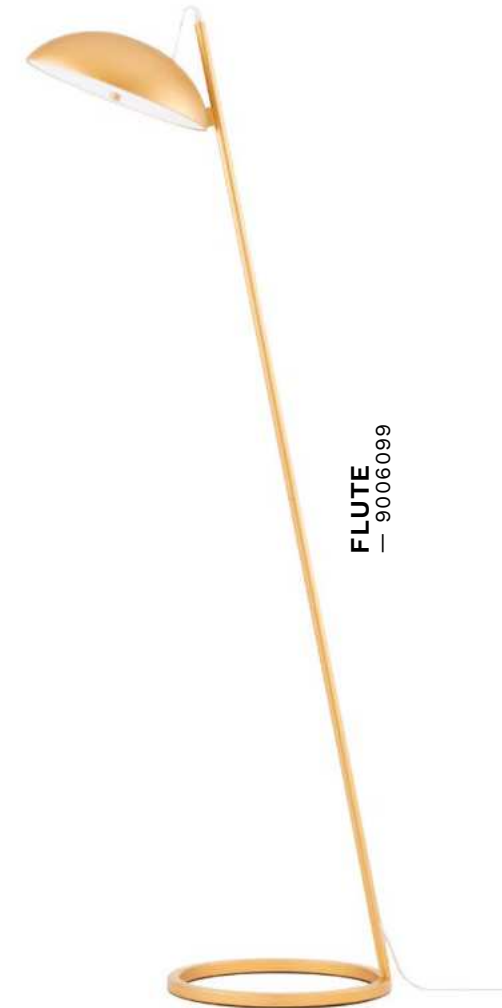

FLUTE
— 9006099