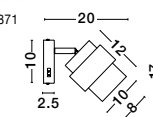

Smoky Glass
Sandy Black
& Brass Gold Metal
LED E27 · 2x12 Watt
100-240 Volt
IP20

BULB EXCLUDED

L: 47
W: 17
H: 20 cm

SIANNA
— 9236388

Smoky Glass
Sandy Black
& Brass Gold Metal
LED E27 · 3x12 Watt
100-240 Volt
IP20

BULB EXCLUDED

L: 70
W: 17
H: 20 cm

SIANNA
— 9236389

Smoky Glass
Sandy Black
& Brass Gold Metal
LED E27 · 1x12 Watt
100-240 Volt
IP20

BULB EXCLUDED

D: 10
W: 20
H: 17 cm