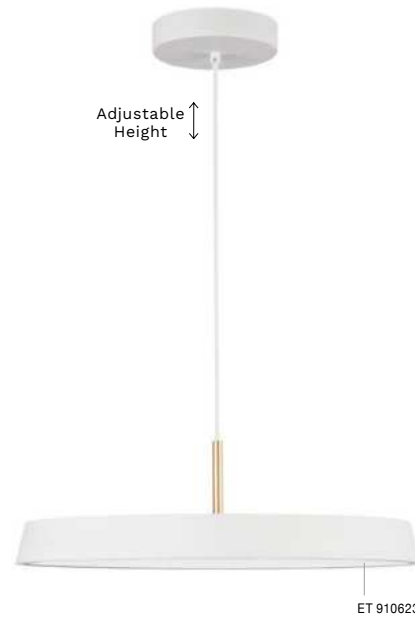

**VETRO**  
— 910623

Matt Green Aluminium  
& Acrylic  
Black Fabric Wire  
LED · 37 Watt  
220-240 Volt  
4275Lm · 3000K  
IP20  
—  
D: 50  
H: 130 cm

**VETRO**  
— 910623

**VETRO**  
— 910621

**OROS**  
— 9695288