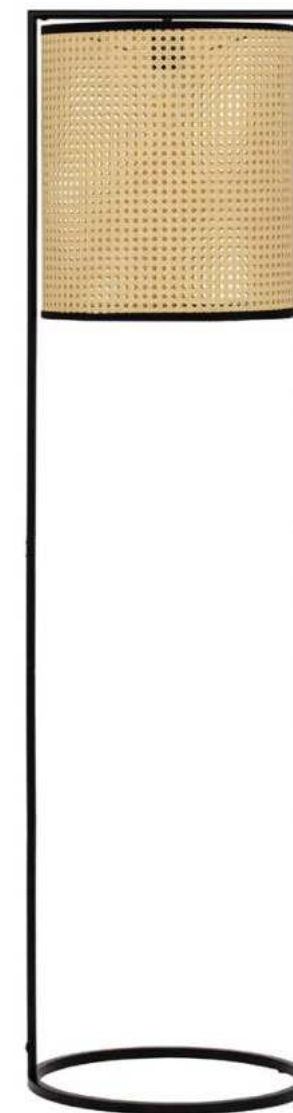

ERTO
— 9001119