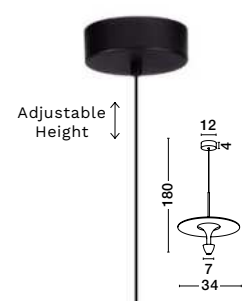

LUET
— 9186701

Sandy Black & White
Aluminium
LED · 11 Watt
220-240Volt
908Lm · 3000K
IP20
—
D: 34
H: 24 cm

LUET
— 9186701

Sandy Black & White
Aluminium
LED · 11 Watt
220-240Volt
908Lm · 3000K
IP20
—
D: 26
H: 180 cm

LUET
— 9186702

Sandy Black & White
Aluminium
LED · 11 Watt
220-240Volt
908Lm · 3000K
IP20
—
D: 34
H: 180 cm