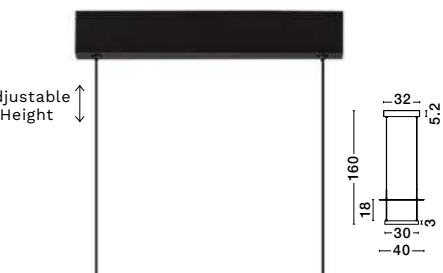

DIONA
— 9580671

[Triac Dimmable]
Sandy Black & White
Aluminium
LED · 29 Watt
220-240Volt
1650Lm · 3000K
IP20
—
D: 40
H: 160 cm

DIONA
— 9580672

[Triac Dimmable]
Sandy Black & White
Aluminium
LED · 40 Watt
220-240Volt
2560Lm · 3000K
IP20
—
D: 60
H: 160 cm

DIONA
— 9580673

[Triac Dimmable]
Sandy Black & White
Aluminium
LED · 55 Watt
220-240Volt
3600Lm · 3000K
IP20
—
D: 80
H: 160 cm

DIONA
— 9580677

[Triac Dimmable]
Sandy Black & White
Aluminium
LED · 81 Watt
220-240Volt
5160Lm · 3000K
IP20
—
L: 120
W: 30
H: 160 cm