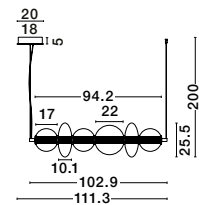

NAVI

— 9186951

Brass Gold Metal
& Smoky Gray Glass
LED · 8 Watt
220-240Volt
934Lm · 3000K
IP20

—
D: 22
H: 200 cm

NAVI

— 9186952

Brass Gold Metal
& Smoky Gray Glass
LED · 20 Watt
220-240Volt
2601Lm · 3000K
IP20

—
D1: 17, D2: 22, D3: 25.5
H: 200 cm

NAVI

— 9186954

[Triac Dimmable]
Brass Gold Metal
& Smoky Gray Glass
LED · 29 Watt
220-240Volt
3472Lm · 3000K
IP20

—
L: 111.3
W: 22
H: 200 cm