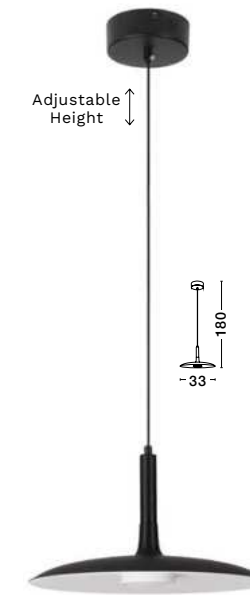

LISI
— 9501213

Matt Black
Steel & Resin
LED · 16 Watt
220-240 Volt
1100Lm · 3000K
IP20

—
D: 45
H: 180 cm

LISI
— 9501212