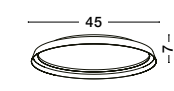

**ORMI**  
— 9030927

[Triac Dimmable]  
Brushed Coffee  
Metal & Acrylic  
LED · 38 Watt  
220-240Volt  
2564Lm · IP20  
2700-4000K  
CCT Dip Switch

D: 45  
H: 150 cm

ORMI  
— 9345695

ORMI  
— 9345699

ORMI  
— 9345694