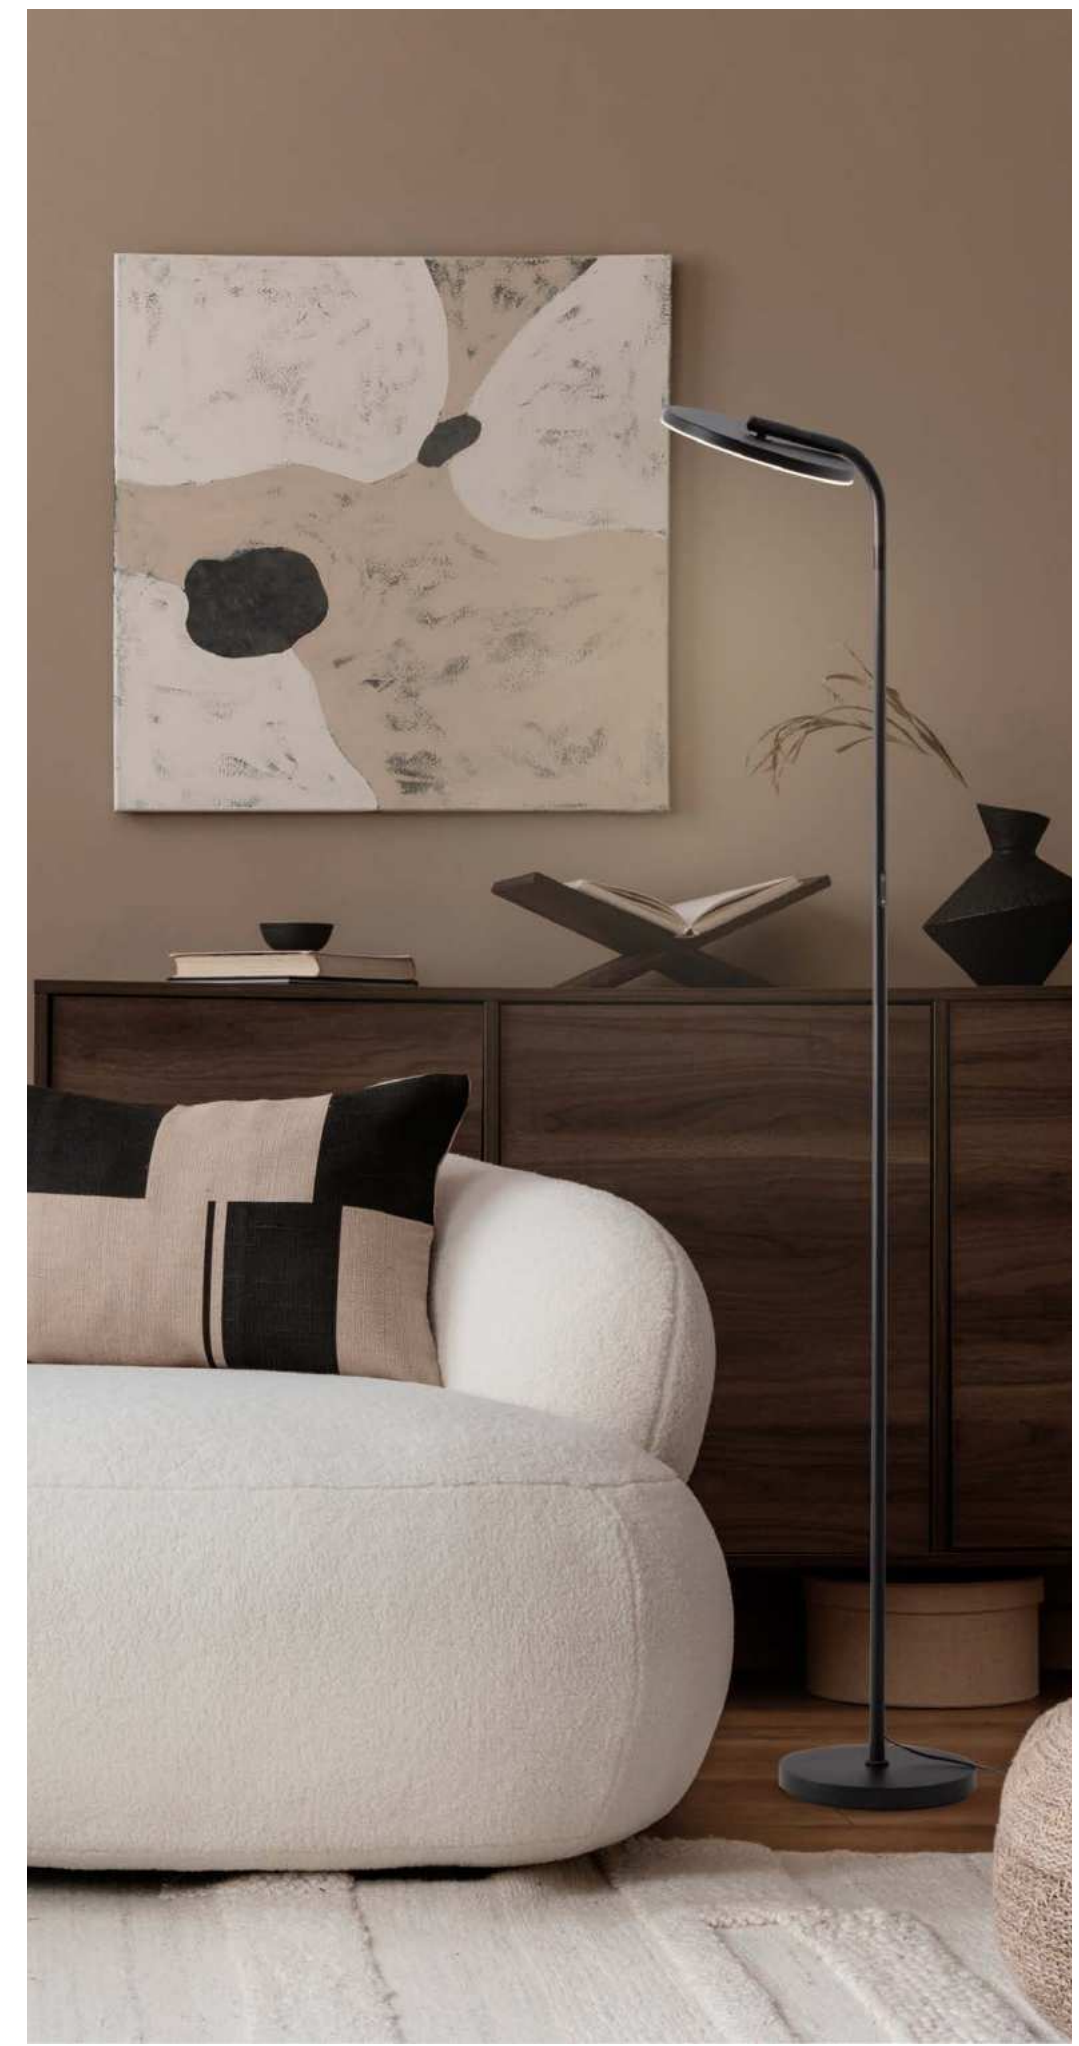

—  
D: 25.2  
W: 43.5  
H: 174 cm

**SINKRO**  
— 9002081

Sandy White Steel  
& Acrylic  
LED · 30 Watt  
110-240Volt  
2224Lm · 3000K  
IP20  
Switch On/Off  
Cable Length 250 cm

—  
D: 25.2  
W: 43.5  
H: 174 cm