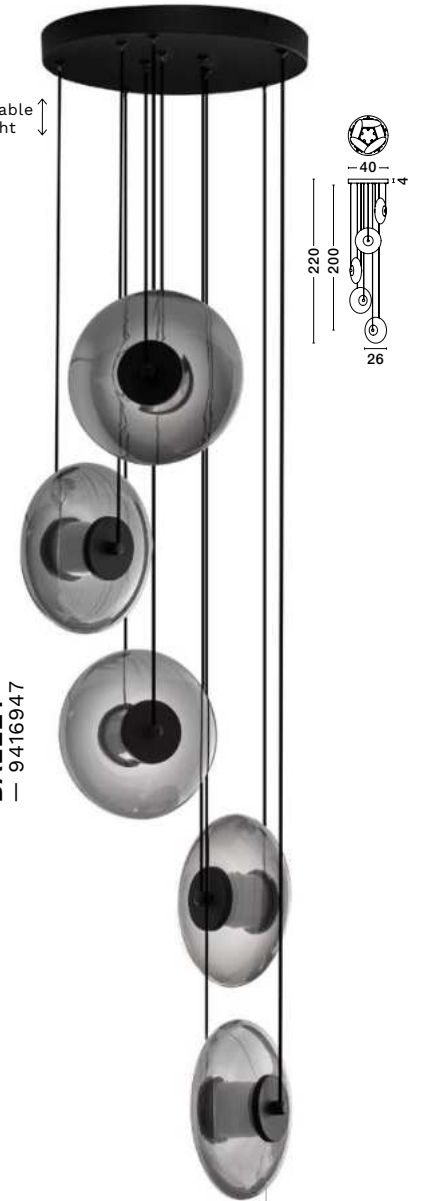

**BALLET**  
— 9416945

GL 94169461

**BALLET**  
— 9416948

Adjustable Height

**BALLET**  
— 9416947

GL 94169461

**BALLET**  
— 9416947

[Triac Dimmable]  
Sandy Black Metal  
& Smoky Gray Glass  
LED · 40 Watt  
220-240 Volt  
1100Lm · 3000K  
IP20  
—  
D: 40  
H: 220 cm