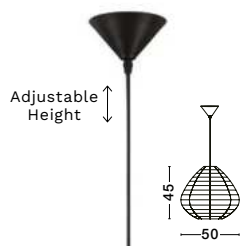

MELODY
— 9586518

Black Paper Rope
Black Fabric Wire
& Base
LED E27 · 1x12 Watt
100-240 Volt
IP20

BULB EXCLUDED

D: 50
H¹: 45
H²: 200 cm