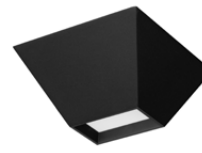

**BULB EXCLUDED**

—  
D: 40  
H: 25 cm

ONIA  
— 9695308

Sandy Black  
& Inner Gold Metal  
LED E27 · 1x12 Watt  
100-240Volt  
IP20

**BULB EXCLUDED**

—  
D: 50  
H: 31 cm

**UTOPIA**  
— 9870040

**UTOPIA**  
— 9870041