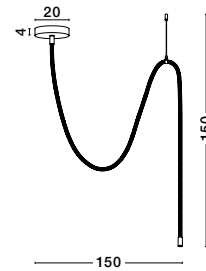

—  
Total cable Length:  
300 cm  
L: 150  
W: 2.5  
H: 150 cm

**VALENTIN**  
— 9030636

[Triac Dimmable]  
Brass Gold  
Aluminium & Acrylic  
LED · 35 Watt  
220-240 Volt  
2995Lm · 3000K  
IP20

—  
D: 52  
H: 120 cm