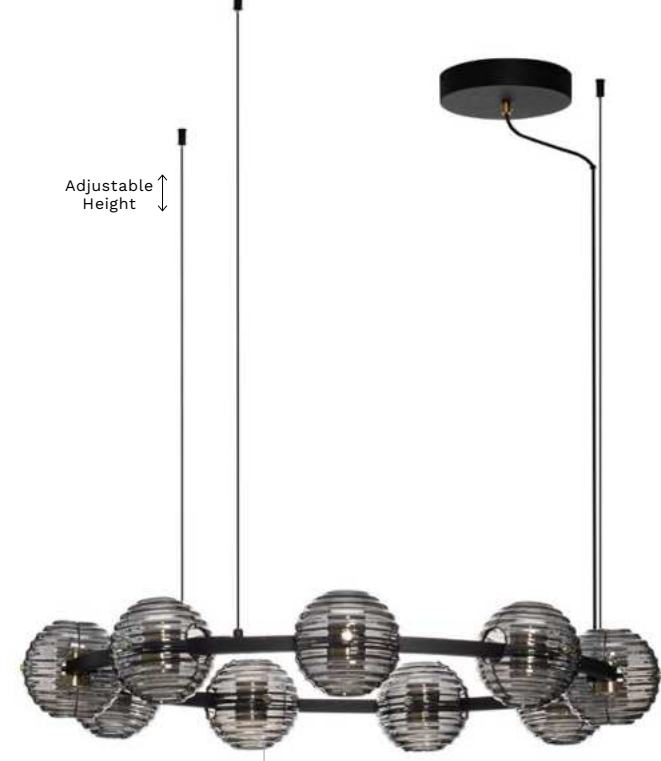

LAS — 9009136

GL 90091371

LAS

— 9009136

[Triac Dimmable]
Sandy Black
& Gold Metal
Smoky Gray Glass
LED · 91 Watt
220-240 Volt
7751Lm · 3000K
IP20

D: 91
H: 160 cm