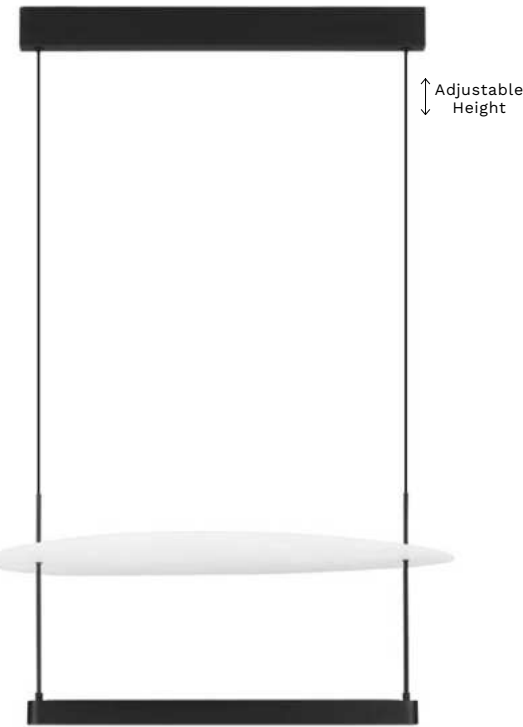

—  
L: 100  
W: 16  
H: 200 cm

**KEROS**  
— 9695282

Platinum Gold  
Aluminium  
& Structured Acrylic  
LED · 6 Watt  
220-240Volt  
394Lm · 3000K  
IP20

—  
D: 16  
W: 9.6 cm

**DIONA**  
— 9580671

[Triac Dimmable]  
Sandy Black & White  
Aluminium  
LED · 29 Watt  
220-240Volt  
1650Lm · 3000K  
IP20  
—  
D: 40  
H: 160 cm