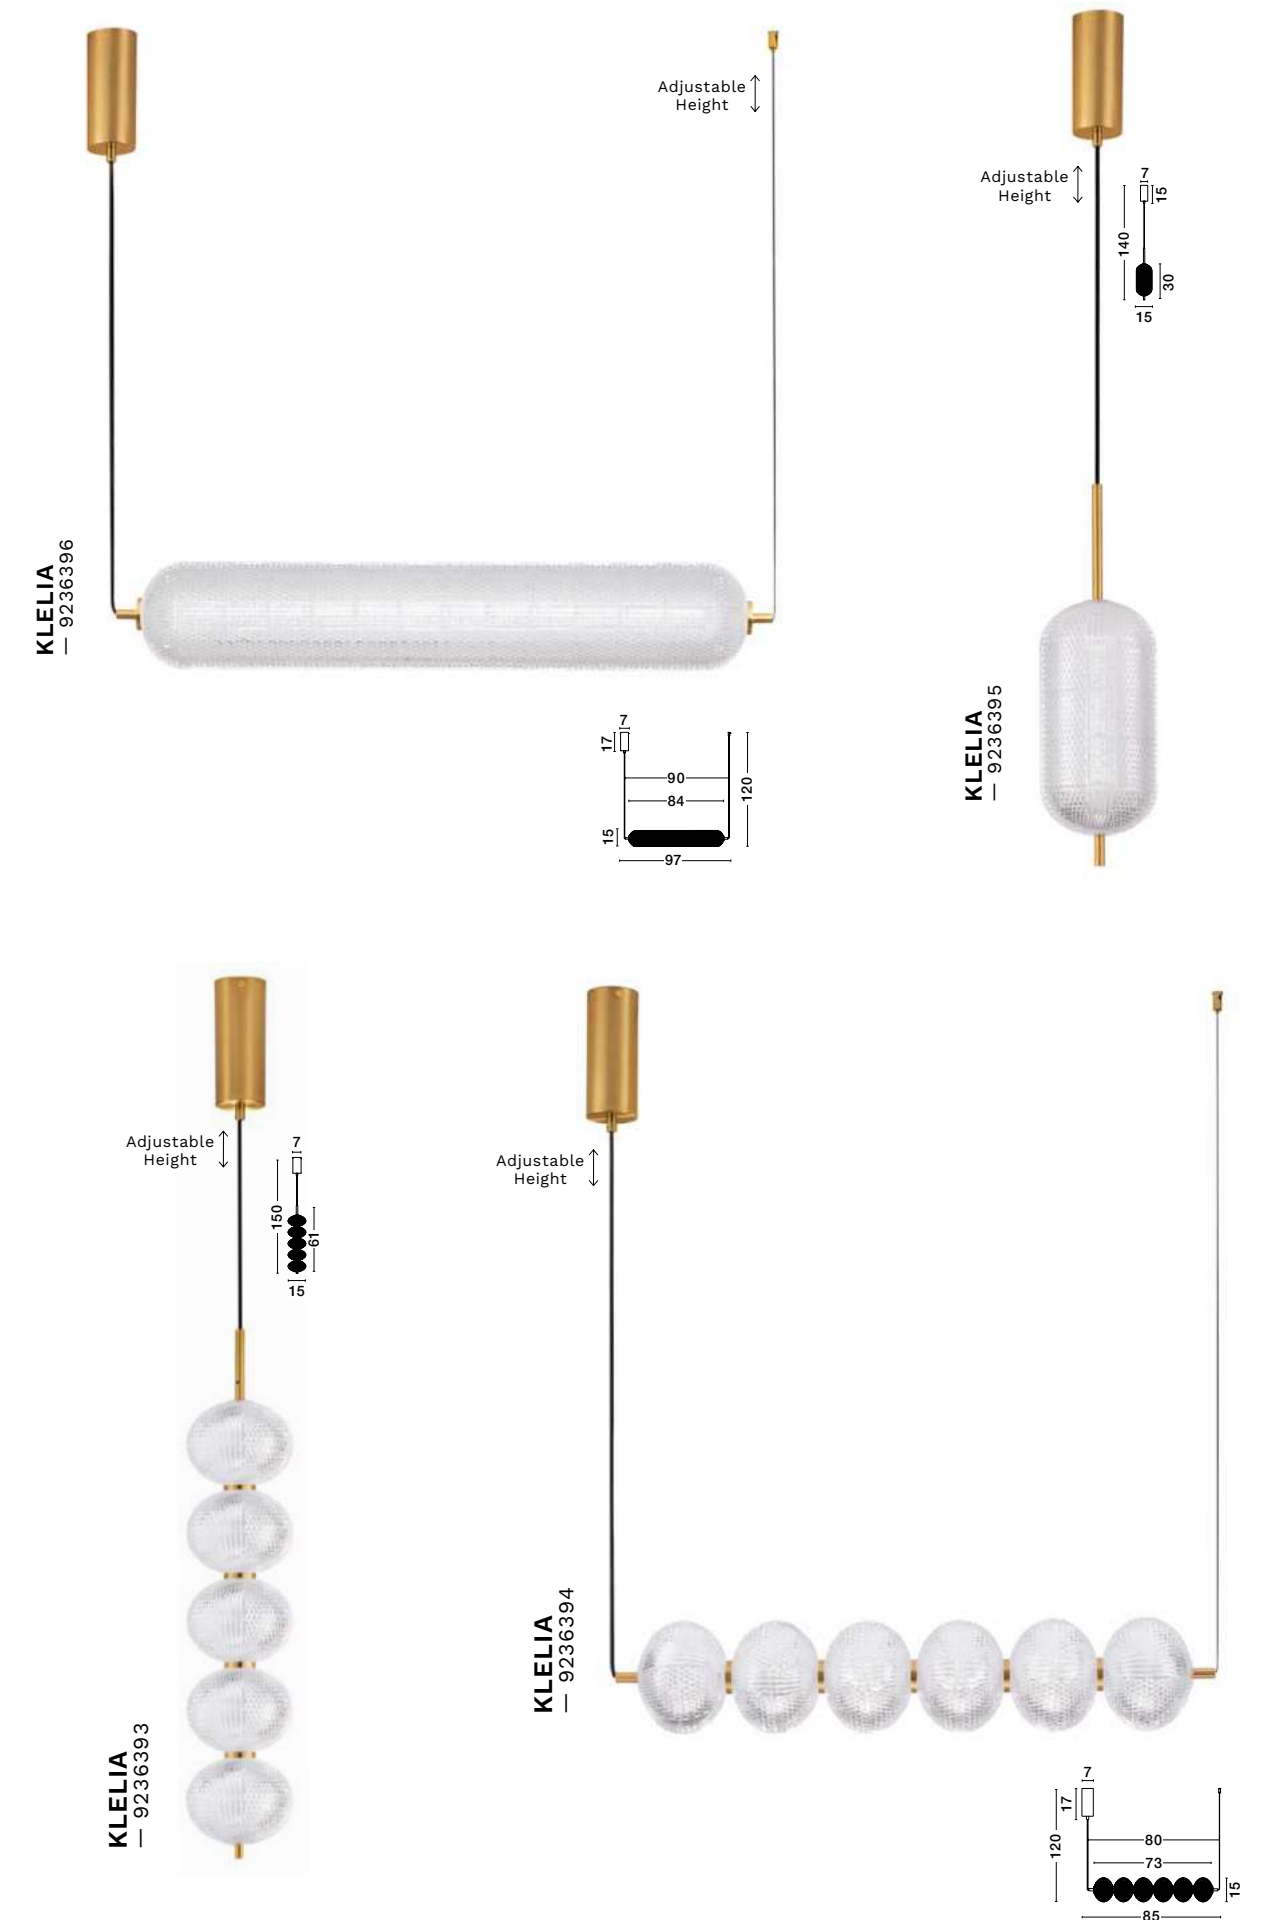

—  
D: 15  
H: 140 cm

**KLELIA**  
— 9236396

[Triac Dimmable]  
Brass Gold Metal  
& Clear Acrylic  
LED · 40 Watt  
220-240 Volt  
3384Lm · 3000K  
IP20

—  
L: 97  
W: 15  
H: 120 cm

**KLELIA**  
— 9236393

[Triac Dimmable]  
Brass Gold Metal  
& Clear Acrylic  
LED · 30 Watt  
220-240 Volt  
2482Lm · 3000K  
IP20

—  
D: 15  
H: 150 cm

**KLELIA**  
— 9236394

[Triac Dimmable]  
Brass Gold Metal  
& Clear Acrylic  
LED · 34 Watt  
220-240 Volt  
2911Lm · 3000K  
IP20

—  
L: 85  
W: 15  
H: 120 cm

**KINARA**  
— 9019742

**KINARA**  
— 9019743

**KINARA**  
— 9019740

**KINARA**  
— 9019741

**KINARA**  
— 9019740

[Triac Dimmable]  
Platinum Gold  
Stainless Steel,  
Aluminium & Acrylic  
LED · 46 Watt  
220-240 Volt  
2764Lm · 3000K  
IP20  
—  
D: 40  
H: 11 cm