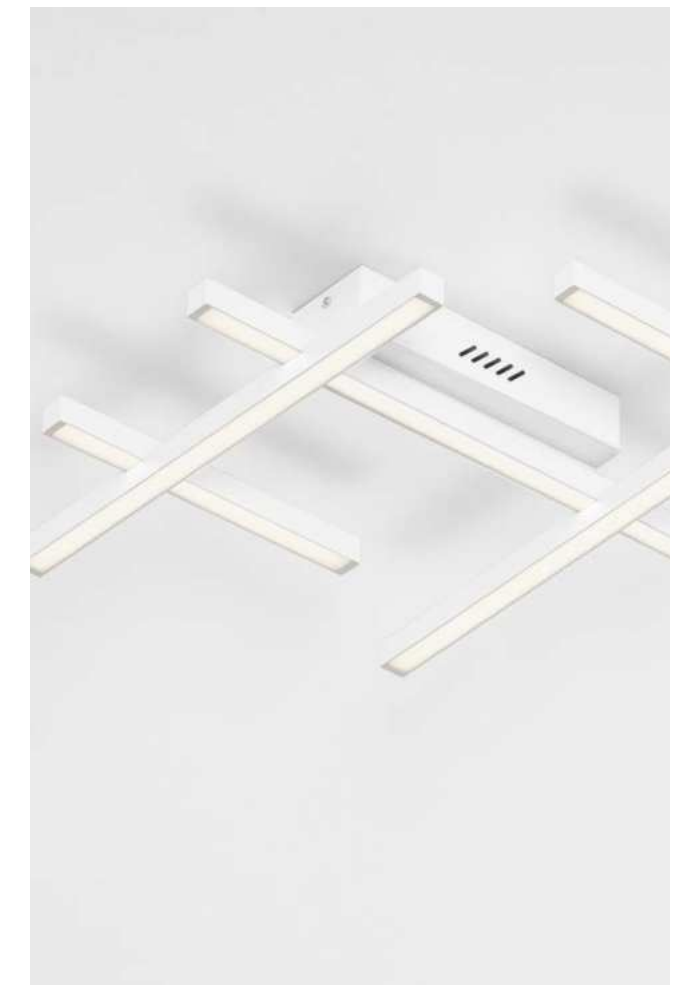

PACE
— 9002060

[Triac Dimmable]
Sandy Black
Aluminium & Acrylic
LED · 63 Watt
220-240Volt
4020Lm · 3000K
IP20
—
L: 80
W: 62
H: 8 cm