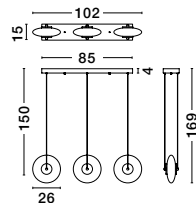

BALLET
— 9416944

[Triac Dimmable]
Sandy Black Metal
& Smoky Gray Glass
LED · 8 Watt
220-240 Volt
221Lm · 3000K
IP20
—
D: 26
H: 200 cm

BALLET
— 9416945

[Triac Dimmable]
Sandy Black Metal
& Smoky Gray Glass
LED · 24 Watt
220-240 Volt
660Lm · 3000K
IP20
—
L: 85
W: 26
H: 169 cm

BALLET
— 9416944

GL 94169461

BALLET
— 9416946

GL 94169461

BALLET
— 9416946

[Triac Dimmable]
Sandy Black Metal
& Smoky Gray Glass
LED · 24 Watt
220-240 Volt
660Lm · 3000K
IP20
—
D: 35
H: 169 cm

BALLET
— 9416945

GL 94169461