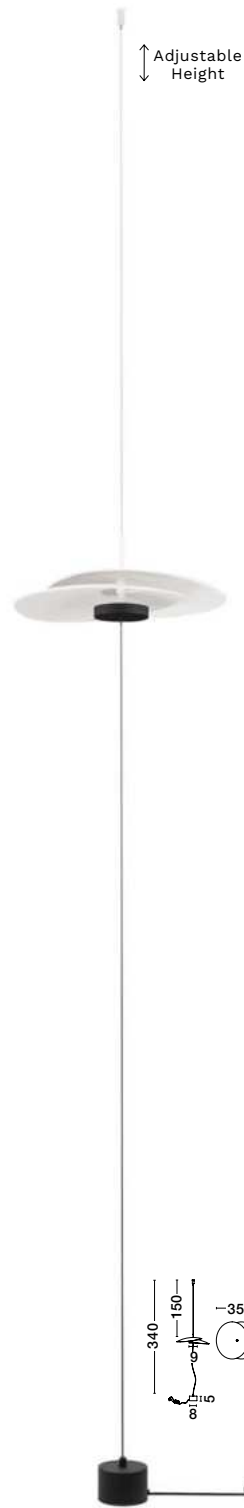

D: 35  
W: 10  
H: 370 cm

**OLOS**  
— 9580703

[Triac Dimmable]  
Sandy White  
& Chrome Mirror  
Aluminium  
LED · 37 Watt  
220-240Volt  
1786Lm · 3000K  
IP20

D: 50  
H: 120 cm

OLEA  
— 9580696

OLEA  
— 9580695