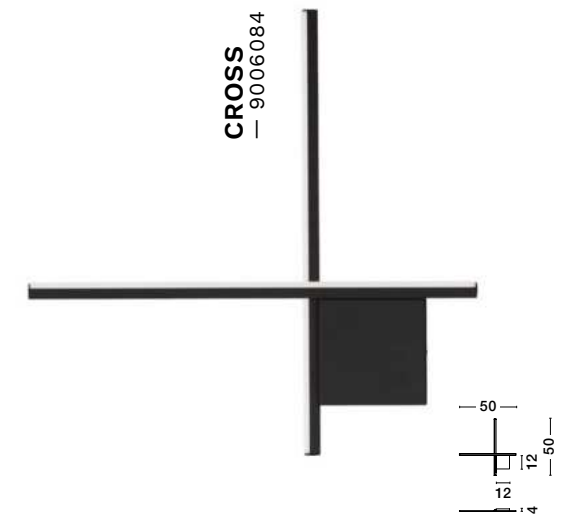

CROSS
— 9006086

[Triac Dimmable]
Sandy Black
Aluminium
LED · 21 Watt
220-240 Volt
1351Lm · 2700K
IP20
—
L: 80
W: 4
H: 80 cm