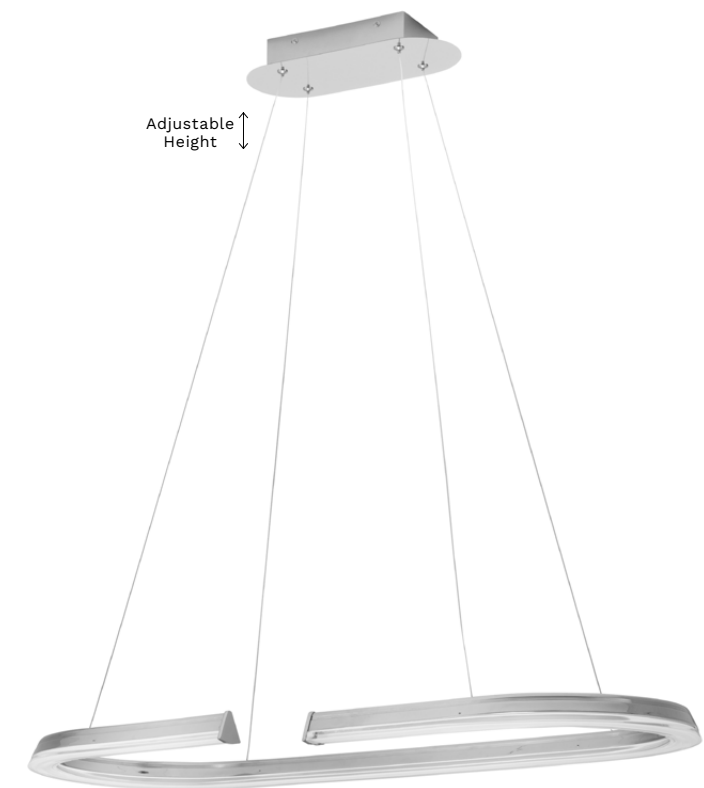

ELMO
— 9019732