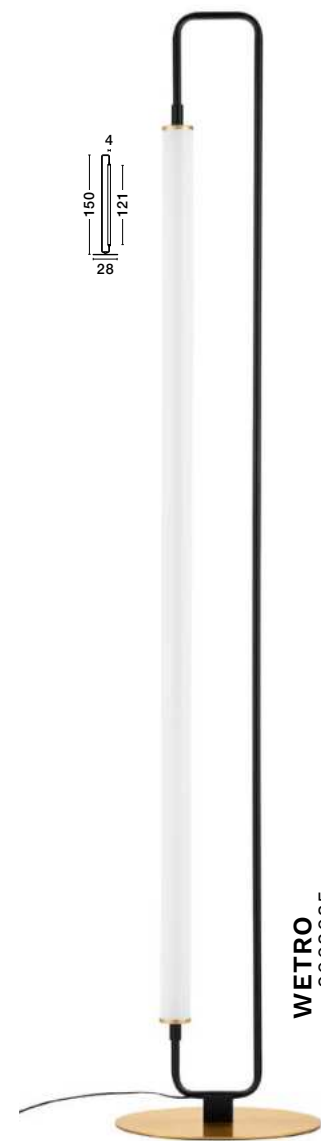

WETRO
— 9002085

WETRO
— 9002085

Matt Black & Gold
Metal & Acrylic
LED · 32 Watt
220-240Volt
1856Lm · 3000K
IP20
Switch On/Off
Cable Length 250 cm
—
D: 28
H: 150 cm