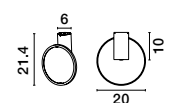

—  
D: 20  
H: 260 cm

**GEA**  
— 9501209

Sandy Black  
Steel, Aluminium  
& Acrylic  
LED · 22 Watt  
220-240 Volt  
2600Lm · 3000K  
IP20

—  
L: 100  
W: 30  
H: 180 cm

**EKEI**  
— 9695107

Sandy Black  
Aluminium  
LED · 14 Watt  
220-240Volt  
1085Lm · 3000K  
IP20