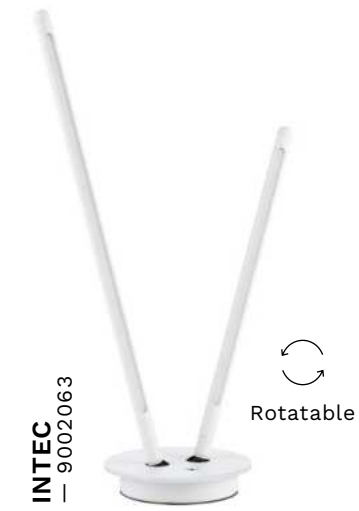

Rotatable 

**INTEC**  
— 9002063

[Touch Dimmable]  
Sandy White  
Aluminium & Acrylic  
LED · 8 Watt  
220-240Volt  
241Lm · 3000K  
IP20  
Switch On/Off  
Cable Length 170 cm

—  
D: 15  
H: 50 cm

**INTEC**  
— 9002064