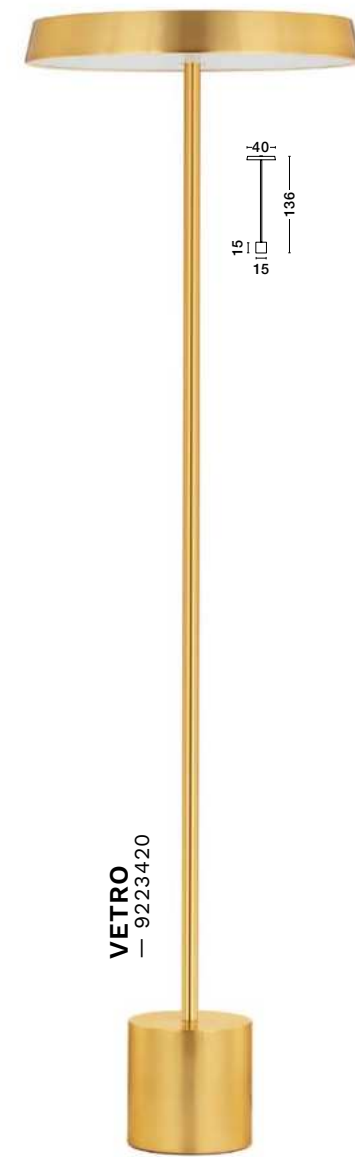

**VETRO**  
— 9223419

**VETRO**  
— 9223420

Satin Gold Aluminium  
& Acrylic  
Black Fabric Cable  
LED · 33 Watt  
220-240 Volt  
2666Lm · 3000K  
IP20  
Switch On/Off  
Cable Length 250 cm  
—  
D: 40  
H: 136 cm