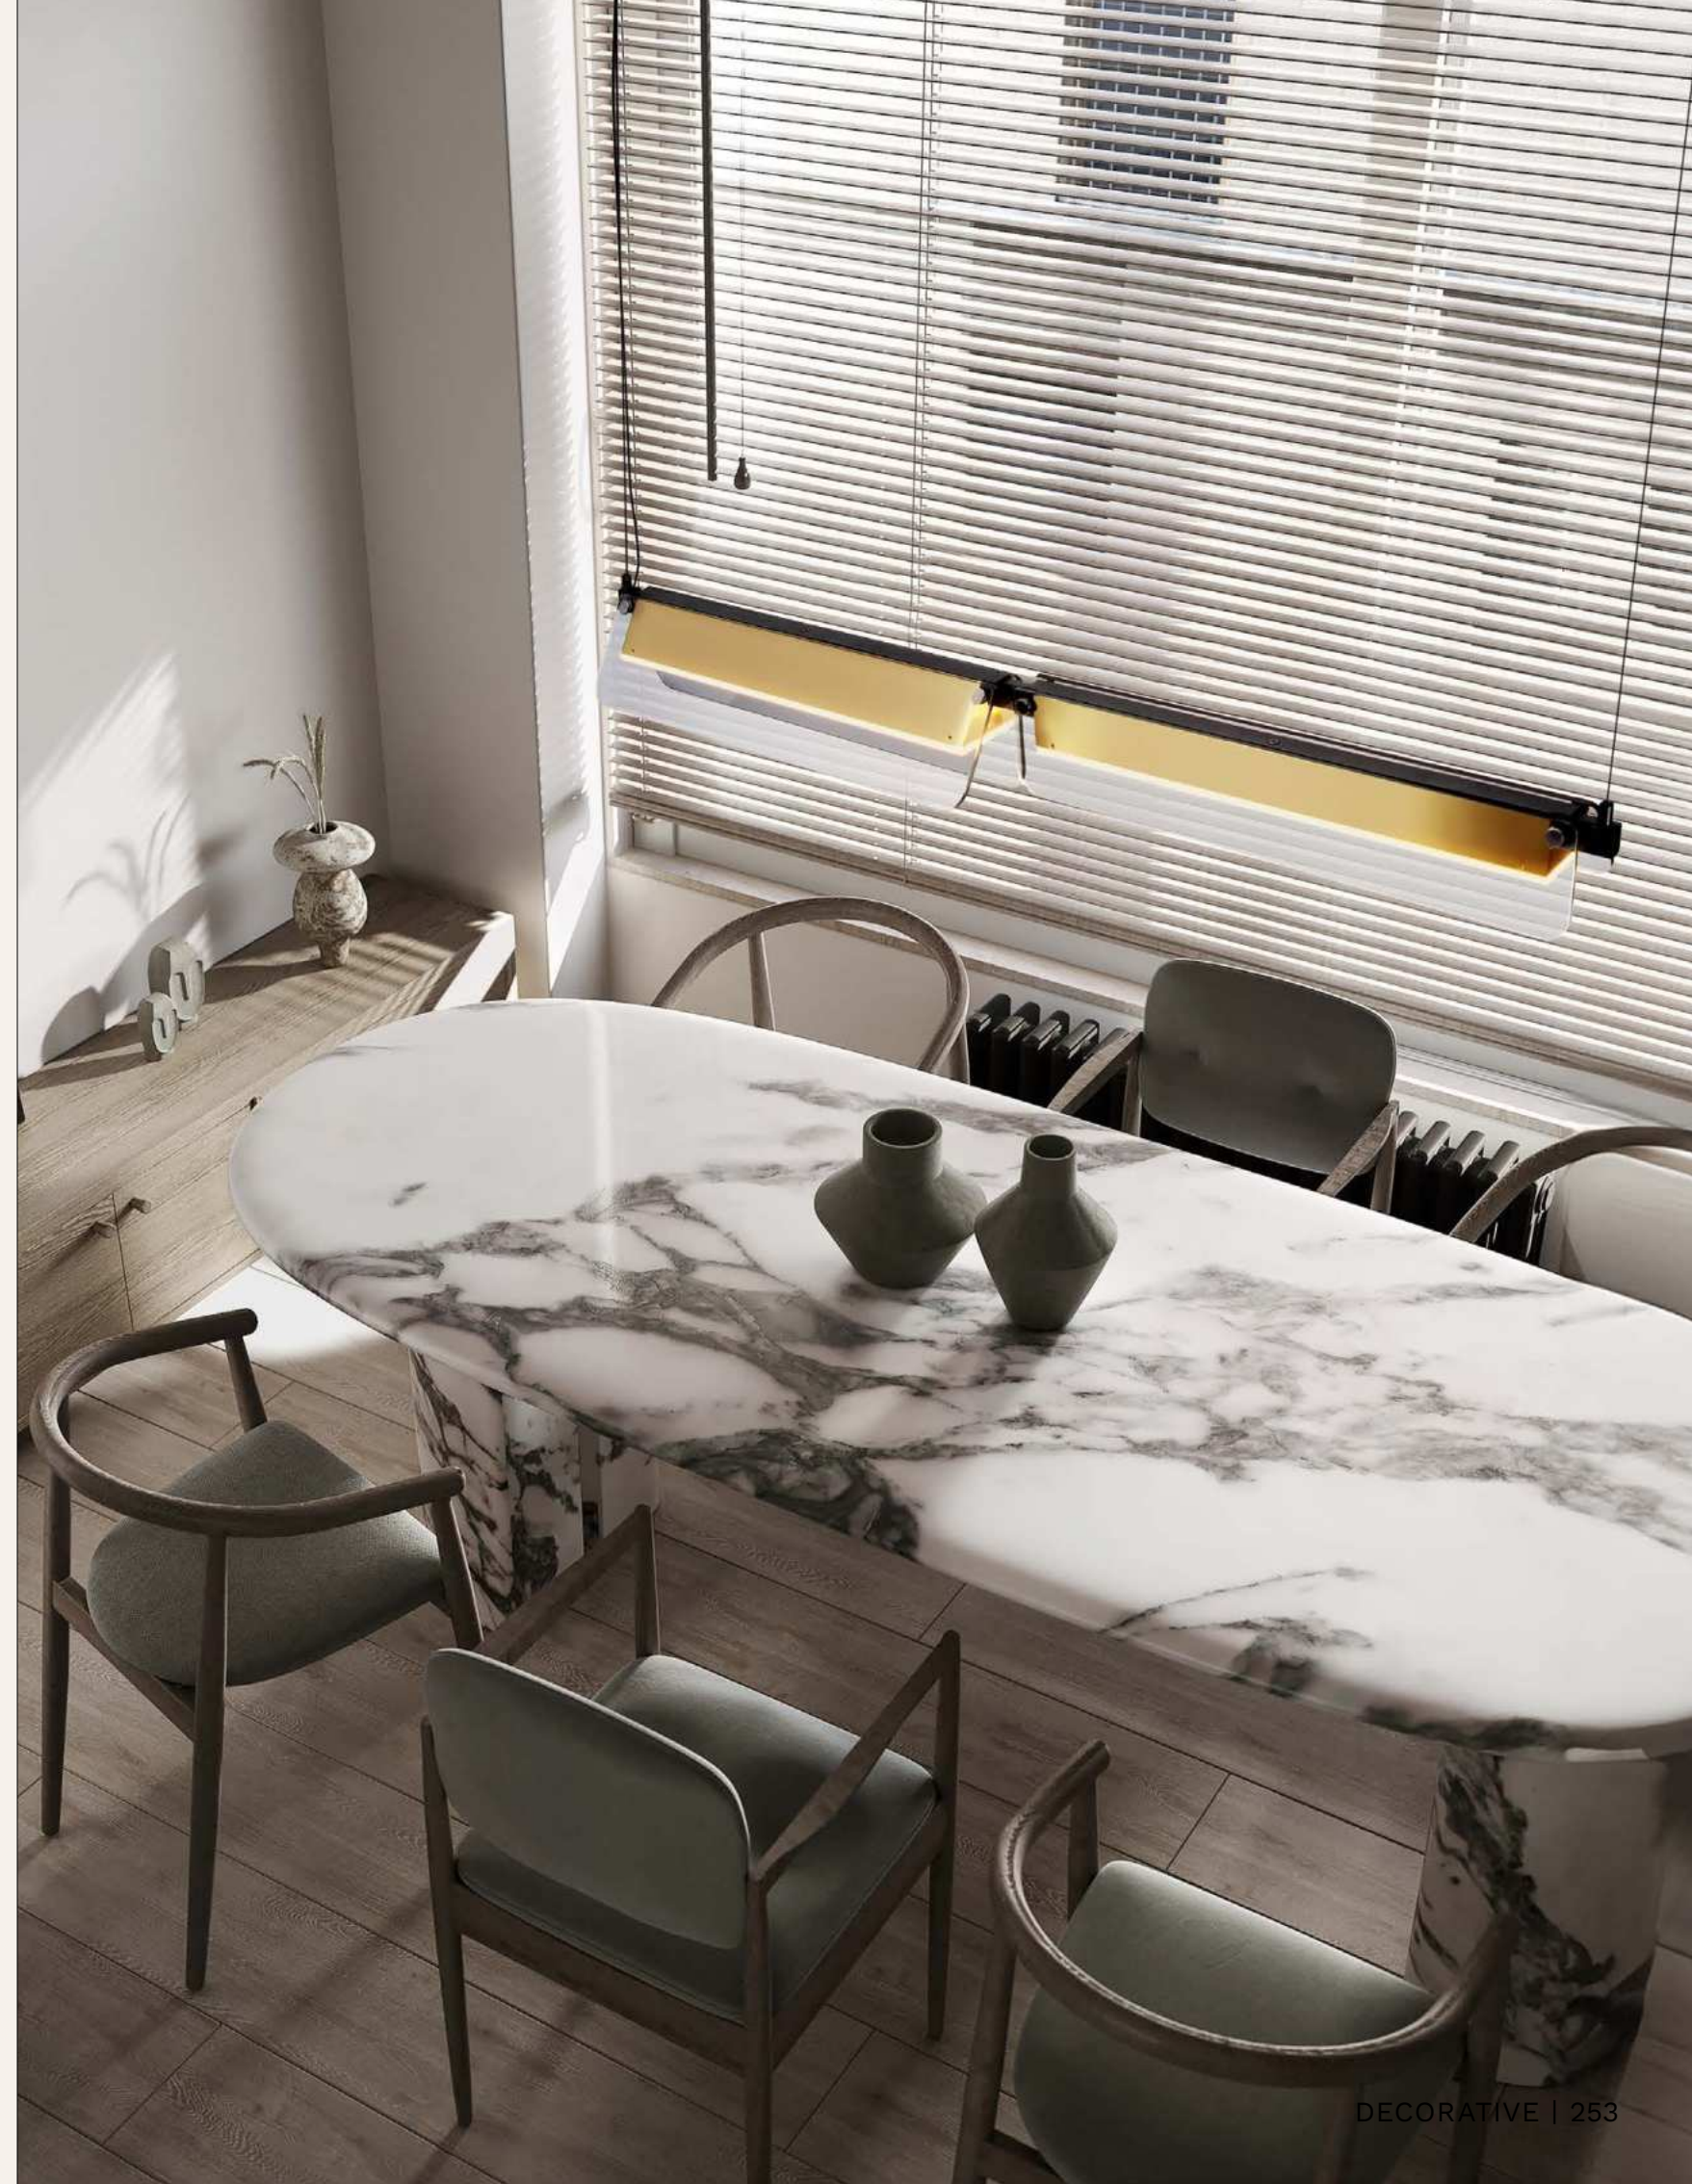

ELMO  
— 9019729

ELMO  
— 9019731

ELMO  
— 9019732

**APNEA**  
— 9009131

[Triac Dimmable]  
Sandy Black  
& Gold Metal  
Gray Glass  
LED · 61 Watt  
220-240 Volt  
6646Lm · 3000K  
IP20

—  
D: 103  
H: 150 cm