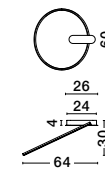

KIKLOS
— 9248175

[Triac Dimmable]
Sandy White Steel,
Aluminium
& Silicone
LED · 30 Watt
220-240Volt
1250Lm · 3000K
IP20
—
D: 64
W: 60
H: 30 cm

KIKLOS
— 9248174

[Triac Dimmable]
Sandy Black Steel,
Aluminium
& Silicone
LED · 30 Watt
220-240Volt
1250Lm · 3000K
IP20
—
D: 64
W: 60
H: 30 cm

KIKLOS
— 9248175

[Triac Dimmable]
Brass Gold Steel,
Aluminium
& Silicone
LED · 30 Watt
220-240Volt
1250Lm · 3000K
IP20
—
D: 64
W: 60
H: 30 cm