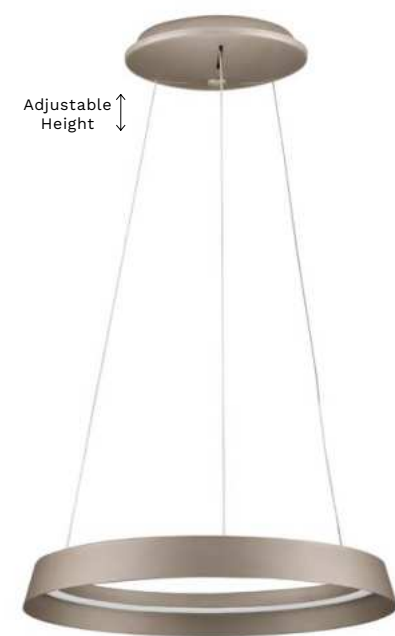

ORMI
— 9030520