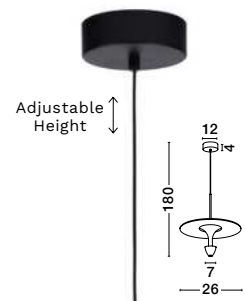

Sandy Black & White
Aluminium
LED · 11 Watt
220-240Volt
908Lm · 3000K
IP20
—
D: 34
H: 24 cm

LUET
— 9186701

Sandy Black & White
Aluminium
LED · 11 Watt
220-240Volt
908Lm · 3000K
IP20
—
D: 26
H: 180 cm

LUET
— 9186702

Sandy Black & White
Aluminium
LED · 11 Watt
220-240Volt
908Lm · 3000K
IP20
—
D: 34
H: 180 cm