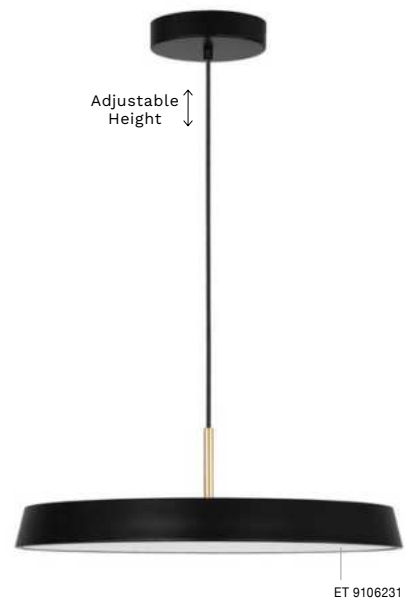

VETRO
— 910621

Matt White Aluminium
& Acrylic
White Fabric Wire
LED · 37 Watt
220-240 Volt
4275Lm · 3000K
IP20
—
D: 50
H: 130 cm

VETRO
— 910622