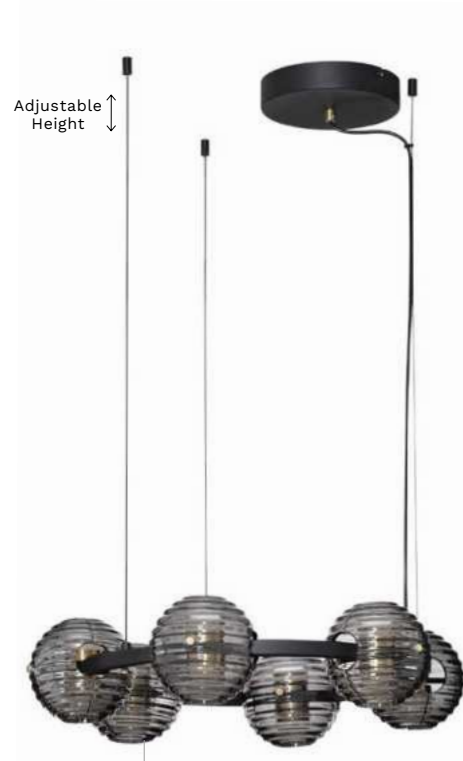

LAS — 9009136

LAS

— 9009135

[Triac Dimmable]
Sandy Black
& Gold Metal
Smoky Gray Glass
LED · 60 Watt
220-240 Volt
6087Lm · 3000K
IP20

D: 63
H: 160 cm

GL 90091371