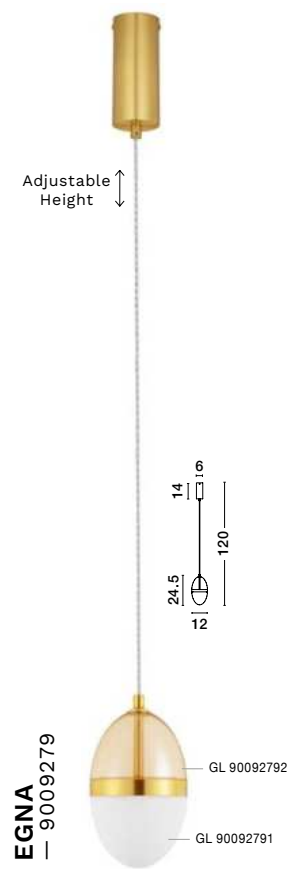

EGNA
— 9009278

Opal & Cognac Glass
Gold Metal Base
LED · 20 Watt
220-240 Volt
2151Lm · 3000K
IP20
—
D: 15
H: 120 cm

EGNA
— 9009279

Opal & Cognac Glass
Gold Metal Base
LED · 13 Watt
220-240 Volt
1447Lm · 3000K
IP20
—
D: 12
H: 120 cm

EGNA
— 9009280

Opal & Cognac Glass
Gold & Black Metal
LED · 59 Watt
220-240 Volt
6112Lm · 3000K
IP20
—
D: 45
H: 120 cm