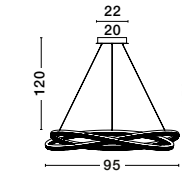

—  
D: 95  
H: 150 cm

OFELIA  
— 9186935

**AIDER**  
— 9019758

**AIDER**  
— 9019758

[Triac Dimmable]  
Brass Gold Steel,  
Aluminium  
Imitated Alabaster  
LED · 34 Watt  
220-240Volt  
2146Lm · 3000K  
IP20  
—  
D: 63  
H: 130 cm