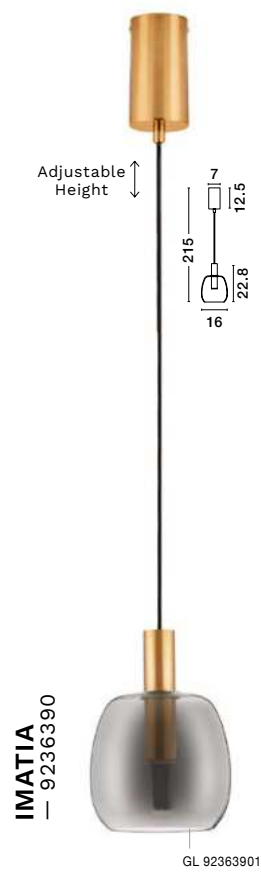

—  
D: 82  
H: 145 cm

AELIA  
— 9009144

**IMATIA**  
— 9236390

Brass Gold Metal  
& Smoky Glass  
LED · 7 Watt  
220-240Volt  
192Lm · 3000K  
IP20  
—  
D: 16  
H: 215 cm

**IMATIA**  
— 9236391

Brass Gold Metal  
& Smoky Glass  
LED · 7 Watt  
220-240Volt  
192Lm · 3000K  
IP20  
—  
D: 14.5  
H: 215 cm