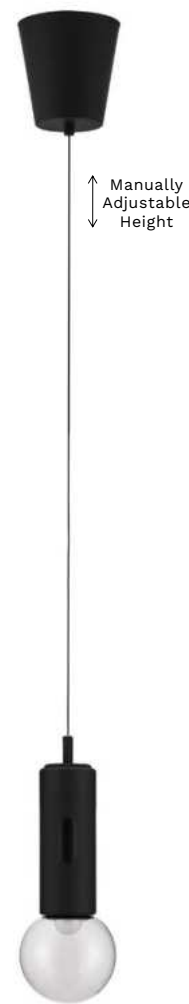

—  
D: 15  
H: 30 cm

**CHRONOS**  
— 9870027

[Dimmable With Sensor]  
White Aluminium  
& Steel  
Fingerprint  
Resistant Paint  
LED · 11 Watt  
220-240 Volt  
797Lm · 3000K  
IP20

—  
D: 15  
H: 30 cm

CHRONOS  
— 9870024