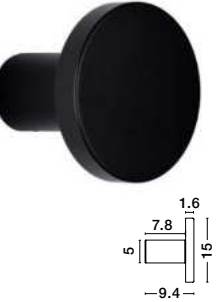

—  
D: 12  
H: 9.4 cm

**NANO**  
— 9540249

Sandy Black  
Aluminium  
LED · 10 Watt  
220-240 Volt  
402Lm · 3000K  
IP20

—  
D: 15  
H: 9.4 cm

**NANO**  
— 9540247

**NANO**  
— 9540248

**NANO**  
— 9540249

**CROSS**  
— 9006082