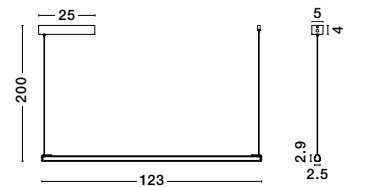

LIOS
— 9088111

Moca Coffee
Aluminium
Matt Black Base
LED · 8 Watt
220-240 Volt
268Lm · 3000K
IP54
—
L: 62
W: 5
H: 10 cm

LIOS
— 9088111

Moca Coffee
Aluminium
Matt Black Base
LED · 28 Watt
220-240 Volt
723Lm · 3000K
IP20
—
L: 123
W: 2.5
H: 200 cm