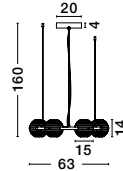

LAS — 9009136