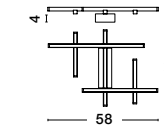

PACE
— 9002060

[Triac Dimmable]
Sandy Black
Aluminium & Acrylic
LED · 63 Watt
220-240Volt
4020Lm · 3000K
IP20
—
L: 80
W: 62
H: 8 cm

PACE
— 9002057