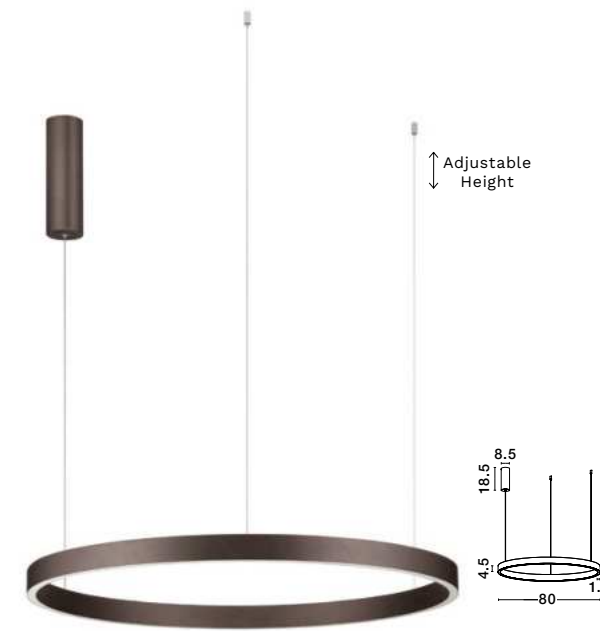

ELOWEN
— 9345650