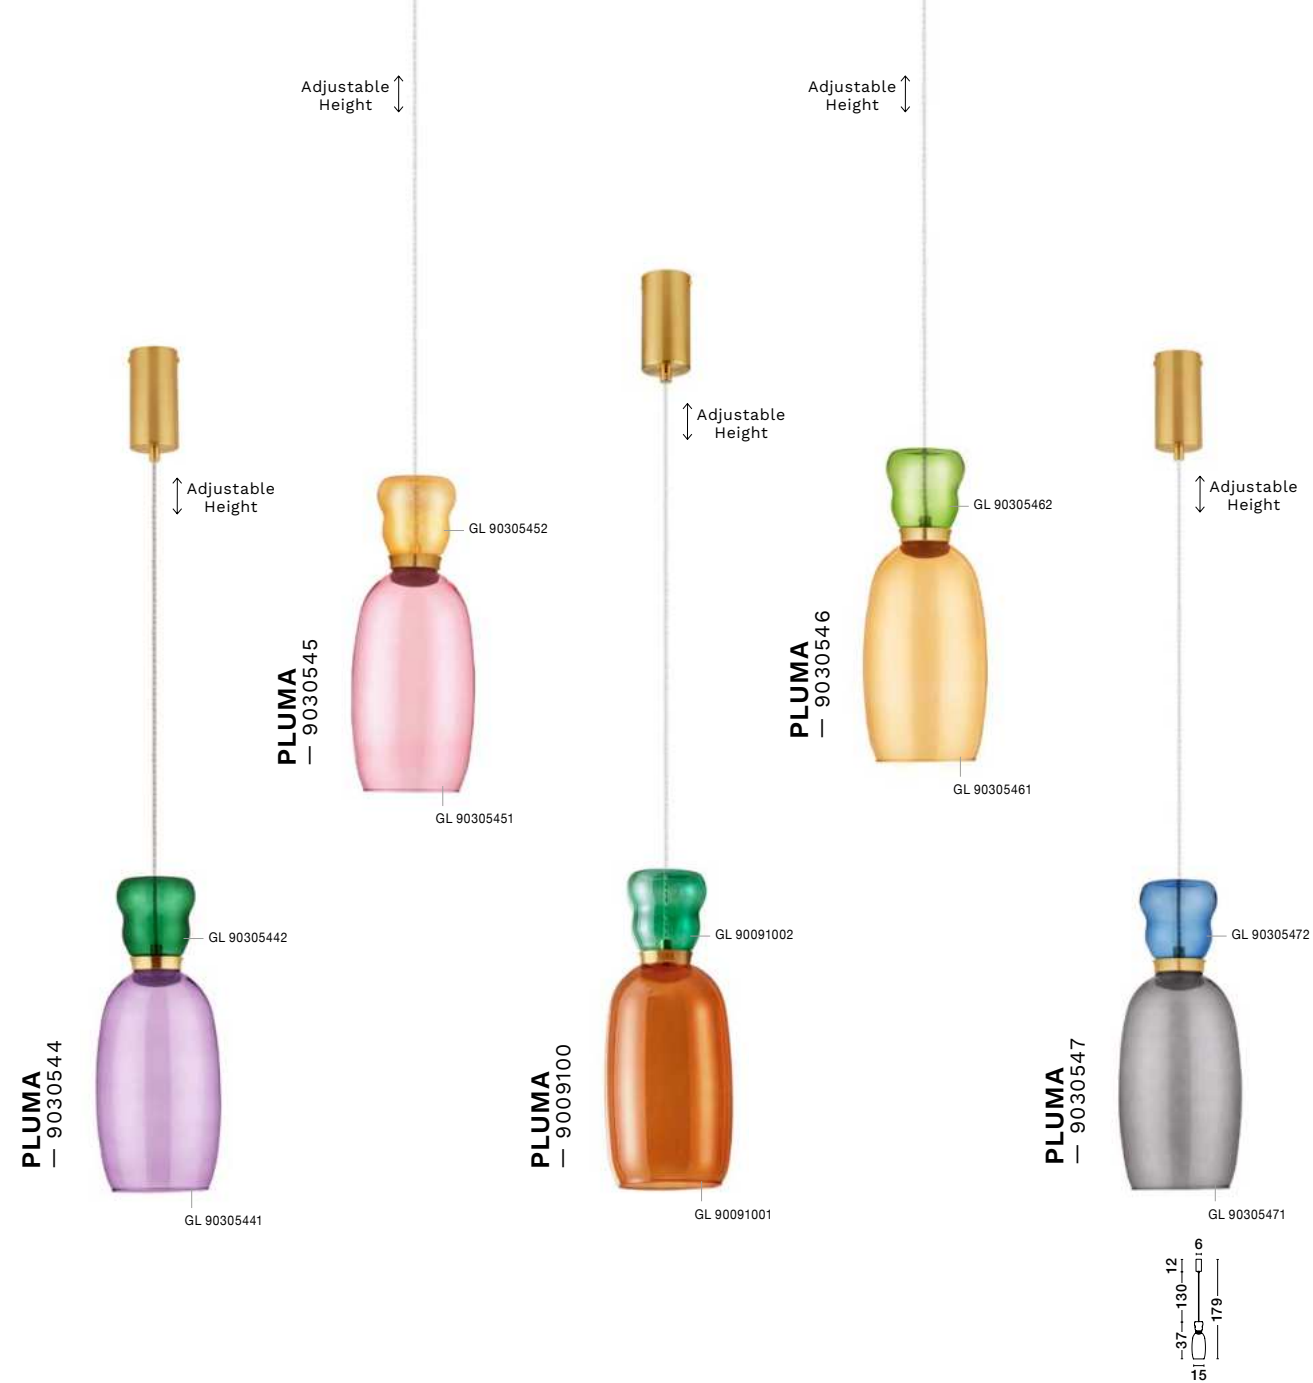

**NOSTOS**  
— 9009105

**PLUMA**  
— 9030544

Gold Metal  
Glossy Jasper  
& Purple Glass  
LED · 9 Watt  
220-240 Volt  
914Lm · 3000K  
IP20  
—  
D: 15  
H: 179 cm

**PLUMA**  
— 9030545

Gold Metal  
Glossy Yellow  
& Pink Glass  
LED · 9 Watt  
220-240 Volt  
914Lm · 3000K  
IP20  
—  
D: 15  
H: 179 cm