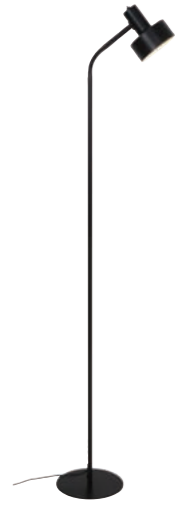

Floor lamps