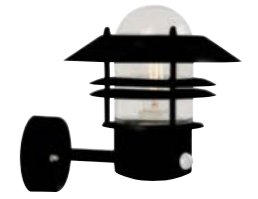

Blokhuis Up 25011003
Black | Metal
Excl. E27 | Max. 60W
H: 23 cm | Ø: 22 cm

Blokhuis Up 25011030
Copper | Copper
Excl. E27 | Max. 60W
H: 23 cm | Ø: 22 cm

Blokhuis Up 25011031
Galvanized | Galvanized steel
Excl. E27 | Max. 60W
H: 23 cm | Ø: 22 cm