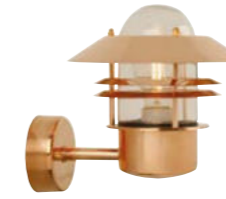

Blokhuis Up 25011003
Black | Metal
Excl. E27 | Max. 60W
H: 23 cm | Ø: 22 cm

Blokhuis Up 25011030
Copper | Copper
Excl. E27 | Max. 60W
H: 23 cm | Ø: 22 cm

Blokhuis Up 25011031
Galvanized | Galvanized steel
Excl. E27 | Max. 60W
H: 23 cm | Ø: 22 cm