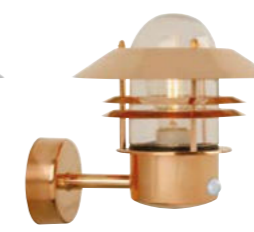

Blokhuis Up 25011030
Copper | Copper
Excl. E27 | Max. 60W
H: 23 cm | Ø: 22 cm

Blokhuis Up 25011031
Galvanized | Galvanized steel
Excl. E27 | Max. 60W
H: 23 cm | Ø: 22 cm

Blokhuis Up Sensor 25031030
Copper | Copper
Excl. E27 | Max. 60W
H: 23 cm | Ø: 22 cm