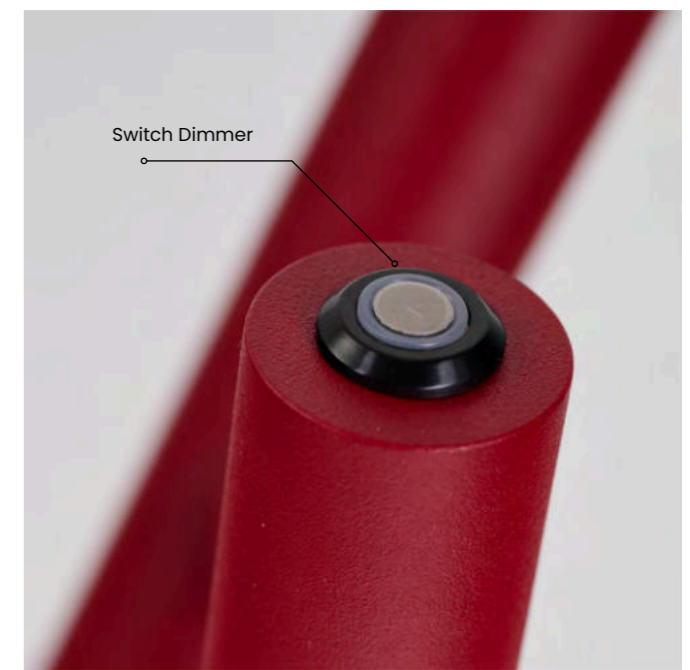

TROST TABLE DIMM SWITCH DIMM SWITCH

Trost Table DIMM Switch Red
AZ6800

Trost Table DIMM Switch Beige
AZ6802

Trost Table DIMM Switch Bk
AZ6801

- Trost Table DIMM Switch**
- Code/Color
 - AZ6800 red
 - AZ6801 black
 - AZ6802 beige
 - AZ7201 white matt
 - Finish: aluminium
 - Material: aluminium
 - Light source: 1 x LED integrated
 - Power: 4,5W
 - Lumens: 337lm
 - Kelvins: 3000K
 - Dimmable: yes
 - Type of control: SWITCH DIMMER