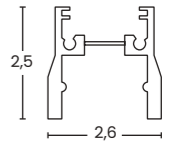

● black AZ5405

TRACK IP65

Track IP65 (1m, 2m, 3m)

- Length/Color/Code
- 1m black ... AZ6920
 - 1m white ... AZ6923
 - 2m black ... AZ6921
 - 2m white ... AZ6924
 - 3m black ... AZ6922
 - 3m white ... AZ6925