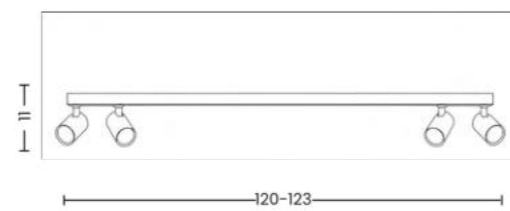

EXO 4 LINE 120