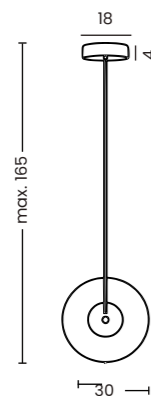

ANDORA L PENDANT 1

Andora L Pendant 1 Amber
AZ6882

Andora L Pendant 1 Smoky
AZ6883

Andora L Pendant 1

- Code/Color
 - AZ6882 amber / brass
 - AZ6883 smoky / black
- Finish
 - shiny / satin
- Material
 - glass / aluminium
- Light source
 - 1 x LED integrated
- Power
 - 12W
- Kelvins
 - 3000K