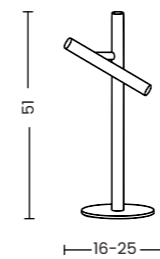

TROST TABLE DIMM SWITCH DIMM SWITCH

Trost Table DIMM Switch Red
AZ6800

Trost Table DIMM Switch Beige
AZ6802

Trost Table DIMM Switch Bk
AZ6801

- Trost Table DIMM Switch**
- Code/Color
 - AZ6800 red
 - AZ6801 black
 - AZ6802 beige
 - AZ7201 white matt
 - Finish: aluminium
 - Material: aluminium
 - Light source: 1 x LED integrated
 - Power: 4,5W
 - Lumens: 337lm
 - Kelvins: 3000K
 - Dimmable: yes
 - Type of control: SWITCH DIMMER