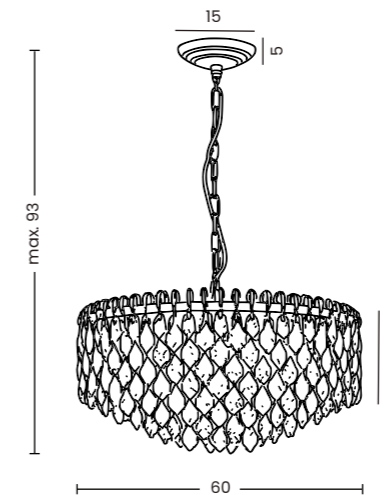

Burano 40 Top Ch
 Code/Color ● AZ6911 chrome / clear
 Finish shiny / shiny
 Material aluminium / crystal
 Light source 5 x E14 only LED

BURANO 60 PENDANT & TOP CH

Burano 60 Pendant Ch
AZ6908

Burano 60 Pendant Ch
 Code/Color ● AZ6908 chrome / clear
 Finish shiny / shiny
 Material aluminium / crystal
 Light source 11 x E14 only LED