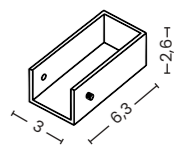

Track IP65 Corner A (Corner90 A)

- Code/Color
- white ... AZ6939
 - black ... AZ6938

Track IP65 Straight Connector

- Code/Color
- white ... AZ6937
 - black ... AZ6936

Track IP65 End Cap

- Code/Color
- white ... AZ6941
 - black ... AZ6940