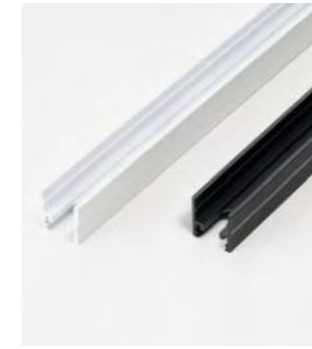

● black AZ5405

TRACK IP65

Track IP65 (1m, 2m, 3m)

- Length/Color/Code
- 1m black ... AZ6920
 - 1m white ... AZ6923
 - 2m black ... AZ6921
 - 2m white ... AZ6924
 - 3m black ... AZ6922
 - 3m white ... AZ6925