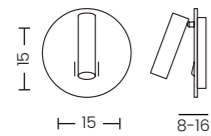

TROST TABLE DIMM SWITCH DIMM SWITCH

Trost Table DIMM Switch Red
AZ6800

Trost Table DIMM Switch Beige
AZ6802

Trost Table DIMM Switch Bk
AZ6801

- Trost Table DIMM Switch**
- Code/Color
 - AZ6800 red
 - AZ6801 black
 - AZ6802 beige
 - AZ7201 white matt
 - Finish: aluminium
 - Material: aluminium
 - Light source: 1 x LED integrated
 - Power: 4,5W
 - Lumens: 337lm
 - Kelvins: 3000K
 - Dimmable: yes
 - Type of control: SWITCH DIMMER