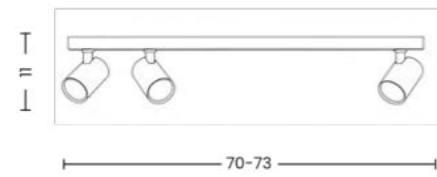

EXO 3 LINE 70