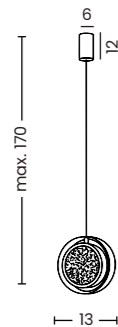

EUFORIA PENDANT 1

Euforia 13 Pendant 1 Go
AZ6734

Euforia 16 Pendant 1 Ch
AZ6796

Euforia 13 Pendant 1

Code/Color	● AZ6734 gold / clear ● AZ6797 chrome / clear
Finish	shiny / shiny
Material	aluminium / acrylic
Light source	1 x LED integrated
Power	6W
Lumens	450lm
Kelvins	3000K