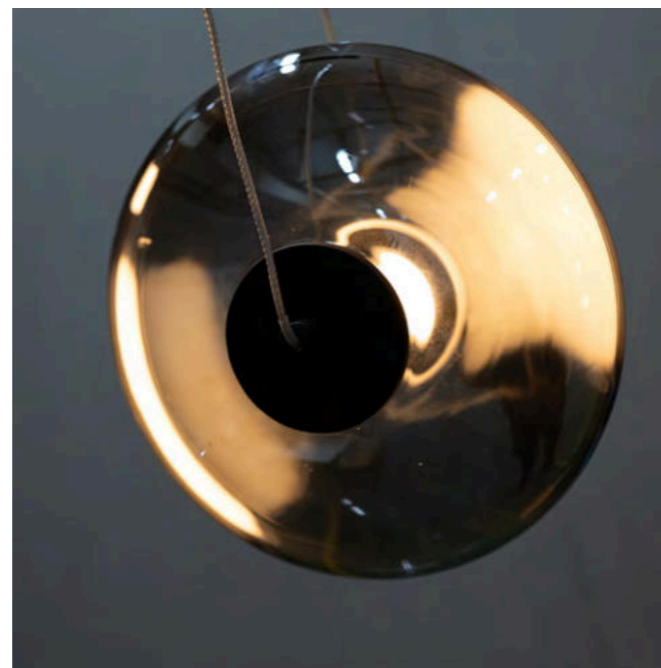

ANDORA L PENDANT 1

Andora L Pendant 1 Amber
AZ6882

Andora L Pendant 1 Smoky
AZ6883

Andora L Pendant 1

- Code/Color
 - AZ6882 amber / brass
 - AZ6883 smoky / black
- Finish
 - shiny / satin
- Material
 - glass / aluminium
- Light source
 - 1 x LED integrated
- Power
 - 12W
- Kelvins
 - 3000K