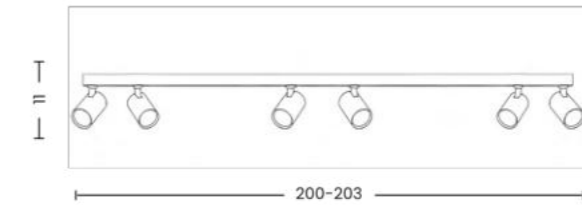

EXO 6 LINE 200